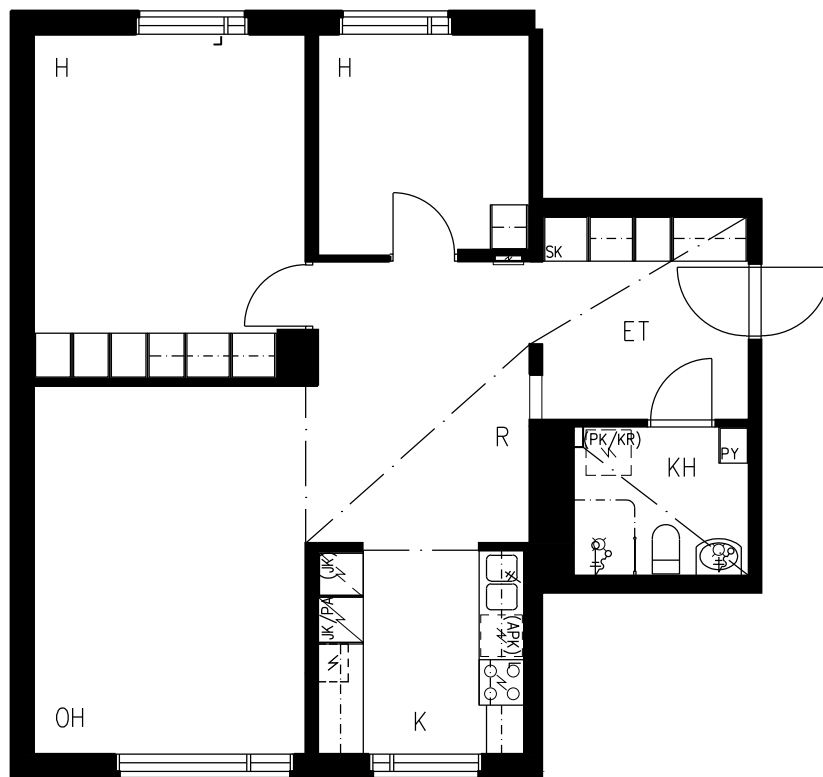

HEKA MAUNULA METSÄPURONTIE 12

METSÄPURONTIE 14, 00630 HELSINKI

HUONEISTOPOHJA 1/100

ASUNTO			PORRAS	KERROS
G72	3H+K	72,9m ²	G	2
G76	3H+K	72,9m ²	G	3
G80	3H+K	72,9m ²	G	4

0 1m 5m