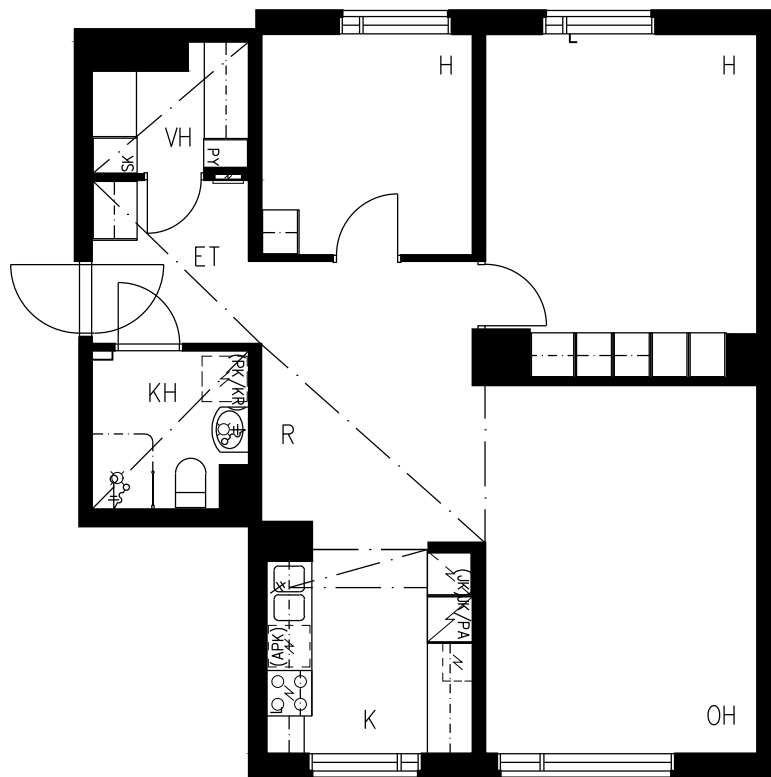

HEKA MAUNULA METSÄPURONTIE 12

METSÄPURONTIE 14, 00630 HELSINKI

HUONEISTOPOHJA 1/100

ASUNTO			PORRAS	KERROS
G71	3H+K	72,8m ²	G	2
G75	3H+K	72,7m ²	G	3
G79	3H+K	72,7m ²	G	4

0 1m 5m