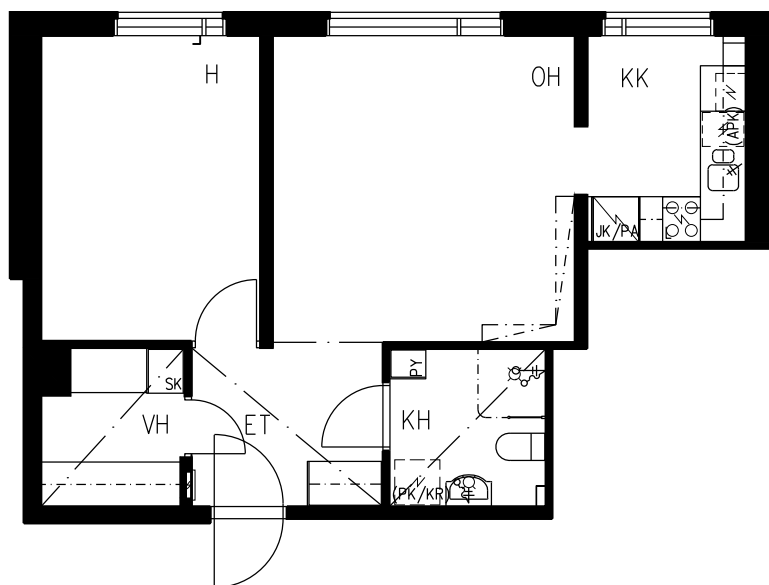

HEKA MAUNULA METSÄPURONTIE 12

METSÄPURONTIE 14, 00630 HELSINKI

HUONEISTOPOHJA 1/100

ASUNTO			PORRAS	KERROS
G70	2H+KK	47,6m ²	G	2
G74	2H+KK	47,6m ²	G	3
G78	2H+KK	47,6m ²	G	4

0 1m 5m