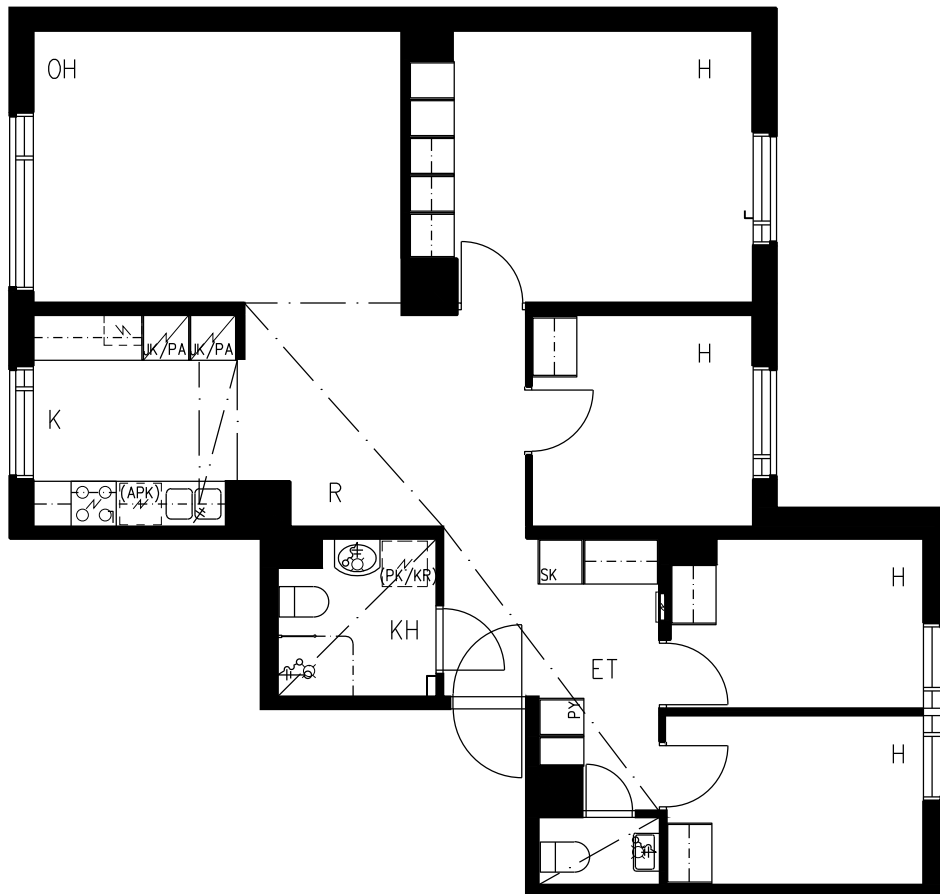

## METSÄPURONTIE 14, 00630 HELSINKI

HUONEISTOPOHJA 1/100

ASUNTO			PORRAS	KERROS
F63	5H+K	89,7m <sup>2</sup>	F	2
F66	5H+K	89,7m <sup>2</sup>	F	3
F69	5H+K	89,7m <sup>2</sup>	F	4

0 1m 5m