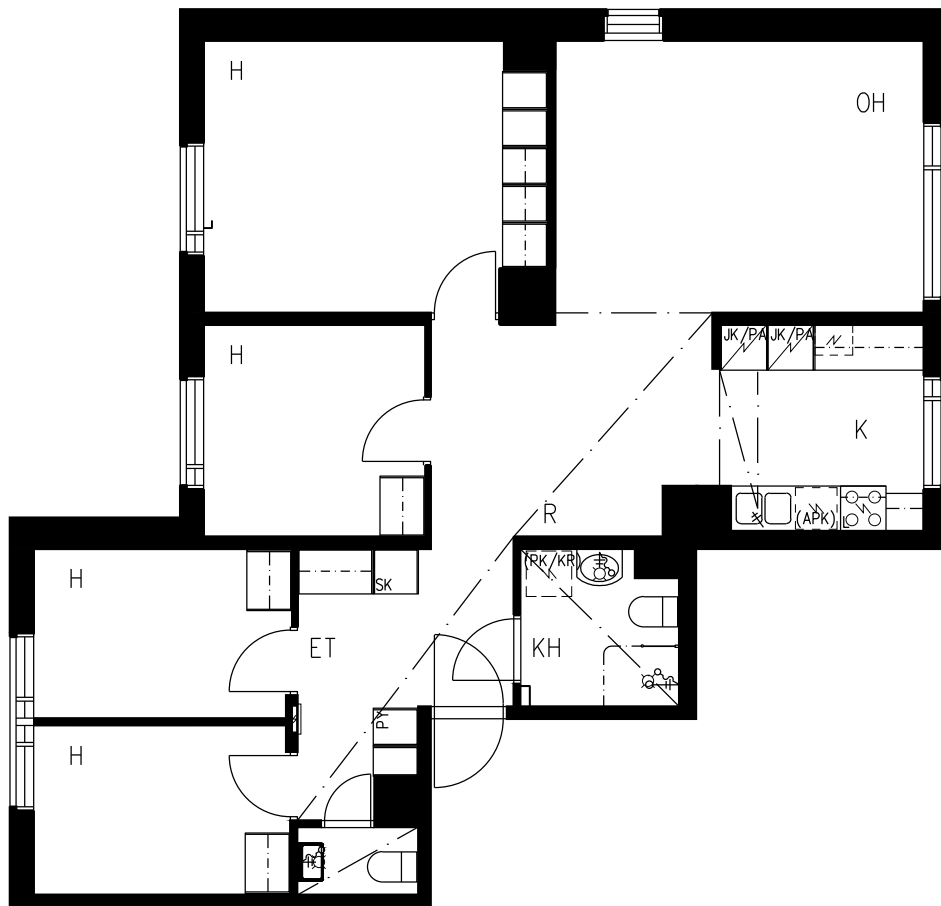

HEKA MAUNULA METSÄPURONTIE 12

METSÄPURONTIE 14, 00630 HELSINKI

HUONEISTOPOHJA 1/100

ASUNTO			PORRAS	KERROS
F62	5H+K	90,0m ²	F	2
F65	5H+K	90,0m ²	F	3
F68	5H+K	90,0m ²	F	4

0 1m 5m