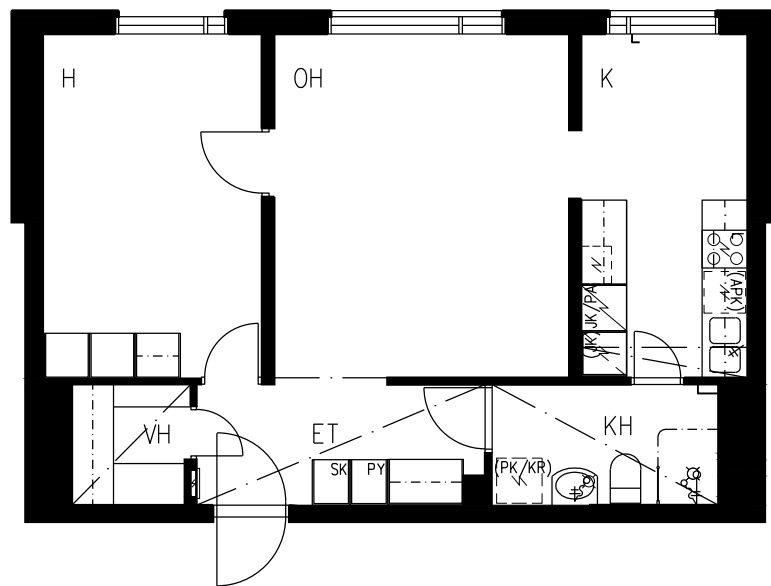

HEKA MAUNULA METSÄPURONTIE 12

METSÄPURONTIE 14, 00630 HELSINKI

HUONEISTOPOHJA 1/100

| ASUNTO | | | PORRAS | KERROS |
|--------|------|--------------------|--------|--------|
| F61 | 2H+K | 55,5m ² | F | 2 |
| F64 | 2H+K | 55,5m ² | F | 3 |
| F67 | 2H+K | 55,5m ² | F | 4 |