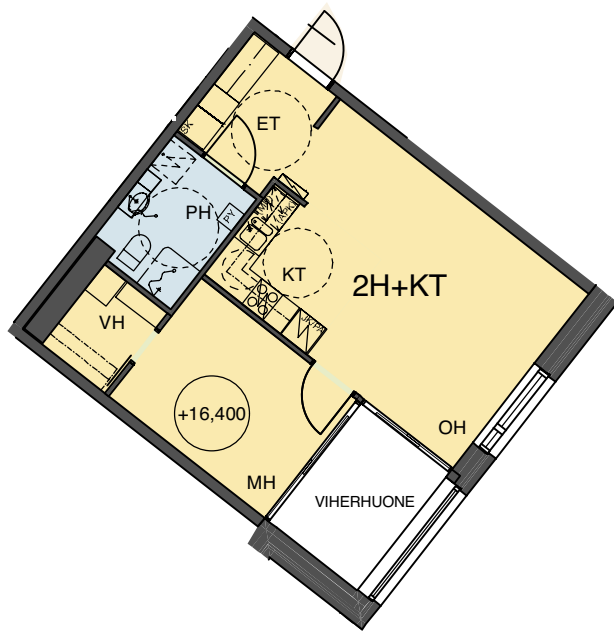

**SENIORIASUNNOT
HEKA Herttoniemi
Abraham Wetterin tie 18**

Abraham Wetterin tie 18, 00880 Helsinki

2h+kt 48,5 m²

C52 5. krs

Noin 1:100