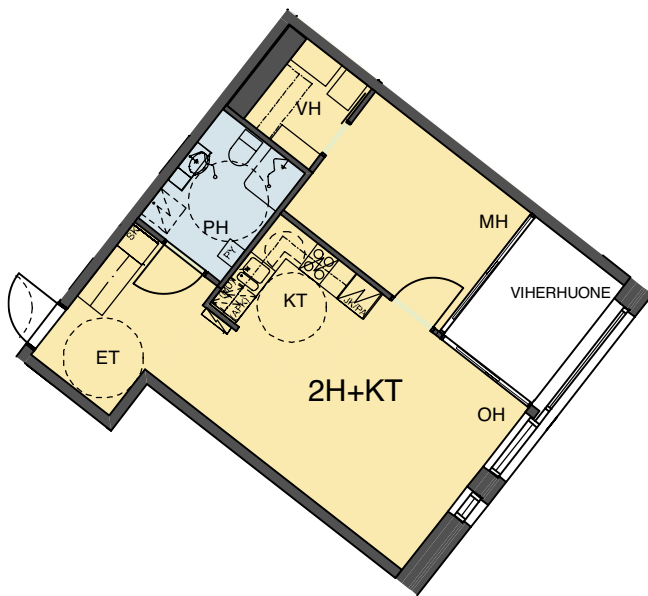

SENIORIASUNNOT HEKA Herttoniemi Abraham Wetterin tie 18

Abraham Wetterin tie 18, 00880 Helsinki

2h+kt 48,5 m²

B19 2. krs
B31 4. krs

Noin 1:100