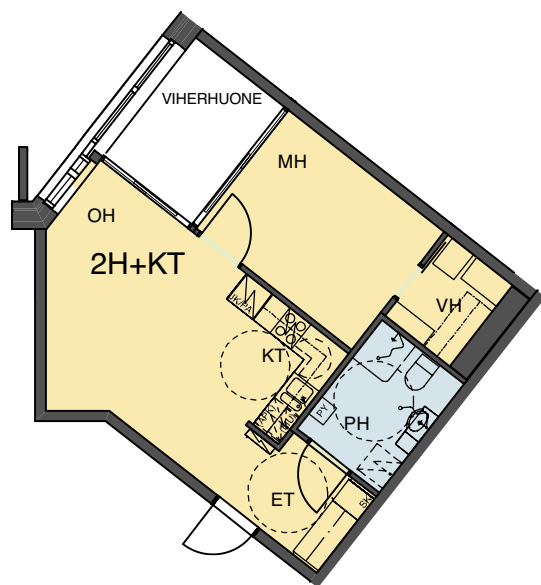

SENIORIASUNNOT HEKA Herttoniemi Abraham Wetterin tie 18

Abraham Wetterin tie 18, 00880 Helsinki

2h+kt 43,5 m²

B13 1.krs

Noin 1:100

SENIORIASUNNOT HEKA Herttoniemi Abraham Wetterin tie 18

Abraham Wetterin tie 18, 00880 Helsinki

2h+kt 46,0 m²

B14 1.krs

Noin 1:100

SENIORIASUNNOT HEKA Herttoniemi Abraham Wetterin tie 18

Abraham Wetterin tie 18, 00880 Helsinki

1h+kt+alk 39,0 m²

- B15 2. krs
- B21 3. krs
- B27 4. krs

Noin 1:100

2h+kt 48,0 m²

B17 2. krs
B23 3. krs
B29 4. krs

Noin 1:100

SENIORIASUNNOT HEKA Herttoniemi Abraham Wetterin tie 18

Abraham Wetterin tie 18, 00880 Helsinki

2h+kt 49,0 m²

B18 2. krs
B24 3. krs
B30 4. krs

Noin 1:100