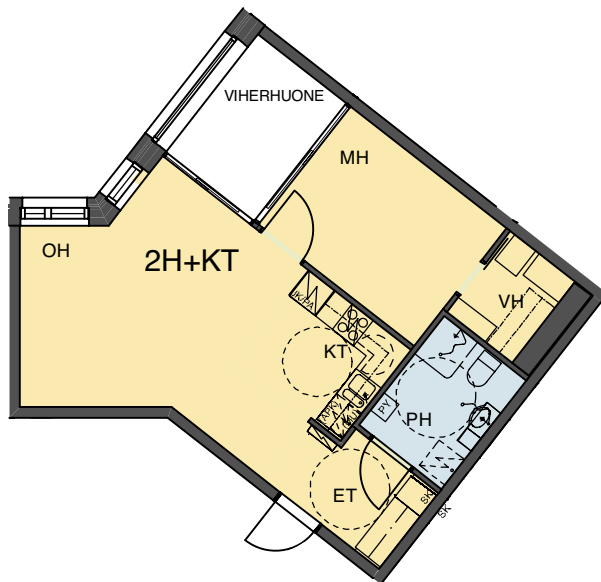

2h+kt 46,0 m²

B14 1.krs

Noin 1:100

SENIORIASUNNOT HEKA Herttoniemi Abraham Wetterin tie 18

Abraham Wetterin tie 18, 00880 Helsinki

1h+kt+alk 39,0 m²

- B15 2. krs
- B21 3. krs
- B27 4. krs

Noin 1:100

2h+kt 48,0 m²

B17 2. krs
B23 3. krs
B29 4. krs

Noin 1:100

SENIORIASUNNOT HEKA Herttoniemi Abraham Wetterin tie 18

Abraham Wetterin tie 18, 00880 Helsinki

2h+kt 49,0 m²

B18 2. krs
B24 3. krs
B30 4. krs

Noin 1:100

SENIORIASUNNOT HEKA Herttoniemi Abraham Wetterin tie 18

Abraham Wetterin tie 18, 00880 Helsinki

2h+kt 48,5 m²

B19 2. krs
B31 4. krs

Noin 1:100

SENIORIASUNNOT HEKA Herttoniemi Abraham Wetterin tie 18

Abraham Wetterin tie 18, 00880 Helsinki

2h+kt 48,0 m²

B20 2. krs
B32 4. krs

Noin 1:100

SENIORIASUNNOT HEKA Herttoniemi Abraham Wetterin tie 18

Abraham Wetterin tie 18, 00880 Helsinki

3h+kt 69,0 m²

B22 3. krs

Noin 1:100