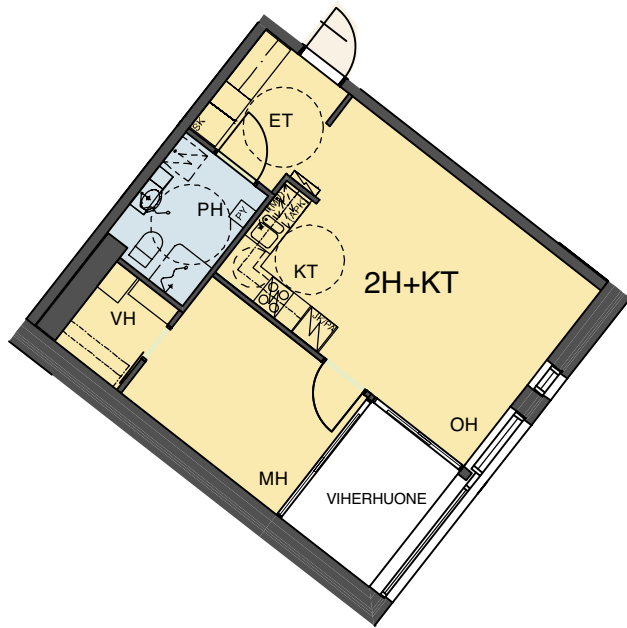

2h+kt 48,5 m²

C53 5. krs

Noin 1:100

SENIORIASUNNOT HEKA Herttoniemi Abraham Wetterin tie 18

Abraham Wetterin tie 18, 00880 Helsinki

2h+kt 48,5 m²

C54 5. krs
C62 7. krs
C66 8. krs

Noin 1:100

**SENIORIASUNNOT
HEKA Herttoniemi
Abraham Wetterin tie 18**

Abraham Wetterin tie 18, 00880 Helsinki

2h+kt 48,5 m²

C56 6. krs

Noin 1:100

SENIORIASUNNOT HEKA Herttoniemi Abraham Wetterin tie 18

Abraham Wetterin tie 18, 00880 Helsinki