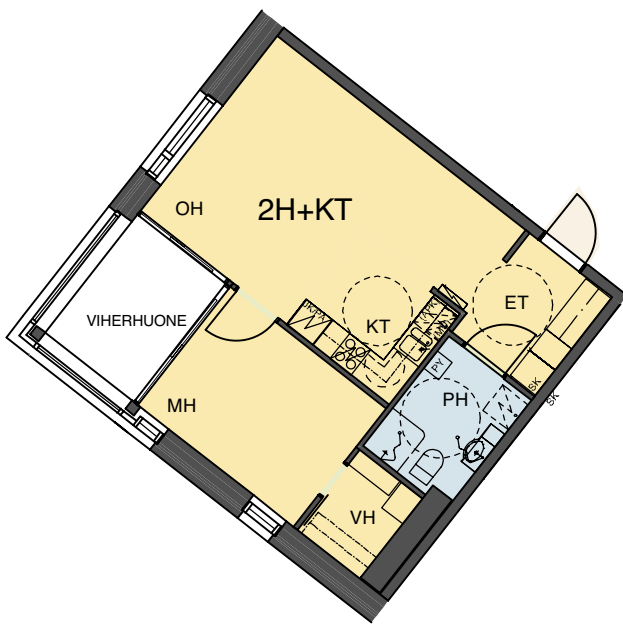

SENIORIASUNNOT HEKA Herttoniemi Abraham Wetterin tie 18

Abraham Wetterin tie 18, 00880 Helsinki

2h+kt 48,5 m²

C61 7. krs
C65 8. krs

Noin 1:100