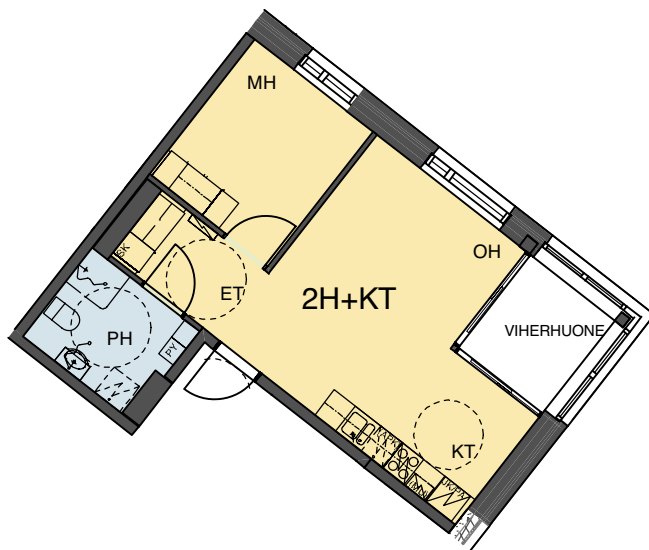

2h+kt 49,0 m²

C38 1. krs
C46 3. krs

Noin 1:100

**SENIORIASUNNOT
HEKA Herttoniemi
Abraham Wetterin tie 18**

Abraham Wetterin tie 18, 00880 Helsinki

2h+kt 41,5 m²

C39 1. krs

Noin 1:100