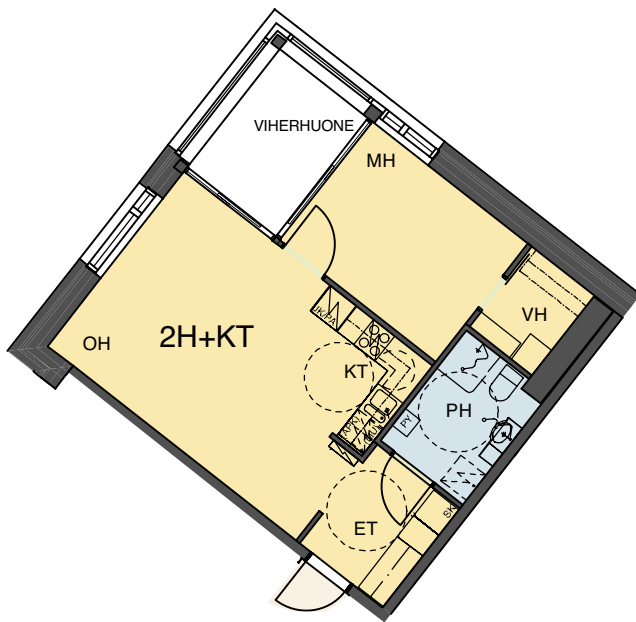

2h+kt 48,5 m²

C57 6. krs

Noin 1:100

**SENIORIASUNNOT
HEKA Herttoniemi
Abraham Wetterin tie 18**

Abraham Wetterin tie 18, 00880 Helsinki

2h+kt 48,5 m²

C58 6. krs

Noin 1:100