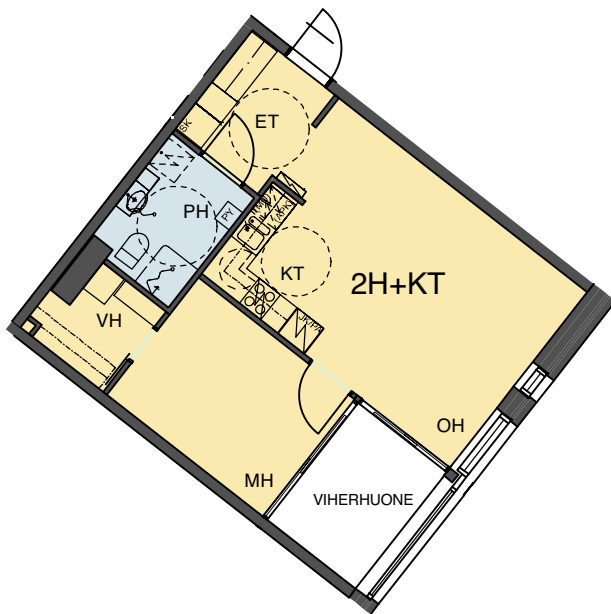

SENIORIASUNNOT HEKA Herttoniemi Abraham Wetterin tie 18

Abraham Wetterin tie 18, 00880 Helsinki

2h+kt 49,0 m²

C40 2. krs
C48 4. krs

Noin 1:100