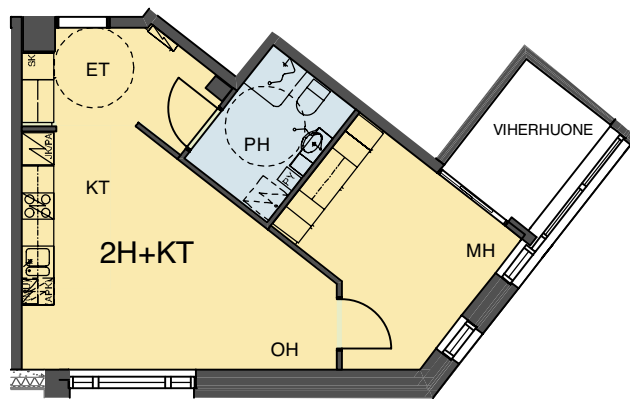

SENIORIASUNNOT HEKA Herttoniemi Abraham Wetterin tie 18

Abraham Wetterin tie 18, 00880 Helsinki

2h+kt 43,5 m²

B13 1.krs

Noin 1:100

SENIORIASUNNOT HEKA Herttoniemi Abraham Wetterin tie 18

Abraham Wetterin tie 18, 00880 Helsinki

2h+kt 46,0 m²

B14 1.krs

Noin 1:100

SENIORIASUNNOT HEKA Herttoniemi Abraham Wetterin tie 18

Abraham Wetterin tie 18, 00880 Helsinki

1h+kt+alk 39,0 m²

- B15 2. krs
- B21 3. krs
- B27 4. krs

Noin 1:100