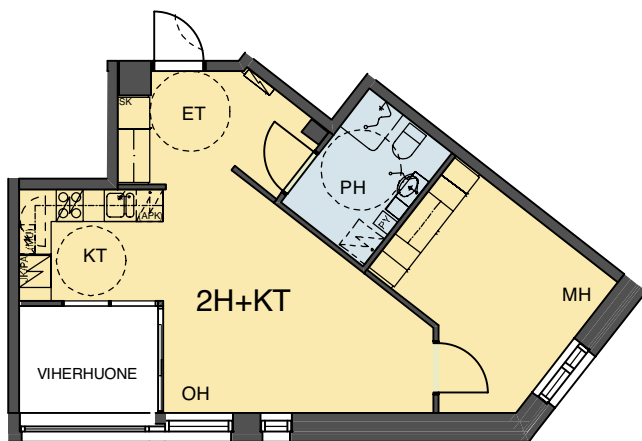

2h+kt 48,0 m²

B20 2. krs
B32 4. krs

Noin 1:100

SENIORIASUNNOT HEKA Herttoniemi Abraham Wetterin tie 18

Abraham Wetterin tie 18, 00880 Helsinki

3h+kt 69,0 m²

B22 3. krs

Noin 1:100

**SENIORIASUNNOT
HEKA Herttoniemi
Abraham Wetterin tie 18**

Abraham Wetterin tie 18, 00880 Helsinki

2h+kt 48,5 m²

B25 3. krs

Noin 1:100

SENIORIASUNNOT HEKA Herttoniemi Abraham Wetterin tie 18

Abraham Wetterin tie 18, 00880 Helsinki

2h+kt 48,0 m²

B26 3. krs

Noin 1:100

SENIORIASUNNOT HEKA Herttoniemi Abraham Wetterin tie 18

Abraham Wetterin tie 18, 00880 Helsinki

3h+k 67,5 m²

B33 5. krs

Noin 1:100