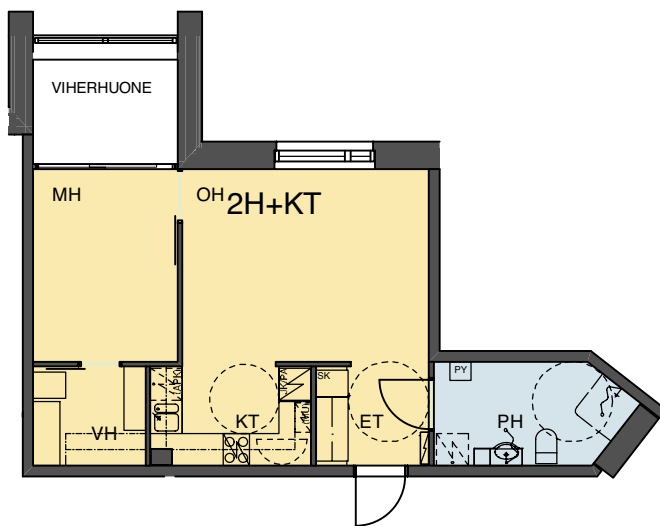

2h+kt 46,0 m²

B14 1.krs

Noin 1:100

SENIORIASUNNOT HEKA Herttoniemi Abraham Wetterin tie 18

Abraham Wetterin tie 18, 00880 Helsinki

1h+kt+alk 39,0 m²

- B15 2. krs
- B21 3. krs
- B27 4. krs

Noin 1:100

SENIORIASUNNOT HEKA Herttoniemi Abraham Wetterin tie 18

Abraham Wetterin tie 18, 00880 Helsinki

3h+kt 69,0 m²

B16 2. krs
B28 4. krs

Noin 1:100

SENIORIASUNNOT HEKA Herttoniemi Abraham Wetterin tie 18

Abraham Wetterin tie 18, 00880 Helsinki

2h+kt 48,0 m²

B17 2. krs
B23 3. krs
B29 4. krs

Noin 1:100

SENIORIASUNNOT HEKA Herttoniemi Abraham Wetterin tie 18

Abraham Wetterin tie 18, 00880 Helsinki

2h+kt 49,0 m²

B18 2. krs
B24 3. krs
B30 4. krs

Noin 1:100