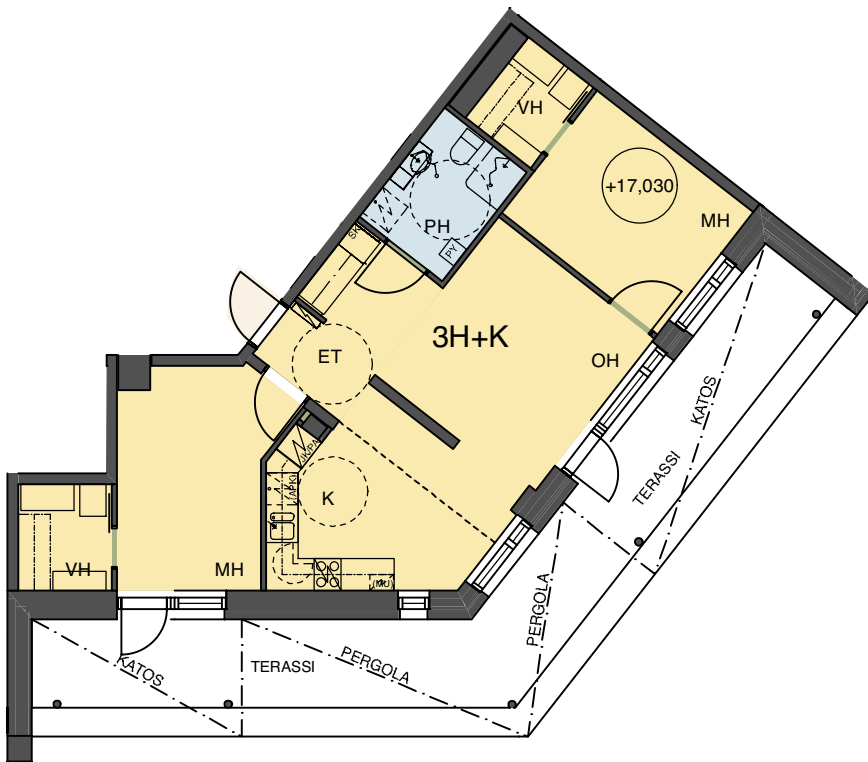

2h+kt 56,0 m²

B35 5. krs

Noin 1:100

SENIORIASUNNOT HEKA Herttoniemi Abraham Wetterin tie 18

Abraham Wetterin tie 18, 00880 Helsinki

3h+k 69,5 m²

B36 5. krs

Noin 1:100