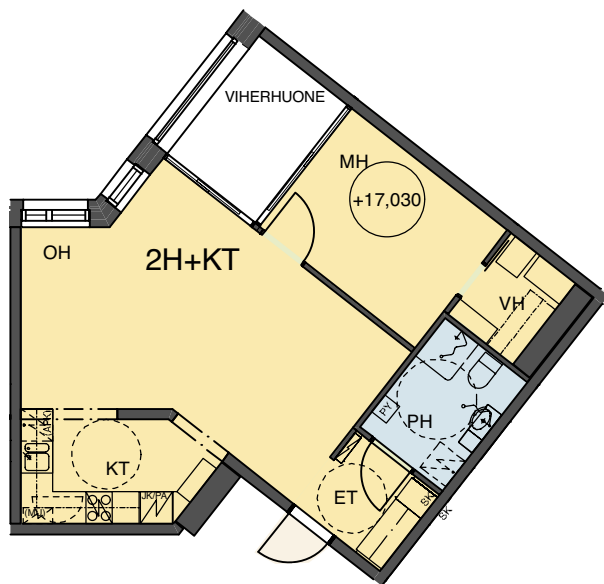

2h+kt 48,0 m²

B26 3. krs

Noin 1:100

SENIORIASUNNOT HEKA Herttoniemi Abraham Wetterin tie 18

Abraham Wetterin tie 18, 00880 Helsinki

3h+k 67,5 m²

B33 5. krs

Noin 1:100

SENIORIASUNNOT HEKA Herttoniemi Abraham Wetterin tie 18

Abraham Wetterin tie 18, 00880 Helsinki

3h+kt 62,0 m²

B34 5. krs

Noin 1:100

SENIORIASUNNOT HEKA Herttoniemi Abraham Wetterin tie 18

Abraham Wetterin tie 18, 00880 Helsinki

2h+kt 56,0 m²

B35 5. krs

Noin 1:100

SENIORIASUNNOT HEKA Herttoniemi Abraham Wetterin tie 18

Abraham Wetterin tie 18, 00880 Helsinki

3h+k 69,5 m²

B36 5. krs

Noin 1:100