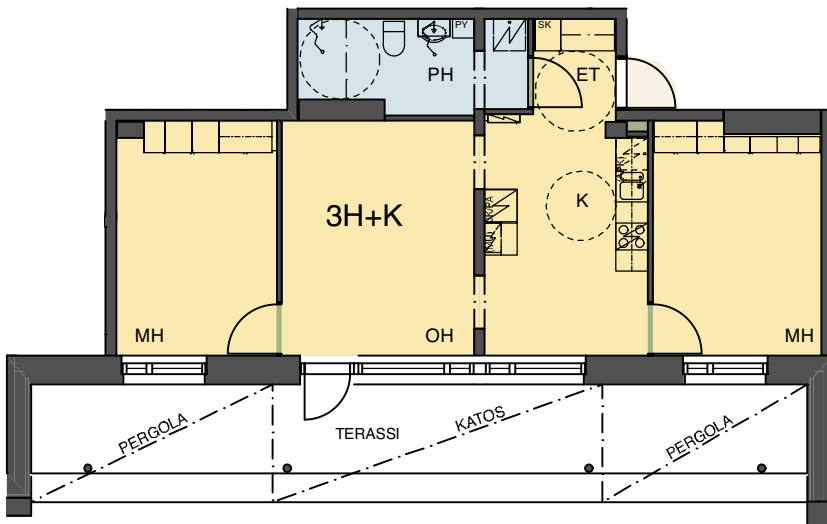

**SENIORIASUNNOT
HEKA Herttoniemi
Abraham Wetterin tie 18**

Abraham Wetterin tie 18, 00880 Helsinki

2h+kt 48,5 m²

B25 3. krs

Noin 1:100

SENIORIASUNNOT HEKA Herttoniemi Abraham Wetterin tie 18

Abraham Wetterin tie 18, 00880 Helsinki

2h+kt 48,0 m²

B26 3. krs

Noin 1:100

SENIORIASUNNOT HEKA Herttoniemi Abraham Wetterin tie 18

Abraham Wetterin tie 18, 00880 Helsinki

3h+k 67,5 m²

B33 5. krs

Noin 1:100

SENIORIASUNNOT HEKA Herttoniemi Abraham Wetterin tie 18

Abraham Wetterin tie 18, 00880 Helsinki

3h+kt 62,0 m²

B34 5. krs

Noin 1:100

SENIORIASUNNOT HEKA Herttoniemi Abraham Wetterin tie 18

Abraham Wetterin tie 18, 00880 Helsinki