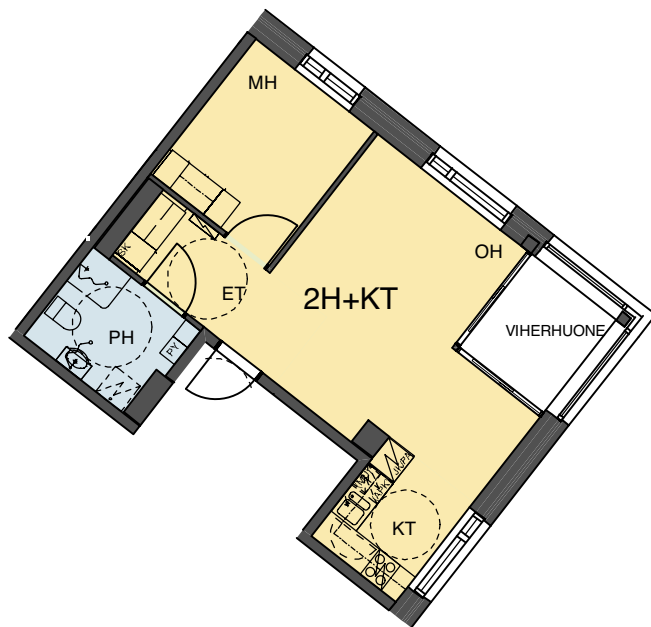

Abraham Wetterin tie 18, 00880 Helsinki

2h+kt 49,0 m²

C44 3. krs

Noin 1:100

SENIORIASUNNOT HEKA Herttoniemi Abraham Wetterin tie 18

Abraham Wetterin tie 18, 00880 Helsinki

2h+kt 45,0 m²

C47 3. krs
C55 5. krs