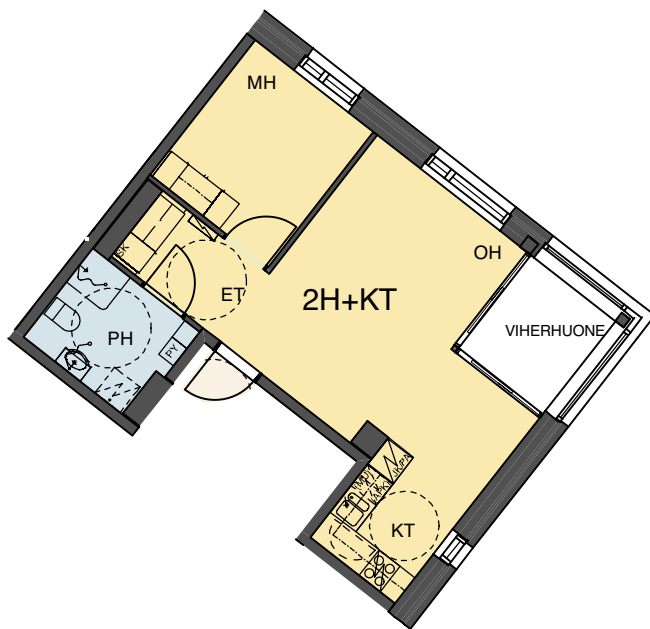

2h+kt 46,0 m²

B14 1.krs

Noin 1:100

SENIORIASUNNOT HEKA Herttoniemi Abraham Wetterin tie 18

Abraham Wetterin tie 18, 00880 Helsinki

1h+kt+alk 39,0 m²

- B15 2. krs
- B21 3. krs
- B27 4. krs

Noin 1:100

2h+kt 48,5 m²

C61 7. krs
C65 8. krs

Noin 1:100

SENIORIASUNNOT HEKA Herttoniemi Abraham Wetterin tie 18

Abraham Wetterin tie 18, 00880 Helsinki

2h+kt 45,0 m²

C63 7. krs
C67 8. krs

Noin 1:100