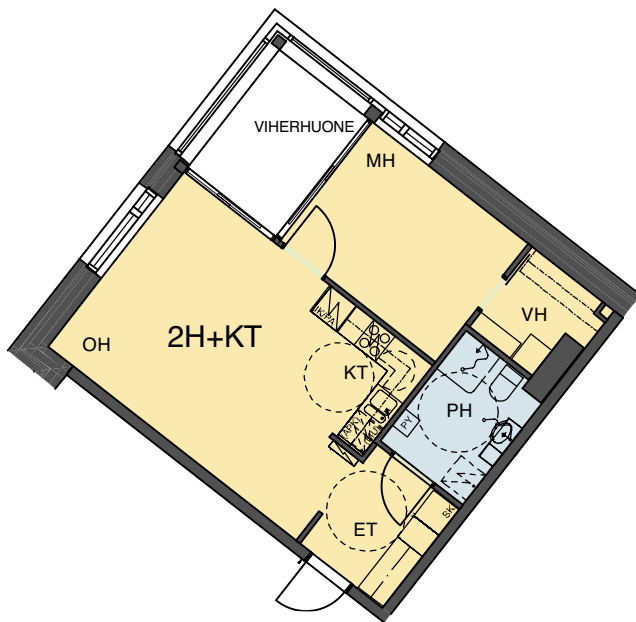

2h+kt 49,0 m²

C41 2. krs
C49 4. krs

Noin 1:100

SENIORIASUNNOT HEKA Herttoniemi Abraham Wetterin tie 18

Abraham Wetterin tie 18, 00880 Helsinki

2h+kt 49,0 m²

C42 2. krs
C50 4. krs

Noin 1:100