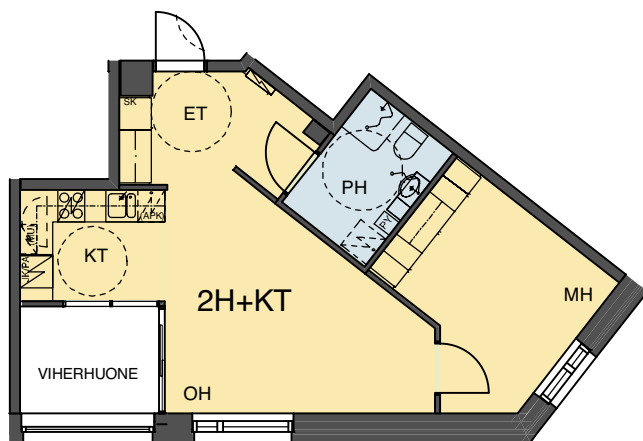

2h+kt 48,0 m²

B17 2. krs
B23 3. krs
B29 4. krs

Noin 1:100

SENIORIASUNNOT HEKA Herttoniemi Abraham Wetterin tie 18

Abraham Wetterin tie 18, 00880 Helsinki

2h+kt 49,0 m²

B18 2. krs
B24 3. krs
B30 4. krs

Noin 1:100

SENIORIASUNNOT HEKA Herttoniemi Abraham Wetterin tie 18

Abraham Wetterin tie 18, 00880 Helsinki

2h+kt 48,5 m²

B19 2. krs
B31 4. krs

Noin 1:100

SENIORIASUNNOT HEKA Herttoniemi Abraham Wetterin tie 18

Abraham Wetterin tie 18, 00880 Helsinki

2h+kt 48,0 m²

B20 2. krs
B32 4. krs

Noin 1:100

SENIORIASUNNOT HEKA Herttoniemi Abraham Wetterin tie 18

Abraham Wetterin tie 18, 00880 Helsinki

3h+kt 69,0 m²

B22 3. krs

Noin 1:100