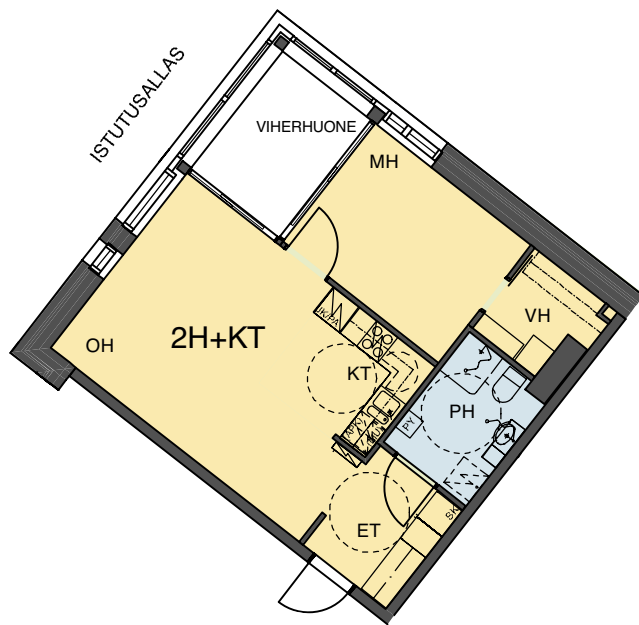

2h+kt 56,0 m²

B35 5. krs

Noin 1:100

SENIORIASUNNOT HEKA Herttoniemi Abraham Wetterin tie 18

Abraham Wetterin tie 18, 00880 Helsinki

3h+k 69,5 m²

B36 5. krs

Noin 1:100

SENIORIASUNNOT HEKA Herttoniemi Abraham Wetterin tie 18

Abraham Wetterin tie 18, 00880 Helsinki

2h+kt 49,0 m²

C37 1. krs
C45 3. krs

Noin 1:100

SENIORIASUNNOT HEKA Herttoniemi Abraham Wetterin tie 18

Abraham Wetterin tie 18, 00880 Helsinki

2h+kt 49,0 m²

C38 1. krs
C46 3. krs

Noin 1:100

**SENIORIASUNNOT
HEKA Herttoniemi
Abraham Wetterin tie 18**

Abraham Wetterin tie 18, 00880 Helsinki

2h+kt 41,5 m²

C39 1. krs

Noin 1:100