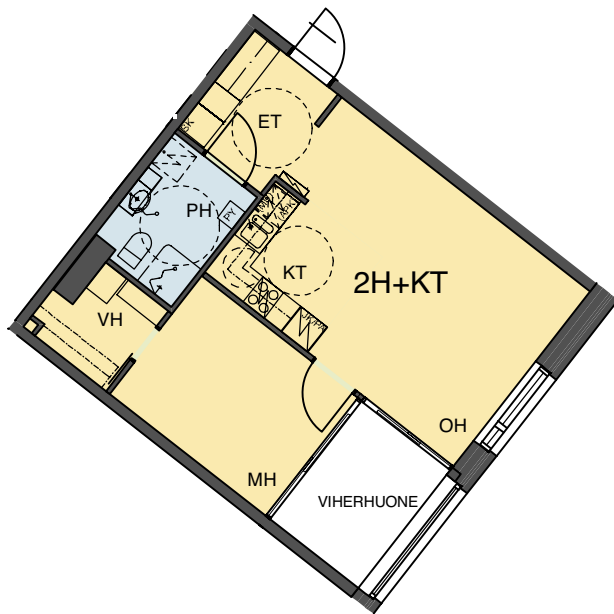

**SENIORIASUNNOT
HEKA Herttoniemi
Abraham Wetterin tie 18**

Abraham Wetterin tie 18, 00880 Helsinki

2h+kt 49,0 m²

C44 3. krs

Noin 1:100