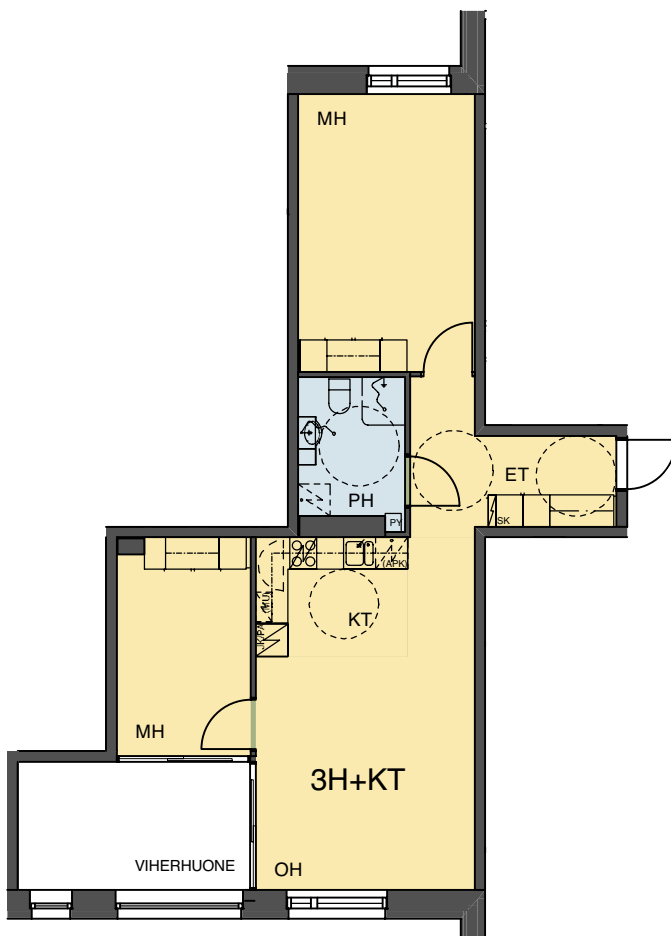

2h+kt 48,0 m²

B20 2. krs
B32 4. krs

Noin 1:100

SENIORIASUNNOT HEKA Herttoniemi Abraham Wetterin tie 18

Abraham Wetterin tie 18, 00880 Helsinki

3h+kt 69,0 m²

B22 3. krs

Noin 1:100

**SENIORIASUNNOT
HEKA Herttoniemi
Abraham Wetterin tie 18**

Abraham Wetterin tie 18, 00880 Helsinki

2h+kt 48,5 m²

B25 3. krs

Noin 1:100

SENIORIASUNNOT HEKA Herttoniemi Abraham Wetterin tie 18

Abraham Wetterin tie 18, 00880 Helsinki

2h+kt 48,0 m²

B26 3. krs

Noin 1:100

SENIORIASUNNOT HEKA Herttoniemi Abraham Wetterin tie 18

Abraham Wetterin tie 18, 00880 Helsinki

3h+k 67,5 m²

B33 5. krs

Noin 1:100