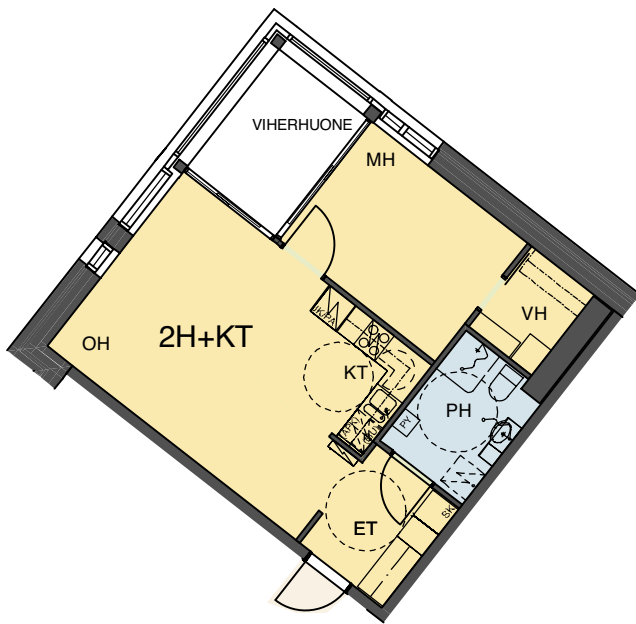

2h+kt 48,5 m²

C53 5. krs

Noin 1:100

SENIORIASUNNOT HEKA Herttoniemi Abraham Wetterin tie 18

Abraham Wetterin tie 18, 00880 Helsinki

2h+kt 48,5 m²

C54 5. krs
C62 7. krs
C66 8. krs

Noin 1:100