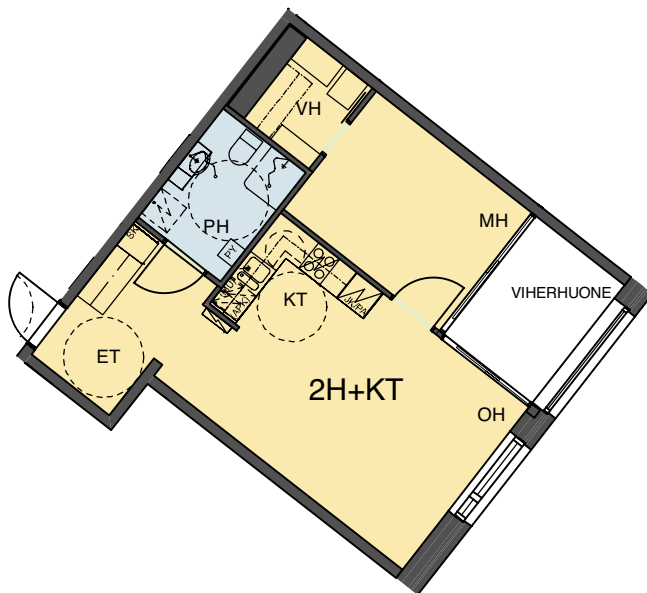

2h+kt 48,0 m²

B20 2. krs
B32 4. krs

Noin 1:100

SENIORIASUNNOT HEKA Herttoniemi Abraham Wetterin tie 18

Abraham Wetterin tie 18, 00880 Helsinki

3h+kt 69,0 m²

B22 3. krs

Noin 1:100

**SENIORIASUNNOT
HEKA Herttoniemi
Abraham Wetterin tie 18**

Abraham Wetterin tie 18, 00880 Helsinki

2h+kt 48,5 m²

B25 3. krs

Noin 1:100

SENIORIASUNNOT HEKA Herttoniemi Abraham Wetterin tie 18

Abraham Wetterin tie 18, 00880 Helsinki

2h+kt 48,0 m²

B26 3. krs

Noin 1:100

SENIORIASUNNOT HEKA Herttoniemi Abraham Wetterin tie 18

Abraham Wetterin tie 18, 00880 Helsinki

3h+k 67,5 m²

B33 5. krs

Noin 1:100