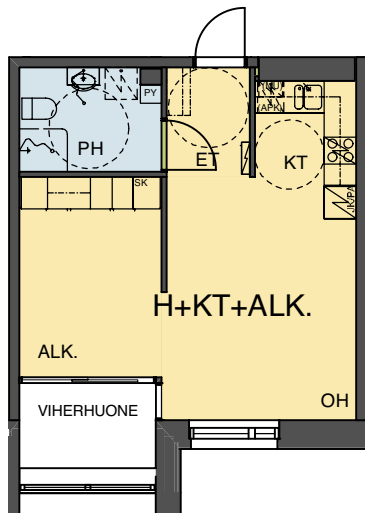

SENIORIASUNNOT HEKA Herttoniemi Abraham Wetterin tie 18

Abraham Wetterin tie 18, 00880 Helsinki

2h+kt 43,5 m²

B13 1.krs

Noin 1:100

SENIORIASUNNOT HEKA Herttoniemi Abraham Wetterin tie 18

Abraham Wetterin tie 18, 00880 Helsinki

2h+kt 46,0 m²

B14 1.krs

Noin 1:100

SENIORIASUNNOT HEKA Herttoniemi Abraham Wetterin tie 18

Abraham Wetterin tie 18, 00880 Helsinki

1h+kt+alk 39,0 m²

- B15 2. krs
- B21 3. krs
- B27 4. krs

Noin 1:100

SENIORIASUNNOT HEKA Herttoniemi Abraham Wetterin tie 18

Abraham Wetterin tie 18, 00880 Helsinki

3h+kt 69,0 m²

B16 2. krs
B28 4. krs

Noin 1:100

SENIORIASUNNOT HEKA Herttoniemi Abraham Wetterin tie 18

Abraham Wetterin tie 18, 00880 Helsinki

2h+kt 48,0 m²

B17 2. krs
B23 3. krs
B29 4. krs

Noin 1:100

SENIORIASUNNOT HEKA Herttoniemi Abraham Wetterin tie 18

Abraham Wetterin tie 18, 00880 Helsinki

2h+kt 49,0 m²

B18 2. krs
B24 3. krs
B30 4. krs

Noin 1:100