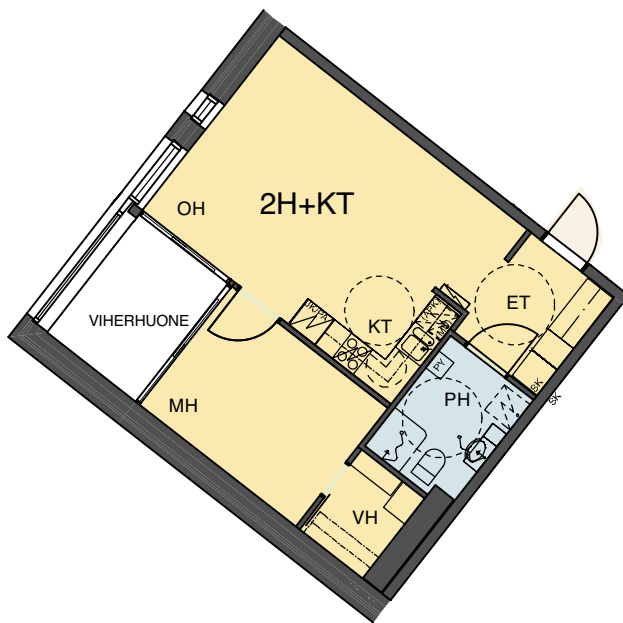

SENIORIASUNNOT HEKA Herttoniemi Abraham Wetterin tie 18

Abraham Wetterin tie 18, 00880 Helsinki

2h+kt 48,5 m²

C57 6. krs

Noin 1:100