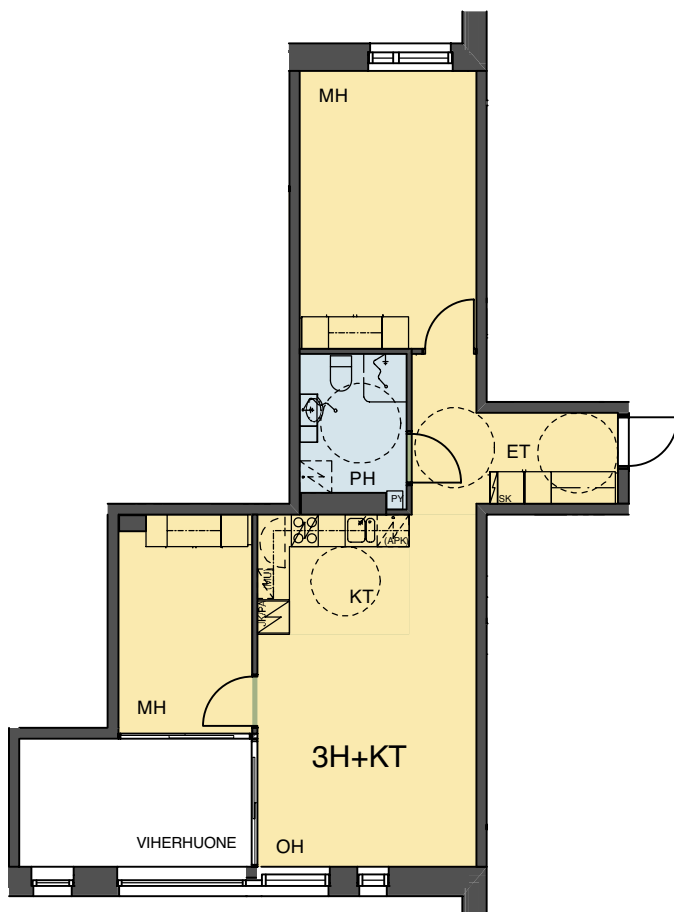

SENIORIASUNNOT HEKA Herttoniemi Abraham Wetterin tie 18

Abraham Wetterin tie 18, 00880 Helsinki

3h+kt 69,0 m²

B16 2. krs
B28 4. krs

Noin 1:100