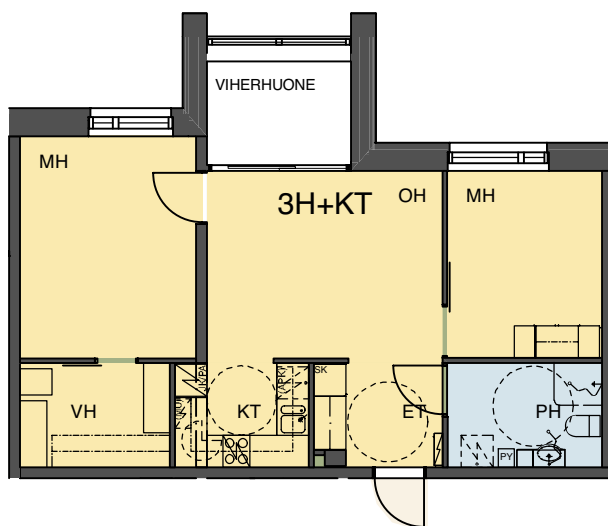

**SENIORIASUNNOT
HEKA Herttoniemi
Abraham Wetterin tie 18**

Abraham Wetterin tie 18, 00880 Helsinki

2h+kt 48,5 m²

B25 3. krs

Noin 1:100

SENIORIASUNNOT HEKA Herttoniemi Abraham Wetterin tie 18

Abraham Wetterin tie 18, 00880 Helsinki

2h+kt 48,0 m²

B26 3. krs

Noin 1:100

SENIORIASUNNOT HEKA Herttoniemi Abraham Wetterin tie 18

Abraham Wetterin tie 18, 00880 Helsinki

3h+k 67,5 m²

B33 5. krs

Noin 1:100

SENIORIASUNNOT HEKA Herttoniemi Abraham Wetterin tie 18

Abraham Wetterin tie 18, 00880 Helsinki

3h+kt 62,0 m²

B34 5. krs

Noin 1:100

SENIORIASUNNOT HEKA Herttoniemi Abraham Wetterin tie 18

Abraham Wetterin tie 18, 00880 Helsinki