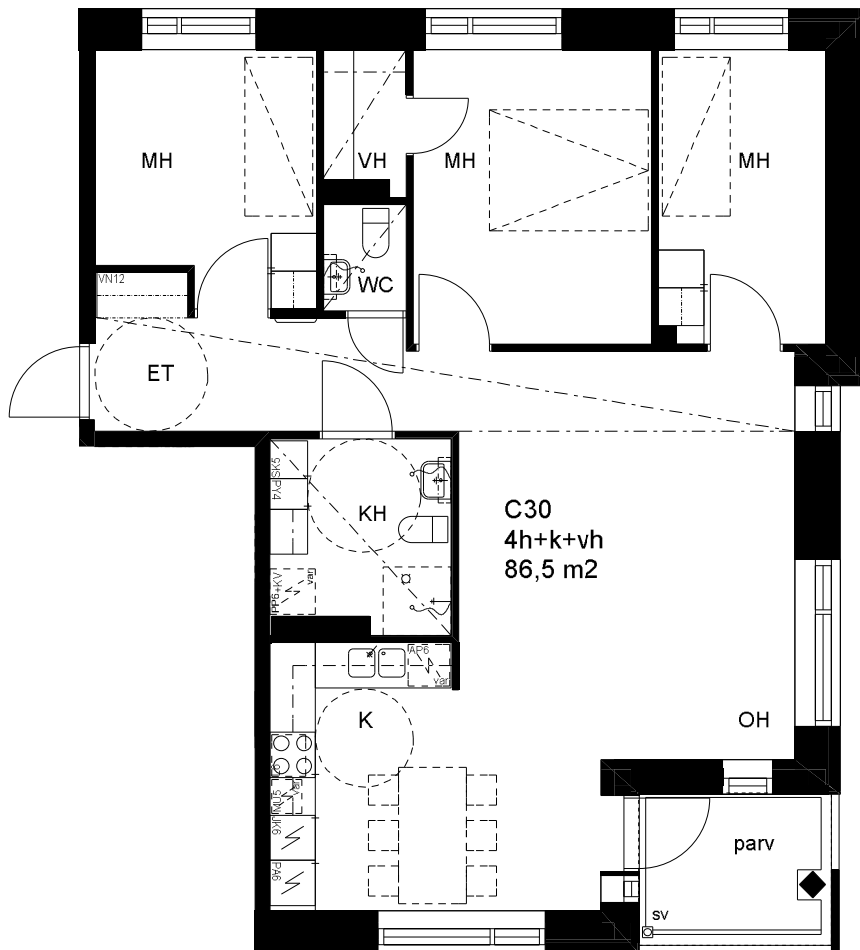

# HEKA Haaga Oy / Laajasuontie 33

Laajasuontie 33, 00320 Helsinki

26.3.2013

**C30**

4h+k+vh

86,5 m<sup>2</sup>

2.krs

0 1 2 3 4 5m