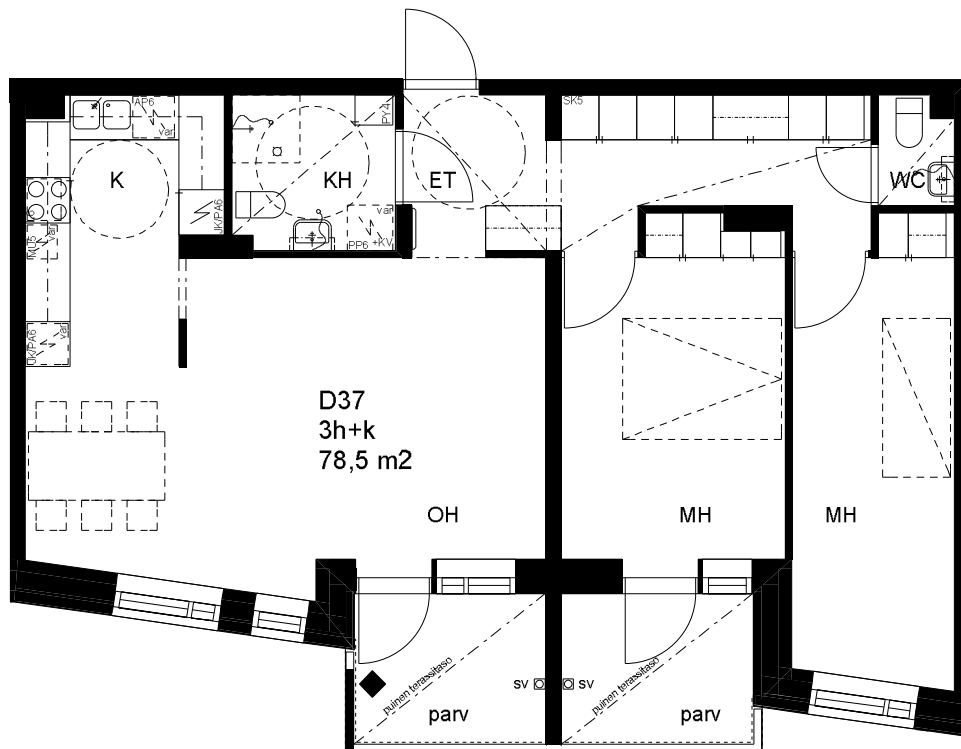

# HEKA Haaga Oy / Laajasuontie 33

Laajasuontie 33, 00320 Helsinki

26.3.2013

**D37**

3h+k

78,5 m<sup>2</sup>

1.krs

0 1 2 3 4 5m