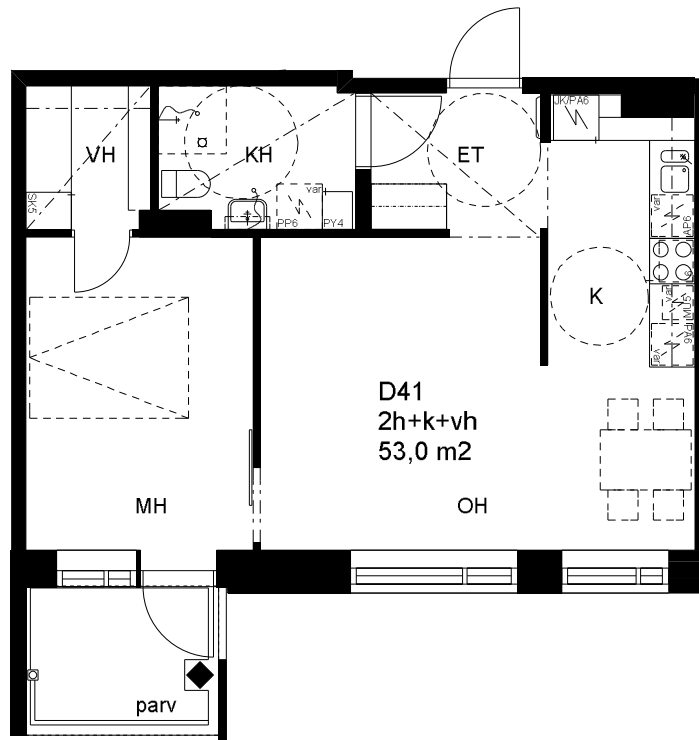

# HEKA Haaga Oy / Laajasuontie 33

Laajasuontie 33, 00320 Helsinki

26.3.2013

**D41**

2h+k+vh

53,0 m<sup>2</sup>

2.krs

0 1 2 3 4 5m