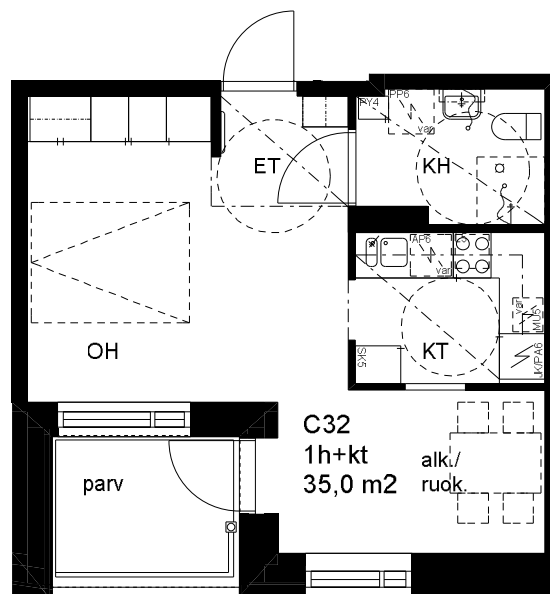

# HEKA Haaga Oy / Laajasuontie 33

Laajasuontie 33, 00320 Helsinki

26.3.2013

**C32**

1h+kt

35,0 m<sup>2</sup>

3.krs

0 1 2 3 4 5m