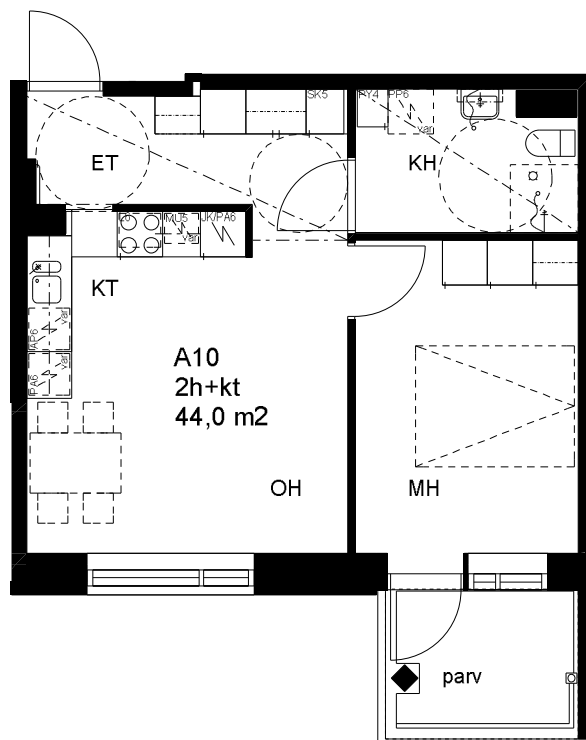

# HEKA Haaga Oy / Laajasuontie 33

Laajasuontie 33, 00320 Helsinki

26.3.2013

**A10**

2h+kt

44,0 m<sup>2</sup>

4.krs

0 1 2 3 4 5m