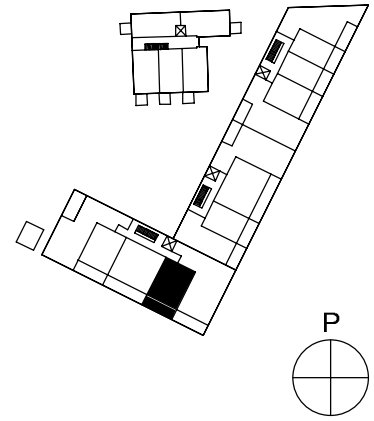

Hormien koot saattavat vaihdella kerroksittain, poikkeamat on esitetty katkoviivalla.

0 5m

Helsingin kaupungin asunnot Oy Kruunuvuorenranta
Haakoninlahdenkatu 3, 00590 Helsinki

2h+kt, 48,5 m²

C40, 3.kerros
C45, 4.kerros
C50, 5.kerros
C55, 6.kerros