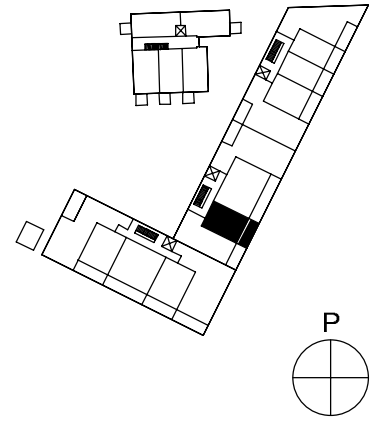

Helsingin kaupungin asunnot Oy Kruunuvuorenranta
Haakoninlahdenkatu 3, 00590 Helsinki

1h+kt+alk, 37,5 m²

B26, 3.kerros
B30, 4.kerros
B34, 5.kerros