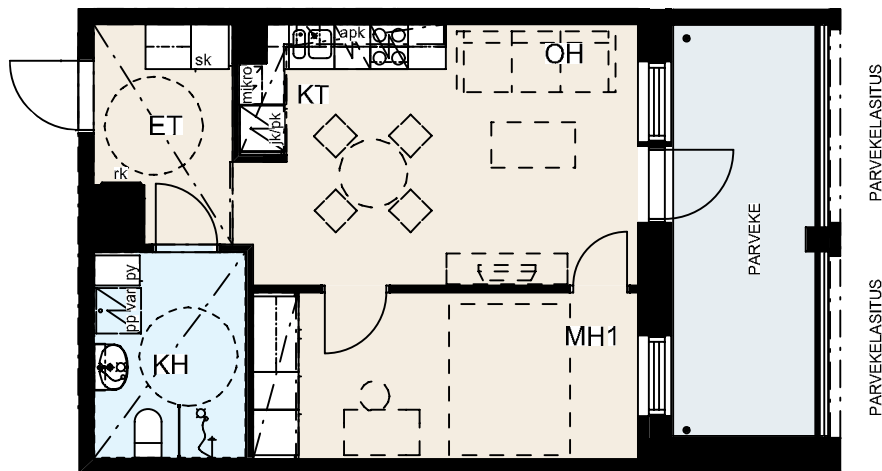

Hormien koot saattavat vaihdella kerroksittain, poikkeamat on esitetty katkoviivalla.

Helsingin kaupungin asunnot Oy Kruunuvuorenranta
Haakoninlahdenkatu 3, 00590 Helsinki

1h+kt, 33,0 m²

A2, 2.kerros

A6, 3.kerros

A11, 4.kerros

Ikkunoiden ja alakattojen sijainti ja koko saattaa vaihdella kerroksittain.

Hormien koot saattavat vaihdella kerroksittain, poikkeamat on esitetty katkoviivalla.

Helsingin kaupungin asunnot Oy Kruunuvuorenranta
Haakoninlahdenkatu 3, 00590 Helsinki

2h+kt, 41,0 m²

A3, 2.kerros
A8, 3.kerros
A13, 4.kerros
A17, 5.kerros
A21, 6.kerros

Ikkunoiden ja alakattojen sijainti ja koko saattaa vaihdella kerroksittain.

Hormien koot saattavat vaihdella kerroksittain, poikkeamat on esitetty katkoviivalla.

Helsingin kaupungin asunnot Oy Kruunuvuorenranta
Haakoninlahdenkatu 3, 00590 Helsinki

3h+kt+vh, 79,0 m²

A4, 2.kerros
A9, 3.kerros
A14, 4.kerros
A18, 5.kerros
A22, 6.kerros

Ikkunoiden ja alakattojen sijainti ja koko saattaa vaihdella kerroksittain.