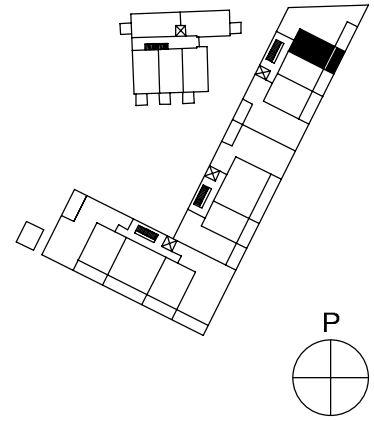

Helsingin kaupungin asunnot Oy Kruunuvuorenranta
Haakoninlahdenkatu 3, 00590 Helsinki

3h+kt+vh, 73,5 m²

A1, 2.kerros
A5, 3.kerros
A10, 4.kerros
A15, 5.kerros
A19, 6.kerros

Ikkunoiden ja alakattojen sijainti ja koko saattaa vaihdella kerroksittain.

Hormien koot saattavat vaihdella kerroksittain, poikkeamat on esitetty katkoviivalla.

Helsingin kaupungin asunnot Oy Kruunuvuorenranta
Haakoninlahdenkatu 3, 00590 Helsinki

1h+kt, 33,0 m²

A2, 2.kerros

A6, 3.kerros

A11, 4.kerros

Ikkunoiden ja alakattojen sijainti ja koko saattaa vaihdella kerroksittain.

Hormien koot saattavat vaihdella kerroksittain, poikkeamat on esitetty katkoviivalla.

Helsingin kaupungin asunnot Oy Kruunuvuorenranta
Haakoninlahdenkatu 3, 00590 Helsinki

2h+kt, 41,0 m²

A3, 2.kerros
A8, 3.kerros
A13, 4.kerros
A17, 5.kerros
A21, 6.kerros

Ikkunoiden ja alakattojen sijainti ja koko saattaa vaihdella kerroksittain.

Hormien koot saattavat vaihdella kerroksittain, poikkeamat on esitetty katkoviivalla.