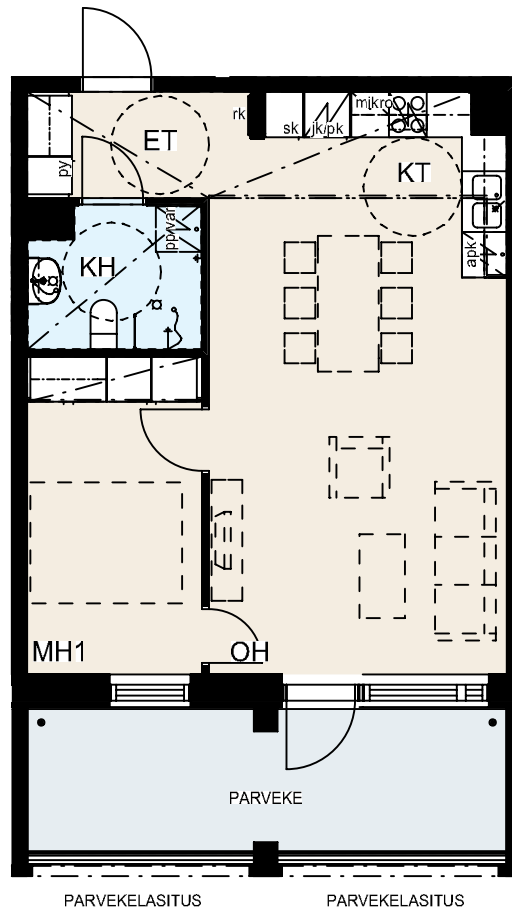

Hormien koot saattavat vaihdella kerroksittain, poikkeamat on esitetty katkoviivalla.

0 5m

Helsingin kaupungin asunnot Oy Kruunuvuorenranta
Haakoninlahdenkatu 3, 00590 Helsinki

2h+kt, 48,5 m²

C40, 3.kerros
C45, 4.kerros
C50, 5.kerros
C55, 6.kerros