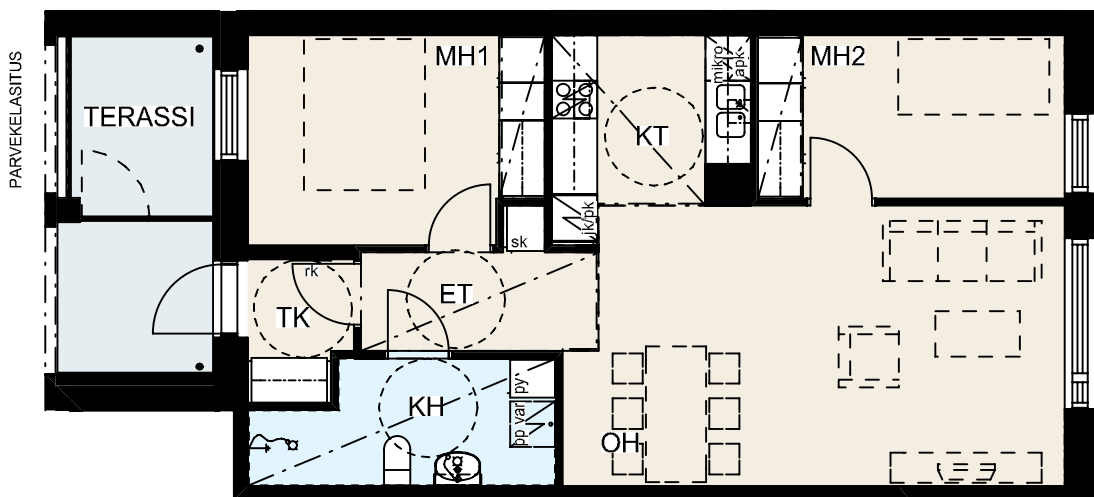

A20, 6.kerros

Ikkunoiden ja alakattojen sijainti ja koko saattaa vaihdella kerroksittain.

Hormien koot saattavat vaihdella kerroksittain, poikkeamat on esitetty katkoviivalla.

Helsingin kaupungin asunnot Oy Kruunuvuorenranta
Haakoninlahdenkatu 3, 00590 Helsinki

3h+kt, 64,0 m²

B23, 2.kerros

Ikkunoiden ja alakattojen sijainti ja koko saattaa vaihdella kerroksittain.

Hormien koot saattavat vaihdella kerroksittain, poikkeamat on esitetty katkoviivalla.

Helsingin kaupungin asunnot Oy Kruunuvuorenranta
Haakoninlahdenkatu 3, 00590 Helsinki