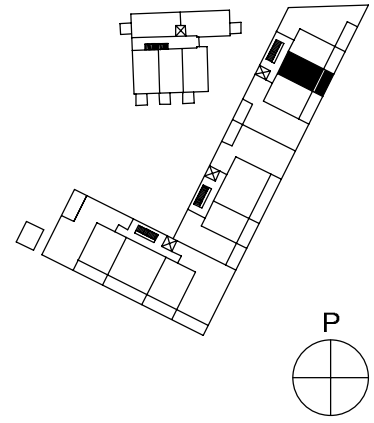

Helsingin kaupungin asunnot Oy Kruunuvuorenranta
Haakoninlahdenkatu 3, 00590 Helsinki

3h+kt+vh, 73,5 m²

A1, 2.kerros
A5, 3.kerros
A10, 4.kerros
A15, 5.kerros
A19, 6.kerros

Ikkunoiden ja alakattojen sijainti ja koko saattaa vaihdella kerroksittain.

Hormien koot saattavat vaihdella kerroksittain, poikkeamat on esitetty katkoviivalla.

Helsingin kaupungin asunnot Oy Kruunuvuorenranta
Haakoninlahdenkatu 3, 00590 Helsinki

1h+kt, 33,0 m²

A2, 2.kerros

A6, 3.kerros

A11, 4.kerros

Ikkunoiden ja alakattojen sijainti ja koko saattaa vaihdella kerroksittain.

Hormien koot saattavat vaihdella kerroksittain, poikkeamat on esitetty katkoviivalla.

Helsingin kaupungin asunnot Oy Kruunuvuorenranta
Haakoninlahdenkatu 3, 00590 Helsinki

2h+kt, 41,0 m²

A3, 2.kerros
A8, 3.kerros
A13, 4.kerros
A17, 5.kerros
A21, 6.kerros

Ikkunoiden ja alakattojen sijainti ja koko saattaa vaihdella kerroksittain.

Hormien koot saattavat vaihdella kerroksittain, poikkeamat on esitetty katkoviivalla.