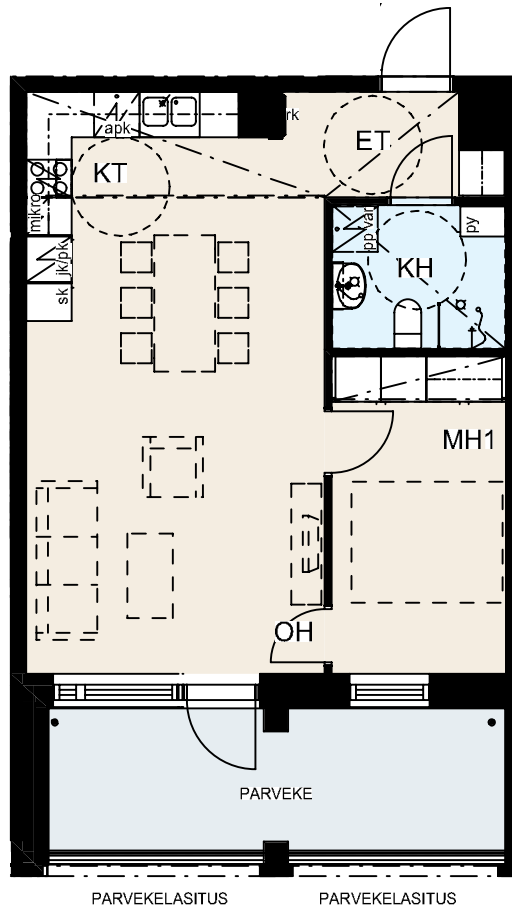

Hormien koot saattavat vaihdella kerroksittain, poikkeamat on esitetty katkoviivalla.

Helsingin kaupungin asunnot Oy Kruunuvuorenranta
Haakoninlahdenkatu 3, 00590 Helsinki

1h+kt, 33,0 m²

A2, 2.kerros

A6, 3.kerros

Hormien koot saattavat vaihdella kerroksittain, poikkeamat on esitetty katkoviivalla.

Helsingin kaupungin asunnot Oy Kruunuvuorenranta
Haakoninlahdenkatu 1, 00590 Helsinki

2h+kt, 51,5 m²

A5, 3.kerros
A9, 4.kerros
A13, 5.kerros
A17, 6.kerros
A21, 7.kerros

3h+kt+vh+khh, 65,5 m²

C41, 3.kerros
C46, 4.kerros
C51, 5.kerros
C56, 6.kerros

Ikkunoiden ja alakattojen sijainti ja koko saattaa vaihdella kerroksittain.

Hormien koot saattavat vaihdella kerroksittain, poikkeamat on esitetty katkoviivalla.

Helsingin kaupungin asunnot Oy Kruunuvuorenranta
Haakoninlahdenkatu 3, 00590 Helsinki

2h+kt, 48,5 m²

C42, 3.kerros
C47, 4.kerros
C52, 5.kerros
C57, 6.kerros

Ikkunoiden ja alakattojen sijainti ja koko saattaa vaihdella kerroksittain.