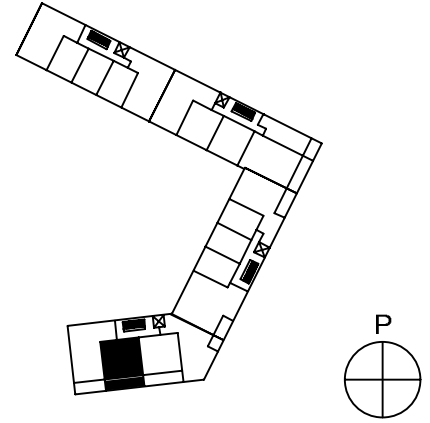

Hormien koot saattavat vaihdella kerroksittain, poikkeamat on esitetty katkoviivalla.

Helsingin kaupungin asunnot Oy Kruunuvuorenranta
Haakoninlahdenkatu 3, 00590 Helsinki

1h+kt, 33,0 m²

A2, 2.kerros

A6, 3.kerros

2h+kt, 41,0 m²

A3, 2.kerros
A8, 3.kerros
A13, 4.kerros
A17, 5.kerros
A21, 6.kerros

Ikkunoiden ja alakattojen sijainti ja koko saattaa vaihdella kerroksittain.

Hormien koot saattavat vaihdella kerroksittain, poikkeamat on esitetty katkoviivalla.

Helsingin kaupungin asunnot Oy Kruunuvuorenranta
Haakoninlahdenkatu 3, 00590 Helsinki

3h+kt+vh, 79,0 m²

A4, 2.kerros
A9, 3.kerros
A14, 4.kerros
A18, 5.kerros
A22, 6.kerros

Ikkunoiden ja alakattojen sijainti ja koko saattaa vaihdella kerroksittain.

Hormien koot saattavat vaihdella kerroksittain, poikkeamat on esitetty katkoviivalla.

Helsingin kaupungin asunnot Oy Kruunuvuorenranta
Haakoninlahdenkatu 1, 00590 Helsinki

2h+kt, 51,5 m²

A5, 3.kerros
A9, 4.kerros
A13, 5.kerros
A17, 6.kerros
A21, 7.kerros