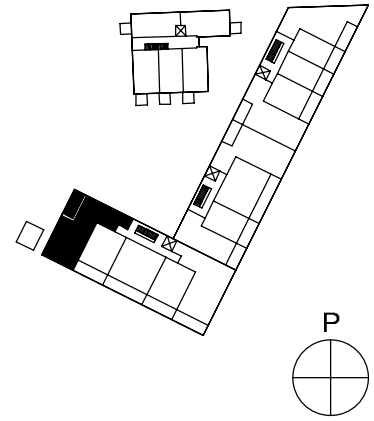

Helsingin kaupungin asunnot Oy Kruunuvuorenranta
Haakoninlahdenkatu 3, 00590 Helsinki

4h+kt, 89,5 m²

C43, 3.kerros

C48, 4.kerros

C53, 5.kerros

C58, 6.kerros