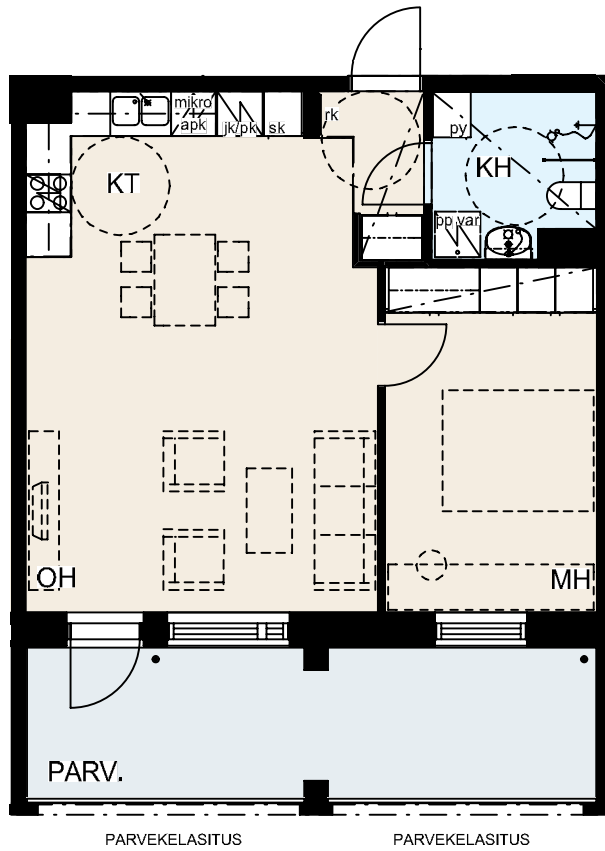

2h+kt, 41,0 m²

A3, 2.kerros
A8, 3.kerros
A13, 4.kerros
A17, 5.kerros
A21, 6.kerros

Ikkunoiden ja alakattojen sijainti ja koko saattaa vaihdella kerroksittain.

Hormien koot saattavat vaihdella kerroksittain, poikkeamat on esitetty katkoviivalla.

Helsingin kaupungin asunnot Oy Kruunuvuorenranta
Haakoninlahdenkatu 3, 00590 Helsinki

3h+kt+vh, 79,0 m²

A4, 2.kerros
A9, 3.kerros
A14, 4.kerros
A18, 5.kerros
A22, 6.kerros

Ikkunoiden ja alakattojen sijainti ja koko saattaa vaihdella kerroksittain.

Hormien koot saattavat vaihdella kerroksittain, poikkeamat on esitetty katkoviivalla.

Helsingin kaupungin asunnot Oy Kruunuvuorenranta
Haakoninlahdenkatu 1, 00590 Helsinki

2h+kt, 51,5 m²

A5, 3.kerros
A9, 4.kerros
A13, 5.kerros
A17, 6.kerros
A21, 7.kerros