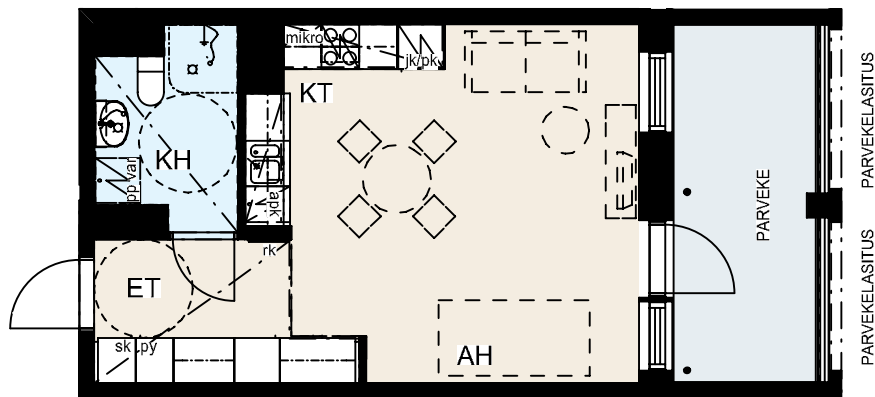

Helsingin kaupungin asunnot Oy Kruunuvuorenranta
Haakoninlahdenkatu 3, 00590 Helsinki

1h+kt, 33,0 m²

A2, 2.kerros

A6, 3.kerros

A11, 4.kerros