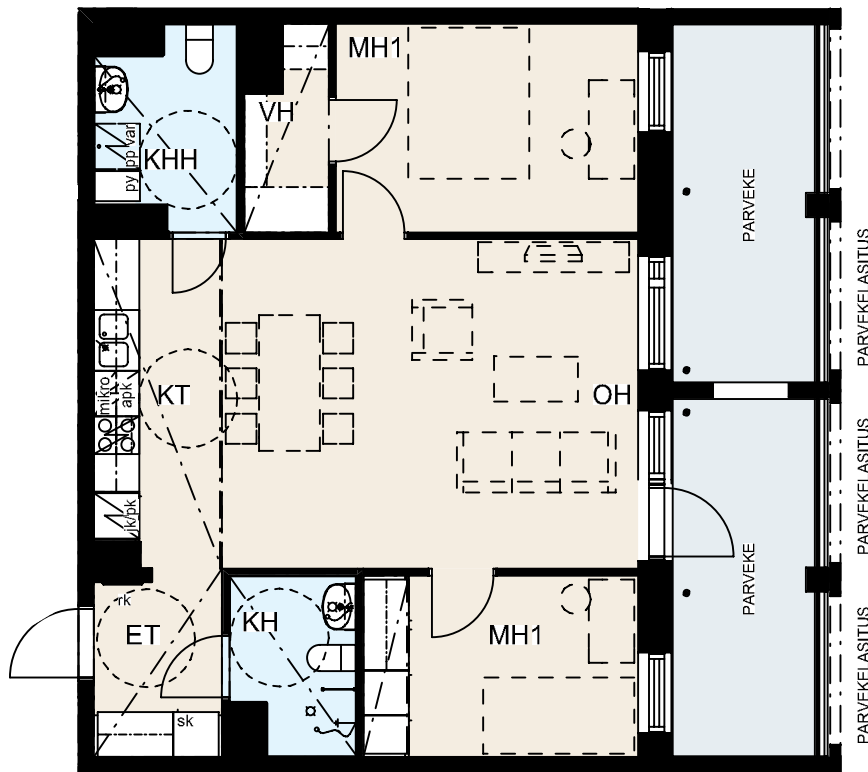

Helsingin kaupungin asunnot Oy Kruunuvuorenranta
Haakoninlahdenkatu 3, 00590 Helsinki

3h+kt+vh+khh, 68,0 m²

A16, 5.kerros

A20, 6.kerros