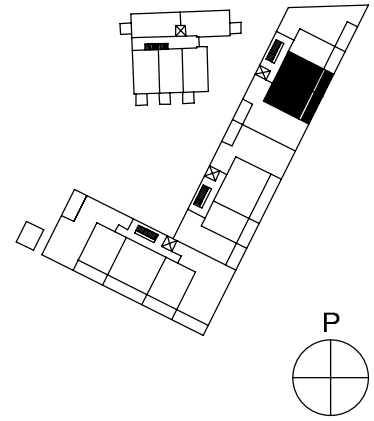

Helsingin kaupungin asunnot Oy Kruunuvuorenranta
Haakoninlahdenkatu 3, 00590 Helsinki

3h+kt+vh+khh, 68,0 m²

A16, 5.kerros

A20, 6.kerros