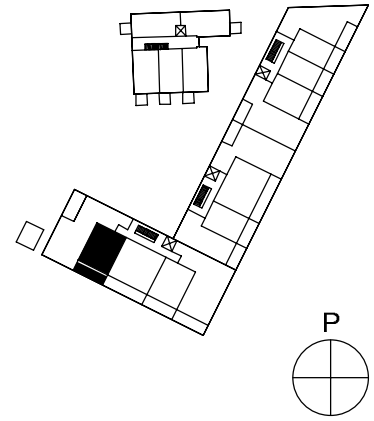

Helsingin kaupungin asunnot Oy Kruunuvuorenranta
Haakoninlahdenkatu 3, 00590 Helsinki

2h+kt, 48,5 m²

C42, 3.kerros
C47, 4.kerros
C52, 5.kerros
C57, 6.kerros