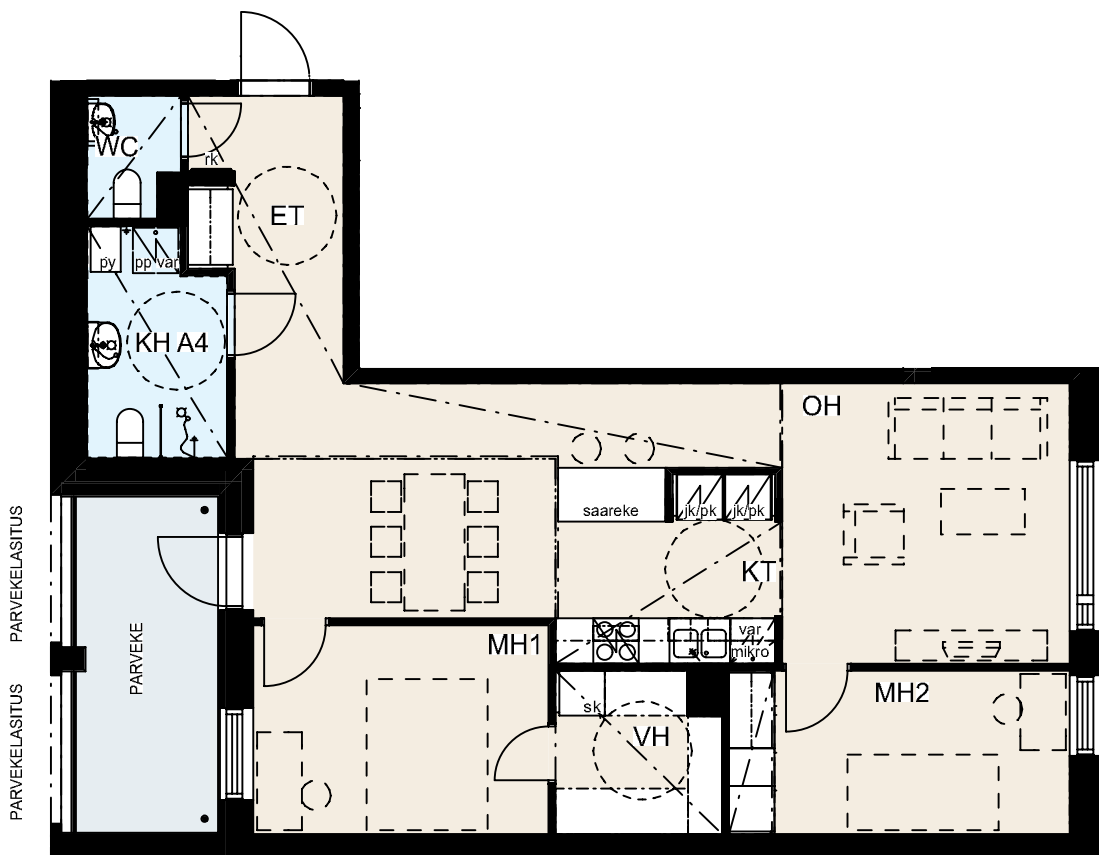

2h+kt, 41,0 m²

A3, 2.kerros
A8, 3.kerros
A13, 4.kerros
A17, 5.kerros
A21, 6.kerros

Ikkunoiden ja alakattojen sijainti ja koko saattaa vaihdella kerroksittain.

Hormien koot saattavat vaihdella kerroksittain, poikkeamat on esitetty katkoviivalla.

Helsingin kaupungin asunnot Oy Kruunuvuorenranta
Haakoninlahdenkatu 3, 00590 Helsinki

3h+kt+vh, 79,0 m²

A4, 2.kerros
A9, 3.kerros
A14, 4.kerros
A18, 5.kerros
A22, 6.kerros

Ikkunoiden ja alakattojen sijainti ja koko saattaa vaihdella kerroksittain.