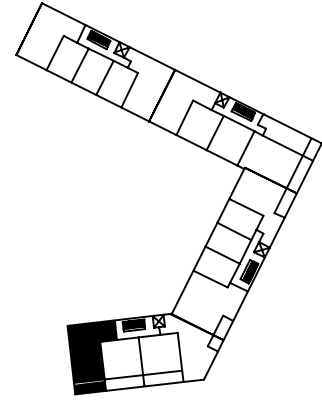

Helsingin kaupungin asunnot Oy Kruunuvuorenranta
Haakoninlahdenkatu 3, 00590 Helsinki

3h+kt+vh, 79,0 m²

A4, 2.kerros
A9, 3.kerros
A14, 4.kerros
A18, 5.kerros
A22, 6.kerros

Ikkunoiden ja alakattojen sijainti ja koko saattaa vaihdella kerroksittain.

Hormien koot saattavat vaihdella kerroksittain, poikkeamat on esitetty katkoviivalla.

Helsingin kaupungin asunnot Oy Kruunuvuorenranta
Haakoninlahdenkatu 1, 00590 Helsinki

2h+kt, 51,5 m²

A5, 3.kerros
A9, 4.kerros
A13, 5.kerros
A17, 6.kerros
A21, 7.kerros

Ikkunoiden ja alakattojen sijainti ja koko saattaa vaihdella kerroksittain.

Hormien koot saattavat vaihdella kerroksittain, poikkeamat on esitetty katkoviivalla.

Helsingin kaupungin asunnot Oy Kruunuvuorenranta
Haakoninlahdenkatu 1, 00590 Helsinki

3h+kt+vh, 69,0 m²

A6, 3.kerros
A10, 4.kerros
A14, 5.kerros
A18, 6.kerros
A22, 7.kerros

PARVEKELASITUS

Ikkunoiden ja alakattojen sijainti ja koko saattaa vaihdella kerroksittain.

Hormien koot saattavat vaihdella kerroksittain, poikkeamat on esitetty katkoviivalla.