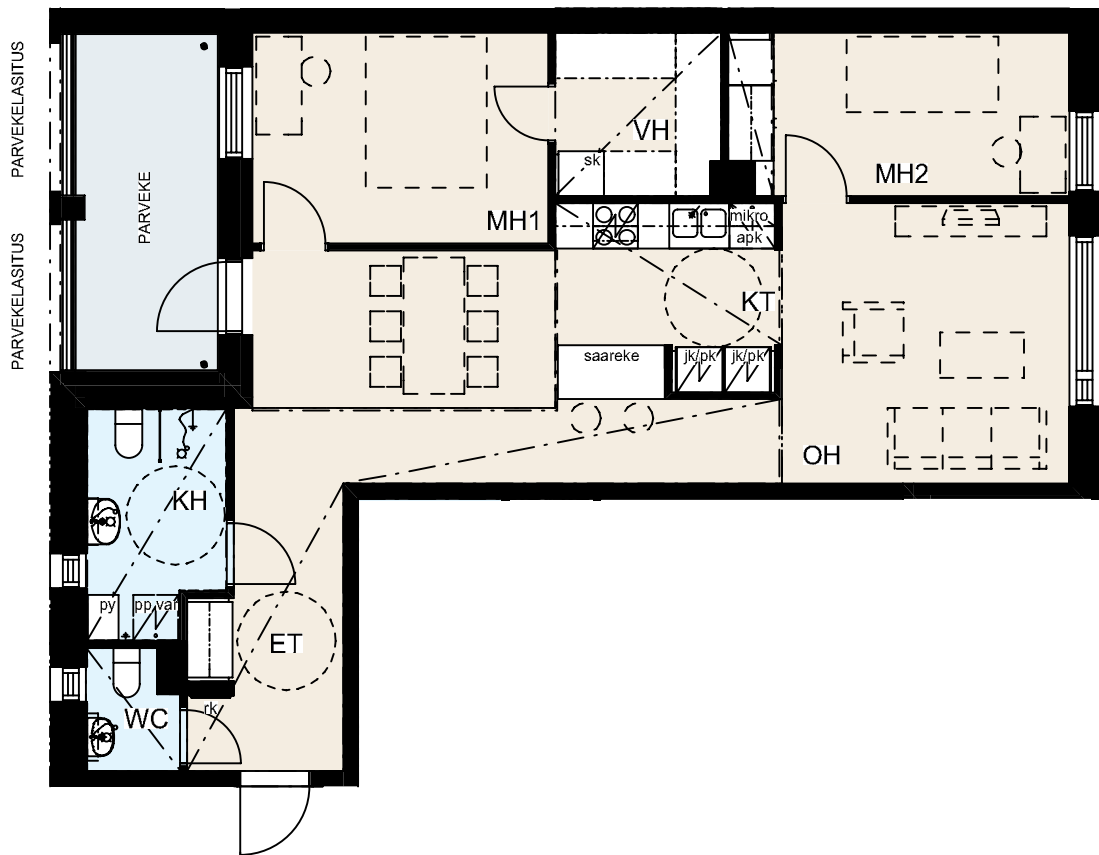

3h+kt, 64,0 m²

B23, 2.kerros

Ikkunoiden ja alakattojen sijainti ja koko saattaa vaihdella kerroksittain.

Hormien koot saattavat vaihdella kerroksittain, poikkeamat on esitetty katkoviivalla.

Helsingin kaupungin asunnot Oy Kruunuvuorenranta
Haakoninlahdenkatu 3, 00590 Helsinki

3h+kt+vh, 79,0 m²

B24, 3.kerros
B28, 4.kerros
B32, 5.kerros
B36, 6.kerros

Ikkunoiden ja alakattojen sijainti ja koko saattaa vaihdella kerroksittain.

Hormien koot saattavat vaihdella kerroksittain, poikkeamat on esitetty katkoviivalla.