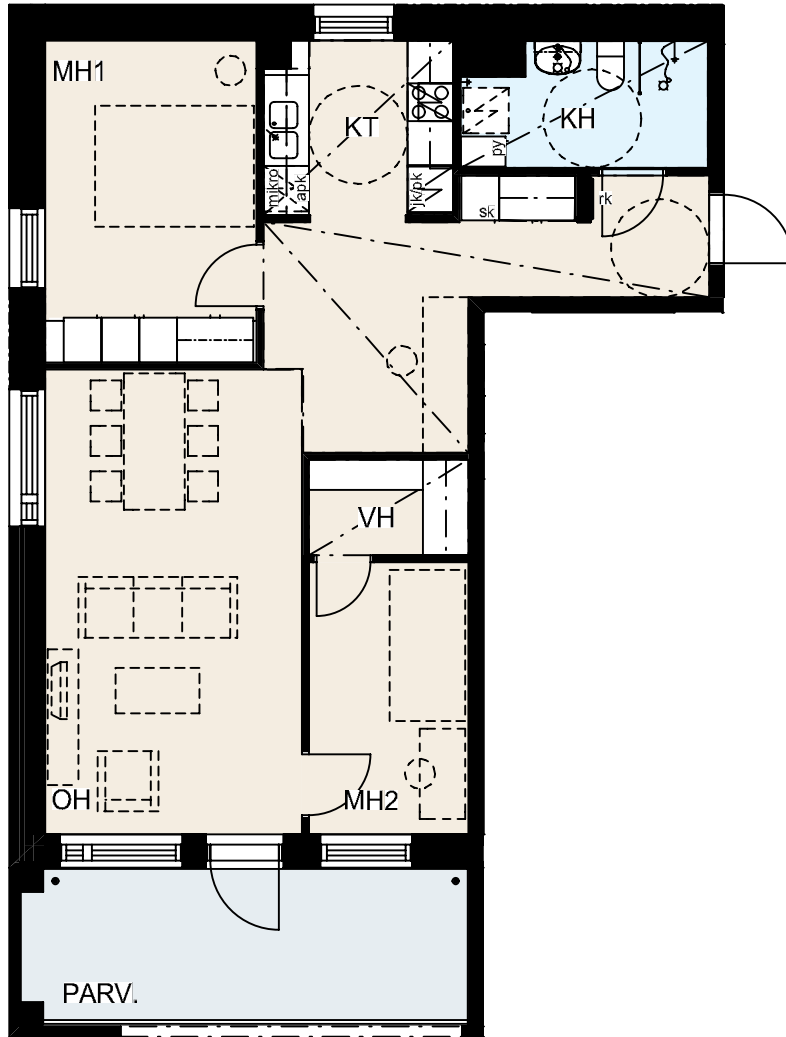

Hormien koot saattavat vaihdella kerroksittain, poikkeamat on esitetty katkoviivalla.

Helsingin kaupungin asunnot Oy Kruunuvuorenranta
Haakoninlahdenkatu 1, 00590 Helsinki

2h+kt, 51,5 m²

A5, 3.kerros
A9, 4.kerros
A13, 5.kerros
A17, 6.kerros
A21, 7.kerros

Ikkunoiden ja alakattojen sijainti ja koko saattaa vaihdella kerroksittain.

Hormien koot saattavat vaihdella kerroksittain, poikkeamat on esitetty katkoviivalla.

Helsingin kaupungin asunnot Oy Kruunuvuorenranta
Haakoninlahdenkatu 1, 00590 Helsinki

3h+kt+vh, 69,0 m²

A6, 3.kerros
A10, 4.kerros
A14, 5.kerros
A18, 6.kerros
A22, 7.kerros

PARVEKELASITUS

Ikkunoiden ja alakattojen sijainti ja koko saattaa vaihdella kerroksittain.

Hormien koot saattavat vaihdella kerroksittain, poikkeamat on esitetty katkoviivalla.