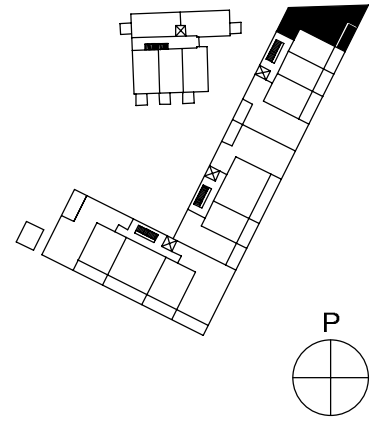

Helsingin kaupungin asunnot Oy Kruunuvuorenranta
Haakoninlahdenkatu 3, 00590 Helsinki

3h+kt+vh, 73,5 m²

A1, 2.kerros
A5, 3.kerros
A10, 4.kerros
A15, 5.kerros
A19, 6.kerros

Ikkunoiden ja alakattojen sijainti ja koko saattaa vaihdella kerroksittain.

Hormien koot saattavat vaihdella kerroksittain, poikkeamat on esitetty katkoviivalla.

Helsingin kaupungin asunnot Oy Kruunuvuorenranta
Haakoninlahdenkatu 3, 00590 Helsinki

1h+kt, 33,0 m²

A2, 2.kerros

A6, 3.kerros

2h+kt, 41,0 m²

A3, 2.kerros
A8, 3.kerros
A13, 4.kerros
A17, 5.kerros
A21, 6.kerros

Ikkunoiden ja alakattojen sijainti ja koko saattaa vaihdella kerroksittain.

Hormien koot saattavat vaihdella kerroksittain, poikkeamat on esitetty katkoviivalla.