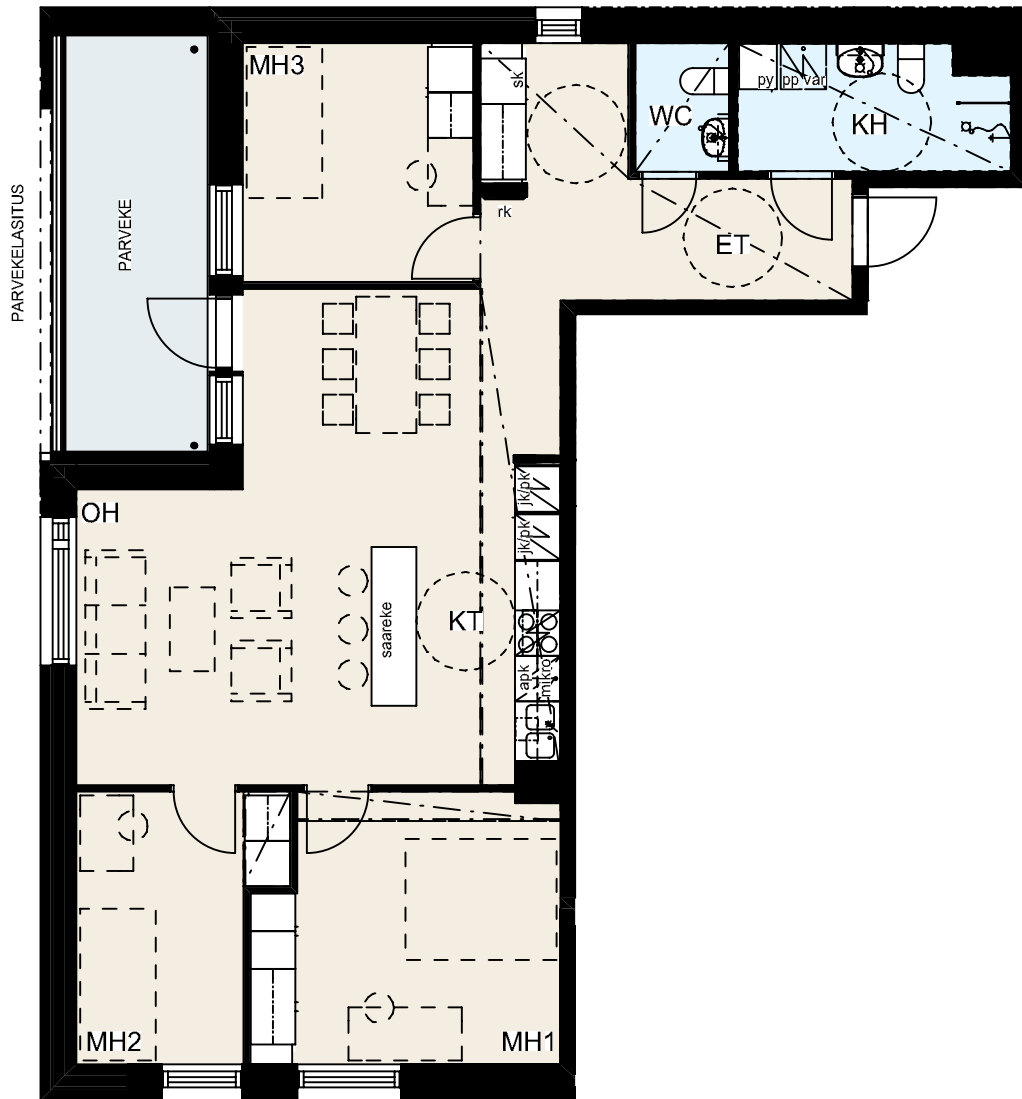

Helsingin kaupungin asunnot Oy Kruunuvuorenranta
Haakoninlahdenkatu 3, 00590 Helsinki

4h+kt, 89,5 m²

C43, 3.kerros

C48, 4.kerros

C53, 5.kerros

C58, 6.kerros