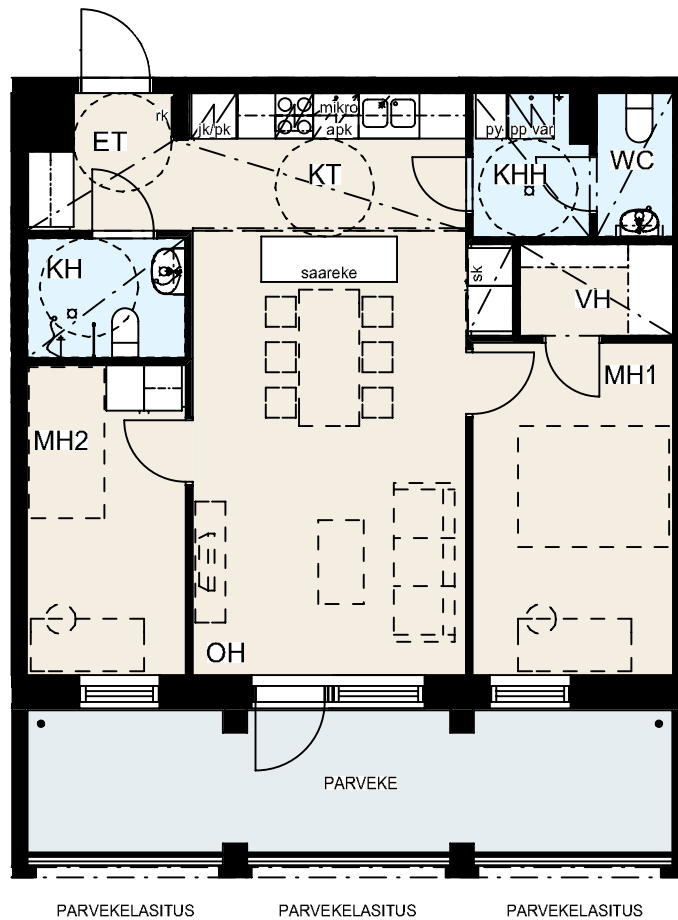

Helsingin kaupungin asunnot Oy Kruunuvuorenranta
Haakoninlahdenkatu 3, 00590 Helsinki

3h+kt+vh+khh, 65,5 m²

C41, 3.kerros
C46, 4.kerros
C51, 5.kerros
C56, 6.kerros