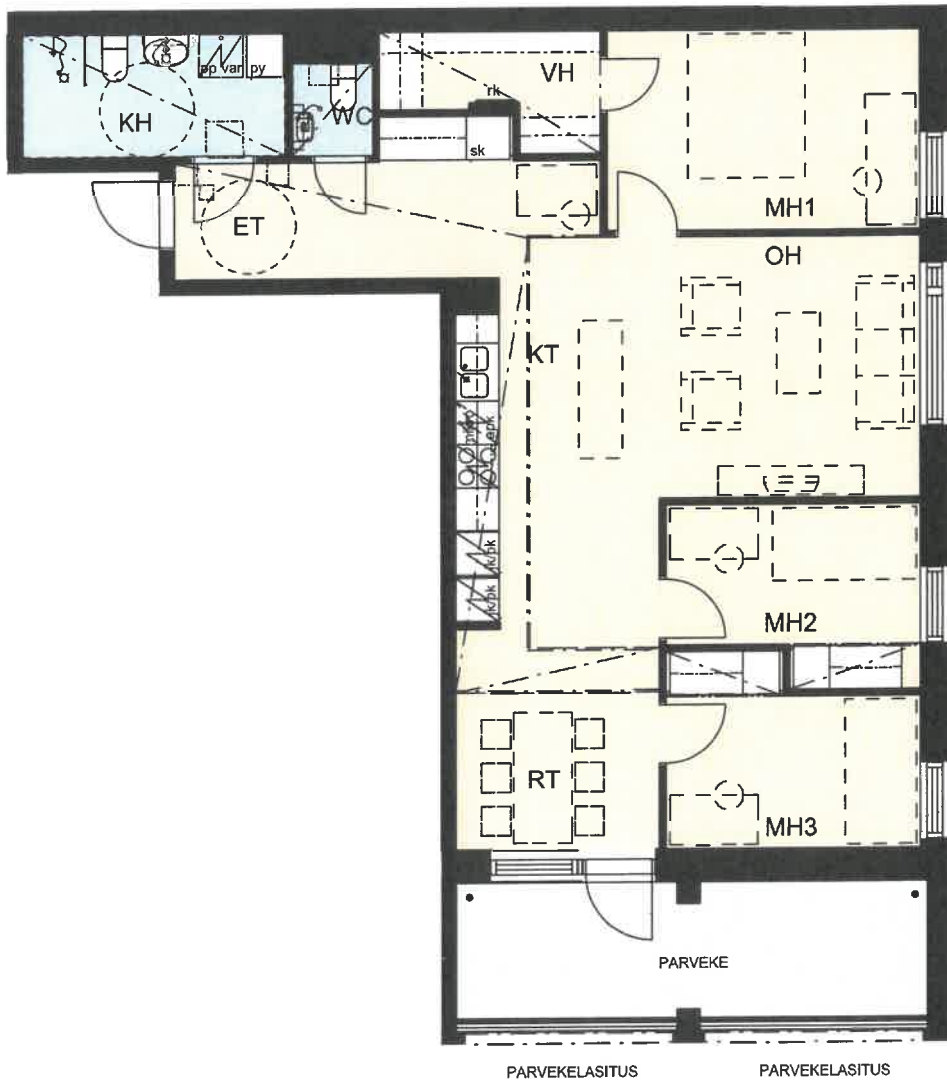

Helsingin kaupungin asunnot Oy Kruunuvuorenranta
Haakoninlahdenkatu 3, 00590 Helsinki

4h+kt+vh, 88,5 m²

C39, 3.kerros
C44, 4.kerros
C49, 5.kerros
C54, 6.kerros

Ikkunoiden ja alakattojen sijainti ja koko saattaa vaihdella kerroksittain.

Hormien koot saattavat vaihdella kerroksittain, poikkeamat on esitetty katkoviivalla.