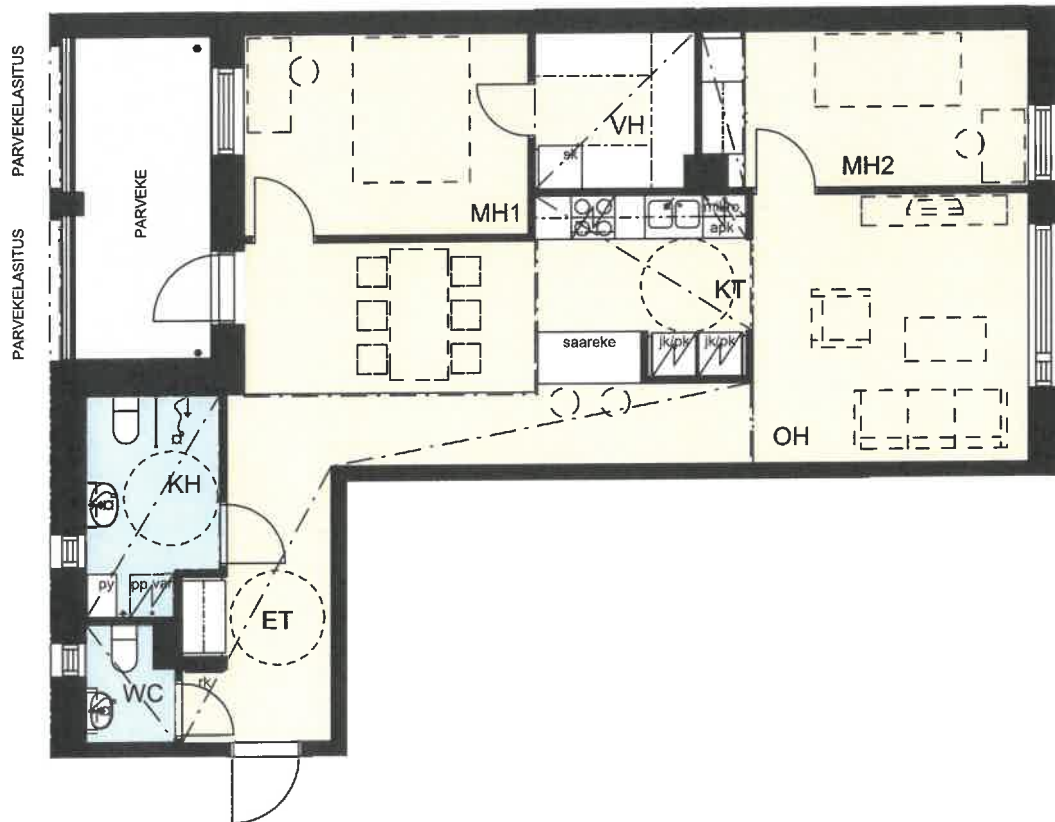

Helsingin kaupungin asunnot Oy Kruunuvuorenranta
Haakoninlahdenkatu 3, 00590 Helsinki

3h+kt+vh, 79,0 m²

B24, 3.kerros
B28, 4.kerros
B32, 5.kerros
B36, 6.kerros

Ikkunoiden ja alakattojen sijainti ja koko saattaa vaihdella kerroksittain.

Hormien koot saattavat vaihdella kerroksittain, poikkeamat on esitetty katkoviivalla.