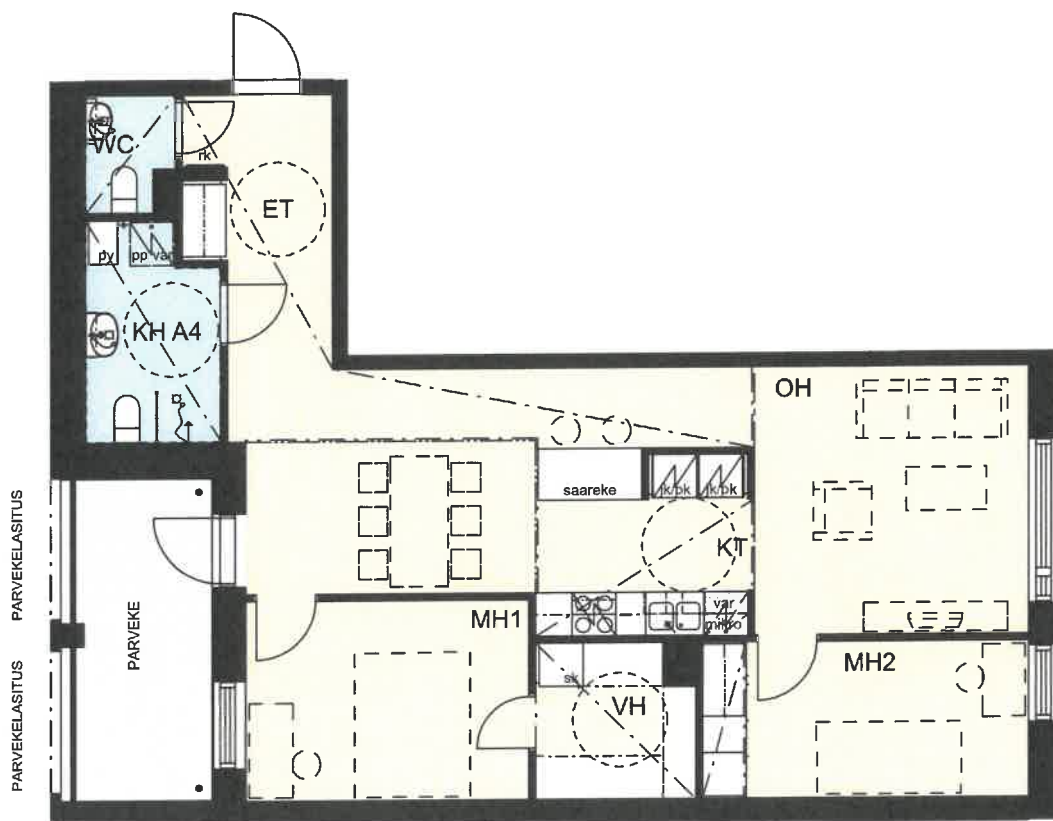

Helsingin kaupungin asunnot Oy Kruunuvuorenranta
Haakoninlahdenkatu 3, 00590 Helsinki

3h+kt+vh, 79,0 m²

A4, 2.kerros
A9, 3.kerros
A14, 4.kerros
A18, 5.kerros
A22, 6.kerros

Ikkunoiden ja alakattojen sijainti ja koko saattaa vaihdella kerroksittain.

Hormien koot saattavat vaihdella kerroksittain, poikkeamat on esitetty katkoviivalla.

0 5m