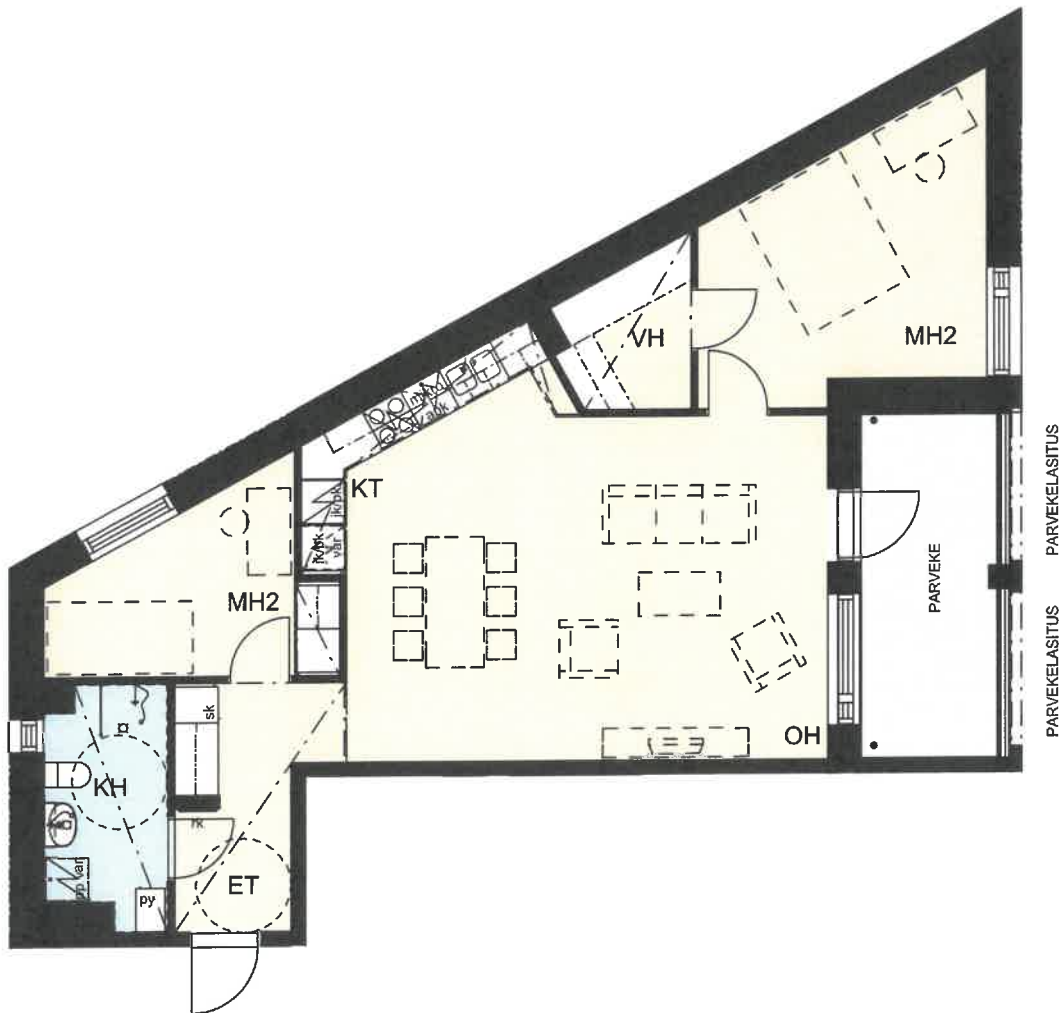

Helsingin kaupungin asunnot Oy Kruunuvuorenranta
Haakoninlahdenkatu 3, 00590 Helsinki

3h+kt+vh, 73,5 m²

A1, 2.kerros
A5, 3.kerros
A10, 4.kerros
A15, 5.kerros
A19, 6.kerros

Ikkunoiden ja alakattojen sijainti ja koko saattaa vaihdella kerroksittain.

Hormien koot saattavat vaihdella kerroksittain, poikkeamat on esitetty katkoviivalla.