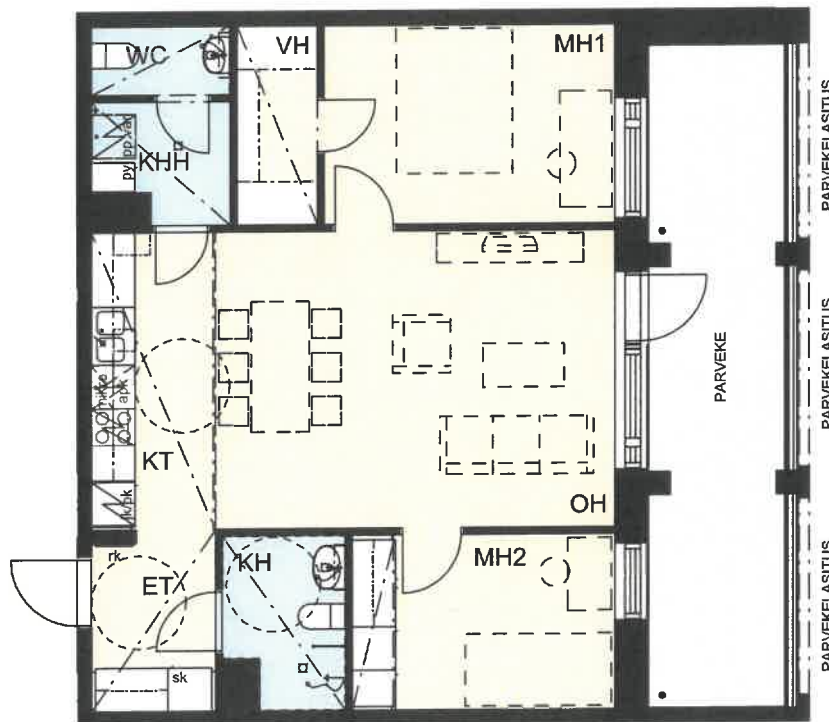

Helsingin kaupungin asunnot Oy Kruunuvuorenranta
Haakoninlahdenkatu 3, 00590 Helsinki

3h+kt+vh+khh, 67,5 m²

B25, 3.kerros
B29, 4.kerros
B33, 5.kerros
B37, 6.kerros

Ikkunoiden ja alakattojen sijainti ja koko saattaa vaihdella kerroksittain.

Hormien koot saattavat vaihdella kerroksittain, poikkeamat on esitetty katkoviivalla.