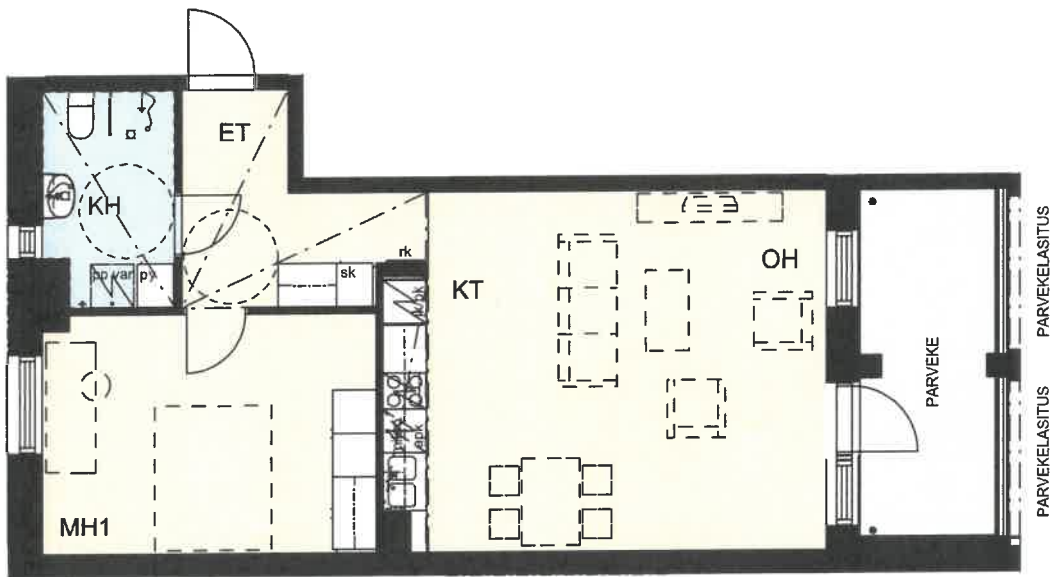

Helsingin kaupungin asunnot Oy Kruunuvuorenranta
Haakoninlahdenkatu 3, 00590 Helsinki

2h+kt, 58,0 m²

B27, 3.kerros

B31, 4.kerros

B35, 5.kerros

B38, 6.kerros

Ikkunoiden ja alakattojen sijainti ja koko saattaa vaihdella kerroksittain.

Hormien koot saattavat vaihdella kerroksittain, poikkeamat on esitetty katkoviivalla.