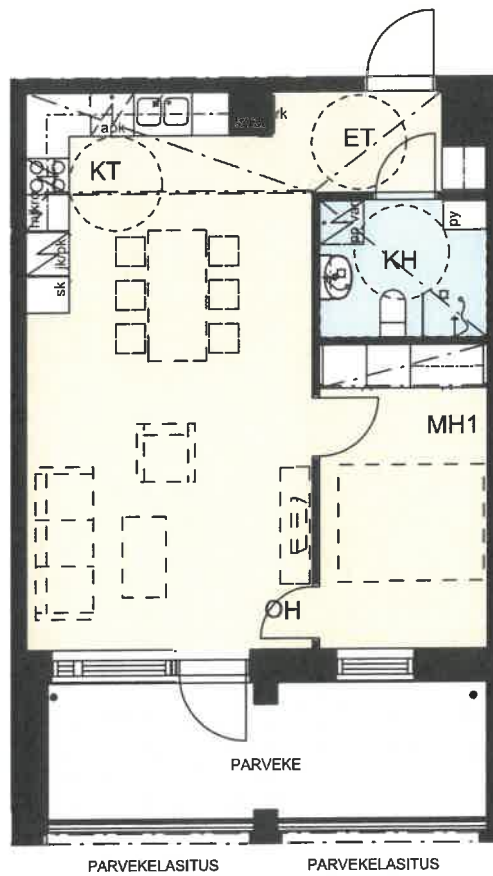

Helsingin kaupungin asunnot Oy Kruunuvuorenranta  
Haakoninlahdenkatu 3, 00590 Helsinki

2h+kt, 48,5 m<sup>2</sup>

C42, 3.kerros  
C47, 4.kerros  
C52, 5.kerros  
C57, 6.kerros

Ikkunoiden ja alakattojen sijainti ja koko saattaa vaihdella kerroksittain.

Hormien koot saattavat vaihdella kerroksittain, poikkeamat on esitetty katkoviivalla.