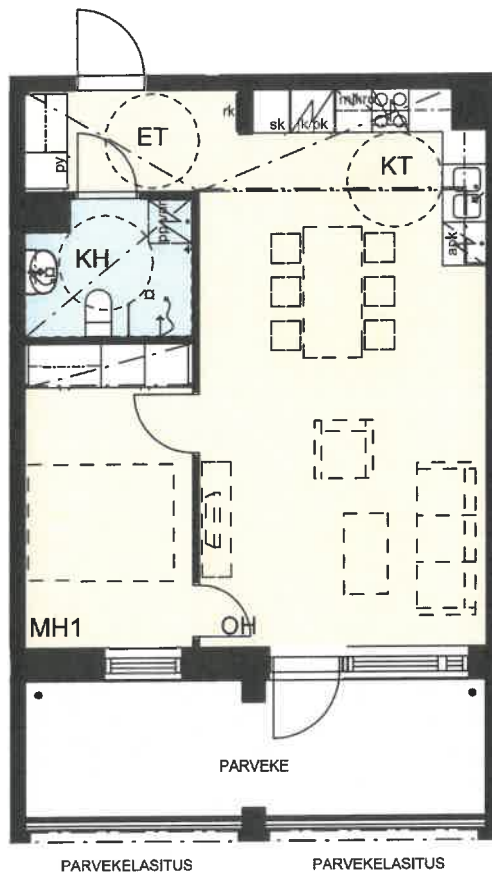

Helsingin kaupungin asunnot Oy Kruunuvuorenranta
Haakoninlahdenkatu 3, 00590 Helsinki

2h+kt, 48,5 m²

C40, 3.kerros

C45, 4.kerros

C50, 5.kerros

C55, 6.kerros

Ikkunoiden ja alakattojen sijainti ja koko saattaa vaihdella kerroksittain.

Hormien koot saattavat vaihdella kerroksittain, poikkeamat on esitetty katkoviivalla.