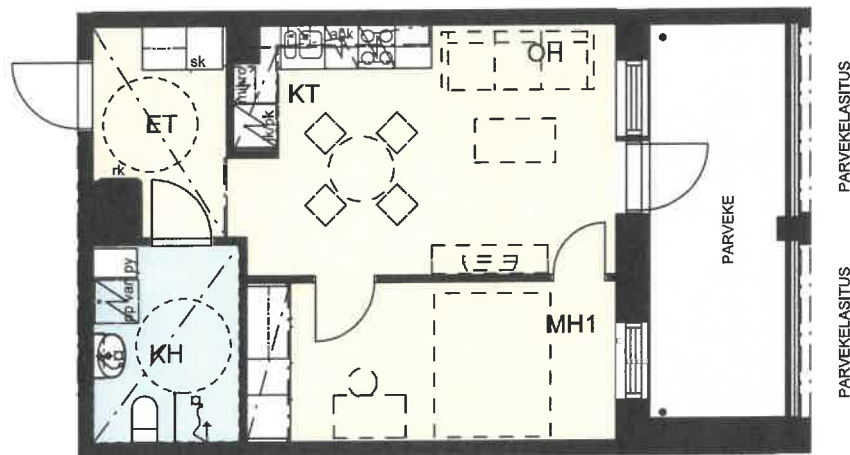

Helsingin kaupungin asunnot Oy Kruunuvuorenranta
Haakoninlahdenkatu 3, 00590 Helsinki

2h+kt, 41,0 m²

A3, 2.kerros
A8, 3.kerros
A13, 4.kerros
A17, 5.kerros
A21, 6.kerros

Ikkunoiden ja alakattojen sijainti ja koko saattaa vaihdella kerroksittain.

Hormien koot saattavat vaihdella kerroksittain, poikkeamat on esitetty katkoviivalla.