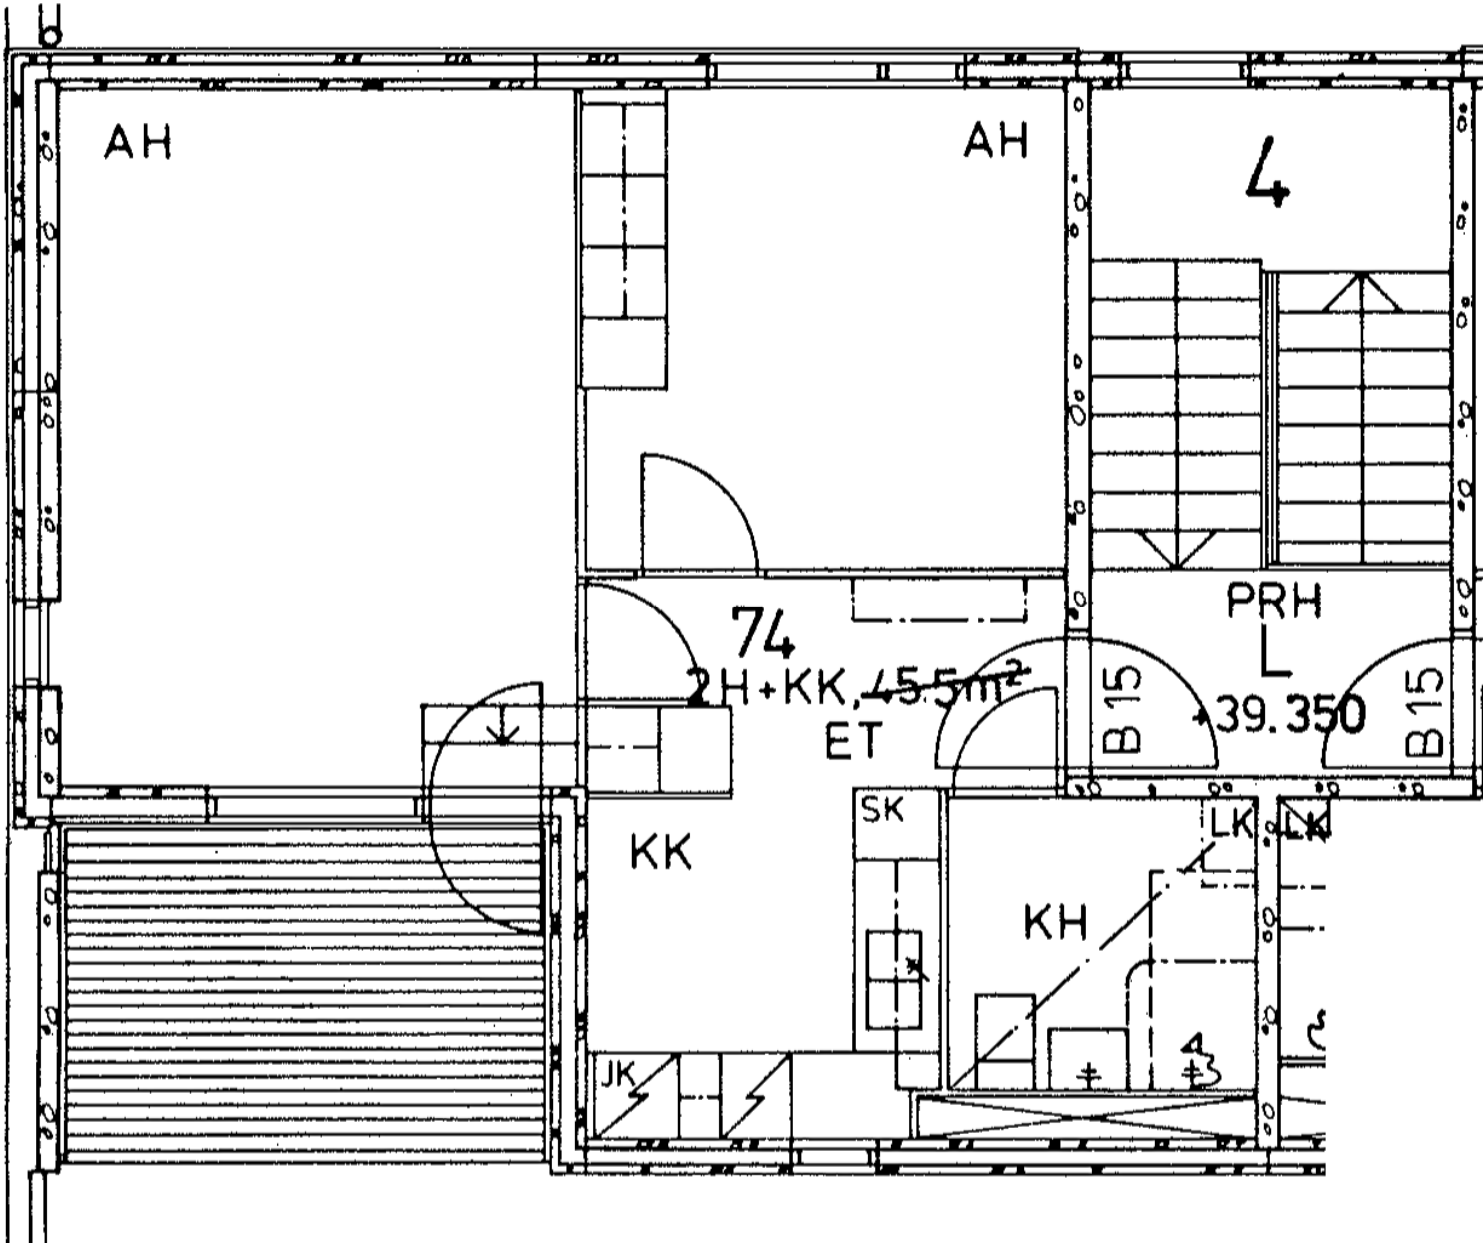

55 / Kurkisuontie 6 L 74

2 h + k	45,5 m ²
Kerros	4
Hissi	
Jääkaappi	X
Pakastin	
Talokylmiö	
Huon.koht. ilmanv.	
Parveke / Piha	X
Avoporras	