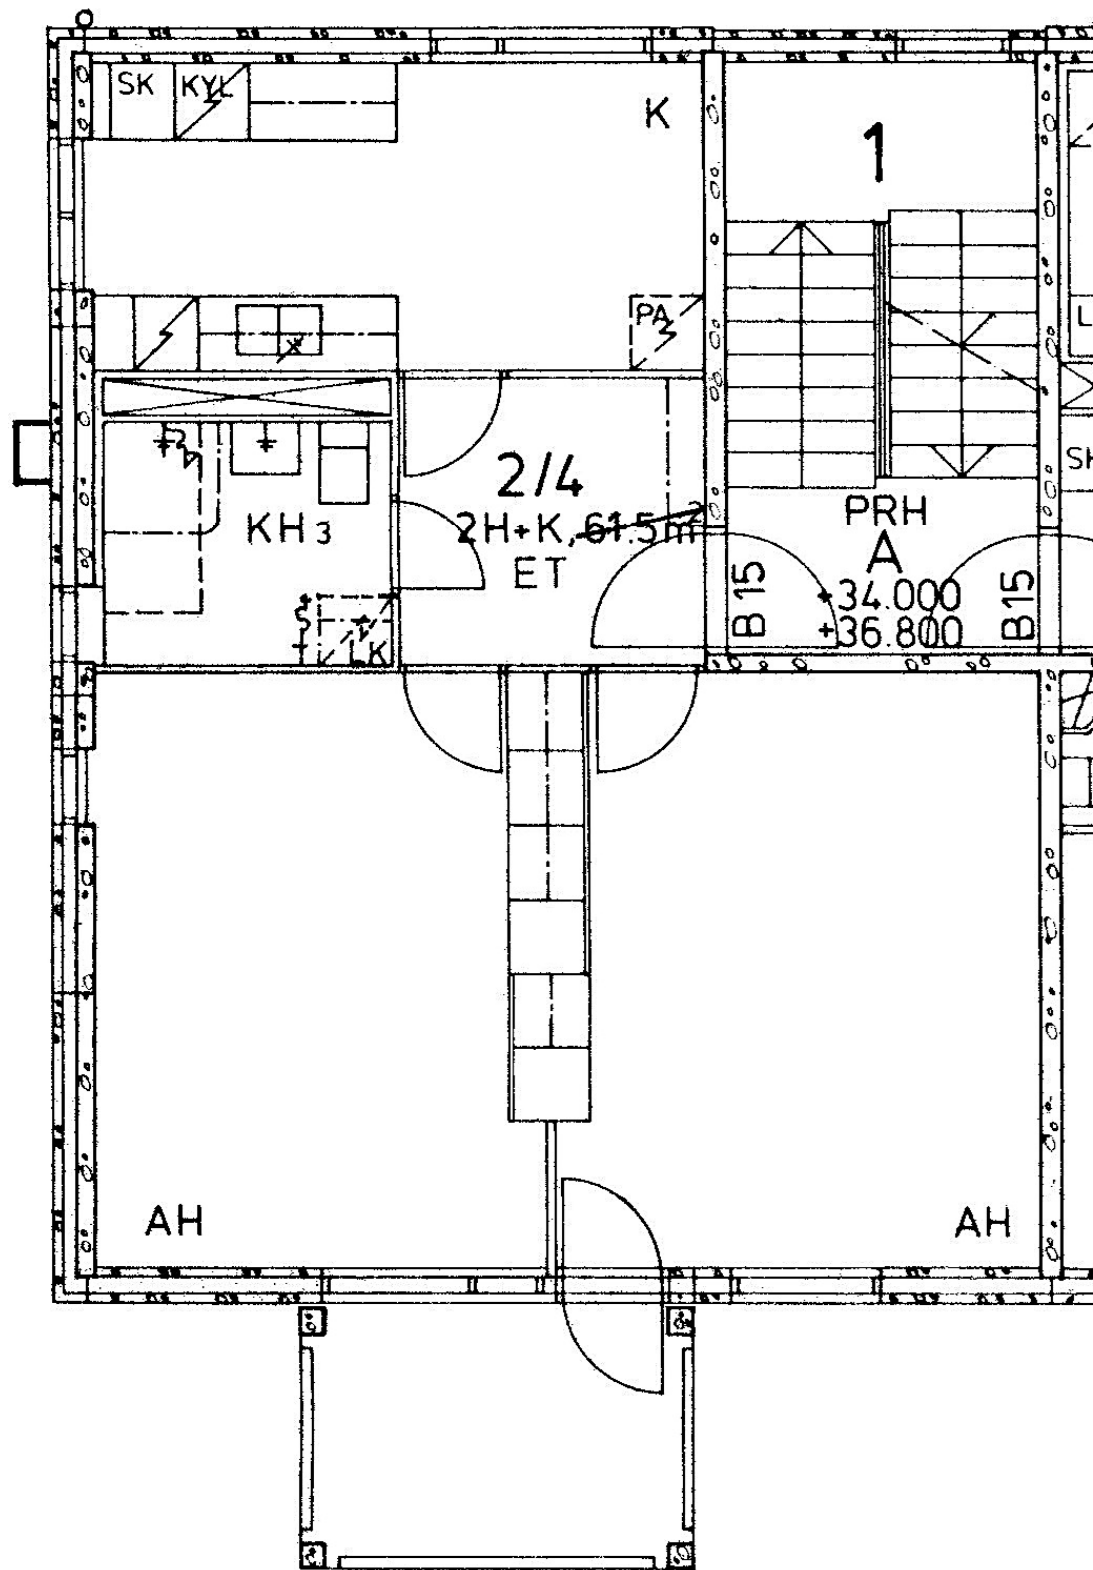

55 / Kurkisuontie 2 A 4

2 h + k 61,5 m²

Kerros	3
Hissi	
Jääkaappi	X
Pakastin	
Talokylmiö	
Huon.koht. ilmanv.	
Parveke / Piha	X
Avoporras	