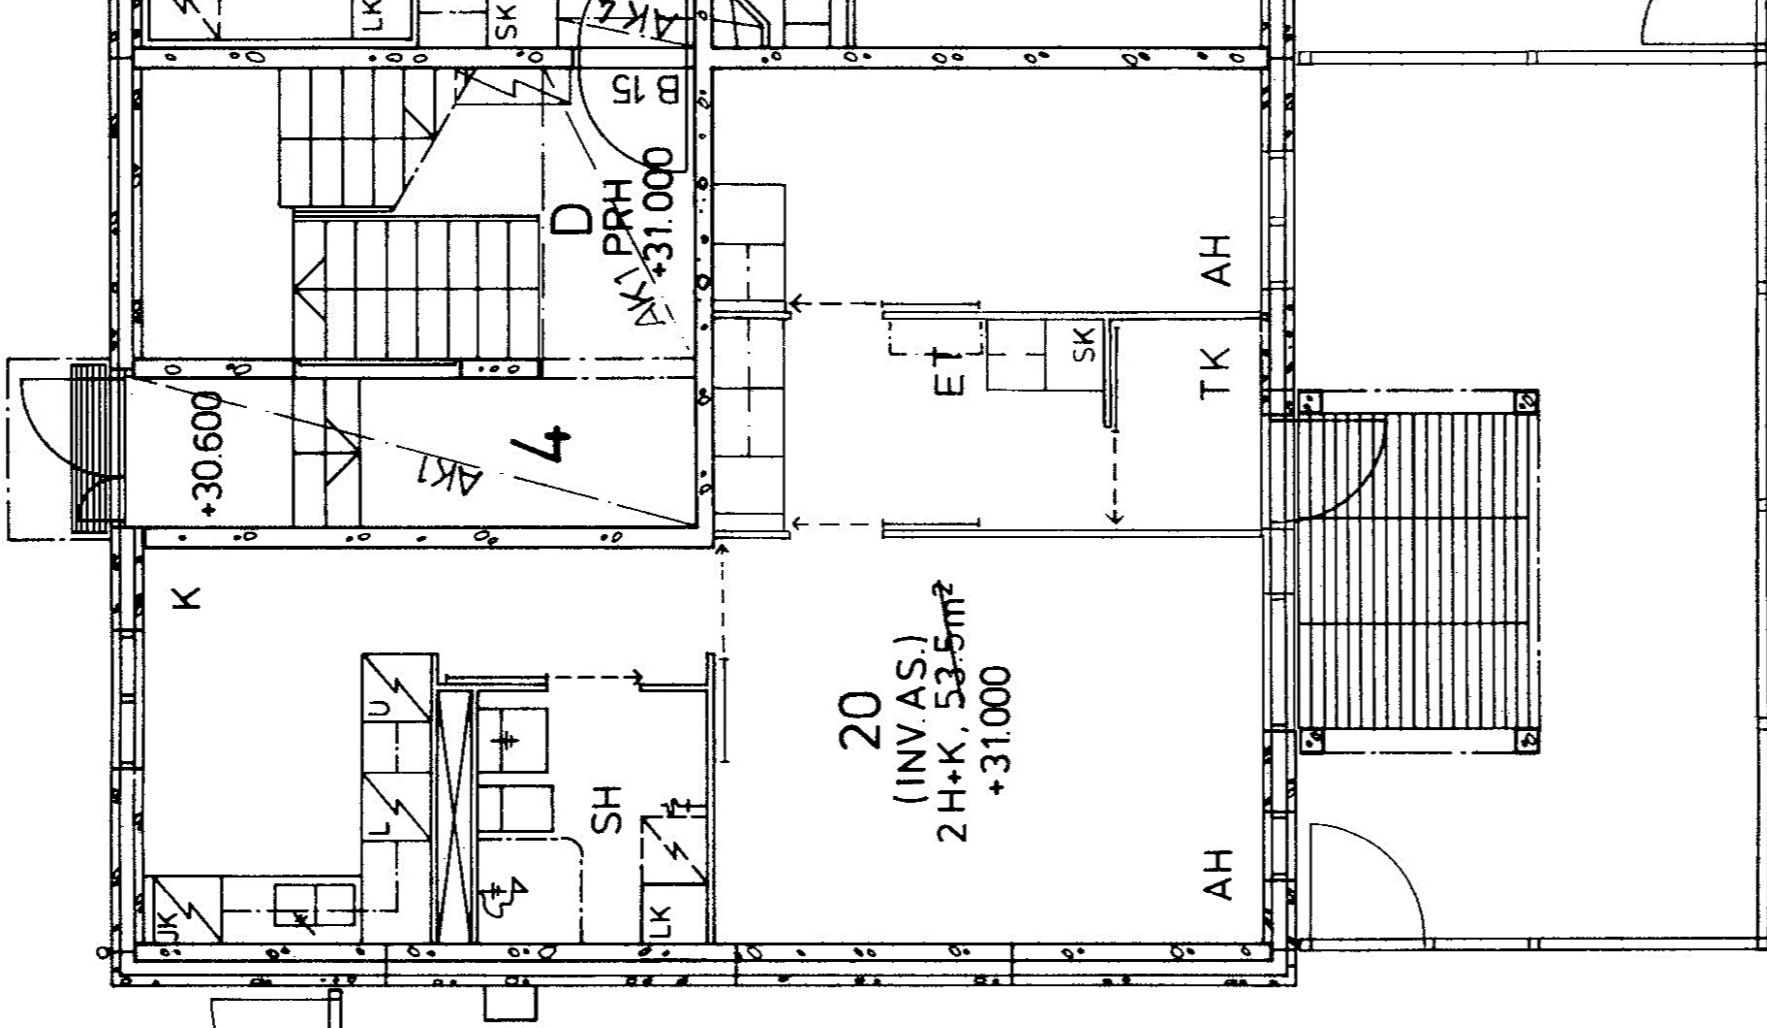

55 / Kurkisuontie 2 D 20

2 h + k 53,5 m<sup>2</sup>

Kerros

Hissi

Jääkaappi

Pakastin

Talokylmiö

Huon.koht. ilmanv.