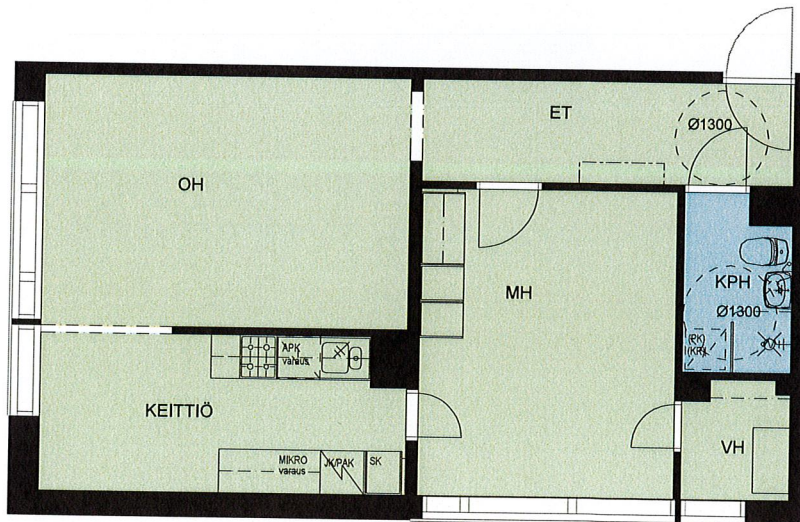

HEKA KAAKKO OY

MYLLYPURO

MYLLYMATKANTIE 6

00920 Helsinki

RAKENNUS A

2H+K 57,5m²

A02 1.krs

A05 2.krs

A08 3.krs

A11 4.krs

MITTAKAAVA 1:100

Arkkittehtitoimisto Küttner Ky
14.08.2018