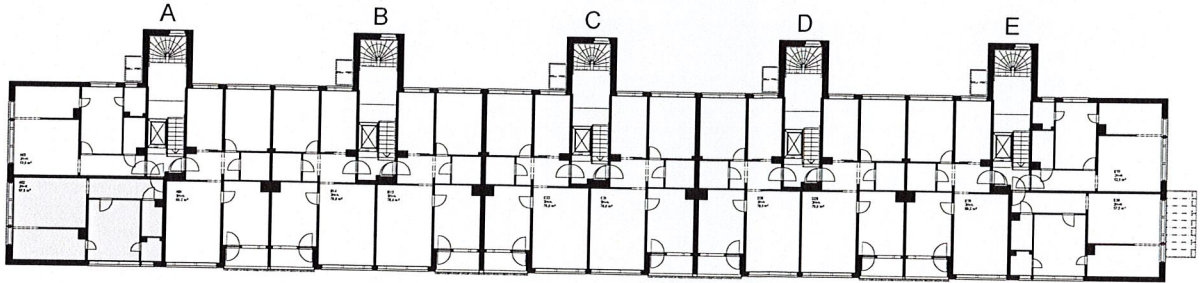

HEKA KAAKKO OY

MYLLYPURO

MYLLYMATKANTIE 6

00920 Helsinki

RAKENNUS A

2H+K 57,5m²

A02 1.krs

A05 2.krs

A08 3.krs

A11 4.krs

MITTAKAAVA 1:100

Arkkittehtitoimisto Küttner Ky
14.08.2018