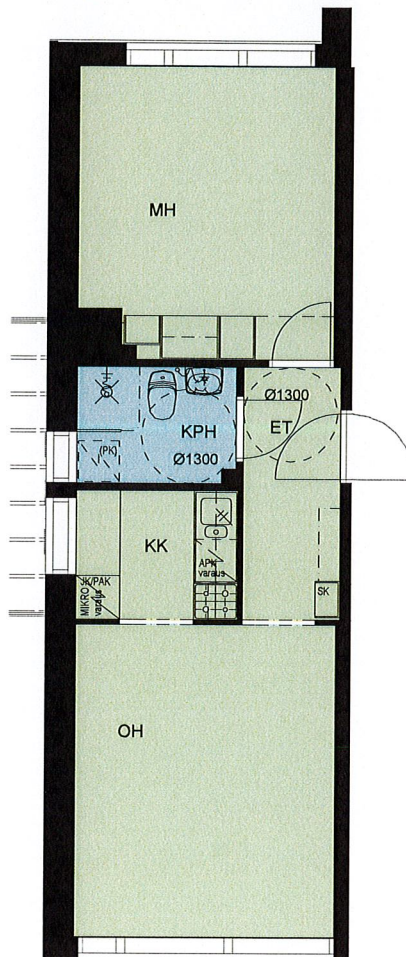

HEKA KAAKKO OY

MYLLYPURO

MYLLYMATKANTIE 6
00920 Helsinki

RAKENNUS B

2H+KK 42,5m²

- F51 1.krs
- F54 2.krs
- F57 3.krs
- F60 4.krs

MITTAKAAVA 1:100

Arkitehtimisto Küttner Ky
14.08.2018