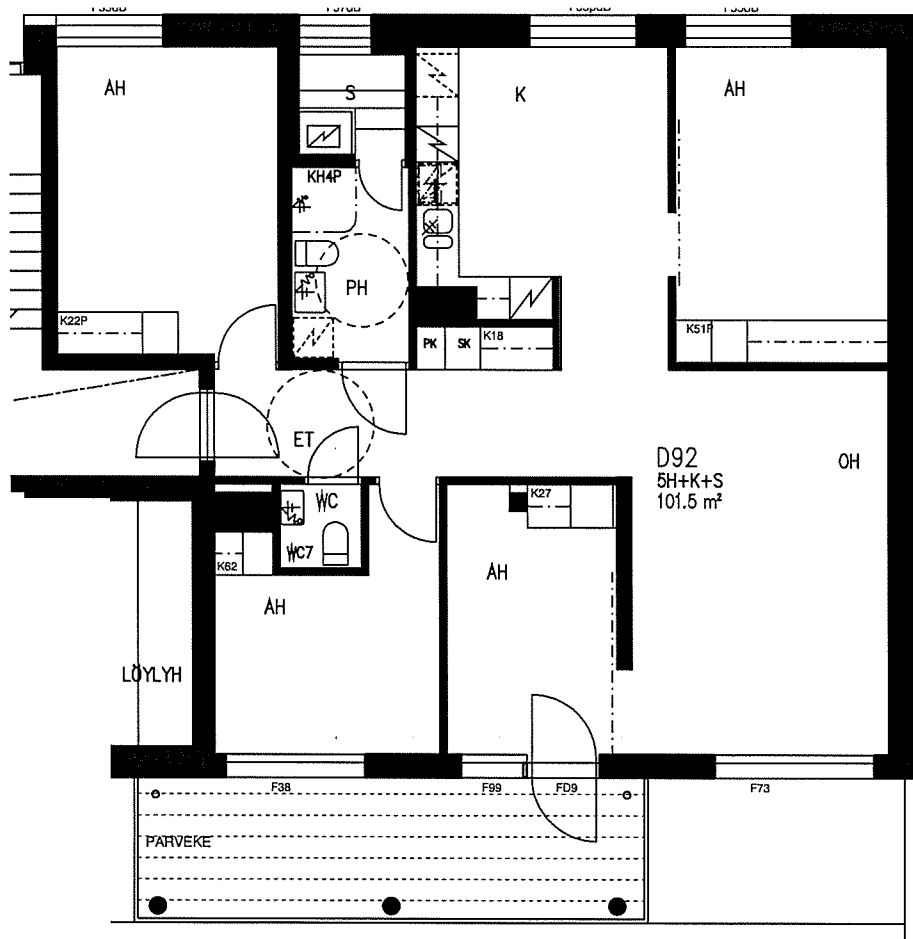

VUOSAAREN KIINTEISTÖT OY PIPPURI

VUOTIE 59, 00990 HELSINKI

HUONEISTOPOHJA 1/100
09.06.2006

D92

5H+K+s 101,5 m² 7. krs

VUOTIE

SUUNNITELMAAN SAATTAA TULLA MUUTOKSIA RAKENTAMISEN EDETESSÄ