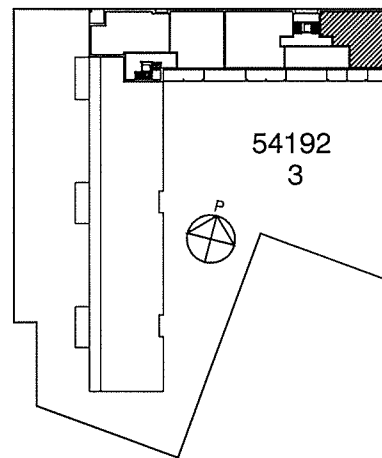

VUOSAAREN KIINTEISTÖT OY PIPPURI

VUOTIE 59, 00990 HELSINKI

HUONEISTOPOHJA 1/100
09.06.2006

D92

5H+K+s 101,5 m² 7. krs

VUOTIE

SUUNNITELMAAN SAATTAA TULLA MUUTOKSIA RAKENTAMISEN EDETESSÄ