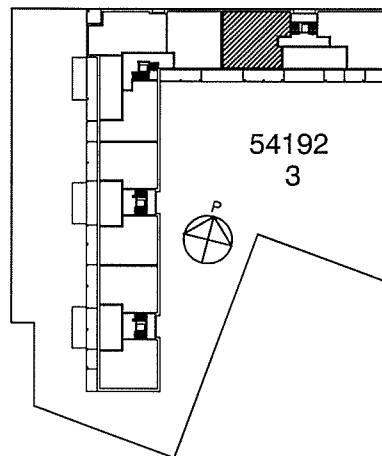

# VUOSAAREN KIINTEISTÖT OY PIPPURI

VUOTIE 59, 00990 HELSINKI

HUONEISTOPOHJA 1/100

09.06.2006

D91

5H+K+s 103,0 m<sup>2</sup> 6. krs

VUOTIE

SUUNNITELMAAN SAATTAA TULLA MUUTOKSIA RAKENTAMISEN EDETESSÄ