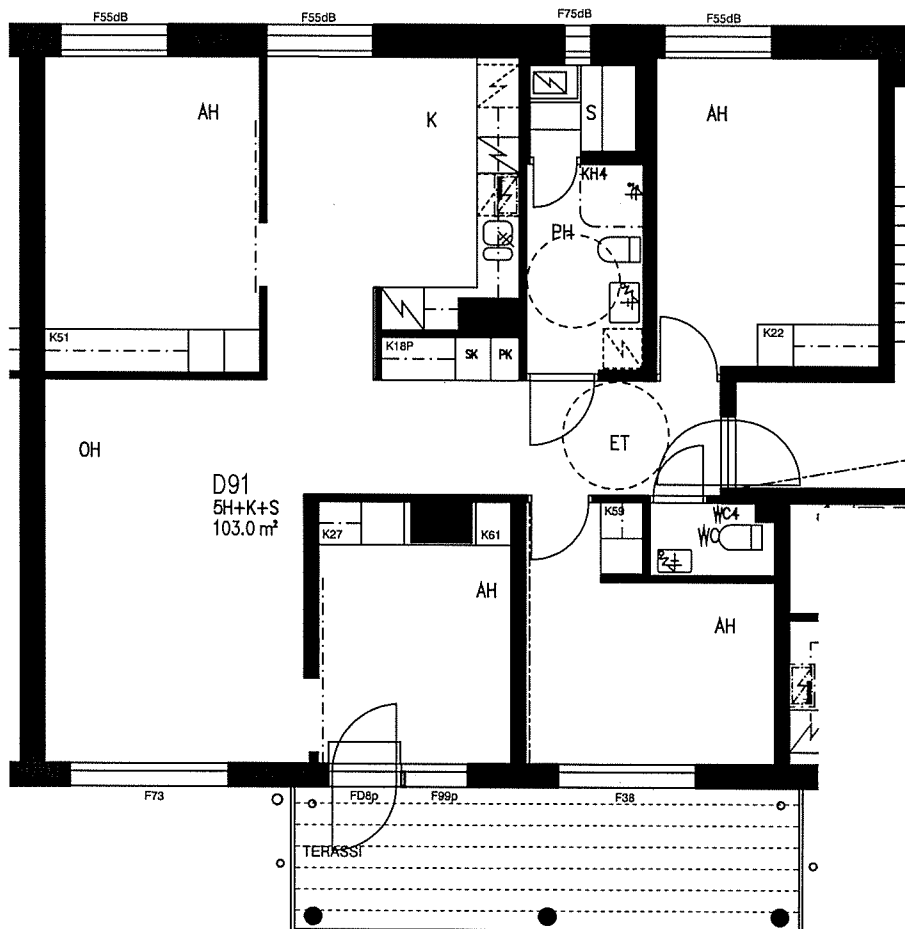

# VUOSAAREN KIINTEISTÖT OY PIPPURI

VUOTIE 59, 00990 HELSINKI

HUONEISTOPOHJA 1/100

09.06.2006

D91

5H+K+s 103,0 m<sup>2</sup> 6. krs

VUOTIE

SUUNNITELMAAN SAATTAA TULLA MUUTOKSIA RAKENTAMISEN EDETESSÄ