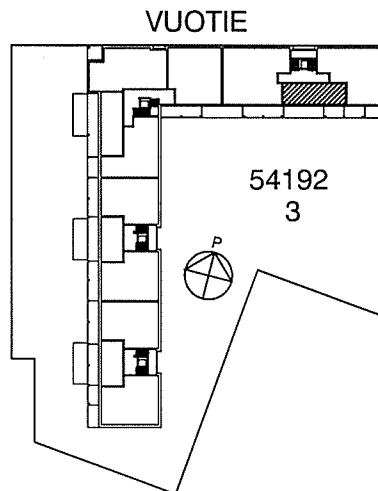

VUOSAAREN KIINTEISTÖT OY PIPPURI

VUOTIE 59, 00990 HELSINKI

HUONEISTOPOHJA 1/100

09.06.2006

D90

2H+KK 39,0 m² 6. krs

SUUNNITELMAAN SAATTAA TULLA MUUTOKSIA RAKENTAMISEN EDESSÄ