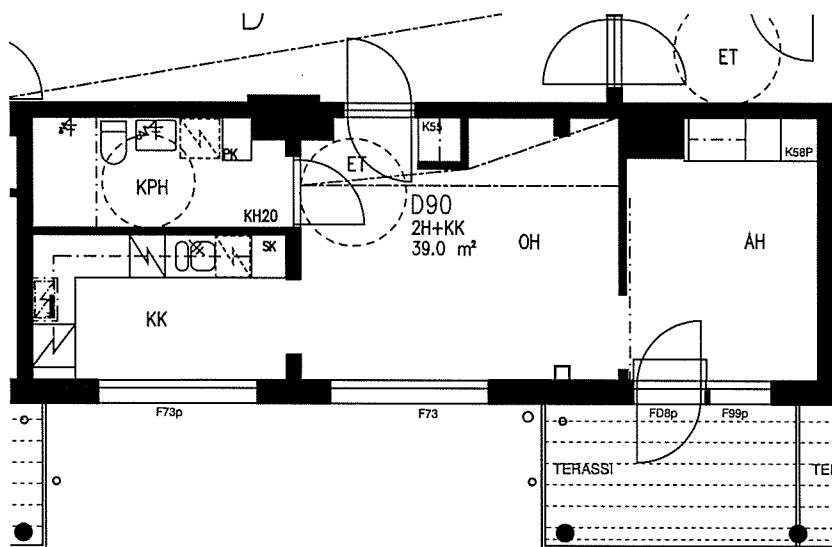

VUOSAAREN KIINTEISTÖT OY PIPPURI

VUOTIE 59, 00990 HELSINKI

HUONEISTOPOHJA 1/100

09.06.2006

D90

2H+KK 39,0 m² 6. krs

SUUNNITELMAAN SAATTAA TULLA MUUTOKSIA RAKENTAMISEN EDESSÄ