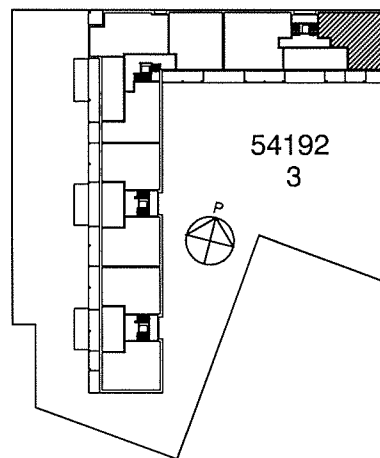

VUOSAAREN KIINTEISTÖT OY PIPPURI

VUOTIE 59, 00990 HELSINKI

HUONEISTOPOHJA 1/100
09.06.2006

D89

4H+K+s 89,5 m² 6. krs

VUOTIE

SUUNNITELMAAN SAATTAA TULLA MUUTOKSIA RAKENTAMISEN EDESSÄ