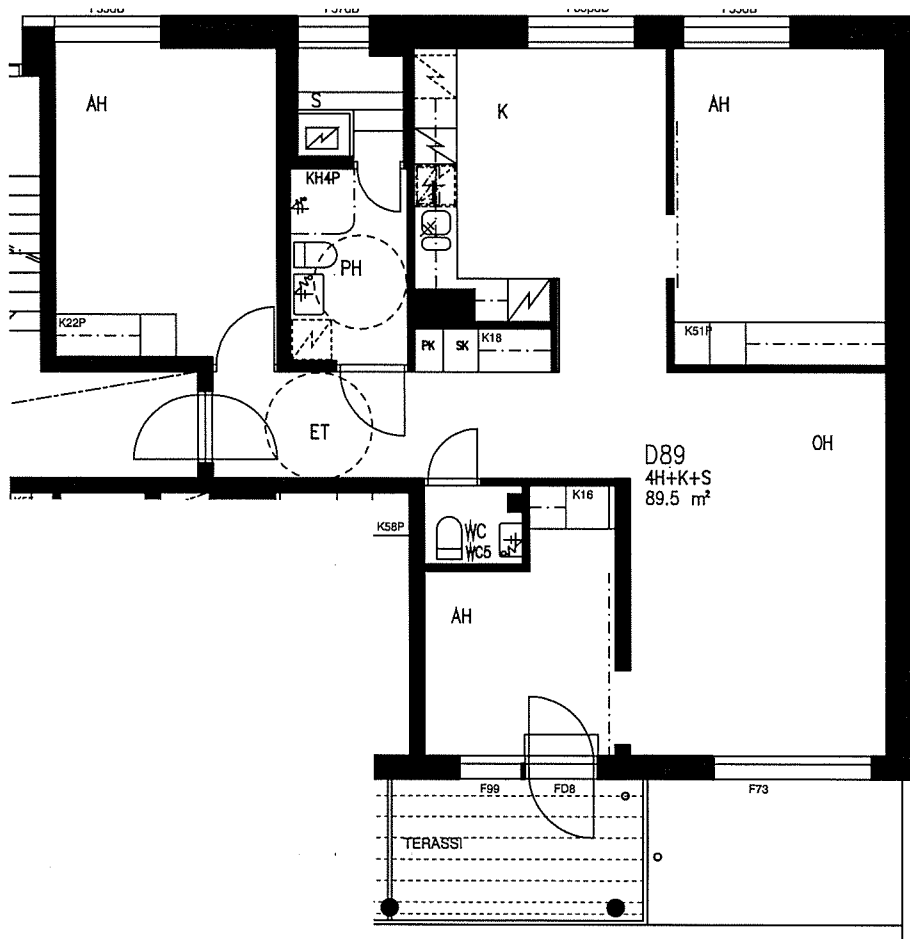

VUOSAAREN KIINTEISTÖT OY PIPPURI

VUOTIE 59, 00990 HELSINKI

HUONEISTOPOHJA 1/100
09.06.2006

D89

4H+K+s 89,5 m² 6. krs

VUOTIE

SUUNNITELMAAN SAATTAA TULLA MUUTOKSIA RAKENTAMISEN EDESSÄ