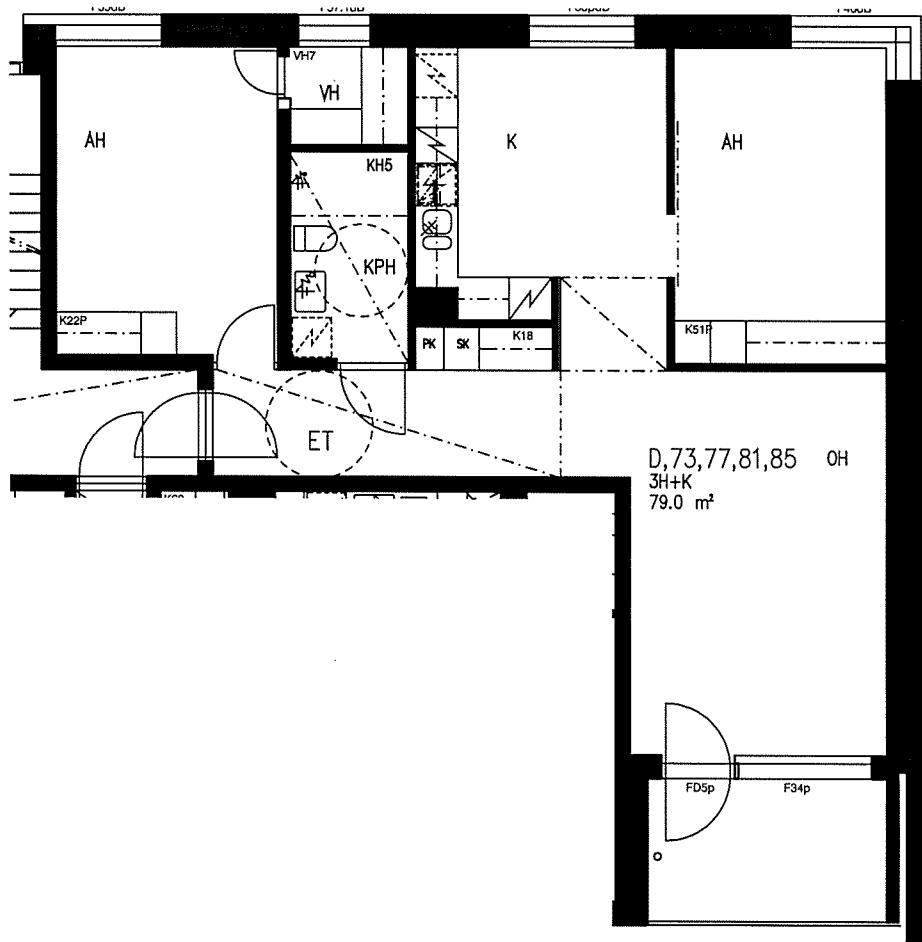

VUOSAAREN KIINTEISTÖT OY PIPPURI

VUOTIE 59, 00990 HELSINKI
HUONEISTOPOHJA 1/100
09.06.2006

D73,77,81,85

3H+K 79,0 m² 2-5. krs

SUUNNITELMAAN SAATTAA TULLA MUUTOKSIA RAKENTAMISEN EDETESSÄ