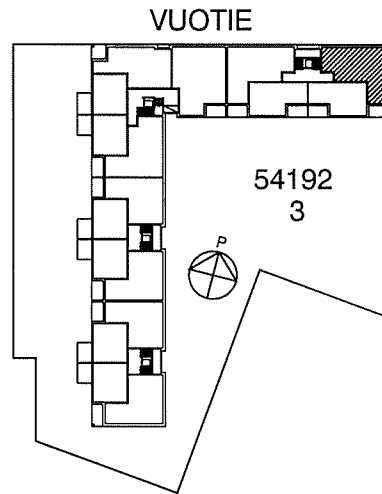

VUOSAAREN KIINTEISTÖT OY PIPPURI

VUOTIE 59, 00990 HELSINKI
HUONEISTOPOHJA 1/100
09.06.2006

D73,77,81,85

3H+K 79,0 m² 2-5. krs

SUUNNITELMAAN SAATTAA TULLA MUUTOKSIA RAKENTAMISEN EDETESSÄ