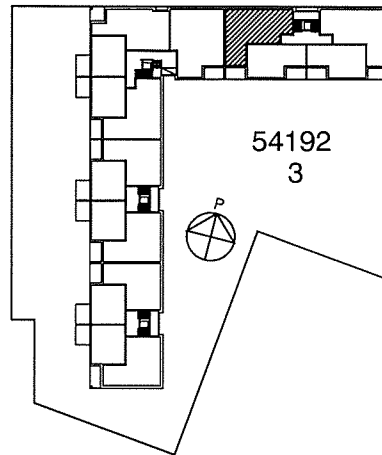

VUOSAAREN KIINTEISTÖT OY PIPPURI

VUOTIE 59, 00990 HELSINKI

HUONEISTOPOHJA 1/100

09.06.2006

D72

3H+K+S 79,5 m² 1. krs

VUOTIE

SUUNNITELMAAN SAATTAA TULLA MUUTOKSIA RAKENTAMISEN EDESSÄ