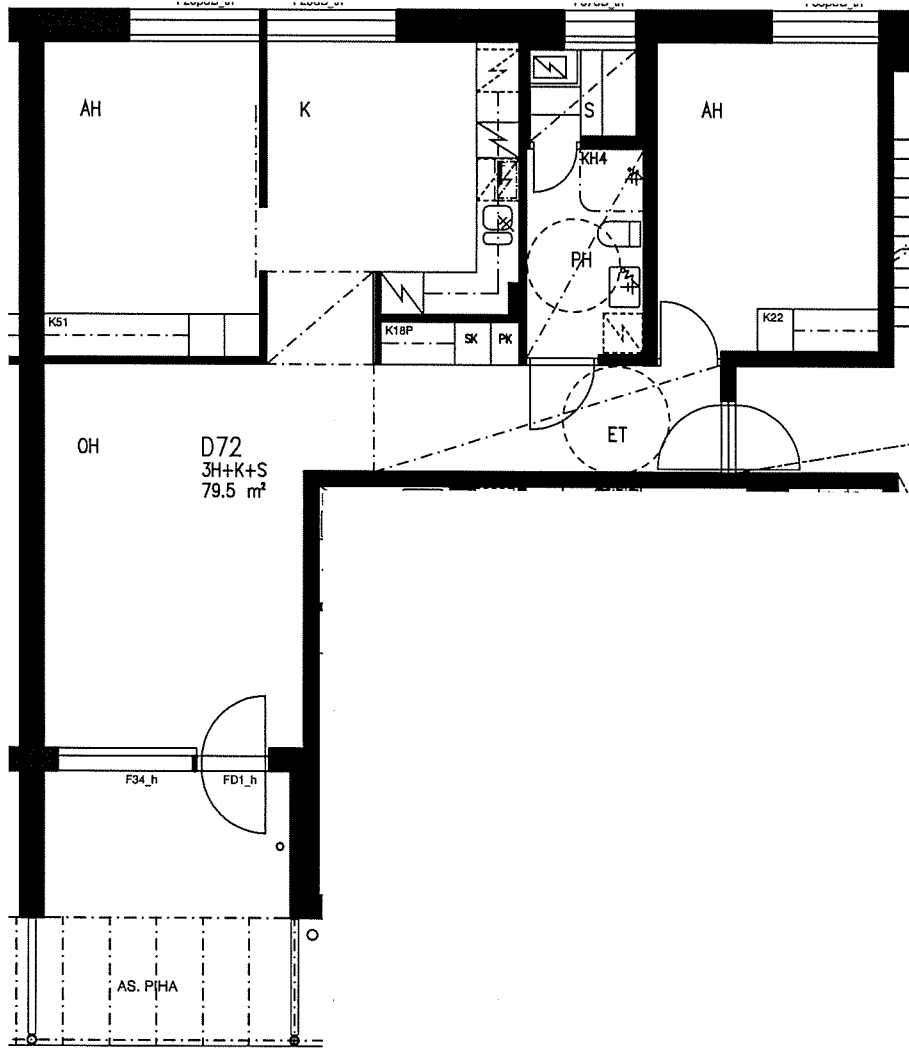

VUOSAAREN KIINTEISTÖT OY PIPPURI

VUOTIE 59, 00990 HELSINKI

HUONEISTOPOHJA 1/100

09.06.2006

D72

3H+K+S 79,5 m² 1. krs

VUOTIE

SUUNNITELMAAN SAATTAA TULLA MUUTOKSIA RAKENTAMISEN EDESSÄ