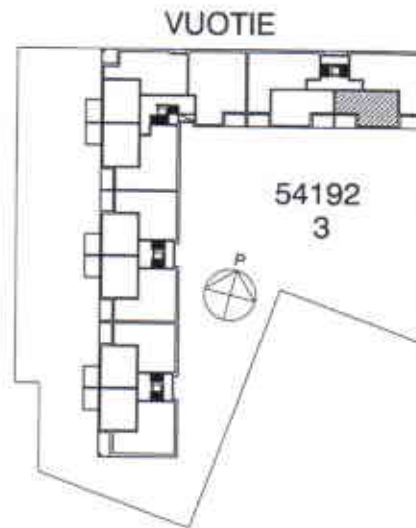

VUOSAAREN KIINTEISTÖT OY PIPPURI

VUOTIE 59, 00990 HELSINKI

HUONEISTOPOHJA 1/100

23.6.2005

D69

3H+K 79,0 m² 1. krs

SUUNNITELMAAN SAATTAA TULLA MUUTOKSIA RAKENTAMISEN EDESSÄ

VUOSAAREN KIINTEISTÖT OY PIPPURI

VUOTIE 59, 00990 HELSINKI

HUONEISTOPOHJA 1/100

23.6.2005

D70

2H+KK 42,5 m² 1. krs

SUUNNITELMAAN SAATTAA TULLA MUUTOKSIA RAKENTAMISEN EDESSÄ

VUOSAAREN KIINTEISTÖT OY PIPPURI

VUOTIE 59, 00990 HELSINKI

HUONEISTOPOHJA 1/100

23.6.2005

D71

2H+KK 42,5 m² 1. krs

VUOTIE

SUUNNITELMAAN SAATTAA TULLA MUUTOKSIA RAKENTAMISEN EDESSÄ

VUOSAAREN KIINTEISTÖT OY PIPPURI

VUOTIE 59, 00990 HELSINKI

HUONEISTOPOHJA 1/100

23.6.2005

D72

3H+K+S 79,5 m² 1. krs

VUOTIE

SUUNNITELMAAN SAATTAA TULLA MUUTOKSIA RAKENTAMISEN EDESSÄ

VUOSAAREN KIINTEISTÖT OY PIPPURI

VUOTIE 59, 00990 HELSINKI