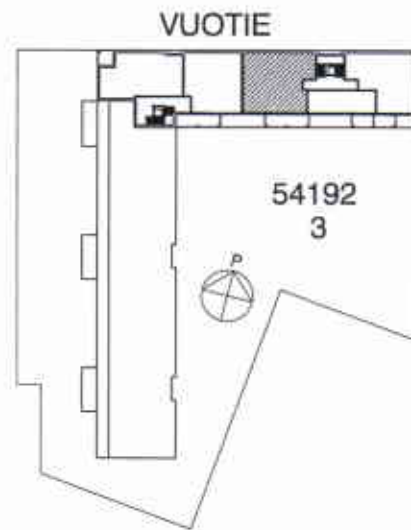

HUONEISTOPOHJA 1/100

23.6.2005

D72

3H+K+S 79,5 m² 1. krs

VUOTIE

SUUNNITELMAAN SAATTAA TULLA MUUTOKSIA RAKENTAMISEN EDESSÄ

VUOSAAREN KIINTEISTÖT OY PIPPURI

VUOTIE 59, 00990 HELSINKI

HUONEISTOPOHJA 1/100

23.6.2005

D73,77,81,85

3H+K 79,0 m² 2-5. krs

VUOTIE

SUUNNITELMAAN SAATTAA TULLA MUUTOKSIA RAKENTAMISEN EDESSÄ

VUOSAAREN KIINTEISTÖT OY PIPPURI

VUOTIE 59, 00990 HELSINKI

HUONEISTOPOHJA 1/100

23.6.2005

D74,78,82,86

2H+KK 49,5 m² 2-5. krs

SUUNNITELMAAN SAATTAA TULLA MUUTOKSIA RAKENTAMISEN EDESSÄ

VUOSAAREN KIINTEISTÖT OY PIPPURI

VUOTIE 59, 00990 HELSINKI

HUONEISTOPOHJA 1/100

SUUNNITELMAAN SAATTAA TULLA MUUTOKSIA RAKENTAMISEN EDESSÄ

VUOSAAREN KIINTEISTÖT OY PIPPURI

VUOTIE 59, 00990 HELSINKI

HUONEISTOPOHJA 1/100

23.6.2005

D93

4H+K+S 90,0 m² 7. krs

SUUNNITELMAAN SAATTAA TULLA MUUTOKSIA RAKENTAMISEN EDESSÄ