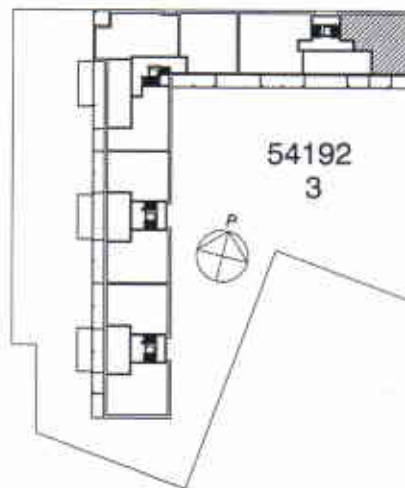

HUONEISTOPOHJA 1/100

23.6.2005

D74,78,82,86

2H+KK 49,5 m² 2-5. krs

SUUNNITELMAAN SAATTAA TULLA MUUTOKSIA RAKENTAMISEN EDESSÄ

VUOSAAREN KIINTEISTÖT OY PIPPURI

VUOTIE 59, 00990 HELSINKI

HUONEISTOPOHJA 1/100

23.6.2005

D75,79,83,87

2H+KK 49,5 m² 2-5. krs

SUUNNITELMAAN SAATTAÄ TULLA MUUTOKSIA RAKENTAMISEN EDETESSÄ

VUOSAAREN KIINTEISTÖT OY PIPPURI

VUOTIE 59, 00990 HELSINKI

HUONEISTOPOHJA 1/100

07.08.2006

D76,80,84,88

3H+K+S 79,5 m² 2-5. krs

SUUNNITELMAAN SAATTAA TULLA MUUTOKSIA RAKENTAMISEN EDESSÄ

VUOSAAREN KIINTEISTÖT OY PIPPURI

VUOTIE 59, 00990 HELSINKI

HUONEISTOPOHJA 1/100

23.6.2005

D89

4H+K+s 89,5 m² 6. krs

VUOTIE

SUUNNITELMAAN SAATTAÄ TULLA MUUTOKSIA RAKENTAMISEN EDESSÄ

VUOSAAREN KIINTEISTÖT OY PIPPURI

VUOTIE 59, 00990 HELSINKI

HUONEISTOPOHJA 1/100

23.6.2005

D90