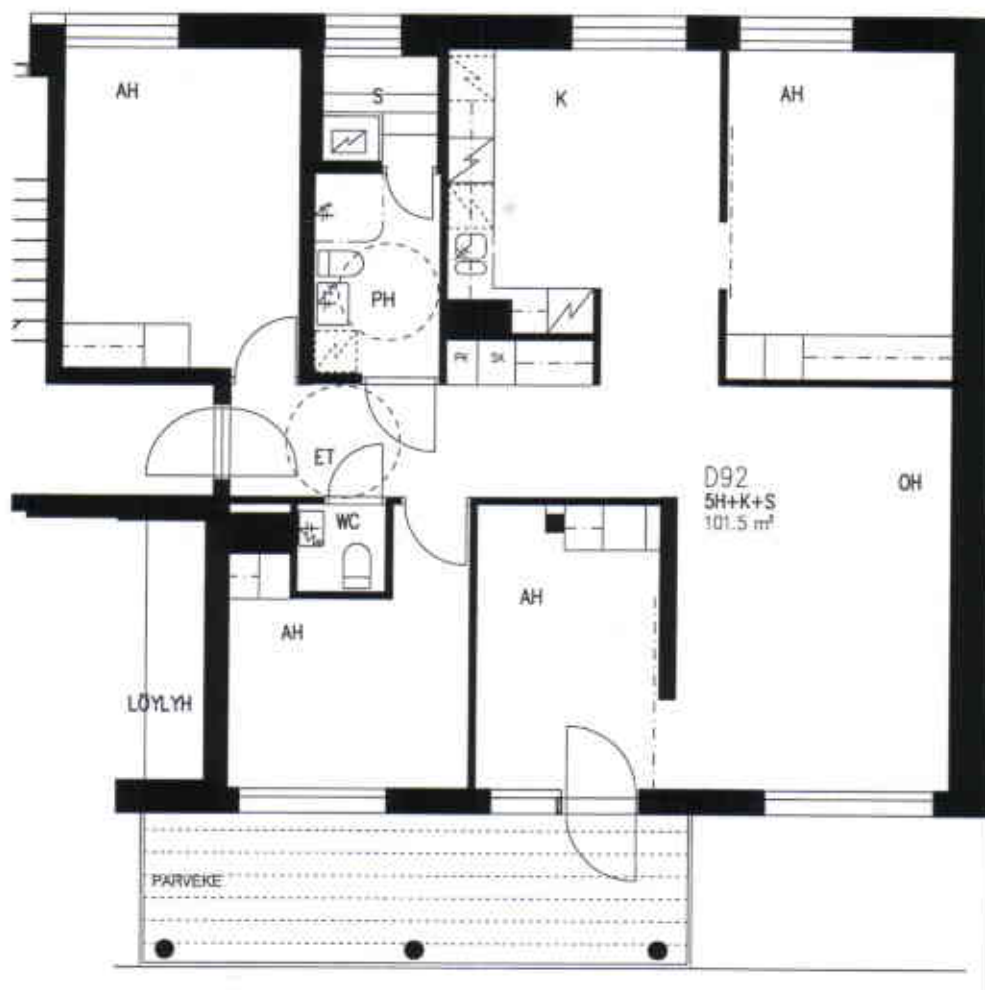

HUONEISTOPOHJA 1/100

23.6.2005

D74,78,82,86

2H+KK 49,5 m² 2-5. krs

SUUNNITELMAAN SAATTAA TULLA MUUTOKSIA RAKENTAMISEN EDESSÄ

VUOSAAREN KIINTEISTÖT OY PIPPURI

VUOTIE 59, 00990 HELSINKI

HUONEISTOPOHJA 1/100

4H+K+s 89,5 m² 6. krs

VUOTIE

SUUNNITELMAAN SAATTAÄ TULLA MUUTOKSIA RAKENTAMISEN EDESSÄ

VUOSAAREN KIINTEISTÖT OY PIPPURI

VUOTIE 59, 00990 HELSINKI

HUONEISTOPOHJA 1/100

23.6.2005

D90

2H+KK 39,0 m² 6. krs

SUUNNITELMAAN SAATTAA TULLA MUUTOKSIA RAKENTAMISEN EDESSÄ

VUOSAAREN KIINTEISTÖT OY PIPPURI

VUOTIE 59, 00990 HELSINKI

HUONEISTOPOHJA 1/100

23.6.2005

D91

5H+K+s 103,0 m² 6. krs

SUUNNITELMAAN SAATTAA TULLA MUUTOKSIA RAKENTAMISEN EDESSÄ

VUOSAAREN KIINTEISTÖT OY PIPPURI

VUOTIE 59, 00990 HELSINKI

HUONEISTOPOHJA 1/100

23.6.2005

D92

5H+K+s 101,5 m² 7. krs

VUOTIE