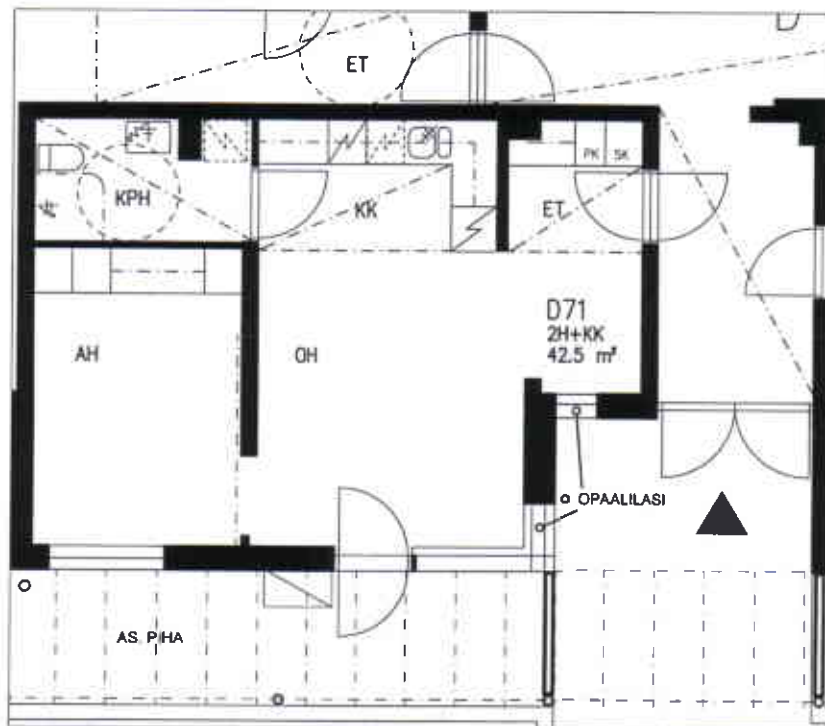

VUOTIE 59, 00990 HELSINKI

HUONEISTOPOHJA 1/100

23.6.2005

D70

2H+KK 42,5 m² 1. krs

SUUNNITELMAAN SAATTAA TULLA MUUTOKSIA RAKENTAMISEN EDESSÄ

VUOSAAREN KIINTEISTÖT OY PIPPURI

VUOTIE 59, 00990 HELSINKI

HUONEISTOPOHJA 1/100

23.6.2005

D71

2H+KK 42,5 m² 1. krs

VUOTIE

SUUNNITELMAAN SAATTAA TULLA MUUTOKSIA RAKENTAMISEN EDESSÄ

VUOSAAREN KIINTEISTÖT OY PIPPURI

VUOTIE 59, 00990 HELSINKI

HUONEISTOPOHJA 1/100

23.6.2005

D72

3H+K+S 79,5 m² 1. krs

VUOTIE

SUUNNITELMAAN SAATTAA TULLA MUUTOKSIA RAKENTAMISEN EDESSÄ

VUOSAAREN KIINTEISTÖT OY PIPPURI

VUOTIE 59, 00990 HELSINKI