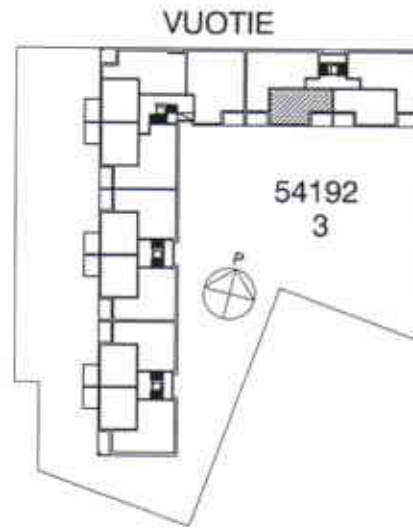

HUONEISTOPOHJA 1/100

23.6.2005

D72

3H+K+S 79,5 m² 1. krs

VUOTIE

SUUNNITELMAAN SAATTAA TULLA MUUTOKSIA RAKENTAMISEN EDESSÄ

VUOSAAREN KIINTEISTÖT OY PIPPURI

VUOTIE 59, 00990 HELSINKI

HUONEISTOPOHJA 1/100

23.6.2005

D73,77,81,85

3H+K 79,0 m² 2-5. krs

VUOTIE

SUUNNITELMAAN SAATTAA TULLA MUUTOKSIA RAKENTAMISEN EDESSÄ

VUOSAAREN KIINTEISTÖT OY PIPPURI

VUOTIE 59, 00990 HELSINKI

HUONEISTOPOHJA 1/100

23.6.2005

D74,78,82,86

2H+KK 49,5 m² 2-5. krs

SUUNNITELMAAN SAATTAA TULLA MUUTOKSIA RAKENTAMISEN EDESSÄ

VUOSAAREN KIINTEISTÖT OY PIPPURI

VUOTIE 59, 00990 HELSINKI

HUONEISTOPOHJA 1/100

23.6.2005

D75,79,83,87

2H+KK 49,5 m² 2-5. krs

SUUNNITELMAAN SAATTAÄ TULLA MUUTOKSIA RAKENTAMISEN EDETESSÄ

VUOSAAREN KIINTEISTÖT OY PIPPURI

VUOTIE 59, 00990 HELSINKI

HUONEISTOPOHJA 1/100

07.08.2006