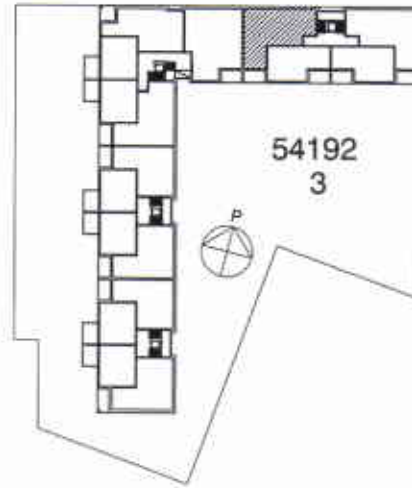

VUOTIE 59, 00990 HELSINKI

HUONEISTOPOHJA 1/100

23.6.2005

D70

2H+KK 42,5 m² 1. krs

SUUNNITELMAAN SAATTAA TULLA MUUTOKSIA RAKENTAMISEN EDESSÄ

VUOSAAREN KIINTEISTÖT OY PIPPURI

VUOTIE 59, 00990 HELSINKI

HUONEISTOPOHJA 1/100

23.6.2005

D71

2H+KK 42,5 m² 1. krs

VUOTIE

SUUNNITELMAAN SAATTAA TULLA MUUTOKSIA RAKENTAMISEN EDESSÄ

VUOSAAREN KIINTEISTÖT OY PIPPURI

VUOTIE 59, 00990 HELSINKI

HUONEISTOPOHJA 1/100

23.6.2005

D72

3H+K+S 79,5 m² 1. krs

VUOTIE

SUUNNITELMAAN SAATTAA TULLA MUUTOKSIA RAKENTAMISEN EDESSÄ

VUOSAAREN KIINTEISTÖT OY PIPPURI

VUOTIE 59, 00990 HELSINKI

HUONEISTOPOHJA 1/100

23.6.2005

D73,77,81,85

3H+K 79,0 m² 2-5. krs

VUOTIE

SUUNNITELMAAN SAATTAA TULLA MUUTOKSIA RAKENTAMISEN EDESSÄ

VUOSAAREN KIINTEISTÖT OY PIPPURI

VUOTIE 59, 00990 HELSINKI