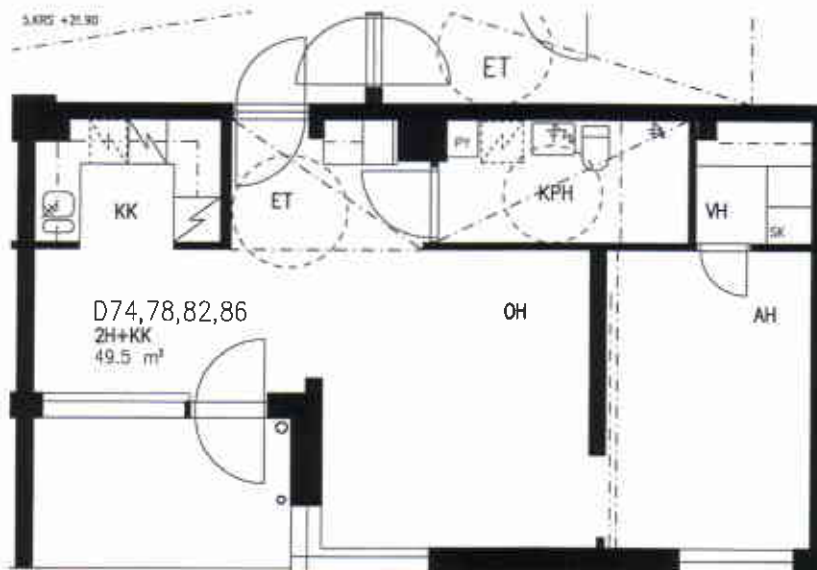

HUONEISTOPOHJA 1/100

23.6.2005

D72

3H+K+S 79,5 m² 1. krs

VUOTIE

SUUNNITELMAAN SAATTAA TULLA MUUTOKSIA RAKENTAMISEN EDESSÄ

VUOSAAREN KIINTEISTÖT OY PIPPURI

VUOTIE 59, 00990 HELSINKI

HUONEISTOPOHJA 1/100

23.6.2005

D73,77,81,85

3H+K 79,0 m² 2-5. krs

VUOTIE

SUUNNITELMAAN SAATTAA TULLA MUUTOKSIA RAKENTAMISEN EDESSÄ

VUOSAAREN KIINTEISTÖT OY PIPPURI

VUOTIE 59, 00990 HELSINKI

HUONEISTOPOHJA 1/100

23.6.2005

D74,78,82,86

2H+KK 49,5 m² 2-5. krs

SUUNNITELMAAN SAATTAA TULLA MUUTOKSIA RAKENTAMISEN EDESSÄ

VUOSAAREN KIINTEISTÖT OY PIPPURI

VUOTIE 59, 00990 HELSINKI

HUONEISTOPOHJA 1/100

23.6.2005

D75,79,83,87

2H+KK 49,5 m² 2-5. krs

SUUNNITELMAAN SAATTAÄ TULLA MUUTOKSIA RAKENTAMISEN EDETESSÄ

VUOSAAREN KIINTEISTÖT OY PIPPURI

VUOTIE 59, 00990 HELSINKI

HUONEISTOPOHJA 1/100

07.08.2006