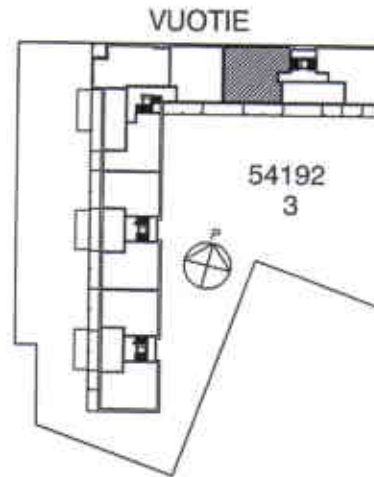

HUONEISTOPOHJA 1/100

23.6.2005

D74,78,82,86

2H+KK 49,5 m² 2-5. krs

SUUNNITELMAAN SAATTAA TULLA MUUTOKSIA RAKENTAMISEN EDESSÄ

VUOSAAREN KIINTEISTÖT OY PIPPURI

VUOTIE 59, 00990 HELSINKI

HUONEISTOPOHJA 1/100

4H+K+s 89,5 m² 6. krs

VUOTIE

SUUNNITELMAAN SAATTAÄ TULLA MUUTOKSIA RAKENTAMISEN EDESSÄ

VUOSAAREN KIINTEISTÖT OY PIPPURI

VUOTIE 59, 00990 HELSINKI

HUONEISTOPOHJA 1/100

23.6.2005

D90

2H+KK 39,0 m² 6. krs

SUUNNITELMAAN SAATTAA TULLA MUUTOKSIA RAKENTAMISEN EDESSÄ

VUOSAAREN KIINTEISTÖT OY PIPPURI

VUOTIE 59, 00990 HELSINKI

HUONEISTOPOHJA 1/100

23.6.2005

D91

5H+K+s 103,0 m² 6. krs

SUUNNITELMAAN SAATTAA TULLA MUUTOKSIA RAKENTAMISEN EDESSÄ

VUOSAAREN KIINTEISTÖT OY PIPPURI

VUOTIE 59, 00990 HELSINKI

HUONEISTOPOHJA 1/100

23.6.2005

D92

5H+K+s 101,5 m² 7. krs

VUOTIE