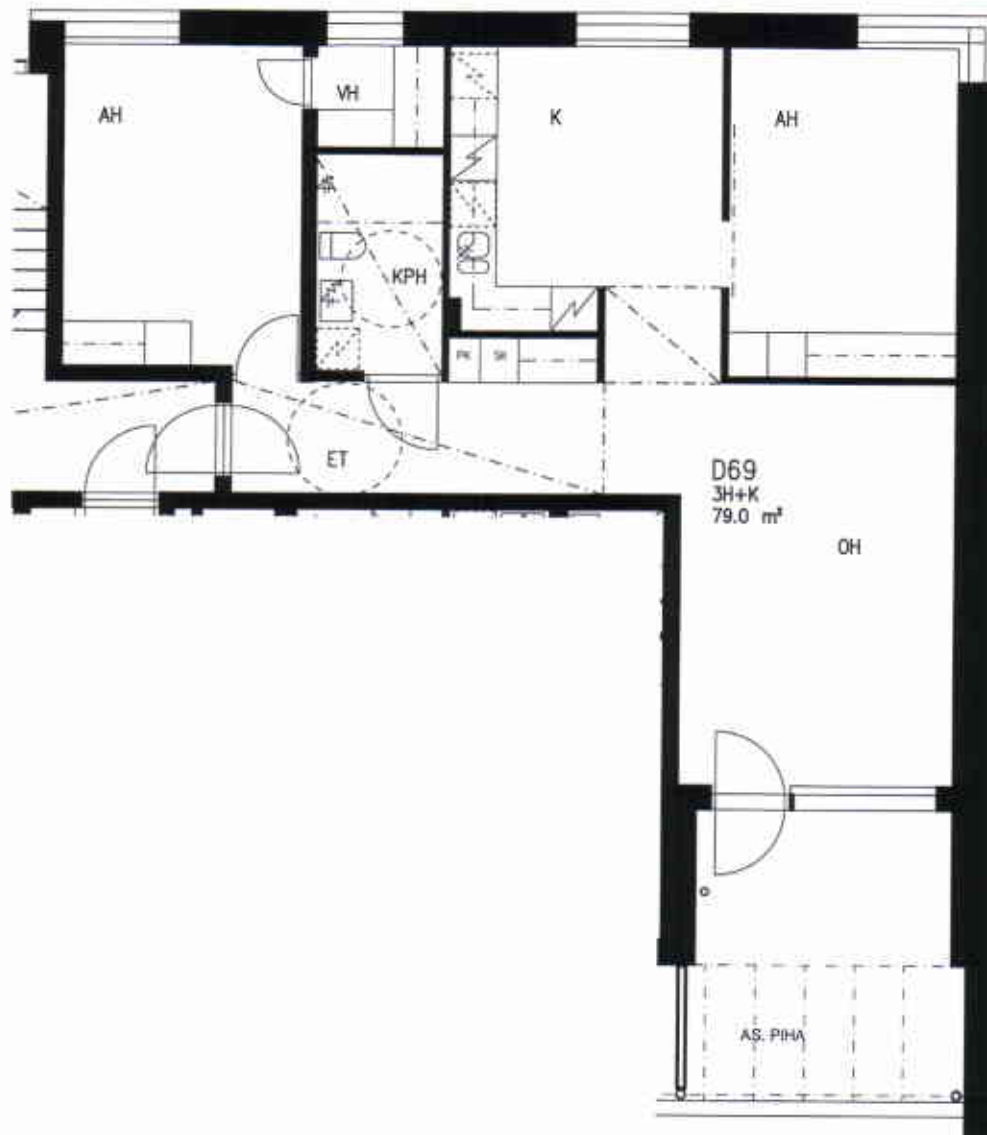

VUOSAAREN KIINTEISTÖT OY PIPPURI

VUOTIE 59, 00990 HELSINKI

HUONEISTOPOHJA 1/100

23.6.2005

D69

3H+K 79,0 m² 1. krs

SUUNNITELMAAN SAATTAA TULLA MUUTOKSIA RAKENTAMISEN EDESSÄ

VUOSAAREN KIINTEISTÖT OY PIPPURI

VUOTIE 59, 00990 HELSINKI

HUONEISTOPOHJA 1/100

23.6.2005

D70

2H+KK 42,5 m² 1. krs

SUUNNITELMAAN SAATTAA TULLA MUUTOKSIA RAKENTAMISEN EDESSÄ

VUOSAAREN KIINTEISTÖT OY PIPPURI

VUOTIE 59, 00990 HELSINKI

HUONEISTOPOHJA 1/100

23.6.2005

D71

2H+KK 42,5 m² 1. krs

VUOTIE

SUUNNITELMAAN SAATTAA TULLA MUUTOKSIA RAKENTAMISEN EDESSÄ

VUOSAAREN KIINTEISTÖT OY PIPPURI

VUOTIE 59, 00990 HELSINKI

HUONEISTOPOHJA 1/100

23.6.2005

D72

3H+K+S 79,5 m² 1. krs

VUOTIE

SUUNNITELMAAN SAATTAA TULLA MUUTOKSIA RAKENTAMISEN EDESSÄ

VUOSAAREN KIINTEISTÖT OY PIPPURI

VUOTIE 59, 00990 HELSINKI