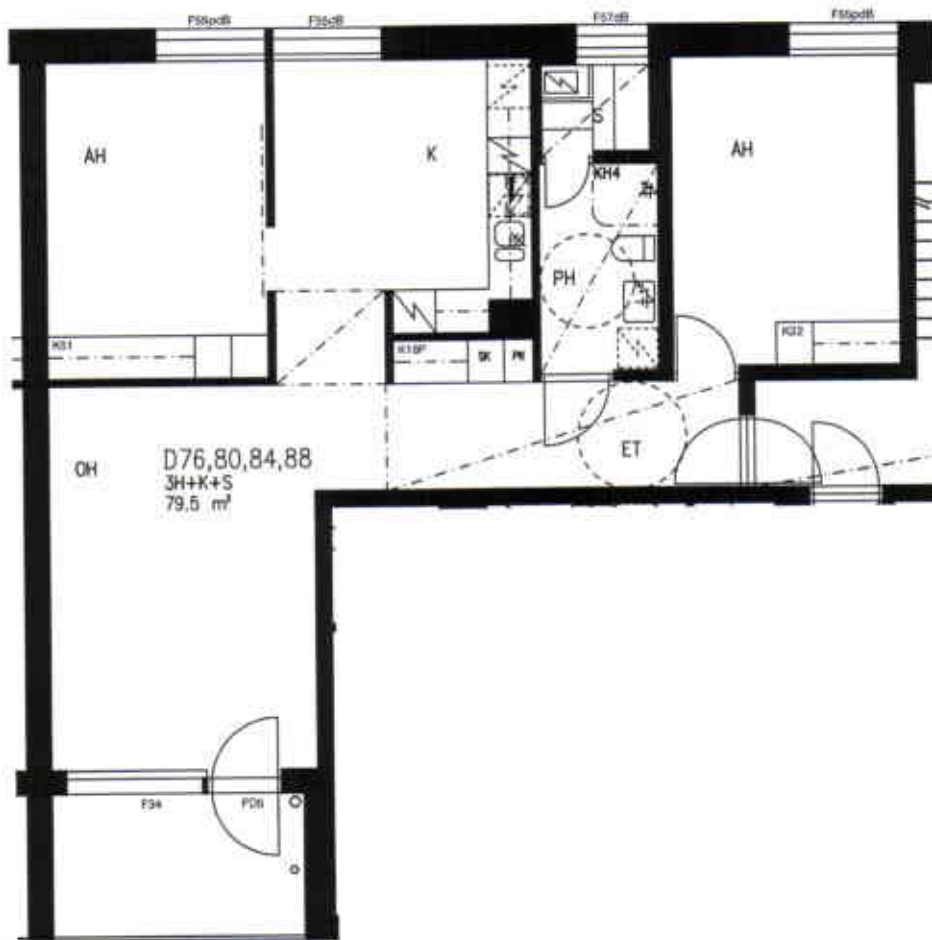

HUONEISTOPOHJA 1/100

23.6.2005

D74,78,82,86

2H+KK 49,5 m² 2-5. krs

SUUNNITELMAAN SAATTAA TULLA MUUTOKSIA RAKENTAMISEN EDESSÄ

VUOSAAREN KIINTEISTÖT OY PIPPURI

VUOTIE 59, 00990 HELSINKI

HUONEISTOPOHJA 1/100

23.6.2005

D75,79,83,87

2H+KK 49,5 m² 2-5. krs

SUUNNITELMAAN SAATTAÄ TULLA MUUTOKSIA RAKENTAMISEN EDETESSÄ

VUOSAAREN KIINTEISTÖT OY PIPPURI

VUOTIE 59, 00990 HELSINKI

HUONEISTOPOHJA 1/100

07.08.2006

D76,80,84,88

3H+K+S 79,5 m² 2-5. krs

SUUNNITELMAAN SAATTAA TULLA MUUTOKSIA RAKENTAMISEN EDESSÄ

VUOSAAREN KIINTEISTÖT OY PIPPURI

VUOTIE 59, 00990 HELSINKI

HUONEISTOPOHJA 1/100

23.6.2005

D89

4H+K+s 89,5 m² 6. krs

VUOTIE

SUUNNITELMAAN SAATTAÄ TULLA MUUTOKSIA RAKENTAMISEN EDESSÄ

VUOSAAREN KIINTEISTÖT OY PIPPURI

VUOTIE 59, 00990 HELSINKI

HUONEISTOPOHJA 1/100

23.6.2005

D90