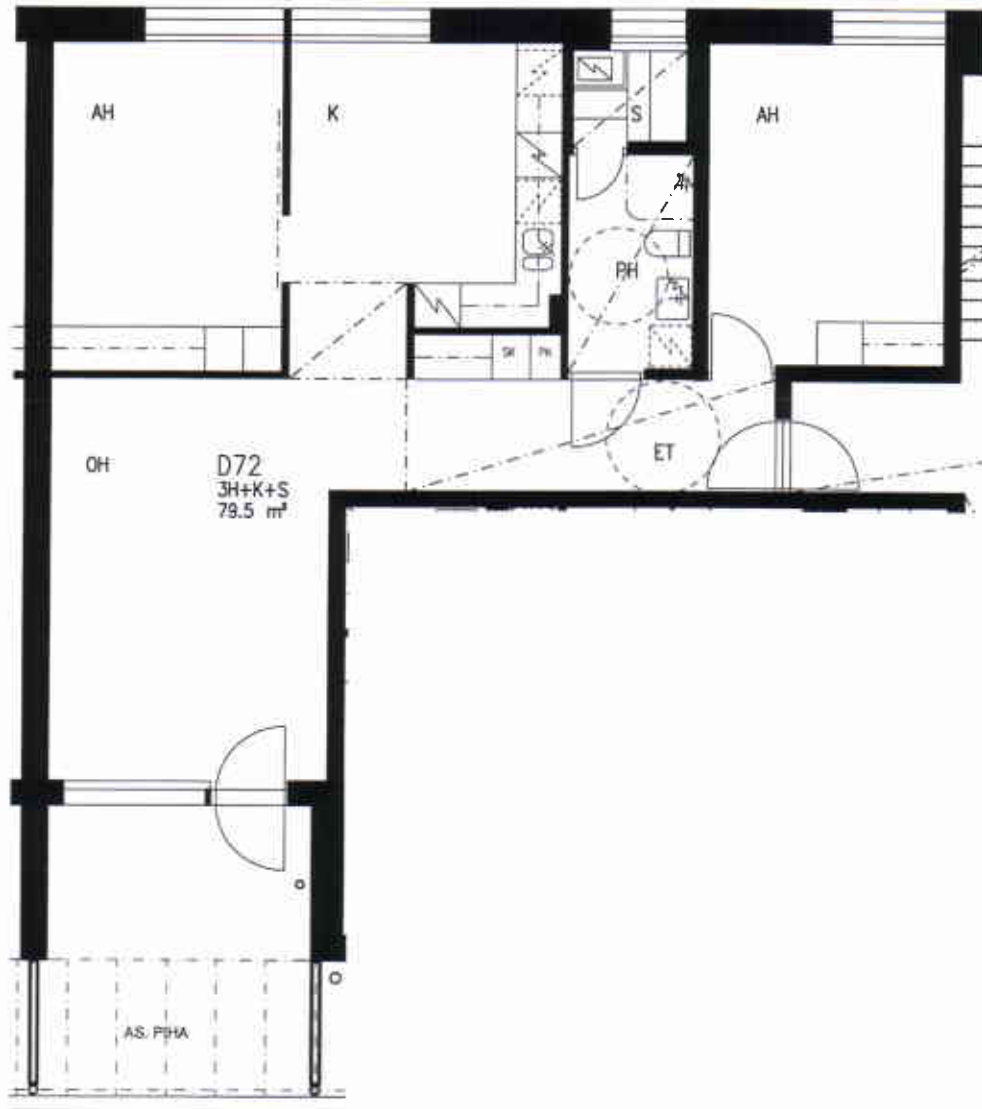

VUOTIE 59, 00990 HELSINKI

HUONEISTOPOHJA 1/100

23.6.2005

D70

2H+KK 42,5 m² 1. krs

SUUNNITELMAAN SAATTAA TULLA MUUTOKSIA RAKENTAMISEN EDESSÄ

VUOSAAREN KIINTEISTÖT OY PIPPURI

VUOTIE 59, 00990 HELSINKI

HUONEISTOPOHJA 1/100

23.6.2005

D71

2H+KK 42,5 m² 1. krs

VUOTIE

SUUNNITELMAAN SAATTAA TULLA MUUTOKSIA RAKENTAMISEN EDESSÄ

VUOSAAREN KIINTEISTÖT OY PIPPURI

VUOTIE 59, 00990 HELSINKI

HUONEISTOPOHJA 1/100

23.6.2005

D72

3H+K+S 79,5 m² 1. krs

VUOTIE

SUUNNITELMAAN SAATTAA TULLA MUUTOKSIA RAKENTAMISEN EDESSÄ

VUOSAAREN KIINTEISTÖT OY PIPPURI

VUOTIE 59, 00990 HELSINKI

HUONEISTOPOHJA 1/100

23.6.2005

D73,77,81,85

3H+K 79,0 m² 2-5. krs

VUOTIE

SUUNNITELMAAN SAATTAA TULLA MUUTOKSIA RAKENTAMISEN EDESSÄ

VUOSAAREN KIINTEISTÖT OY PIPPURI

VUOTIE 59, 00990 HELSINKI