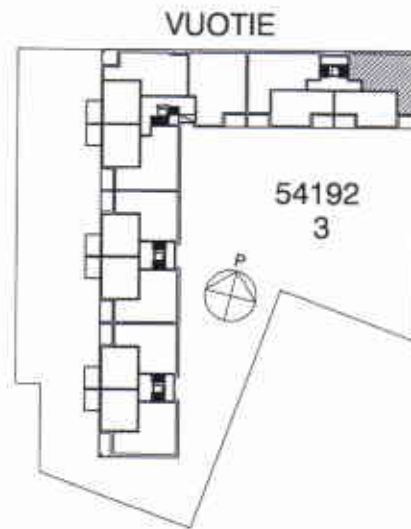

VUOSAAREN KIINTEISTÖT OY PIPPURI

VUOTIE 59, 00990 HELSINKI

HUONEISTOPOHJA 1/100

23.6.2005

D69

3H+K 79,0 m² 1. krs

SUUNNITELMAAN SAATTAA TULLA MUUTOKSIA RAKENTAMISEN EDESSÄ

VUOSAAREN KIINTEISTÖT OY PIPPURI

VUOTIE 59, 00990 HELSINKI

HUONEISTOPOHJA 1/100

23.6.2005

D70

2H+KK 42,5 m² 1. krs

SUUNNITELMAAN SAATTAA TULLA MUUTOKSIA RAKENTAMISEN EDESSÄ

VUOSAAREN KIINTEISTÖT OY PIPPURI

VUOTIE 59, 00990 HELSINKI

HUONEISTOPOHJA 1/100

23.6.2005

D71

2H+KK 42,5 m² 1. krs

VUOTIE

SUUNNITELMAAN SAATTAA TULLA MUUTOKSIA RAKENTAMISEN EDESSÄ

VUOSAAREN KIINTEISTÖT OY PIPPURI

VUOTIE 59, 00990 HELSINKI

HUONEISTOPOHJA 1/100

23.6.2005

D72

3H+K+S 79,5 m² 1. krs

VUOTIE

SUUNNITELMAAN SAATTAA TULLA MUUTOKSIA RAKENTAMISEN EDESSÄ

VUOSAAREN KIINTEISTÖT OY PIPPURI

VUOTIE 59, 00990 HELSINKI