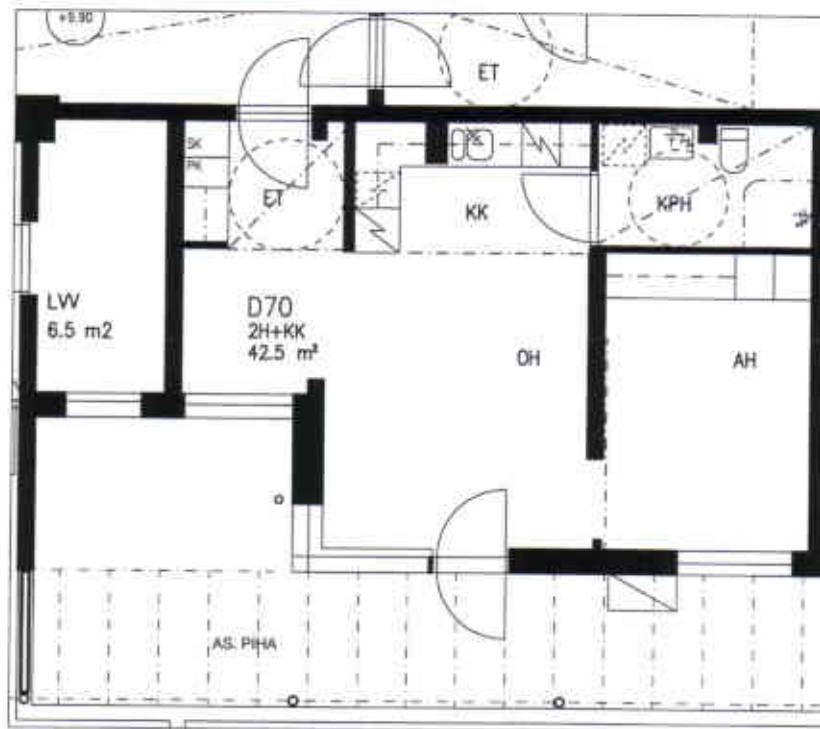

VUOSAAREN KIINTEISTÖT OY PIPPURI

VUOTIE 59, 00990 HELSINKI

HUONEISTOPOHJA 1/100

23.6.2005

D69

3H+K 79,0 m² 1. krs

SUUNNITELMAAN SAATTAA TULLA MUUTOKSIA RAKENTAMISEN EDESSÄ

VUOSAAREN KIINTEISTÖT OY PIPPURI

VUOTIE 59, 00990 HELSINKI

HUONEISTOPOHJA 1/100

23.6.2005

D70

2H+KK 42,5 m² 1. krs

SUUNNITELMAAN SAATTAA TULLA MUUTOKSIA RAKENTAMISEN EDESSÄ

VUOSAAREN KIINTEISTÖT OY PIPPURI

VUOTIE 59, 00990 HELSINKI

HUONEISTOPOHJA 1/100

23.6.2005

D71

2H+KK 42,5 m² 1. krs

VUOTIE

SUUNNITELMAAN SAATTAA TULLA MUUTOKSIA RAKENTAMISEN EDESSÄ

VUOSAAREN KIINTEISTÖT OY PIPPURI

VUOTIE 59, 00990 HELSINKI

HUONEISTOPOHJA 1/100

23.6.2005

D72

3H+K+S 79,5 m² 1. krs

VUOTIE

SUUNNITELMAAN SAATTAA TULLA MUUTOKSIA RAKENTAMISEN EDESSÄ

VUOSAAREN KIINTEISTÖT OY PIPPURI

VUOTIE 59, 00990 HELSINKI