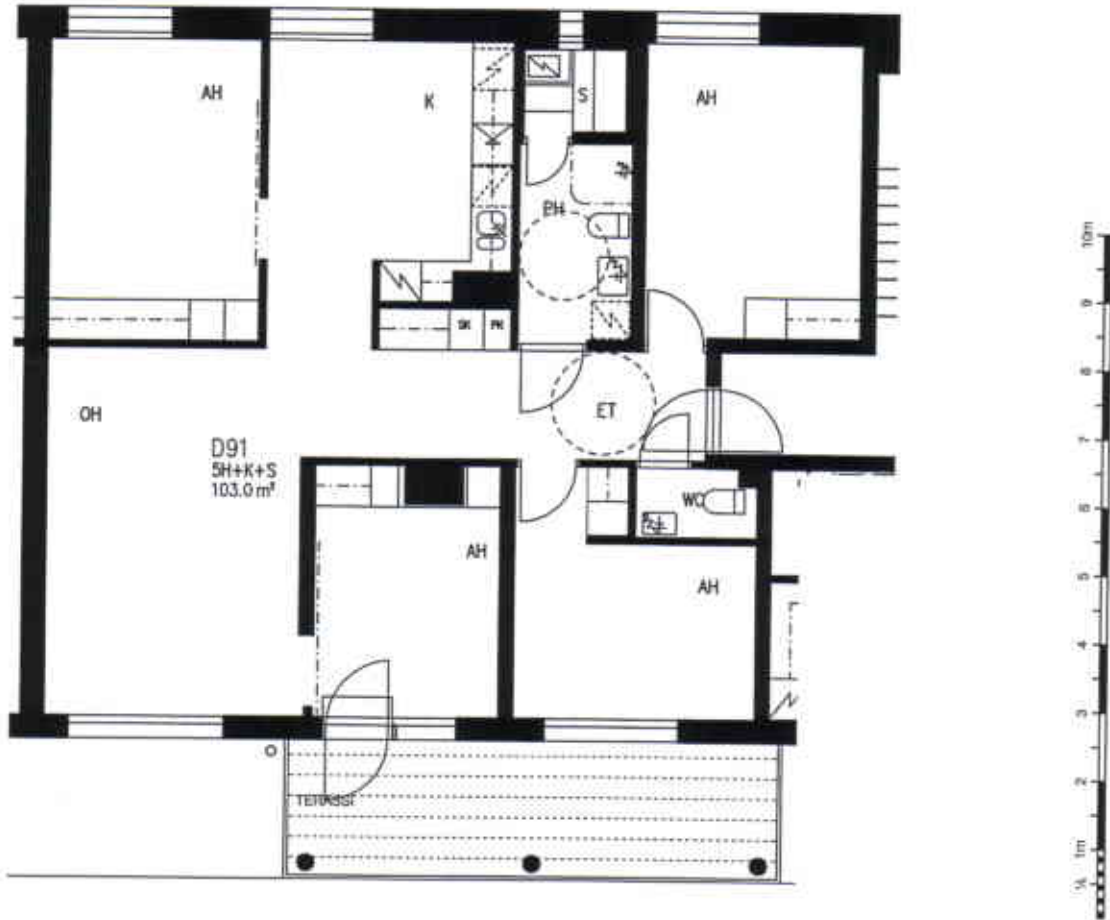

HUONEISTOPOHJA 1/100

23.6.2005

D74,78,82,86

2H+KK 49,5 m² 2-5. krs

SUUNNITELMAAN SAATTAA TULLA MUUTOKSIA RAKENTAMISEN EDESSÄ

VUOSAAREN KIINTEISTÖT OY PIPPURI

VUOTIE 59, 00990 HELSINKI

HUONEISTOPOHJA 1/100

23.6.2005

D75,79,83,87

2H+KK 49,5 m² 2-5. krs

SUUNNITELMAAN SAATTAÄ TULLA MUUTOKSIA RAKENTAMISEN EDETESSÄ

VUOSAAREN KIINTEISTÖT OY PIPPURI

VUOTIE 59, 00990 HELSINKI

HUONEISTOPOHJA 1/100

07.08.2006

4H+K+s 89,5 m² 6. krs

VUOTIE

SUUNNITELMAAN SAATTAÄ TULLA MUUTOKSIA RAKENTAMISEN EDESSÄ

VUOSAAREN KIINTEISTÖT OY PIPPURI

VUOTIE 59, 00990 HELSINKI

HUONEISTOPOHJA 1/100

23.6.2005

D90

2H+KK 39,0 m² 6. krs

SUUNNITELMAAN SAATTAA TULLA MUUTOKSIA RAKENTAMISEN EDESSÄ

VUOSAAREN KIINTEISTÖT OY PIPPURI

VUOTIE 59, 00990 HELSINKI

HUONEISTOPOHJA 1/100

23.6.2005

D91

5H+K+s 103,0 m² 6. krs