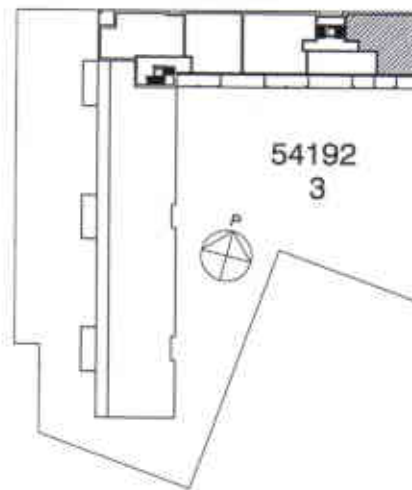

HUONEISTOPOHJA 1/100

23.6.2005

D73,77,81,85

3H+K 79,0 m² 2-5. krs

VUOTIE

SUUNNITELMAAN SAATTAA TULLA MUUTOKSIA RAKENTAMISEN EDESSÄ

VUOSAAREN KIINTEISTÖT OY PIPPURI

VUOTIE 59, 00990 HELSINKI

HUONEISTOPOHJA 1/100

23.6.2005

D74,78,82,86

2H+KK 49,5 m² 2-5. krs

SUUNNITELMAAN SAATTAA TULLA MUUTOKSIA RAKENTAMISEN EDESSÄ

VUOSAAREN KIINTEISTÖT OY PIPPURI

VUOTIE 59, 00990 HELSINKI

HUONEISTOPOHJA 1/100

2H+KK 39,0 m² 6. krs

SUUNNITELMAAN SAATTAA TULLA MUUTOKSIA RAKENTAMISEN EDESSÄ

VUOSAAREN KIINTEISTÖT OY PIPPURI

VUOTIE 59, 00990 HELSINKI

HUONEISTOPOHJA 1/100

23.6.2005

D91

5H+K+s 103,0 m² 6. krs

SUUNNITELMAAN SAATTAA TULLA MUUTOKSIA RAKENTAMISEN EDESSÄ

VUOSAAREN KIINTEISTÖT OY PIPPURI

VUOTIE 59, 00990 HELSINKI

HUONEISTOPOHJA 1/100

23.6.2005

D92

5H+K+s 101,5 m² 7. krs

VUOTIE