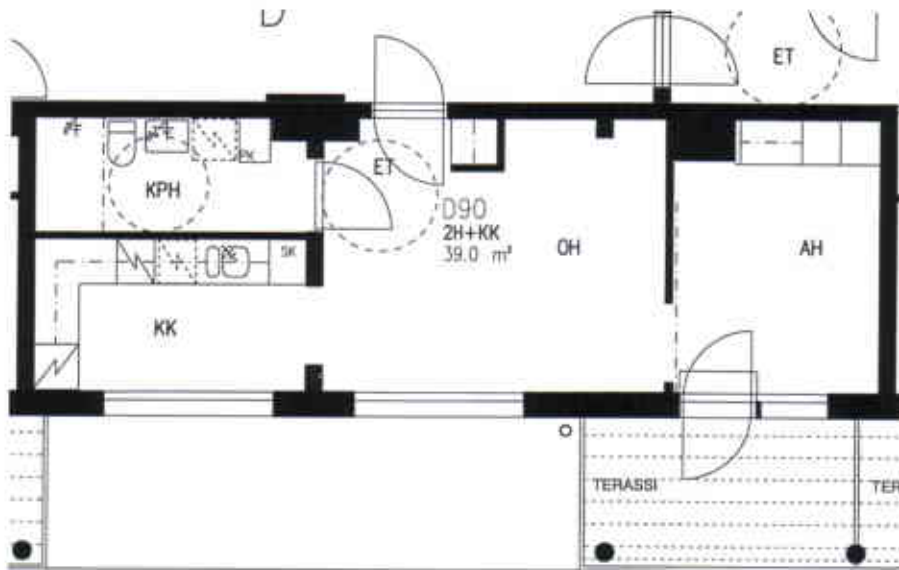

23.6.2005

D75,79,83,87

2H+KK 49,5 m² 2-5. krs

SUUNNITELMAAN SAATTAÄ TULLA MUUTOKSIA RAKENTAMISEN EDETESSÄ

VUOSAAREN KIINTEISTÖT OY PIPPURI

VUOTIE 59, 00990 HELSINKI

HUONEISTOPOHJA 1/100

07.08.2006

D76,80,84,88

3H+K+S 79,5 m² 2-5. krs

SUUNNITELMAAN SAATTAA TULLA MUUTOKSIA RAKENTAMISEN EDESSÄ

VUOSAAREN KIINTEISTÖT OY PIPPURI

VUOTIE 59, 00990 HELSINKI

HUONEISTOPOHJA 1/100

23.6.2005

D89

4H+K+s 89,5 m² 6. krs

VUOTIE

SUUNNITELMAAN SAATTAÄ TULLA MUUTOKSIA RAKENTAMISEN EDESSÄ

VUOSAAREN KIINTEISTÖT OY PIPPURI

VUOTIE 59, 00990 HELSINKI

HUONEISTOPOHJA 1/100

23.6.2005

D90

2H+KK 39,0 m² 6. krs

SUUNNITELMAAN SAATTAA TULLA MUUTOKSIA RAKENTAMISEN EDESSÄ

VUOSAAREN KIINTEISTÖT OY PIPPURI

VUOTIE 59, 00990 HELSINKI

HUONEISTOPOHJA 1/100

23.6.2005

D91

5H+K+s 103,0 m² 6. krs