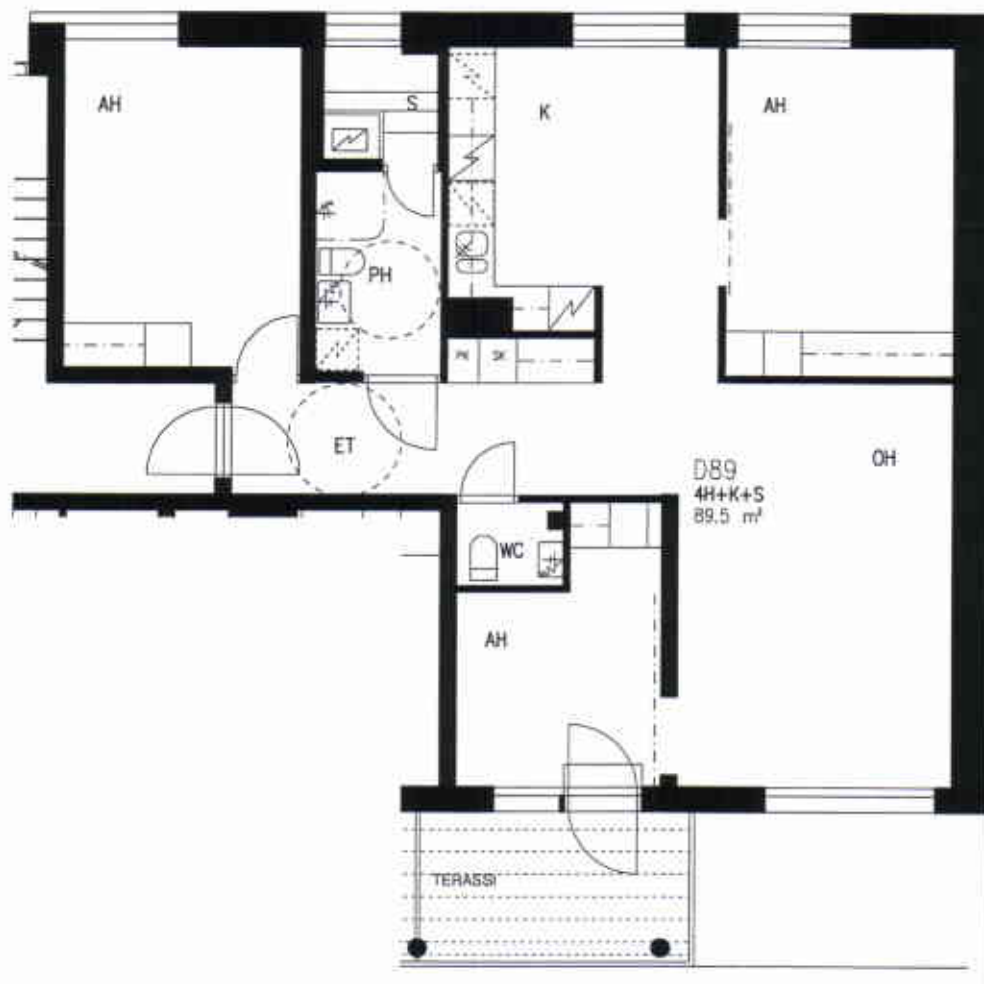

HUONEISTOPOHJA 1/100

23.6.2005

D74,78,82,86

2H+KK 49,5 m² 2-5. krs

SUUNNITELMAAN SAATTAA TULLA MUUTOKSIA RAKENTAMISEN EDESSÄ

VUOSAAREN KIINTEISTÖT OY PIPPURI

VUOTIE 59, 00990 HELSINKI

HUONEISTOPOHJA 1/100

23.6.2005

D75,79,83,87

2H+KK 49,5 m² 2-5. krs

SUUNNITELMAAN SAATTAÄ TULLA MUUTOKSIA RAKENTAMISEN EDETESSÄ

VUOSAAREN KIINTEISTÖT OY PIPPURI

VUOTIE 59, 00990 HELSINKI

HUONEISTOPOHJA 1/100

07.08.2006

D76,80,84,88

3H+K+S 79,5 m² 2-5. krs

SUUNNITELMAAN SAATTAA TULLA MUUTOKSIA RAKENTAMISEN EDESSÄ

VUOSAAREN KIINTEISTÖT OY PIPPURI

VUOTIE 59, 00990 HELSINKI

HUONEISTOPOHJA 1/100

23.6.2005

D89

4H+K+s 89,5 m² 6. krs

VUOTIE

SUUNNITELMAAN SAATTAÄ TULLA MUUTOKSIA RAKENTAMISEN EDESSÄ

VUOSAAREN KIINTEISTÖT OY PIPPURI

VUOTIE 59, 00990 HELSINKI

HUONEISTOPOHJA 1/100

23.6.2005

D90