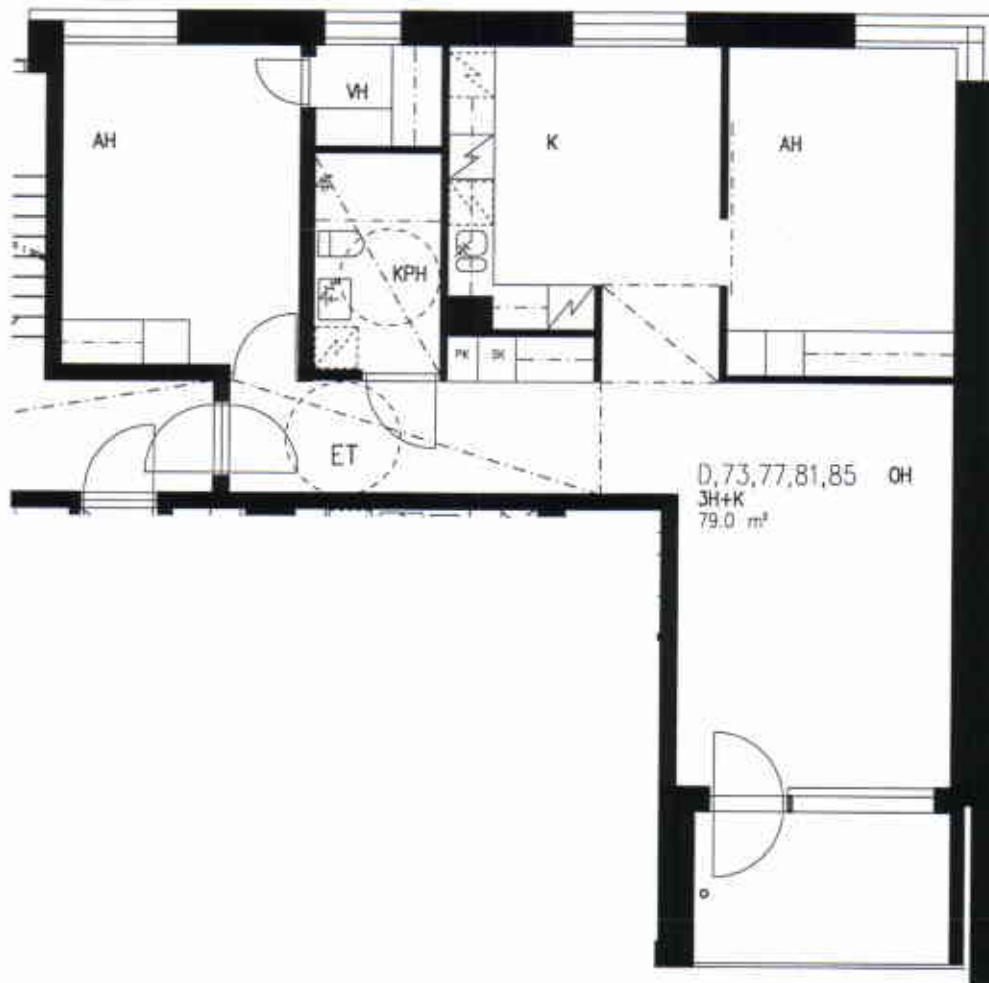

HUONEISTOPOHJA 1/100

23.6.2005

D71

2H+KK 42,5 m² 1. krs

VUOTIE

SUUNNITELMAAN SAATTAA TULLA MUUTOKSIA RAKENTAMISEN EDESSÄ

VUOSAAREN KIINTEISTÖT OY PIPPURI

VUOTIE 59, 00990 HELSINKI

HUONEISTOPOHJA 1/100

23.6.2005

D72

3H+K+S 79,5 m² 1. krs

VUOTIE

SUUNNITELMAAN SAATTAA TULLA MUUTOKSIA RAKENTAMISEN EDESSÄ

VUOSAAREN KIINTEISTÖT OY PIPPURI

VUOTIE 59, 00990 HELSINKI

HUONEISTOPOHJA 1/100

23.6.2005

D73,77,81,85

3H+K 79,0 m² 2-5. krs

VUOTIE

SUUNNITELMAAN SAATTAA TULLA MUUTOKSIA RAKENTAMISEN EDESSÄ

VUOSAAREN KIINTEISTÖT OY PIPPURI

VUOTIE 59, 00990 HELSINKI

HUONEISTOPOHJA 1/100

23.6.2005

D74,78,82,86

2H+KK 49,5 m² 2-5. krs

SUUNNITELMAAN SAATTAA TULLA MUUTOKSIA RAKENTAMISEN EDESSÄ

VUOSAAREN KIINTEISTÖT OY PIPPURI

VUOTIE 59, 00990 HELSINKI

HUONEISTOPOHJA 1/100