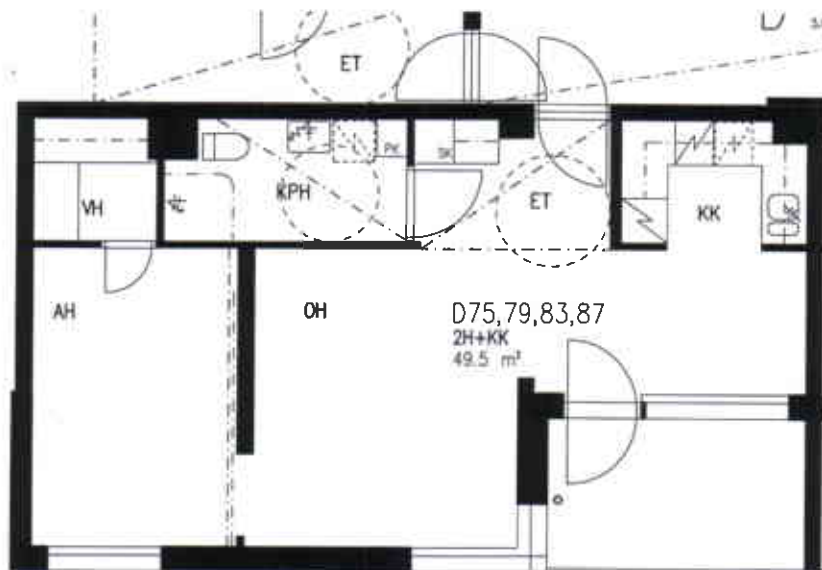

HUONEISTOPOHJA 1/100

23.6.2005

D73,77,81,85

3H+K 79,0 m² 2-5. krs

VUOTIE

SUUNNITELMAAN SAATTAA TULLA MUUTOKSIA RAKENTAMISEN EDESSÄ

VUOSAAREN KIINTEISTÖT OY PIPPURI

VUOTIE 59, 00990 HELSINKI

HUONEISTOPOHJA 1/100

23.6.2005

D74,78,82,86

2H+KK 49,5 m² 2-5. krs

SUUNNITELMAAN SAATTAA TULLA MUUTOKSIA RAKENTAMISEN EDESSÄ

VUOSAAREN KIINTEISTÖT OY PIPPURI

VUOTIE 59, 00990 HELSINKI

HUONEISTOPOHJA 1/100

23.6.2005

D75,79,83,87

2H+KK 49,5 m² 2-5. krs

SUUNNITELMAAN SAATTAÄ TULLA MUUTOKSIA RAKENTAMISEN EDETESSÄ

VUOSAAREN KIINTEISTÖT OY PIPPURI

VUOTIE 59, 00990 HELSINKI

HUONEISTOPOHJA 1/100

07.08.2006

D76,80,84,88

3H+K+S 79,5 m² 2-5. krs

SUUNNITELMAAN SAATTAA TULLA MUUTOKSIA RAKENTAMISEN EDESSÄ

VUOSAAREN KIINTEISTÖT OY PIPPURI

VUOTIE 59, 00990 HELSINKI

HUONEISTOPOHJA 1/100

23.6.2005

D89