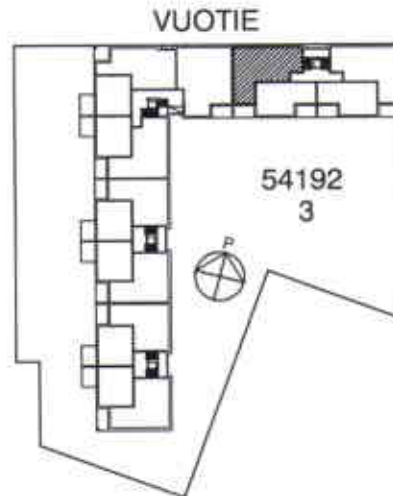

HUONEISTOPOHJA 1/100

23.6.2005

D73,77,81,85

3H+K 79,0 m² 2-5. krs

VUOTIE

SUUNNITELMAAN SAATTAA TULLA MUUTOKSIA RAKENTAMISEN EDESSÄ

VUOSAAREN KIINTEISTÖT OY PIPPURI

VUOTIE 59, 00990 HELSINKI

HUONEISTOPOHJA 1/100

23.6.2005

D74,78,82,86

2H+KK 49,5 m² 2-5. krs

SUUNNITELMAAN SAATTAA TULLA MUUTOKSIA RAKENTAMISEN EDESSÄ

VUOSAAREN KIINTEISTÖT OY PIPPURI

VUOTIE 59, 00990 HELSINKI

HUONEISTOPOHJA 1/100

23.6.2005

D75,79,83,87

2H+KK 49,5 m² 2-5. krs

SUUNNITELMAAN SAATTAÄ TULLA MUUTOKSIA RAKENTAMISEN EDETESSÄ

VUOSAAREN KIINTEISTÖT OY PIPPURI

VUOTIE 59, 00990 HELSINKI

HUONEISTOPOHJA 1/100

07.08.2006

D76,80,84,88

3H+K+S 79,5 m² 2-5. krs

SUUNNITELMAAN SAATTAA TULLA MUUTOKSIA RAKENTAMISEN EDESSÄ

VUOSAAREN KIINTEISTÖT OY PIPPURI

VUOTIE 59, 00990 HELSINKI

HUONEISTOPOHJA 1/100

23.6.2005

D89