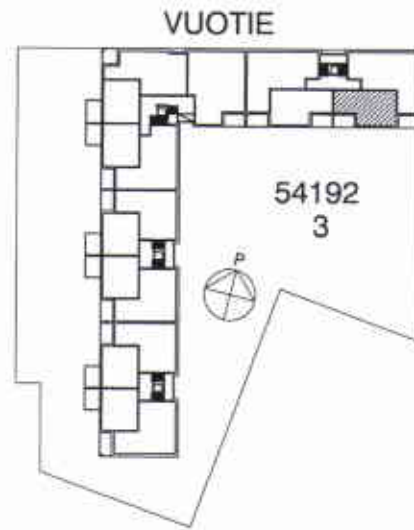

HUONEISTOPOHJA 1/100

23.6.2005

D72

3H+K+S 79,5 m² 1. krs

VUOTIE

SUUNNITELMAAN SAATTAA TULLA MUUTOKSIA RAKENTAMISEN EDESSÄ

VUOSAAREN KIINTEISTÖT OY PIPPURI

VUOTIE 59, 00990 HELSINKI

HUONEISTOPOHJA 1/100

23.6.2005

D73,77,81,85

3H+K 79,0 m² 2-5. krs

VUOTIE

SUUNNITELMAAN SAATTAA TULLA MUUTOKSIA RAKENTAMISEN EDESSÄ

VUOSAAREN KIINTEISTÖT OY PIPPURI

VUOTIE 59, 00990 HELSINKI

HUONEISTOPOHJA 1/100

23.6.2005

D74,78,82,86

2H+KK 49,5 m² 2-5. krs

SUUNNITELMAAN SAATTAA TULLA MUUTOKSIA RAKENTAMISEN EDESSÄ

VUOSAAREN KIINTEISTÖT OY PIPPURI

VUOTIE 59, 00990 HELSINKI

HUONEISTOPOHJA 1/100

23.6.2005

D75,79,83,87

2H+KK 49,5 m² 2-5. krs

SUUNNITELMAAN SAATTAÄ TULLA MUUTOKSIA RAKENTAMISEN EDETESSÄ

VUOSAAREN KIINTEISTÖT OY PIPPURI

VUOTIE 59, 00990 HELSINKI

HUONEISTOPOHJA 1/100

07.08.2006