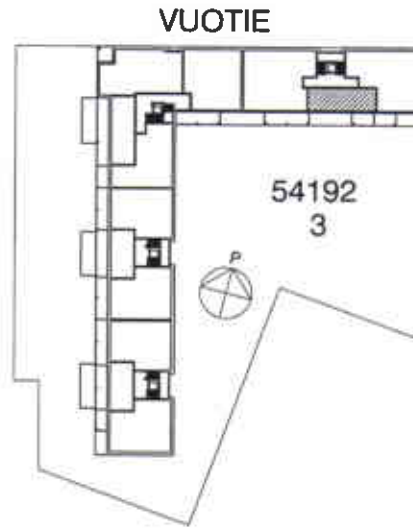

HUONEISTOPOHJA 1/100

23.6.2005

D74,78,82,86

2H+KK 49,5 m² 2-5. krs

SUUNNITELMAAN SAATTAA TULLA MUUTOKSIA RAKENTAMISEN EDESSÄ

VUOSAAREN KIINTEISTÖT OY PIPPURI

VUOTIE 59, 00990 HELSINKI

HUONEISTOPOHJA 1/100

D76,80,84,88

3H+K+S 79,5 m² 2-5. krs

SUUNNITELMAAN SAATTAA TULLA MUUTOKSIA RAKENTAMISEN EDESSÄ

VUOSAAREN KIINTEISTÖT OY PIPPURI

VUOTIE 59, 00990 HELSINKI

HUONEISTOPOHJA 1/100

23.6.2005

D89

4H+K+s 89,5 m² 6. krs

VUOTIE

SUUNNITELMAAN SAATTAÄ TULLA MUUTOKSIA RAKENTAMISEN EDESSÄ

VUOSAAREN KIINTEISTÖT OY PIPPURI

VUOTIE 59, 00990 HELSINKI

HUONEISTOPOHJA 1/100

23.6.2005

D90

2H+KK 39,0 m² 6. krs

SUUNNITELMAAN SAATTAA TULLA MUUTOKSIA RAKENTAMISEN EDESSÄ

VUOSAAREN KIINTEISTÖT OY PIPPURI

VUOTIE 59, 00990 HELSINKI

HUONEISTOPOHJA 1/100

23.6.2005

D91

5H+K+s 103,0 m² 6. krs