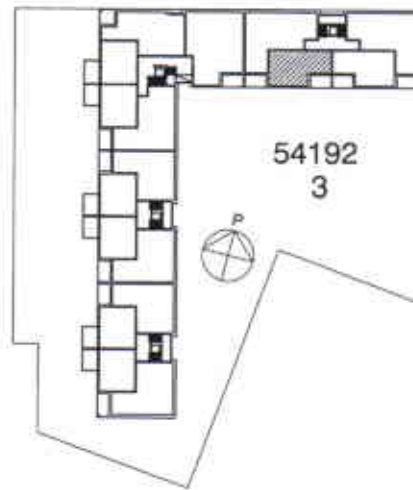

VUOSAAREN KIINTEISTÖT OY PIPPURI

VUOTIE 59, 00990 HELSINKI

HUONEISTOPOHJA 1/100

23.6.2005

D69

3H+K 79,0 m² 1. krs

SUUNNITELMAAN SAATTAA TULLA MUUTOKSIA RAKENTAMISEN EDESSÄ

VUOSAAREN KIINTEISTÖT OY PIPPURI

VUOTIE 59, 00990 HELSINKI

HUONEISTOPOHJA 1/100

23.6.2005

D70

2H+KK 42,5 m² 1. krs

SUUNNITELMAAN SAATTAA TULLA MUUTOKSIA RAKENTAMISEN EDESSÄ

VUOSAAREN KIINTEISTÖT OY PIPPURI

VUOTIE 59, 00990 HELSINKI

HUONEISTOPOHJA 1/100

23.6.2005

D71

2H+KK 42,5 m² 1. krs

VUOTIE

SUUNNITELMAAN SAATTAA TULLA MUUTOKSIA RAKENTAMISEN EDESSÄ

VUOSAAREN KIINTEISTÖT OY PIPPURI

VUOTIE 59, 00990 HELSINKI

HUONEISTOPOHJA 1/100

23.6.2005

D72

3H+K+S 79,5 m² 1. krs

VUOTIE

SUUNNITELMAAN SAATTAA TULLA MUUTOKSIA RAKENTAMISEN EDESSÄ

VUOSAAREN KIINTEISTÖT OY PIPPURI

VUOTIE 59, 00990 HELSINKI