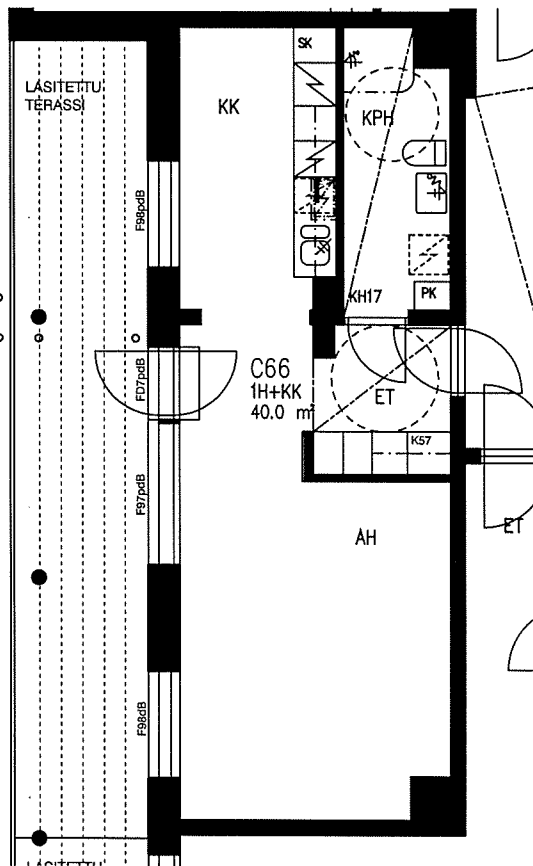

# VUOSAAREN KIINTEISTÖT OY PIPPURI

VUOTIE 59, 00990 HELSINKI

HUONEISTOPOHJA 1/100  
09.06.2006

**C66**

1H+KK 40,0 m<sup>2</sup> 6. krs

AL. PARV.  
KATTO

SUUNNITELMAAN SAATTAA TULLA MUUTOKSIA RAKENTAMISEN EDESSÄ