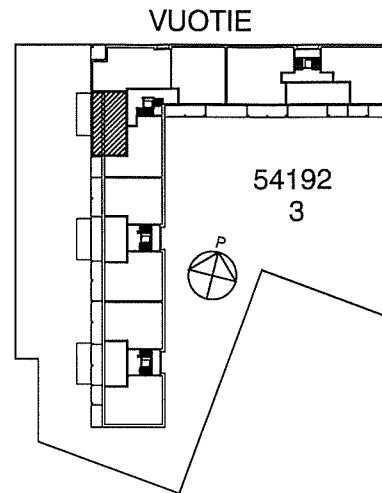

# VUOSAAREN KIINTEISTÖT OY PIPPURI

VUOTIE 59, 00990 HELSINKI

HUONEISTOPOHJA 1/100  
09.06.2006

**C66**

1H+KK 40,0 m<sup>2</sup> 6. krs

AL. PARV.  
KATTO

SUUNNITELMAAN SAATTAA TULLA MUUTOKSIA RAKENTAMISEN EDESSÄ