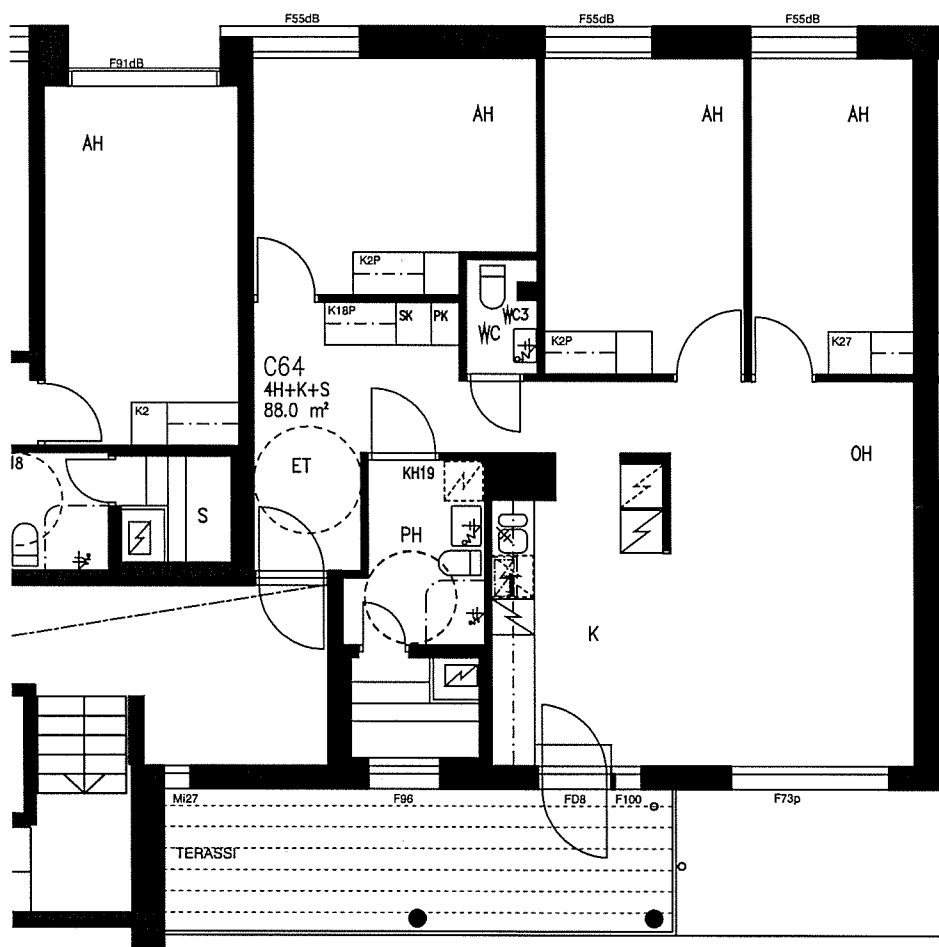

VUOSAAREN KIINTEISTÖT OY PIPPURI

VUOTIE 59, 00990 HELSINKI

HUONEISTOPOHJA 1/100

09.06.2006

C64

4H+K+S 88,0 m² 6. krs

VUOTIE

SUUNNITELMAAN SAATTAA TULLA MUUTOKSIA RAKENTAMISEN EDETESSÄ