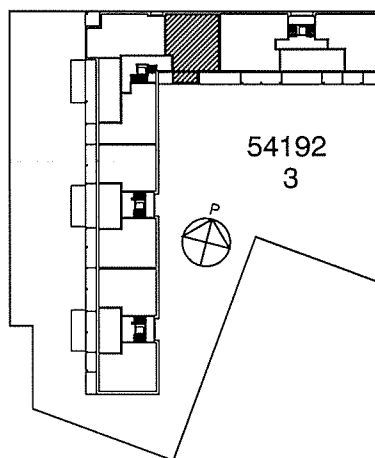

VUOSAAREN KIINTEISTÖT OY PIPPURI

VUOTIE 59, 00990 HELSINKI

HUONEISTOPOHJA 1/100

09.06.2006

C64

4H+K+S 88,0 m² 6. krs

VUOTIE

SUUNNITELMAAN SAATTAA TULLA MUUTOKSIA RAKENTAMISEN EDETESSÄ