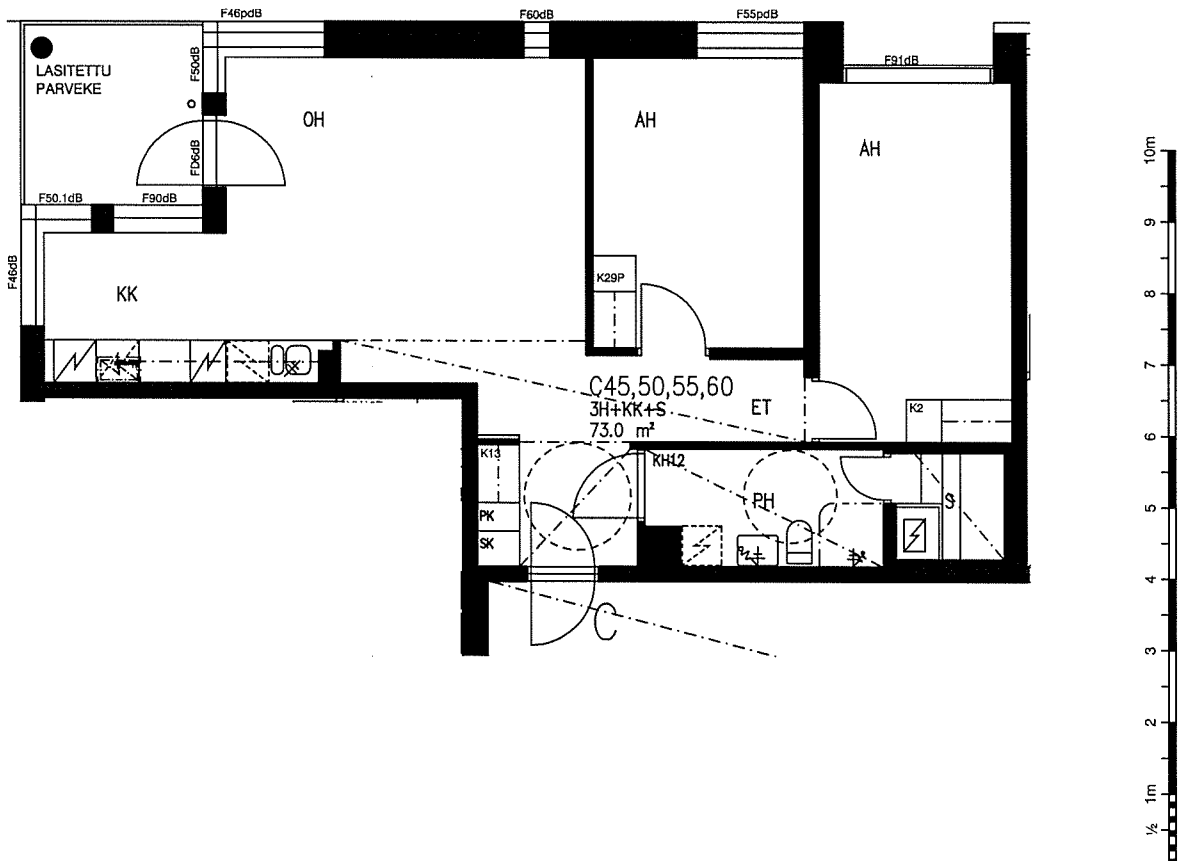

# VUOSAAREN KIINTEISTÖT OY PIPPURI

VUOTIE 59, 00990 HELSINKI  
HUONEISTOPOHJA 1/100  
09.06.2006

**C45,50,55,60**

3H+KK+S 73,0 m<sup>2</sup> 2-5. krs

SUUNNITELMAAN SAATTAA TULLA MUUTOKSIA RAKENTAMISEN EDESSÄ