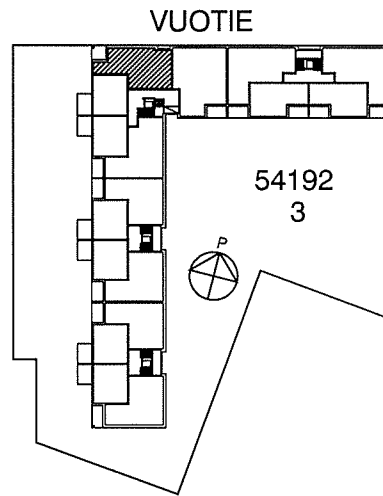

# VUOSAAREN KIINTEISTÖT OY PIPPURI

VUOTIE 59, 00990 HELSINKI  
HUONEISTOPOHJA 1/100  
09.06.2006

**C45,50,55,60**

3H+KK+S 73,0 m<sup>2</sup> 2-5. krs

SUUNNITELMAAN SAATTAA TULLA MUUTOKSIA RAKENTAMISEN EDESSÄ