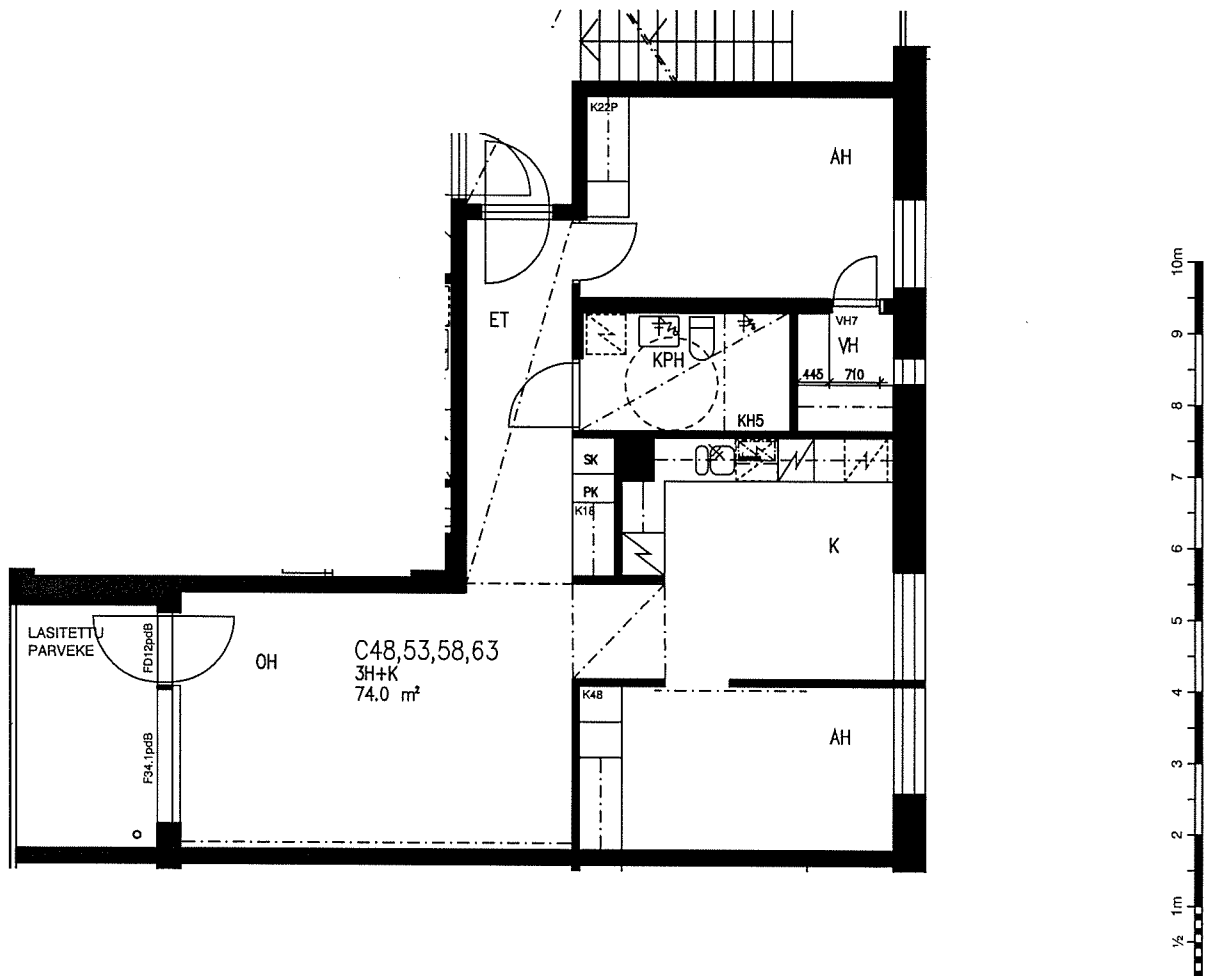

# VUOSAAREN KIINTEISTÖT OY PIPPURI

VUOTIE 59, 00990 HELSINKI

HUONEISTOPOHJA 1/100  
09.06.2006

**C48,53,58,63**

3H+K 74,0 m<sup>2</sup> 2-5. krs

VUOTIE

SUUNNITELMAAN SAATTAA TULLA MUUTOKSIA RAKENTAMISEN EDESSÄ