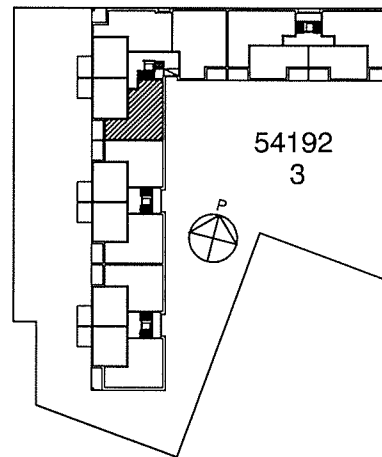

# VUOSAAREN KIINTEISTÖT OY PIPPURI

VUOTIE 59, 00990 HELSINKI

HUONEISTOPOHJA 1/100  
09.06.2006

**C48,53,58,63**

3H+K 74,0 m<sup>2</sup> 2-5. krs

VUOTIE

SUUNNITELMAAN SAATTAA TULLA MUUTOKSIA RAKENTAMISEN EDESSÄ