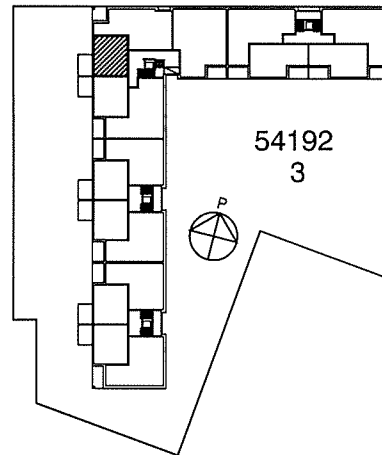

# VUOSAAREN KIINTEISTÖT OY PIPPURI

VUOTIE 59, 00990 HELSINKI

HUONEISTOPOHJA 1/100  
09.06.2006

**C46,51,56,61**

1H+TK 39,5 m<sup>2</sup> 2-5. krs

VUOTIE

SUUNNITELMAAN SAATTAA TULLA MUUTOKSIA RAKENTAMISEN EDESSÄ