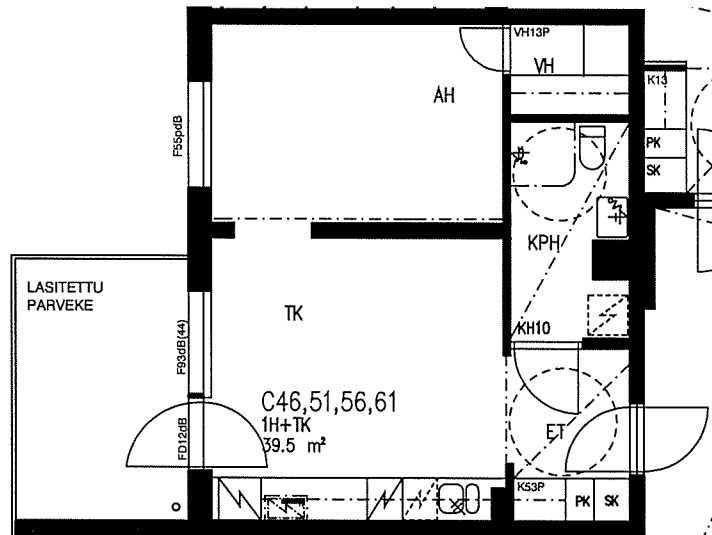

# VUOSAAREN KIINTEISTÖT OY PIPPURI

VUOTIE 59, 00990 HELSINKI

HUONEISTOPOHJA 1/100  
09.06.2006

**C46,51,56,61**

1H+TK 39,5 m<sup>2</sup> 2-5. krs

VUOTIE

SUUNNITELMAAN SAATTAA TULLA MUUTOKSIA RAKENTAMISEN EDESSÄ