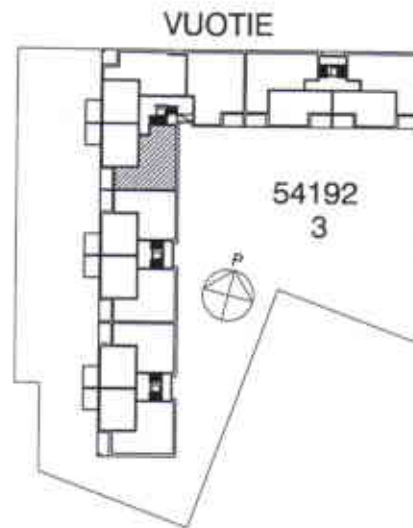

HUONEISTOPOHJA 1/100

23.6.2005

C45,50,55,60

3H+KK+S 73,0 m² 2-5. krs

VUOTIE

SUUNNITELMAAN SAATTAA TULLA MUUTOKSIA RAKENTAMISEN EDESSÄ

VUOSAAREN KIINTEISTÖT OY PIPPURI

VUOTIE 59, 00990 HELSINKI

HUONEISTOPOHJA 1/100
23.6.2005

C46,51,56,61

1H+TK 39,5 m² 2-5. krs

VUOTIE

SUUNNITELMAAN SAATTAA TULLA MUUTOKSIA RAKENTAMISEN EDESSÄ

VUOSAAREN KIINTEISTÖT OY PIPPURI

VUOTIE 59, 00990 HELSINKI

HUONEISTOPOHJA 1/100
23.6.2005

C47,52,57,62

1H+TK 39,5 m² 2-5. krs

VUOTIE

SUUNNITELMAAN SAATTA TULLA MUUTOKSIA RAKENTAMISEN EDESSÄ

VUOSAAREN KIINTEISTÖT OY PIPPURI

VUOTIE 59, 00990 HELSINKI

HUONEISTOPOHJA 1/100

23.6.2005

C48,53,58,63

3H+K 74,0 m² 2-5. krs

SUUNNITELMAAN SAATTAA TULLA MUUTOKSIA RAKENTAMISEN EDESSÄ

VUOSAAREN KIINTEISTÖT OY PIPPURI

VUOTIE 59, 00990 HELSINKI

HUONEISTOPOHJA 1/100

23.6.2005

C64