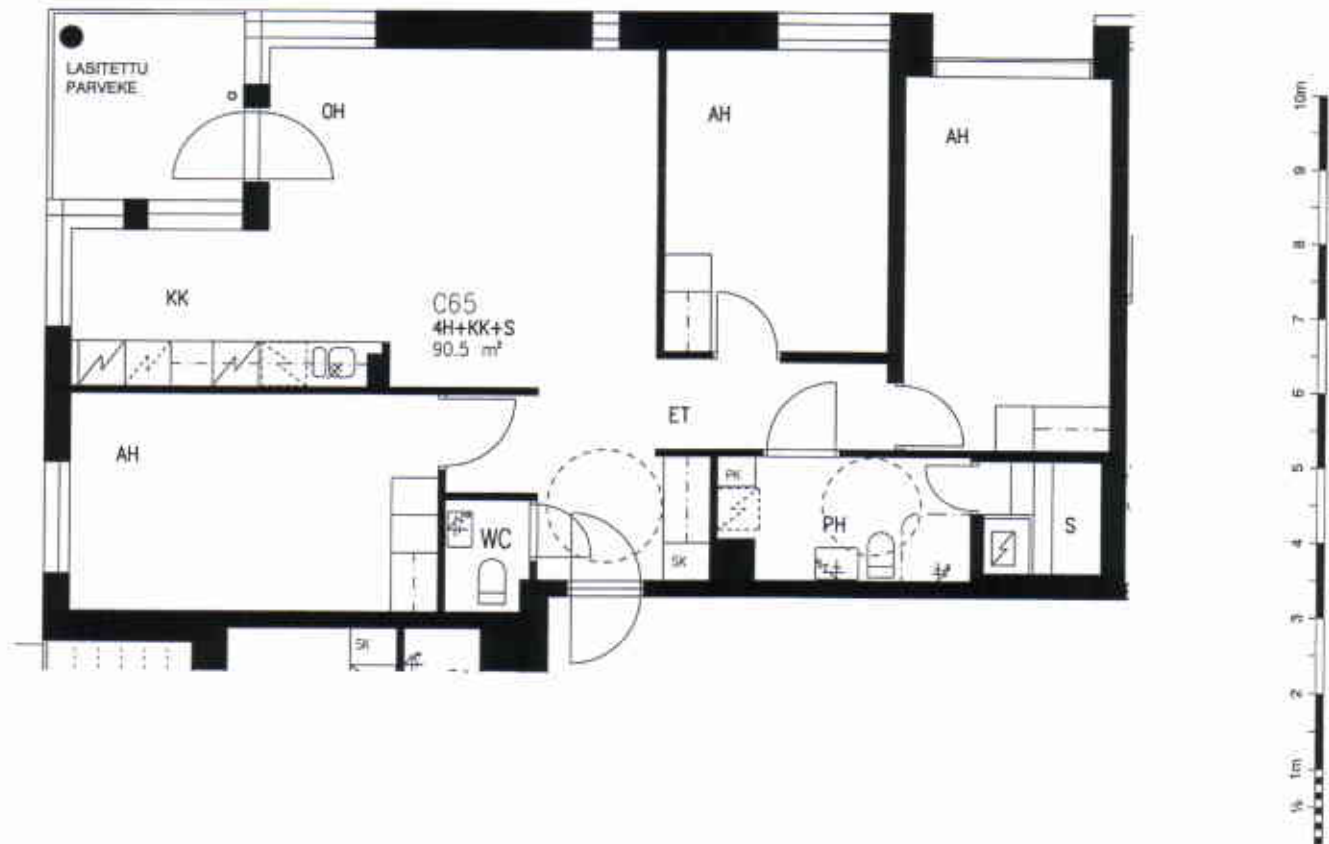

C48,53,58,63

3H+K 74,0 m² 2-5. krs

SUUNNITELMAAN SAATTAA TULLA MUUTOKSIA RAKENTAMISEN EDESSÄ

VUOSAAREN KIINTEISTÖT OY PIPPURI

VUOTIE 59, 00990 HELSINKI

HUONEISTOPOHJA 1/100

23.6.2005

C64

4H+K+S 88,0 m² 6. krs

VUOTIE

SUUNNITELMAAN SAATTAA TULLA MUUTOKSIA RAKENTAMISEN EDESSÄ

VUOSAAREN KIINTEISTÖT OY PIPPURI

VUOTIE 59, 00990 HELSINKI

HUONEISTOPOHJA 1/100

23.6.2005

C65

4H+KK+S

90,5 m²

6. krs

VUOTIE

SUUNNITELMAAN SAATTAA TULLA MUUTOKSIA RAKENTAMISEN EDESSÄ

VUOSAAREN KIINTEISTÖT OY PIPPURI

VUOTIE 59, 00990 HELSINKI

HUONEISTOPOHJA 1/100