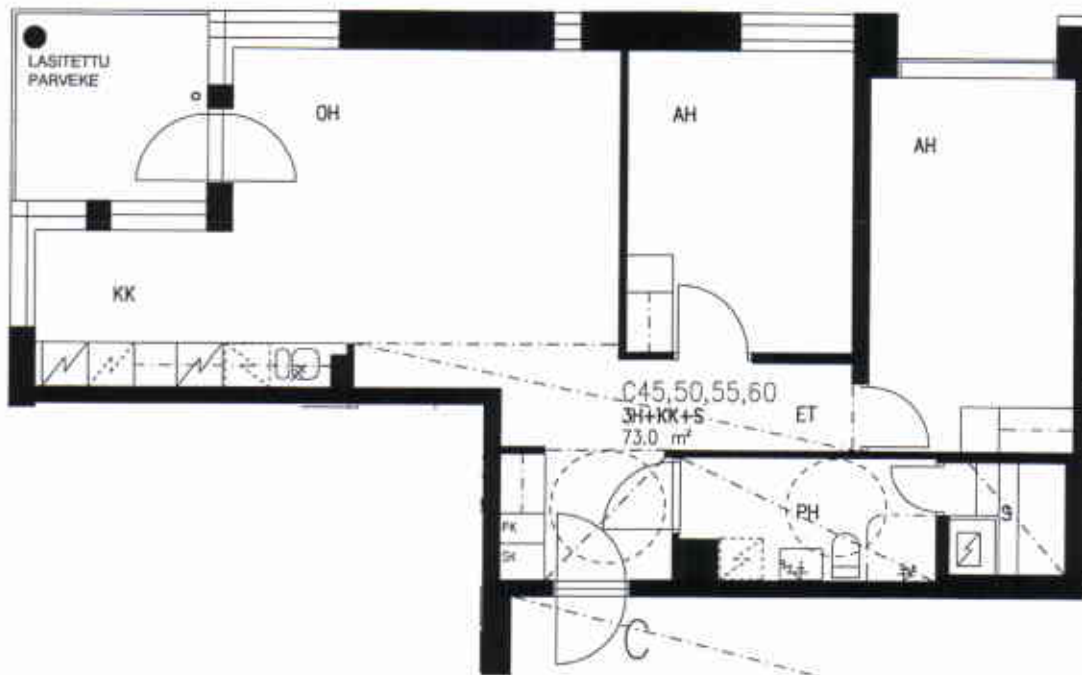

VUOSAAREN KIINTEISTÖT OY PIPPURI

VUOTIE 59, 00990 HELSINKI

HUONEISTOPOHJA 1/100

23.6.2005

C43

4H+K+S 98,0 m² 1. krs

SUUNNITELMAAN SAATTAA TULLA MUUTOKSIA RAKENTAMISEN EDESSÄ

VUOSAAREN KIINTEISTÖT OY PIPPURI

VUOTIE 59, 00990 HELSINKI

HUONEISTOPOHJA 1/100

23.6.2005

C44,49,54,59

4H+K+S 96,0 m² 2-5. krs

SUUNNITELMAAN SAATTAA TULLA MUUTOKSIA RAKENTAMISEN EDESSÄ

VUOSAAREN KIINTEISTÖT OY PIPPURI

VUOTIE 59, 00990 HELSINKI

HUONEISTOPOHJA 1/100

23.6.2005

C45,50,55,60

3H+KK+S 73,0 m² 2-5. krs

VUOTIE

SUUNNITELMAAN SAATTAA TULLA MUUTOKSIA RAKENTAMISEN EDESSÄ

VUOSAAREN KIINTEISTÖT OY PIPPURI

VUOTIE 59, 00990 HELSINKI

HUONEISTOPOHJA 1/100
23.6.2005

C46,51,56,61

1H+TK 39,5 m² 2-5. krs

VUOTIE

SUUNNITELMAAN SAATTAA TULLA MUUTOKSIA RAKENTAMISEN EDESSÄ

VUOSAAREN KIINTEISTÖT OY PIPPURI

VUOTIE 59, 00990 HELSINKI

HUONEISTOPOHJA 1/100
23.6.2005