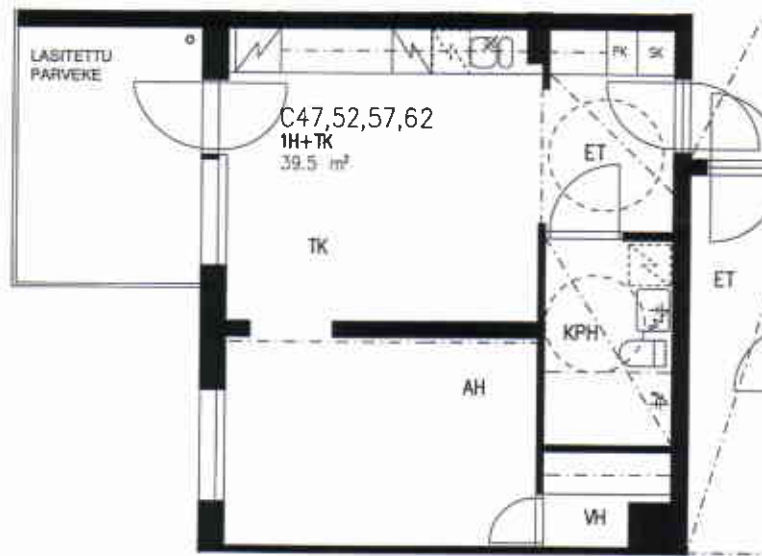

HUONEISTOPOHJA 1/100

23.6.2005

C45,50,55,60

3H+KK+S 73,0 m² 2-5. krs

VUOTIE

SUUNNITELMAAN SAATTAA TULLA MUUTOKSIA RAKENTAMISEN EDESSÄ

VUOSAAREN KIINTEISTÖT OY PIPPURI

VUOTIE 59, 00990 HELSINKI

HUONEISTOPOHJA 1/100
23.6.2005

C46,51,56,61

1H+TK 39,5 m² 2-5. krs

VUOTIE

SUUNNITELMAAN SAATTAA TULLA MUUTOKSIA RAKENTAMISEN EDESSÄ

VUOSAAREN KIINTEISTÖT OY PIPPURI

VUOTIE 59, 00990 HELSINKI

HUONEISTOPOHJA 1/100
23.6.2005

C47,52,57,62

1H+TK 39,5 m² 2-5. krs

VUOTIE

SUUNNITELMAAN SAATTA TULLA MUUTOKSIA RAKENTAMISEN EDESSÄ

VUOSAAREN KIINTEISTÖT OY PIPPURI

VUOTIE 59, 00990 HELSINKI

HUONEISTOPOHJA 1/100

23.6.2005

C48,53,58,63

3H+K 74,0 m² 2-5. krs

SUUNNITELMAAN SAATTAA TULLA MUUTOKSIA RAKENTAMISEN EDESSÄ

VUOSAAREN KIINTEISTÖT OY PIPPURI

VUOTIE 59, 00990 HELSINKI

HUONEISTOPOHJA 1/100

23.6.2005

C64