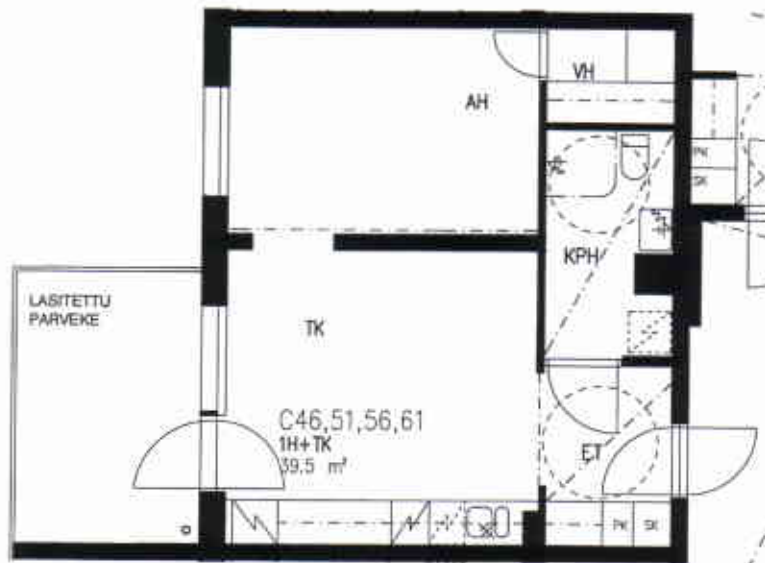

VUOTIE 59, 00990 HELSINKI

HUONEISTOPOHJA 1/100

23.6.2005

C44,49,54,59

4H+K+S 96,0 m² 2-5. krs

SUUNNITELMAAN SAATTAA TULLA MUUTOKSIA RAKENTAMISEN EDESSÄ

VUOSAAREN KIINTEISTÖT OY PIPPURI

VUOTIE 59, 00990 HELSINKI

HUONEISTOPOHJA 1/100

23.6.2005

C45,50,55,60

3H+KK+S 73,0 m² 2-5. krs

VUOTIE

SUUNNITELMAAN SAATTAA TULLA MUUTOKSIA RAKENTAMISEN EDESSÄ

VUOSAAREN KIINTEISTÖT OY PIPPURI

VUOTIE 59, 00990 HELSINKI

HUONEISTOPOHJA 1/100
23.6.2005

C46,51,56,61

1H+TK 39,5 m² 2-5. krs

VUOTIE

SUUNNITELMAAN SAATTAA TULLA MUUTOKSIA RAKENTAMISEN EDESSÄ

VUOSAAREN KIINTEISTÖT OY PIPPURI

VUOTIE 59, 00990 HELSINKI

HUONEISTOPOHJA 1/100
23.6.2005

C47,52,57,62

1H+TK 39,5 m² 2-5. krs

VUOTIE

SUUNNITELMAAN SAATTA TULLA MUUTOKSIA RAKENTAMISEN EDESSÄ

VUOSAAREN KIINTEISTÖT OY PIPPURI

VUOTIE 59, 00990 HELSINKI

HUONEISTOPOHJA 1/100

23.6.2005