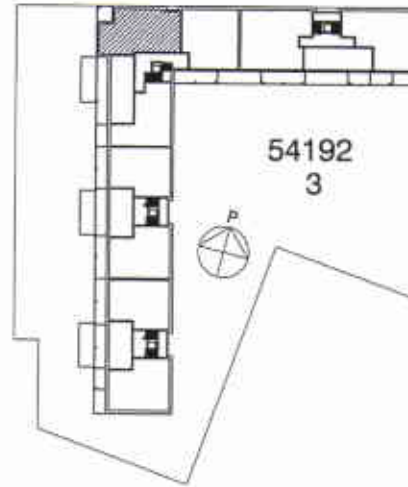

HUONEISTOPOHJA 1/100
23.6.2005

C46,51,56,61

1H+TK 39,5 m² 2-5. krs

VUOTIE

SUUNNITELMAAN SAATTAA TULLA MUUTOKSIA RAKENTAMISEN EDESSÄ

VUOSAAREN KIINTEISTÖT OY PIPPURI

VUOTIE 59, 00990 HELSINKI

HUONEISTOPOHJA 1/100
23.6.2005

C47,52,57,62

1H+TK 39,5 m² 2-5. krs

VUOTIE

SUUNNITELMAAN SAATTA TULLA MUUTOKSIA RAKENTAMISEN EDESSÄ

VUOSAAREN KIINTEISTÖT OY PIPPURI

VUOTIE 59, 00990 HELSINKI

HUONEISTOPOHJA 1/100

23.6.2005

4H+K+S 88,0 m² 6. krs

VUOTIE

SUUNNITELMAAN SAATTAA TULLA MUUTOKSIA RAKENTAMISEN EDESSÄ

VUOSAAREN KIINTEISTÖT OY PIPPURI

VUOTIE 59, 00990 HELSINKI

HUONEISTOPOHJA 1/100

23.6.2005

C65

4H+KK+S

90,5 m²

6. krs

VUOTIE

SUUNNITELMAAN SAATTAA TULLA MUUTOKSIA RAKENTAMISEN EDESSÄ

VUOSAAREN KIINTEISTÖT OY PIPPURI

VUOTIE 59, 00990 HELSINKI

HUONEISTOPOHJA 1/100