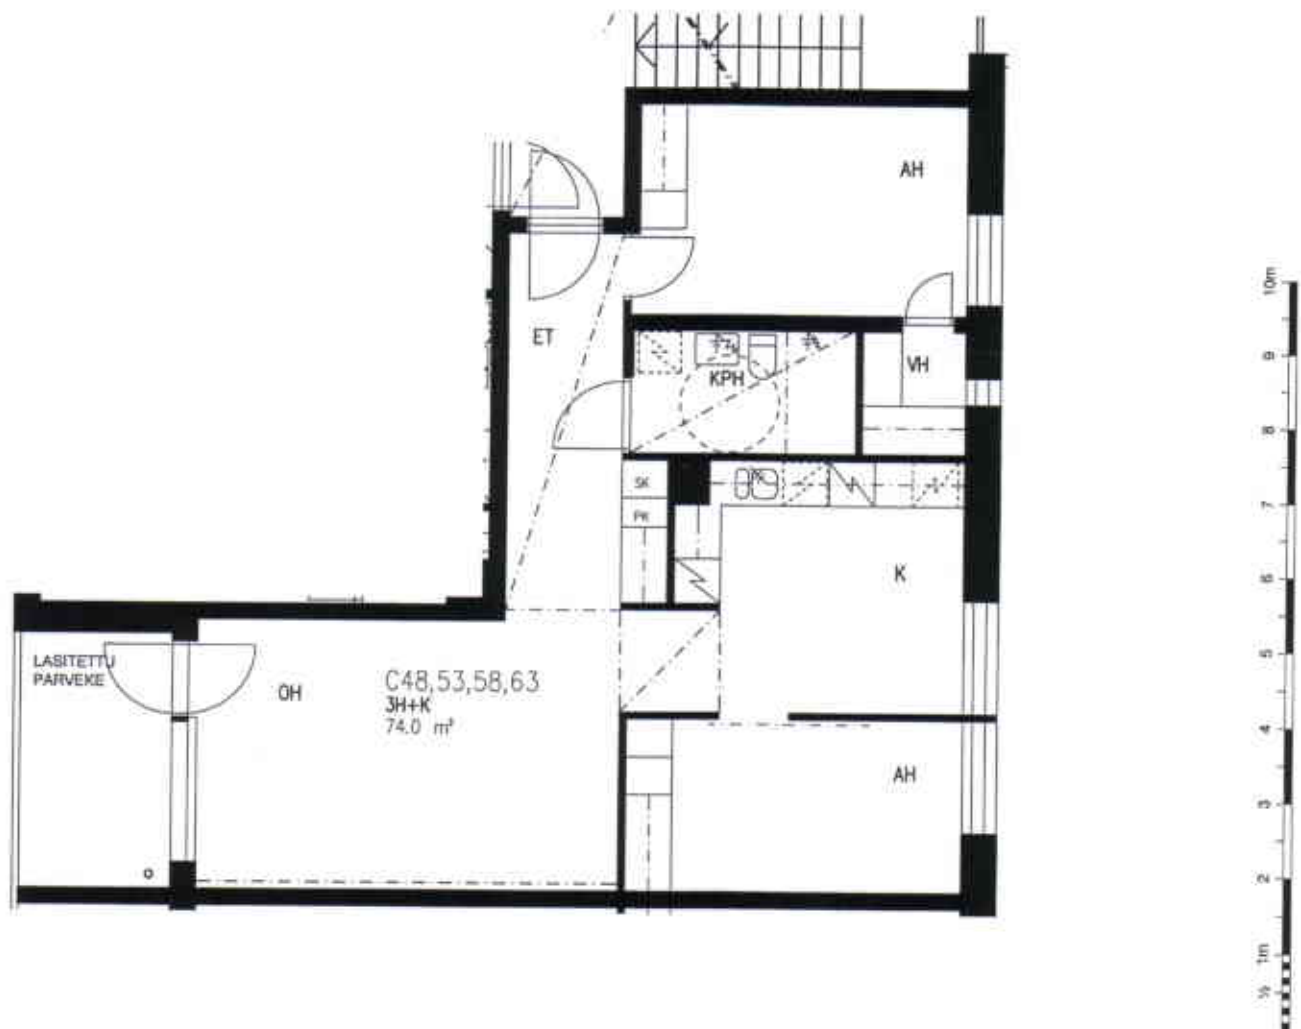

HUONEISTOPOHJA 1/100
23.6.2005

C46,51,56,61

1H+TK 39,5 m² 2-5. krs

VUOTIE

SUUNNITELMAAN SAATTAA TULLA MUUTOKSIA RAKENTAMISEN EDESSÄ

VUOSAAREN KIINTEISTÖT OY PIPPURI

VUOTIE 59, 00990 HELSINKI

HUONEISTOPOHJA 1/100
23.6.2005

C47,52,57,62

1H+TK 39,5 m² 2-5. krs

VUOTIE

SUUNNITELMAAN SAATTA TULLA MUUTOKSIA RAKENTAMISEN EDESSÄ

VUOSAAREN KIINTEISTÖT OY PIPPURI

VUOTIE 59, 00990 HELSINKI

HUONEISTOPOHJA 1/100

23.6.2005

C48,53,58,63

3H+K 74,0 m² 2-5. krs

SUUNNITELMAAN SAATTAA TULLA MUUTOKSIA RAKENTAMISEN EDESSÄ

VUOSAAREN KIINTEISTÖT OY PIPPURI

VUOTIE 59, 00990 HELSINKI

HUONEISTOPOHJA 1/100

23.6.2005

C64

4H+K+S 88,0 m² 6. krs

VUOTIE

SUUNNITELMAAN SAATTAA TULLA MUUTOKSIA RAKENTAMISEN EDESSÄ

VUOSAAREN KIINTEISTÖT OY PIPPURI

VUOTIE 59, 00990 HELSINKI

HUONEISTOPOHJA 1/100

23.6.2005

C65