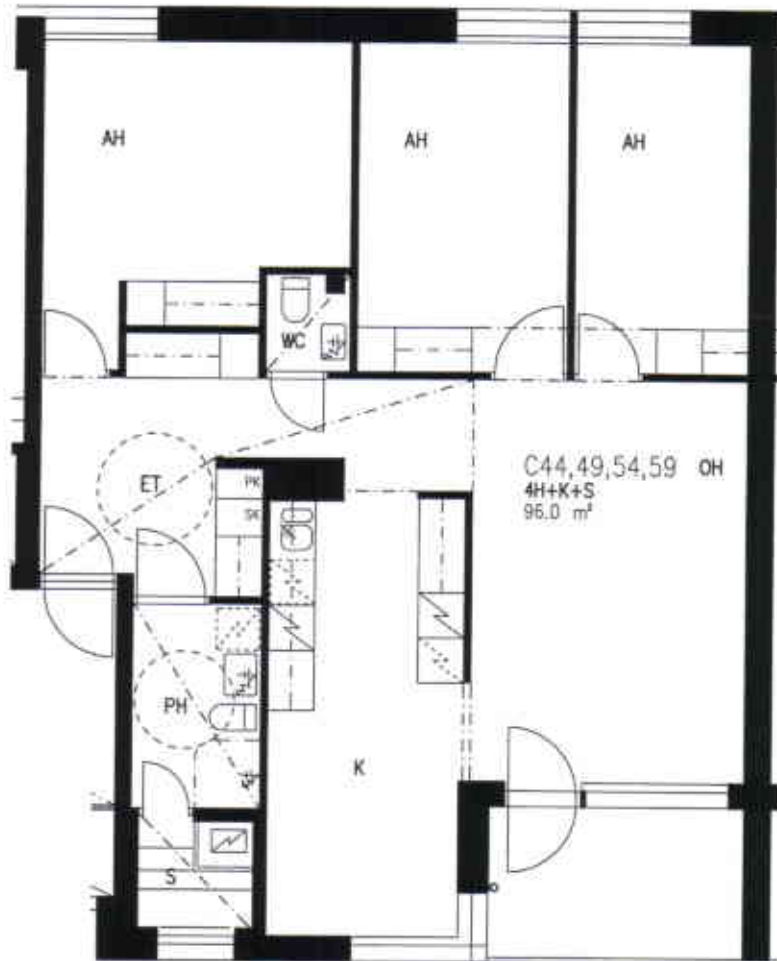

VUOSAAREN KIINTEISTÖT OY PIPPURI

VUOTIE 59, 00990 HELSINKI

HUONEISTOPOHJA 1/100

23.6.2005

C42

2H+K+KHH 59,0 m² 1. krs

VUOTIE

SUUNNITELMAAN SAATTAA TULLA MUUTOKSIA RAKENTAMISEN EDESSÄ

VUOSAAREN KIINTEISTÖT OY PIPPURI

VUOTIE 59, 00990 HELSINKI

HUONEISTOPOHJA 1/100

23.6.2005

C43

4H+K+S 98,0 m² 1. krs

SUUNNITELMAAN SAATTAA TULLA MUUTOKSIA RAKENTAMISEN EDESSÄ

VUOSAAREN KIINTEISTÖT OY PIPPURI

VUOTIE 59, 00990 HELSINKI

HUONEISTOPOHJA 1/100

23.6.2005

C44,49,54,59

4H+K+S 96,0 m² 2-5. krs

SUUNNITELMAAN SAATTAA TULLA MUUTOKSIA RAKENTAMISEN EDESSÄ

VUOSAAREN KIINTEISTÖT OY PIPPURI

VUOTIE 59, 00990 HELSINKI

HUONEISTOPOHJA 1/100

23.6.2005

C45,50,55,60

3H+KK+S 73,0 m² 2-5. krs

VUOTIE

SUUNNITELMAAN SAATTAA TULLA MUUTOKSIA RAKENTAMISEN EDESSÄ

VUOSAAREN KIINTEISTÖT OY PIPPURI

VUOTIE 59, 00990 HELSINKI