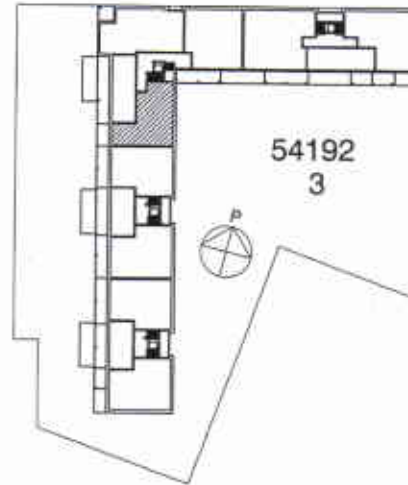

VUOSAAREN KIINTEISTÖT OY PIPPURI

VUOTIE 59, 00990 HELSINKI

HUONEISTOPOHJA 1/100

23.6.2005

C67

3H+K 74,0 m² 6. krs

VUOTIE

SUUNNITELMAAN SAATTAA TULLA MUUTOKSIA RAKENTAMISEN EDESSÄ