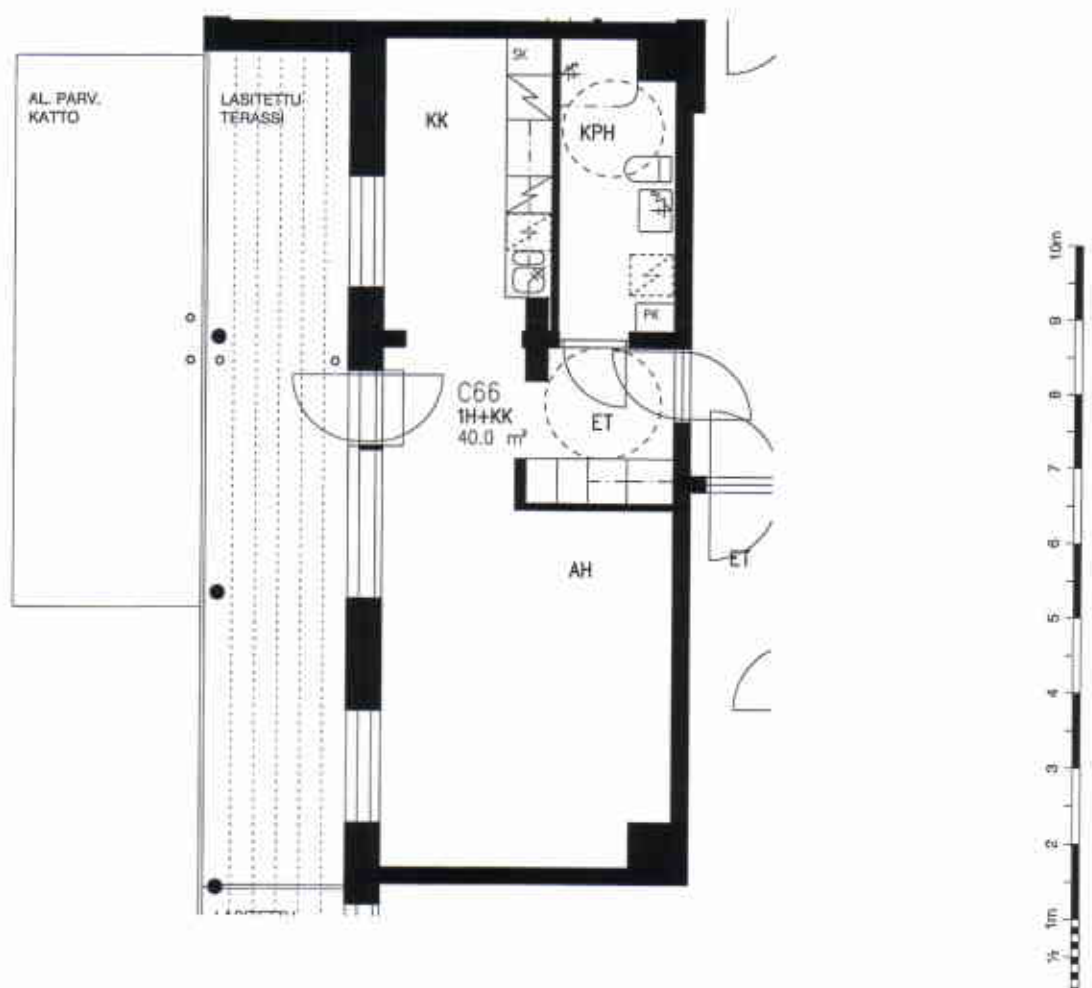

4H+K+S 88,0 m² 6. krs

VUOTIE

SUUNNITELMAAN SAATTAA TULLA MUUTOKSIA RAKENTAMISEN EDESSÄ

VUOSAAREN KIINTEISTÖT OY PIPPURI

VUOTIE 59, 00990 HELSINKI

HUONEISTOPOHJA 1/100

23.6.2005

C65

4H+KK+S

90,5 m²

6. krs

VUOTIE

SUUNNITELMAAN SAATTAA TULLA MUUTOKSIA RAKENTAMISEN EDESSÄ

VUOSAAREN KIINTEISTÖT OY PIPPURI

VUOTIE 59, 00990 HELSINKI

HUONEISTOPOHJA 1/100

23.6.2005

C66

1H+KK 40,0 m² 6. krs

VUOTIE

SUUNNITELMAAN SAATTAÄ TULLA MUUTOKSIA RAKENTAMISEN EDESSÄ

VUOSAAREN KIINTEISTÖT OY PIPPURI

VUOTIE 59, 00990 HELSINKI

HUONEISTOPOHJA 1/100

23.6.2005

C68

5H+K+S 104,0 m² 7. krs

VUOTIE

SUUNNITELMAAN SAATTAA TULLA MUUTOKSIA RAKENTAMISEN EDESSÄ