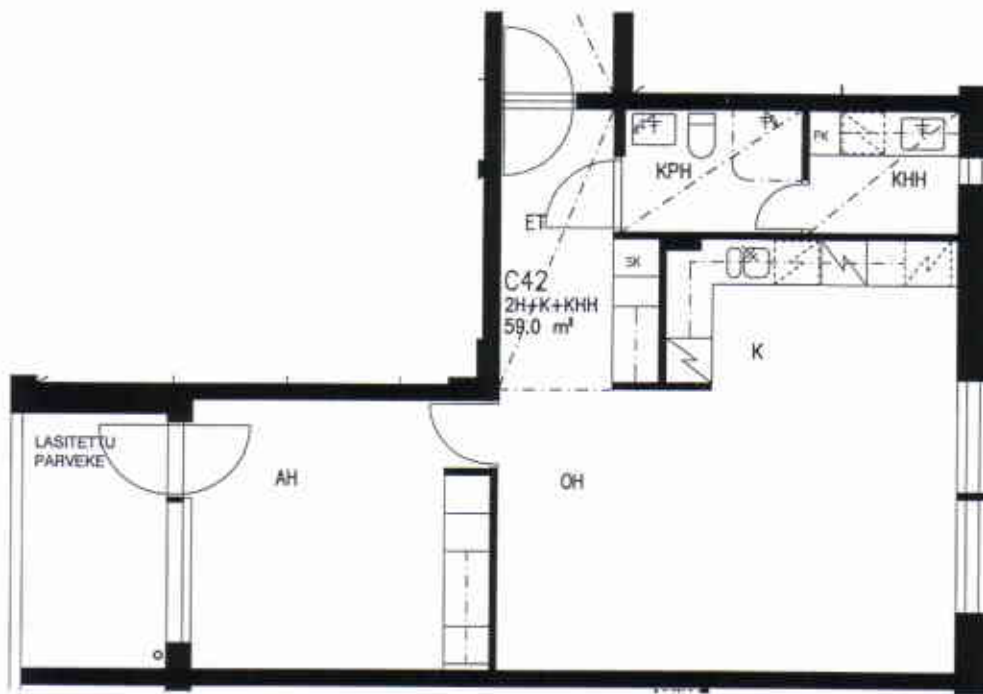

VUOSAAREN KIINTEISTÖT OY PIPPURI

VUOTIE 59, 00990 HELSINKI

HUONEISTOPOHJA 1/100

23.6.2005

C42

2H+K+KHH 59,0 m² 1. krs

VUOTIE

SUUNNITELMAAN SAATTAA TULLA MUUTOKSIA RAKENTAMISEN EDESSÄ

VUOSAAREN KIINTEISTÖT OY PIPPURI

VUOTIE 59, 00990 HELSINKI

HUONEISTOPOHJA 1/100

23.6.2005

C43

4H+K+S 98,0 m² 1. krs

SUUNNITELMAAN SAATTAA TULLA MUUTOKSIA RAKENTAMISEN EDESSÄ

VUOSAAREN KIINTEISTÖT OY PIPPURI

VUOTIE 59, 00990 HELSINKI

HUONEISTOPOHJA 1/100

23.6.2005

C44,49,54,59

4H+K+S 96,0 m² 2-5. krs

SUUNNITELMAAN SAATTAA TULLA MUUTOKSIA RAKENTAMISEN EDESSÄ

VUOSAAREN KIINTEISTÖT OY PIPPURI

VUOTIE 59, 00990 HELSINKI

HUONEISTOPOHJA 1/100

23.6.2005

C45,50,55,60

3H+KK+S 73,0 m² 2-5. krs

VUOTIE

SUUNNITELMAAN SAATTAA TULLA MUUTOKSIA RAKENTAMISEN EDESSÄ

VUOSAAREN KIINTEISTÖT OY PIPPURI

VUOTIE 59, 00990 HELSINKI