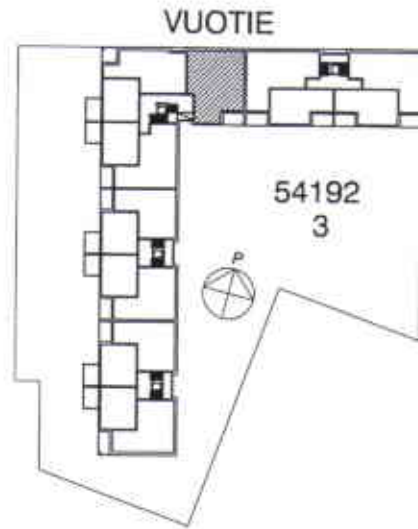

VUOSAAREN KIINTEISTÖT OY PIPPURI

VUOTIE 59, 00990 HELSINKI

HUONEISTOPOHJA 1/100

23.6.2005

C42

2H+K+KHH 59,0 m² 1. krs

VUOTIE

SUUNNITELMAAN SAATTAA TULLA MUUTOKSIA RAKENTAMISEN EDESSÄ

VUOSAAREN KIINTEISTÖT OY PIPPURI

VUOTIE 59, 00990 HELSINKI

HUONEISTOPOHJA 1/100

23.6.2005

C43

4H+K+S 98,0 m² 1. krs

SUUNNITELMAAN SAATTAA TULLA MUUTOKSIA RAKENTAMISEN EDESSÄ

VUOSAAREN KIINTEISTÖT OY PIPPURI

VUOTIE 59, 00990 HELSINKI

HUONEISTOPOHJA 1/100

23.6.2005

C44,49,54,59

4H+K+S 96,0 m² 2-5. krs

SUUNNITELMAAN SAATTAA TULLA MUUTOKSIA RAKENTAMISEN EDESSÄ

VUOSAAREN KIINTEISTÖT OY PIPPURI

VUOTIE 59, 00990 HELSINKI

HUONEISTOPOHJA 1/100

23.6.2005

C45,50,55,60

3H+KK+S 73,0 m² 2-5. krs

VUOTIE

SUUNNITELMAAN SAATTAA TULLA MUUTOKSIA RAKENTAMISEN EDESSÄ

VUOSAAREN KIINTEISTÖT OY PIPPURI

VUOTIE 59, 00990 HELSINKI