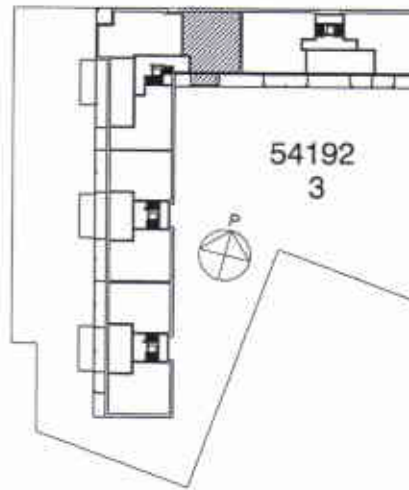

HUONEISTOPOHJA 1/100
23.6.2005

C46,51,56,61

1H+TK 39,5 m² 2-5. krs

VUOTIE

SUUNNITELMAAN SAATTAA TULLA MUUTOKSIA RAKENTAMISEN EDESSÄ

VUOSAAREN KIINTEISTÖT OY PIPPURI

VUOTIE 59, 00990 HELSINKI

HUONEISTOPOHJA 1/100
23.6.2005

C47,52,57,62

1H+TK 39,5 m² 2-5. krs

VUOTIE

SUUNNITELMAAN SAATTA TULLA MUUTOKSIA RAKENTAMISEN EDESSÄ

VUOSAAREN KIINTEISTÖT OY PIPPURI

VUOTIE 59, 00990 HELSINKI

HUONEISTOPOHJA 1/100

23.6.2005

C48,53,58,63

3H+K 74,0 m² 2-5. krs

SUUNNITELMAAN SAATTAA TULLA MUUTOKSIA RAKENTAMISEN EDESSÄ

VUOSAAREN KIINTEISTÖT OY PIPPURI

VUOTIE 59, 00990 HELSINKI

HUONEISTOPOHJA 1/100

23.6.2005

C64

4H+K+S 88,0 m² 6. krs

VUOTIE

SUUNNITELMAAN SAATTAA TULLA MUUTOKSIA RAKENTAMISEN EDESSÄ

VUOSAAREN KIINTEISTÖT OY PIPPURI

VUOTIE 59, 00990 HELSINKI

HUONEISTOPOHJA 1/100

23.6.2005

C65