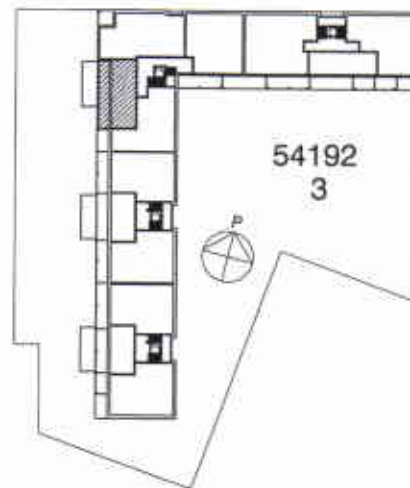

HUONEISTOPOHJA 1/100

23.6.2005

C45,50,55,60

3H+KK+S 73,0 m² 2-5. krs

VUOTIE

SUUNNITELMAAN SAATTAA TULLA MUUTOKSIA RAKENTAMISEN EDESSÄ

VUOSAAREN KIINTEISTÖT OY PIPPURI

VUOTIE 59, 00990 HELSINKI

4H+K+S 88,0 m² 6. krs

VUOTIE

SUUNNITELMAAN SAATTAA TULLA MUUTOKSIA RAKENTAMISEN EDESSÄ

VUOSAAREN KIINTEISTÖT OY PIPPURI

VUOTIE 59, 00990 HELSINKI

HUONEISTOPOHJA 1/100

23.6.2005

C65

4H+KK+S

90,5 m²

6. krs

VUOTIE

SUUNNITELMAAN SAATTAA TULLA MUUTOKSIA RAKENTAMISEN EDESSÄ

VUOSAAREN KIINTEISTÖT OY PIPPURI

VUOTIE 59, 00990 HELSINKI

HUONEISTOPOHJA 1/100

23.6.2005

C66

1H+KK 40,0 m² 6. krs

VUOTIE

SUUNNITELMAAN SAATTAÄ TULLA MUUTOKSIA RAKENTAMISEN EDESSÄ

VUOSAAREN KIINTEISTÖT OY PIPPURI

VUOTIE 59, 00990 HELSINKI

HUONEISTOPOHJA 1/100