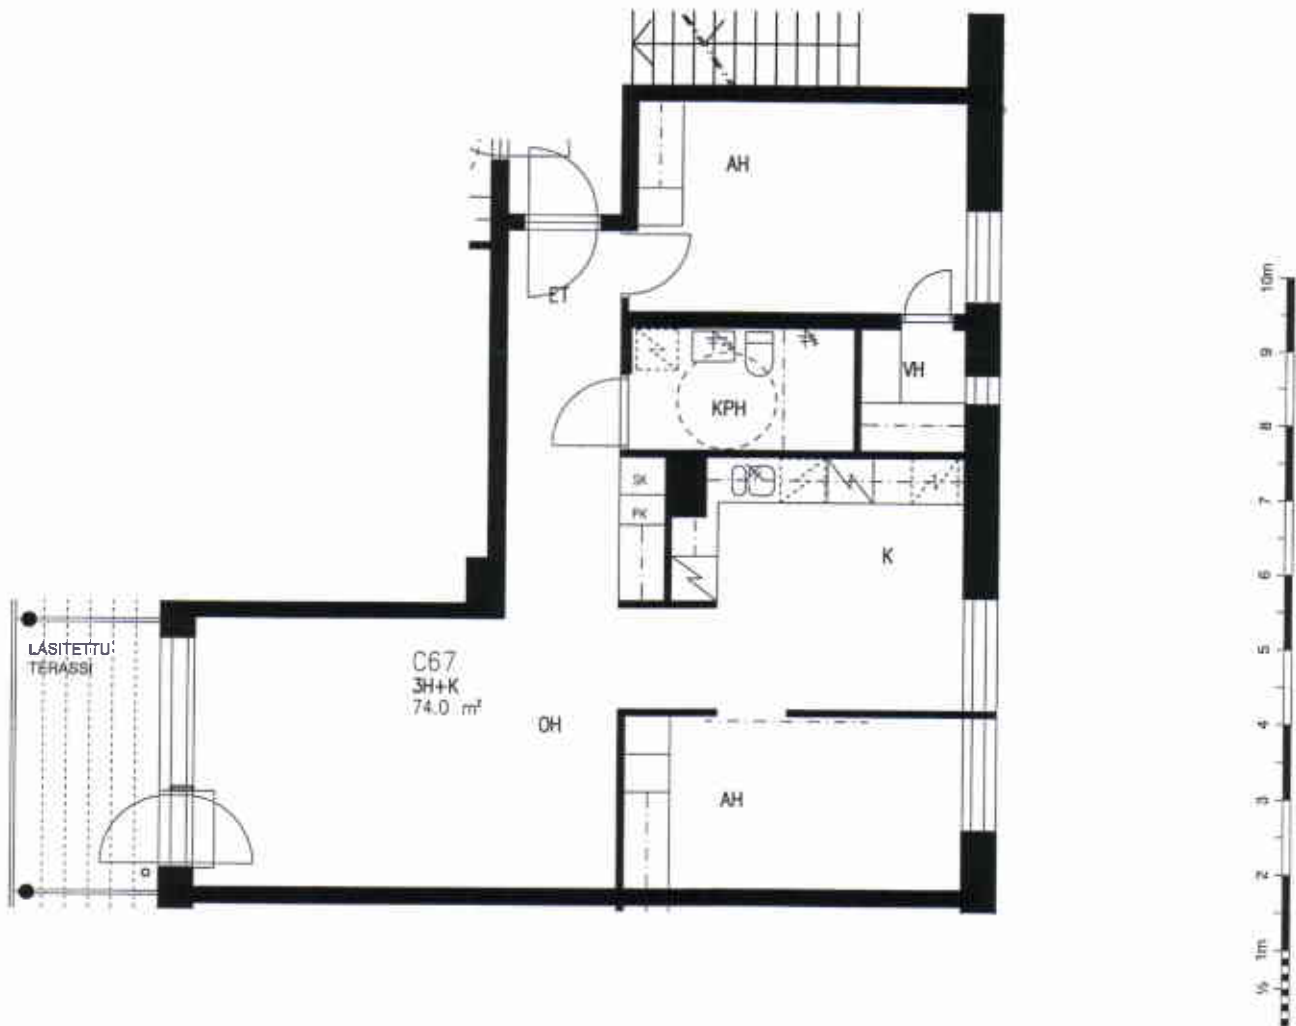

4H+KK+S

90,5 m²

6. krs

VUOTIE

SUUNNITELMAAN SAATTAA TULLA MUUTOKSIA RAKENTAMISEN EDESSÄ

VUOSAAREN KIINTEISTÖT OY PIPPURI

VUOTIE 59, 00990 HELSINKI

HUONEISTOPOHJA 1/100

23.6.2005

C66

1H+KK 40,0 m² 6. krs

VUOTIE

SUUNNITELMAAN SAATTAÄ TULLA MUUTOKSIA RAKENTAMISEN EDESSÄ

VUOSAAREN KIINTEISTÖT OY PIPPURI

VUOTIE 59, 00990 HELSINKI

HUONEISTOPOHJA 1/100

23.6.2005

C67

3H+K 74,0 m² 6. krs

VUOTIE

SUUNNITELMAAN SAATTAA TULLA MUUTOKSIA RAKENTAMISEN EDESSÄ

VUOSAAREN KIINTEISTÖT OY PIPPURI

VUOTIE 59, 00990 HELSINKI

HUONEISTOPOHJA 1/100

23.6.2005

C68

5H+K+S 104,0 m² 7. krs

VUOTIE

SUUNNITELMAAN SAATTAA TULLA MUUTOKSIA RAKENTAMISEN EDESSÄ