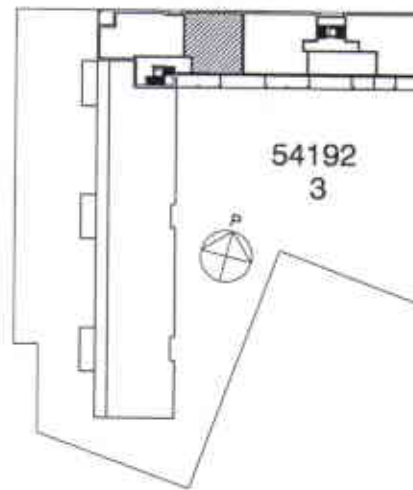

VUOSAAREN KIINTEISTÖT OY PIPPURI

VUOTIE 59, 00990 HELSINKI

HUONEISTOPOHJA 1/100

23.6.2005

C68

5H+K+S 104,0 m² 7. krs

VUOTIE

SUUNNITELMAAN SAATTAA TULLA MUUTOKSIA RAKENTAMISEN EDESSÄ