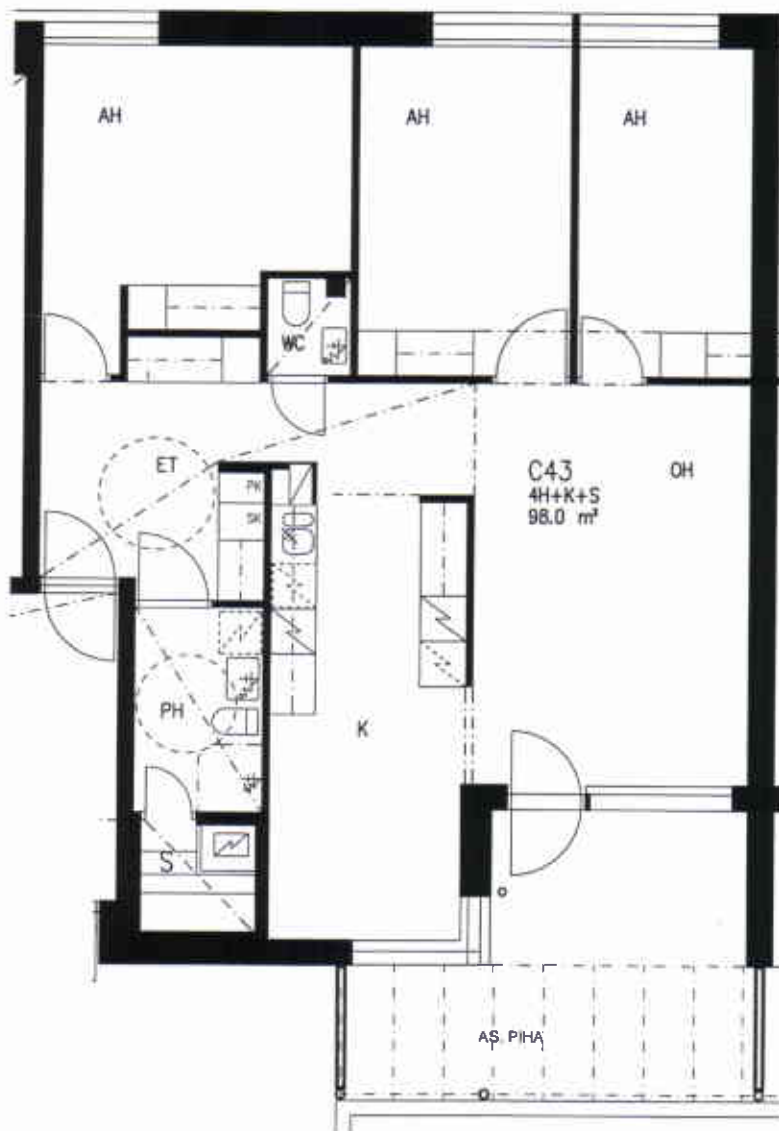

VUOSAAREN KIINTEISTÖT OY PIPPURI

VUOTIE 59, 00990 HELSINKI

HUONEISTOPOHJA 1/100

23.6.2005

C42

2H+K+KHH 59,0 m² 1. krs

VUOTIE

SUUNNITELMAAN SAATTAA TULLA MUUTOKSIA RAKENTAMISEN EDESSÄ

VUOSAAREN KIINTEISTÖT OY PIPPURI

VUOTIE 59, 00990 HELSINKI

HUONEISTOPOHJA 1/100

23.6.2005

C43

4H+K+S 98,0 m² 1. krs

SUUNNITELMAAN SAATTAA TULLA MUUTOKSIA RAKENTAMISEN EDESSÄ

VUOSAAREN KIINTEISTÖT OY PIPPURI

VUOTIE 59, 00990 HELSINKI

HUONEISTOPOHJA 1/100

23.6.2005

C44,49,54,59

4H+K+S 96,0 m² 2-5. krs

SUUNNITELMAAN SAATTAA TULLA MUUTOKSIA RAKENTAMISEN EDESSÄ

VUOSAAREN KIINTEISTÖT OY PIPPURI

VUOTIE 59, 00990 HELSINKI

HUONEISTOPOHJA 1/100

23.6.2005

C45,50,55,60

3H+KK+S 73,0 m² 2-5. krs

VUOTIE

SUUNNITELMAAN SAATTAA TULLA MUUTOKSIA RAKENTAMISEN EDESSÄ

VUOSAAREN KIINTEISTÖT OY PIPPURI

VUOTIE 59, 00990 HELSINKI