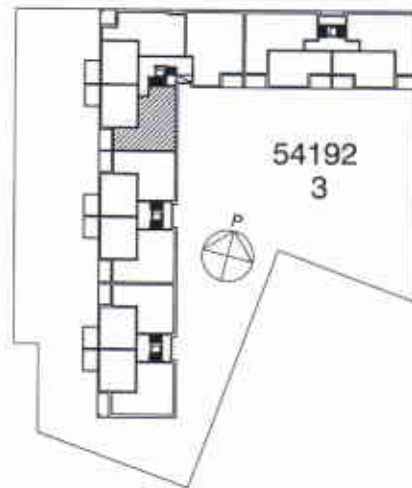

VUOSAAREN KIINTEISTÖT OY PIPPURI

VUOTIE 59, 00990 HELSINKI

HUONEISTOPOHJA 1/100

23.6.2005

C42

2H+K+KHH 59,0 m² 1. krs

VUOTIE

SUUNNITELMAAN SAATTAA TULLA MUUTOKSIA RAKENTAMISEN EDESSÄ

VUOSAAREN KIINTEISTÖT OY PIPPURI

VUOTIE 59, 00990 HELSINKI

HUONEISTOPOHJA 1/100

23.6.2005

C43

4H+K+S 98,0 m² 1. krs

SUUNNITELMAAN SAATTAA TULLA MUUTOKSIA RAKENTAMISEN EDESSÄ

VUOSAAREN KIINTEISTÖT OY PIPPURI

VUOTIE 59, 00990 HELSINKI

HUONEISTOPOHJA 1/100

23.6.2005

C44,49,54,59

4H+K+S 96,0 m² 2-5. krs

SUUNNITELMAAN SAATTAA TULLA MUUTOKSIA RAKENTAMISEN EDESSÄ

VUOSAAREN KIINTEISTÖT OY PIPPURI

VUOTIE 59, 00990 HELSINKI

HUONEISTOPOHJA 1/100

23.6.2005

C45,50,55,60

3H+KK+S 73,0 m² 2-5. krs

VUOTIE

SUUNNITELMAAN SAATTAA TULLA MUUTOKSIA RAKENTAMISEN EDESSÄ

VUOSAAREN KIINTEISTÖT OY PIPPURI

VUOTIE 59, 00990 HELSINKI