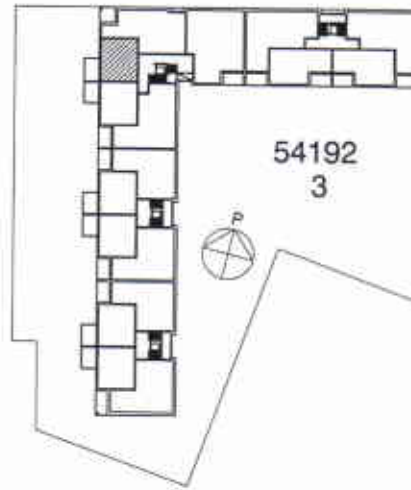

VUOTIE 59, 00990 HELSINKI

HUONEISTOPOHJA 1/100

23.6.2005

C44,49,54,59

4H+K+S 96,0 m² 2-5. krs

SUUNNITELMAAN SAATTAA TULLA MUUTOKSIA RAKENTAMISEN EDESSÄ

VUOSAAREN KIINTEISTÖT OY PIPPURI

VUOTIE 59, 00990 HELSINKI

HUONEISTOPOHJA 1/100

23.6.2005

C45,50,55,60

3H+KK+S 73,0 m² 2-5. krs

VUOTIE

SUUNNITELMAAN SAATTAA TULLA MUUTOKSIA RAKENTAMISEN EDESSÄ

VUOSAAREN KIINTEISTÖT OY PIPPURI

VUOTIE 59, 00990 HELSINKI

HUONEISTOPOHJA 1/100
23.6.2005

C46,51,56,61

1H+TK 39,5 m² 2-5. krs

VUOTIE

SUUNNITELMAAN SAATTAA TULLA MUUTOKSIA RAKENTAMISEN EDESSÄ

VUOSAAREN KIINTEISTÖT OY PIPPURI

VUOTIE 59, 00990 HELSINKI

HUONEISTOPOHJA 1/100
23.6.2005

C47,52,57,62

1H+TK 39,5 m² 2-5. krs

VUOTIE

SUUNNITELMAAN SAATTA TULLA MUUTOKSIA RAKENTAMISEN EDESSÄ

VUOSAAREN KIINTEISTÖT OY PIPPURI

VUOTIE 59, 00990 HELSINKI

HUONEISTOPOHJA 1/100

23.6.2005