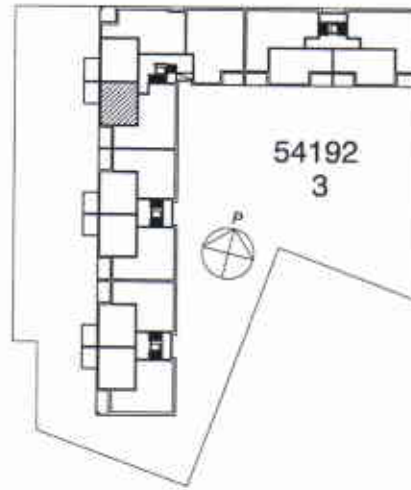

VUOTIE 59, 00990 HELSINKI

HUONEISTOPOHJA 1/100

23.6.2005

C44,49,54,59

4H+K+S 96,0 m² 2-5. krs

SUUNNITELMAAN SAATTAA TULLA MUUTOKSIA RAKENTAMISEN EDESSÄ

VUOSAAREN KIINTEISTÖT OY PIPPURI

VUOTIE 59, 00990 HELSINKI

HUONEISTOPOHJA 1/100

23.6.2005

C45,50,55,60

3H+KK+S 73,0 m² 2-5. krs

VUOTIE

SUUNNITELMAAN SAATTAA TULLA MUUTOKSIA RAKENTAMISEN EDESSÄ

VUOSAAREN KIINTEISTÖT OY PIPPURI

VUOTIE 59, 00990 HELSINKI

HUONEISTOPOHJA 1/100
23.6.2005

C46,51,56,61

1H+TK 39,5 m² 2-5. krs

VUOTIE

SUUNNITELMAAN SAATTAA TULLA MUUTOKSIA RAKENTAMISEN EDESSÄ

VUOSAAREN KIINTEISTÖT OY PIPPURI

VUOTIE 59, 00990 HELSINKI

HUONEISTOPOHJA 1/100
23.6.2005

C47,52,57,62

1H+TK 39,5 m² 2-5. krs

VUOTIE

SUUNNITELMAAN SAATTA TULLA MUUTOKSIA RAKENTAMISEN EDESSÄ

VUOSAAREN KIINTEISTÖT OY PIPPURI

VUOTIE 59, 00990 HELSINKI

HUONEISTOPOHJA 1/100

23.6.2005