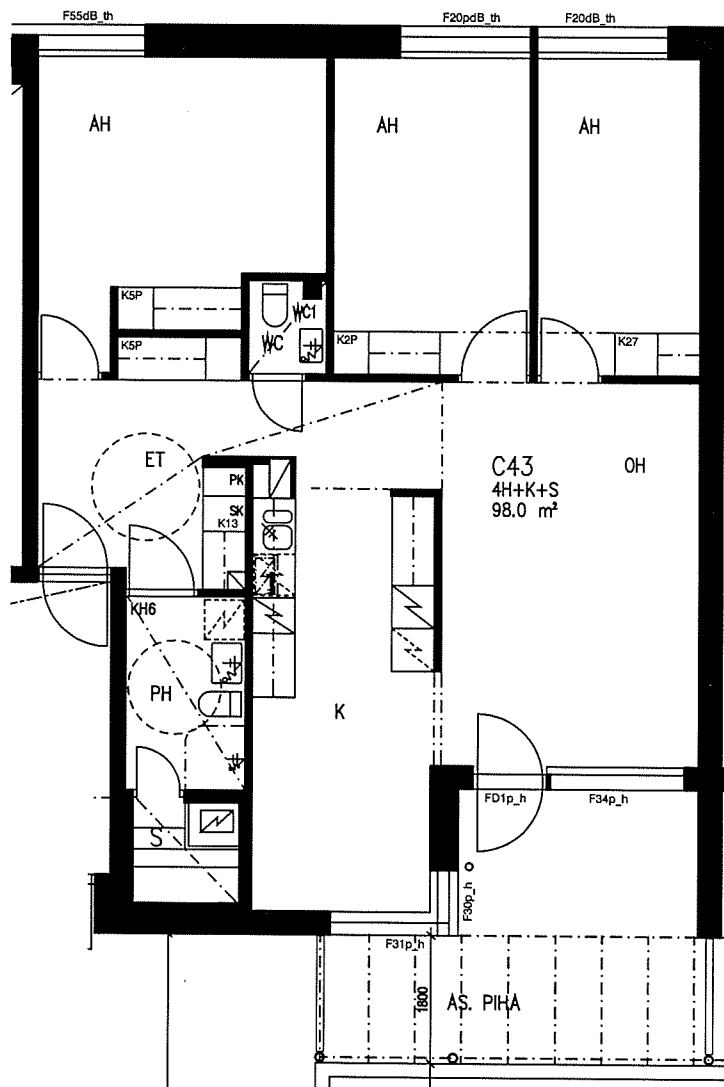

VUOSAAREN KIINTEISTÖT OY PIPPURI

VUOTIE 59, 00990 HELSINKI

HUONEISTOPOHJA 1/100

09.06.2006

C43

4H+K+S 98,0 m² 1. krs

VUOTIE

SUUNNITELMAAN SAATTAA TULLA MUUTOKSIA RAKENTAMISEN EDESSÄ