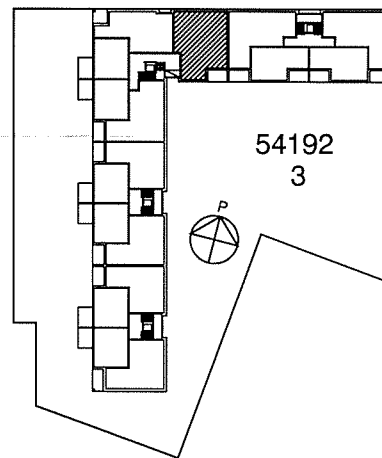

VUOSAAREN KIINTEISTÖT OY PIPPURI

VUOTIE 59, 00990 HELSINKI

HUONEISTOPOHJA 1/100

09.06.2006

C43

4H+K+S 98,0 m² 1. krs

VUOTIE

SUUNNITELMAAN SAATTAA TULLA MUUTOKSIA RAKENTAMISEN EDESSÄ