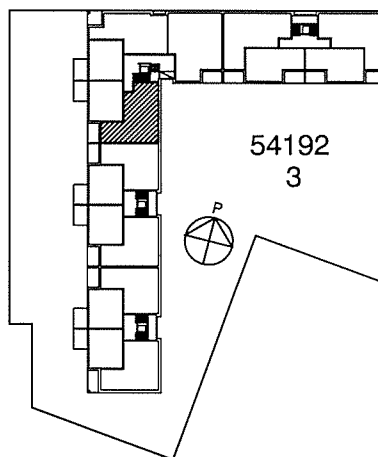

# VUOSAAREN KIINTEISTÖT OY PIPPURI

VUOTIE 59, 00990 HELSINKI

HUONEISTOPOHJA 1/100

09.06.2006

**C42**

2H+K+KHH 59,0 m<sup>2</sup> 1. krs

VUOTIE

SUUNNITELMAAN SAATTAA TULLA MUUTOKSIA RAKENTAMISEN EDESSÄ