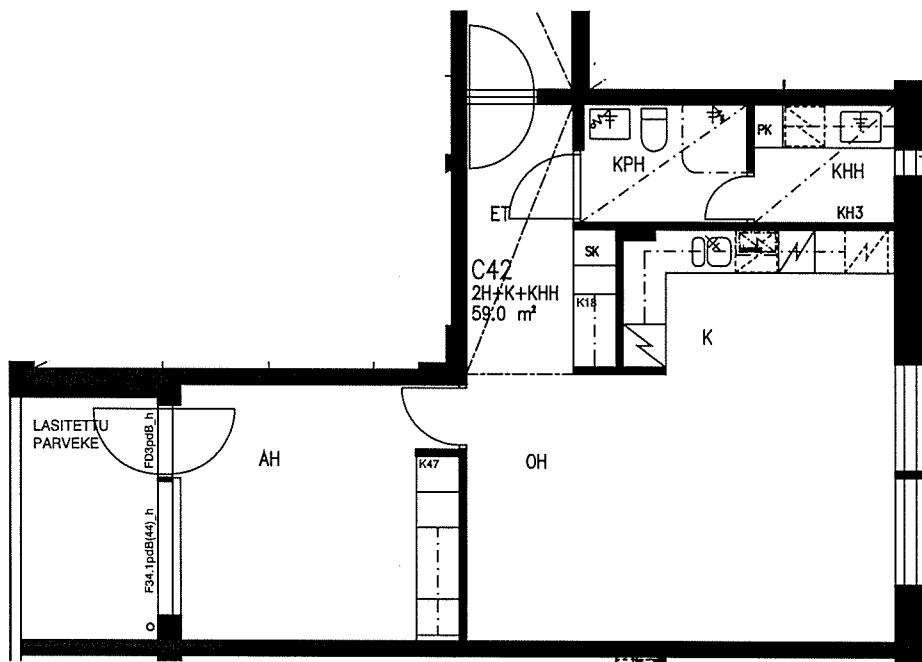

# VUOSAAREN KIINTEISTÖT OY PIPPURI

VUOTIE 59, 00990 HELSINKI

HUONEISTOPOHJA 1/100

09.06.2006

**C42**

2H+K+KHH 59,0 m<sup>2</sup> 1. krs

VUOTIE

SUUNNITELMAAN SAATTAA TULLA MUUTOKSIA RAKENTAMISEN EDESSÄ