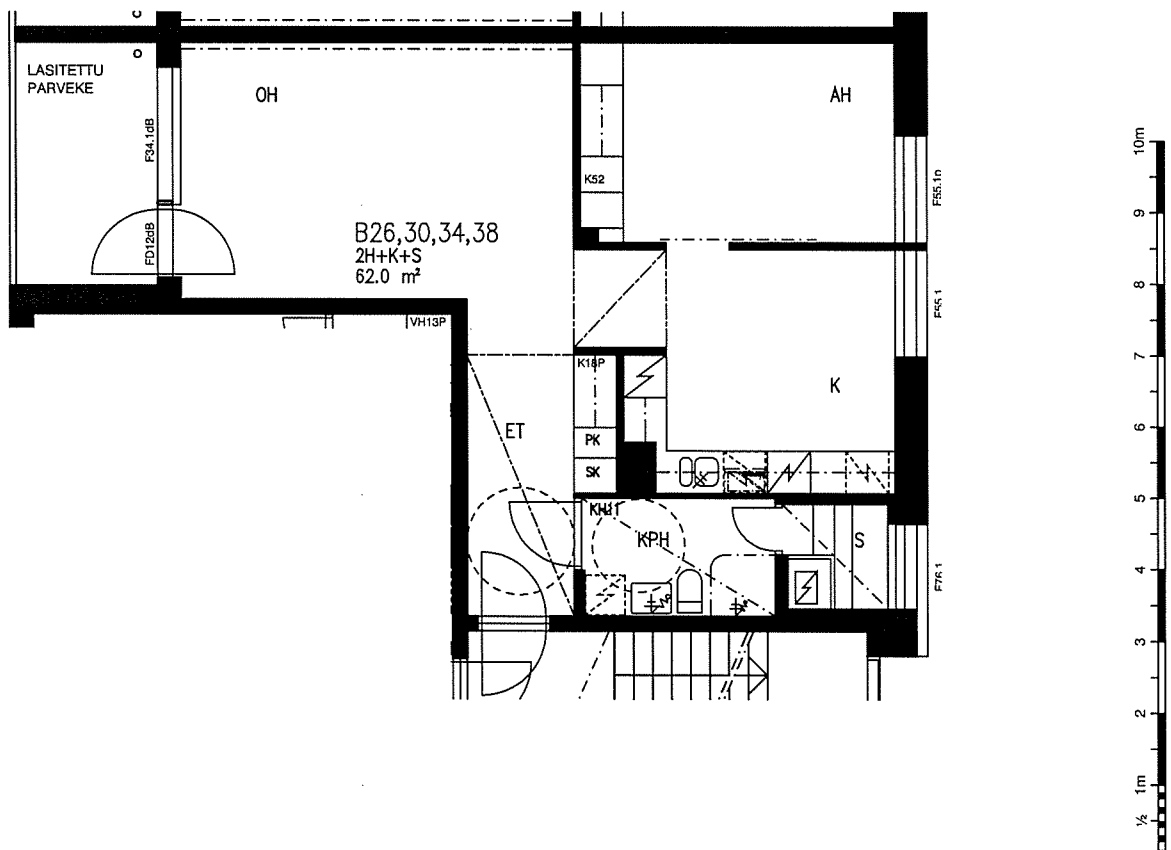

VUOSAAREN KIINTEISTÖT OY PIPPURI

VUOTIE 59, 00990 HELSINKI

HUONEISTOPOHJA 1/100

09.06.2006

B26,30,34,38

2H+K+S 62,0 m² 2-5. krs

SUUNNITELMAAN SAATTAA TULLA MUUTOKSIA RAKENTAMISEN EDESSÄ