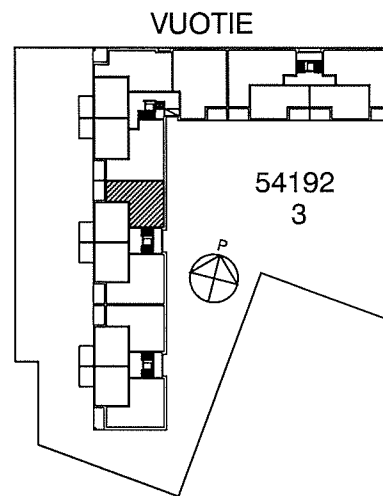

VUOSAAREN KIINTEISTÖT OY PIPPURI

VUOTIE 59, 00990 HELSINKI

HUONEISTOPOHJA 1/100

09.06.2006

B26,30,34,38

2H+K+S 62,0 m² 2-5. krs

SUUNNITELMAAN SAATTAA TULLA MUUTOKSIA RAKENTAMISEN EDESSÄ