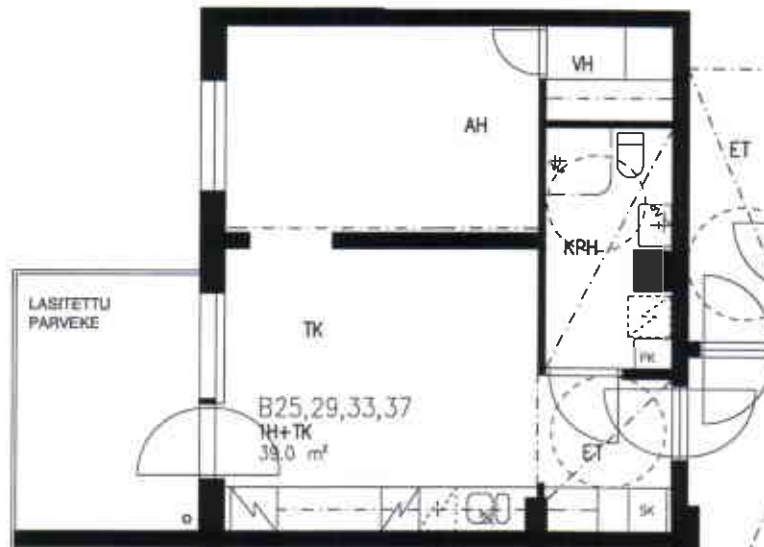

VUOTIE 59, 00990 HELSINKI

HUONEISTOPOHJA 1/100

23.6.2005

B22

2H+KK 52,0 m² 1. krs

VUOTIE

SUUNNITELMAAN SAATTAA TULLA MUUTOKSIA RAKENTAMISEN EDESSÄ

VUOSAAREN KIINTEISTÖT OY PIPPURI

VUOTIE 59, 00990 HELSINKI

HUONEISTOPOHJA 1/100
23.6.2005

B23,27,31,35

3H+KK 65,0 m² 2-5. krs

VUOTIE

SUUNNITELMAAN SAATTAA TULLA MUUTOKSIA RAKENTAMISEN EDESSÄ

VUOSAAREN KIINTEISTÖT OY PIPPURI

VUOTIE 59, 00990 HELSINKI

HUONEISTOPOHJA 1/100
23.6.2005

B24,28,32,36

1H+TK 39,0 m² 2-5. krs

VUOTIE

SUUNNITELMAAN SAATTAAN TULLA MUUTOKSIA RAKENTAMISEN EDESSÄ

VUOSAAREN KIINTEISTÖT OY PIPPURI

VUOTIE 59, 00990 HELSINKI

HUONEISTOPOHJA 1/100

23.6.2005

B25,29,33,37

1H+TK 39,0 m² 2-5. krs

VUOTIE

SUUNNITELMAAN SAATTAA TULLA MUUTOKSIA RAKENTAMISEN EDETESSÄ

VUOSAAREN KIINTEISTÖT OY PIPPURI

VUOTIE 59, 00990 HELSINKI

HUONEISTOPOHJA 1/100