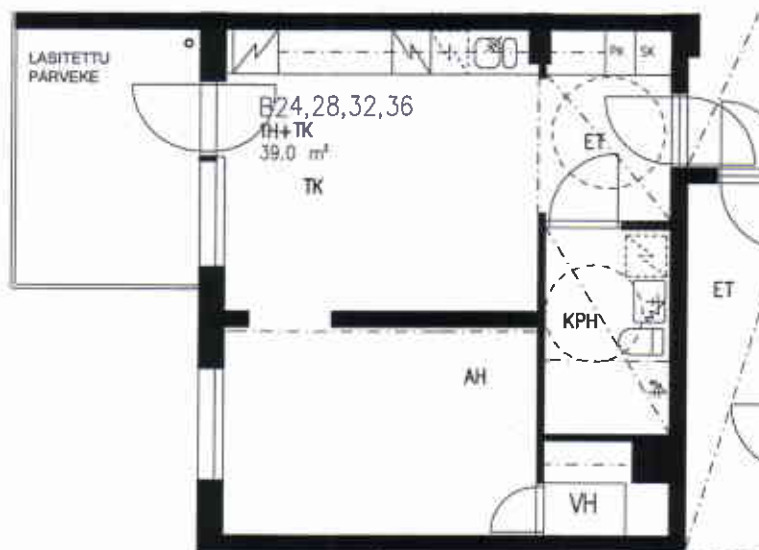

VUOTIE 59, 00990 HELSINKI

HUONEISTOPOHJA 1/100

23.6.2005

B22

2H+KK 52,0 m² 1. krs

VUOTIE

SUUNNITELMAAN SAATTAA TULLA MUUTOKSIA RAKENTAMISEN EDESSÄ

VUOSAAREN KIINTEISTÖT OY PIPPURI

VUOTIE 59, 00990 HELSINKI

HUONEISTOPOHJA 1/100
23.6.2005

B23,27,31,35

3H+KK 65,0 m² 2-5. krs

VUOTIE

SUUNNITELMAAN SAATTAA TULLA MUUTOKSIA RAKENTAMISEN EDESSÄ

VUOSAAREN KIINTEISTÖT OY PIPPURI

VUOTIE 59, 00990 HELSINKI

HUONEISTOPOHJA 1/100
23.6.2005

B24,28,32,36

1H+TK 39,0 m² 2-5. krs

VUOTIE

SUUNNITELMAAN SAATTAAN TULLA MUUTOKSIA RAKENTAMISEN EDESSÄ

VUOSAAREN KIINTEISTÖT OY PIPPURI

VUOTIE 59, 00990 HELSINKI

HUONEISTOPOHJA 1/100

23.6.2005

B25,29,33,37

1H+TK 39,0 m² 2-5. krs

VUOTIE

SUUNNITELMAAN SAATTAA TULLA MUUTOKSIA RAKENTAMISEN EDETESSÄ

VUOSAAREN KIINTEISTÖT OY PIPPURI

VUOTIE 59, 00990 HELSINKI

HUONEISTOPOHJA 1/100