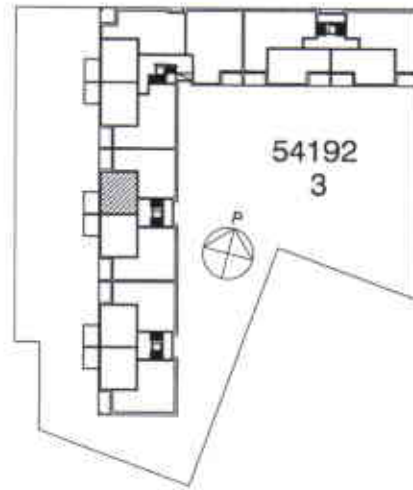

VUOTIE 59, 00990 HELSINKI

HUONEISTOPOHJA 1/100

23.6.2005

B22

2H+KK 52,0 m² 1. krs

VUOTIE

SUUNNITELMAAN SAATTAA TULLA MUUTOKSIA RAKENTAMISEN EDESSÄ

VUOSAAREN KIINTEISTÖT OY PIPPURI

VUOTIE 59, 00990 HELSINKI

HUONEISTOPOHJA 1/100
23.6.2005

B23,27,31,35

3H+KK 65,0 m² 2-5. krs

VUOTIE

SUUNNITELMAAN SAATTAA TULLA MUUTOKSIA RAKENTAMISEN EDESSÄ

VUOSAAREN KIINTEISTÖT OY PIPPURI

VUOTIE 59, 00990 HELSINKI

HUONEISTOPOHJA 1/100
23.6.2005

B24,28,32,36

1H+TK 39,0 m² 2-5. krs

VUOTIE

SUUNNITELMAAN SAATTAAN TULLA MUUTOKSIA RAKENTAMISEN EDESSÄ

VUOSAAREN KIINTEISTÖT OY PIPPURI

VUOTIE 59, 00990 HELSINKI

HUONEISTOPOHJA 1/100

23.6.2005

B25,29,33,37

1H+TK 39,0 m² 2-5. krs

VUOTIE

SUUNNITELMAAN SAATTAA TULLA MUUTOKSIA RAKENTAMISEN EDETESSÄ

VUOSAAREN KIINTEISTÖT OY PIPPURI

VUOTIE 59, 00990 HELSINKI

HUONEISTOPOHJA 1/100