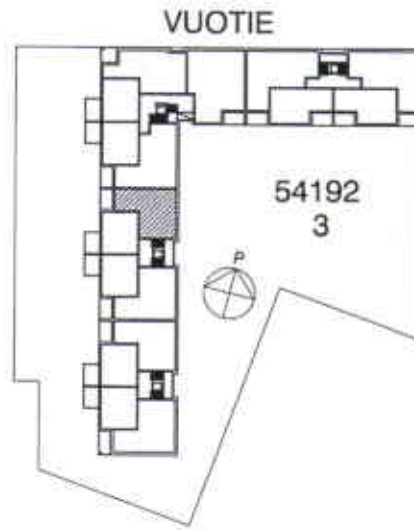

VUOTIE 59, 00990 HELSINKI

HUONEISTOPOHJA 1/100

23.6.2005

B22

2H+KK 52,0 m² 1. krs

VUOTIE

SUUNNITELMAAN SAATTAA TULLA MUUTOKSIA RAKENTAMISEN EDESSÄ

VUOSAAREN KIINTEISTÖT OY PIPPURI

HUONEISTOPOHJA 1/100
23.6.2005

B24,28,32,36

1H+TK 39,0 m² 2-5. krs

VUOTIE

SUUNNITELMAAN SAATTAAN TULLA MUUTOKSIA RAKENTAMISEN EDESSÄ

VUOSAAREN KIINTEISTÖT OY PIPPURI

VUOTIE 59, 00990 HELSINKI

HUONEISTOPOHJA 1/100

23.6.2005

B25,29,33,37

1H+TK 39,0 m² 2-5. krs

VUOTIE

SUUNNITELMAAN SAATTAA TULLA MUUTOKSIA RAKENTAMISEN EDETESSÄ

VUOSAAREN KIINTEISTÖT OY PIPPURI

VUOTIE 59, 00990 HELSINKI

HUONEISTOPOHJA 1/100

23.6.2005

B26,30,34,38

2H+K+S 62,0 m² 2-5. krs

SUUNNITELMAAN SAATTAA TULLA MUUTOKSIA RAKENTAMISEN EDESSÄ

VUOSAAREN KIINTEISTÖT OY PIPPURI

VUOTIE 59, 00990 HELSINKI

HUONEISTOPOHJA 1/100

23.6.2005