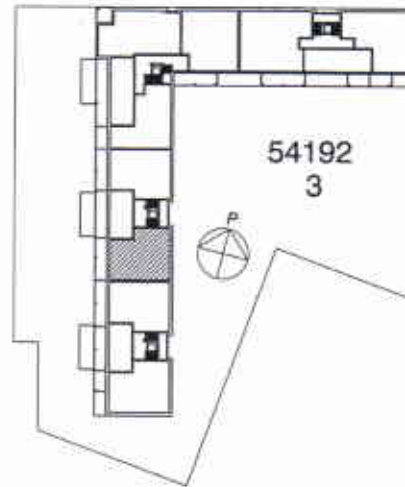

HUONEISTOPOHJA 1/100
23.6.2005

B24,28,32,36

1H+TK 39,0 m² 2-5. krs

VUOTIE

SUUNNITELMAAN SAATTAAN TULLA MUUTOKSIA RAKENTAMISEN EDESSÄ

VUOSAAREN KIINTEISTÖT OY PIPPURI

VUOTIE 59, 00990 HELSINKI

HUONEISTOPOHJA 1/100

23.6.2005

B25,29,33,37

1H+TK 39,0 m² 2-5. krs

VUOTIE

SUUNNITELMAAN SAATTAA TULLA MUUTOKSIA RAKENTAMISEN EDETESSÄ

VUOSAAREN KIINTEISTÖT OY PIPPURI

VUOTIE 59, 00990 HELSINKI

HUONEISTOPOHJA 1/100

23.6.2005

B26,30,34,38

2H+K+S 62,0 m² 2-5. krs

SUUNNITELMAAN SAATTAA TULLA MUUTOKSIA RAKENTAMISEN EDESSÄ

VUOSAAREN KIINTEISTÖT OY PIPPURI

VUOTIE 59, 00990 HELSINKI

HUONEISTOPOHJA 1/100

23.6.2005

B39

3H+KK+S

77,0 m² 6. krs

VUOTIE

SUUNNITELMAAN SAATTAA TULLA MUUTOKSIA RAKENTAMISEN EDESSÄ

VUOSAAREN KIINTEISTÖT OY PIPPURI

VUOTIE 59, 00990 HELSINKI

HUONEISTOPOHJA 1/100
23.6.2005