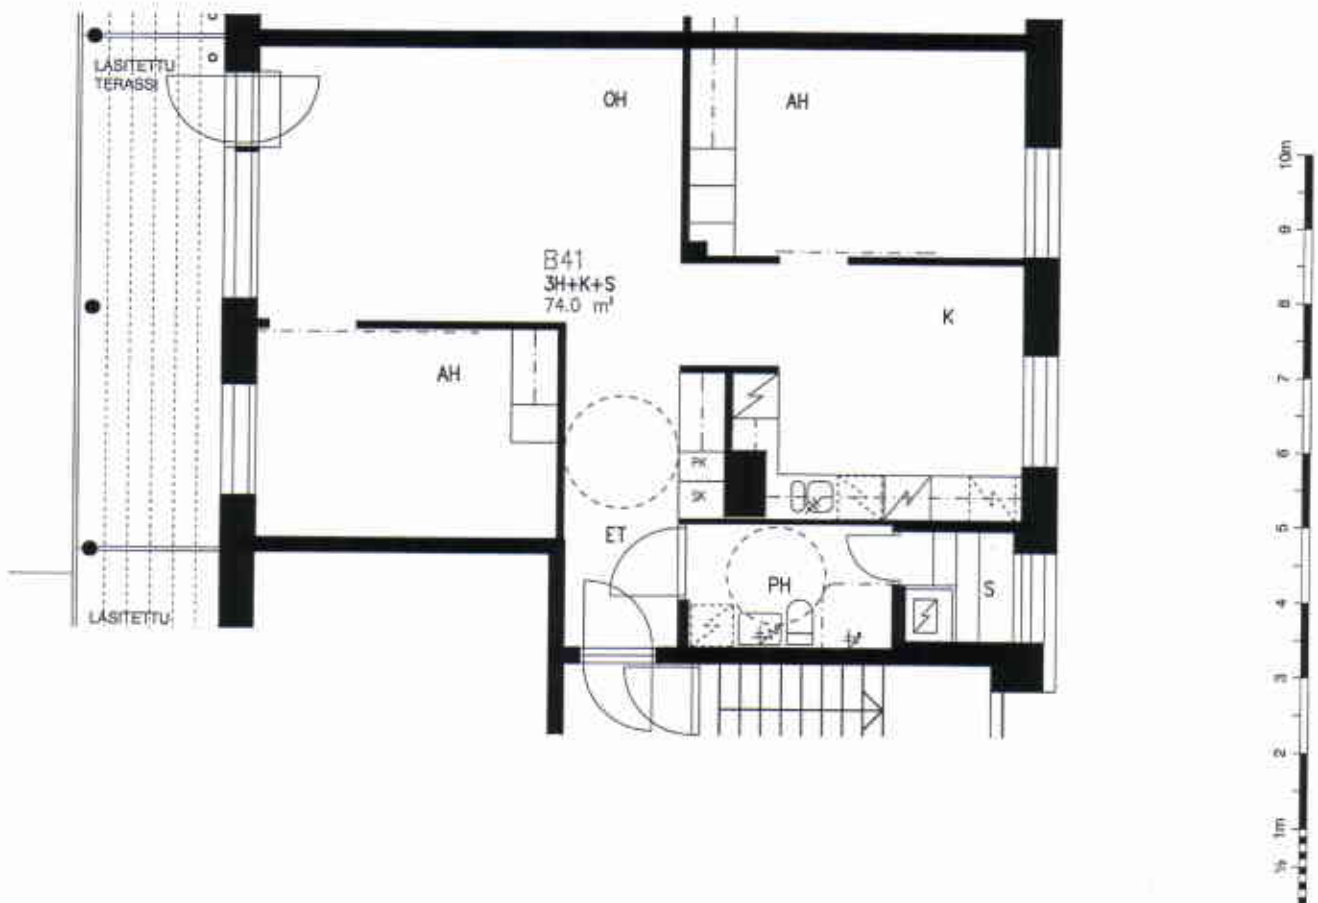

VUOTIE 59, 00990 HELSINKI

HUONEISTOPOHJA 1/100

23.6.2005

B22

2H+KK 52,0 m² 1. krs

VUOTIE

SUUNNITELMAAN SAATTAA TULLA MUUTOKSIA RAKENTAMISEN EDESSÄ

VUOSAAREN KIINTEISTÖT OY PIPPURI

23.6.2005

B26,30,34,38

2H+K+S 62,0 m² 2-5. krs

SUUNNITELMAAN SAATTAA TULLA MUUTOKSIA RAKENTAMISEN EDESSÄ

VUOSAAREN KIINTEISTÖT OY PIPPURI

VUOTIE 59, 00990 HELSINKI

HUONEISTOPOHJA 1/100

23.6.2005

B39

3H+KK+S

77,0 m² 6. krs

VUOTIE

SUUNNITELMAAN SAATTAA TULLA MUUTOKSIA RAKENTAMISEN EDESSÄ

VUOSAAREN KIINTEISTÖT OY PIPPURI

VUOTIE 59, 00990 HELSINKI

HUONEISTOPOHJA 1/100
23.6.2005

B41

3H+K+S 74,0 m² 6. krs

SUUNNITELMAAN SAATTAA TULLA MUUTOKSIA RAKENTAMISEN EDESSÄ