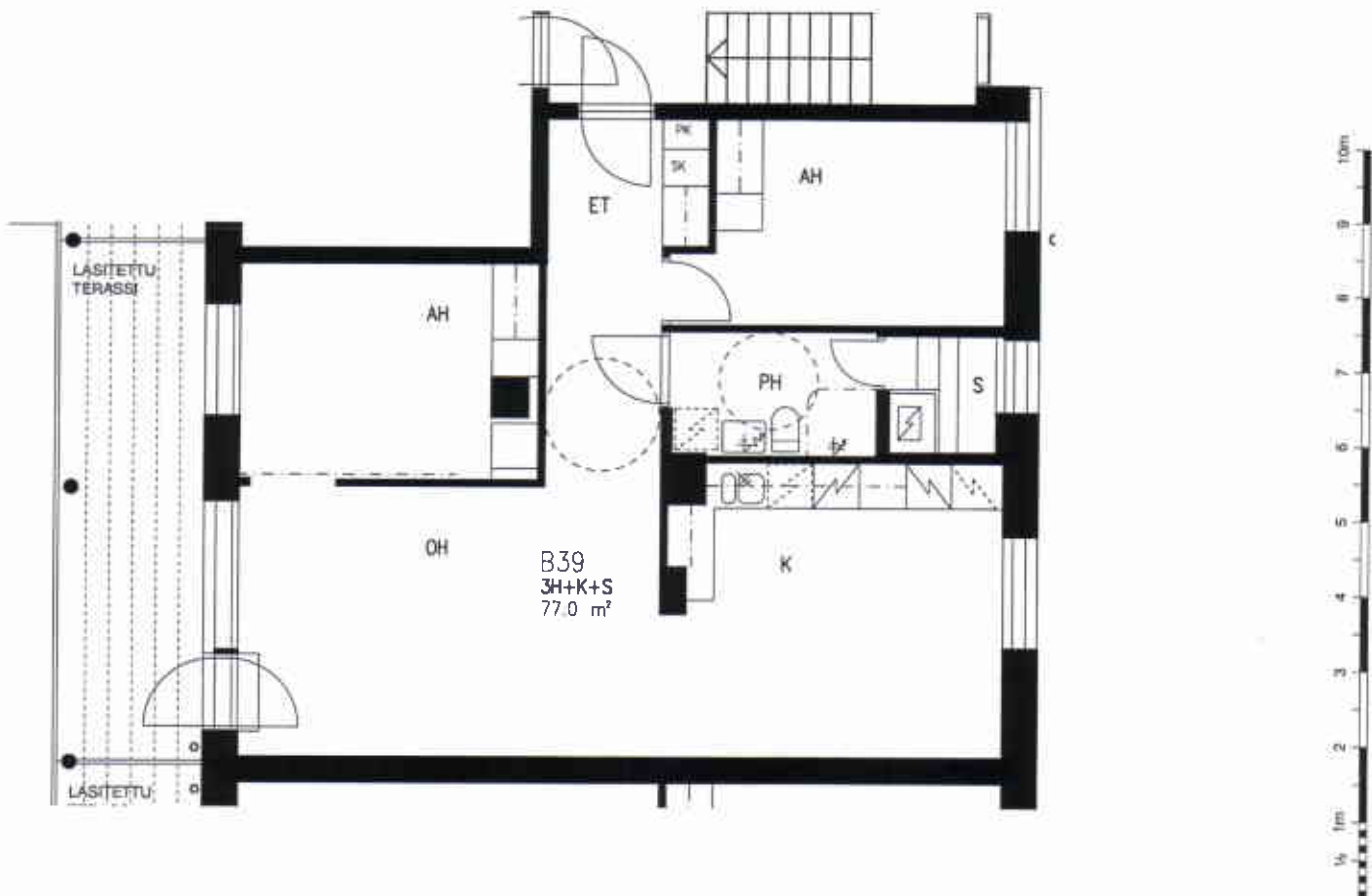

23.6.2005

B25,29,33,37

1H+TK 39,0 m² 2-5. krs

VUOTIE

SUUNNITELMAAN SAATTAA TULLA MUUTOKSIA RAKENTAMISEN EDETESSÄ

VUOSAAREN KIINTEISTÖT OY PIPPURI

VUOTIE 59, 00990 HELSINKI

HUONEISTOPOHJA 1/100

23.6.2005

B26,30,34,38

2H+K+S 62,0 m² 2-5. krs

SUUNNITELMAAN SAATTAA TULLA MUUTOKSIA RAKENTAMISEN EDESSÄ

VUOSAAREN KIINTEISTÖT OY PIPPURI

VUOTIE 59, 00990 HELSINKI

HUONEISTOPOHJA 1/100

23.6.2005

B39

3H+KK+S

77,0 m² 6. krs

VUOTIE

SUUNNITELMAAN SAATTAA TULLA MUUTOKSIA RAKENTAMISEN EDESSÄ

VUOSAAREN KIINTEISTÖT OY PIPPURI

VUOTIE 59, 00990 HELSINKI

HUONEISTOPOHJA 1/100
23.6.2005

B41

3H+K+S 74,0 m² 6. krs

SUUNNITELMAAN SAATTAA TULLA MUUTOKSIA RAKENTAMISEN EDESSÄ