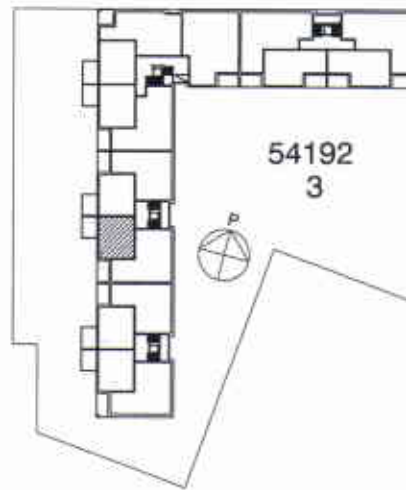

VUOTIE 59, 00990 HELSINKI

HUONEISTOPOHJA 1/100

23.6.2005

B22

2H+KK 52,0 m² 1. krs

VUOTIE

SUUNNITELMAAN SAATTAA TULLA MUUTOKSIA RAKENTAMISEN EDESSÄ

VUOSAAREN KIINTEISTÖT OY PIPPURI

VUOTIE 59, 00990 HELSINKI

HUONEISTOPOHJA 1/100
23.6.2005

B23,27,31,35

3H+KK 65,0 m² 2-5. krs

VUOTIE

SUUNNITELMAAN SAATTAA TULLA MUUTOKSIA RAKENTAMISEN EDESSÄ

VUOSAAREN KIINTEISTÖT OY PIPPURI

VUOTIE 59, 00990 HELSINKI

HUONEISTOPOHJA 1/100
23.6.2005

B24,28,32,36

1H+TK 39,0 m² 2-5. krs

VUOTIE

SUUNNITELMAAN SAATTAAN TULLA MUUTOKSIA RAKENTAMISEN EDESSÄ

VUOSAAREN KIINTEISTÖT OY PIPPURI

VUOTIE 59, 00990 HELSINKI

HUONEISTOPOHJA 1/100

23.6.2005

B25,29,33,37

1H+TK 39,0 m² 2-5. krs

VUOTIE

SUUNNITELMAAN SAATTAA TULLA MUUTOKSIA RAKENTAMISEN EDETESSÄ

VUOSAAREN KIINTEISTÖT OY PIPPURI

VUOTIE 59, 00990 HELSINKI

HUONEISTOPOHJA 1/100