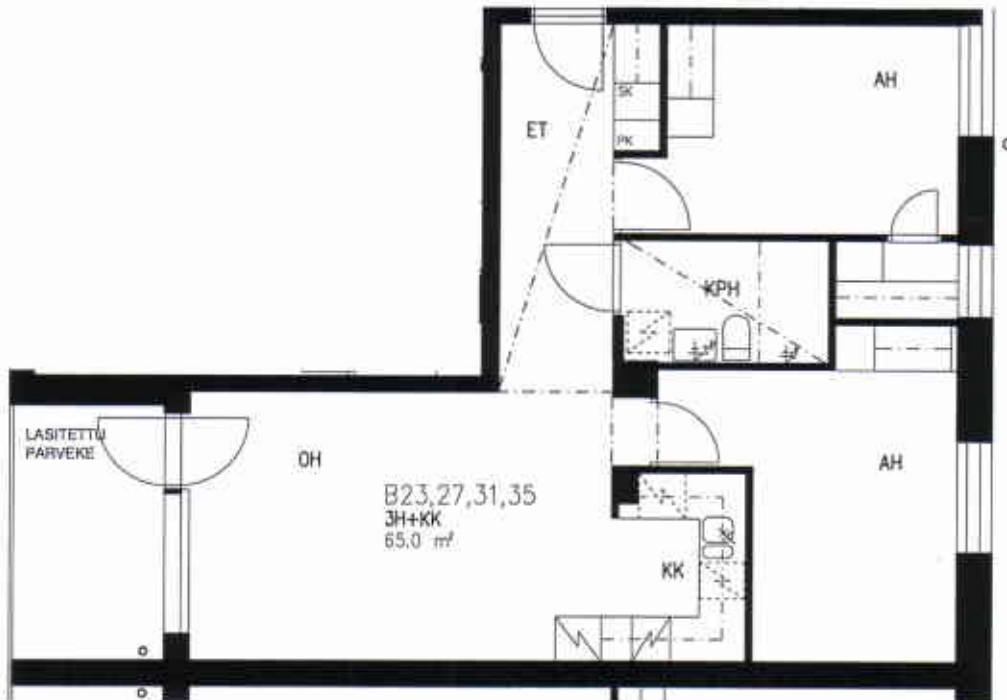

VUOTIE 59, 00990 HELSINKI

HUONEISTOPOHJA 1/100

23.6.2005

B22

2H+KK 52,0 m² 1. krs

VUOTIE

SUUNNITELMAAN SAATTAA TULLA MUUTOKSIA RAKENTAMISEN EDESSÄ

VUOSAAREN KIINTEISTÖT OY PIPPURI

VUOTIE 59, 00990 HELSINKI

HUONEISTOPOHJA 1/100
23.6.2005

B23,27,31,35

3H+KK 65,0 m² 2-5. krs

VUOTIE

SUUNNITELMAAN SAATTAA TULLA MUUTOKSIA RAKENTAMISEN EDESSÄ

VUOSAAREN KIINTEISTÖT OY PIPPURI

VUOTIE 59, 00990 HELSINKI

HUONEISTOPOHJA 1/100
23.6.2005

B24,28,32,36

1H+TK 39,0 m² 2-5. krs

VUOTIE

SUUNNITELMAAN SAATTAAN TULLA MUUTOKSIA RAKENTAMISEN EDESSÄ

VUOSAAREN KIINTEISTÖT OY PIPPURI

VUOTIE 59, 00990 HELSINKI

HUONEISTOPOHJA 1/100

23.6.2005

B26,30,34,38

2H+K+S 62,0 m² 2-5. krs

SUUNNITELMAAN SAATTAA TULLA MUUTOKSIA RAKENTAMISEN EDESSÄ

VUOSAAREN KIINTEISTÖT OY PIPPURI

VUOTIE 59, 00990 HELSINKI

HUONEISTOPOHJA 1/100

23.6.2005