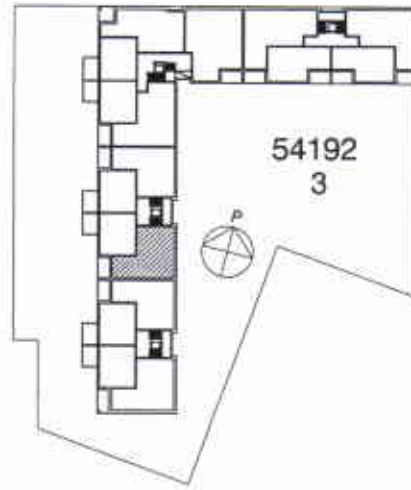

VUOSAAREN KIINTEISTÖT OY PIPPURI

VUOTIE 59, 00990 HELSINKI

HUONEISTOPOHJA 1/100

23.6.2005

B21

3H+KK 65,0 m² 1. krs

SUUNNITELMAAN SAATTAA TULLA MUUTOKSIA RAKENTAMISEN EDETESSÄ

VUOSAAREN KIINTEISTÖT OY PIPPURI

VUOTIE 59, 00990 HELSINKI

HUONEISTOPOHJA 1/100

23.6.2005

B22

2H+KK 52,0 m² 1. krs

VUOTIE

SUUNNITELMAAN SAATTAA TULLA MUUTOKSIA RAKENTAMISEN EDESSÄ

VUOSAAREN KIINTEISTÖT OY PIPPURI

VUOTIE 59, 00990 HELSINKI

HUONEISTOPOHJA 1/100
23.6.2005

B23,27,31,35

3H+KK 65,0 m² 2-5. krs

VUOTIE

SUUNNITELMAAN SAATTAA TULLA MUUTOKSIA RAKENTAMISEN EDESSÄ

VUOSAAREN KIINTEISTÖT OY PIPPURI

VUOTIE 59, 00990 HELSINKI

HUONEISTOPOHJA 1/100
23.6.2005

B24,28,32,36

1H+TK 39,0 m² 2-5. krs

VUOTIE

SUUNNITELMAAN SAATTAAN TULLA MUUTOKSIA RAKENTAMISEN EDESSÄ

VUOSAAREN KIINTEISTÖT OY PIPPURI

VUOTIE 59, 00990 HELSINKI

HUONEISTOPOHJA 1/100