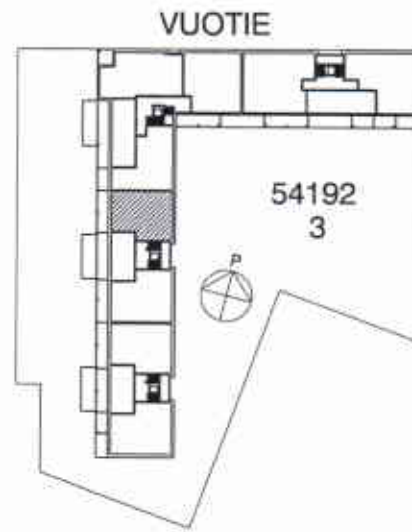

VUOSAAREN KIINTEISTÖT OY PIPPURI

VUOTIE 59, 00990 HELSINKI

HUONEISTOPOHJA 1/100
23.6.2005

B41

3H+K+S 74,0 m² 6. krs

SUUNNITELMAAN SAATTAA TULLA MUUTOKSIA RAKENTAMISEN EDESSÄ