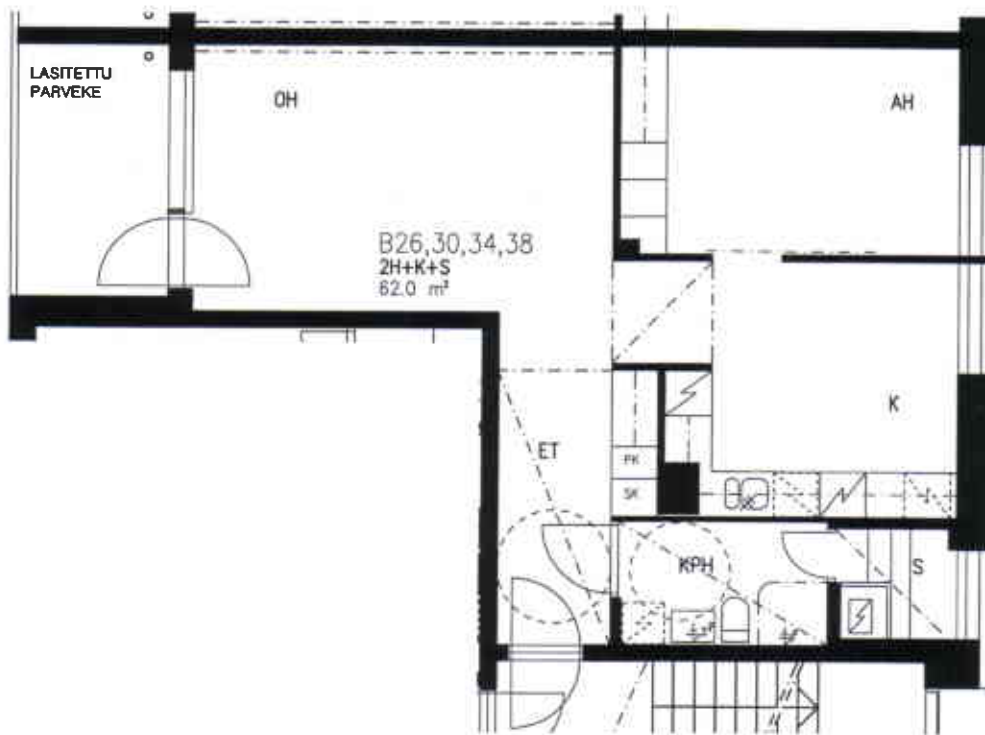

HUONEISTOPOHJA 1/100
23.6.2005

B24,28,32,36

1H+TK 39,0 m² 2-5. krs

VUOTIE

SUUNNITELMAAN SAATTAAN TULLA MUUTOKSIA RAKENTAMISEN EDESSÄ

VUOSAAREN KIINTEISTÖT OY PIPPURI

VUOTIE 59, 00990 HELSINKI

HUONEISTOPOHJA 1/100

23.6.2005

B25,29,33,37

1H+TK 39,0 m² 2-5. krs

VUOTIE

SUUNNITELMAAN SAATTAA TULLA MUUTOKSIA RAKENTAMISEN EDETESSÄ

VUOSAAREN KIINTEISTÖT OY PIPPURI

VUOTIE 59, 00990 HELSINKI

HUONEISTOPOHJA 1/100

23.6.2005

B26,30,34,38

2H+K+S 62,0 m² 2-5. krs

SUUNNITELMAAN SAATTAA TULLA MUUTOKSIA RAKENTAMISEN EDESSÄ

VUOSAAREN KIINTEISTÖT OY PIPPURI

VUOTIE 59, 00990 HELSINKI

HUONEISTOPOHJA 1/100

23.6.2005

B39

3H+KK+S

77,0 m² 6. krs

VUOTIE

SUUNNITELMAAN SAATTAA TULLA MUUTOKSIA RAKENTAMISEN EDESSÄ

VUOSAAREN KIINTEISTÖT OY PIPPURI

VUOTIE 59, 00990 HELSINKI

HUONEISTOPOHJA 1/100
23.6.2005