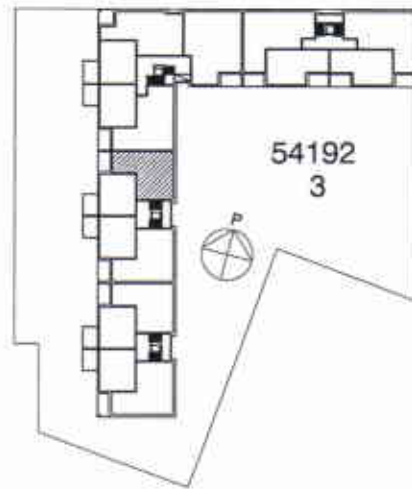

VUOSAAREN KIINTEISTÖT OY PIPPURI

VUOTIE 59, 00990 HELSINKI

HUONEISTOPOHJA 1/100

23.6.2005

B21

3H+KK 65,0 m² 1. krs

SUUNNITELMAAN SAATTAA TULLA MUUTOKSIA RAKENTAMISEN EDETESSÄ

VUOSAAREN KIINTEISTÖT OY PIPPURI

VUOTIE 59, 00990 HELSINKI

HUONEISTOPOHJA 1/100

23.6.2005

B22

2H+KK 52,0 m² 1. krs

VUOTIE

SUUNNITELMAAN SAATTAA TULLA MUUTOKSIA RAKENTAMISEN EDESSÄ

VUOSAAREN KIINTEISTÖT OY PIPPURI

VUOTIE 59, 00990 HELSINKI

HUONEISTOPOHJA 1/100
23.6.2005

B23,27,31,35

3H+KK 65,0 m² 2-5. krs

VUOTIE

SUUNNITELMAAN SAATTAA TULLA MUUTOKSIA RAKENTAMISEN EDESSÄ

VUOSAAREN KIINTEISTÖT OY PIPPURI

VUOTIE 59, 00990 HELSINKI

HUONEISTOPOHJA 1/100
23.6.2005

B24,28,32,36

1H+TK 39,0 m² 2-5. krs

VUOTIE

SUUNNITELMAAN SAATTAAN TULLA MUUTOKSIA RAKENTAMISEN EDESSÄ

VUOSAAREN KIINTEISTÖT OY PIPPURI

VUOTIE 59, 00990 HELSINKI

HUONEISTOPOHJA 1/100