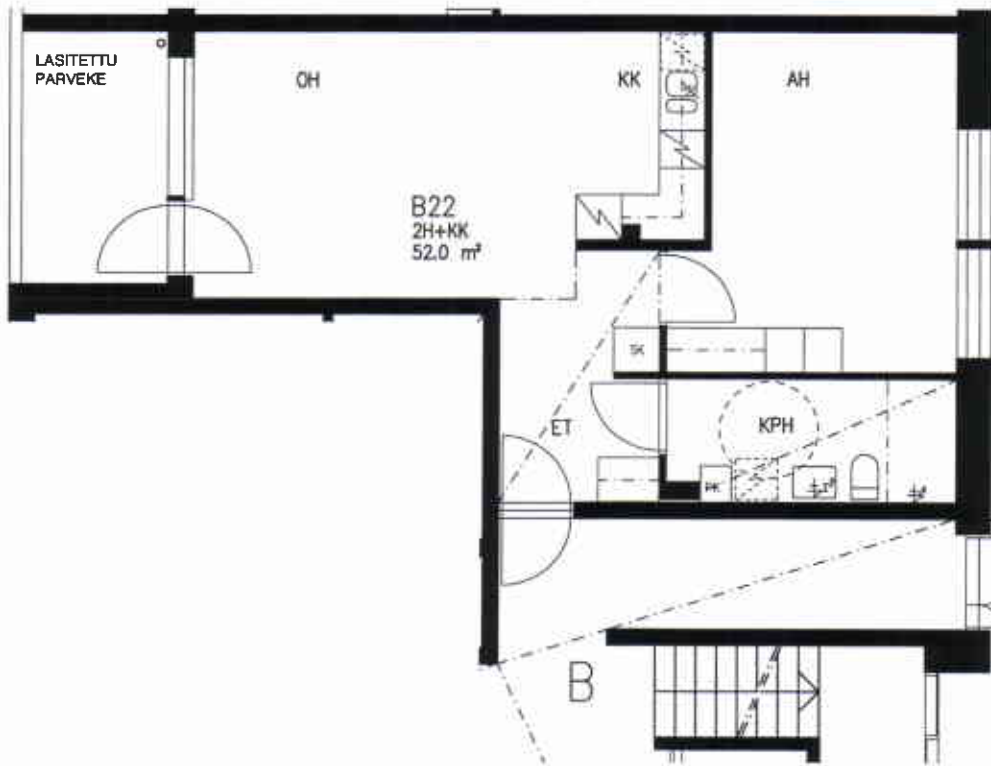

VUOTIE 59, 00990 HELSINKI

HUONEISTOPOHJA 1/100

23.6.2005

B22

2H+KK 52,0 m² 1. krs

VUOTIE

SUUNNITELMAAN SAATTAA TULLA MUUTOKSIA RAKENTAMISEN EDESSÄ

VUOSAAREN KIINTEISTÖT OY PIPPURI

VUOTIE 59, 00990 HELSINKI

HUONEISTOPOHJA 1/100
23.6.2005

B23,27,31,35

3H+KK 65,0 m² 2-5. krs

VUOTIE

SUUNNITELMAAN SAATTAA TULLA MUUTOKSIA RAKENTAMISEN EDESSÄ

VUOSAAREN KIINTEISTÖT OY PIPPURI

VUOTIE 59, 00990 HELSINKI

HUONEISTOPOHJA 1/100
23.6.2005

B24,28,32,36

1H+TK 39,0 m² 2-5. krs

VUOTIE

SUUNNITELMAAN SAATTAAN TULLA MUUTOKSIA RAKENTAMISEN EDESSÄ

VUOSAAREN KIINTEISTÖT OY PIPPURI

VUOTIE 59, 00990 HELSINKI

HUONEISTOPOHJA 1/100

23.6.2005

B26,30,34,38

2H+K+S 62,0 m² 2-5. krs

SUUNNITELMAAN SAATTAA TULLA MUUTOKSIA RAKENTAMISEN EDESSÄ

VUOSAAREN KIINTEISTÖT OY PIPPURI

VUOTIE 59, 00990 HELSINKI

HUONEISTOPOHJA 1/100

23.6.2005