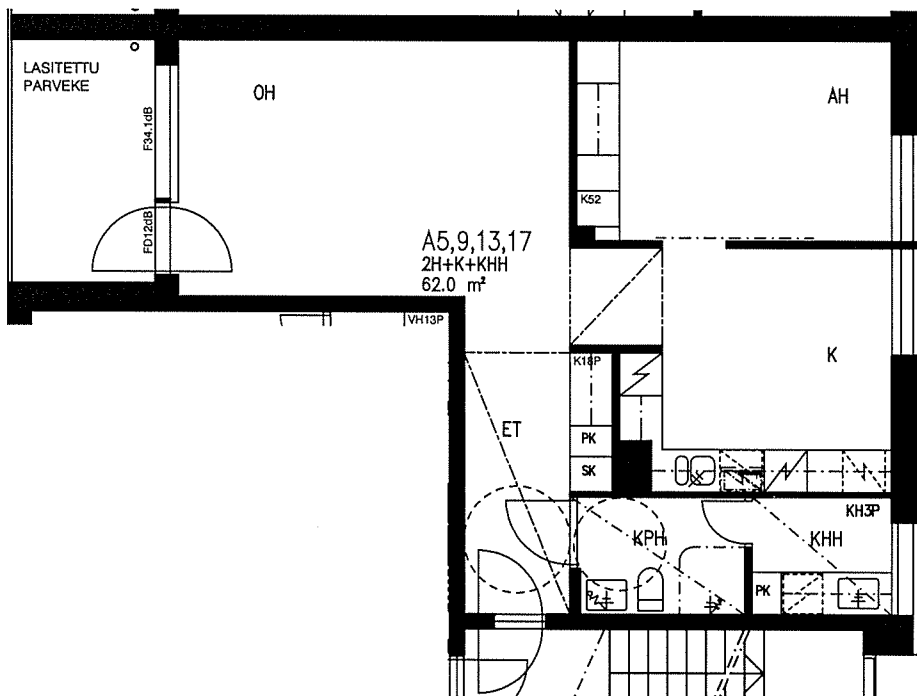

VUOSAAREN KIINTEISTÖT OY PIPPURI

VUOTIE 59, 00990 HELSINKI

HUONEISTOPOHJA 1/100

09.06.2006

A5,9,13,17

2H+K+KHH 62,0 m² 2-5. krs

VUOTIE

SUUNNITELMAAN SAATTAA TULLA MUUTOKSIA RAKENTAMISEN EDESSÄ