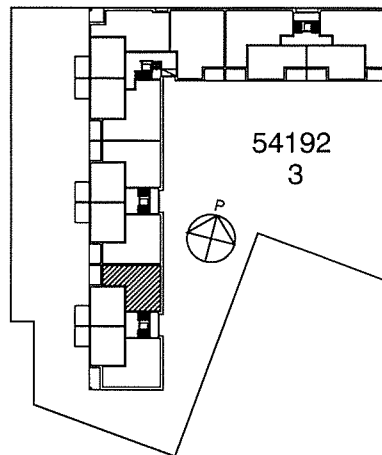

VUOSAAREN KIINTEISTÖT OY PIPPURI

VUOTIE 59, 00990 HELSINKI

HUONEISTOPOHJA 1/100

09.06.2006

A5,9,13,17

2H+K+KHH 62,0 m² 2-5. krs

VUOTIE

SUUNNITELMAAN SAATTAA TULLA MUUTOKSIA RAKENTAMISEN EDESSÄ