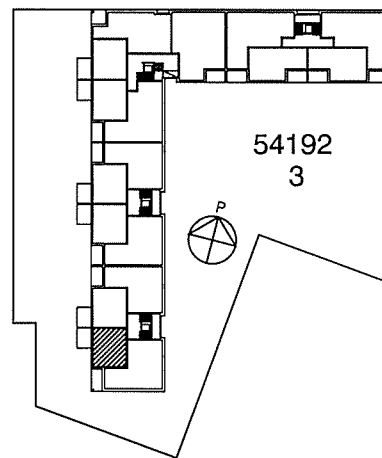

VUOSAAREN KIINTEISTÖT OY PIPPURI

VUOTIE 59, 00990 HELSINKI

HUONEISTOPOHJA 1/100

09.06.2006

A3,7,11,15

1H+TK 39,0 m² 2-5. krs

VUOTIE

SUUNNITELMAAN SAATTAA TULLA MUUTOKSIA RAKENTAMISEN EDESSÄ