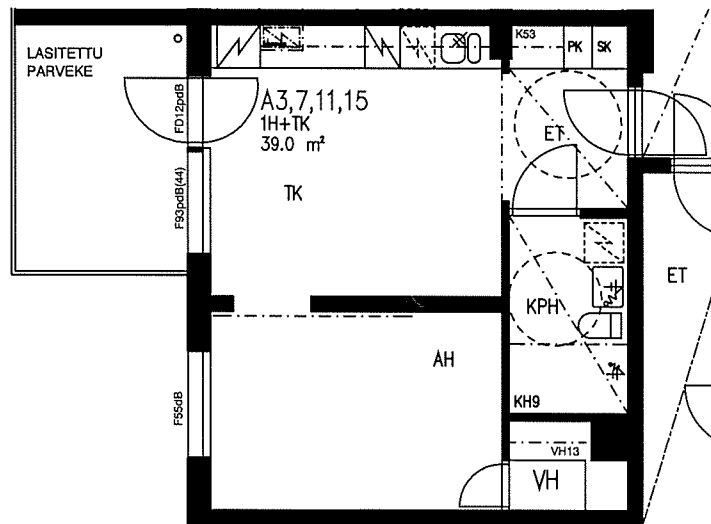

VUOSAAREN KIINTEISTÖT OY PIPPURI

VUOTIE 59, 00990 HELSINKI

HUONEISTOPOHJA 1/100

09.06.2006

A3,7,11,15

1H+TK 39,0 m² 2-5. krs

VUOTIE

SUUNNITELMAAN SAATTAA TULLA MUUTOKSIA RAKENTAMISEN EDESSÄ