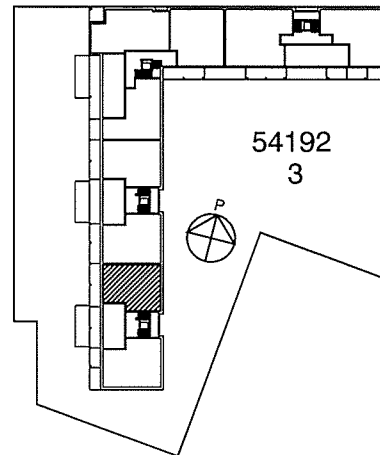

# VUOSAAREN KIINTEISTÖT OY PIPPURI

VUOTIE 59, 00990 HELSINKI

HUONEISTOPOHJA 1/100

09.06.2006

**A20**

3H+K 74,0 m<sup>2</sup> 6. krs

VUOTIE

SUUNNITELMAAN SAATTAA TULLA MUUTOKSIA RAKENTAMISEN EDESSÄ