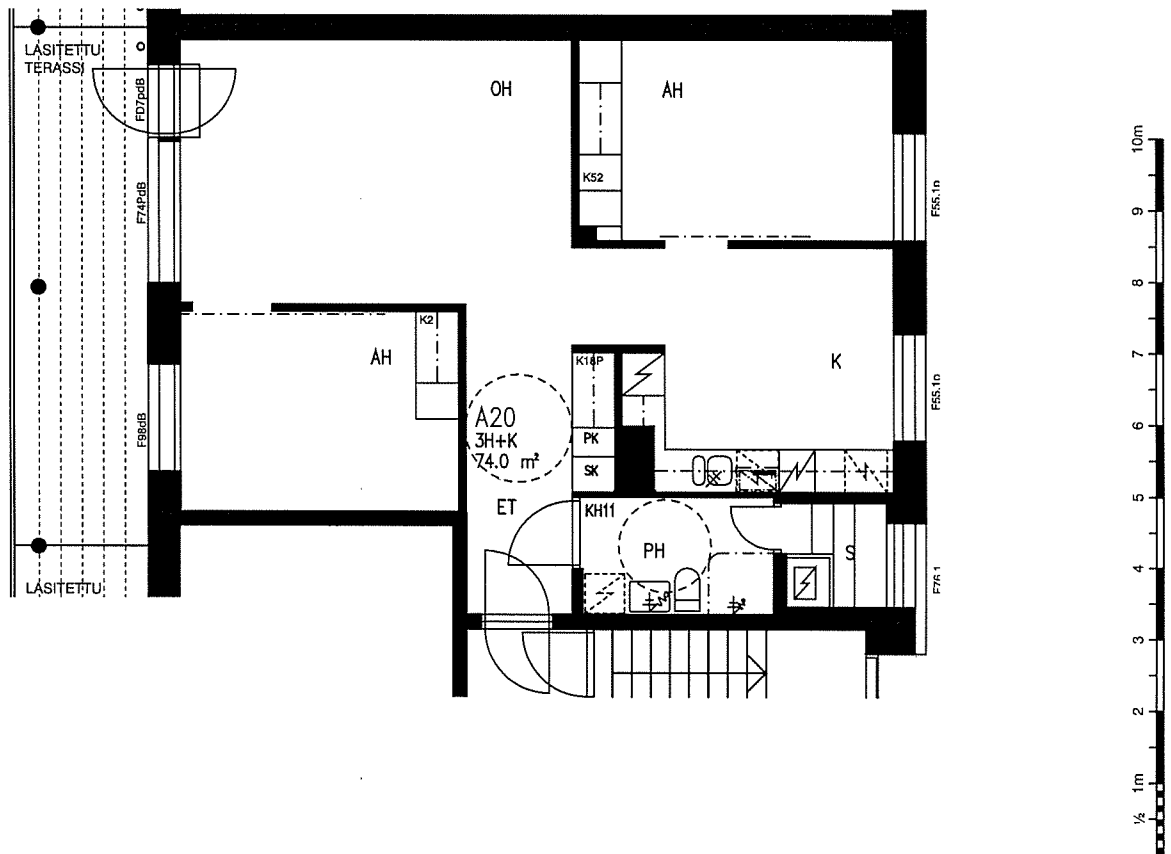

# VUOSAAREN KIINTEISTÖT OY PIPPURI

VUOTIE 59, 00990 HELSINKI

HUONEISTOPOHJA 1/100

09.06.2006

**A20**

3H+K 74,0 m<sup>2</sup> 6. krs

VUOTIE

SUUNNITELMAAN SAATTAA TULLA MUUTOKSIA RAKENTAMISEN EDESSÄ