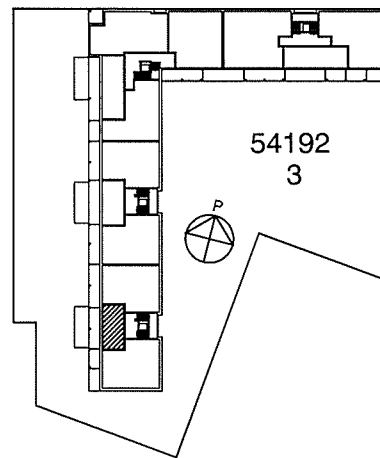

VUOSAAREN KIINTEISTÖT OY PIPPURI

VUOTIE 59, 00990 HELSINKI

HUONEISTOPOHJA 1/100

09.06.2006

A19

1H+KK 28,0 m² 6. krs

VUOTIE

AL. PARV.
KATTO