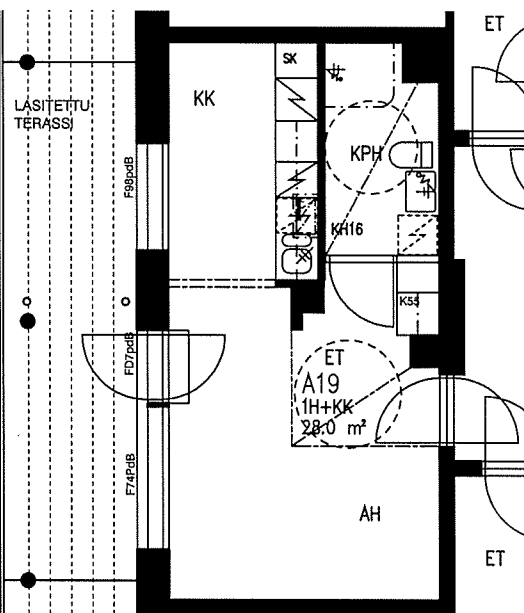

VUOSAAREN KIINTEISTÖT OY PIPPURI

VUOTIE 59, 00990 HELSINKI

HUONEISTOPOHJA 1/100

09.06.2006

A19

1H+KK 28,0 m² 6. krs

VUOTIE

AL. PARV.
KATTO

SUUNNITELMAAN SAATTAA TULLA MUUTOKSIA RAKENTAMISEN EDESSÄ