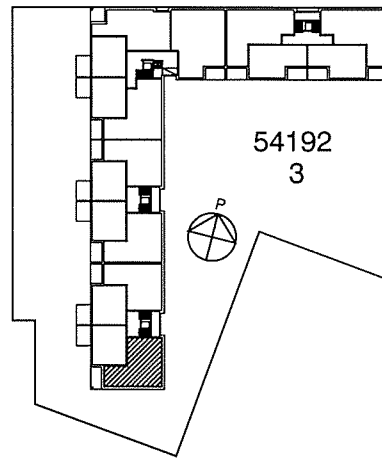

VUOSAAREN KIINTEISTÖT OY PIPPURI

VUOTIE 59, 00990 HELSINKI

HUONEISTOPOHJA 1/100

09.06.2006

A2,6,10,14

3H+KK 65,0 m² 2-5. krs

VUOTIE

SUUNNITELMAAN SAATTAA TULLA MUUTOKSIA RAKENTAMISEN EDESSÄ