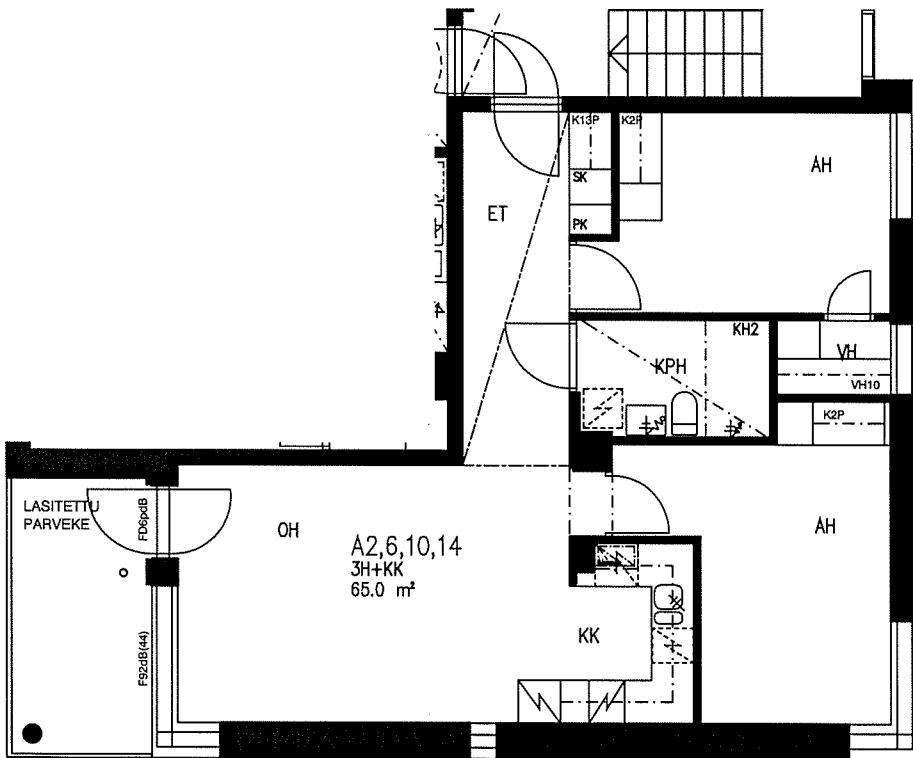

VUOSAAREN KIINTEISTÖT OY PIPPURI

VUOTIE 59, 00990 HELSINKI

HUONEISTOPOHJA 1/100

09.06.2006

A2,6,10,14

3H+KK 65,0 m² 2-5. krs

VUOTIE

SUUNNITELMAAN SAATTAA TULLA MUUTOKSIA RAKENTAMISEN EDESSÄ