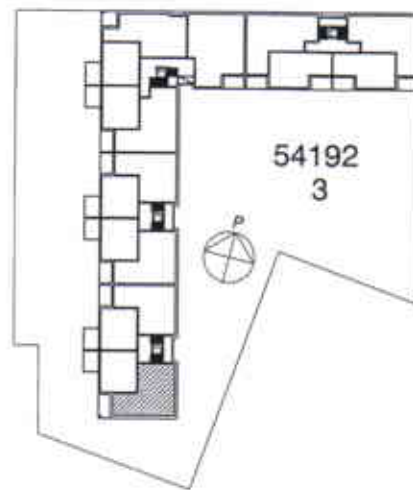

VUOSAAREN KIINTEISTÖT OY PIPPURI

VUOTIE 59, 00990 HELSINKI

HUONEISTOPOHJA 1/100

23.6.2005

A1

2H+KK 52,0 m² 1. krs

VUOTIE

SUUNNITELMAAN SAATTAA TULLA MUUTOKSIA RAKENTAMISEN EDESSÄ

VUOSAAREN KIINTEISTÖT OY PIPPURI

VUOTIE 59, 00990 HELSINKI

HUONEISTOPOHJA 1/100

23.6.2005

A2,6,10,14

3H+KK 65,0 m² 2-5. krs

VUOTIE

SUUNNITELMAAN SAATTAA TULLA MUUTOKSIA RAKENTAMISEN EDESSÄ

VUOSAAREN KIINTEISTÖT OY PIPPURI

VUOTIE 59, 00990 HELSINKI

HUONEISTOPOHJA 1/100

23.6.2005

A3,7,11,15

1H+TK 39,0 m² 2-5. krs

VUOTIE

SUUNNITELMAAN SAATTAA TULLA MUUTOKSIA RAKENTAMISEN EDESSÄ

VUOTIE 59, 00990 HELSINKI

HUONEISTOPOHJA 1/100

23.6.2005

A5,9,13,17

2H+K+KHH 62,0 m² 2-5. krs

VUOTIE

SUUNNITELMAAN SAATTAÄ TULLA MUUTOKSIA RAKENTAMISEN EDESSÄ

VUOSAAREN KIINTEISTÖT OY PIPPURI