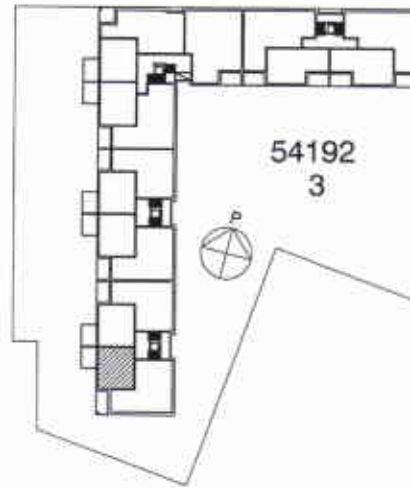

VUOSAAREN KIINTEISTÖT OY PIPPURI

VUOTIE 59, 00990 HELSINKI

HUONEISTOPOHJA 1/100

23.6.2005

A2,6,10,14

3H+KK 65,0 m² 2-5. krs

VUOTIE

SUUNNITELMAAN SAATTAA TULLA MUUTOKSIA RAKENTAMISEN EDESSÄ

VUOSAAREN KIINTEISTÖT OY PIPPURI

VUOTIE 59, 00990 HELSINKI

HUONEISTOPOHJA 1/100

23.6.2005

A3,7,11,15

1H+TK 39,0 m² 2-5. krs

VUOTIE

SUUNNITELMAAN SAATTAA TULLA MUUTOKSIA RAKENTAMISEN EDESSÄ

VUOSAAREN KIINTEISTÖT OY PIPPURI

VUOTIE 59, 00990 HELSINKI

HUONEISTOPOHJA 1/100

23.6.2005

A4,8,12,16

1H+TK 39,0 m² 2-5. krs

SUUNNITELMAAN SAATTAA TULLA MUUTOKSIA RAKENTAMISEN EDESSÄ

VUOSAAREN KIINTEISTÖT OY PIPPURI

VUOTIE 59, 00990 HELSINKI

HUONEISTOPOHJA 1/100

23.6.2005

A5,9,13,17

2H+K+KHH 62,0 m² 2-5. krs

VUOTIE

SUUNNITELMAAN SAATTAÄ TULLA MUUTOKSIA RAKENTAMISEN EDESSÄ

VUOSAAREN KIINTEISTÖT OY PIPPURI