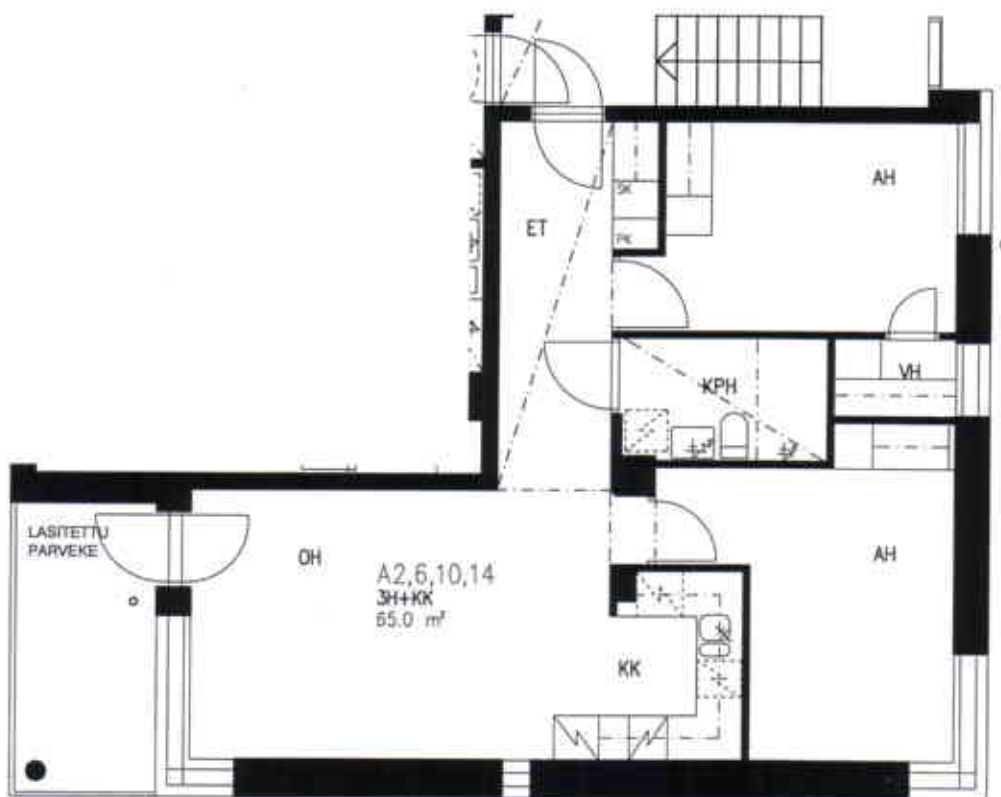

VUOSAAREN KIINTEISTÖT OY PIPPURI

VUOTIE 59, 00990 HELSINKI

HUONEISTOPOHJA 1/100

23.6.2005

A1

2H+KK 52,0 m² 1. krs

VUOTIE

SUUNNITELMAAN SAATTAA TULLA MUUTOKSIA RAKENTAMISEN EDESSÄ

VUOSAAREN KIINTEISTÖT OY PIPPURI

VUOTIE 59, 00990 HELSINKI

HUONEISTOPOHJA 1/100

23.6.2005

A2,6,10,14

3H+KK 65,0 m² 2-5. krs

VUOTIE

SUUNNITELMAAN SAATTAA TULLA MUUTOKSIA RAKENTAMISEN EDESSÄ

VUOSAAREN KIINTEISTÖT OY PIPPURI

VUOTIE 59, 00990 HELSINKI

HUONEISTOPOHJA 1/100

23.6.2005

A3,7,11,15

1H+TK 39,0 m² 2-5. krs

VUOTIE

SUUNNITELMAAN SAATTAA TULLA MUUTOKSIA RAKENTAMISEN EDESSÄ

07.08.2006

A20

3H+K+S 74,0 m² 6. krs

SUUNNITELMAAN SAATTAA TULLA MUUTOKSIA RAKENTAMISEN EDESSÄ