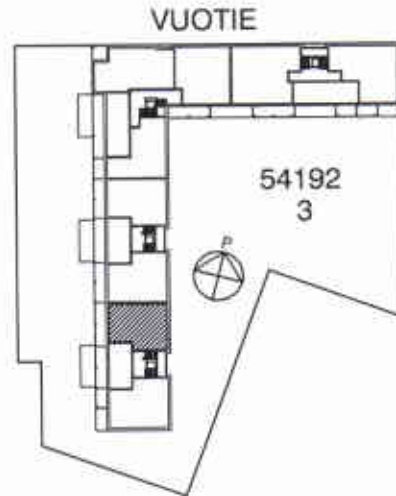

VUOSAAREN KIINTEISTÖT OY PIPPURI

VUOTIE 59, 00990 HELSINKI

HUONEISTOPOHJA 1/100

07.08.2006

A20

3H+K+S 74,0 m² 6. krs

SUUNNITELMAAN SAATTAA TULLA MUUTOKSIA RAKENTAMISEN EDESSÄ