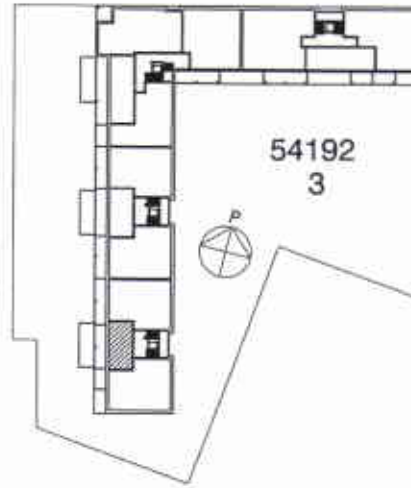

VUOSAAREN KIINTEISTÖT OY PIPPURI

VUOTIE 59, 00990 HELSINKI

HUONEISTOPOHJA 1/100

23.6.2005

A3,7,11,15

1H+TK 39,0 m² 2-5. krs

VUOTIE

SUUNNITELMAAN SAATTAA TULLA MUUTOKSIA RAKENTAMISEN EDESSÄ

VUOTIE 59, 00990 HELSINKI

HUONEISTOPOHJA 1/100

23.6.2005

A5,9,13,17

2H+K+KHH 62,0 m² 2-5. krs

VUOTIE

SUUNNITELMAAN SAATTAÄ TULLA MUUTOKSIA RAKENTAMISEN EDESSÄ

VUOSAAREN KIINTEISTÖT OY PIPPURI

VUOTIE 59, 00990 HELSINKI

HUONEISTOPOHJA 1/100
23.6.2005

A18

3H+K+S 77,0 m² 6. krs

SUUNNITELMAAN SAATTAA TULLA MUUTOKSIA RAKENTAMISEN EDESSÄ

VUOSAAREN KIINTEISTÖT OY PIPPURI

VUOTIE 59, 00990 HELSINKI

HUONEISTOPOHJA 1/100

23.6.2005

A19

1H+KK 28,0 m² 6. krs

VUOTIE

SUUNNITELMAAN SAATTAA TULLA MUUTOKSIA RAKENTAMISEN EDESSÄ

VUOSAAREN KIINTEISTÖT OY PIPPURI

VUOTIE 59, 00990 HELSINKI

HUONEISTOPOHJA 1/100