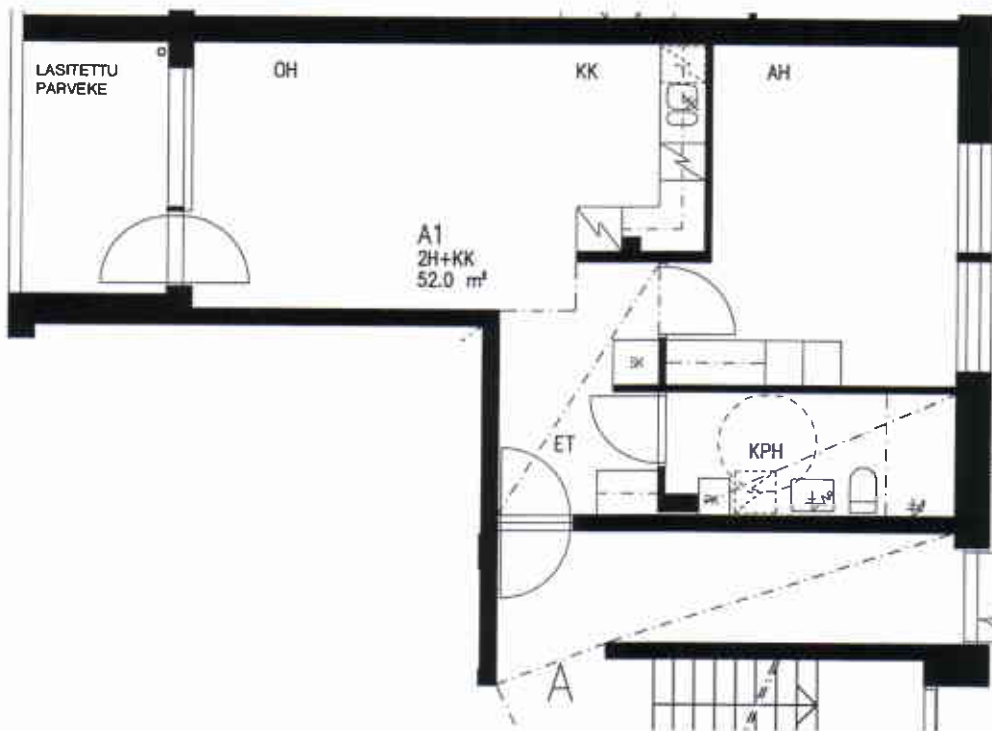

VUOSAAREN KIINTEISTÖT OY PIPPURI

VUOTIE 59, 00990 HELSINKI

HUONEISTOPOHJA 1/100

23.6.2005

A1

2H+KK 52,0 m² 1. krs

VUOTIE

SUUNNITELMAAN SAATTAA TULLA MUUTOKSIA RAKENTAMISEN EDESSÄ

VUOSAAREN KIINTEISTÖT OY PIPPURI

VUOTIE 59, 00990 HELSINKI

HUONEISTOPOHJA 1/100

23.6.2005

A2,6,10,14

3H+KK 65,0 m² 2-5. krs

VUOTIE

SUUNNITELMAAN SAATTAA TULLA MUUTOKSIA RAKENTAMISEN EDESSÄ

VUOSAAREN KIINTEISTÖT OY PIPPURI

VUOTIE 59, 00990 HELSINKI

HUONEISTOPOHJA 1/100

23.6.2005

A3,7,11,15

1H+TK 39,0 m² 2-5. krs

VUOTIE

SUUNNITELMAAN SAATTAA TULLA MUUTOKSIA RAKENTAMISEN EDESSÄ

VUOTIE 59, 00990 HELSINKI

HUONEISTOPOHJA 1/100

23.6.2005

A5,9,13,17

2H+K+KHH 62,0 m² 2-5. krs

VUOTIE

SUUNNITELMAAN SAATTAÄ TULLA MUUTOKSIA RAKENTAMISEN EDESSÄ

VUOSAAREN KIINTEISTÖT OY PIPPURI