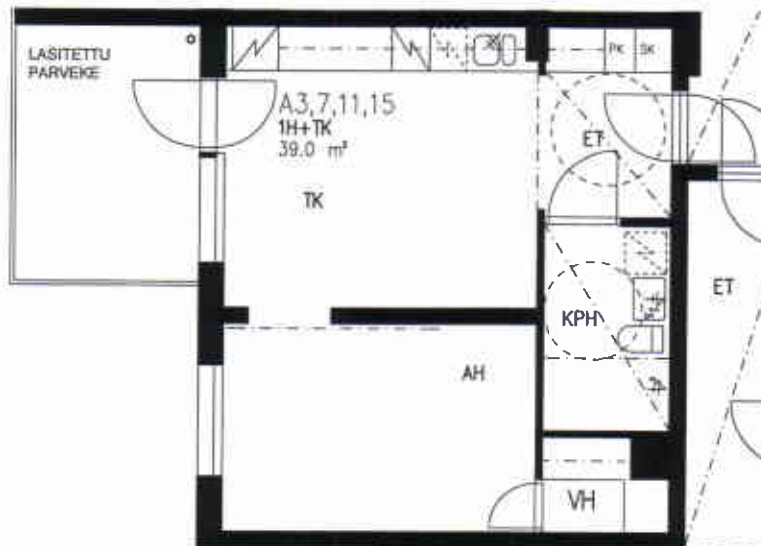

VUOSAAREN KIINTEISTÖT OY PIPPURI

VUOTIE 59, 00990 HELSINKI

HUONEISTOPOHJA 1/100

23.6.2005

A2,6,10,14

3H+KK 65,0 m² 2-5. krs

VUOTIE

SUUNNITELMAAN SAATTAA TULLA MUUTOKSIA RAKENTAMISEN EDESSÄ

VUOSAAREN KIINTEISTÖT OY PIPPURI

VUOTIE 59, 00990 HELSINKI

HUONEISTOPOHJA 1/100

23.6.2005

A3,7,11,15

1H+TK 39,0 m² 2-5. krs

VUOTIE

SUUNNITELMAAN SAATTAA TULLA MUUTOKSIA RAKENTAMISEN EDESSÄ

VUOSAAREN KIINTEISTÖT OY PIPPURI

VUOTIE 59, 00990 HELSINKI

HUONEISTOPOHJA 1/100

23.6.2005

A4,8,12,16

1H+TK 39,0 m² 2-5. krs

SUUNNITELMAAN SAATTAA TULLA MUUTOKSIA RAKENTAMISEN EDESSÄ

VUOSAAREN KIINTEISTÖT OY PIPPURI

VUOTIE 59, 00990 HELSINKI

HUONEISTOPOHJA 1/100

23.6.2005

A5,9,13,17

2H+K+KHH 62,0 m² 2-5. krs

VUOTIE

SUUNNITELMAAN SAATTAÄ TULLA MUUTOKSIA RAKENTAMISEN EDESSÄ

VUOSAAREN KIINTEISTÖT OY PIPPURI