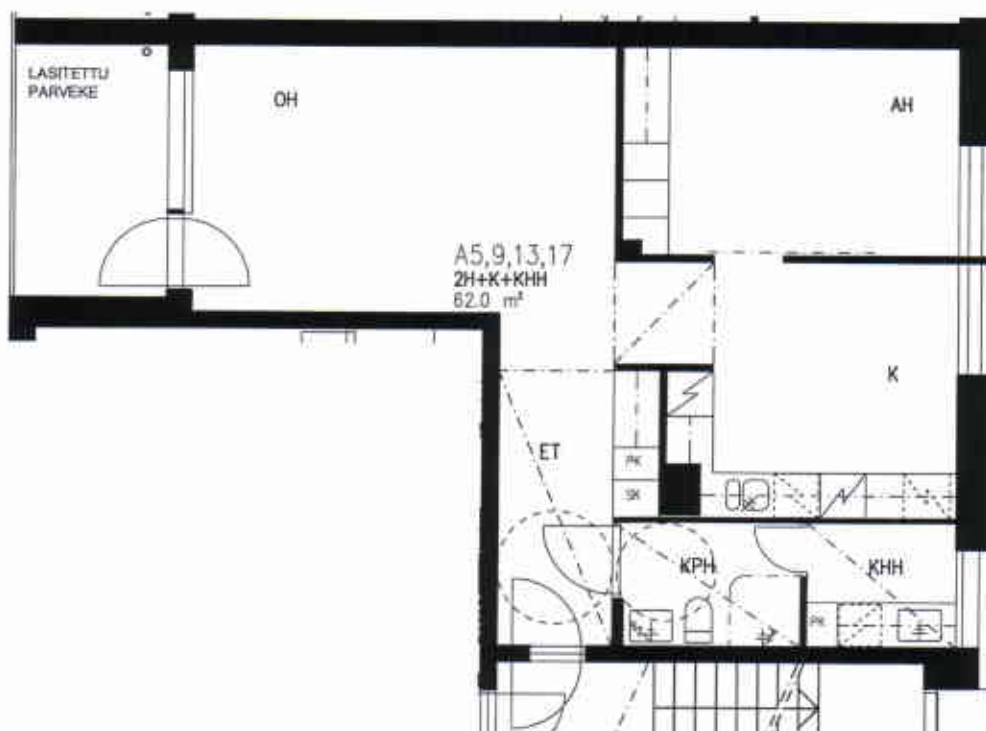

VUOTIE 59, 00990 HELSINKI

HUONEISTOPOHJA 1/100

23.6.2005

A5,9,13,17

2H+K+KHH 62,0 m² 2-5. krs

VUOTIE

SUUNNITELMAAN SAATTAÄ TULLA MUUTOKSIA RAKENTAMISEN EDESSÄ

VUOSAAREN KIINTEISTÖT OY PIPPURI

VUOTIE 59, 00990 HELSINKI

HUONEISTOPOHJA 1/100
23.6.2005

A18

3H+K+S 77,0 m² 6. krs

SUUNNITELMAAN SAATTAA TULLA MUUTOKSIA RAKENTAMISEN EDESSÄ

VUOSAAREN KIINTEISTÖT OY PIPPURI

VUOTIE 59, 00990 HELSINKI

HUONEISTOPOHJA 1/100

23.6.2005

A19

1H+KK 28,0 m² 6. krs

VUOTIE

SUUNNITELMAAN SAATTAA TULLA MUUTOKSIA RAKENTAMISEN EDESSÄ

VUOSAAREN KIINTEISTÖT OY PIPPURI

VUOTIE 59, 00990 HELSINKI

HUONEISTOPOHJA 1/100

07.08.2006

A20

3H+K+S 74,0 m² 6. krs

SUUNNITELMAAN SAATTAA TULLA MUUTOKSIA RAKENTAMISEN EDESSÄ