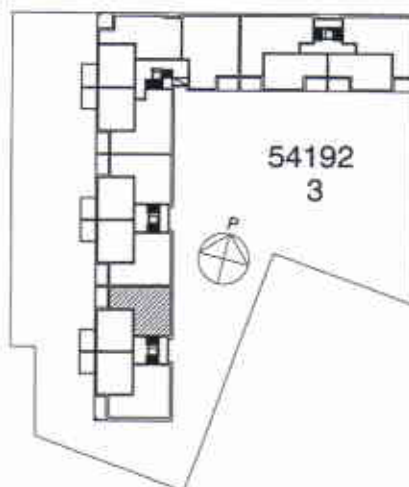

VUOSAAREN KIINTEISTÖT OY PIPPURI

VUOTIE 59, 00990 HELSINKI

HUONEISTOPOHJA 1/100

23.6.2005

A3,7,11,15

1H+TK 39,0 m² 2-5. krs

VUOTIE

SUUNNITELMAAN SAATTAA TULLA MUUTOKSIA RAKENTAMISEN EDESSÄ

VUOSAAREN KIINTEISTÖT OY PIPPURI

VUOTIE 59, 00990 HELSINKI

HUONEISTOPOHJA 1/100

23.6.2005

A4,8,12,16

1H+TK 39,0 m² 2-5. krs

SUUNNITELMAAN SAATTAA TULLA MUUTOKSIA RAKENTAMISEN EDESSÄ

VUOSAAREN KIINTEISTÖT OY PIPPURI

VUOTIE 59, 00990 HELSINKI

HUONEISTOPOHJA 1/100

23.6.2005

A5,9,13,17

2H+K+KHH 62,0 m² 2-5. krs

VUOTIE

SUUNNITELMAAN SAATTAÄ TULLA MUUTOKSIA RAKENTAMISEN EDESSÄ

VUOSAAREN KIINTEISTÖT OY PIPPURI

VUOTIE 59, 00990 HELSINKI

HUONEISTOPOHJA 1/100
23.6.2005

A18

3H+K+S 77,0 m² 6. krs

SUUNNITELMAAN SAATTAA TULLA MUUTOKSIA RAKENTAMISEN EDESSÄ

VUOSAAREN KIINTEISTÖT OY PIPPURI

VUOTIE 59, 00990 HELSINKI

HUONEISTOPOHJA 1/100