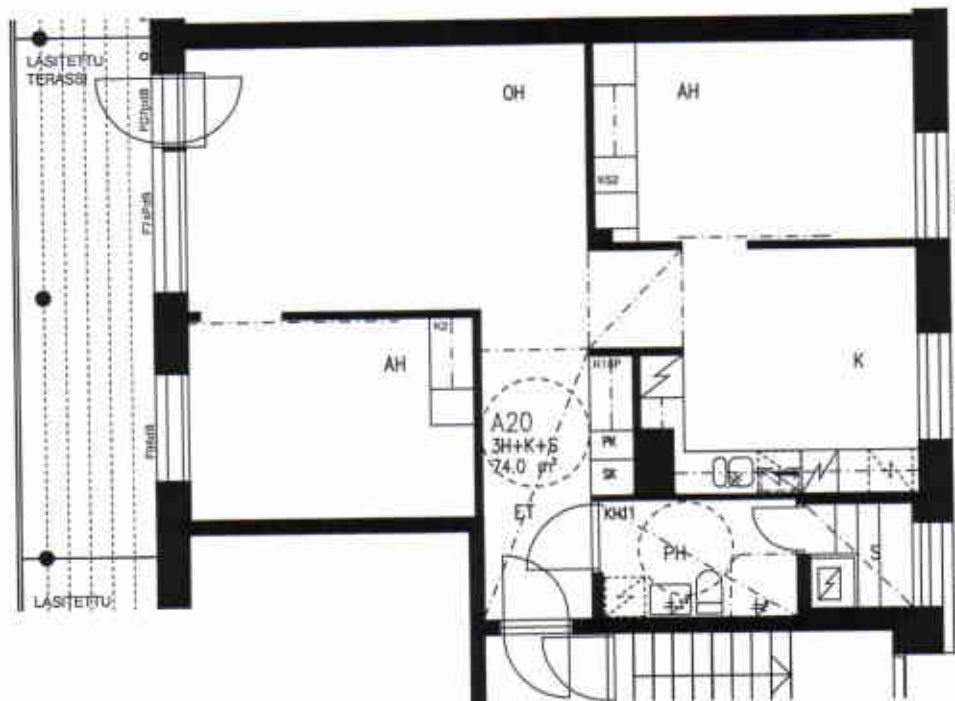

VUOTIE 59, 00990 HELSINKI

HUONEISTOPOHJA 1/100

23.6.2005

A5,9,13,17

2H+K+KHH 62,0 m² 2-5. krs

VUOTIE

SUUNNITELMAAN SAATTAÄ TULLA MUUTOKSIA RAKENTAMISEN EDESSÄ

VUOSAAREN KIINTEISTÖT OY PIPPURI

VUOTIE 59, 00990 HELSINKI

HUONEISTOPOHJA 1/100
23.6.2005

A18

3H+K+S 77,0 m² 6. krs

SUUNNITELMAAN SAATTAA TULLA MUUTOKSIA RAKENTAMISEN EDESSÄ

VUOSAAREN KIINTEISTÖT OY PIPPURI

VUOTIE 59, 00990 HELSINKI

HUONEISTOPOHJA 1/100

23.6.2005

A19

1H+KK 28,0 m² 6. krs

VUOTIE

SUUNNITELMAAN SAATTAA TULLA MUUTOKSIA RAKENTAMISEN EDESSÄ

VUOSAAREN KIINTEISTÖT OY PIPPURI

VUOTIE 59, 00990 HELSINKI

HUONEISTOPOHJA 1/100

07.08.2006

A20

3H+K+S 74,0 m² 6. krs

SUUNNITELMAAN SAATTAA TULLA MUUTOKSIA RAKENTAMISEN EDESSÄ