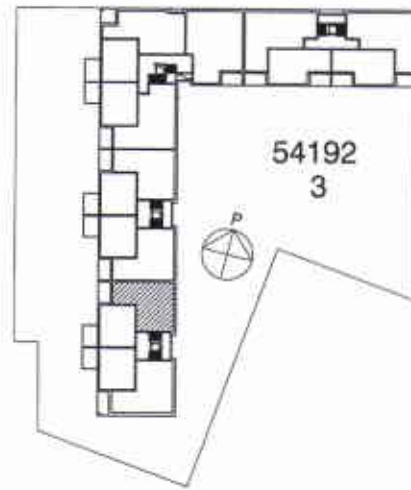

VUOSAAREN KIINTEISTÖT OY PIPPURI

VUOTIE 59, 00990 HELSINKI

HUONEISTOPOHJA 1/100

23.6.2005

A1

2H+KK 52,0 m² 1. krs

VUOTIE

SUUNNITELMAAN SAATTAA TULLA MUUTOKSIA RAKENTAMISEN EDESSÄ

VUOSAAREN KIINTEISTÖT OY PIPPURI

VUOTIE 59, 00990 HELSINKI

HUONEISTOPOHJA 1/100

23.6.2005

A2,6,10,14

3H+KK 65,0 m² 2-5. krs

VUOTIE

SUUNNITELMAAN SAATTAA TULLA MUUTOKSIA RAKENTAMISEN EDESSÄ

VUOSAAREN KIINTEISTÖT OY PIPPURI

VUOTIE 59, 00990 HELSINKI

HUONEISTOPOHJA 1/100

23.6.2005

A3,7,11,15

1H+TK 39,0 m² 2-5. krs

VUOTIE

SUUNNITELMAAN SAATTAA TULLA MUUTOKSIA RAKENTAMISEN EDESSÄ

VUOTIE 59, 00990 HELSINKI

HUONEISTOPOHJA 1/100

23.6.2005

A5,9,13,17

2H+K+KHH 62,0 m² 2-5. krs

VUOTIE

SUUNNITELMAAN SAATTAÄ TULLA MUUTOKSIA RAKENTAMISEN EDESSÄ

VUOSAAREN KIINTEISTÖT OY PIPPURI