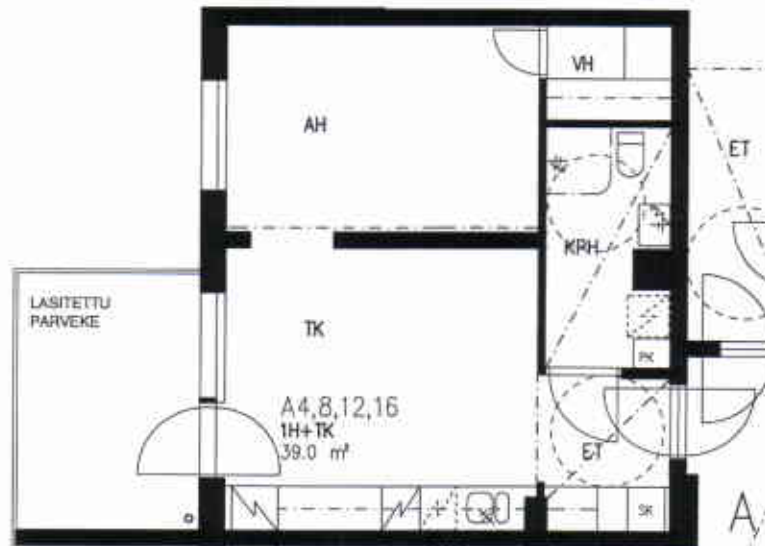

VUOSAAREN KIINTEISTÖT OY PIPPURI

VUOTIE 59, 00990 HELSINKI

HUONEISTOPOHJA 1/100

23.6.2005

A3,7,11,15

1H+TK 39,0 m² 2-5. krs

VUOTIE

SUUNNITELMAAN SAATTAA TULLA MUUTOKSIA RAKENTAMISEN EDESSÄ

VUOSAAREN KIINTEISTÖT OY PIPPURI

VUOTIE 59, 00990 HELSINKI

HUONEISTOPOHJA 1/100

23.6.2005

A4,8,12,16

1H+TK 39,0 m² 2-5. krs

SUUNNITELMAAN SAATTAA TULLA MUUTOKSIA RAKENTAMISEN EDESSÄ

VUOSAAREN KIINTEISTÖT OY PIPPURI

VUOTIE 59, 00990 HELSINKI

HUONEISTOPOHJA 1/100

23.6.2005

A5,9,13,17

2H+K+KHH 62,0 m² 2-5. krs

VUOTIE

SUUNNITELMAAN SAATTAÄ TULLA MUUTOKSIA RAKENTAMISEN EDESSÄ

VUOSAAREN KIINTEISTÖT OY PIPPURI

VUOTIE 59, 00990 HELSINKI

HUONEISTOPOHJA 1/100
23.6.2005

A18

3H+K+S 77,0 m² 6. krs

SUUNNITELMAAN SAATTAA TULLA MUUTOKSIA RAKENTAMISEN EDESSÄ

VUOSAAREN KIINTEISTÖT OY PIPPURI

VUOTIE 59, 00990 HELSINKI

HUONEISTOPOHJA 1/100