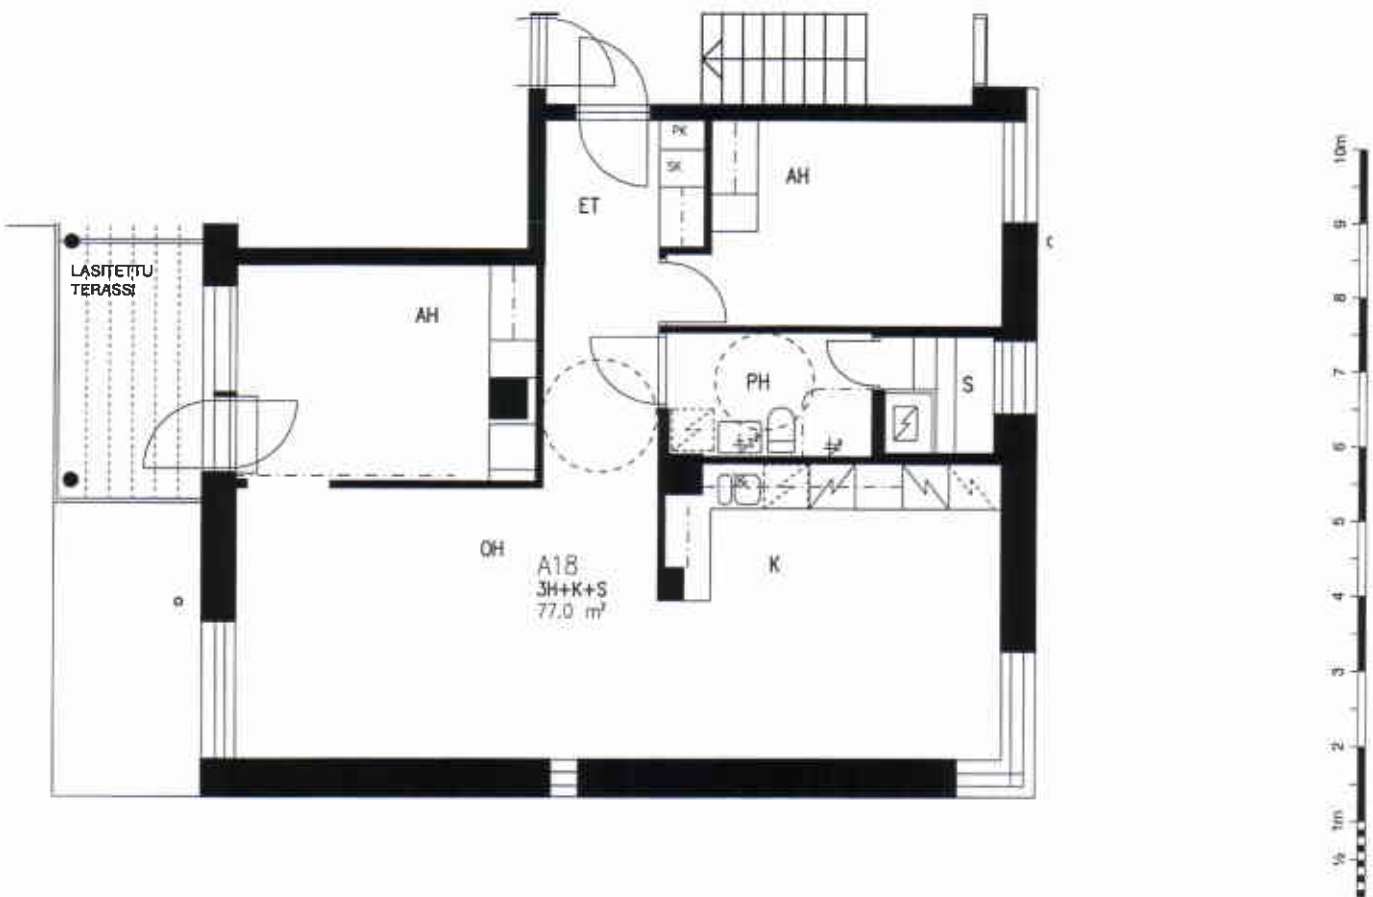

VUOTIE 59, 00990 HELSINKI

HUONEISTOPOHJA 1/100

23.6.2005

A5,9,13,17

2H+K+KHH 62,0 m² 2-5. krs

VUOTIE

SUUNNITELMAAN SAATTAÄ TULLA MUUTOKSIA RAKENTAMISEN EDESSÄ

VUOSAAREN KIINTEISTÖT OY PIPPURI

VUOTIE 59, 00990 HELSINKI

HUONEISTOPOHJA 1/100
23.6.2005

A18

3H+K+S 77,0 m² 6. krs

SUUNNITELMAAN SAATTAA TULLA MUUTOKSIA RAKENTAMISEN EDESSÄ

VUOSAAREN KIINTEISTÖT OY PIPPURI

VUOTIE 59, 00990 HELSINKI

HUONEISTOPOHJA 1/100

23.6.2005

A19

1H+KK 28,0 m² 6. krs

VUOTIE

SUUNNITELMAAN SAATTAA TULLA MUUTOKSIA RAKENTAMISEN EDESSÄ

VUOSAAREN KIINTEISTÖT OY PIPPURI

VUOTIE 59, 00990 HELSINKI

HUONEISTOPOHJA 1/100

07.08.2006

A20

3H+K+S 74,0 m² 6. krs

SUUNNITELMAAN SAATTAA TULLA MUUTOKSIA RAKENTAMISEN EDESSÄ