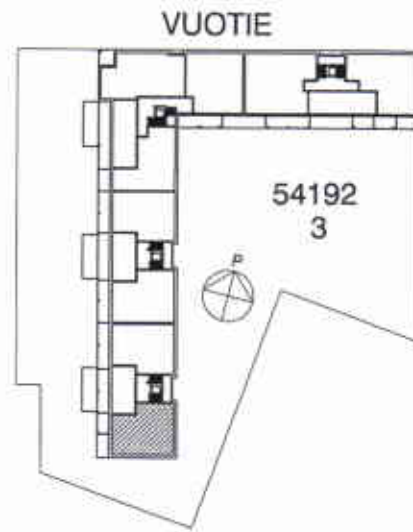

VUOSAAREN KIINTEISTÖT OY PIPPURI

VUOTIE 59, 00990 HELSINKI

HUONEISTOPOHJA 1/100

23.6.2005

A3,7,11,15

1H+TK 39,0 m² 2-5. krs

VUOTIE

SUUNNITELMAAN SAATTAA TULLA MUUTOKSIA RAKENTAMISEN EDESSÄ

VUOSAAREN KIINTEISTÖT OY PIPPURI

VUOTIE 59, 00990 HELSINKI

HUONEISTOPOHJA 1/100

23.6.2005

A4,8,12,16

1H+TK 39,0 m² 2-5. krs

SUUNNITELMAAN SAATTAA TULLA MUUTOKSIA RAKENTAMISEN EDESSÄ

VUOSAAREN KIINTEISTÖT OY PIPPURI

VUOTIE 59, 00990 HELSINKI

HUONEISTOPOHJA 1/100

23.6.2005

A5,9,13,17

2H+K+KHH 62,0 m² 2-5. krs

VUOTIE

SUUNNITELMAAN SAATTAÄ TULLA MUUTOKSIA RAKENTAMISEN EDESSÄ

VUOSAAREN KIINTEISTÖT OY PIPPURI

VUOTIE 59, 00990 HELSINKI

HUONEISTOPOHJA 1/100
23.6.2005

A18

3H+K+S 77,0 m² 6. krs

SUUNNITELMAAN SAATTAA TULLA MUUTOKSIA RAKENTAMISEN EDESSÄ

VUOSAAREN KIINTEISTÖT OY PIPPURI

VUOTIE 59, 00990 HELSINKI

HUONEISTOPOHJA 1/100