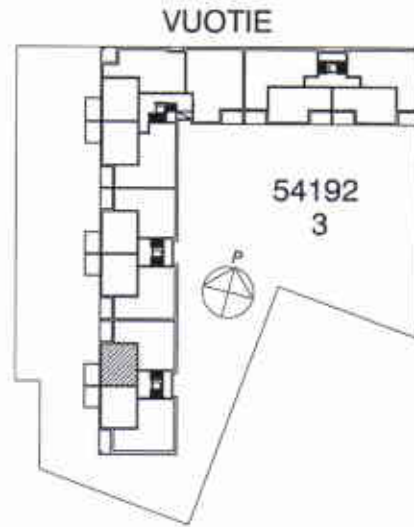

VUOSAAREN KIINTEISTÖT OY PIPPURI

VUOTIE 59, 00990 HELSINKI

HUONEISTOPOHJA 1/100

23.6.2005

A2,6,10,14

3H+KK 65,0 m² 2-5. krs

VUOTIE

SUUNNITELMAAN SAATTAA TULLA MUUTOKSIA RAKENTAMISEN EDESSÄ

VUOSAAREN KIINTEISTÖT OY PIPPURI

VUOTIE 59, 00990 HELSINKI

HUONEISTOPOHJA 1/100

23.6.2005

A3,7,11,15

1H+TK 39,0 m² 2-5. krs

VUOTIE

SUUNNITELMAAN SAATTAA TULLA MUUTOKSIA RAKENTAMISEN EDESSÄ

VUOSAAREN KIINTEISTÖT OY PIPPURI

VUOTIE 59, 00990 HELSINKI

HUONEISTOPOHJA 1/100

23.6.2005

A4,8,12,16

1H+TK 39,0 m² 2-5. krs

SUUNNITELMAAN SAATTAA TULLA MUUTOKSIA RAKENTAMISEN EDESSÄ

VUOSAAREN KIINTEISTÖT OY PIPPURI

VUOTIE 59, 00990 HELSINKI

HUONEISTOPOHJA 1/100

23.6.2005

A5,9,13,17

2H+K+KHH 62,0 m² 2-5. krs

VUOTIE

SUUNNITELMAAN SAATTAÄ TULLA MUUTOKSIA RAKENTAMISEN EDESSÄ

VUOSAAREN KIINTEISTÖT OY PIPPURI