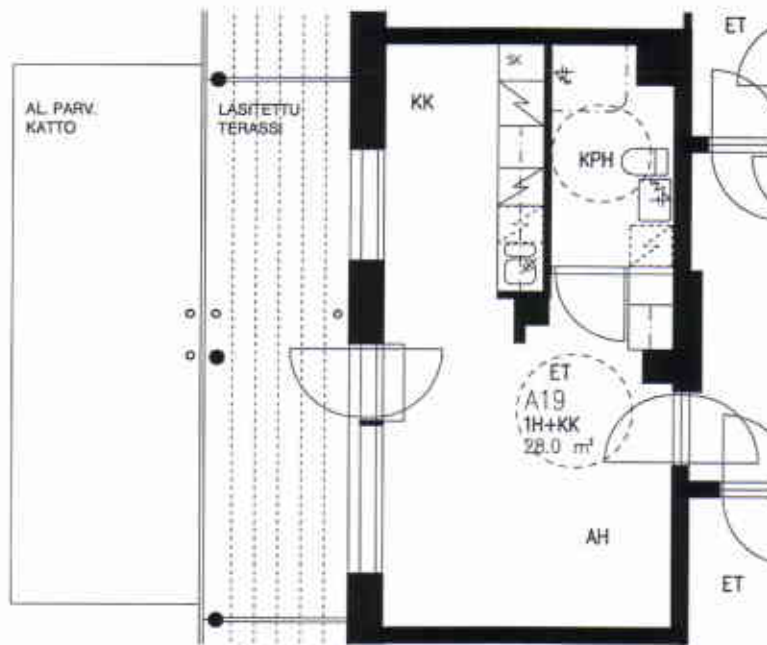

VUOTIE 59, 00990 HELSINKI

HUONEISTOPOHJA 1/100

23.6.2005

A5,9,13,17

2H+K+KHH 62,0 m² 2-5. krs

VUOTIE

SUUNNITELMAAN SAATTAÄ TULLA MUUTOKSIA RAKENTAMISEN EDESSÄ

VUOSAAREN KIINTEISTÖT OY PIPPURI

VUOTIE 59, 00990 HELSINKI

HUONEISTOPOHJA 1/100
23.6.2005

A18

3H+K+S 77,0 m² 6. krs

SUUNNITELMAAN SAATTAA TULLA MUUTOKSIA RAKENTAMISEN EDESSÄ

VUOSAAREN KIINTEISTÖT OY PIPPURI

VUOTIE 59, 00990 HELSINKI

HUONEISTOPOHJA 1/100

23.6.2005

A19

1H+KK 28,0 m² 6. krs

VUOTIE

SUUNNITELMAAN SAATTAA TULLA MUUTOKSIA RAKENTAMISEN EDESSÄ

VUOSAAREN KIINTEISTÖT OY PIPPURI

VUOTIE 59, 00990 HELSINKI

HUONEISTOPOHJA 1/100

07.08.2006

A20

3H+K+S 74,0 m² 6. krs

SUUNNITELMAAN SAATTAA TULLA MUUTOKSIA RAKENTAMISEN EDESSÄ