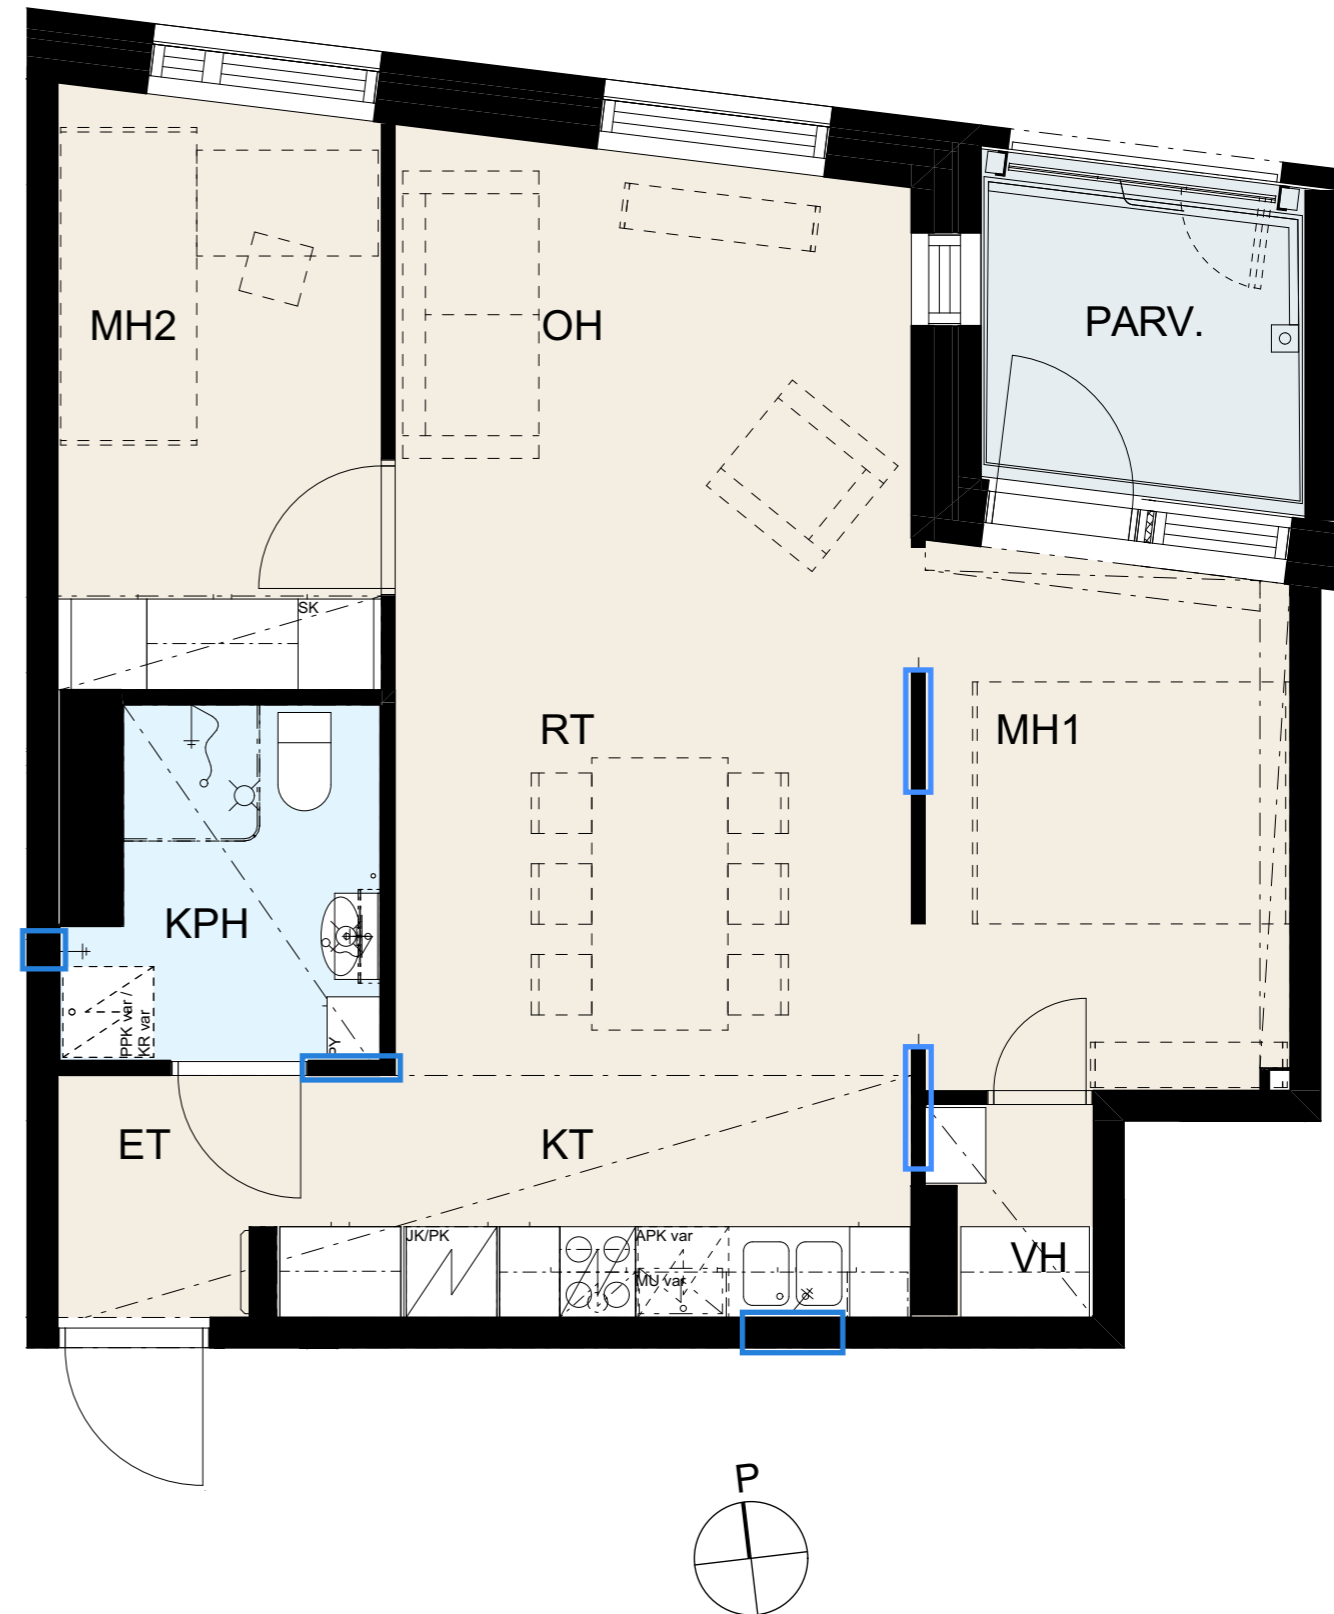

Helsingin kaupungin asunnot Oy Lavakatu 10

Lavakatu 10, 00240 Helsinki

3h+kt, 54,0 m²

Huonekortti A17, 5. kerros

Keittiö	
kaapit	valkoinen
vedin	SK12
työtaso	laminaatti, tammi

Laatat	
keittiön välitila	LPC Uni, 97x297 cristal, valkoinen sauma, 300 marmorinvalkoinen
kph/WC lattia	LPC Kansas 100x100 grey, harmaa sauma, 330 harmaa
kph/WC seinä	LPC Uni, 197x197 cristal, valkoinen sauma, 300 marmorinvalkoinen

Seinät	valkoinen

Lattiamateriaali	Vinyylilankku Kährs Click Oulanka

MH/ET	
kaapit	valkoinen
vedin	SK12

Pyykkikaappi	
kaappi	valkoinen
vedin	

Kodinkoneet	
apk	varaus
jääkaappi-pakastin	UPO RF63EW
liesi	UPO LI51MF6V / UPO LIT61MF6V
liesikupu	Airfi Pia-SA, valkoinen

=
Rakenteissa paineellisia vesijohtoja tai liukuovi, ei porattavia kiinnityksiä näille seinäosuksille.