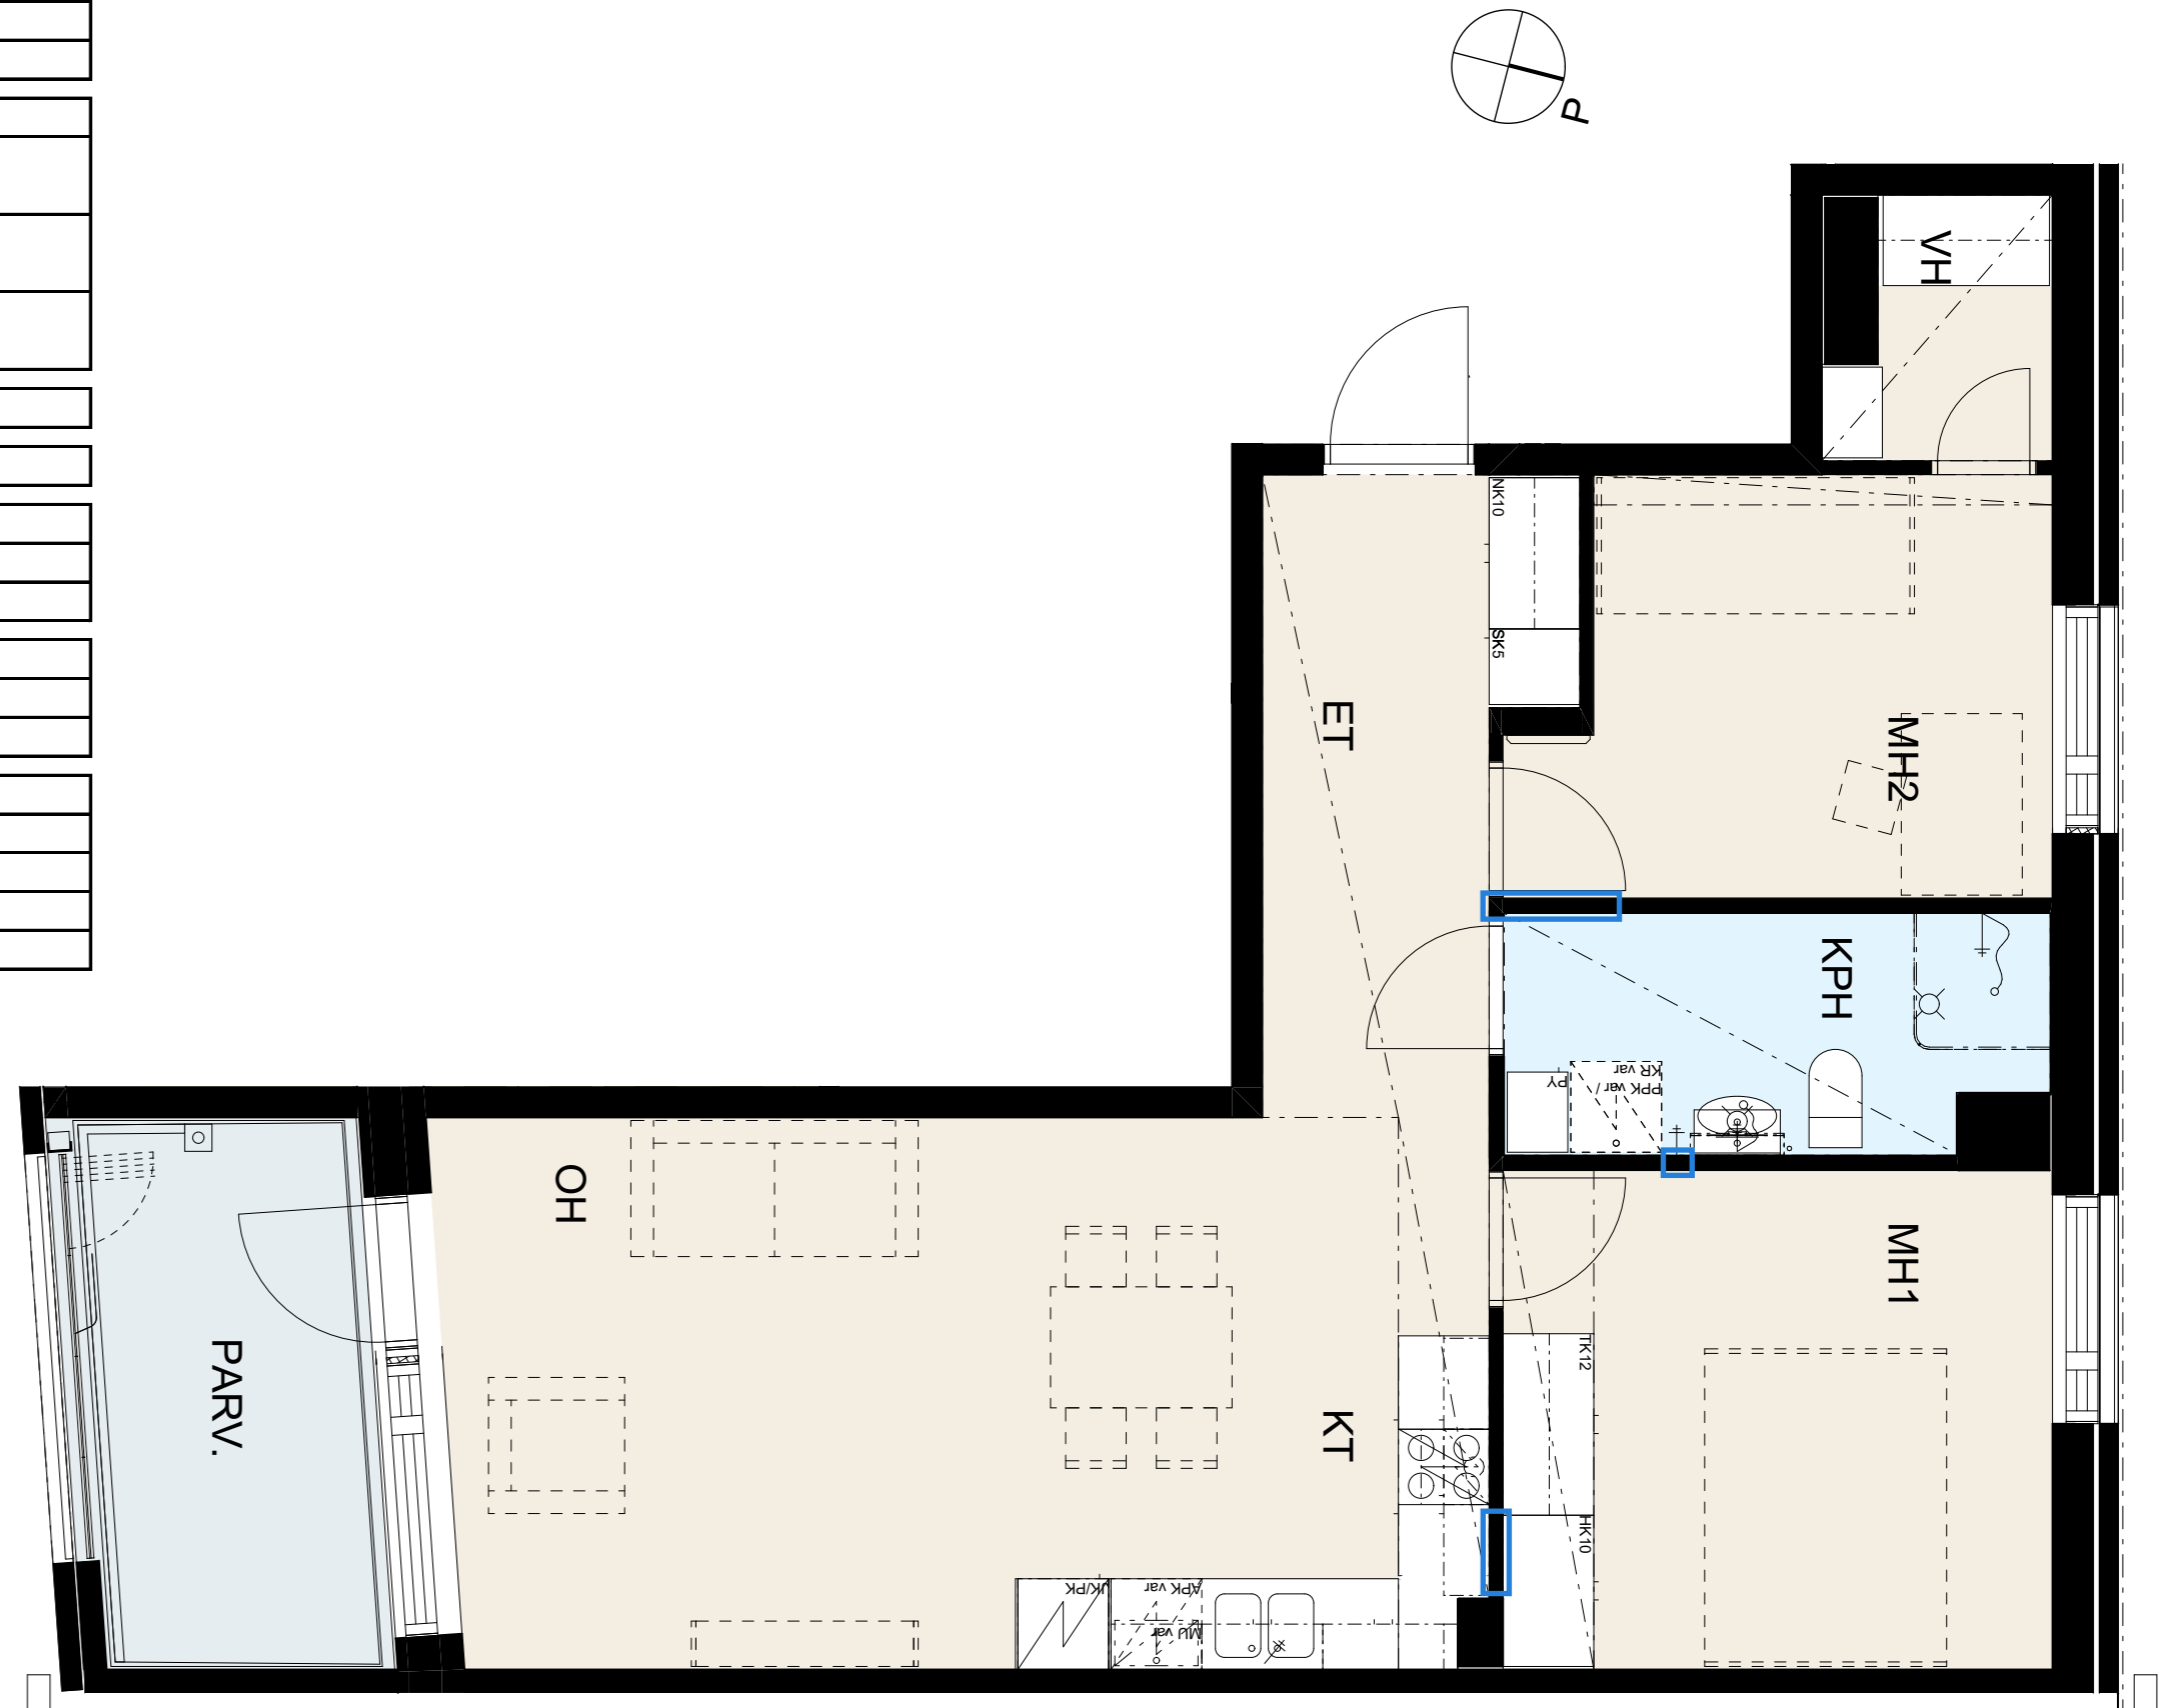

Helsingin kaupungin asunnot Oy Lavakatu 10

Lavakatu 10, 00240 Helsinki

3h+kt, 63,0 m²

Huonekortti D79, 1. kerros

Keittiö	
kaapit	valkoinen
vedin	SK12
työtaso	laminaatti, tammi

Laatat	
keittiön välitila	LPC Uni, 97x297 cristal, valkoinen sauma, 300 marmorinvalkoinen
kph/WC lattia	LPC Kansas 100x100 grey, harmaa sauma, 330 harmaa
kph/WC seinä	LPC Uni, 197x197 cristal, valkoinen sauma, 300 marmorinvalkoinen

Seinät	valkoinen

Lattiamateriaali	Vinyylilankku Kährs Click Oulanka

MH/ET	
kaapit	valkoinen
vedin	SK12

Pyykkikaappi	
kaappi	valkoinen
vedin	

Kodinkoneet	
apk	varaus
jääkaappi-pakastin	UPO RF63EW
liesi	UPO LI51MF6V / UPO LIT61MF6V
liesikupu	Airfi Pia-SA, valkoinen

=
Rakenteissa paineellisia vesijohtoja, ei porattavia kiinnityksiä näille seinäosuksille.