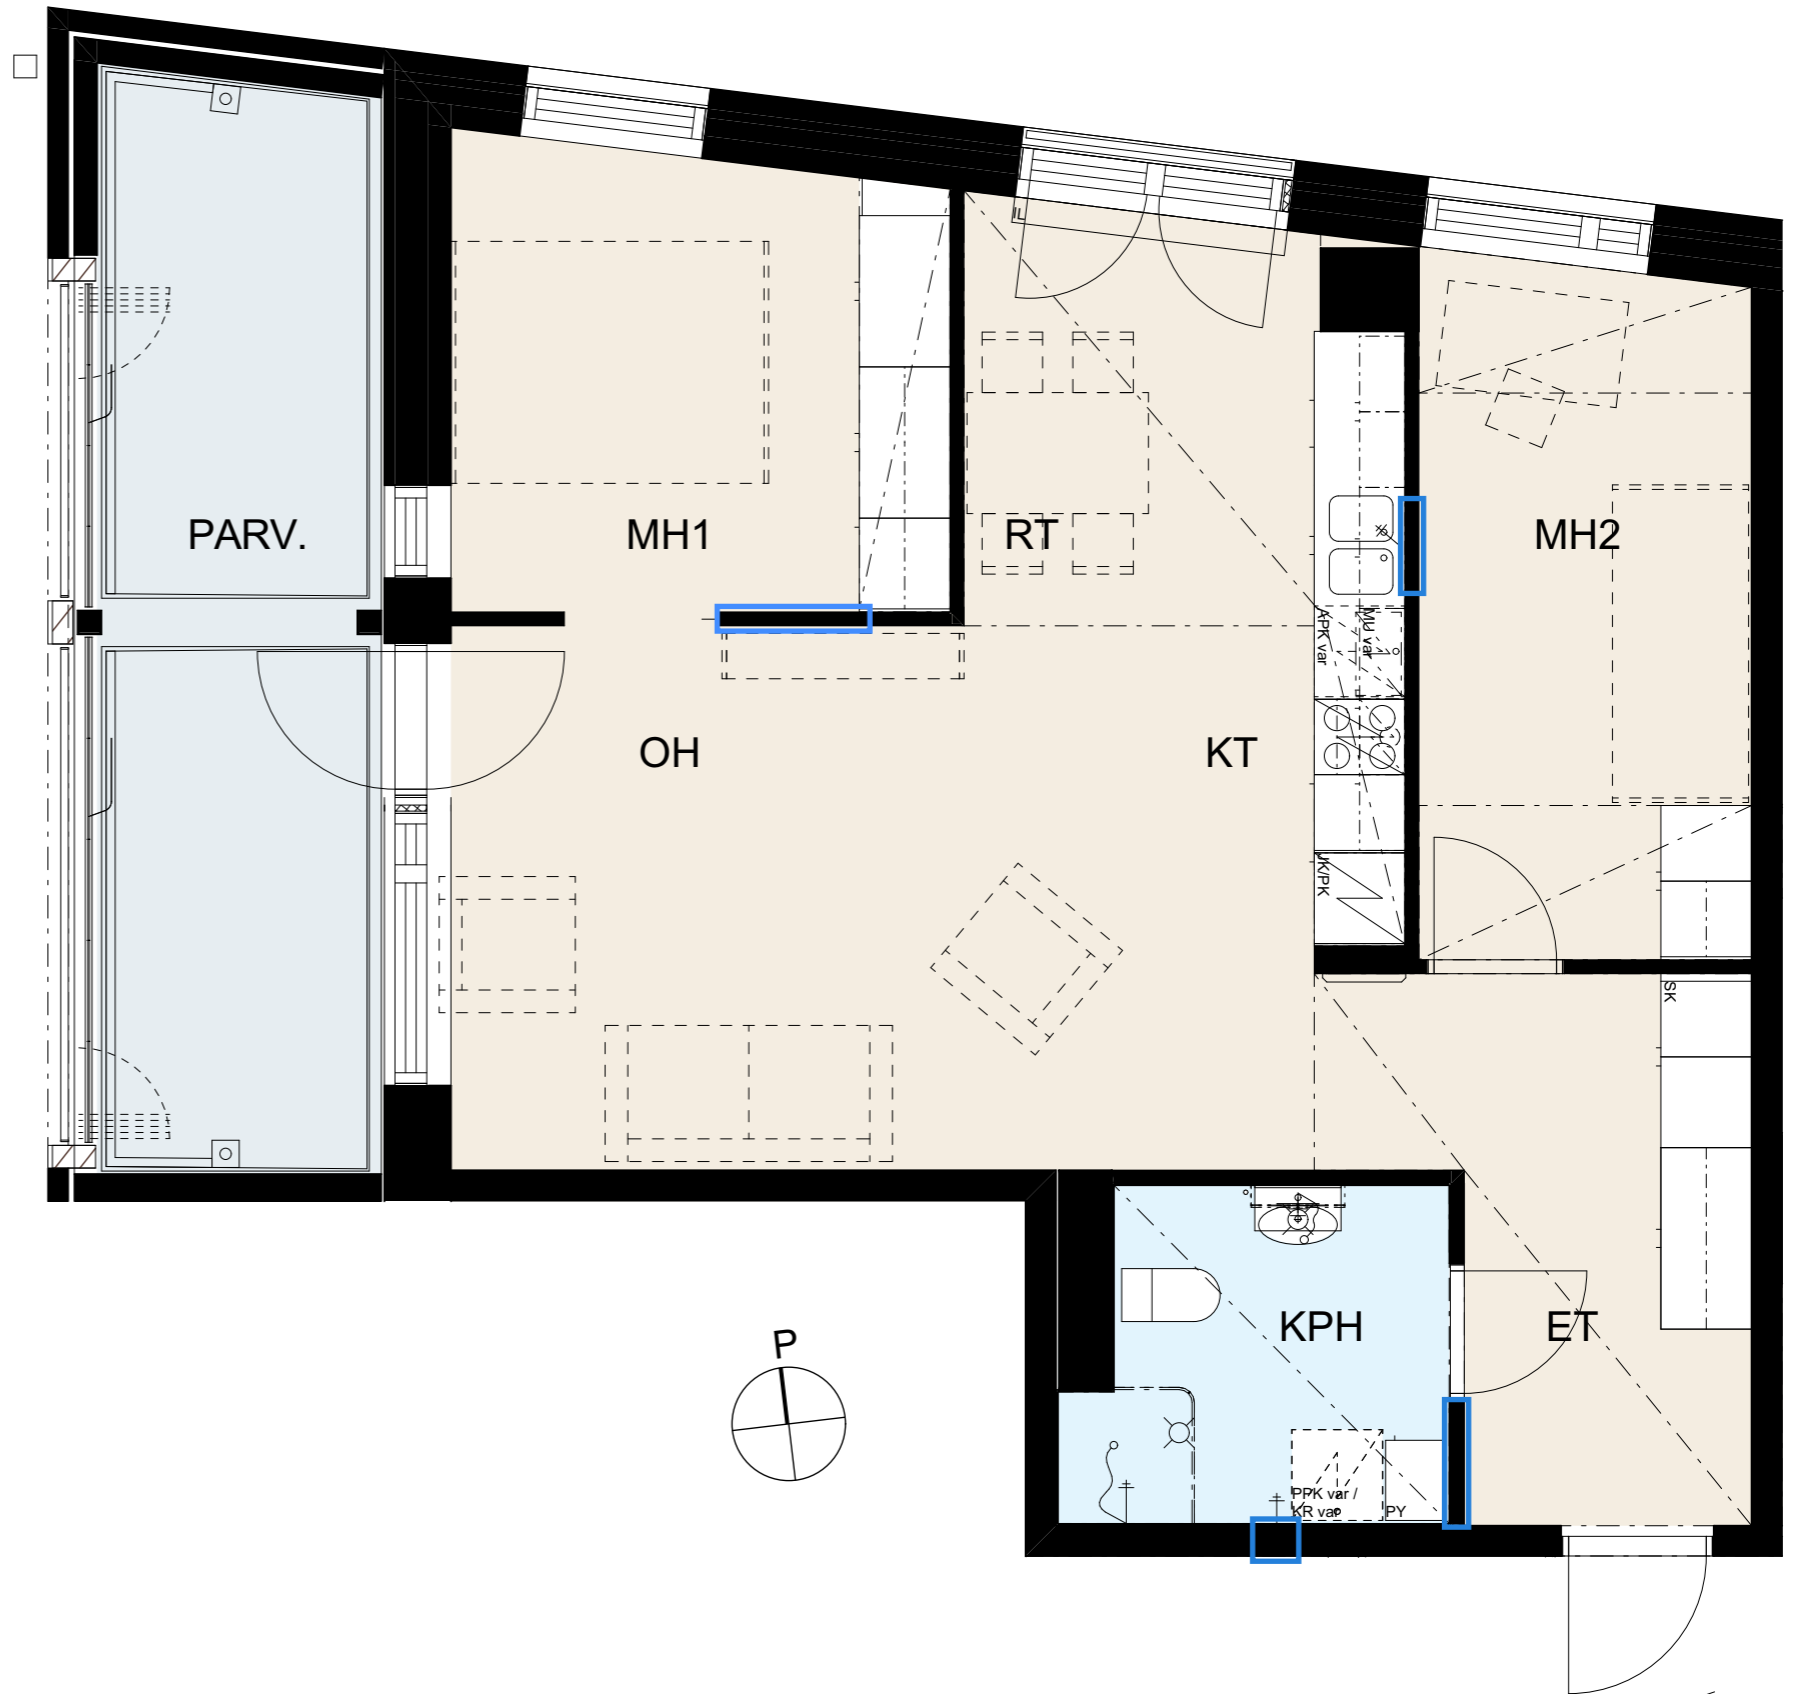

Helsingin kaupungin asunnot Oy Lavakatu 10

Lavakatu 10, 00240 Helsinki

3h+kt, 64,5 m²

Huonekortti A24, 7. kerros

Keittiö	
kaapit	valkoinen
vedin	SK12
työtaso	laminaatti, tammi

Laatat	
keittiön välitila	LPC Uni, 97x297 cristal, valkoinen sauma, 300 marmorinvalkoinen
kph/WC lattia	LPC Kansas 100x100 grey, harmaa sauma, 330 harmaa
kph/WC seinä	LPC Uni, 197x197 cristal, valkoinen sauma, 300 marmorinvalkoinen

Seinät	valkoinen

Lattiamateriaali	Vinyylilankku Kährs Click Oulanka

MH/ET	
kaapit	valkoinen
vedin	SK12

Pyykkikaappi	
kaappi	valkoinen
vedin	

Kodinkoneet	
apk	varaus
jääkaappi-pakastin	UPO RF63EW
liesi	UPO LI51MF6V / UPO LIT61MF6V
liesikupu	Airfi Pia-SA, valkoinen

=
Rakenteissa paineellisia vesijohtoja tai liukuovi, ei porattavia kiinnityksiä näille seinäosuuksille.