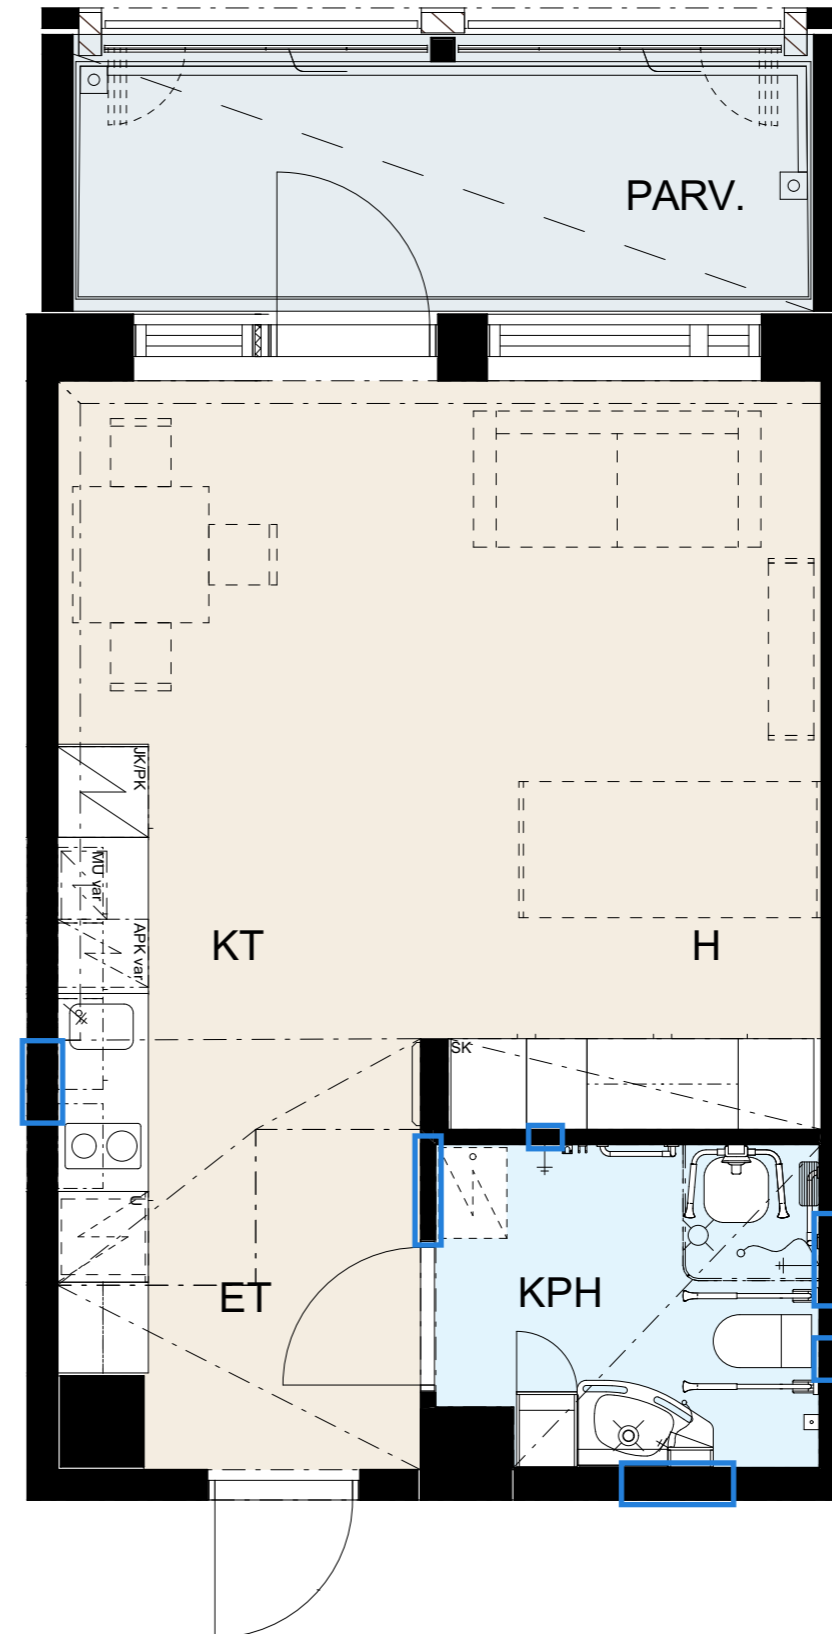

Helsingin kaupungin asunnot Oy Lavakatu 10

Lavakatu 10, 00240 Helsinki

1h+kt OA, 36,0 m²

Huonekortti B35, 3. kerros

Keittiö	
kaapit	valkoinen
vedin	SK12
työtaso	laminaatti, tammi

Laatat	
keittiön välitila	LPC Uni, 97x297 cristal, valkoinen sauma, 300 marmorinvalkoinen
kph/WC lattia	LPC Kansas 100x100 grey, harmaa sauma, 330 harmaa
kph/WC seinä	LPC Uni, 197x197 cristal, valkoinen sauma, 300 marmorinvalkoinen

Seinät	valkoinen

Lattiamateriaali	Muovimatto Upofloor estrad sound 15542

MH/ET	
kaapit	valkoinen
vedin	SK12

Pyykkikaappi	
kaappi	valkoinen
vedin	SK12

Kodinkoneet	
apk	varaus
jääkaappi-pakastin	UPO RF63EW
keittotaso	Electrolux HOI315F induktio
uuni	Electrolux COB300W
liesikupu	Swegon Casa Rock

=
Rakenteissa paineellisia vesijohtoja, ei porattavia kiinnityksiä näille seinäosuksille.