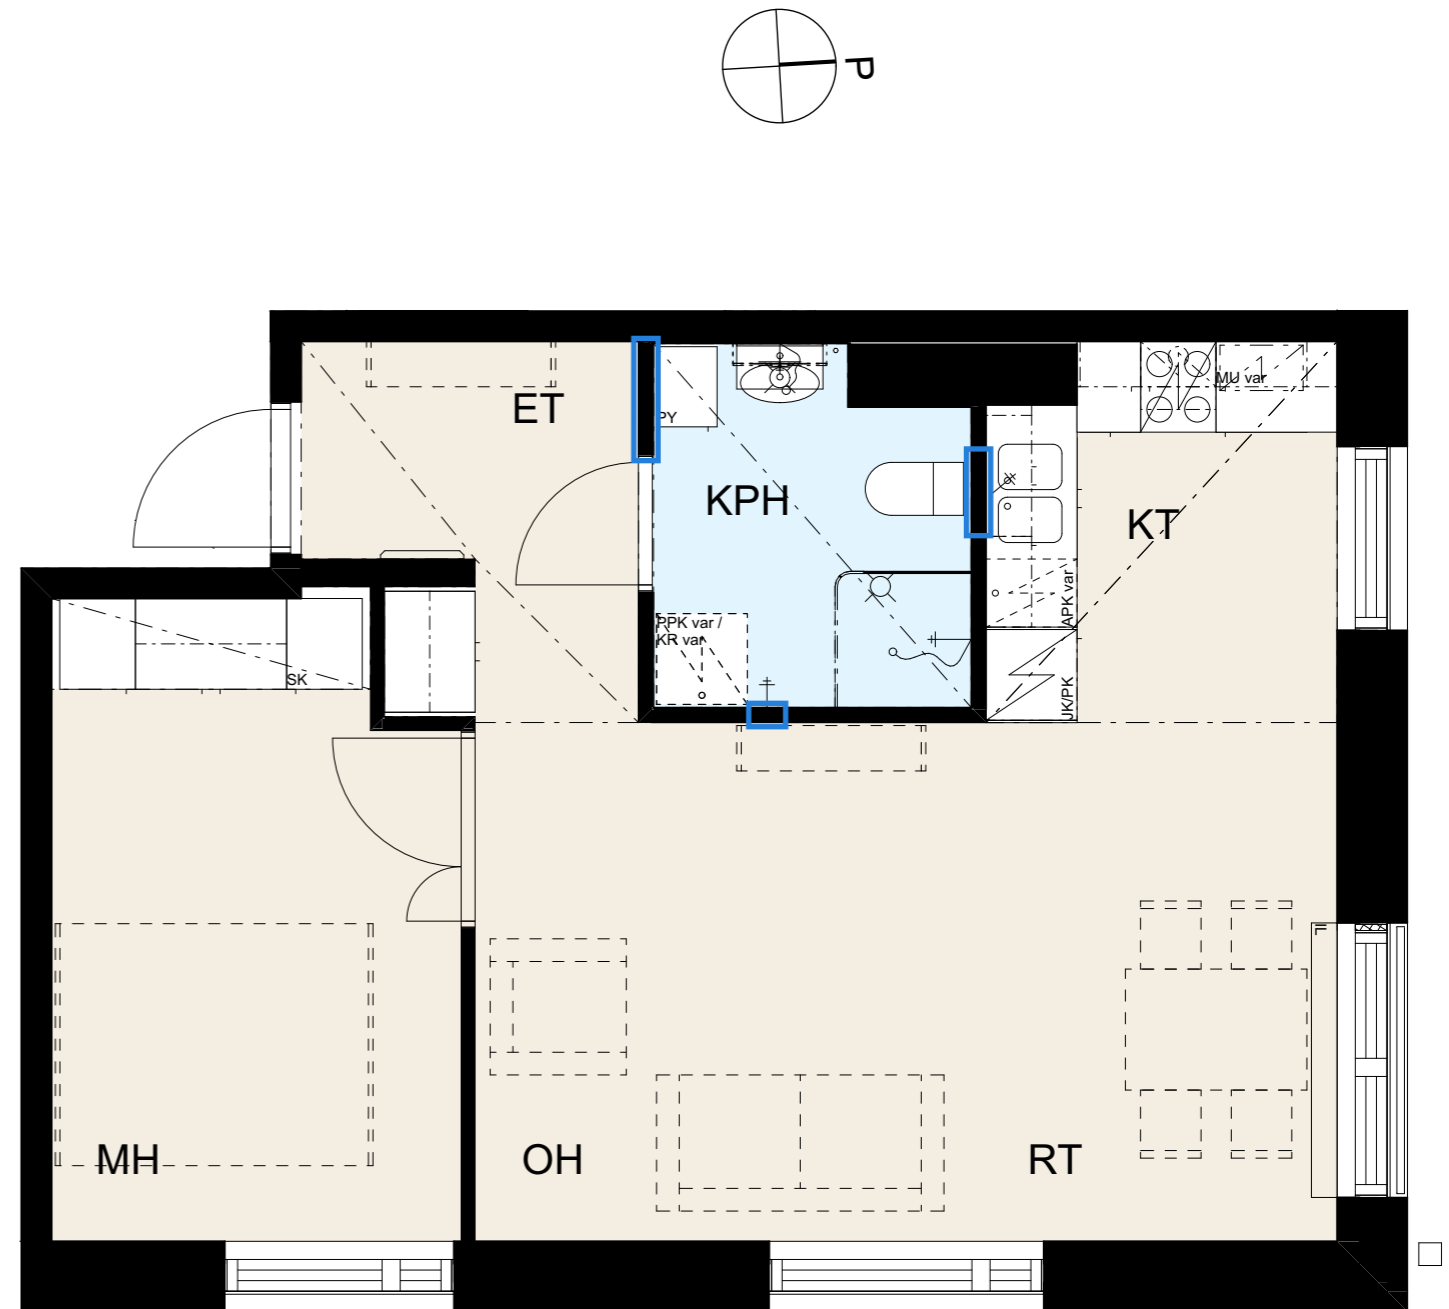

Helsingin kaupungin asunnot Oy Lavakatu 10

Lavakatu 10, 00240 Helsinki

2h+kt, 47,0 m²

Huonekortti C76, 6. kerros

Keittiö	
kaapit	valkoinen
vedin	SK12
työtaso	laminaatti, tammi

Laatat	
keittiön välitila	LPC Uni, 97x297 cristal, valkoinen sauma, 300 marmorinvalkoinen
kph/WC lattia	LPC Kansas 100x100 grey, harmaa sauma, 330 harmaa
kph/WC seinä	LPC Uni, 197x197 cristal, valkoinen sauma, 300 marmorinvalkoinen

Seinät	valkoinen

Lattiamateriaali	Vinyylilankku Kährs Click Oulanka

MH/ET	
kaapit	valkoinen
vedin	SK12

Pyykkikaappi	
kaappi	valkoinen
vedin	

Kodinkoneet	
apk	varaus
jääkaappi-pakastin	UPO RF63EW
liesi	UPO LI51MF6V / UPO LIT61MF6V
liesikupu	Airfi Pia-SA, valkoinen

=
Rakenteissa paineellisia
vesijohtoja,
ei porattavia kiinnityksiä
näille seinäosuksille.