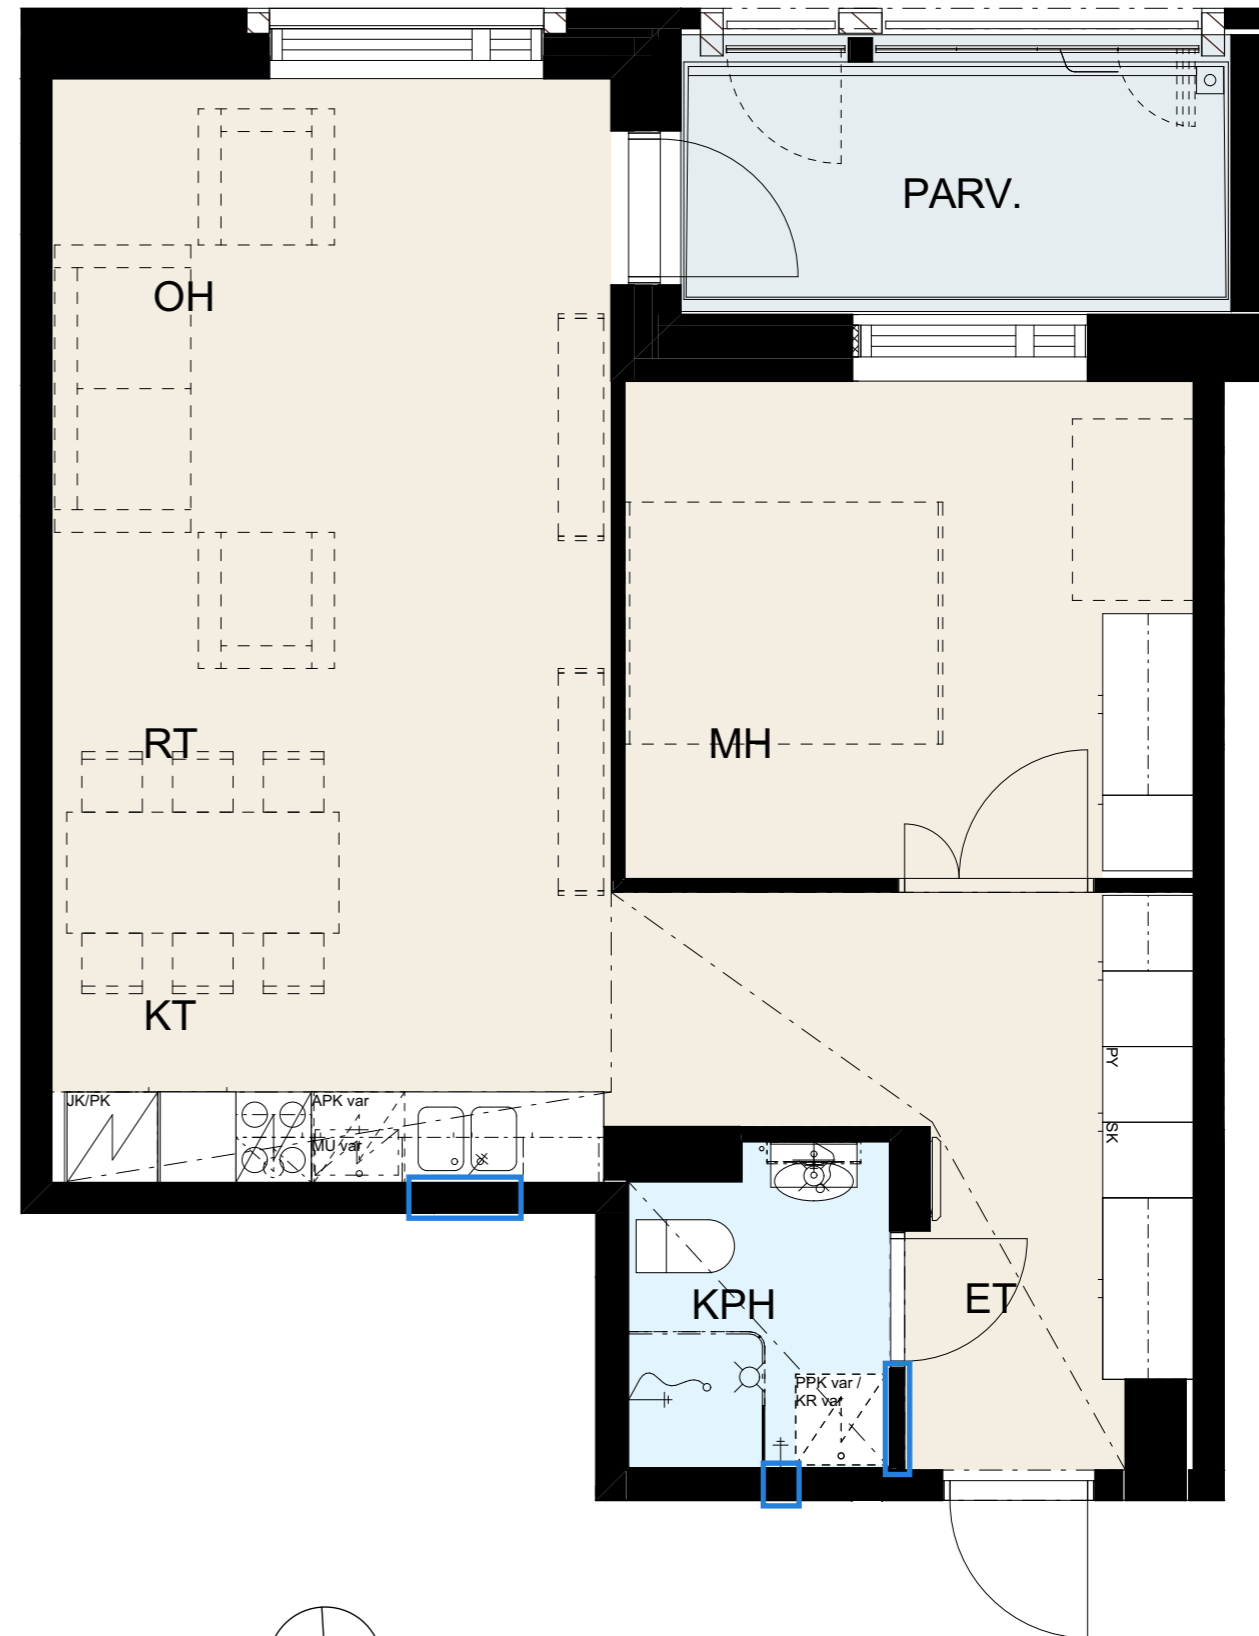

Helsingin kaupungin asunnot Oy Lavakatu 10

Lavakatu 10, 00240 Helsinki

2h+kt, 54,0 m²

Huonekortti B48, 6. kerros

Keittiö	
kaapit	valkoinen
vedin	SK12
työtaso	laminaatti, tammi

Laatat	
keittiön välitila	LPC Uni, 97x297 cristal, valkoinen sauma, 300 marmorinvalkoinen
kph/WC lattia	LPC Kansas 100x100 grey, harmaa sauma, 330 harmaa
kph/WC seinä	LPC Uni, 197x197 cristal, valkoinen sauma, 300 marmorinvalkoinen

Seinät	valkoinen

Lattiamateriaali	Vinyylilankku Kährs Click Oulanka

MH/ET	
kaapit	valkoinen
vedin	SK12

Pyykkikaappi	
kaappi	valkoinen
vedin	

Kodinkoneet	
apk	varaus
jääkaappi-pakastin	UPO RF63EW
liesi	UPO LI51MF6V / UPO LIT61MF6V
liesikupu	Airfi Pia-SA, valkoinen

=
Rakenteissa paineellisia
vesijohtoja,
ei porattavia kiinnityksiä
näille seinäosuuksille.