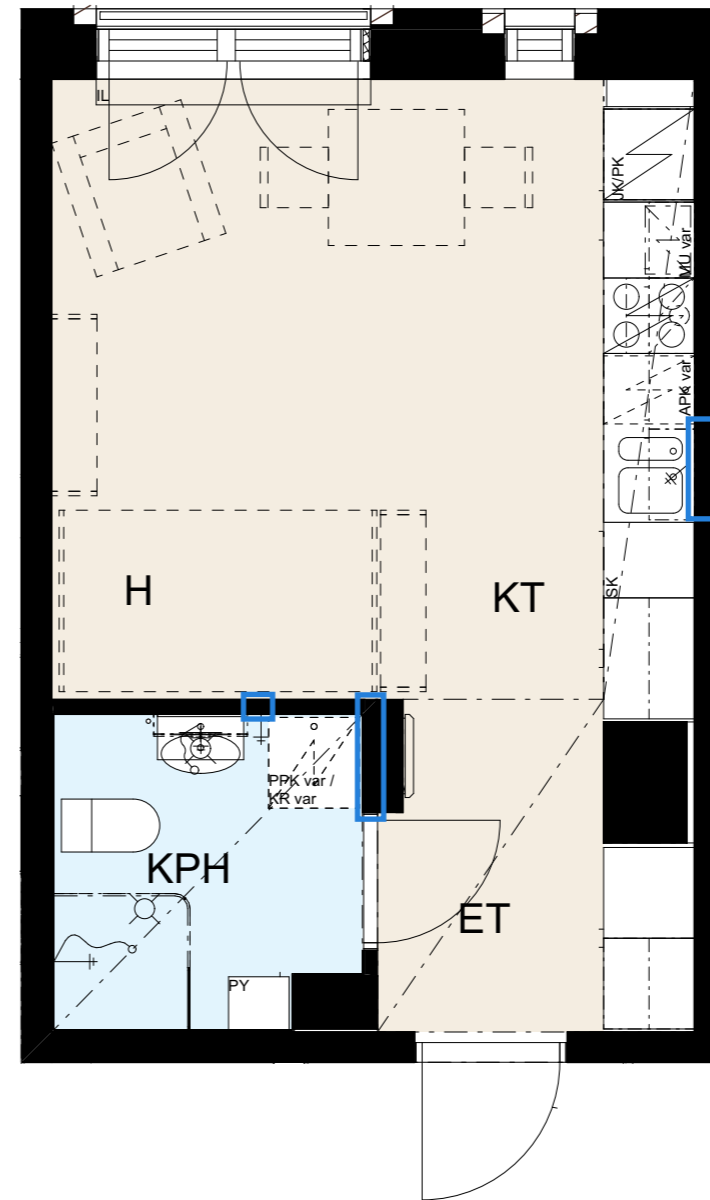

Helsingin kaupungin asunnot Oy Lavakatu 10

Lavakatu 10, 00240 Helsinki

1h+kt, 26,0 m²

Huonekortti E135, 7. kerros

Keittiö	
kaapit	valkoinen
vedin	SK12
työtaso	laminaatti, tammi

Laatat	
keittiön välitila	LPC Uni, 97x297 cristal, valkoinen sauma, 300 marmorinvalkoinen
kph/WC lattia	LPC Kansas 100x100 grey, harmaa sauma, 330 harmaa
kph/WC seinä	LPC Uni, 197x197 cristal, valkoinen sauma, 300 marmorinvalkoinen

Seinät	valkoinen

Lattiamateriaali	Vinyylilankku Kährs Click Oulanka

MH/ET	
kaapit	valkoinen
vedin	SK12

Pyykkikaappi	
kaappi	valkoinen
vedin	

Kodinkoneet	
apk	varaus
jääkaappi-pakastin	UPO RF63EW
liesi	UPO LI51MF6V / UPO LIT61MF6V
liesikupu	Airfi Pia-SA, valkoinen

=
Rakenteissa paineellisia vesijohtoja, ei porattavia kiinnityksiä näille seinäosuksille.