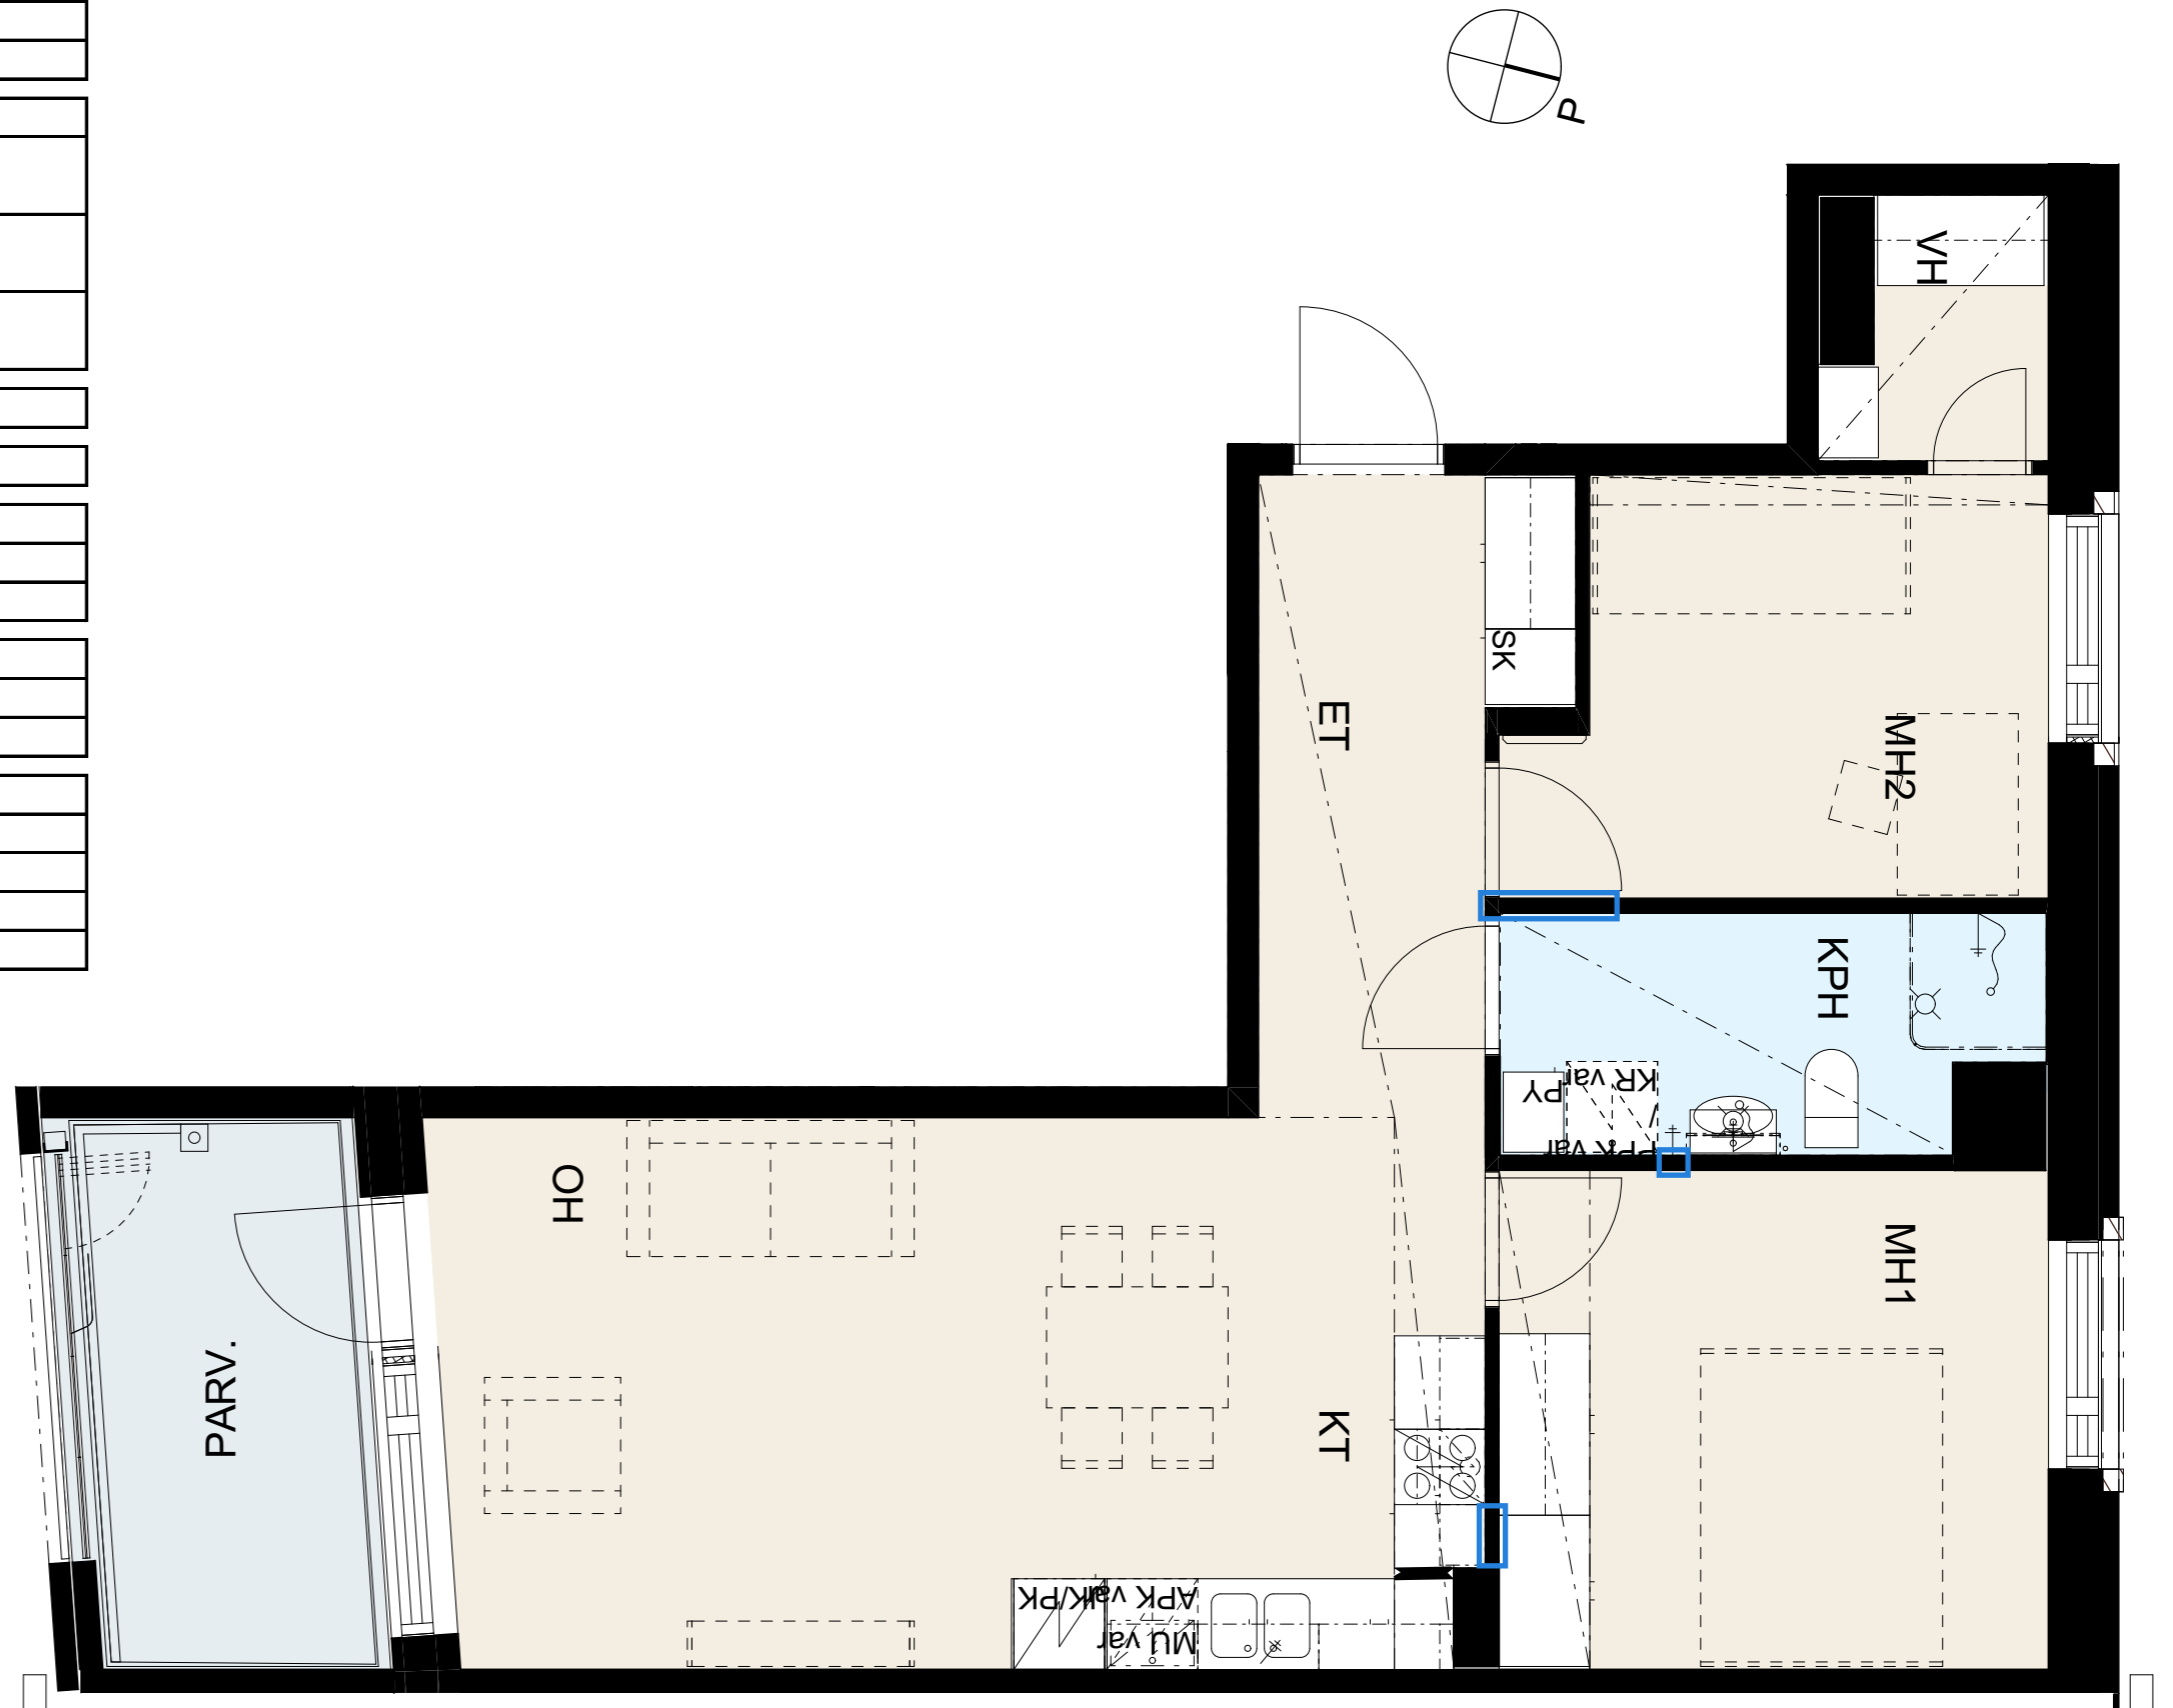

 =
Rakenteissa paineellisia vesijohtoja, ei porattavia kiinnityksiä näille seinäosuuksille.

Helsingin kaupungin asunnot Oy Lavakatu 10

Lavakatu 10, 00240 Helsinki

2h+kt+alk, 53,0 m²

Huonekortti D97, 6. kerros