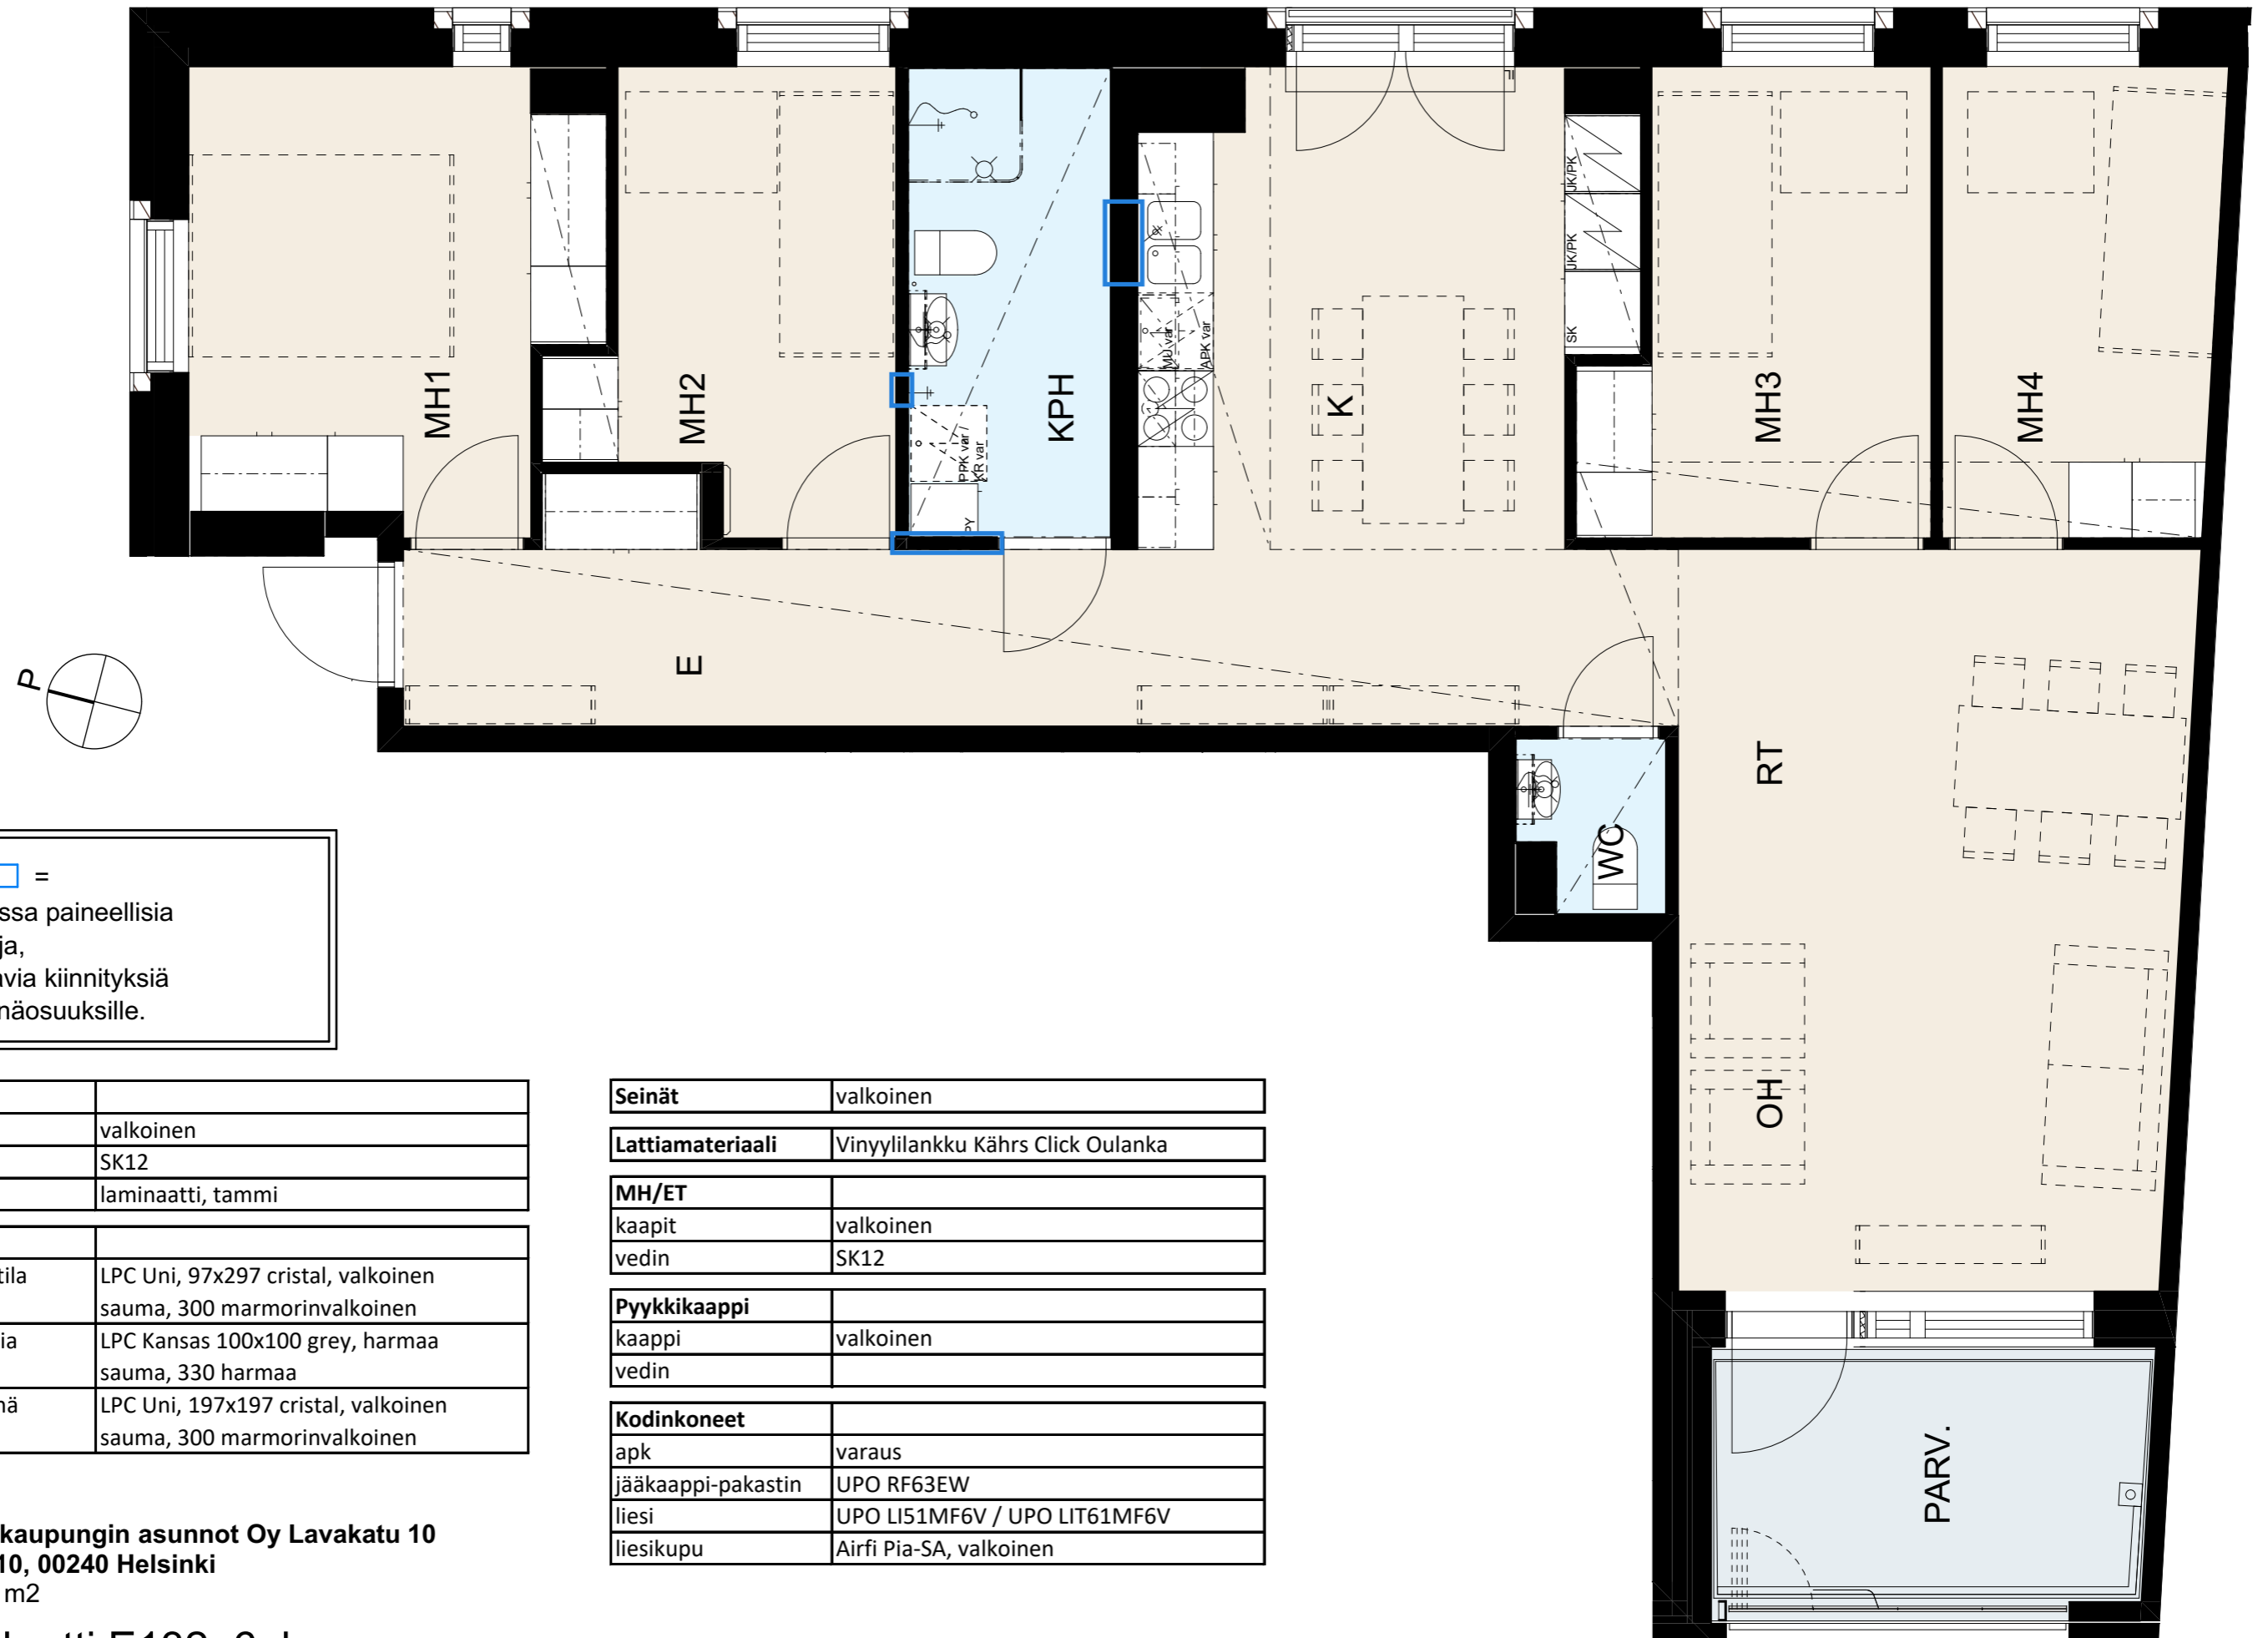

=
Rakenteissa paineellisia
vesijohtoja,
ei porattavia kiinnityksiä
näille seinäosuuksille.

Keittiö	
kaapit	valkoinen
vedin	SK12
työtaso	laminaatti, tammi
Laatat	
keittiön välitila	LPC Uni, 97x297 cristal, valkoinen sauma, 300 marmorinvalkoinen
kph/WC lattia	LPC Kansas 100x100 grey, harmaa sauma, 330 harmaa
kph/WC seinä	LPC Uni, 197x197 cristal, valkoinen sauma, 300 marmorinvalkoinen

Seinät	valkoinen
Lattiamateriaali	Vinyylilankku Kährs Click Oulanka
MH/ET	
kaapit	valkoinen
vedin	SK12
Pyykkikaappi	
kaappi	valkoinen
vedin	
Kodinkoneet	
apk	varaus
jääkaappi-pakastin	UPO RF63EW
liesi	UPO LI51MF6V / UPO LIT61MF6V
liesikupu	Airfi Pia-SA, valkoinen

Helsingin kaupungin asunnot Oy Lavakatu 10
Lavakatu 10, 00240 Helsinki
5h+k, 98,5 m²

Huonekortti E132, 6. kerros