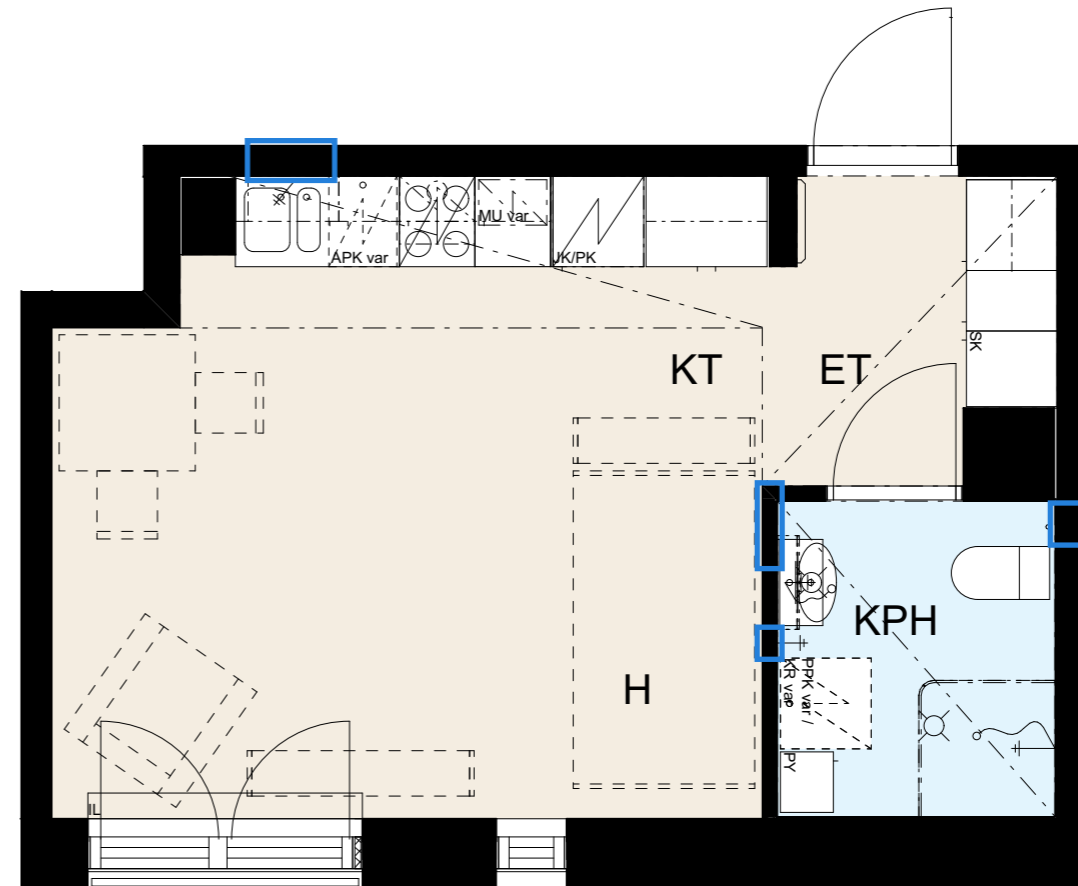

Helsingin kaupungin asunnot Oy Lavakatu 10

Lavakatu 10, 00240 Helsinki

1h+kt, 27,0 m²

Huonekortti B51, 6. kerros

Keittiö	
kaapit	valkoinen
vedin	SK12
työtaso	laminaatti, tammi

Laatat	
keittiön välitila	LPC Uni, 97x297 cristal, valkoinen sauma, 300 marmorinvalkoinen
kph/WC lattia	LPC Kansas 100x100 grey, harmaa sauma, 330 harmaa
kph/WC seinä	LPC Uni, 197x197 cristal, valkoinen sauma, 300 marmorinvalkoinen

Seinät	valkoinen

Lattiamateriaali	Vinyylilankku Kährs Click Oulanka

MH/ET	
kaapit	valkoinen
vedin	SK12

Pyykkikaappi	
kaappi	valkoinen
vedin	

Kodinkoneet	
apk	varaus
jääkaappi-pakastin	UPO RF63EW
liesi	UPO LI51MF6V / UPO LIT61MF6V
liesikupu	Airfi Pia-SA, valkoinen

=
Rakenteissa paineellisia
vesijohtoja,
ei porattavia kiinnityksiä
näille seinäosuuksille.