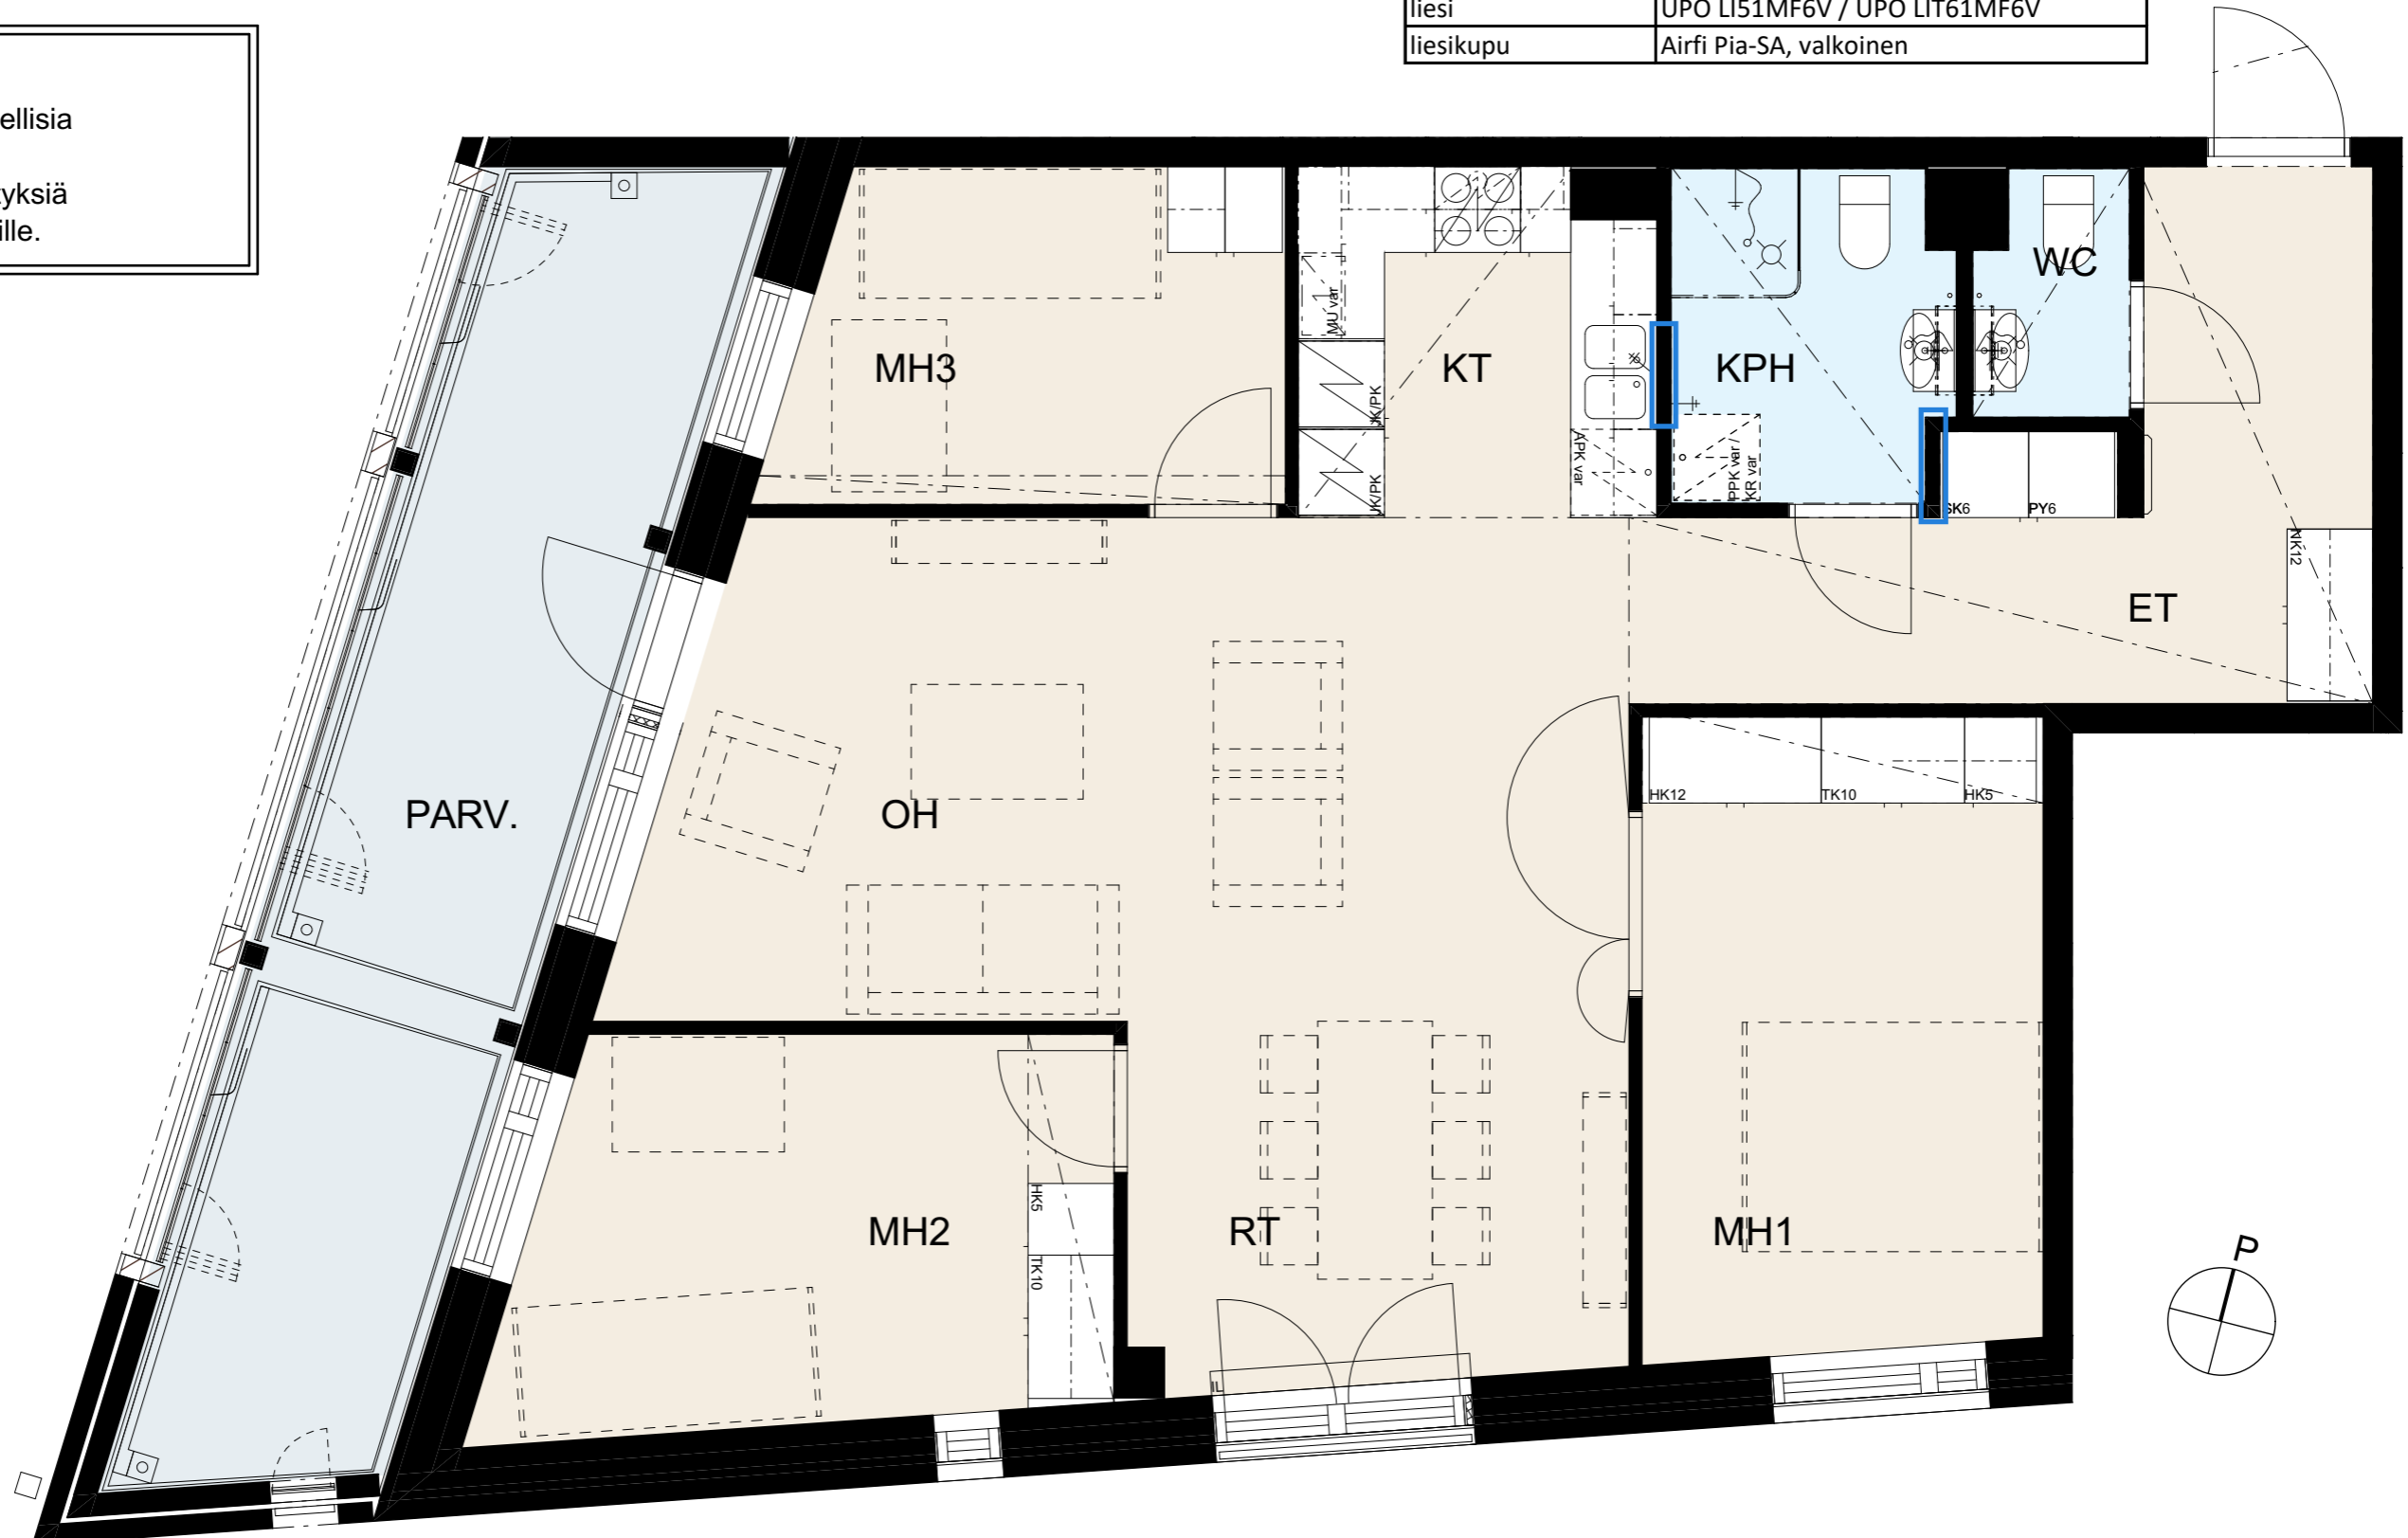

Helsingin kaupungin asunnot Oy Lavakatu 10
Lavakatu 10, 00240 Helsinki
4h+kt, 90,0 m²

Huonekortti D86, 3. kerros

Keittiö	
kaapit	valkoinen
vedin	SK12
työtaso	laminaatti, tammi

Laatat	
keittiön välitila	LPC Uni, 97x297 cristal, valkoinen sauma, 300 marmorinvalkoinen
kph/WC lattia	LPC Kansas 100x100 grey, harmaa sauma, 330 harmaa
kph/WC seinä	LPC Uni, 197x197 cristal, valkoinen sauma, 300 marmorinvalkoinen

Seinät	valkoinen

Lattiamateriaali	Vinyylilankku Kährs Click Oulanka

MH/ET	
kaapit	valkoinen
vedin	SK12

Pyykkikaappi	
kaappi	valkoinen
vedin	

Kodinkoneet	
apk	varaus
jääkaappi-pakastin	UPO RF63EW
liesi	UPO LI51MF6V / UPO LIT61MF6V
liesikupu	Airfi Pia-SA, valkoinen

=
Rakenteissa paineellisia
vesijohtoja,
ei porattavia kiinnityksiä
näille seinäosuksille.