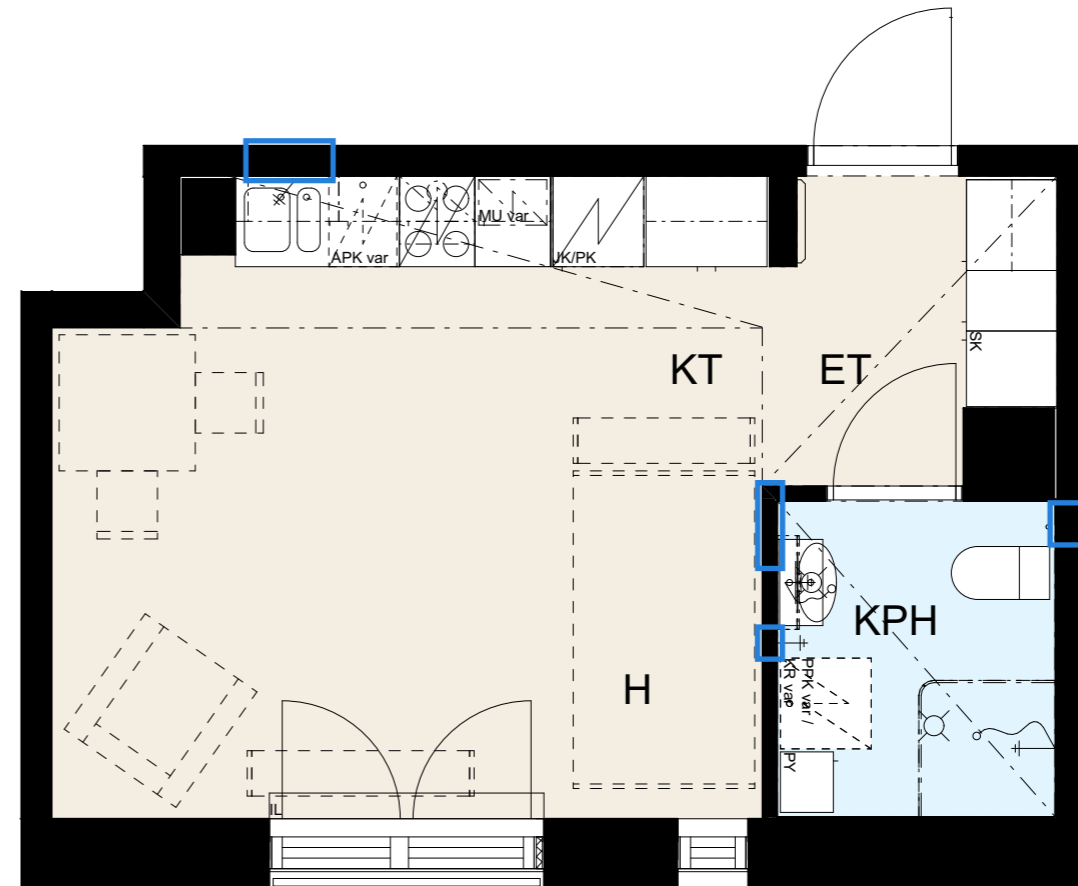

Helsingin kaupungin asunnot Oy Lavakatu 10

Lavakatu 10, 00240 Helsinki

1h+kt, 27,0 m²

Huonekortti B41, 4. kerros

Keittiö	
kaapit	valkoinen
vedin	SK12
työtaso	laminaatti, tammi

Laatat	
keittiön välitila	LPC Uni, 97x297 cristal, valkoinen sauma, 300 marmorinvalkoinen
kph/WC lattia	LPC Kansas 100x100 grey, harmaa sauma, 330 harmaa
kph/WC seinä	LPC Uni, 197x197 cristal, valkoinen sauma, 300 marmorinvalkoinen

Seinät	valkoinen

Lattiamateriaali	Vinyylilankku Kährs Click Oulanka

MH/ET	
kaapit	valkoinen
vedin	SK12

Pyykkikaappi	
kaappi	valkoinen
vedin	

Kodinkoneet	
apk	varaus
jääkaappi-pakastin	UPO RF63EW
liesi	UPO LI51MF6V / UPO LIT61MF6V
liesikupu	Airfi Pia-SA, valkoinen

=
Rakenteissa paineellisia
vesijohtoja,
ei porattavia kiinnityksiä
näille seinäosuksille.