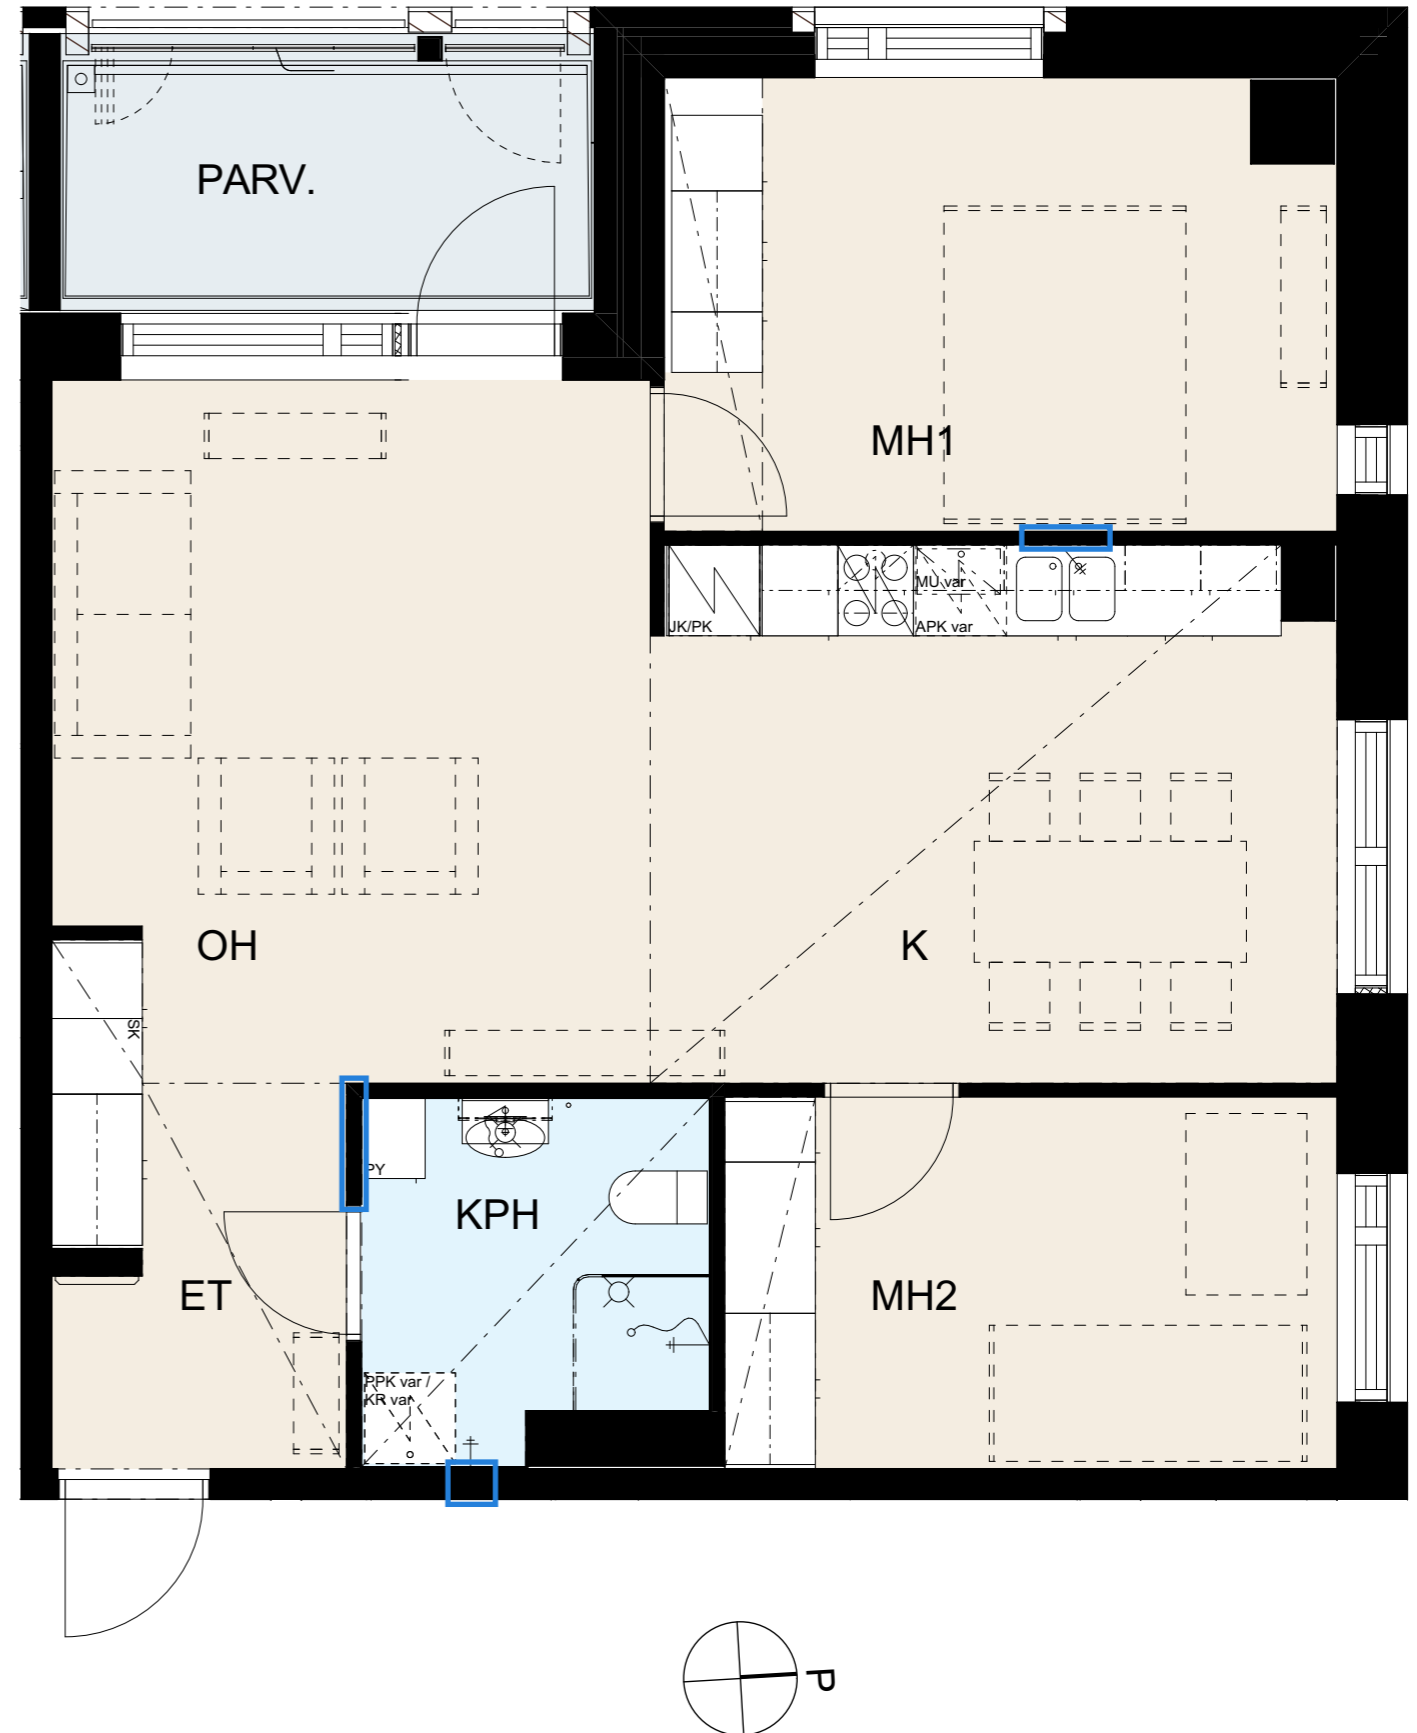

Helsingin kaupungin asunnot Oy Lavakatu 10

Lavakatu 10, 00240 Helsinki

3h+k, 69,0 m²

Huonekortti C65, 4. kerros

Keittiö	
kaapit	valkoinen
vedin	SK12
työtaso	laminaatti, tammi

Laatat	
keittiön välitila	LPC Uni, 97x297 cristal, valkoinen sauma, 300 marmorinvalkoinen
kph/WC lattia	LPC Kansas 100x100 grey, harmaa sauma, 330 harmaa
kph/WC seinä	LPC Uni, 197x197 cristal, valkoinen sauma, 300 marmorinvalkoinen

Seinät	valkoinen

Lattiamateriaali	Vinyylilankku Kährs Click Oulanka

MH/ET	
kaapit	valkoinen
vedin	SK12

Pyykkikaappi	
kaappi	valkoinen
vedin	

Kodinkoneet	
apk	varaus
jääkaappi-pakastin	UPO RF63EW
liesi	UPO LI51MF6V / UPO LIT61MF6V
liesikupu	Airfi Pia-SA, valkoinen

=
Rakenteissa paineellisia
vesijohtoja,
ei porattavia kiinnityksiä
näille seinäosuksille.