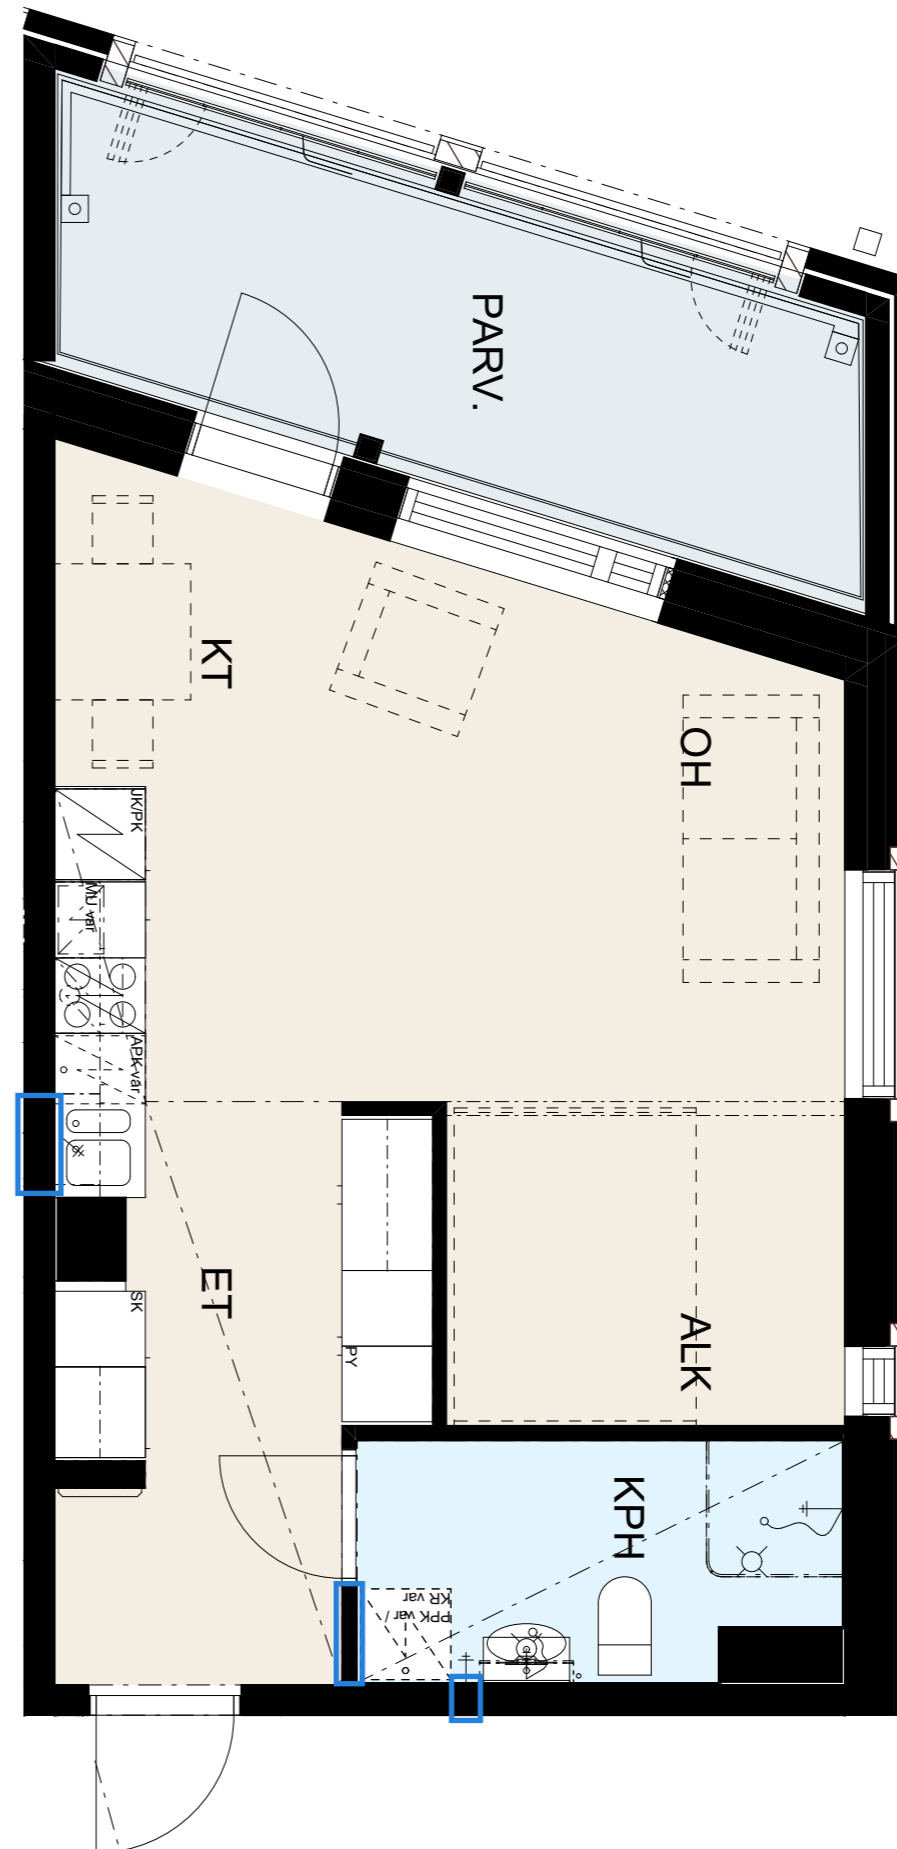

Helsingin kaupungin asunnot Oy Lavakatu 10

Lavakatu 10, 00240 Helsinki

1h+kt+alk, 38,5 m²

Huonekortti D91, 4. kerros

Keittiö	
kaapit	valkoinen
vedin	SK12
työtaso	laminaatti, tammi

Laatat	
keittiön välitila	LPC Uni, 97x297 cristal, valkoinen sauma, 300 marmorinvalkoinen
kph/WC lattia	LPC Kansas 100x100 grey, harmaa sauma, 330 harmaa
kph/WC seinä	LPC Uni, 197x197 cristal, valkoinen sauma, 300 marmorinvalkoinen

Seinät	valkoinen

Lattiamateriaali	Vinyylilankku Kährs Click Oulanka

MH/ET	
kaapit	valkoinen
vedin	SK12

Pyykkikaappi	
kaappi	valkoinen
vedin	

Kodinkoneet	
apk	varaus
jääkaappi-pakastin	UPO RF63EW
liesi	UPO LI51MF6V / UPO LIT61MF6V
liesikupu	Airfi Pia-SA, valkoinen

=
Rakenteissa paineellisia
vesijohtoja,
ei porattavia kiinnityksiä
näille seinäosuksille.