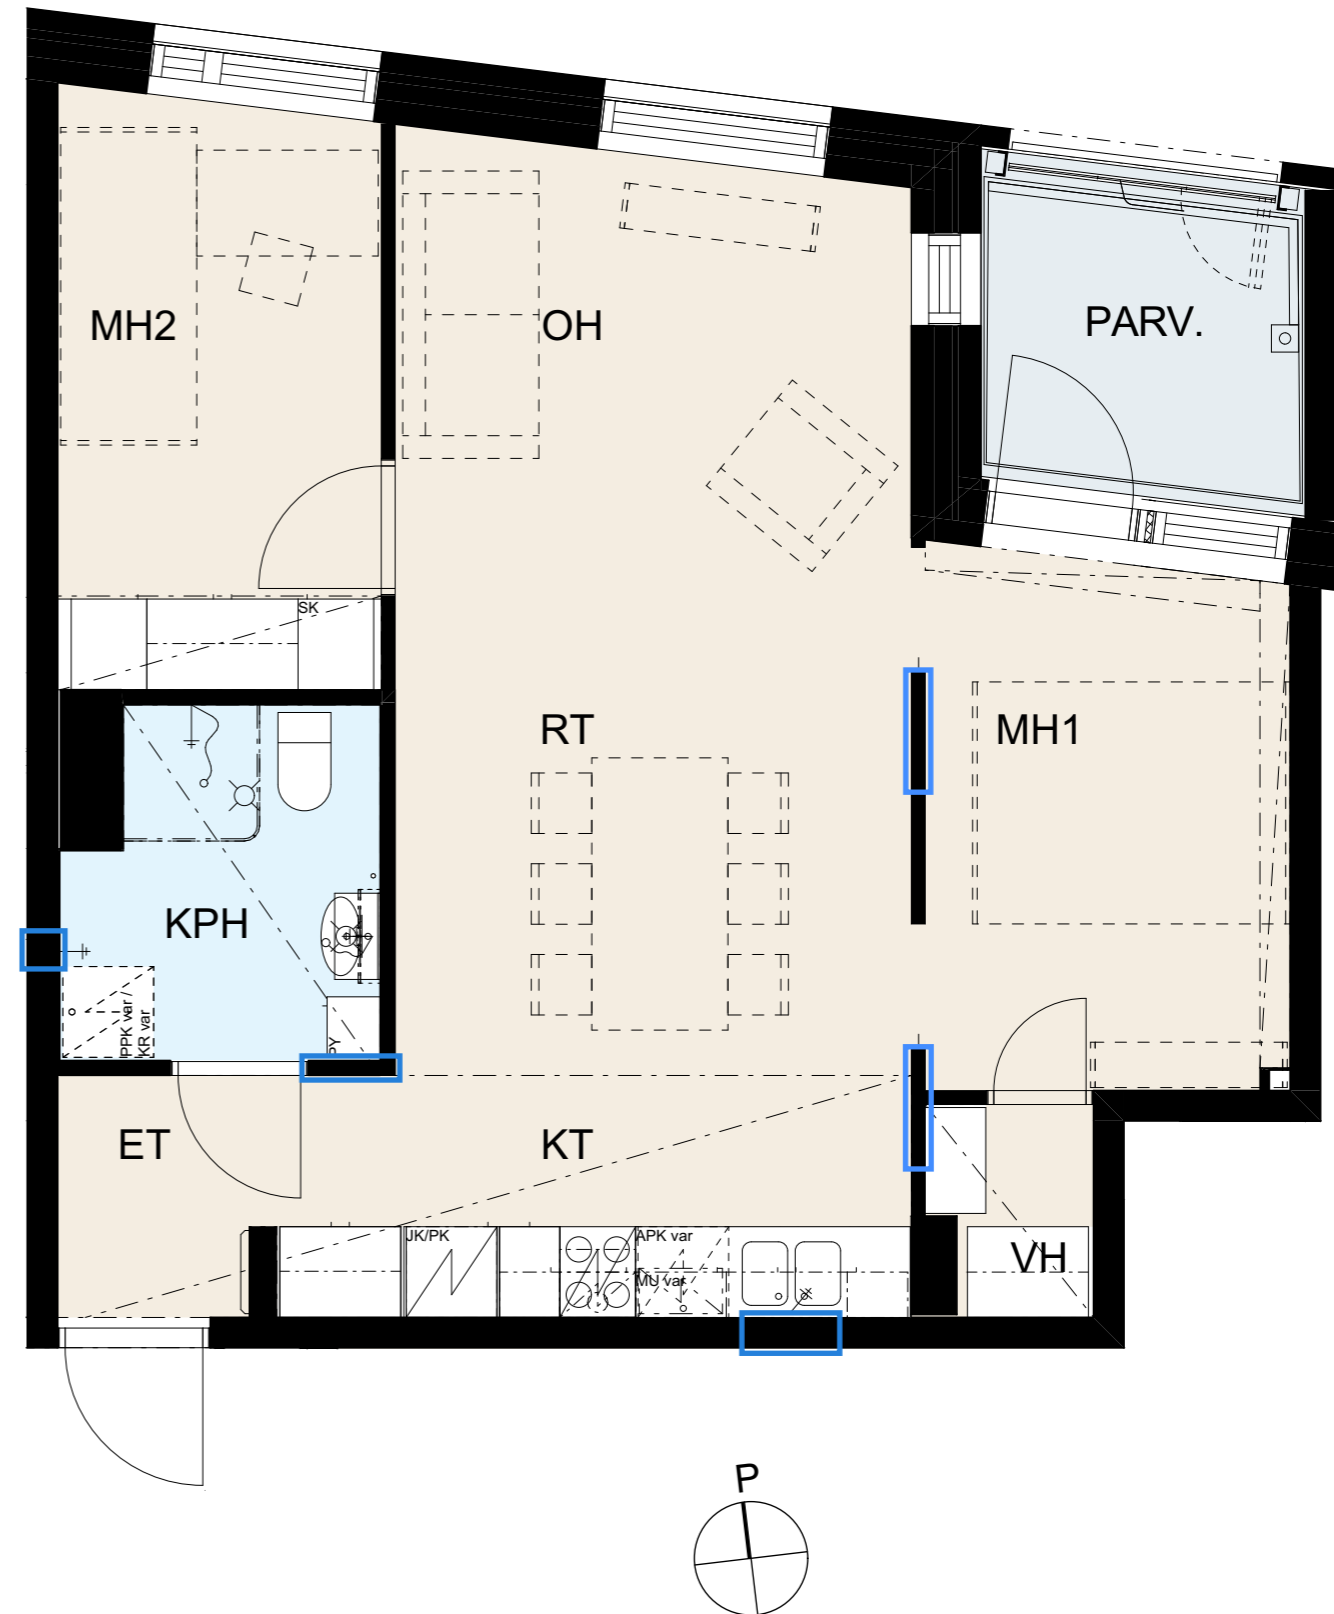

Helsingin kaupungin asunnot Oy Lavakatu 10

Lavakatu 10, 00240 Helsinki

3h+kt, 54,0 m²

Huonekortti A9, 3. kerros

Keittiö	
kaapit	valkoinen
vedin	SK12
työtaso	laminaatti, tammi

Laatat	
keittiön välitila	LPC Uni, 97x297 cristal, valkoinen sauma, 300 marmorinvalkoinen
kph/WC lattia	LPC Kansas 100x100 grey, harmaa sauma, 330 harmaa
kph/WC seinä	LPC Uni, 197x197 cristal, valkoinen sauma, 300 marmorinvalkoinen

Seinät	valkoinen

Lattiamateriaali	Vinyylilankku Kährs Click Oulanka

MH/ET	
kaapit	valkoinen
vedin	SK12

Pyykkikaappi	
kaappi	valkoinen
vedin	

Kodinkoneet	
apk	varaus
jääkaappi-pakastin	UPO RF63EW
liesi	UPO LI51MF6V / UPO LIT61MF6V
liesikupu	Airfi Pia-SA, valkoinen

=
Rakenteissa paineellisia vesijohtoja tai liukuovi, ei porattavia kiinnityksiä näille seinäosuksille.