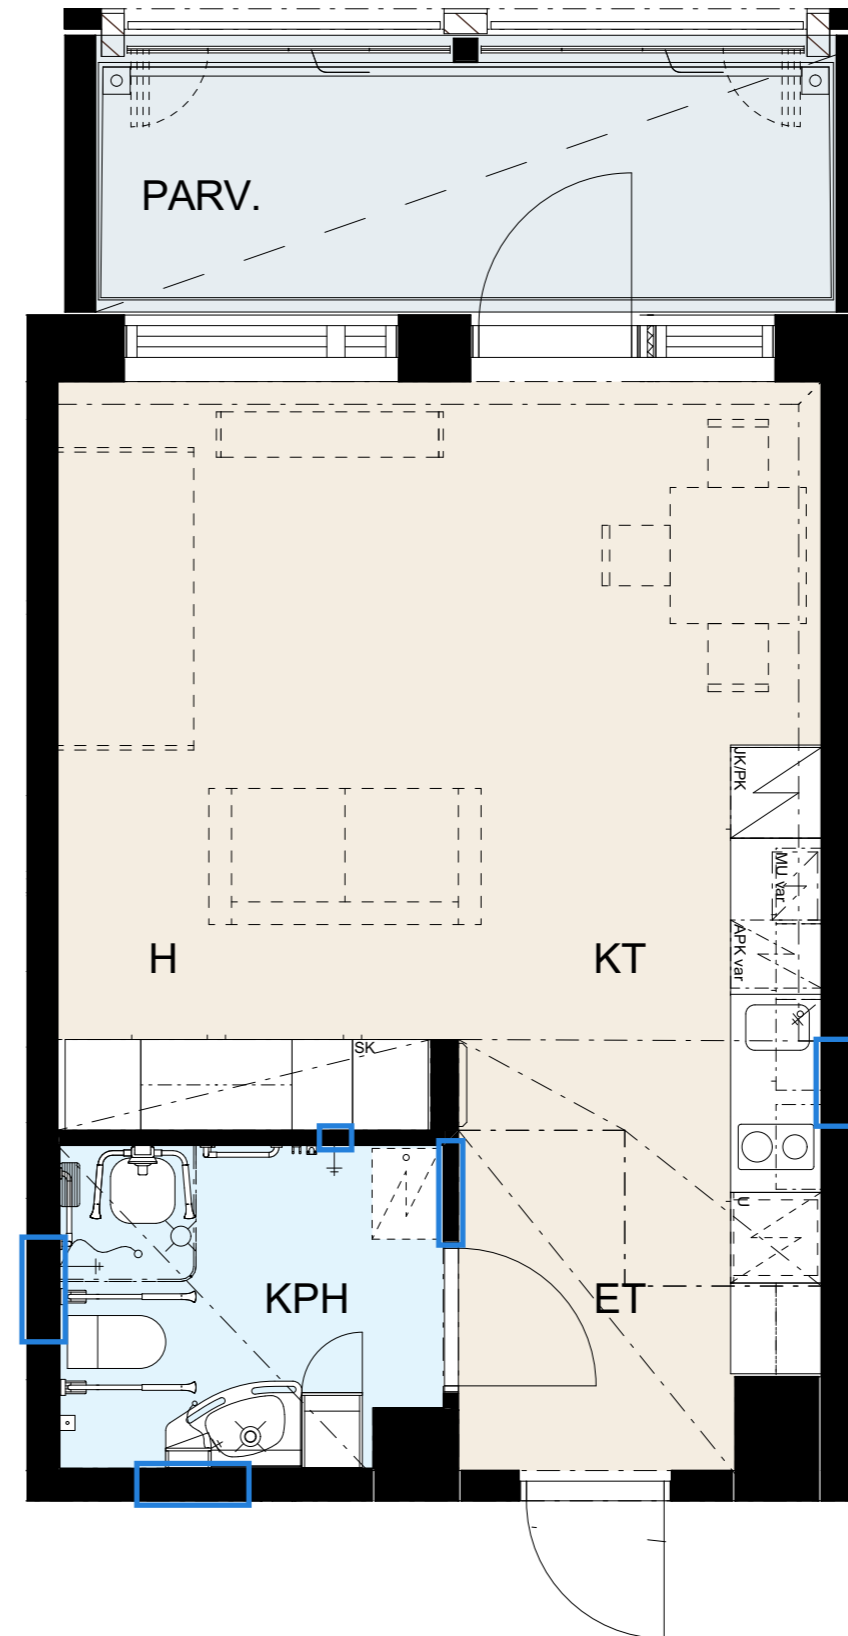

Helsingin kaupungin asunnot Oy Lavakatu 10

Lavakatu 10, 00240 Helsinki

1h+kt OA, 36,0 m²

Huonekortti B29, 2. kerros

Keittiö	
kaapit	valkoinen
vedin	SK12
työtaso	laminaatti, tammi

Laatat	
keittiön välitila	LPC Uni, 97x297 cristal, valkoinen sauma, 300 marmorinvalkoinen
kph/WC lattia	LPC Kansas 100x100 grey, harmaa sauma, 330 harmaa
kph/WC seinä	LPC Uni, 197x197 cristal, valkoinen sauma, 300 marmorinvalkoinen

Seinät	valkoinen

Lattiamateriaali	Muovimatto Upofloor estrad sound 15542

MH/ET	
kaapit	valkoinen
vedin	SK12

Pyykkikaappi	
kaappi	valkoinen
vedin	SK12

Kodinkoneet	
apk	varaus
jääkaappi-pakastin	UPO RF63EW
keittotaso	Electrolux HOI315F induktio
uuni	Electrolux COB300W
liesikupu	Swegon Casa Rock

=
Rakenteissa paineellisia
vesijohtoja,
ei porattavia kiinnityksiä
näille seinäosuuksille.