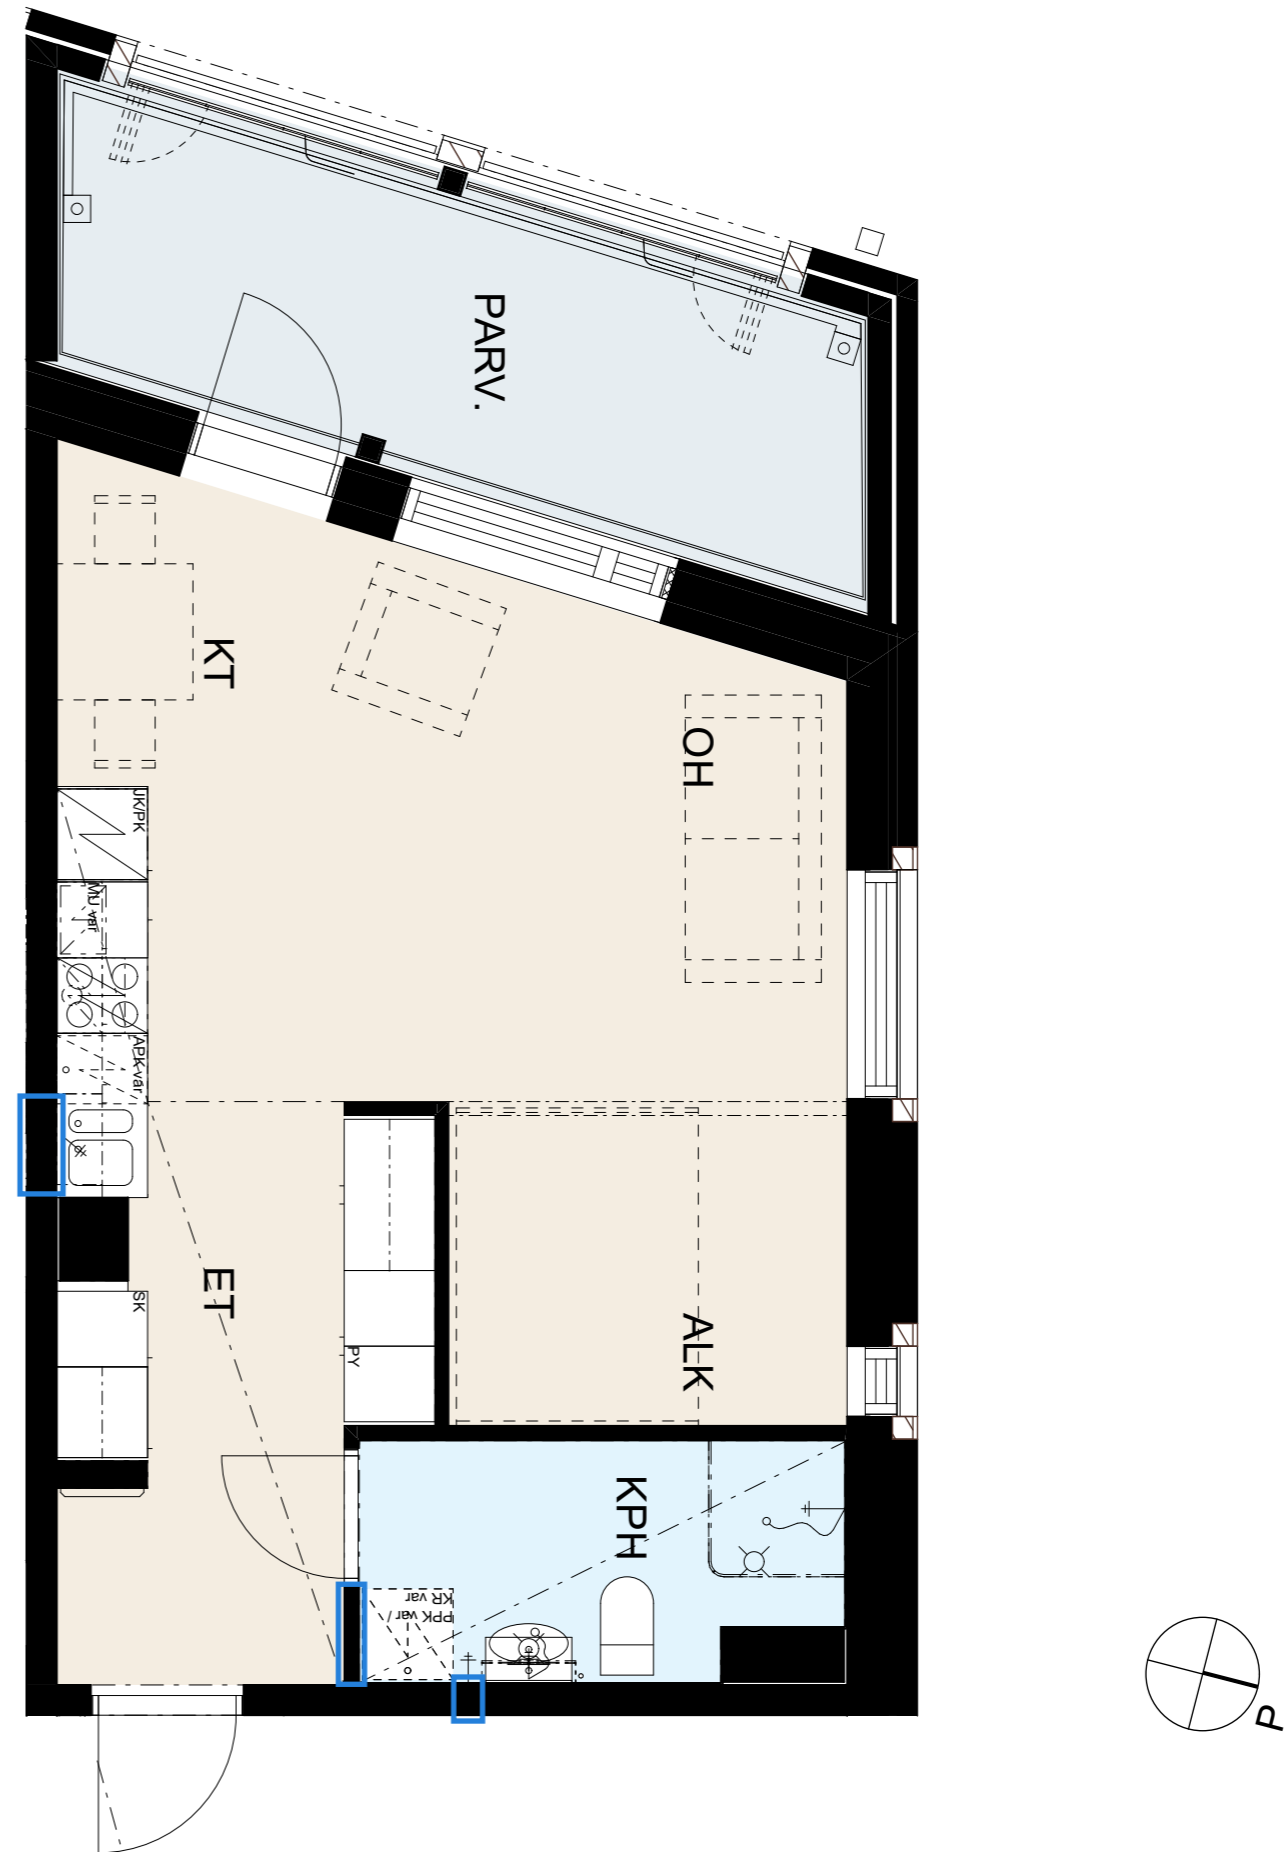

Helsingin kaupungin asunnot Oy Lavakatu 10

Lavakatu 10, 00240 Helsinki

1h+kt+alk, 38,5 m²

Huonekortti D87, 3. kerros

Keittiö	
kaapit	valkoinen
vedin	SK12
työtaso	laminaatti, tammi

Laatat	
keittiön välitila	LPC Uni, 97x297 cristal, valkoinen sauma, 300 marmorinvalkoinen
kph/WC lattia	LPC Kansas 100x100 grey, harmaa sauma, 330 harmaa
kph/WC seinä	LPC Uni, 197x197 cristal, valkoinen sauma, 300 marmorinvalkoinen

Seinät	valkoinen

Lattiamateriaali	Vinyylilankku Kährs Click Oulanka

MH/ET	
kaapit	valkoinen
vedin	SK12

Pyykkikaappi	
kaappi	valkoinen
vedin	

Kodinkoneet	
apk	varaus
jääkaappi-pakastin	UPO RF63EW
liesi	UPO LI51MF6V / UPO LIT61MF6V
liesikupu	Airfi Pia-SA, valkoinen

=
Rakenteissa paineellisia
vesijohtoja,
ei porattavia kiinnityksiä
näille seinäosuuksille.