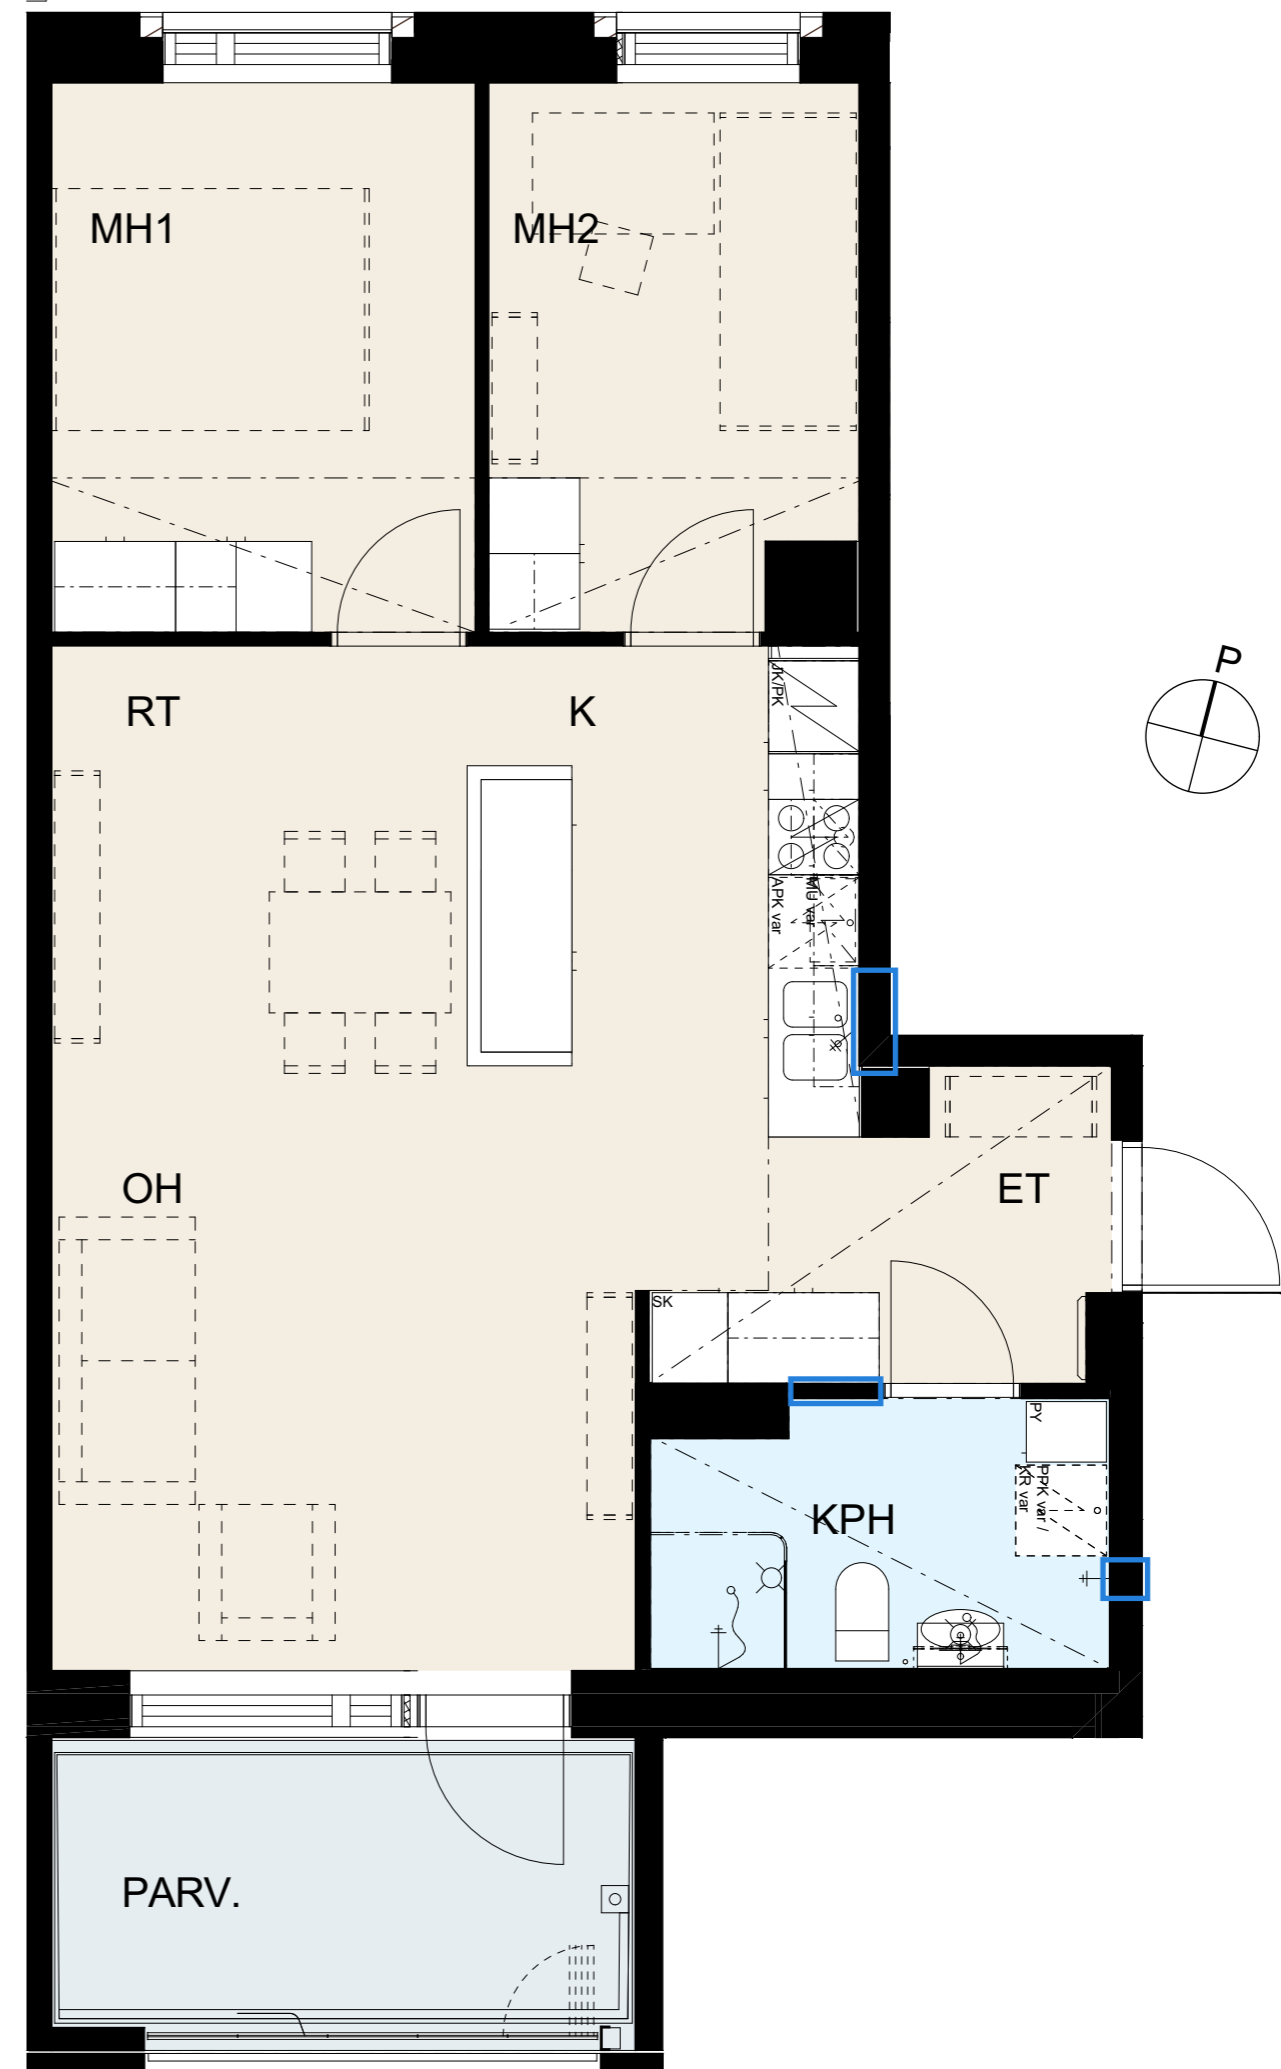

Helsingin kaupungin asunnot Oy Lavakatu 10

Lavakatu 10, 00240 Helsinki

3h+kt, 62,0 m²

Huonekortti E129, 6. kerros

Keittiö	
kaapit	valkoinen
vedin	SK12
työtaso	laminaatti, tammi

Laatat	
keittiön välitila	LPC Uni, 97x297 cristal, valkoinen sauma, 300 marmorinvalkoinen
kph/WC lattia	LPC Kansas 100x100 grey, harmaa sauma, 330 harmaa
kph/WC seinä	LPC Uni, 197x197 cristal, valkoinen sauma, 300 marmorinvalkoinen

Seinät	valkoinen

Lattiamateriaali	Vinyylilankku Kährs Click Oulanka

MH/ET	
kaapit	valkoinen
vedin	SK12

Pyykkikaappi	
kaappi	valkoinen
vedin	

Kodinkoneet	
apk	varaus
jääkaappi-pakastin	UPO RF63EW
liesi	UPO LI51MF6V / UPO LIT61MF6V
liesikupu	Airfi Pia-SA, valkoinen

=
Rakenteissa paineellisia
vesijohtoja,
ei porattavia kiinnityksiä
näille seinäosuksille.