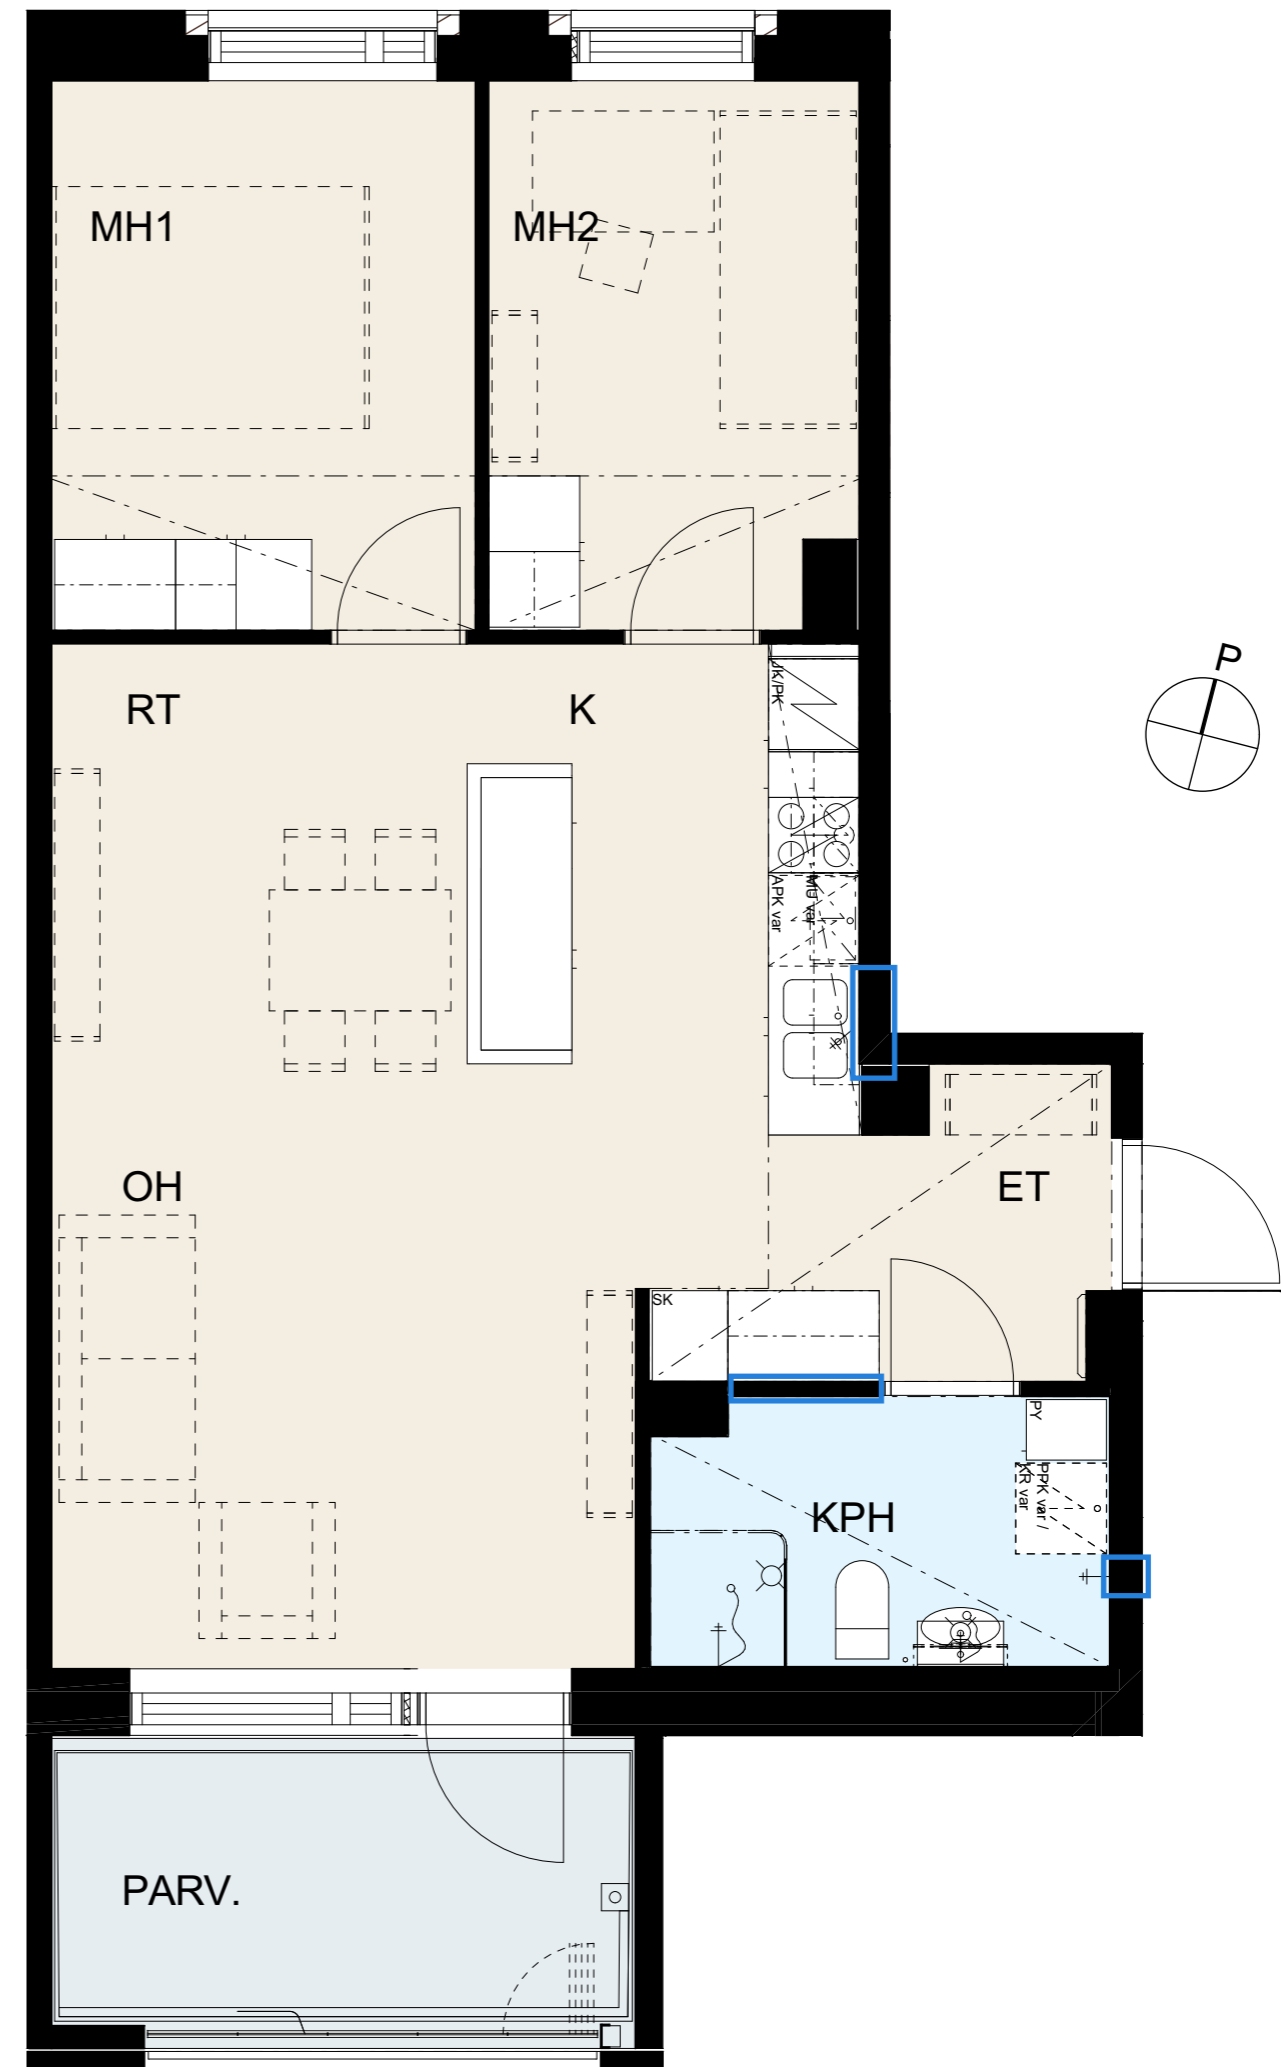

Helsingin kaupungin asunnot Oy Lavakatu 10

Lavakatu 10, 00240 Helsinki

3h+kt, 62,0 m²

Huonekortti E119, 4. kerros

Keittiö	
kaapit	valkoinen
vedin	SK12
työtaso	laminaatti, tammi

Laatat	
keittiön välitila	LPC Uni, 97x297 cristal, valkoinen sauma, 300 marmorinvalkoinen
kph/WC lattia	LPC Kansas 100x100 grey, harmaa sauma, 330 harmaa
kph/WC seinä	LPC Uni, 197x197 cristal, valkoinen sauma, 300 marmorinvalkoinen

Seinät	valkoinen

Lattiamateriaali	Vinyylilankku Kährs Click Oulanka

MH/ET	
kaapit	valkoinen
vedin	SK12

Pyykkikaappi	
kaappi	valkoinen
vedin	

Kodinkoneet	
apk	varaus
jääkaappi-pakastin	UPO RF63EW
liesi	UPO LI51MF6V / UPO LIT61MF6V
liesikupu	Airfi Pia-SA, valkoinen

=
Rakenteissa paineellisia
vesijohtoja,
ei porattavia kiinnityksiä
näille seinäosuksille.