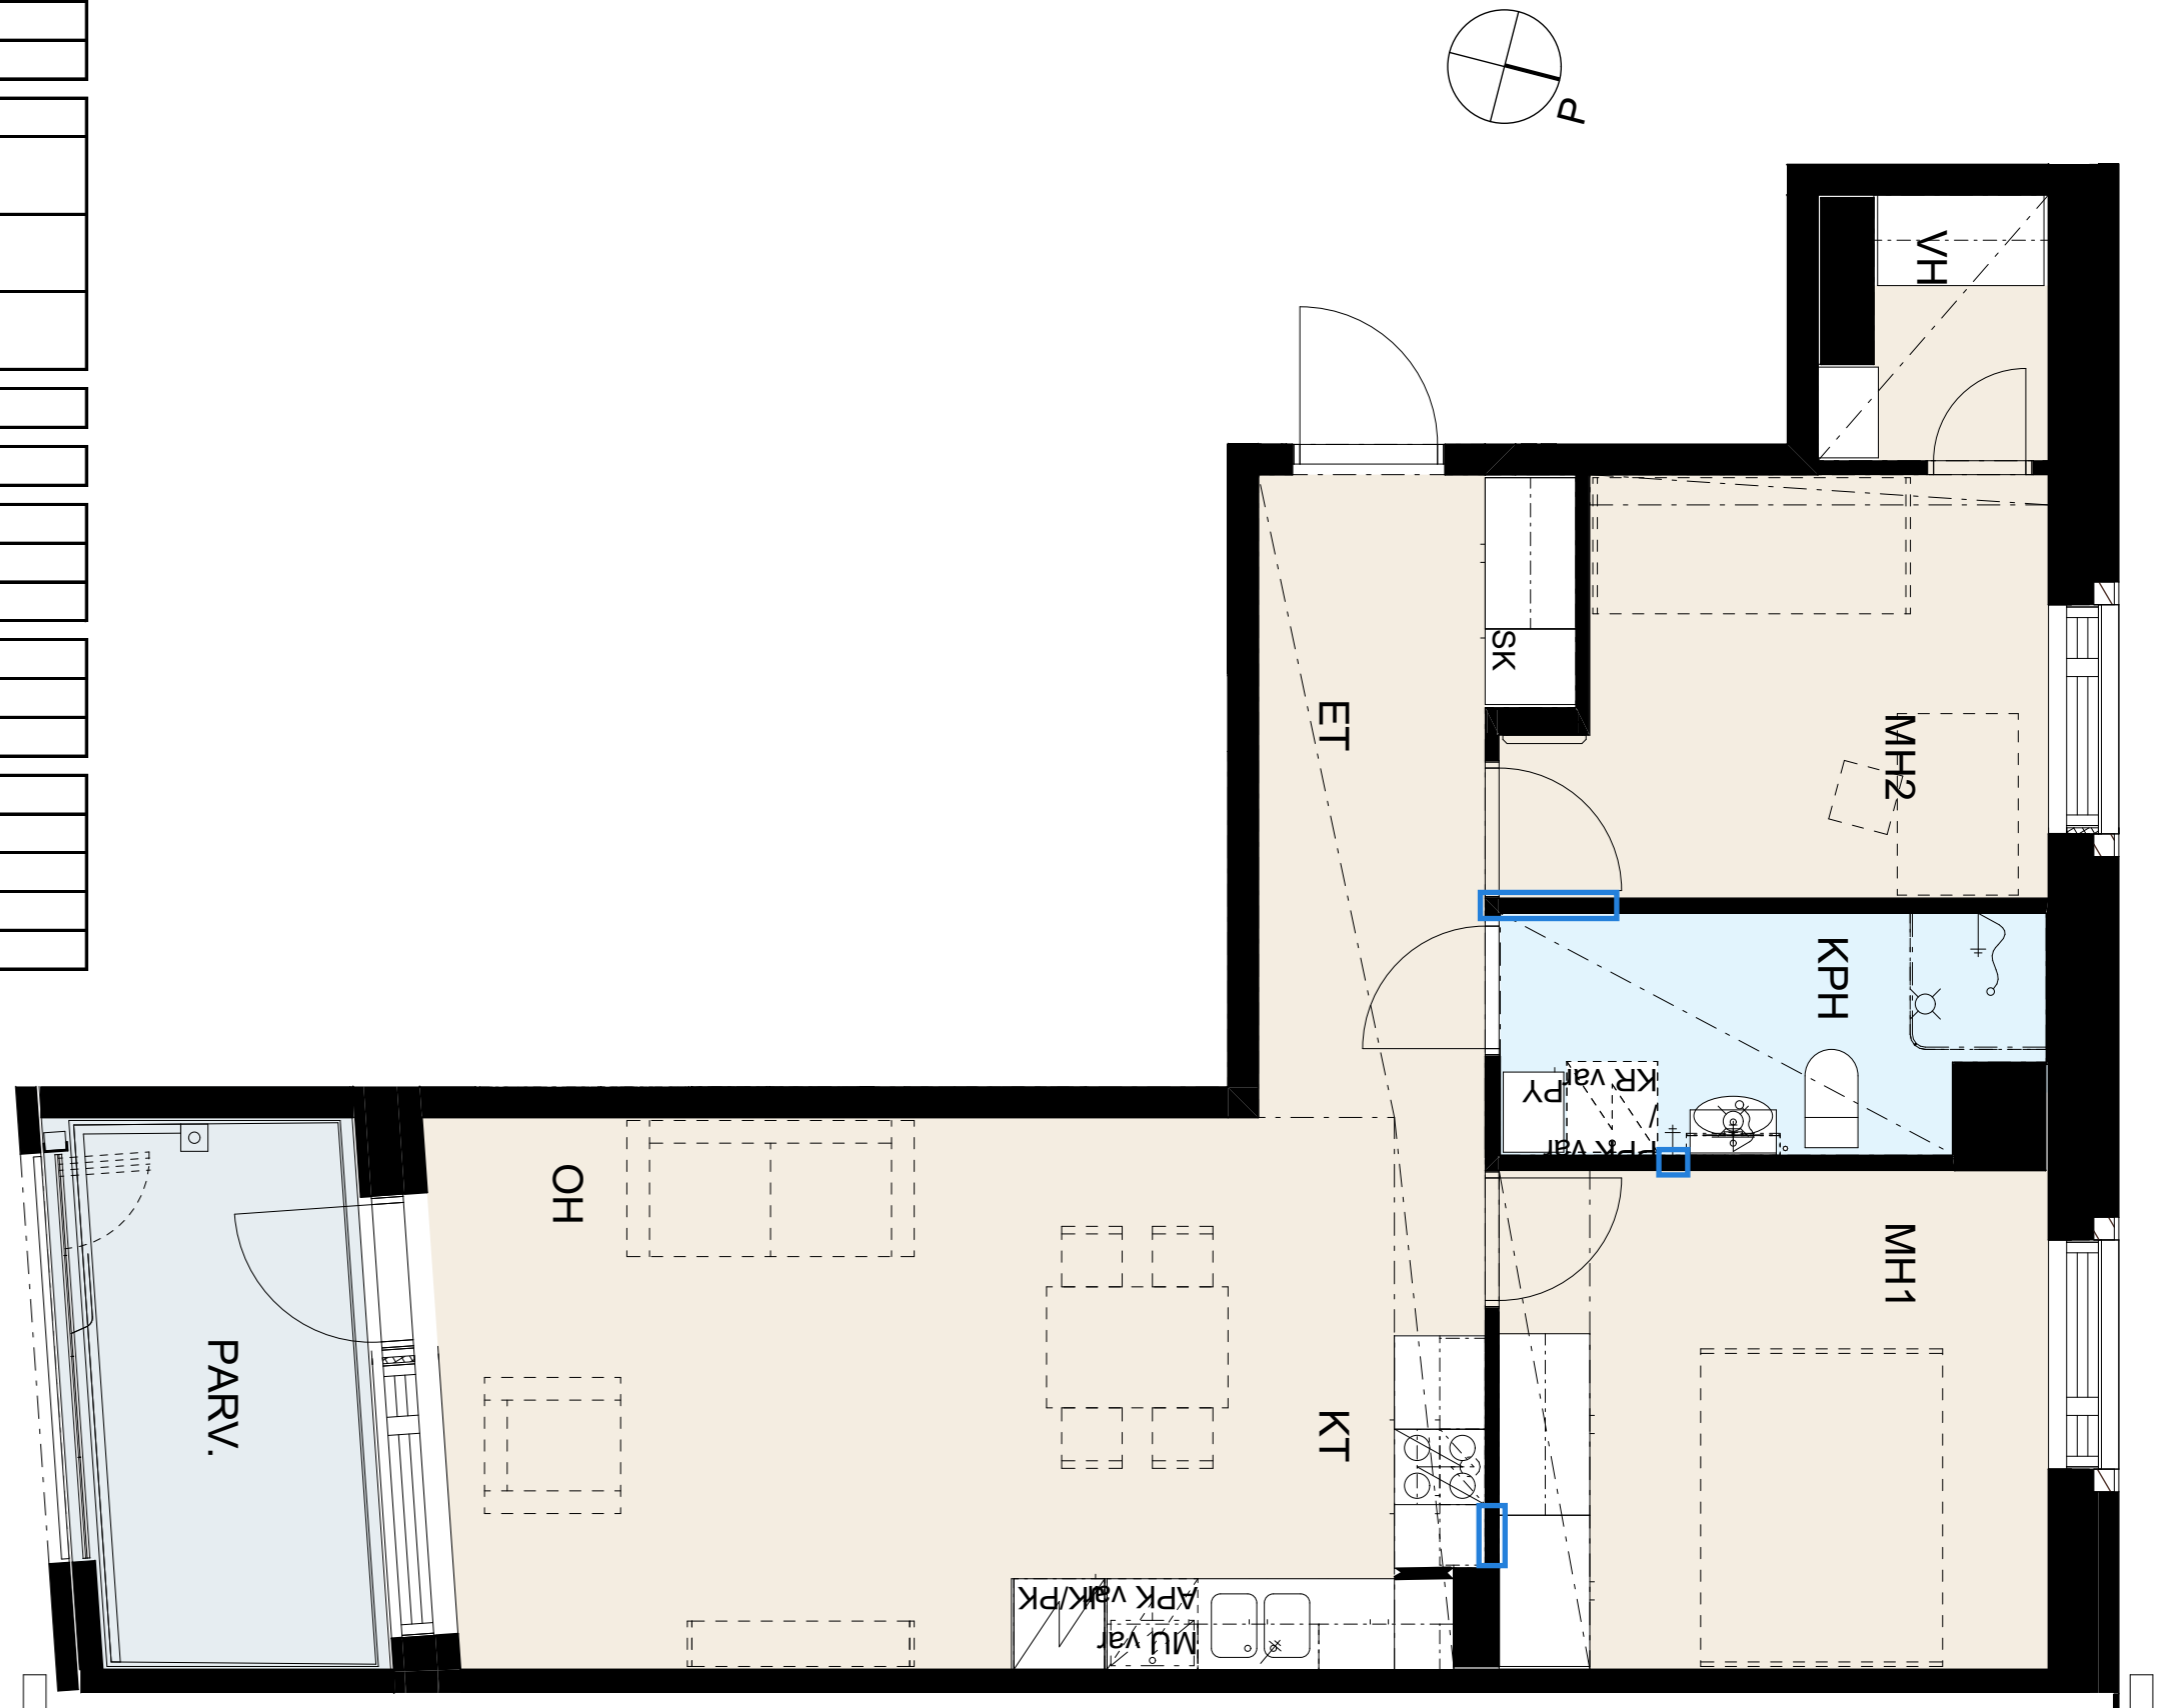

 =
Rakenteissa paineellisia vesijohtoja, ei porattavia kiinnityksiä näille seinäosuksille.

Helsingin kaupungin asunnot Oy Lavakatu 10

Lavakatu 10, 00240 Helsinki

2h+kt+alk, 53,0 m²

Huonekortti D93, 5. kerros