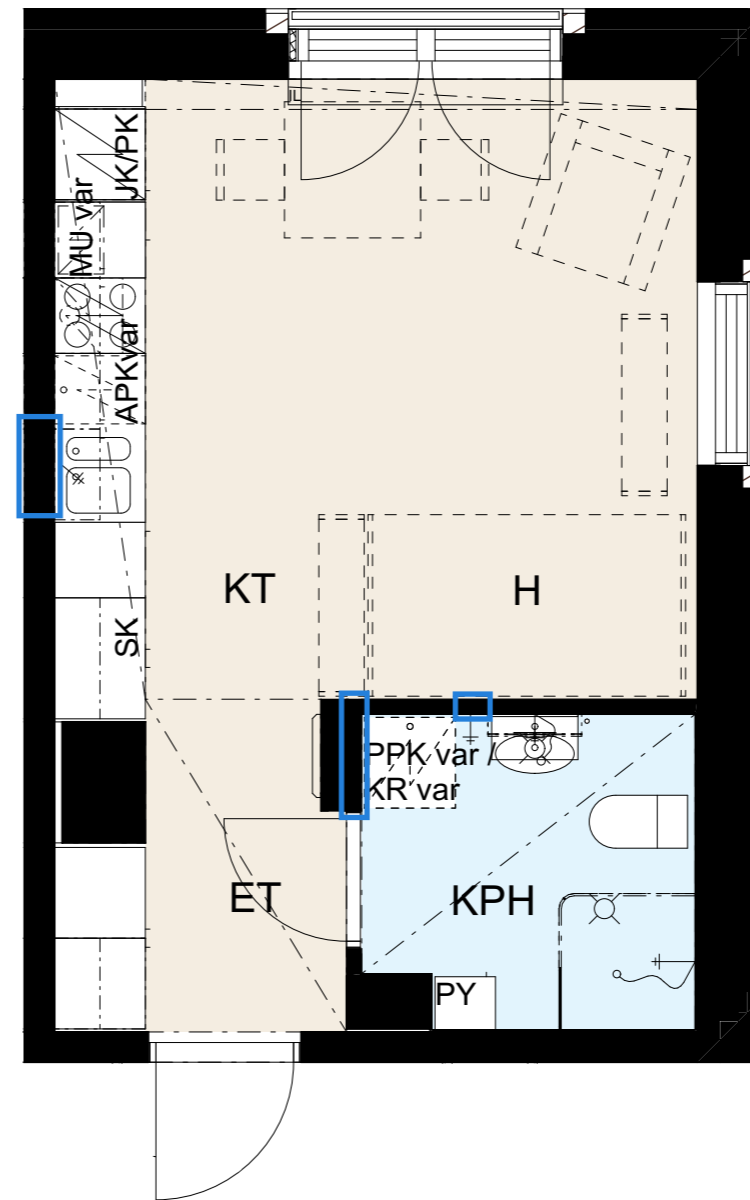

Helsingin kaupungin asunnot Oy Lavakatu 10

Lavakatu 10, 00240 Helsinki

1h+kt, 26,0 m²

Huonekortti E126, 5. kerros

Keittiö	
kaapit	valkoinen
vedin	SK12
työtaso	laminaatti, tammi

Laatat	
keittiön välitila	LPC Uni, 97x297 cristal, valkoinen sauma, 300 marmorinvalkoinen
kph/WC lattia	LPC Kansas 100x100 grey, harmaa sauma, 330 harmaa
kph/WC seinä	LPC Uni, 197x197 cristal, valkoinen sauma, 300 marmorinvalkoinen

Seinät	
	valkoinen

Lattiamateriaali	
	Vinyylilankku Kährs Click Oulanka

MH/ET	
kaapit	valkoinen
vedin	SK12

Pyykkikaappi	
kaappi	valkoinen
vedin	

Kodinkoneet	
apk	varaus
jääkaappi-pakastin	UPO RF63EW
liesi	UPO LI51MF6V / UPO LIT61MF6V
liesikupu	Airfi Pia-SA, valkoinen

=
Rakenteissa paineellisia
vesijohtoja,
ei porattavia kiinnityksiä
näille seinäosuksille.