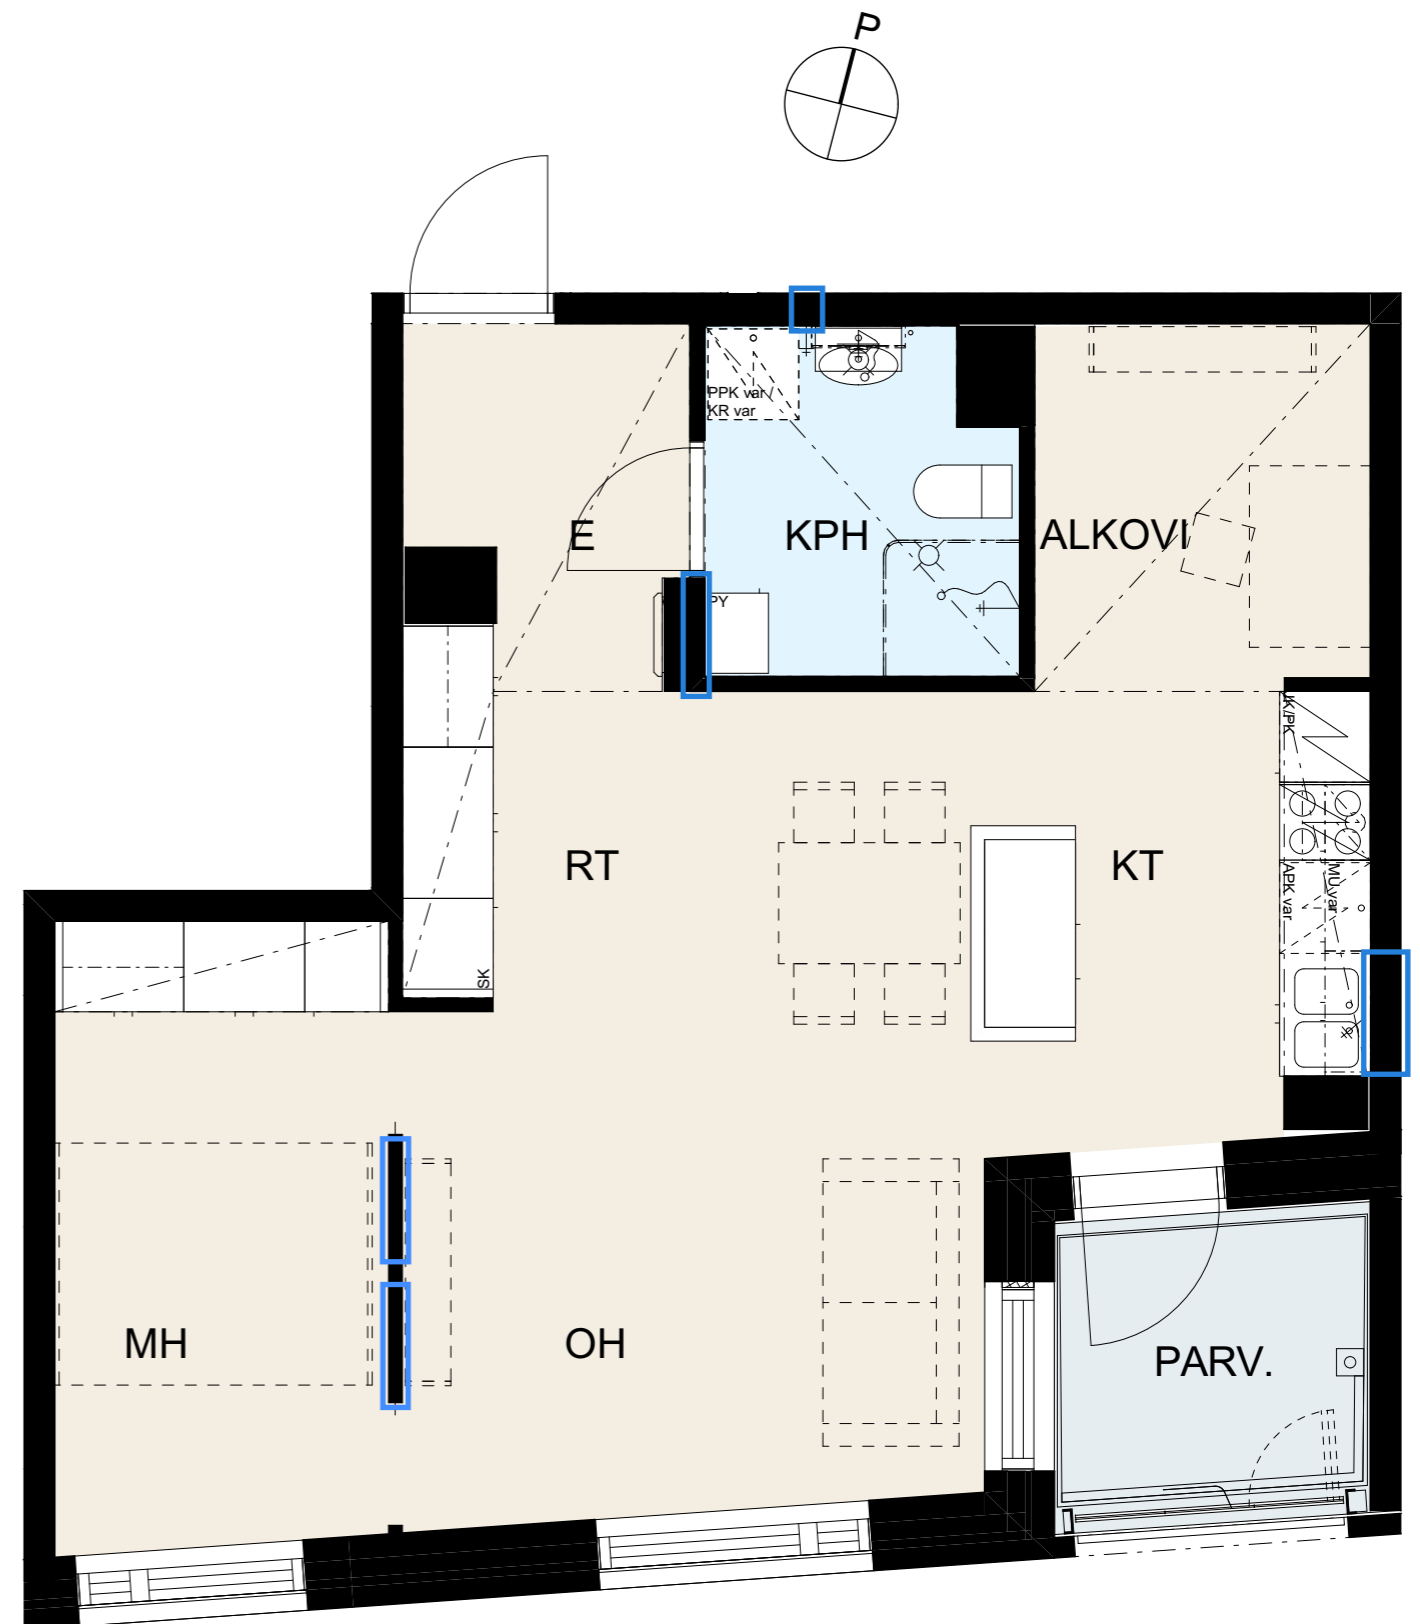

Helsingin kaupungin asunnot Oy Lavakatu 10

Lavakatu 10, 00240 Helsinki

2h+kt+alk, 53,0 m²

Huonekortti D101, 7. kerros

Keittiö	
kaapit	valkoinen
vedin	SK12
työtaso	laminaatti, tammi

Laatat	
keittiön välitila	LPC Uni, 97x297 cristal, valkoinen sauma, 300 marmorinvalkoinen
kph/WC lattia	LPC Kansas 100x100 grey, harmaa sauma, 330 harmaa
kph/WC seinä	LPC Uni, 197x197 cristal, valkoinen sauma, 300 marmorinvalkoinen

Seinät	valkoinen

Lattiamateriaali	Vinyylilankku Kährs Click Oulanka

MH/ET	
kaapit	valkoinen
vedin	SK12

Pyykkikaappi	
kaappi	valkoinen
vedin	

Kodinkoneet	
apk	varaus
jääkaappi-pakastin	UPO RF63EW
liesi	UPO LI51MF6V / UPO LIT61MF6V
liesikupu	Airfi Pia-SA, valkoinen

=
Rakenteissa paineellisia vesijohtoja tai liukuovi, ei porattavia kiinnityksiä näille seinäosuksille.