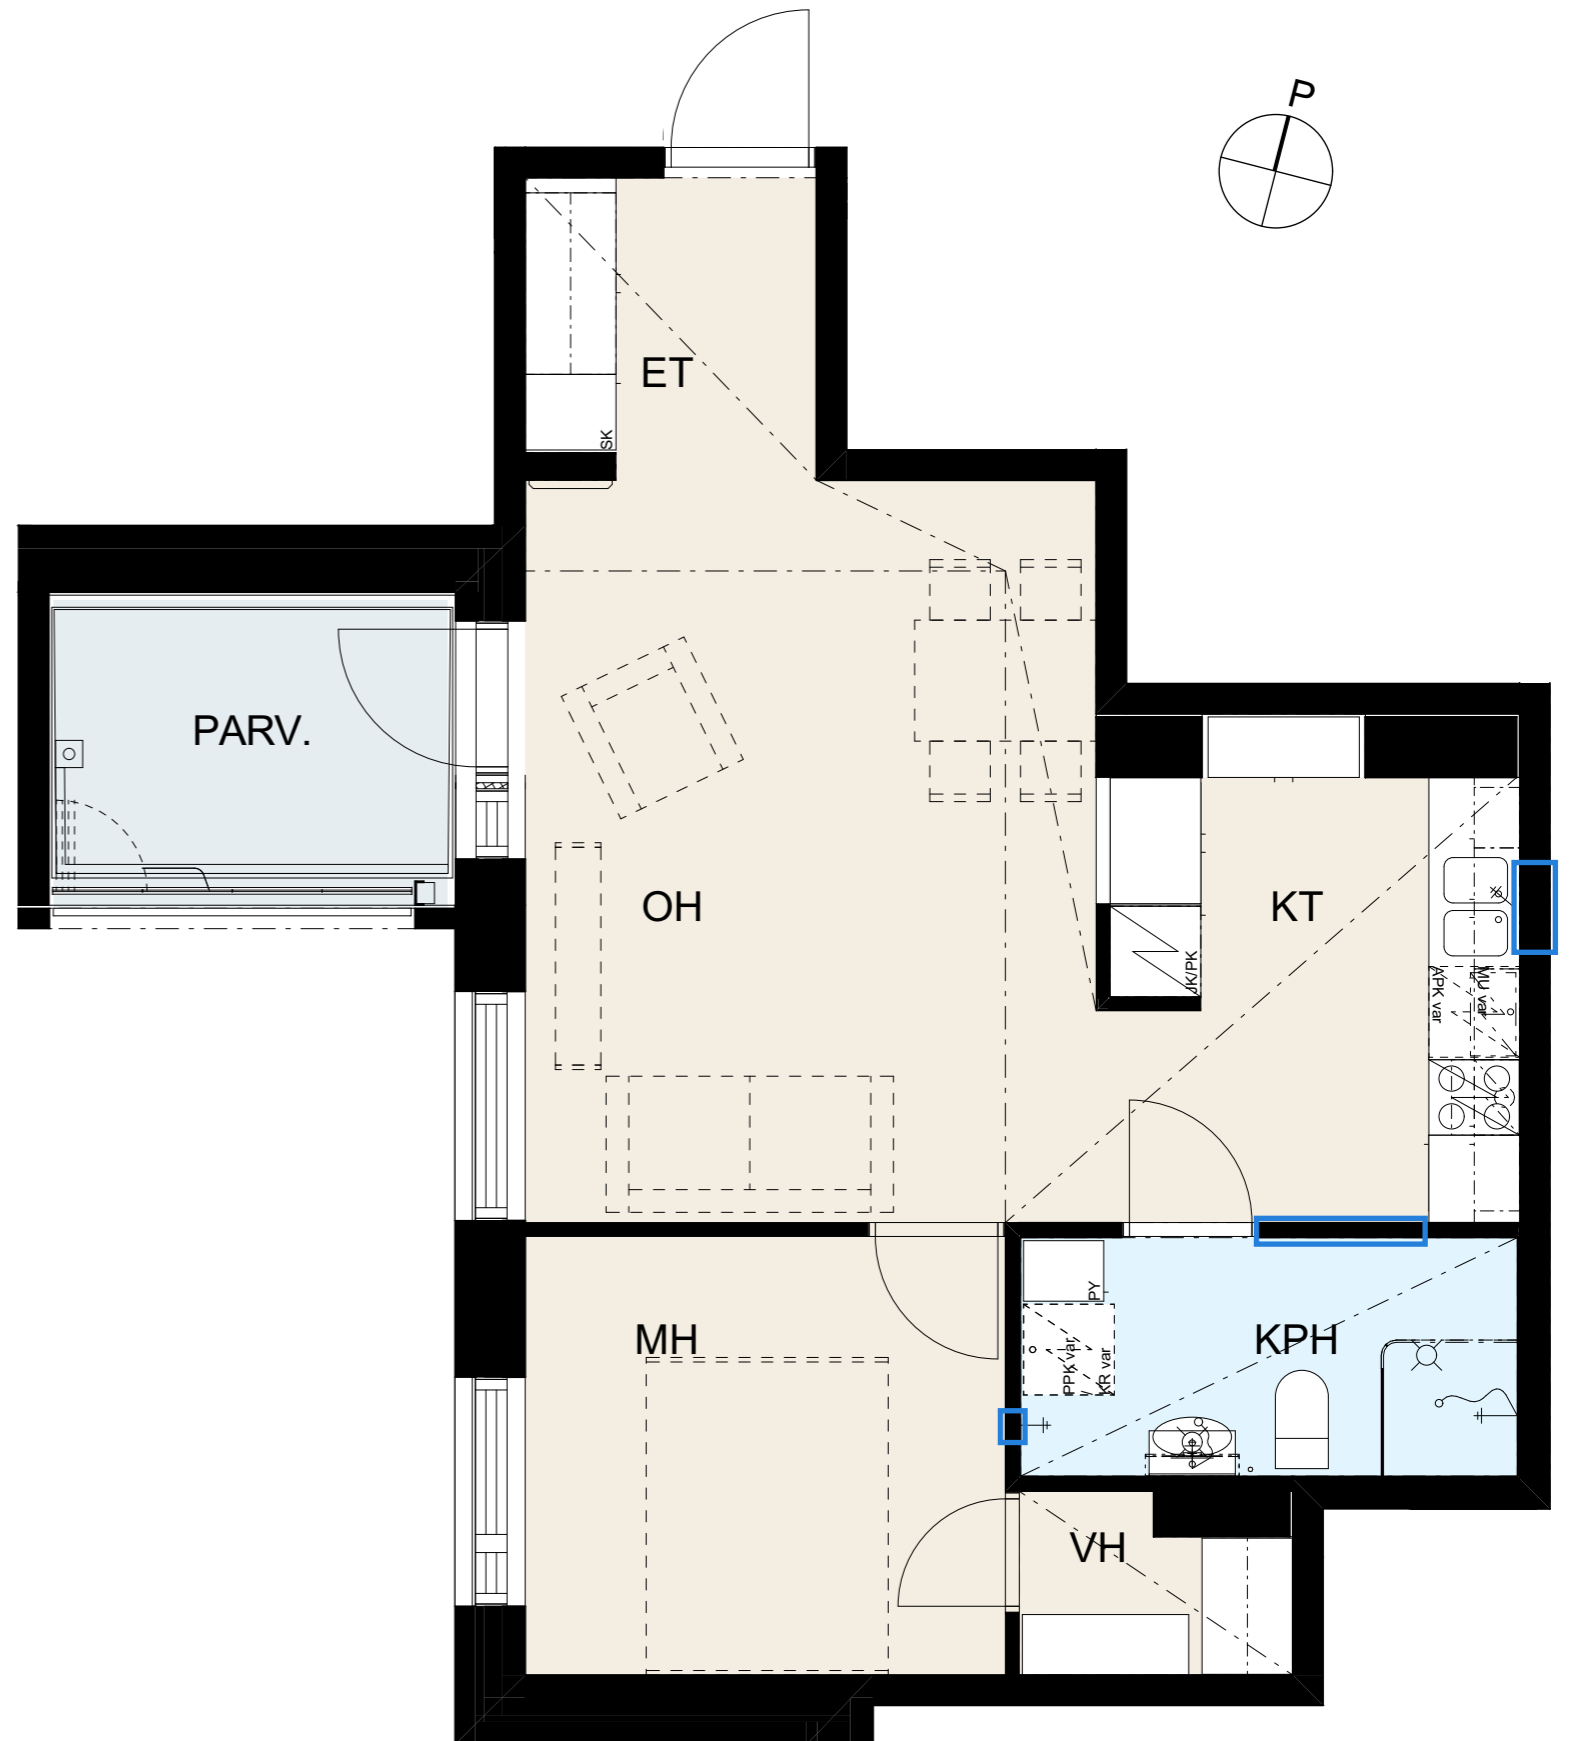

Helsingin kaupungin asunnot Oy Lavakatu 10

Lavakatu 10, 00240 Helsinki

2h+kt, 48,5 m²

Huonekortti E113, 3. kerros

Keittiö	
kaapit	valkoinen
vedin	SK12
työtaso	laminaatti, tammi

Laatat	
keittiön välitila	LPC Uni, 97x297 cristal, valkoinen sauma, 300 marmorinvalkoinen
kph/WC lattia	LPC Kansas 100x100 grey, harmaa sauma, 330 harmaa
kph/WC seinä	LPC Uni, 197x197 cristal, valkoinen sauma, 300 marmorinvalkoinen

Seinät	valkoinen

Lattiamateriaali	Vinyylilankku Kährs Click Oulanka

MH/ET	
kaapit	valkoinen
vedin	SK12

Pyykkikaappi	
kaappi	valkoinen
vedin	

Kodinkoneet	
apk	varaus
jääkaappi-pakastin	UPO RF63EW
liesi	UPO LI51MF6V / UPO LIT61MF6V
liesikupu	Airfi Pia-SA, valkoinen

=
Rakenteissa paineellisia
vesijohtoja,
ei porattavia kiinnityksiä
näille seinäosuksille.