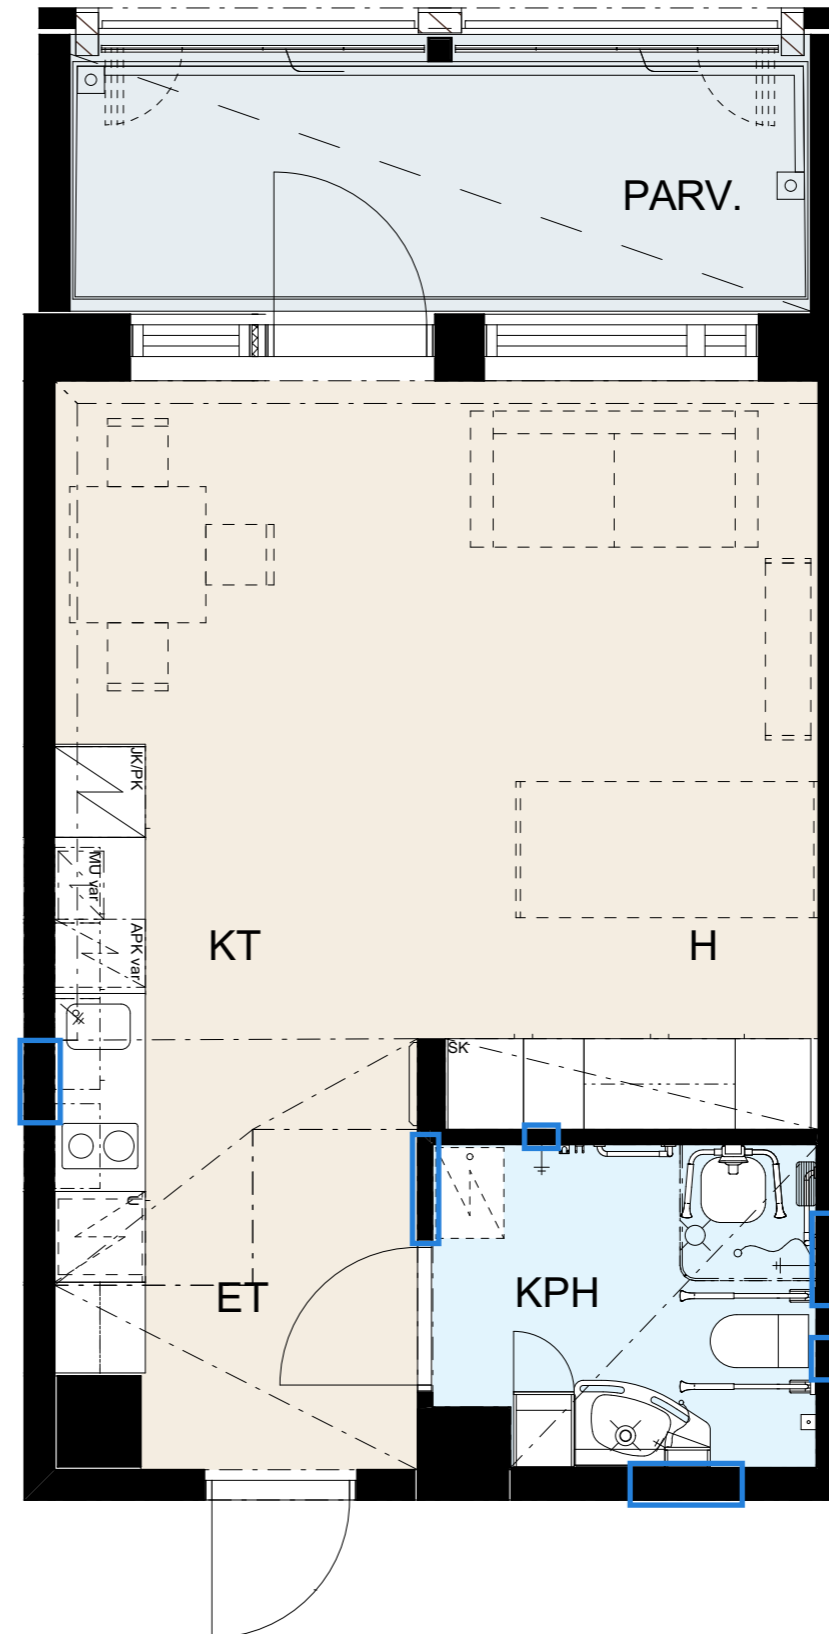

Helsingin kaupungin asunnot Oy Lavakatu 10

Lavakatu 10, 00240 Helsinki

1h+kt OA, 36,0 m²

Huonekortti B45, 5. kerros

Keittiö	
kaapit	valkoinen
vedin	SK12
työtaso	laminaatti, tammi

Laatat	
keittiön välitila	LPC Uni, 97x297 cristal, valkoinen sauma, 300 marmorinvalkoinen
kph/WC lattia	LPC Kansas 100x100 grey, harmaa sauma, 330 harmaa
kph/WC seinä	LPC Uni, 197x197 cristal, valkoinen sauma, 300 marmorinvalkoinen

Seinät	valkoinen

Lattiamateriaali	Muovimatto Upofloor estrad sound 15542

MH/ET	
kaapit	valkoinen
vedin	SK12

Pyykkikaappi	
kaappi	valkoinen
vedin	SK12

Kodinkoneet	
apk	varaus
jääkaappi-pakastin	UPO RF63EW
keittotaso	Electrolux HOI315F induktio
uuni	Electrolux COB300W
liesikupu	Swegon Casa Rock

=
Rakenteissa paineellisia
vesijohtoja,
ei porattavia kiinnityksiä
näille seinäosuuksille.