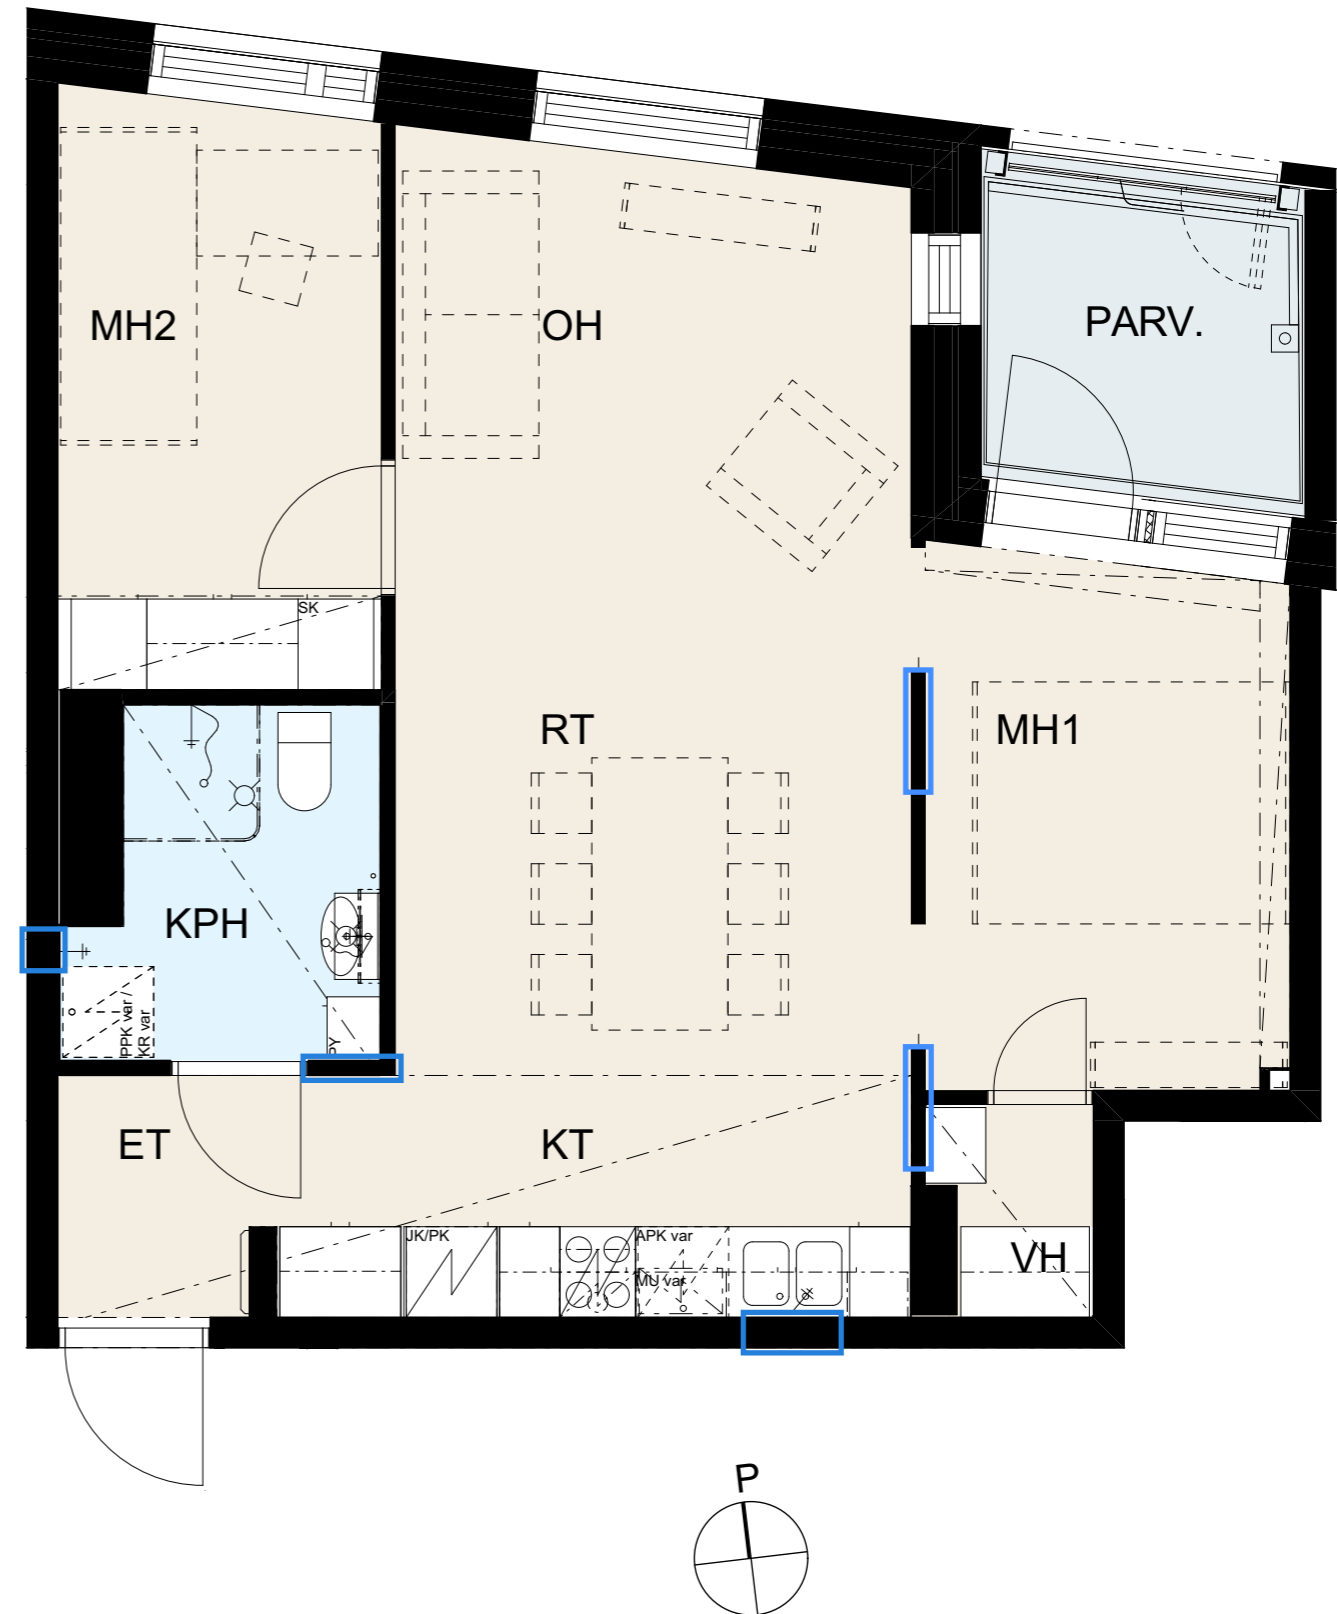

Helsingin kaupungin asunnot Oy Lavakatu 10

Lavakatu 10, 00240 Helsinki

3h+kt, 54,0 m²

Huonekortti A21, 6. kerros

Keittiö	
kaapit	valkoinen
vedin	SK12
työtaso	laminaatti, tammi

Laatat	
keittiön välitila	LPC Uni, 97x297 cristal, valkoinen sauma, 300 marmorinvalkoinen
kph/WC lattia	LPC Kansas 100x100 grey, harmaa sauma, 330 harmaa
kph/WC seinä	LPC Uni, 197x197 cristal, valkoinen sauma, 300 marmorinvalkoinen

Seinät	valkoinen

Lattiamateriaali	Vinyylilankku Kährs Click Oulanka

MH/ET	
kaapit	valkoinen
vedin	SK12

Pyykkikaappi	
kaappi	valkoinen
vedin	

Kodinkoneet	
apk	varaus
jääkaappi-pakastin	UPO RF63EW
liesi	UPO LI51MF6V / UPO LIT61MF6V
liesikupu	Airfi Pia-SA, valkoinen

=
Rakenteissa paineellisia vesijohtoja tai liukuovi, ei porattavia kiinnityksiä näille seinäosuksille.