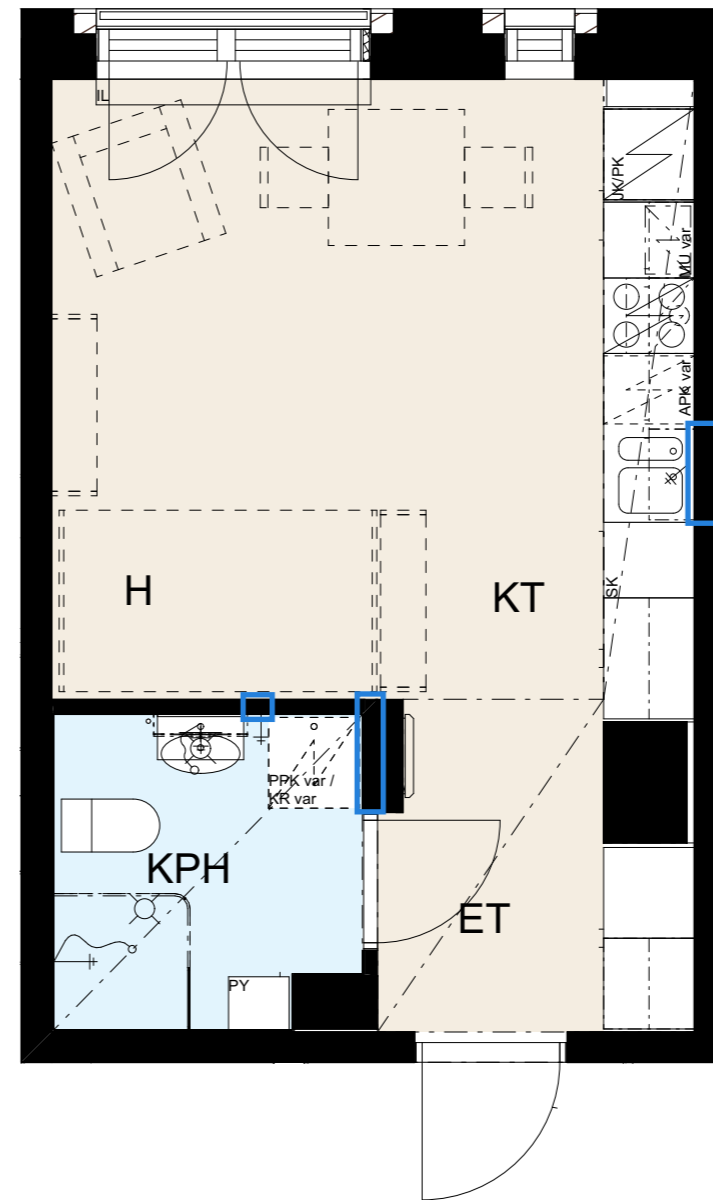

Helsingin kaupungin asunnot Oy Lavakatu 10

Lavakatu 10, 00240 Helsinki

1h+kt, 26,0 m²

Huonekortti E130, 6. kerros

Keittiö	
kaapit	valkoinen
vedin	SK12
työtaso	laminaatti, tammi

Laatat	
keittiön välitila	LPC Uni, 97x297 cristal, valkoinen sauma, 300 marmorinvalkoinen
kph/WC lattia	LPC Kansas 100x100 grey, harmaa sauma, 330 harmaa
kph/WC seinä	LPC Uni, 197x197 cristal, valkoinen sauma, 300 marmorinvalkoinen

Seinät	
	valkoinen

Lattiamateriaali	
	Vinyylilankku Kährs Click Oulanka

MH/ET	
kaapit	valkoinen
vedin	SK12

Pyykkikaappi	
kaappi	valkoinen
vedin	

Kodinkoneet	
apk	varaus
jääkaappi-pakastin	UPO RF63EW
liesi	UPO LI51MF6V / UPO LIT61MF6V
liesikupu	Airfi Pia-SA, valkoinen

=
Rakenteissa paineellisia
vesijohtoja,
ei porattavia kiinnityksiä
näille seinäosuksille.