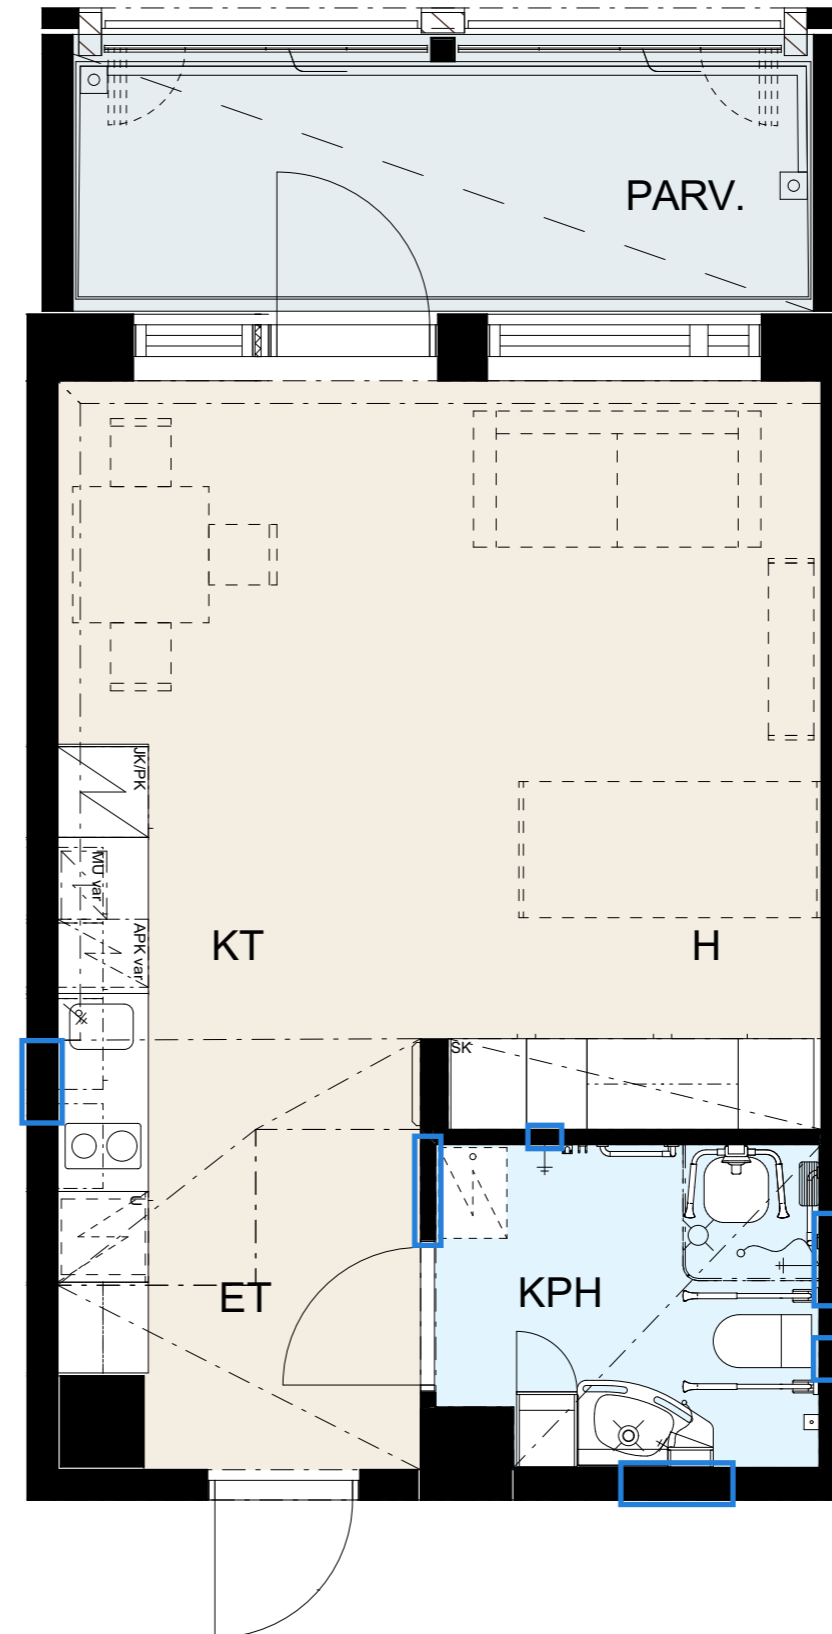

Helsingin kaupungin asunnot Oy Lavakatu 10

Lavakatu 10, 00240 Helsinki

1h+kt OA, 36,0 m²

Huonekortti B50, 6. kerros

Keittiö	
kaapit	valkoinen
vedin	SK12
työtaso	laminaatti, tammi

Laatat	
keittiön välitila	LPC Uni, 97x297 cristal, valkoinen sauma, 300 marmorinvalkoinen
kph/WC lattia	LPC Kansas 100x100 grey, harmaa sauma, 330 harmaa
kph/WC seinä	LPC Uni, 197x197 cristal, valkoinen sauma, 300 marmorinvalkoinen

Seinät	valkoinen

Lattiamateriaali	Muovimatto Upofloor estrad sound 15542

MH/ET	
kaapit	valkoinen
vedin	SK12

Pyykkikaappi	
kaappi	valkoinen
vedin	SK12

Kodinkoneet	
apk	varaus
jääkaappi-pakastin	UPO RF63EW
keittotaso	Electrolux HOI315F induktio
uuni	Electrolux COB300W
liesikupu	Swegon Casa Rock

=
Rakenteissa paineellisia
vesijohtoja,
ei porattavia kiinnityksiä
näille seinäosuuksille.