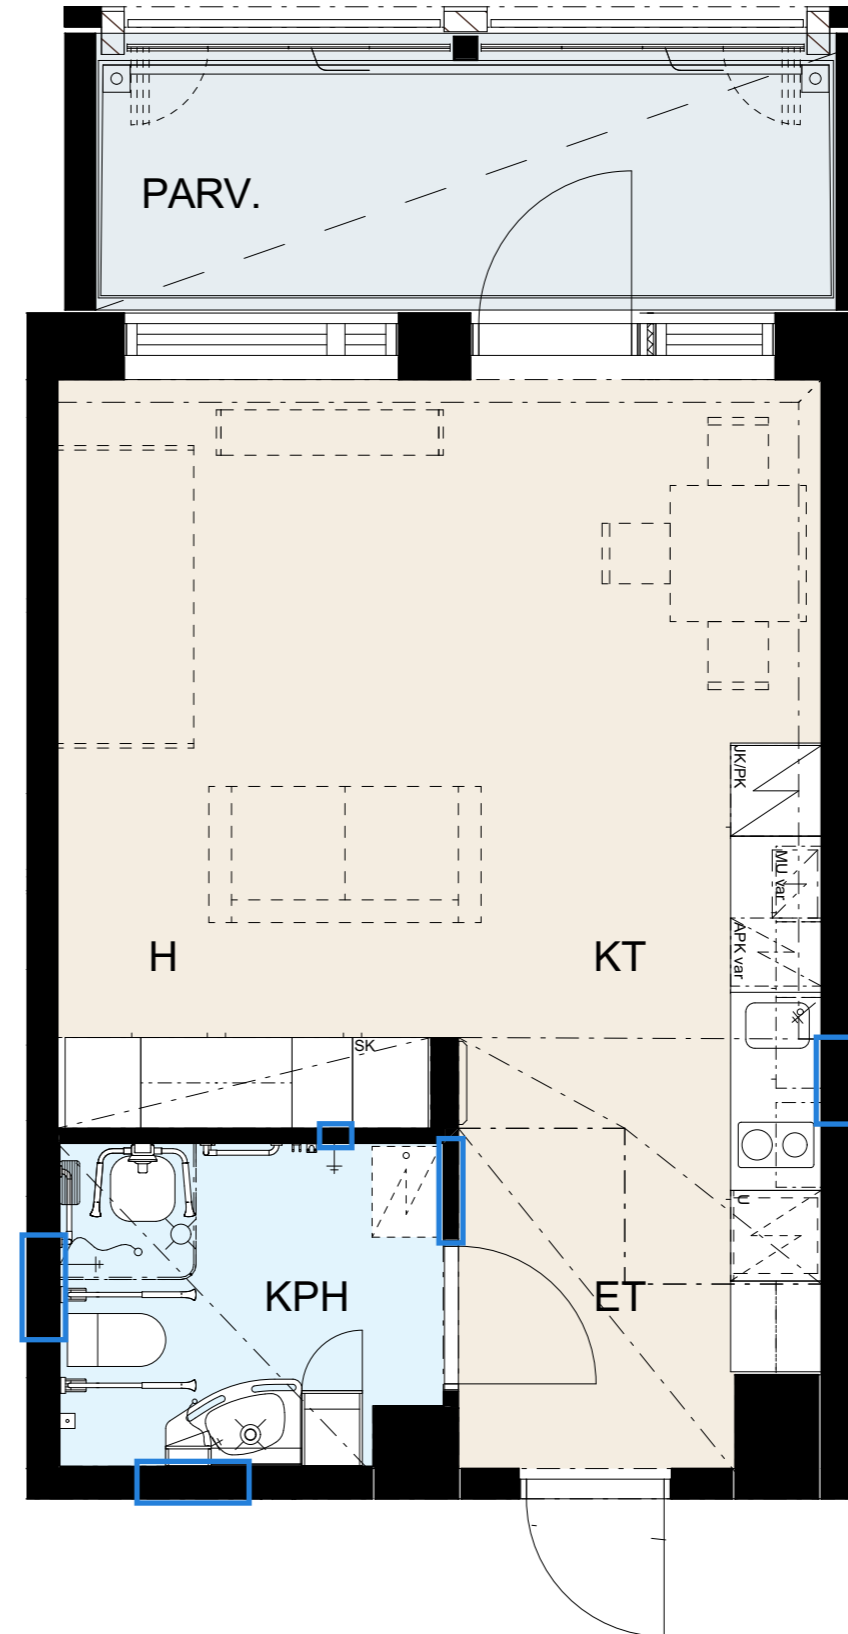

Helsingin kaupungin asunnot Oy Lavakatu 10

Lavakatu 10, 00240 Helsinki

1h+kt OA, 36,0 m²

Huonekortti B39, 4. kerros

Keittiö	
kaapit	valkoinen
vedin	SK12
työtaso	laminaatti, tammi

Laatat	
keittiön välitila	LPC Uni, 97x297 cristal, valkoinen sauma, 300 marmorinvalkoinen
kph/WC lattia	LPC Kansas 100x100 grey, harmaa sauma, 330 harmaa
kph/WC seinä	LPC Uni, 197x197 cristal, valkoinen sauma, 300 marmorinvalkoinen

Seinät	valkoinen

Lattiamateriaali	Muovimatto Upofloor estrad sound 15542

MH/ET	
kaapit	valkoinen
vedin	SK12

Pyykkikaappi	
kaappi	valkoinen
vedin	SK12

Kodinkoneet	
apk	varaus
jääkaappi-pakastin	UPO RF63EW
keittotaso	Electrolux HOI315F induktio
uuni	Electrolux COB300W
liesikupu	Swegon Casa Rock

=
Rakenteissa paineellisia vesijohtoja, ei porattavia kiinnityksiä näille seinäosuuksille.