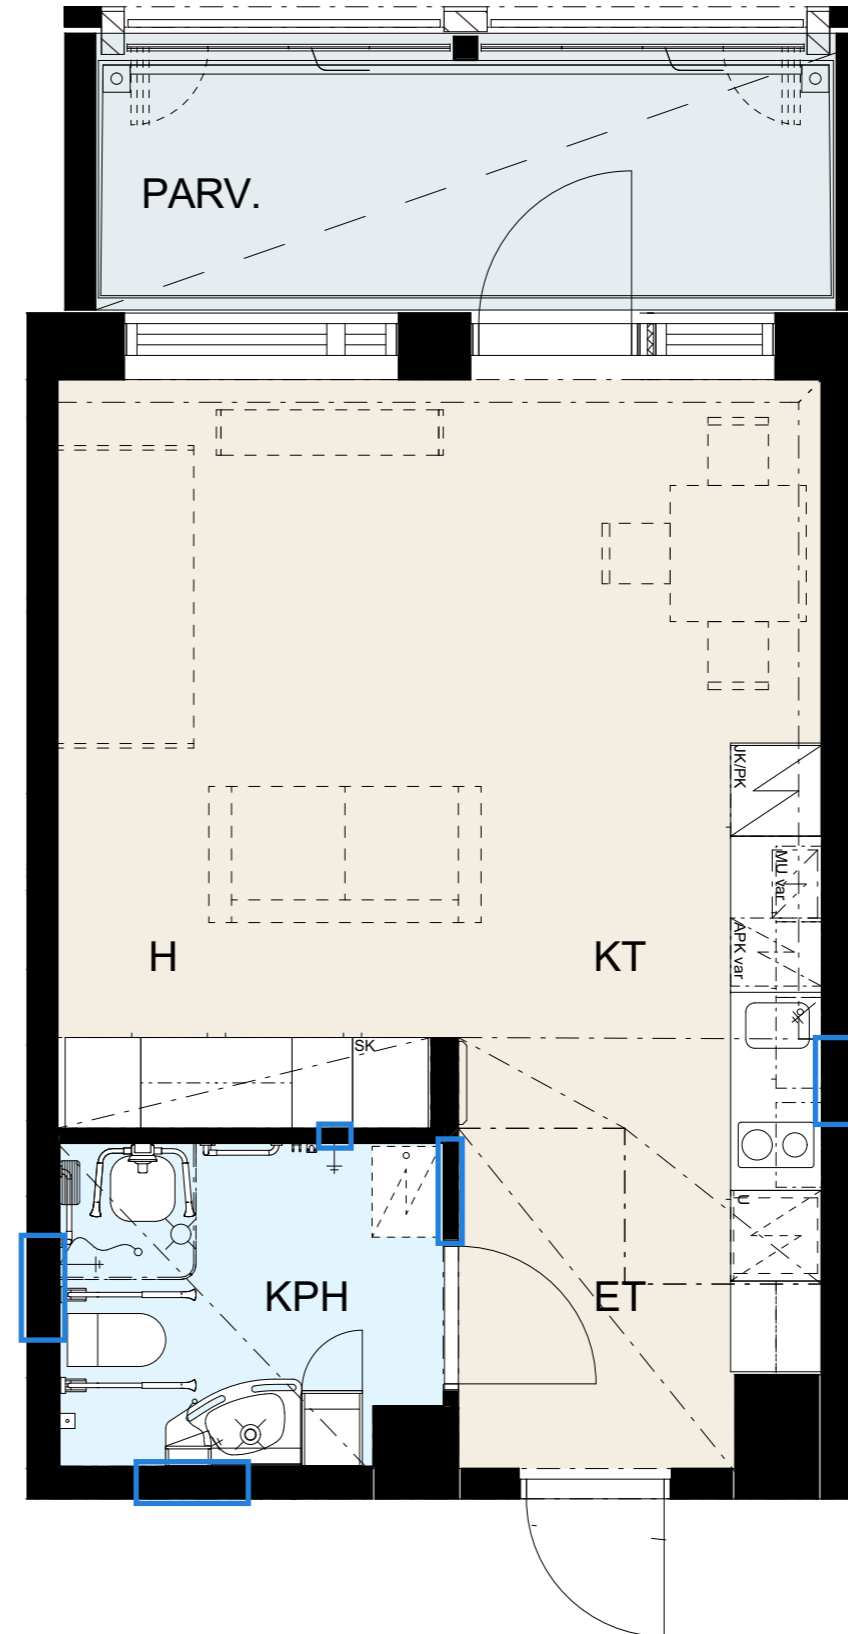

Helsingin kaupungin asunnot Oy Lavakatu 10

Lavakatu 10, 00240 Helsinki

1h+kt OA, 36,0 m²

Huonekortti B34, 3. kerros

Keittiö	
kaapit	valkoinen
vedin	SK12
työtaso	laminaatti, tammi

Laatat	
keittiön välitila	LPC Uni, 97x297 cristal, valkoinen sauma, 300 marmorinvalkoinen
kph/WC lattia	LPC Kansas 100x100 grey, harmaa sauma, 330 harmaa
kph/WC seinä	LPC Uni, 197x197 cristal, valkoinen sauma, 300 marmorinvalkoinen

Seinät	valkoinen

Lattiamateriaali	Muovimatto Upofloor estrad sound 15542

MH/ET	
kaapit	valkoinen
vedin	SK12

Pyykkikaappi	
kaappi	valkoinen
vedin	SK12

Kodinkoneet	
apk	varaus
jääkaappi-pakastin	UPO RF63EW
keittotaso	Electrolux HOI315F induktio
uuni	Electrolux COB300W
liesikupu	Swegon Casa Rock

=
Rakenteissa paineellisia
vesijohtoja,
ei porattavia kiinnityksiä
näille seinäosuuksille.