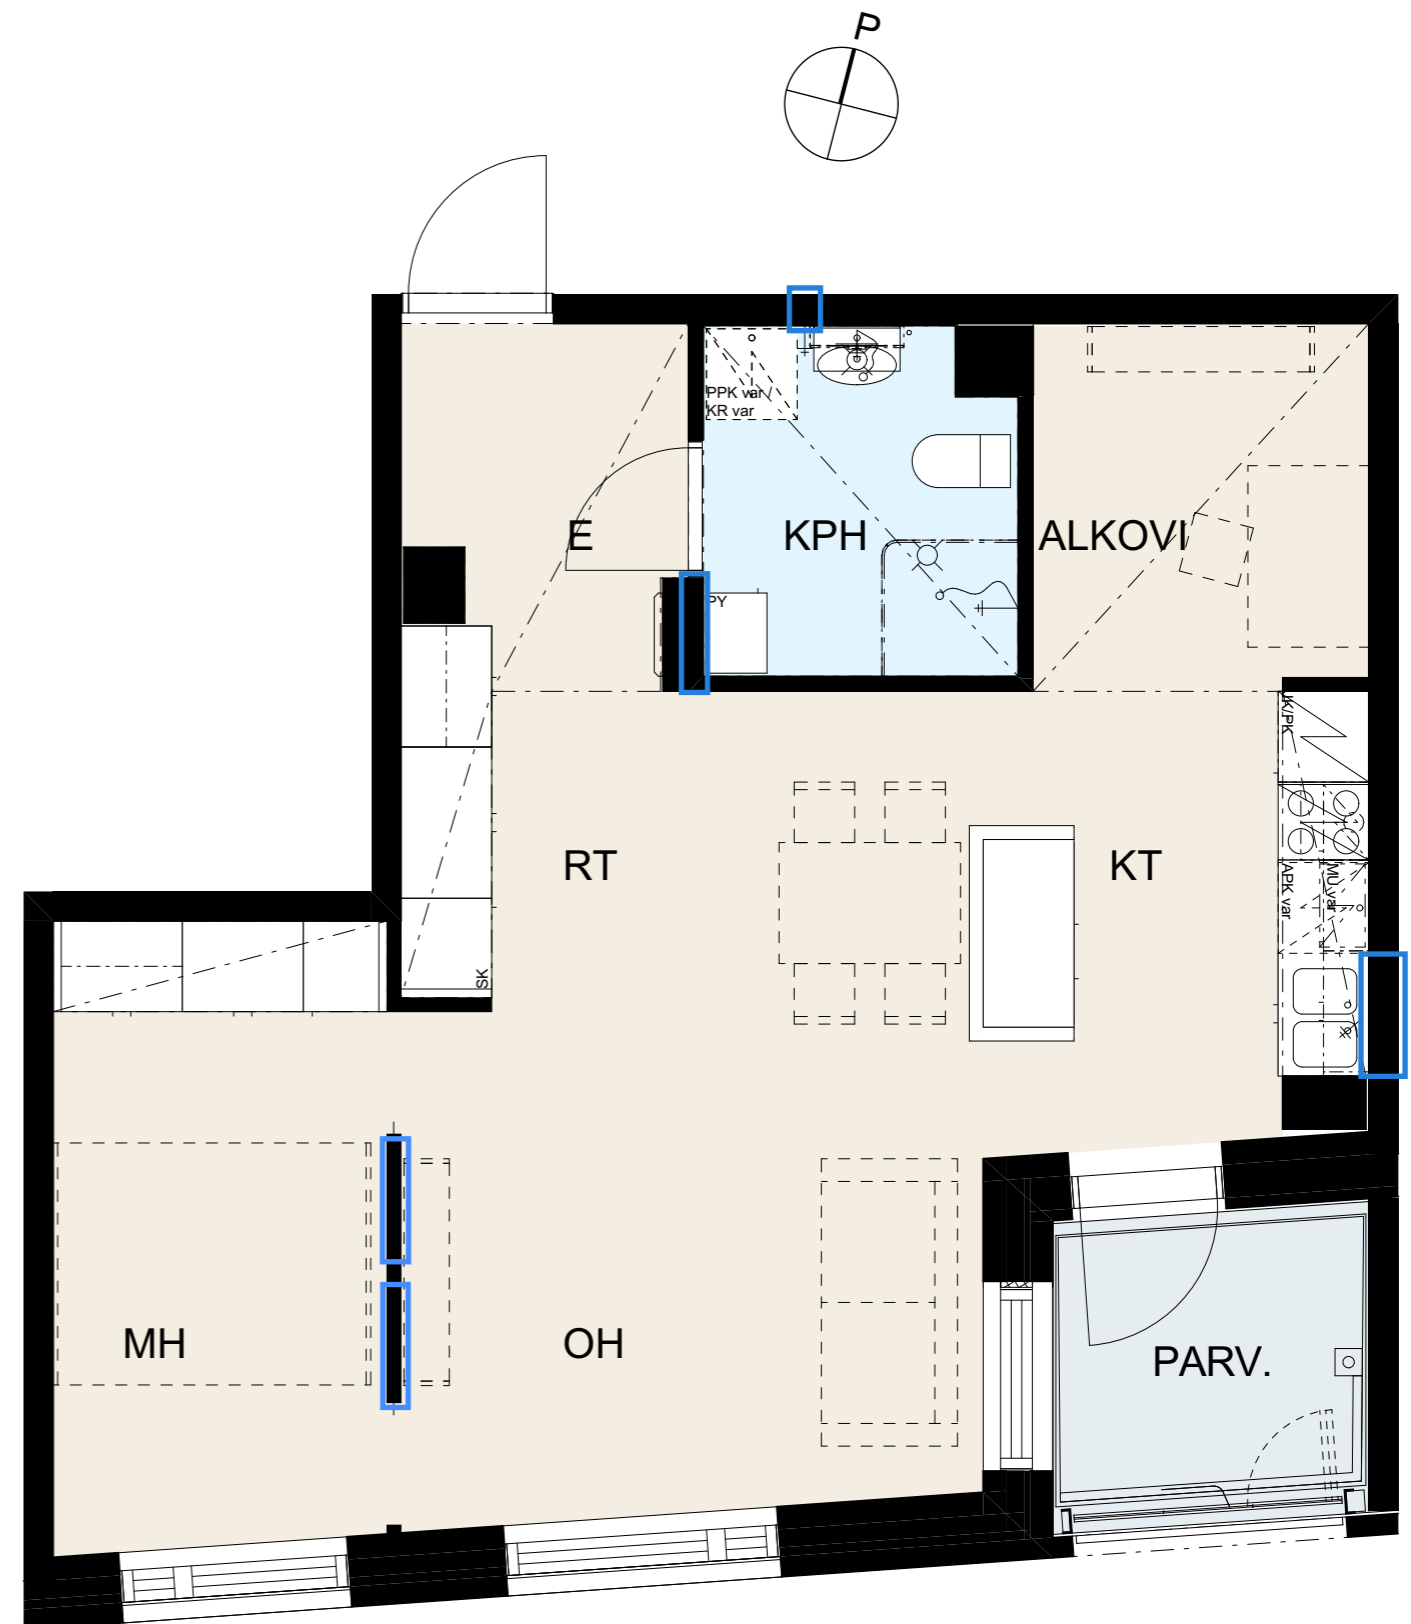

Helsingin kaupungin asunnot Oy Lavakatu 10

Lavakatu 10, 00240 Helsinki

2h+kt+alk, 53,0 m²

Huonekortti D89, 4. kerros

Keittiö	
kaapit	valkoinen
vedin	SK12
työtaso	laminaatti, tammi

Laatat	
keittiön välitila	LPC Uni, 97x297 cristal, valkoinen sauma, 300 marmorinvalkoinen
kph/WC lattia	LPC Kansas 100x100 grey, harmaa sauma, 330 harmaa
kph/WC seinä	LPC Uni, 197x197 cristal, valkoinen sauma, 300 marmorinvalkoinen

Seinät	valkoinen

Lattiamateriaali	Vinyylilankku Kährs Click Oulanka

MH/ET	
kaapit	valkoinen
vedin	SK12

Pyykkikaappi	
kaappi	valkoinen
vedin	

Kodinkoneet	
apk	varaus
jääkaappi-pakastin	UPO RF63EW
liesi	UPO LI51MF6V / UPO LIT61MF6V
liesikupu	Airfi Pia-SA, valkoinen

=
Rakenteissa paineellisia vesijohtoja tai liukuovi, ei porattavia kiinnityksiä näille seinäosuksille.