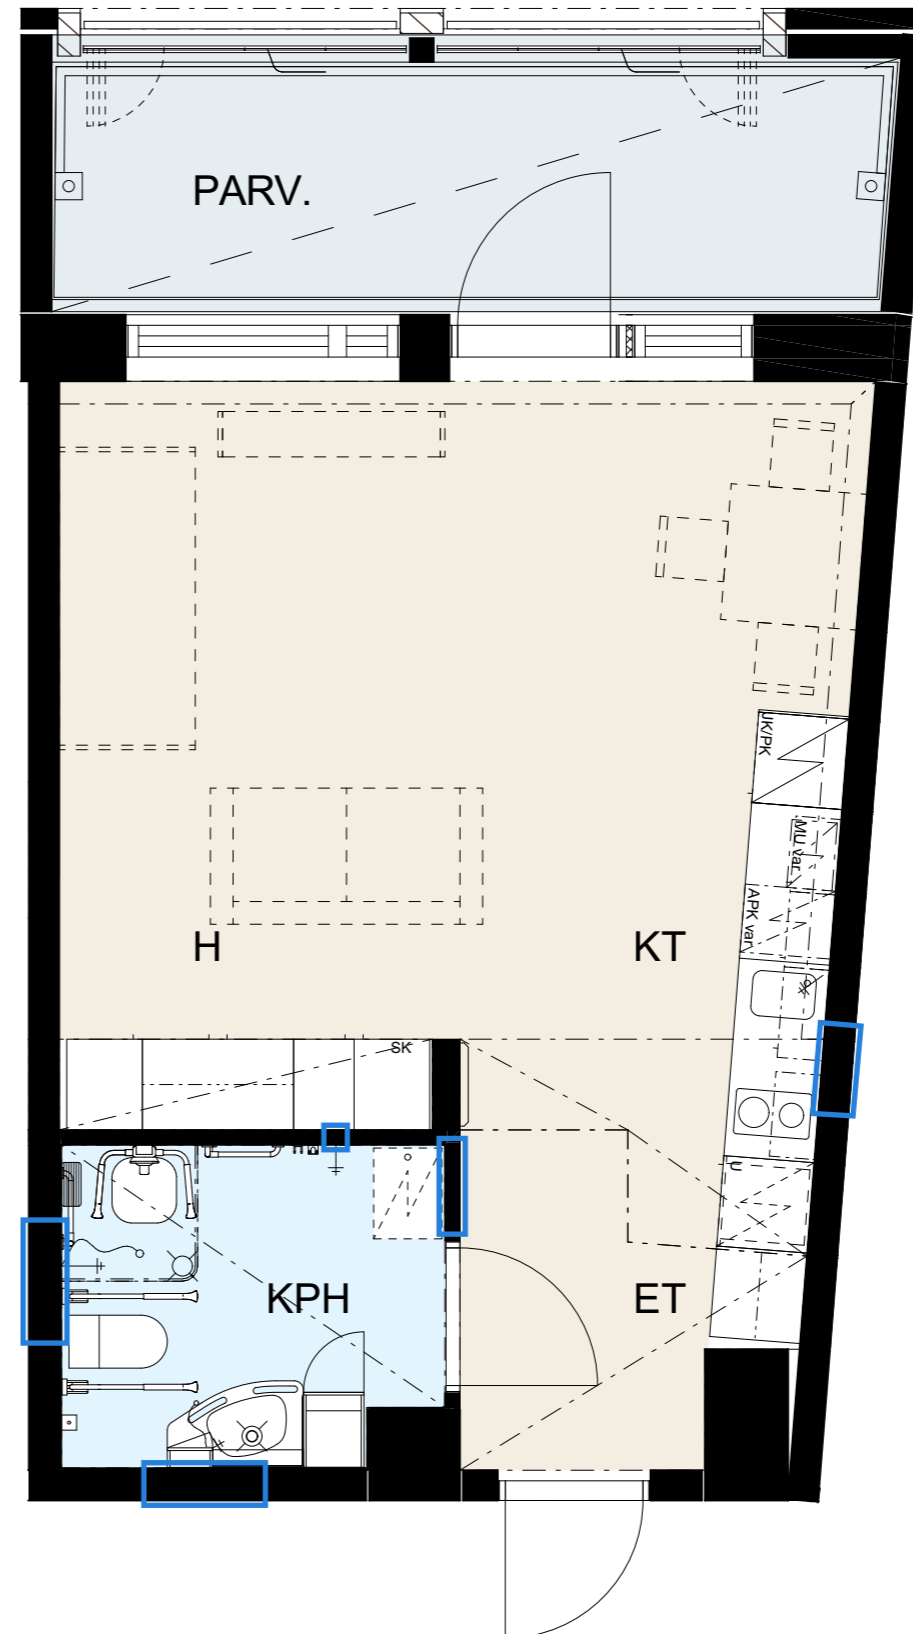

Helsingin kaupungin asunnot Oy Lavakatu 10

Lavakatu 10, 00240 Helsinki

1h+kt OA, 36,0 m²

Huonekortti C53, 2. kerros

Keittiö	
kaapit	valkoinen
vedin	SK12
työtaso	laminaatti, tammi

Laatat	
keittiön välitila	LPC Uni, 97x297 cristal, valkoinen sauma, 300 marmorinvalkoinen
kph/WC lattia	LPC Kansas 100x100 grey, harmaa sauma, 330 harmaa
kph/WC seinä	LPC Uni, 197x197 cristal, valkoinen sauma, 300 marmorinvalkoinen

Seinät	valkoinen

Lattiamateriaali	Muovimatto Upofloor estrad sound 15542

MH/ET	
kaapit	valkoinen
vedin	SK12

Pyykkikaappi	
kaappi	valkoinen
vedin	SK12

Kodinkoneet	
apk	varaus
jääkaappi-pakastin	UPO RF63EW
keittotaso	Electrolux HOI315F induktio
uuni	Electrolux COB300W
liesikupu	Swegon Casa Rock

=
Rakenteissa paineellisia
vesijohtoja,
ei porattavia kiinnityksiä
näille seinäosuuksille.