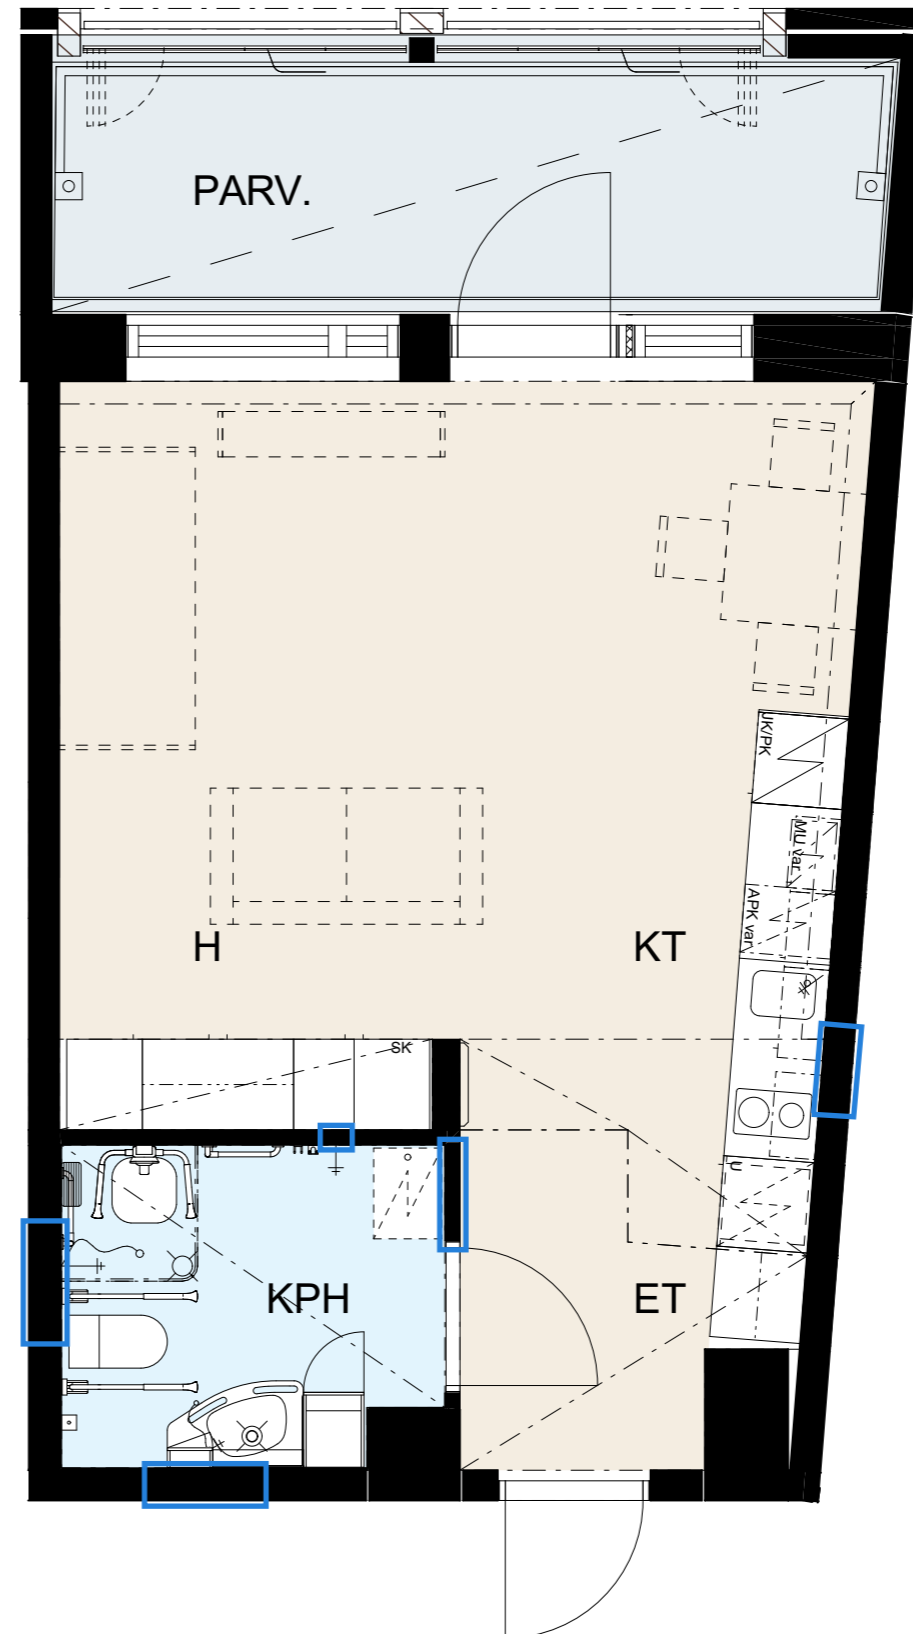

Helsingin kaupungin asunnot Oy Lavakatu 10

Lavakatu 10, 00240 Helsinki

1h+kt OA, 36,0 m²

Huonekortti C68, 5. kerros

Keittiö	
kaapit	valkoinen
vedin	SK12
työtaso	laminaatti, tammi

Laatat	
keittiön välitila	LPC Uni, 97x297 cristal, valkoinen sauma, 300 marmorinvalkoinen
kph/WC lattia	LPC Kansas 100x100 grey, harmaa sauma, 330 harmaa
kph/WC seinä	LPC Uni, 197x197 cristal, valkoinen sauma, 300 marmorinvalkoinen

Seinät	valkoinen

Lattiamateriaali	Muovimatto Upofloor estrad sound 15542

MH/ET	
kaapit	valkoinen
vedin	SK12

Pyykkikaappi	
kaappi	valkoinen
vedin	SK12

Kodinkoneet	
apk	varaus
jääkaappi-pakastin	UPO RF63EW
keittotaso	Electrolux HOI315F induktio
uuni	Electrolux COB300W
liesikupu	Swegon Casa Rock

=
Rakenteissa paineellisia
vesijohtoja,
ei porattavia kiinnityksiä
näille seinäosuuksille.