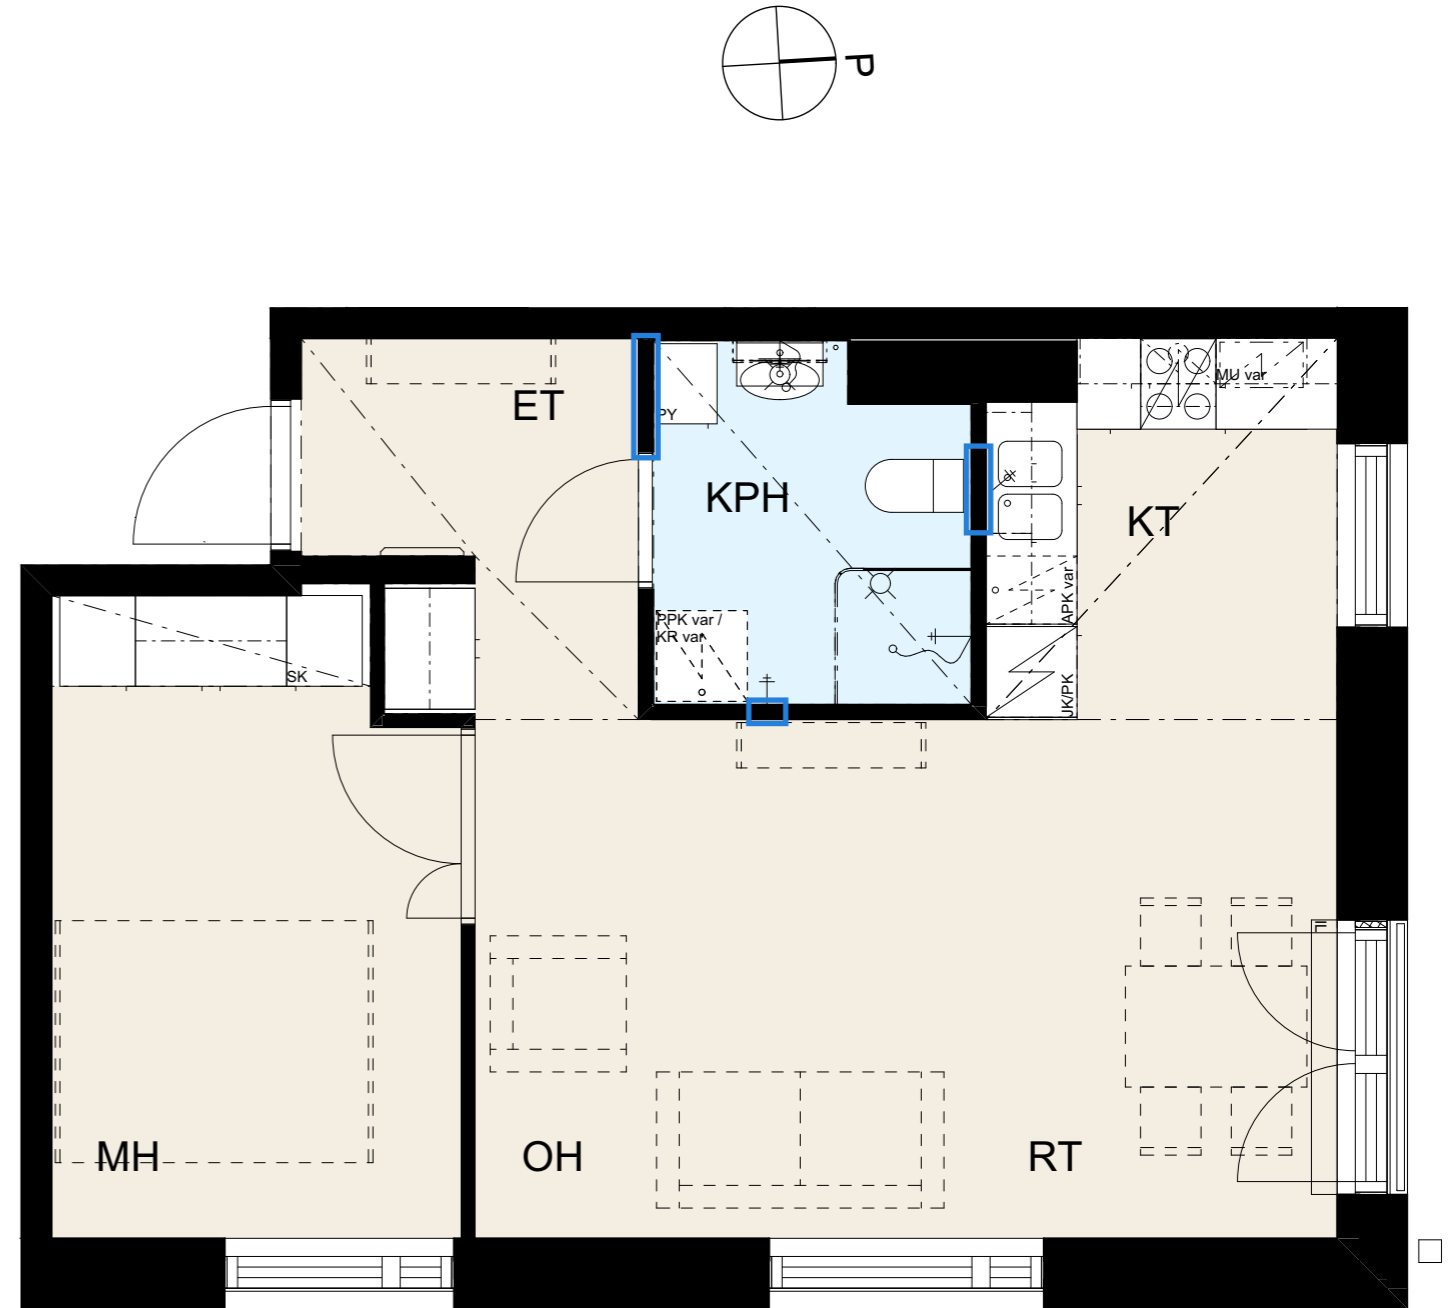

Helsingin kaupungin asunnot Oy Lavakatu 10

Lavakatu 10, 00240 Helsinki

2h+kt, 47,0 m²

Huonekortti C71, 5. kerros

Keittiö	
kaapit	valkoinen
vedin	SK12
työtaso	laminaatti, tammi

Laatat	
keittiön välitila	LPC Uni, 97x297 cristal, valkoinen sauma, 300 marmorinvalkoinen
kph/WC lattia	LPC Kansas 100x100 grey, harmaa sauma, 330 harmaa
kph/WC seinä	LPC Uni, 197x197 cristal, valkoinen sauma, 300 marmorinvalkoinen

Seinät	valkoinen

Lattiamateriaali	Vinyylilankku Kährs Click Oulanka

MH/ET	
kaapit	valkoinen
vedin	SK12

Pyykkikaappi	
kaappi	valkoinen
vedin	

Kodinkoneet	
apk	varaus
jääkaappi-pakastin	UPO RF63EW
liesi	UPO LI51MF6V / UPO LIT61MF6V
liesikupu	Airfi Pia-SA, valkoinen

=
Rakenteissa paineellisia
vesijohtoja,
ei porattavia kiinnityksiä
näille seinäosuksille.