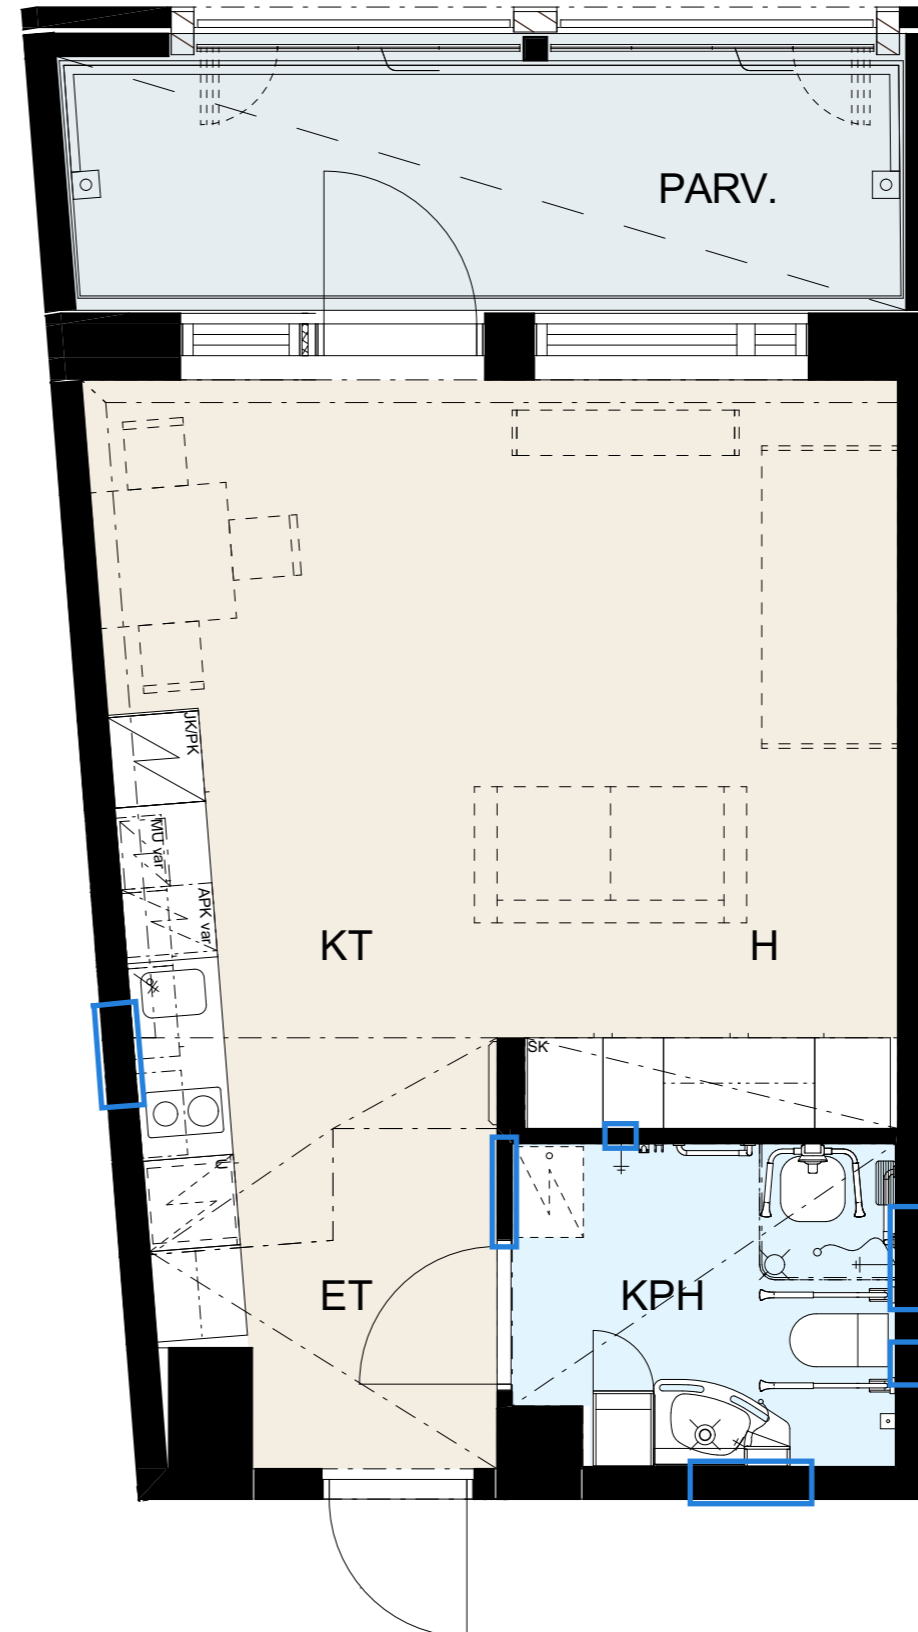

Helsingin kaupungin asunnot Oy Lavakatu 10

Lavakatu 10, 00240 Helsinki

1h+kt OA, 36,0 m²

Huonekortti C59, 3. kerros

Keittiö	
kaapit	valkoinen
vedin	SK12
työtaso	laminaatti, tammi

Laatat	
keittiön välitila	LPC Uni, 97x297 cristal, valkoinen sauma, 300 marmorinvalkoinen
kph/WC lattia	LPC Kansas 100x100 grey, harmaa sauma, 330 harmaa
kph/WC seinä	LPC Uni, 197x197 cristal, valkoinen sauma, 300 marmorinvalkoinen

Seinät	valkoinen

Lattiamateriaali	Muovimatto Upofloor estrad sound 15542

MH/ET	
kaapit	valkoinen
vedin	SK12

Pyykkikaappi	
kaappi	valkoinen
vedin	SK12

Kodinkoneet	
apk	varaus
jääkaappi-pakastin	UPO RF63EW
keittotaso	Electrolux HOI315F induktio
uuni	Electrolux COB300W
liesikupu	Swegon Casa Rock

=
Rakenteissa paineellisia
vesijohtoja,
ei porattavia kiinnityksiä
näille seinäosuuksille.