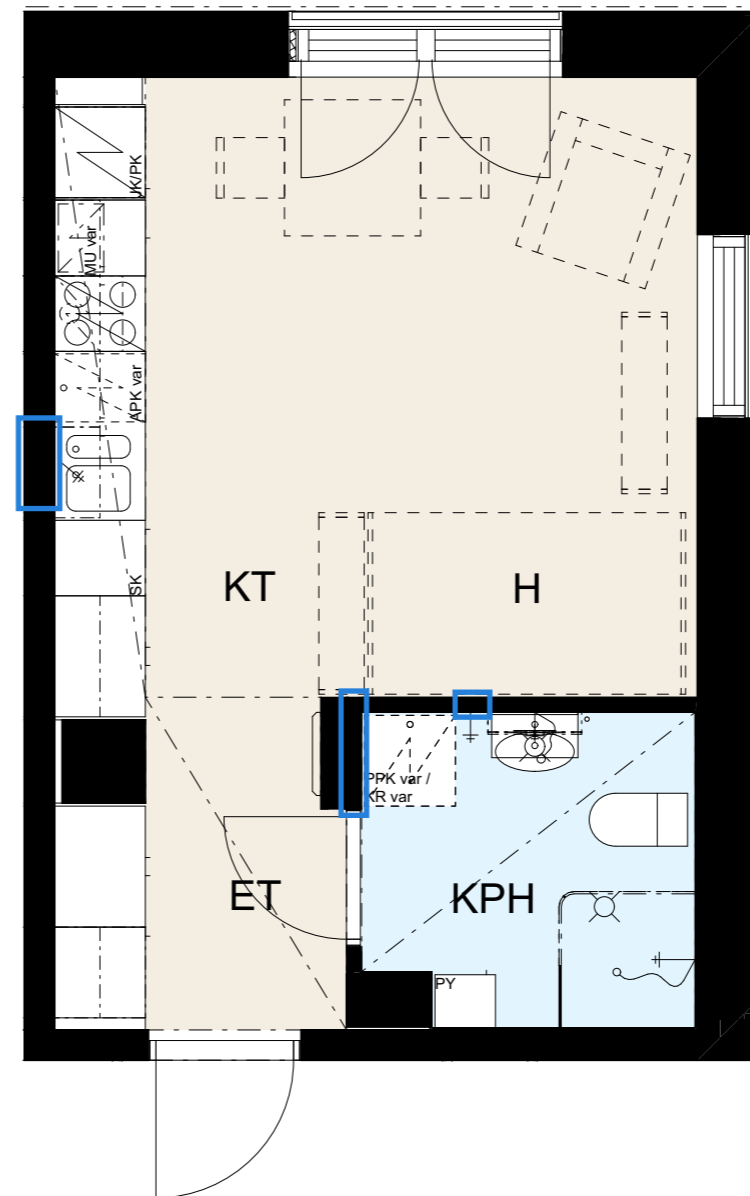

Helsingin kaupungin asunnot Oy Lavakatu 10

Lavakatu 10, 00240 Helsinki

1h+kt, 26,0 m²

Huonekortti E106, 1. kerros

Keittiö	
kaapit	valkoinen
vedin	SK12
työtaso	laminaatti, tammi

Laatat	
keittiön välitila	LPC Uni, 97x297 cristal, valkoinen sauma, 300 marmorinvalkoinen
kph/WC lattia	LPC Kansas 100x100 grey, harmaa sauma, 330 harmaa
kph/WC seinä	LPC Uni, 197x197 cristal, valkoinen sauma, 300 marmorinvalkoinen

Seinät	
	valkoinen

Lattiamateriaali	
	Vinyylilankku Kährs Click Oulanka

MH/ET	
kaapit	valkoinen
vedin	SK12

Pyykkikaappi	
kaappi	valkoinen
vedin	

Kodinkoneet	
apk	varaus
jääkaappi-pakastin	UPO RF63EW
liesi	UPO LI51MF6V / UPO LIT61MF6V
liesikupu	Airfi Pia-SA, valkoinen

=
Rakenteissa paineellisia
vesijohtoja,
ei porattavia kiinnityksiä
näille seinäosuuksille.