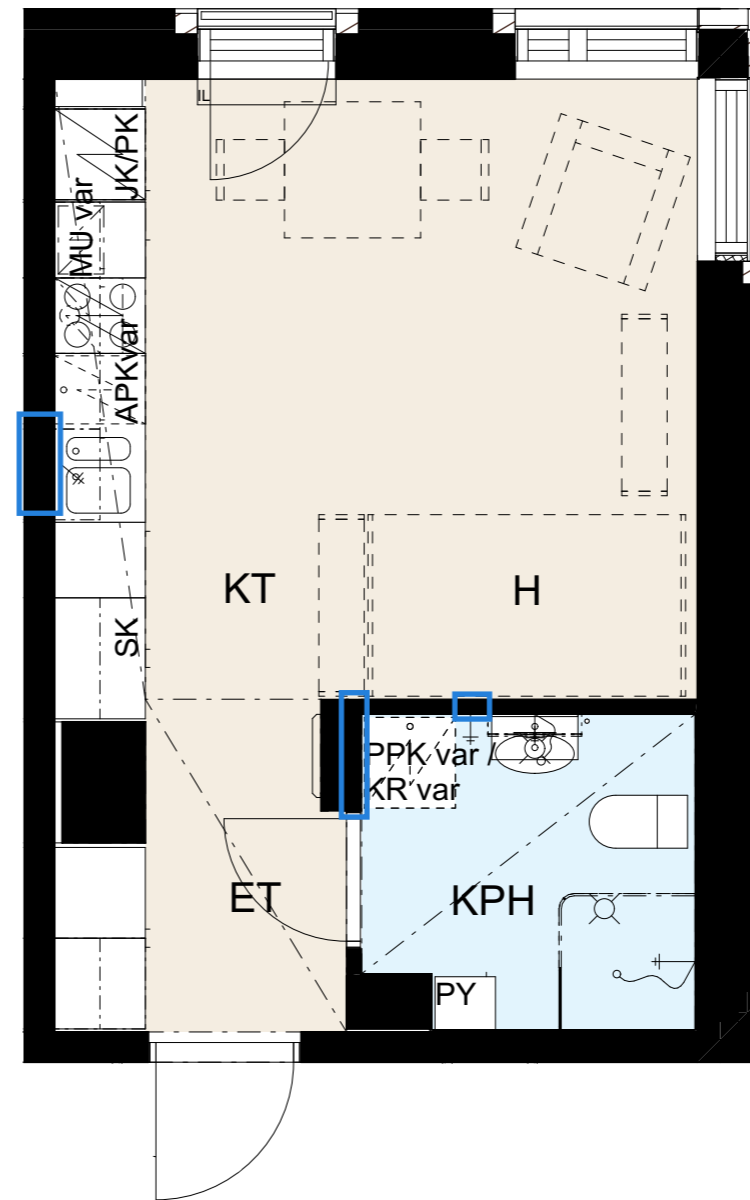

Helsingin kaupungin asunnot Oy Lavakatu 10

Lavakatu 10, 00240 Helsinki

1h+kt, 26,0 m²

Huonekortti E131, 6. kerros

Keittiö	
kaapit	valkoinen
vedin	SK12
työtaso	laminaatti, tammi

Laatat	
keittiön välitila	LPC Uni, 97x297 cristal, valkoinen sauma, 300 marmorinvalkoinen
kph/WC lattia	LPC Kansas 100x100 grey, harmaa sauma, 330 harmaa
kph/WC seinä	LPC Uni, 197x197 cristal, valkoinen sauma, 300 marmorinvalkoinen

Seinät	
	valkoinen

Lattiamateriaali	
	Vinyylilankku Kährs Click Oulanka

MH/ET	
kaapit	valkoinen
vedin	SK12

Pyykkikaappi	
kaappi	valkoinen
vedin	

Kodinkoneet	
apk	varaus
jääkaappi-pakastin	UPO RF63EW
liesi	UPO LI51MF6V / UPO LIT61MF6V
liesikupu	Airfi Pia-SA, valkoinen

=
Rakenteissa paineellisia
vesijohtoja,
ei porattavia kiinnityksiä
näille seinäosuksille.