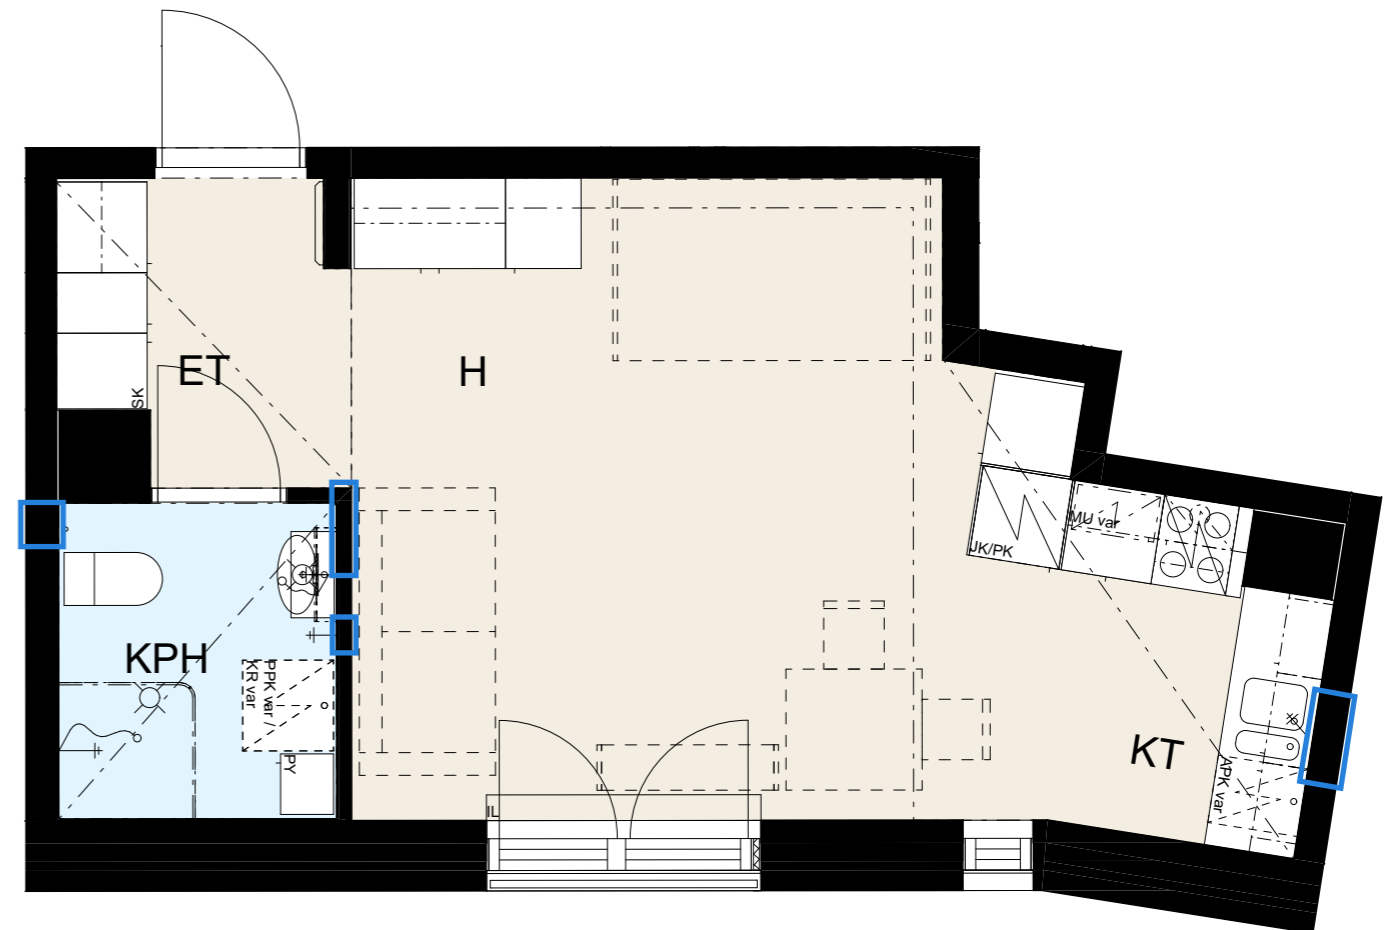

Helsingin kaupungin asunnot Oy Lavakatu 10

Lavakatu 10, 00240 Helsinki

1h+kt, 30,5 m²

Huonekortti C72, 6. kerros

Keittiö	
kaapit	valkoinen
vedin	SK12
työtaso	laminaatti, tammi

Laatat	
keittiön välitila	LPC Uni, 97x297 cristal, valkoinen sauma, 300 marmorinvalkoinen
kph/WC lattia	LPC Kansas 100x100 grey, harmaa sauma, 330 harmaa
kph/WC seinä	LPC Uni, 197x197 cristal, valkoinen sauma, 300 marmorinvalkoinen

Seinät	valkoinen

Lattiamateriaali	Vinyylilankku Kährs Click Oulanka

MH/ET	
kaapit	valkoinen
vedin	SK12

Pyykkikaappi	
kaappi	valkoinen
vedin	

Kodinkoneet	
apk	varaus
jääkaappi-pakastin	UPO RF63EW
liesi	UPO LI51MF6V / UPO LIT61MF6V
liesikupu	Airfi Pia-SA, valkoinen

=
Rakenteissa paineellisia
vesijohtoja,
ei porattavia kiinnityksiä
näille seinäosuksille.