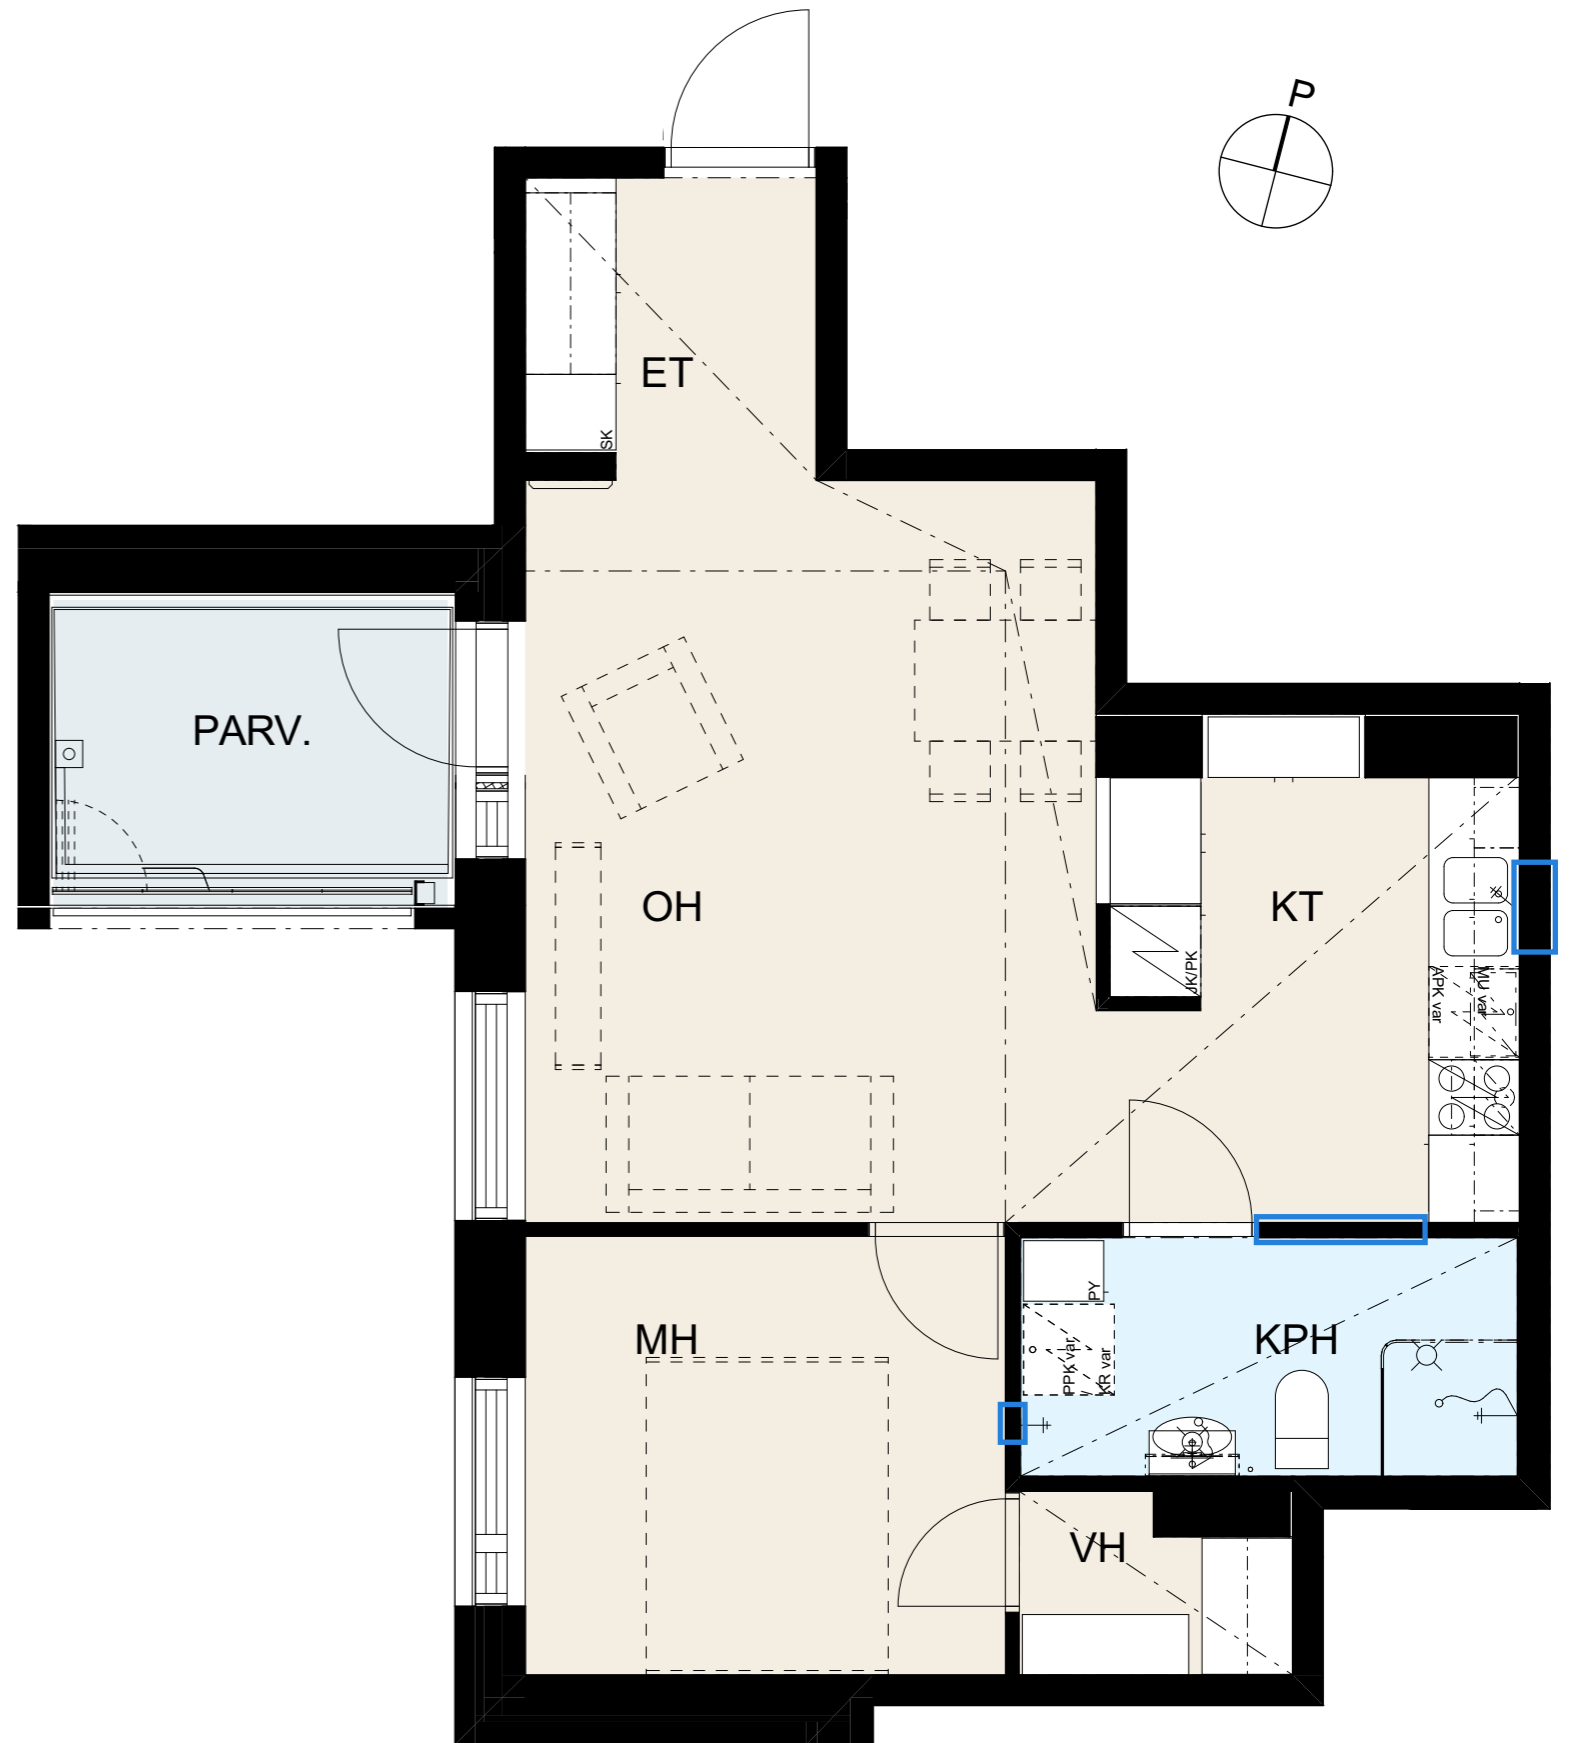

Helsingin kaupungin asunnot Oy Lavakatu 10

Lavakatu 10, 00240 Helsinki

2h+kt, 48,5 m²

Huonekortti E118, 4. kerros

Keittiö	
kaapit	valkoinen
vedin	SK12
työtaso	laminaatti, tammi

Laatat	
keittiön välitila	LPC Uni, 97x297 cristal, valkoinen sauma, 300 marmorinvalkoinen
kph/WC lattia	LPC Kansas 100x100 grey, harmaa sauma, 330 harmaa
kph/WC seinä	LPC Uni, 197x197 cristal, valkoinen sauma, 300 marmorinvalkoinen

Seinät	valkoinen

Lattiamateriaali	Vinyylilankku Kährs Click Oulanka

MH/ET	
kaapit	valkoinen
vedin	SK12

Pyykkikaappi	
kaappi	valkoinen
vedin	

Kodinkoneet	
apk	varaus
jääkaappi-pakastin	UPO RF63EW
liesi	UPO LI51MF6V / UPO LIT61MF6V
liesikupu	Airfi Pia-SA, valkoinen

=
Rakenteissa paineellisia
vesijohtoja,
ei porattavia kiinnityksiä
näille seinäosuksille.