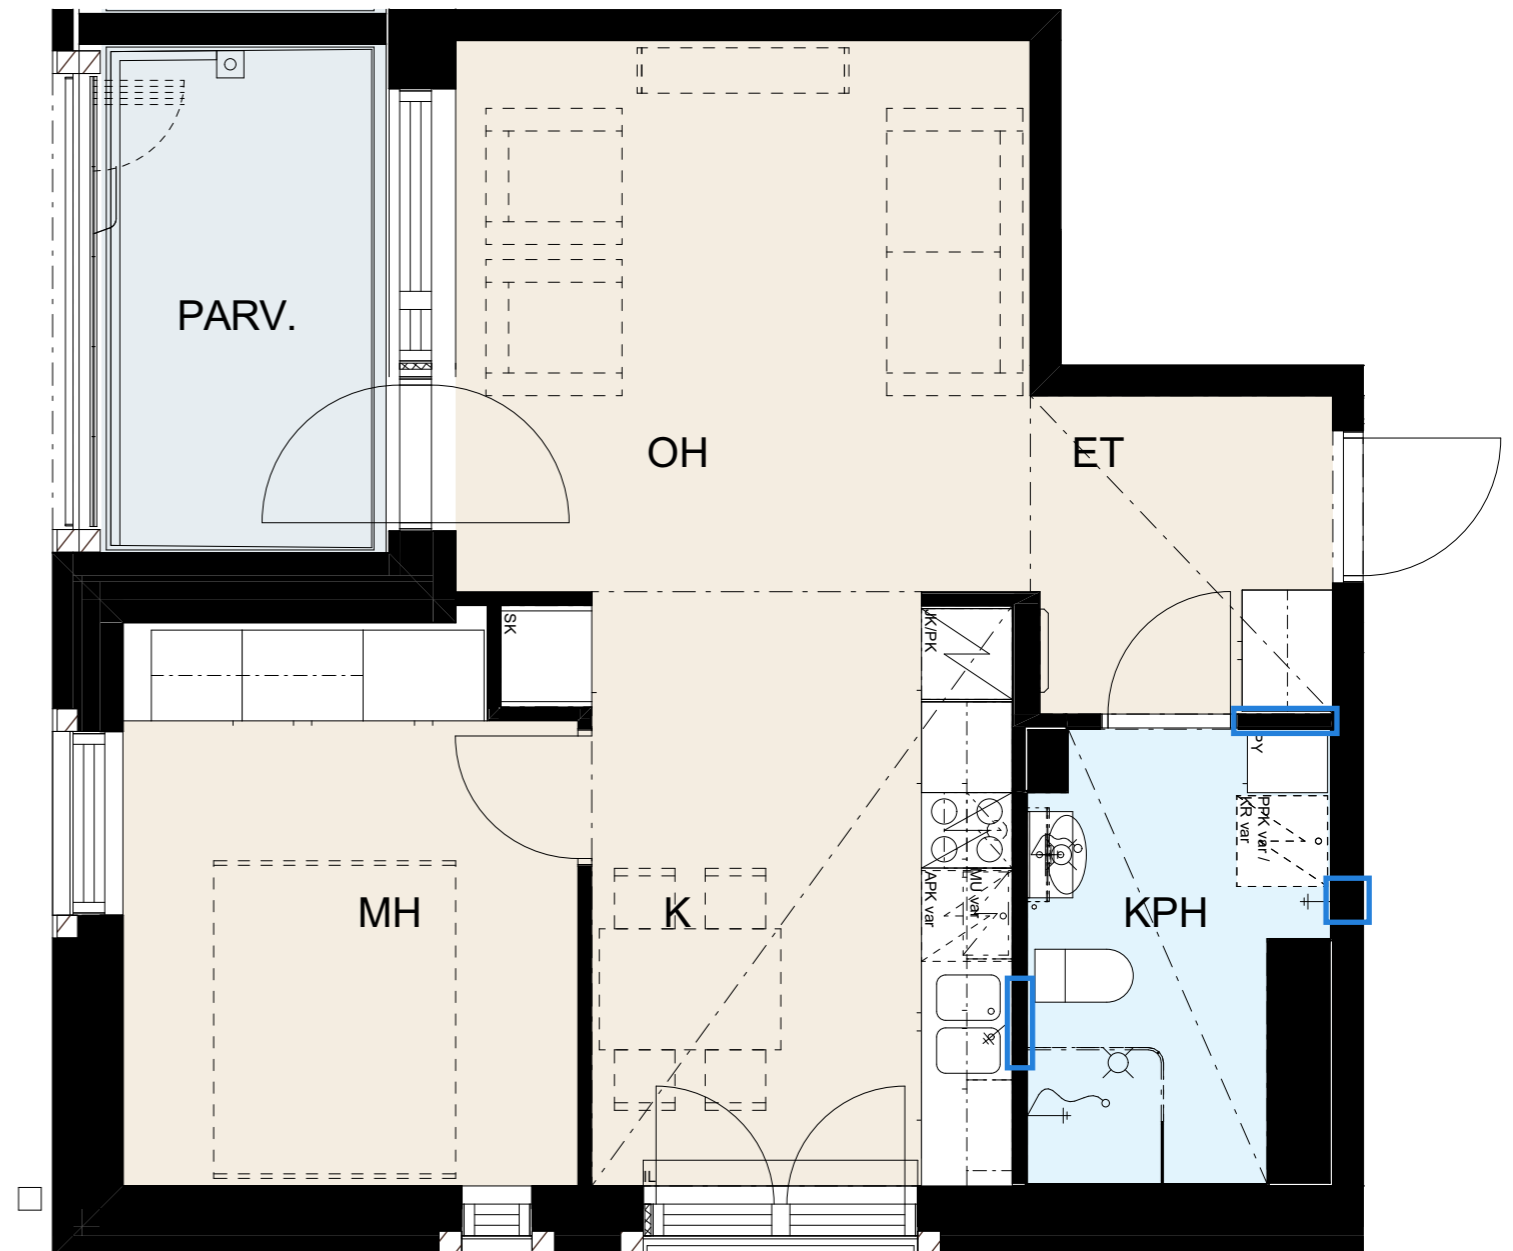

Helsingin kaupungin asunnot Oy Lavakatu 10
Lavakatu 10, 00240 Helsinki
2h+k, 46,5 m²

Huonekortti A15, 5. kerros

Keittiö	
kaapit	valkoinen
vedin	SK12
työtaso	laminaatti, tammi

Laatat	
keittiön välitila	LPC Uni, 97x297 cristal, valkoinen sauma, 300 marmorinvalkoinen
kph/WC lattia	LPC Kansas 100x100 grey, harmaa sauma, 330 harmaa
kph/WC seinä	LPC Uni, 197x197 cristal, valkoinen sauma, 300 marmorinvalkoinen

Seinät	valkoinen

Lattiamateriaali	Vinyylilankku Kährs Click Oulanka

MH/ET	
kaapit	valkoinen
vedin	SK12

Pyykkikaappi	
kaappi	valkoinen
vedin	

Kodinkoneet	
apk	varaus
jääkaappi-pakastin	UPO RF63EW
liesi	UPO LI51MF6V / UPO LIT61MF6V
liesikupu	Airfi Pia-SA, valkoinen

=
Rakenteissa paineellisia
vesijohtoja,
ei porattavia kiinnityksiä
näille seinäosuuksille.