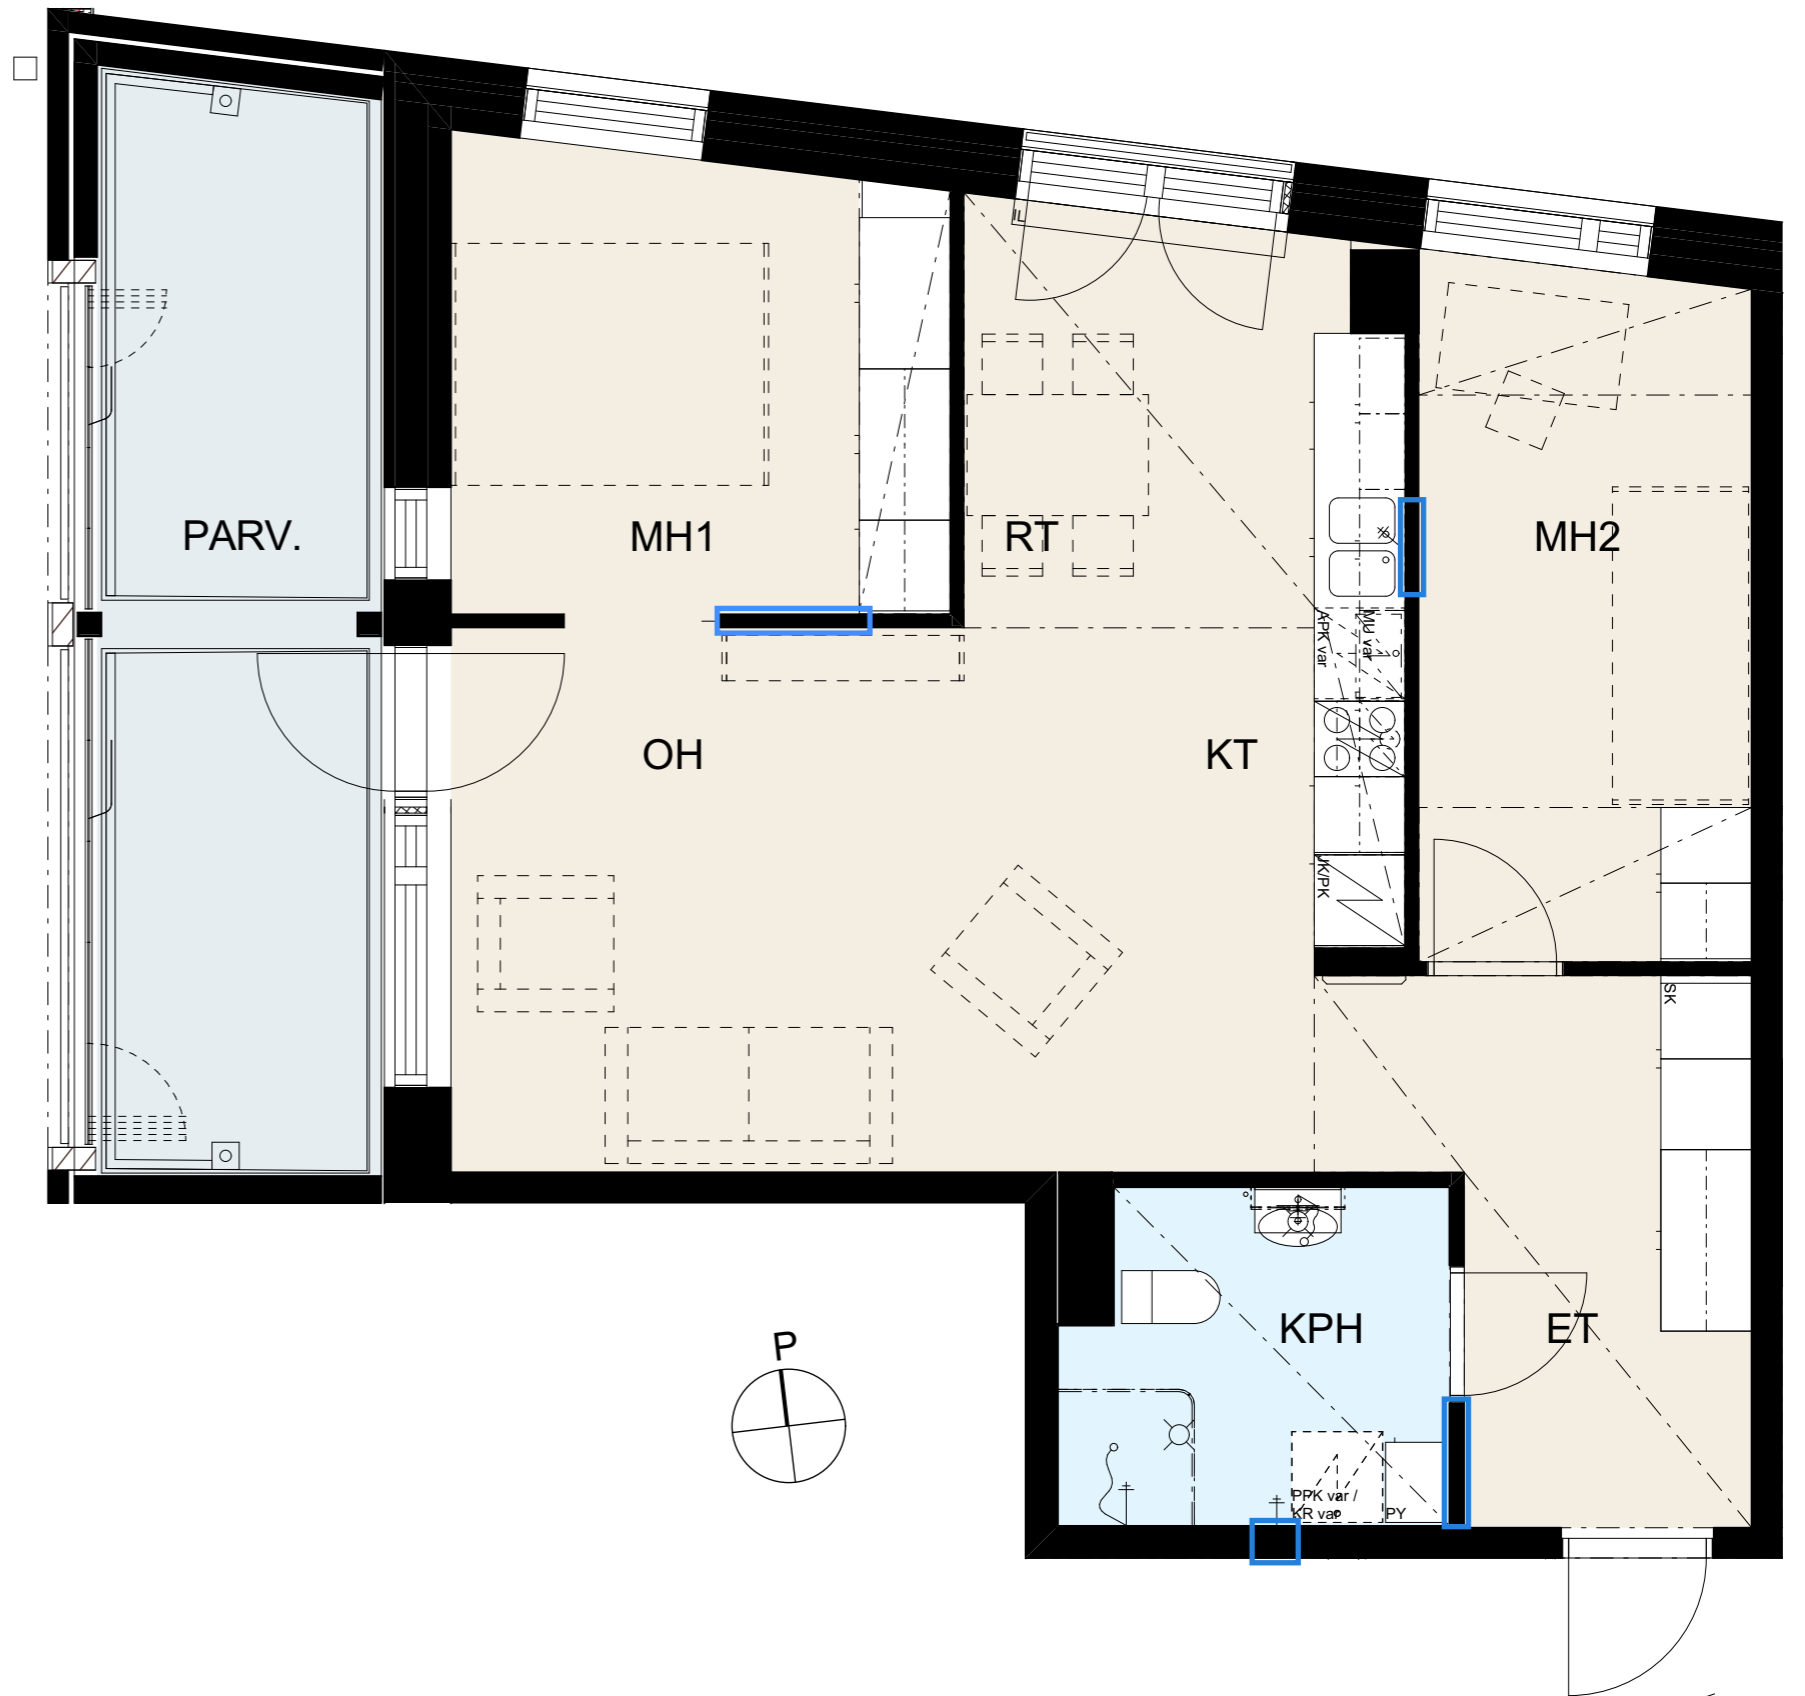

Helsingin kaupungin asunnot Oy Lavakatu 10

Lavakatu 10, 00240 Helsinki

3h+kt, 65,0 m²

Huonekortti A4, 2. kerros

Keittiö	
kaapit	valkoinen
vedin	SK12
työtaso	laminaatti, tammi

Laatat	
keittiön välitila	LPC Uni, 97x297 cristal, valkoinen sauma, 300 marmorinvalkoinen
kph/WC lattia	LPC Kansas 100x100 grey, harmaa sauma, 330 harmaa
kph/WC seinä	LPC Uni, 197x197 cristal, valkoinen sauma, 300 marmorinvalkoinen

Seinät	valkoinen

Lattiamateriaali	Vinyylilankku Kährs Click Oulanka

MH/ET	
kaapit	valkoinen
vedin	SK12

Pyykkikaappi	
kaappi	valkoinen
vedin	

Kodinkoneet	
apk	varaus
jääkaappi-pakastin	UPO RF63EW
liesi	UPO LI51MF6V / UPO LIT61MF6V
liesikupu	Airfi Pia-SA, valkoinen

=
Rakenteissa paineellisia vesijohtoja tai liukuovi,
ei porattavia kiinnityksiä
näille seinäosuuksille.