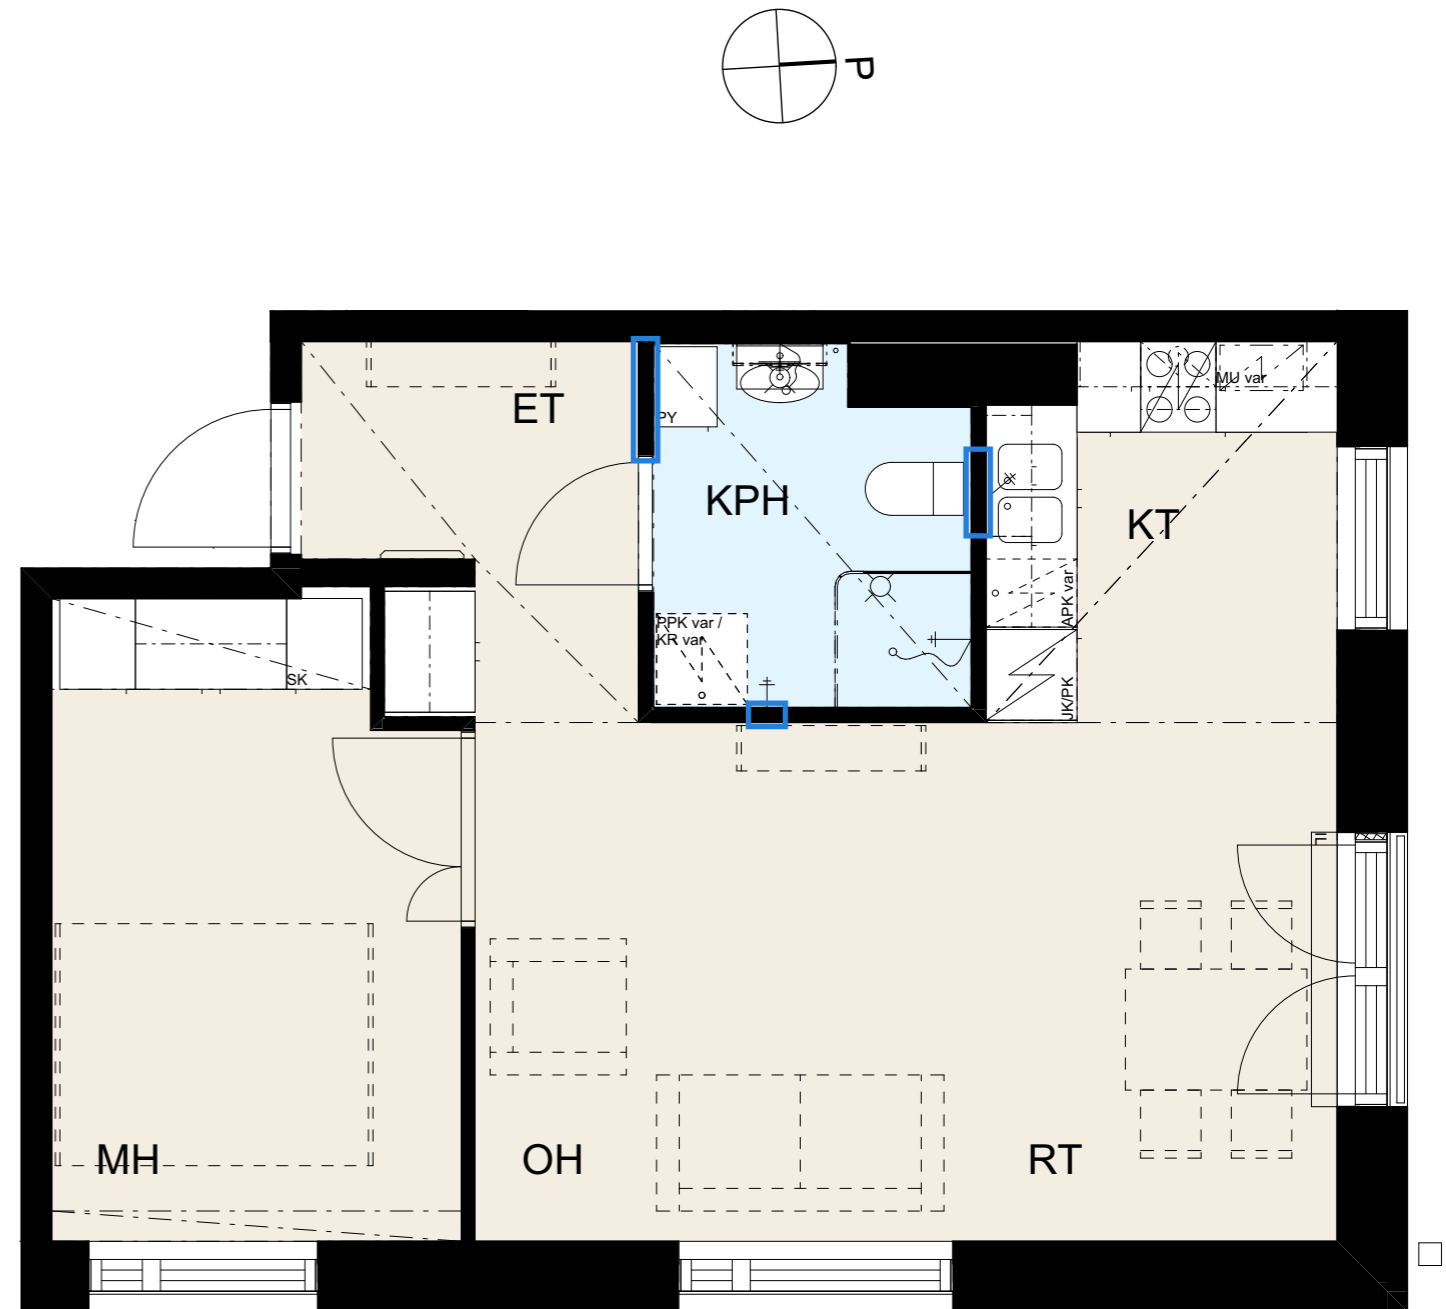

Helsingin kaupungin asunnot Oy Lavakatu 10

Lavakatu 10, 00240 Helsinki

2h+kt, 47,0 m²

Huonekortti C66, 4. kerros

Keittiö	
kaapit	valkoinen
vedin	SK12
työtaso	laminaatti, tammi

Laatat	
keittiön välitila	LPC Uni, 97x297 cristal, valkoinen sauma, 300 marmorinvalkoinen
kph/WC lattia	LPC Kansas 100x100 grey, harmaa sauma, 330 harmaa
kph/WC seinä	LPC Uni, 197x197 cristal, valkoinen sauma, 300 marmorinvalkoinen

Seinät	valkoinen

Lattiamateriaali	Vinyylilankku Kährs Click Oulanka

MH/ET	
kaapit	valkoinen
vedin	SK12

Pyykkikaappi	
kaappi	valkoinen
vedin	

Kodinkoneet	
apk	varaus
jääkaappi-pakastin	UPO RF63EW
liesi	UPO LI51MF6V / UPO LIT61MF6V
liesikupu	Airfi Pia-SA, valkoinen

=
Rakenteissa paineellisia vesijohtoja, ei porattavia kiinnityksiä näille seinäosuksille.