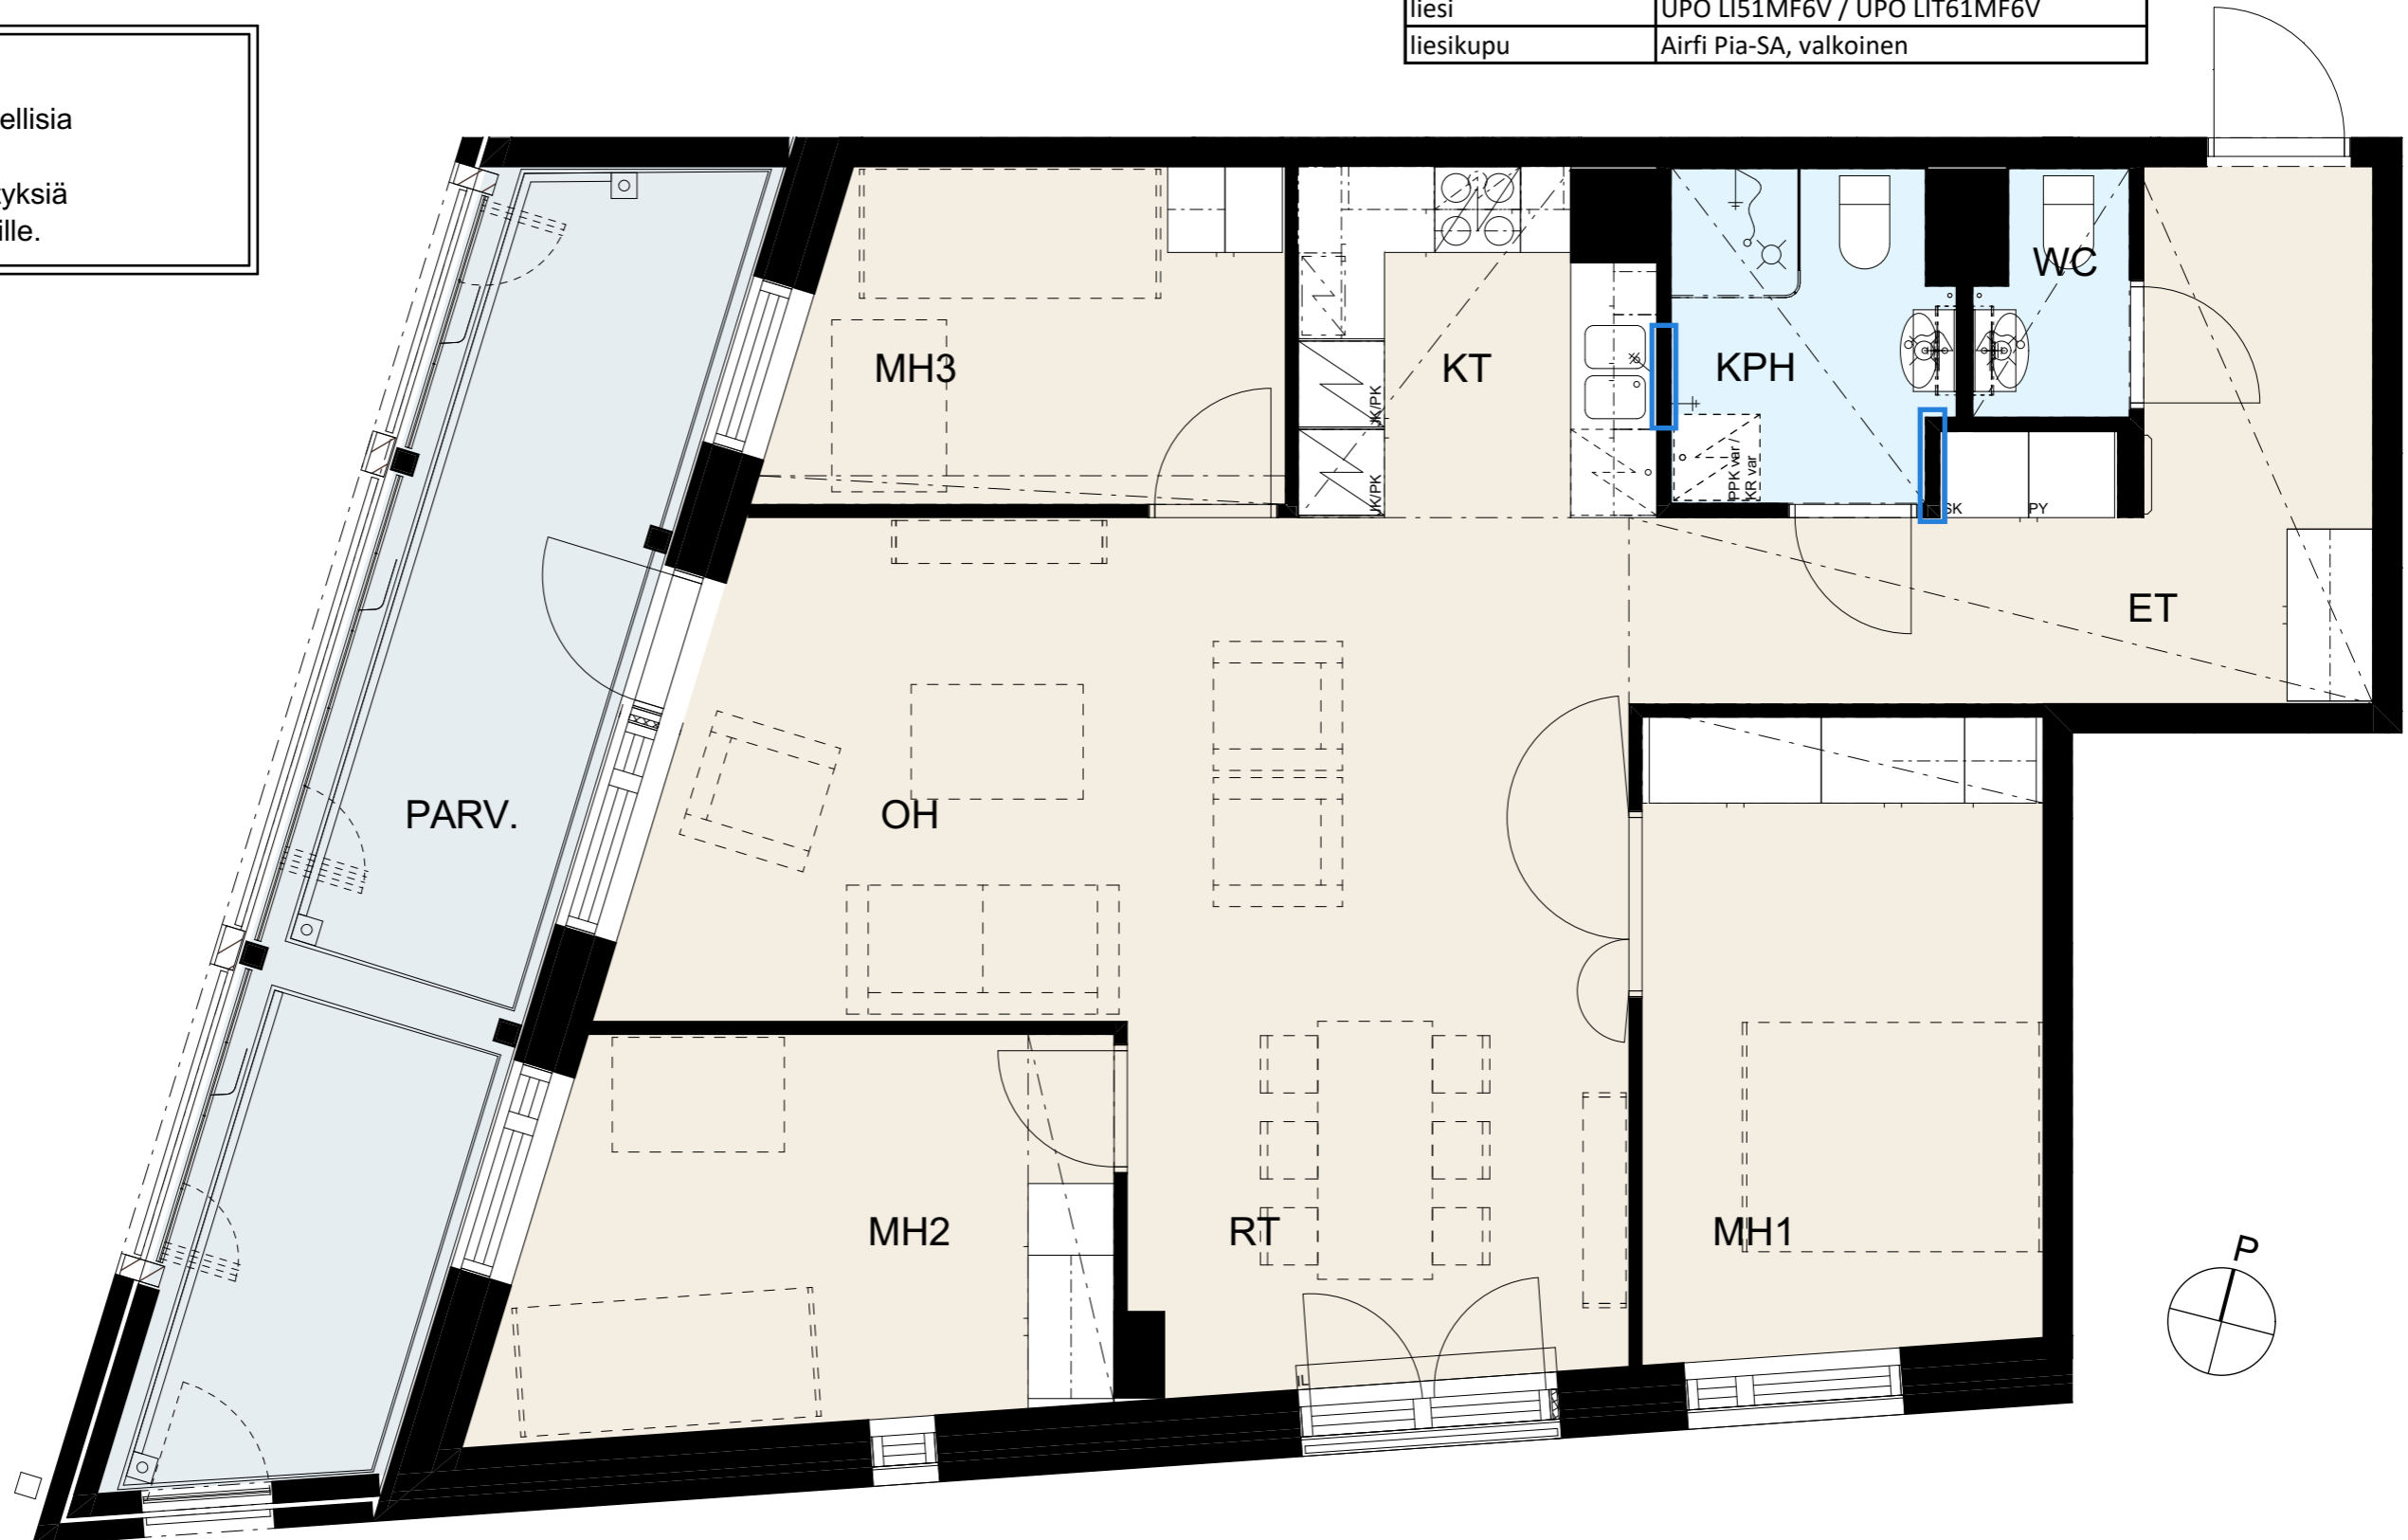

Helsingin kaupungin asunnot Oy Lavakatu 10

Lavakatu 10, 00240 Helsinki

4h+kt, 90,0 m²

Huonekortti D102, 7. kerros

Keittiö	
kaapit	valkoinen
vedin	SK12
työtaso	laminaatti, tammi

Laatat	
keittiön välitila	LPC Uni, 97x297 cristal, valkoinen sauma, 300 marmorinvalkoinen
kph/WC lattia	LPC Kansas 100x100 grey, harmaa sauma, 330 harmaa
kph/WC seinä	LPC Uni, 197x197 cristal, valkoinen sauma, 300 marmorinvalkoinen

Seinät	valkoinen

Lattiamateriaali	Vinyylilankku Kährs Click Oulanka

MH/ET	
kaapit	valkoinen
vedin	SK12

Pyykkikaappi	
kaappi	valkoinen
vedin	

Kodinkoneet	
apk	varaus
jääkaappi-pakastin	UPO RF63EW
liesi	UPO LI51MF6V / UPO LIT61MF6V
liesikupu	Airfi Pia-SA, valkoinen

=
Rakenteissa paineellisia vesijohtoja, ei porattavia kiinnityksiä näille seinäosuuksille.