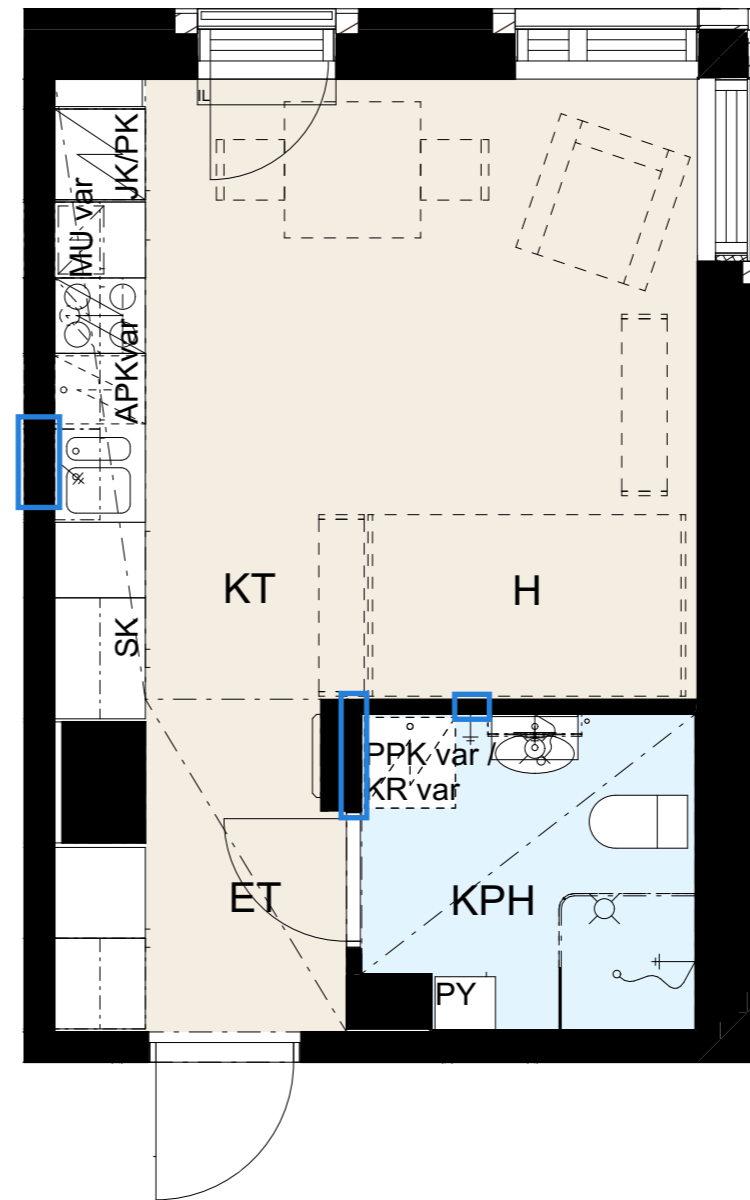

Helsingin kaupungin asunnot Oy Lavakatu 10

Lavakatu 10, 00240 Helsinki

1h+kt, 26,0 m²

Huonekortti E136, 7. kerros

Keittiö	
kaapit	valkoinen
vedin	SK12
työtaso	laminaatti, tammi

Laatat	
keittiön välitila	LPC Uni, 97x297 cristal, valkoinen sauma, 300 marmorinvalkoinen
kph/WC lattia	LPC Kansas 100x100 grey, harmaa sauma, 330 harmaa
kph/WC seinä	LPC Uni, 197x197 cristal, valkoinen sauma, 300 marmorinvalkoinen

Seinät	
	valkoinen

Lattiamateriaali	
	Vinyylilankku Kährs Click Oulanka

MH/ET	
kaapit	valkoinen
vedin	SK12

Pyykkikaappi	
kaappi	valkoinen
vedin	

Kodinkoneet	
apk	varaus
jääkaappi-pakastin	UPO RF63EW
liesi	UPO LI51MF6V / UPO LIT61MF6V
liesikupu	Airfi Pia-SA, valkoinen

=
Rakenteissa paineellisia vesijohtoja, ei porattavia kiinnityksiä näille seinäosuuksille.