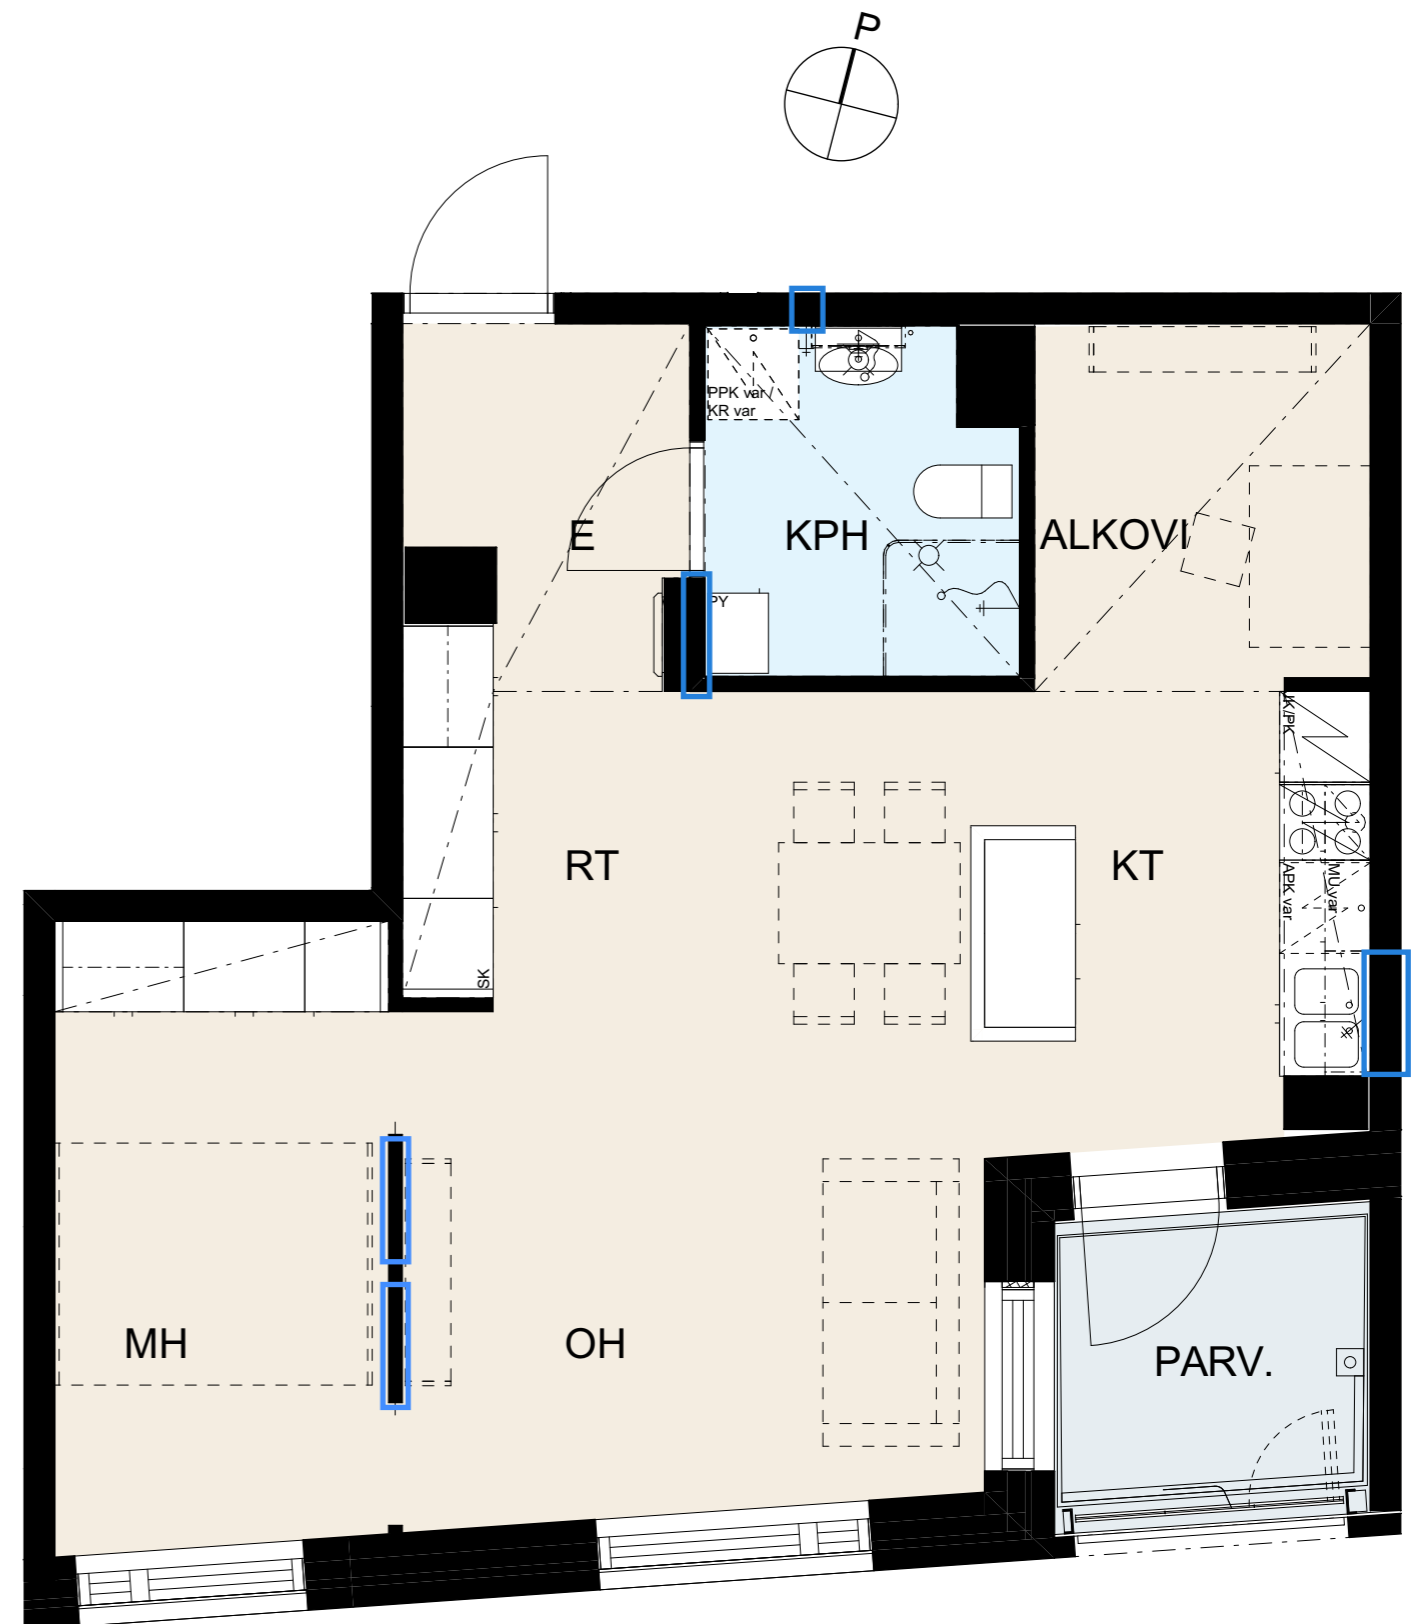

Helsingin kaupungin asunnot Oy Lavakatu 10

Lavakatu 10, 00240 Helsinki

2h+kt+alk, 53,0 m²

Huonekortti D97, 6. kerros

Keittiö	
kaapit	valkoinen
vedin	SK12
työtaso	laminaatti, tammi

Laatat	
keittiön välitila	LPC Uni, 97x297 cristal, valkoinen sauma, 300 marmorinvalkoinen
kph/WC lattia	LPC Kansas 100x100 grey, harmaa sauma, 330 harmaa
kph/WC seinä	LPC Uni, 197x197 cristal, valkoinen sauma, 300 marmorinvalkoinen

Seinät	valkoinen

Lattiamateriaali	Vinyylilankku Kährs Click Oulanka

MH/ET	
kaapit	valkoinen
vedin	SK12

Pyykkikaappi	
kaappi	valkoinen
vedin	

Kodinkoneet	
apk	varaus
jääkaappi-pakastin	UPO RF63EW
liesi	UPO LI51MF6V / UPO LIT61MF6V
liesikupu	Airfi Pia-SA, valkoinen

=
Rakenteissa paineellisia vesijohtoja tai liukuovi, ei porattavia kiinnityksiä näille seinäosuuksille.