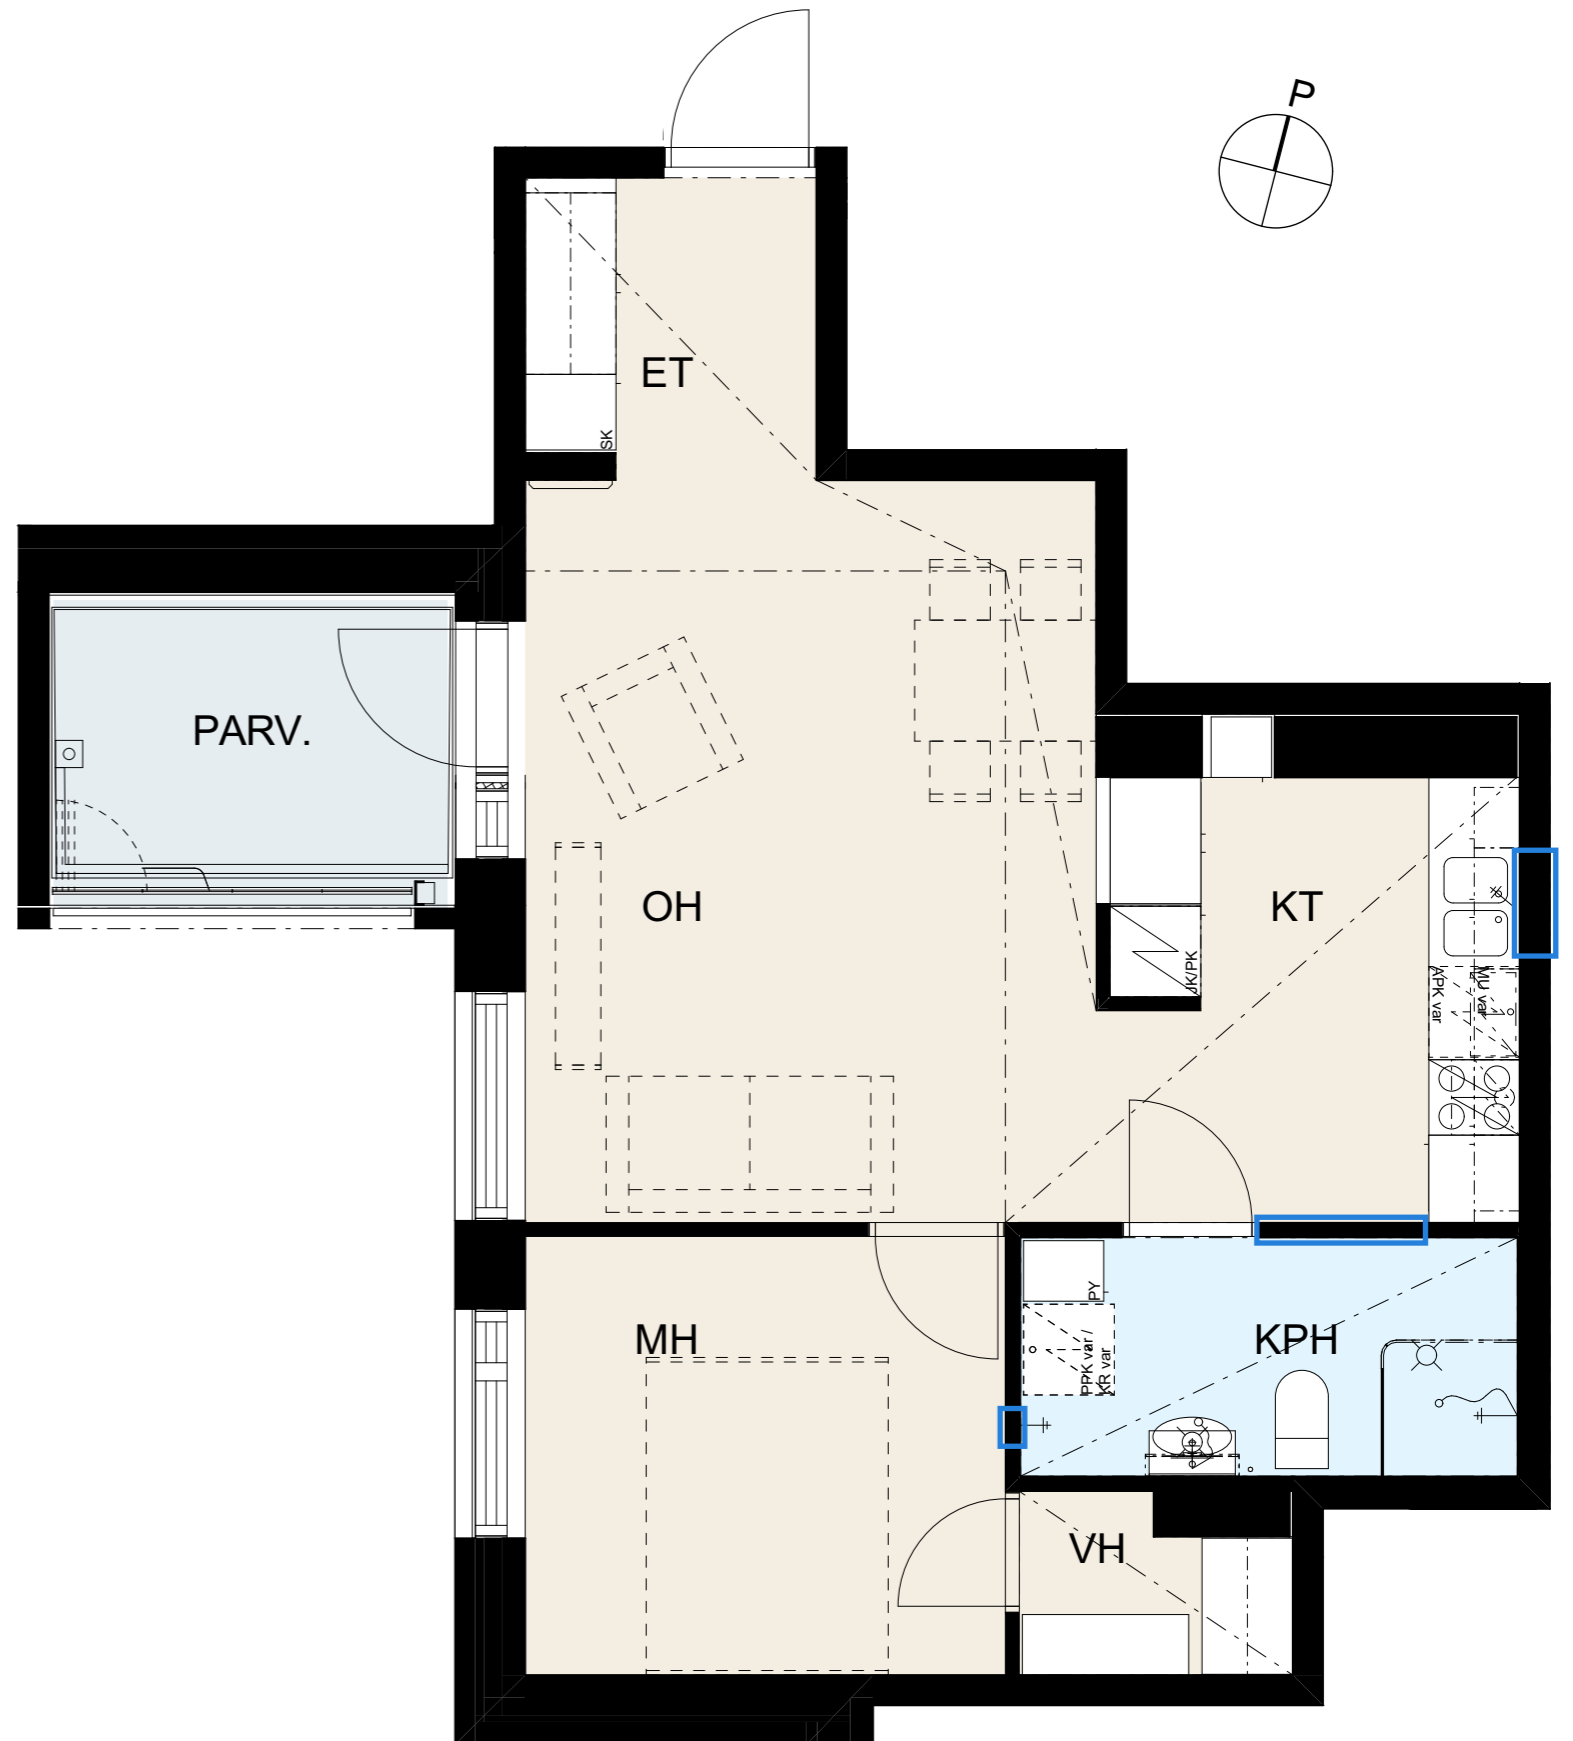

Helsingin kaupungin asunnot Oy Lavakatu 10

Lavakatu 10, 00240 Helsinki

2h+kt, 48,5 m²

Huonekortti E128, 6. kerros

Keittiö	
kaapit	valkoinen
vedin	SK12
työtaso	laminaatti, tammi

Laatat	
keittiön välitila	LPC Uni, 97x297 cristal, valkoinen sauma, 300 marmorinvalkoinen
kph/WC lattia	LPC Kansas 100x100 grey, harmaa sauma, 330 harmaa
kph/WC seinä	LPC Uni, 197x197 cristal, valkoinen sauma, 300 marmorinvalkoinen

Seinät	valkoinen

Lattiamateriaali	Vinyylilankku Kährs Click Oulanka

MH/ET	
kaapit	valkoinen
vedin	SK12

Pyykkikaappi	
kaappi	valkoinen
vedin	

Kodinkoneet	
apk	varaus
jääkaappi-pakastin	UPO RF63EW
liesi	UPO LI51MF6V / UPO LIT61MF6V
liesikupu	Airfi Pia-SA, valkoinen

=
Rakenteissa paineellisia vesijohtoja, ei porattavia kiinnityksiä näille seinäosuuksille.