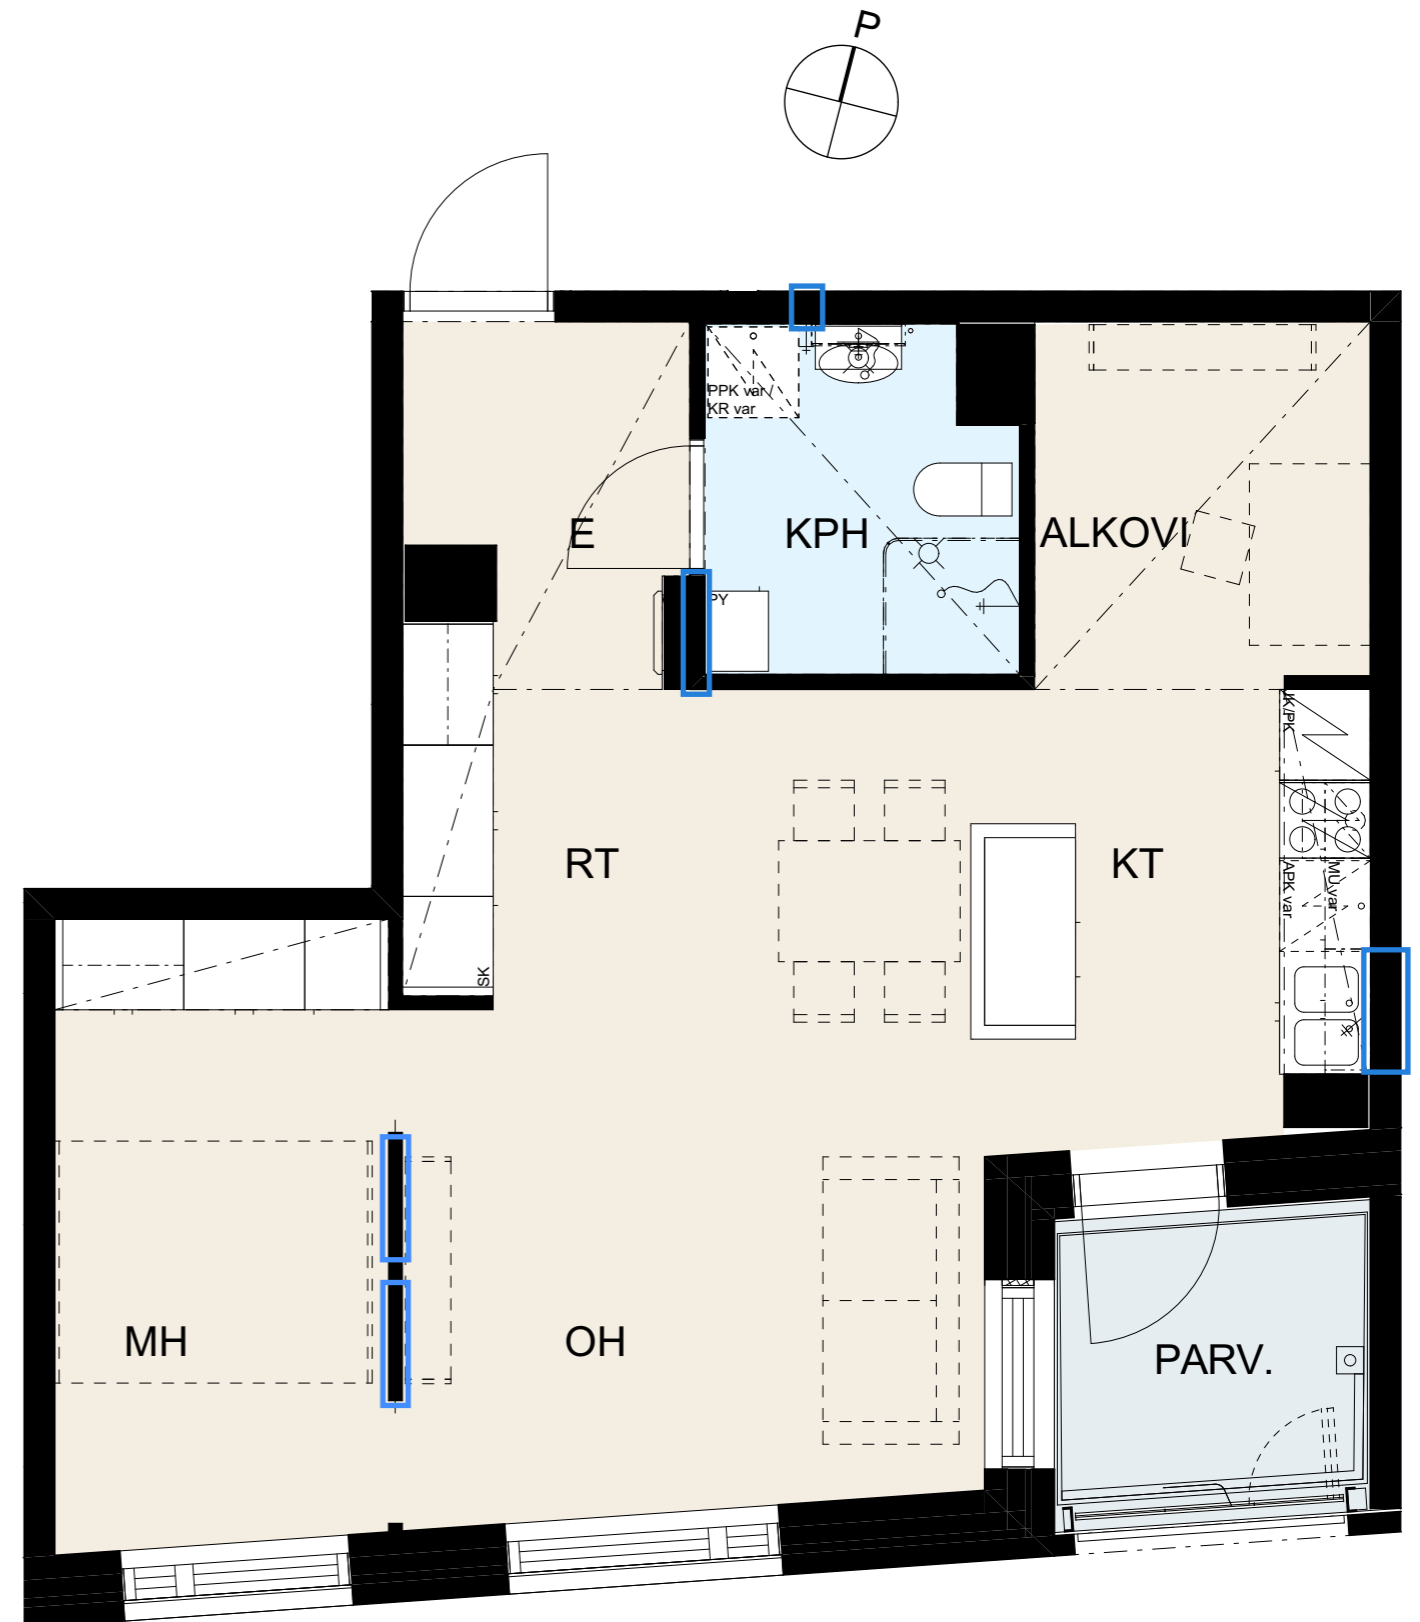

Helsingin kaupungin asunnot Oy Lavakatu 10

Lavakatu 10, 00240 Helsinki

2h+kt+alk, 53,0 m²

Huonekortti D93, 5. kerros

Keittiö	
kaapit	valkoinen
vedin	SK12
työtaso	laminaatti, tammi

Laatat	
keittiön välitila	LPC Uni, 97x297 cristal, valkoinen sauma, 300 marmorinvalkoinen
kph/WC lattia	LPC Kansas 100x100 grey, harmaa sauma, 330 harmaa
kph/WC seinä	LPC Uni, 197x197 cristal, valkoinen sauma, 300 marmorinvalkoinen

Seinät	valkoinen

Lattiamateriaali	Vinyylilankku Kährs Click Oulanka

MH/ET	
kaapit	valkoinen
vedin	SK12

Pyykkikaappi	
kaappi	valkoinen
vedin	

Kodinkoneet	
apk	varaus
jääkaappi-pakastin	UPO RF63EW
liesi	UPO LI51MF6V / UPO LIT61MF6V
liesikupu	Airfi Pia-SA, valkoinen

=
Rakenteissa paineellisia vesijohtoja tai liukuovi, ei porattavia kiinnityksiä näille seinäosuuksille.