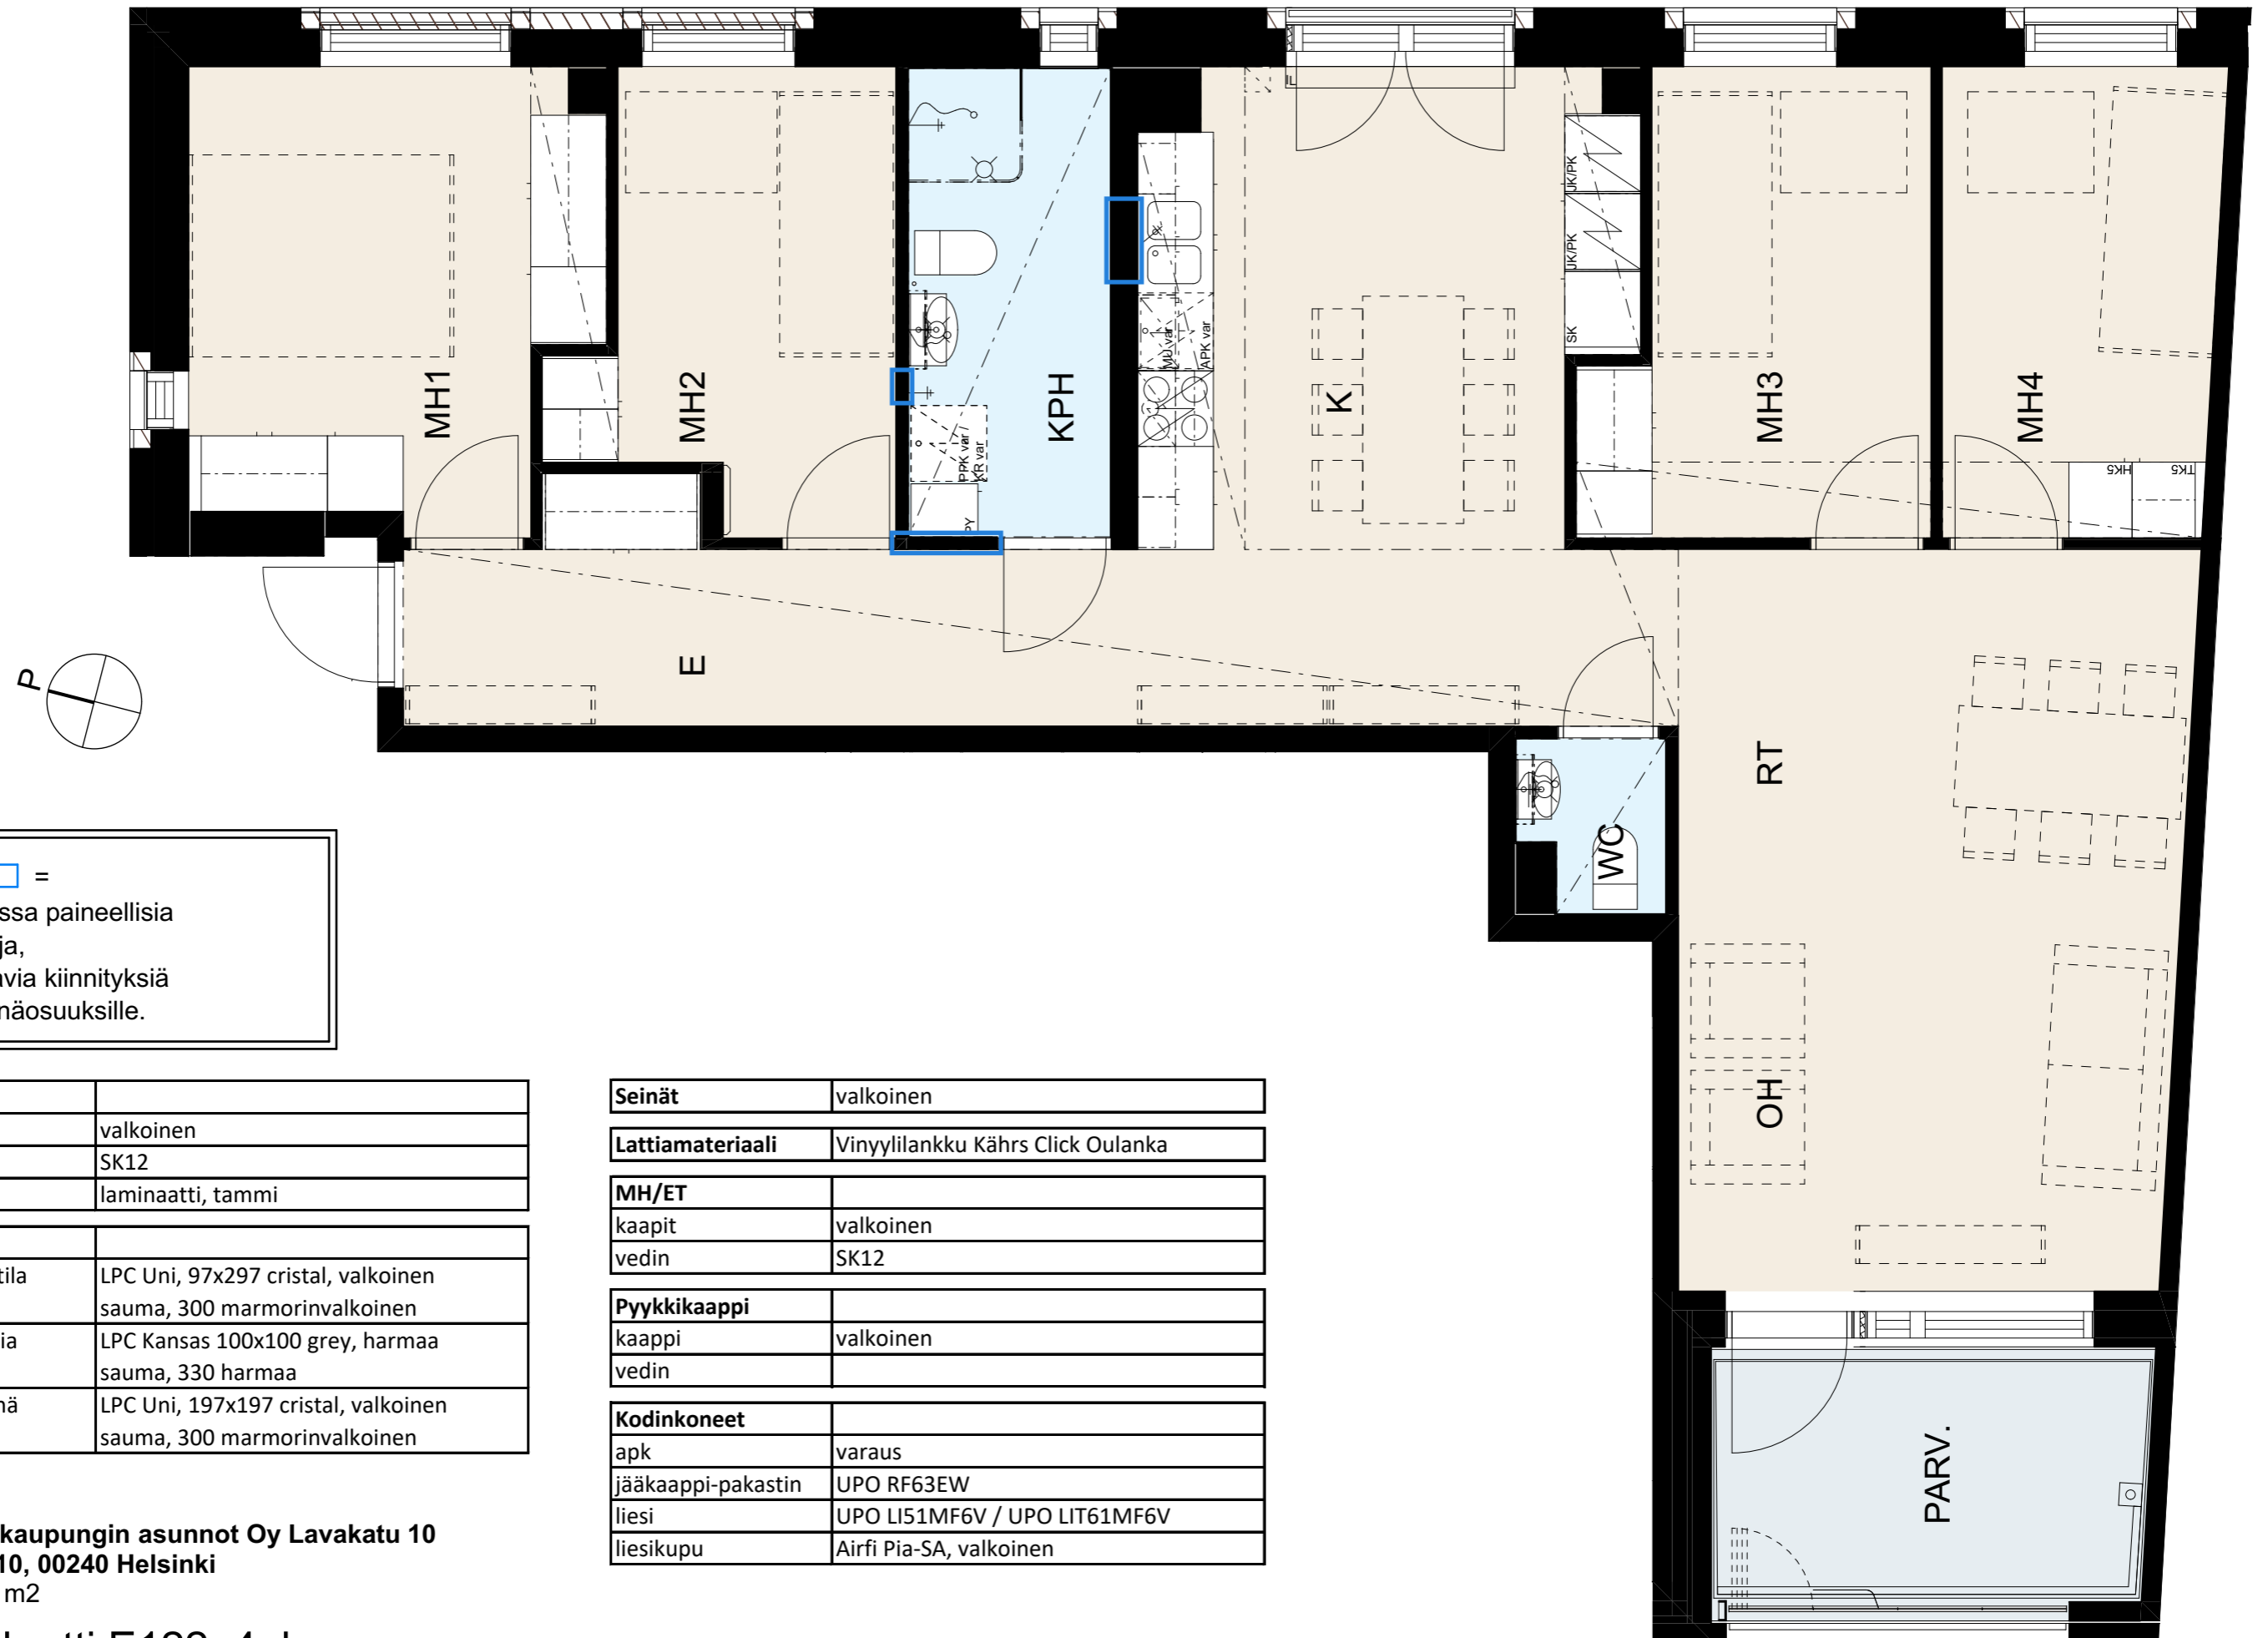

=
Rakenteissa paineellisia
vesijohtoja,
ei porattavia kiinnityksiä
näille seinäosuuksille.

Keittiö	
kaapit	valkoinen
vedin	SK12
työtaso	laminaatti, tammi

Laatat	
keittiön välitila	LPC Uni, 97x297 cristal, valkoinen sauma, 300 marmorinvalkoinen
kph/WC lattia	LPC Kansas 100x100 grey, harmaa sauma, 330 harmaa
kph/WC seinä	LPC Uni, 197x197 cristal, valkoinen sauma, 300 marmorinvalkoinen

Seinät	valkoinen

Lattiamateriaali	Vinyylilankku Kährs Click Oulanka

MH/ET	
kaapit	valkoinen
vedin	SK12

Pyykkikaappi	
kaappi	valkoinen
vedin	

Kodinkoneet	
apk	varaus
jääkaappi-pakastin	UPO RF63EW
liesi	UPO LI51MF6V / UPO LIT61MF6V
liesikupu	Airfi Pia-SA, valkoinen

Helsingin kaupungin asunnot Oy Lavakatu 10
Lavakatu 10, 00240 Helsinki
5h+k, 99,0 m²

Huonekortti E122, 4. kerros