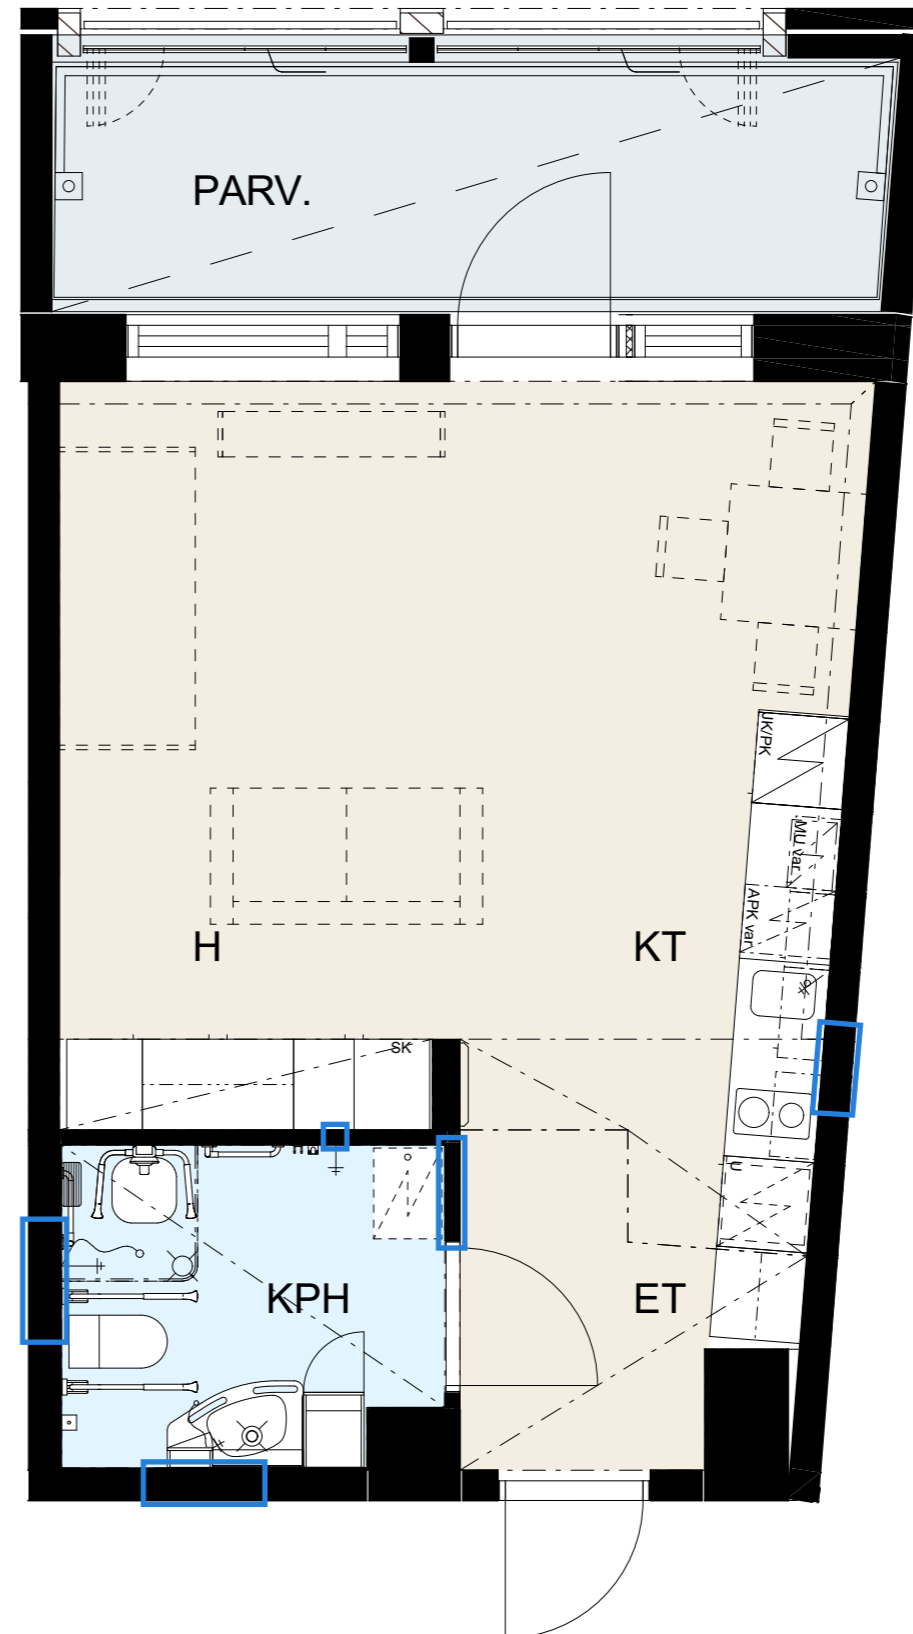

Helsingin kaupungin asunnot Oy Lavakatu 10

Lavakatu 10, 00240 Helsinki

1h+kt OA, 36,0 m²

Huonekortti C58, 3. kerros

Keittiö	
kaapit	valkoinen
vedin	SK12
työtaso	laminaatti, tammi

Laatat	
keittiön välitila	LPC Uni, 97x297 cristal, valkoinen sauma, 300 marmorinvalkoinen
kph/WC lattia	LPC Kansas 100x100 grey, harmaa sauma, 330 harmaa
kph/WC seinä	LPC Uni, 197x197 cristal, valkoinen sauma, 300 marmorinvalkoinen

Seinät	valkoinen

Lattiamateriaali	Muovimatto Upofloor estrad sound 15542

MH/ET	
kaapit	valkoinen
vedin	SK12

Pyykkikaappi	
kaappi	valkoinen
vedin	SK12

Kodinkoneet	
apk	varaus
jääkaappi-pakastin	UPO RF63EW
keittotaso	Electrolux HOI315F induktio
uuni	Electrolux COB300W
liesikupu	Swegon Casa Rock

=
Rakenteissa paineellisia vesijohtoja, ei porattavia kiinnityksiä näille seinäosuuksille.