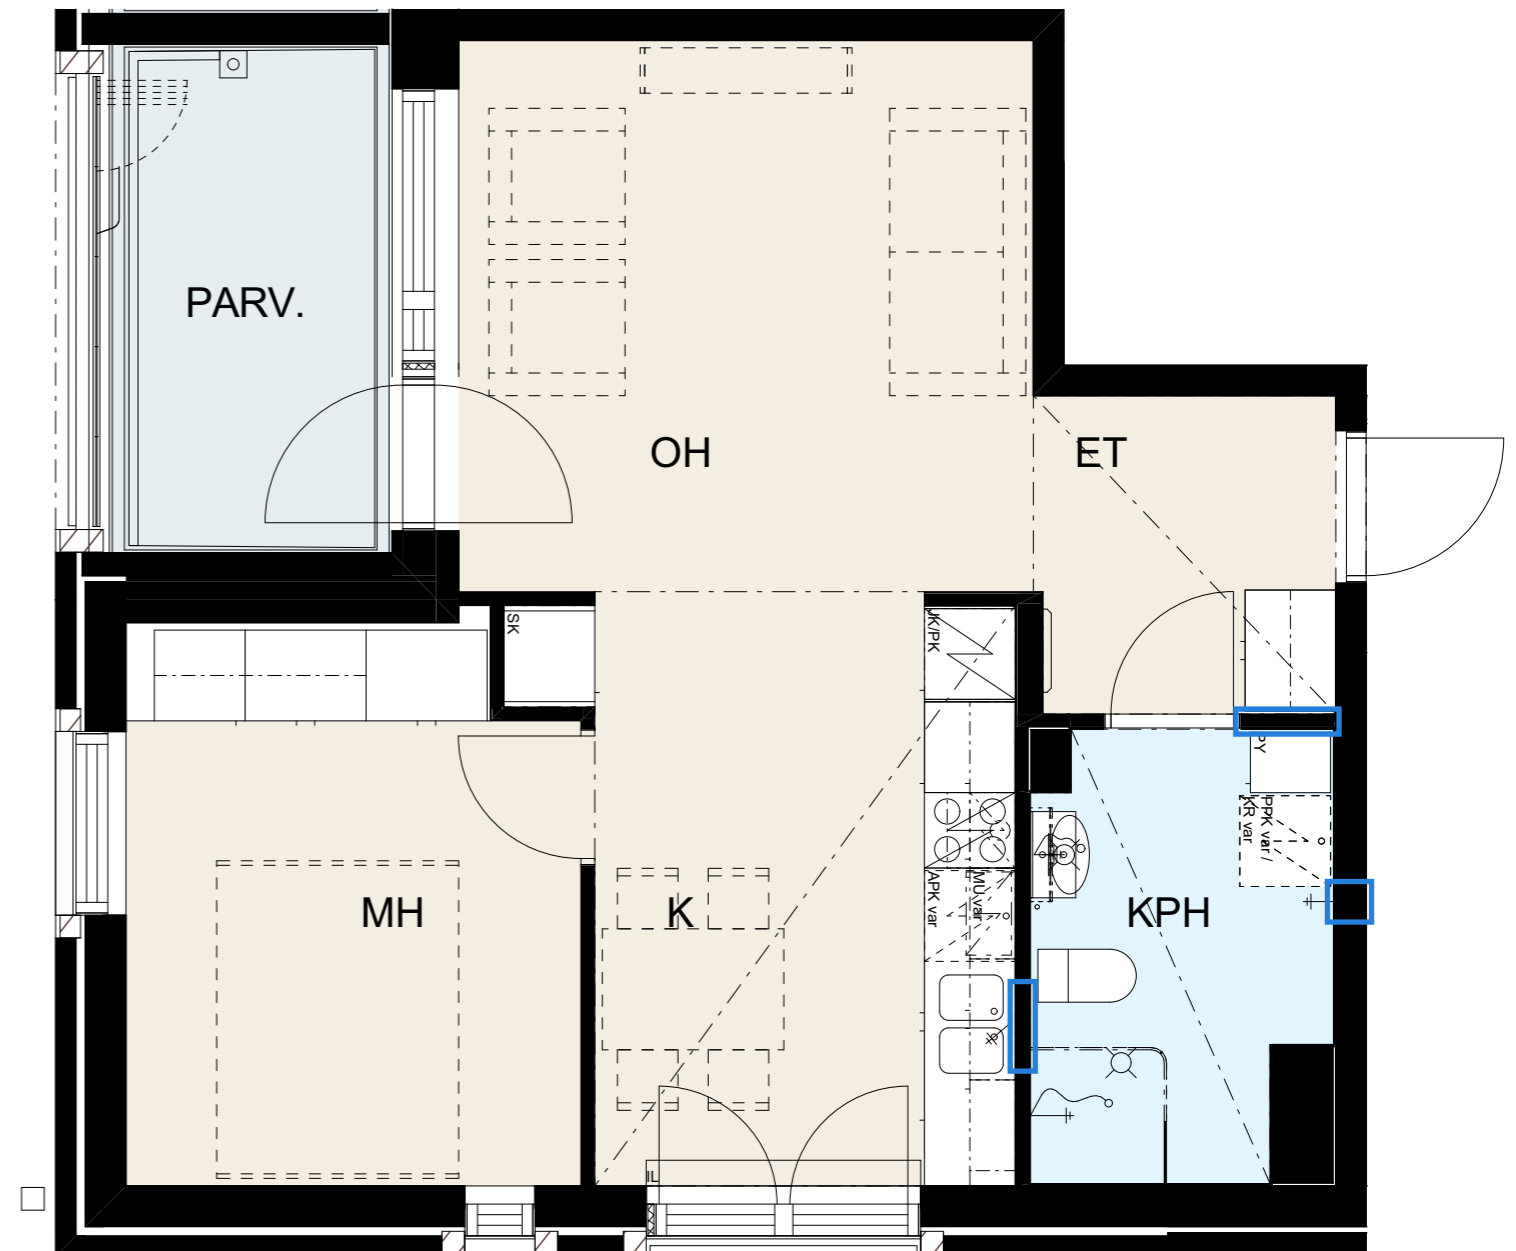

Helsingin kaupungin asunnot Oy Lavakatu 10

Lavakatu 10, 00240 Helsinki

2h+k, 47,0 m²

Huonekortti A1, 1. kerros

Keittiö	
kaapit	valkoinen
vedin	SK12
työtaso	laminaatti, tammi

Laatat	
keittiön välitila	LPC Uni, 97x297 cristal, valkoinen sauma, 300 marmorinvalkoinen
kph/WC lattia	LPC Kansas 100x100 grey, harmaa sauma, 330 harmaa
kph/WC seinä	LPC Uni, 197x197 cristal, valkoinen sauma, 300 marmorinvalkoinen

Seinät	
	valkoinen

Lattiamateriaali	
	Vinyylilankku Kährs Click Oulanka

MH/ET	
kaapit	valkoinen
vedin	SK12

Pyykkikaappi	
kaappi	valkoinen
vedin	

Kodinkoneet	
apk	varaus
jääkaappi-pakastin	UPO RF63EW
liesi	UPO LI51MF6V / UPO LIT61MF6V
liesikupu	Airfi Pia-SA, valkoinen

=
Rakenteissa paineellisia
vesijohtoja,
ei porattavia kiinnityksiä
näille seinäosuuksille.