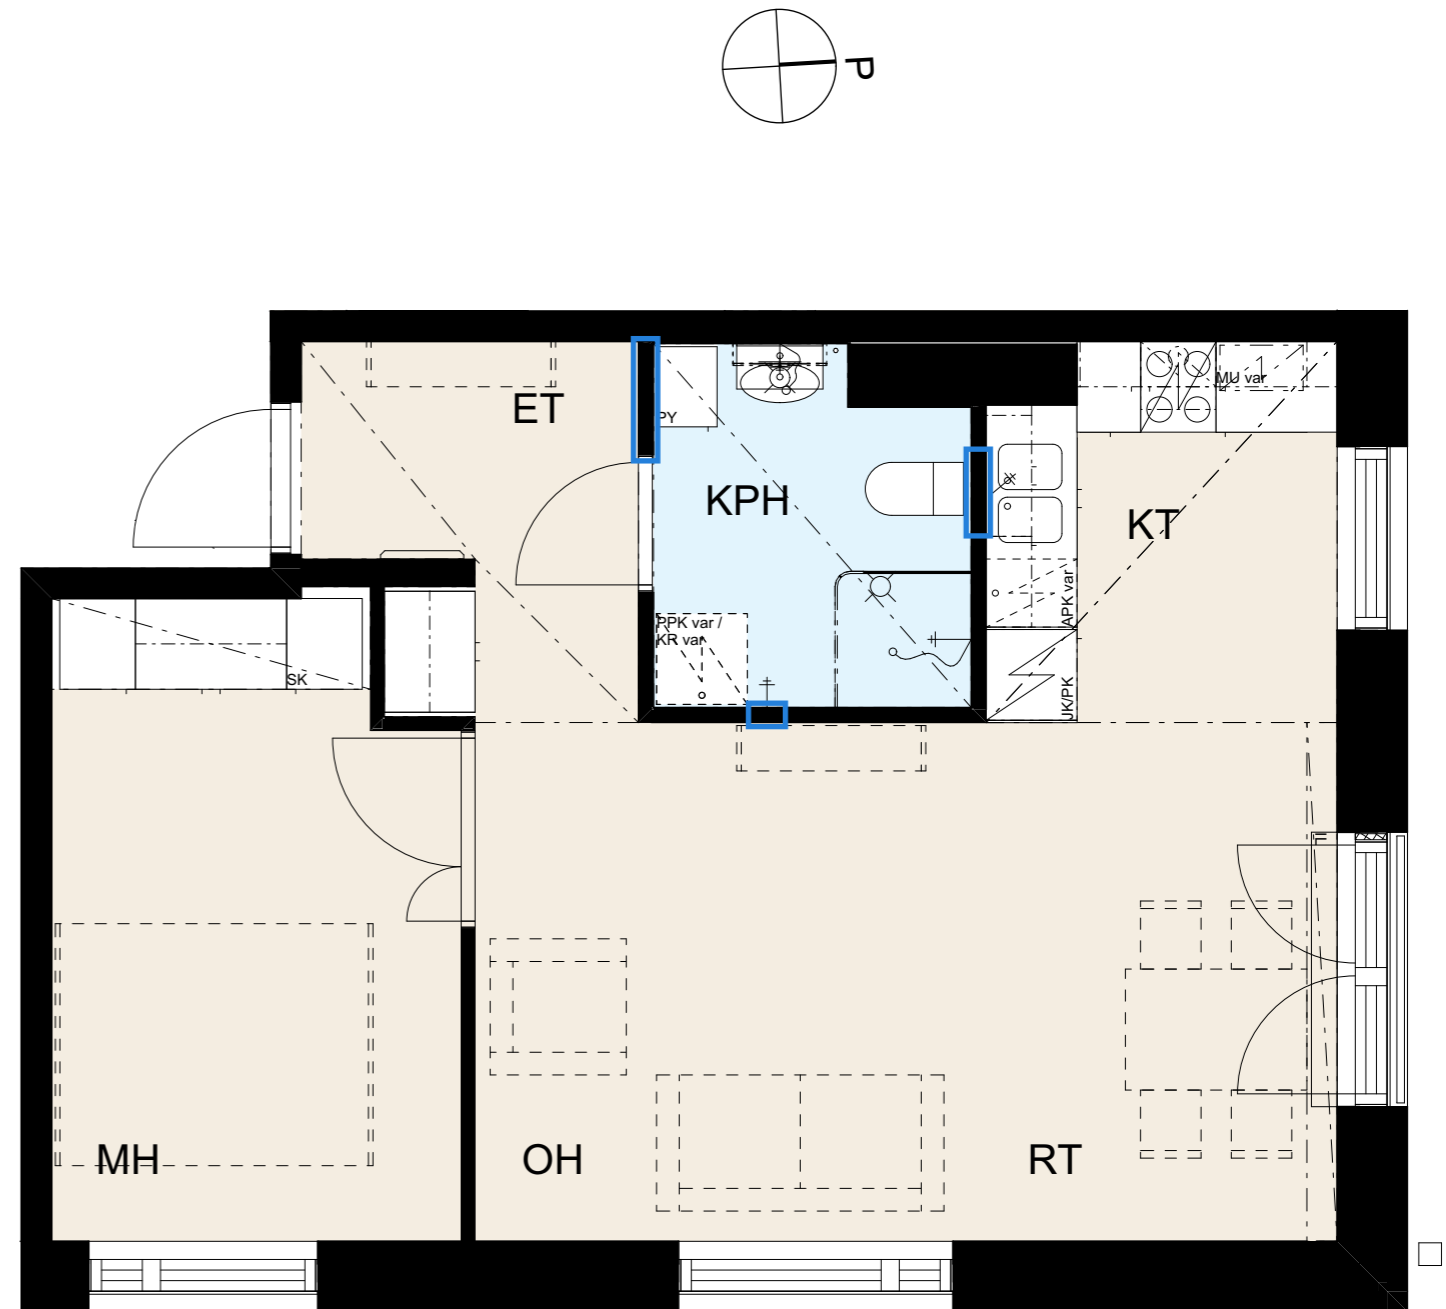

Helsingin kaupungin asunnot Oy Lavakatu 10

Lavakatu 10, 00240 Helsinki

2h+kt, 47,0 m²

Huonekortti C56, 2. kerros

Keittiö	
kaapit	valkoinen
vedin	SK12
työtaso	laminaatti, tammi

Laatat	
keittiön välitila	LPC Uni, 97x297 cristal, valkoinen sauma, 300 marmorinvalkoinen
kph/WC lattia	LPC Kansas 100x100 grey, harmaa sauma, 330 harmaa
kph/WC seinä	LPC Uni, 197x197 cristal, valkoinen sauma, 300 marmorinvalkoinen

Seinät	valkoinen

Lattiamateriaali	Vinyylilankku Kährs Click Oulanka

MH/ET	
kaapit	valkoinen
vedin	SK12

Pyykkikaappi	
kaappi	valkoinen
vedin	

Kodinkoneet	
apk	varaus
jääkaappi-pakastin	UPO RF63EW
liesi	UPO LI51MF6V / UPO LIT61MF6V
liesikupu	Airfi Pia-SA, valkoinen

=
Rakenteissa paineellisia
vesijohtoja,
ei porattavia kiinnityksiä
näille seinäosuksille.