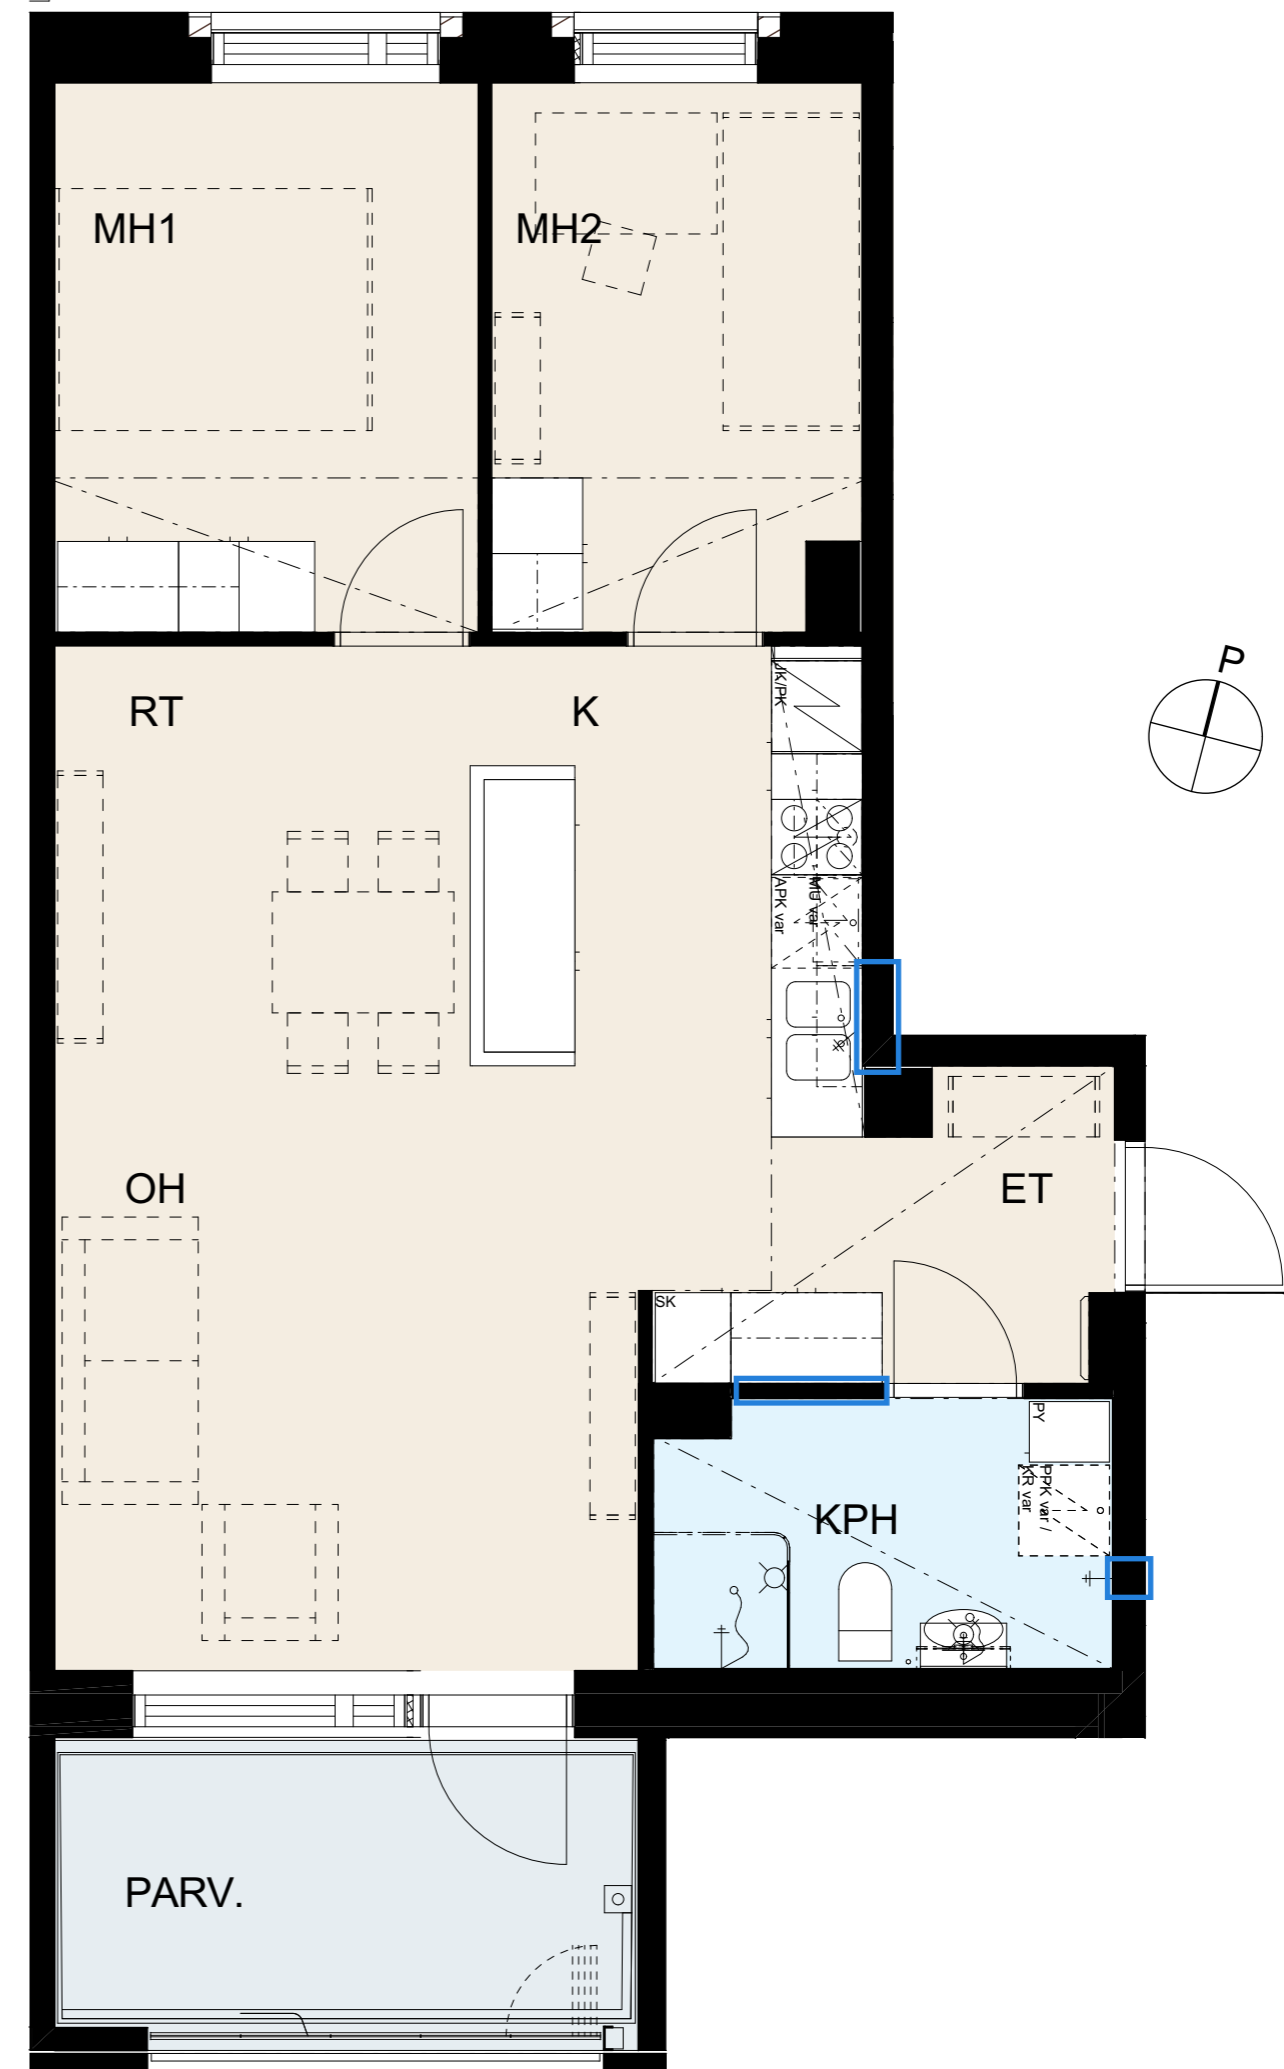

Helsingin kaupungin asunnot Oy Lavakatu 10

Lavakatu 10, 00240 Helsinki

3h+kt, 62,0 m²

Huonekortti E114, 3. kerros

Keittiö	
kaapit	valkoinen
vedin	SK12
työtaso	laminaatti, tammi

Laatat	
keittiön välitila	LPC Uni, 97x297 cristal, valkoinen sauma, 300 marmorinvalkoinen
kph/WC lattia	LPC Kansas 100x100 grey, harmaa sauma, 330 harmaa
kph/WC seinä	LPC Uni, 197x197 cristal, valkoinen sauma, 300 marmorinvalkoinen

Seinät	valkoinen

Lattiamateriaali	Vinyylilankku Kährs Click Oulanka

MH/ET	
kaapit	valkoinen
vedin	SK12

Pyykkikaappi	
kaappi	valkoinen
vedin	

Kodinkoneet	
apk	varaus
jääkaappi-pakastin	UPO RF63EW
liesi	UPO LI51MF6V / UPO LIT61MF6V
liesikupu	Airfi Pia-SA, valkoinen

=
Rakenteissa paineellisia
vesijohtoja,
ei porattavia kiinnityksiä
näille seinäosuksille.