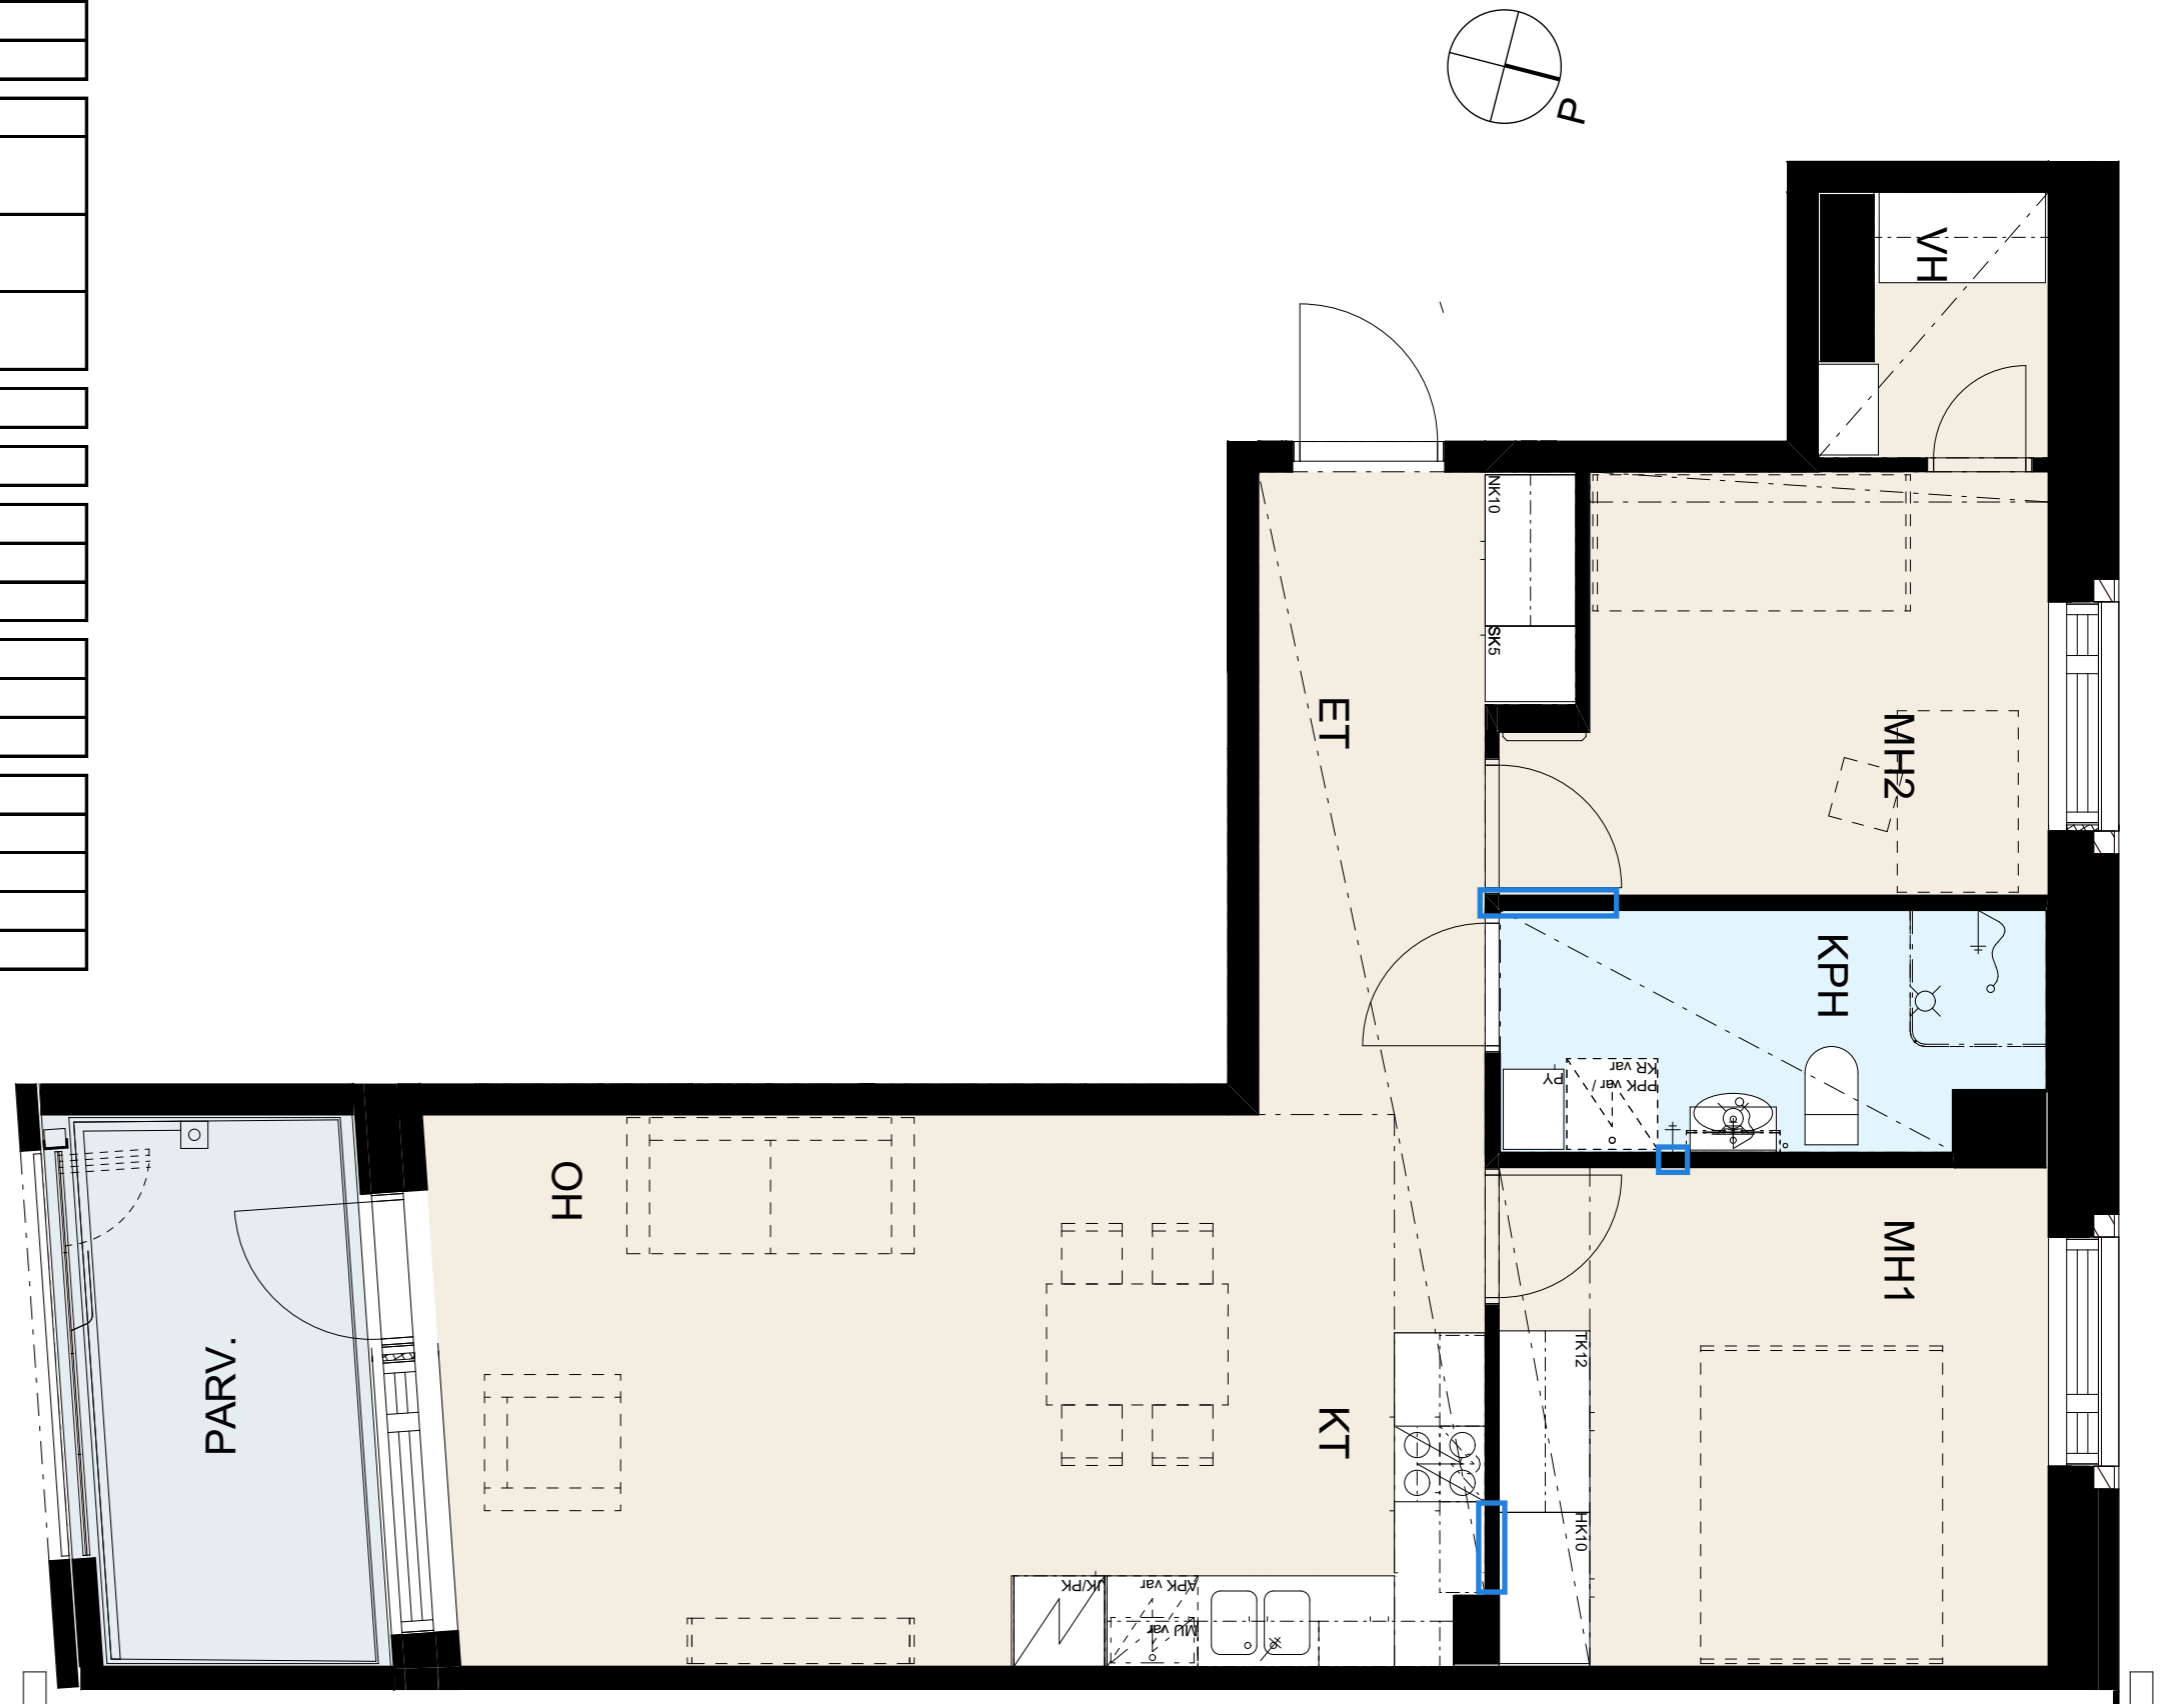

Helsingin kaupungin asunnot Oy Lavakatu 10

Lavakatu 10, 00240 Helsinki

3h+kt, 63,0 m²

Huonekortti D88, 4. kerros

Keittiö	
kaapit	valkoinen
vedin	SK12
työtaso	laminaatti, tammi

Laatat	
keittiön välitila	LPC Uni, 97x297 cristal, valkoinen sauma, 300 marmorinvalkoinen
kph/WC lattia	LPC Kansas 100x100 grey, harmaa sauma, 330 harmaa
kph/WC seinä	LPC Uni, 197x197 cristal, valkoinen sauma, 300 marmorinvalkoinen

Seinät	valkoinen

Lattiamateriaali	Vinyylilankku Kährs Click Oulanka

MH/ET	
kaapit	valkoinen
vedin	SK12

Pyykkikaappi	
kaappi	valkoinen
vedin	

Kodinkoneet	
apk	varaus
jääkaappi-pakastin	UPO RF63EW
liesi	UPO LI51MF6V / UPO LIT61MF6V
liesikupu	Airfi Pia-SA, valkoinen

=
Rakenteissa paineellisia vesijohtoja, ei porattavia kiinnityksiä näille seinäosuksille.