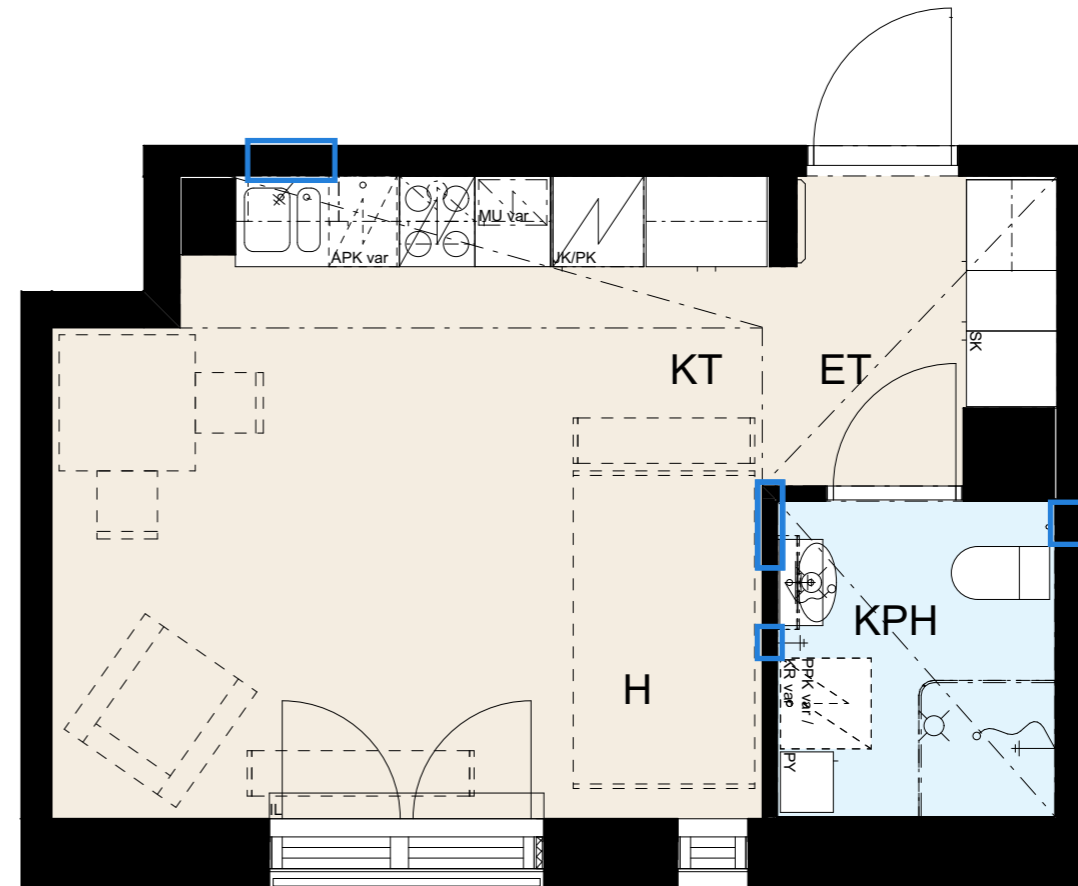

Helsingin kaupungin asunnot Oy Lavakatu 10

Lavakatu 10, 00240 Helsinki

1h+kt, 27,0 m²

Huonekortti B36, 3. kerros

Keittiö	
kaapit	valkoinen
vedin	SK12
työtaso	laminaatti, tammi

Laatat	
keittiön välitila	LPC Uni, 97x297 cristal, valkoinen sauma, 300 marmorinvalkoinen
kph/WC lattia	LPC Kansas 100x100 grey, harmaa sauma, 330 harmaa
kph/WC seinä	LPC Uni, 197x197 cristal, valkoinen sauma, 300 marmorinvalkoinen

Seinät	valkoinen

Lattiamateriaali	Vinyylilankku Kährs Click Oulanka

MH/ET	
kaapit	valkoinen
vedin	SK12

Pyykkikaappi	
kaappi	valkoinen
vedin	

Kodinkoneet	
apk	varaus
jääkaappi-pakastin	UPO RF63EW
liesi	UPO LI51MF6V / UPO LIT61MF6V
liesikupu	Airfi Pia-SA, valkoinen

=
Rakenteissa paineellisia
vesijohtoja,
ei porattavia kiinnityksiä
näille seinäosuksille.