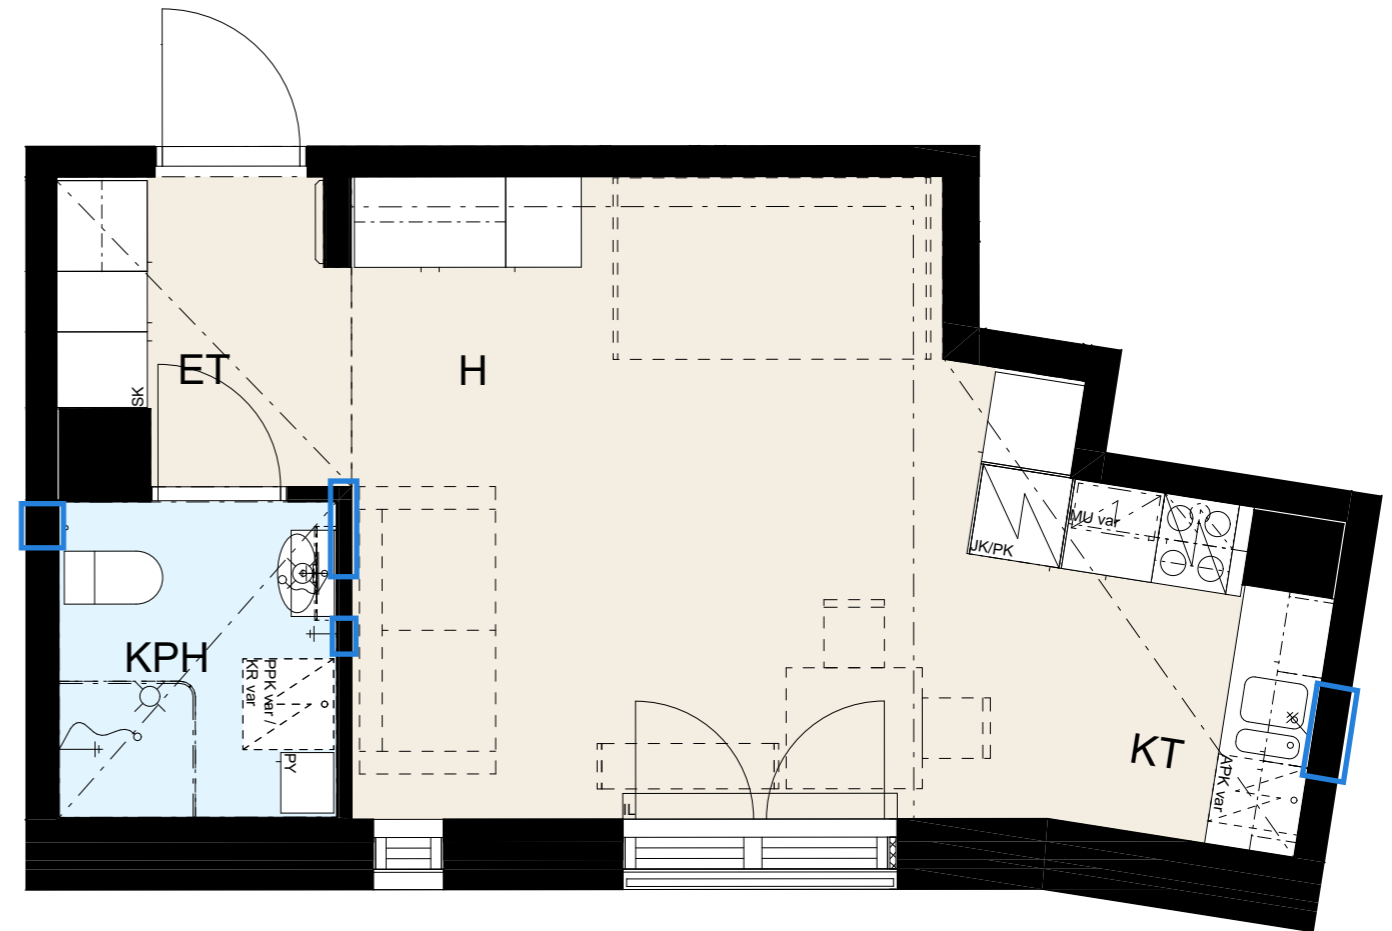

Helsingin kaupungin asunnot Oy Lavakatu 10

Lavakatu 10, 00240 Helsinki

1h+kt, 30,5 m²

Huonekortti C52, 2. kerros

Keittiö	
kaapit	valkoinen
vedin	SK12
työtaso	laminaatti, tammi

Laatat	
keittiön välitila	LPC Uni, 97x297 cristal, valkoinen sauma, 300 marmorinvalkoinen
kph/WC lattia	LPC Kansas 100x100 grey, harmaa sauma, 330 harmaa
kph/WC seinä	LPC Uni, 197x197 cristal, valkoinen sauma, 300 marmorinvalkoinen

Seinät	valkoinen

Lattiamateriaali	Vinyylilankku Kährs Click Oulanka

MH/ET	
kaapit	valkoinen
vedin	SK12

Pyykkikaappi	
kaappi	valkoinen
vedin	

Kodinkoneet	
apk	varaus
jääkaappi-pakastin	UPO RF63EW
liesi	UPO LI51MF6V / UPO LIT61MF6V
liesikupu	Airfi Pia-SA, valkoinen

=
Rakenteissa paineellisia vesijohtoja,
ei porattavia kiinnityksiä
näille seinäosuksille.