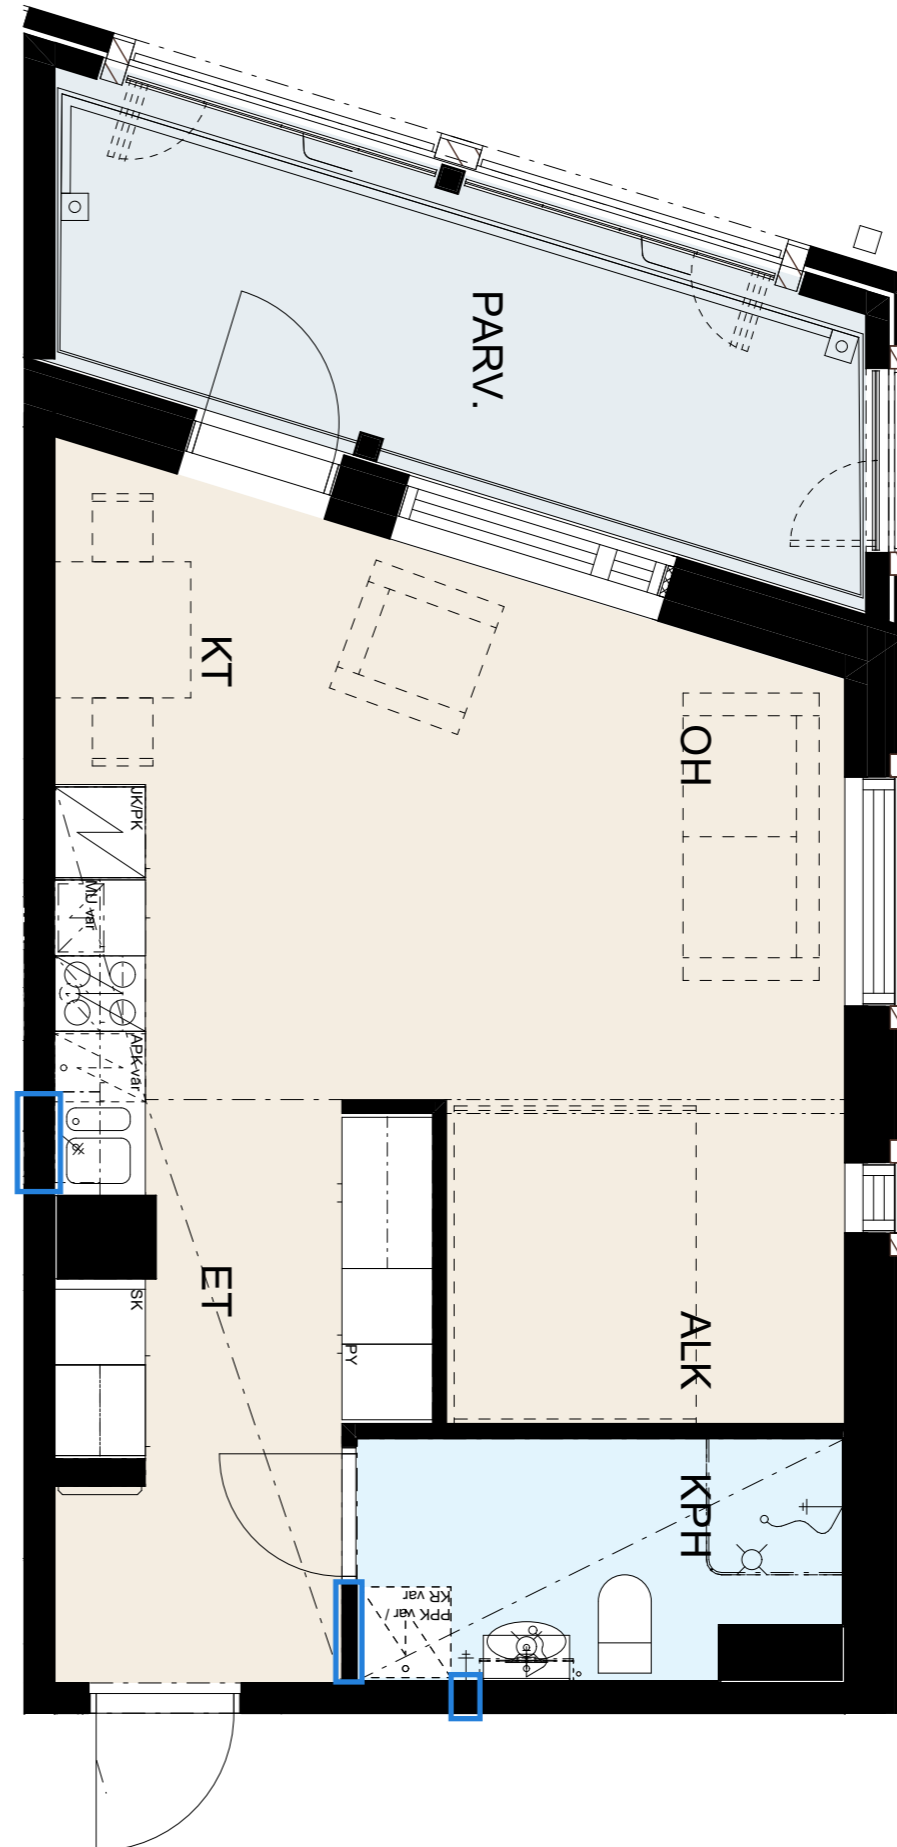

Helsingin kaupungin asunnot Oy Lavakatu 10

Lavakatu 10, 00240 Helsinki

1h+kt+alk, 38,0 m²

Huonekortti D103, 7. kerros

Keittiö	
kaapit	valkoinen
vedin	SK12
työtaso	laminaatti, tammi

Laatat	
keittiön välitila	LPC Uni, 97x297 cristal, valkoinen sauma, 300 marmorinvalkoinen
kph/WC lattia	LPC Kansas 100x100 grey, harmaa sauma, 330 harmaa
kph/WC seinä	LPC Uni, 197x197 cristal, valkoinen sauma, 300 marmorinvalkoinen

Seinät	valkoinen

Lattiamateriaali	Vinyylilankku Kährs Click Oulanka

MH/ET	
kaapit	valkoinen
vedin	SK12

Pyykkikaappi	
kaappi	valkoinen
vedin	

Kodinkoneet	
apk	varaus
jääkaappi-pakastin	UPO RF63EW
liesi	UPO LI51MF6V / UPO LIT61MF6V
liesikupu	Airfi Pia-SA, valkoinen

=
Rakenteissa paineellisia
vesijohtoja,
ei porattavia kiinnityksiä
näille seinäosuuksille.