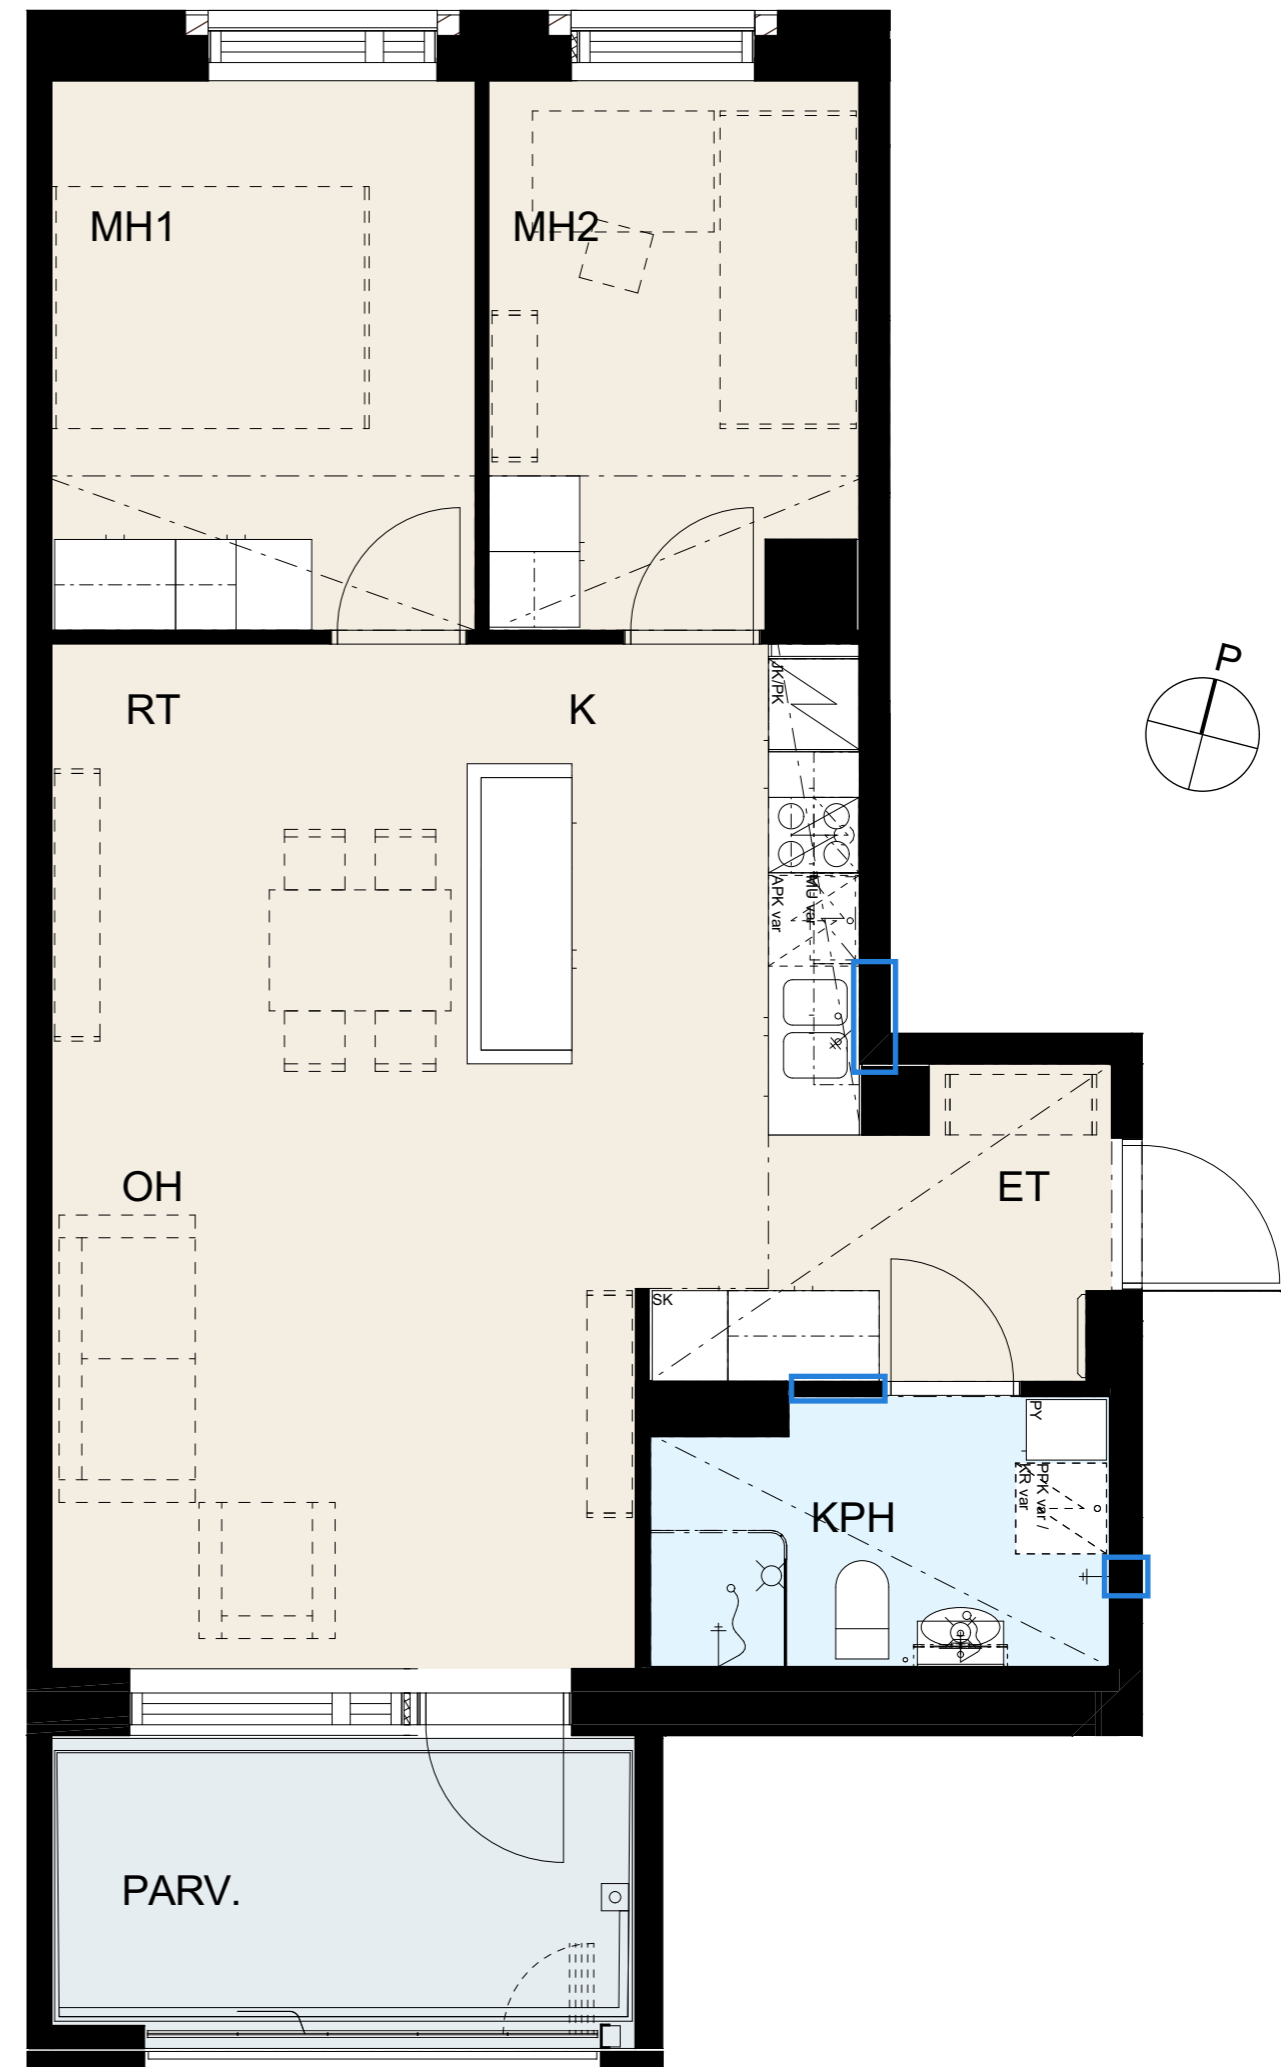

Helsingin kaupungin asunnot Oy Lavakatu 10

Lavakatu 10, 00240 Helsinki

3h+kt, 62,0 m²

Huonekortti E124, 5. kerros

Keittiö	
kaapit	valkoinen
vedin	SK12
työtaso	laminaatti, tammi

Laatat	
keittiön välitila	LPC Uni, 97x297 cristal, valkoinen sauma, 300 marmorinvalkoinen
kph/WC lattia	LPC Kansas 100x100 grey, harmaa sauma, 330 harmaa
kph/WC seinä	LPC Uni, 197x197 cristal, valkoinen sauma, 300 marmorinvalkoinen

Seinät	valkoinen

Lattiamateriaali	Vinyylilankku Kährs Click Oulanka

MH/ET	
kaapit	valkoinen
vedin	SK12

Pyykkikaappi	
kaappi	valkoinen
vedin	

Kodinkoneet	
apk	varaus
jääkaappi-pakastin	UPO RF63EW
liesi	UPO LI51MF6V / UPO LIT61MF6V
liesikupu	Airfi Pia-SA, valkoinen

=
Rakenteissa paineellisia
vesijohtoja,
ei porattavia kiinnityksiä
näille seinäosuksille.