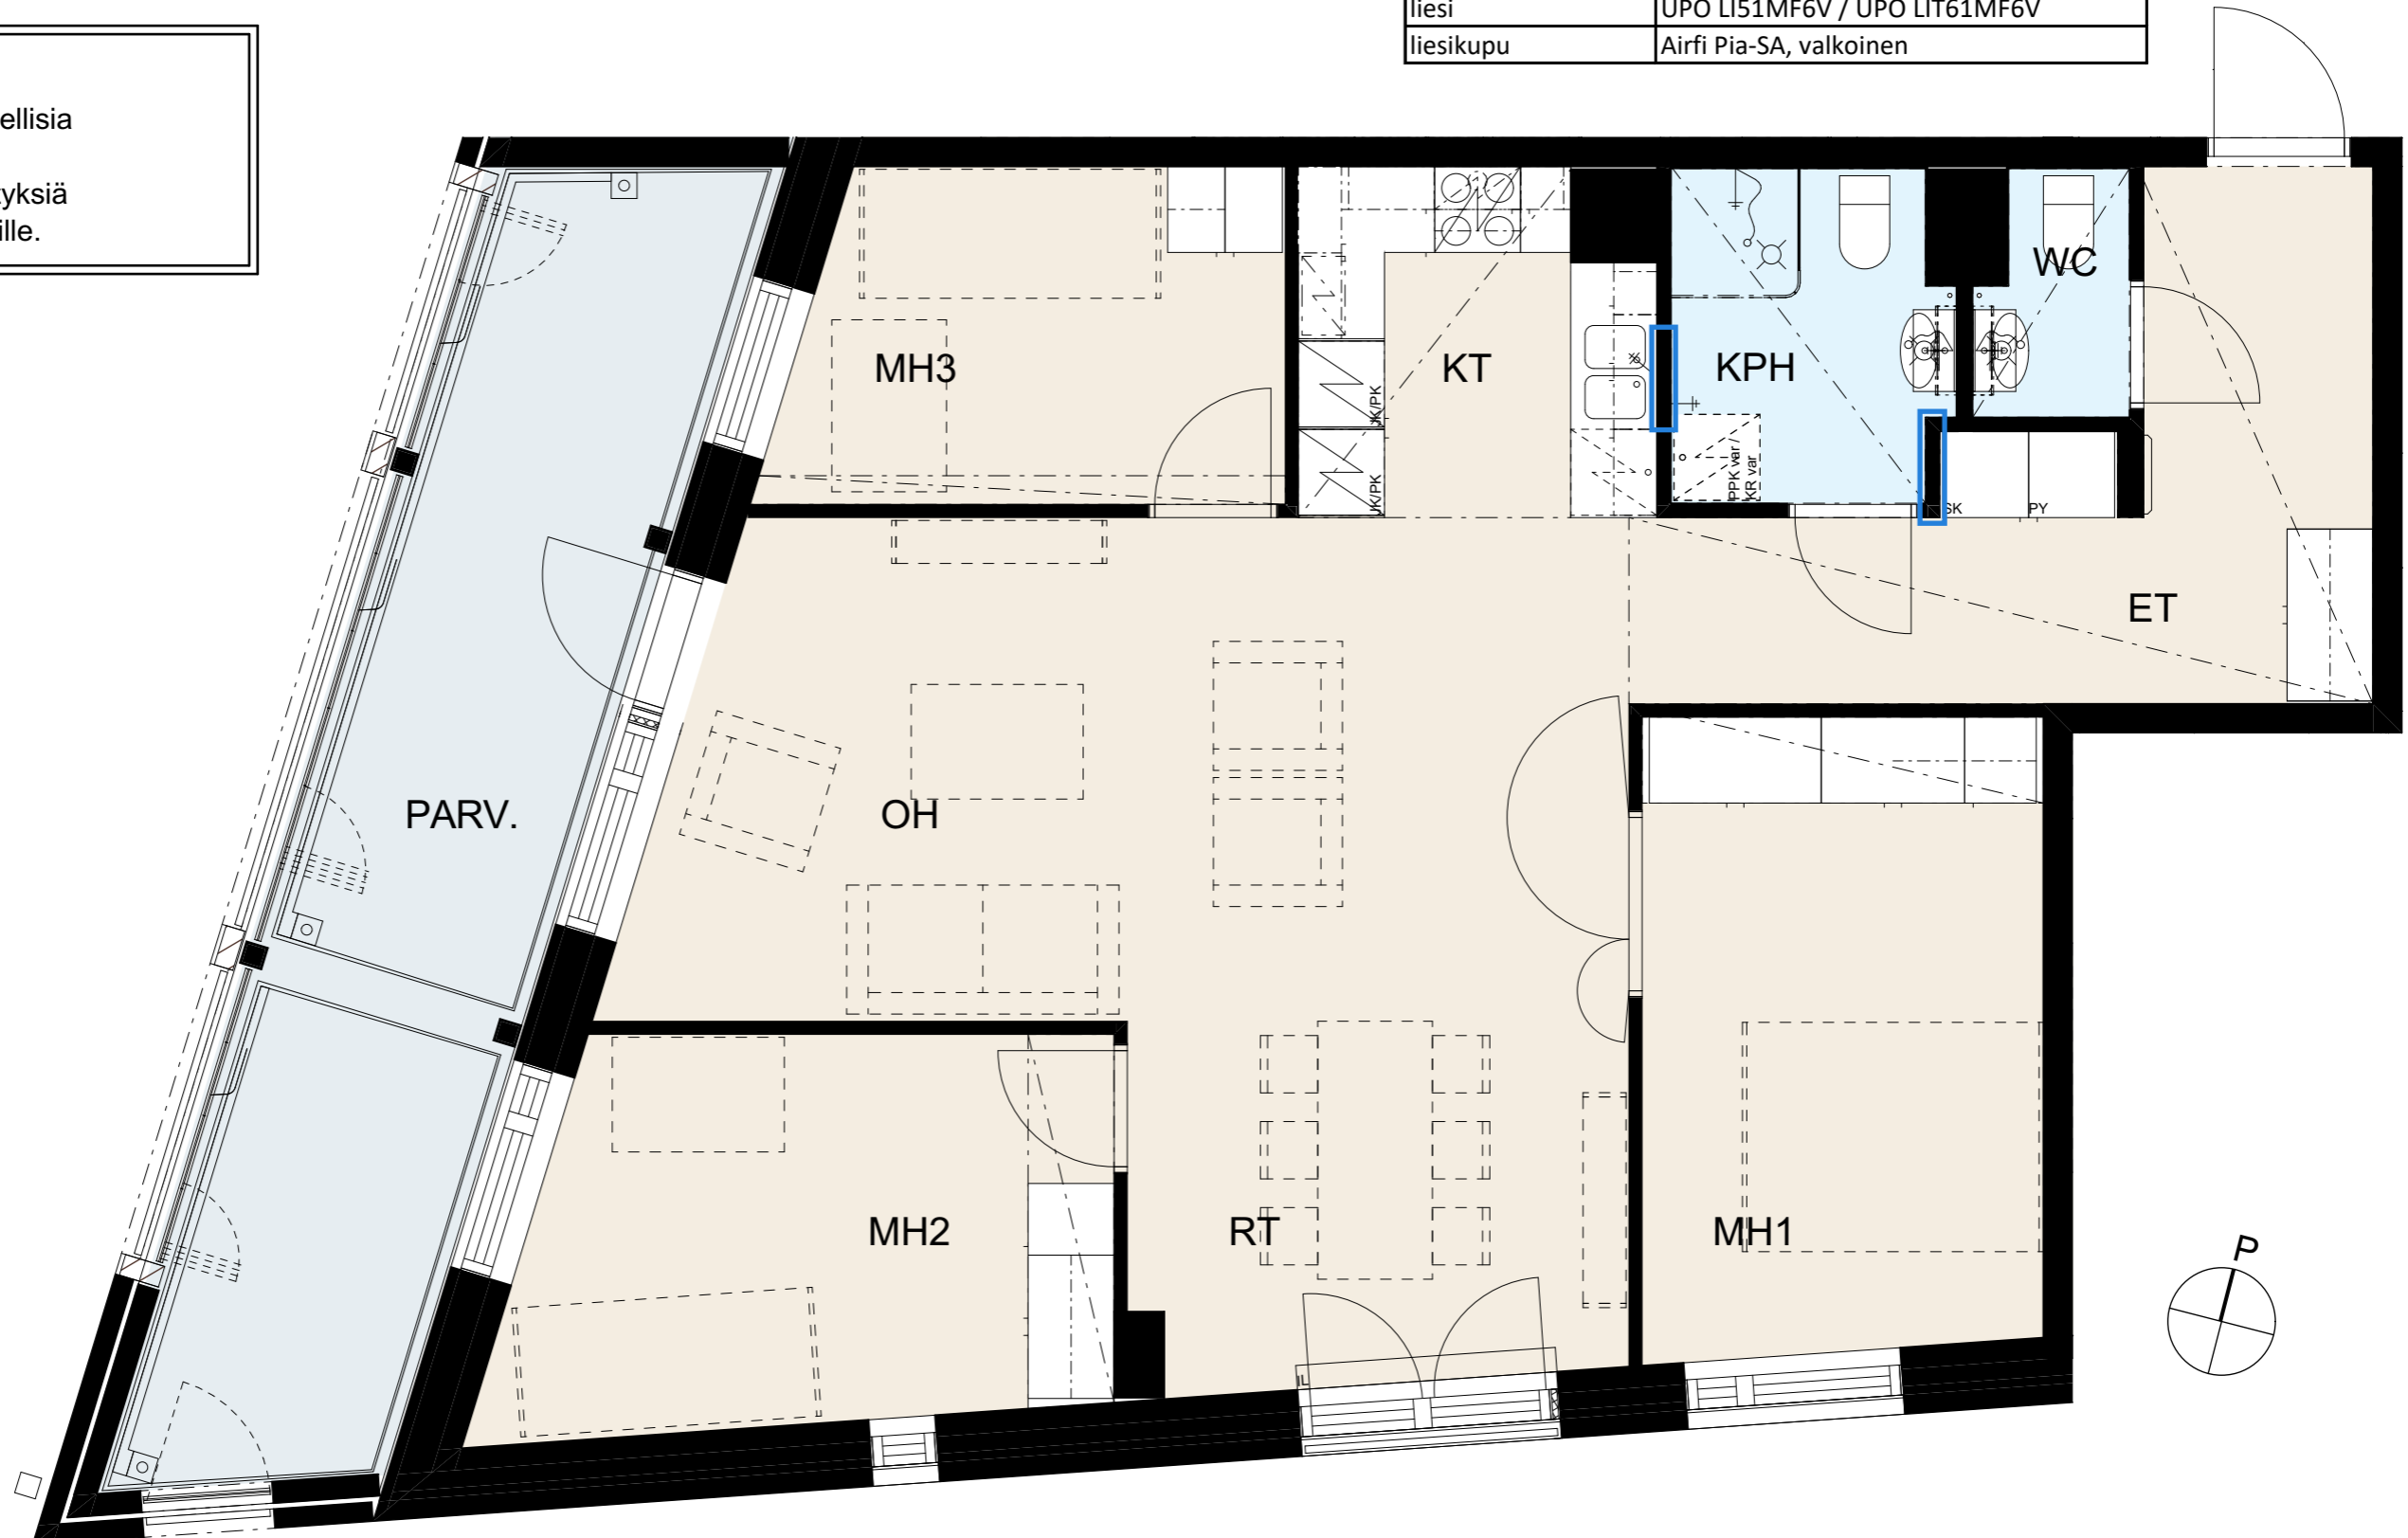

Helsingin kaupungin asunnot Oy Lavakatu 10
Lavakatu 10, 00240 Helsinki
4h+kt, 90,0 m²

Huonekortti D98, 6. kerros

Keittiö	
kaapit	valkoinen
vedin	SK12
työtaso	laminaatti, tammi

Laatat	
keittiön välitila	LPC Uni, 97x297 cristal, valkoinen sauma, 300 marmorinvalkoinen
kph/WC lattia	LPC Kansas 100x100 grey, harmaa sauma, 330 harmaa
kph/WC seinä	LPC Uni, 197x197 cristal, valkoinen sauma, 300 marmorinvalkoinen

Seinät	valkoinen

Lattiamateriaali	Vinyylilankku Kährs Click Oulanka

MH/ET	
kaapit	valkoinen
vedin	SK12

Pyykkikaappi	
kaappi	valkoinen
vedin	

Kodinkoneet	
apk	varaus
jääkaappi-pakastin	UPO RF63EW
liesi	UPO LI51MF6V / UPO LIT61MF6V
liesikupu	Airfi Pia-SA, valkoinen

=
Rakenteissa paineellisia
vesijohtoja,
ei porattavia kiinnityksiä
näille seinäosuuksille.