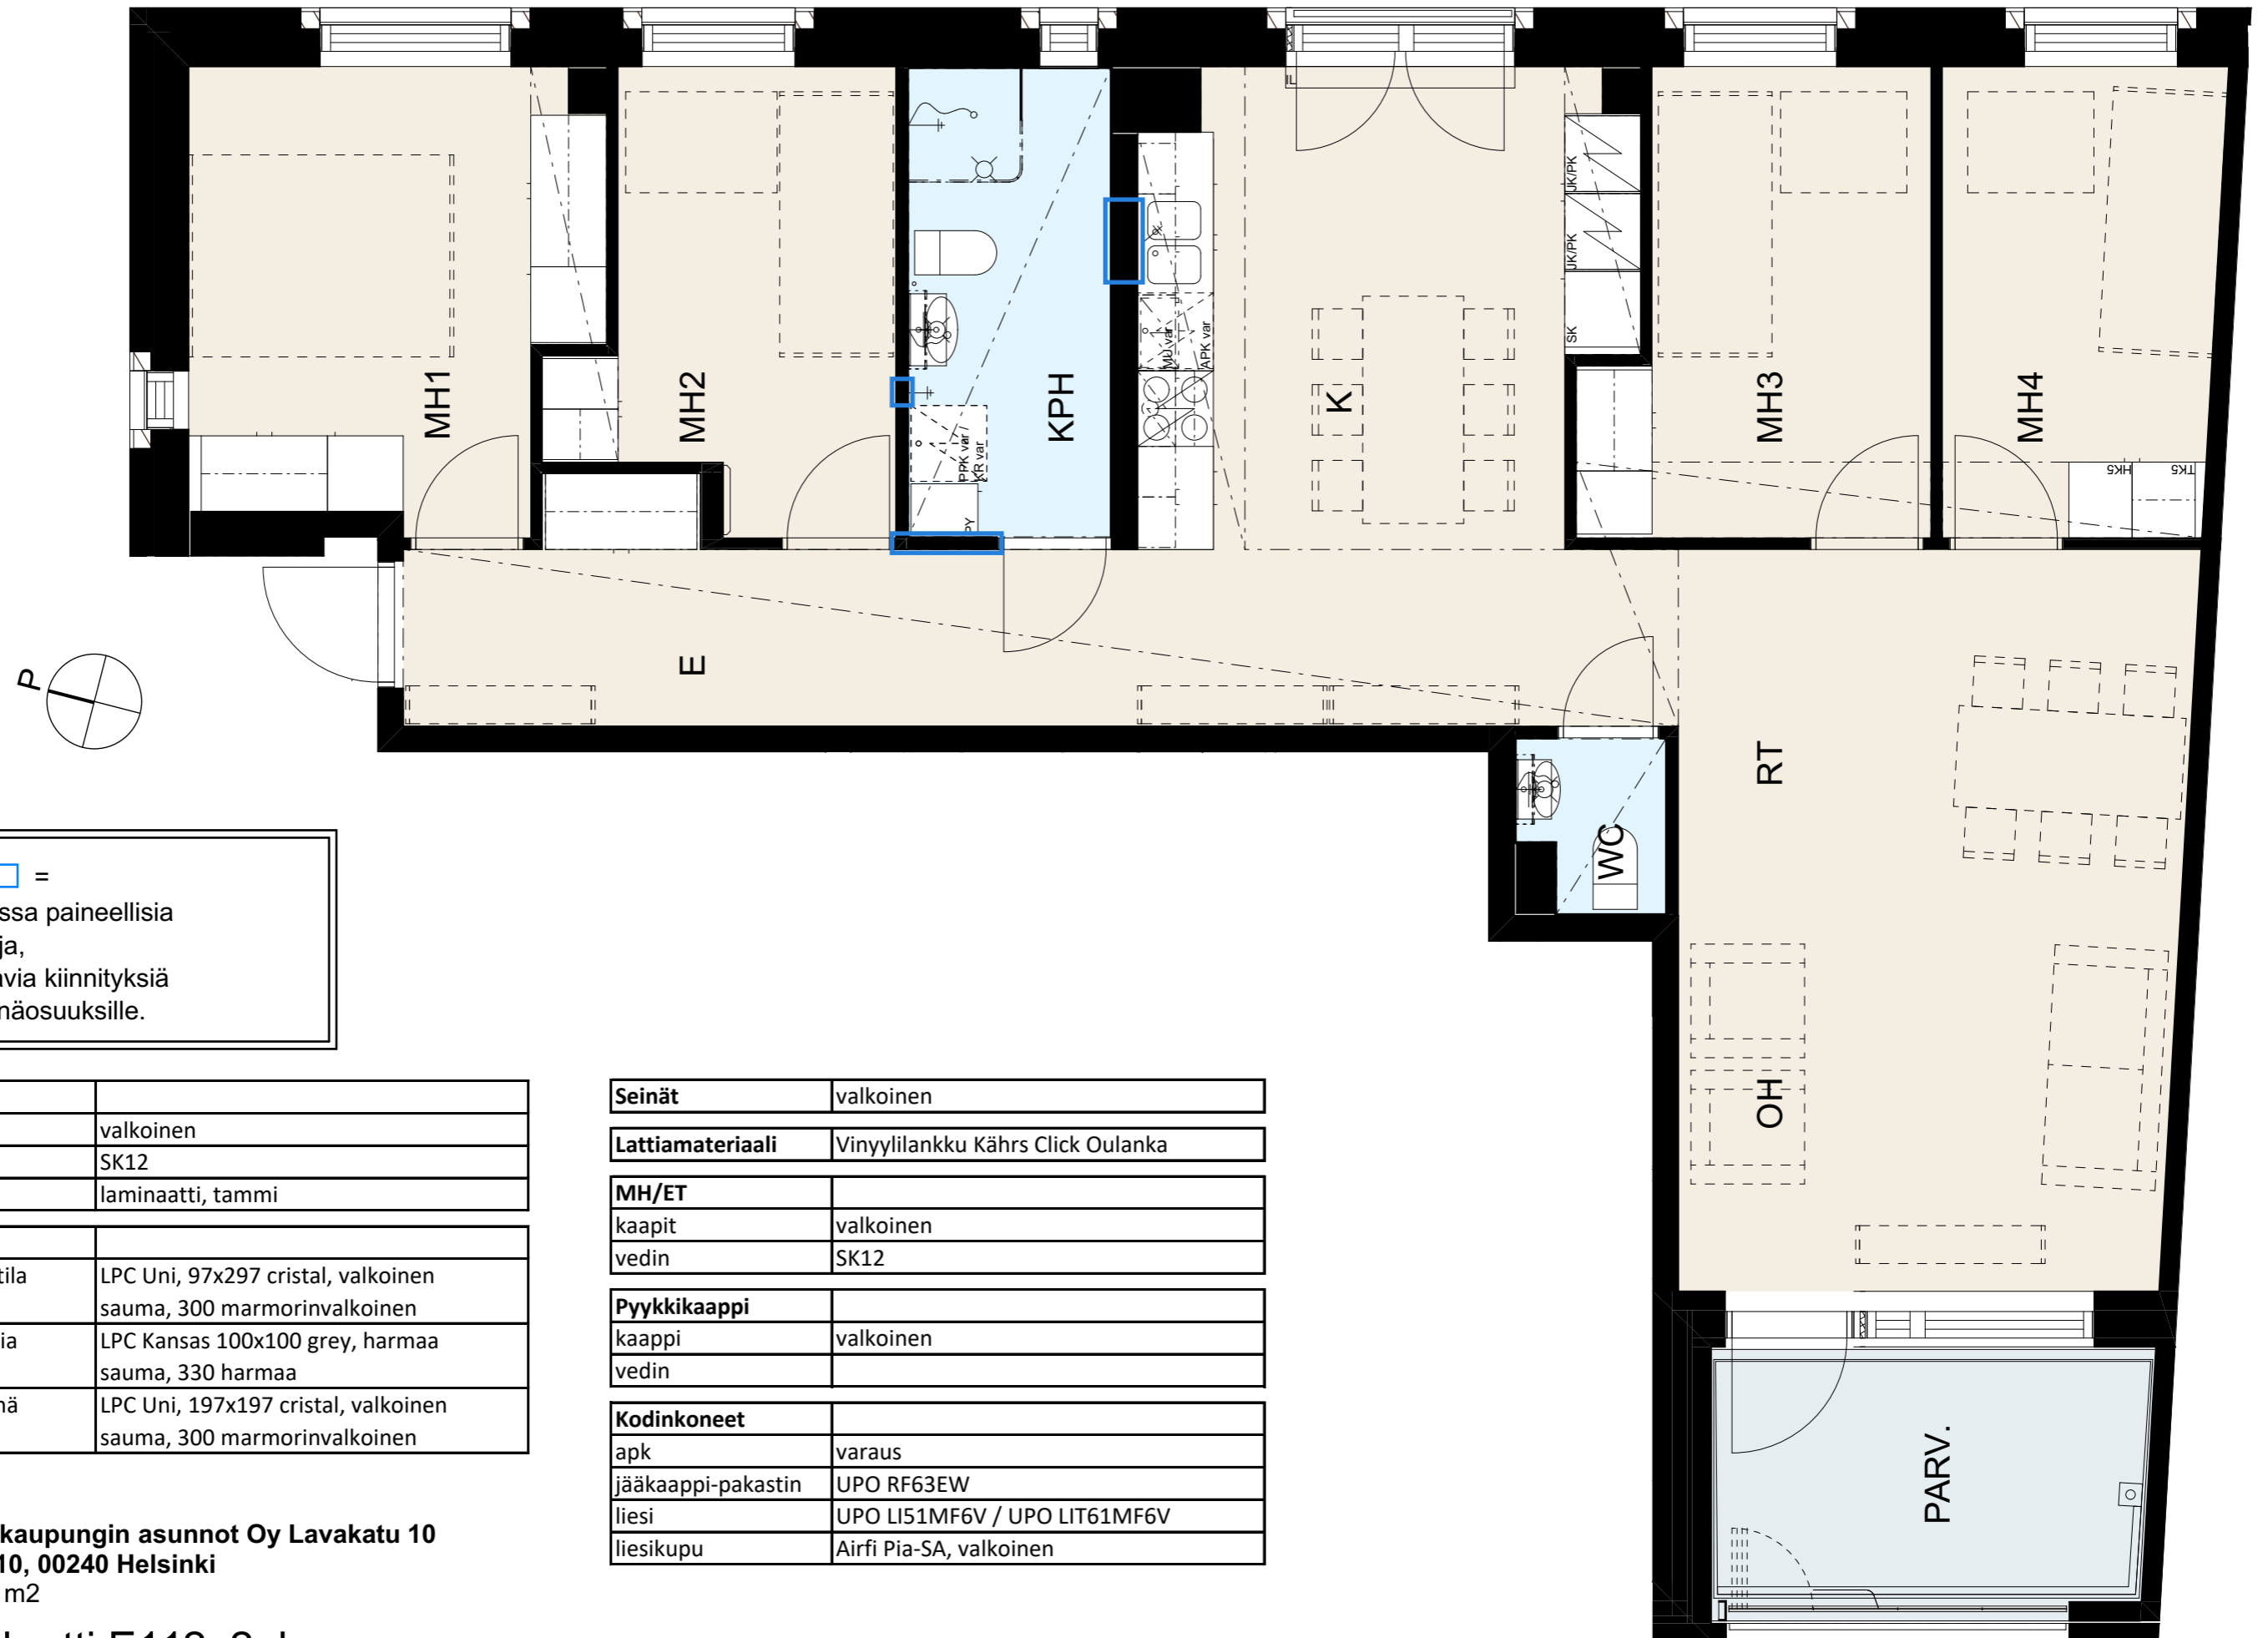

=
Rakenteissa paineellisia
vesijohtoja,
ei porattavia kiinnityksiä
näille seinäosuuksille.

Keittiö	
kaapit	valkoinen
vedin	SK12
työtaso	laminaatti, tammi
Laatat	
keittiön välitila	LPC Uni, 97x297 cristal, valkoinen sauma, 300 marmorinvalkoinen
kph/WC lattia	LPC Kansas 100x100 grey, harmaa sauma, 330 harmaa
kph/WC seinä	LPC Uni, 197x197 cristal, valkoinen sauma, 300 marmorinvalkoinen

Seinät	valkoinen
Lattiamateriaali	Vinyylilankku Kährs Click Oulanka
MH/ET	
kaapit	valkoinen
vedin	SK12
Pyykkikaappi	
kaappi	valkoinen
vedin	
Kodinkoneet	
apk	varaus
jääkaappi-pakastin	UPO RF63EW
liesi	UPO LI51MF6V / UPO LIT61MF6V
liesikupu	Airfi Pia-SA, valkoinen

Helsingin kaupungin asunnot Oy Lavakatu 10
Lavakatu 10, 00240 Helsinki
5h+k, 99,0 m²

Huonekortti E112, 2. kerros