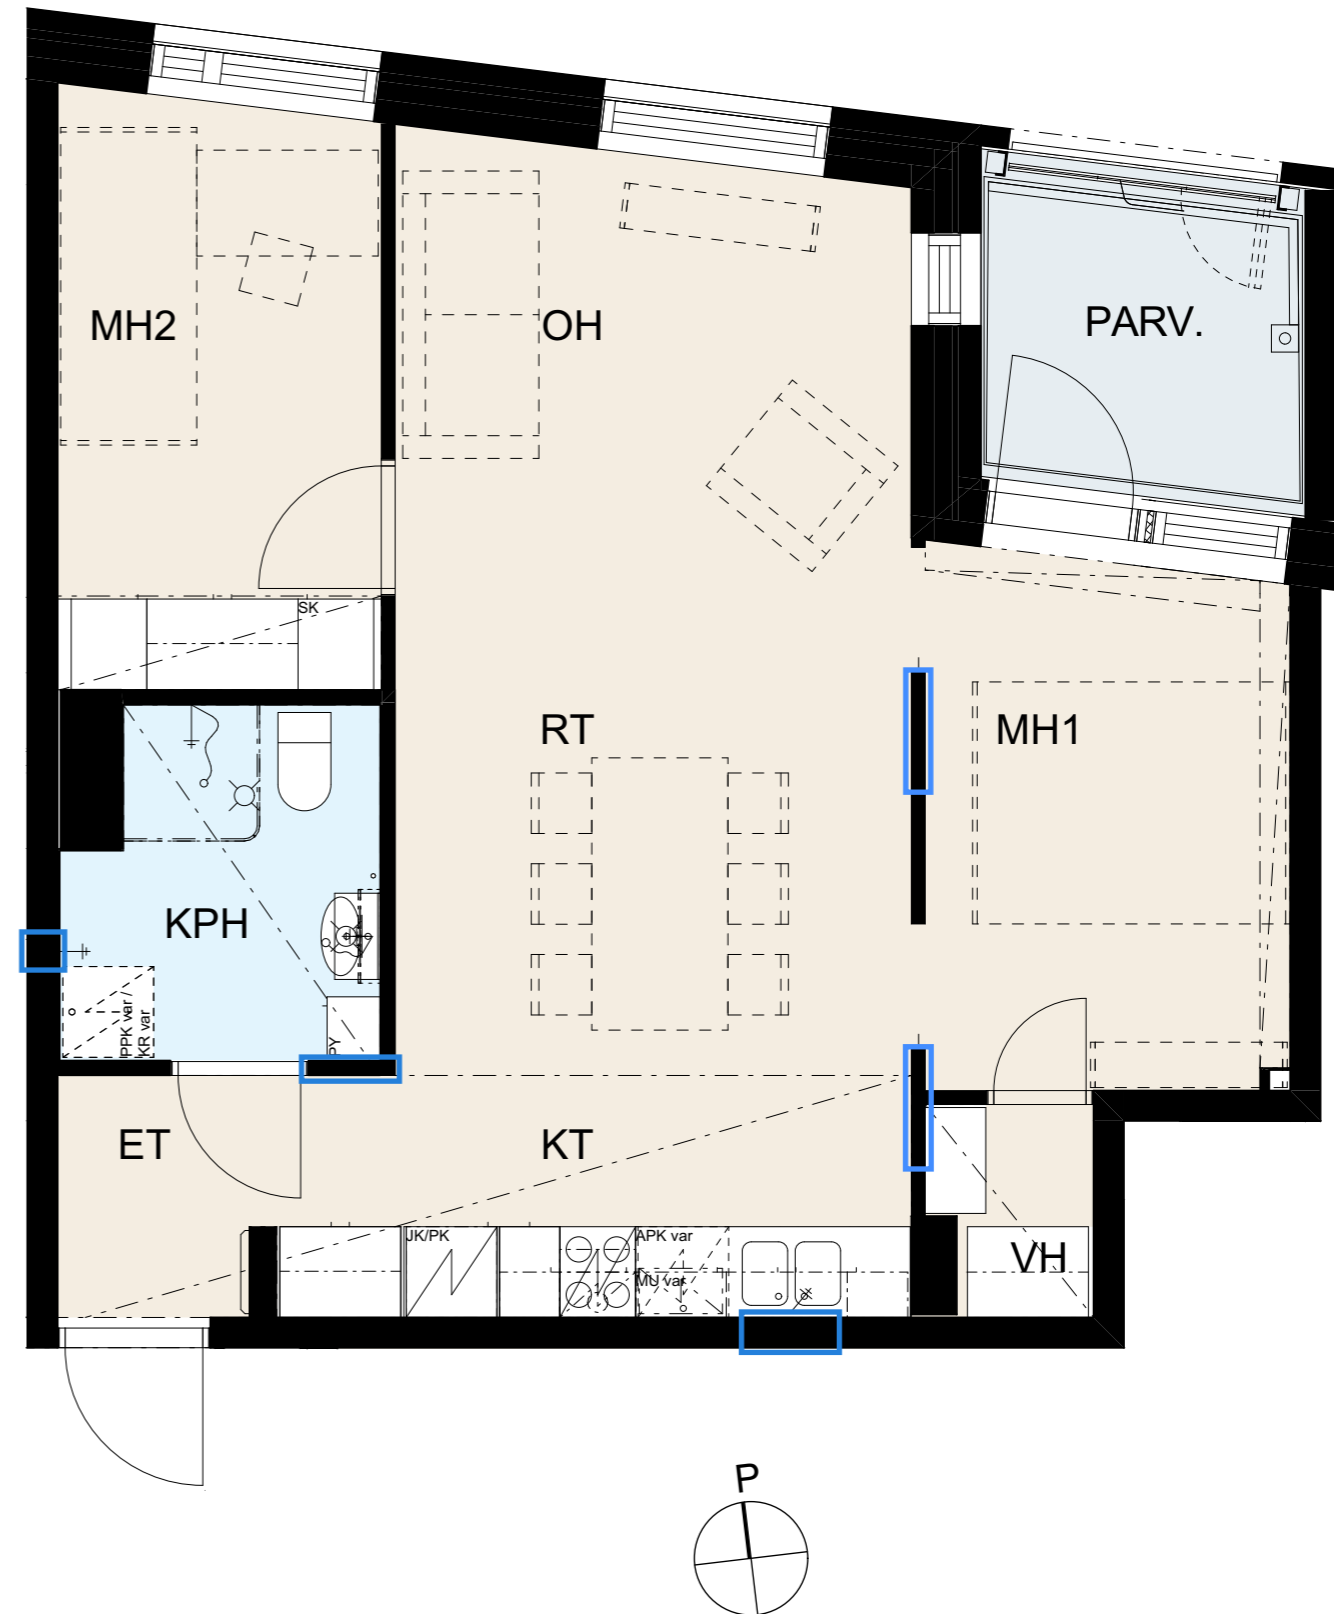

Helsingin kaupungin asunnot Oy Lavakatu 10

Lavakatu 10, 00240 Helsinki

3h+kt, 54,0 m²

Huonekortti A13, 4. kerros

Keittiö	
kaapit	valkoinen
vedin	SK12
työtaso	laminaatti, tammi

Laatat	
keittiön välitila	LPC Uni, 97x297 cristal, valkoinen sauma, 300 marmorinvalkoinen
kph/WC lattia	LPC Kansas 100x100 grey, harmaa sauma, 330 harmaa
kph/WC seinä	LPC Uni, 197x197 cristal, valkoinen sauma, 300 marmorinvalkoinen

Seinät	valkoinen

Lattiamateriaali	Vinyylilankku Kährs Click Oulanka

MH/ET	
kaapit	valkoinen
vedin	SK12

Pyykkikaappi	
kaappi	valkoinen
vedin	

Kodinkoneet	
apk	varaus
jääkaappi-pakastin	UPO RF63EW
liesi	UPO LI51MF6V / UPO LIT61MF6V
liesikupu	Airfi Pia-SA, valkoinen

=
Rakenteissa paineellisia vesijohtoja tai liukuovi, ei porattavia kiinnityksiä näille seinäosuksille.