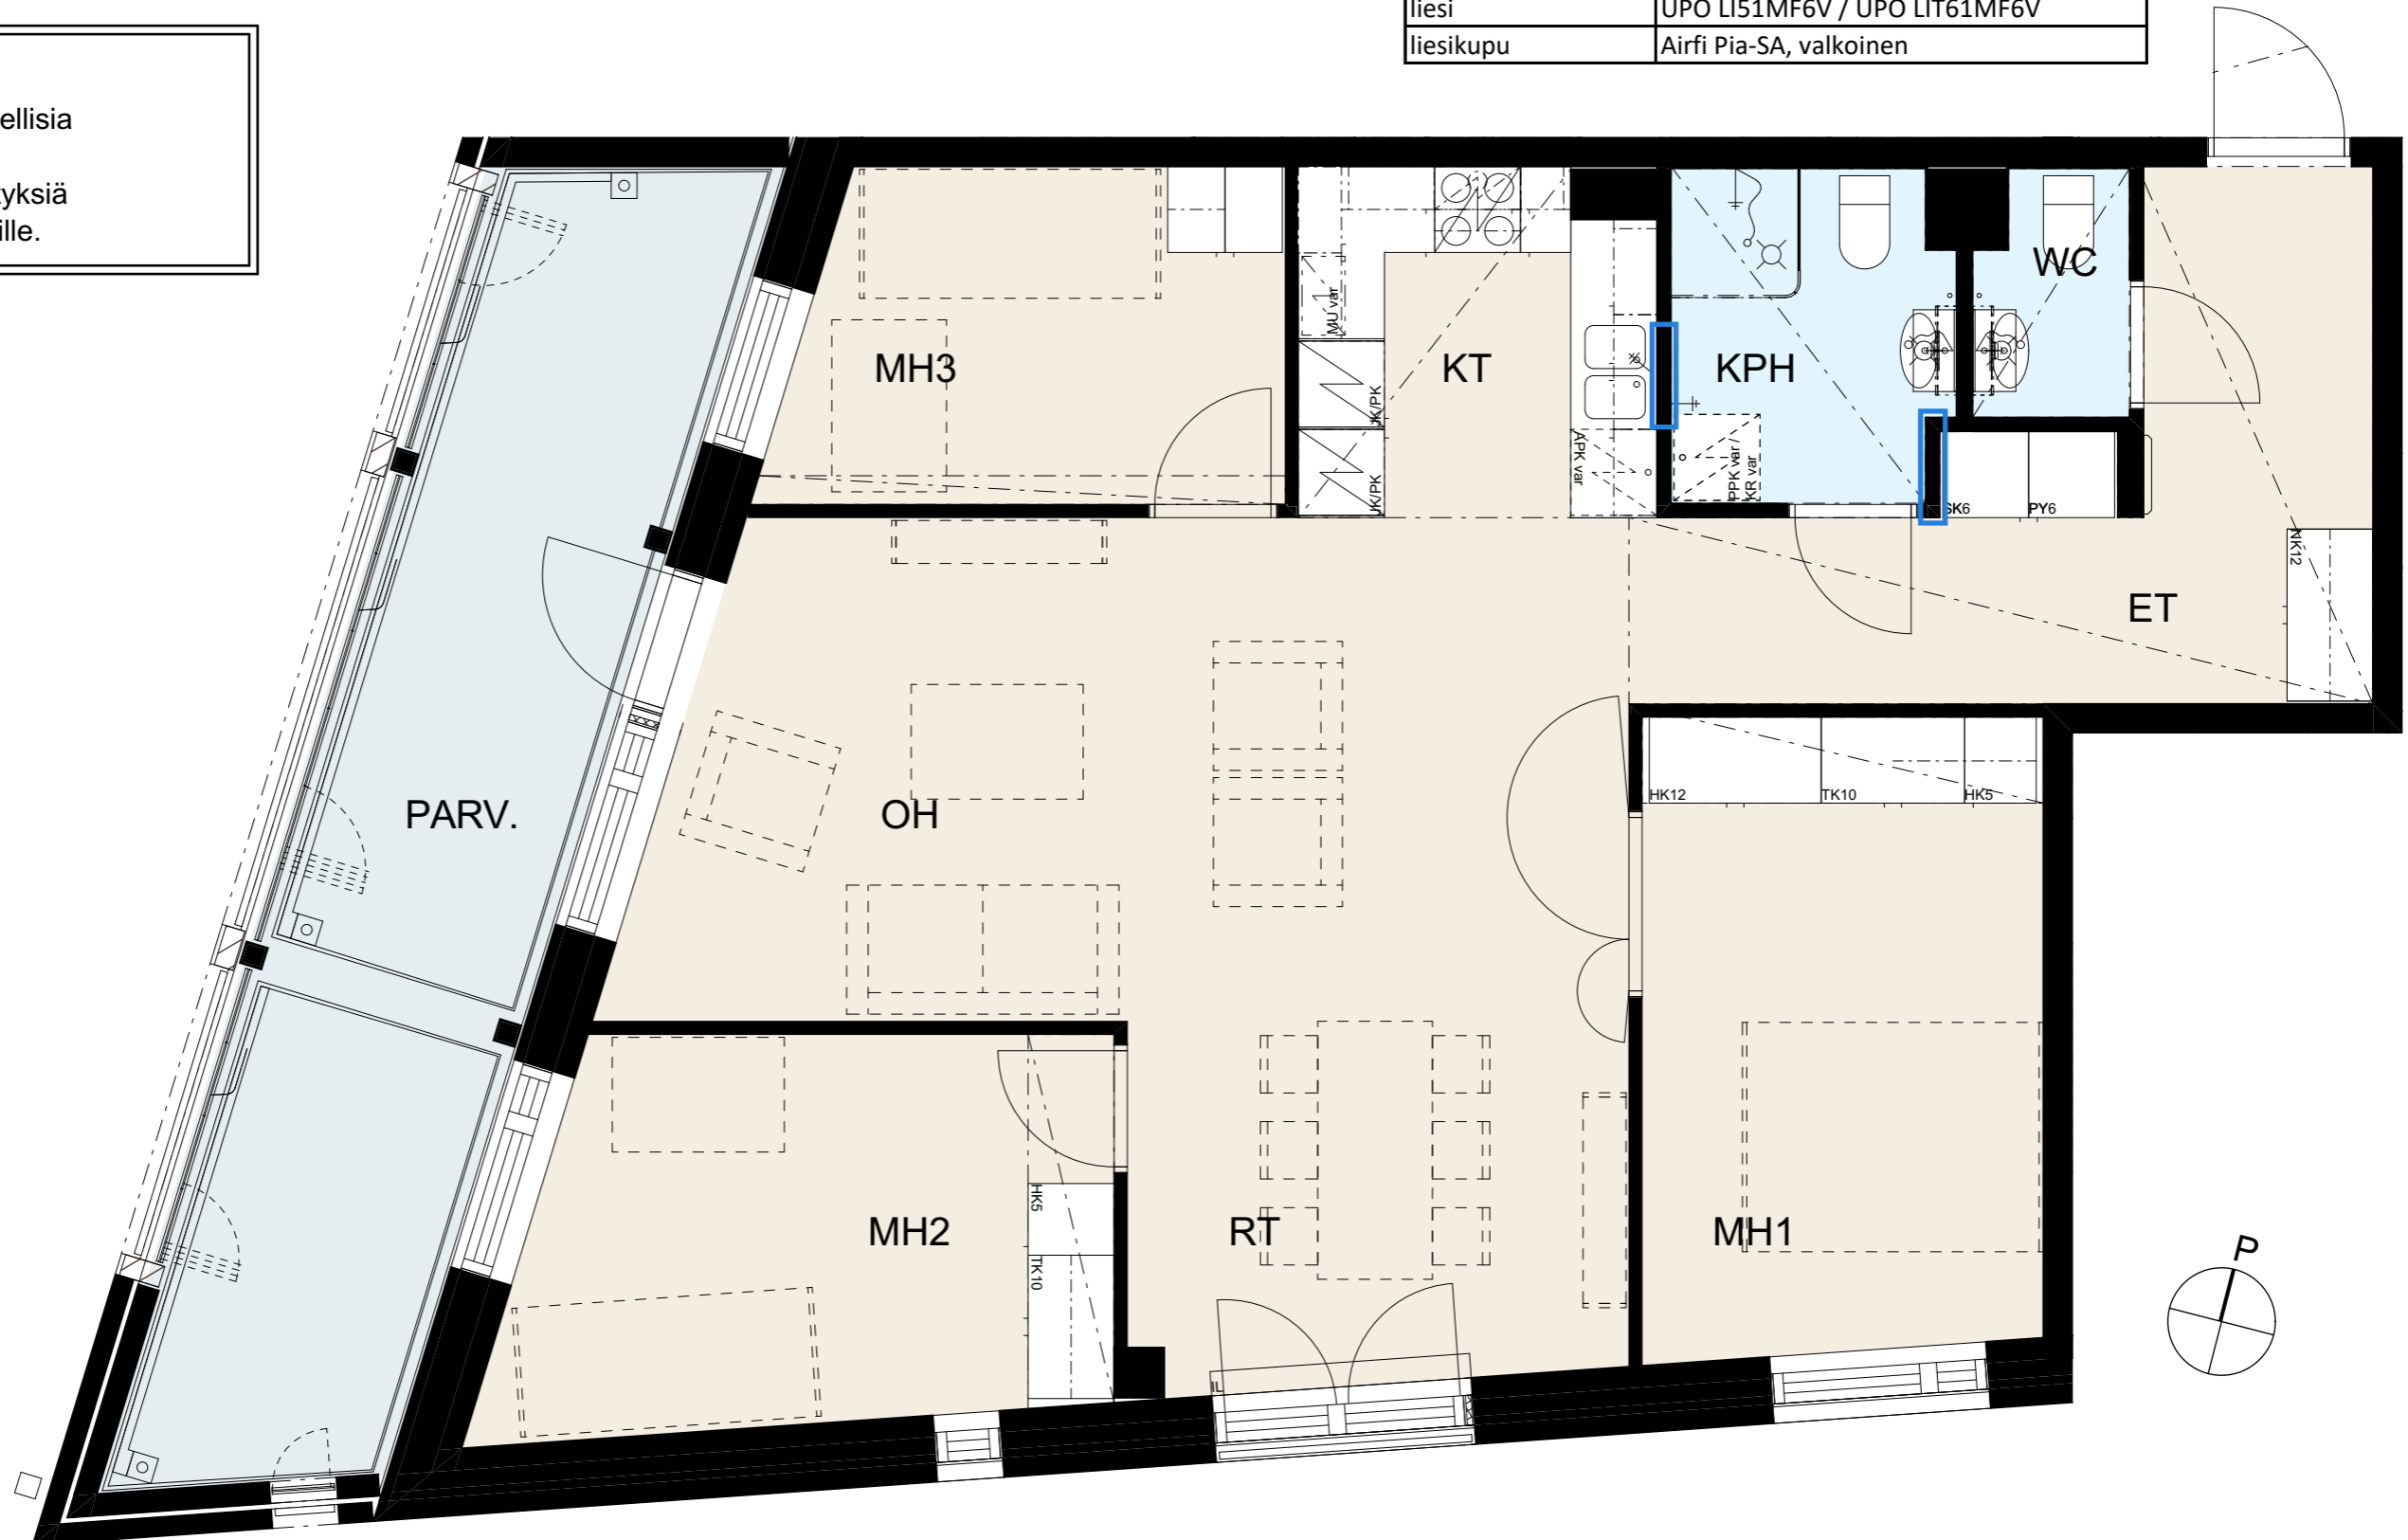

Helsingin kaupungin asunnot Oy Lavakatu 10
Lavakatu 10, 00240 Helsinki
4h+kt, 90,0 m²

Huonekortti D90, 4. kerros

Keittiö	
kaapit	valkoinen
vedin	SK12
työtaso	laminaatti, tammi

Laatat	
keittiön välitila	LPC Uni, 97x297 cristal, valkoinen sauma, 300 marmorinvalkoinen
kph/WC lattia	LPC Kansas 100x100 grey, harmaa sauma, 330 harmaa
kph/WC seinä	LPC Uni, 197x197 cristal, valkoinen sauma, 300 marmorinvalkoinen

Seinät	valkoinen

Lattiamateriaali	Vinyylilankku Kährs Click Oulanka

MH/ET	
kaapit	valkoinen
vedin	SK12

Pyykkikaappi	
kaappi	valkoinen
vedin	

Kodinkoneet	
apk	varaus
jääkaappi-pakastin	UPO RF63EW
liesi	UPO LI51MF6V / UPO LIT61MF6V
liesikupu	Airfi Pia-SA, valkoinen

=
Rakenteissa paineellisia
vesijohtoja,
ei porattavia kiinnityksiä
näille seinäosuuksille.