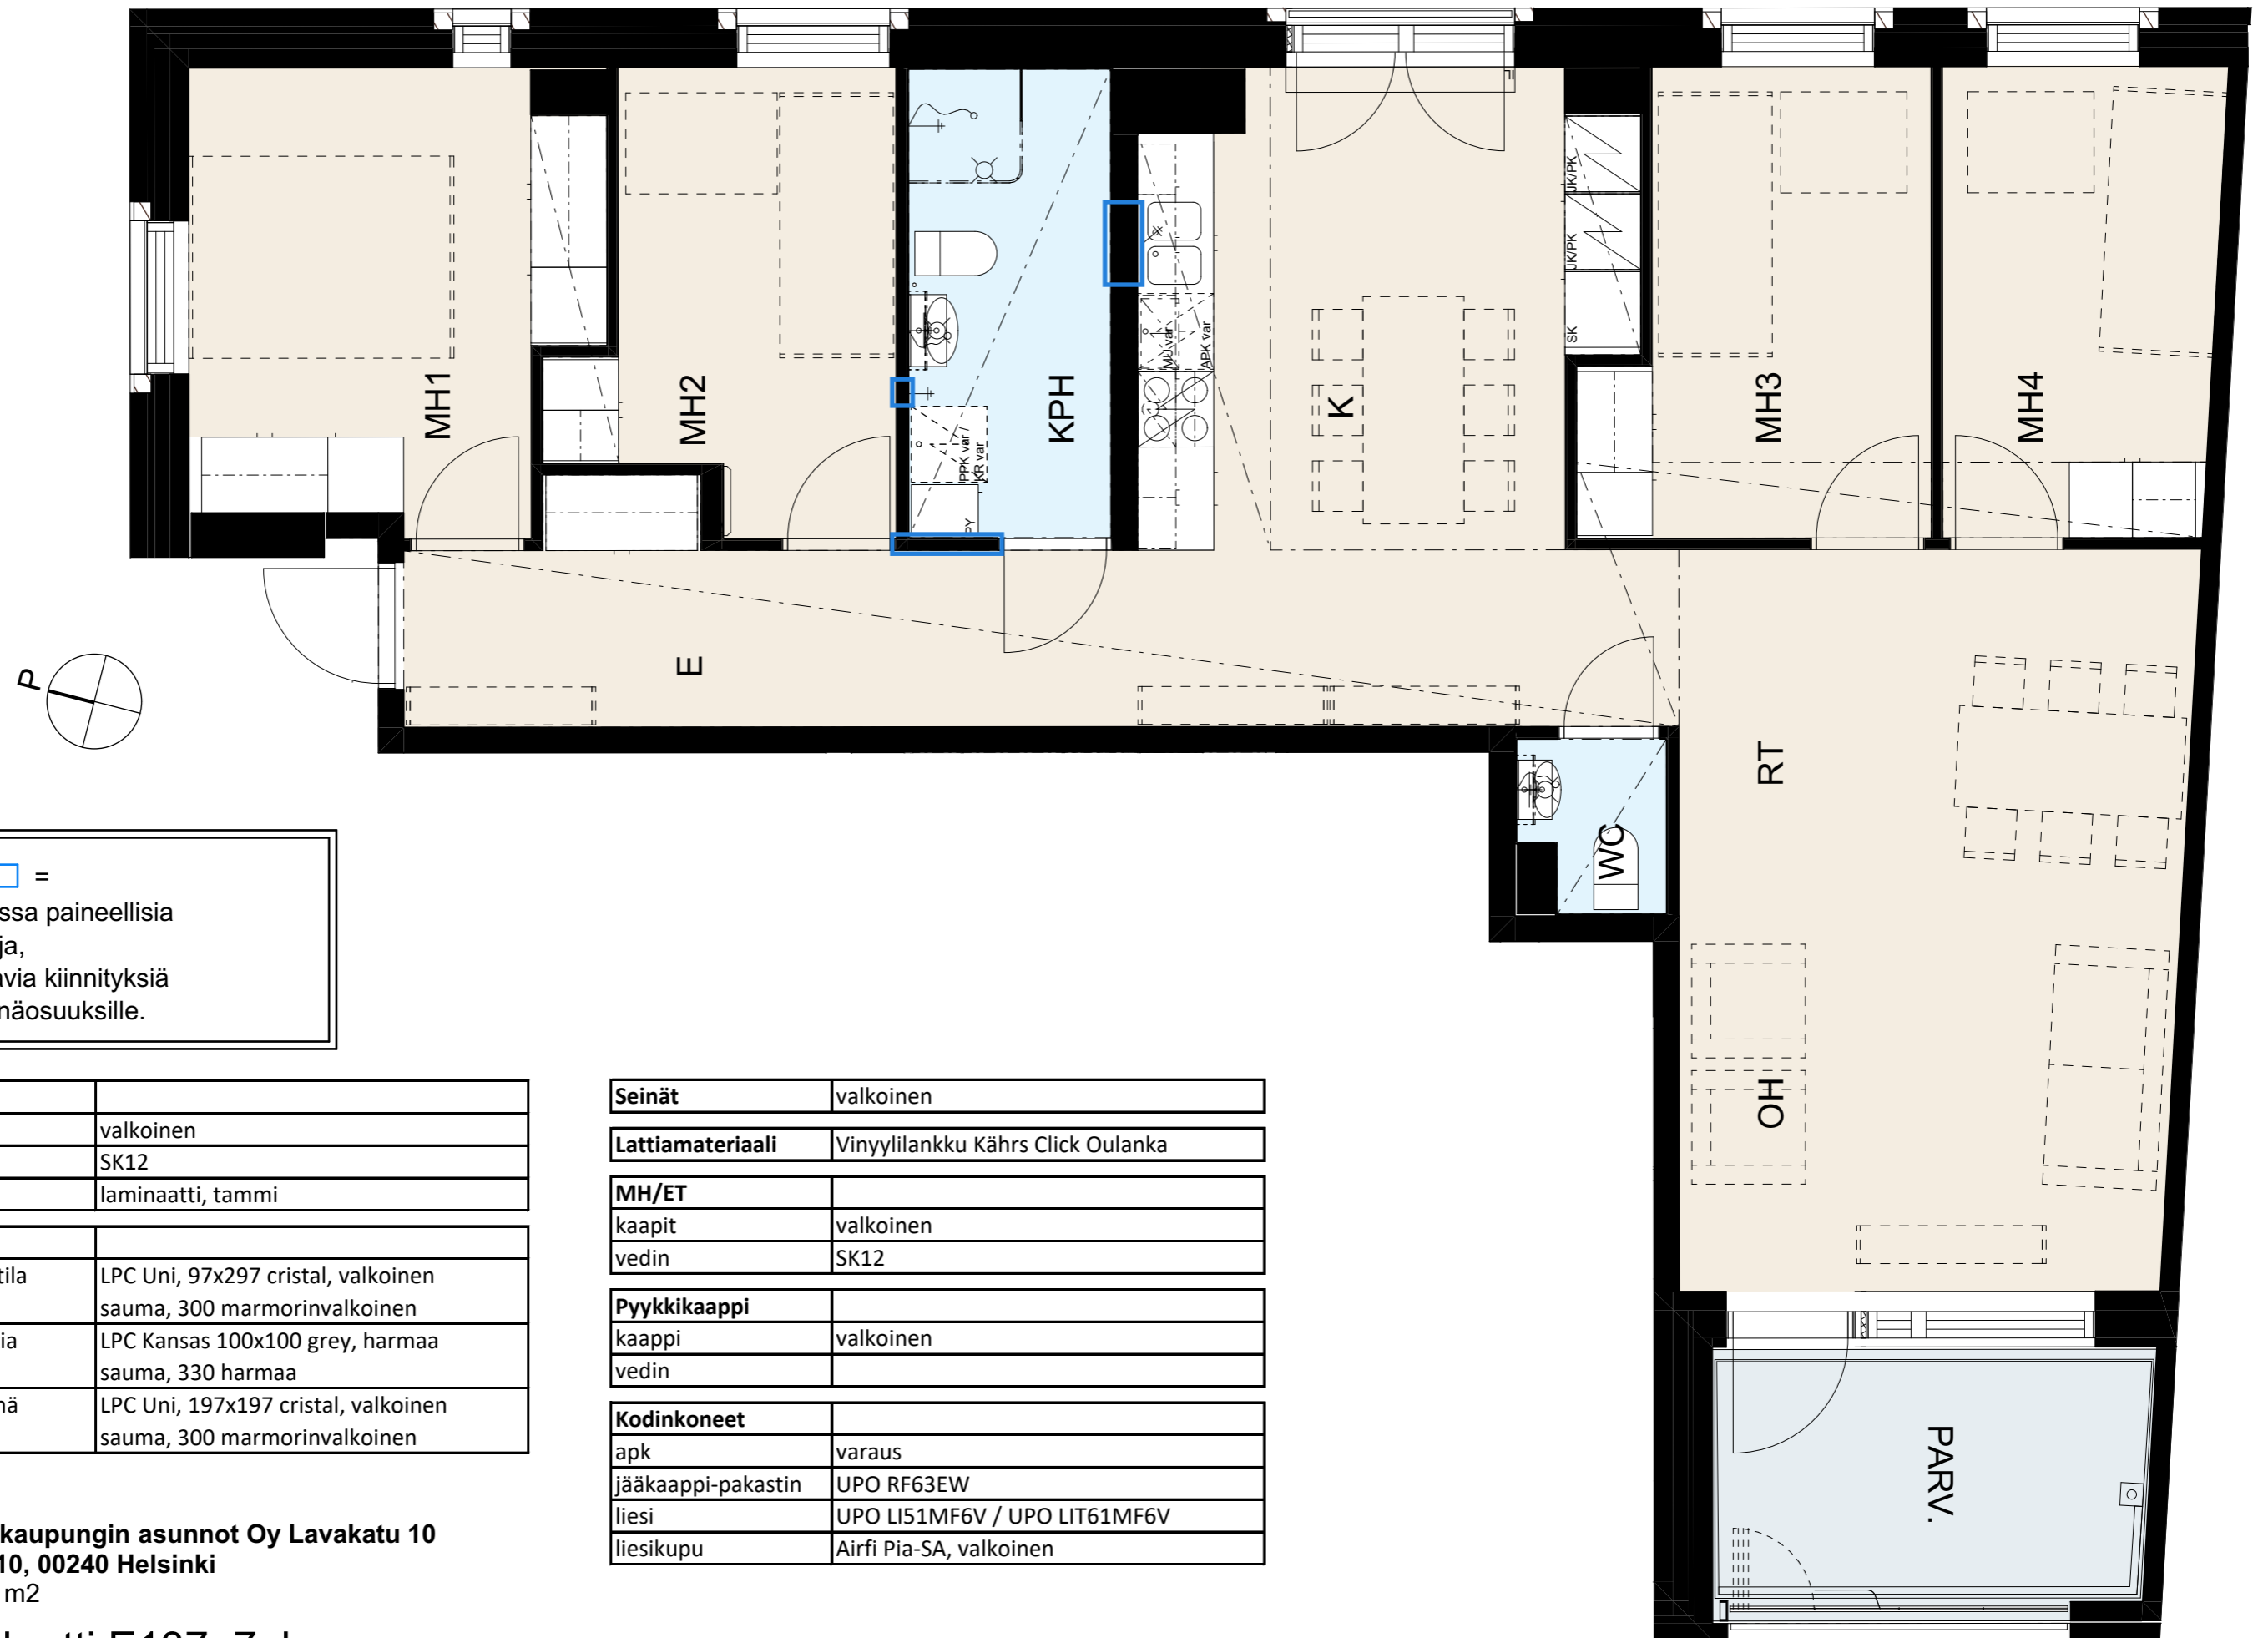

=
Rakenteissa paineellisia
vesijohtoja,
ei porattavia kiinnityksiä
näille seinäosuuksille.

Keittiö	
kaapit	valkoinen
vedin	SK12
työtaso	laminaatti, tammi

Laatat	
keittiön välitila	LPC Uni, 97x297 cristal, valkoinen sauma, 300 marmorinvalkoinen
kph/WC lattia	LPC Kansas 100x100 grey, harmaa sauma, 330 harmaa
kph/WC seinä	LPC Uni, 197x197 cristal, valkoinen sauma, 300 marmorinvalkoinen

Seinät	valkoinen

Lattiamateriaali	Vinyylilankku Kährs Click Oulanka

MH/ET	
kaapit	valkoinen
vedin	SK12

Pyykkikaappi	
kaappi	valkoinen
vedin	

Kodinkoneet	
apk	varaus
jääkaappi-pakastin	UPO RF63EW
liesi	UPO LI51MF6V / UPO LIT61MF6V
liesikupu	Airfi Pia-SA, valkoinen

Helsingin kaupungin asunnot Oy Lavakatu 10
Lavakatu 10, 00240 Helsinki
5h+k, 98,5 m²

Huonekortti E137, 7. kerros