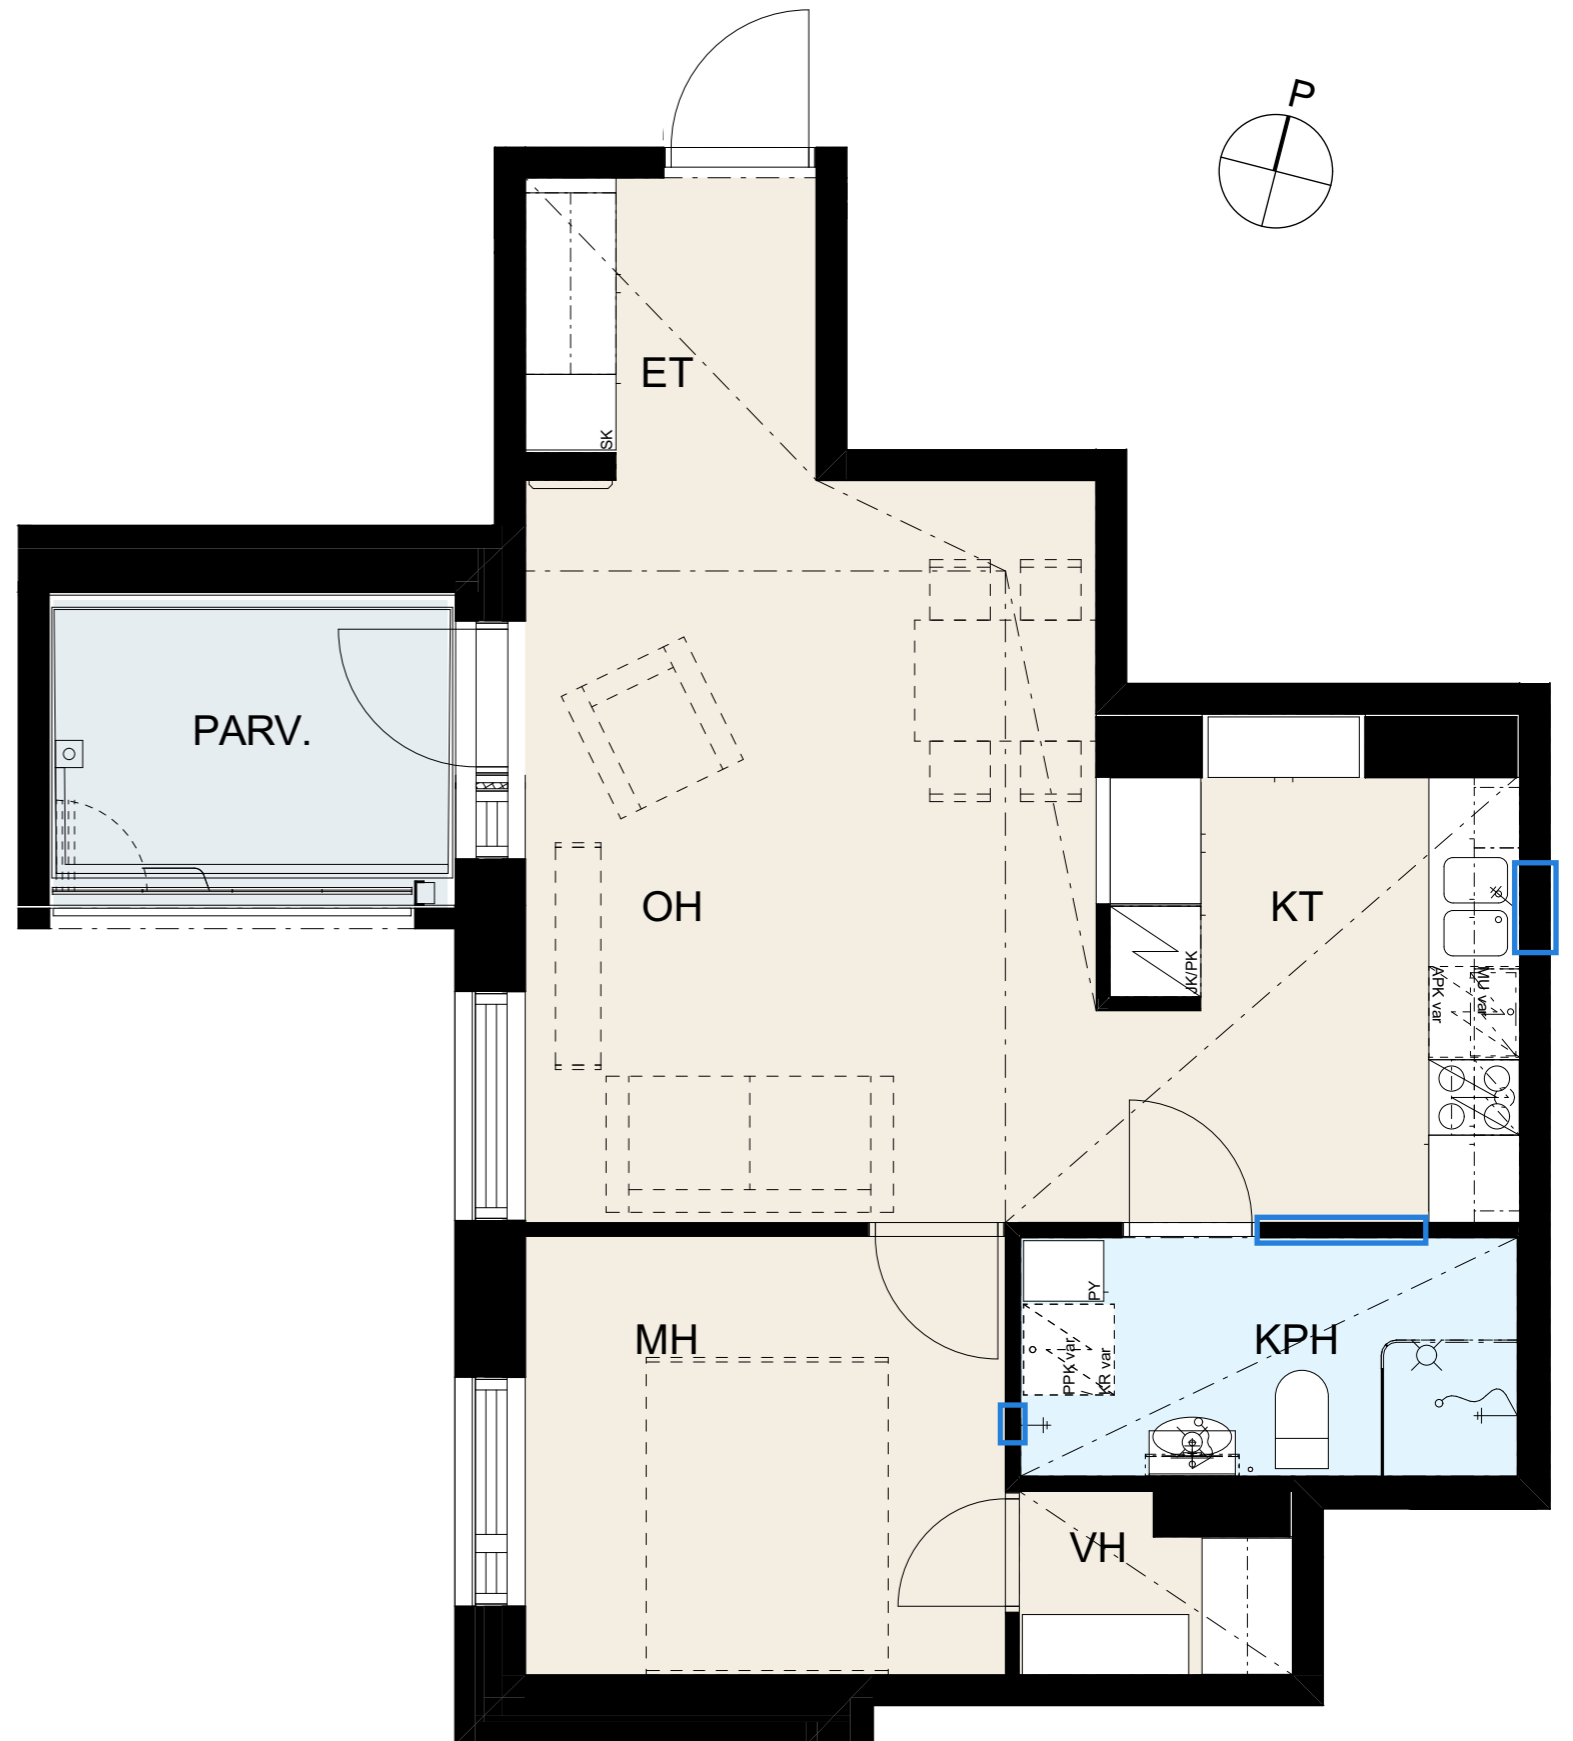

Helsingin kaupungin asunnot Oy Lavakatu 10

Lavakatu 10, 00240 Helsinki

2h+kt, 48,5 m²

Huonekortti E123, 5. kerros

Keittiö	
kaapit	valkoinen
vedin	SK12
työtaso	laminaatti, tammi

Laatat	
keittiön välitila	LPC Uni, 97x297 cristal, valkoinen sauma, 300 marmorinvalkoinen
kph/WC lattia	LPC Kansas 100x100 grey, harmaa sauma, 330 harmaa
kph/WC seinä	LPC Uni, 197x197 cristal, valkoinen sauma, 300 marmorinvalkoinen

Seinät	valkoinen

Lattiamateriaali	Vinyylilankku Kährs Click Oulanka

MH/ET	
kaapit	valkoinen
vedin	SK12

Pyykkikaappi	
kaappi	valkoinen
vedin	

Kodinkoneet	
apk	varaus
jääkaappi-pakastin	UPO RF63EW
liesi	UPO LI51MF6V / UPO LIT61MF6V
liesikupu	Airfi Pia-SA, valkoinen

=
Rakenteissa paineellisia vesijohtoja, ei porattavia kiinnityksiä näille seinäosuuksille.