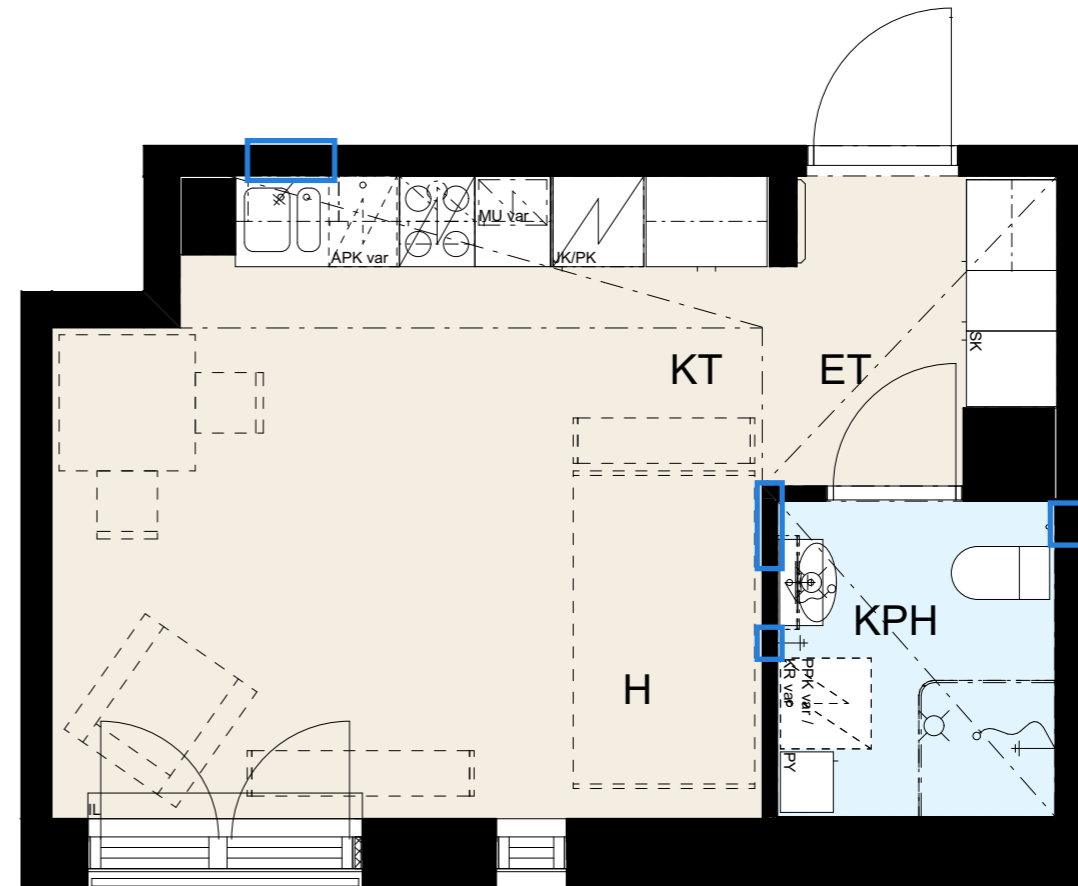

Helsingin kaupungin asunnot Oy Lavakatu 10

Lavakatu 10, 00240 Helsinki

1h+kt, 27,0 m²

Huonekortti B46, 5. kerros

Keittiö	
kaapit	valkoinen
vedin	SK12
työtaso	laminaatti, tammi

Laatat	
keittiön välitila	LPC Uni, 97x297 cristal, valkoinen sauma, 300 marmorinvalkoinen
kph/WC lattia	LPC Kansas 100x100 grey, harmaa sauma, 330 harmaa
kph/WC seinä	LPC Uni, 197x197 cristal, valkoinen sauma, 300 marmorinvalkoinen

Seinät	valkoinen

Lattiamateriaali	Vinyylilankku Kährs Click Oulanka

MH/ET	
kaapit	valkoinen
vedin	SK12

Pyykkikaappi	
kaappi	valkoinen
vedin	

Kodinkoneet	
apk	varaus
jääkaappi-pakastin	UPO RF63EW
liesi	UPO LI51MF6V / UPO LIT61MF6V
liesikupu	Airfi Pia-SA, valkoinen

=
Rakenteissa paineellisia
vesijohtoja,
ei porattavia kiinnityksiä
näille seinäosuuksille.