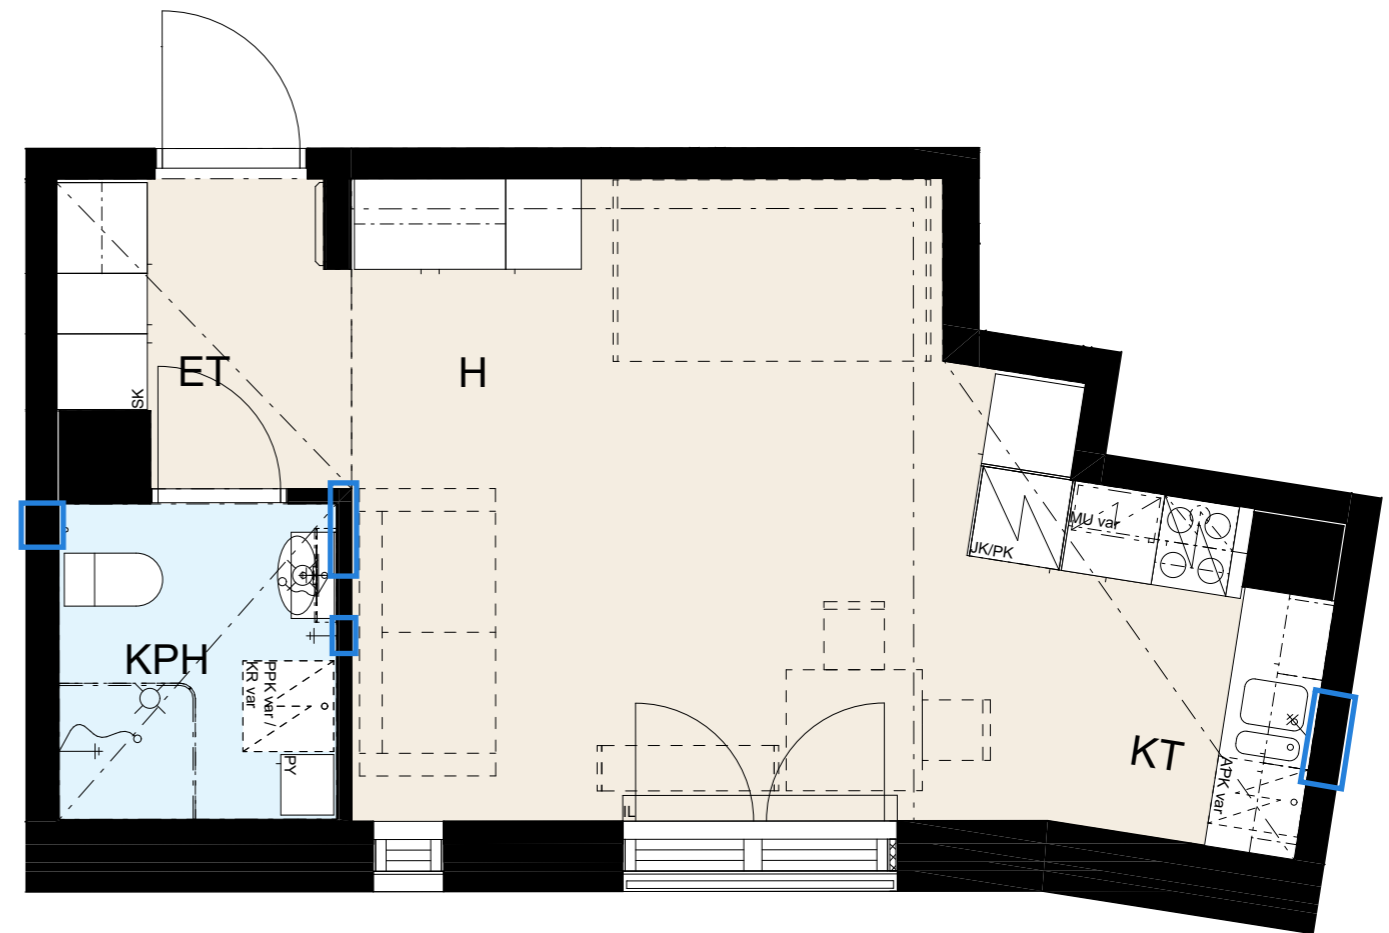

Helsingin kaupungin asunnot Oy Lavakatu 10

Lavakatu 10, 00240 Helsinki

1h+kt, 30,5 m²

Huonekortti C57, 3. kerros

Keittiö	
kaapit	valkoinen
vedin	SK12
työtaso	laminaatti, tammi

Laatat	
keittiön välitila	LPC Uni, 97x297 cristal, valkoinen sauma, 300 marmorinvalkoinen
kph/WC lattia	LPC Kansas 100x100 grey, harmaa sauma, 330 harmaa
kph/WC seinä	LPC Uni, 197x197 cristal, valkoinen sauma, 300 marmorinvalkoinen

Seinät	valkoinen

Lattiamateriaali	Vinyylilankku Kährs Click Oulanka

MH/ET	
kaapit	valkoinen
vedin	SK12

Pyykkikaappi	
kaappi	valkoinen
vedin	

Kodinkoneet	
apk	varaus
jääkaappi-pakastin	UPO RF63EW
liesi	UPO LI51MF6V / UPO LIT61MF6V
liesikupu	Airfi Pia-SA, valkoinen

=
Rakenteissa paineellisia
vesijohtoja,
ei porattavia kiinnityksiä
näille seinäosuksille.