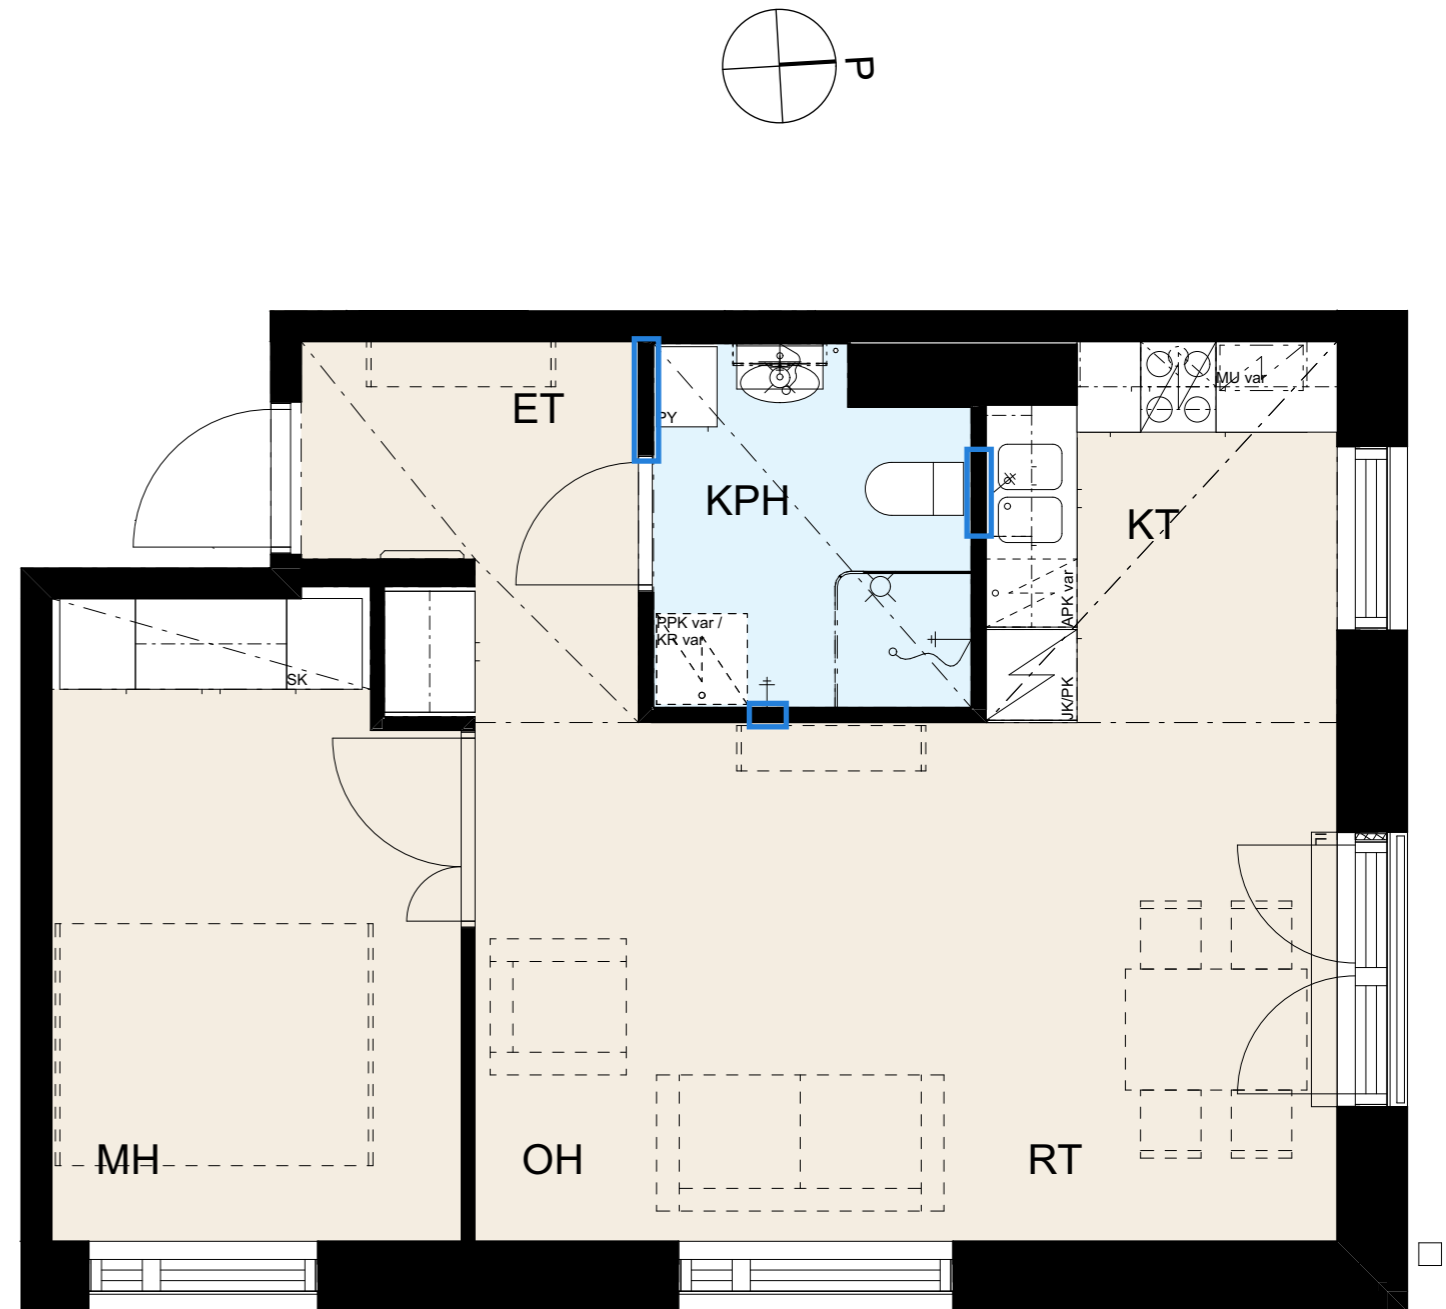

Helsingin kaupungin asunnot Oy Lavakatu 10

Lavakatu 10, 00240 Helsinki

2h+kt, 47,0 m²

Huonekortti C61, 3. kerros

Keittiö	
kaapit	valkoinen
vedin	SK12
työtaso	laminaatti, tammi

Laatat	
keittiön välitila	LPC Uni, 97x297 cristal, valkoinen sauma, 300 marmorinvalkoinen
kph/WC lattia	LPC Kansas 100x100 grey, harmaa sauma, 330 harmaa
kph/WC seinä	LPC Uni, 197x197 cristal, valkoinen sauma, 300 marmorinvalkoinen

Seinät	valkoinen

Lattiamateriaali	Vinyylilankku Kährs Click Oulanka

MH/ET	
kaapit	valkoinen
vedin	SK12

Pyykkikaappi	
kaappi	valkoinen
vedin	

Kodinkoneet	
apk	varaus
jääkaappi-pakastin	UPO RF63EW
liesi	UPO LI51MF6V / UPO LIT61MF6V
liesikupu	Airfi Pia-SA, valkoinen

=
Rakenteissa paineellisia
vesijohtoja,
ei porattavia kiinnityksiä
näille seinäosuksille.