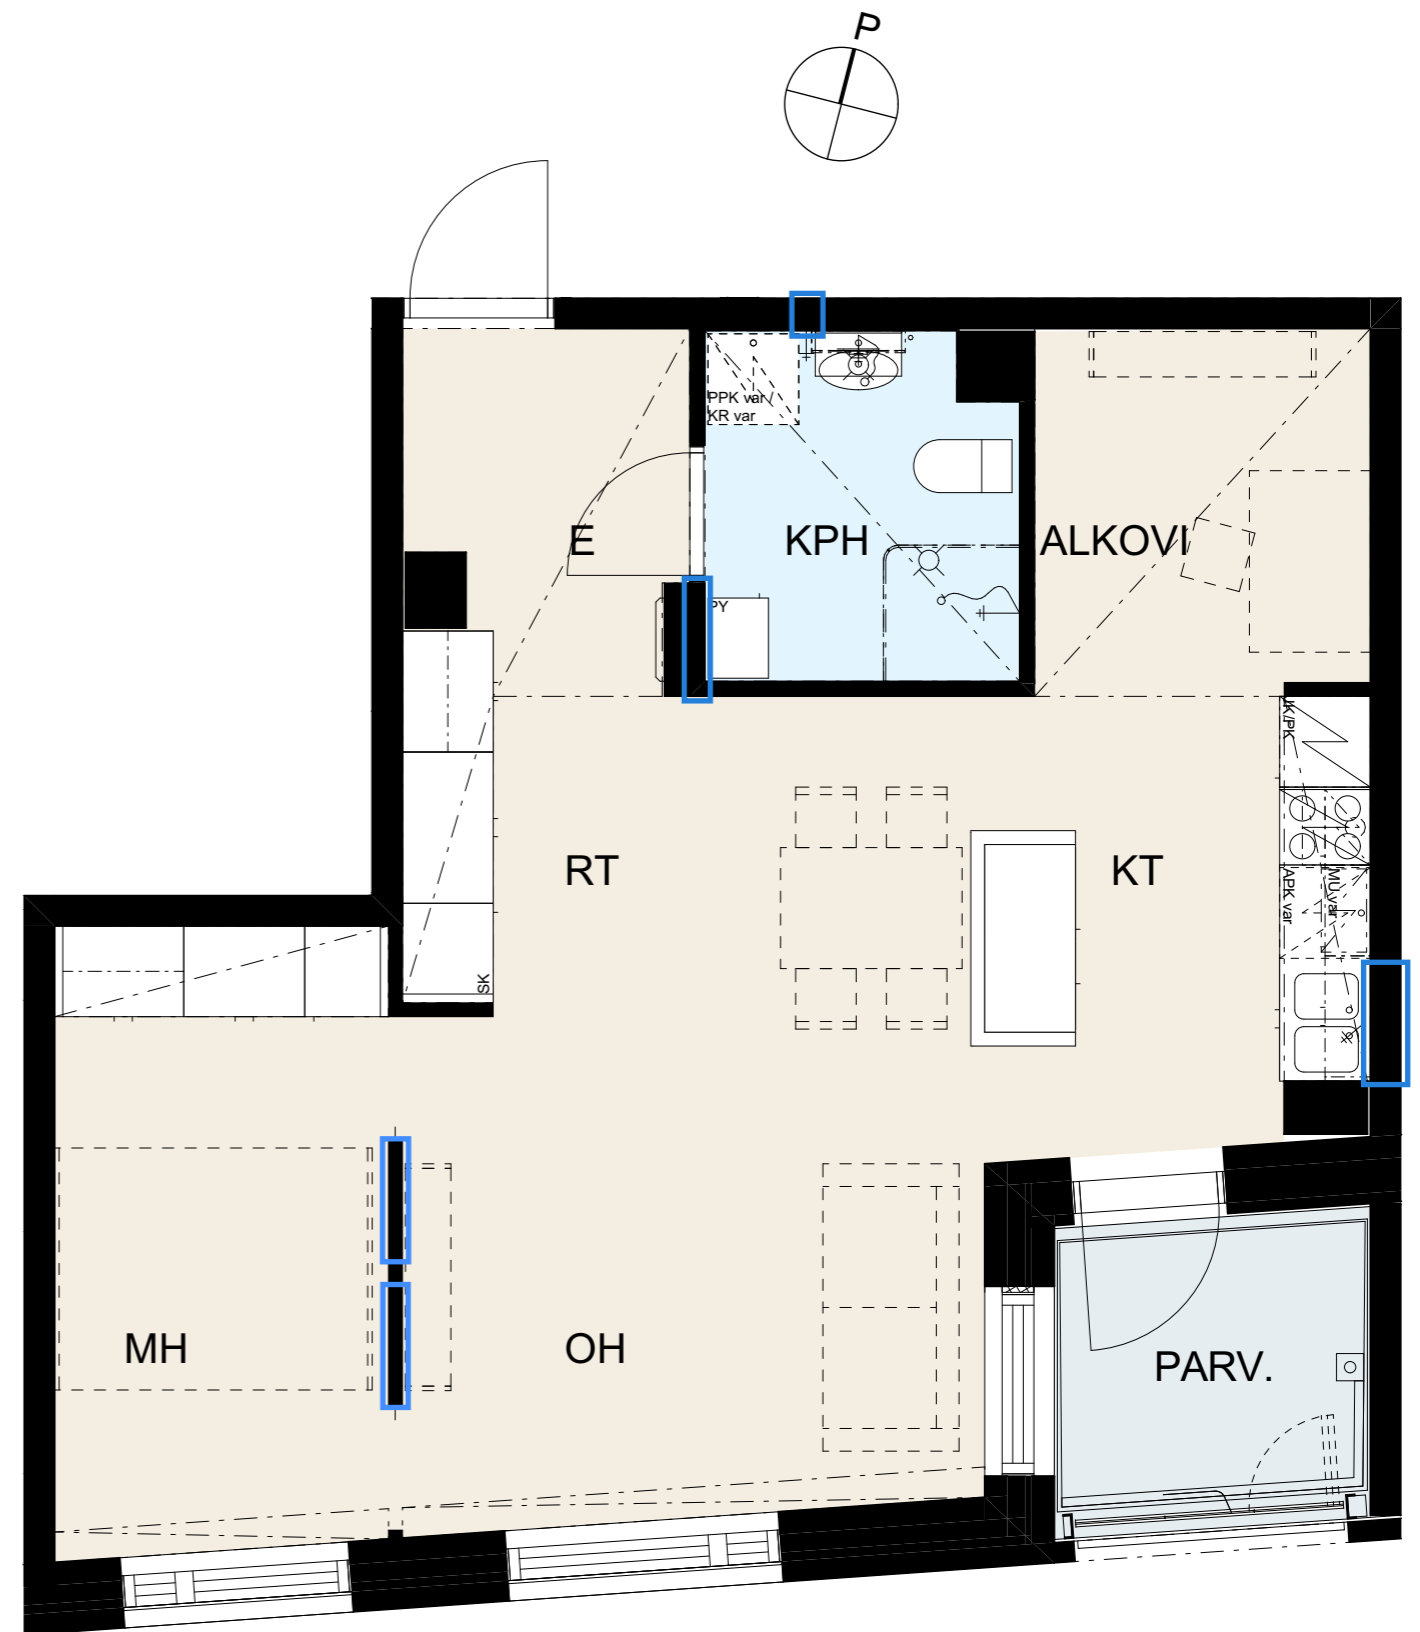

Helsingin kaupungin asunnot Oy Lavakatu 10

Lavakatu 10, 00240 Helsinki

2h+kt+alk, 53,0 m²

Huonekortti D81, 2. kerros

Keittiö	
kaapit	valkoinen
vedin	SK12
työtaso	laminaatti, tammi

Laatat	
keittiön välitila	LPC Uni, 97x297 cristal, valkoinen sauma, 300 marmorinvalkoinen
kph/WC lattia	LPC Kansas 100x100 grey, harmaa sauma, 330 harmaa
kph/WC seinä	LPC Uni, 197x197 cristal, valkoinen sauma, 300 marmorinvalkoinen

Seinät	valkoinen

Lattiamateriaali	Vinyylilankku Kährs Click Oulanka

MH/ET	
kaapit	valkoinen
vedin	SK12

Pyykkikaappi	
kaappi	valkoinen
vedin	

Kodinkoneet	
apk	varaus
jääkaappi-pakastin	UPO RF63EW
liesi	UPO LI51MF6V / UPO LIT61MF6V
liesikupu	Airfi Pia-SA, valkoinen

=
Rakenteissa paineellisia vesijohtoja tai liukuovi, ei porattavia kiinnityksiä näille seinäosuuksille.