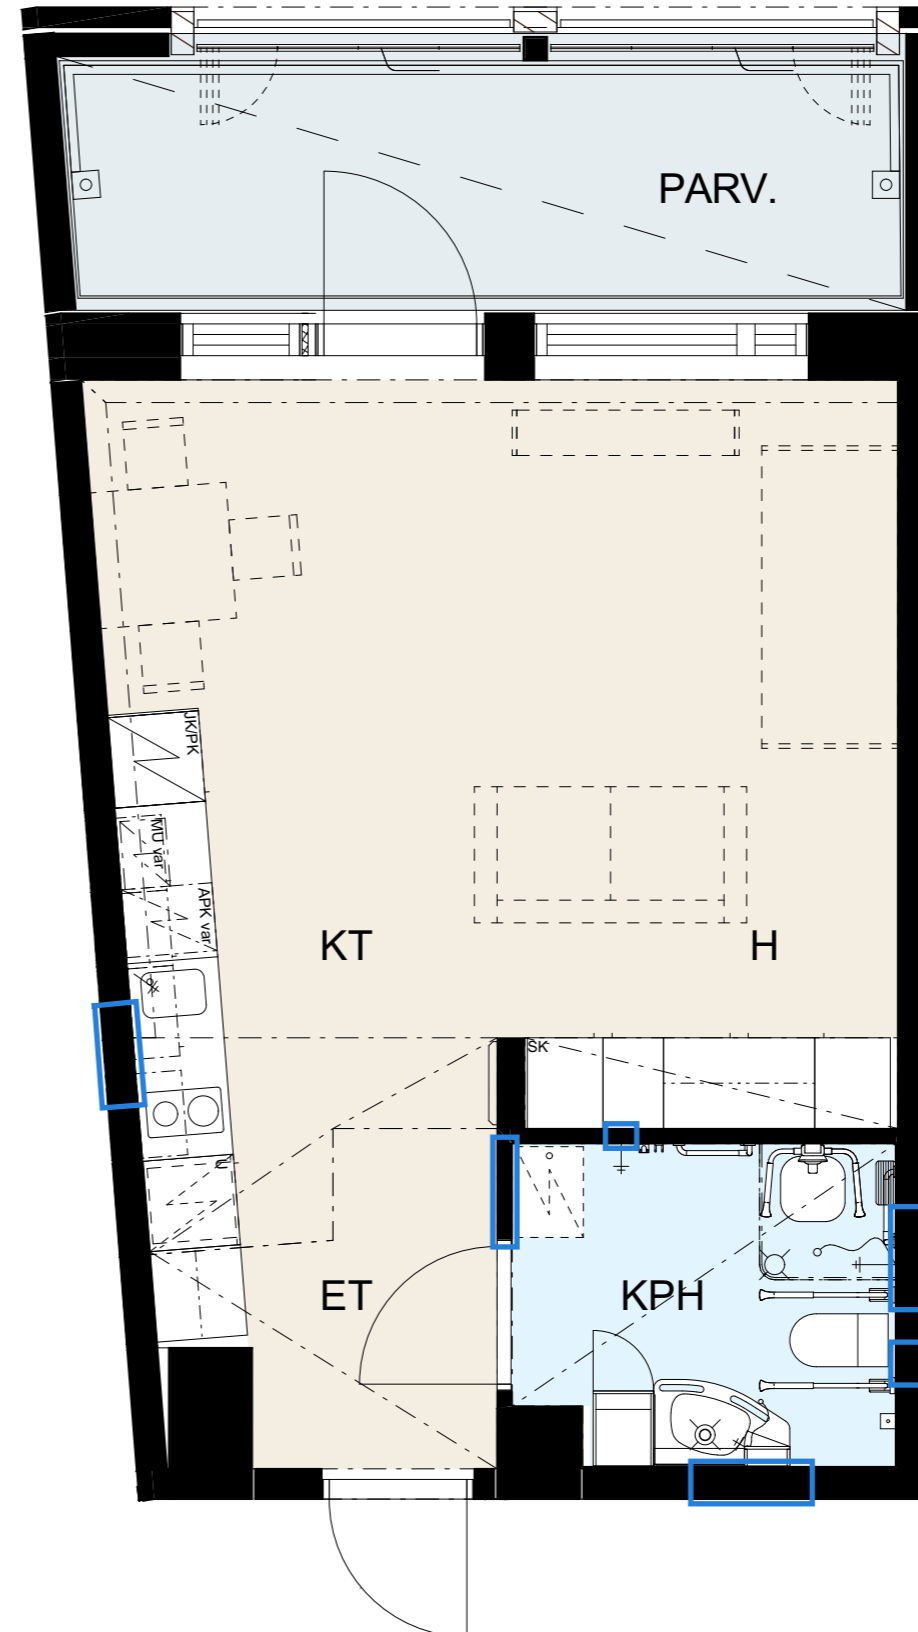

Helsingin kaupungin asunnot Oy Lavakatu 10

Lavakatu 10, 00240 Helsinki

1h+kt OA, 36,0 m²

Huonekortti C69, 5. kerros

Keittiö	
kaapit	valkoinen
vedin	SK12
työtaso	laminaatti, tammi

Laatat	
keittiön välitila	LPC Uni, 97x297 cristal, valkoinen sauma, 300 marmorinvalkoinen
kph/WC lattia	LPC Kansas 100x100 grey, harmaa sauma, 330 harmaa
kph/WC seinä	LPC Uni, 197x197 cristal, valkoinen sauma, 300 marmorinvalkoinen

Seinät	valkoinen

Lattiamateriaali	Muovimatto Upofloor estrad sound 15542

MH/ET	
kaapit	valkoinen
vedin	SK12

Pyykkikaappi	
kaappi	valkoinen
vedin	SK12

Kodinkoneet	
apk	varaus
jääkaappi-pakastin	UPO RF63EW
keittotaso	Electrolux HOI315F induktio
uuni	Electrolux COB300W
liesikupu	Swegon Casa Rock

=
Rakenteissa paineellisia
vesijohtoja,
ei porattavia kiinnityksiä
näille seinäosuuksille.