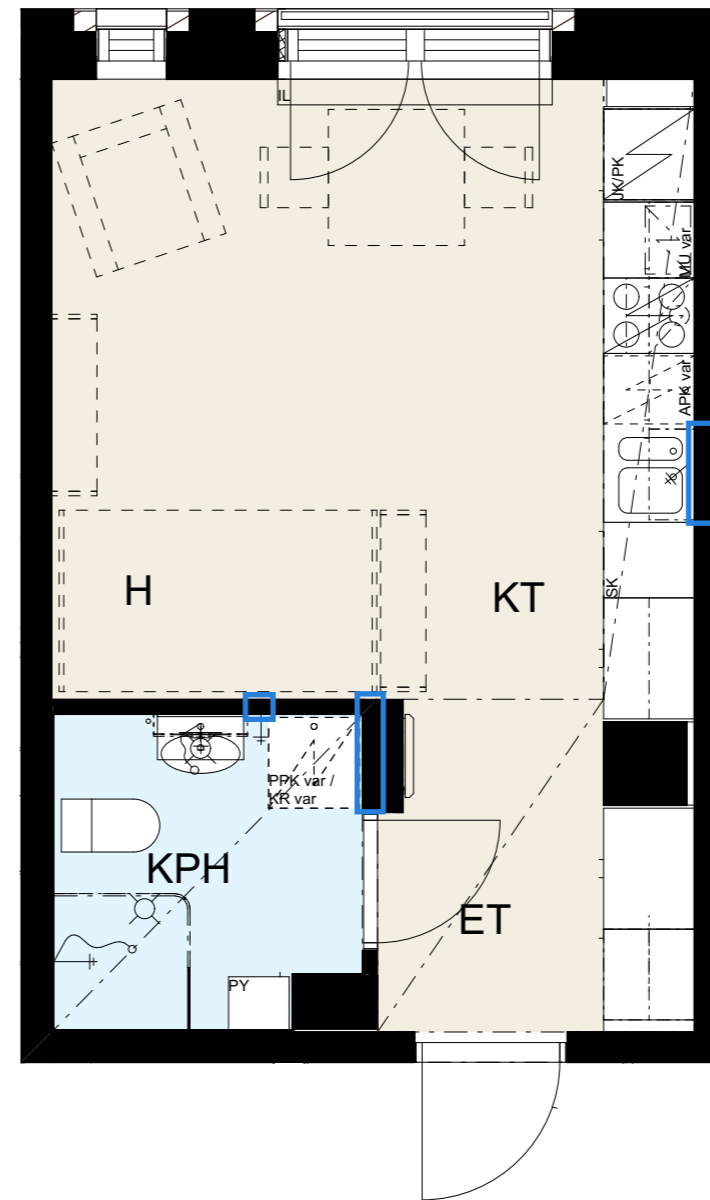

Helsingin kaupungin asunnot Oy Lavakatu 10

Lavakatu 10, 00240 Helsinki

1h+kt, 26,0 m²

Huonekortti E110, 2. kerros

Keittiö	
kaapit	valkoinen
vedin	SK12
työtaso	laminaatti, tammi

Laatat	
keittiön välitila	LPC Uni, 97x297 cristal, valkoinen sauma, 300 marmorinvalkoinen
kph/WC lattia	LPC Kansas 100x100 grey, harmaa sauma, 330 harmaa
kph/WC seinä	LPC Uni, 197x197 cristal, valkoinen sauma, 300 marmorinvalkoinen

Seinät	valkoinen

Lattiamateriaali	Vinyylilankku Kährs Click Oulanka

MH/ET	
kaapit	valkoinen
vedin	SK12

Pyykkikaappi	
kaappi	valkoinen
vedin	

Kodinkoneet	
apk	varaus
jääkaappi-pakastin	UPO RF63EW
liesi	UPO LI51MF6V / UPO LIT61MF6V
liesikupu	Airfi Pia-SA, valkoinen

=
Rakenteissa paineellisia
vesijohtoja,
ei porattavia kiinnityksiä
näille seinäosuksille.