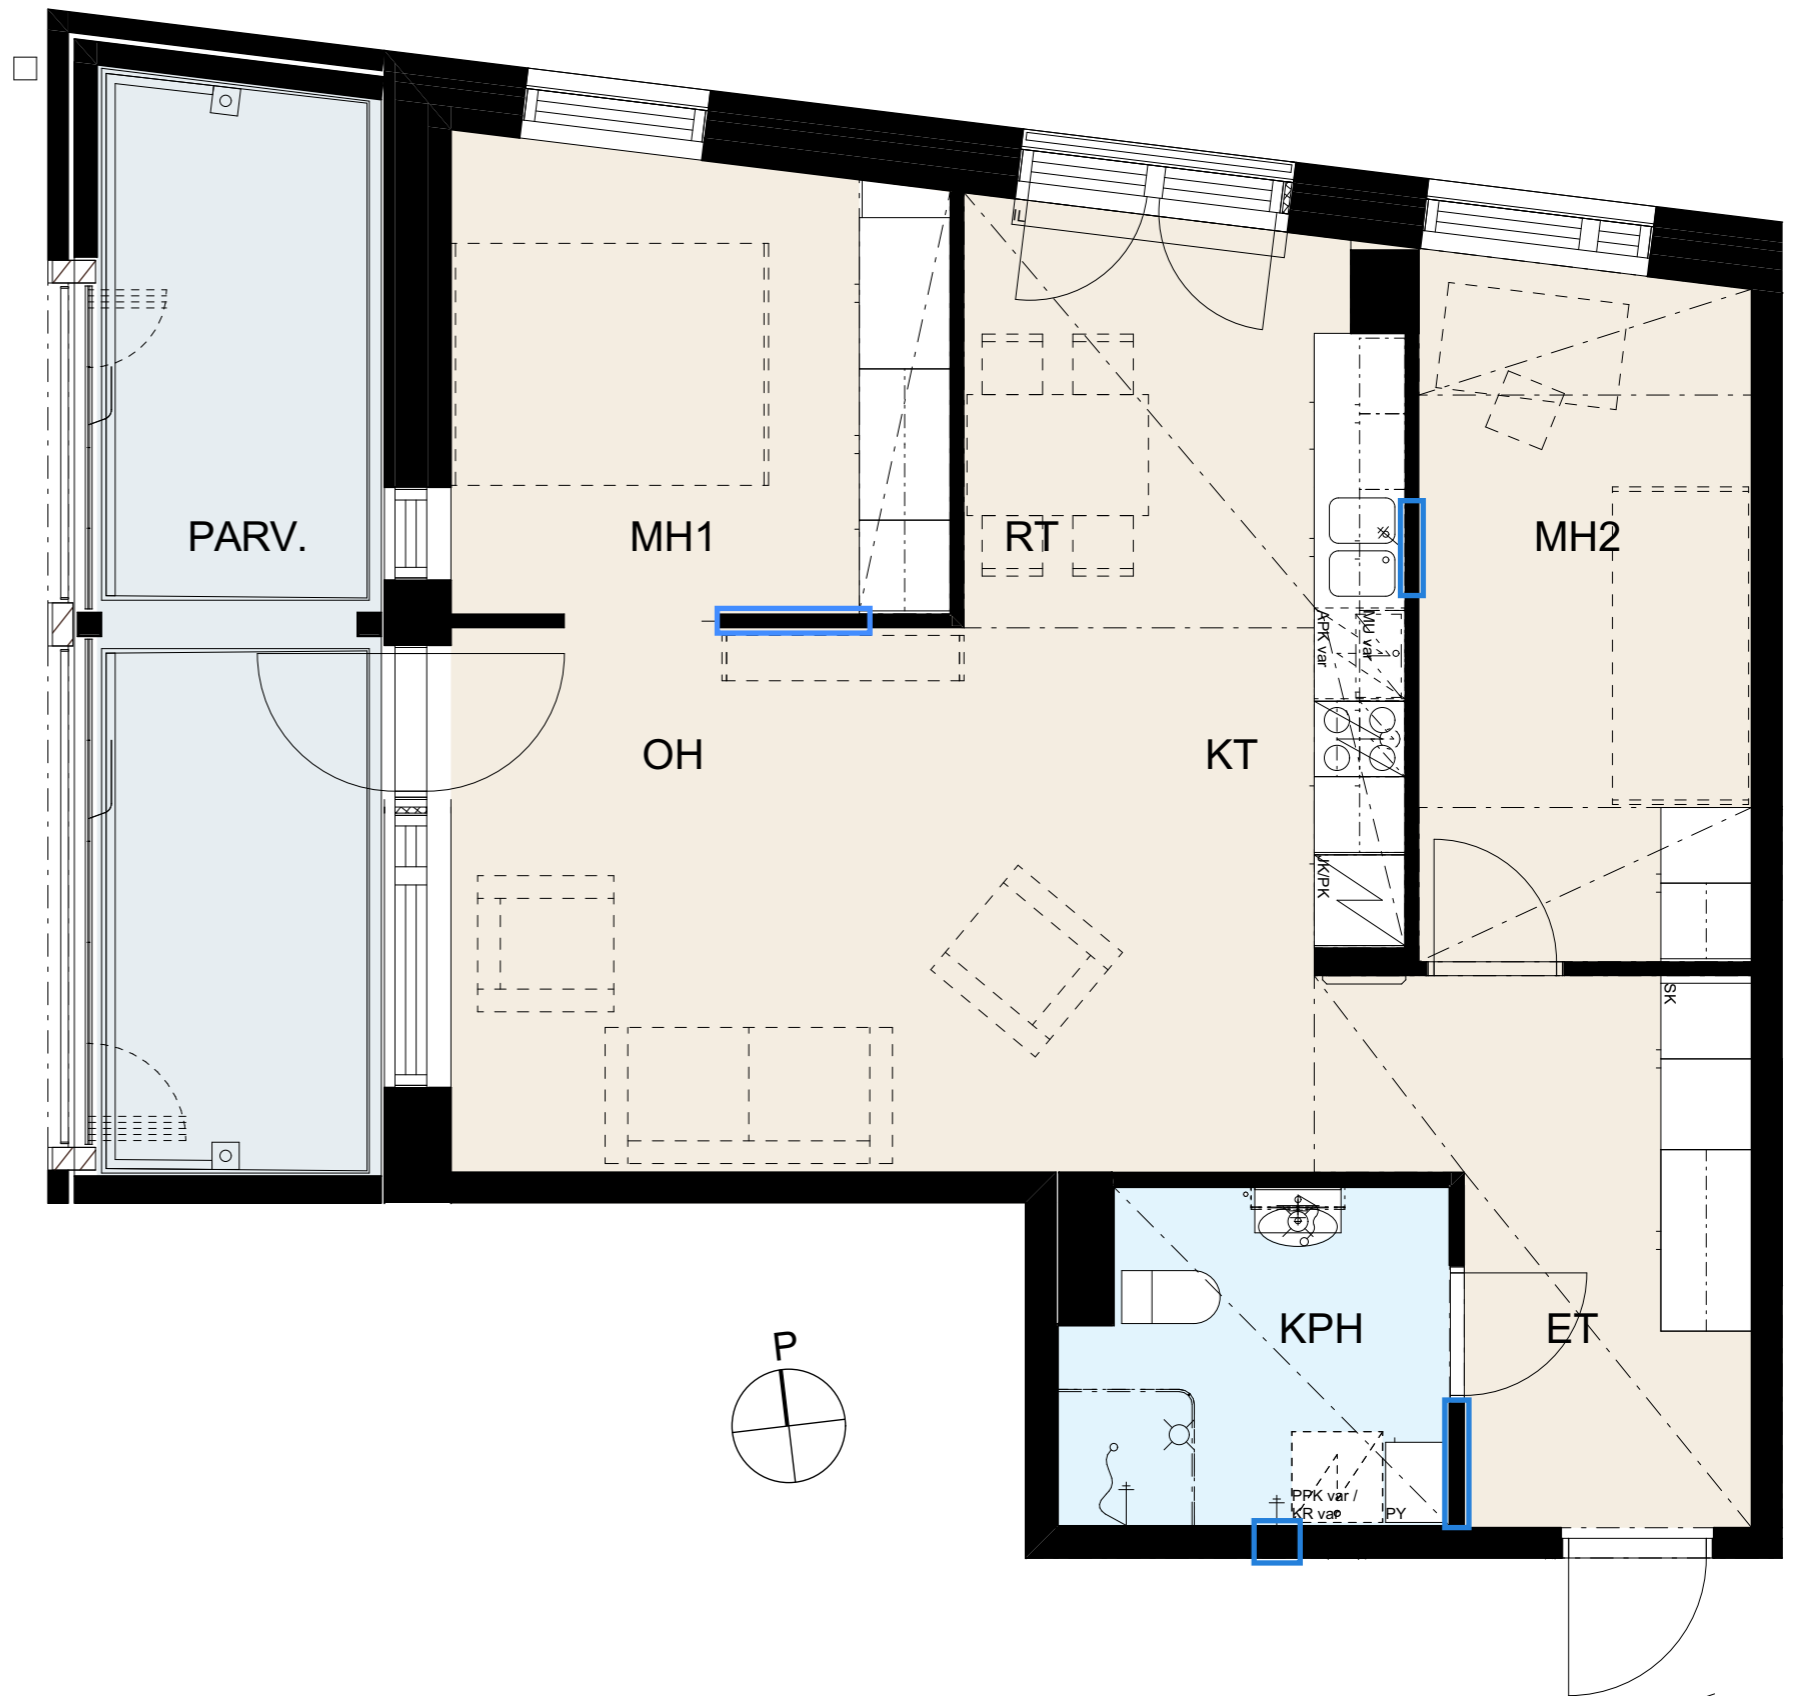

Helsingin kaupungin asunnot Oy Lavakatu 10

Lavakatu 10, 00240 Helsinki

3h+kt, 65,0 m²

Huonekortti A8, 3. kerros

Keittiö	
kaapit	valkoinen
vedin	SK12
työtaso	laminaatti, tammi

Laatat	
keittiön välitila	LPC Uni, 97x297 cristal, valkoinen sauma, 300 marmorinvalkoinen
kph/WC lattia	LPC Kansas 100x100 grey, harmaa sauma, 330 harmaa
kph/WC seinä	LPC Uni, 197x197 cristal, valkoinen sauma, 300 marmorinvalkoinen

Seinät	valkoinen

Lattiamateriaali	Vinyylilankku Kährs Click Oulanka

MH/ET	
kaapit	valkoinen
vedin	SK12

Pyykkikaappi	
kaappi	valkoinen
vedin	

Kodinkoneet	
apk	varaus
jääkaappi-pakastin	UPO RF63EW
liesi	UPO LI51MF6V / UPO LIT61MF6V
liesikupu	Airfi Pia-SA, valkoinen

=
Rakenteissa paineellisia vesijohtoja tai liukuovi, ei porattavia kiinnityksiä näille seinäosuuksille.