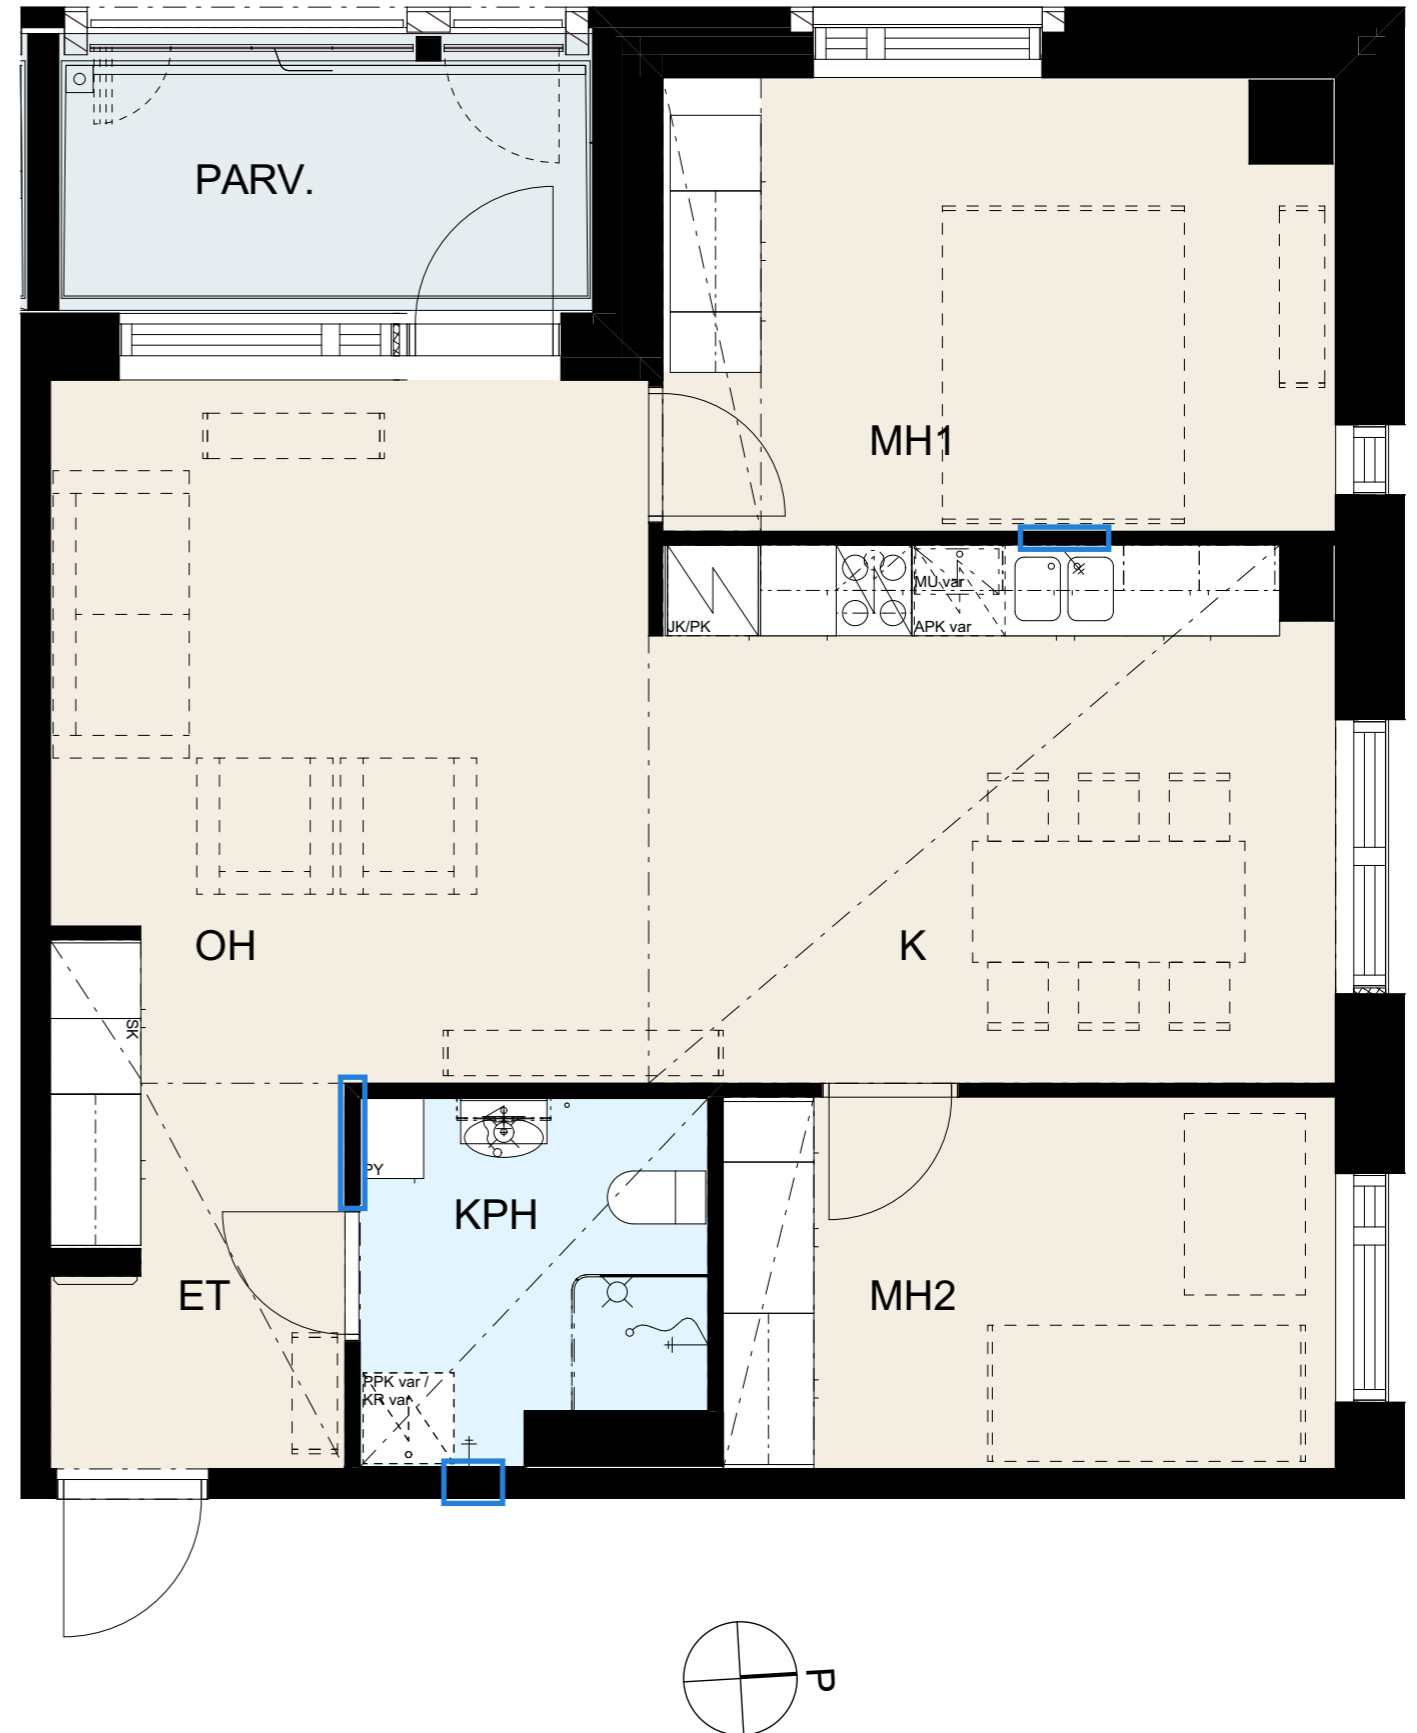

Helsingin kaupungin asunnot Oy Lavakatu 10
Lavakatu 10, 00240 Helsinki
3h+k, 69,0 m²

Huonekortti C60, 3. kerros

Keittiö	
kaapit	valkoinen
vedin	SK12
työtaso	laminaatti, tammi

Laatat	
keittiön välitila	LPC Uni, 97x297 cristal, valkoinen sauma, 300 marmorinvalkoinen
kph/WC lattia	LPC Kansas 100x100 grey, harmaa sauma, 330 harmaa
kph/WC seinä	LPC Uni, 197x197 cristal, valkoinen sauma, 300 marmorinvalkoinen

Seinät	valkoinen

Lattiamateriaali	Vinyylilankku Kährs Click Oulanka

MH/ET	
kaapit	valkoinen
vedin	SK12

Pyykkikaappi	
kaappi	valkoinen
vedin	

Kodinkoneet	
apk	varaus
jääkaappi-pakastin	UPO RF63EW
liesi	UPO LI51MF6V / UPO LIT61MF6V
liesikupu	Airfi Pia-SA, valkoinen

=
Rakenteissa paineellisia
vesijohtoja,
ei porattavia kiinnityksiä
näille seinäosuksille.