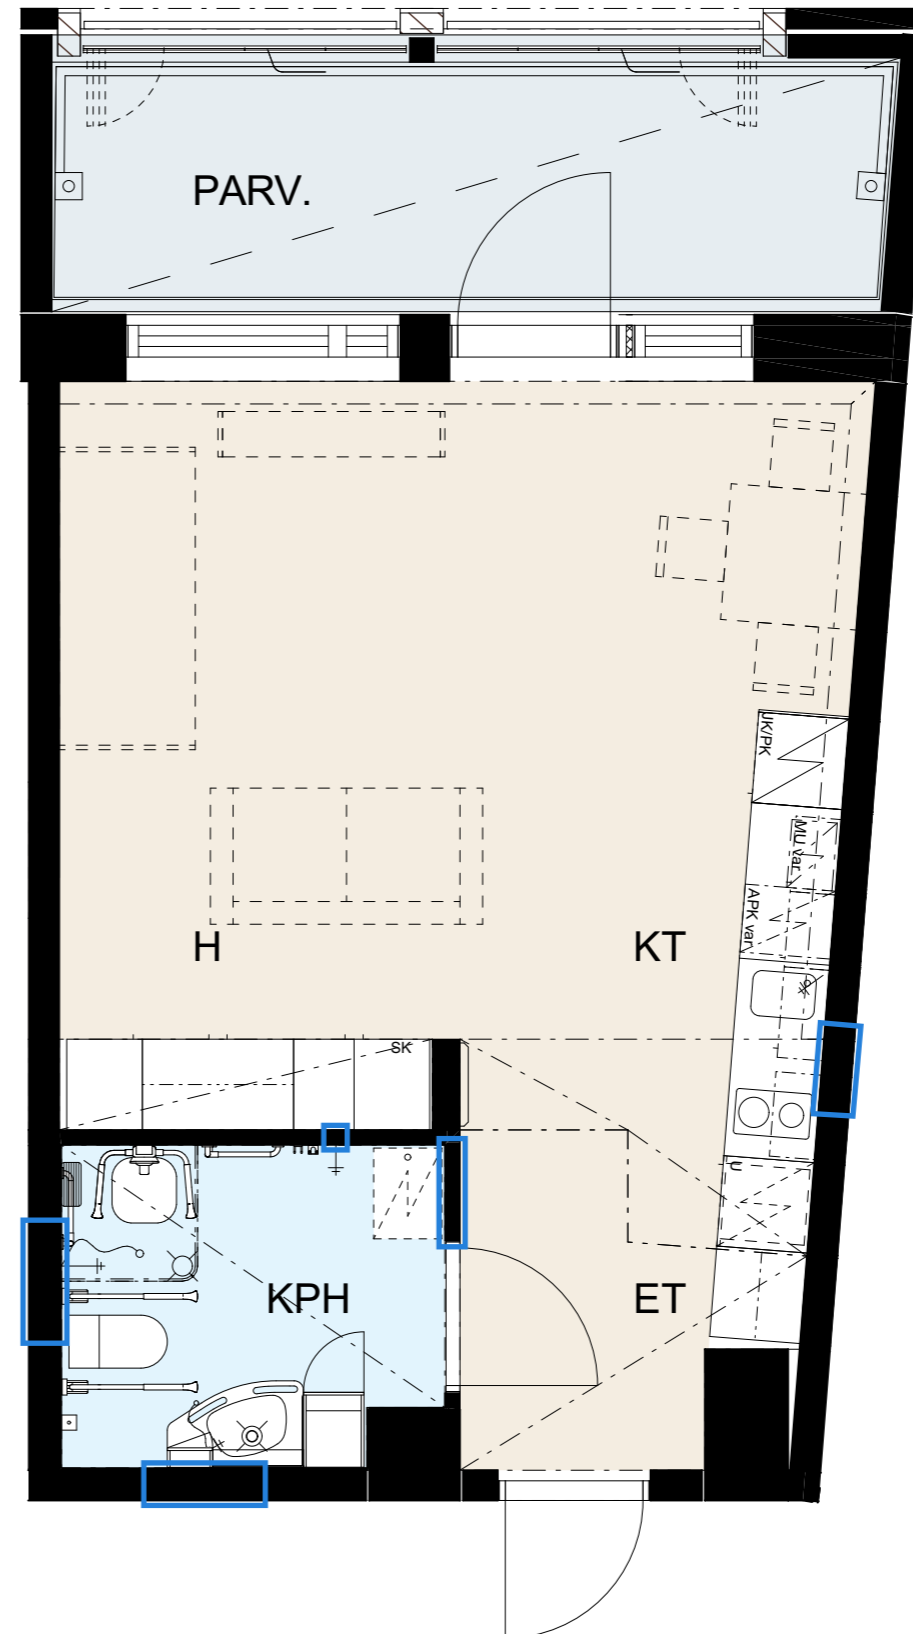

Helsingin kaupungin asunnot Oy Lavakatu 10

Lavakatu 10, 00240 Helsinki

1h+kt OA, 36,0 m²

Huonekortti C73, 6. kerros

Keittiö	
kaapit	valkoinen
vedin	SK12
työtaso	laminaatti, tammi

Laatat	
keittiön välitila	LPC Uni, 97x297 cristal, valkoinen sauma, 300 marmorinvalkoinen
kph/WC lattia	LPC Kansas 100x100 grey, harmaa sauma, 330 harmaa
kph/WC seinä	LPC Uni, 197x197 cristal, valkoinen sauma, 300 marmorinvalkoinen

Seinät	valkoinen

Lattiamateriaali	Muovimatto Upofloor estrad sound 15542

MH/ET	
kaapit	valkoinen
vedin	SK12

Pyykkikaappi	
kaappi	valkoinen
vedin	SK12

Kodinkoneet	
apk	varaus
jääkaappi-pakastin	UPO RF63EW
keittotaso	Electrolux HOI315F induktio
uuni	Electrolux COB300W
liesikupu	Swegon Casa Rock

=
Rakenteissa paineellisia
vesijohtoja,
ei porattavia kiinnityksiä
näille seinäosuuksille.