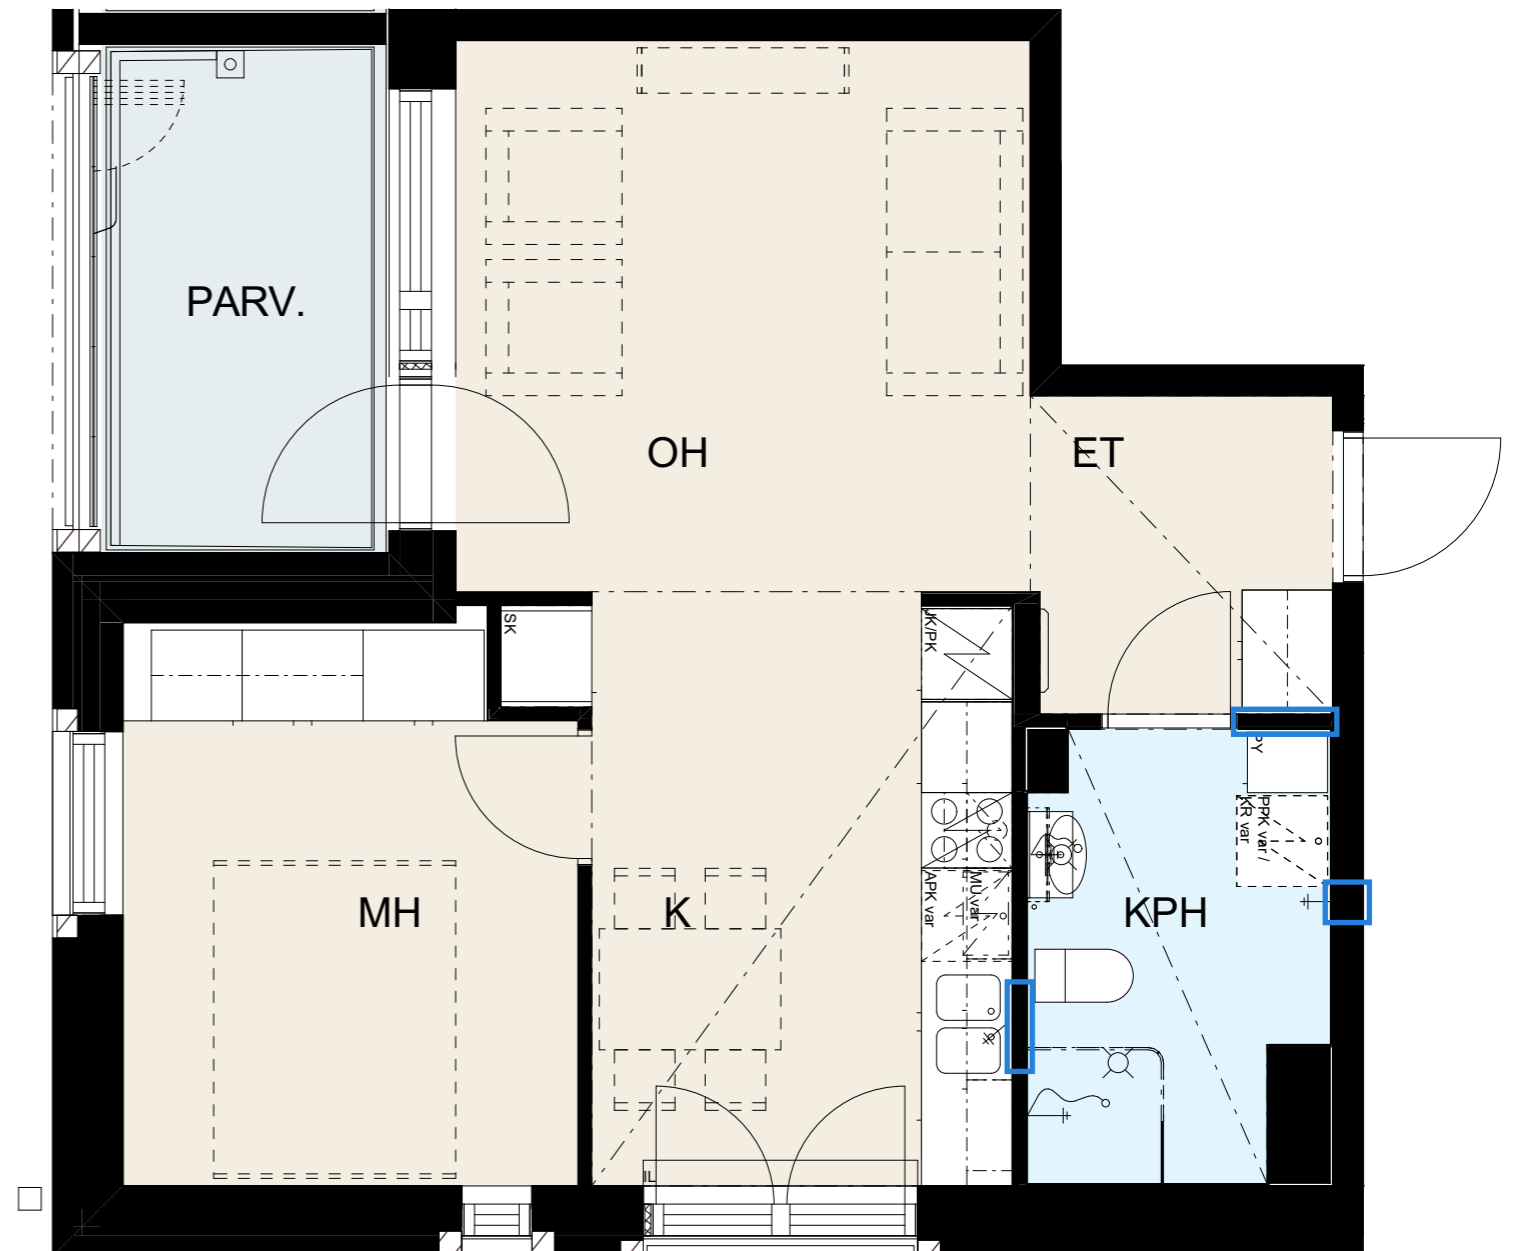

Helsingin kaupungin asunnot Oy Lavakatu 10

Lavakatu 10, 00240 Helsinki

2h+k, 47,0 m²

Huonekortti A3, 2. kerros

Keittiö	
kaapit	valkoinen
vedin	SK12
työtaso	laminaatti, tammi

Laatat	
keittiön välitila	LPC Uni, 97x297 cristal, valkoinen sauma, 300 marmorinvalkoinen
kph/WC lattia	LPC Kansas 100x100 grey, harmaa sauma, 330 harmaa
kph/WC seinä	LPC Uni, 197x197 cristal, valkoinen sauma, 300 marmorinvalkoinen

Seinät	
	valkoinen

Lattiamateriaali	
	Vinyylilankku Kährs Click Oulanka

MH/ET	
kaapit	valkoinen
vedin	SK12

Pyykkikaappi	
kaappi	valkoinen
vedin	

Kodinkoneet	
apk	varaus
jääkaappi-pakastin	UPO RF63EW
liesi	UPO LI51MF6V / UPO LIT61MF6V
liesikupu	Airfi Pia-SA, valkoinen

=
Rakenteissa paineellisia
vesijohtoja,
ei porattavia kiinnityksiä
näille seinäosuuksille.