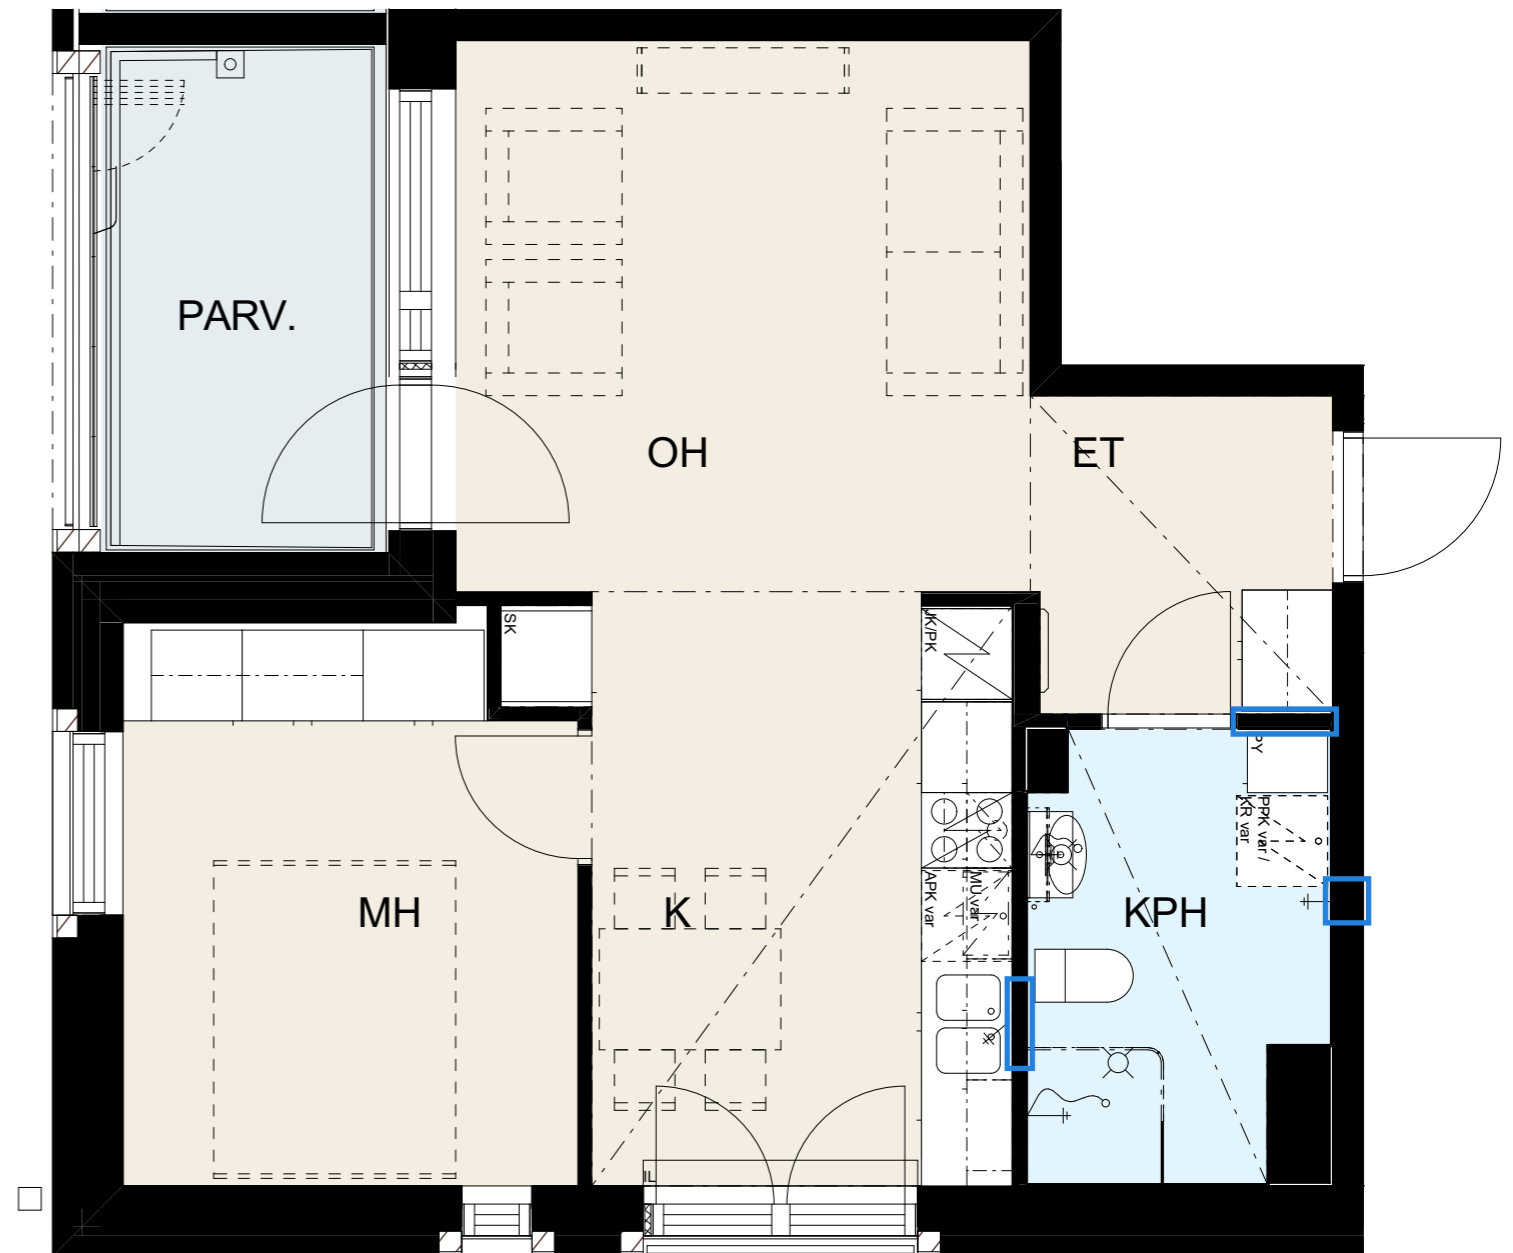

Helsingin kaupungin asunnot Oy Lavakatu 10

Lavakatu 10, 00240 Helsinki

2h+k, 47,0 m²

Huonekortti A7, 3. kerros

Keittiö	
kaapit	valkoinen
vedin	SK12
työtaso	laminaatti, tammi

Laatat	
keittiön välitila	LPC Uni, 97x297 cristal, valkoinen sauma, 300 marmorinvalkoinen
kph/WC lattia	LPC Kansas 100x100 grey, harmaa sauma, 330 harmaa
kph/WC seinä	LPC Uni, 197x197 cristal, valkoinen sauma, 300 marmorinvalkoinen

Seinät	
	valkoinen

Lattiamateriaali	
	Vinyylilankku Kährs Click Oulanka

MH/ET	
kaapit	valkoinen
vedin	SK12

Pyykkikaappi	
kaappi	valkoinen
vedin	

Kodinkoneet	
apk	varaus
jääkaappi-pakastin	UPO RF63EW
liesi	UPO LI51MF6V / UPO LIT61MF6V
liesikupu	Airfi Pia-SA, valkoinen

=
Rakenteissa paineellisia
vesijohtoja,
ei porattavia kiinnityksiä
näille seinäosuuksille.