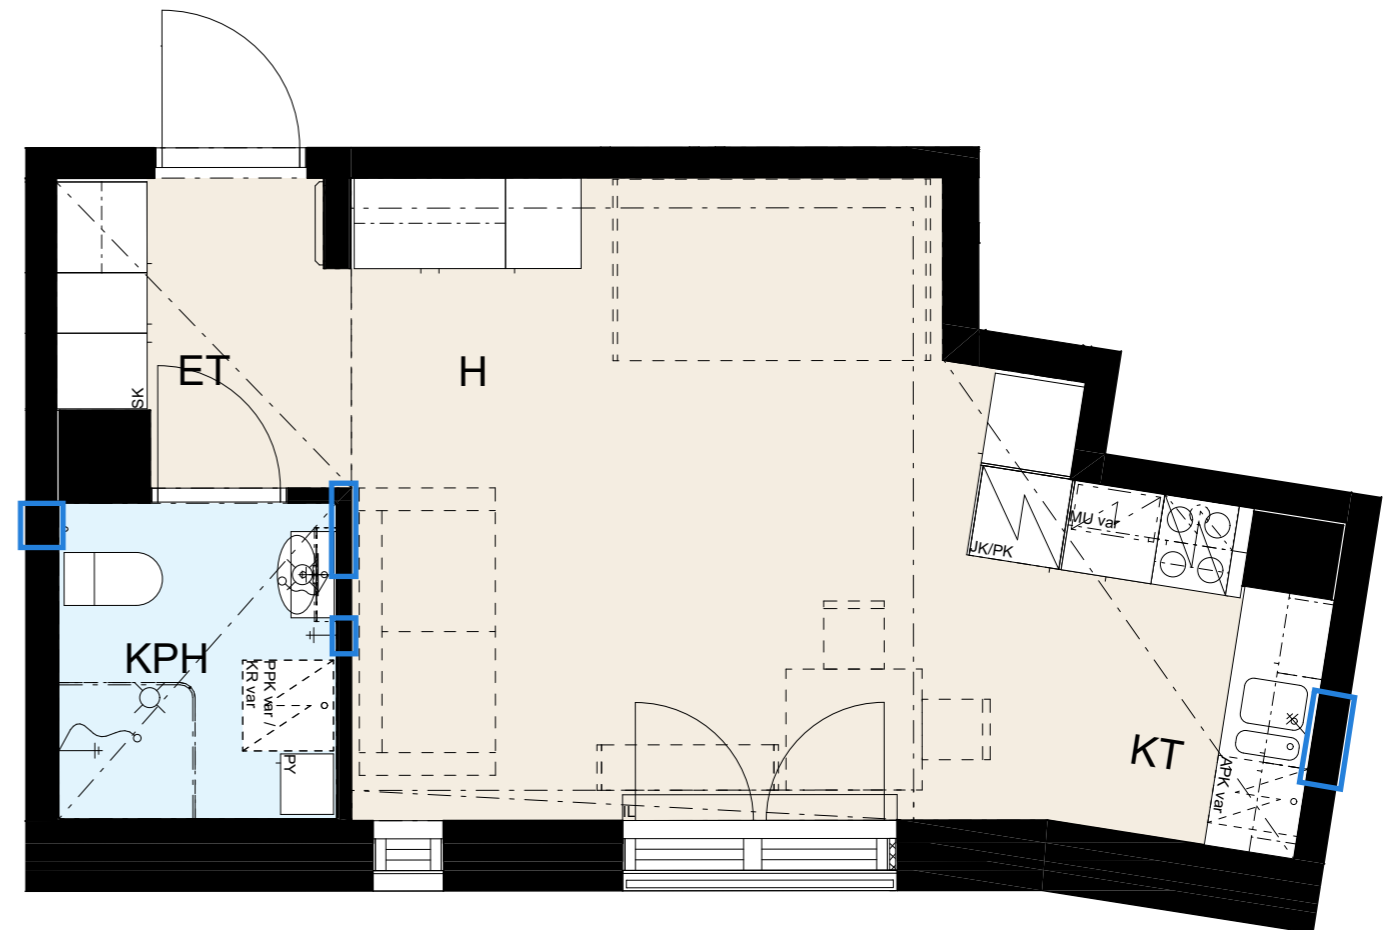

Helsingin kaupungin asunnot Oy Lavakatu 10

Lavakatu 10, 00240 Helsinki

1h+kt, 30,5 m²

Huonekortti C62, 4. kerros

Keittiö	
kaapit	valkoinen
vedin	SK12
työtaso	laminaatti, tammi

Laatat	
keittiön välitila	LPC Uni, 97x297 cristal, valkoinen sauma, 300 marmorinvalkoinen
kph/WC lattia	LPC Kansas 100x100 grey, harmaa sauma, 330 harmaa
kph/WC seinä	LPC Uni, 197x197 cristal, valkoinen sauma, 300 marmorinvalkoinen

Seinät	valkoinen

Lattiamateriaali	Vinyylilankku Kährs Click Oulanka

MH/ET	
kaapit	valkoinen
vedin	SK12

Pyykkikaappi	
kaappi	valkoinen
vedin	

Kodinkoneet	
apk	varaus
jääkaappi-pakastin	UPO RF63EW
liesi	UPO LI51MF6V / UPO LIT61MF6V
liesikupu	Airfi Pia-SA, valkoinen

=
Rakenteissa paineellisia vesijohtoja, ei porattavia kiinnityksiä näille seinäosuksille.