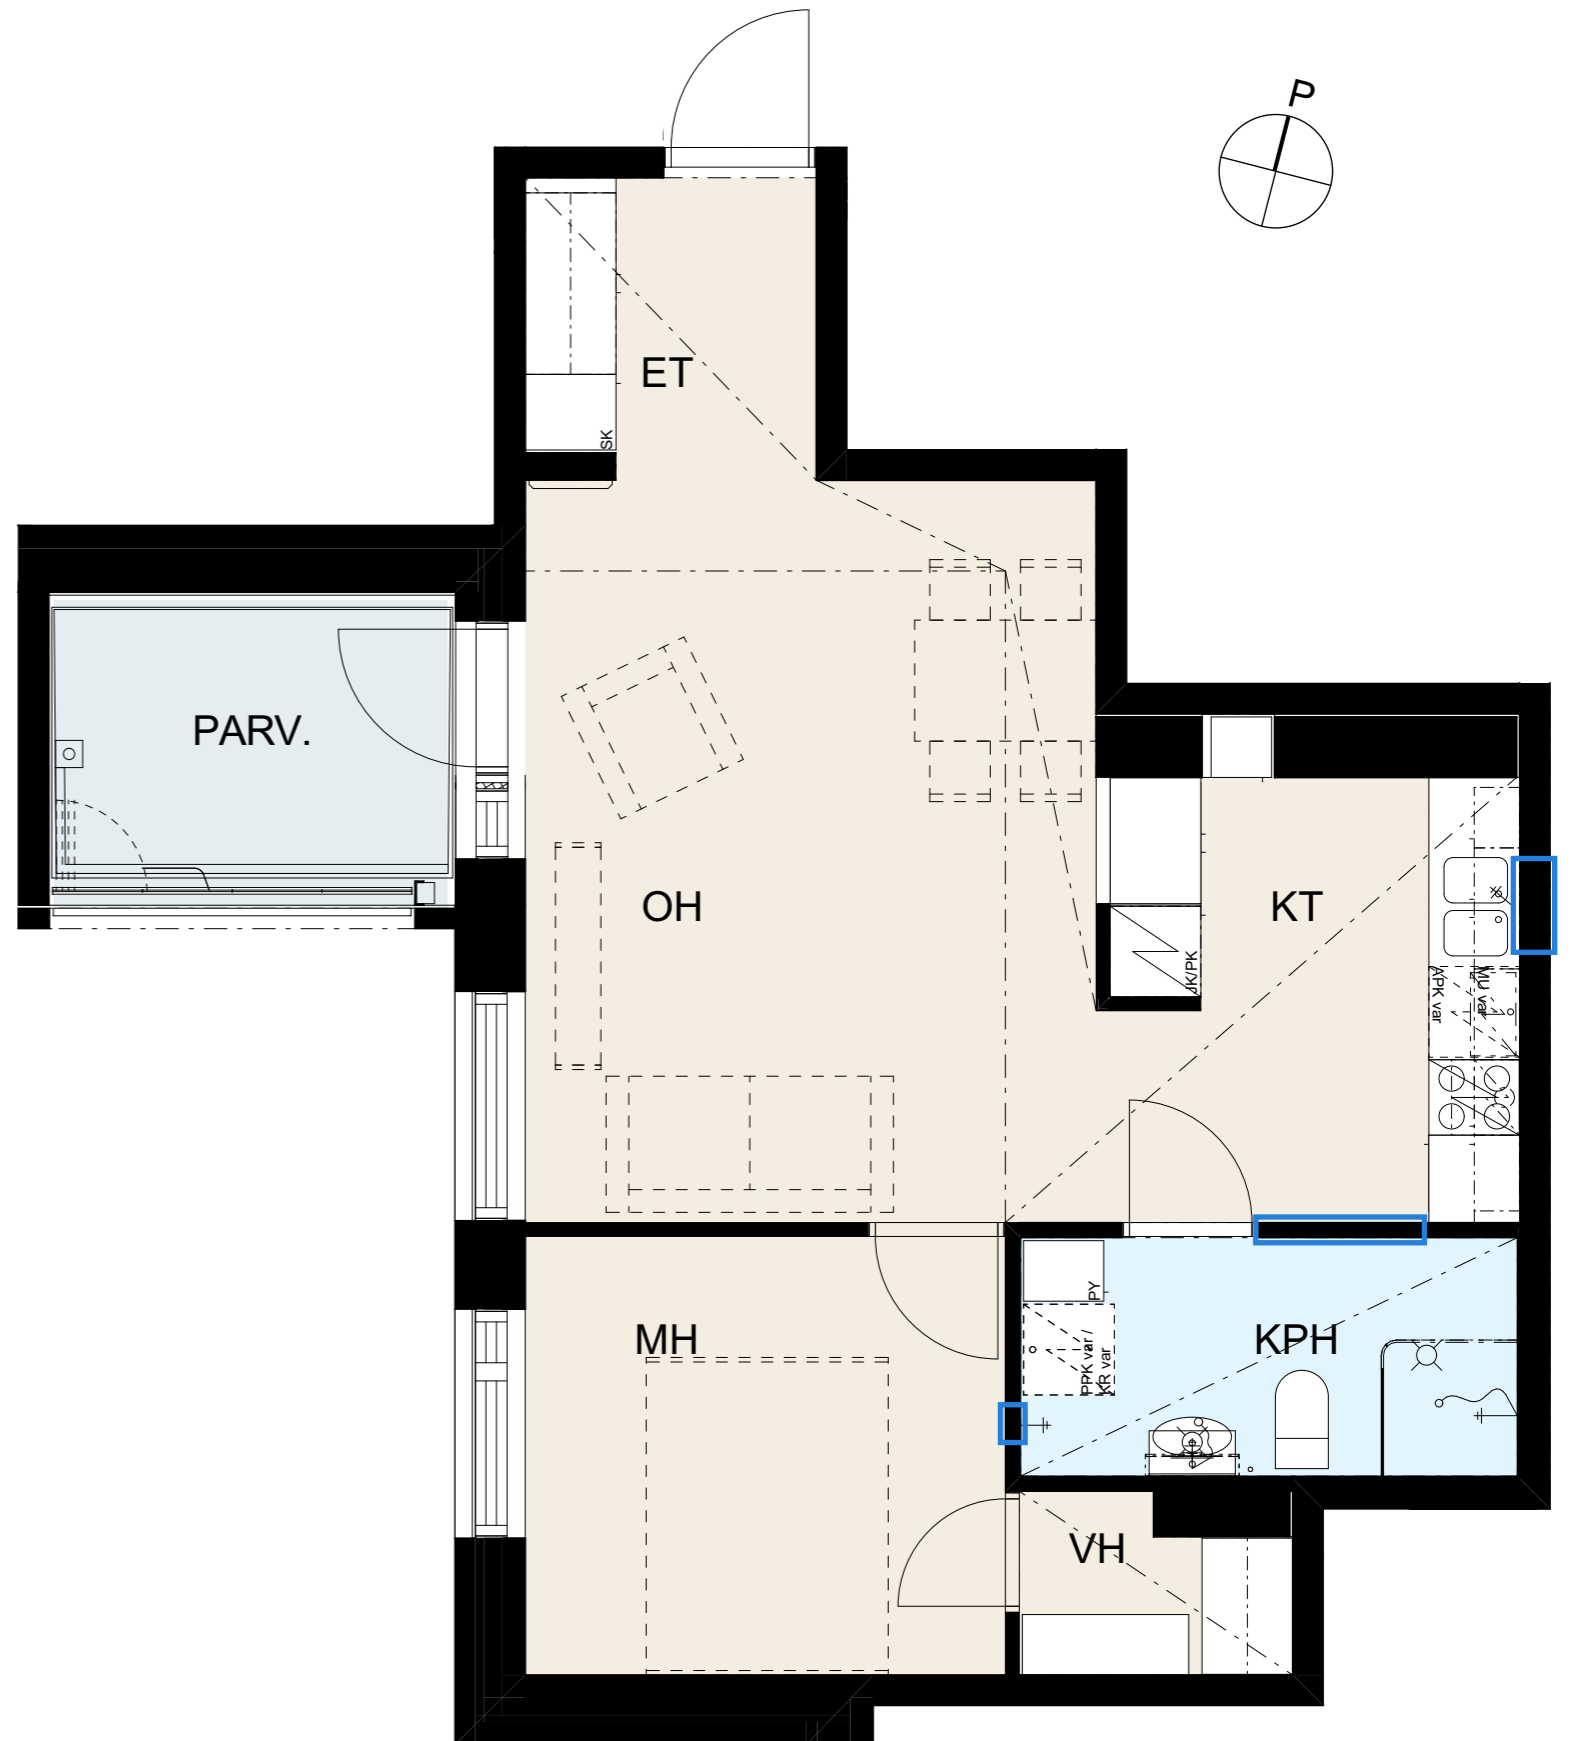

Helsingin kaupungin asunnot Oy Lavakatu 10

Lavakatu 10, 00240 Helsinki

2h+kt, 48,5 m²

Huonekortti E133, 7. kerros

Keittiö	
kaapit	valkoinen
vedin	SK12
työtaso	laminaatti, tammi

Laatat	
keittiön välitila	LPC Uni, 97x297 cristal, valkoinen sauma, 300 marmorinvalkoinen
kph/WC lattia	LPC Kansas 100x100 grey, harmaa sauma, 330 harmaa
kph/WC seinä	LPC Uni, 197x197 cristal, valkoinen sauma, 300 marmorinvalkoinen

Seinät	valkoinen

Lattiamateriaali	Vinyylilankku Kährs Click Oulanka

MH/ET	
kaapit	valkoinen
vedin	SK12

Pyykkikaappi	
kaappi	valkoinen
vedin	

Kodinkoneet	
apk	varaus
jääkaappi-pakastin	UPO RF63EW
liesi	UPO LI51MF6V / UPO LIT61MF6V
liesikupu	Airfi Pia-SA, valkoinen

=
Rakenteissa paineellisia vesijohtoja, ei porattavia kiinnityksiä näille seinäosuuksille.