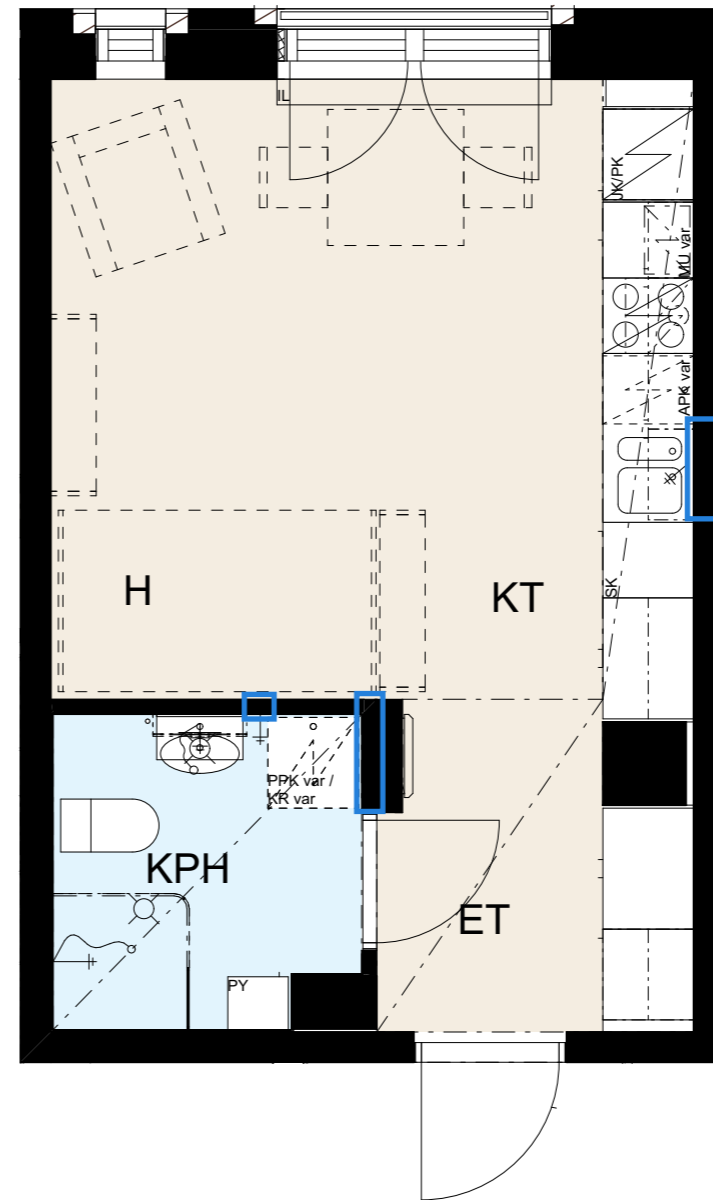

Helsingin kaupungin asunnot Oy Lavakatu 10

Lavakatu 10, 00240 Helsinki

1h+kt, 26,0 m²

Huonekortti E120, 4. kerros

Keittiö	
kaapit	valkoinen
vedin	SK12
työtaso	laminaatti, tammi

Laatat	
keittiön välitila	LPC Uni, 97x297 cristal, valkoinen sauma, 300 marmorinvalkoinen
kph/WC lattia	LPC Kansas 100x100 grey, harmaa sauma, 330 harmaa
kph/WC seinä	LPC Uni, 197x197 cristal, valkoinen sauma, 300 marmorinvalkoinen

Seinät	
	valkoinen

Lattiamateriaali	
	Vinyylilankku Kährs Click Oulanka

MH/ET	
kaapit	valkoinen
vedin	SK12

Pyykkikaappi	
kaappi	valkoinen
vedin	

Kodinkoneet	
apk	varaus
jääkaappi-pakastin	UPO RF63EW
liesi	UPO LI51MF6V / UPO LIT61MF6V
liesikupu	Airfi Pia-SA, valkoinen

=
Rakenteissa paineellisia
vesijohtoja,
ei porattavia kiinnityksiä
näille seinäosuksille.