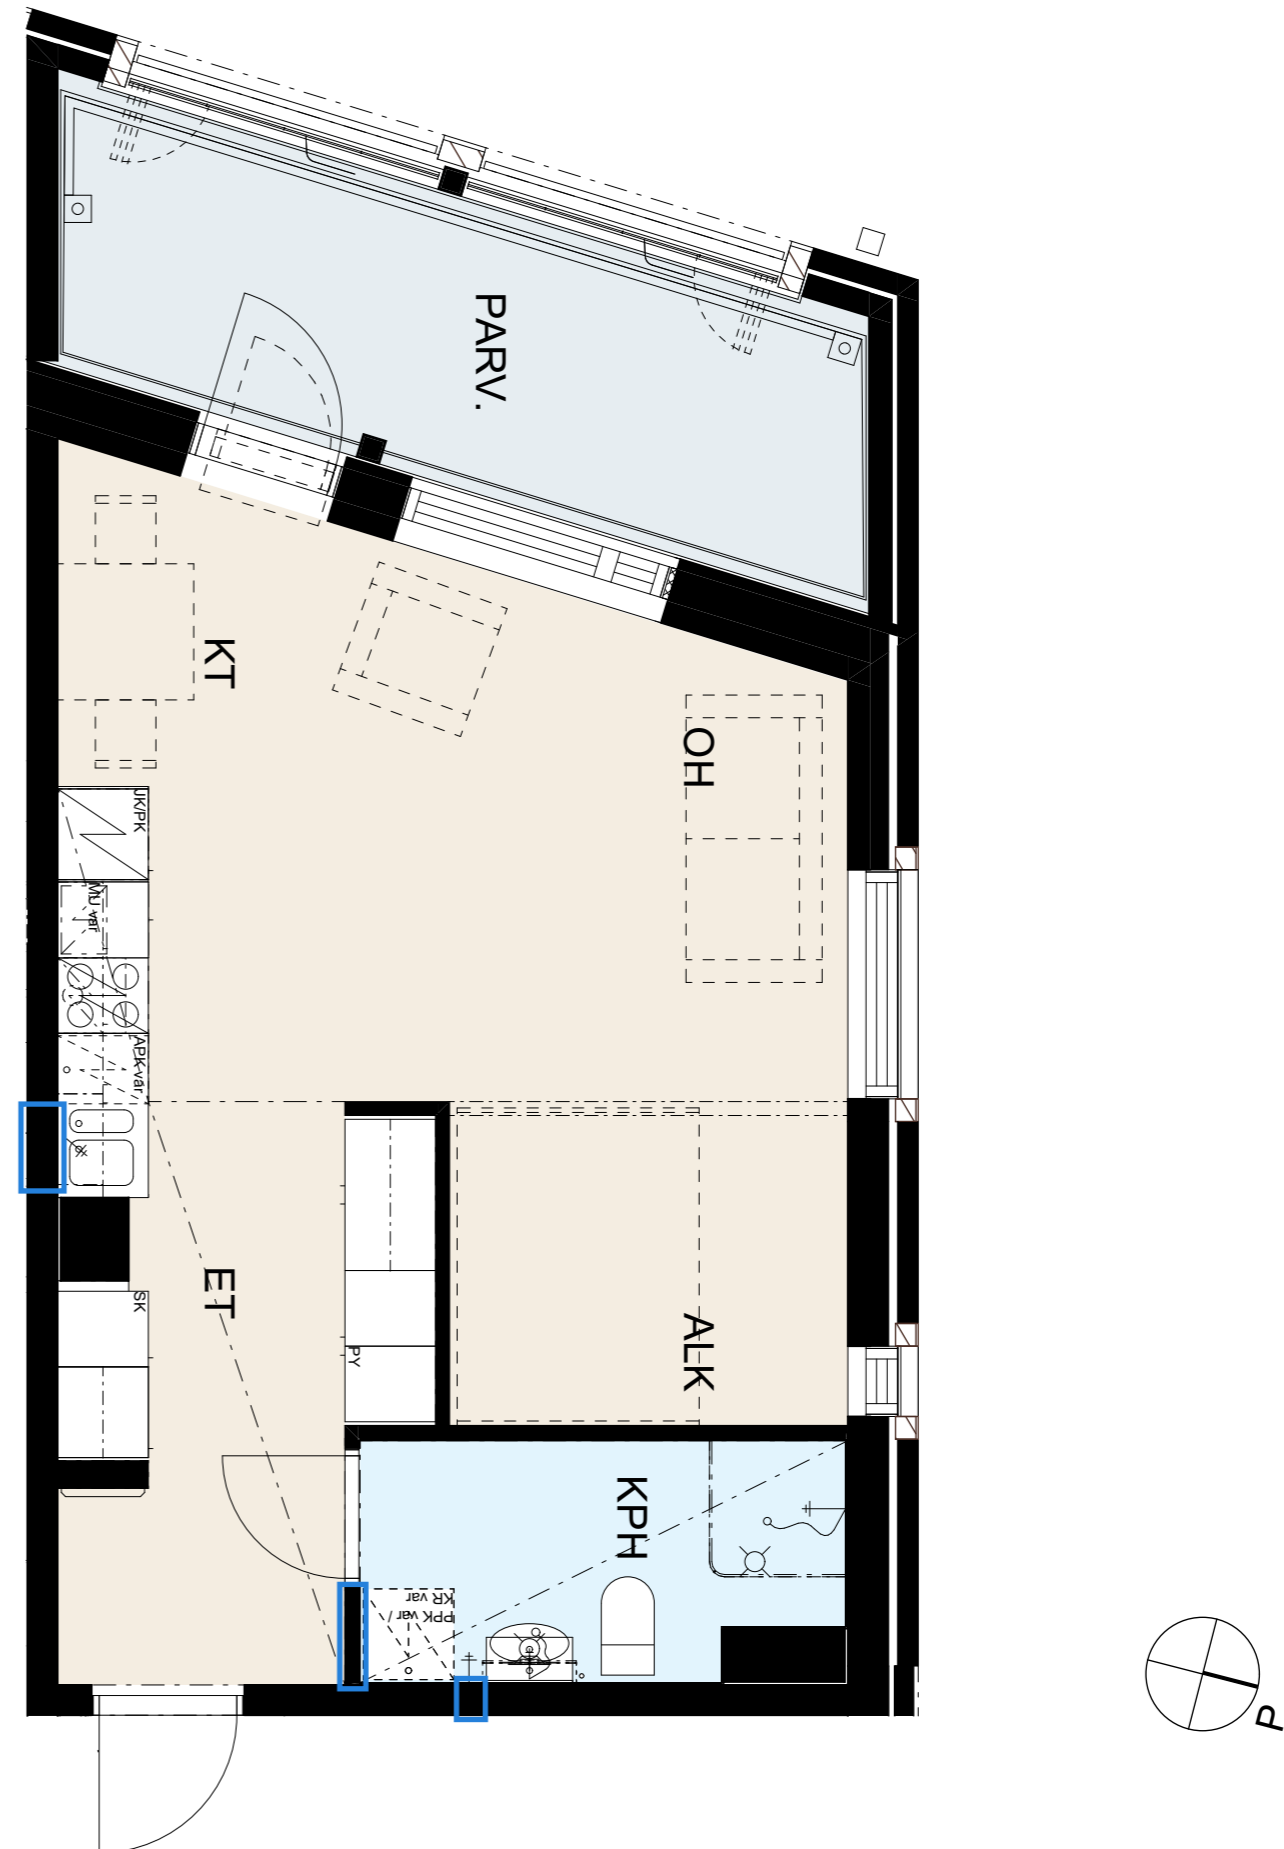

Helsingin kaupungin asunnot Oy Lavakatu 10

Lavakatu 10, 00240 Helsinki

1h+kt+alk, 38,5 m²

Huonekortti D78, 1. kerros

Keittiö	
kaapit	valkoinen
vedin	SK12
työtaso	laminaatti, tammi

Laatat	
keittiön välitila	LPC Uni, 97x297 cristal, valkoinen sauma, 300 marmorinvalkoinen
kph/WC lattia	LPC Kansas 100x100 grey, harmaa sauma, 330 harmaa
kph/WC seinä	LPC Uni, 197x197 cristal, valkoinen sauma, 300 marmorinvalkoinen

Seinät	valkoinen

Lattiamateriaali	Vinyylilankku Kährs Click Oulanka

MH/ET	
kaapit	valkoinen
vedin	SK12

Pyykkikaappi	
kaappi	valkoinen
vedin	

Kodinkoneet	
apk	varaus
jääkaappi-pakastin	UPO RF63EW
liesi	UPO LI51MF6V / UPO LIT61MF6V
liesikupu	Airfi Pia-SA, valkoinen

=
Rakenteissa paineellisia
vesijohtoja,
ei porattavia kiinnityksiä
näille seinäosuuksille.