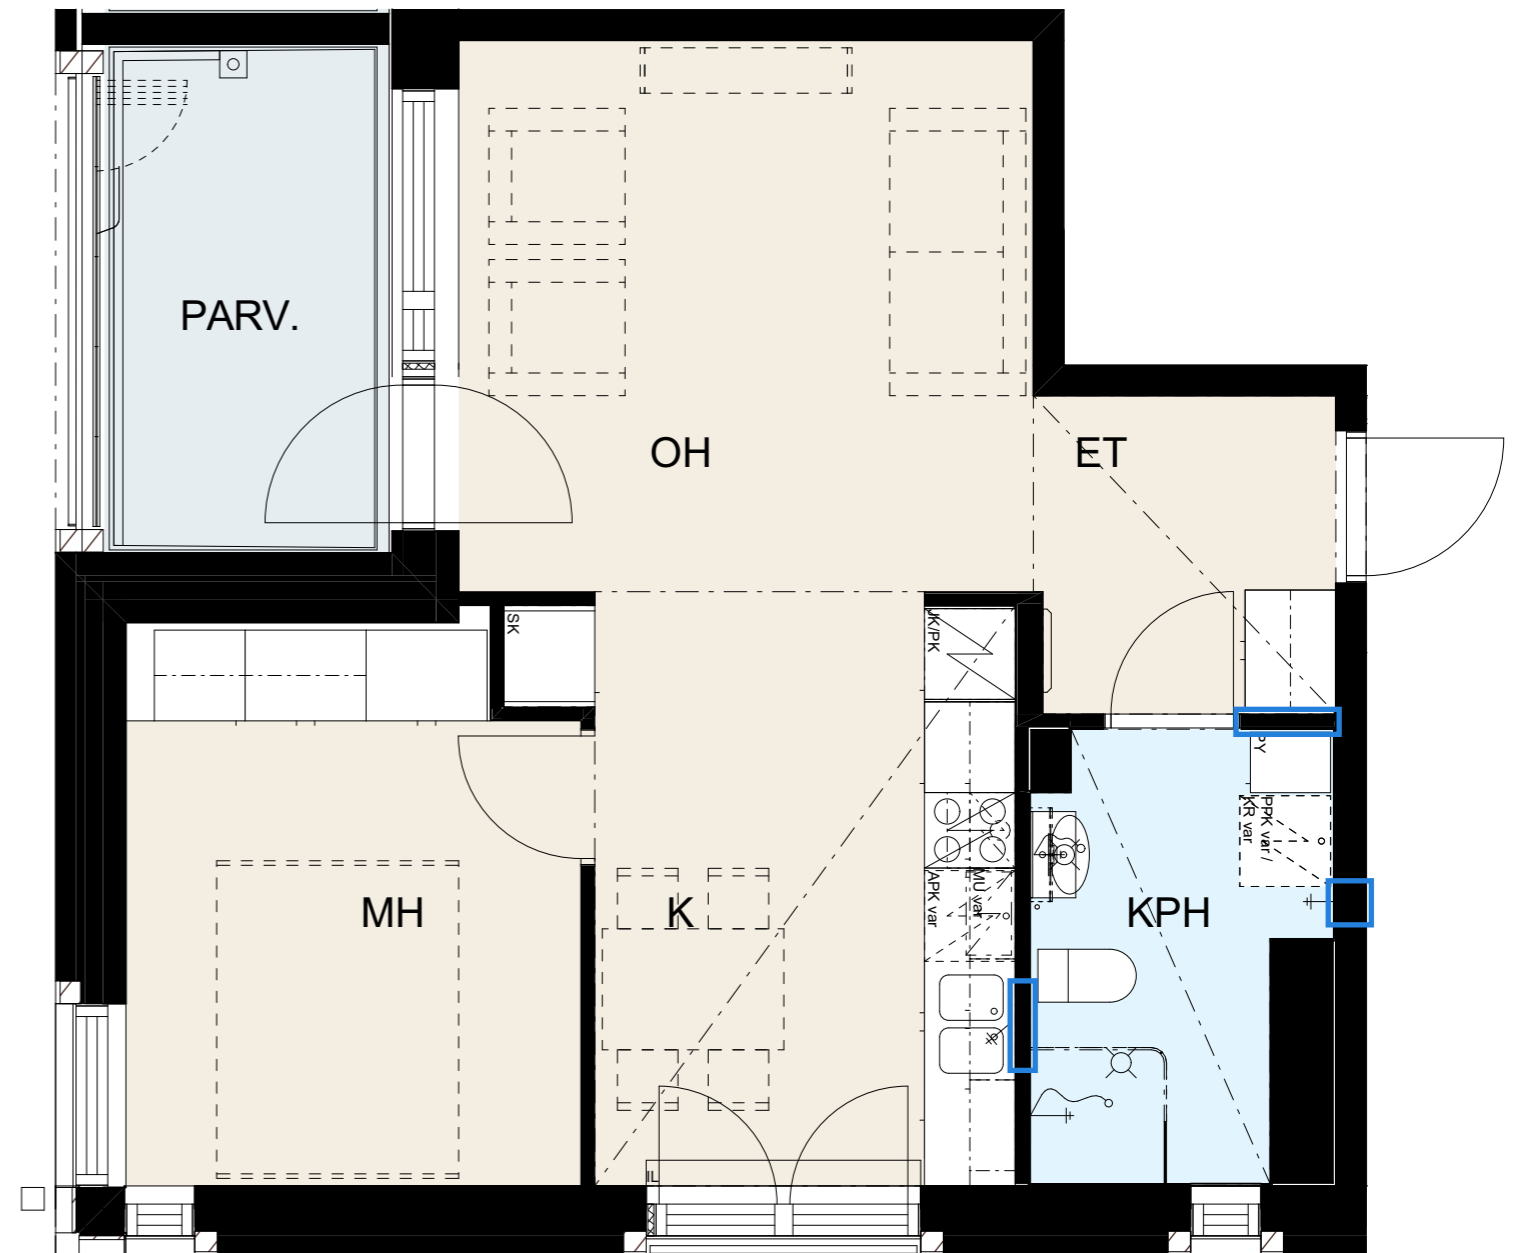

Helsingin kaupungin asunnot Oy Lavakatu 10

Lavakatu 10, 00240 Helsinki

2h+k, 46,5 m²

Huonekortti A19, 6. kerros

Keittiö	
kaapit	valkoinen
vedin	SK12
työtaso	laminaatti, tammi

Laatat	
keittiön välitila	LPC Uni, 97x297 cristal, valkoinen sauma, 300 marmorinvalkoinen
kph/WC lattia	LPC Kansas 100x100 grey, harmaa sauma, 330 harmaa
kph/WC seinä	LPC Uni, 197x197 cristal, valkoinen sauma, 300 marmorinvalkoinen

Seinät	valkoinen

Lattiamateriaali	Vinyylilankku Kährs Click Oulanka

MH/ET	
kaapit	valkoinen
vedin	SK12

Pyykkikaappi	
kaappi	valkoinen
vedin	

Kodinkoneet	
apk	varaus
jääkaappi-pakastin	UPO RF63EW
liesi	UPO LI51MF6V / UPO LIT61MF6V
liesikupu	Airfi Pia-SA, valkoinen

=
Rakenteissa paineellisia
vesijohtoja,
ei porattavia kiinnityksiä
näille seinäosuksille.