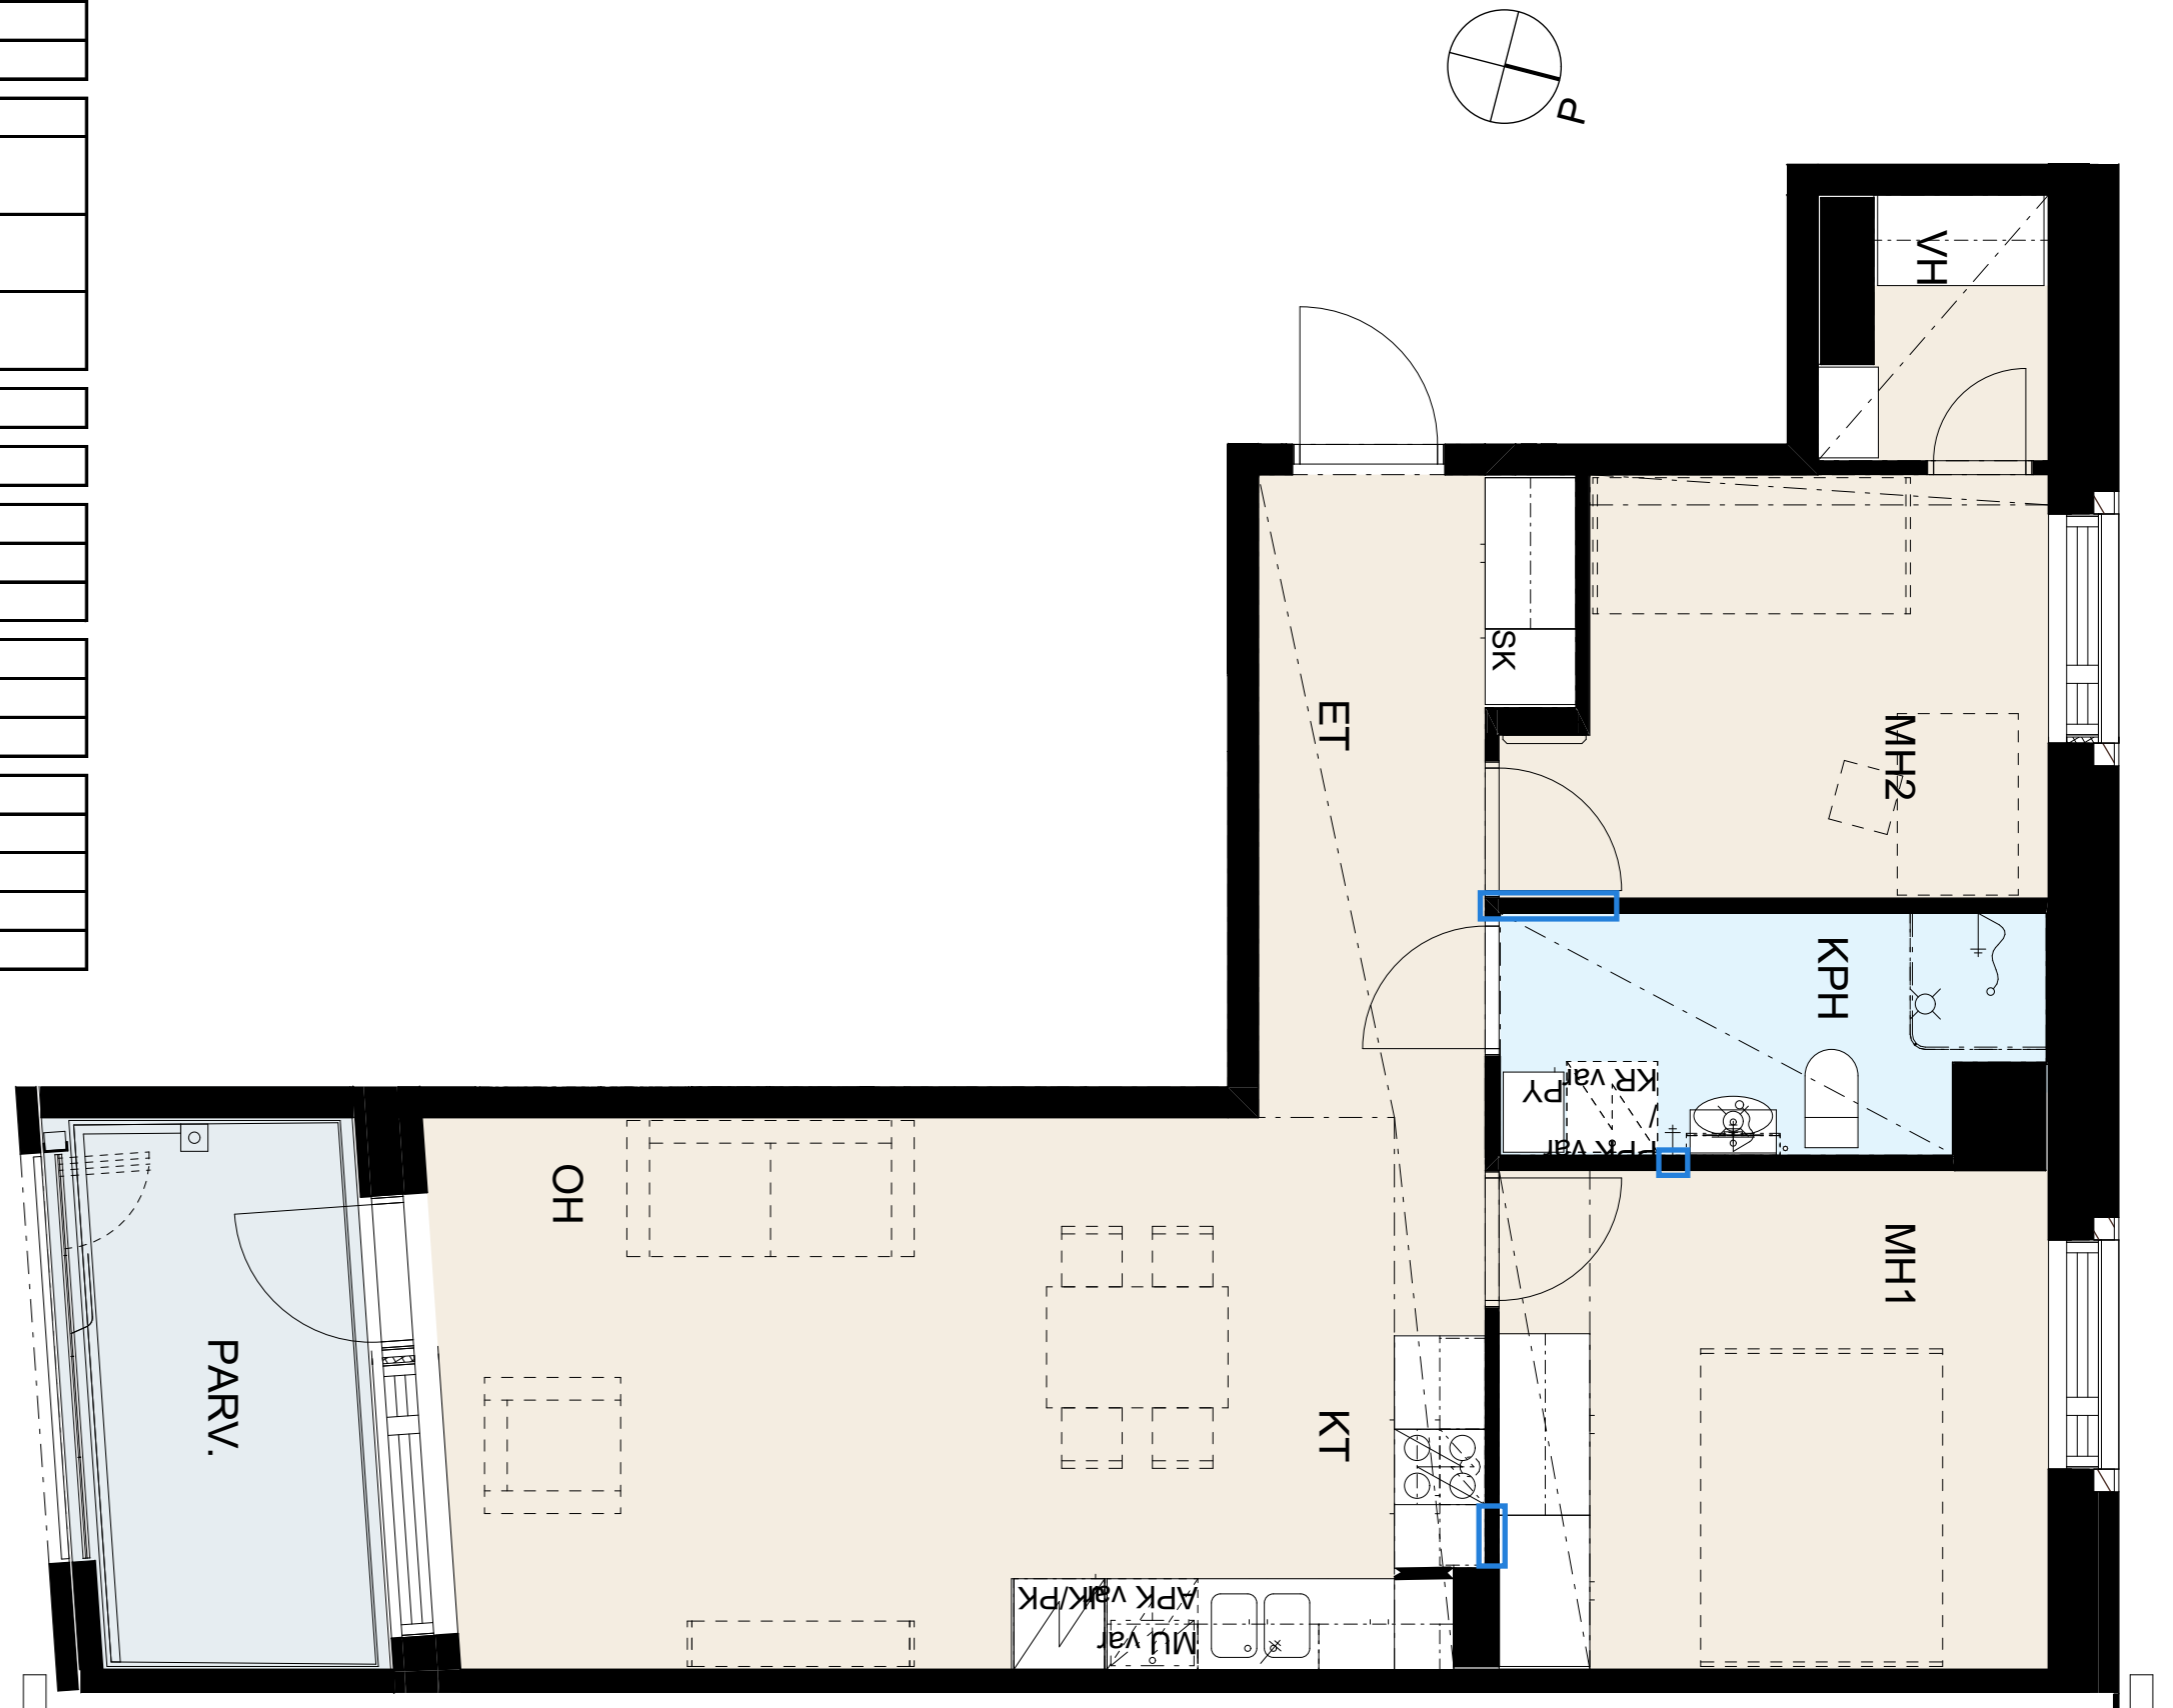

 =
Rakenteissa paineellisia vesijohtoja, ei porattavia kiinnityksiä näille seinäosuksille.

Helsingin kaupungin asunnot Oy Lavakatu 10

Lavakatu 10, 00240 Helsinki

2h+kt+alk, 53,0 m²

Huonekortti D101, 7. kerros