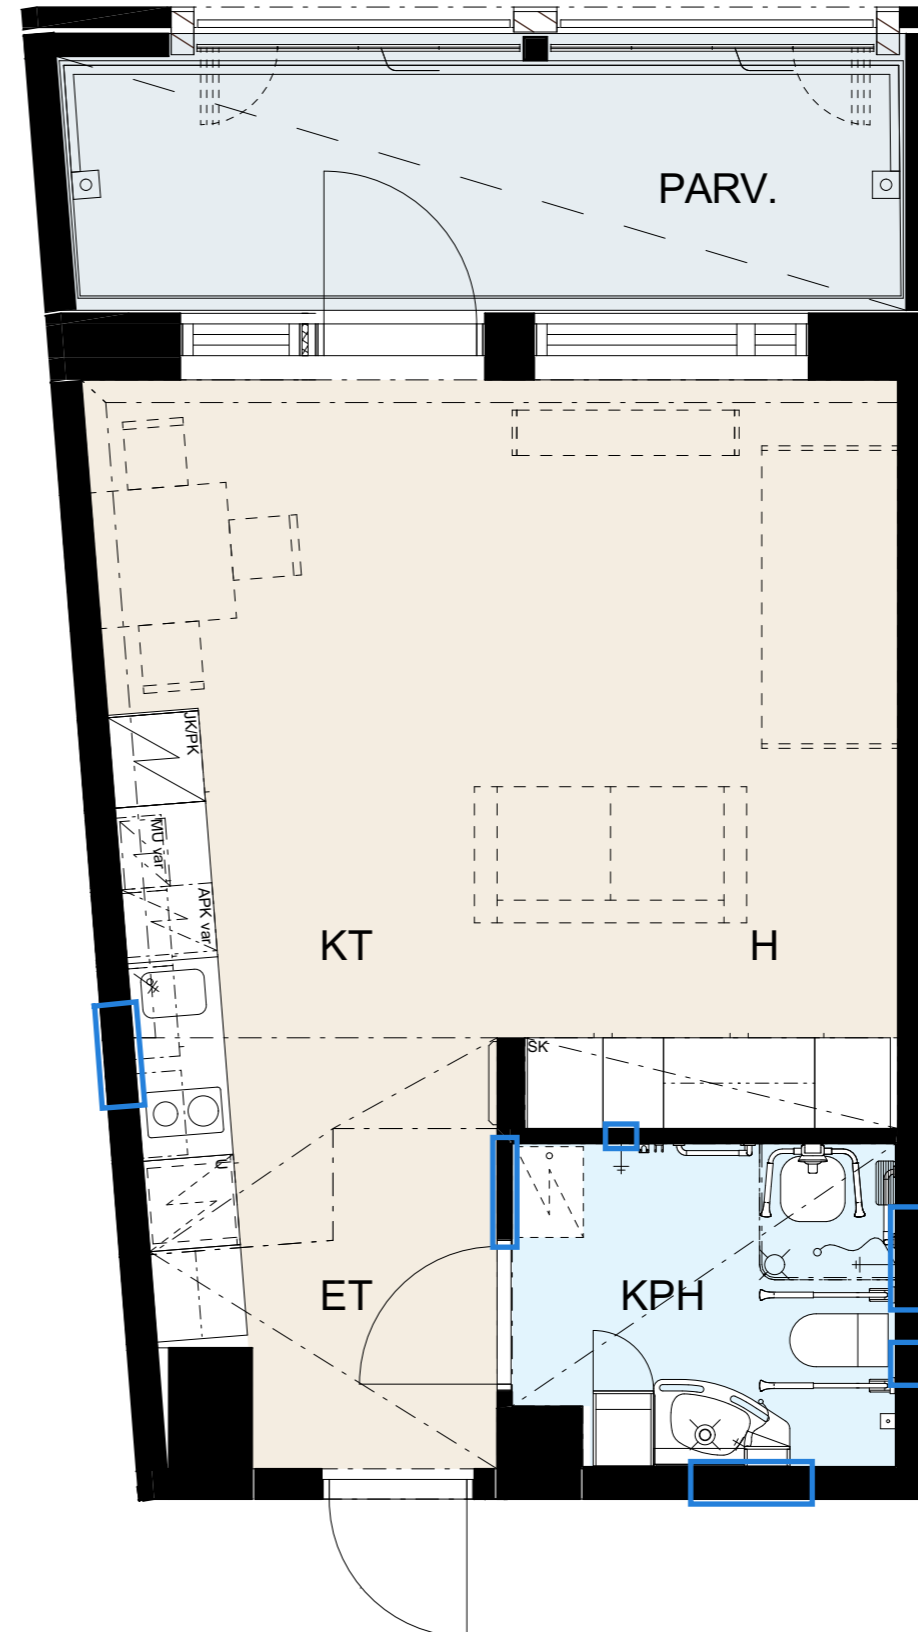

Helsingin kaupungin asunnot Oy Lavakatu 10

Lavakatu 10, 00240 Helsinki

1h+kt OA, 36,0 m²

Huonekortti C64, 4. kerros

Keittiö	
kaapit	valkoinen
vedin	SK12
työtaso	laminaatti, tammi

Laatat	
keittiön välitila	LPC Uni, 97x297 cristal, valkoinen sauma, 300 marmorinvalkoinen
kph/WC lattia	LPC Kansas 100x100 grey, harmaa sauma, 330 harmaa
kph/WC seinä	LPC Uni, 197x197 cristal, valkoinen sauma, 300 marmorinvalkoinen

Seinät	valkoinen

Lattiamateriaali	Muovimatto Upofloor estrad sound 15542

MH/ET	
kaapit	valkoinen
vedin	SK12

Pyykkikaappi	
kaappi	valkoinen
vedin	SK12

Kodinkoneet	
apk	varaus
jääkaappi-pakastin	UPO RF63EW
keittotaso	Electrolux HOI315F induktio
uuni	Electrolux COB300W
liesikupu	Swegon Casa Rock

=
Rakenteissa paineellisia
vesijohtoja,
ei porattavia kiinnityksiä
näille seinäosuuksille.