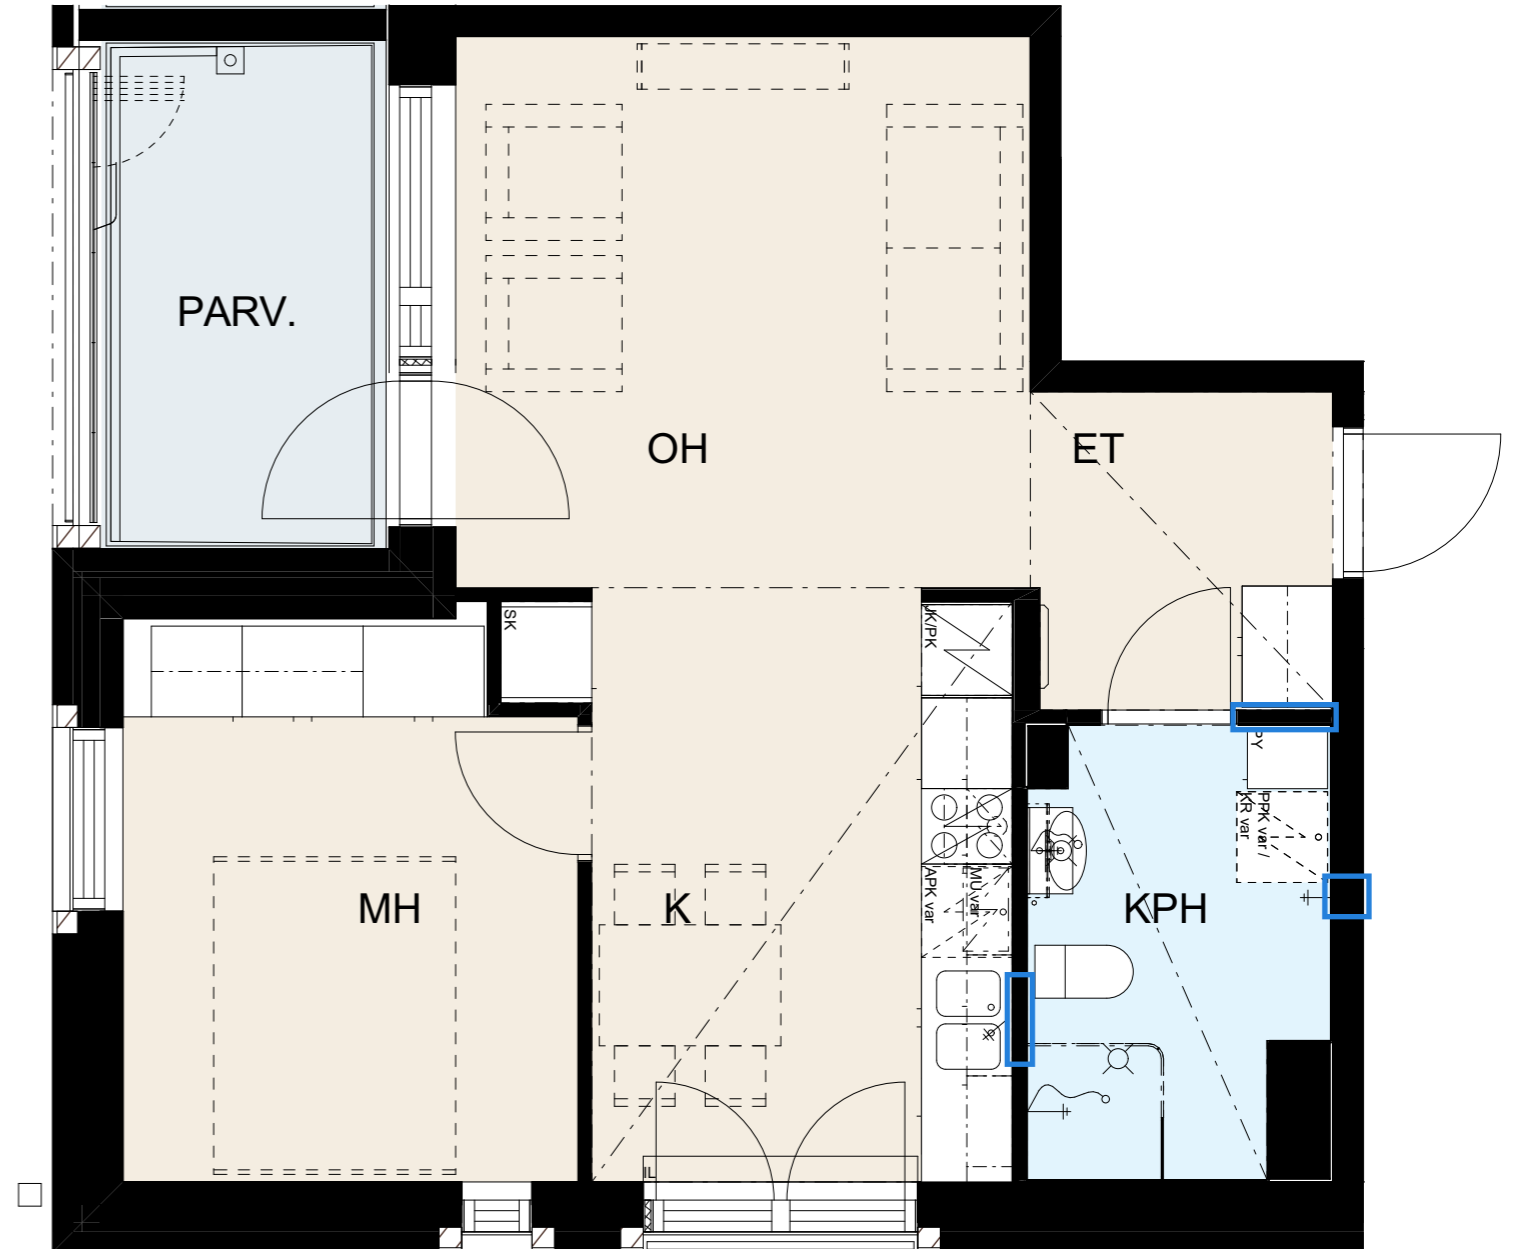

 =
Rakenteissa paineellisia
vesijohtoja,
ei porattavia kiinnityksiä
näille seinäosuksille.

Helsingin kaupungin asunnot Oy Lavakatu 10

Lavakatu 10, 00240 Helsinki

3h+kt, 65,0 m²

Huonekortti A12, 4. kerros

Keittiö	
kaapit	valkoinen
vedin	SK12
työtaso	laminaatti, tammi