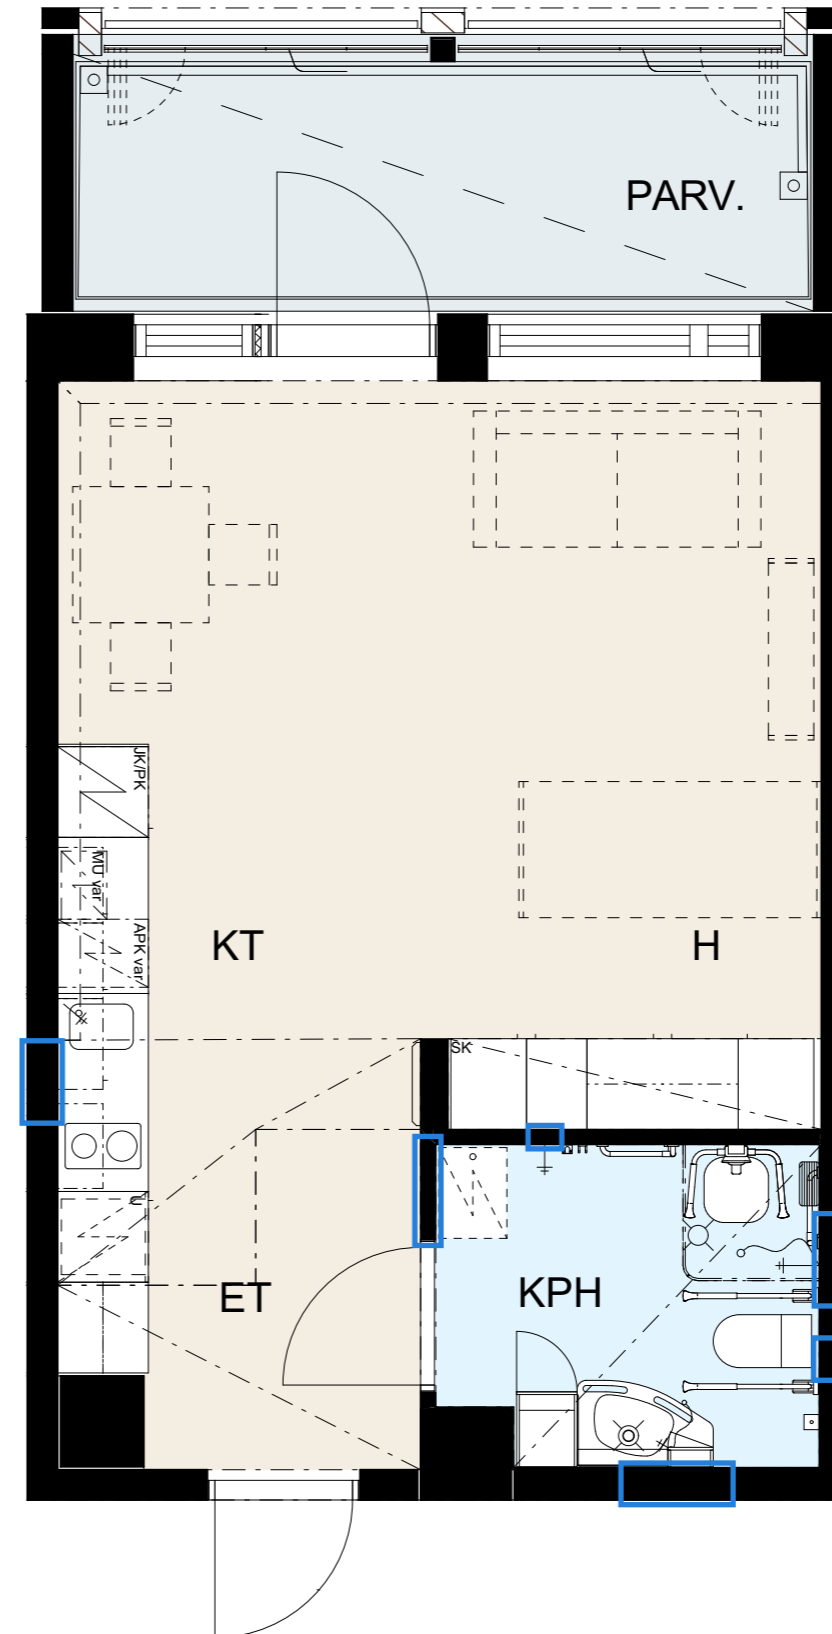

Helsingin kaupungin asunnot Oy Lavakatu 10

Lavakatu 10, 00240 Helsinki

1h+kt OA, 36,0 m²

Huonekortti B40, 4. kerros

Keittiö	
kaapit	valkoinen
vedin	SK12
työtaso	laminaatti, tammi

Laatat	
keittiön välitila	LPC Uni, 97x297 cristal, valkoinen sauma, 300 marmorinvalkoinen
kph/WC lattia	LPC Kansas 100x100 grey, harmaa sauma, 330 harmaa
kph/WC seinä	LPC Uni, 197x197 cristal, valkoinen sauma, 300 marmorinvalkoinen

Seinät	valkoinen

Lattiamateriaali	Muovimatto Upofloor estrad sound 15542

MH/ET	
kaapit	valkoinen
vedin	SK12

Pyykkikaappi	
kaappi	valkoinen
vedin	SK12

Kodinkoneet	
apk	varaus
jääkaappi-pakastin	UPO RF63EW
keittotaso	Electrolux HOI315F induktio
uuni	Electrolux COB300W
liesikupu	Swegon Casa Rock

=
Rakenteissa paineellisia
vesijohtoja,
ei porattavia kiinnityksiä
näille seinäosuuksille.