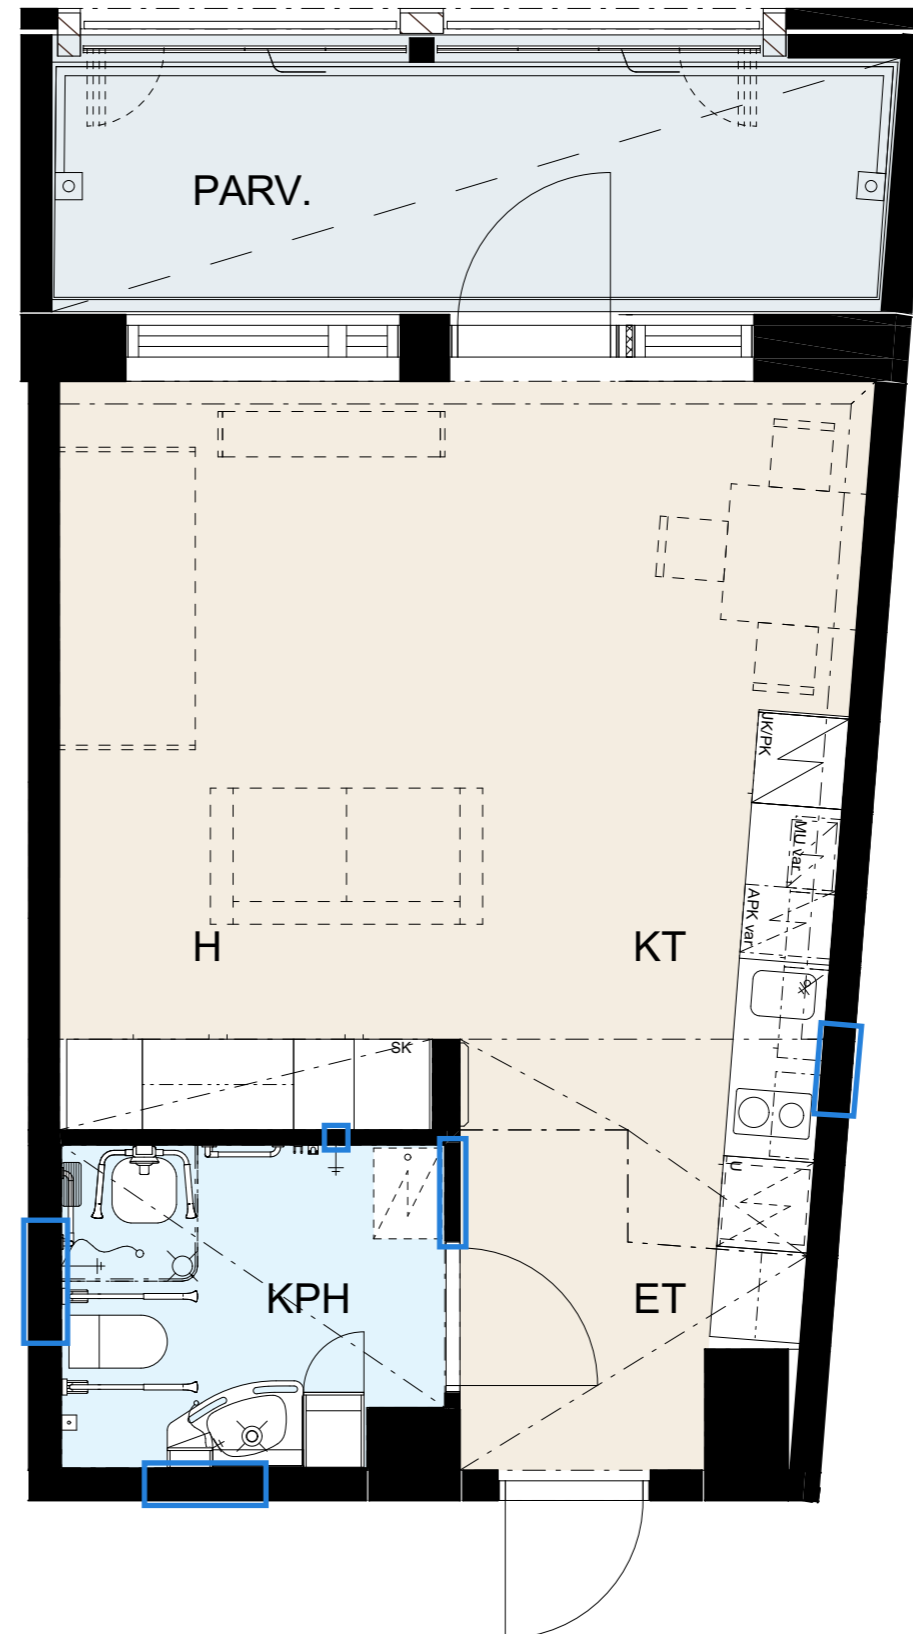

Helsingin kaupungin asunnot Oy Lavakatu 10

Lavakatu 10, 00240 Helsinki

1h+kt OA, 36,0 m²

Huonekortti C63, 4. kerros

Keittiö	
kaapit	valkoinen
vedin	SK12
työtaso	laminaatti, tammi

Laatat	
keittiön välitila	LPC Uni, 97x297 cristal, valkoinen sauma, 300 marmorinvalkoinen
kph/WC lattia	LPC Kansas 100x100 grey, harmaa sauma, 330 harmaa
kph/WC seinä	LPC Uni, 197x197 cristal, valkoinen sauma, 300 marmorinvalkoinen

Seinät	valkoinen

Lattiamateriaali	Muovimatto Upofloor estrad sound 15542

MH/ET	
kaapit	valkoinen
vedin	SK12

Pyykkikaappi	
kaappi	valkoinen
vedin	SK12

Kodinkoneet	
apk	varaus
jääkaappi-pakastin	UPO RF63EW
keittotaso	Electrolux HOI315F induktio
uuni	Electrolux COB300W
liesikupu	Swegon Casa Rock

=
Rakenteissa paineellisia
vesijohtoja,
ei porattavia kiinnityksiä
näille seinäosuuksille.