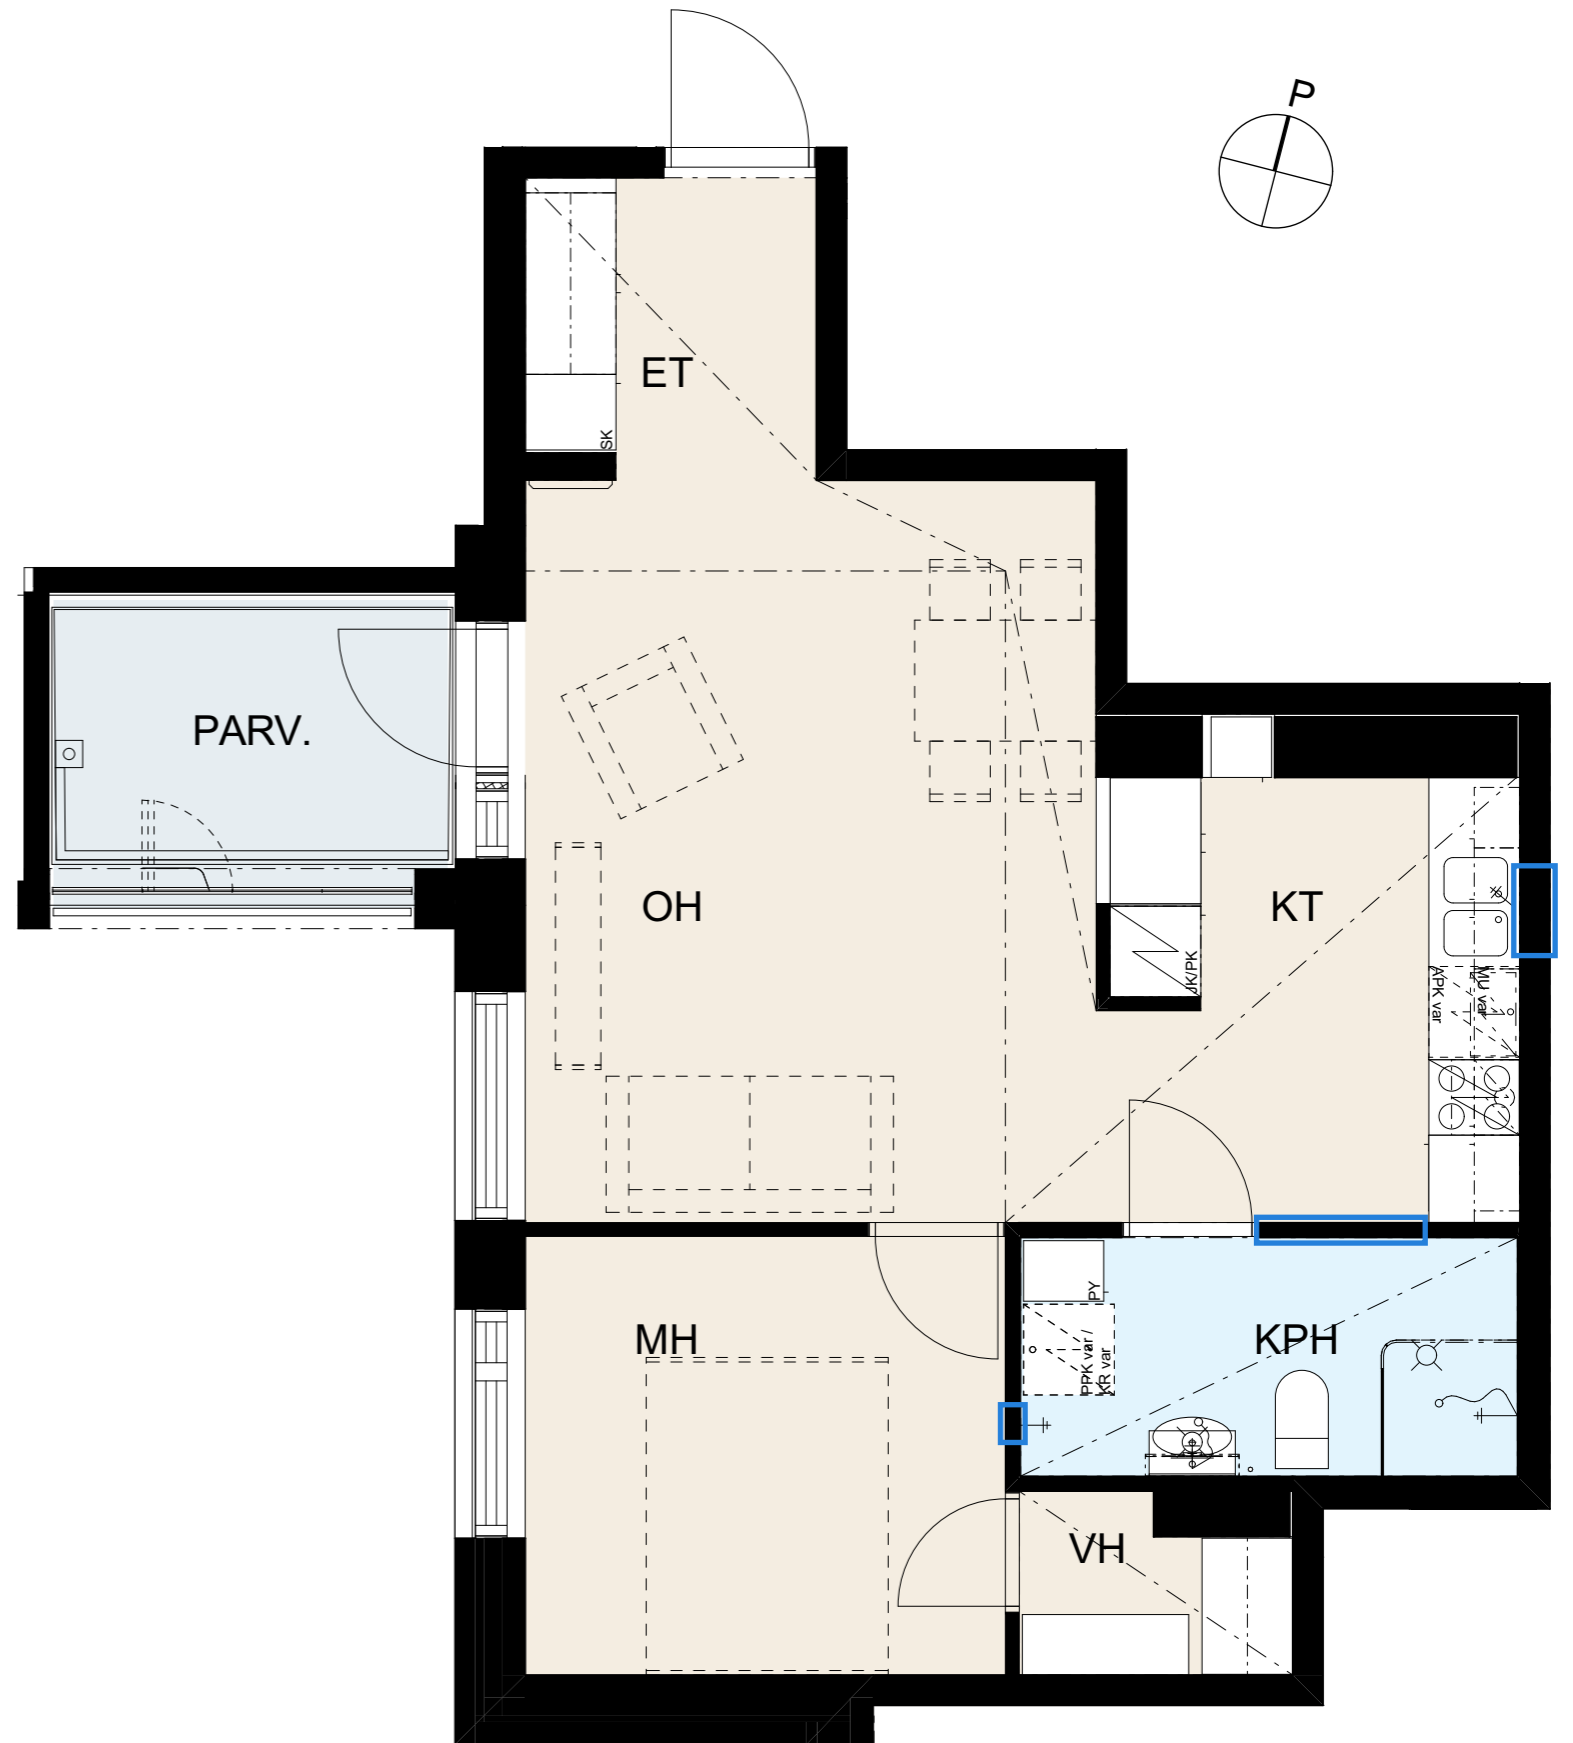

Helsingin kaupungin asunnot Oy Lavakatu 10

Lavakatu 10, 00240 Helsinki

2h+kt, 48,5 m²

Huonekortti E138, 8. kerros

Keittiö	
kaapit	valkoinen
vedin	SK12
työtaso	laminaatti, tammi

Laatat	
keittiön välitila	LPC Uni, 97x297 cristal, valkoinen sauma, 300 marmorinvalkoinen
kph/WC lattia	LPC Kansas 100x100 grey, harmaa sauma, 330 harmaa
kph/WC seinä	LPC Uni, 197x197 cristal, valkoinen sauma, 300 marmorinvalkoinen

Seinät	valkoinen

Lattiamateriaali	Vinyylilankku Kährs Click Oulanka

MH/ET	
kaapit	valkoinen
vedin	SK12

Pyykkikaappi	
kaappi	valkoinen
vedin	

Kodinkoneet	
apk	varaus
jääkaappi-pakastin	UPO RF63EW
liesi	UPO LI51MF6V / UPO LIT61MF6V
liesikupu	Airfi Pia-SA, valkoinen

=
Rakenteissa paineellisia
vesijohtoja,
ei porattavia kiinnityksiä
näille seinäosuksille.