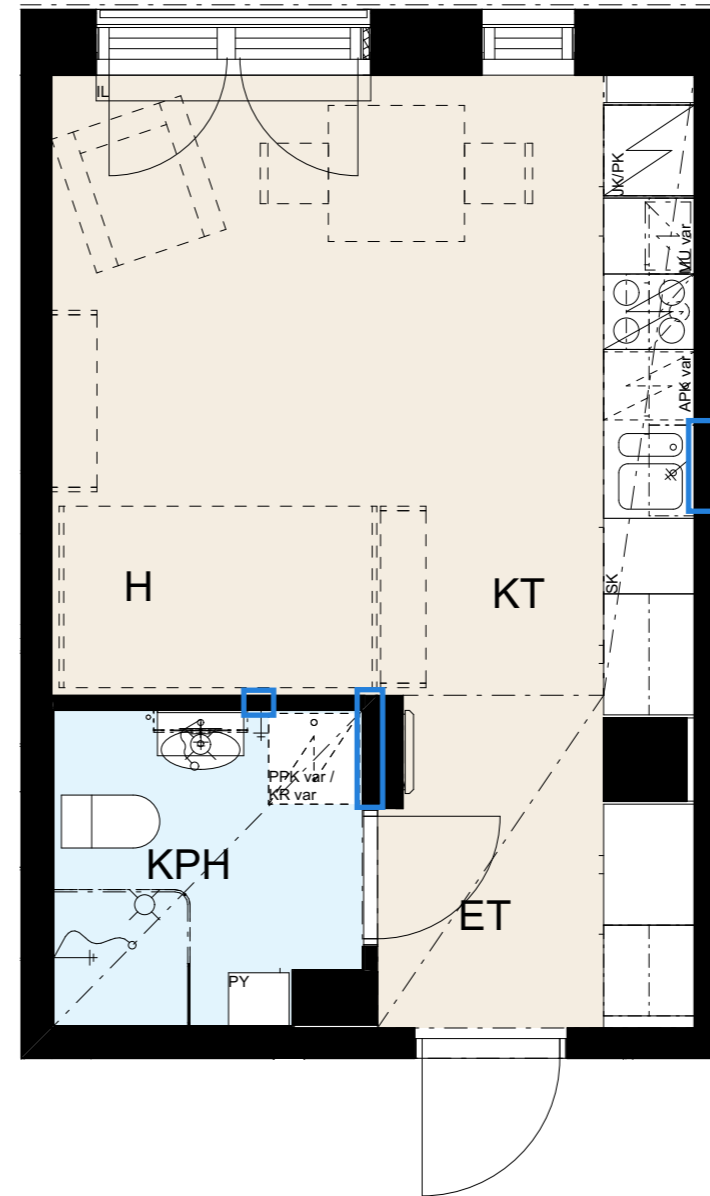

Helsingin kaupungin asunnot Oy Lavakatu 10

Lavakatu 10, 00240 Helsinki

1h+kt, 26,0 m²

Huonekortti E105, 1. kerros

Keittiö	
kaapit	valkoinen
vedin	SK12
työtaso	laminaatti, tammi

Laatat	
keittiön välitila	LPC Uni, 97x297 cristal, valkoinen sauma, 300 marmorinvalkoinen
kph/WC lattia	LPC Kansas 100x100 grey, harmaa sauma, 330 harmaa
kph/WC seinä	LPC Uni, 197x197 cristal, valkoinen sauma, 300 marmorinvalkoinen

Seinät	valkoinen

Lattiamateriaali	Vinyylilankku Kährs Click Oulanka

MH/ET	
kaapit	valkoinen
vedin	SK12

Pyykkikaappi	
kaappi	valkoinen
vedin	

Kodinkoneet	
apk	varaus
jääkaappi-pakastin	UPO RF63EW
liesi	UPO LI51MF6V / UPO LIT61MF6V
liesikupu	Airfi Pia-SA, valkoinen

=
Rakenteissa paineellisia
vesijohtoja,
ei porattavia kiinnityksiä
näille seinäosuksille.