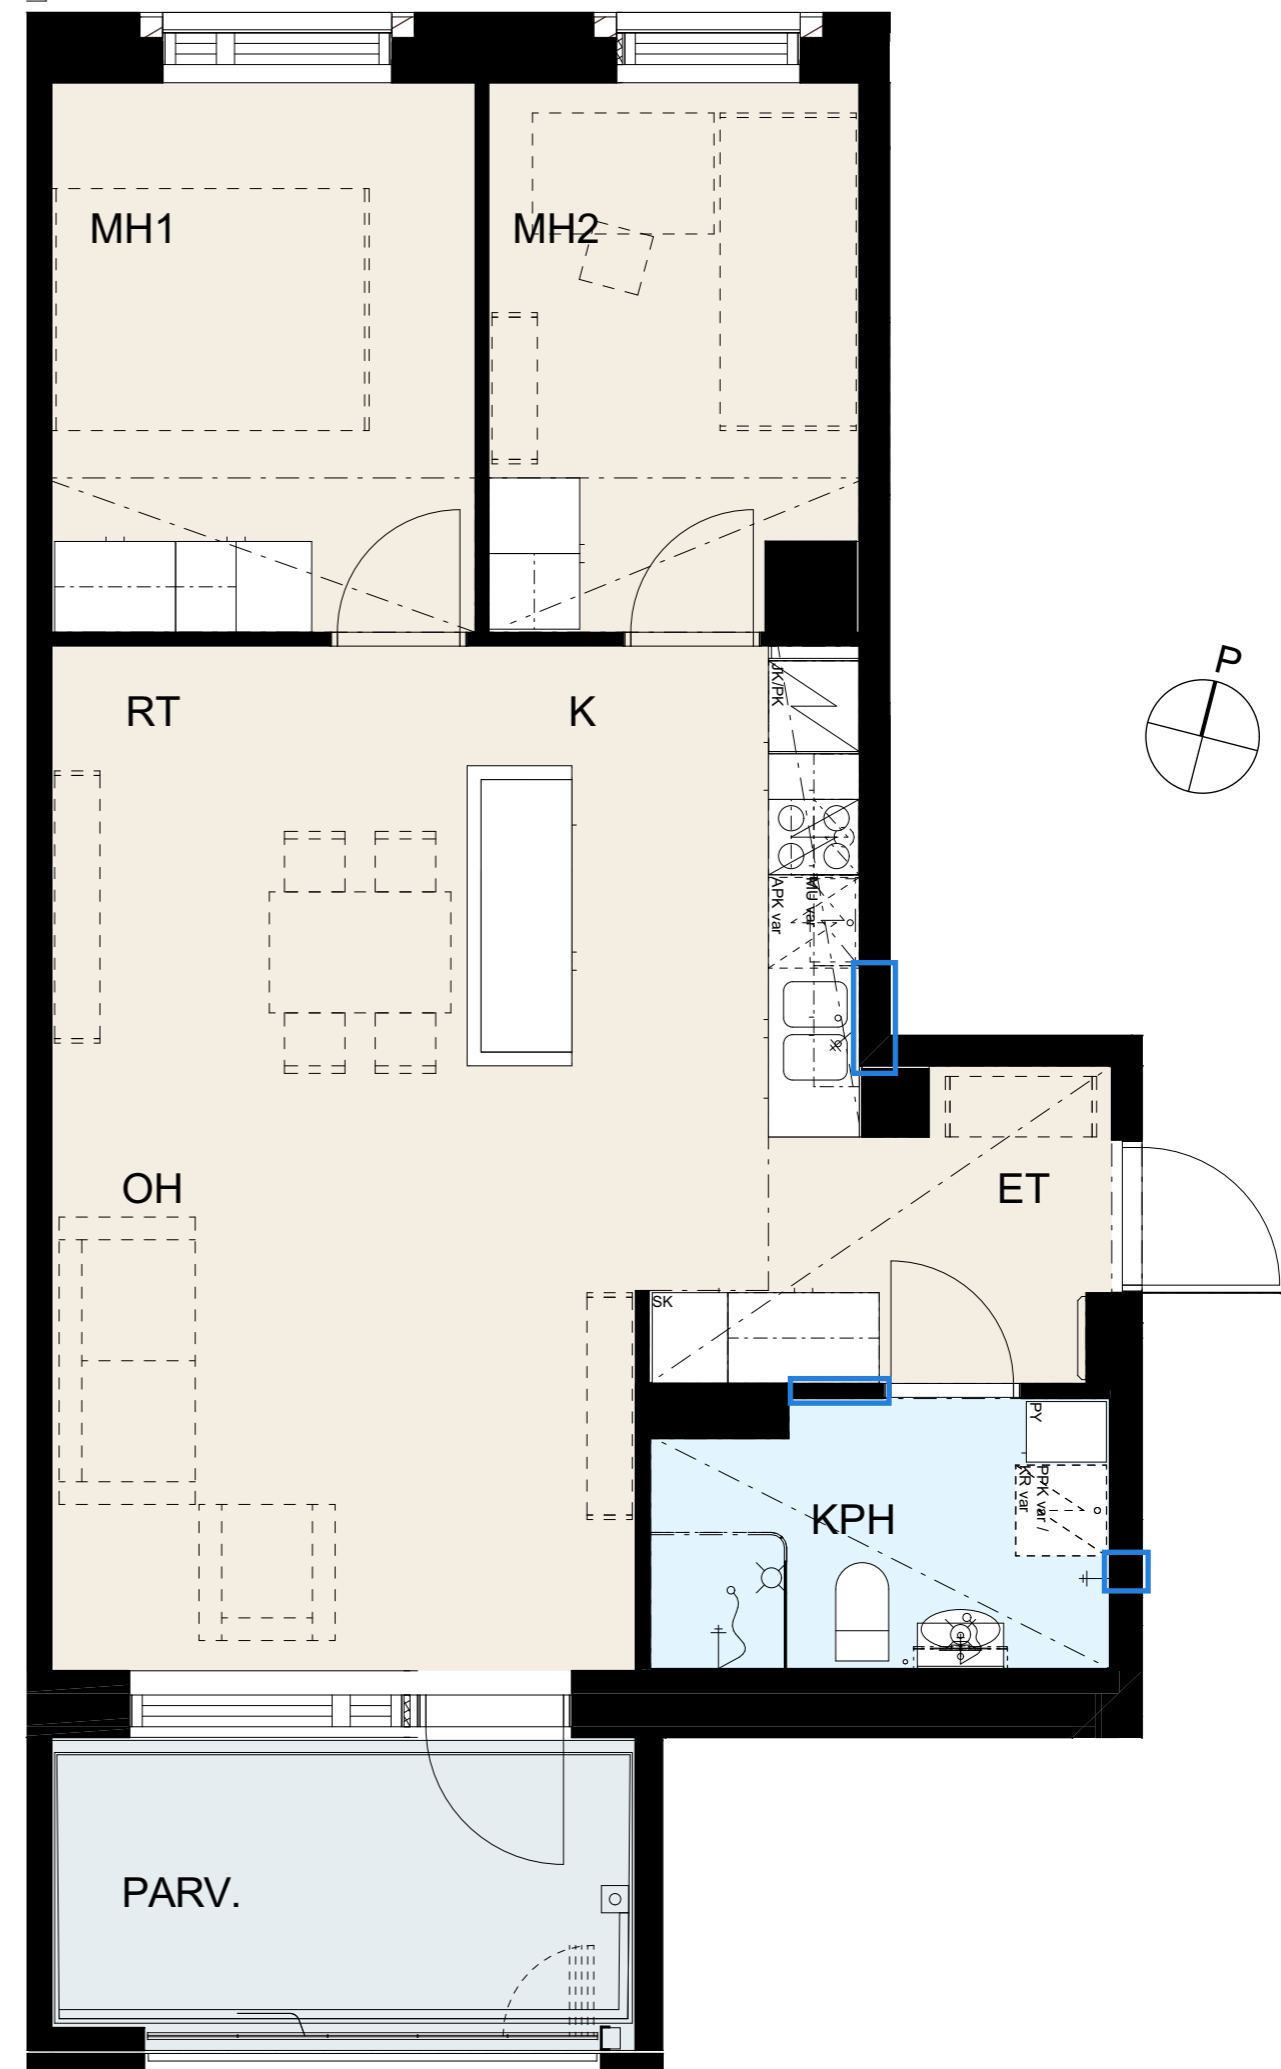

Helsingin kaupungin asunnot Oy Lavakatu 10

Lavakatu 10, 00240 Helsinki

3h+kt, 62,0 m²

Huonekortti E134, 7. kerros

Keittiö	
kaapit	valkoinen
vedin	SK12
työtaso	laminaatti, tammi

Laatat	
keittiön välitila	LPC Uni, 97x297 cristal, valkoinen sauma, 300 marmorinvalkoinen
kph/WC lattia	LPC Kansas 100x100 grey, harmaa sauma, 330 harmaa
kph/WC seinä	LPC Uni, 197x197 cristal, valkoinen sauma, 300 marmorinvalkoinen

Seinät	valkoinen

Lattiamateriaali	Vinyylilankku Kährs Click Oulanka

MH/ET	
kaapit	valkoinen
vedin	SK12

Pyykkikaappi	
kaappi	valkoinen
vedin	

Kodinkoneet	
apk	varaus
jääkaappi-pakastin	UPO RF63EW
liesi	UPO LI51MF6V / UPO LIT61MF6V
liesikupu	Airfi Pia-SA, valkoinen

=
Rakenteissa paineellisia vesijohtoja,
ei porattavia kiinnityksiä
näille seinäosuksille.