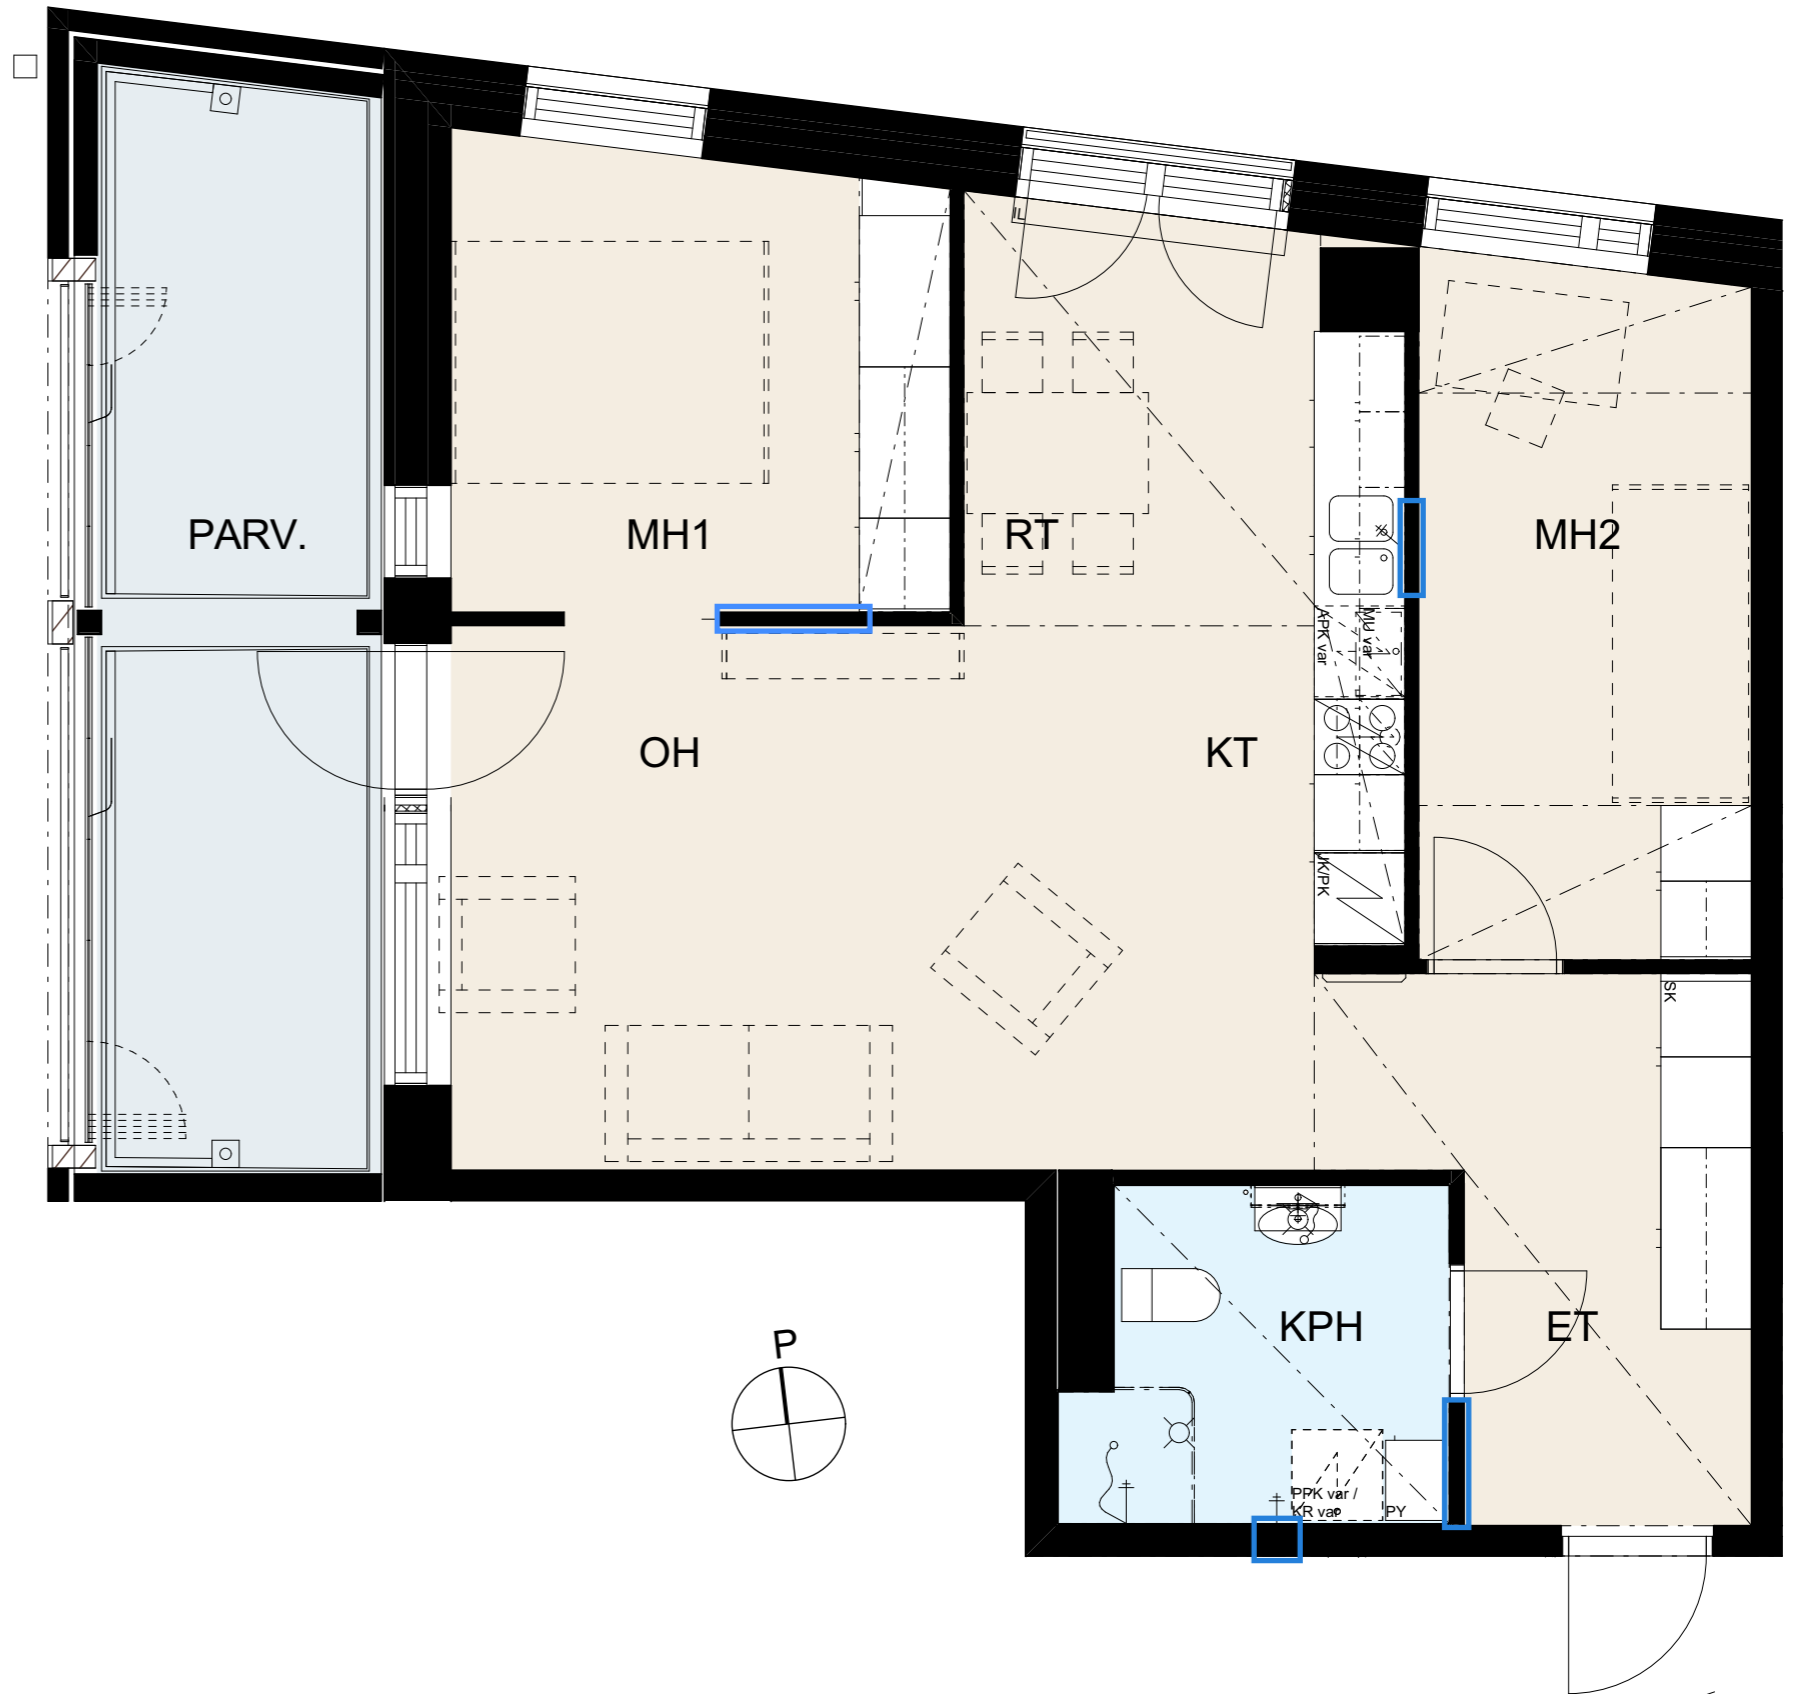

Helsingin kaupungin asunnot Oy Lavakatu 10

Lavakatu 10, 00240 Helsinki

3h+kt, 64,5 m²

Huonekortti A20, 6. kerros

Keittiö	
kaapit	valkoinen
vedin	SK12
työtaso	laminaatti, tammi

Laatat	
keittiön välitila	LPC Uni, 97x297 cristal, valkoinen sauma, 300 marmorinvalkoinen
kph/WC lattia	LPC Kansas 100x100 grey, harmaa sauma, 330 harmaa
kph/WC seinä	LPC Uni, 197x197 cristal, valkoinen sauma, 300 marmorinvalkoinen

Seinät	valkoinen

Lattiamateriaali	Vinyylilankku Kährs Click Oulanka

MH/ET	
kaapit	valkoinen
vedin	SK12

Pyykkikaappi	
kaappi	valkoinen
vedin	

Kodinkoneet	
apk	varaus
jääkaappi-pakastin	UPO RF63EW
liesi	UPO LI51MF6V / UPO LIT61MF6V
liesikupu	Airfi Pia-SA, valkoinen

=
Rakenteissa paineellisia vesijohtoja tai liukuovi, ei porattavia kiinnityksiä näille seinäosuuksille.