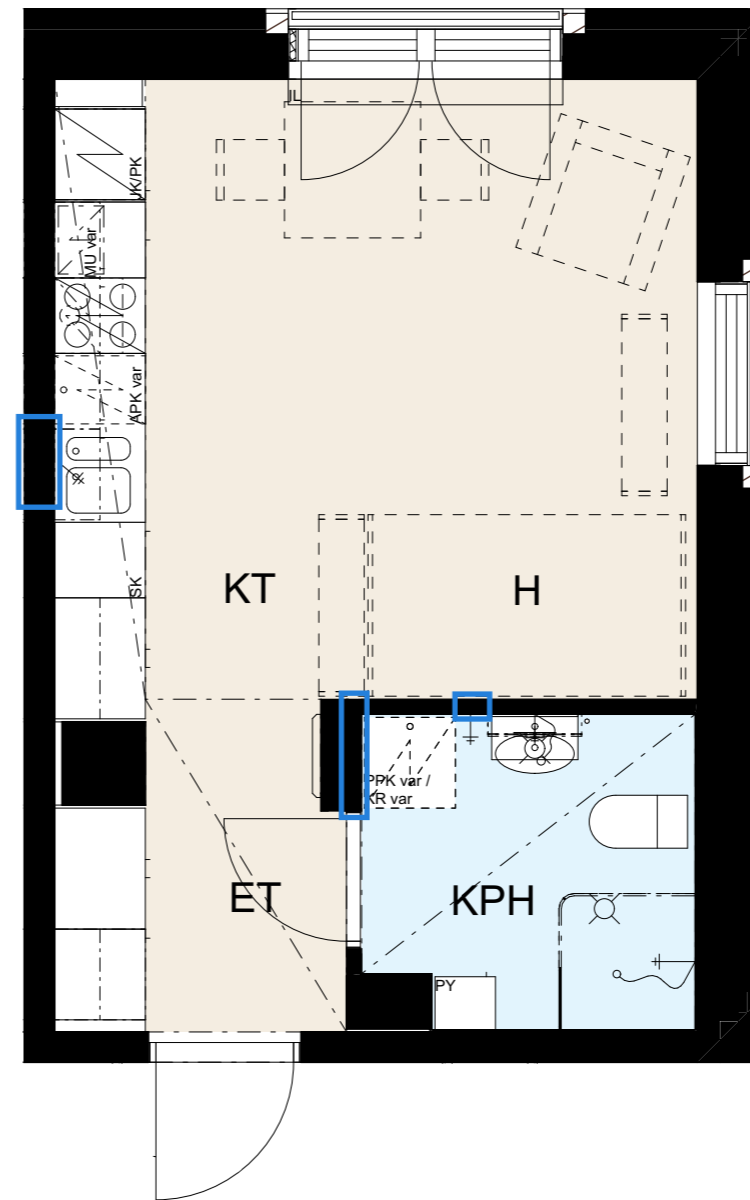

Helsingin kaupungin asunnot Oy Lavakatu 10

Lavakatu 10, 00240 Helsinki

1h+kt, 26,0 m²

Huonekortti E116, 3. kerros

Keittiö	
kaapit	valkoinen
vedin	SK12
työtaso	laminaatti, tammi

Laatat	
keittiön välitila	LPC Uni, 97x297 cristal, valkoinen sauma, 300 marmorinvalkoinen
kph/WC lattia	LPC Kansas 100x100 grey, harmaa sauma, 330 harmaa
kph/WC seinä	LPC Uni, 197x197 cristal, valkoinen sauma, 300 marmorinvalkoinen

Seinät	
	valkoinen

Lattiamateriaali	
	Vinyylilankku Kährs Click Oulanka

MH/ET	
kaapit	valkoinen
vedin	SK12

Pyykkikaappi	
kaappi	valkoinen
vedin	

Kodinkoneet	
apk	varaus
jääkaappi-pakastin	UPO RF63EW
liesi	UPO LI51MF6V / UPO LIT61MF6V
liesikupu	Airfi Pia-SA, valkoinen

=
Rakenteissa paineellisia
vesijohtoja,
ei porattavia kiinnityksiä
näille seinäosuuksille.