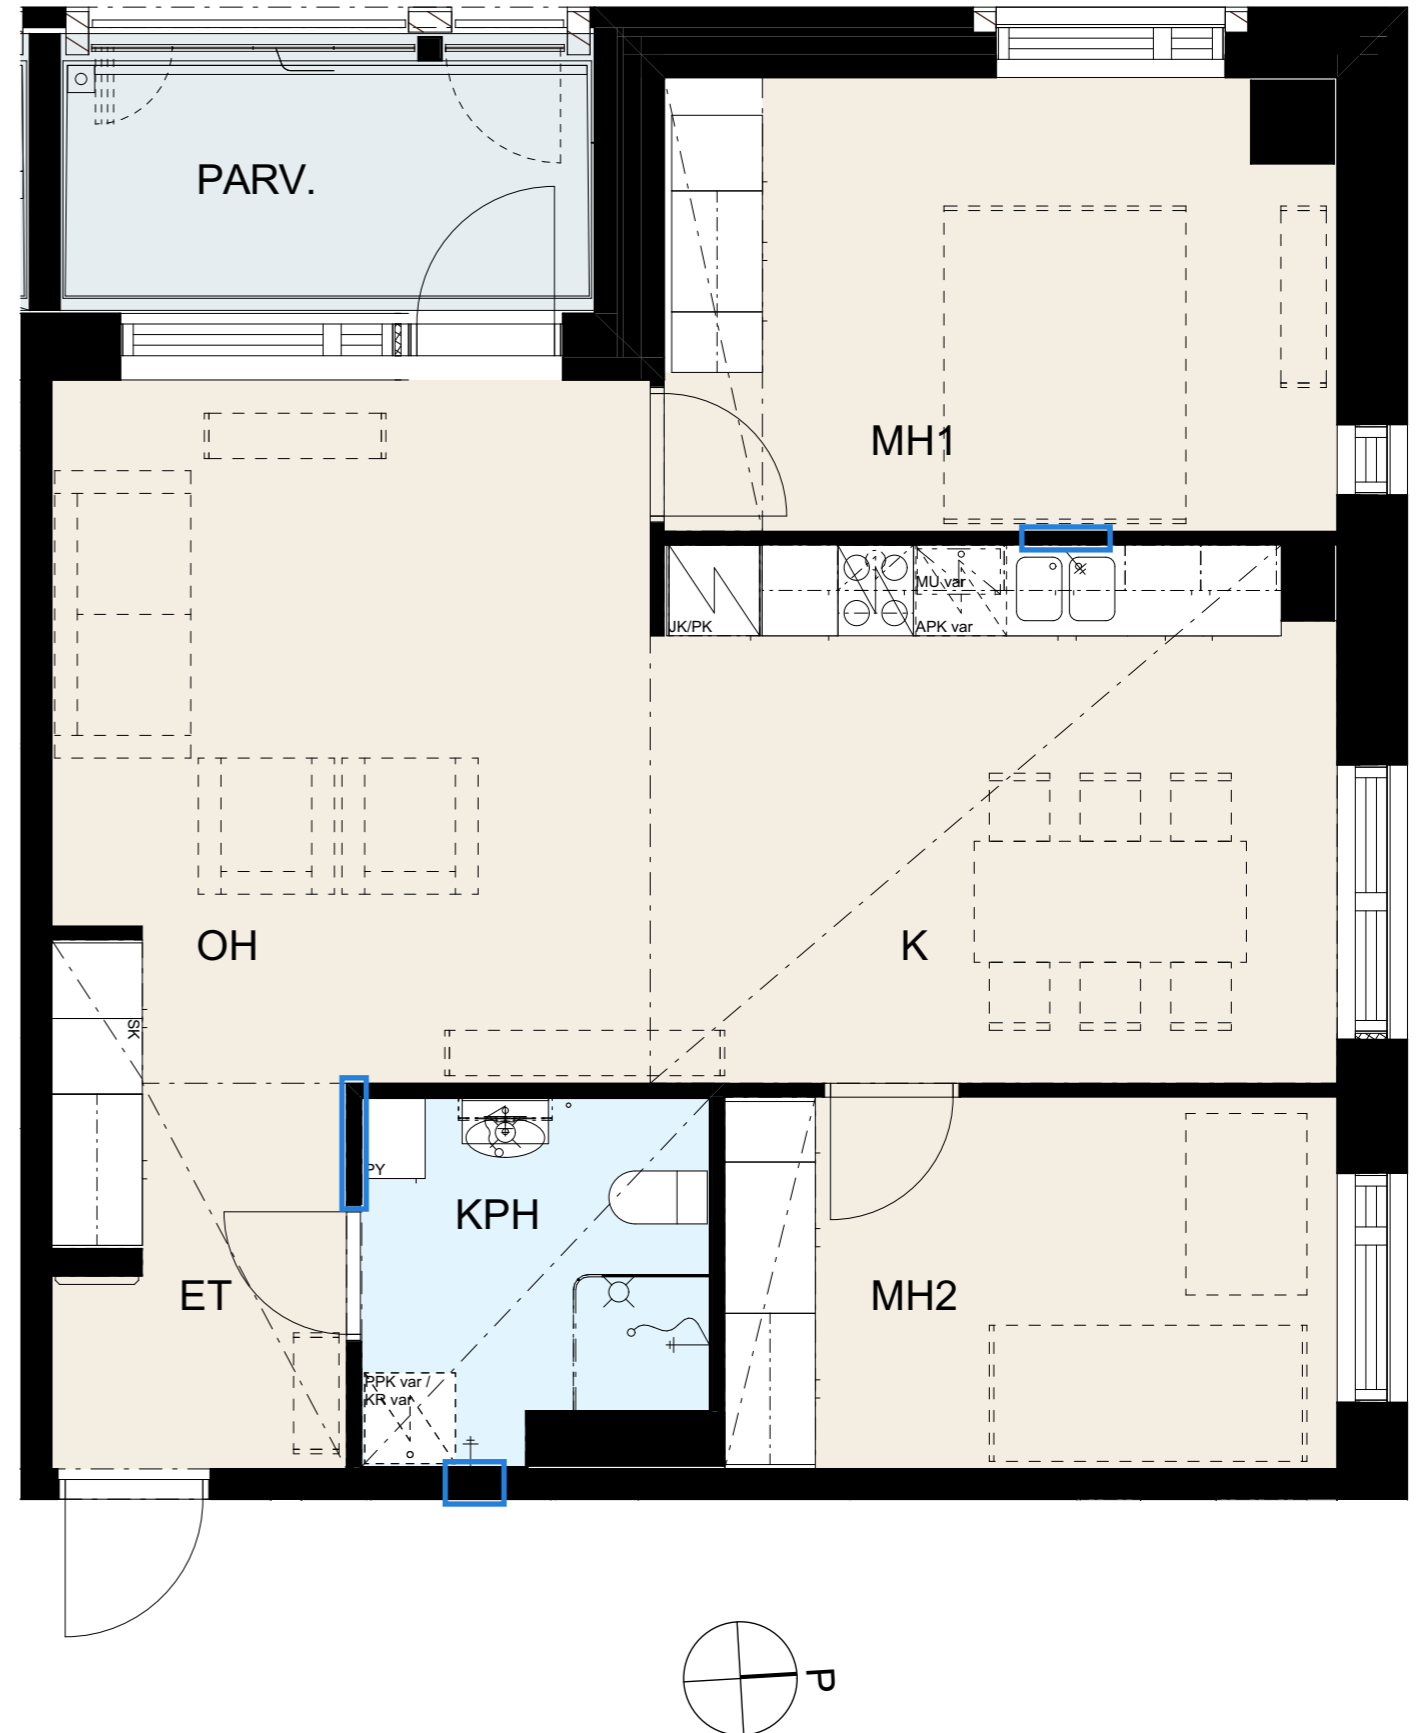

Helsingin kaupungin asunnot Oy Lavakatu 10
Lavakatu 10, 00240 Helsinki
3h+k, 69,0 m²

Huonekortti C70, 5. kerros

Keittiö	
kaapit	valkoinen
vedin	SK12
työtaso	laminaatti, tammi

Laatat	
keittiön välitila	LPC Uni, 97x297 cristal, valkoinen sauma, 300 marmorinvalkoinen
kph/WC lattia	LPC Kansas 100x100 grey, harmaa sauma, 330 harmaa
kph/WC seinä	LPC Uni, 197x197 cristal, valkoinen sauma, 300 marmorinvalkoinen

Seinät	valkoinen

Lattiamateriaali	Vinyylilankku Kährs Click Oulanka

MH/ET	
kaapit	valkoinen
vedin	SK12

Pyykkikaappi	
kaappi	valkoinen
vedin	

Kodinkoneet	
apk	varaus
jääkaappi-pakastin	UPO RF63EW
liesi	UPO LI51MF6V / UPO LIT61MF6V
liesikupu	Airfi Pia-SA, valkoinen

=
Rakenteissa paineellisia
vesijohtoja,
ei porattavia kiinnityksiä
näille seinäosuksille.