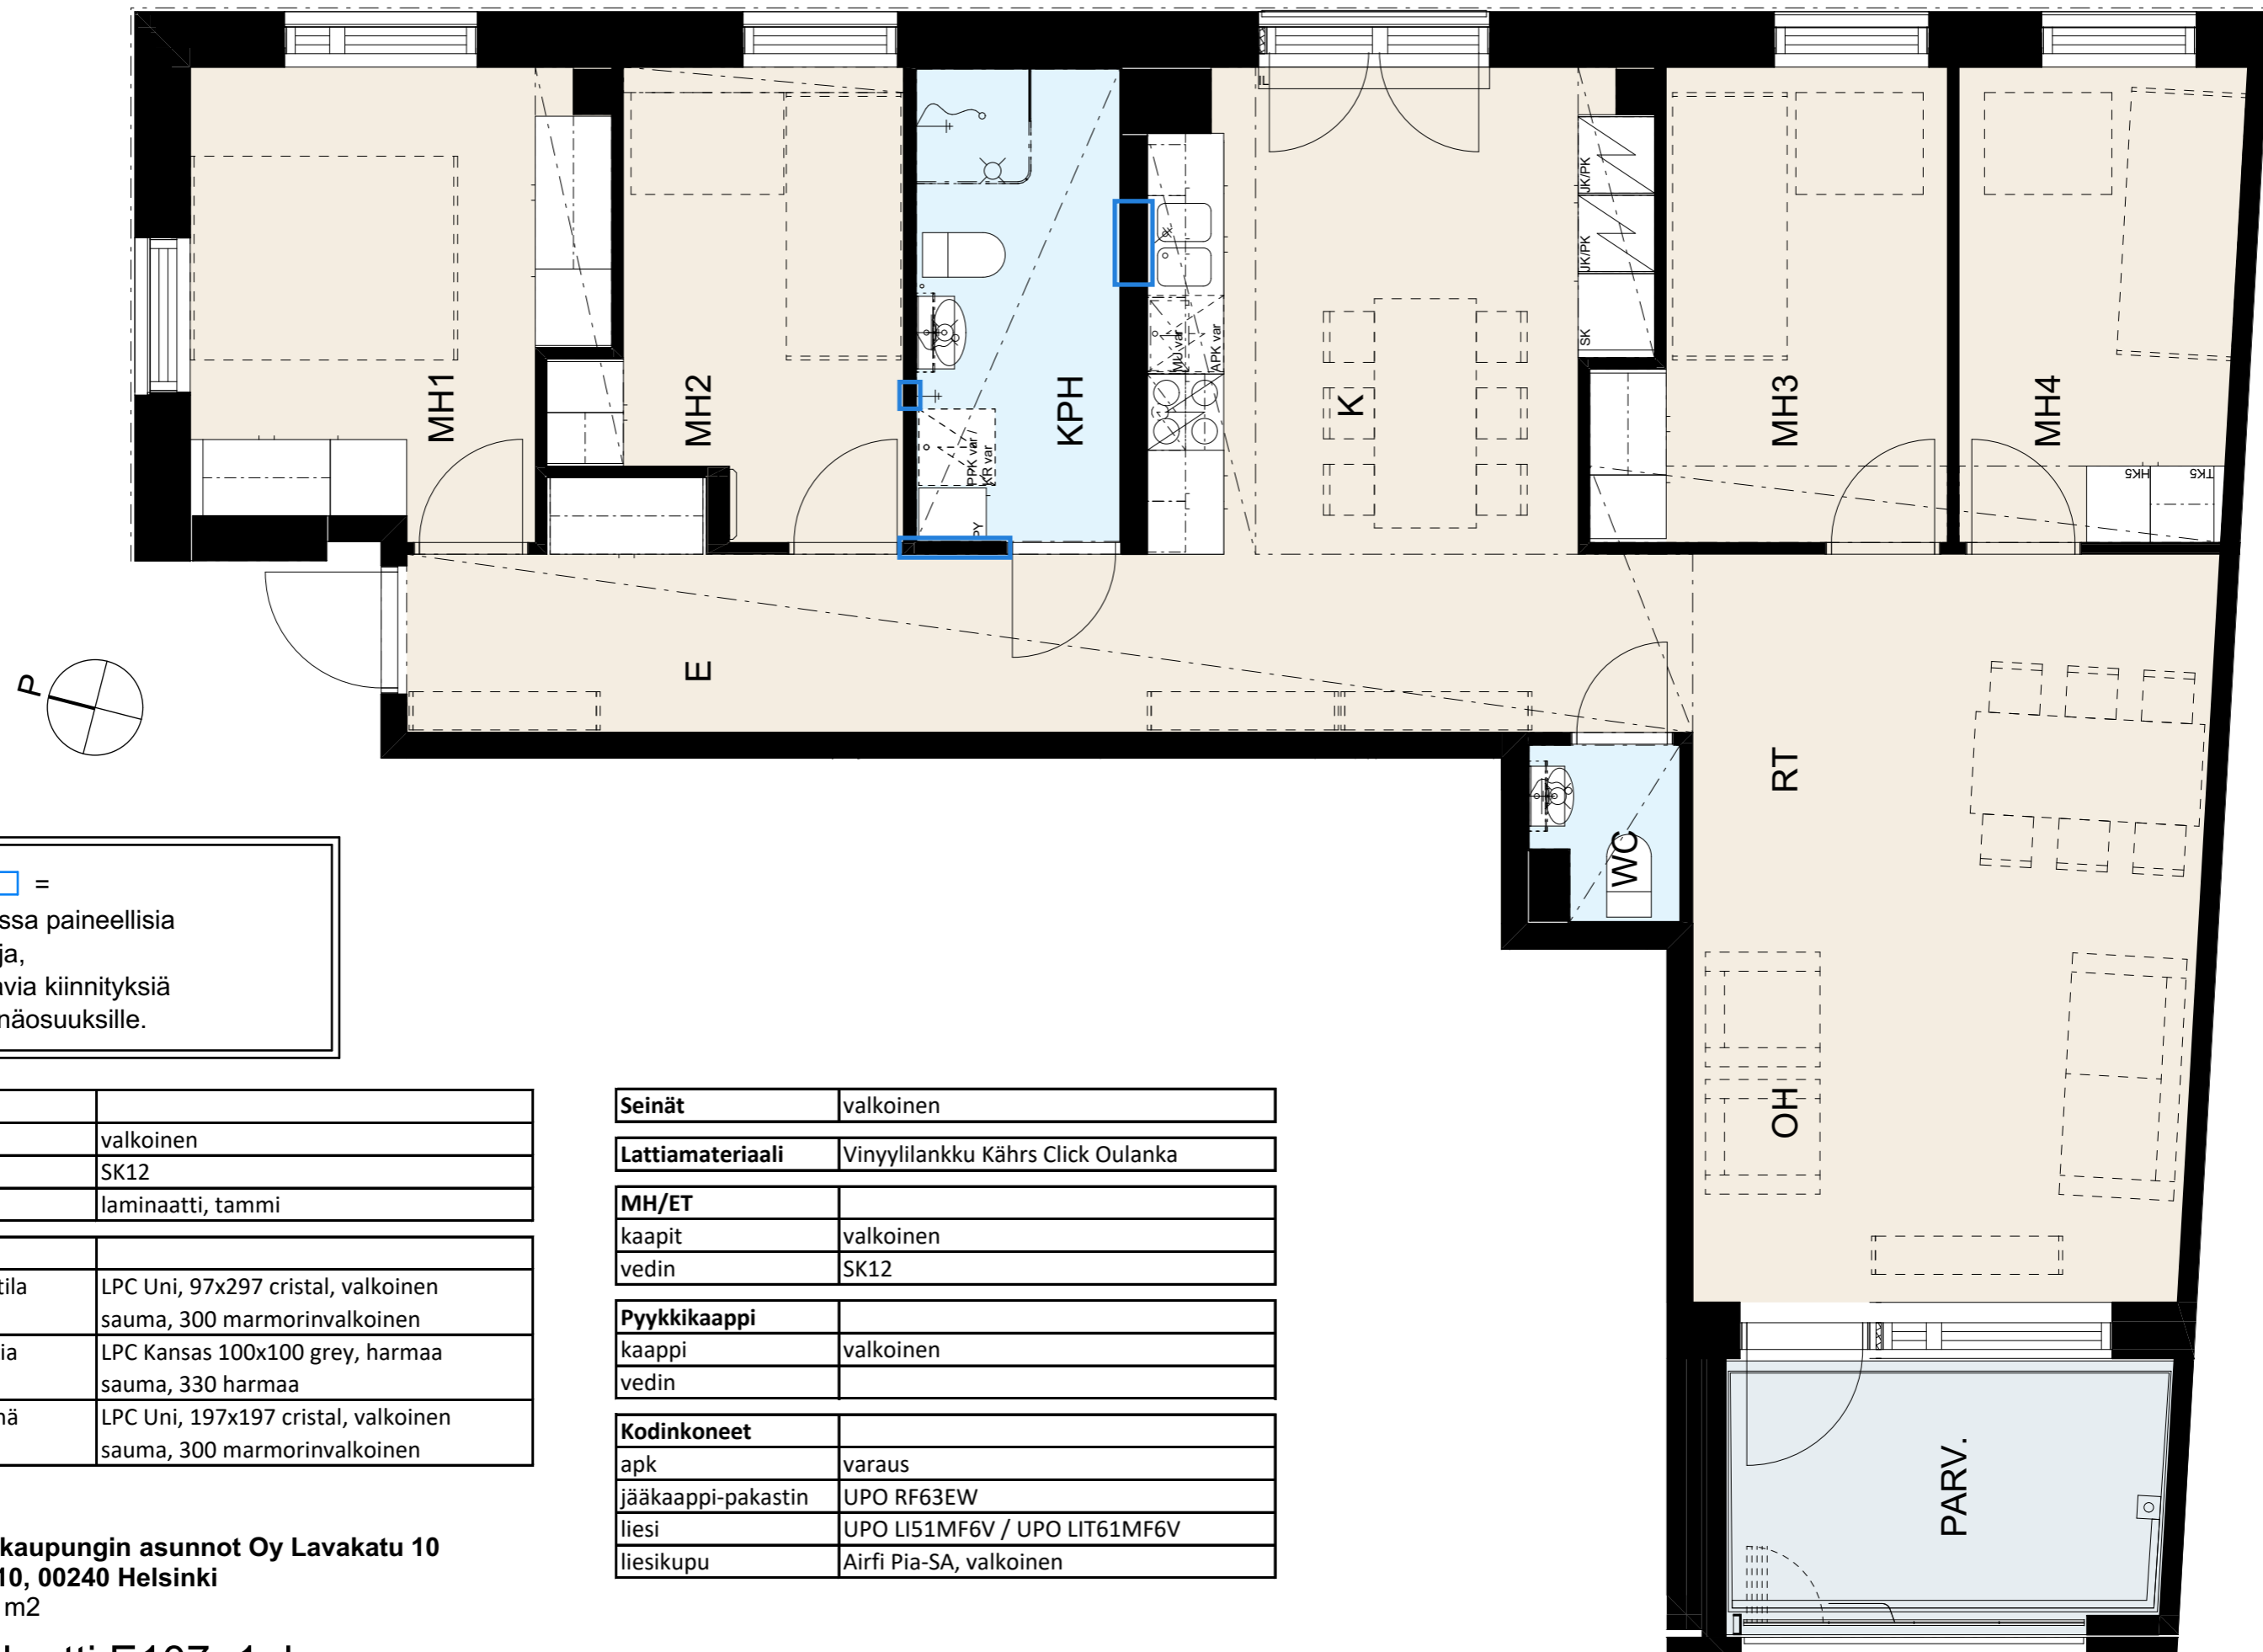

=
Rakenteissa paineellisia
vesijohtoja,
ei porattavia kiinnityksiä
näille seinäosuuksille.

Keittiö	
kaapit	valkoinen
vedin	SK12
työtaso	laminaatti, tammi
Laatat	
keittiön välitila	LPC Uni, 97x297 cristal, valkoinen sauma, 300 marmorinvalkoinen
kph/WC lattia	LPC Kansas 100x100 grey, harmaa sauma, 330 harmaa
kph/WC seinä	LPC Uni, 197x197 cristal, valkoinen sauma, 300 marmorinvalkoinen

Seinät	valkoinen
Lattiamateriaali	Vinyylilankku Kährs Click Oulanka
MH/ET	
kaapit	valkoinen
vedin	SK12
Pyykkikaappi	
kaappi	valkoinen
vedin	
Kodinkoneet	
apk	varaus
jääkaappi-pakastin	UPO RF63EW
liesi	UPO LI51MF6V / UPO LIT61MF6V
liesikupu	Airfi Pia-SA, valkoinen

Helsingin kaupungin asunnot Oy Lavakatu 10
Lavakatu 10, 00240 Helsinki
5h+k, 99,0 m²

Huonekortti E107, 1. kerros