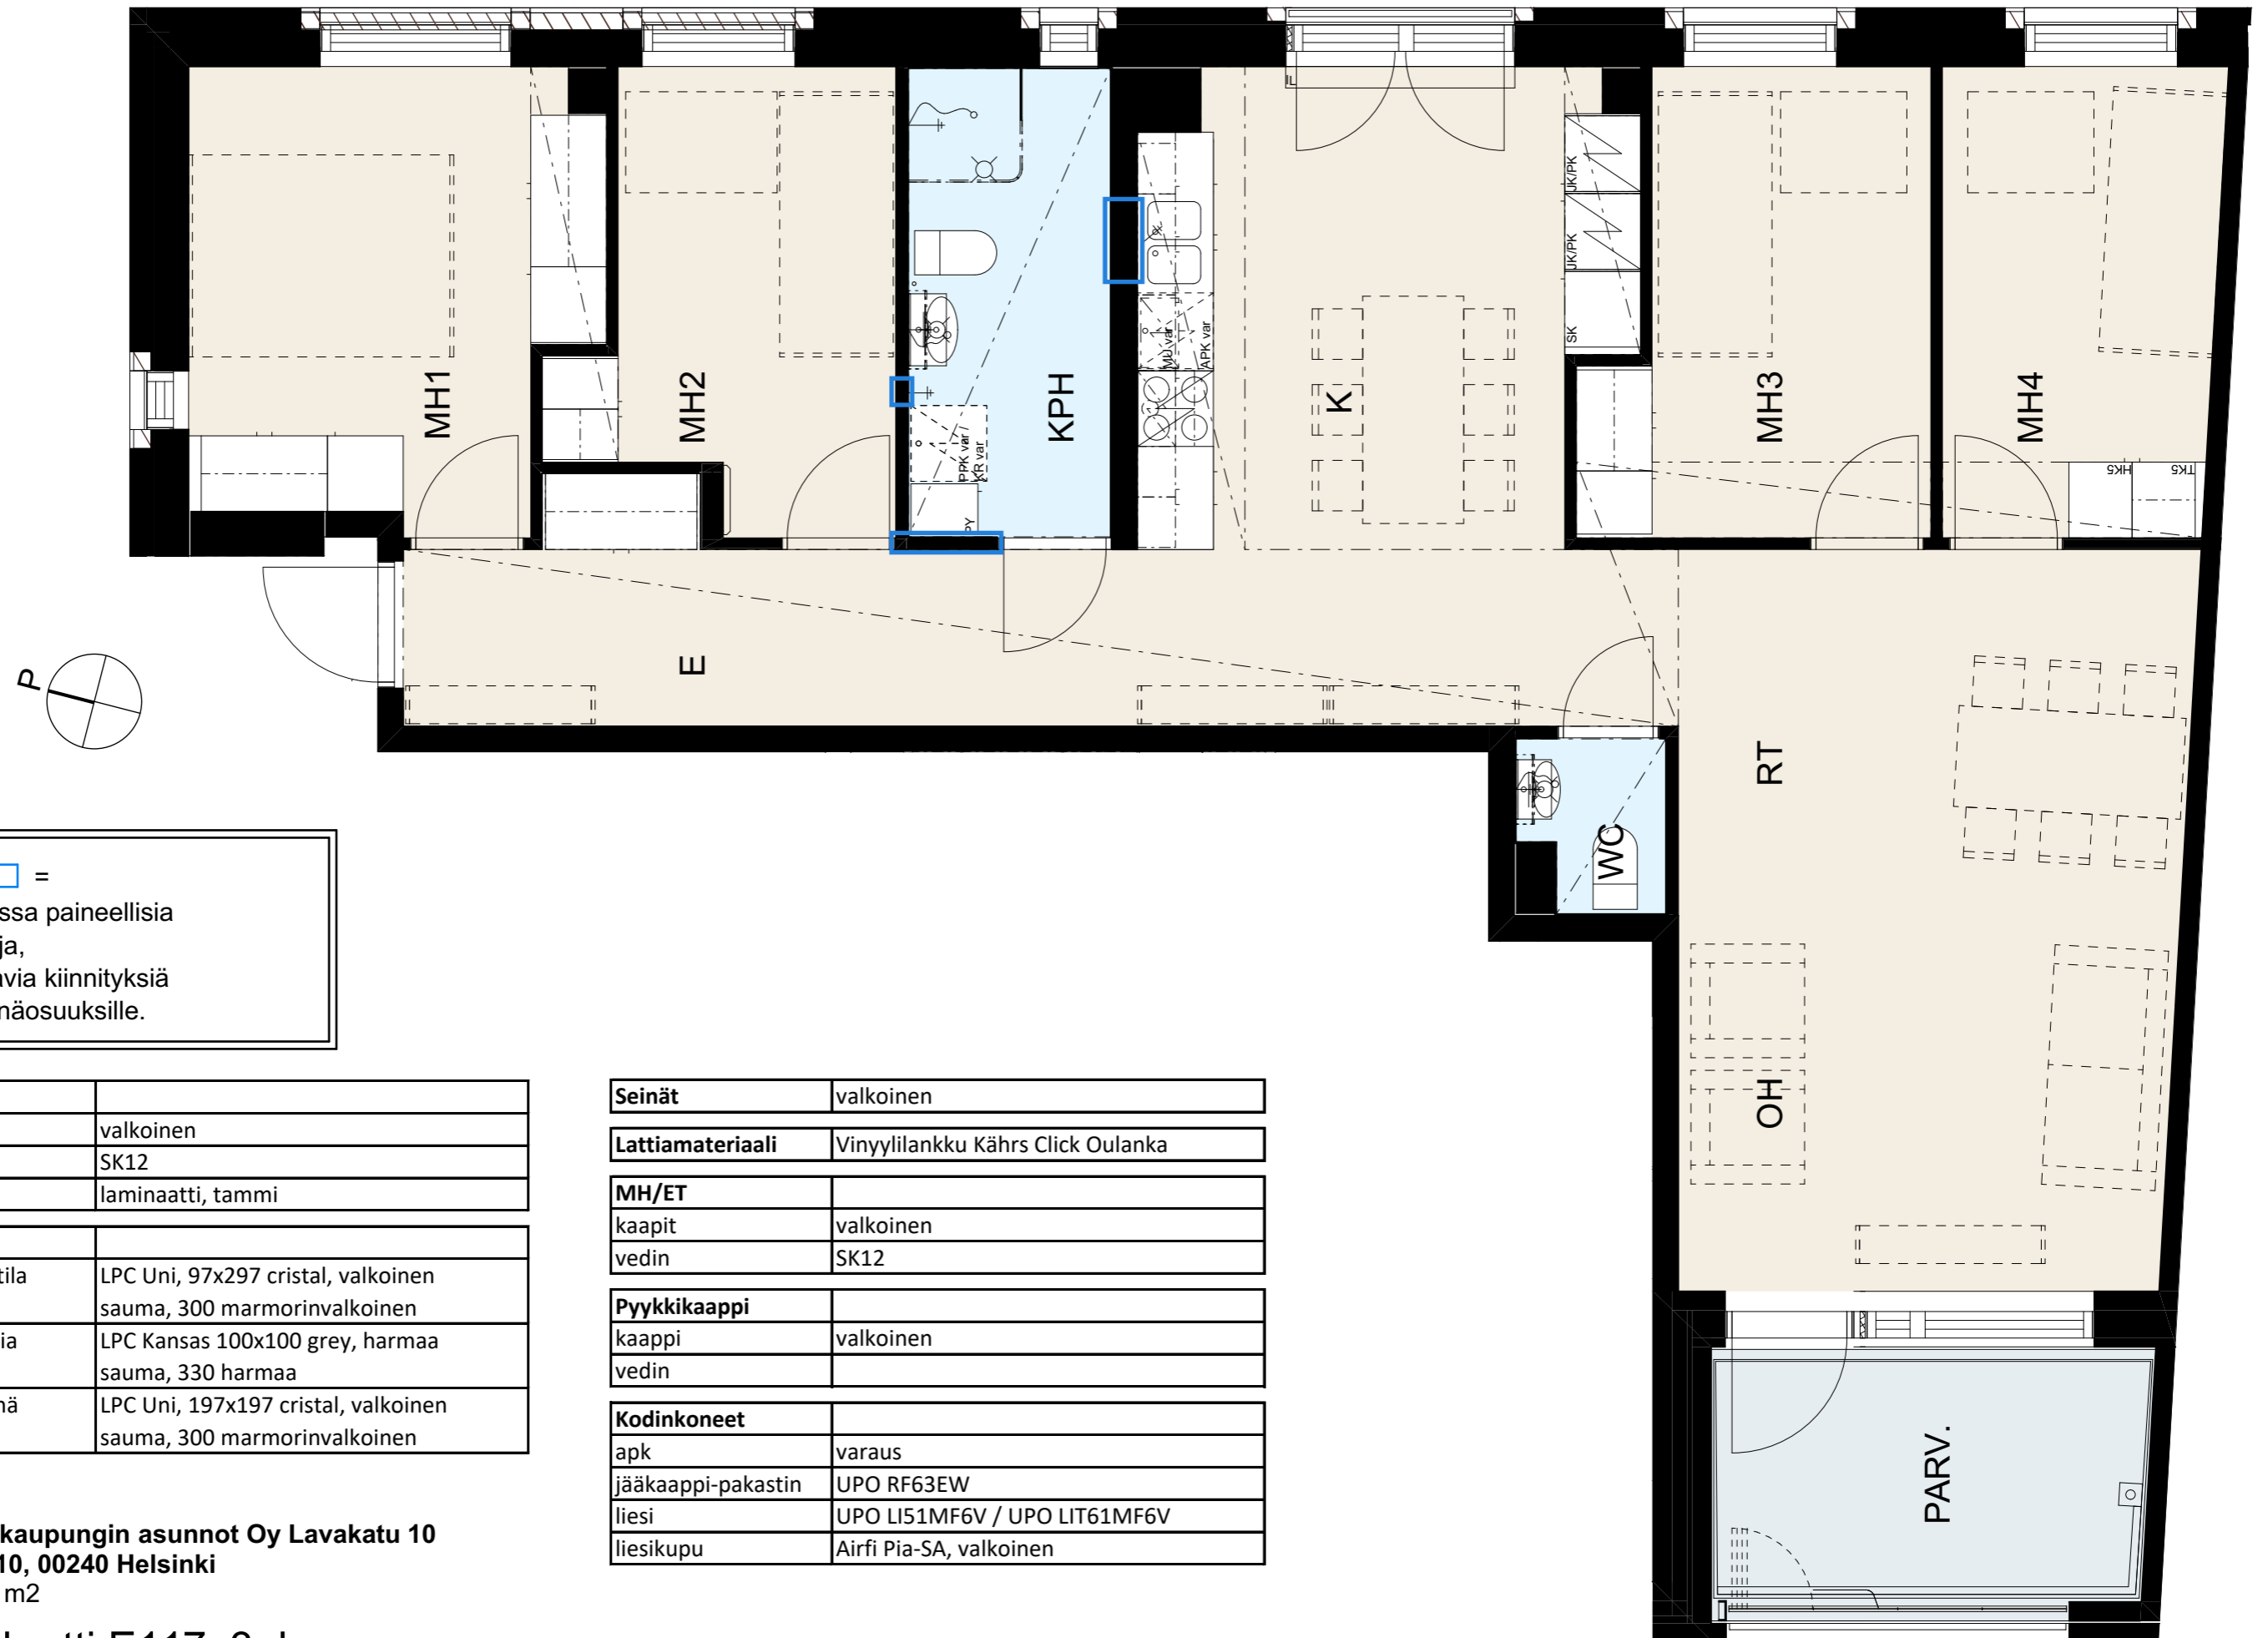

=
Rakenteissa paineellisia
vesijohtoja,
ei porattavia kiinnityksiä
näille seinäosuuksille.

Keittiö	
kaapit	valkoinen
vedin	SK12
työtaso	laminaatti, tammi
Laatat	
keittiön välitila	LPC Uni, 97x297 cristal, valkoinen sauma, 300 marmorinvalkoinen
kph/WC lattia	LPC Kansas 100x100 grey, harmaa sauma, 330 harmaa
kph/WC seinä	LPC Uni, 197x197 cristal, valkoinen sauma, 300 marmorinvalkoinen

Seinät	valkoinen
Lattiamateriaali	Vinyylilankku Kährs Click Oulanka
MH/ET	
kaapit	valkoinen
vedin	SK12
Pyykkikaappi	
kaappi	valkoinen
vedin	
Kodinkoneet	
apk	varaus
jääkaappi-pakastin	UPO RF63EW
liesi	UPO LI51MF6V / UPO LIT61MF6V
liesikupu	Airfi Pia-SA, valkoinen

Helsingin kaupungin asunnot Oy Lavakatu 10
Lavakatu 10, 00240 Helsinki
5h+k, 99,0 m²

Huonekortti E117, 3. kerros