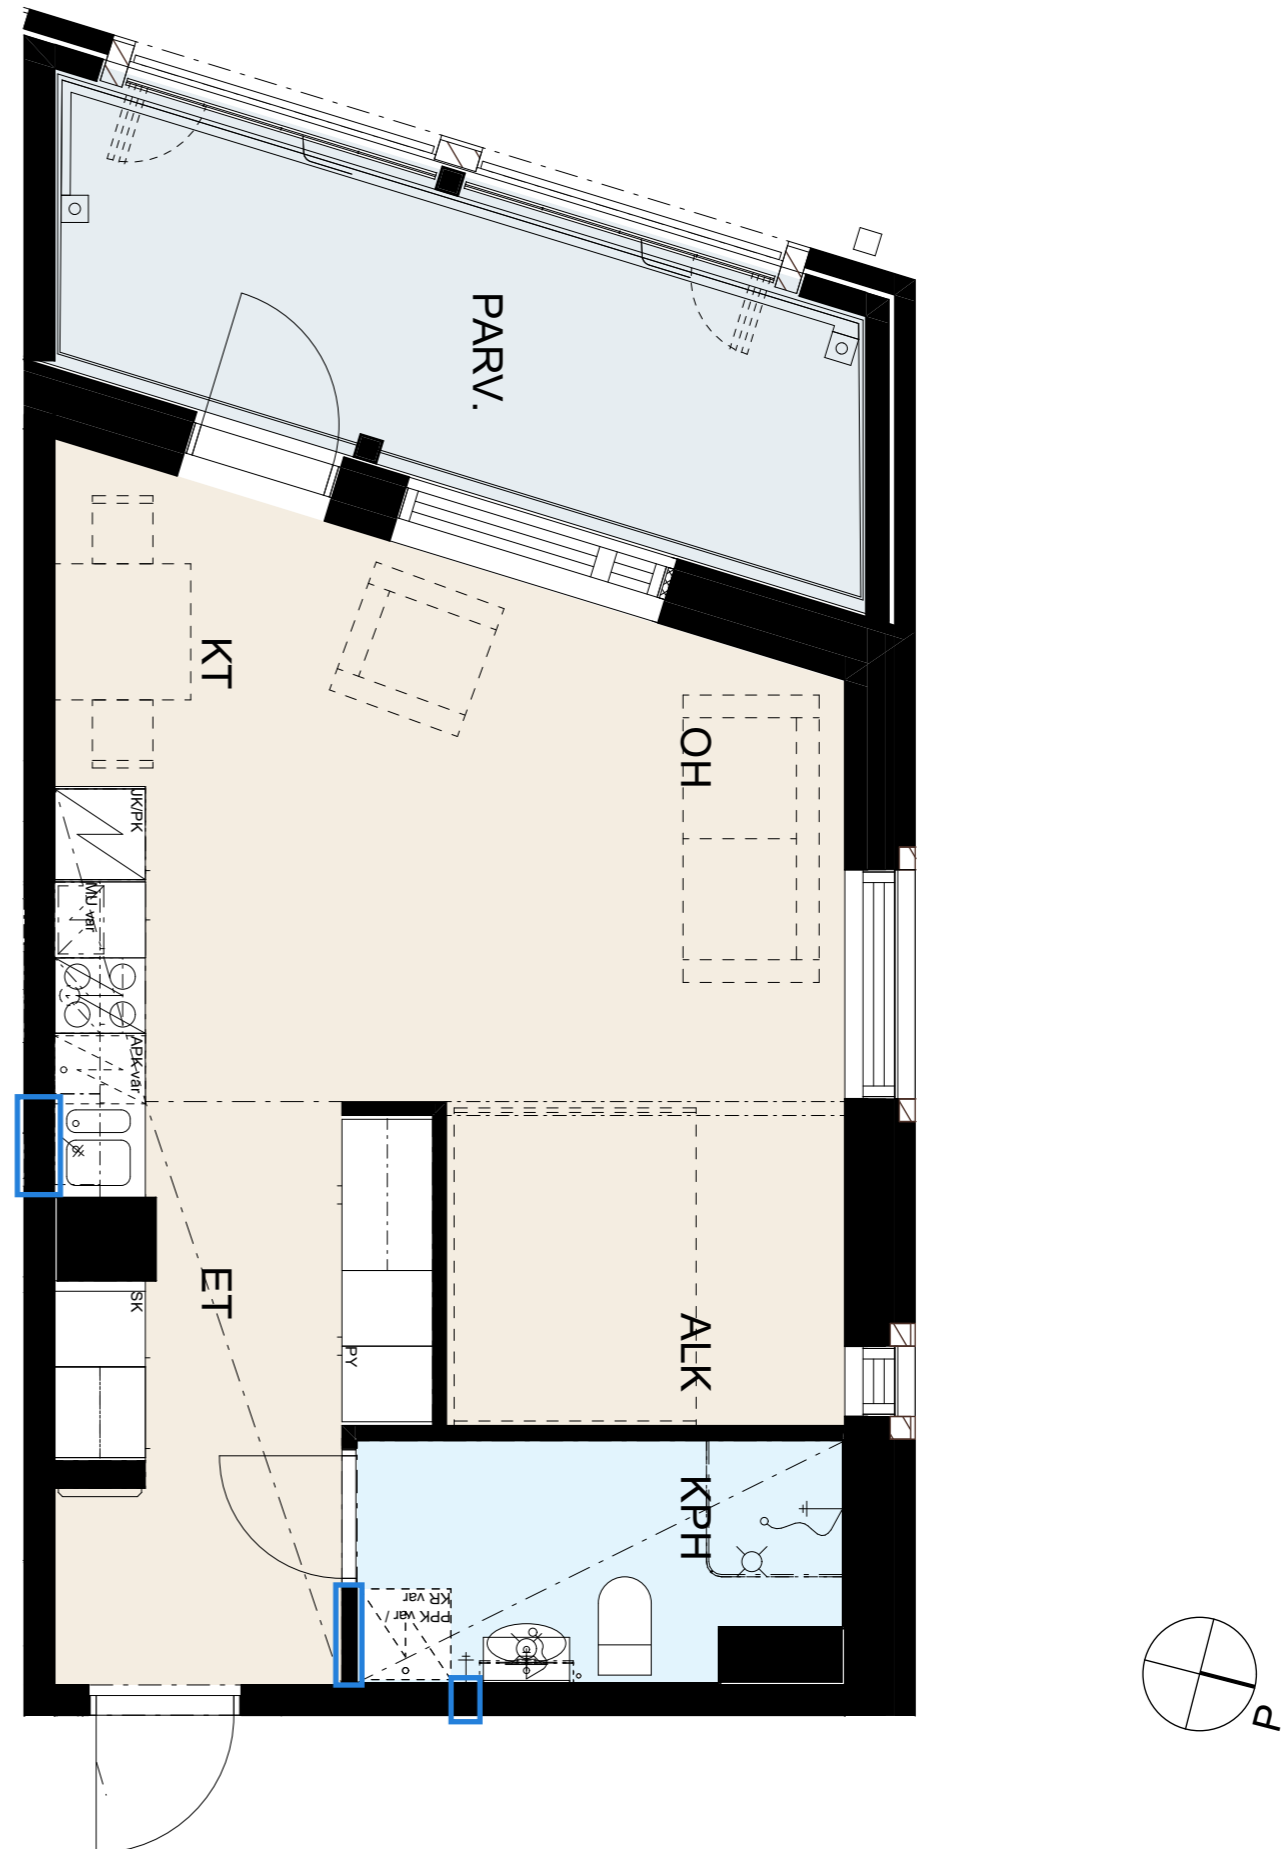

Helsingin kaupungin asunnot Oy Lavakatu 10

Lavakatu 10, 00240 Helsinki

1h+kt+alk, 38,0 m²

Huonekortti D95, 5. kerros

Keittiö	
kaapit	valkoinen
vedin	SK12
työtaso	laminaatti, tammi

Laatat	
keittiön välitila	LPC Uni, 97x297 cristal, valkoinen sauma, 300 marmorinvalkoinen
kph/WC lattia	LPC Kansas 100x100 grey, harmaa sauma, 330 harmaa
kph/WC seinä	LPC Uni, 197x197 cristal, valkoinen sauma, 300 marmorinvalkoinen

Seinät	valkoinen

Lattiamateriaali	Vinyylilankku Kährs Click Oulanka

MH/ET	
kaapit	valkoinen
vedin	SK12

Pyykkikaappi	
kaappi	valkoinen
vedin	

Kodinkoneet	
apk	varaus
jääkaappi-pakastin	UPO RF63EW
liesi	UPO LI51MF6V / UPO LIT61MF6V
liesikupu	Airfi Pia-SA, valkoinen

=
Rakenteissa paineellisia
vesijohtoja,
ei porattavia kiinnityksiä
näille seinäosuksille.