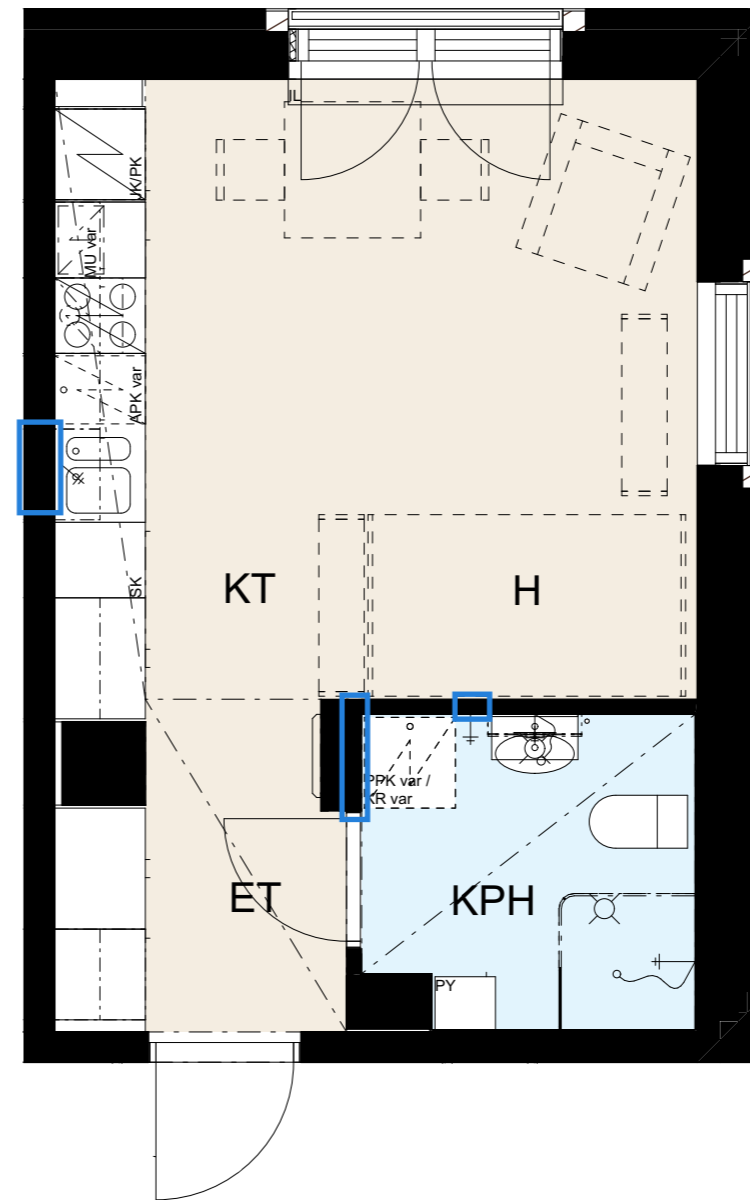

Helsingin kaupungin asunnot Oy Lavakatu 10

Lavakatu 10, 00240 Helsinki

1h+kt, 26,0 m²

Huonekortti E111, 2. kerros

Keittiö	
kaapit	valkoinen
vedin	SK12
työtaso	laminaatti, tammi

Laatat	
keittiön välitila	LPC Uni, 97x297 cristal, valkoinen sauma, 300 marmorinvalkoinen
kph/WC lattia	LPC Kansas 100x100 grey, harmaa sauma, 330 harmaa
kph/WC seinä	LPC Uni, 197x197 cristal, valkoinen sauma, 300 marmorinvalkoinen

Seinät	
	valkoinen

Lattiamateriaali	
	Vinyylilankku Kährs Click Oulanka

MH/ET	
kaapit	valkoinen
vedin	SK12

Pyykkikaappi	
kaappi	valkoinen
vedin	

Kodinkoneet	
apk	varaus
jääkaappi-pakastin	UPO RF63EW
liesi	UPO LI51MF6V / UPO LIT61MF6V
liesikupu	Airfi Pia-SA, valkoinen

=
Rakenteissa paineellisia
vesijohtoja,
ei porattavia kiinnityksiä
näille seinäosuksille.