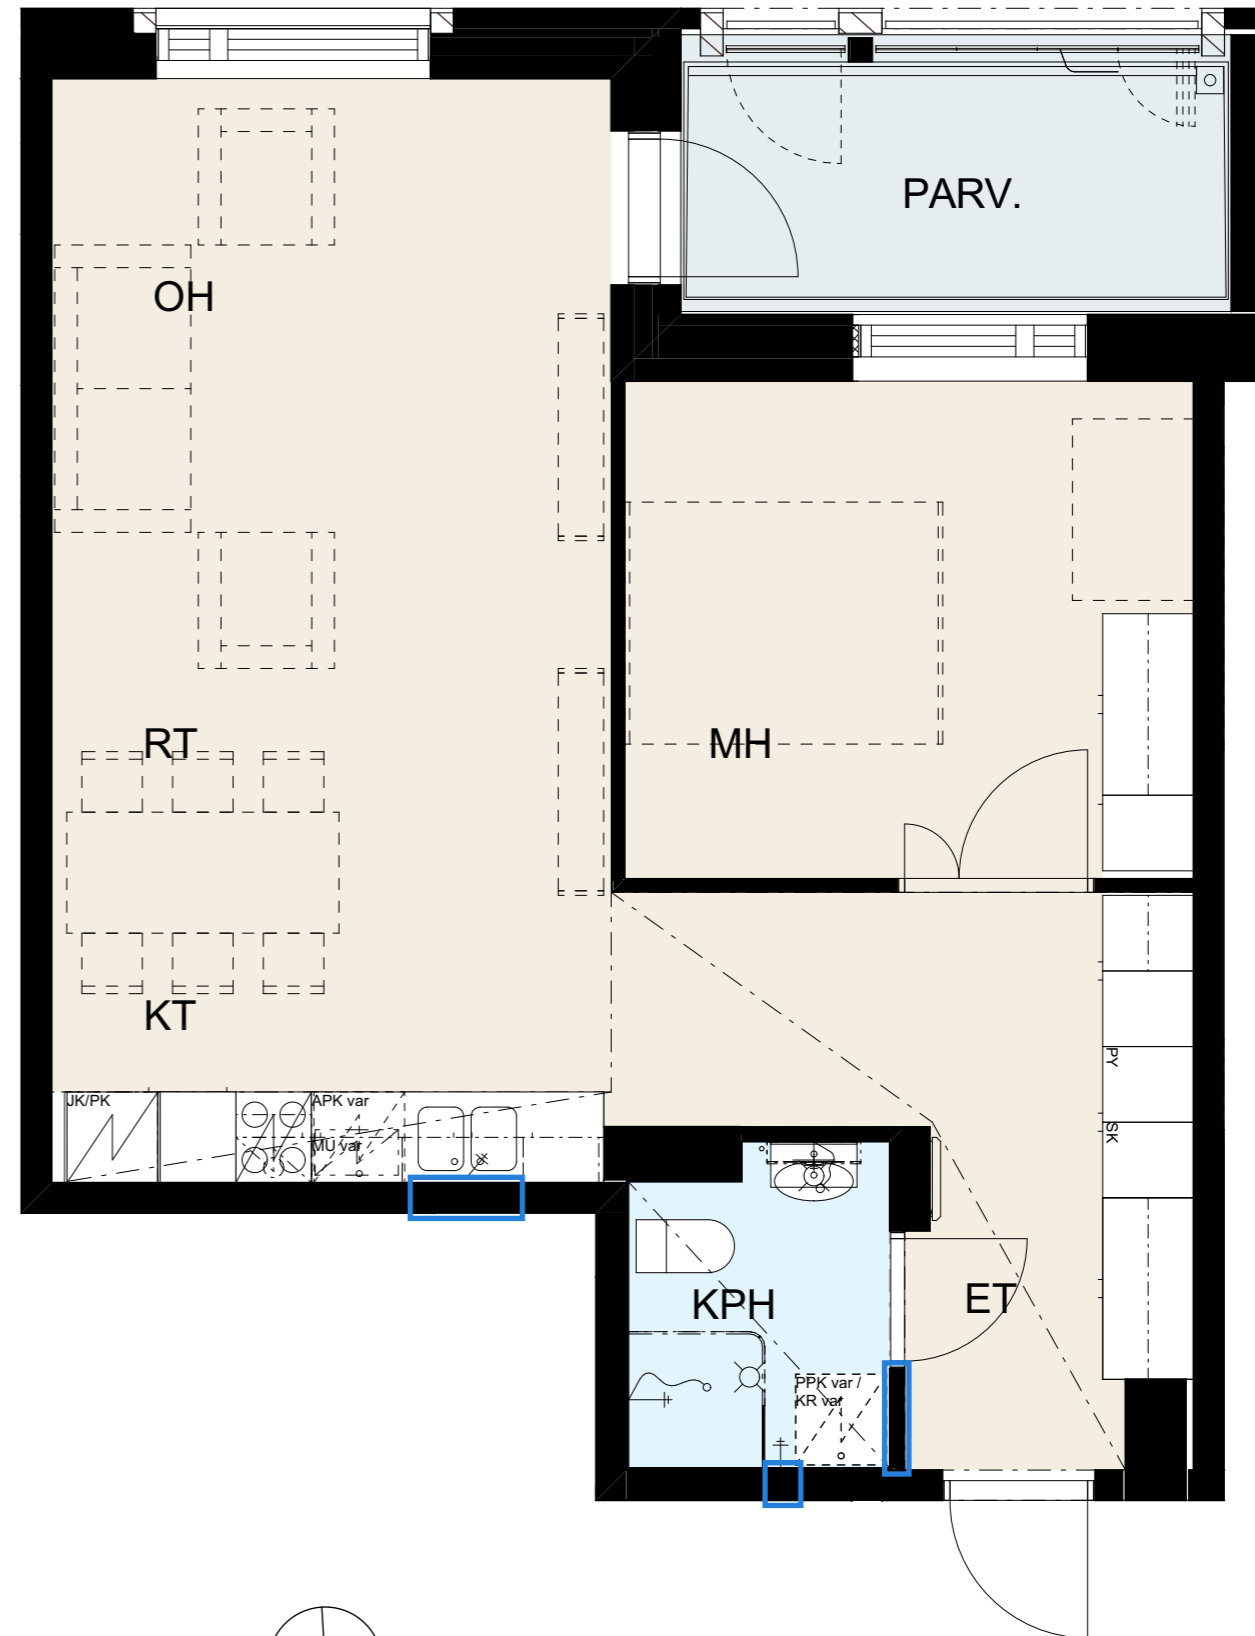

Helsingin kaupungin asunnot Oy Lavakatu 10

Lavakatu 10, 00240 Helsinki

2h+kt, 54,0 m²

Huonekortti B28, 2. kerros

Keittiö	
kaapit	valkoinen
vedin	SK12
työtaso	laminaatti, tammi

Laatat	
keittiön välitila	LPC Uni, 97x297 cristal, valkoinen sauma, 300 marmorinvalkoinen
kph/WC lattia	LPC Kansas 100x100 grey, harmaa sauma, 330 harmaa
kph/WC seinä	LPC Uni, 197x197 cristal, valkoinen sauma, 300 marmorinvalkoinen

Seinät	valkoinen

Lattiamateriaali	Vinyylilankku Kährs Click Oulanka

MH/ET	
kaapit	valkoinen
vedin	SK12

Pyykkikaappi	
kaappi	valkoinen
vedin	

Kodinkoneet	
apk	varaus
jääkaappi-pakastin	UPO RF63EW
liesi	UPO LI51MF6V / UPO LIT61MF6V
liesikupu	Airfi Pia-SA, valkoinen

=
Rakenteissa paineellisia
vesijohtoja,
ei porattavia kiinnityksiä
näille seinäosuuksille.