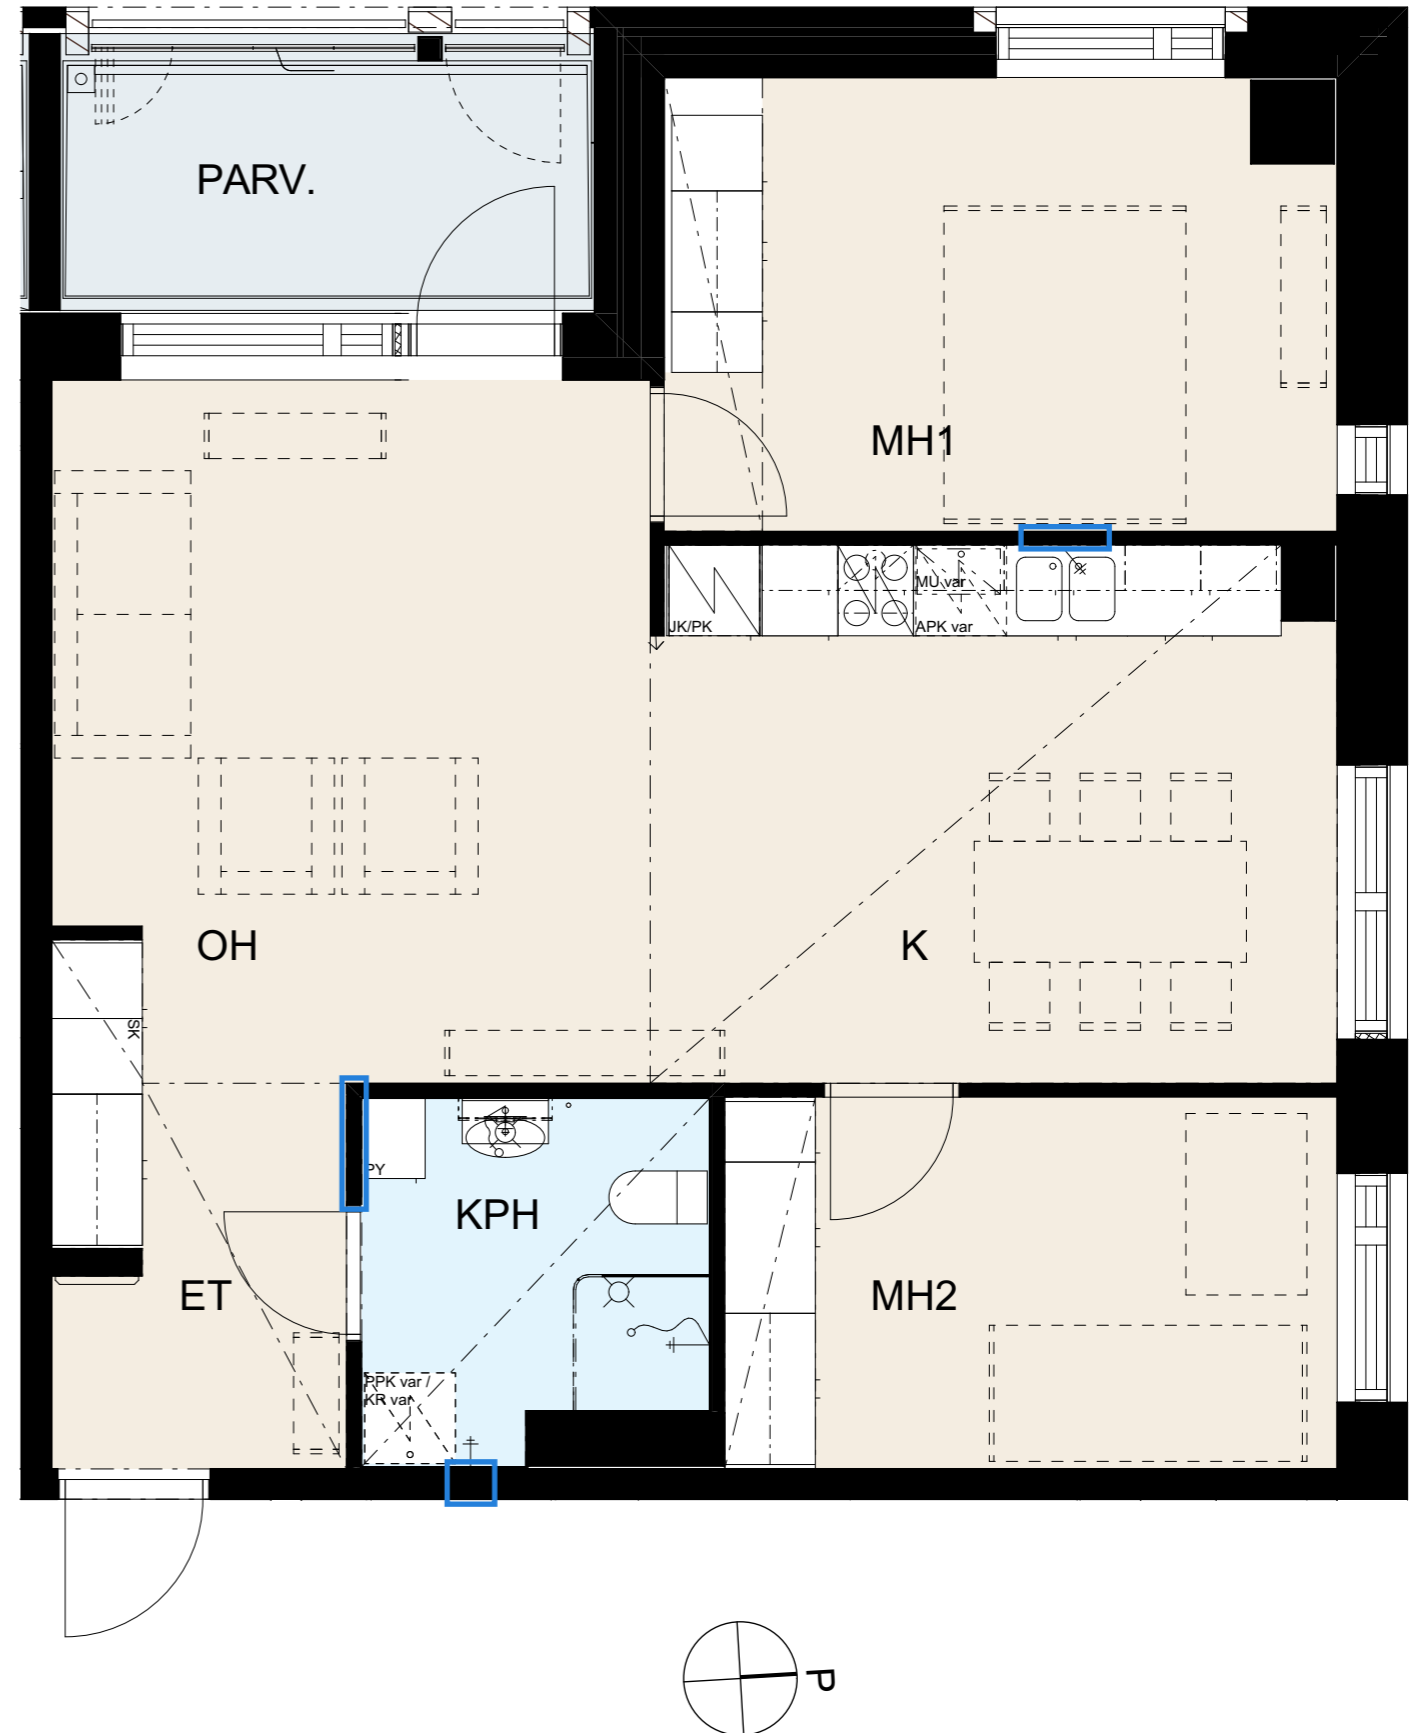

Helsingin kaupungin asunnot Oy Lavakatu 10

Lavakatu 10, 00240 Helsinki

3h+k, 69,0 m²

Huonekortti C75, 6. kerros

Keittiö	
kaapit	valkoinen
vedin	SK12
työtaso	laminaatti, tammi

Laatat	
keittiön välitila	LPC Uni, 97x297 cristal, valkoinen sauma, 300 marmorinvalkoinen
kph/WC lattia	LPC Kansas 100x100 grey, harmaa sauma, 330 harmaa
kph/WC seinä	LPC Uni, 197x197 cristal, valkoinen sauma, 300 marmorinvalkoinen

Seinät	valkoinen

Lattiamateriaali	Vinyylilankku Kährs Click Oulanka

MH/ET	
kaapit	valkoinen
vedin	SK12

Pyykkikaappi	
kaappi	valkoinen
vedin	

Kodinkoneet	
apk	varaus
jääkaappi-pakastin	UPO RF63EW
liesi	UPO LI51MF6V / UPO LIT61MF6V
liesikupu	Airfi Pia-SA, valkoinen

=
Rakenteissa paineellisia
vesijohtoja,
ei porattavia kiinnityksiä
näille seinäosuuksille.