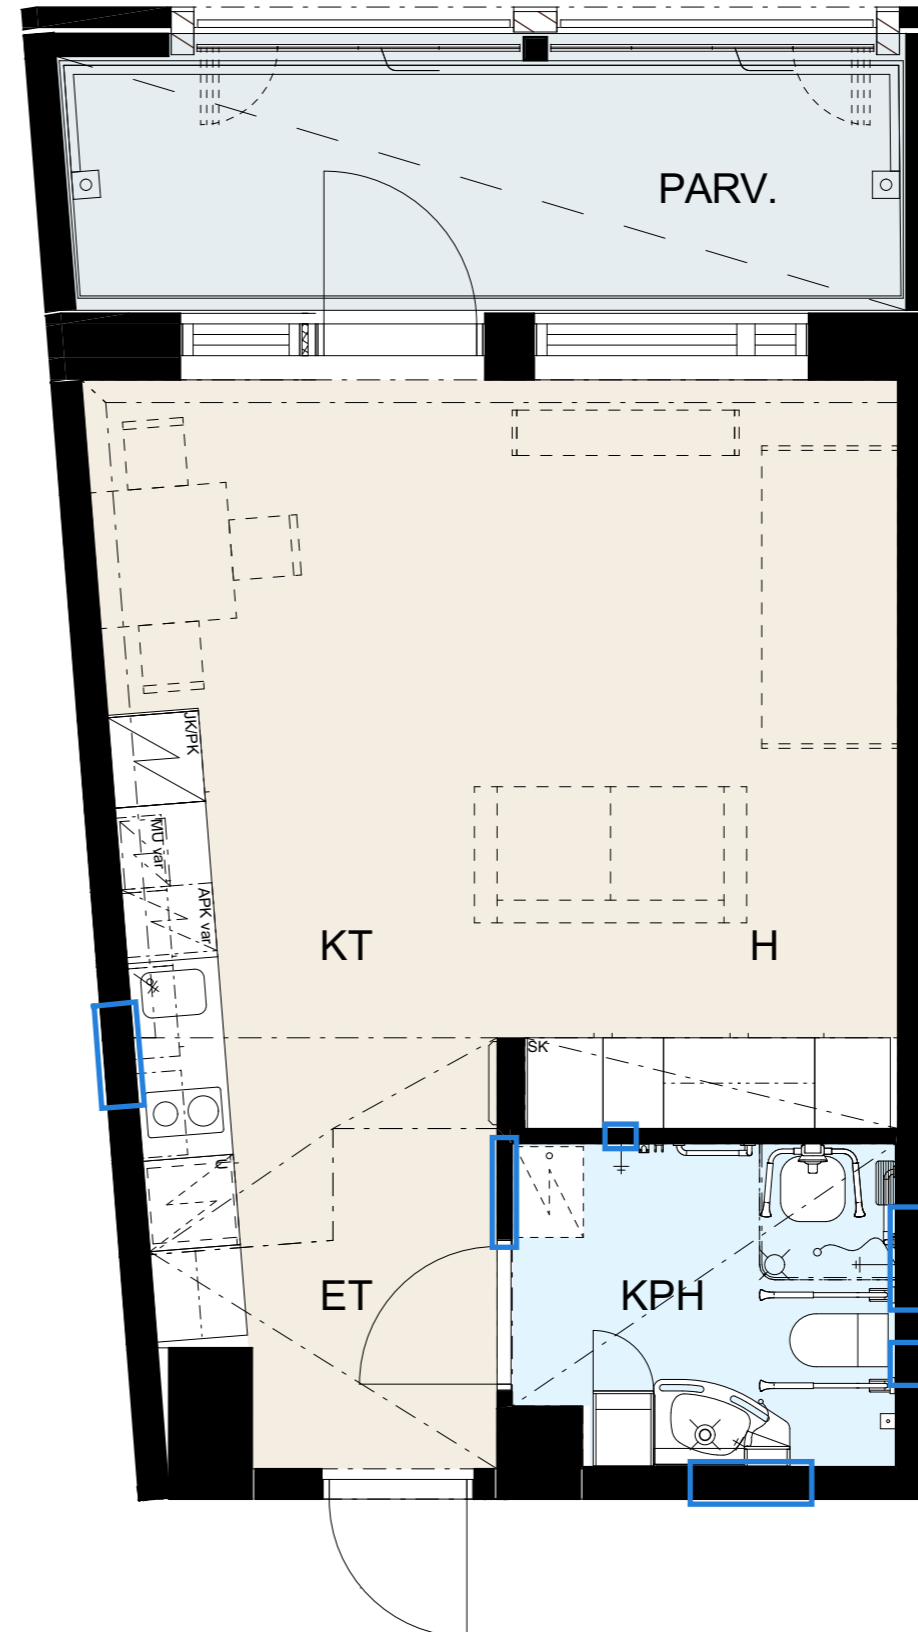

Helsingin kaupungin asunnot Oy Lavakatu 10

Lavakatu 10, 00240 Helsinki

1h+kt OA, 36,0 m²

Huonekortti C54, 2. kerros

Keittiö	
kaapit	valkoinen
vedin	SK12
työtaso	laminaatti, tammi

Laatat	
keittiön välitila	LPC Uni, 97x297 cristal, valkoinen sauma, 300 marmorinvalkoinen
kph/WC lattia	LPC Kansas 100x100 grey, harmaa sauma, 330 harmaa
kph/WC seinä	LPC Uni, 197x197 cristal, valkoinen sauma, 300 marmorinvalkoinen

Seinät	valkoinen

Lattiamateriaali	Muovimatto Upofloor estrad sound 15542

MH/ET	
kaapit	valkoinen
vedin	SK12

Pyykkikaappi	
kaappi	valkoinen
vedin	SK12

Kodinkoneet	
apk	varaus
jääkaappi-pakastin	UPO RF63EW
keittotaso	Electrolux HOI315F induktio
uuni	Electrolux COB300W
liesikupu	Swegon Casa Rock

=
Rakenteissa paineellisia
vesijohtoja,
ei porattavia kiinnityksiä
näille seinäosuuksille.