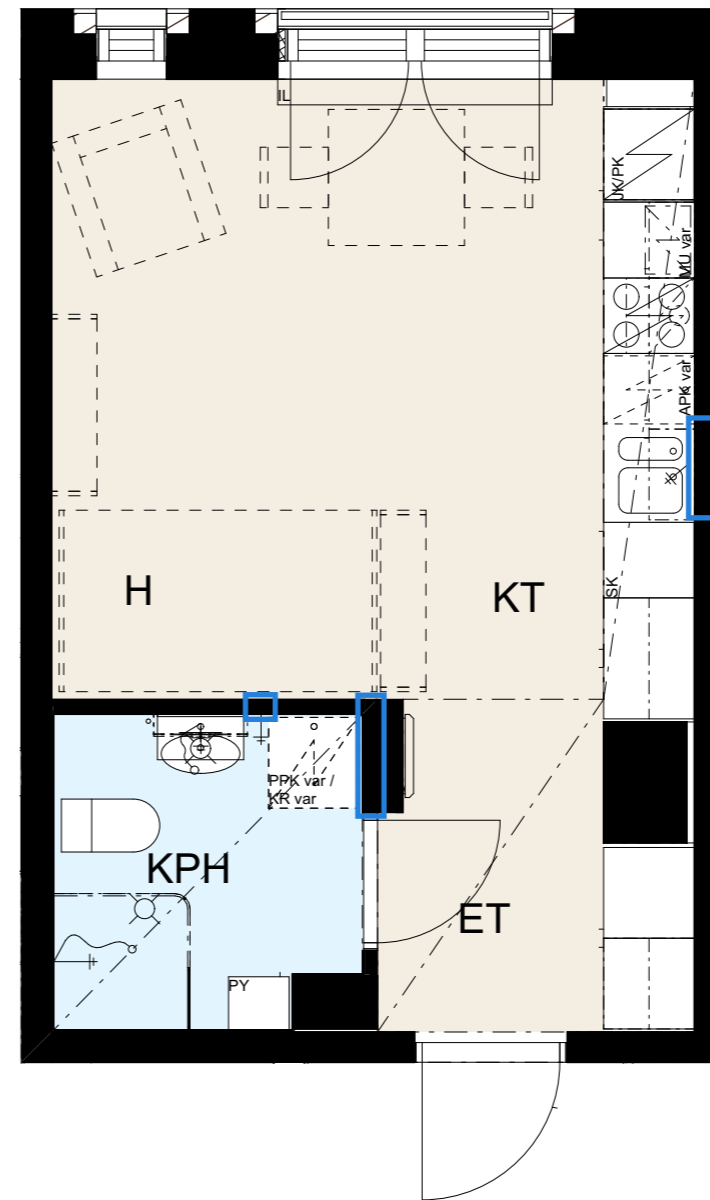

Helsingin kaupungin asunnot Oy Lavakatu 10

Lavakatu 10, 00240 Helsinki

1h+kt, 26,0 m²

Huonekortti E125, 5. kerros

Keittiö	
kaapit	valkoinen
vedin	SK12
työtaso	laminaatti, tammi

Laatat	
keittiön välitila	LPC Uni, 97x297 cristal, valkoinen sauma, 300 marmorinvalkoinen
kph/WC lattia	LPC Kansas 100x100 grey, harmaa sauma, 330 harmaa
kph/WC seinä	LPC Uni, 197x197 cristal, valkoinen sauma, 300 marmorinvalkoinen

Seinät	
	valkoinen

Lattiamateriaali	
	Vinyylilankku Kährs Click Oulanka

MH/ET	
kaapit	valkoinen
vedin	SK12

Pyykkikaappi	
kaappi	valkoinen
vedin	

Kodinkoneet	
apk	varaus
jääkaappi-pakastin	UPO RF63EW
liesi	UPO LI51MF6V / UPO LIT61MF6V
liesikupu	Airfi Pia-SA, valkoinen

=
Rakenteissa paineellisia
vesijohtoja,
ei porattavia kiinnityksiä
näille seinäosuksille.