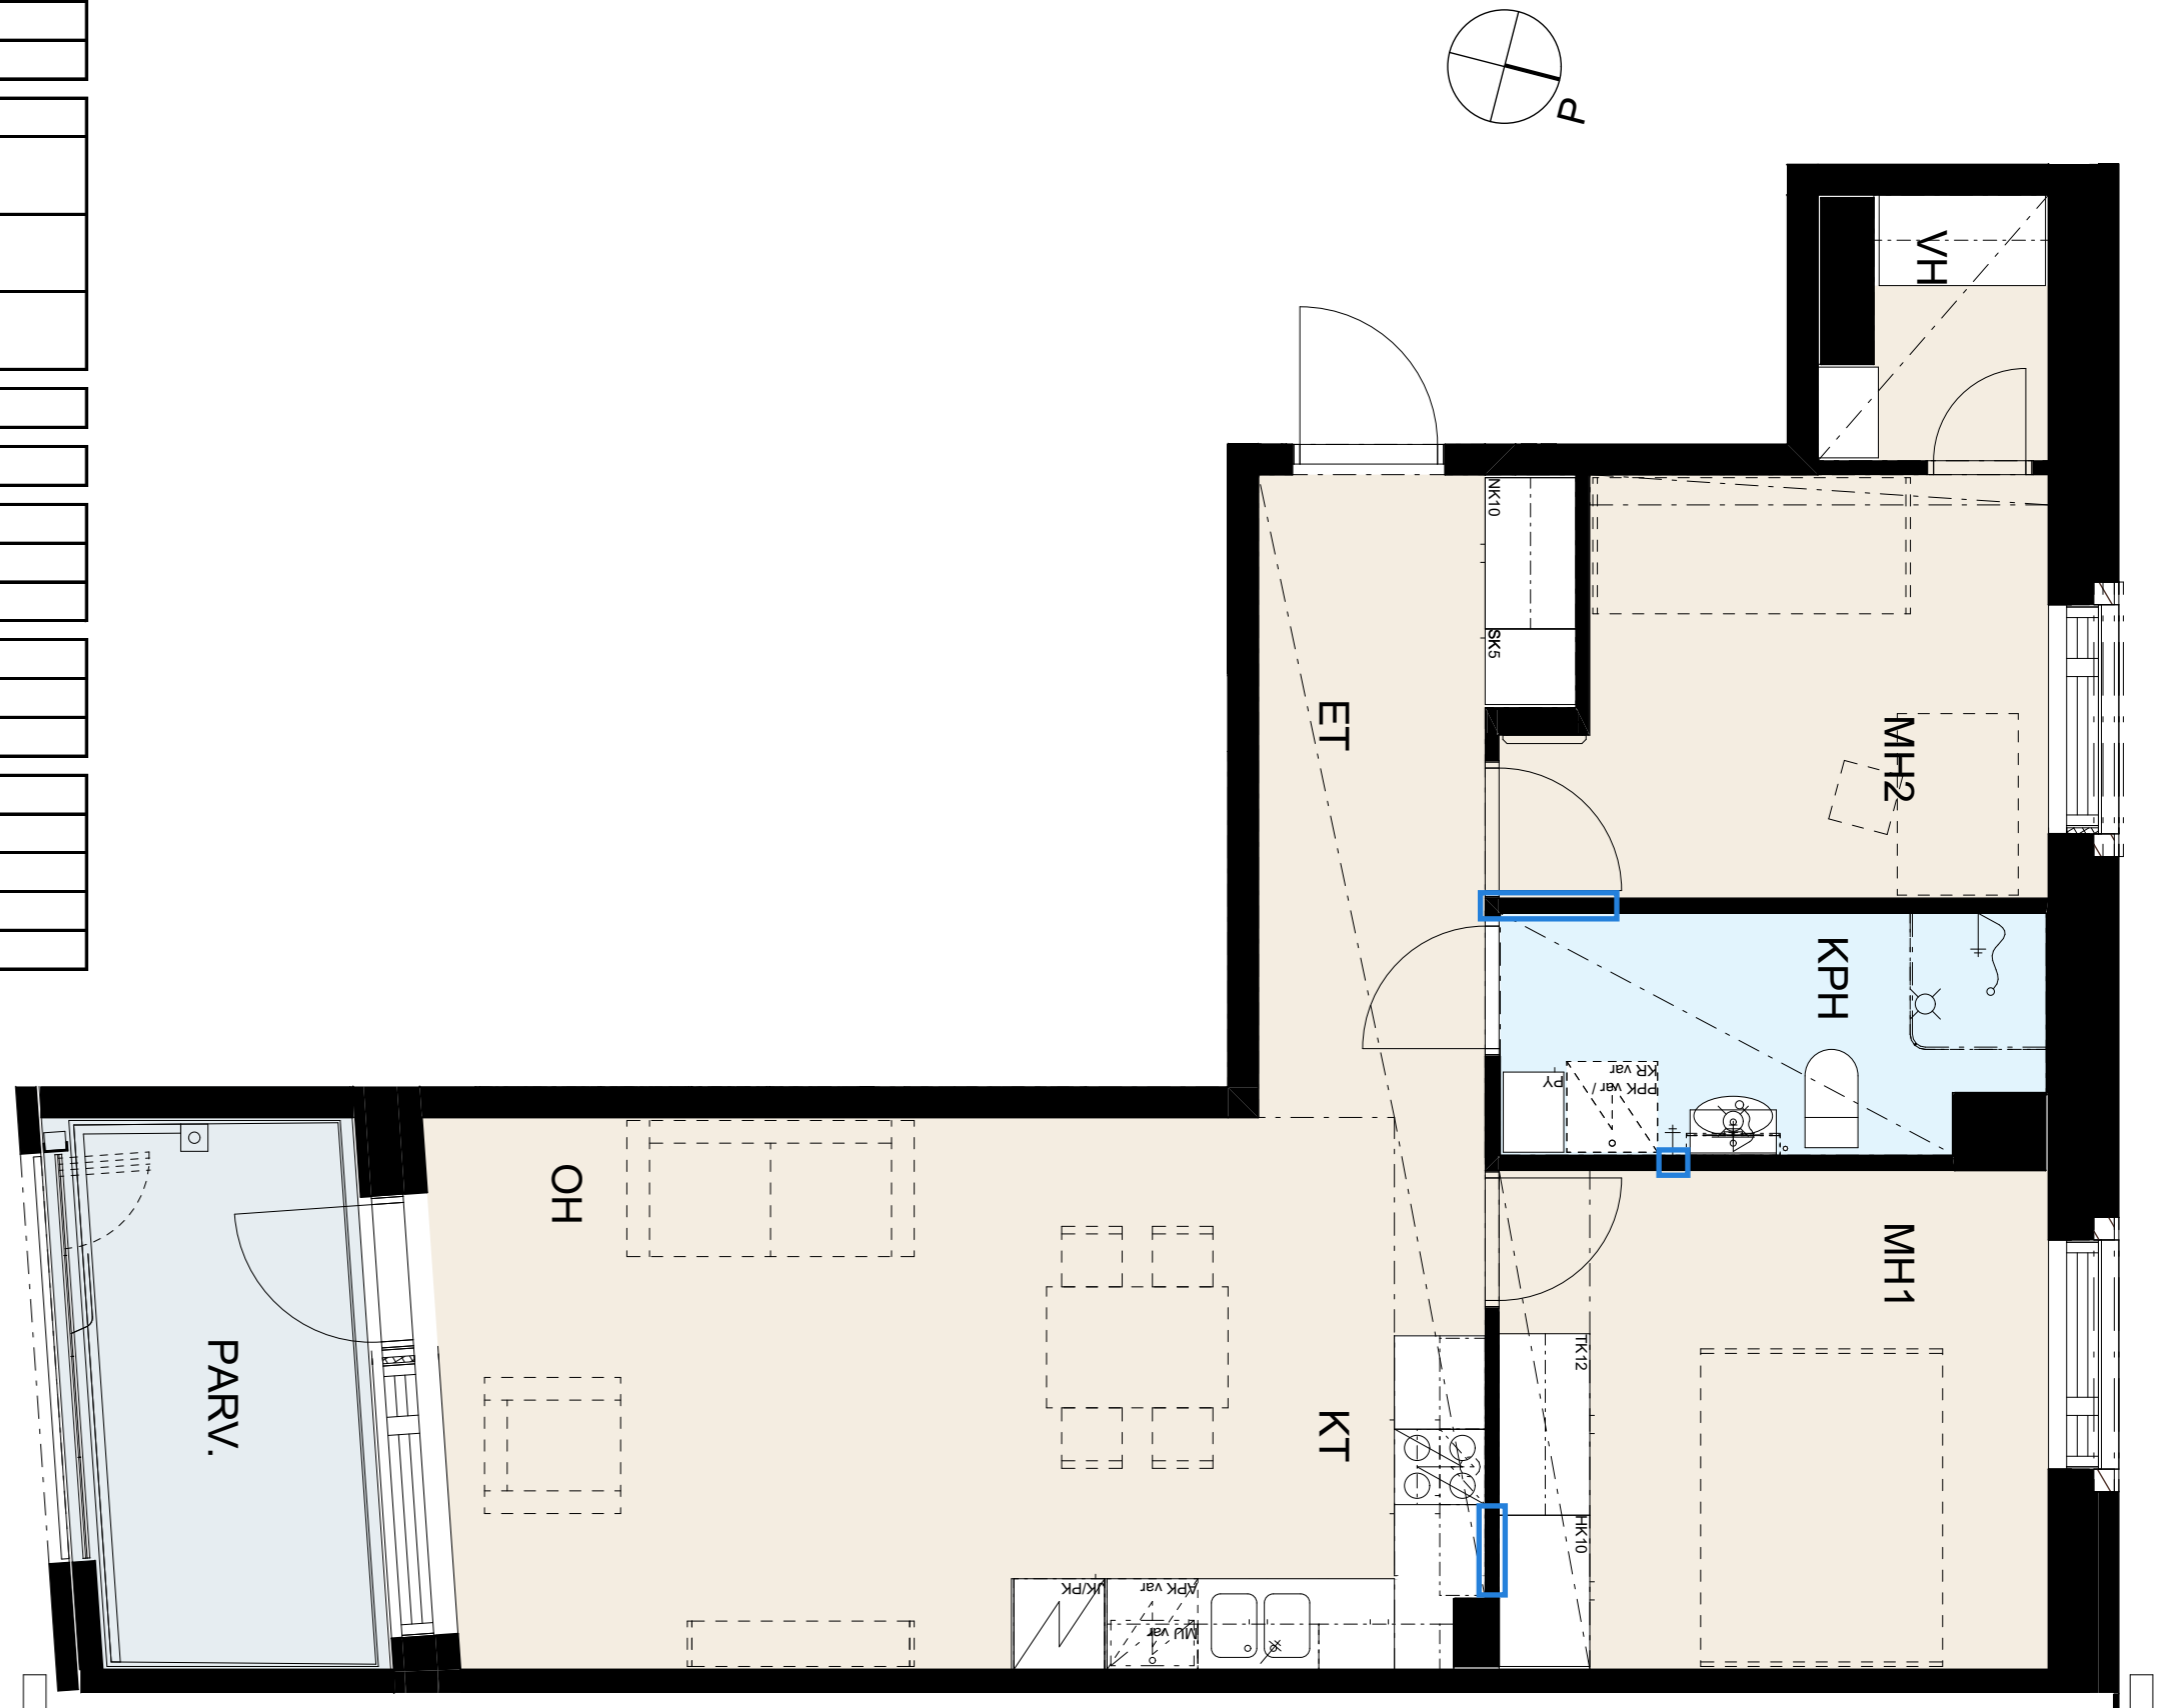

Helsingin kaupungin asunnot Oy Lavakatu 10

Lavakatu 10, 00240 Helsinki

3h+kt, 63,0 m²

Huonekortti D80, 2. kerros

Keittiö	
kaapit	valkoinen
vedin	SK12
työtaso	laminaatti, tammi

Laatat	
keittiön välitila	LPC Uni, 97x297 cristal, valkoinen sauma, 300 marmorinvalkoinen
kph/WC lattia	LPC Kansas 100x100 grey, harmaa sauma, 330 harmaa
kph/WC seinä	LPC Uni, 197x197 cristal, valkoinen sauma, 300 marmorinvalkoinen

Seinät	valkoinen

Lattiamateriaali	Vinyylilankku Kährs Click Oulanka

MH/ET	
kaapit	valkoinen
vedin	SK12

Pyykkikaappi	
kaappi	valkoinen
vedin	

Kodinkoneet	
apk	varaus
jääkaappi-pakastin	UPO RF63EW
liesi	UPO LI51MF6V / UPO LIT61MF6V
liesikupu	Airfi Pia-SA, valkoinen

=
Rakenteissa paineellisia vesijohtoja, ei porattavia kiinnityksiä näille seinäosuksille.