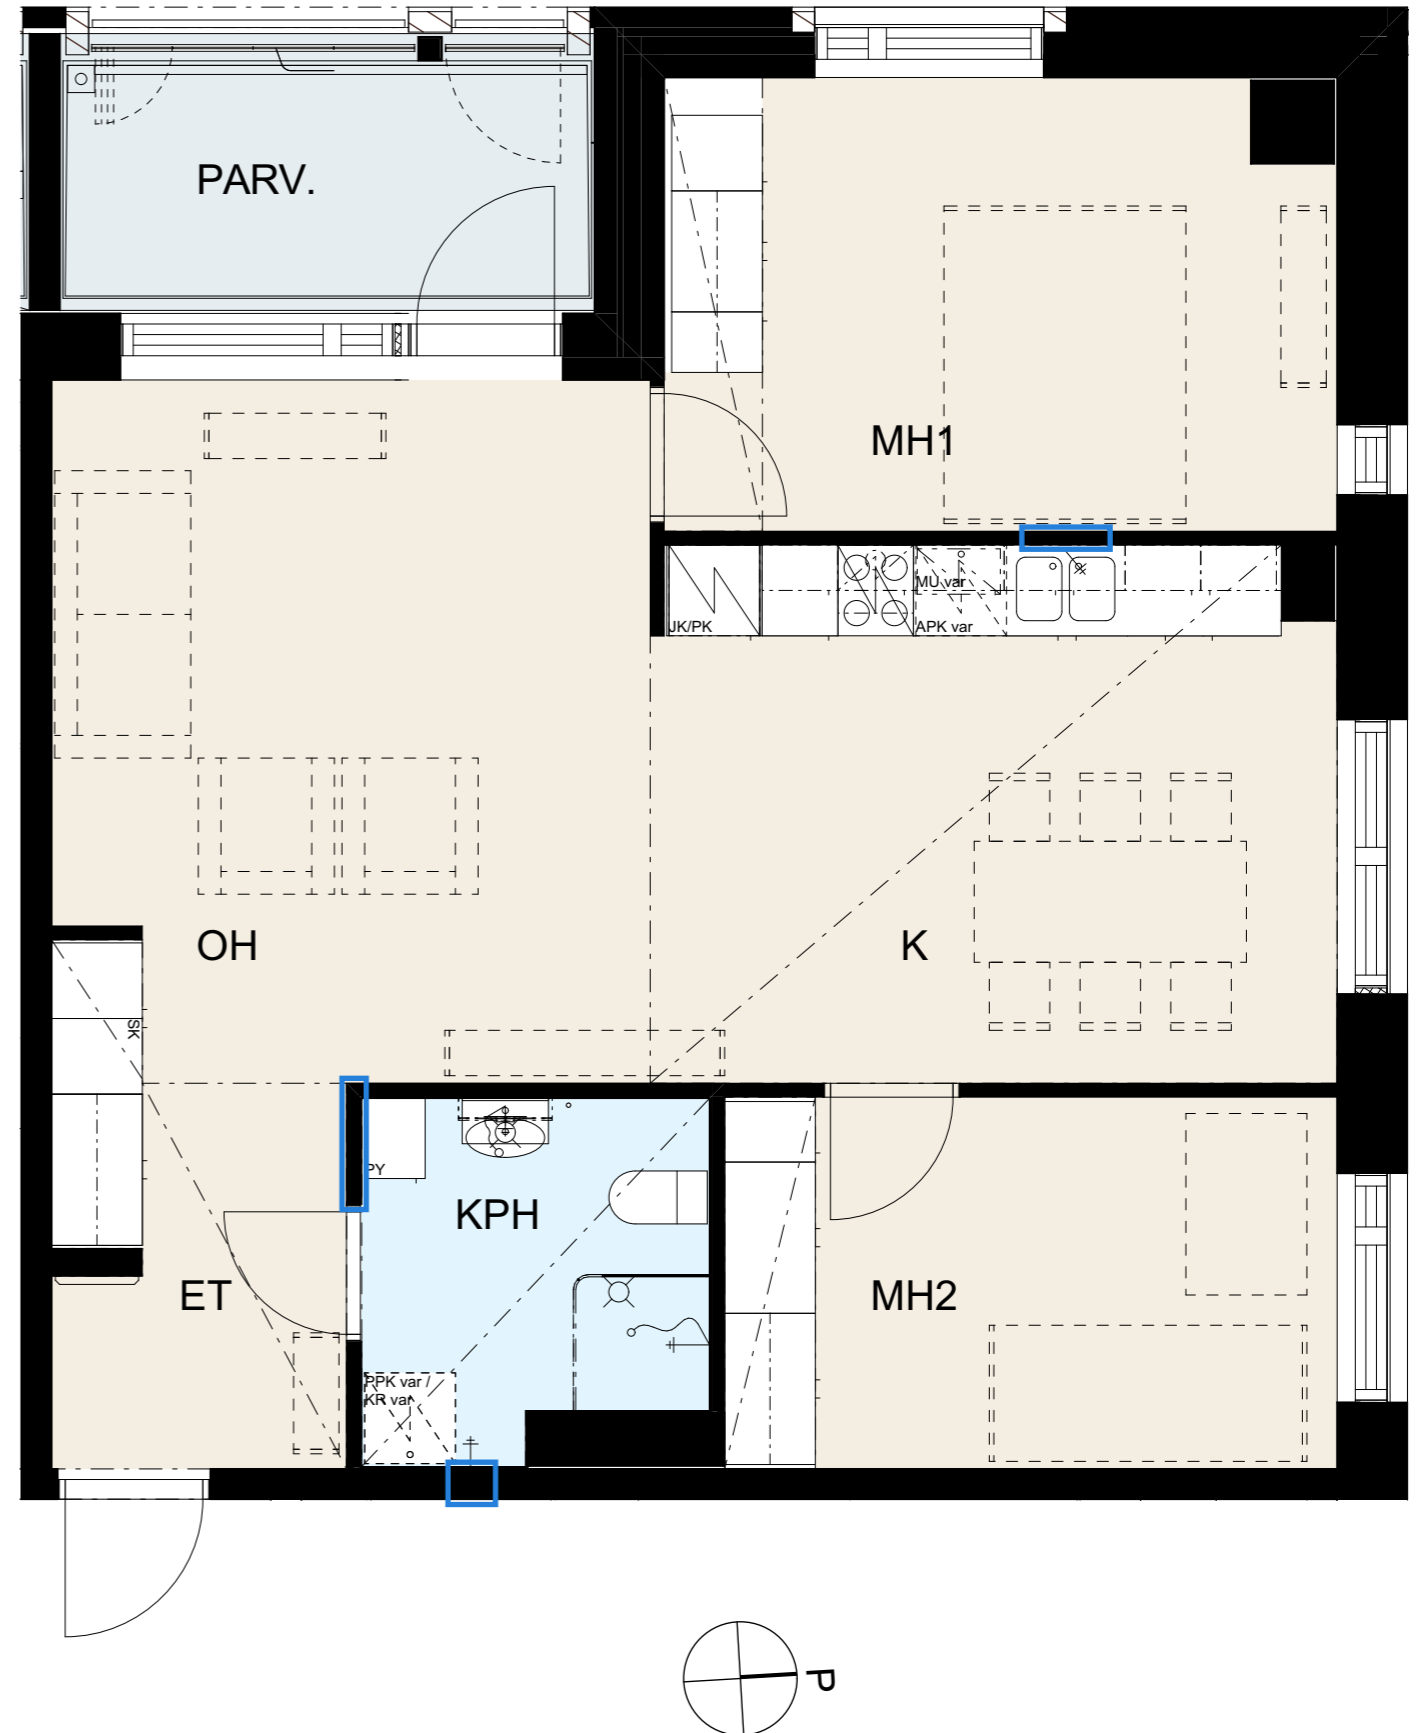

Helsingin kaupungin asunnot Oy Lavakatu 10

Lavakatu 10, 00240 Helsinki

3h+k, 69,0 m²

Huonekortti C55, 2. kerros

Keittiö	
kaapit	valkoinen
vedin	SK12
työtaso	laminaatti, tammi

Laatat	
keittiön välitila	LPC Uni, 97x297 cristal, valkoinen sauma, 300 marmorinvalkoinen
kph/WC lattia	LPC Kansas 100x100 grey, harmaa sauma, 330 harmaa
kph/WC seinä	LPC Uni, 197x197 cristal, valkoinen sauma, 300 marmorinvalkoinen

Seinät	valkoinen

Lattiamateriaali	Vinyylilankku Kährs Click Oulanka

MH/ET	
kaapit	valkoinen
vedin	SK12

Pyykkikaappi	
kaappi	valkoinen
vedin	

Kodinkoneet	
apk	varaus
jääkaappi-pakastin	UPO RF63EW
liesi	UPO LI51MF6V / UPO LIT61MF6V
liesikupu	Airfi Pia-SA, valkoinen

=
Rakenteissa paineellisia
vesijohtoja,
ei porattavia kiinnityksiä
näille seinäosuuksille.