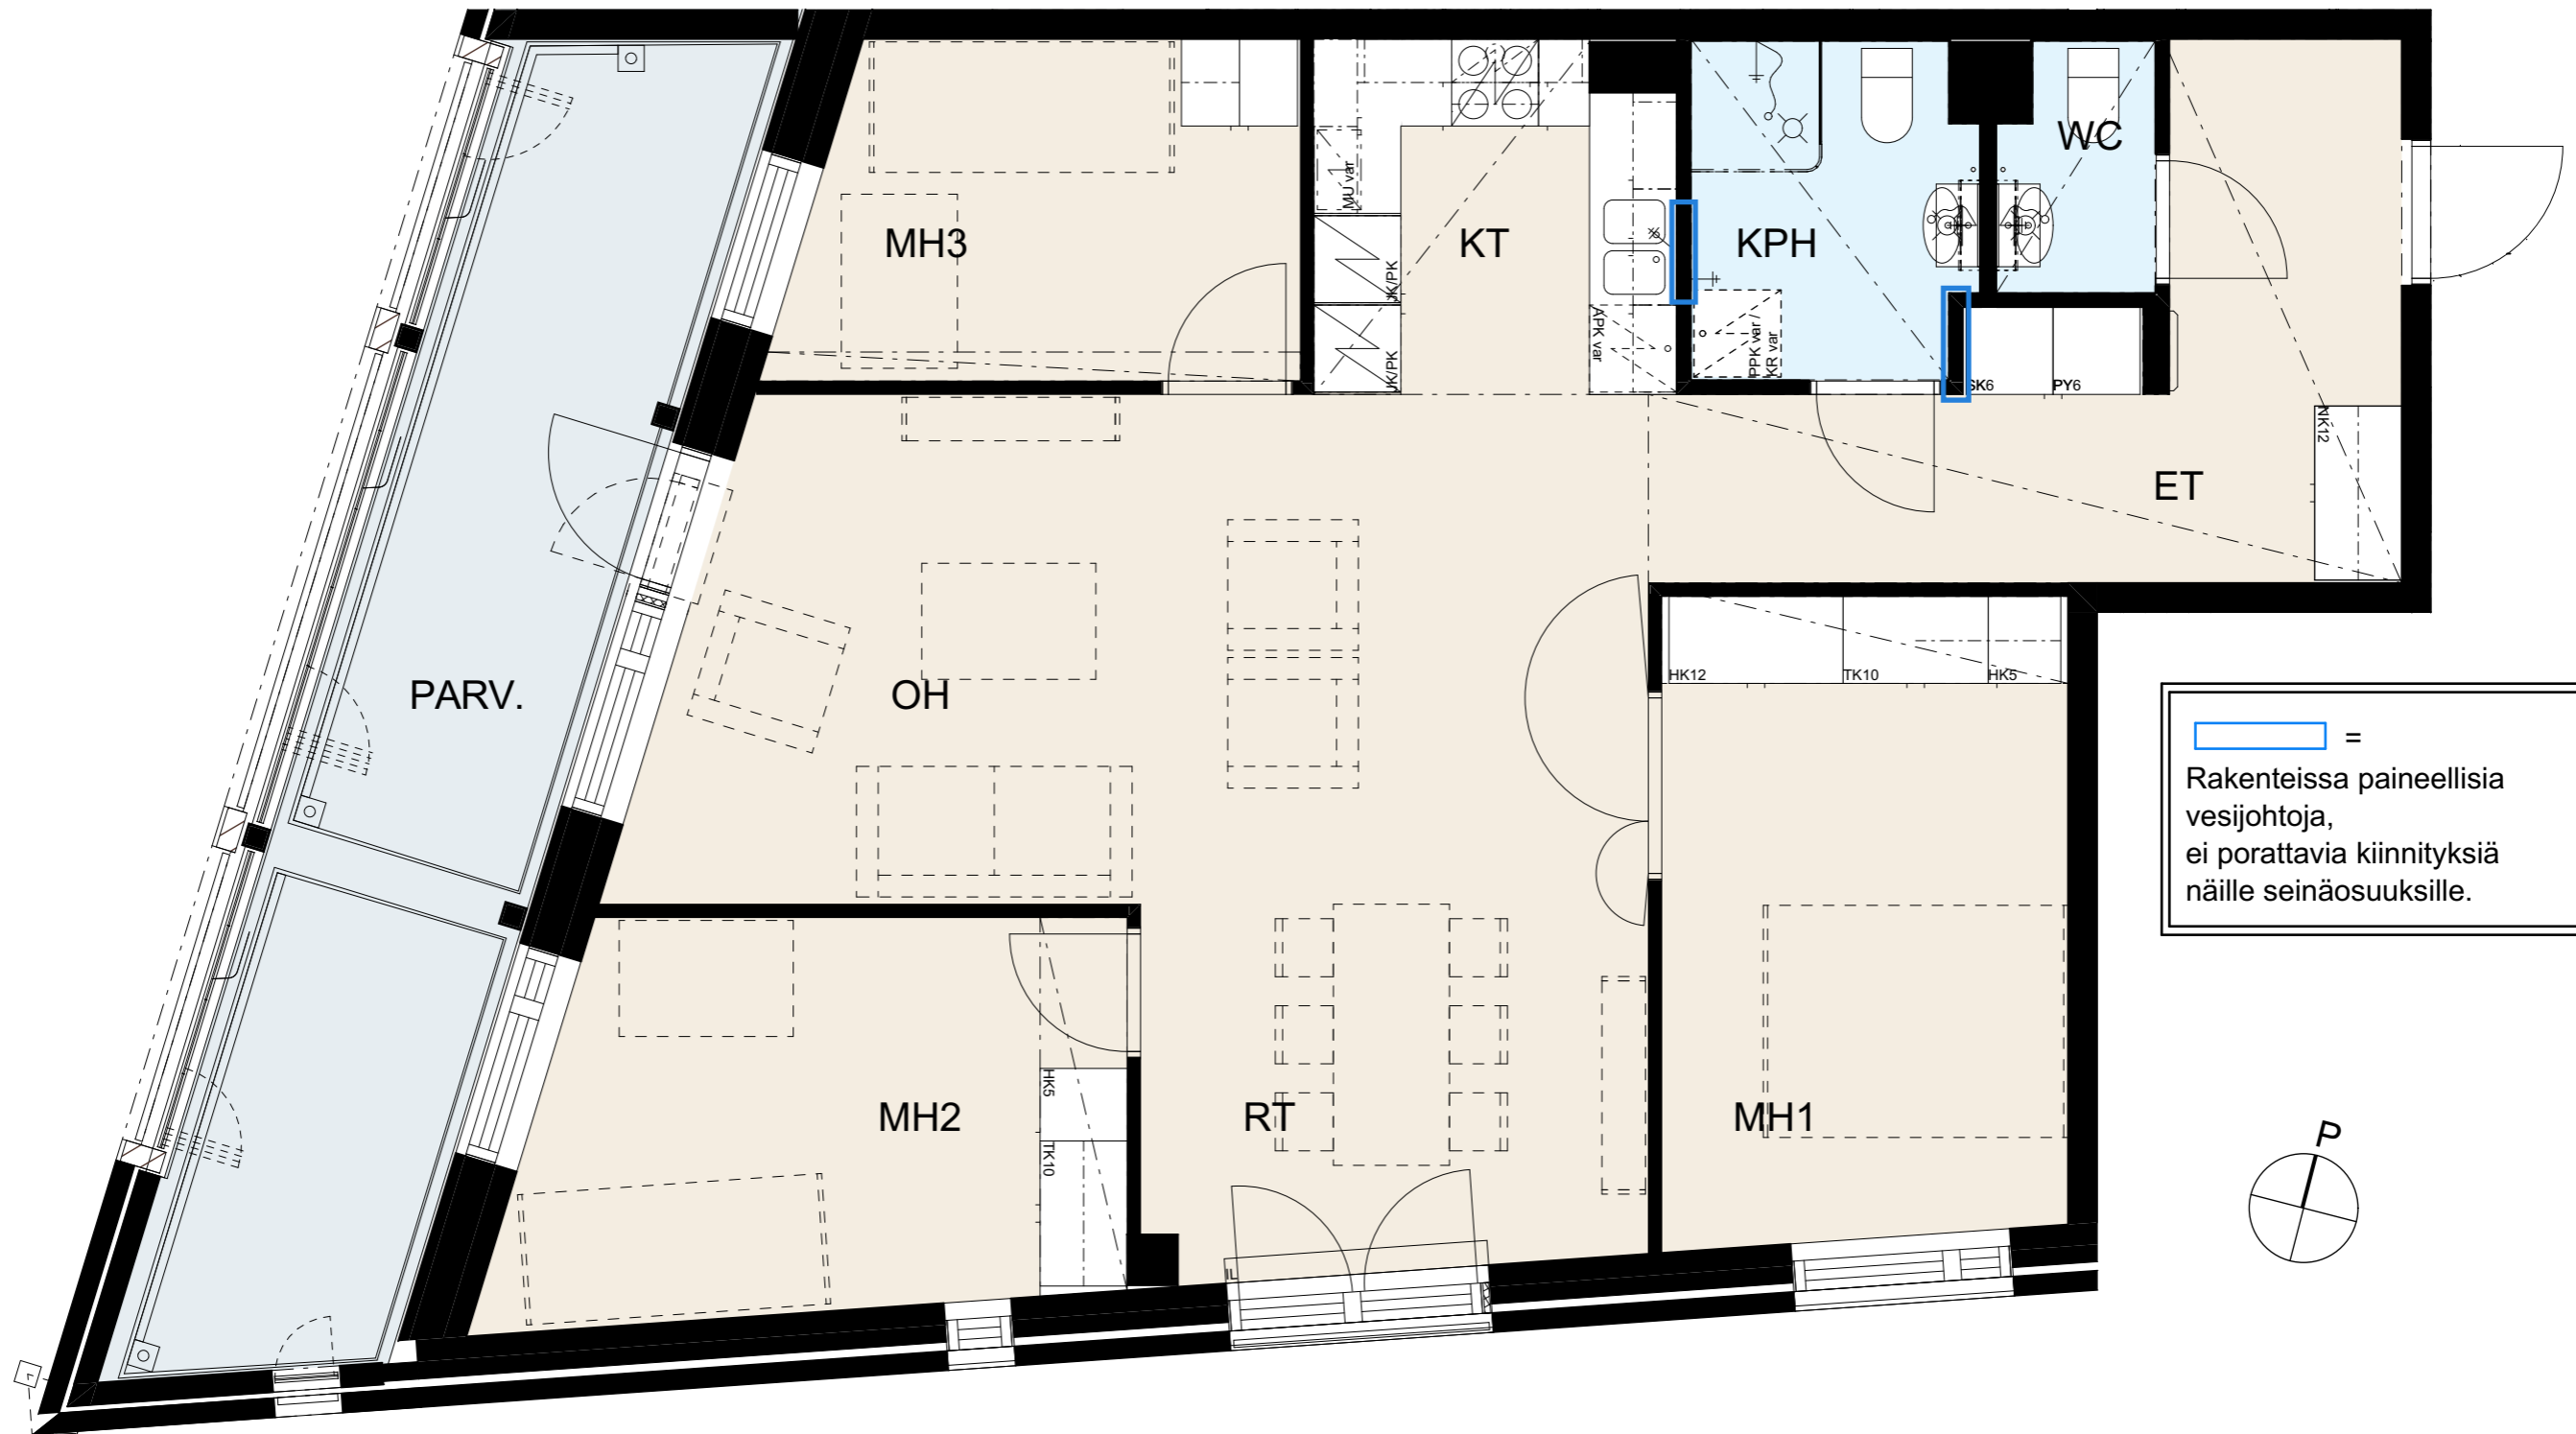

Helsingin kaupungin asunnot Oy Lavakatu 10
Lavakatu 10, 00240 Helsinki
4h+kt, 90,0 m²

Huonekortti D77, 1. kerros

Keittiö	
kaapit	valkoinen
vedin	SK12
työtaso	laminaatti, tammi

Laatat	
keittiön välitila	LPC Uni, 97x297 cristal, valkoinen sauma, 300 marmorinvalkoinen
kph/WC lattia	LPC Kansas 100x100 grey, harmaa sauma, 330 harmaa
kph/WC seinä	LPC Uni, 197x197 cristal, valkoinen sauma, 300 marmorinvalkoinen

Seinät	valkoinen

Lattiamateriaali	Vinyylilankku Kährs Click Oulanka

MH/ET	
kaapit	valkoinen
vedin	SK12

Pyykkikaappi	
kaappi	valkoinen
vedin	

Kodinkoneet	
apk	varaus
jääkaappi-pakastin	UPO RF63EW
liesi	UPO LI51MF6V / UPO LIT61MF6V
liesikupu	Airfi Pia-SA, valkoinen

=
Rakenteissa paineellisia
vesijohtoja,
ei porattavia kiinnityksiä
näille seinäosuksille.