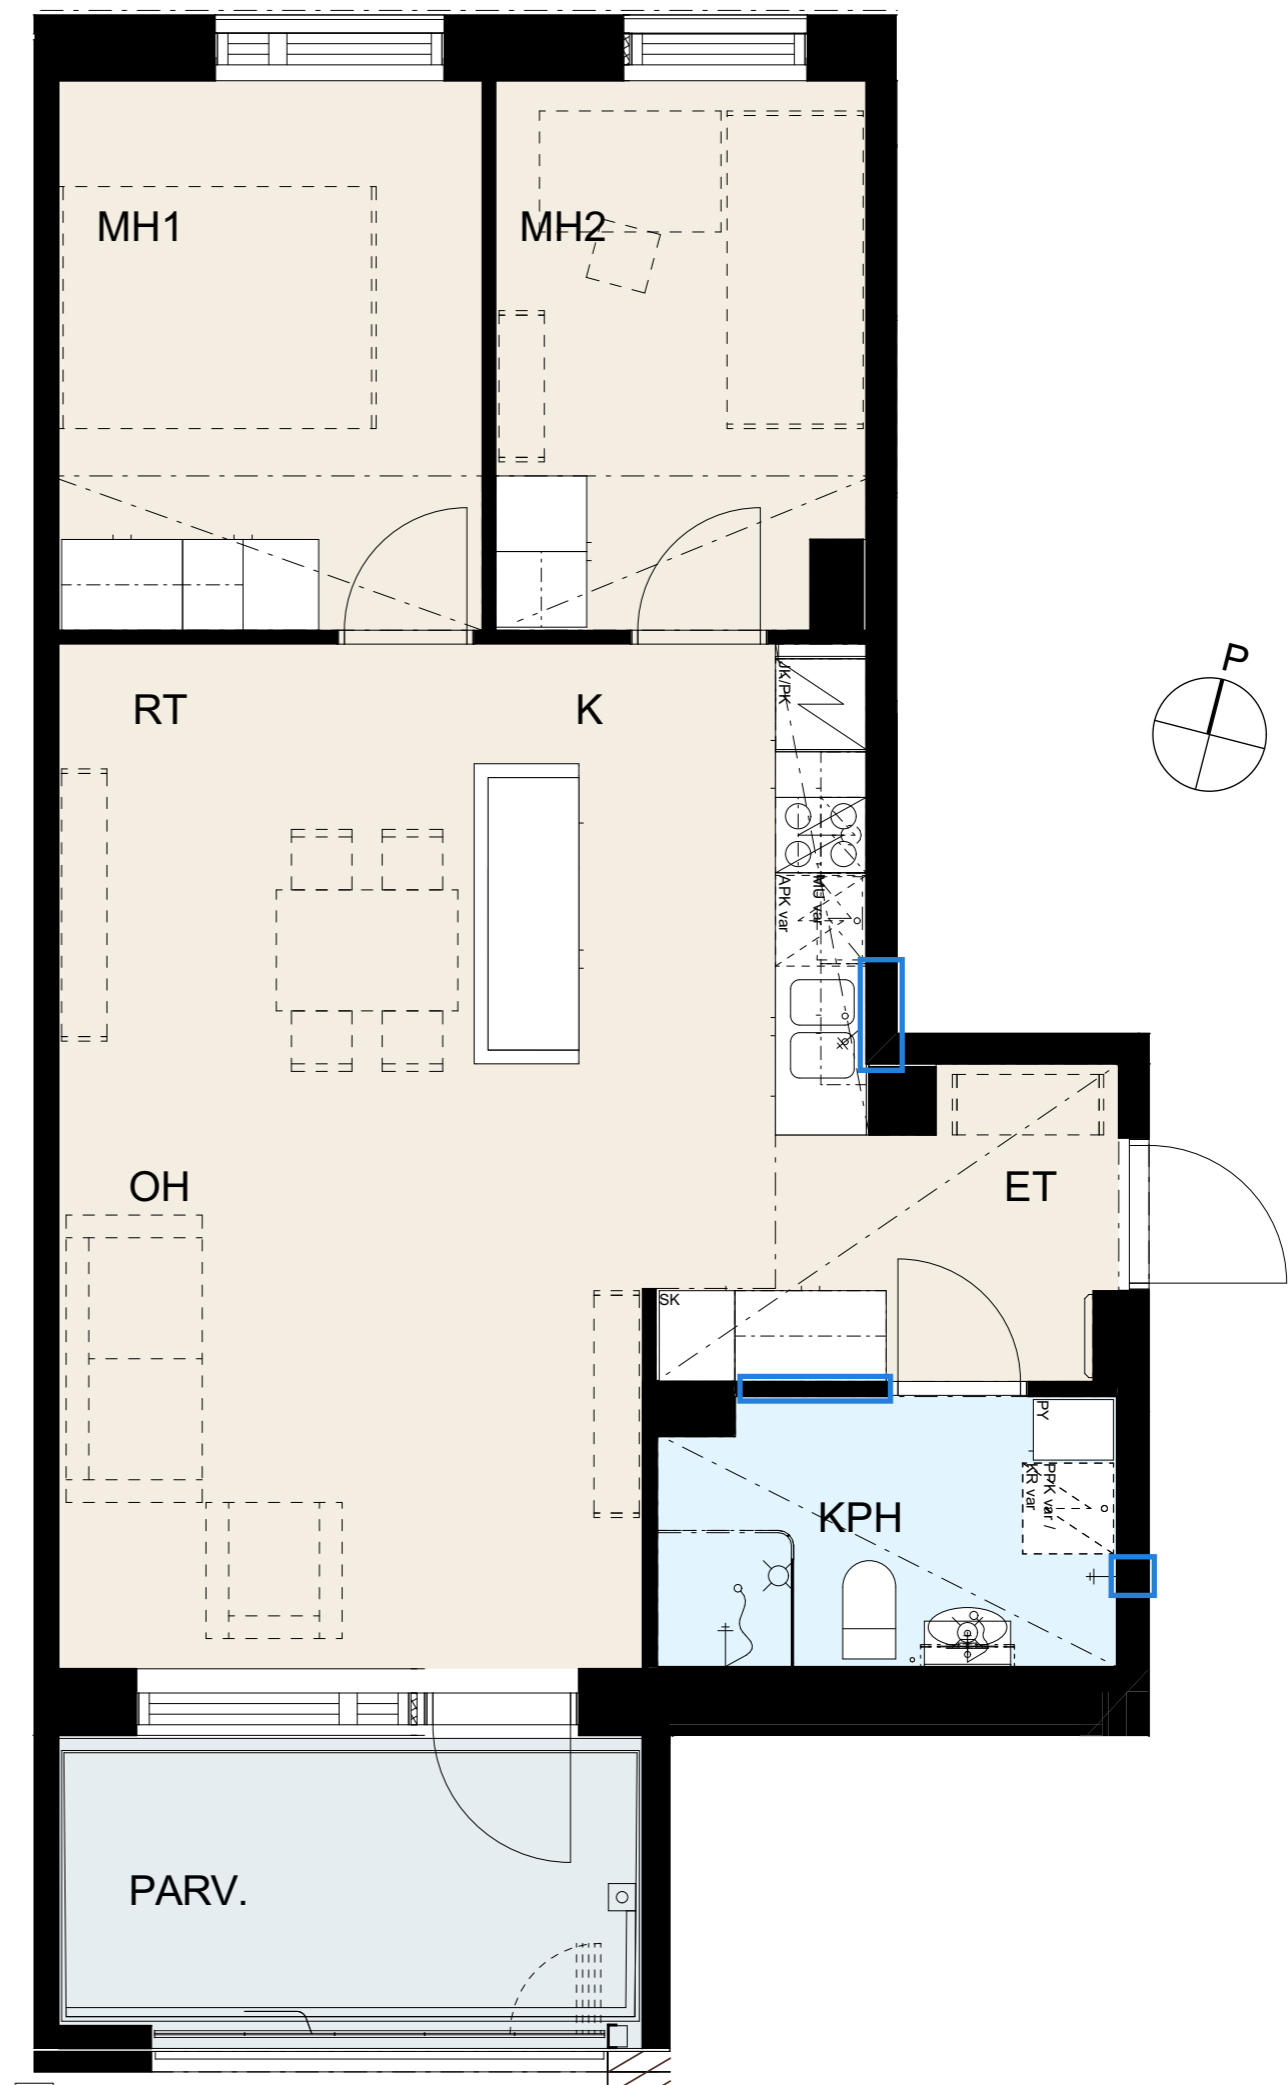

Helsingin kaupungin asunnot Oy Lavakatu 10

Lavakatu 10, 00240 Helsinki

3h+kt, 62,0 m²

Huonekortti E104, 1. kerros

Keittiö	
kaapit	valkoinen
vedin	SK12
työtaso	laminaatti, tammi

Laatat	
keittiön välitila	LPC Uni, 97x297 cristal, valkoinen sauma, 300 marmorinvalkoinen
kph/WC lattia	LPC Kansas 100x100 grey, harmaa sauma, 330 harmaa
kph/WC seinä	LPC Uni, 197x197 cristal, valkoinen sauma, 300 marmorinvalkoinen

Seinät	valkoinen

Lattiamateriaali	Vinyylilankku Kährs Click Oulanka

MH/ET	
kaapit	valkoinen
vedin	SK12

Pyykkikaappi	
kaappi	valkoinen
vedin	

Kodinkoneet	
apk	varaus
jääkaappi-pakastin	UPO RF63EW
liesi	UPO LI51MF6V / UPO LIT61MF6V
liesikupu	Airfi Pia-SA, valkoinen

=
Rakenteissa paineellisia vesijohtoja, ei porattavia kiinnityksiä näille seinäosuksille.