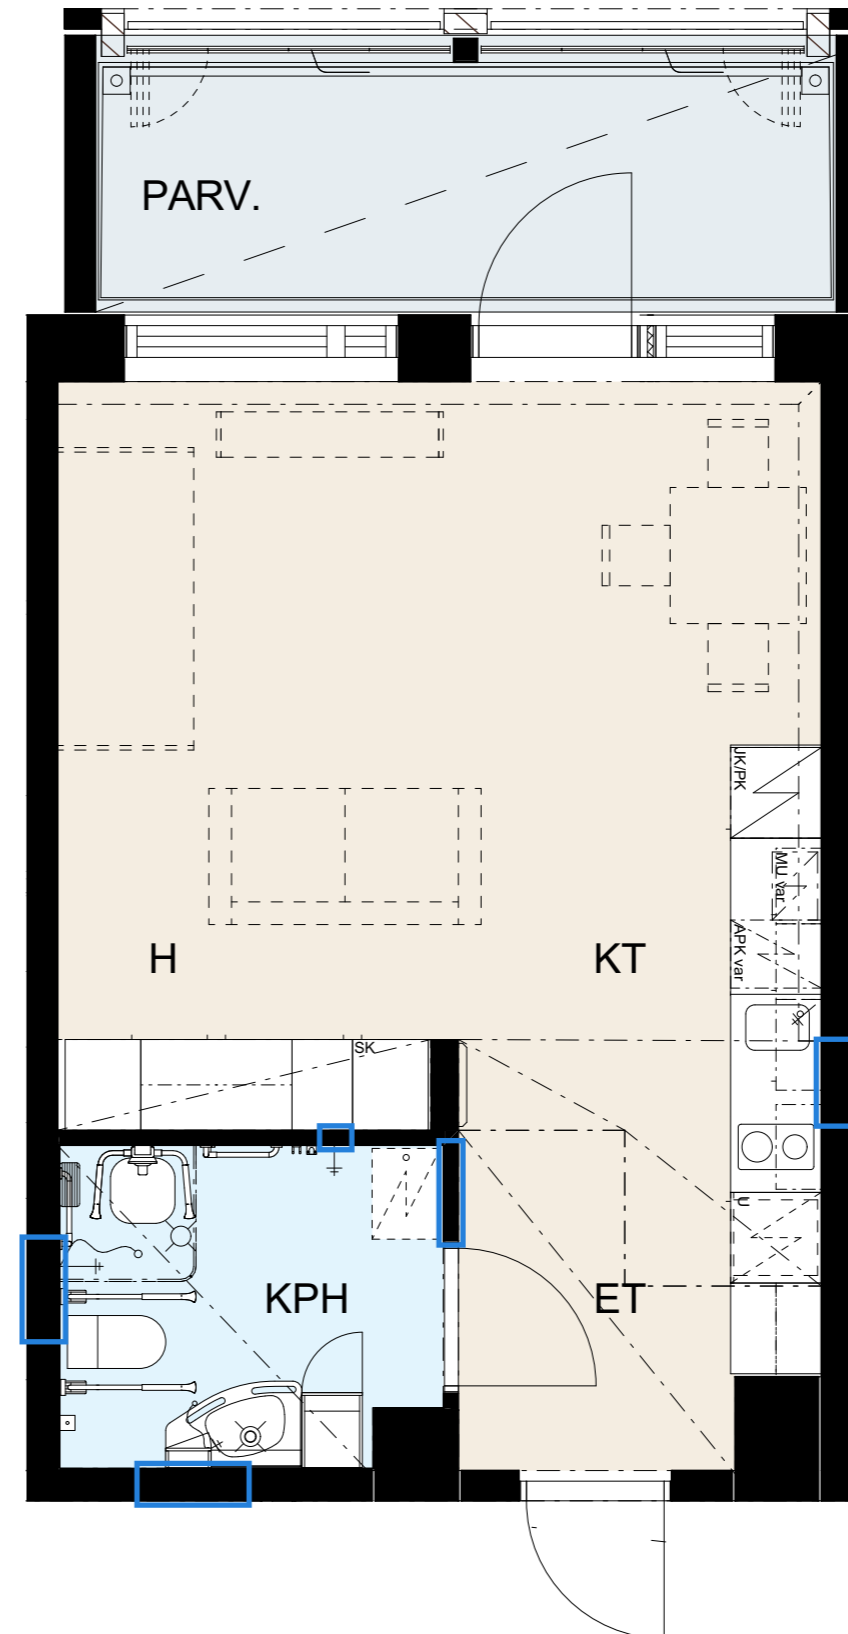

Helsingin kaupungin asunnot Oy Lavakatu 10

Lavakatu 10, 00240 Helsinki

1h+kt OA, 36,0 m²

Huonekortti B49, 6. kerros

Keittiö	
kaapit	valkoinen
vedin	SK12
työtaso	laminaatti, tammi

Laatat	
keittiön välitila	LPC Uni, 97x297 cristal, valkoinen sauma, 300 marmorinvalkoinen
kph/WC lattia	LPC Kansas 100x100 grey, harmaa sauma, 330 harmaa
kph/WC seinä	LPC Uni, 197x197 cristal, valkoinen sauma, 300 marmorinvalkoinen

Seinät	valkoinen

Lattiamateriaali	Muovimatto Upofloor estrad sound 15542

MH/ET	
kaapit	valkoinen
vedin	SK12

Pyykkikaappi	
kaappi	valkoinen
vedin	SK12

Kodinkoneet	
apk	varaus
jääkaappi-pakastin	UPO RF63EW
keittotaso	Electrolux HOI315F induktio
uuni	Electrolux COB300W
liesikupu	Swegon Casa Rock

=
Rakenteissa paineellisia vesijohtoja, ei porattavia kiinnityksiä näille seinäosuuksille.