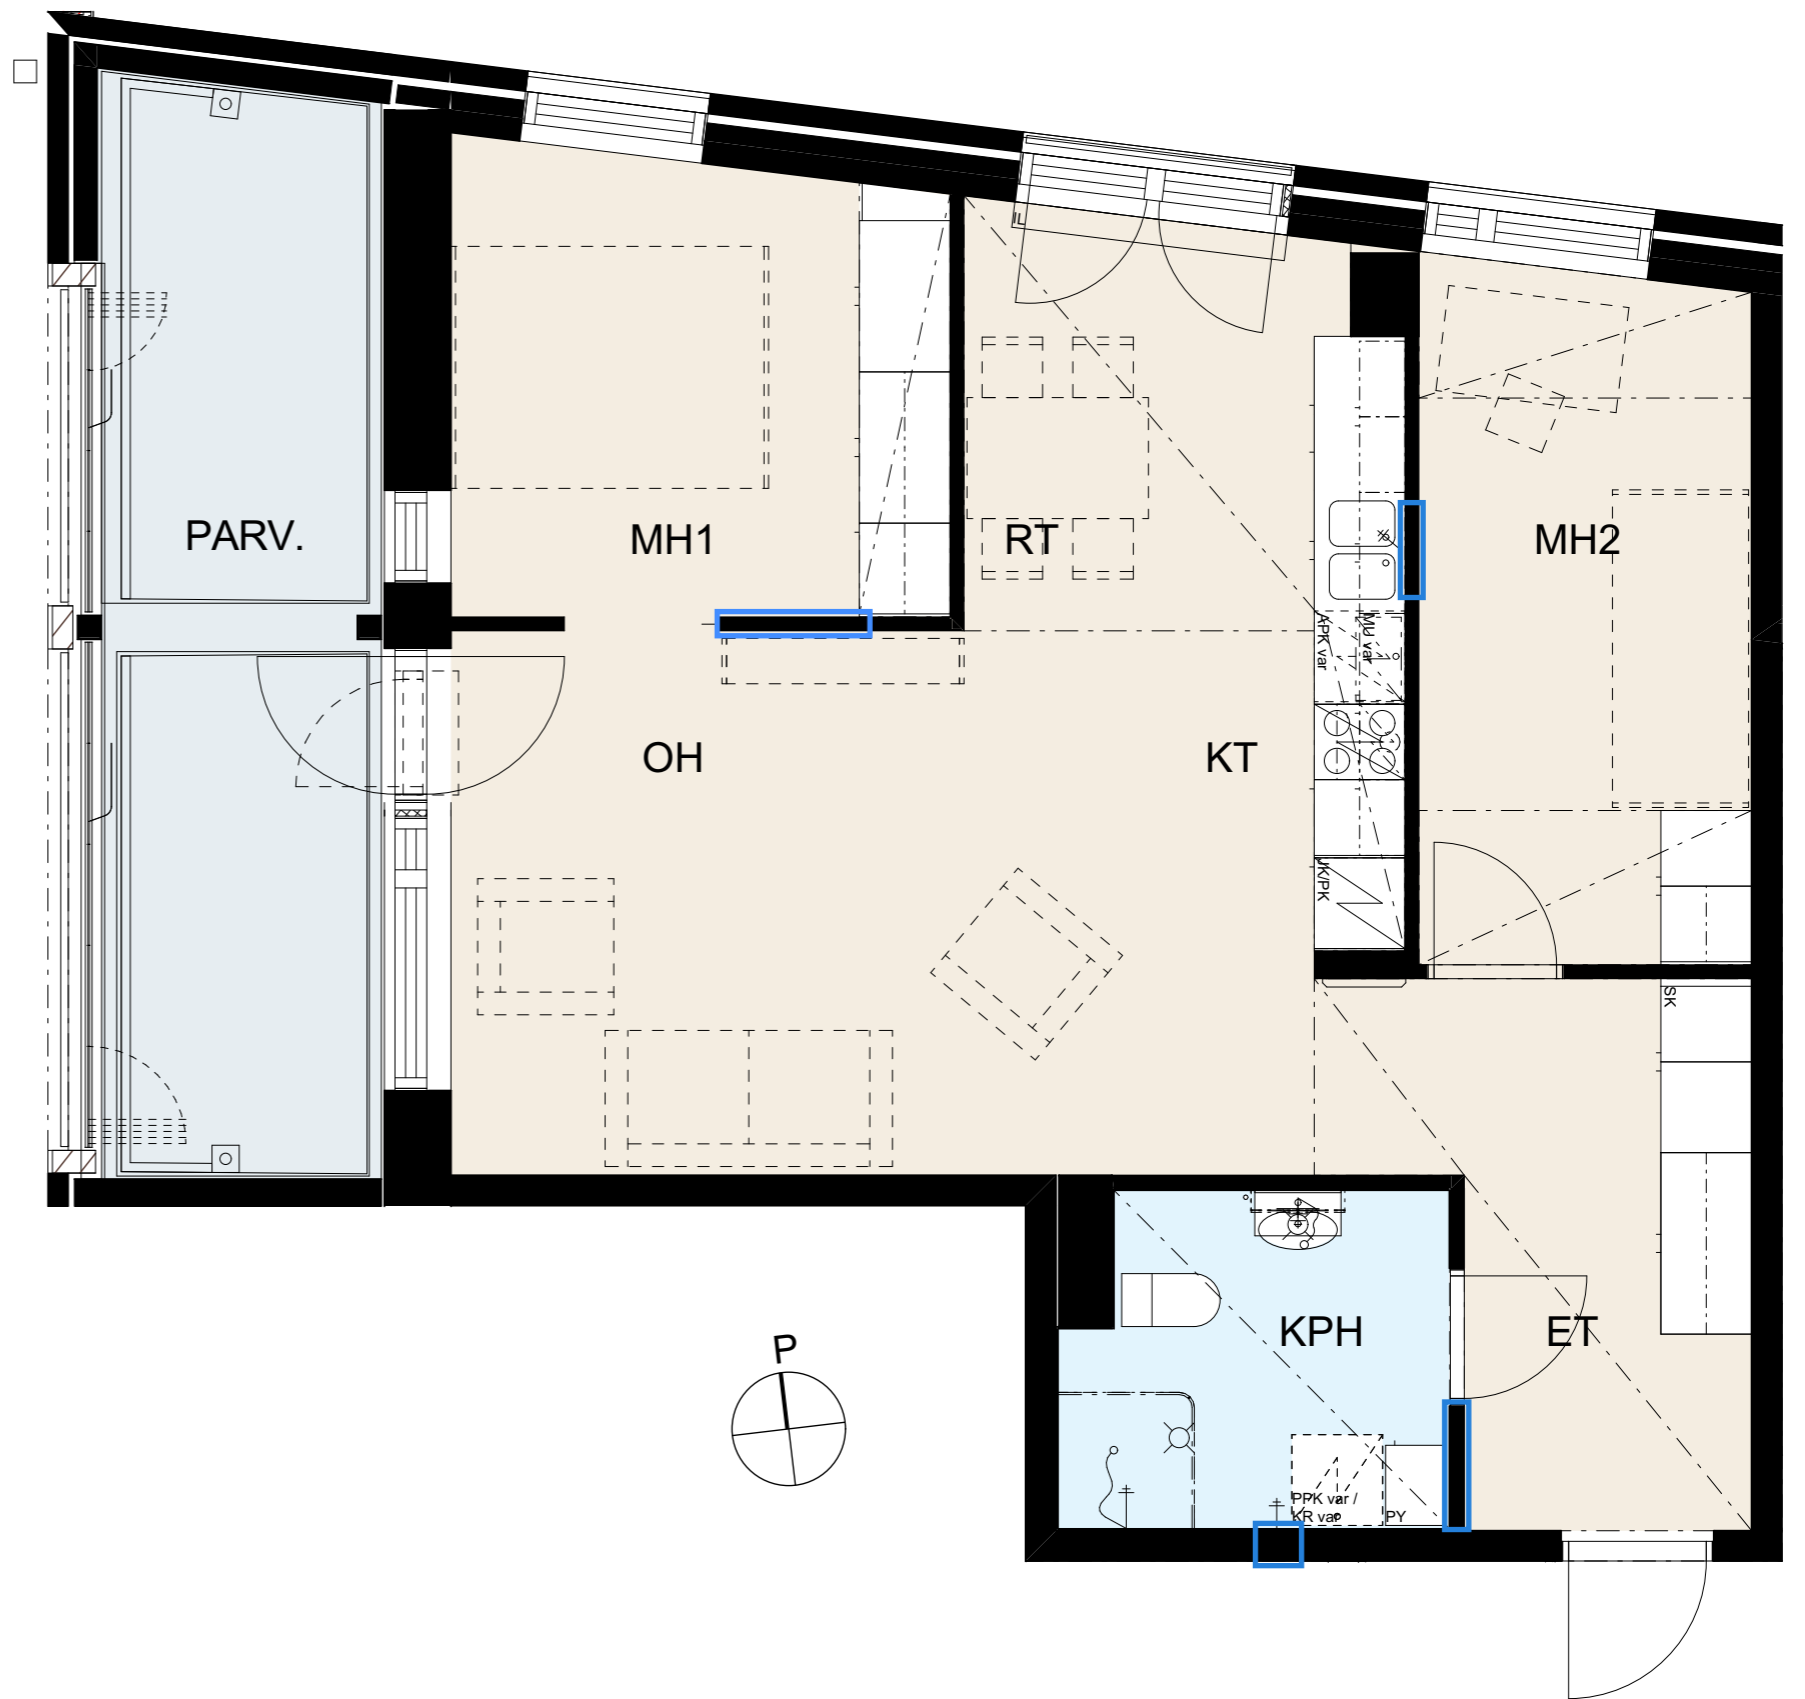

Helsingin kaupungin asunnot Oy Lavakatu 10

Lavakatu 10, 00240 Helsinki

3h+kt, 65,0 m²

Huonekortti A2, 1. kerros

Keittiö	
kaapit	valkoinen
vedin	SK12
työtaso	laminaatti, tammi

Laatat	
keittiön välitila	LPC Uni, 97x297 cristal, valkoinen sauma, 300 marmorinvalkoinen
kph/WC lattia	LPC Kansas 100x100 grey, harmaa sauma, 330 harmaa
kph/WC seinä	LPC Uni, 197x197 cristal, valkoinen sauma, 300 marmorinvalkoinen

Seinät	valkoinen

Lattiamateriaali	Vinyylilankku Kährs Click Oulanka

MH/ET	
kaapit	valkoinen
vedin	SK12

Pyykkikaappi	
kaappi	valkoinen
vedin	

Kodinkoneet	
apk	varaus
jääkaappi-pakastin	UPO RF63EW
liesi	UPO LI51MF6V / UPO LIT61MF6V
liesikupu	Airfi Pia-SA, valkoinen

=
Rakenteissa paineellisia vesijohtoja tai liukuovi, ei porattavia kiinnityksiä näille seinäosuuksille.