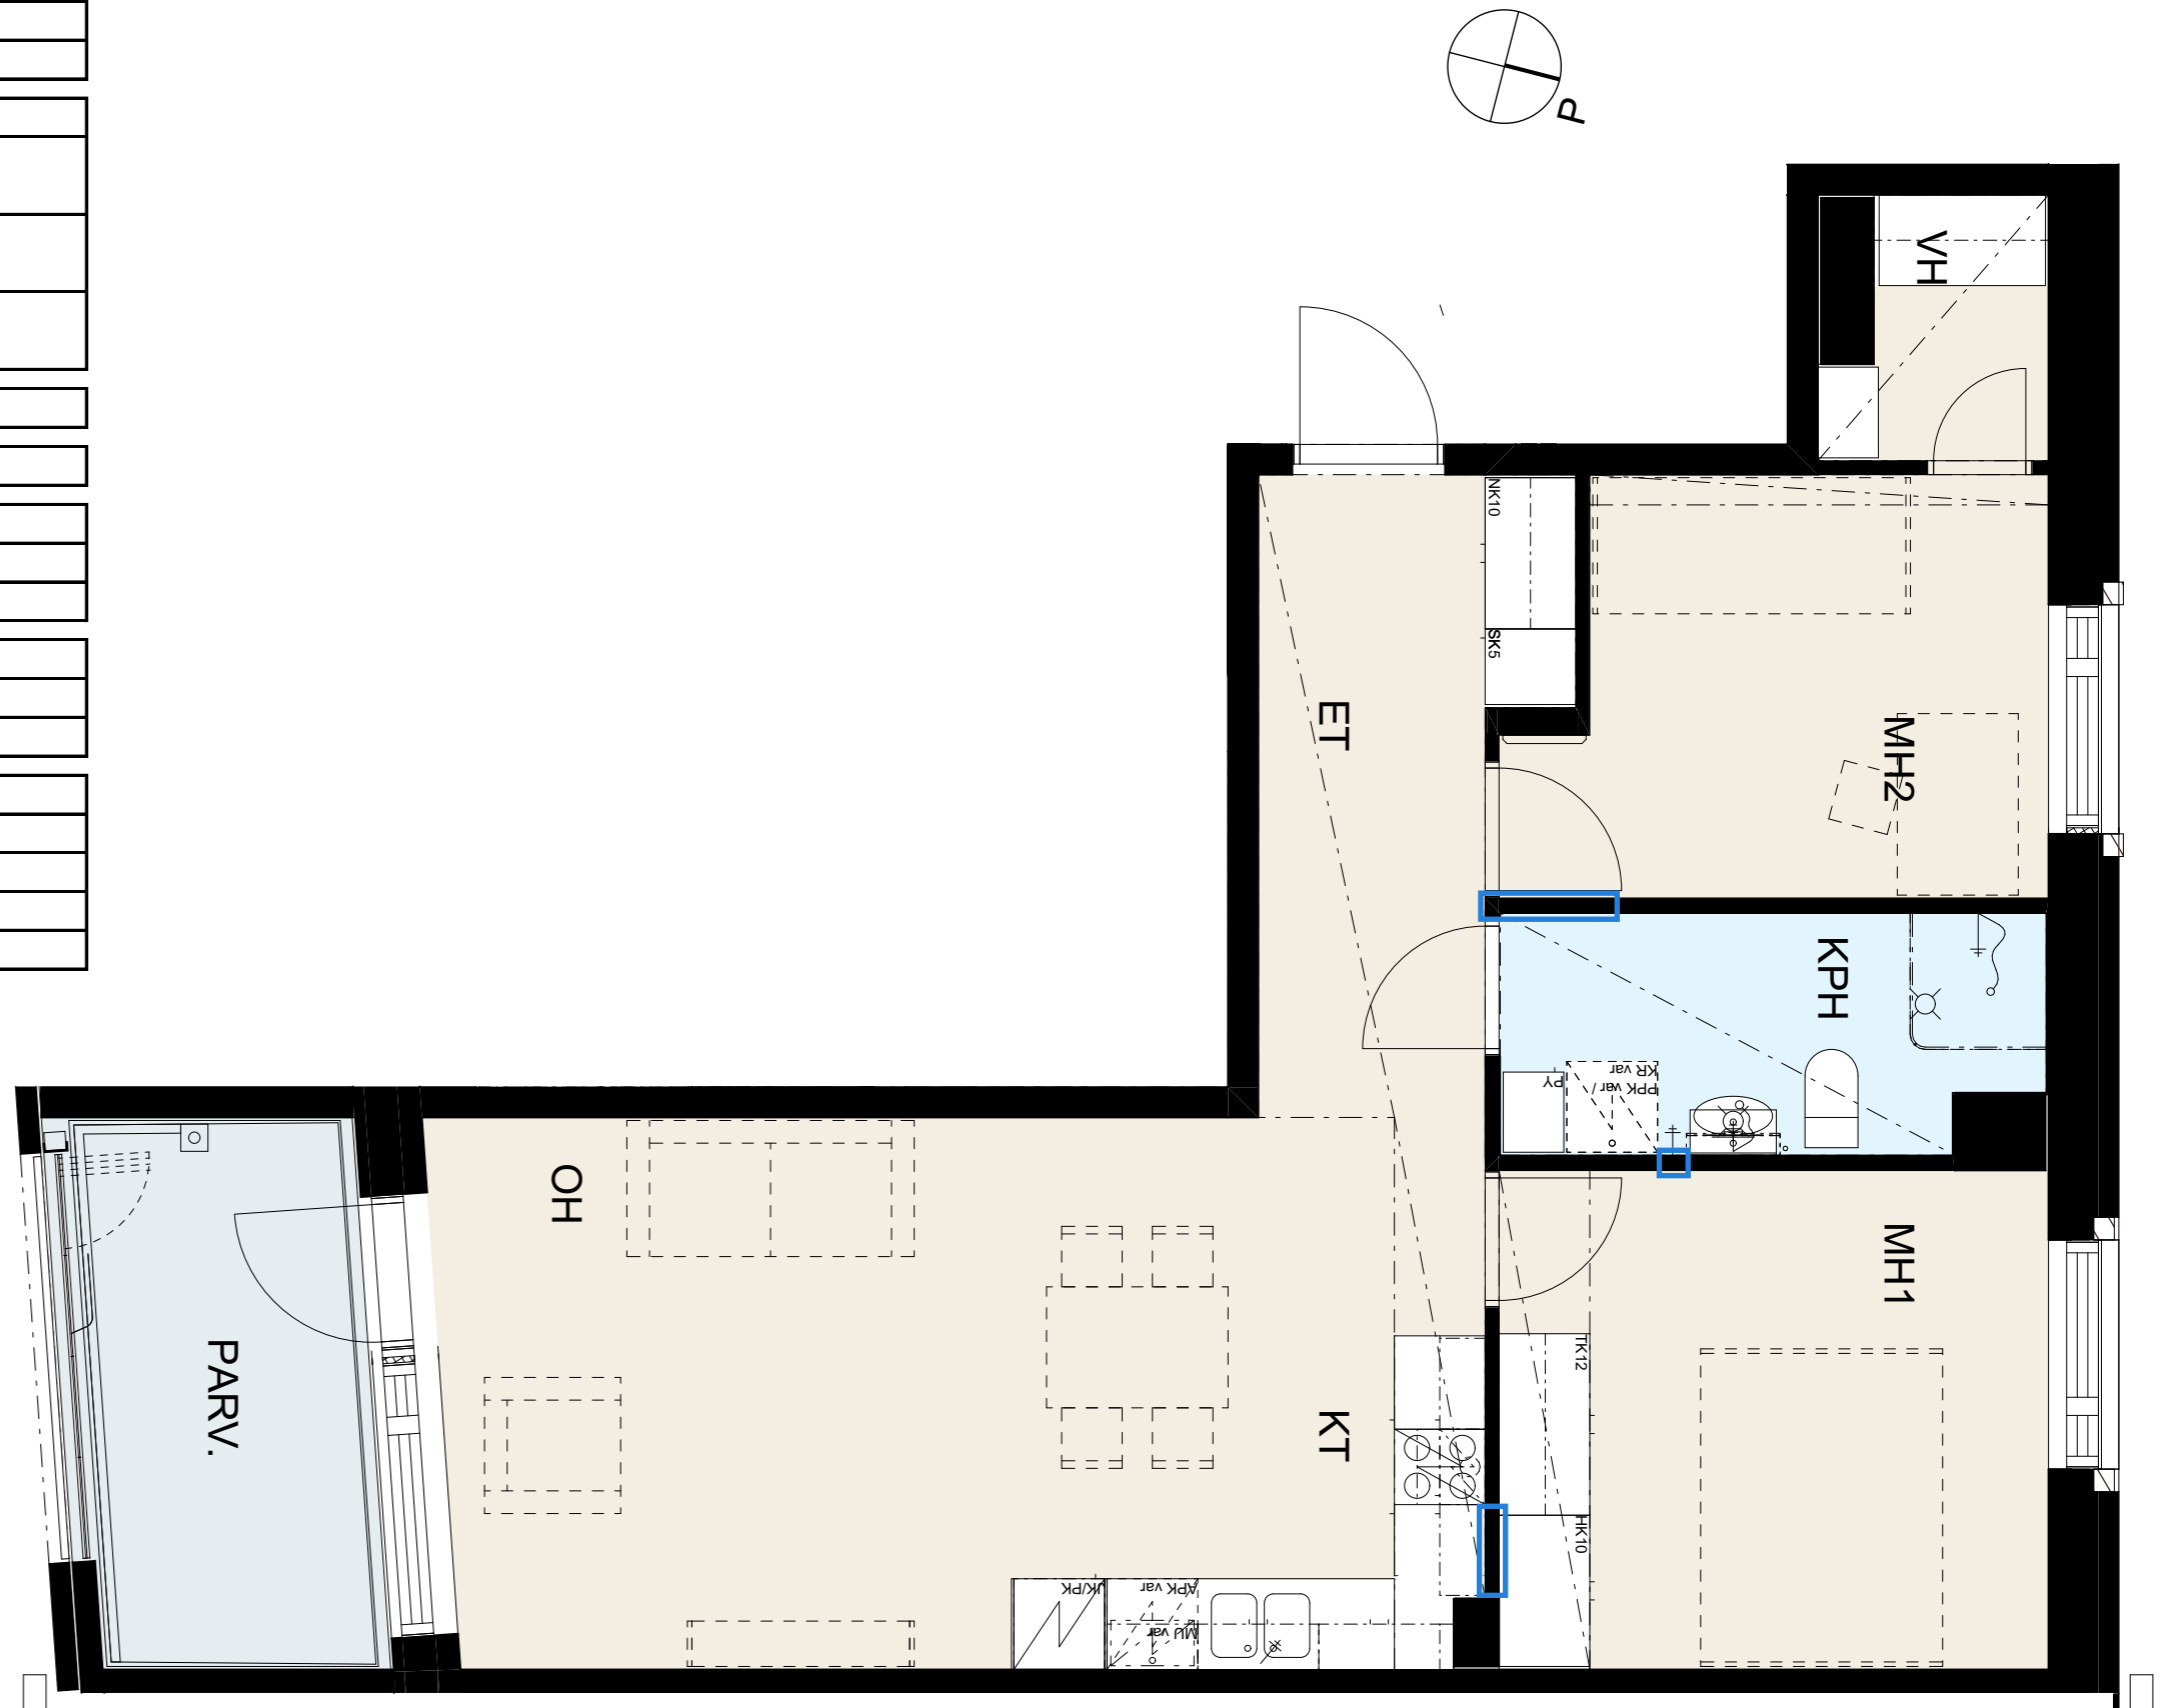

Helsingin kaupungin asunnot Oy Lavakatu 10

Lavakatu 10, 00240 Helsinki

3h+kt, 63,0 m²

Huonekortti D84, 3. kerros

Keittiö	
kaapit	valkoinen
vedin	SK12
työtaso	laminaatti, tammi

Laatat	
keittiön välitila	LPC Uni, 97x297 cristal, valkoinen sauma, 300 marmorinvalkoinen
kph/WC lattia	LPC Kansas 100x100 grey, harmaa sauma, 330 harmaa
kph/WC seinä	LPC Uni, 197x197 cristal, valkoinen sauma, 300 marmorinvalkoinen

Seinät	valkoinen

Lattiamateriaali	Vinyylilankku Kährs Click Oulanka

MH/ET	
kaapit	valkoinen
vedin	SK12

Pyykkikaappi	
kaappi	valkoinen
vedin	

Kodinkoneet	
apk	varaus
jääkaappi-pakastin	UPO RF63EW
liesi	UPO LI51MF6V / UPO LIT61MF6V
liesikupu	Airfi Pia-SA, valkoinen

=
Rakenteissa paineellisia vesijohtoja, ei porattavia kiinnityksiä näille seinäosuksille.