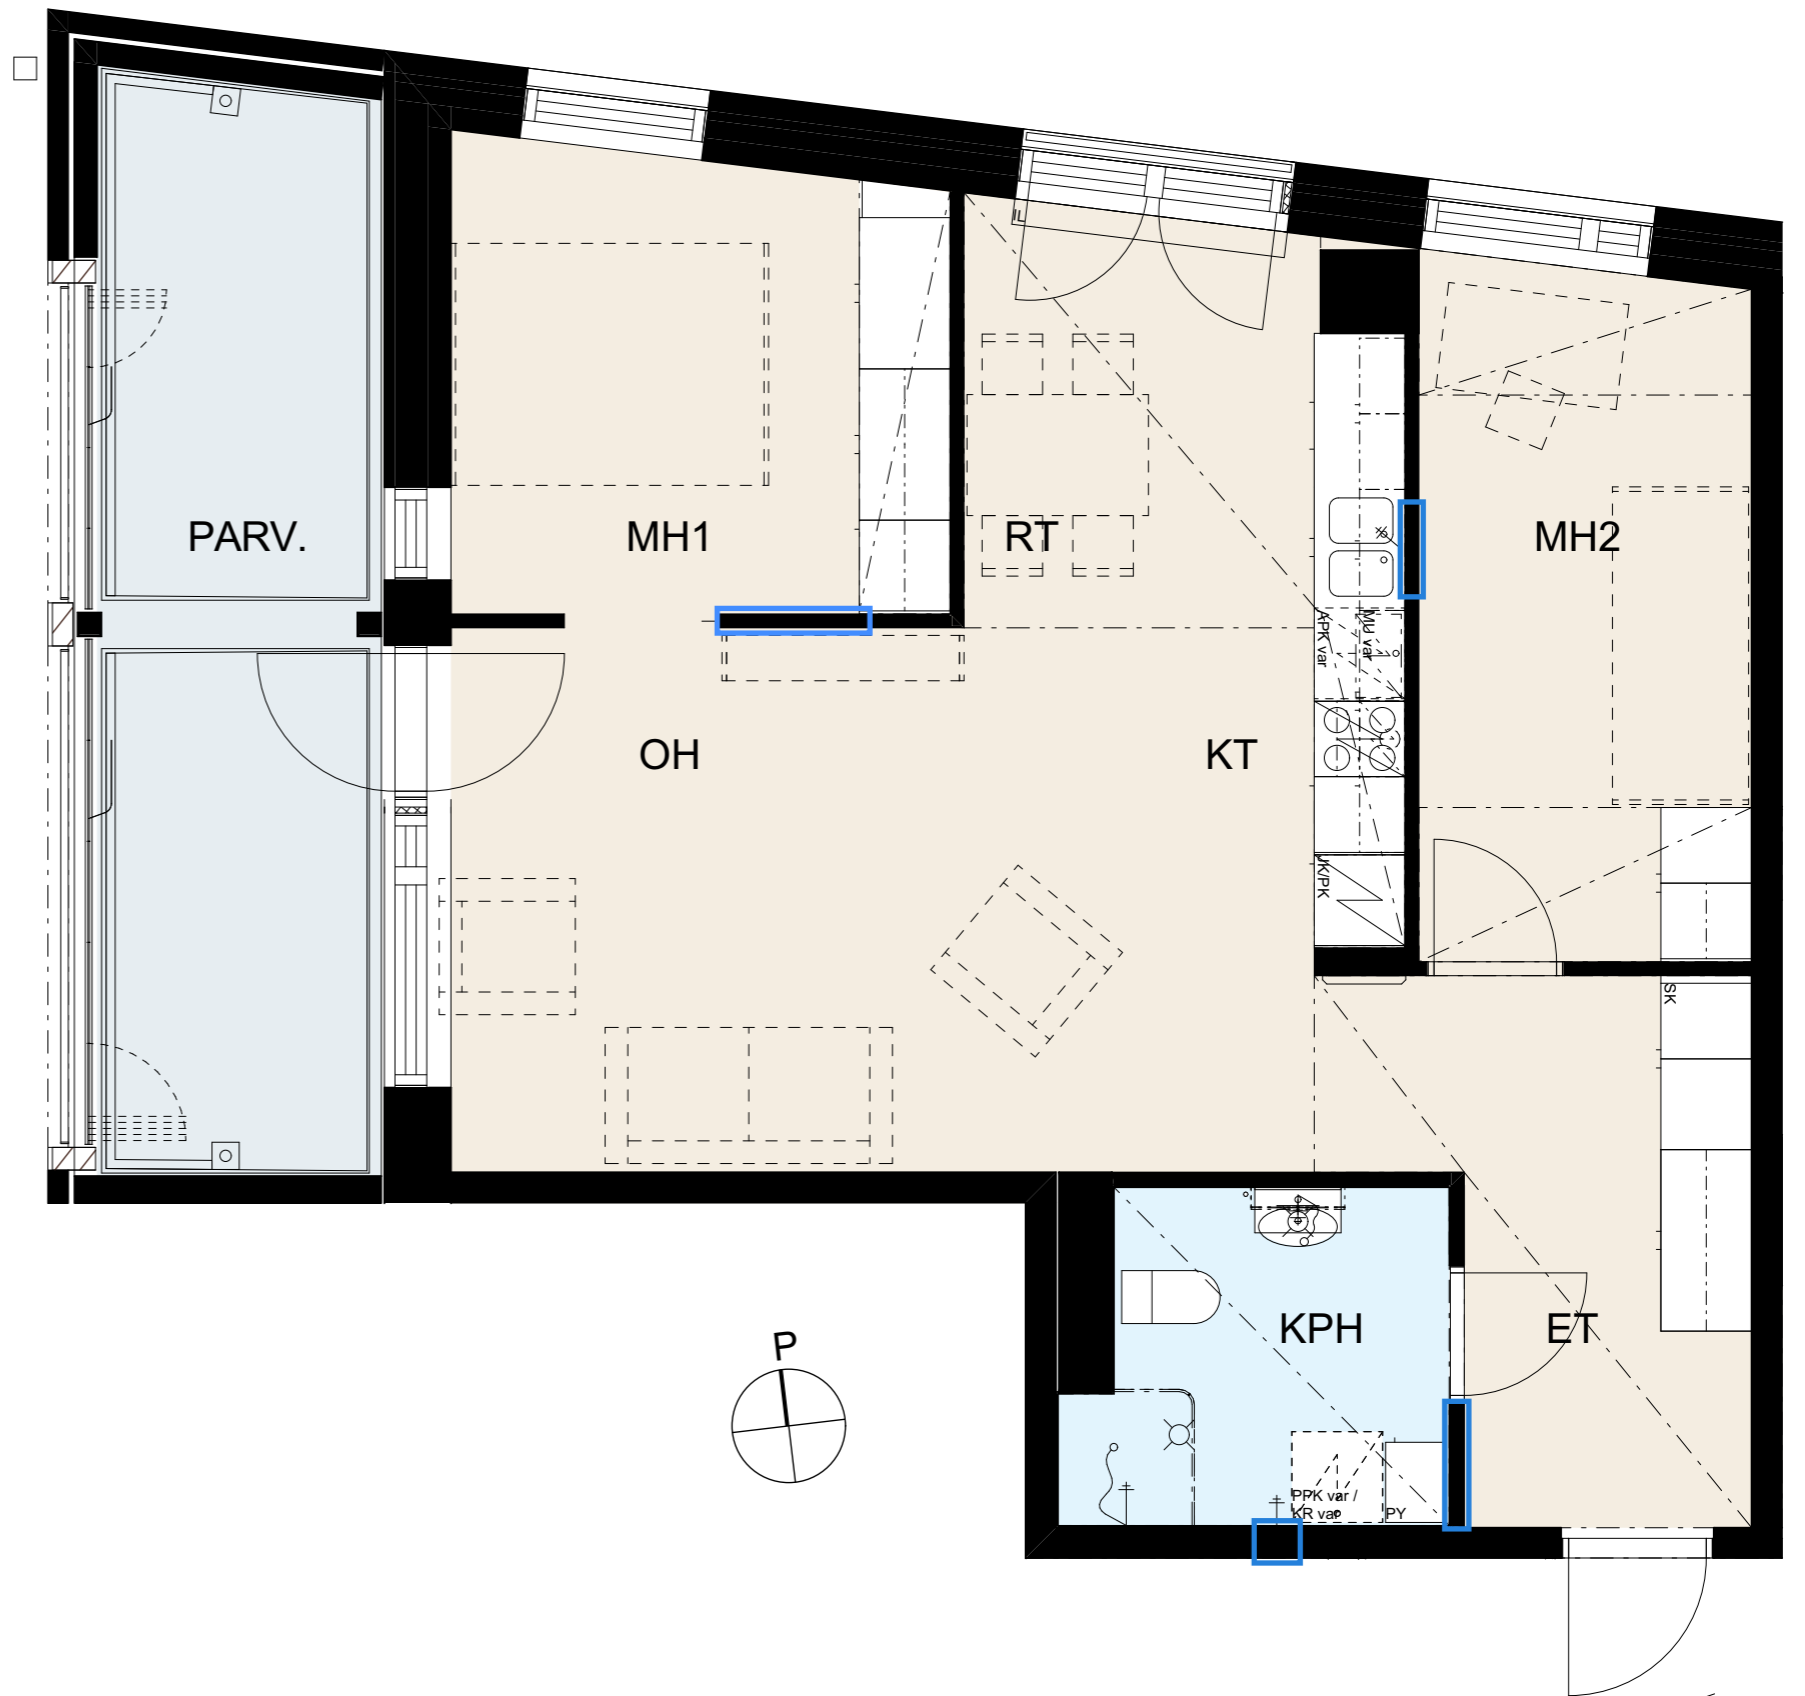

Helsingin kaupungin asunnot Oy Lavakatu 10

Lavakatu 10, 00240 Helsinki

3h+kt, 64,5 m²

Huonekortti A16, 5. kerros

Keittiö	
kaapit	valkoinen
vedin	SK12
työtaso	laminaatti, tammi

Laatat	
keittiön välitila	LPC Uni, 97x297 cristal, valkoinen sauma, 300 marmorinvalkoinen
kph/WC lattia	LPC Kansas 100x100 grey, harmaa sauma, 330 harmaa
kph/WC seinä	LPC Uni, 197x197 cristal, valkoinen sauma, 300 marmorinvalkoinen

Seinät	valkoinen

Lattiamateriaali	Vinyylilankku Kährs Click Oulanka

MH/ET	
kaapit	valkoinen
vedin	SK12

Pyykkikaappi	
kaappi	valkoinen
vedin	

Kodinkoneet	
apk	varaus
jääkaappi-pakastin	UPO RF63EW
liesi	UPO LI51MF6V / UPO LIT61MF6V
liesikupu	Airfi Pia-SA, valkoinen

=
Rakenteissa paineellisia vesijohtoja tai liukuovi, ei porattavia kiinnityksiä näille seinäosuuksille.