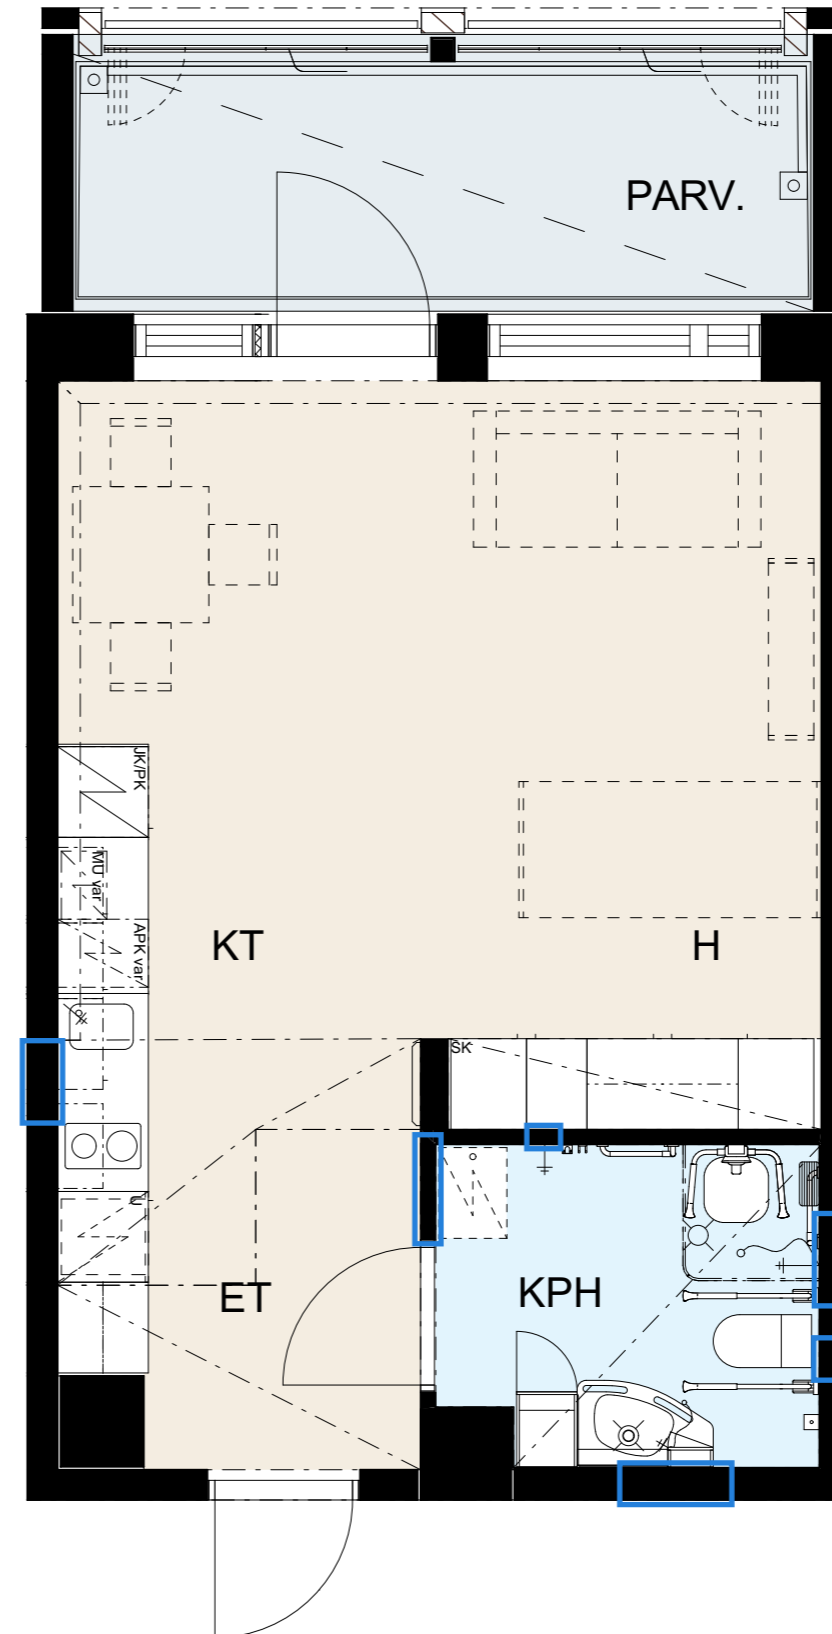

Helsingin kaupungin asunnot Oy Lavakatu 10

Lavakatu 10, 00240 Helsinki

1h+kt OA, 36,0 m²

Huonekortti B30, 2. kerros

Keittiö	
kaapit	valkoinen
vedin	SK12
työtaso	laminaatti, tammi

Laatat	
keittiön välitila	LPC Uni, 97x297 cristal, valkoinen sauma, 300 marmorinvalkoinen
kph/WC lattia	LPC Kansas 100x100 grey, harmaa sauma, 330 harmaa
kph/WC seinä	LPC Uni, 197x197 cristal, valkoinen sauma, 300 marmorinvalkoinen

Seinät	valkoinen

Lattiamateriaali	Muovimatto Upofloor estrad sound 15542

MH/ET	
kaapit	valkoinen
vedin	SK12

Pyykkikaappi	
kaappi	valkoinen
vedin	SK12

Kodinkoneet	
apk	varaus
jääkaappi-pakastin	UPO RF63EW
keittotaso	Electrolux HOI315F induktio
uuni	Electrolux COB300W
liesikupu	Swegon Casa Rock

=
Rakenteissa paineellisia
vesijohtoja,
ei porattavia kiinnityksiä
näille seinäosuksille.