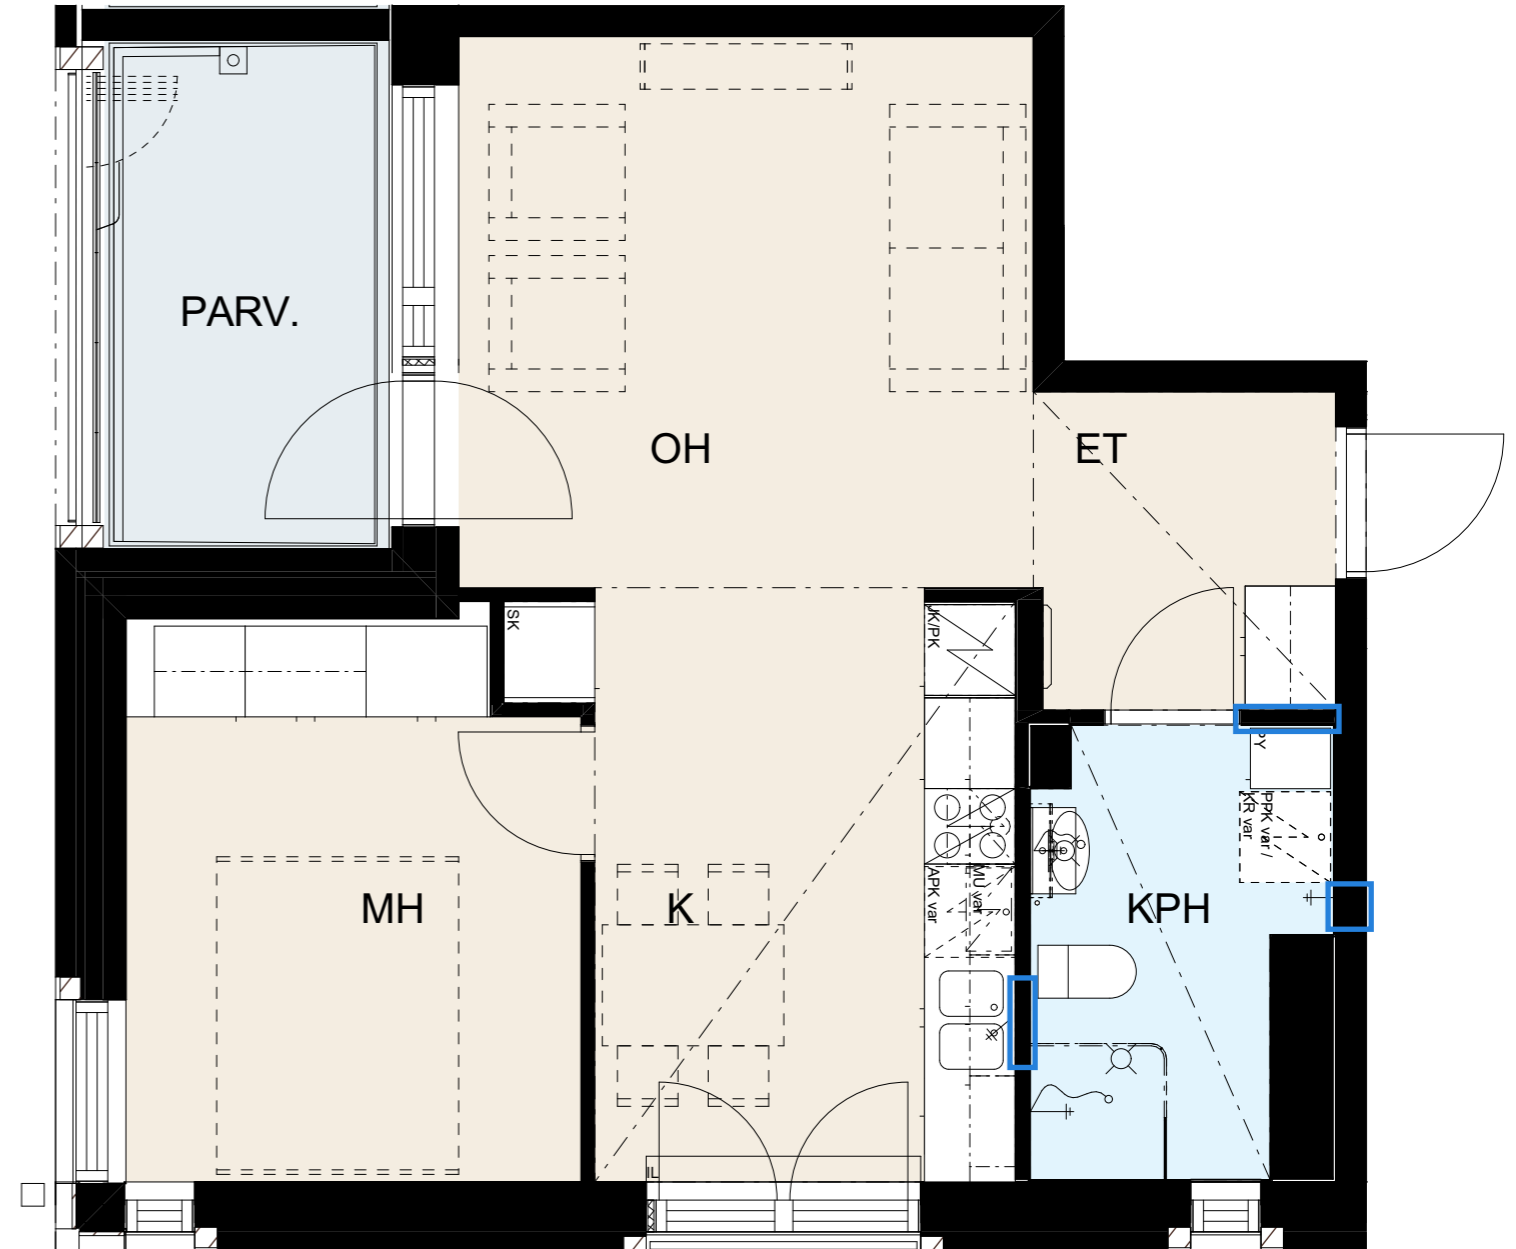

Helsingin kaupungin asunnot Oy Lavakatu 10
Lavakatu 10, 00240 Helsinki
2h+k, 46,5 m²

Huonekortti A23, 7. kerros

Keittiö	
kaapit	valkoinen
vedin	SK12
työtaso	laminaatti, tammi

Laatat	
keittiön välitila	LPC Uni, 97x297 cristal, valkoinen sauma, 300 marmorinvalkoinen
kph/WC lattia	LPC Kansas 100x100 grey, harmaa sauma, 330 harmaa
kph/WC seinä	LPC Uni, 197x197 cristal, valkoinen sauma, 300 marmorinvalkoinen

Seinät	
	valkoinen

Lattiamateriaali	
	Vinyylilankku Kährs Click Oulanka

MH/ET	
kaapit	valkoinen
vedin	SK12

Pyykkikaappi	
kaappi	valkoinen
vedin	

Kodinkoneet	
apk	varaus
jääkaappi-pakastin	UPO RF63EW
liesi	UPO LI51MF6V / UPO LIT61MF6V
liesikupu	Airfi Pia-SA, valkoinen

=
Rakenteissa paineellisia
vesijohtoja,
ei porattavia kiinnityksiä
näille seinäosuksille.