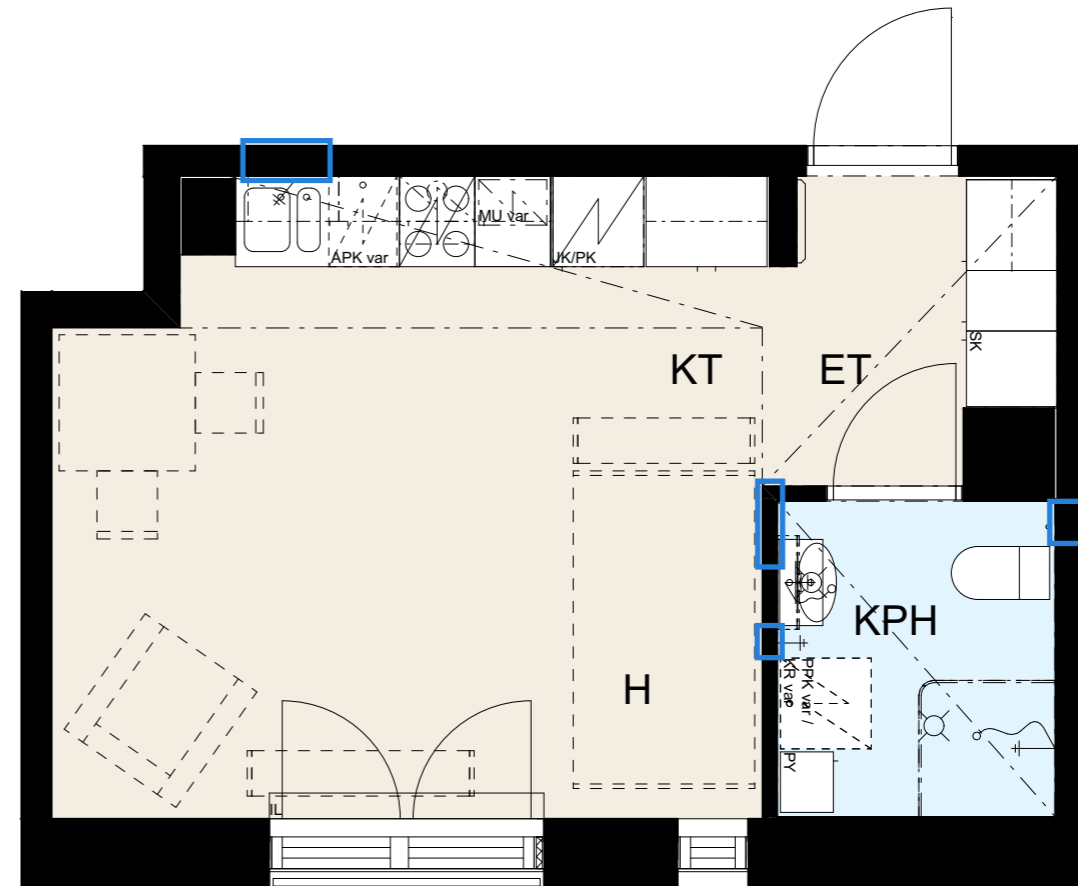

Helsingin kaupungin asunnot Oy Lavakatu 10

Lavakatu 10, 00240 Helsinki

1h+kt, 27,0 m²

Huonekortti B31, 2 kerros

Keittiö	
kaapit	valkoinen
vedin	SK12
työtaso	laminaatti, tammi

Laatat	
keittiön välitila	LPC Uni, 97x297 cristal, valkoinen sauma, 300 marmorinvalkoinen
kph/WC lattia	LPC Kansas 100x100 grey, harmaa sauma, 330 harmaa
kph/WC seinä	LPC Uni, 197x197 cristal, valkoinen sauma, 300 marmorinvalkoinen

Seinät	valkoinen

Lattiamateriaali	Vinyylilankku Kährs Click Oulanka

MH/ET	
kaapit	valkoinen
vedin	SK12

Pyykkikaappi	
kaappi	valkoinen
vedin	

Kodinkoneet	
apk	varaus
jääkaappi-pakastin	UPO RF63EW
liesi	UPO LI51MF6V / UPO LIT61MF6V
liesikupu	Airfi Pia-SA, valkoinen

=
Rakenteissa paineellisia
vesijohtoja,
ei porattavia kiinnityksiä
näille seinäosuksille.