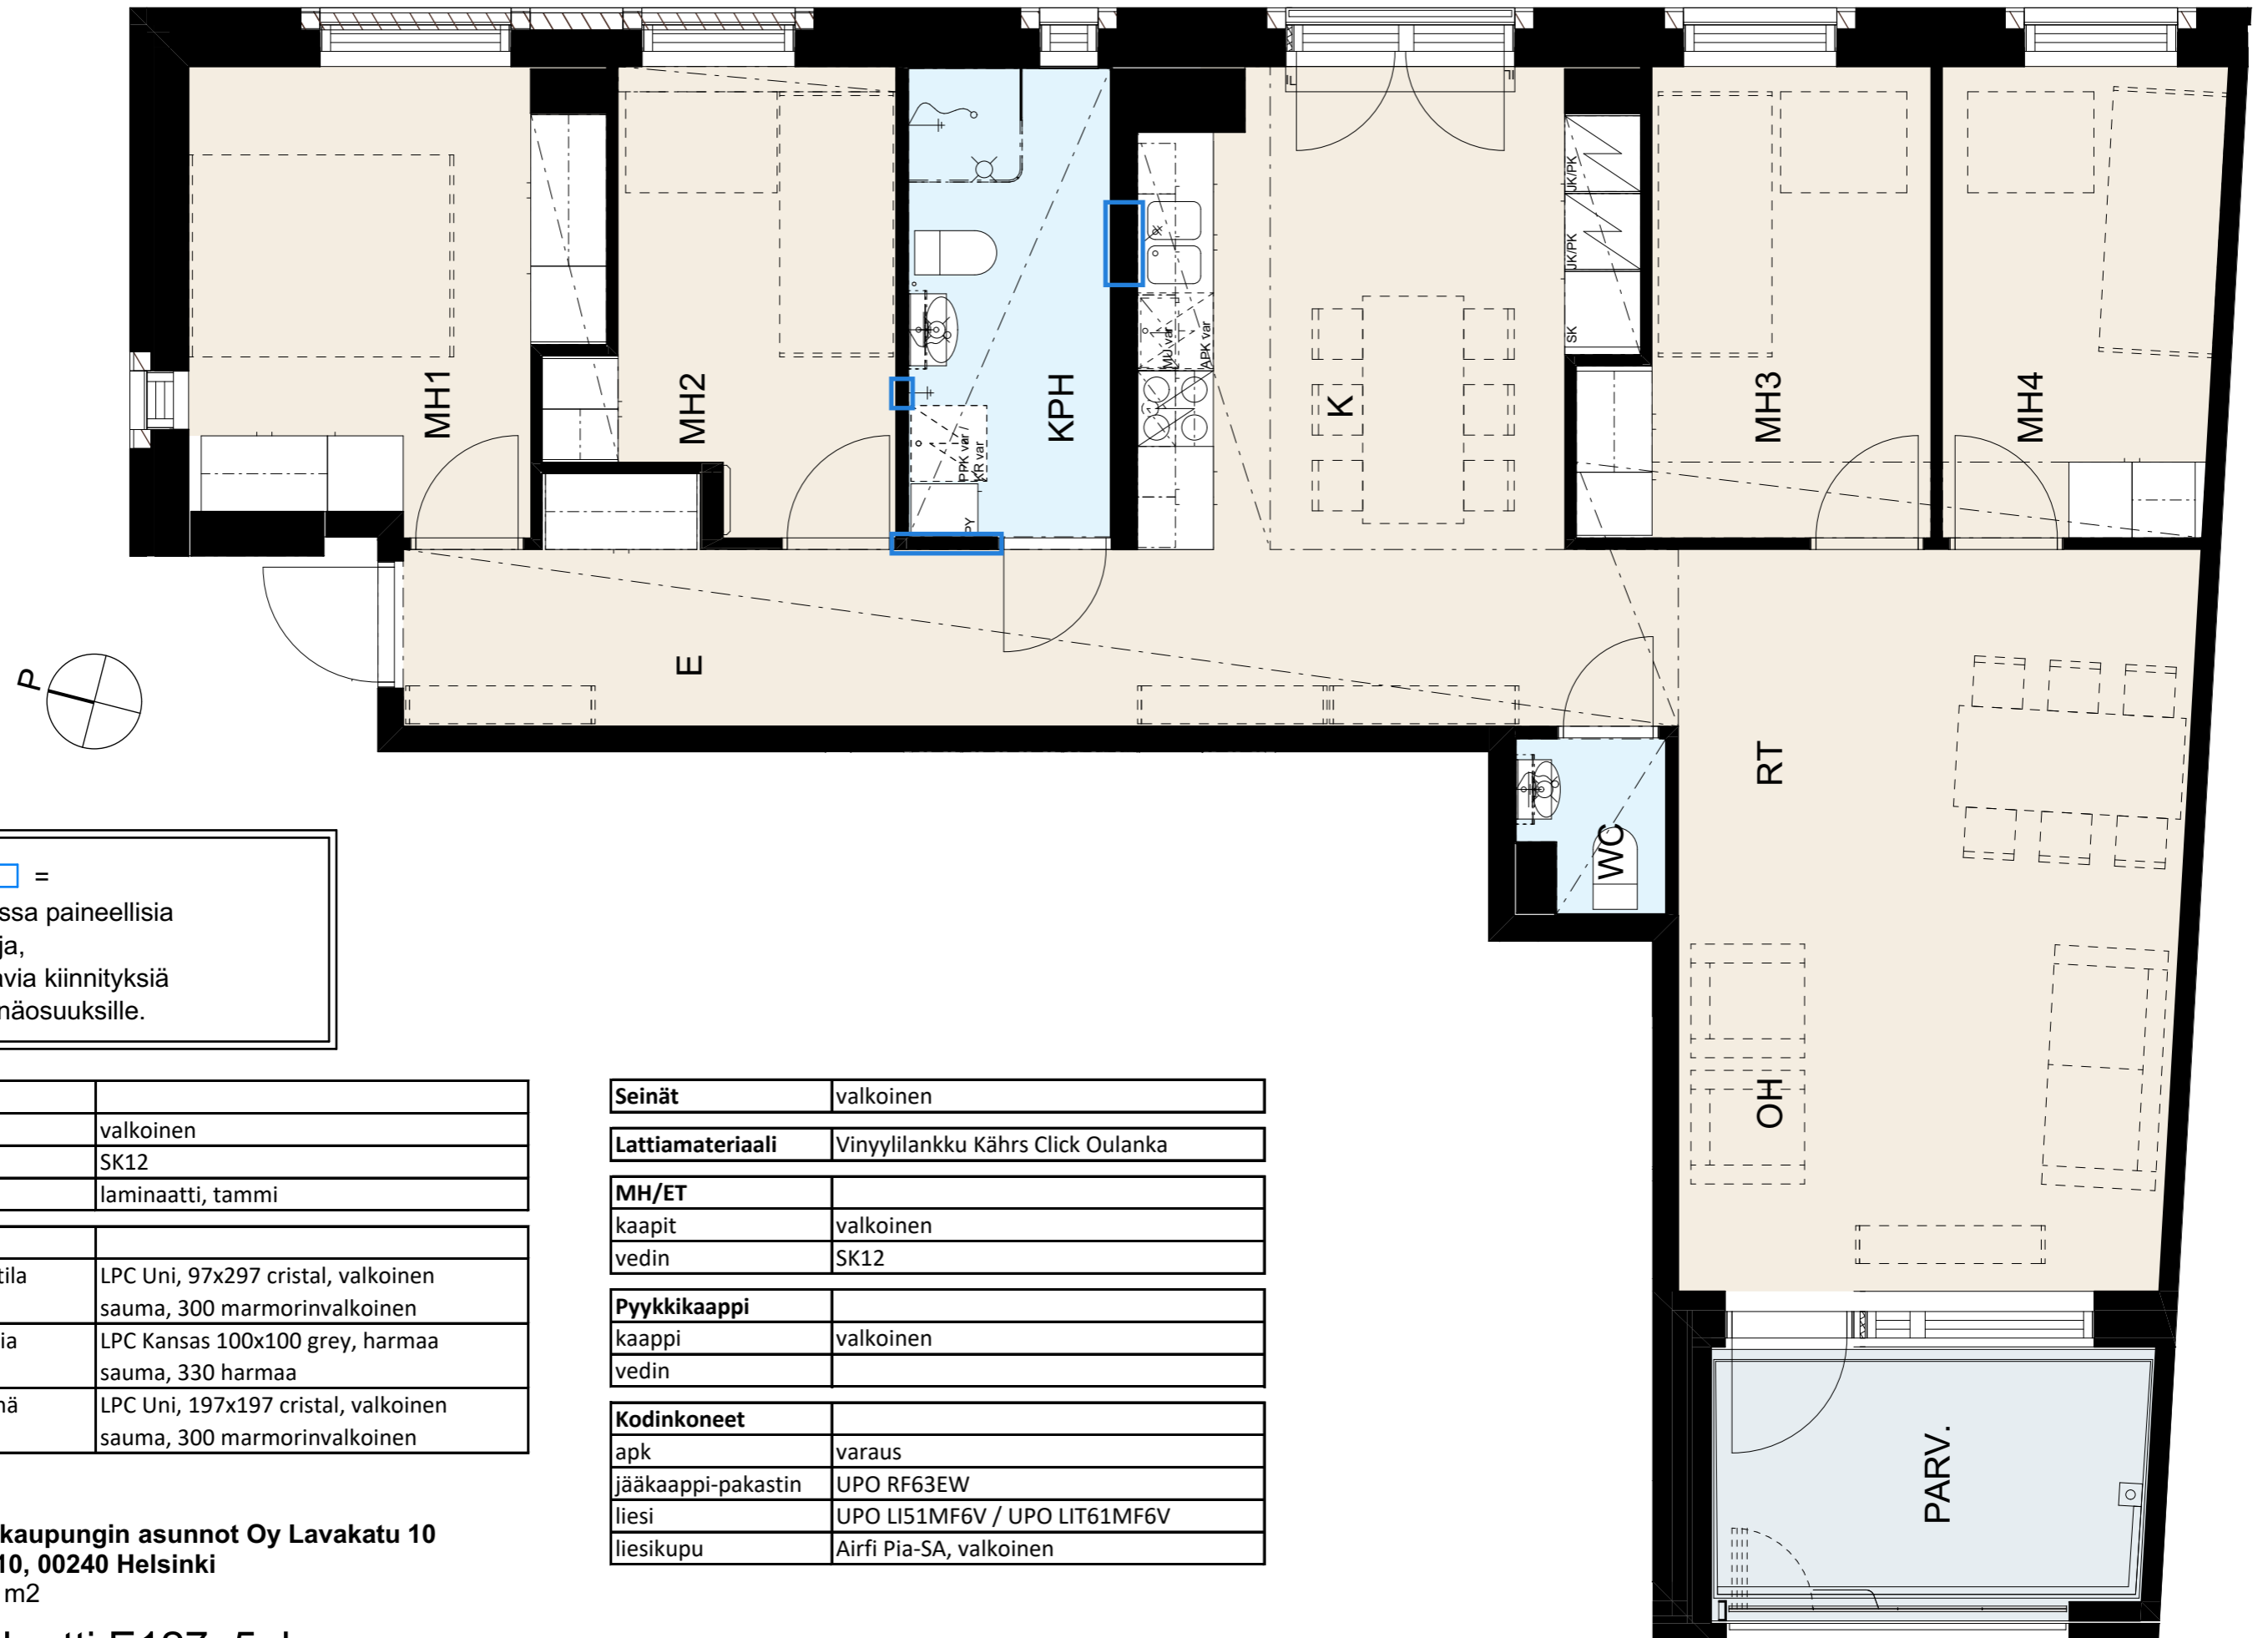

=
Rakenteissa paineellisia
vesijohtoja,
ei porattavia kiinnityksiä
näille seinäosuuksille.

Keittiö	
kaapit	valkoinen
vedin	SK12
työtaso	laminaatti, tammi

Laatat	
keittiön välitila	LPC Uni, 97x297 cristal, valkoinen sauma, 300 marmorinvalkoinen
kph/WC lattia	LPC Kansas 100x100 grey, harmaa sauma, 330 harmaa
kph/WC seinä	LPC Uni, 197x197 cristal, valkoinen sauma, 300 marmorinvalkoinen

Seinät	valkoinen

Lattiamateriaali	Vinyylilankku Kährs Click Oulanka

MH/ET	
kaapit	valkoinen
vedin	SK12

Pyykkikaappi	
kaappi	valkoinen
vedin	

Kodinkoneet	
apk	varaus
jääkaappi-pakastin	UPO RF63EW
liesi	UPO LI51MF6V / UPO LIT61MF6V
liesikupu	Airfi Pia-SA, valkoinen

Helsingin kaupungin asunnot Oy Lavakatu 10
Lavakatu 10, 00240 Helsinki
5h+k, 98,5 m²

Huonekortti E127, 5. kerros