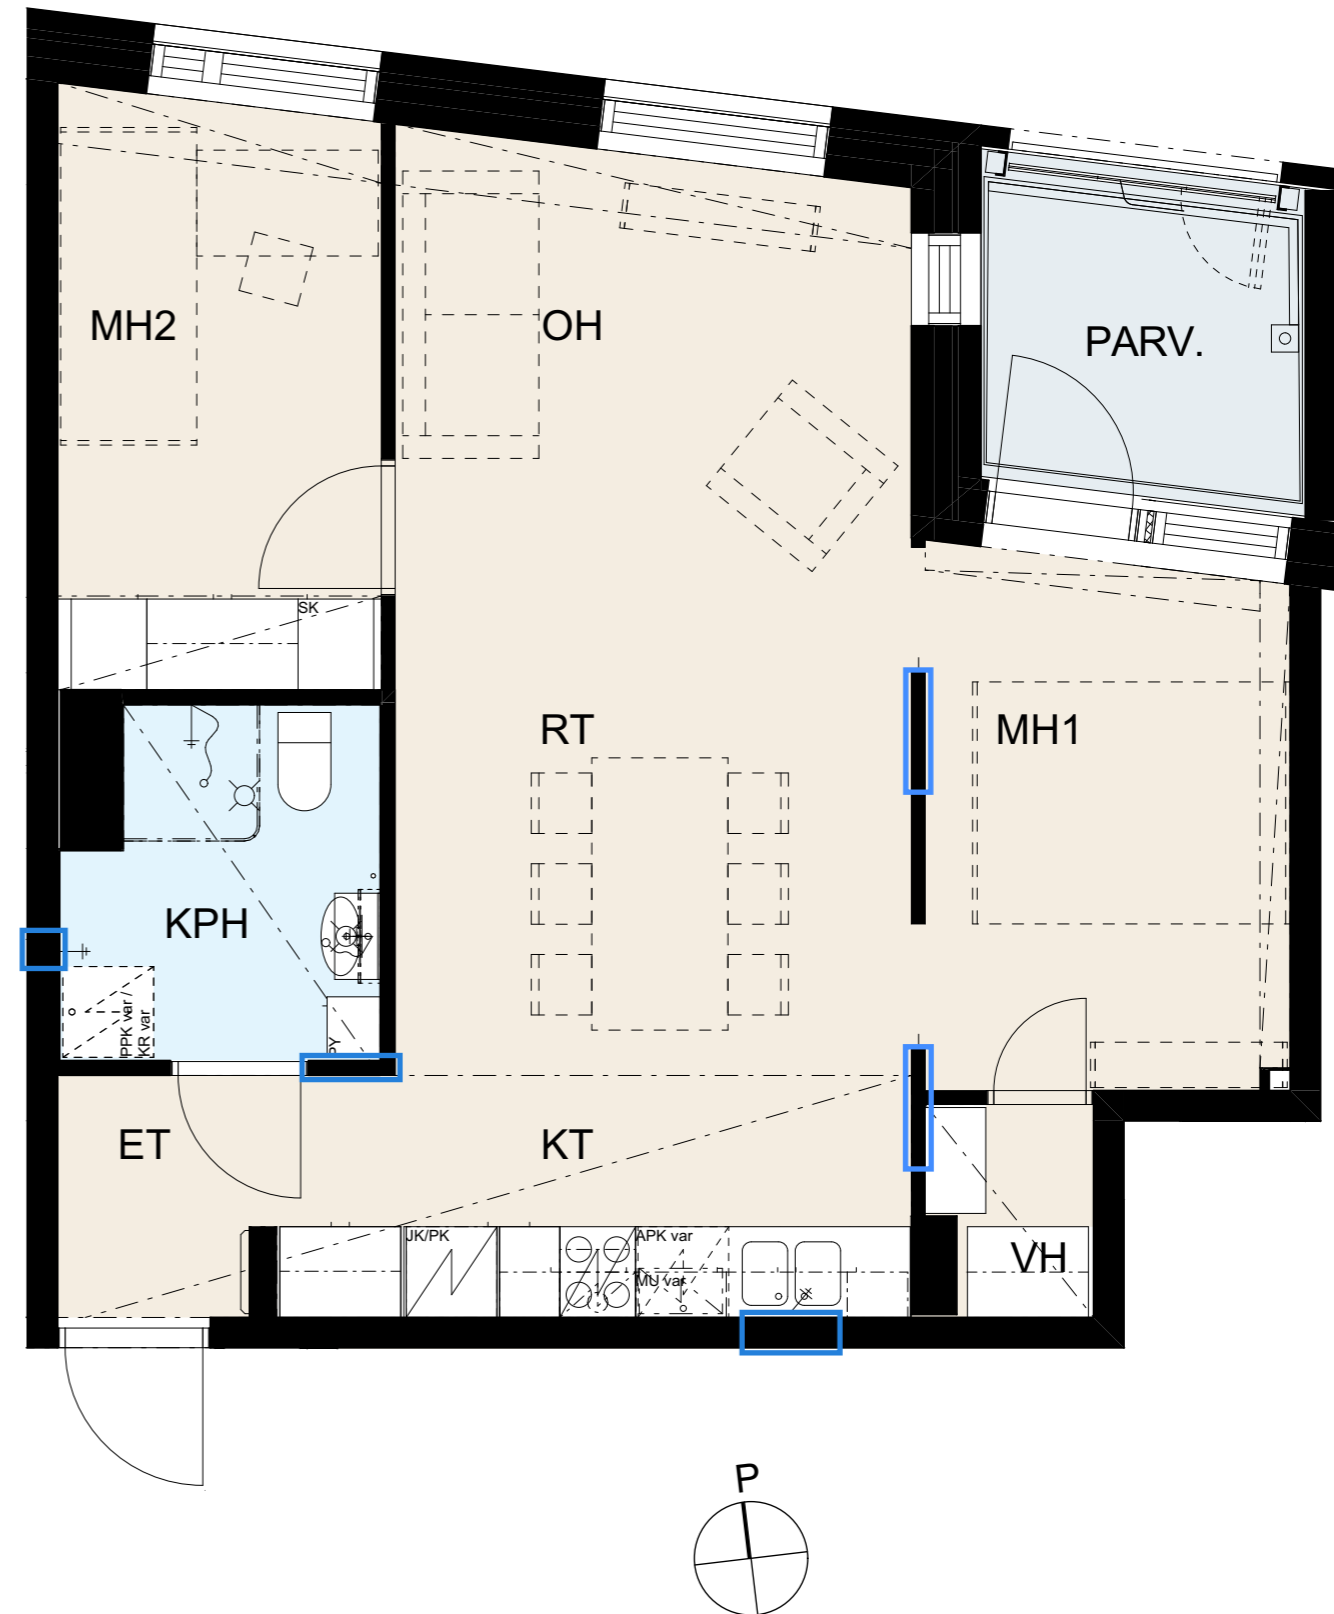

Helsingin kaupungin asunnot Oy Lavakatu 10

Lavakatu 10, 00240 Helsinki

3h+kt, 54,0 m²

Huonekortti A5, 2. kerros

Keittiö	
kaapit	valkoinen
vedin	SK12
työtaso	laminaatti, tammi

Laatat	
keittiön välitila	LPC Uni, 97x297 cristal, valkoinen sauma, 300 marmorinvalkoinen
kph/WC lattia	LPC Kansas 100x100 grey, harmaa sauma, 330 harmaa
kph/WC seinä	LPC Uni, 197x197 cristal, valkoinen sauma, 300 marmorinvalkoinen

Seinät	valkoinen

Lattiamateriaali	Vinyylilankku Kährs Click Oulanka

MH/ET	
kaapit	valkoinen
vedin	SK12

Pyykkikaappi	
kaappi	valkoinen
vedin	

Kodinkoneet	
apk	varaus
jääkaappi-pakastin	UPO RF63EW
liesi	UPO LI51MF6V / UPO LIT61MF6V
liesikupu	Airfi Pia-SA, valkoinen

=
Rakenteissa paineellisia vesijohtoja tai liukuovi, ei porattavia kiinnityksiä näille seinäosuksille.