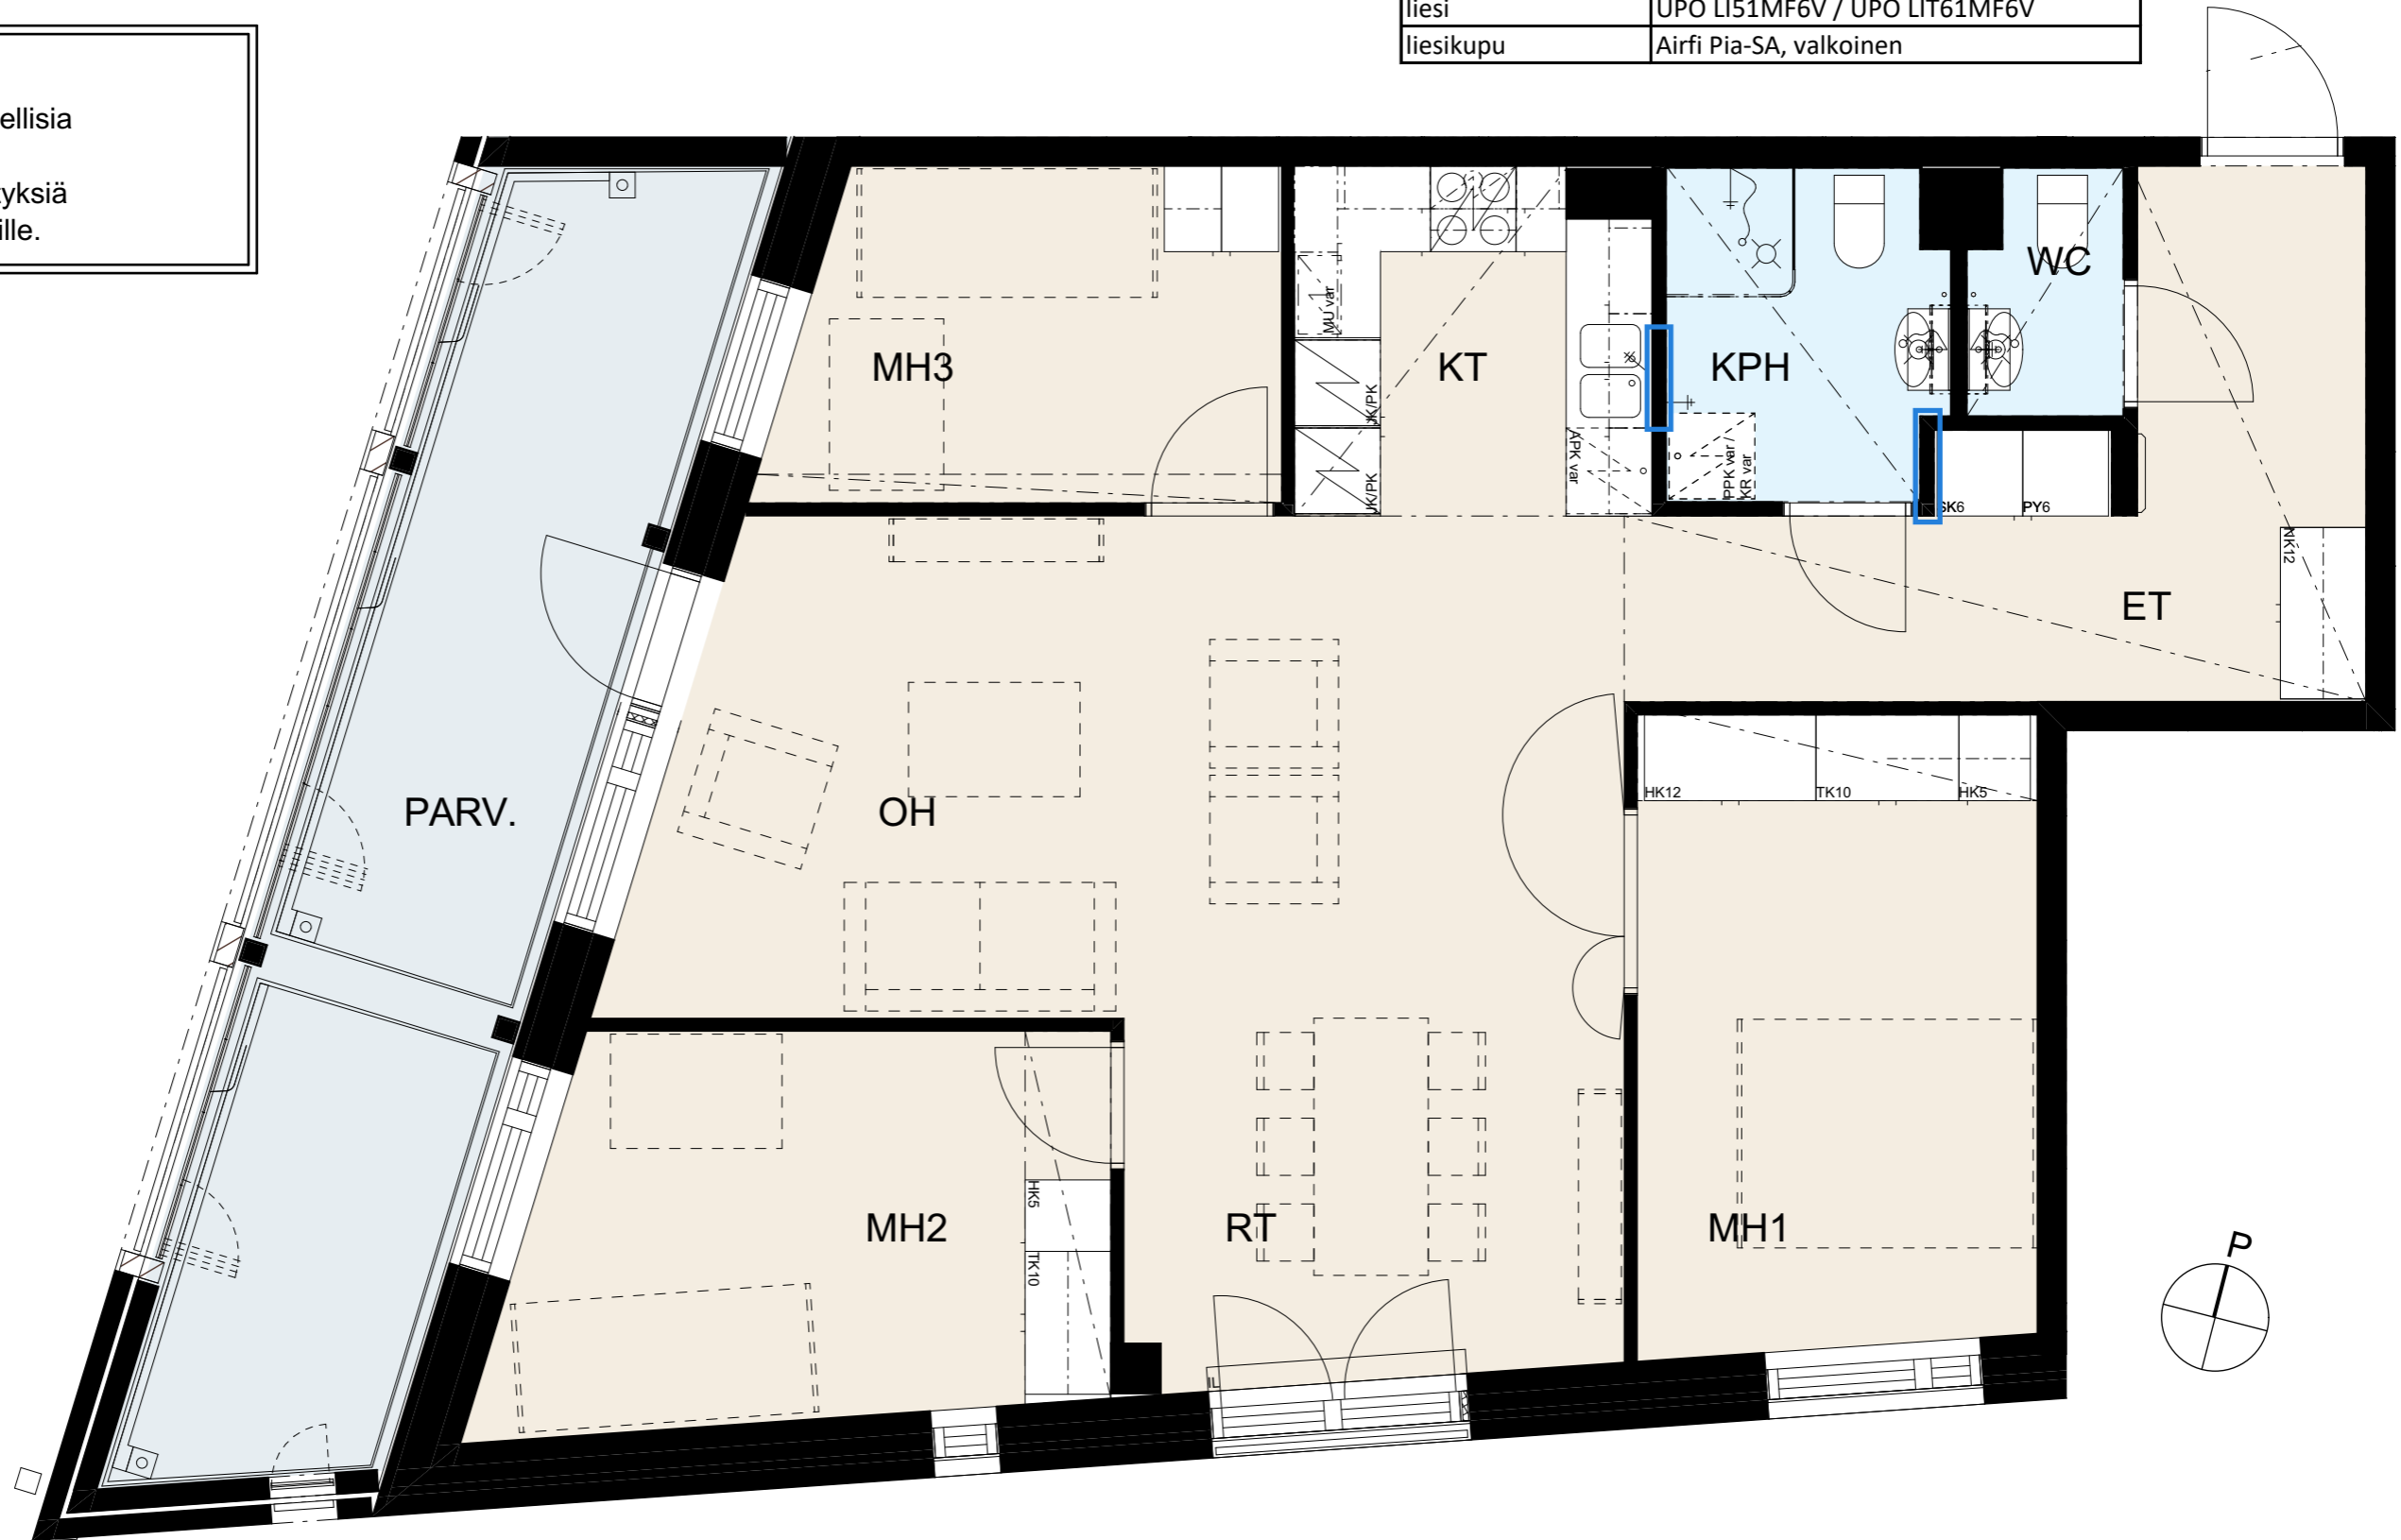

Helsingin kaupungin asunnot Oy Lavakatu 10
Lavakatu 10, 00240 Helsinki
4h+kt, 90,0 m²

Huonekortti D82, 2. kerros

Keittiö	
kaapit	valkoinen
vedin	SK12
työtaso	laminaatti, tammi

Laatat	
keittiön välitila	LPC Uni, 97x297 cristal, valkoinen sauma, 300 marmorinvalkoinen
kph/WC lattia	LPC Kansas 100x100 grey, harmaa sauma, 330 harmaa
kph/WC seinä	LPC Uni, 197x197 cristal, valkoinen sauma, 300 marmorinvalkoinen
Seinät	valkoinen
Lattiamateriaali	Vinyylilankku Kährs Click Oulanka

MH/ET	
kaapit	valkoinen
vedin	SK12
Pyykkikaappi	
kaappi	valkoinen
vedin	
Kodinkoneet	
apk	varaus
jääkaappi-pakastin	UPO RF63EW
liesi	UPO LI51MF6V / UPO LIT61MF6V
liesikupu	Airfi Pia-SA, valkoinen

=
Rakenteissa paineellisia vesijohtoja, ei porattavia kiinnityksiä näille seinäosuksille.