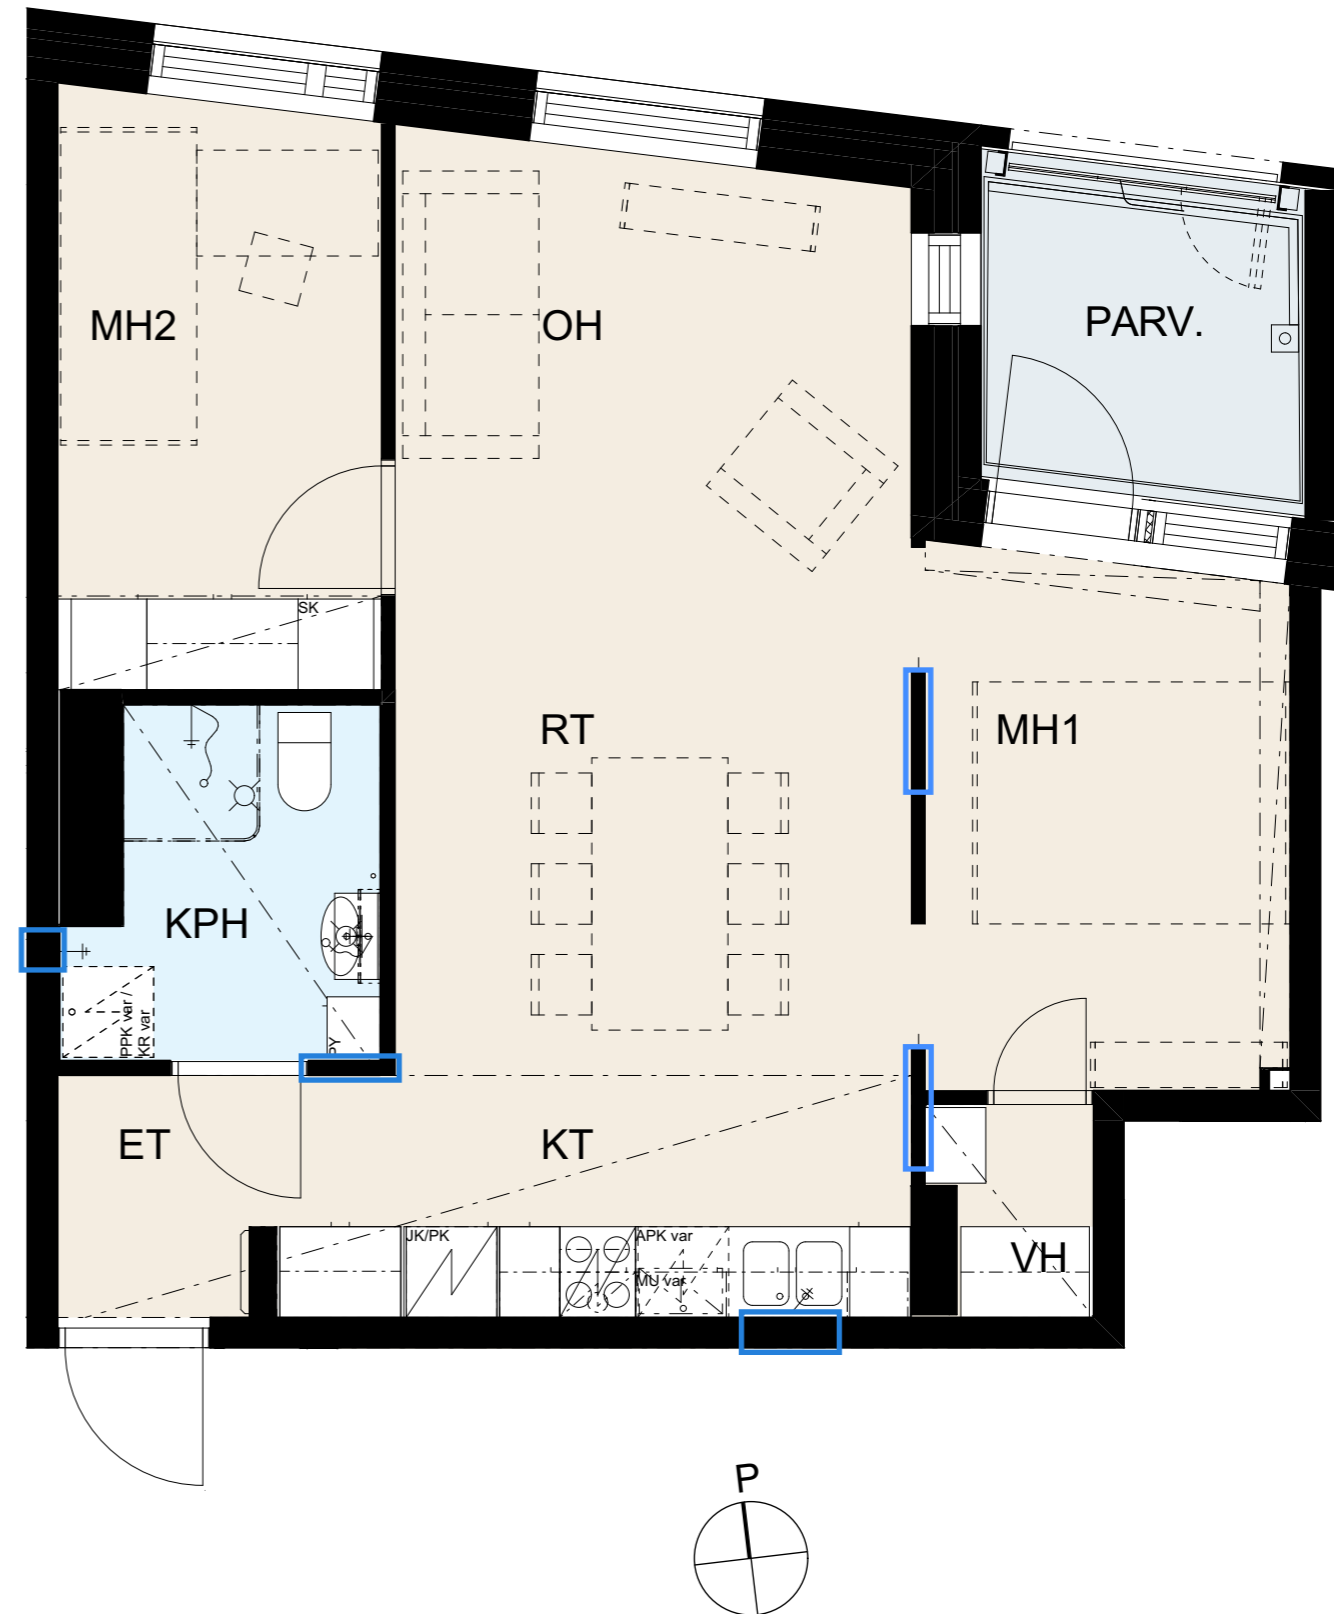

Helsingin kaupungin asunnot Oy Lavakatu 10

Lavakatu 10, 00240 Helsinki

3h+kt, 54,0 m²

Huonekortti A25, 7. kerros

Keittiö	
kaapit	valkoinen
vedin	SK12
työtaso	laminaatti, tammi

Laatat	
keittiön välitila	LPC Uni, 97x297 cristal, valkoinen sauma, 300 marmorinvalkoinen
kph/WC lattia	LPC Kansas 100x100 grey, harmaa sauma, 330 harmaa
kph/WC seinä	LPC Uni, 197x197 cristal, valkoinen sauma, 300 marmorinvalkoinen

Seinät	valkoinen

Lattiamateriaali	Vinyylilankku Kährs Click Oulanka

MH/ET	
kaapit	valkoinen
vedin	SK12

Pyykkikaappi	
kaappi	valkoinen
vedin	

Kodinkoneet	
apk	varaus
jääkaappi-pakastin	UPO RF63EW
liesi	UPO LI51MF6V / UPO LIT61MF6V
liesikupu	Airfi Pia-SA, valkoinen

=
Rakenteissa paineellisia vesijohtoja tai liukuovi, ei porattavia kiinnityksiä näille seinäosuksille.