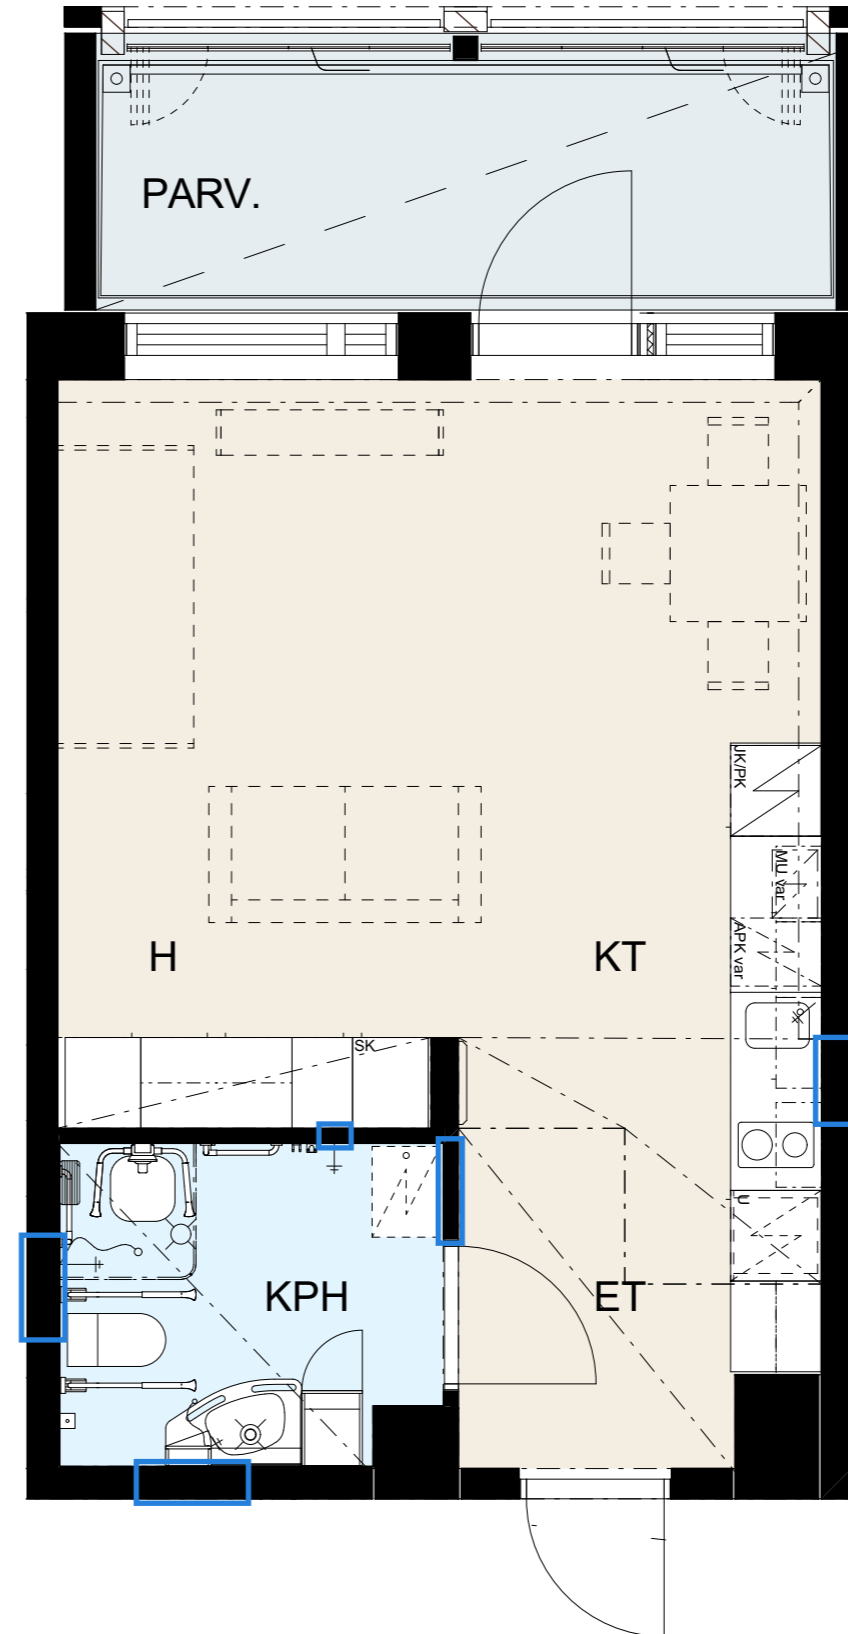

Helsingin kaupungin asunnot Oy Lavakatu 10
Lavakatu 10, 00240 Helsinki
1h+kt OA, 36,0 m2

Huonekortti B44, 5. kerros

Keittiö	
kaapit	valkoinen
vedin	SK12
työtaso	laminaatti, tammi

Laatat	
keittiön välitila	LPC Uni, 97x297 cristal, valkoinen sauma, 300 marmorinvalkoinen
kph/WC lattia	LPC Kansas 100x100 grey, harmaa sauma, 330 harmaa
kph/WC seinä	LPC Uni, 197x197 cristal, valkoinen sauma, 300 marmorinvalkoinen

Seinät	valkoinen

Lattiamateriaali	Muovimatto Upofloor estrad sound 15542

MH/ET	
kaapit	valkoinen
vedin	SK12

Pyykkikaappi	
kaappi	valkoinen
vedin	SK12

Kodinkoneet	
apk	varaus
jääkaappi-pakastin	UPO RF63EW
keittotaso	Electrolux HOI315F induktio
uuni	Electrolux COB300W
liesikupu	Swegon Casa Rock

=
Rakenteissa paineellisia
vesijohtoja,
ei porattavia kiinnityksiä
näille seinäosuksille.