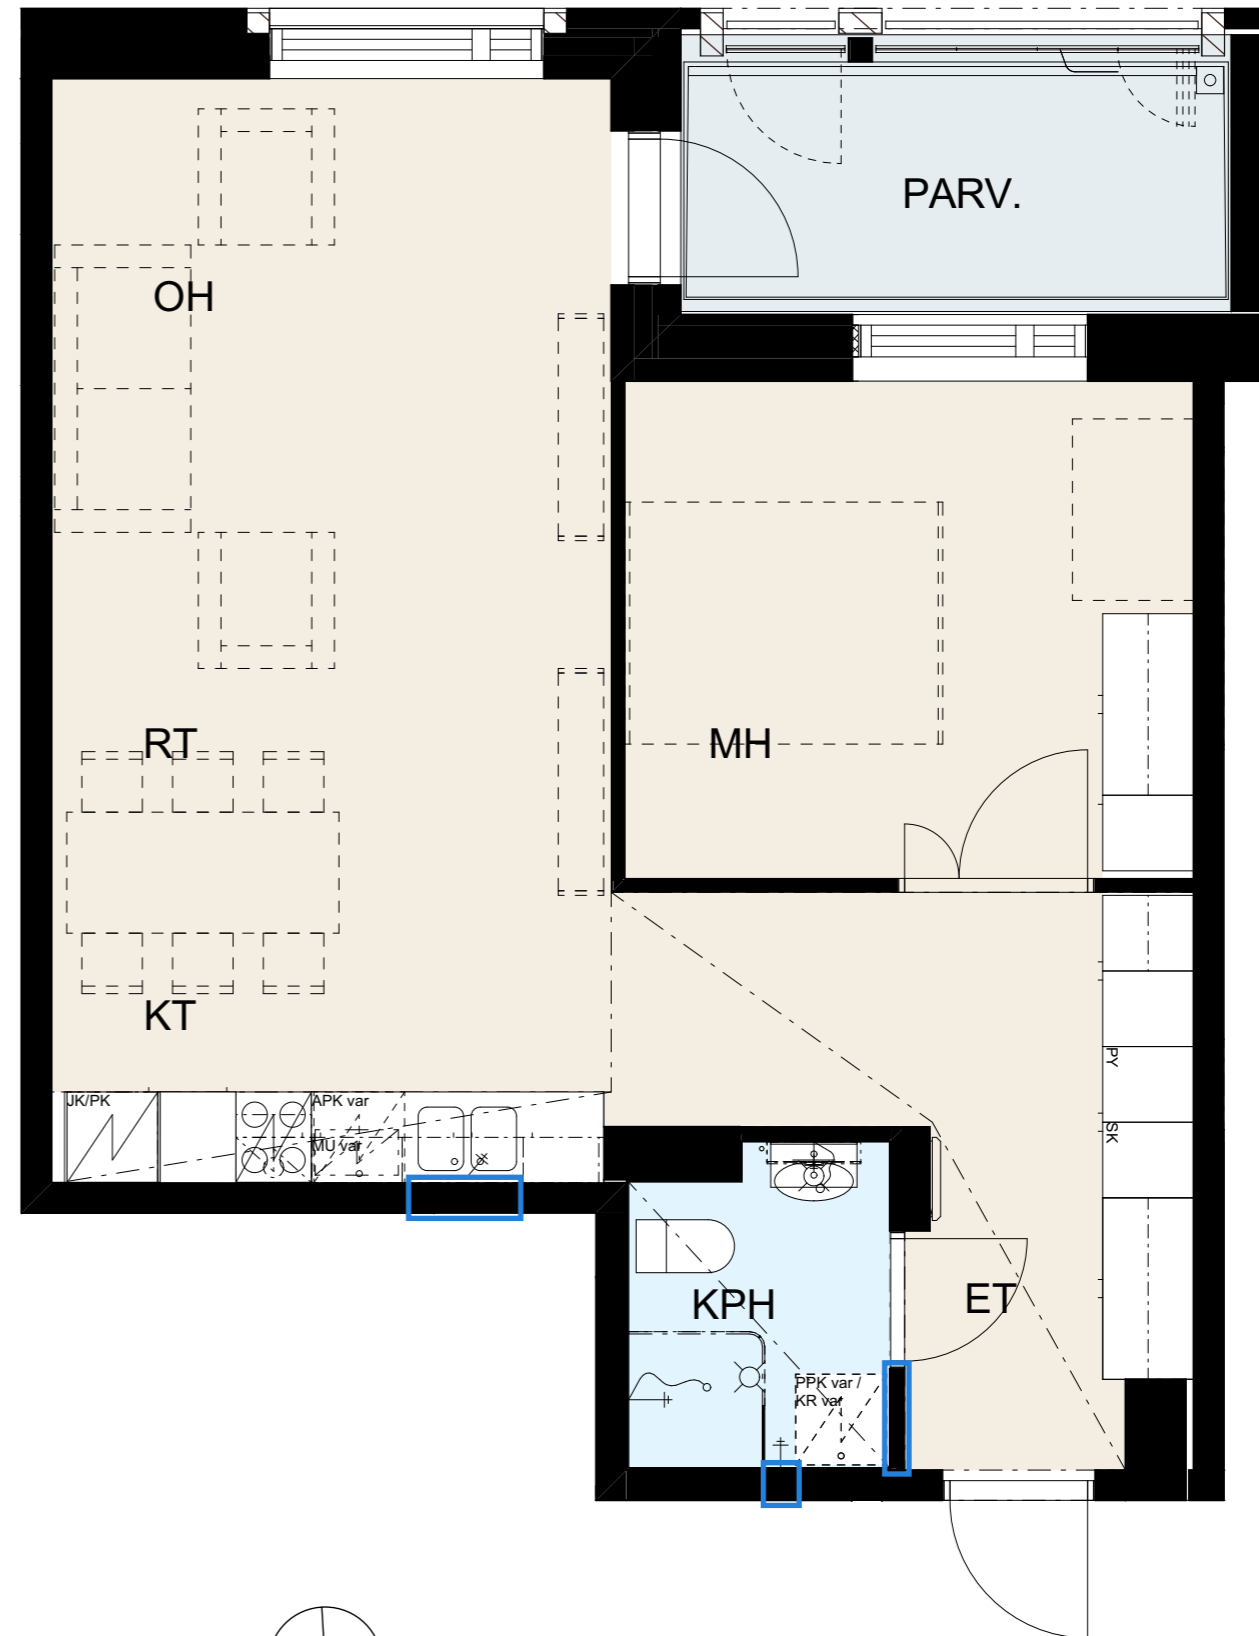

Helsingin kaupungin asunnot Oy Lavakatu 10

Lavakatu 10, 00240 Helsinki

2h+kt, 54,0 m²

Huonekortti B43, 5. kerros

Keittiö	
kaapit	valkoinen
vedin	SK12
työtaso	laminaatti, tammi

Laatat	
keittiön välitila	LPC Uni, 97x297 cristal, valkoinen sauma, 300 marmorinvalkoinen
kph/WC lattia	LPC Kansas 100x100 grey, harmaa sauma, 330 harmaa
kph/WC seinä	LPC Uni, 197x197 cristal, valkoinen sauma, 300 marmorinvalkoinen

Seinät	valkoinen

Lattiamateriaali	Vinyylilankku Kährs Click Oulanka

MH/ET	
kaapit	valkoinen
vedin	SK12

Pyykkikaappi	
kaappi	valkoinen
vedin	

Kodinkoneet	
apk	varaus
jääkaappi-pakastin	UPO RF63EW
liesi	UPO LI51MF6V / UPO LIT61MF6V
liesikupu	Airfi Pia-SA, valkoinen

=
Rakenteissa paineellisia
vesijohtoja,
ei porattavia kiinnityksiä
näille seinäosuksille.