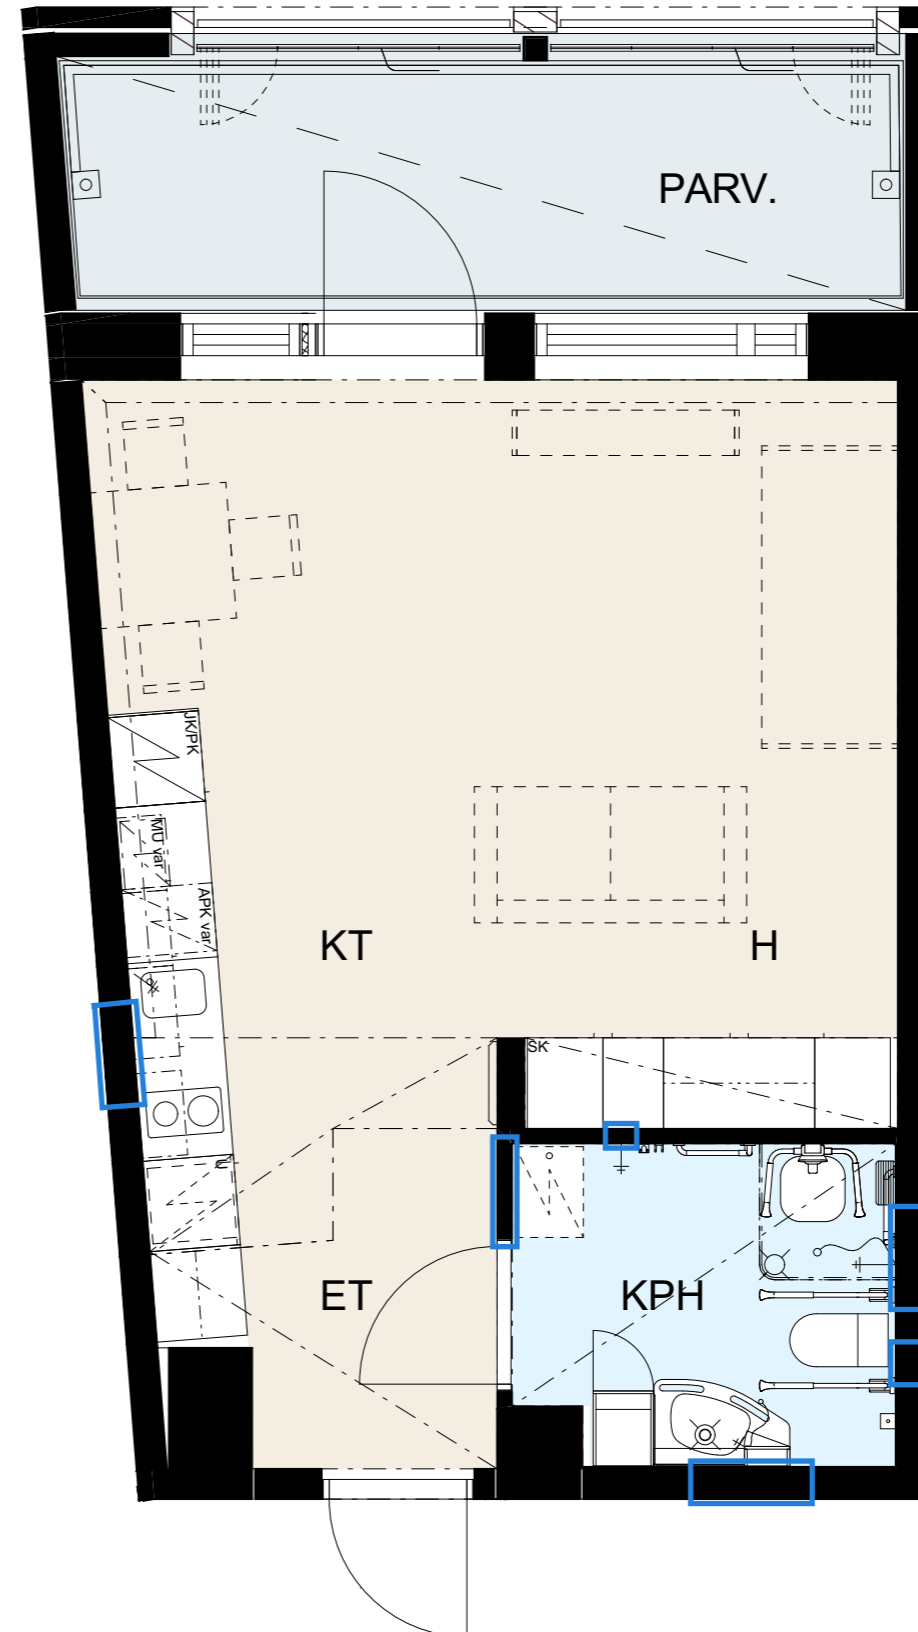

Helsingin kaupungin asunnot Oy Lavakatu 10

Lavakatu 10, 00240 Helsinki

1h+kt OA, 36,0 m²

Huonekortti C74, 6. kerros

Keittiö	
kaapit	valkoinen
vedin	SK12
työtaso	laminaatti, tammi

Laatat	
keittiön välitila	LPC Uni, 97x297 cristal, valkoinen sauma, 300 marmorinvalkoinen
kph/WC lattia	LPC Kansas 100x100 grey, harmaa sauma, 330 harmaa
kph/WC seinä	LPC Uni, 197x197 cristal, valkoinen sauma, 300 marmorinvalkoinen

Seinät	valkoinen

Lattiamateriaali	Muovimatto Upofloor estrad sound 15542

MH/ET	
kaapit	valkoinen
vedin	SK12

Pyykkikaappi	
kaappi	valkoinen
vedin	SK12

Kodinkoneet	
apk	varaus
jääkaappi-pakastin	UPO RF63EW
keittotaso	Electrolux HOI315F induktio
uuni	Electrolux COB300W
liesikupu	Swegon Casa Rock

=
Rakenteissa paineellisia
vesijohtoja,
ei porattavia kiinnityksiä
näille seinäosuuksille.