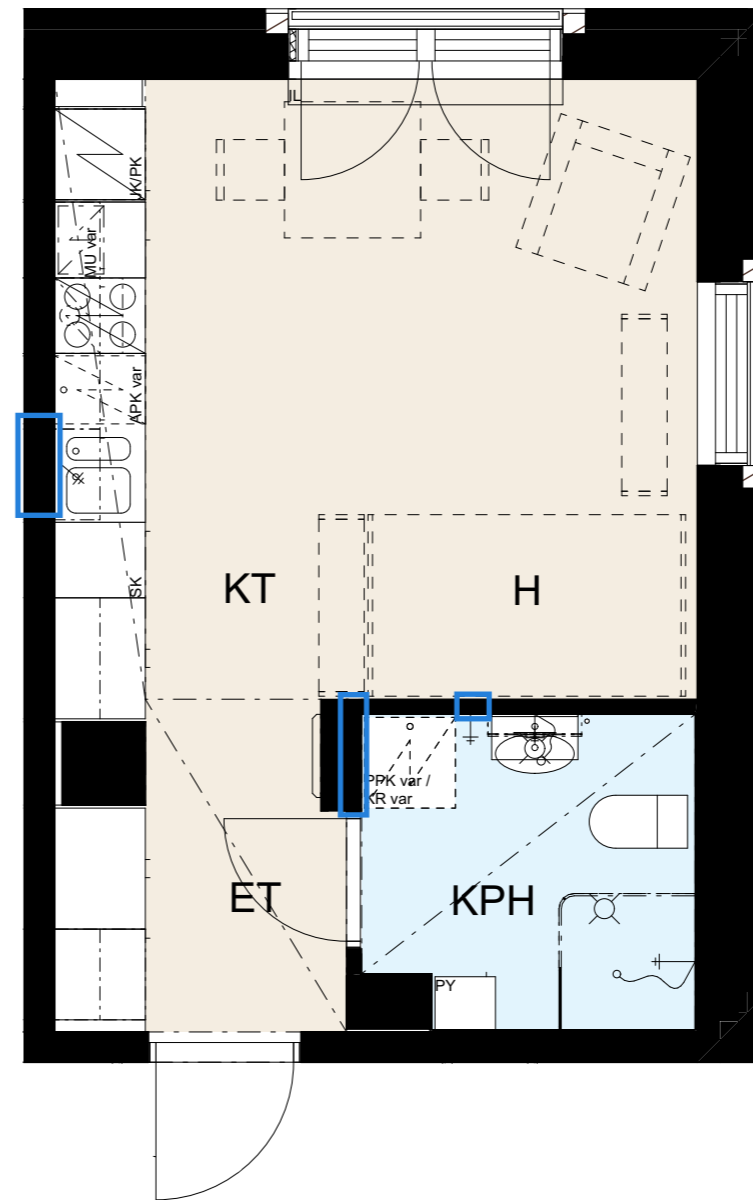

Helsingin kaupungin asunnot Oy Lavakatu 10

Lavakatu 10, 00240 Helsinki

1h+kt, 26,0 m²

Huonekortti E121, 4. kerros

Keittiö	
kaapit	valkoinen
vedin	SK12
työtaso	laminaatti, tammi

Laatat	
keittiön välitila	LPC Uni, 97x297 cristal, valkoinen sauma, 300 marmorinvalkoinen
kph/WC lattia	LPC Kansas 100x100 grey, harmaa sauma, 330 harmaa
kph/WC seinä	LPC Uni, 197x197 cristal, valkoinen sauma, 300 marmorinvalkoinen

Seinät	valkoinen

Lattiamateriaali	Vinyylilankku Kährs Click Oulanka

MH/ET	
kaapit	valkoinen
vedin	SK12

Pyykkikaappi	
kaappi	valkoinen
vedin	

Kodinkoneet	
apk	varaus
jääkaappi-pakastin	UPO RF63EW
liesi	UPO LI51MF6V / UPO LIT61MF6V
liesikupu	Airfi Pia-SA, valkoinen

=
Rakenteissa paineellisia
vesijohtoja,
ei porattavia kiinnityksiä
näille seinäosuksille.