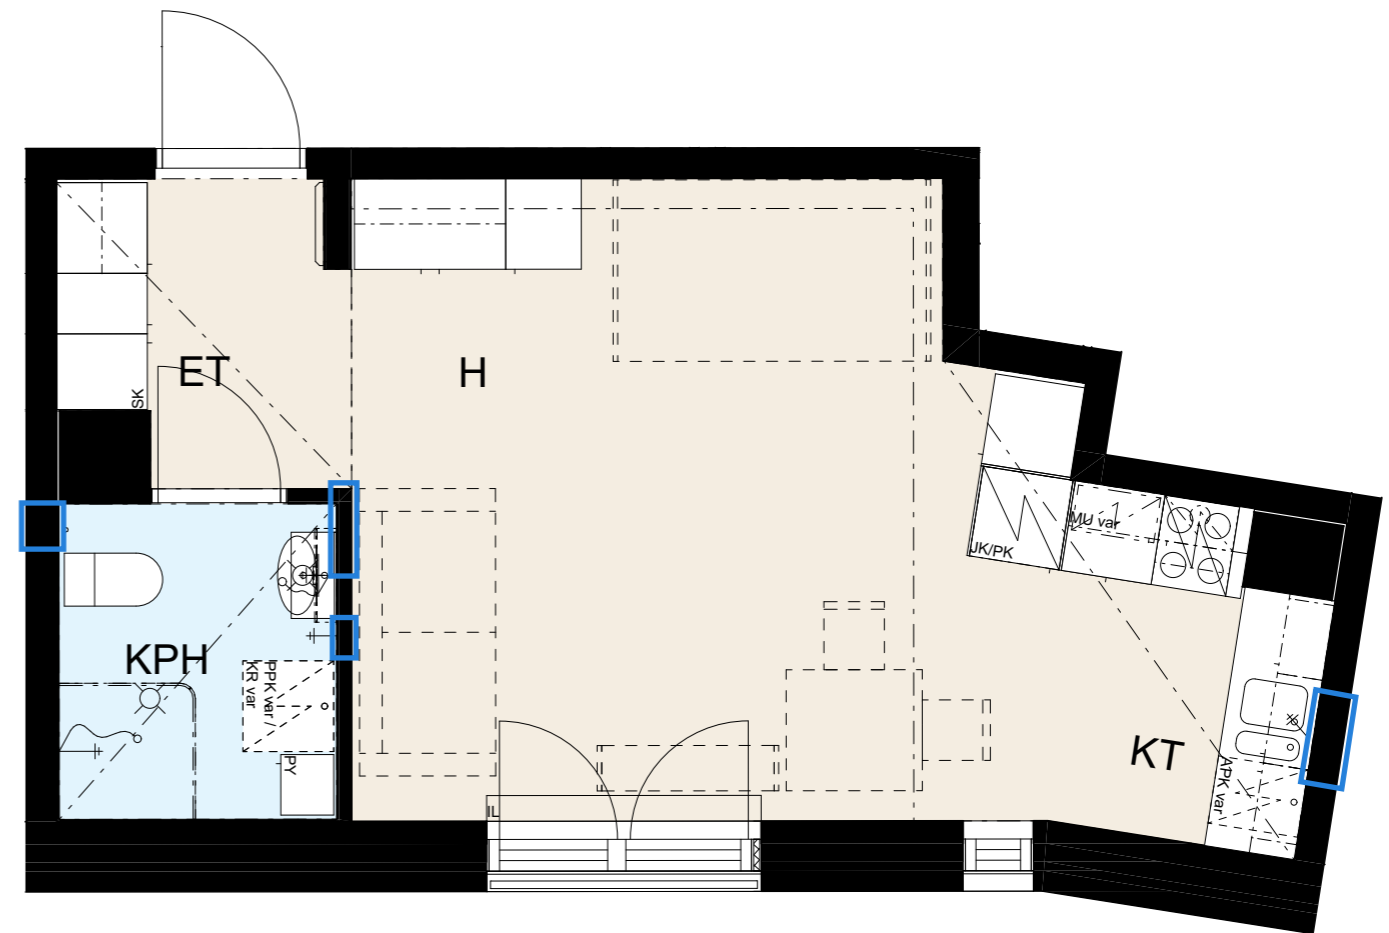

Helsingin kaupungin asunnot Oy Lavakatu 10

Lavakatu 10, 00240 Helsinki

1h+kt, 30,5 m²

Huonekortti C67, 5. kerros

Keittiö	
kaapit	valkoinen
vedin	SK12
työtaso	laminaatti, tammi

Laatat	
keittiön välitila	LPC Uni, 97x297 cristal, valkoinen sauma, 300 marmorinvalkoinen
kph/WC lattia	LPC Kansas 100x100 grey, harmaa sauma, 330 harmaa
kph/WC seinä	LPC Uni, 197x197 cristal, valkoinen sauma, 300 marmorinvalkoinen

Seinät	valkoinen

Lattiamateriaali	Vinyylilankku Kährs Click Oulanka

MH/ET	
kaapit	valkoinen
vedin	SK12

Pyykkikaappi	
kaappi	valkoinen
vedin	

Kodinkoneet	
apk	varaus
jääkaappi-pakastin	UPO RF63EW
liesi	UPO LI51MF6V / UPO LIT61MF6V
liesikupu	Airfi Pia-SA, valkoinen

=
Rakenteissa paineellisia vesijohtoja, ei porattavia kiinnityksiä näille seinäosuksille.