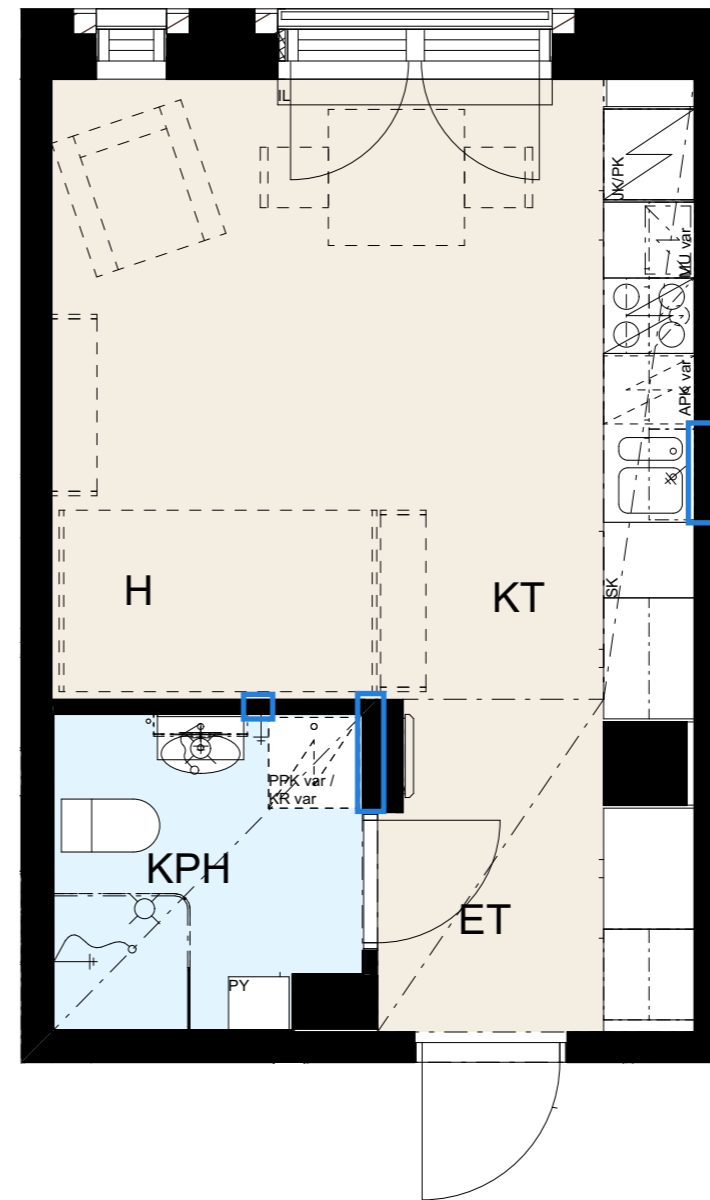

Helsingin kaupungin asunnot Oy Lavakatu 10

Lavakatu 10, 00240 Helsinki

1h+kt, 26,0 m²

Huonekortti E115, 3. kerros

Keittiö	
kaapit	valkoinen
vedin	SK12
työtaso	laminaatti, tammi

Laatat	
keittiön välitila	LPC Uni, 97x297 cristal, valkoinen sauma, 300 marmorinvalkoinen
kph/WC lattia	LPC Kansas 100x100 grey, harmaa sauma, 330 harmaa
kph/WC seinä	LPC Uni, 197x197 cristal, valkoinen sauma, 300 marmorinvalkoinen

Seinät	valkoinen

Lattiamateriaali	Vinyylilankku Kährs Click Oulanka

MH/ET	
kaapit	valkoinen
vedin	SK12

Pyykkikaappi	
kaappi	valkoinen
vedin	

Kodinkoneet	
apk	varaus
jääkaappi-pakastin	UPO RF63EW
liesi	UPO LI51MF6V / UPO LIT61MF6V
liesikupu	Airfi Pia-SA, valkoinen

=
Rakenteissa paineellisia vesijohtoja,
ei porattavia kiinnityksiä
näille seinäosuksille.