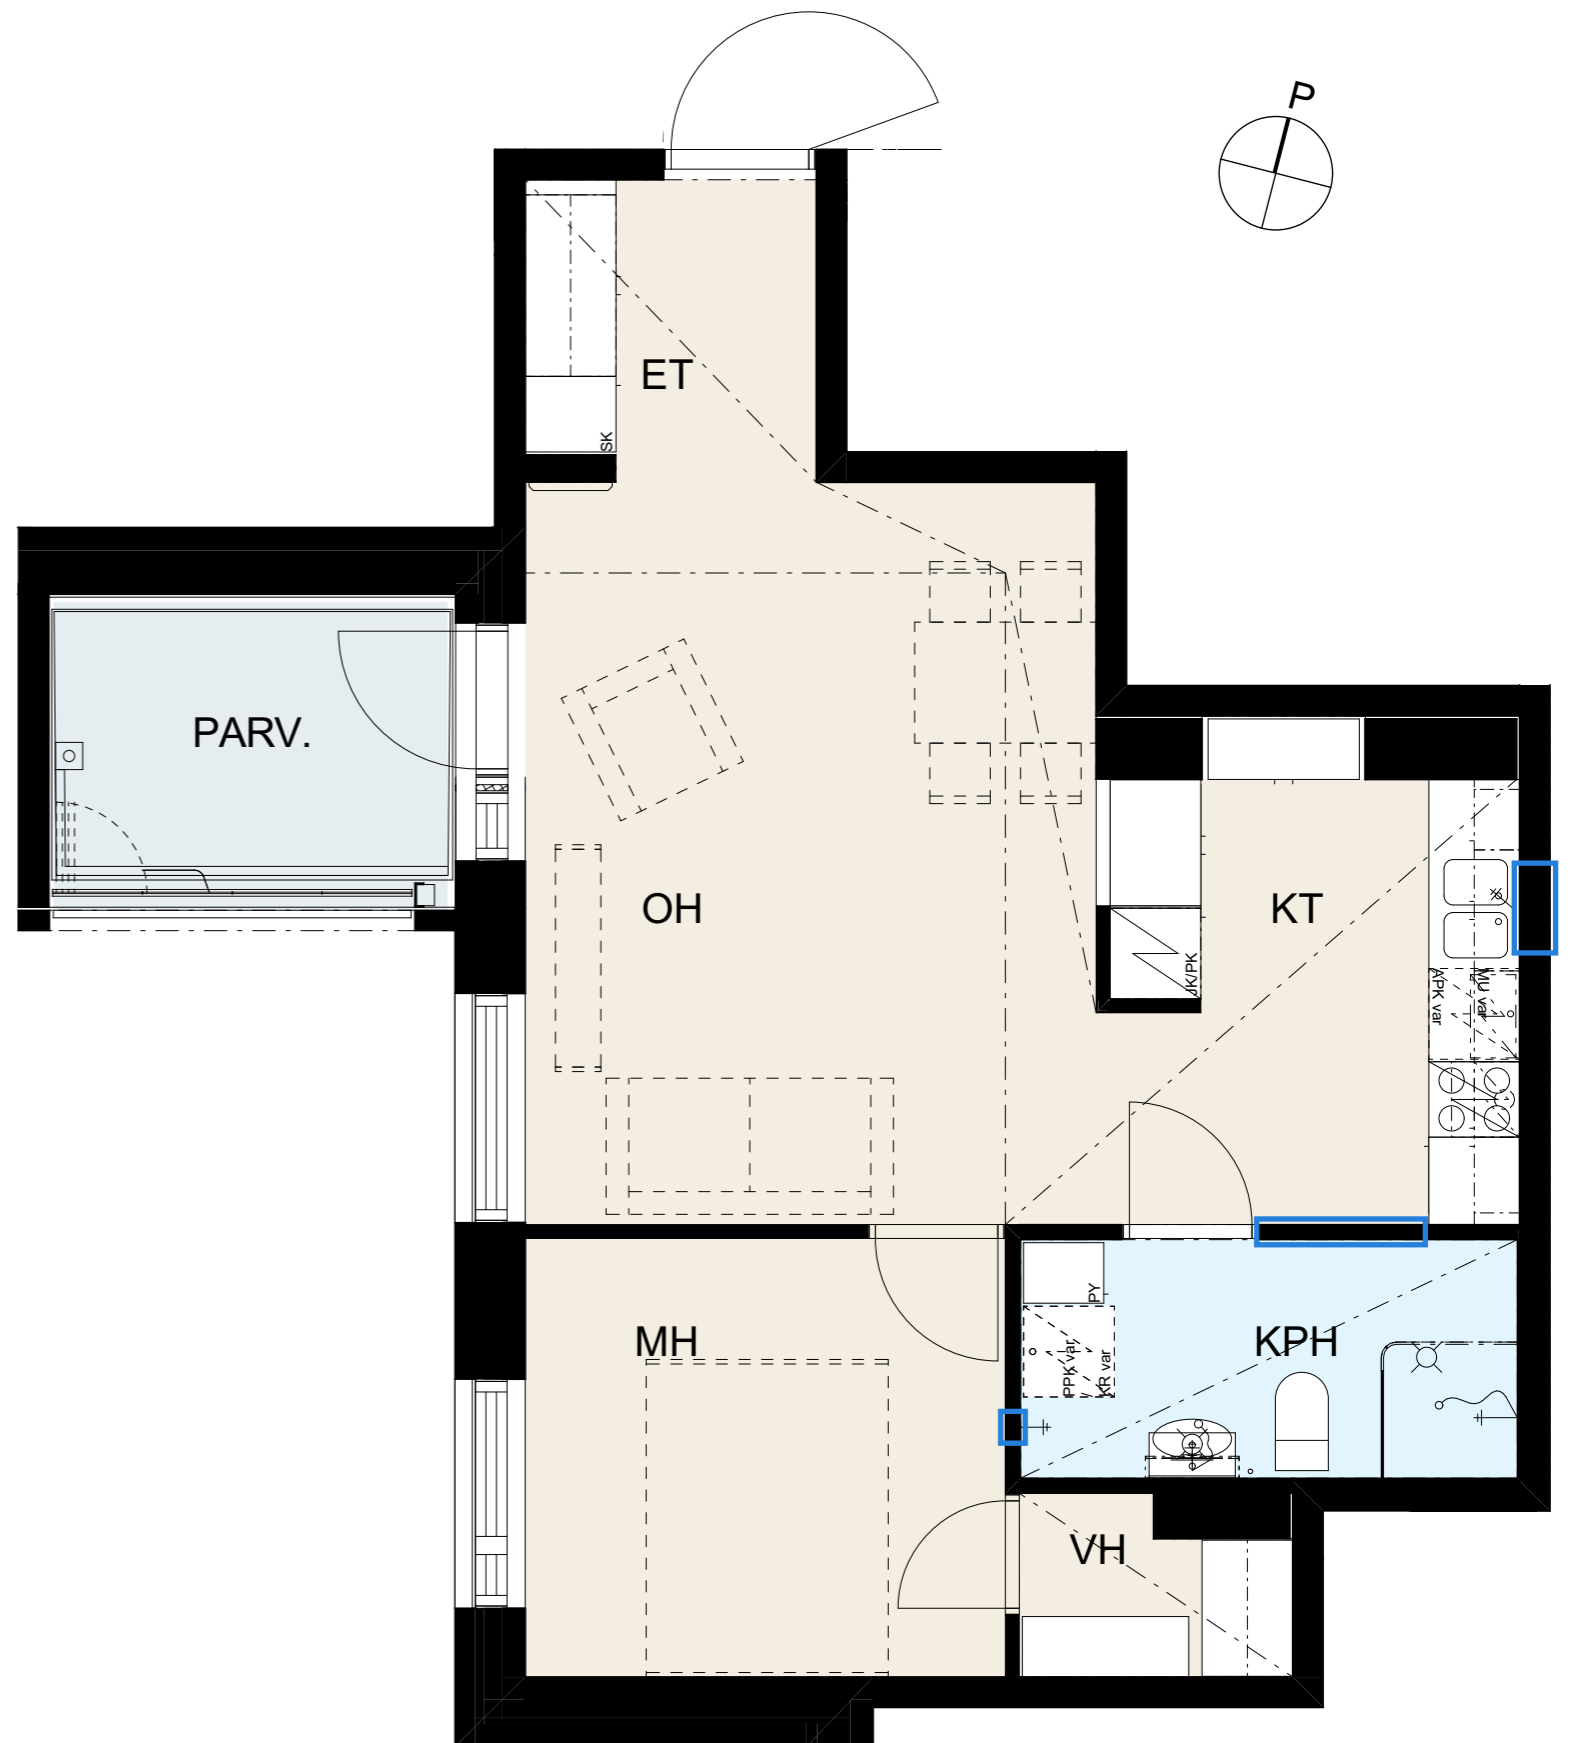

Helsingin kaupungin asunnot Oy Lavakatu 10

Lavakatu 10, 00240 Helsinki

2h+kt, 48,5 m²

Huonekortti E108, 2. kerros

Keittiö	
kaapit	valkoinen
vedin	SK12
työtaso	laminaatti, tammi

Laatat	
keittiön välitila	LPC Uni, 97x297 cristal, valkoinen sauma, 300 marmorinvalkoinen
kph/WC lattia	LPC Kansas 100x100 grey, harmaa sauma, 330 harmaa
kph/WC seinä	LPC Uni, 197x197 cristal, valkoinen sauma, 300 marmorinvalkoinen

Seinät	valkoinen

Lattiamateriaali	Vinyylilankku Kährs Click Oulanka

MH/ET	
kaapit	valkoinen
vedin	SK12

Pyykkikaappi	
kaappi	valkoinen
vedin	

Kodinkoneet	
apk	varaus
jääkaappi-pakastin	UPO RF63EW
liesi	UPO LI51MF6V / UPO LIT61MF6V
liesikupu	Airfi Pia-SA, valkoinen

=
Rakenteissa paineellisia vesijohtoja, ei porattavia kiinnityksiä näille seinäosuksille.