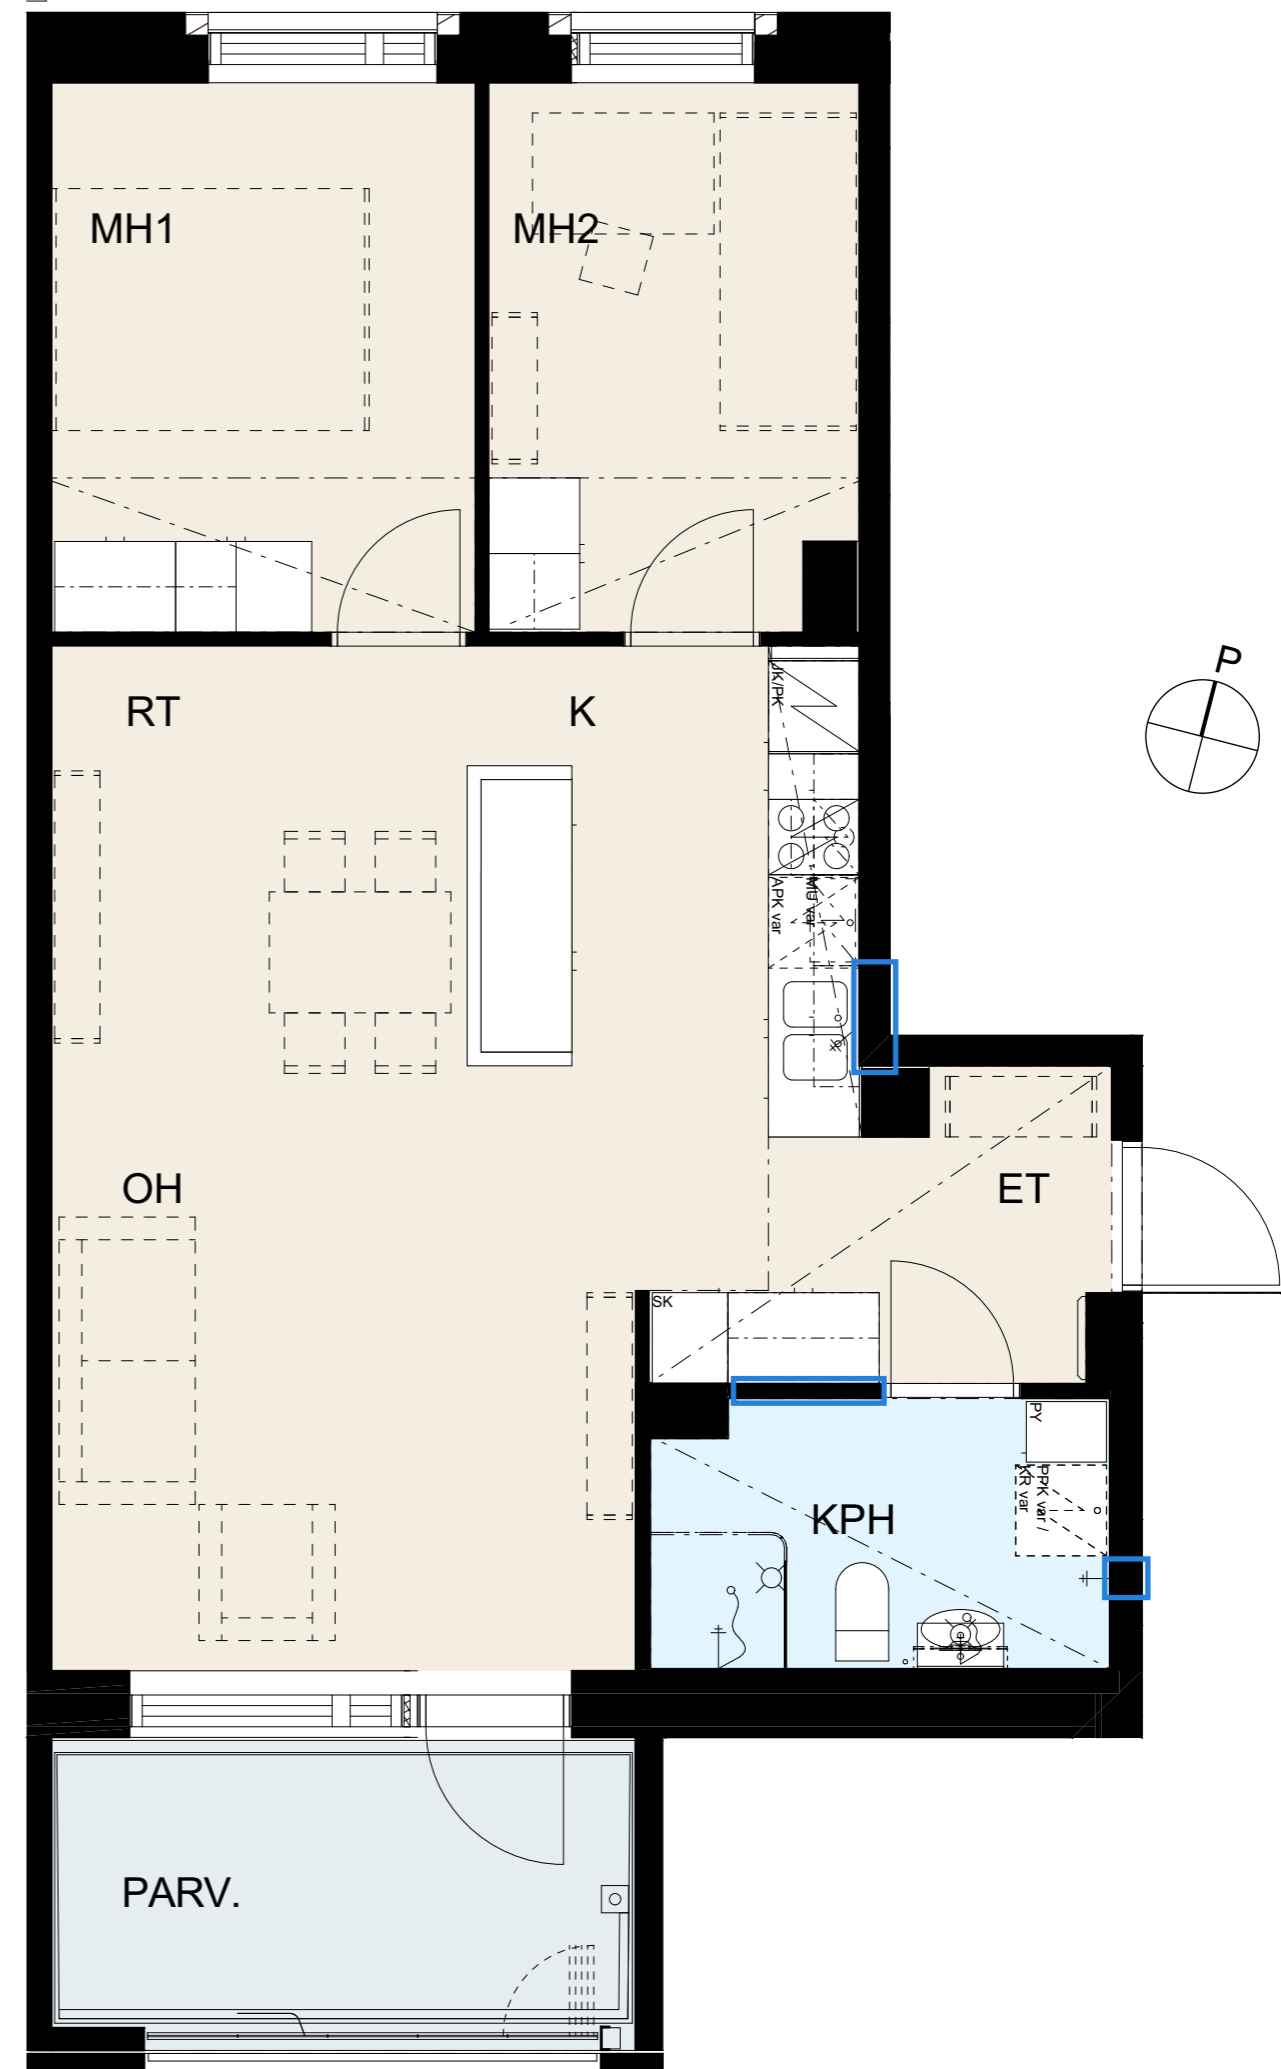

Helsingin kaupungin asunnot Oy Lavakatu 10

Lavakatu 10, 00240 Helsinki

3h+kt, 62,0 m²

Huonekortti E109, 2. kerros

Keittiö	
kaapit	valkoinen
vedin	SK12
työtaso	laminaatti, tammi

Laatat	
keittiön välitila	LPC Uni, 97x297 cristal, valkoinen sauma, 300 marmorinvalkoinen
kph/WC lattia	LPC Kansas 100x100 grey, harmaa sauma, 330 harmaa
kph/WC seinä	LPC Uni, 197x197 cristal, valkoinen sauma, 300 marmorinvalkoinen

Seinät	valkoinen

Lattiamateriaali	Vinyylilankku Kährs Click Oulanka

MH/ET	
kaapit	valkoinen
vedin	SK12

Pyykkikaappi	
kaappi	valkoinen
vedin	

Kodinkoneet	
apk	varaus
jääkaappi-pakastin	UPO RF63EW
liesi	UPO LI51MF6V / UPO LIT61MF6V
liesikupu	Airfi Pia-SA, valkoinen

=
Rakenteissa paineellisia vesijohtoja, ei porattavia kiinnityksiä näille seinäosuksille.