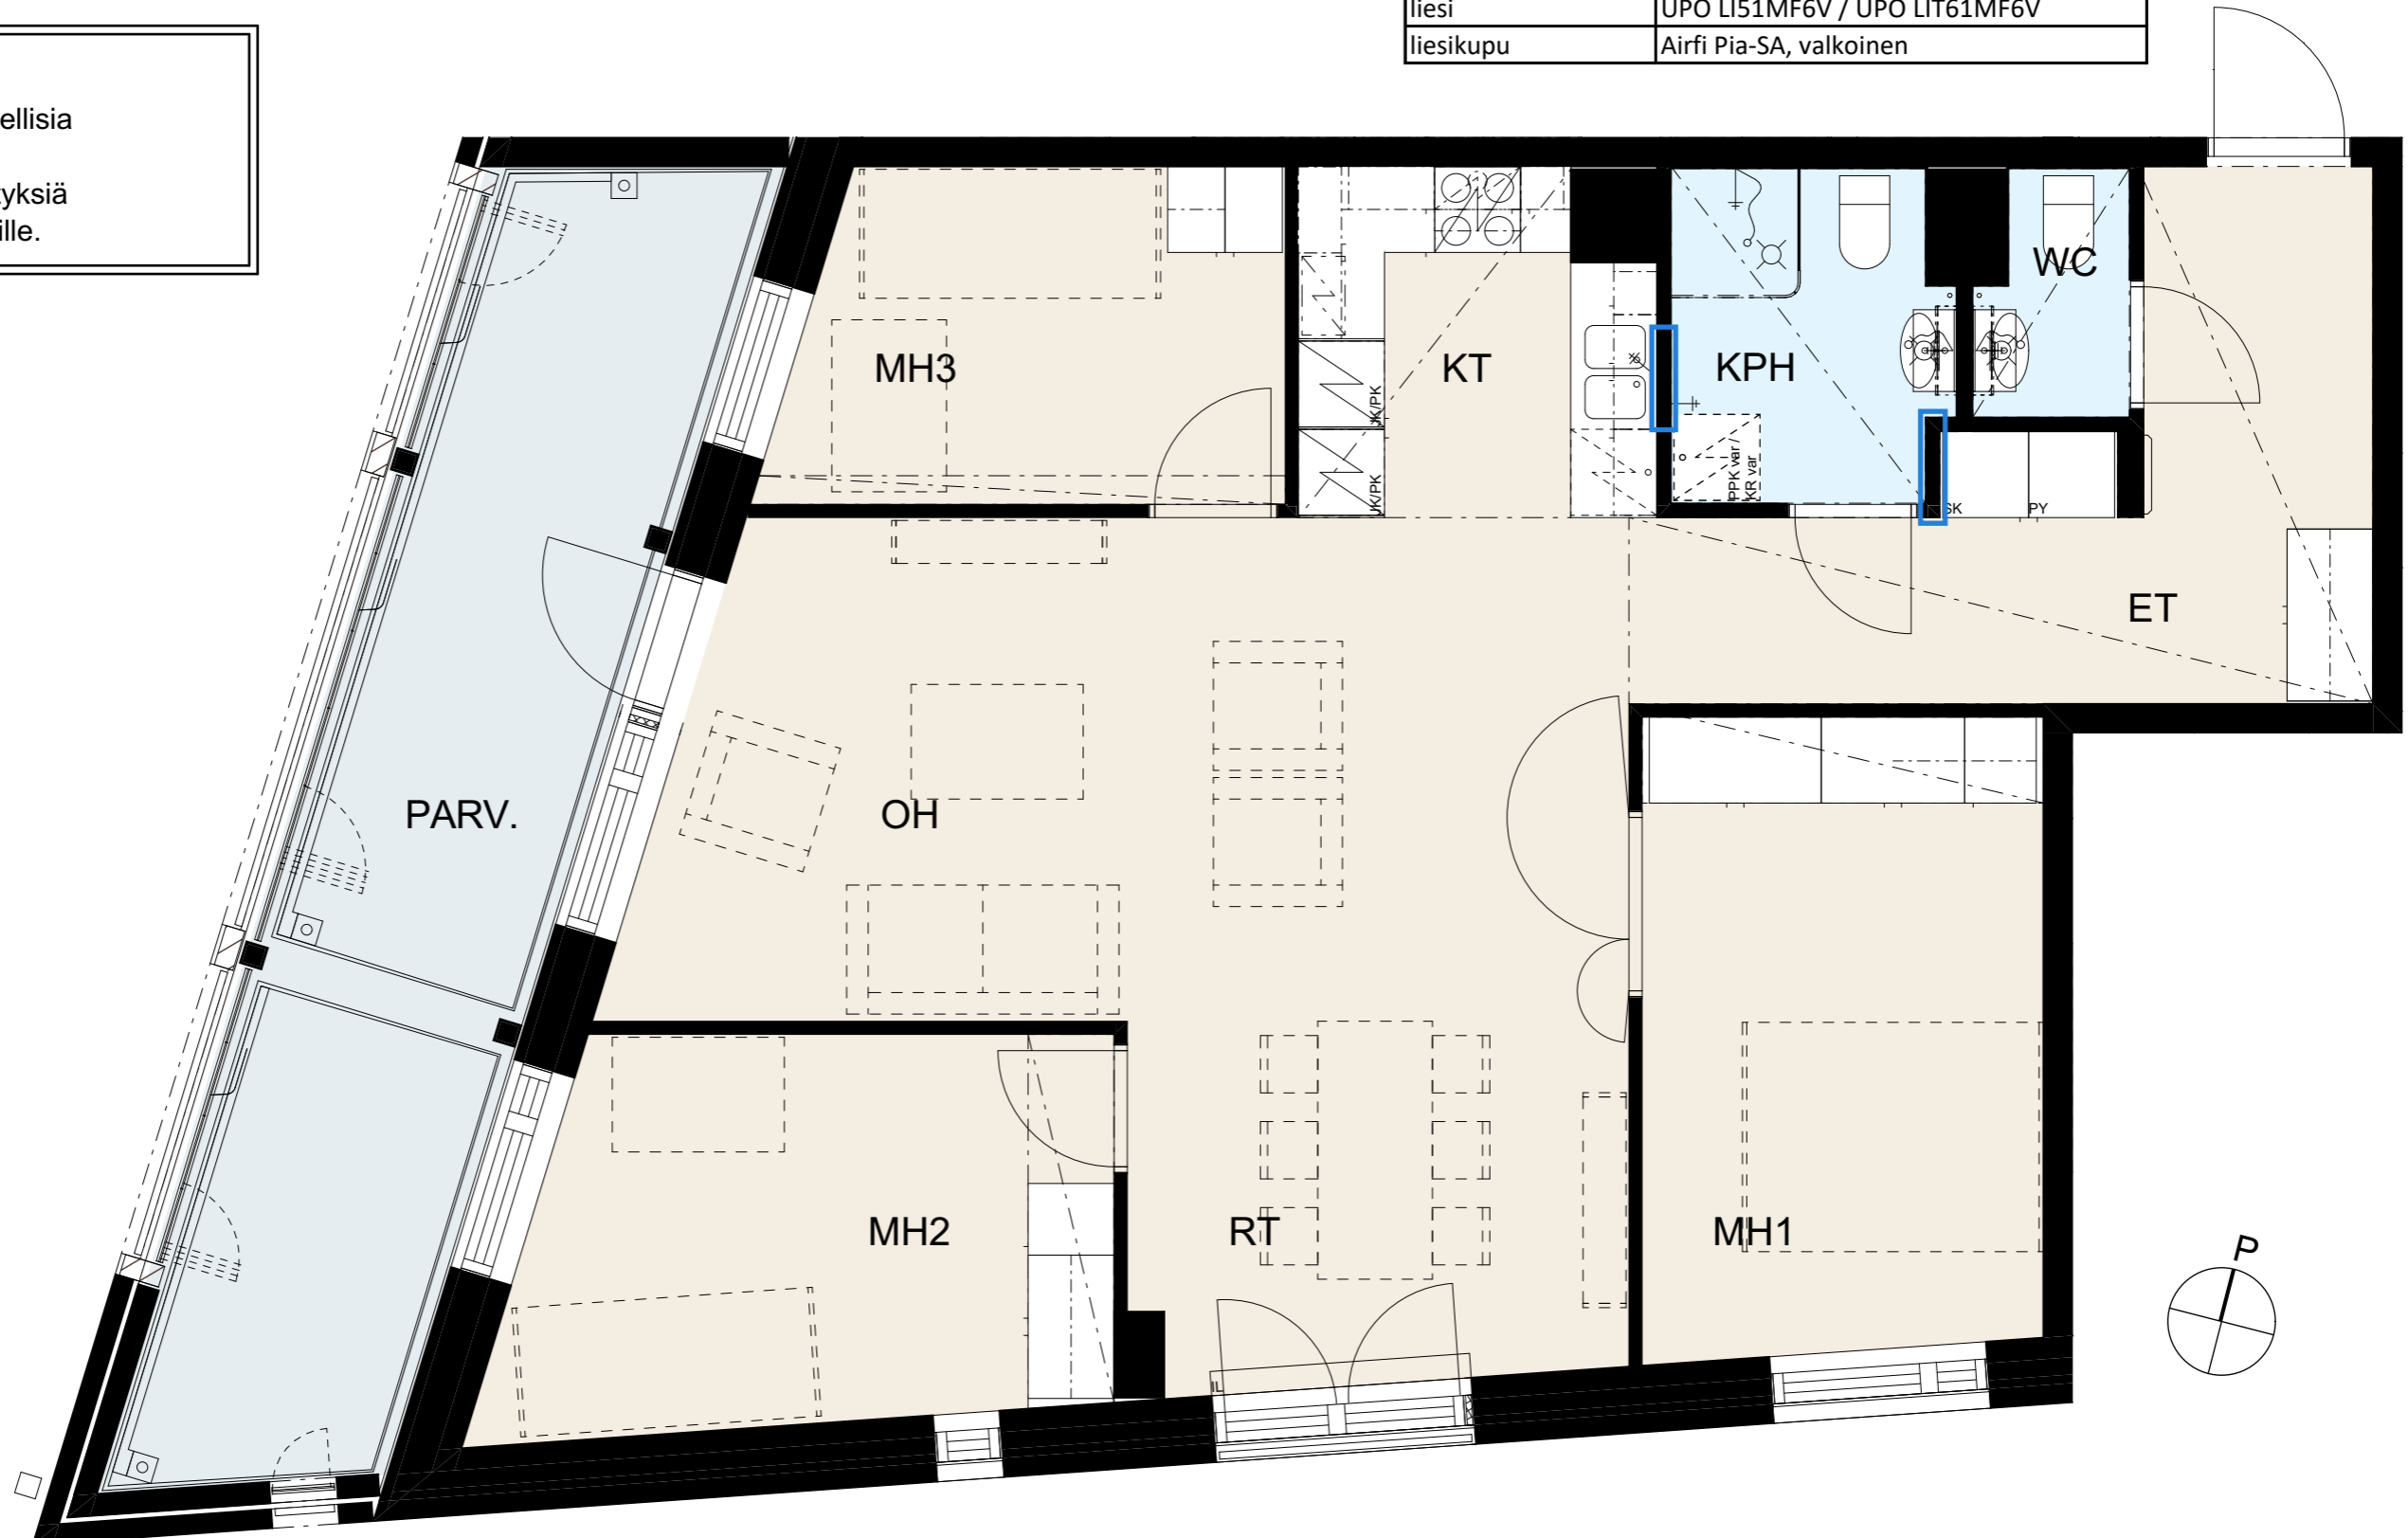

Helsingin kaupungin asunnot Oy Lavakatu 10
Lavakatu 10, 00240 Helsinki
4h+kt, 90,0 m²

Huonekortti D94, 5. kerros

Keittiö	
kaapit	valkoinen
vedin	SK12
työtaso	laminaatti, tammi

Laatat	
keittiön välitila	LPC Uni, 97x297 cristal, valkoinen sauma, 300 marmorinvalkoinen
kph/WC lattia	LPC Kansas 100x100 grey, harmaa sauma, 330 harmaa
kph/WC seinä	LPC Uni, 197x197 cristal, valkoinen sauma, 300 marmorinvalkoinen

Seinät	valkoinen

Lattiamateriaali	Vinyylilankku Kährs Click Oulanka

MH/ET	
kaapit	valkoinen
vedin	SK12

Pyykkikaappi	
kaappi	valkoinen
vedin	

Kodinkoneet	
apk	varaus
jääkaappi-pakastin	UPO RF63EW
liesi	UPO LI51MF6V / UPO LIT61MF6V
liesikupu	Airfi Pia-SA, valkoinen

=
Rakenteissa paineellisia
vesijohtoja,
ei porattavia kiinnityksiä
näille seinäosuuksille.