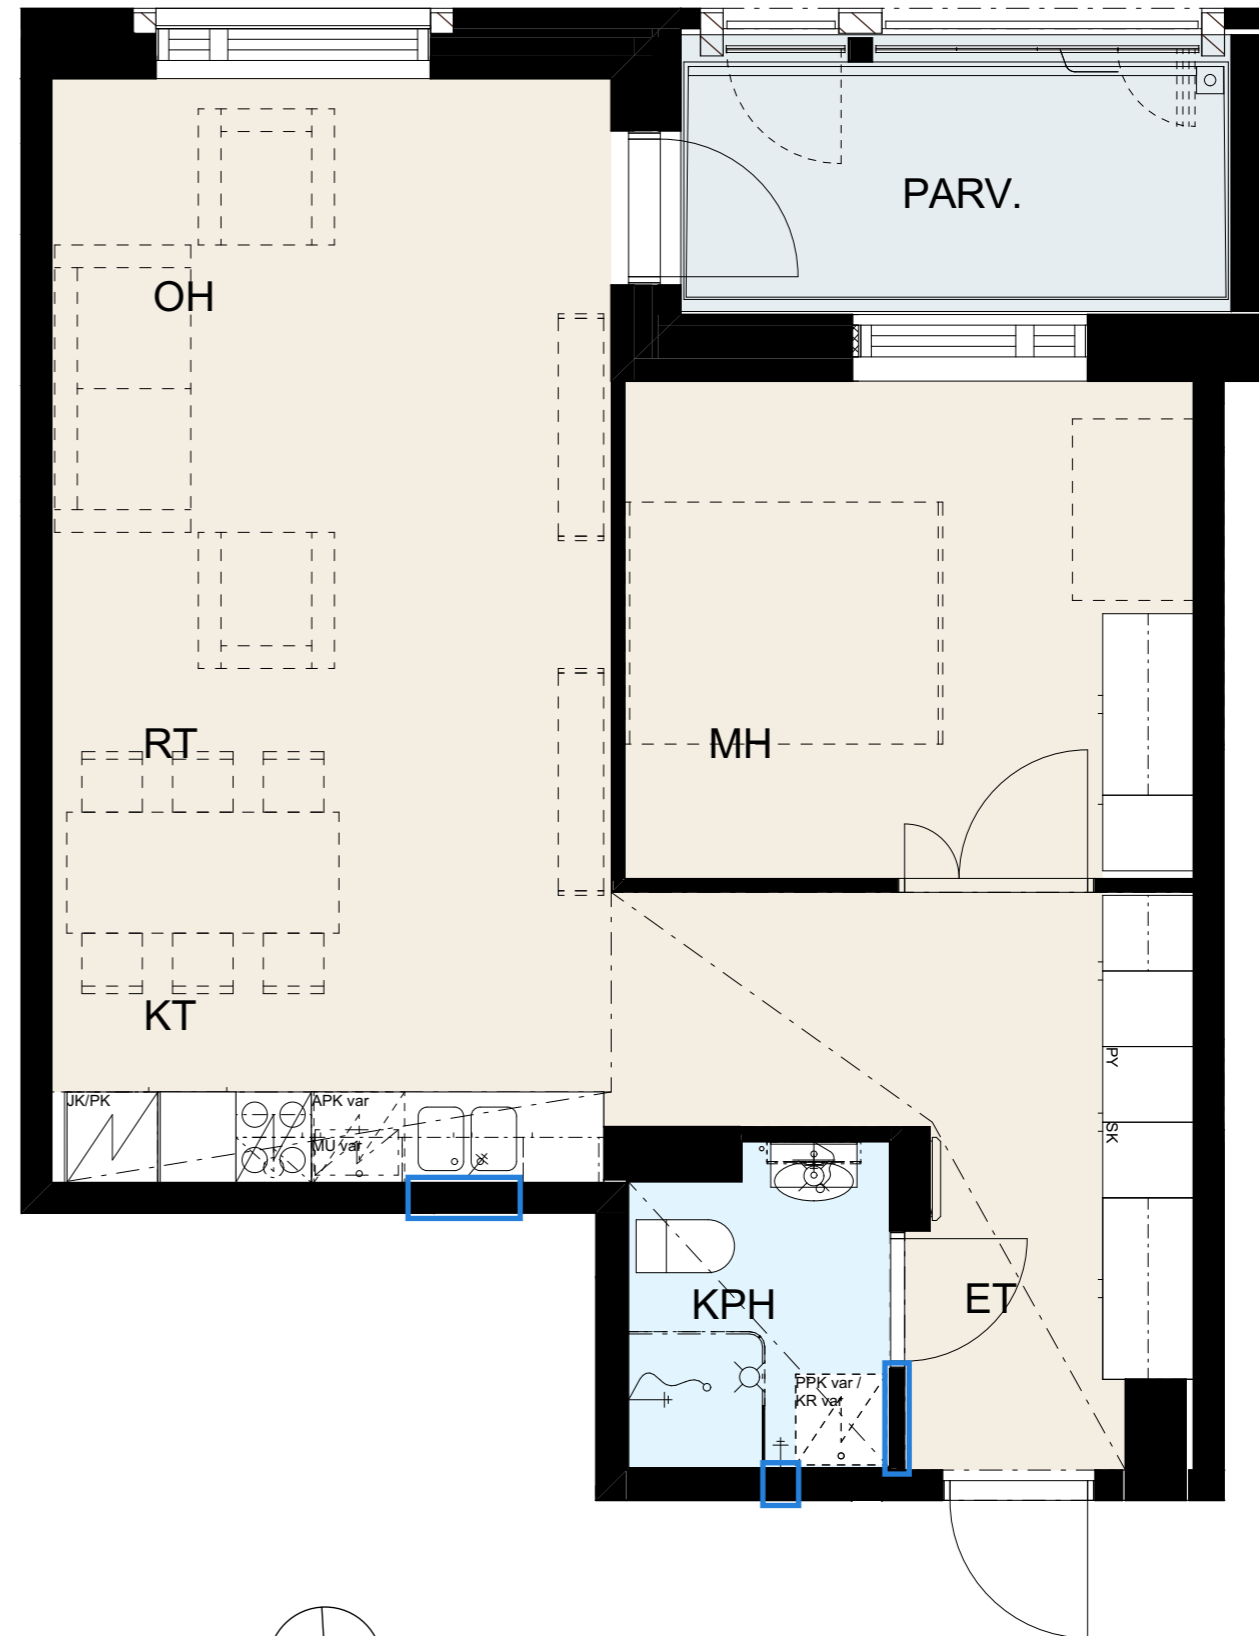

Helsingin kaupungin asunnot Oy Lavakatu 10

Lavakatu 10, 00240 Helsinki

2h+kt, 54,0 m²

Huonekortti B38, 4. kerros

Keittiö	
kaapit	valkoinen
vedin	SK12
työtaso	laminaatti, tammi

Laatat	
keittiön välitila	LPC Uni, 97x297 cristal, valkoinen sauma, 300 marmorinvalkoinen
kph/WC lattia	LPC Kansas 100x100 grey, harmaa sauma, 330 harmaa
kph/WC seinä	LPC Uni, 197x197 cristal, valkoinen sauma, 300 marmorinvalkoinen

Seinät	valkoinen

Lattiamateriaali	Vinyylilankku Kährs Click Oulanka

MH/ET	
kaapit	valkoinen
vedin	SK12

Pyykkikaappi	
kaappi	valkoinen
vedin	

Kodinkoneet	
apk	varaus
jääkaappi-pakastin	UPO RF63EW
liesi	UPO LI51MF6V / UPO LIT61MF6V
liesikupu	Airfi Pia-SA, valkoinen

=
Rakenteissa paineellisia
vesijohtoja,
ei porattavia kiinnityksiä
näille seinäosuuksille.