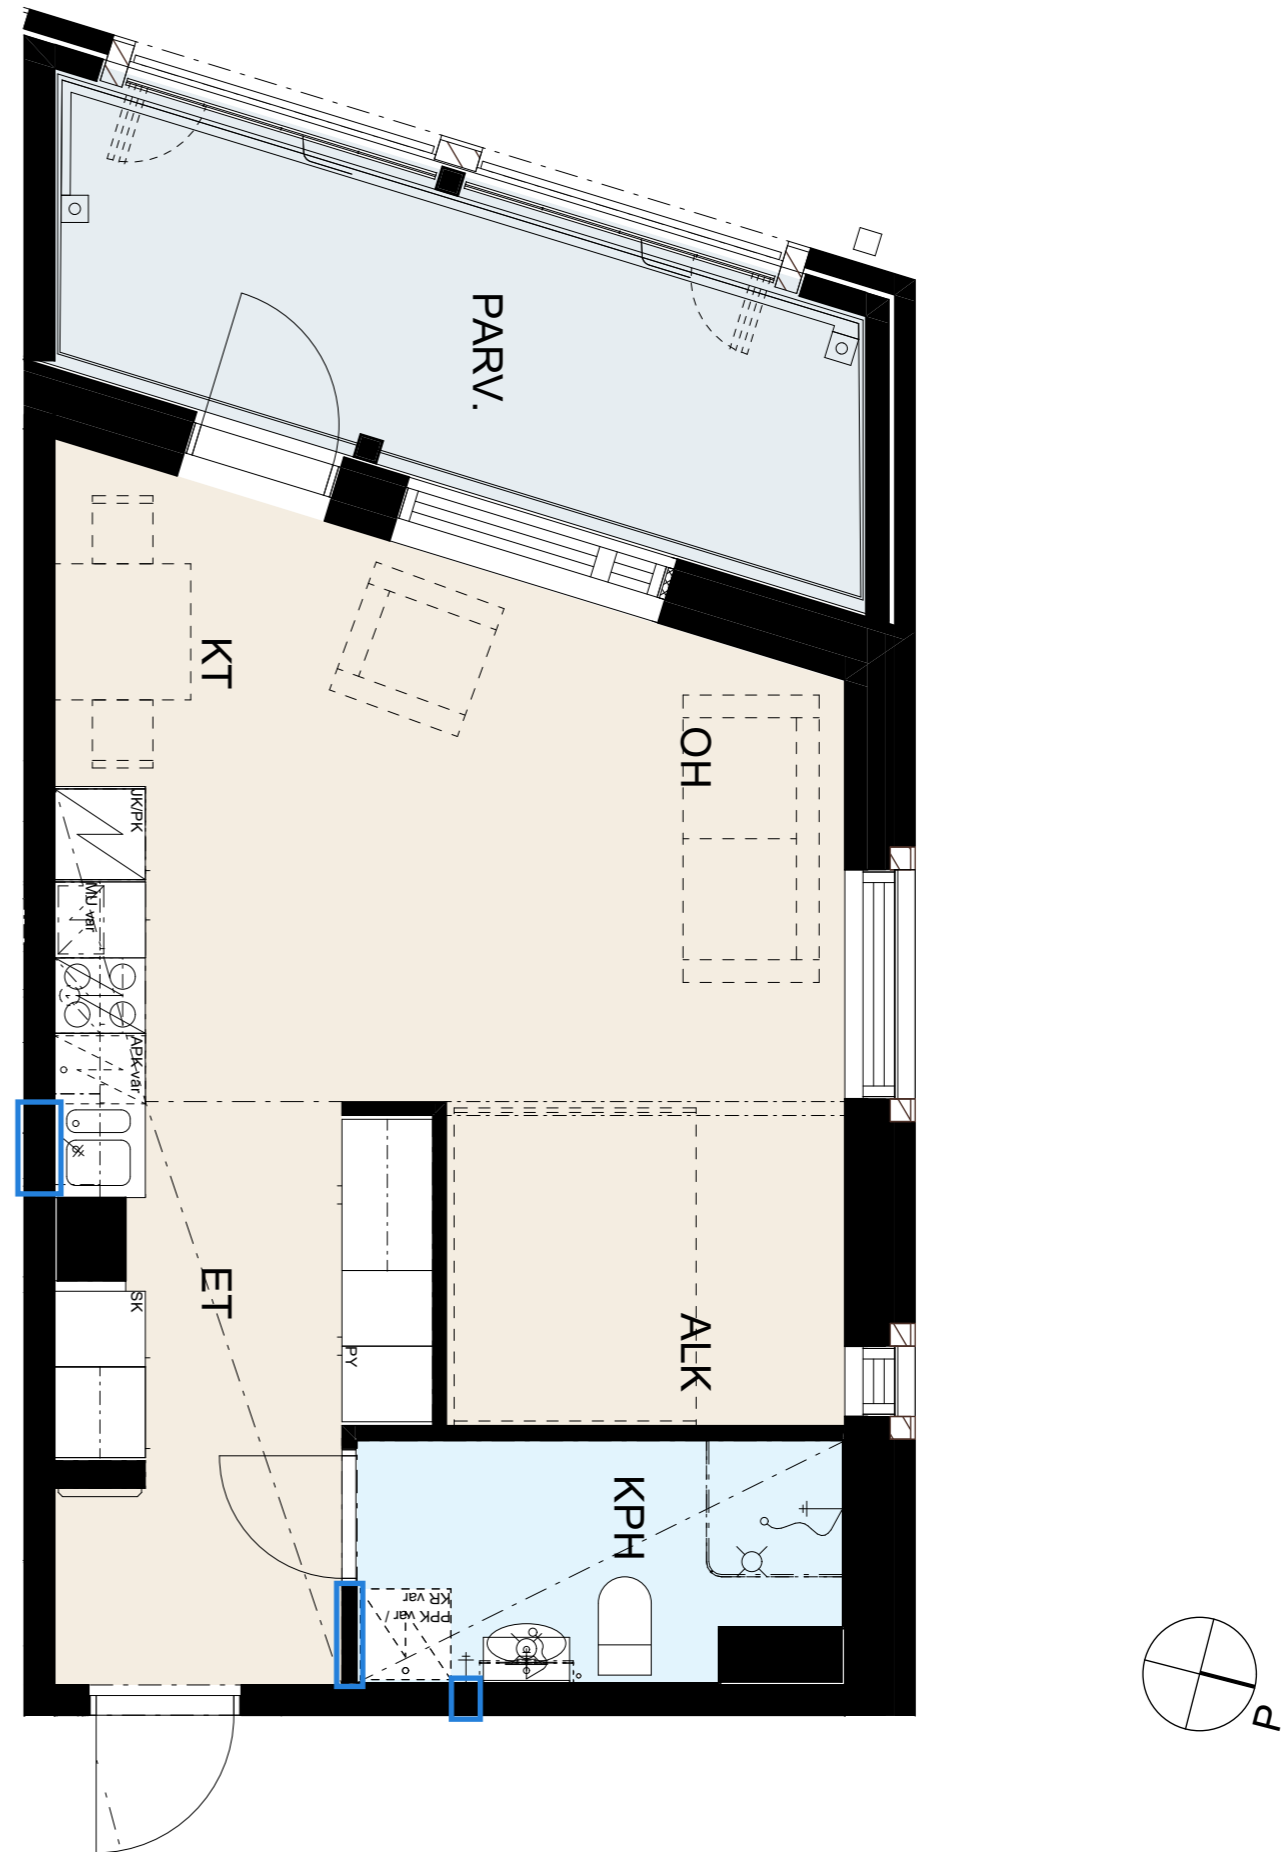

Helsingin kaupungin asunnot Oy Lavakatu 10

Lavakatu 10, 00240 Helsinki

1h+kt+alk, 38,5 m²

Huonekortti D83, 2. kerros

Keittiö	
kaapit	valkoinen
vedin	SK12
työtaso	laminaatti, tammi

Laatat	
keittiön välitila	LPC Uni, 97x297 cristal, valkoinen sauma, 300 marmorinvalkoinen
kph/WC lattia	LPC Kansas 100x100 grey, harmaa sauma, 330 harmaa
kph/WC seinä	LPC Uni, 197x197 cristal, valkoinen sauma, 300 marmorinvalkoinen

Seinät	valkoinen

Lattiamateriaali	Vinyylilankku Kährs Click Oulanka

MH/ET	
kaapit	valkoinen
vedin	SK12

Pyykkikaappi	
kaappi	valkoinen
vedin	

Kodinkoneet	
apk	varaus
jääkaappi-pakastin	UPO RF63EW
liesi	UPO LI51MF6V / UPO LIT61MF6V
liesikupu	Airfi Pia-SA, valkoinen

=
Rakenteissa paineellisia
vesijohtoja,
ei porattavia kiinnityksiä
näille seinäosuuksille.