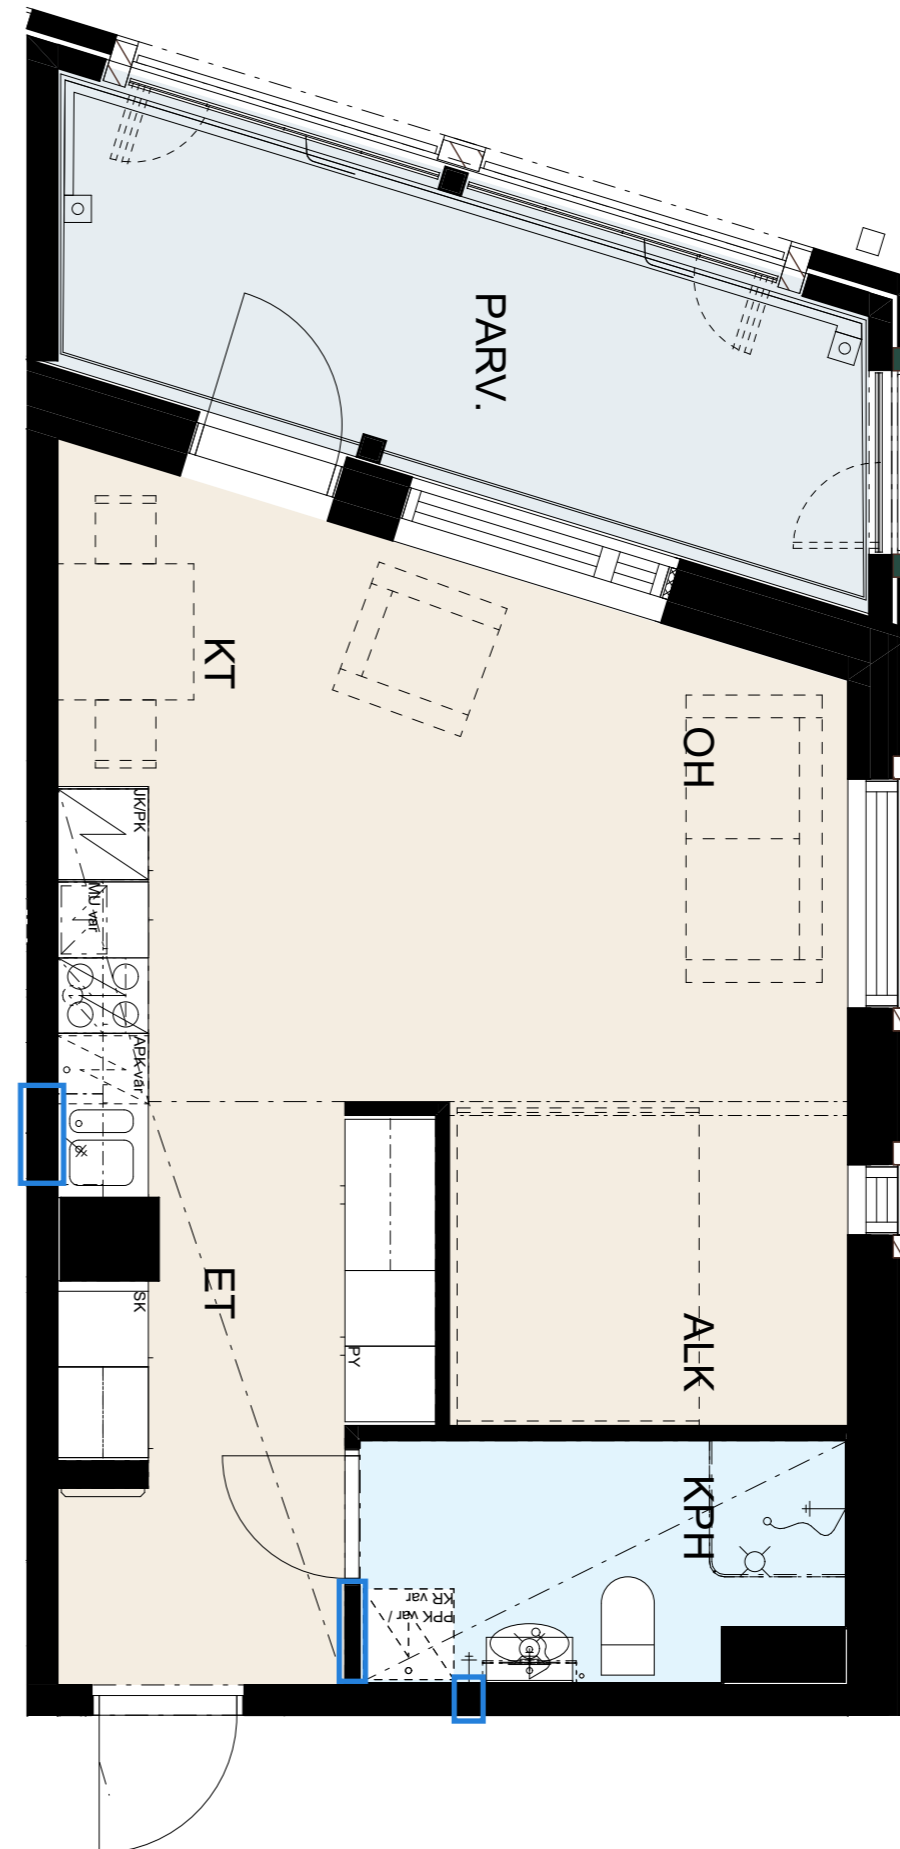

Helsingin kaupungin asunnot Oy Lavakatu 10

Lavakatu 10, 00240 Helsinki

1h+kt+alk, 38,0 m²

Huonekortti D99, 6. kerros

Keittiö	
kaapit	valkoinen
vedin	SK12
työtaso	laminaatti, tammi

Laatat	
keittiön välitila	LPC Uni, 97x297 cristal, valkoinen sauma, 300 marmorinvalkoinen
kph/WC lattia	LPC Kansas 100x100 grey, harmaa sauma, 330 harmaa
kph/WC seinä	LPC Uni, 197x197 cristal, valkoinen sauma, 300 marmorinvalkoinen

Seinät	valkoinen

Lattiamateriaali	Vinyylilankku Kährs Click Oulanka

MH/ET	
kaapit	valkoinen
vedin	SK12

Pyykkikaappi	
kaappi	valkoinen
vedin	

Kodinkoneet	
apk	varaus
jääkaappi-pakastin	UPO RF63EW
liesi	UPO LI51MF6V / UPO LIT61MF6V
liesikupu	Airfi Pia-SA, valkoinen

=
Rakenteissa paineellisia
vesijohtoja,
ei porattavia kiinnityksiä
näille seinäosuksille.