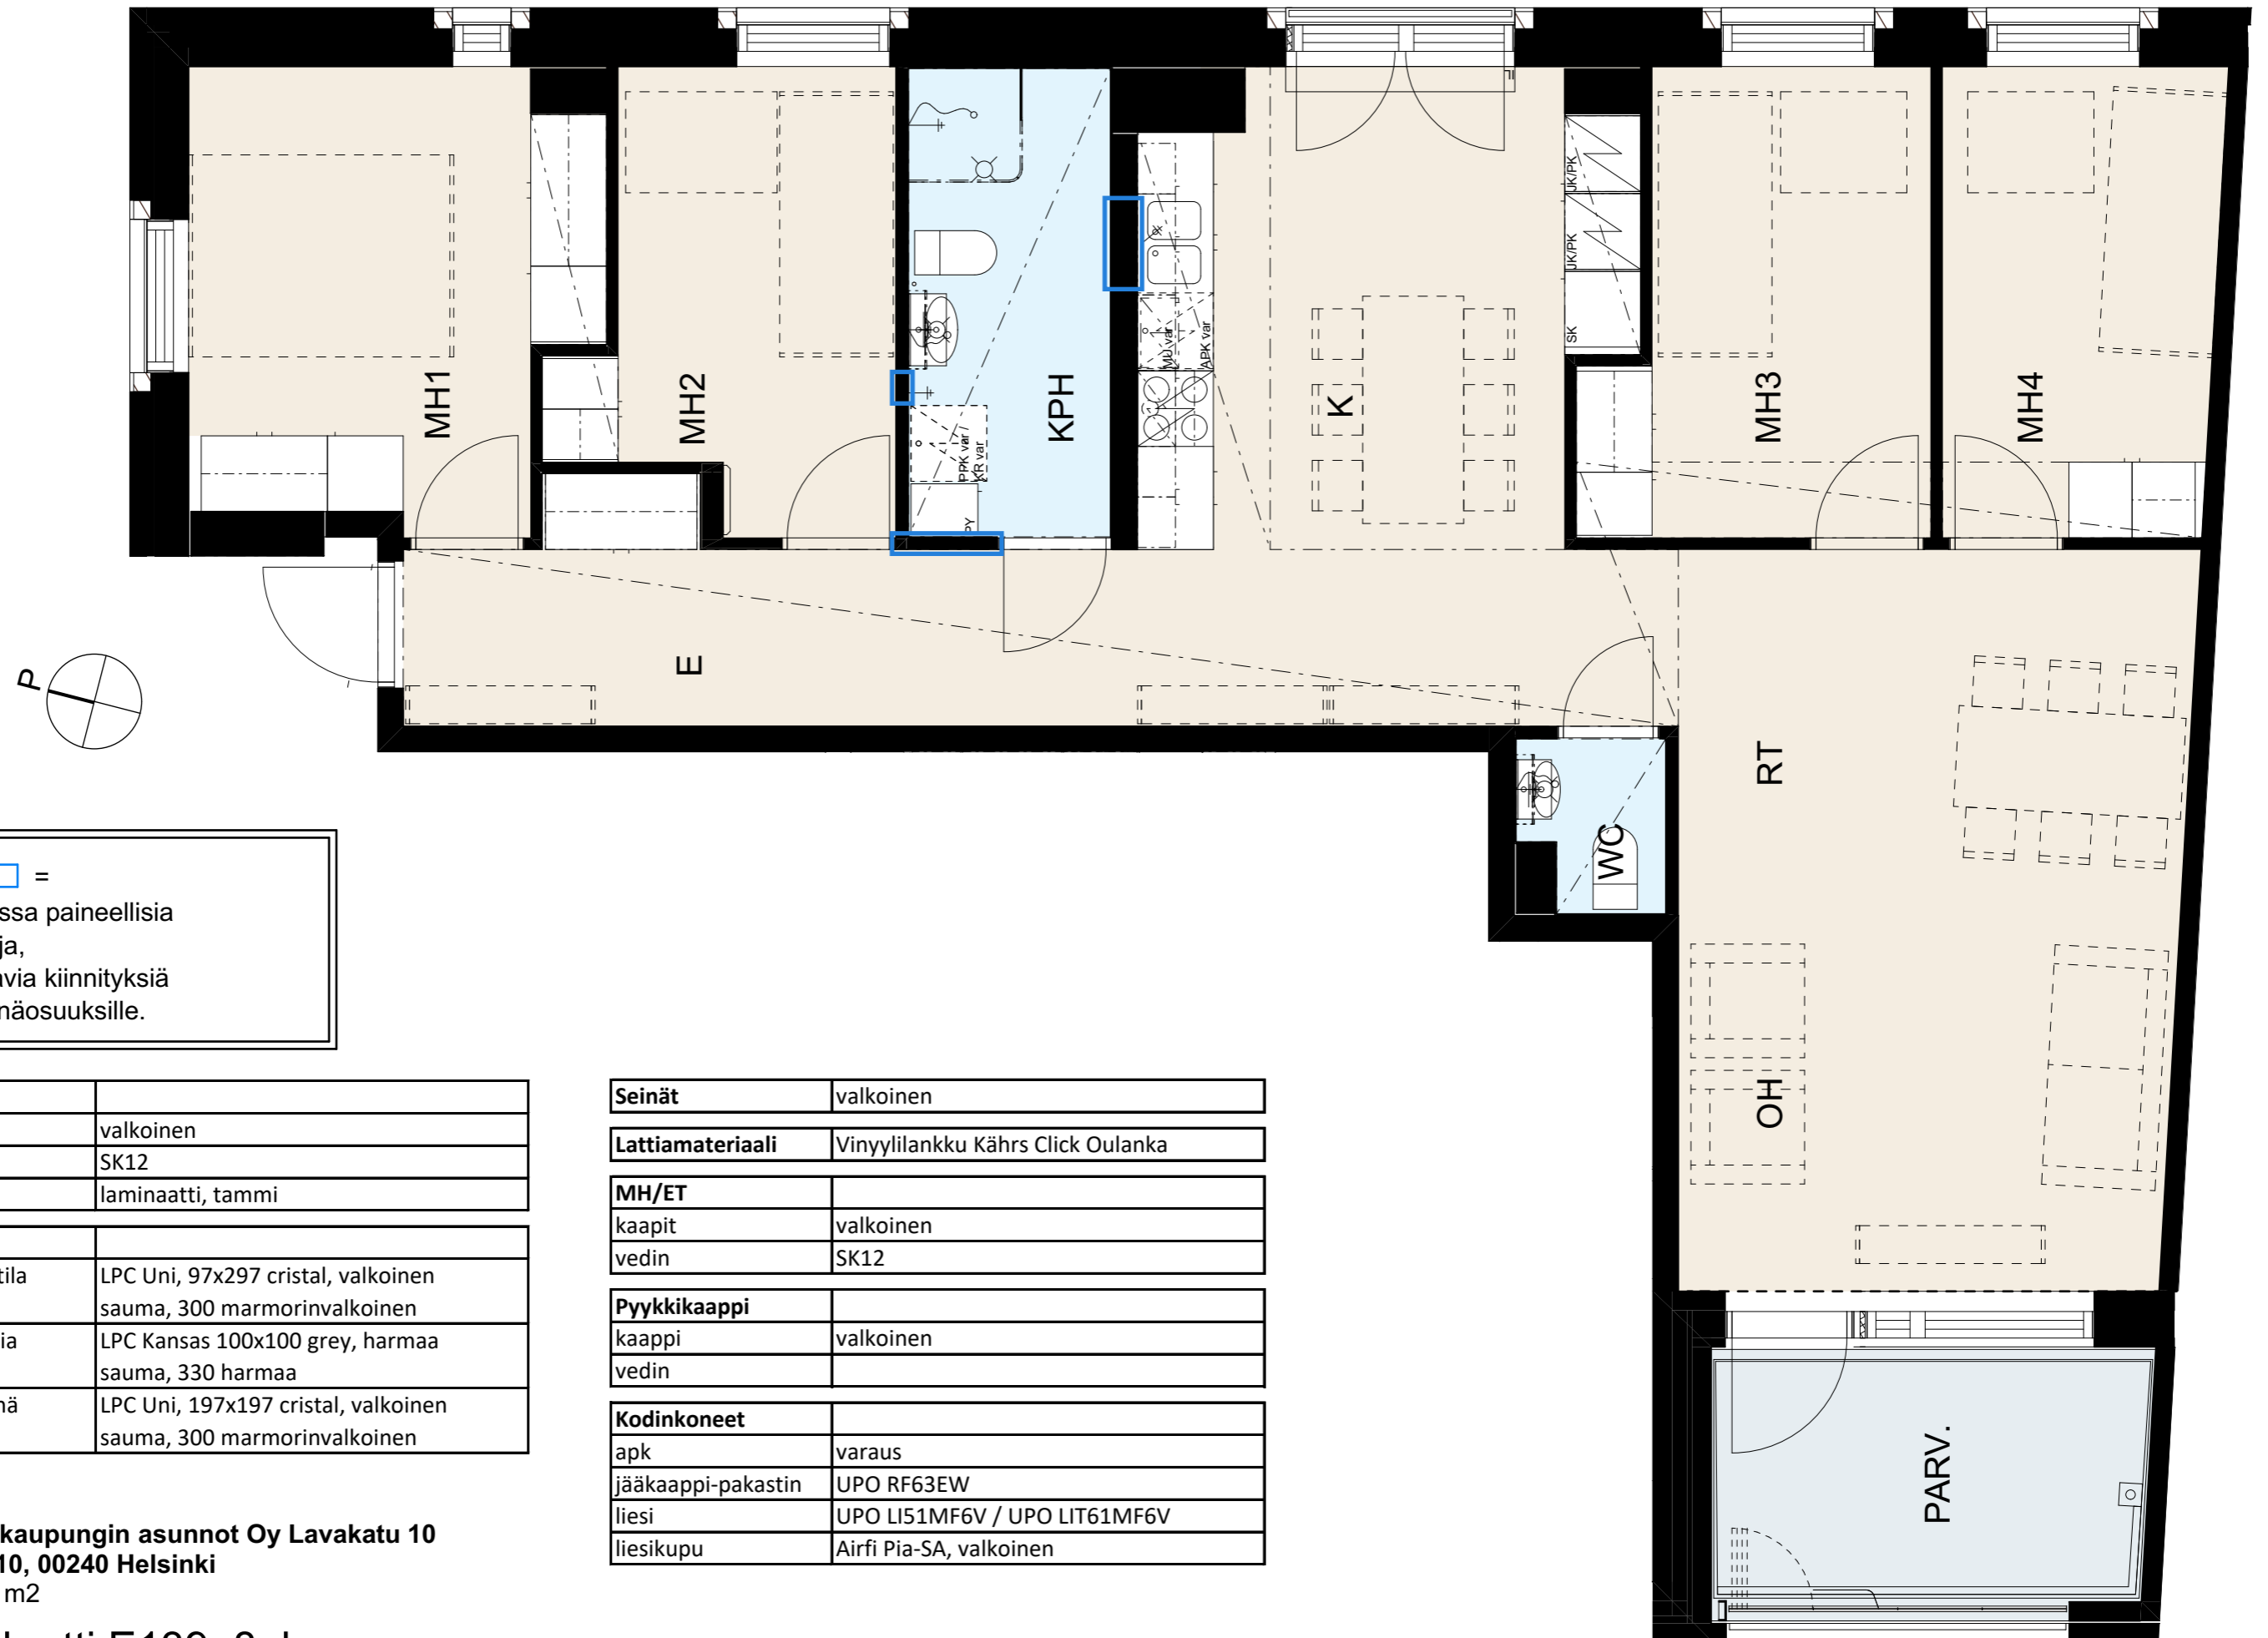

=
Rakenteissa paineellisia
vesijohtoja,
ei porattavia kiinnityksiä
näille seinäosuuksille.

Keittiö	
kaapit	valkoinen
vedin	SK12
työtaso	laminaatti, tammi
Laatat	
keittiön välitila	LPC Uni, 97x297 cristal, valkoinen sauma, 300 marmorinvalkoinen
kph/WC lattia	LPC Kansas 100x100 grey, harmaa sauma, 330 harmaa
kph/WC seinä	LPC Uni, 197x197 cristal, valkoinen sauma, 300 marmorinvalkoinen

Seinät	valkoinen
Lattiamateriaali	Vinyylilankku Kährs Click Oulanka
MH/ET	
kaapit	valkoinen
vedin	SK12
Pyykkikaappi	
kaappi	valkoinen
vedin	
Kodinkoneet	
apk	varaus
jääkaappi-pakastin	UPO RF63EW
liesi	UPO LI51MF6V / UPO LIT61MF6V
liesikupu	Airfi Pia-SA, valkoinen

Helsingin kaupungin asunnot Oy Lavakatu 10
Lavakatu 10, 00240 Helsinki
5h+k, 98,5 m²

Huonekortti E139, 8. kerros