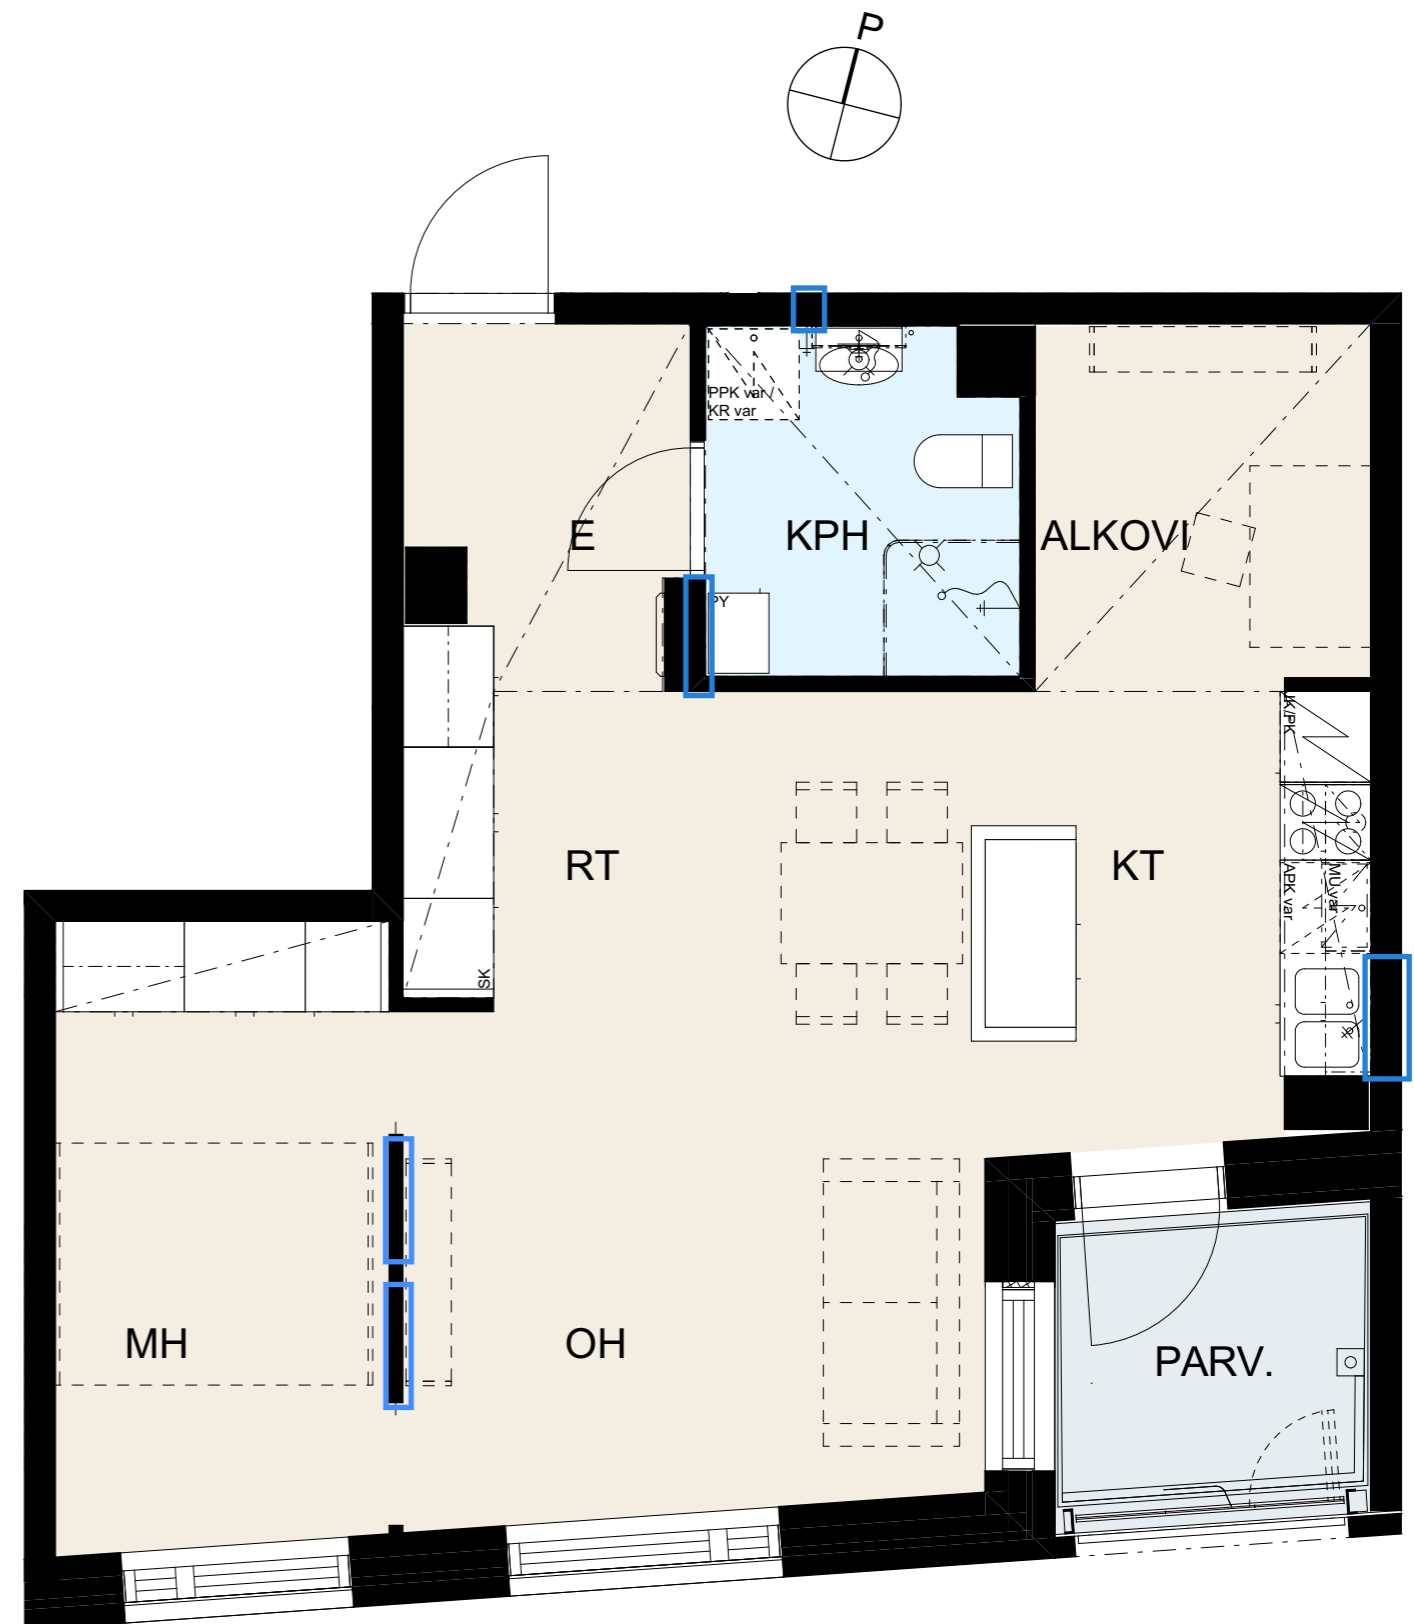

Helsingin kaupungin asunnot Oy Lavakatu 10

Lavakatu 10, 00240 Helsinki

2h+kt+alk, 53,0 m²

Huonekortti D85, 3. kerros

Keittiö	
kaapit	valkoinen
vedin	SK12
työtaso	laminaatti, tammi

Laatat	
keittiön välitila	LPC Uni, 97x297 cristal, valkoinen sauma, 300 marmorinvalkoinen
kph/WC lattia	LPC Kansas 100x100 grey, harmaa sauma, 330 harmaa
kph/WC seinä	LPC Uni, 197x197 cristal, valkoinen sauma, 300 marmorinvalkoinen

Seinät	valkoinen

Lattiamateriaali	Vinyylilankku Kährs Click Oulanka

MH/ET	
kaapit	valkoinen
vedin	SK12

Pyykkikaappi	
kaappi	valkoinen
vedin	

Kodinkoneet	
apk	varaus
jääkaappi-pakastin	UPO RF63EW
liesi	UPO LI51MF6V / UPO LIT61MF6V
liesikupu	Airfi Pia-SA, valkoinen

=
Rakenteissa paineellisia vesijohtoja tai liukuovi, ei porattavia kiinnityksiä näille seinäosuksille.