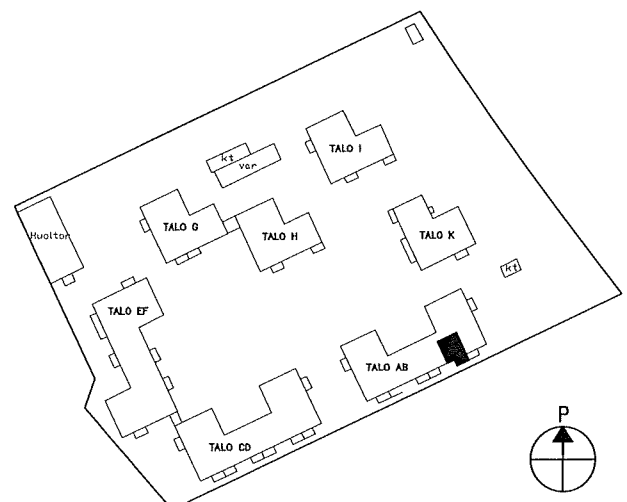

ASUNTOPOHJA

1H+KK 35,5 m<sup>2</sup>

ASUNNOT:

A3

1:100

5.2.2018

MUUTOKSET MAHDOLLISIA

1. KERROS