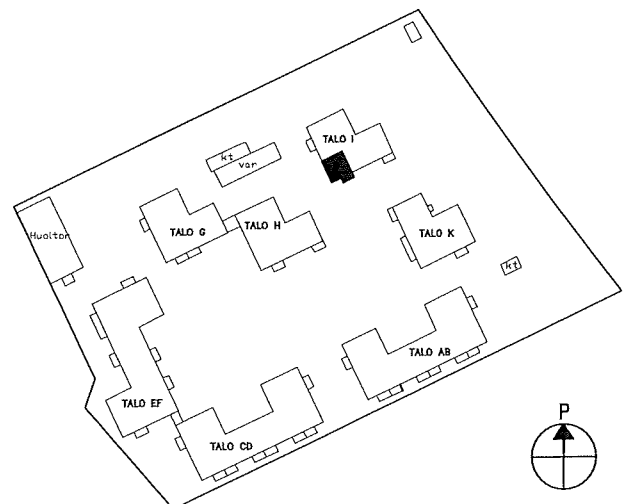

0 1 2 3m

ARKKITEHTUURITOIMISTO
KARI RISTOLA OY