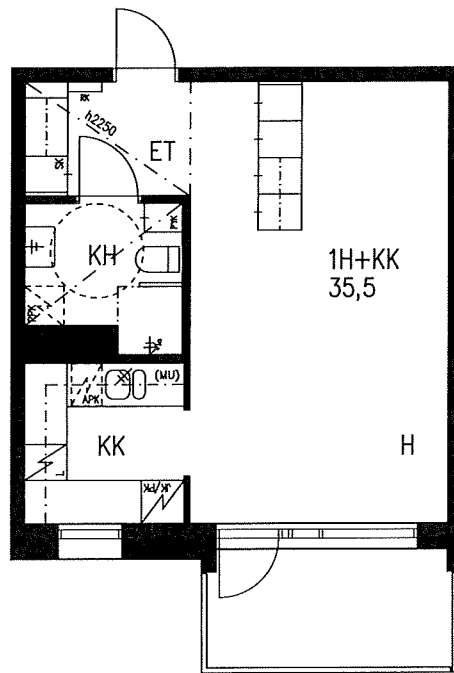

ASUNTOPOHJA

1H+KK 35,5 m<sup>2</sup>

ASUNNOT:

A6

C21

1:100

5.2.2018

MUUTOKSET MAHDOLLISIA

2. KERROS

0 1 2 3m

ARKKITEHTUURITOIMISTO  
KARI RISTOLA OY

HEKA Malminkartano OY Parivaljakontie 2

ASUNTOPOHJA

2H+KK 49,0 m<sup>2</sup>

ASUNNOT:

A7