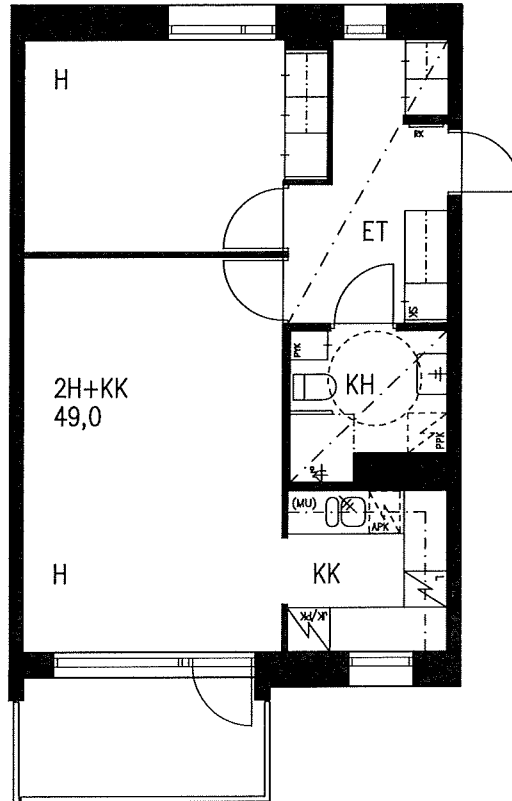

HEKA Malminkartano OY Parivaljakontie 2

ASUNTOPOHJA

2H+KK 49,0 m²

ASUNNOT:

A7

C22

1:100

5.2.2018

MUUTOKSET MAHDOLLISIA

2. KERROS