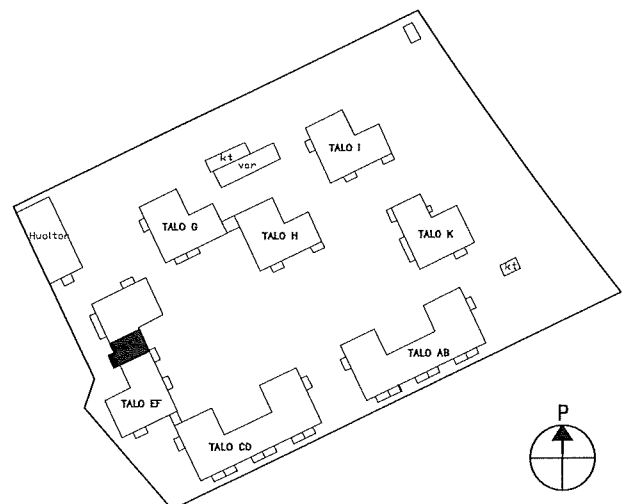

HEKA Malminkartano OY Parivaljakontie 2  
ASUNTOPOHJA  
2H+KK 49,0 m<sup>2</sup>  
ASUNNOT:  
F45  
1:100

5.2.2018  
MUUTOKSET MAHDOLLISIA

3. KERROS

HEKA Malminkartano OY Parivaljakontie 2  
ASUNTOPOHJA  
3H+K 71,0 m<sup>2</sup>  
ASUNNOT:  
G46  
1:100