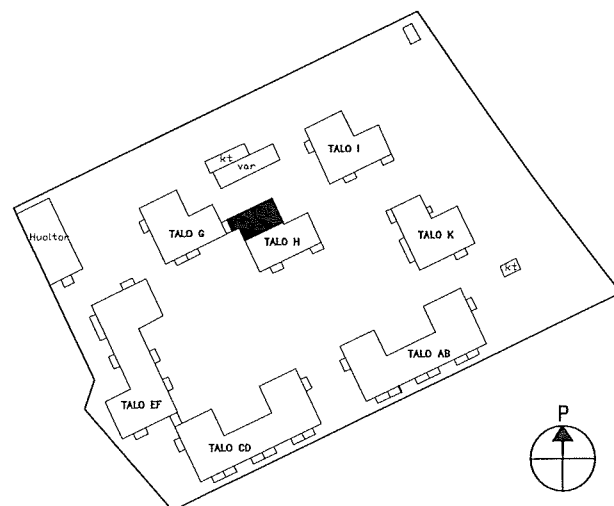

ARKKITEHTUURITOIMISTO
KARI RISTOLA OY