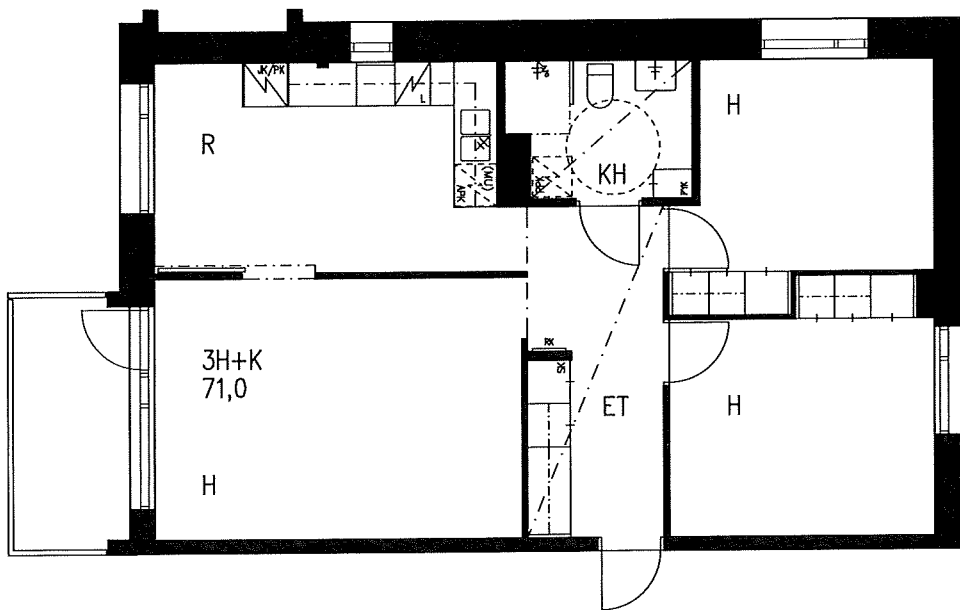

5.2.2018

MUUTOKSET MAHDOLLISIA

1. KERROS

ARKKITEHTUURITOIMISTO  
KARI RISTOLA OY

HEKA Malminkartano OY Parivaljakontie 2  
ASUNTOPOHJA  
3H+K 71,0 m<sup>2</sup>  
ASUNNOT:  
D26  
1:100

5.2.2018  
MUUTOKSET MAHDOLLISIA