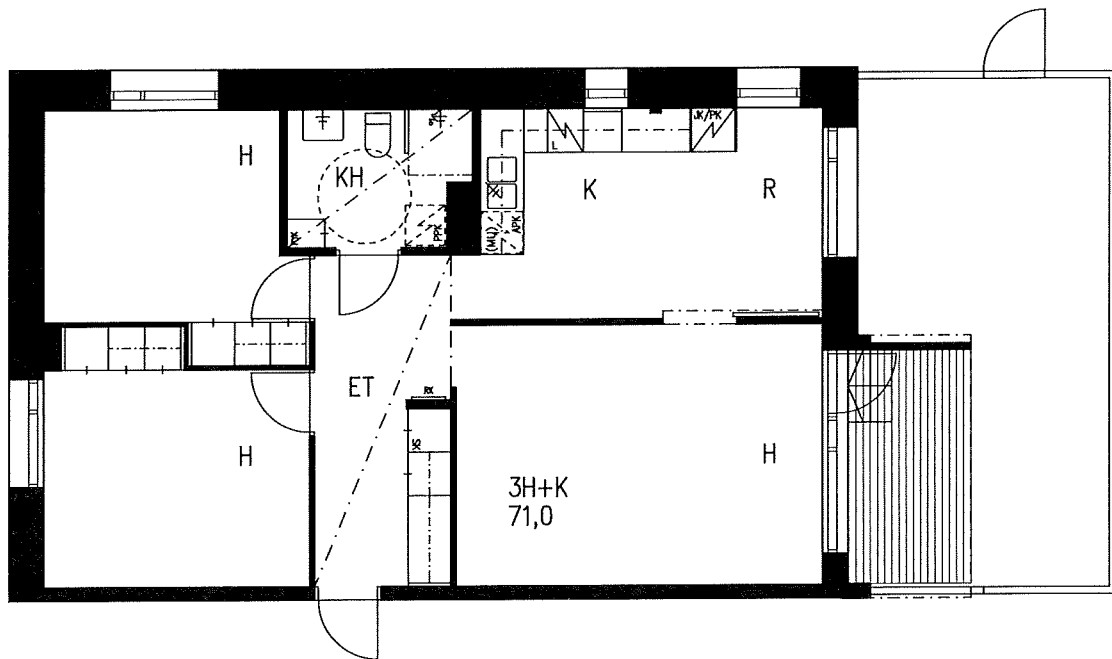

HEKA Malminkartano OY Parivaljakontie 2
ASUNTOPOHJA
3H+K 71,0 m²
ASUNNOT:
C15
1:100

5.2.2018
MUUTOKSET MAHDOLLISIA

1. KERROS