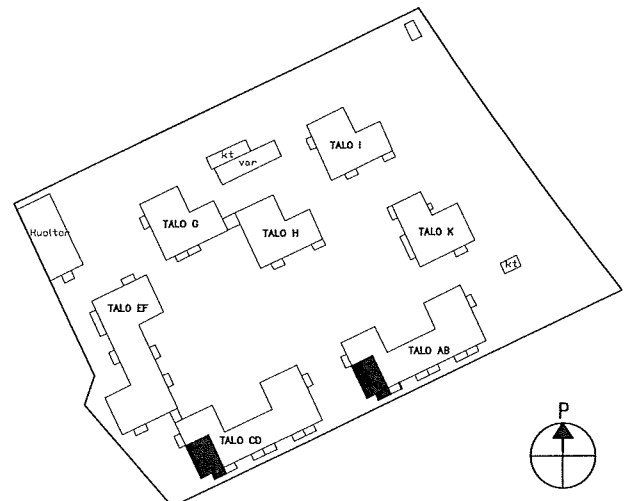

HEKA Malminkartano OY Parivaljakontie 2

ASUNTOPOHJA

2H+K 56,0 m²

ASUNNOT:

B9

D24

1:100

5.2.2018

MUUTOKSET MAHDOLLISIA

1. KERROS

0 1 2 3m