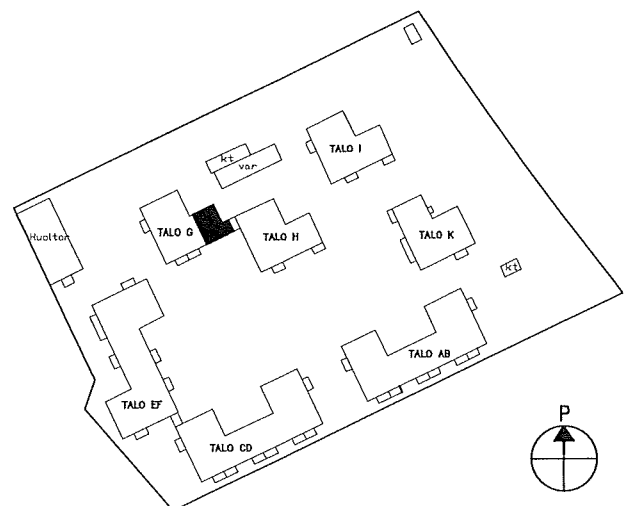

1:100

5.2.2018

MUUTOKSET MAHDOLLISIA

2. KERROS

3. KERROS

4. KERROS

HEKA Malminkartano OY Parivaljakontie 2  
ASUNTOPOHJA  
1H+KK 35,5 m<sup>2</sup>  
ASUNNOT:  
H62  
1:100

5.2.2018  
MUUTOKSET MAHDOLLISIA