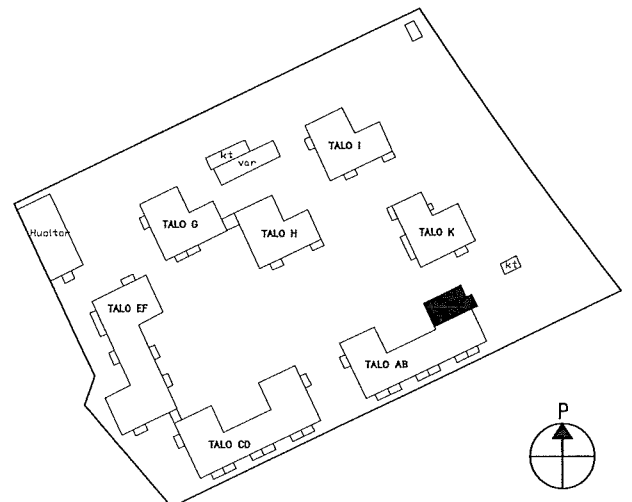

HEKA Malminkartano OY Parivaljakontie 2

ASUNTOPOHJA

3H+K 71,0 m²

ASUNNOT:

A1

1:100

5.2.2018

MUUTOKSET MAHDOLLISIA