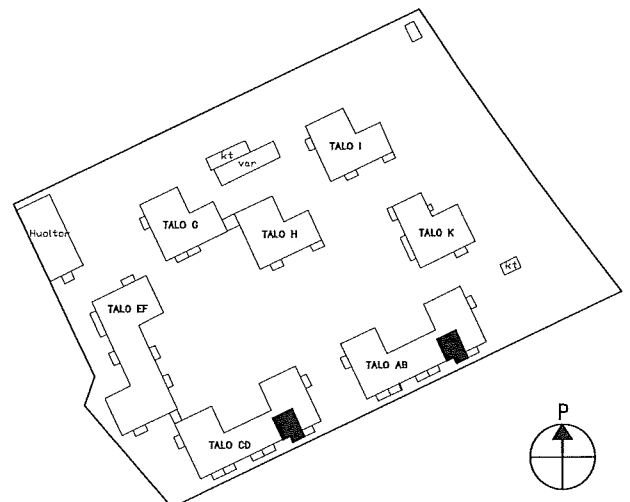

HEKA Malminkartano OY Parivaljakontie 2

ASUNTOPOHJA

1H+KK 35,5 m²

ASUNNOT:

A6

C21

1:100

5.2.2018

MUUTOKSET MAHDOLLISIA

0 1 2 3m

ARKKITEHTUURITOIMISTO
KARI RISTOLA OY