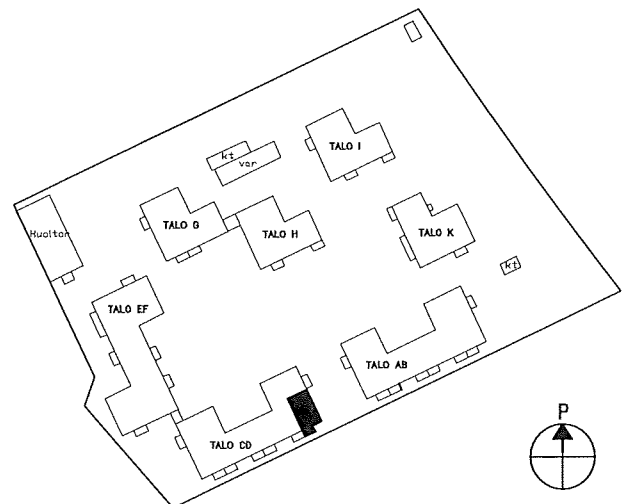

HEKA Malminkartano OY Parivaljakontie 2
ASUNTOPOHJA
2H+K 56,0 m²
ASUNNOT:
C20
1:100

5.2.2018
MUUTOKSET MAHDOLLISIA