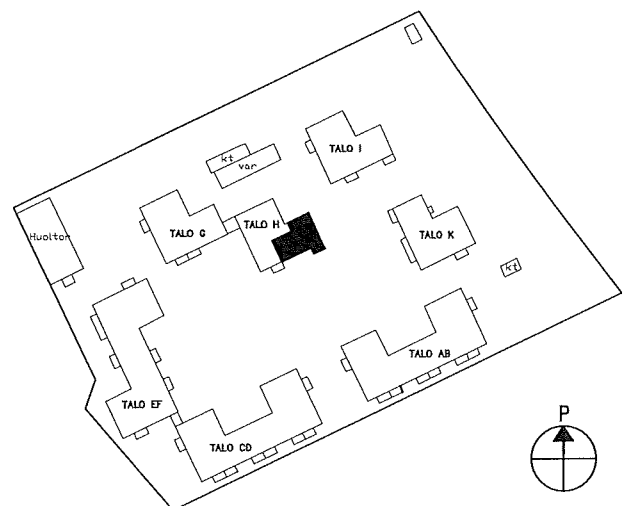

0 1 2 3m

ARKKITEHTUURITOIMISTO
KARI RISTOLA OY