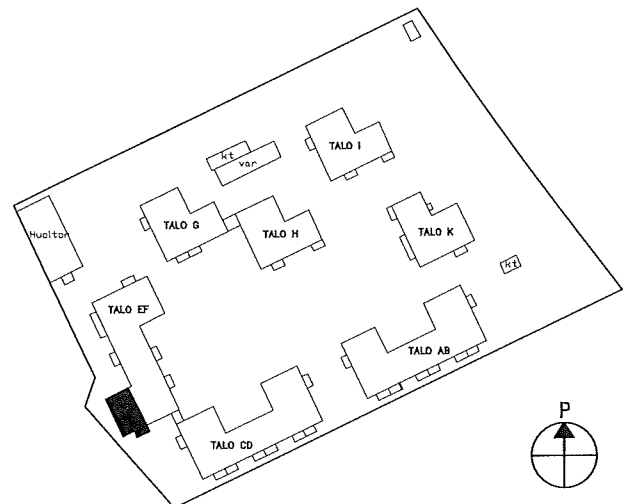

HEKA Malminkartano OY Parivaljakontie 2
ASUNTOPOHJA
3H+K 71,0 m²
ASUNNOT:
E32
1:100

5.2.2018
MUUTOKSET MAHDOLLISIA

2. KERROS

0 1 2 3m

ARKKITEHTUURITOIMISTO
KARI RISTOLA OY