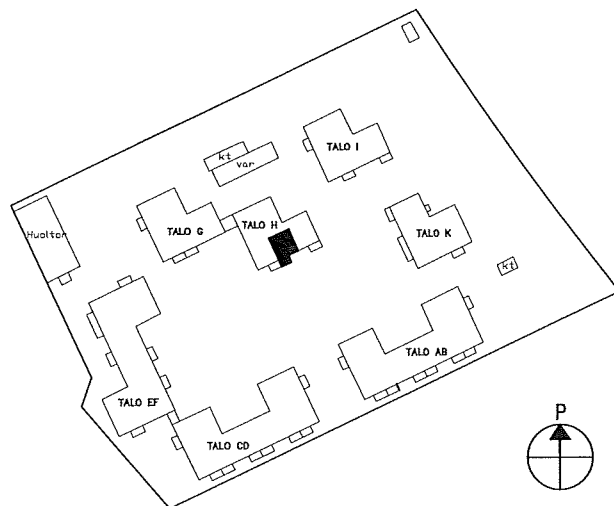

0 1 2 3m

ARKKITEHTUURITOIMISTO
KARI RISTOLA OY