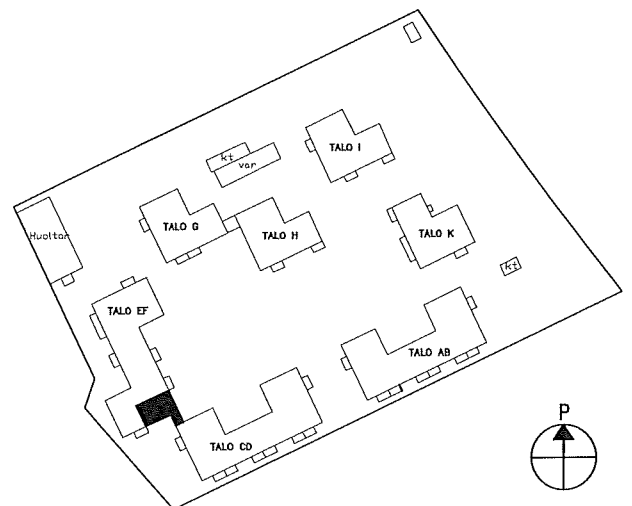

2. KERROS

ARKKITEHTUURITOIMISTO  
KARI RISTOLA OY

HEKA Malminkartano OY Parivaljakontie 2  
ASUNTOPOHJA  
2H+K 56,0 m<sup>2</sup>  
ASUNNOT:  
E30  
1:100

5.2.2018  
MUUTOKSET MAHDOLLISIA

1. KERROS

0 1 2 3m