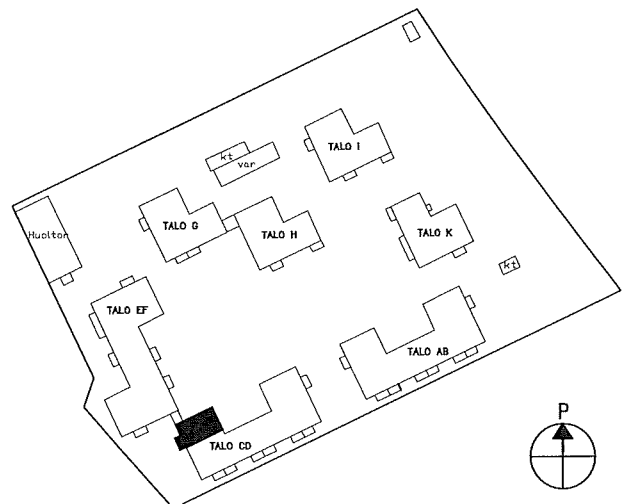

ARKKITEHTUURITOIMISTO
KARI RISTOLA OY