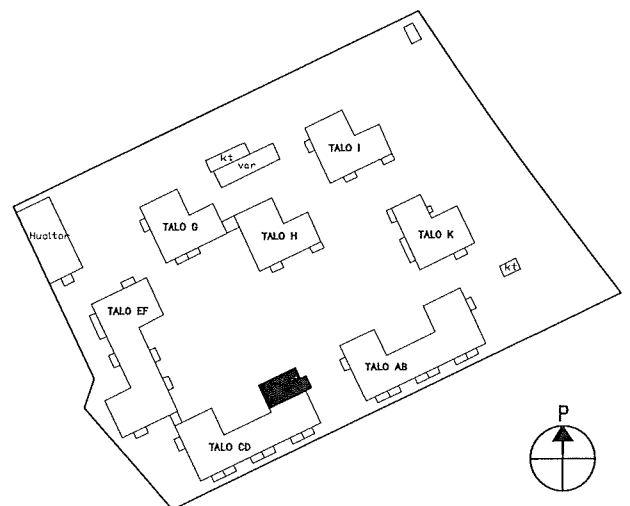

ARKKITEHTUURITOIMISTO
KARI RISTOLA OY