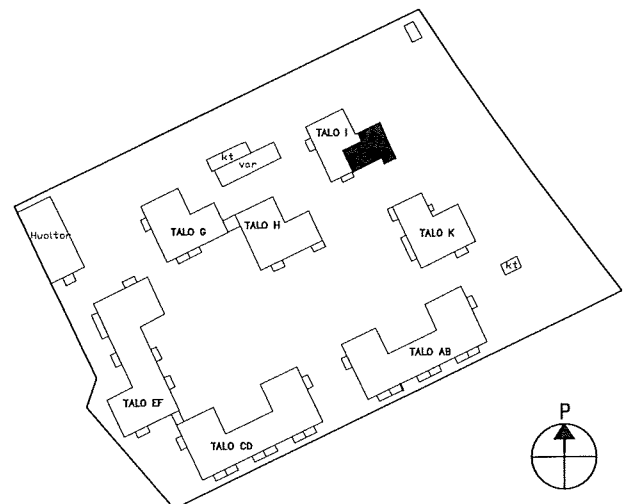

ASUNTOPOHJA

4H+K 85,0 m<sup>2</sup>

ASUNNOT:

173

1:100

5.2.2018

MUUTOKSET MAHDOLLISIA

HEKA Malminkartano OY Parivaljakontie 2