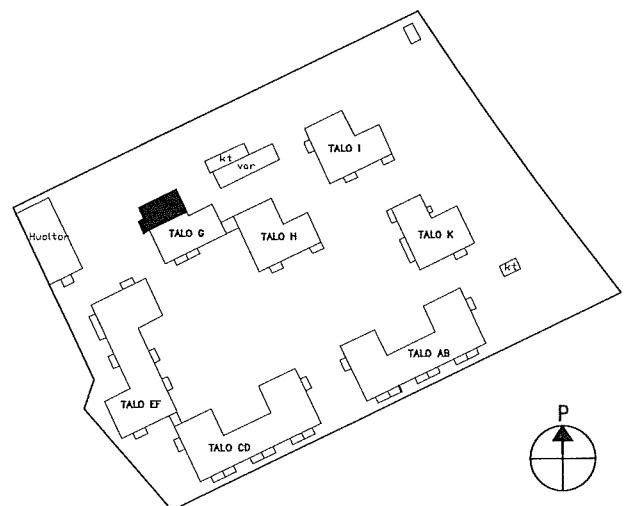

0 1 2 3m

ARKKITEHTUURITOIMISTO
KARI RISTOLA OY