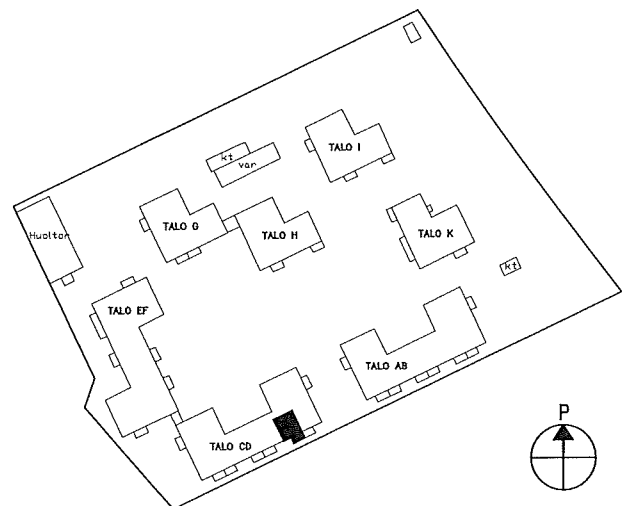

HEKA Malminkartano OY Parivaljakontie 2
ASUNTOPOHJA
1H+KK 35,5 m²
ASUNNOT:
C17
1:100

5.2.2018
MUUTOKSET MAHDOLLISIA