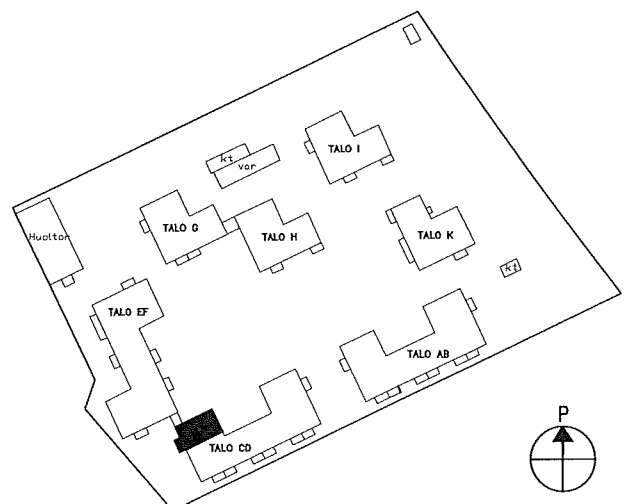

ARKKITEHTUURITOIMISTO
KARI RISTOLA OY