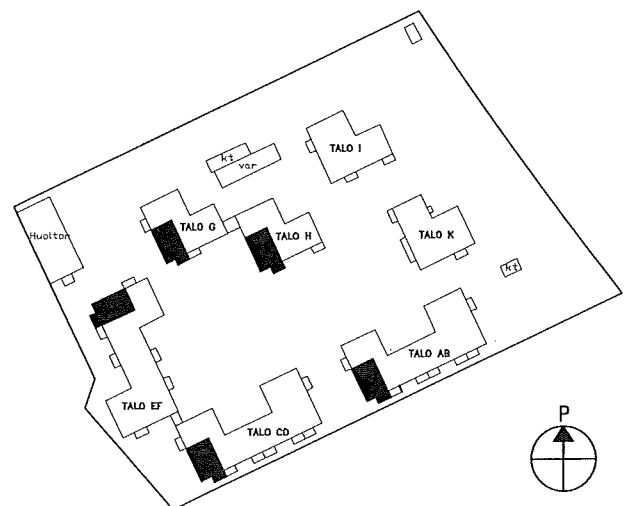

ARKKITEHTUURITOIMISTO
KARI RISTOLA OY