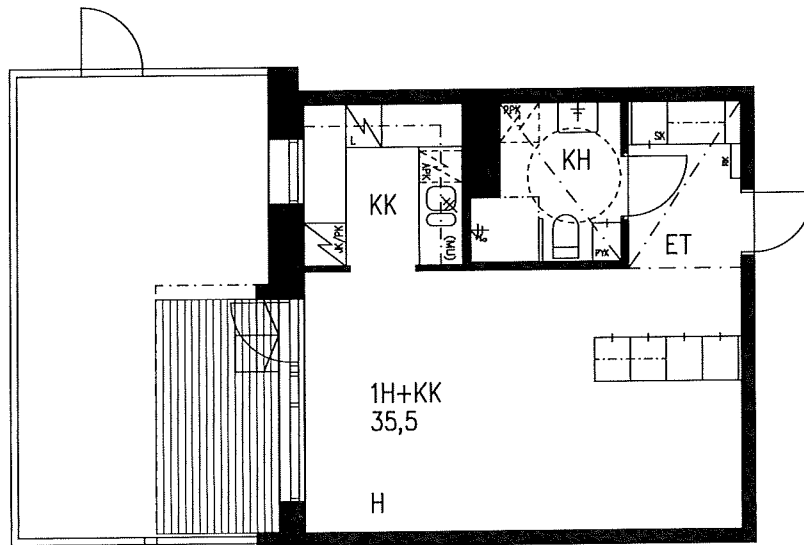

5.2.2018

MUUTOKSET MAHDOLLISIA

1. KERROS

0 1 2 3m

ARKKITEHTUURITOIMISTO  
KARI RISTOLA OY

HEKA Malminkartano OY Parivaljakontie 2  
ASUNTOPOHJA  
1H+KK 35,5 m<sup>2</sup>  
ASUNNOT:  
K85  
1:100

5.2.2018  
MUUTOKSET MAHDOLLISIA