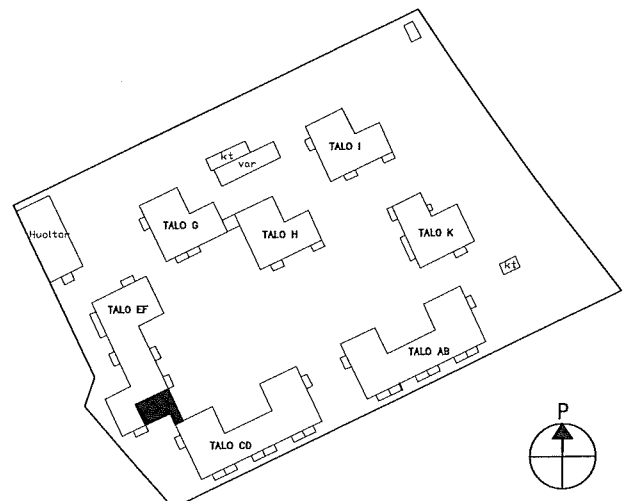

ARKKITEHTUURITOIMISTO
KARI RISTOLA OY