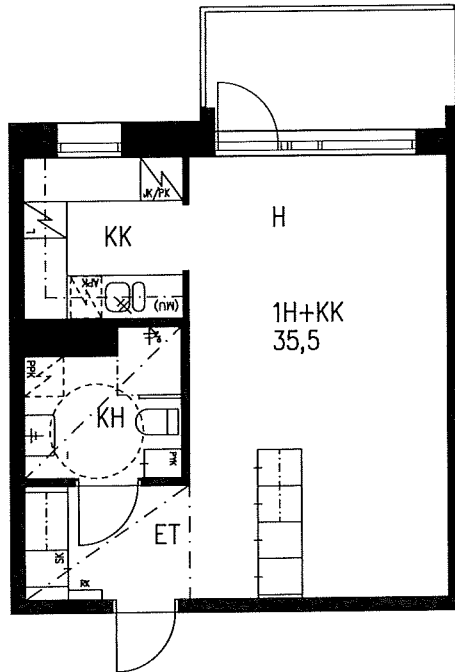

HEKA Malminkartano OY Parivaljakontie 2
ASUNTOPOHJA
1H+KK 35,5 m²
ASUNNOT:
E34
1:100

5.2.2018
MUUTOKSET MAHDOLLISIA

0 1 2 3m

ARKKITEHTUURITOIMISTO
KARI RISTOLA OY