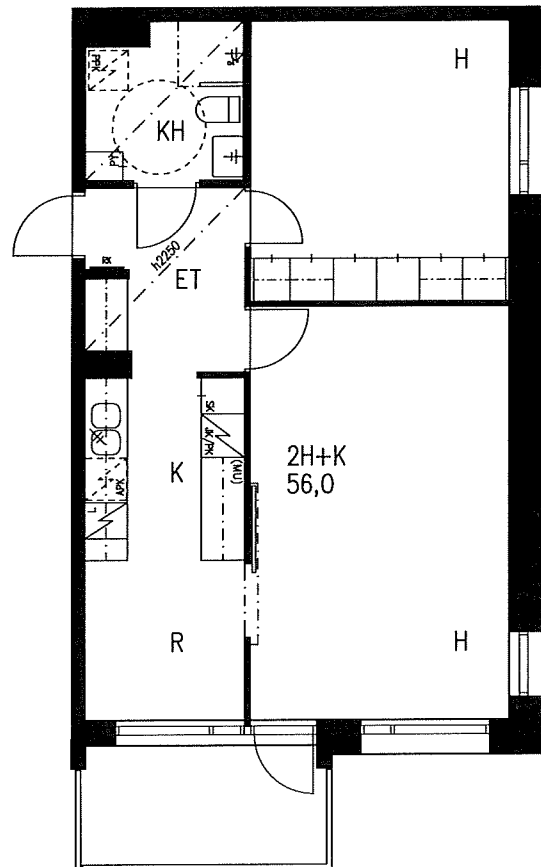

HEKA Malminkartano OY Parivaljakontie 2

ASUNTOPOHJA

2H+K 56,0 m²

ASUNNOT:

A5

1:100

5.2.2018

MUUTOKSET MAHDOLLISIA

2. KERROS