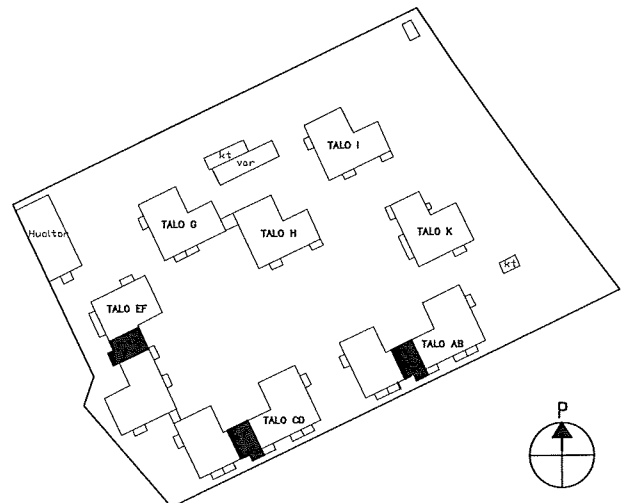

F41

1:100

5.2.2018

MUUTOKSET MAHDOLLISIA

2. KERROS

0 1 2 3m

ARKKITEHTUURITOIMISTO  
KARI RISTOLA OY

HEKA Malminkartano OY Parivaljakontie 2  
ASUNTOPOHJA  
3H+K 71,0 m<sup>2</sup>  
ASUNNOT:  
C15  
1:100