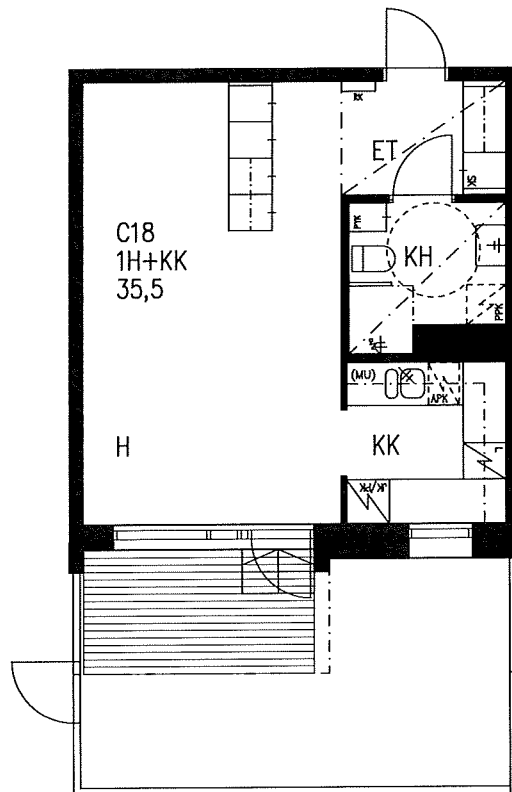

HEKA Malminkartano OY Parivaljakontie 2
ASUNTOPOHJA
1H+KK 35,5 m²
ASUNNOT:
C18
1:100

5.2.2018
MUUTOKSET MAHDOLLISIA

1. KERROS