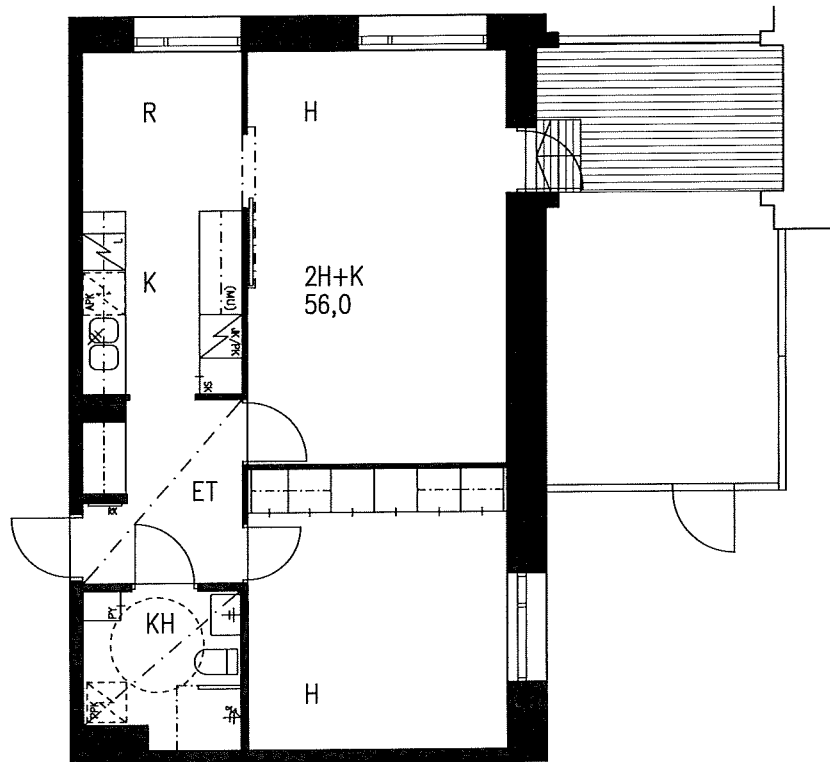

HEKA Malminkartano OY Parivaljakontie 2
ASUNTOPOHJA
2H+K 56,0 m²
ASUNNOT:
E30
1:100

5.2.2018
MUUTOKSET MAHDOLLISIA

1. KERROS

0 1 2 3m