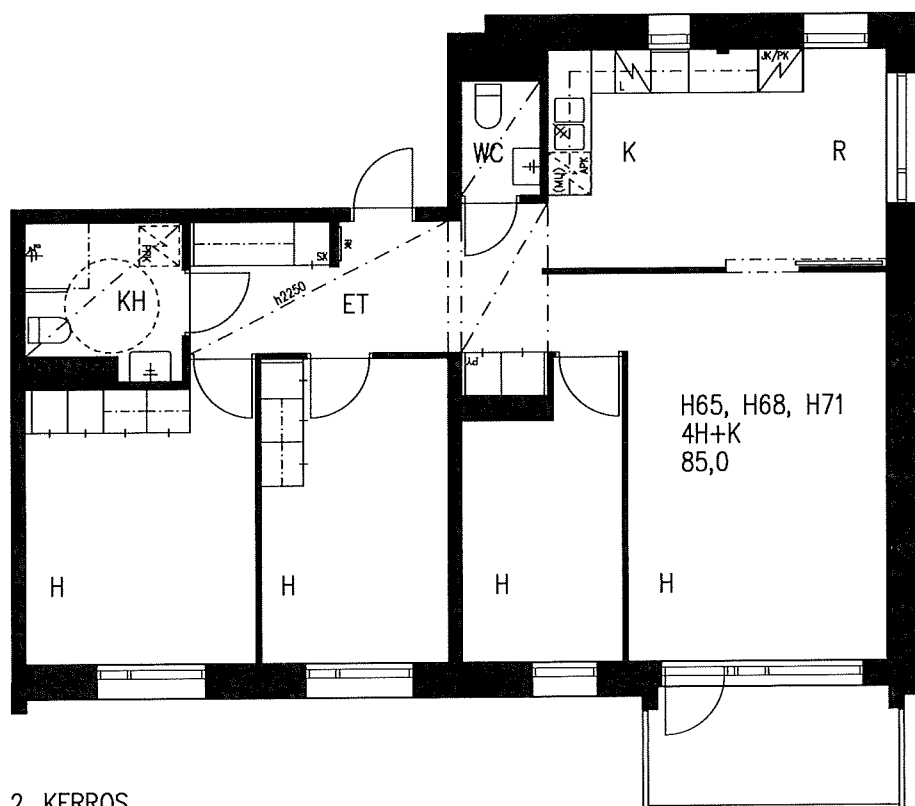

HEKA Malminkartano OY Parivaljakontie 2

ASUNTOPOHJA

4H+K 85,0 m²

ASUNNOT:

H65

H68

H71

1:100

5.2.2018
MUUTOKSET MAHDOLLISIA

2. KERROS
3. KERROS
4. KERROS