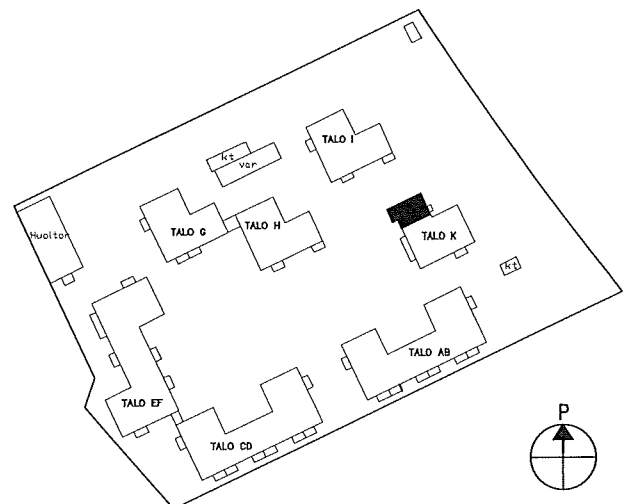

ARKKITEHTUURITOIMISTO
KARI RISTOLA OY