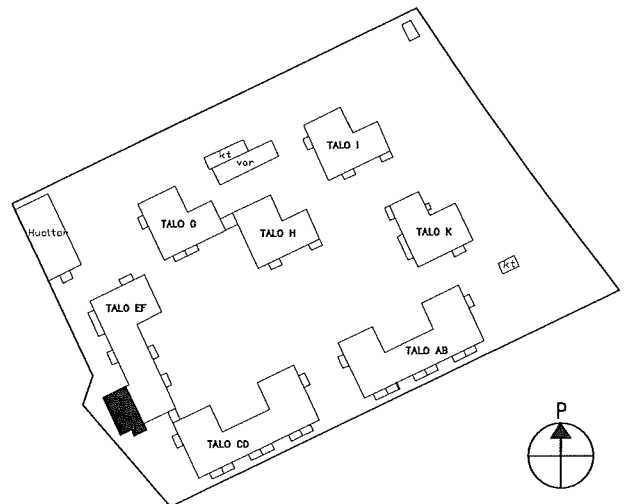

HEKA Malminkartano OY Parivaljakontie 2

ASUNTOPOHJA

3H+K 71,0 m²

ASUNNOT:

E31

1:100

5.2.2018

MUUTOKSET MAHDOLLISIA

0 1 2 3m