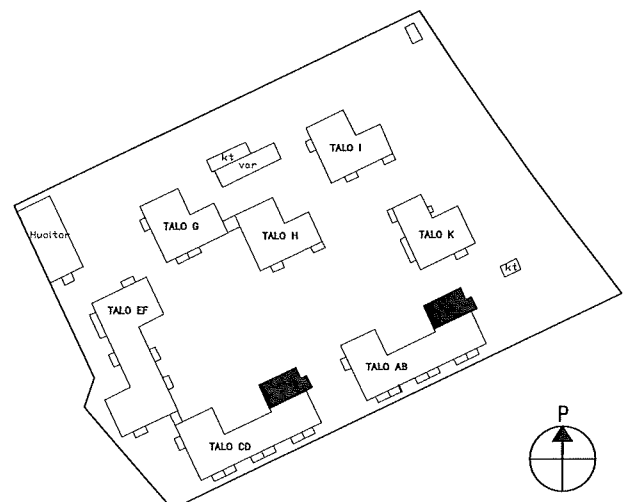

HEKA Malminkartano OY Parivaljakontie 2

ASUNTOPOHJA

3H+K 71,0 m²

ASUNNOT:

A4

C19

1:100

5.2.2018

MUUTOKSET MAHDOLLISIA