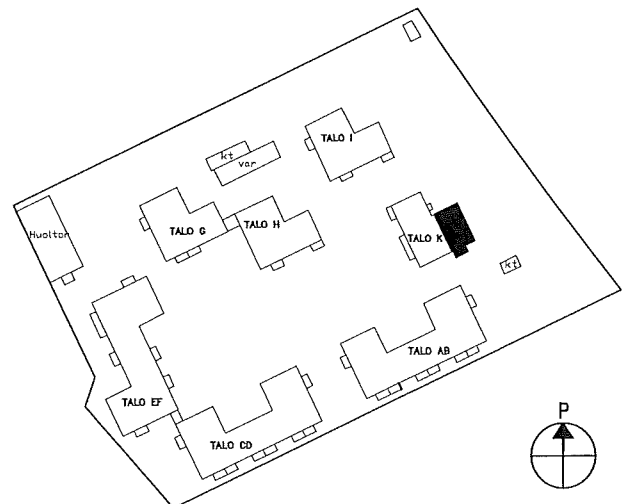

HEKA Malminkartano OY Parivaljakontie 2
ASUNTOPOHJA
3H+K 71,0 m²
ASUNNOT:
K83
1:100

5.2.2018
MUUTOKSET MAHDOLLISIA

1. KERROS