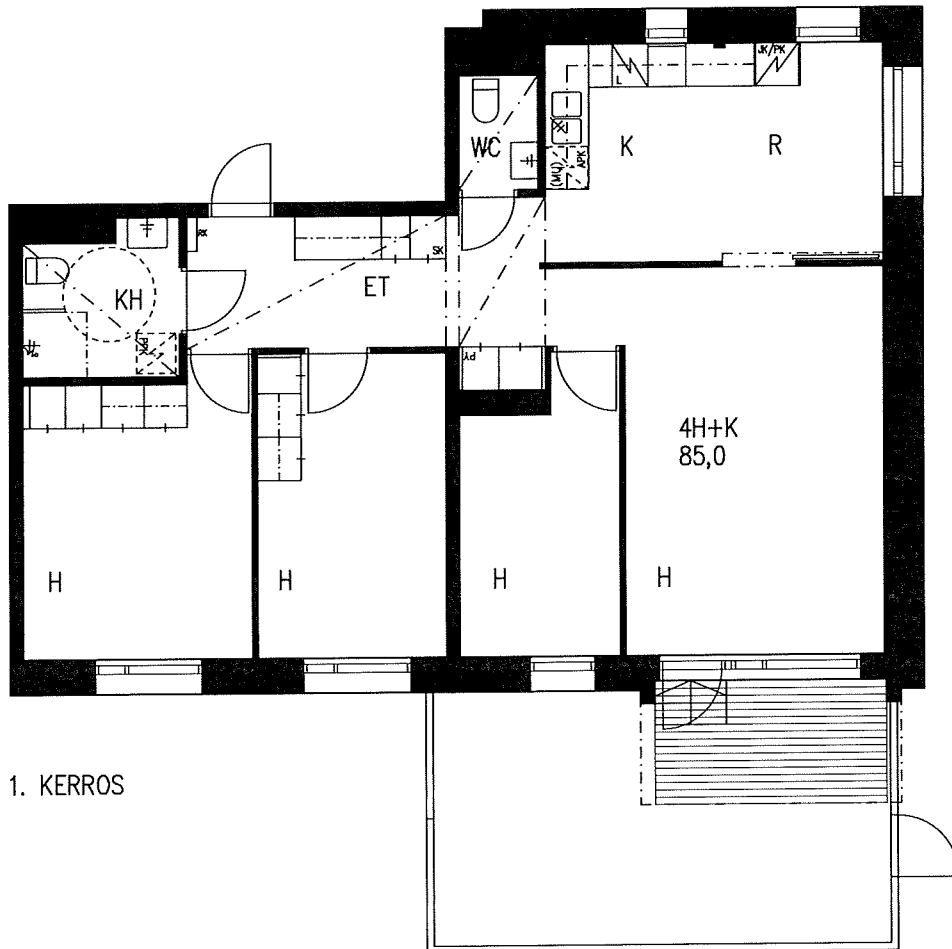

ASUNTOPOHJA

4H+K 85,0 m<sup>2</sup>

ASUNNOT:

173

1:100

5.2.2018

MUUTOKSET MAHDOLLISIA

HEKA Malminkartano OY Parivaljakontie 2