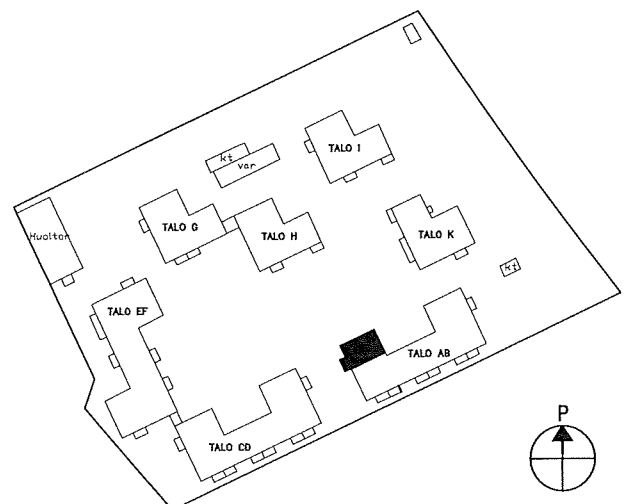

3H+K 71,0 m<sup>2</sup>

ASUNNOT:

B11

1:100

5.2.2018

MUUTOKSET MAHDOLLISIA

2. KERROS

0 1 2 3m