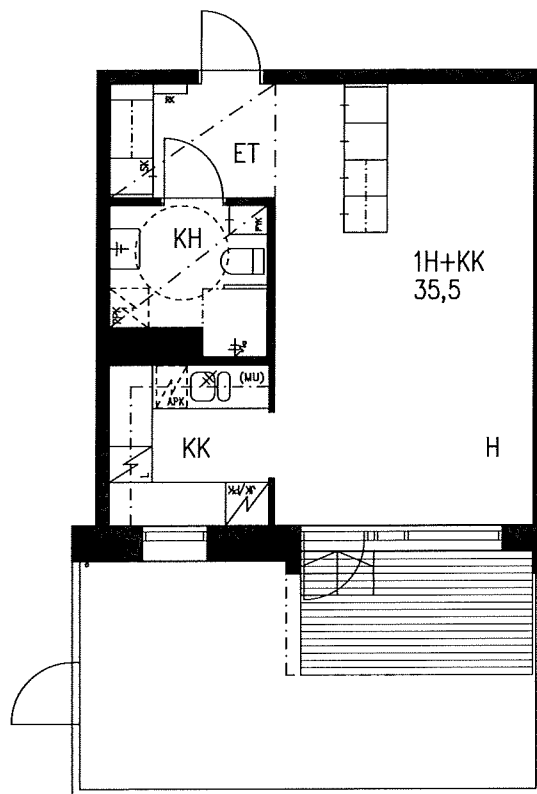

ASUNTOPOHJA

1H+KK 35,5 m<sup>2</sup>

ASUNNOT:

A3

1:100

5.2.2018

MUUTOKSET MAHDOLLISIA

1. KERROS

0 1 2 3m

ARKKITEHTUURITOIMISTO  
KARI RISTOLA OY

HEKA Malminkartano OY Parivaljakontie 2

ASUNTOPOHJA

3H+K 71,0 m<sup>2</sup>

ASUNNOT:

A4

C19