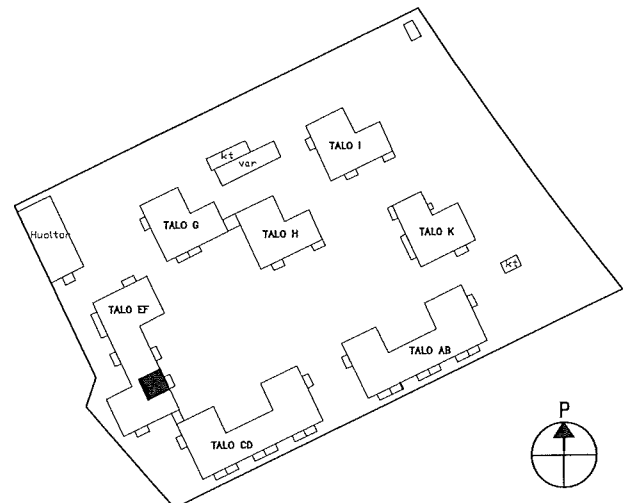

HEKA Malminkartano OY Parivaljakontie 2
ASUNTOPOHJA
1H+KK 35,5 m²
ASUNNOT:
E34
1:100

5.2.2018
MUUTOKSET MAHDOLLISIA

0 1 2 3m

ARKKITEHTUURITOIMISTO
KARI RISTOLA OY