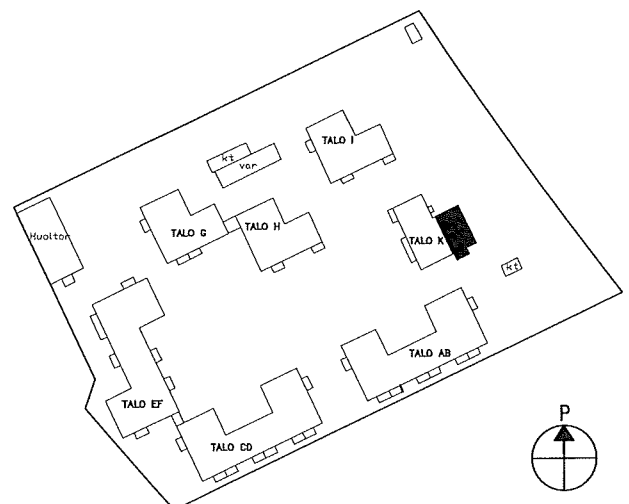

HEKA Malminkartano OY Parivaljakontie 2

ASUNTOPOHJA

3H+K 71,0 m²

ASUNNOT:

K86

K90

K94

1:100

5.2.2018

MUUTOKSET MAHDOLLISIA

2. KERROS
3. KERROS
4. KERROS