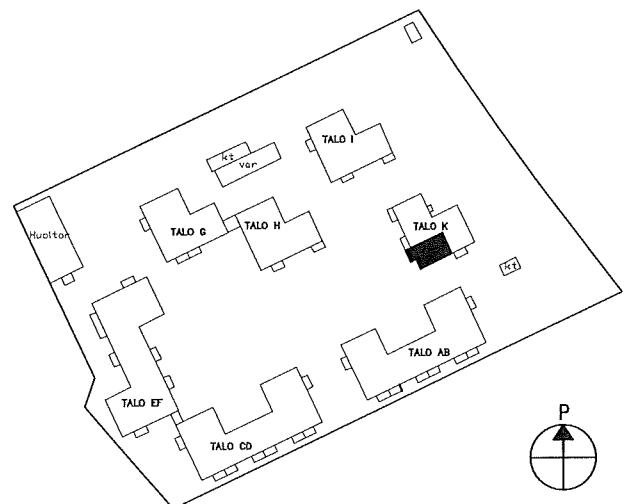

# HEKA Malminkartano OY Parivaljakontie 2

ASUNTOPOHJA

1H+KK 35,5 m<sup>2</sup>

ASUNNOT:

K88

K92

K96

1:100