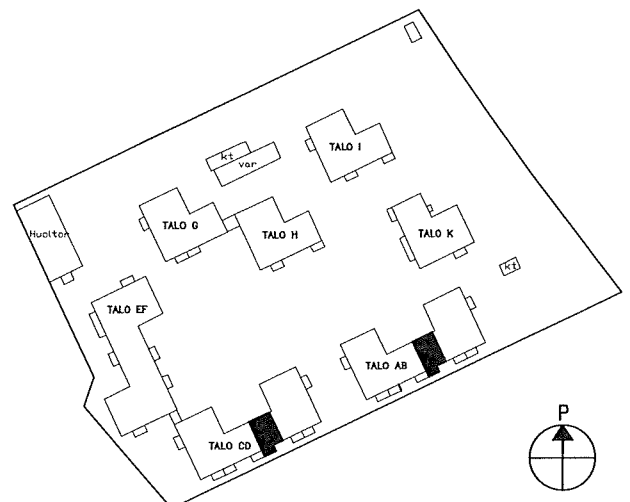

HEKA Malminkartano OY Parivaljakontie 2

ASUNTOPOHJA

2H+KK 49,0 m²

ASUNNOT:

A7

C22

1:100

5.2.2018

MUUTOKSET MAHDOLLISIA