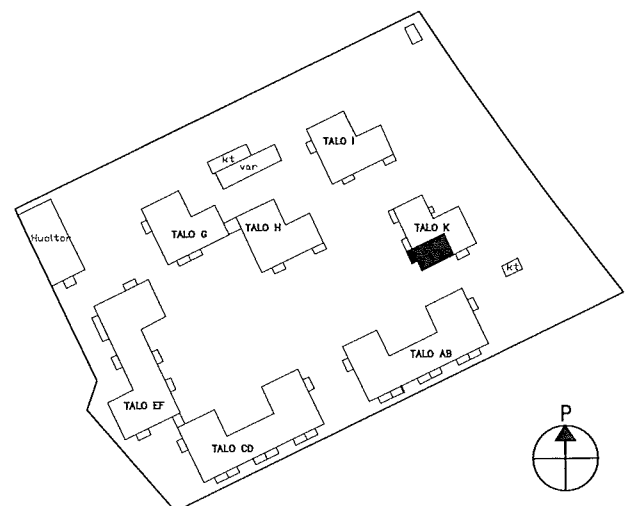

0 1 2 3m

ARKKITEHTUURITOIMISTO
KARI RISTOLA OY