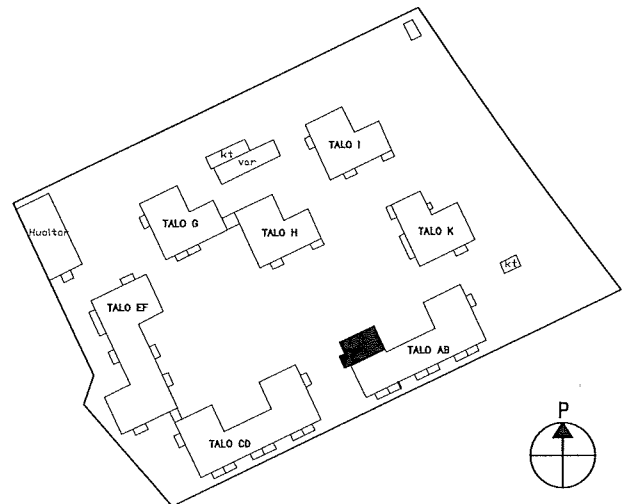

ARKKITEHTUURITOIMISTO
KARI RISTOLA OY