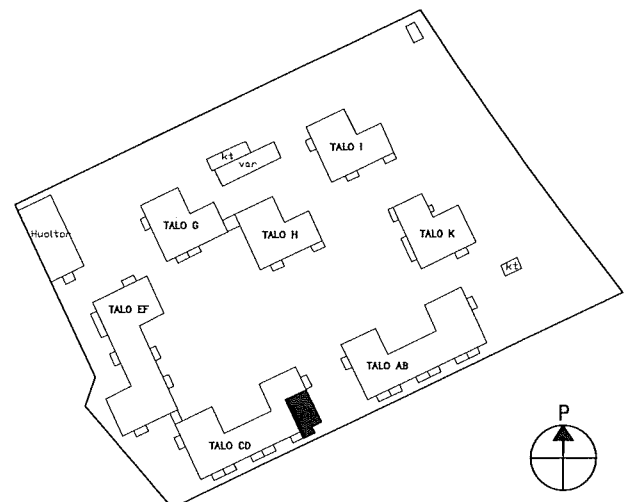

1. KERROS

HEKA Malminkartano OY Parivaljakontie 2

ASUNTOPOHJA  
2H+K 56,0 m<sup>2</sup>  
ASUNNOT:  
A2  
C16  
1:100

5.2.2018  
MUUTOKSET MAHDOLLISIA

1. KERROS

0 1 2 3m

HEKA Malminkartano OY Parivaljakontie 2