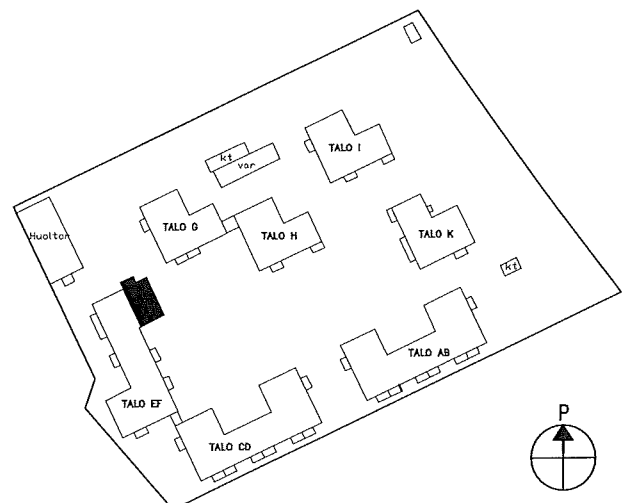

HEKA Malminkartano OY Parivaljakontie 2  
ASUNTOPOHJA  
2H+KK 49,0 m<sup>2</sup>  
ASUNNOT:  
F45  
1:100

5.2.2018  
MUUTOKSET MAHDOLLISIA

3. KERROS

HEKA Malminkartano OY Parivaljakontie 2  
ASUNTOPOHJA  
3H+K 71,0 m<sup>2</sup>  
ASUNNOT:  
G46  
1:100