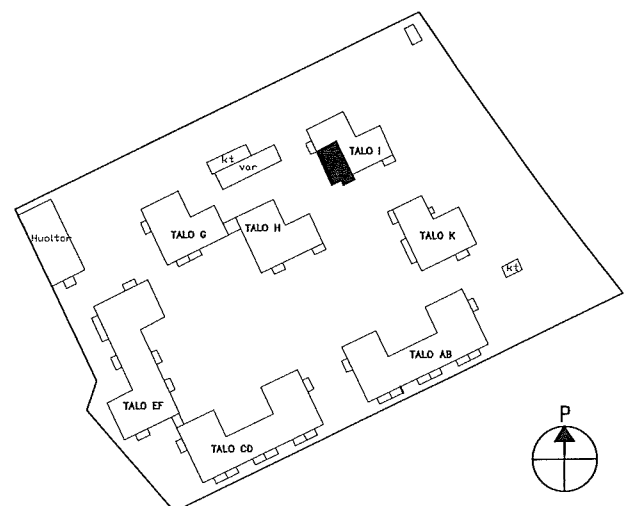

ARKKITEHTUURITOIMISTO
KARI RISTOLA OY