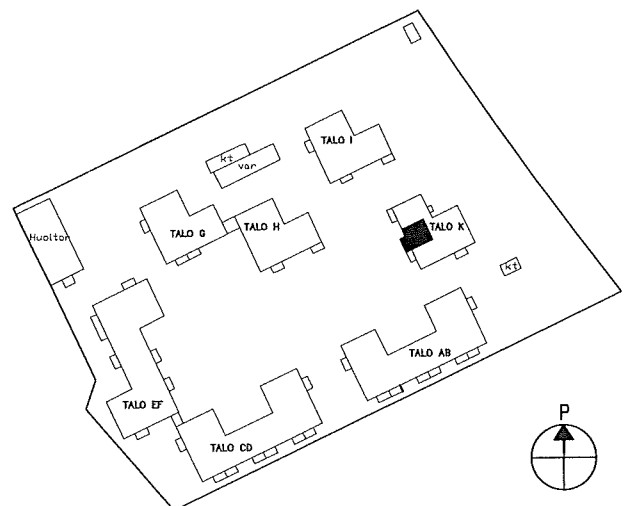

0 1 2 3m

ARKKITEHTUURITOIMISTO
KARI RISTOLA OY