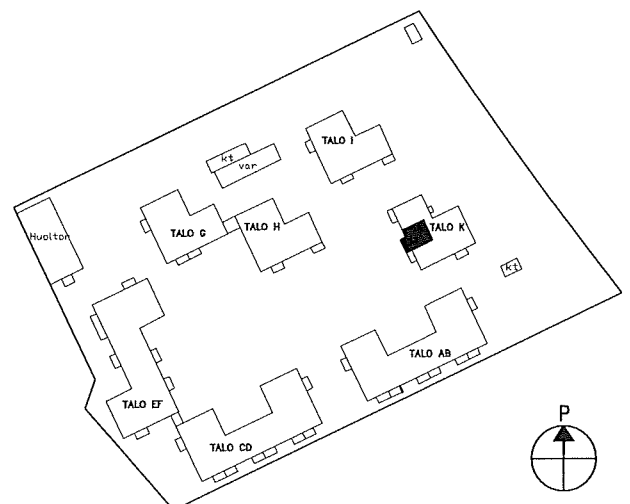

HEKA Malminkartano OY Parivaljakontie 2

ASUNTOPOHJA

1H+KK 35,5 m²

ASUNNOT:

K88

K92

K96

1:100

5.2.2018
MUUTOKSET MAHDOLLISIA

2. KERROS
3. KERROS
4. KERROS

0 1 2 3m

ARKKITEHTUURITOIMISTO
KARI RISTOLA OY