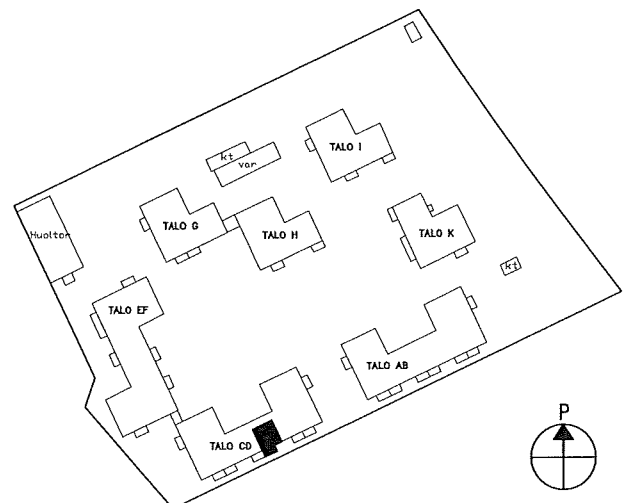

1. KERROS

HEKA Malminkartano OY Parivaljakontie 2  
ASUNTOPOHJA  
1H+KK 35,5 m<sup>2</sup>  
ASUNNOT:  
C18  
1:100

5.2.2018  
MUUTOKSET MAHDOLLISIA

1. KERROS

HEKA Malminkartano OY Parivaljakontie 2  
ASUNTOPOHJA  
2H+K 56,0 m<sup>2</sup>  
ASUNNOT:  
C20  
1:100