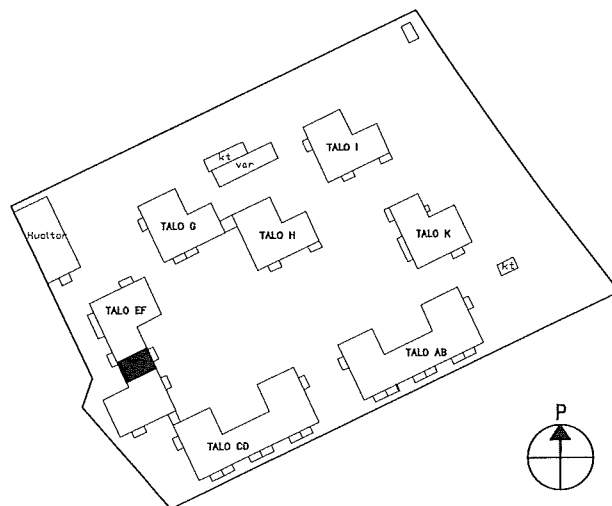

HEKA Malminkartano OY Parivaljakontie 2
ASUNTOPOHJA
2H+K 49,0 m²
ASUNNOT:
E35
1:100

5.2.2018
MUUTOKSET MAHDOLLISIA