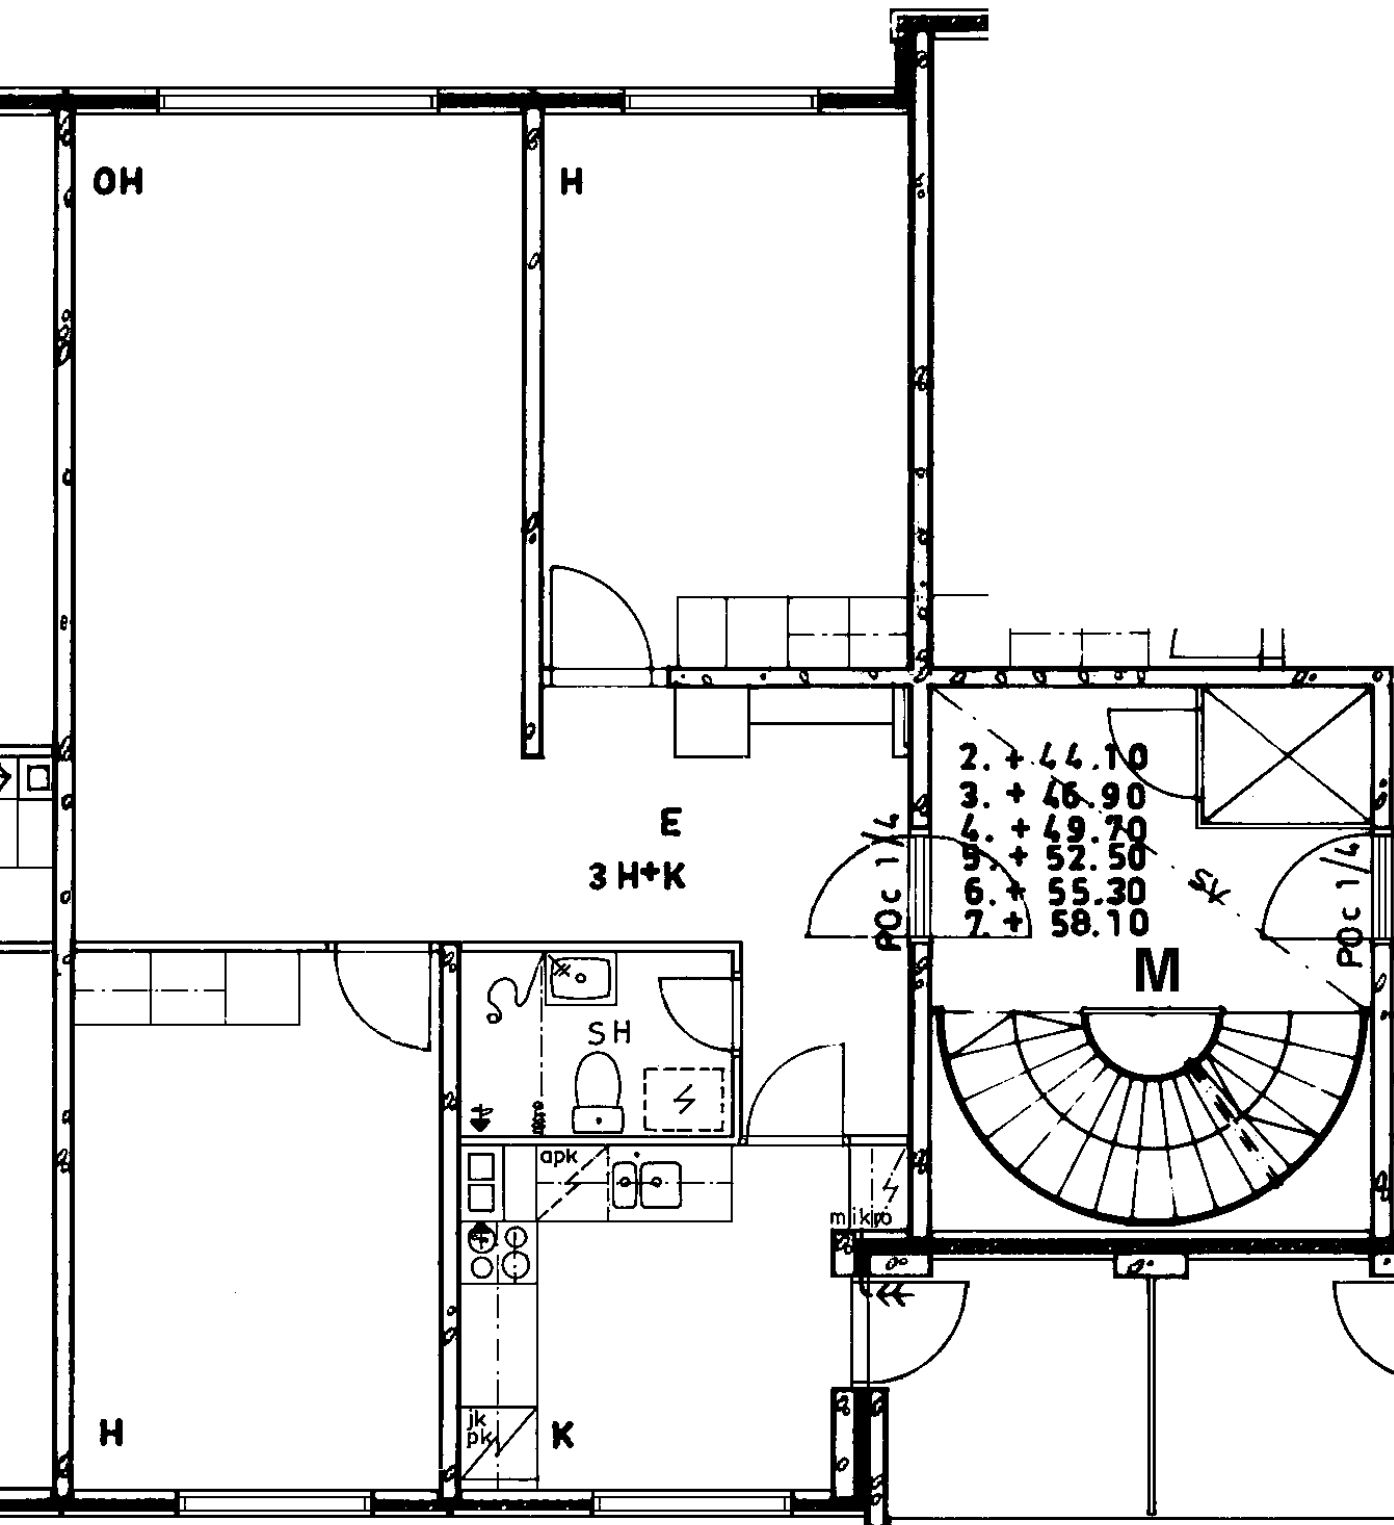

Talokylmiö

X

Huon.koht. ilmanvaihto

Parveke / Piha

X

Avoporras

82 / Kontulankaari 24 M 213

3 h + k 73,0 m²