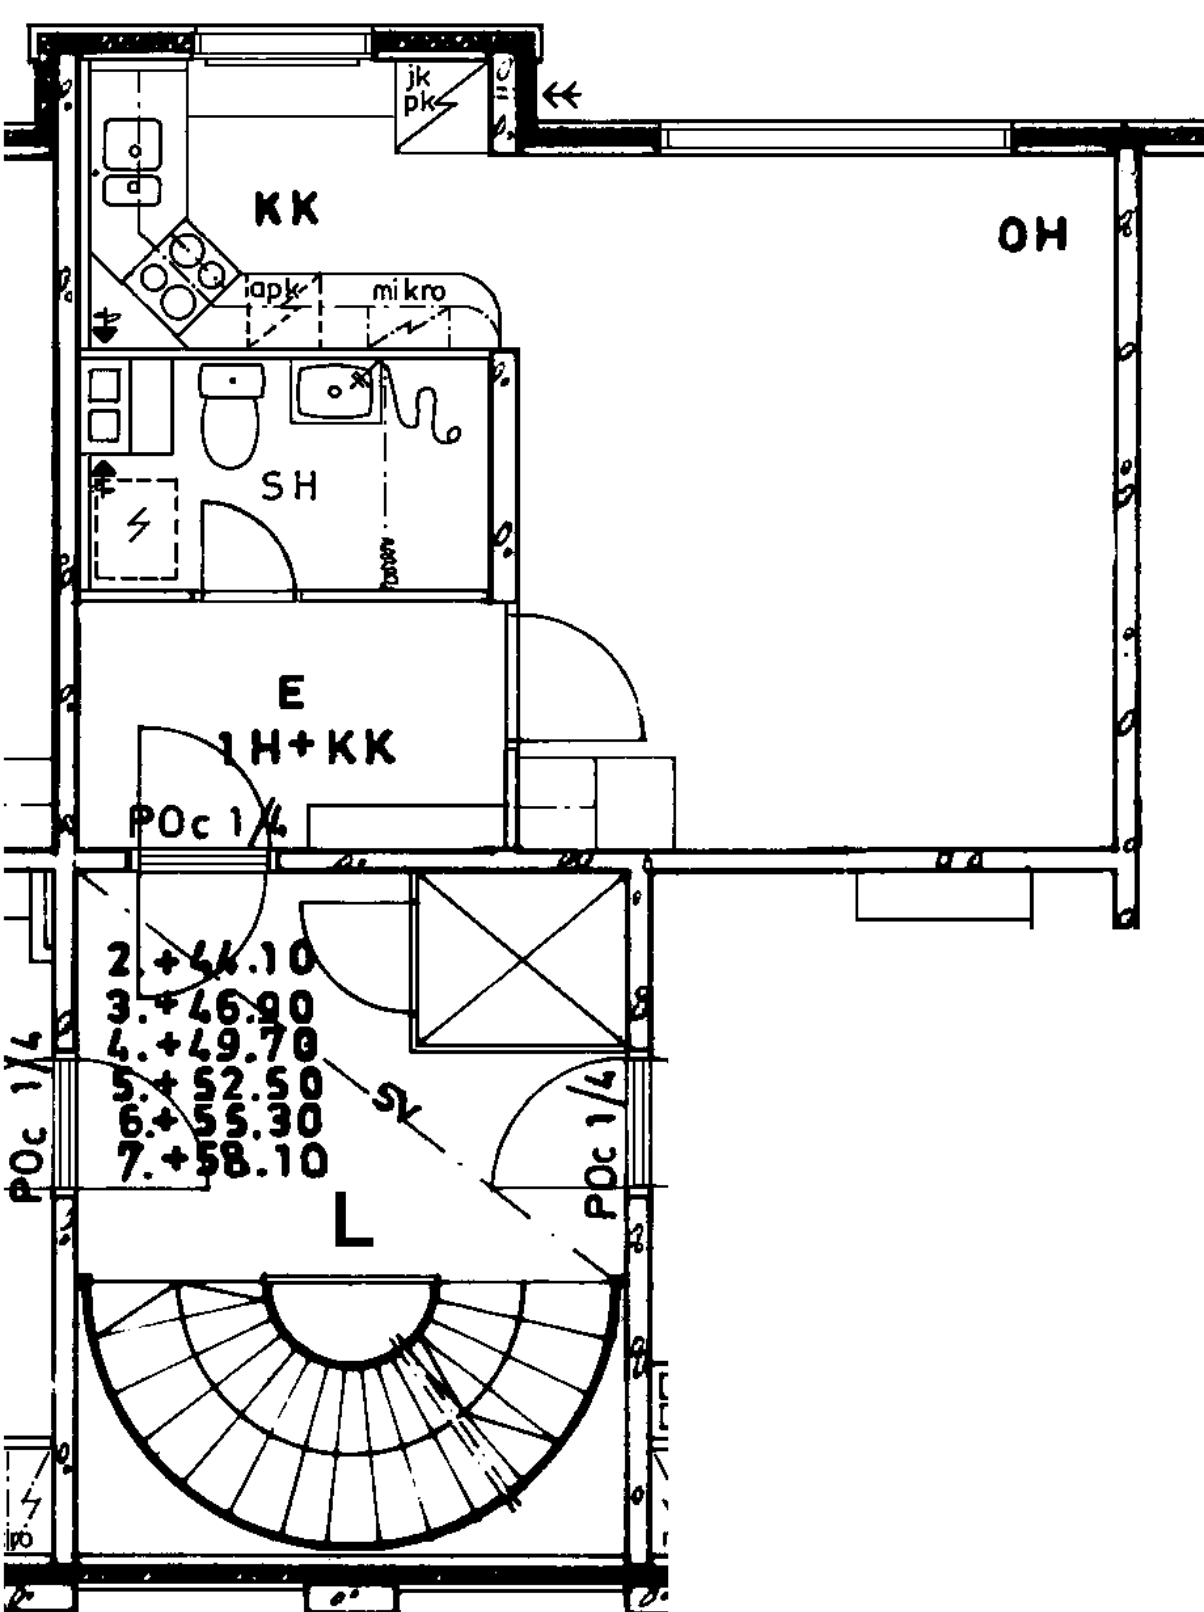

82 / Kontulankaari 24 L 201

1 h + kk   31,0 m²

Kerros

7

Hissi

X

Jääkaappi

Pakastin

Talokylmiö

X

Huon.koht. ilmanvaihto

Parveke / Piha

Avoporras

2. + 44.10
3. + 46.90
4. + 49.70
5. + 52.50
6. + 55.30
7. + 58.10