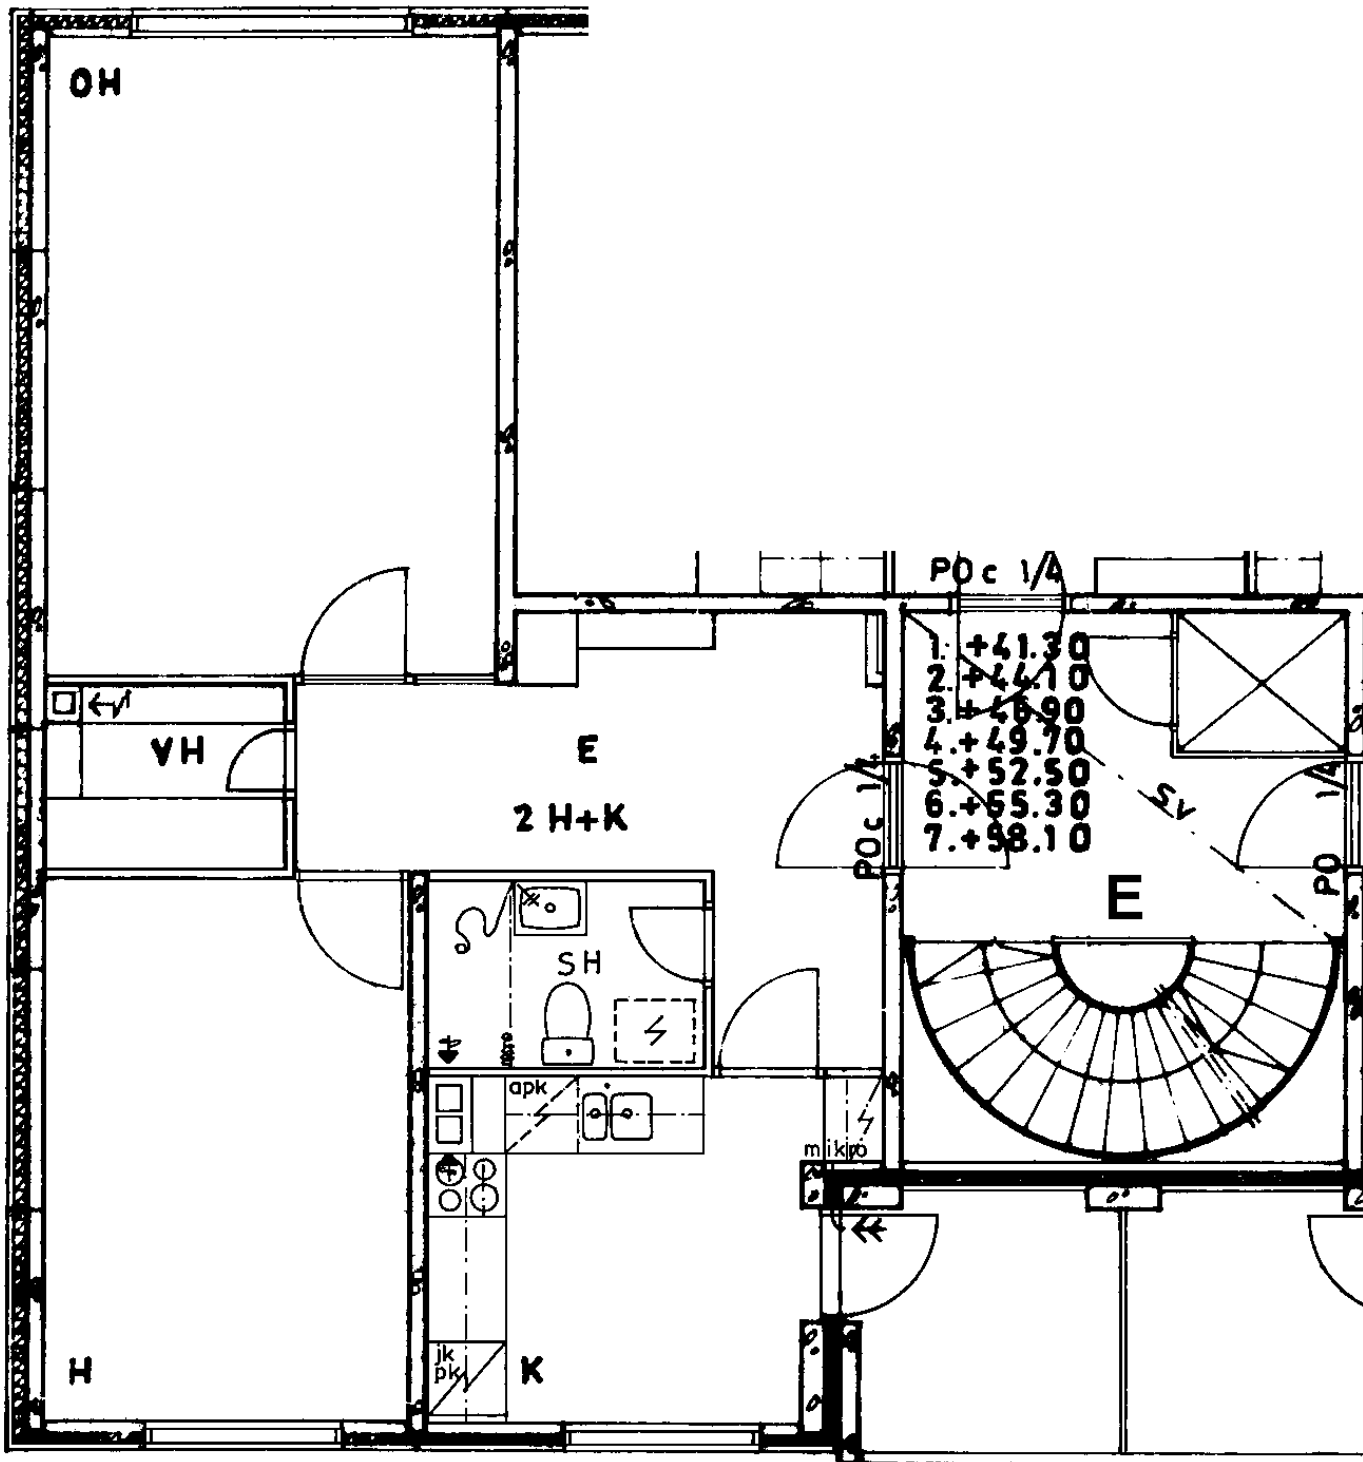

2 h + k   59,0 m²

Kerros

Hissi

Jääkaappi

Pakastin

Talokylmiö

Huon.koht. ilmanvaihto

Parveke / Piha

Avoporras

2
X
X
X