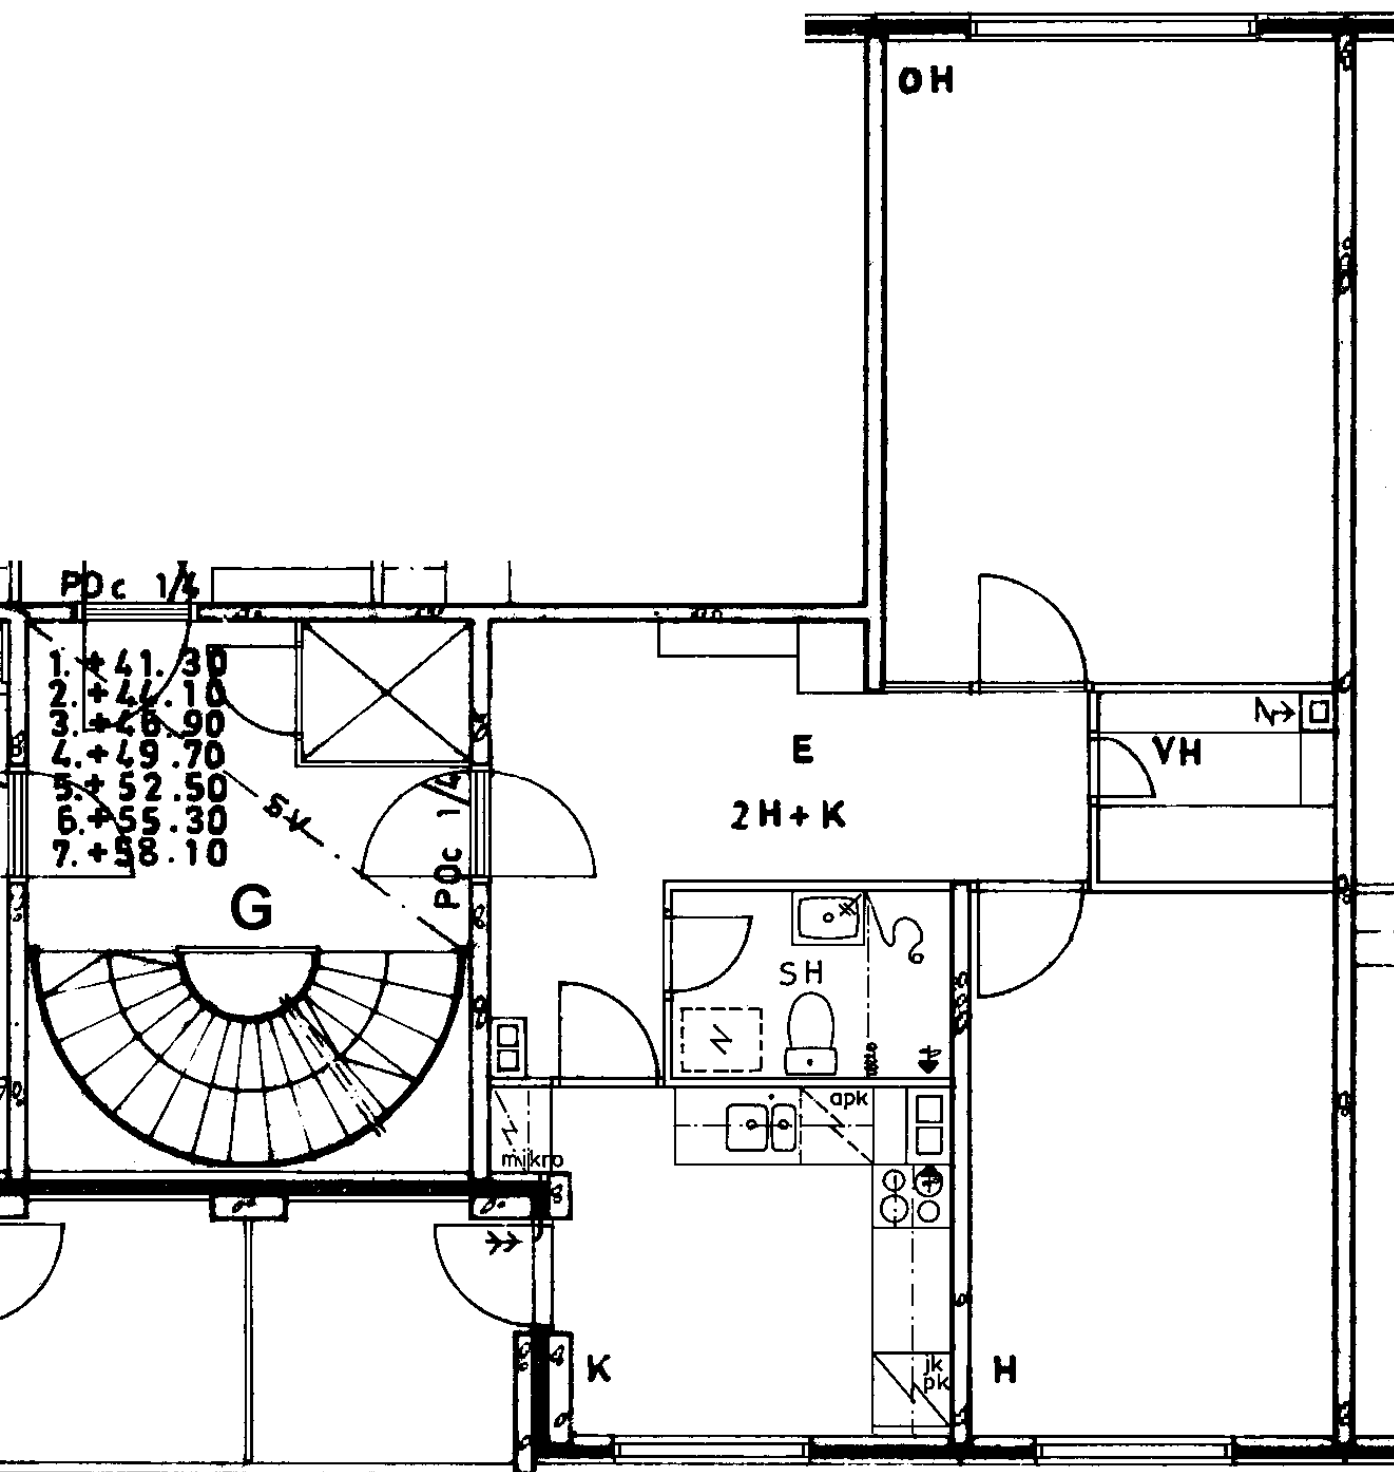

2 h + k 59,0 m²

Kerros

Hissi

Jääkaappi

Pakastin

Talokylmiö

Huon.koht. ilmanvaihto

Parveke / Piha

Avoporras

3

X

X

X