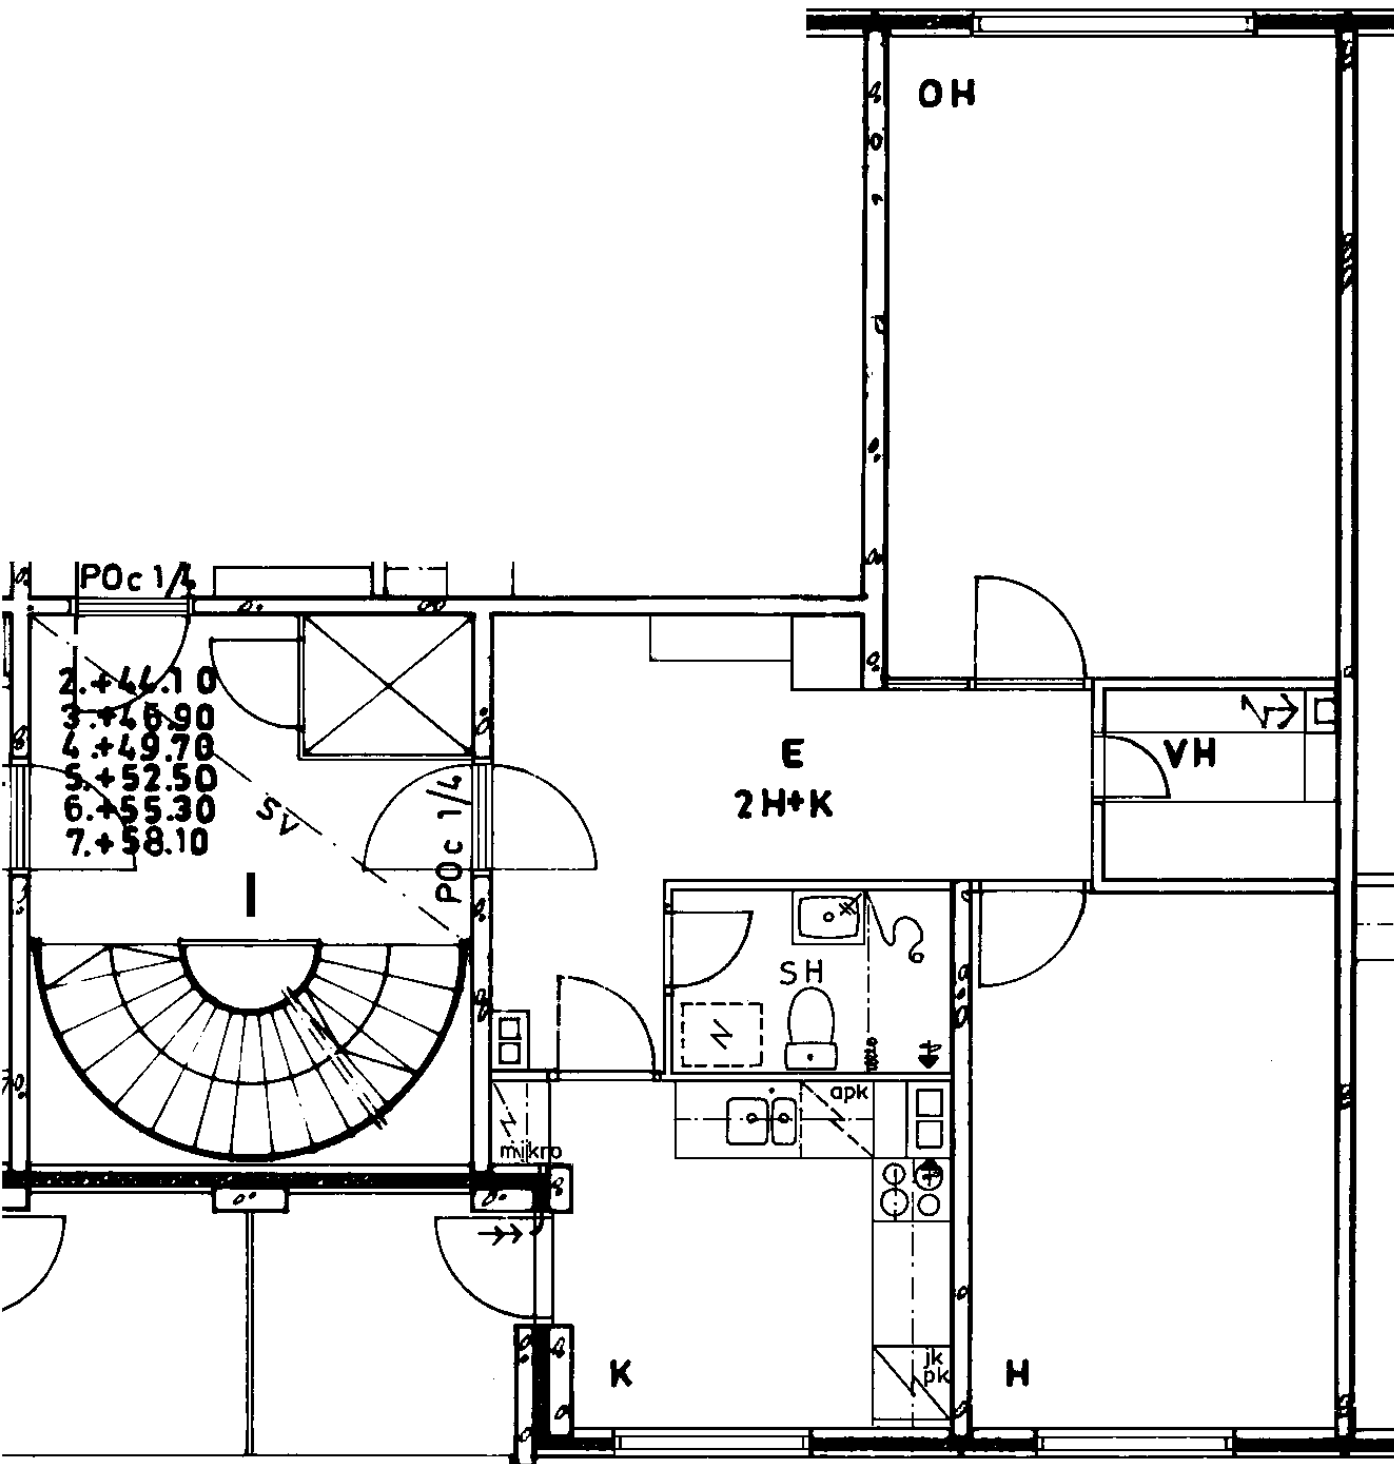

2.+44.10
3.+46.90
4.+49.70
5.+52.50
6.+55.30
7.+58.10

2 h + k   59,0 m²

- Kerros
- Hissi
- Jääkaappi
- Pakastin
- Talokylmiö
- Huon.koht. ilmanvaihto
- Parveke / Piha
- Avoporras

2
X
X
X