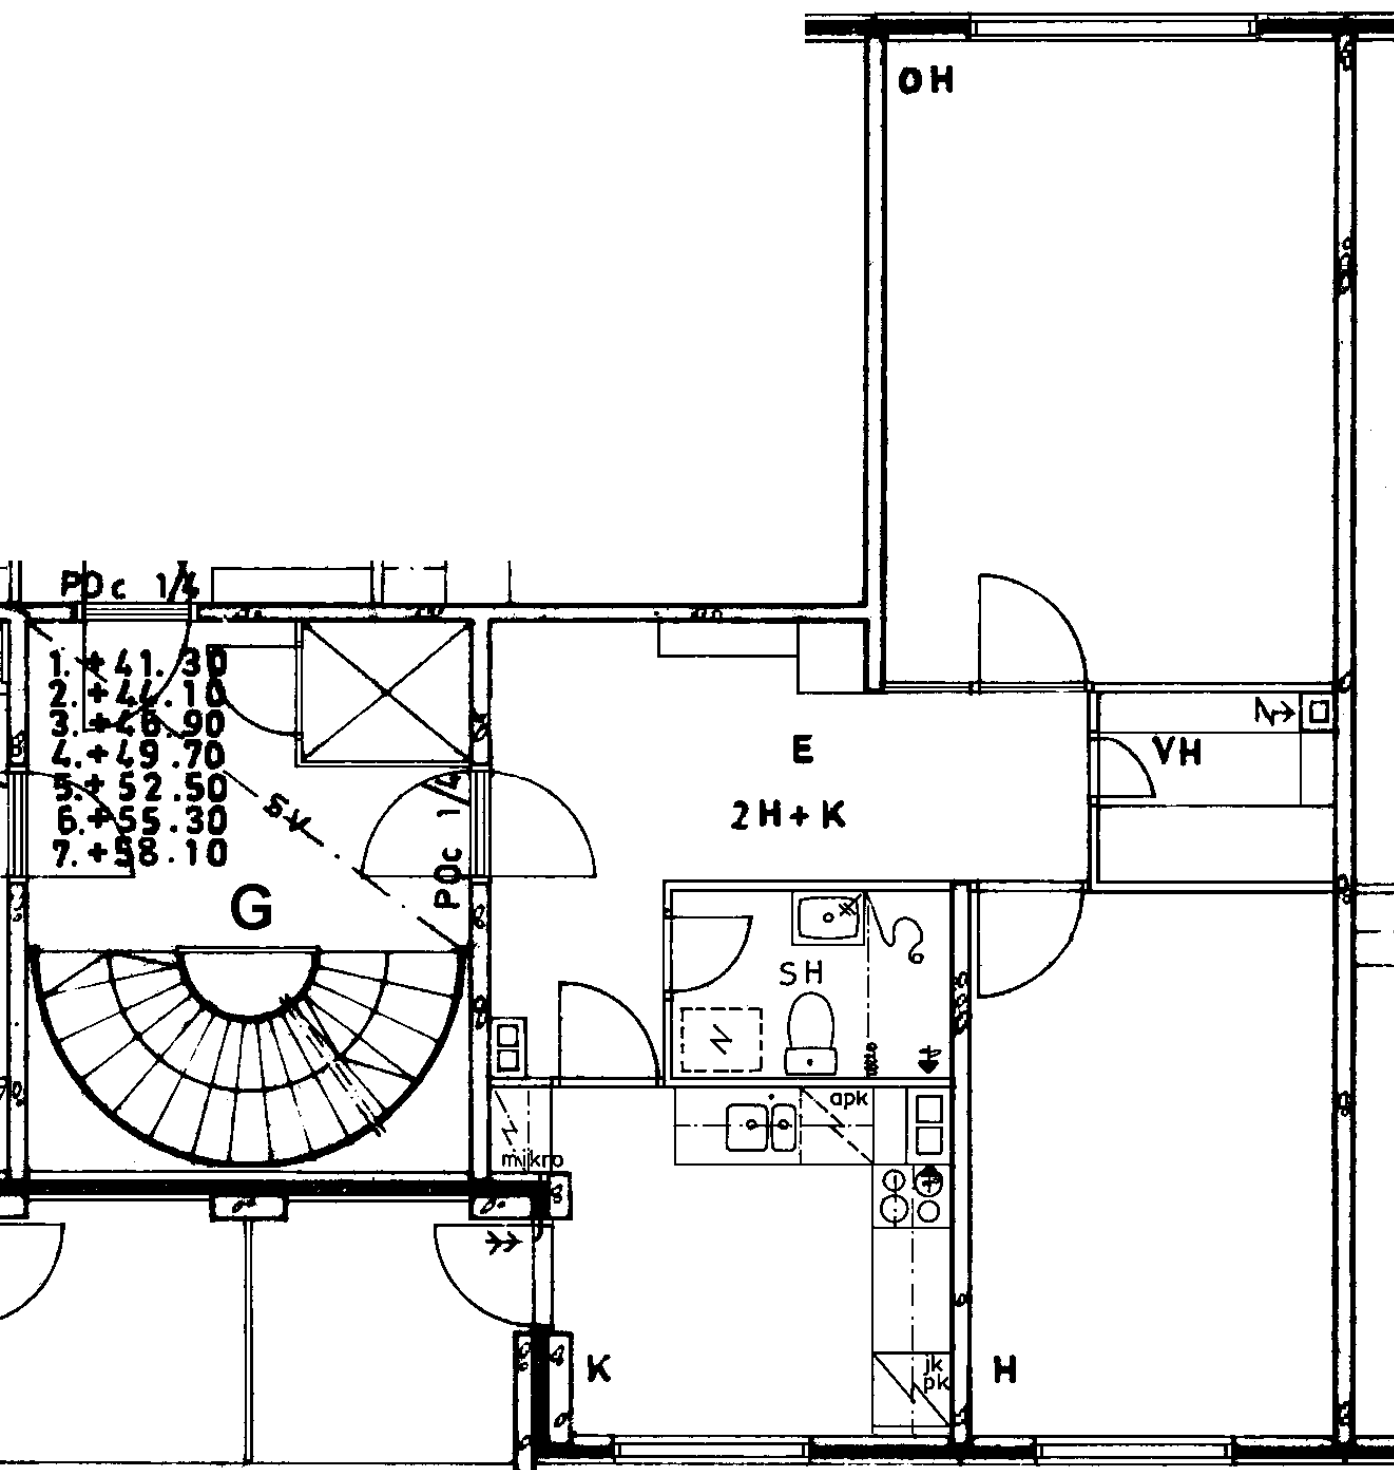

2 h + k 59,0 m²

Kerros

Hissi

Jääkaappi

Pakastin

Talokylmiö

Huon.koht. ilmanvaihto

Parveke / Piha

Avoporras

4

X

X

X