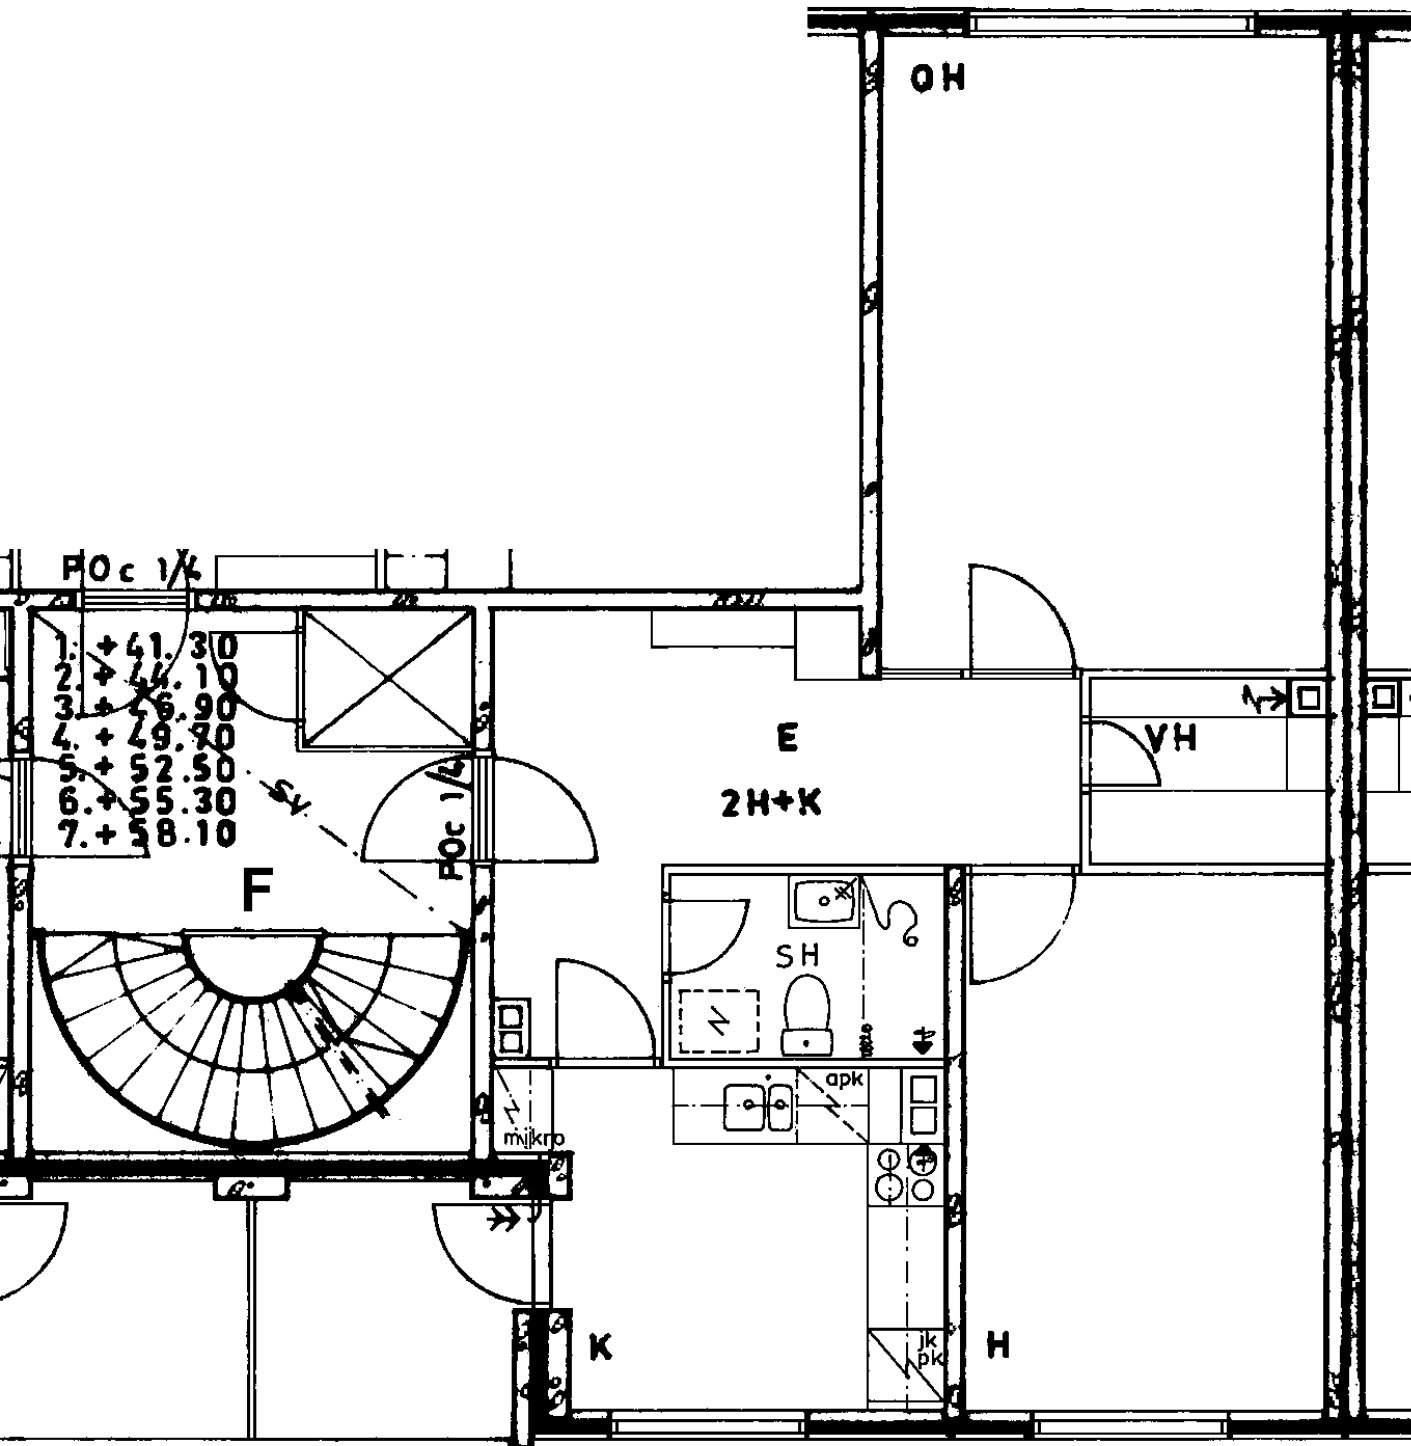

Pakastin

Talokylmiö

Huon.koht. ilmanvaihto

Parveke / Piha

Avoporras

1
X
X

2 h + k 59,0 m²

Kerros