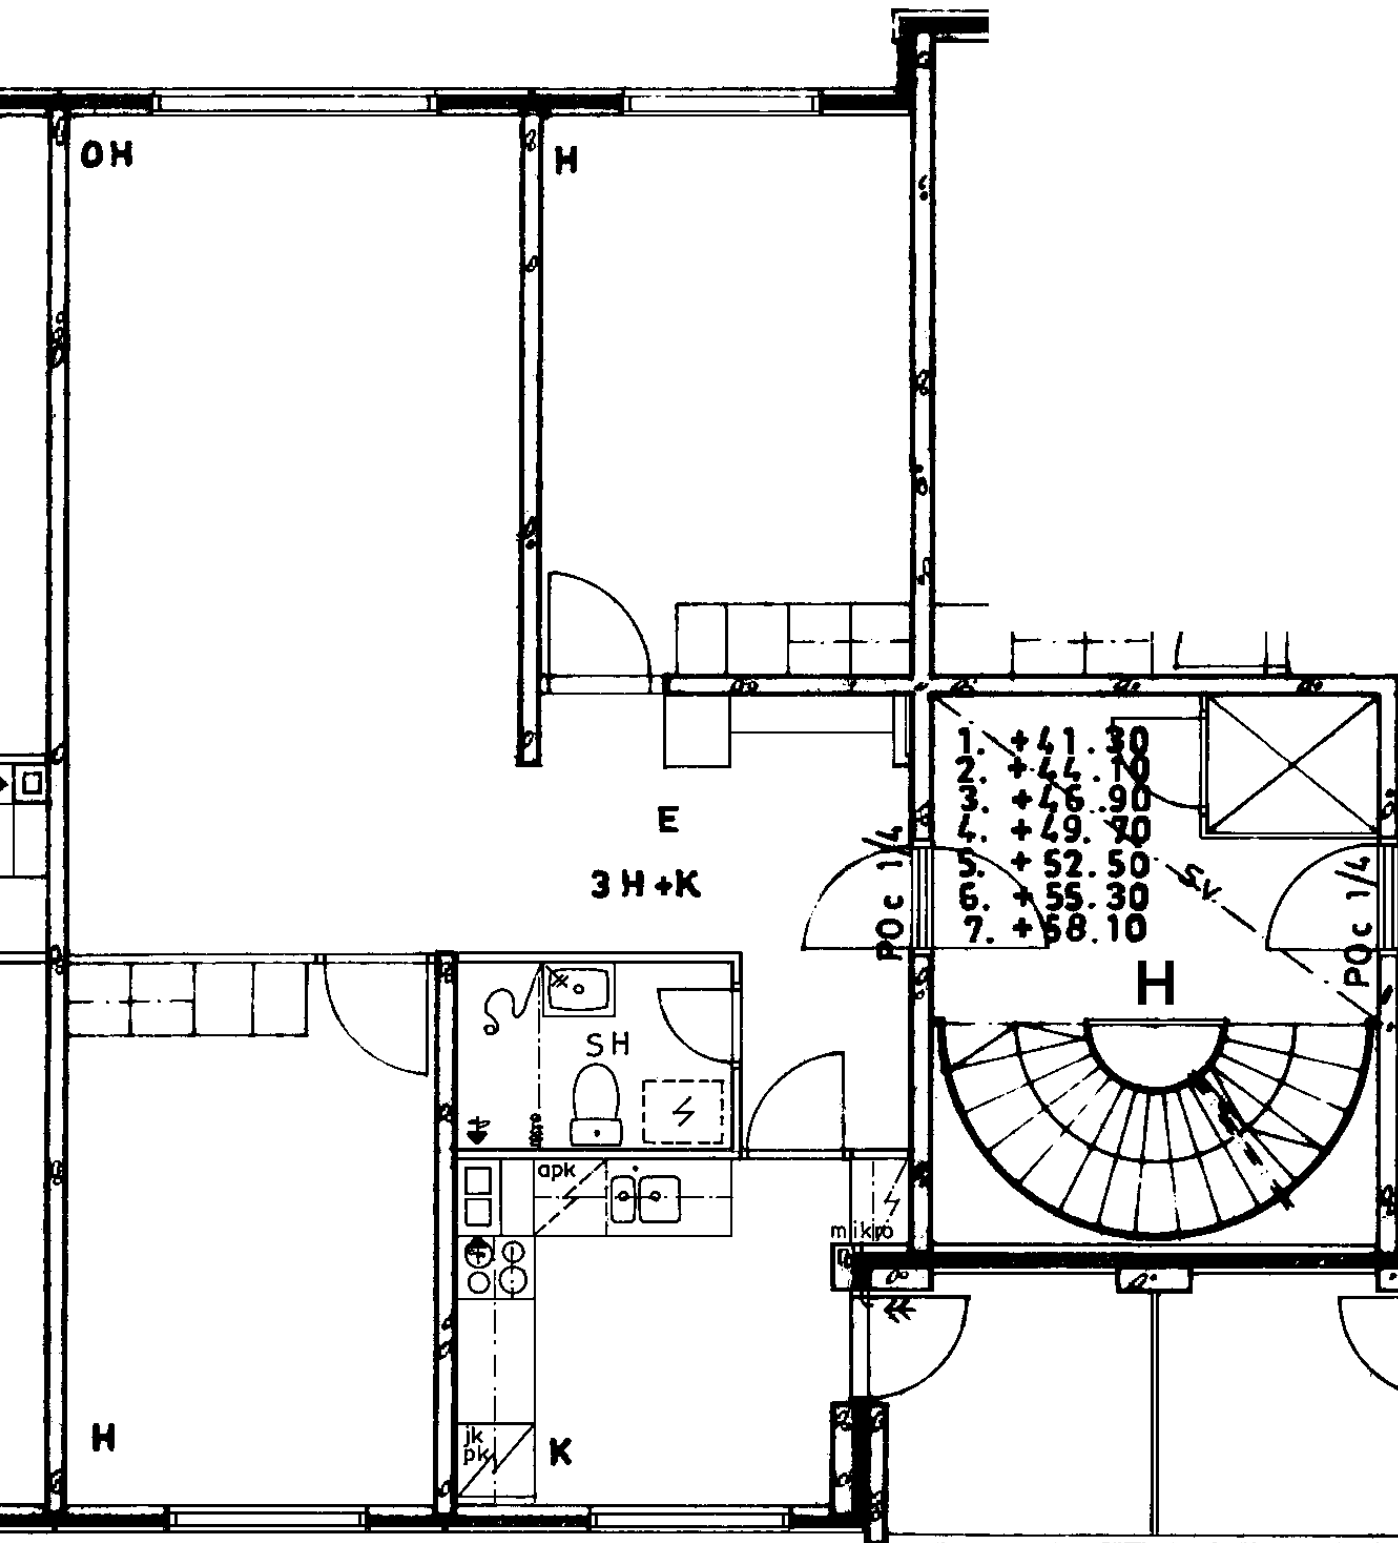

3 h + k   72,5 m²

Kerros	1
Hissi	X
Jääkaappi	
Pakastin	
Talokylmiö	X
Huon.koht. ilmanvaihto	
Parveke / Piha	X
Avoporras