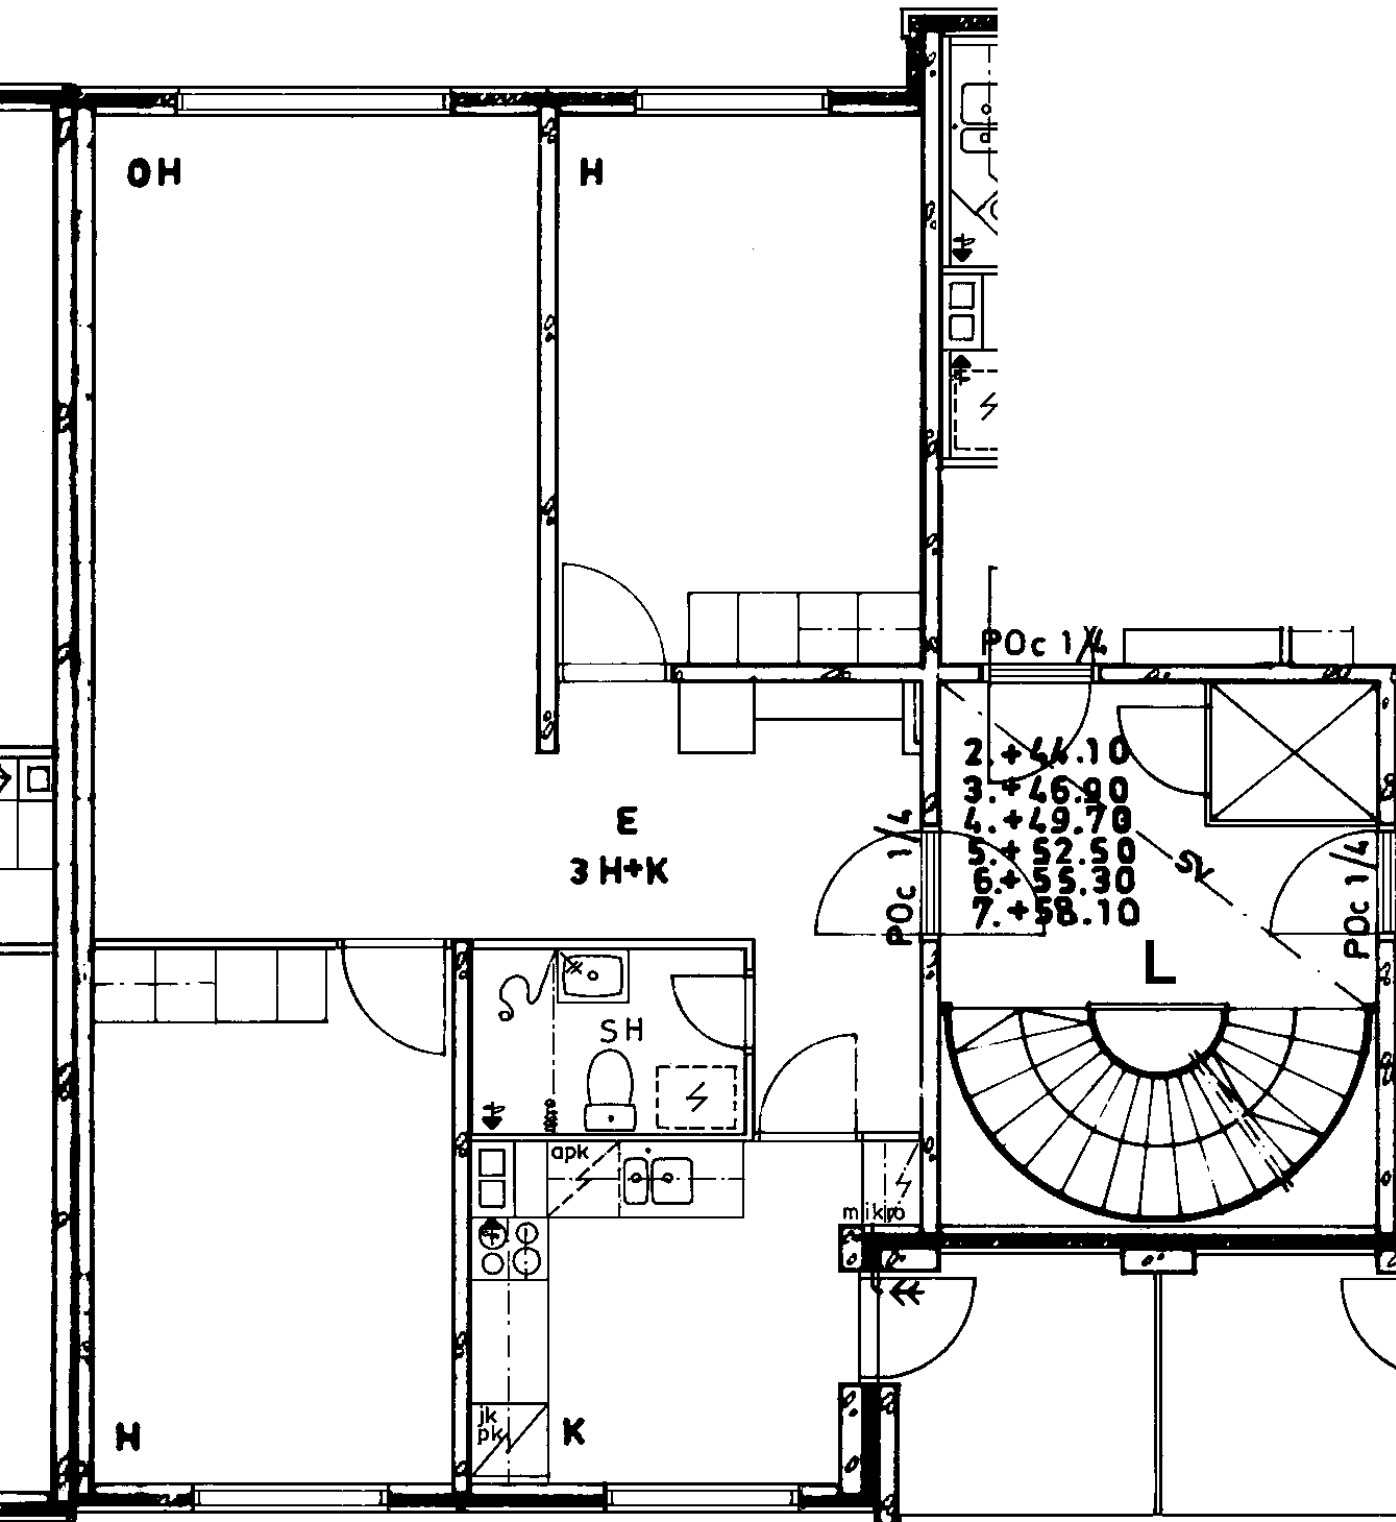

Avoporras

82 / Kontulankaari 24 L 197

3 h + k 73,0 m²

Kerros

6

Hissi

X

Jääkaappi