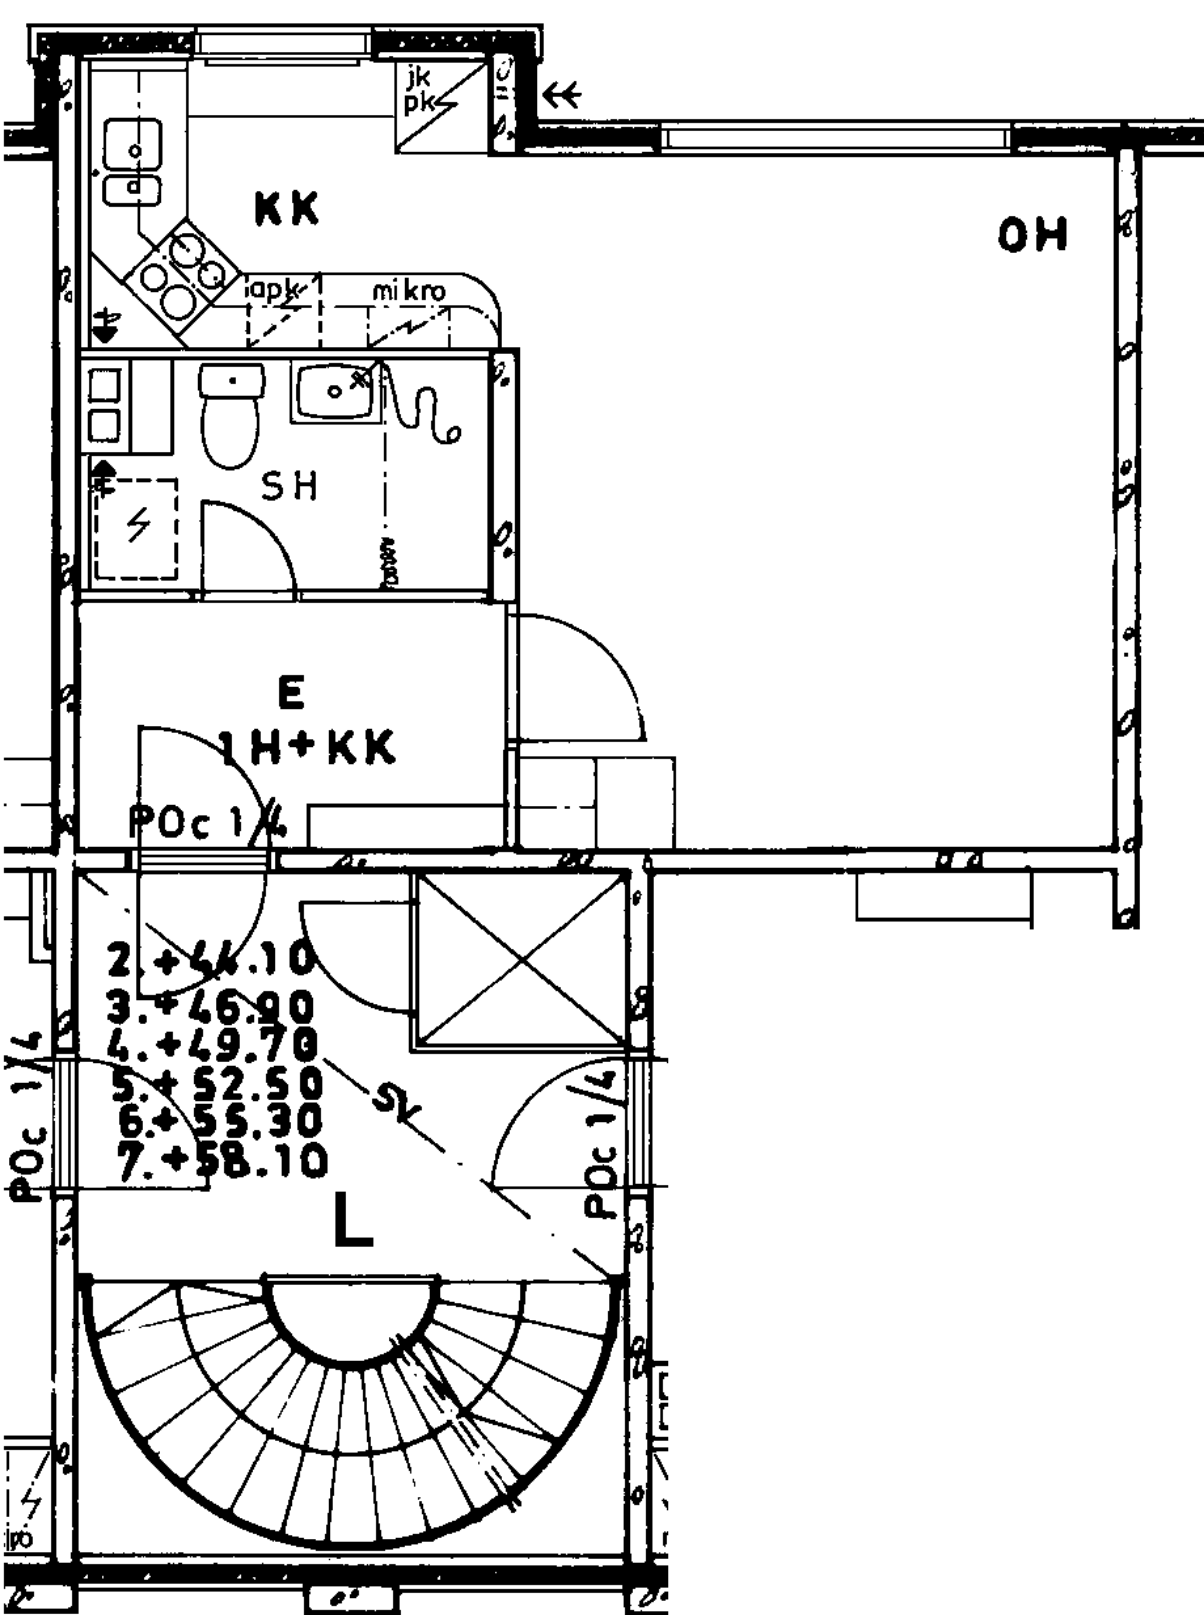

82 / Kontulankaari 24 L 195

1 h + kk   31,0 m²

Kerros

5

Hissi

X

Jääkaappi

Pakastin

Talokylmiö

X

Huon.koht. ilmanvaihto

Parveke / Piha

Avoporras