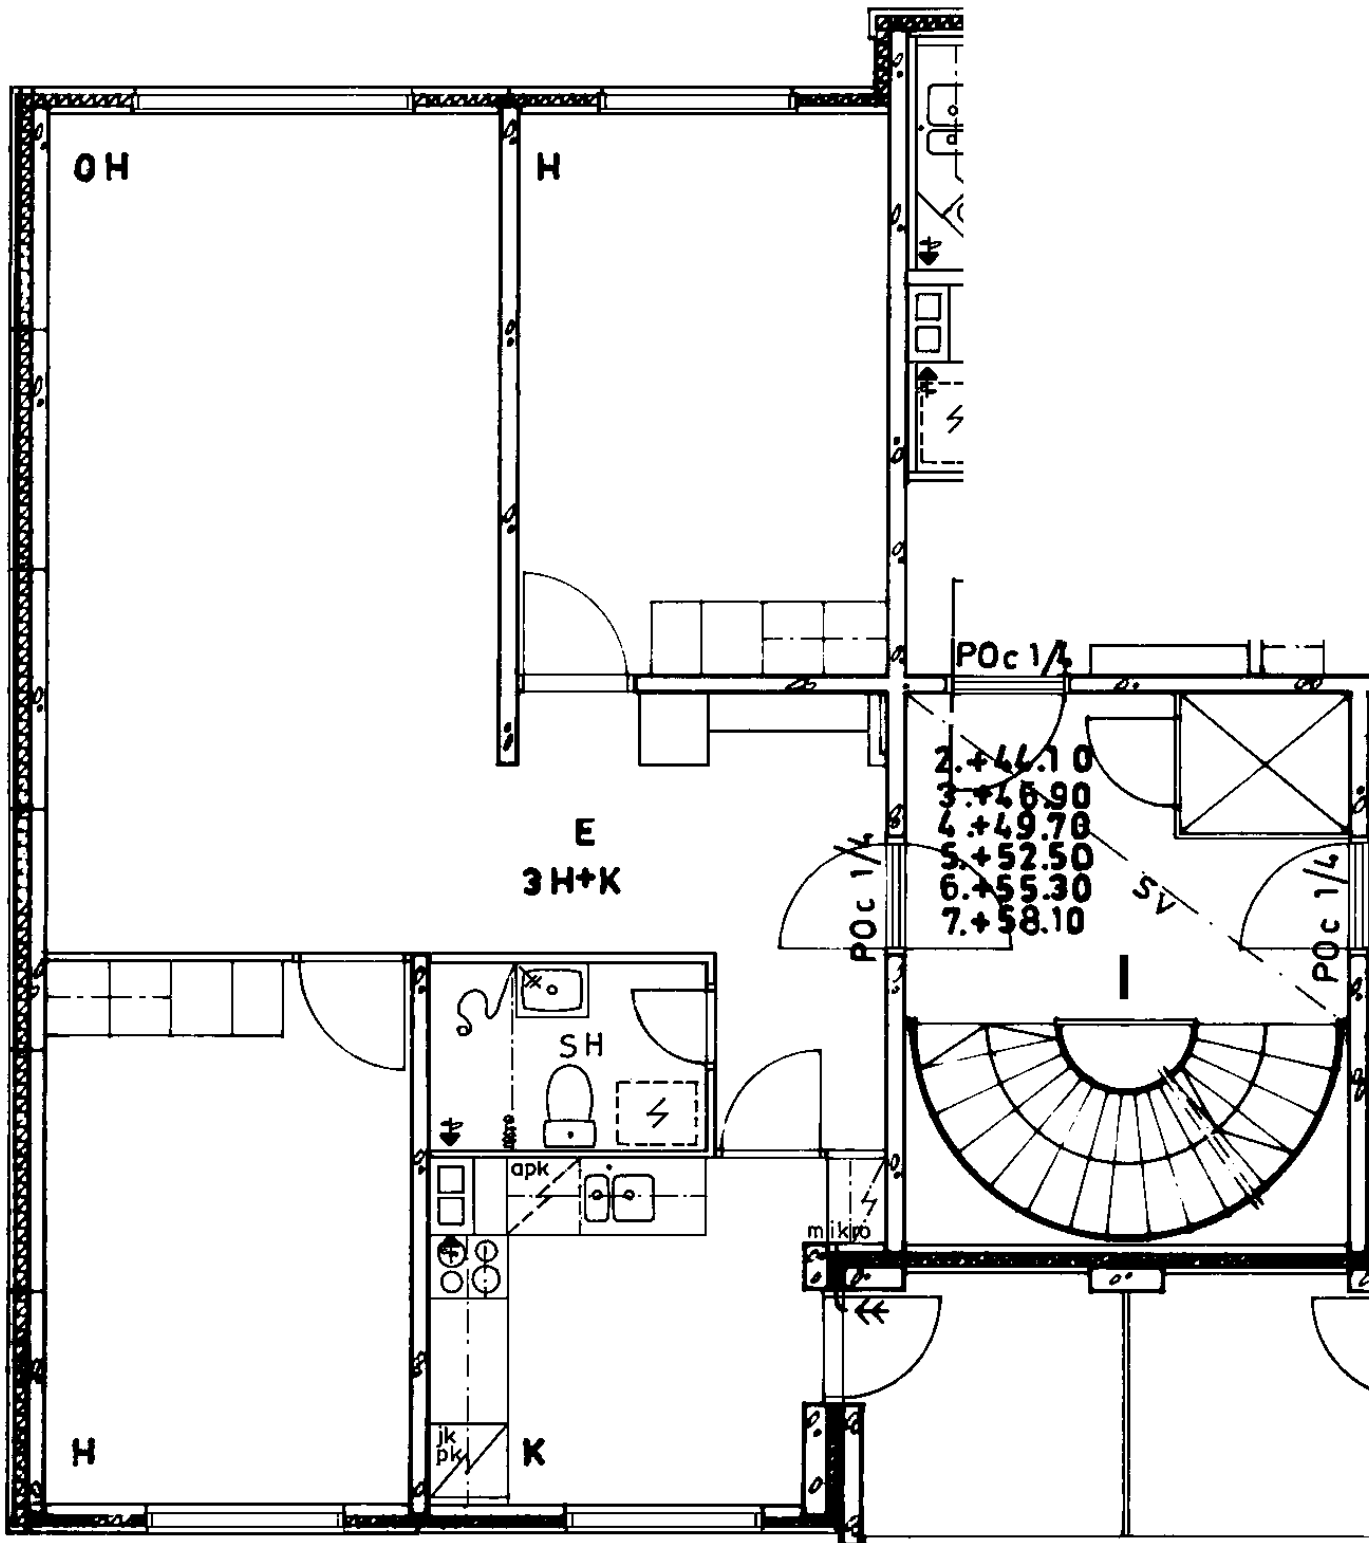

82 / Kontulankaari 24 I 147

3 h + k   72,5 m²

Kerros

Hissi

Jääkaappi

Pakastin

Talokylmiö

Huon.koht. ilmanvaihto

Parveke / Piha

Avoporras

3
X
X
X