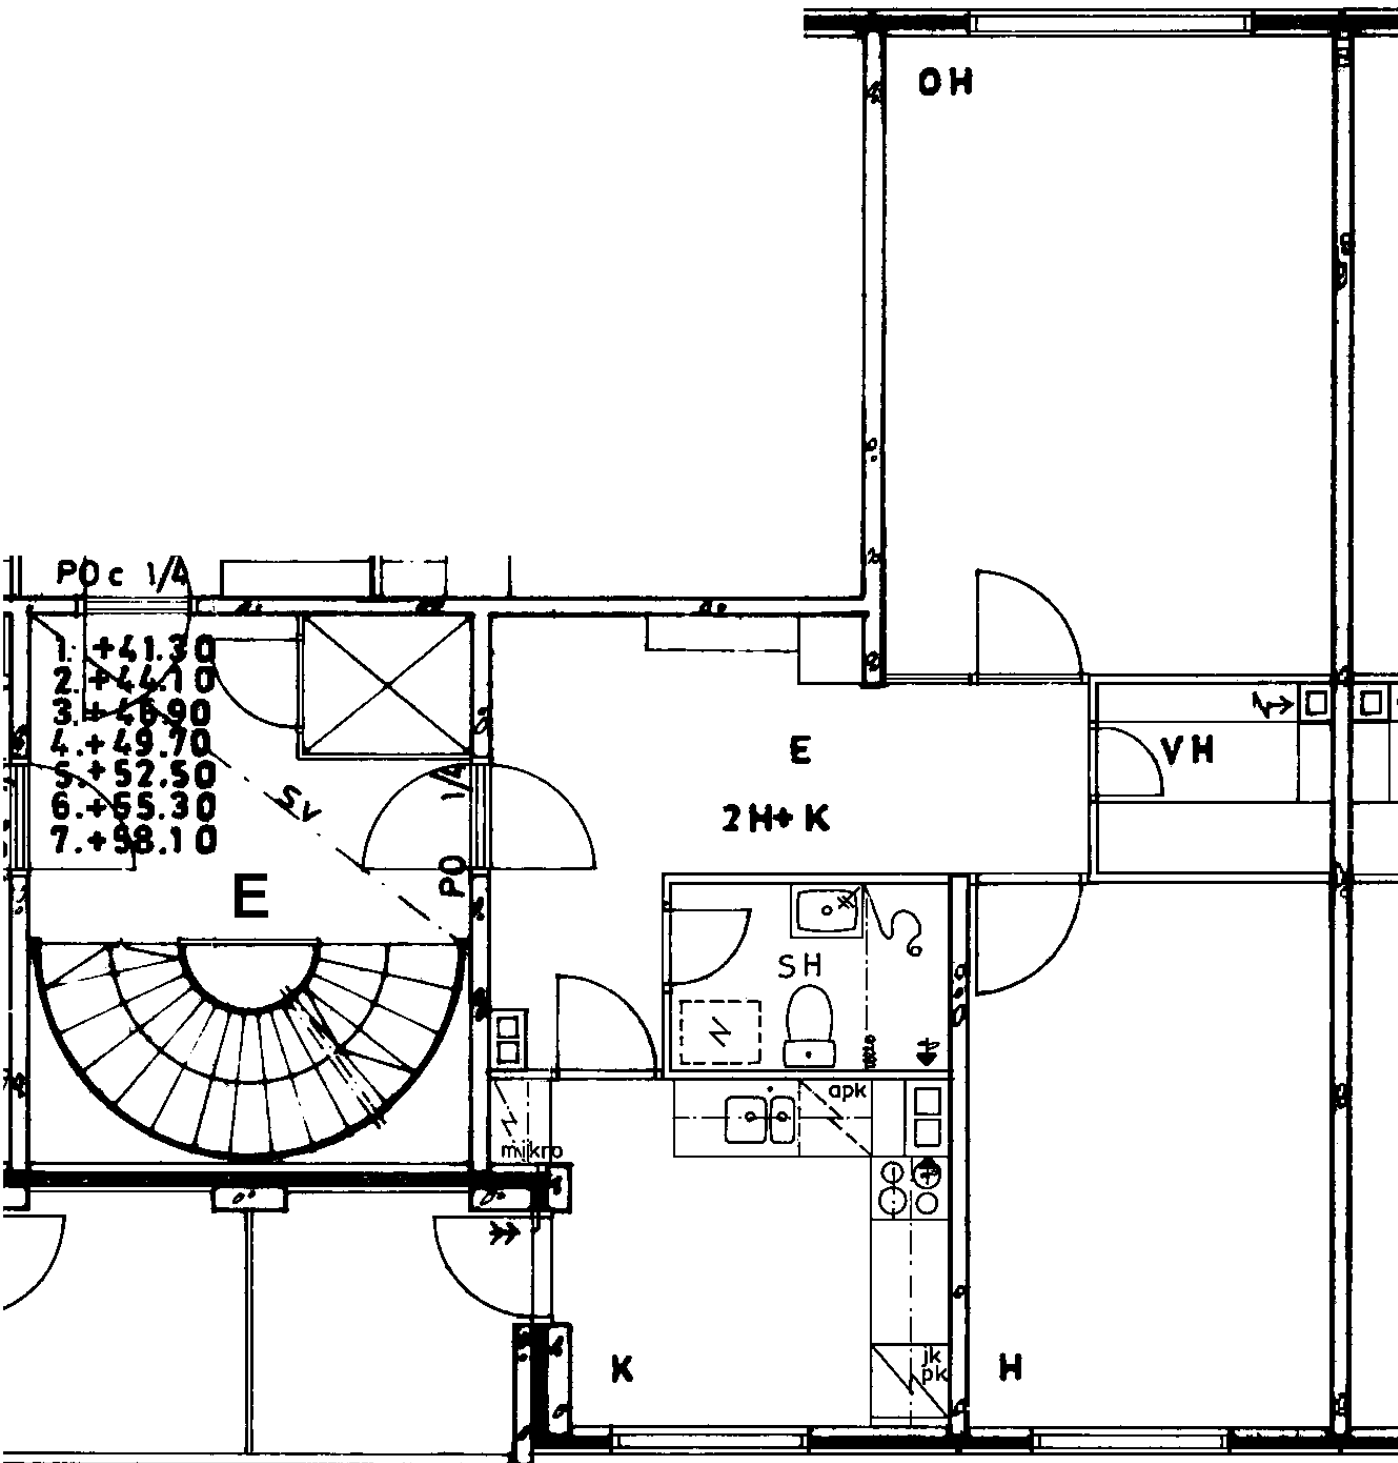

Parveke / Piha

Avoporras

1
X
X
X

82 / Kontulankaari 24 E 66

2 h + kk 45,0 m²

Kerros	1
Hissi	X
Jääkaappi	
Pakastin	
Talokylmiö	X
Huon.koht. ilmanvaihto	
Parveke / Piha	
Avoporras	

2 h + k 59,0 m²

Kerros