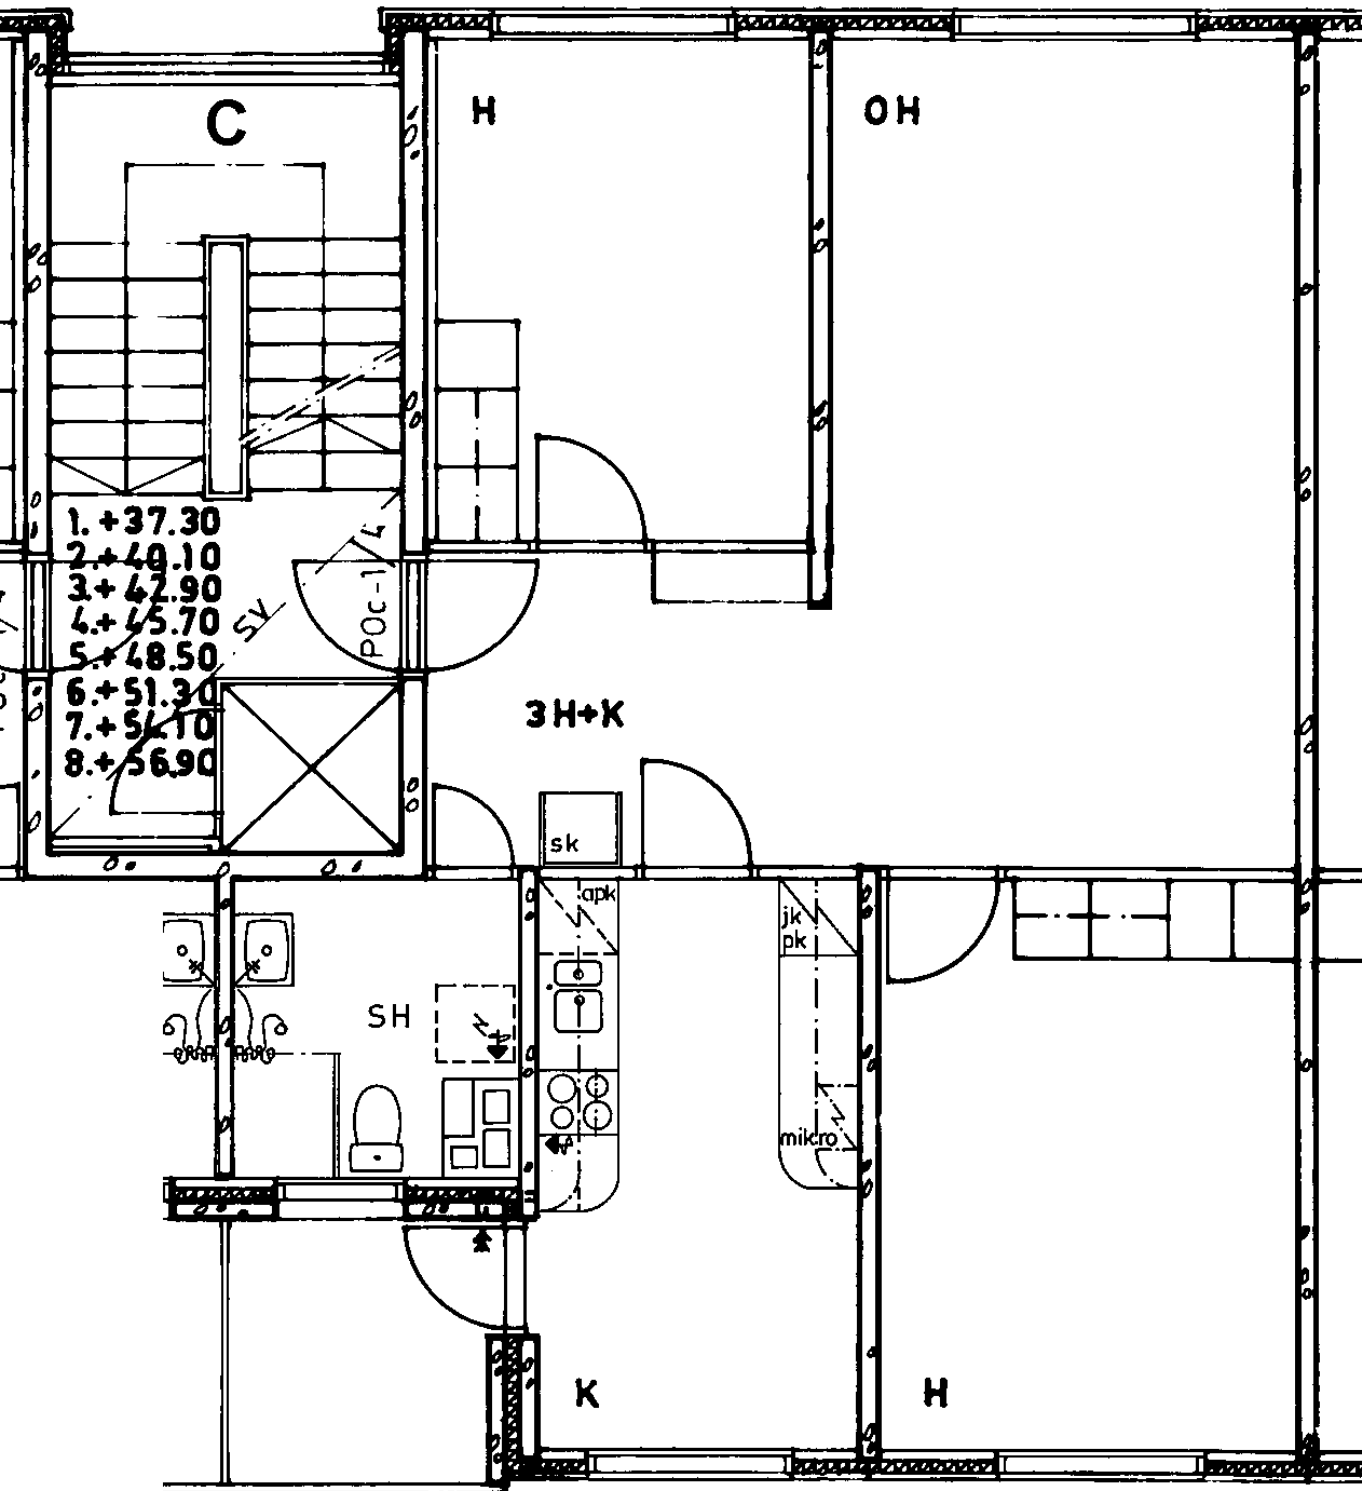

3 h + k 74,0 m²

Kerros

Hissi

Jääkaappi

Pakastin

Talokylmiö

Huon.koht. ilmanvaihto

Parveke / Piha

Avoporras

5
X
X
X