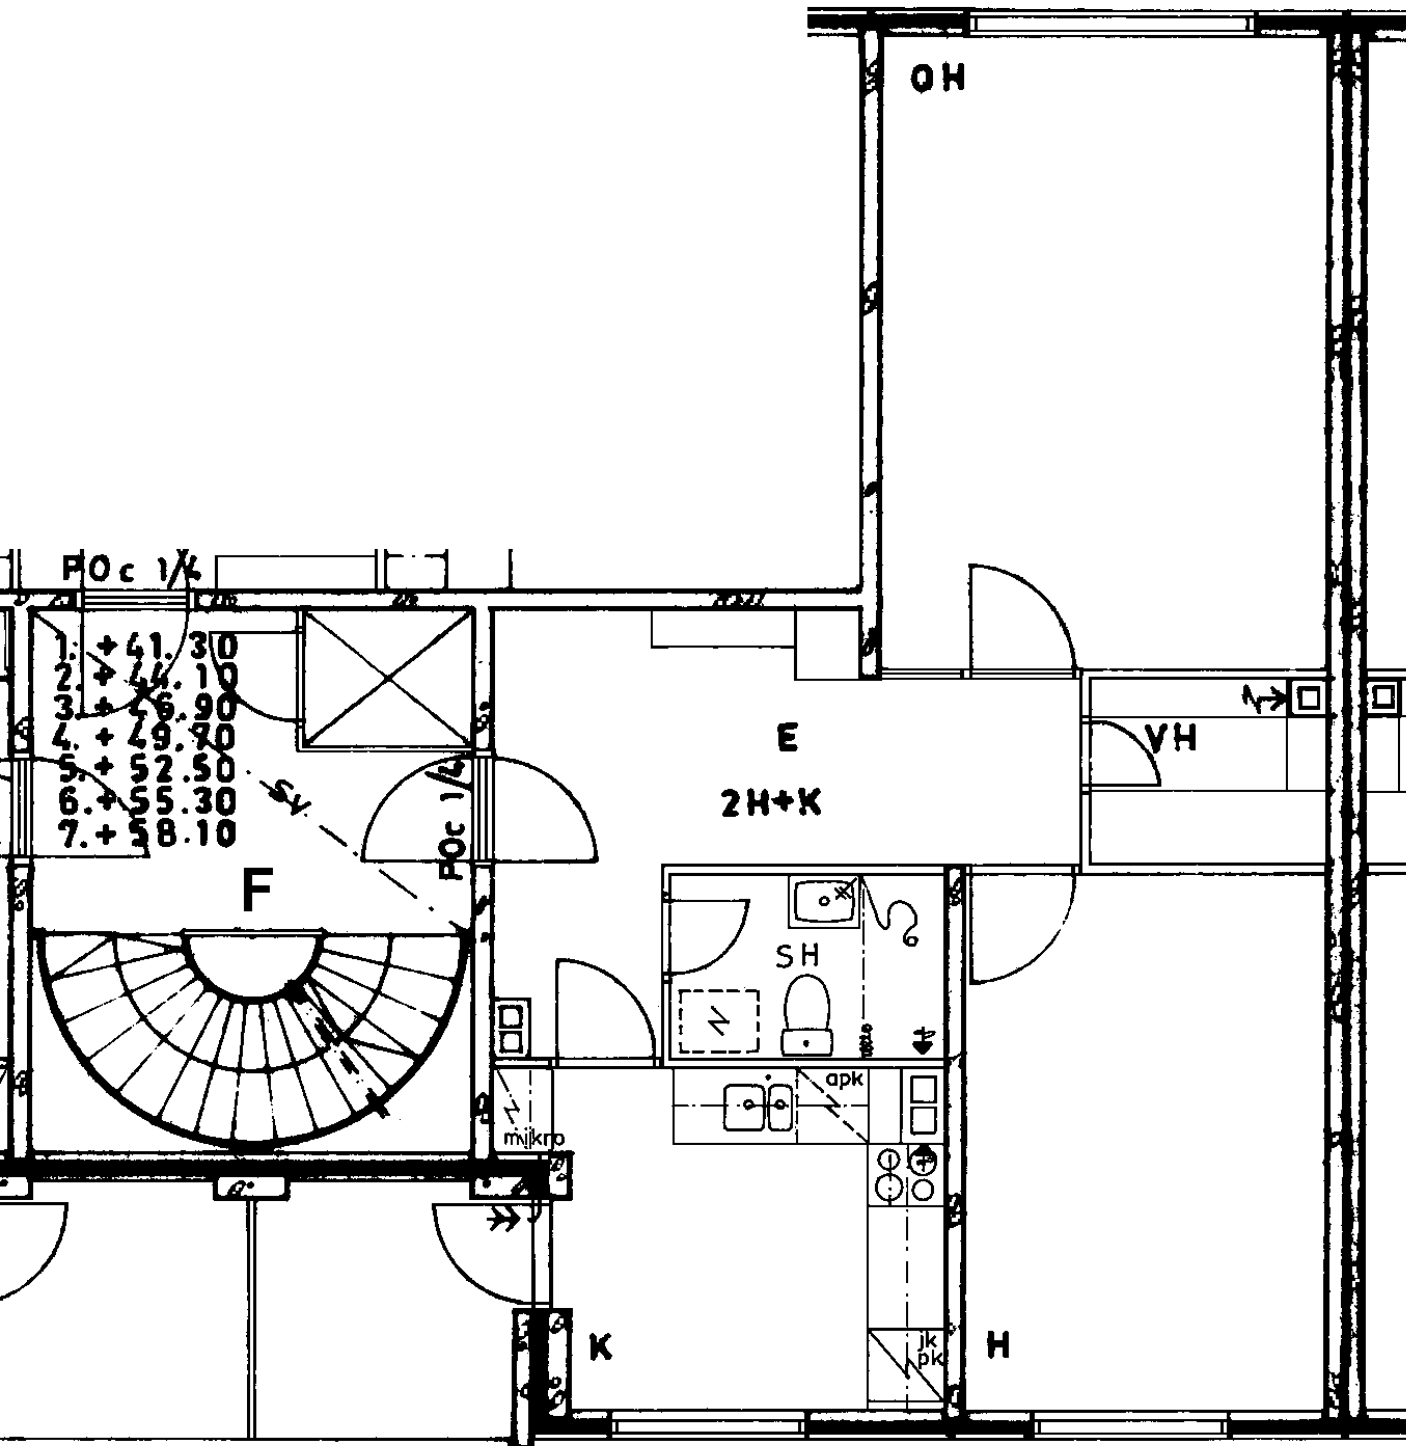

POc 1/4
1.	+ 41.30
2.	+ 44.10
3.	+ 46.90
4.	+ 49.70
5.	+ 52.50
6.	+ 55.30
7.	+ 58.10

2 h + k   59,0 m²

Kerros	2
Hissi	X
Jääkaappi	
Pakastin	
Talokylmiö	X
Huon.koht. ilmanvaihto	
Parveke / Piha	X
Avoporras