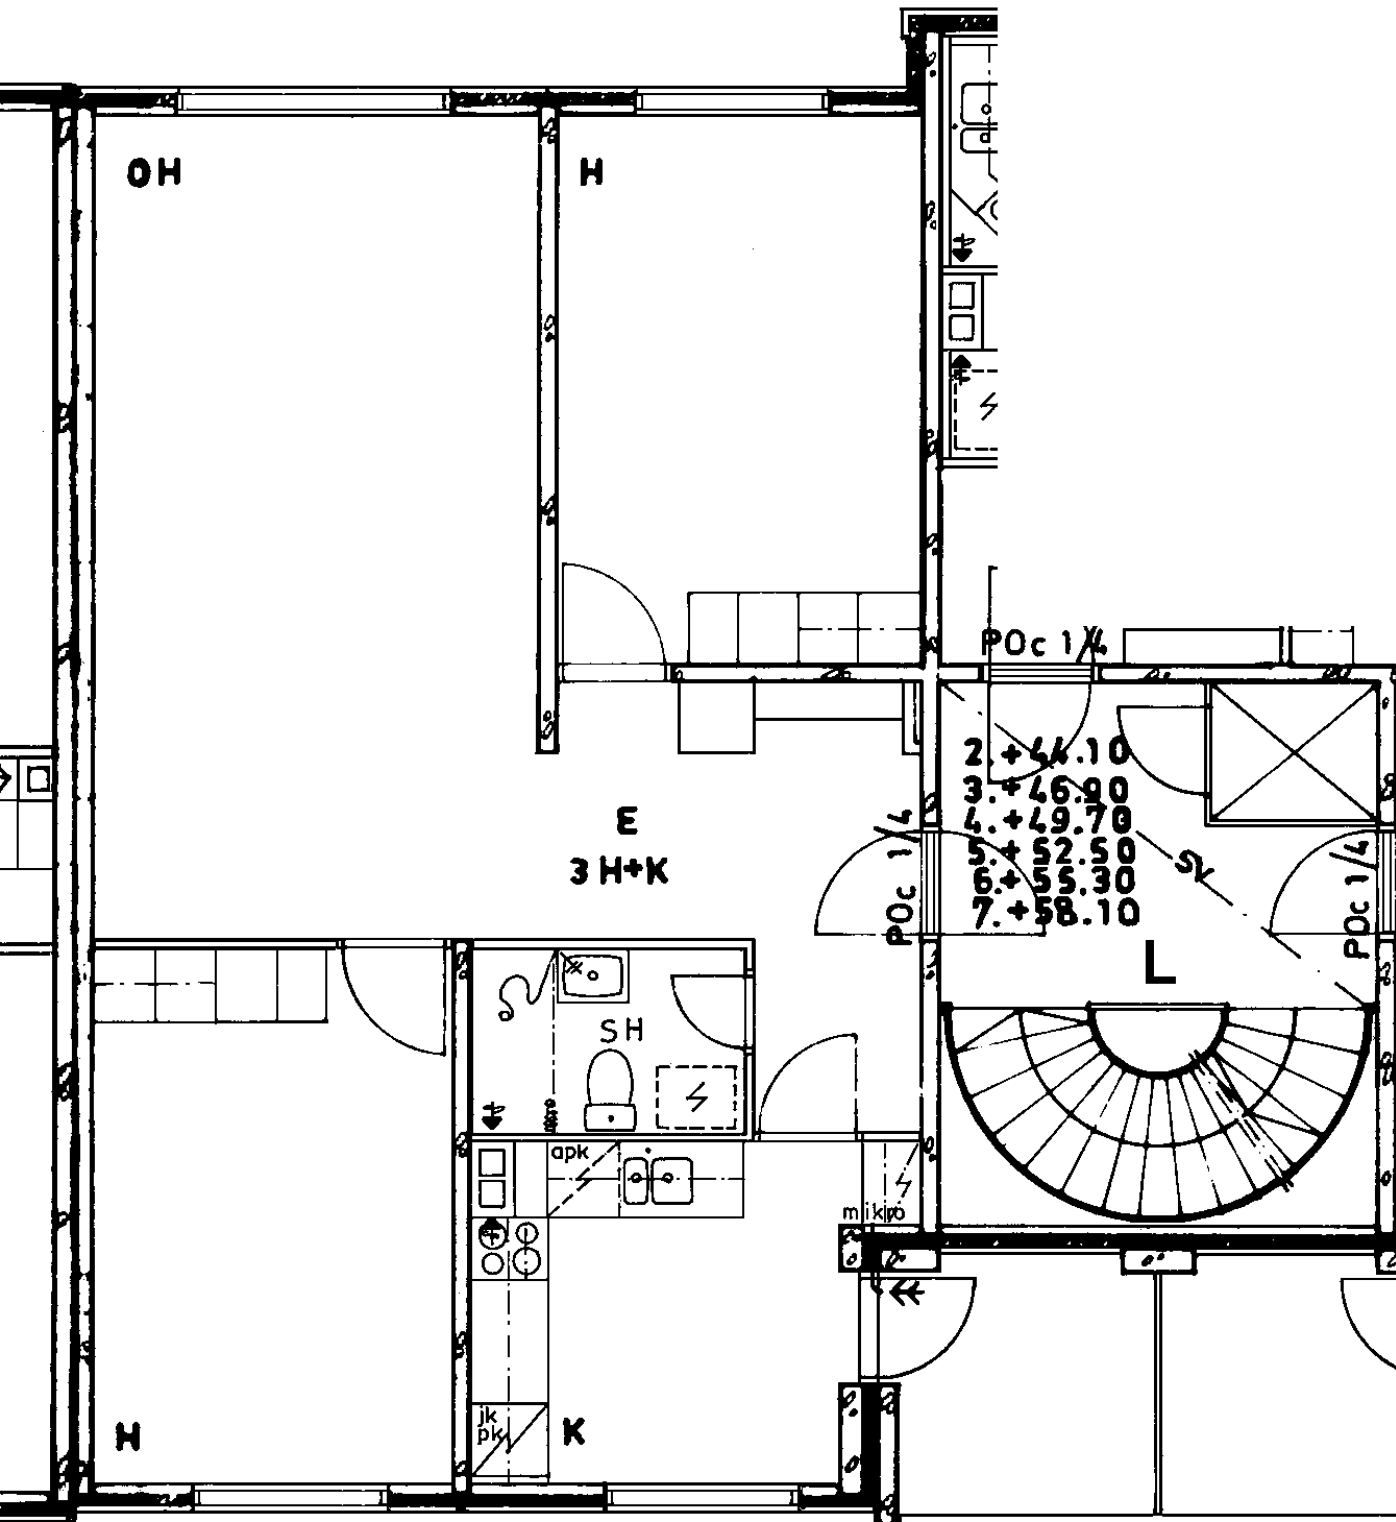

82 / Kontulankaari 24 L 200

3 h + k   73,0 m²

Kerros

7

Hissi

X

Jääkaappi

Pakastin

Talokylmiö

X

Huon.koht. ilmanvaihto

Parveke / Piha

X

Avoporras