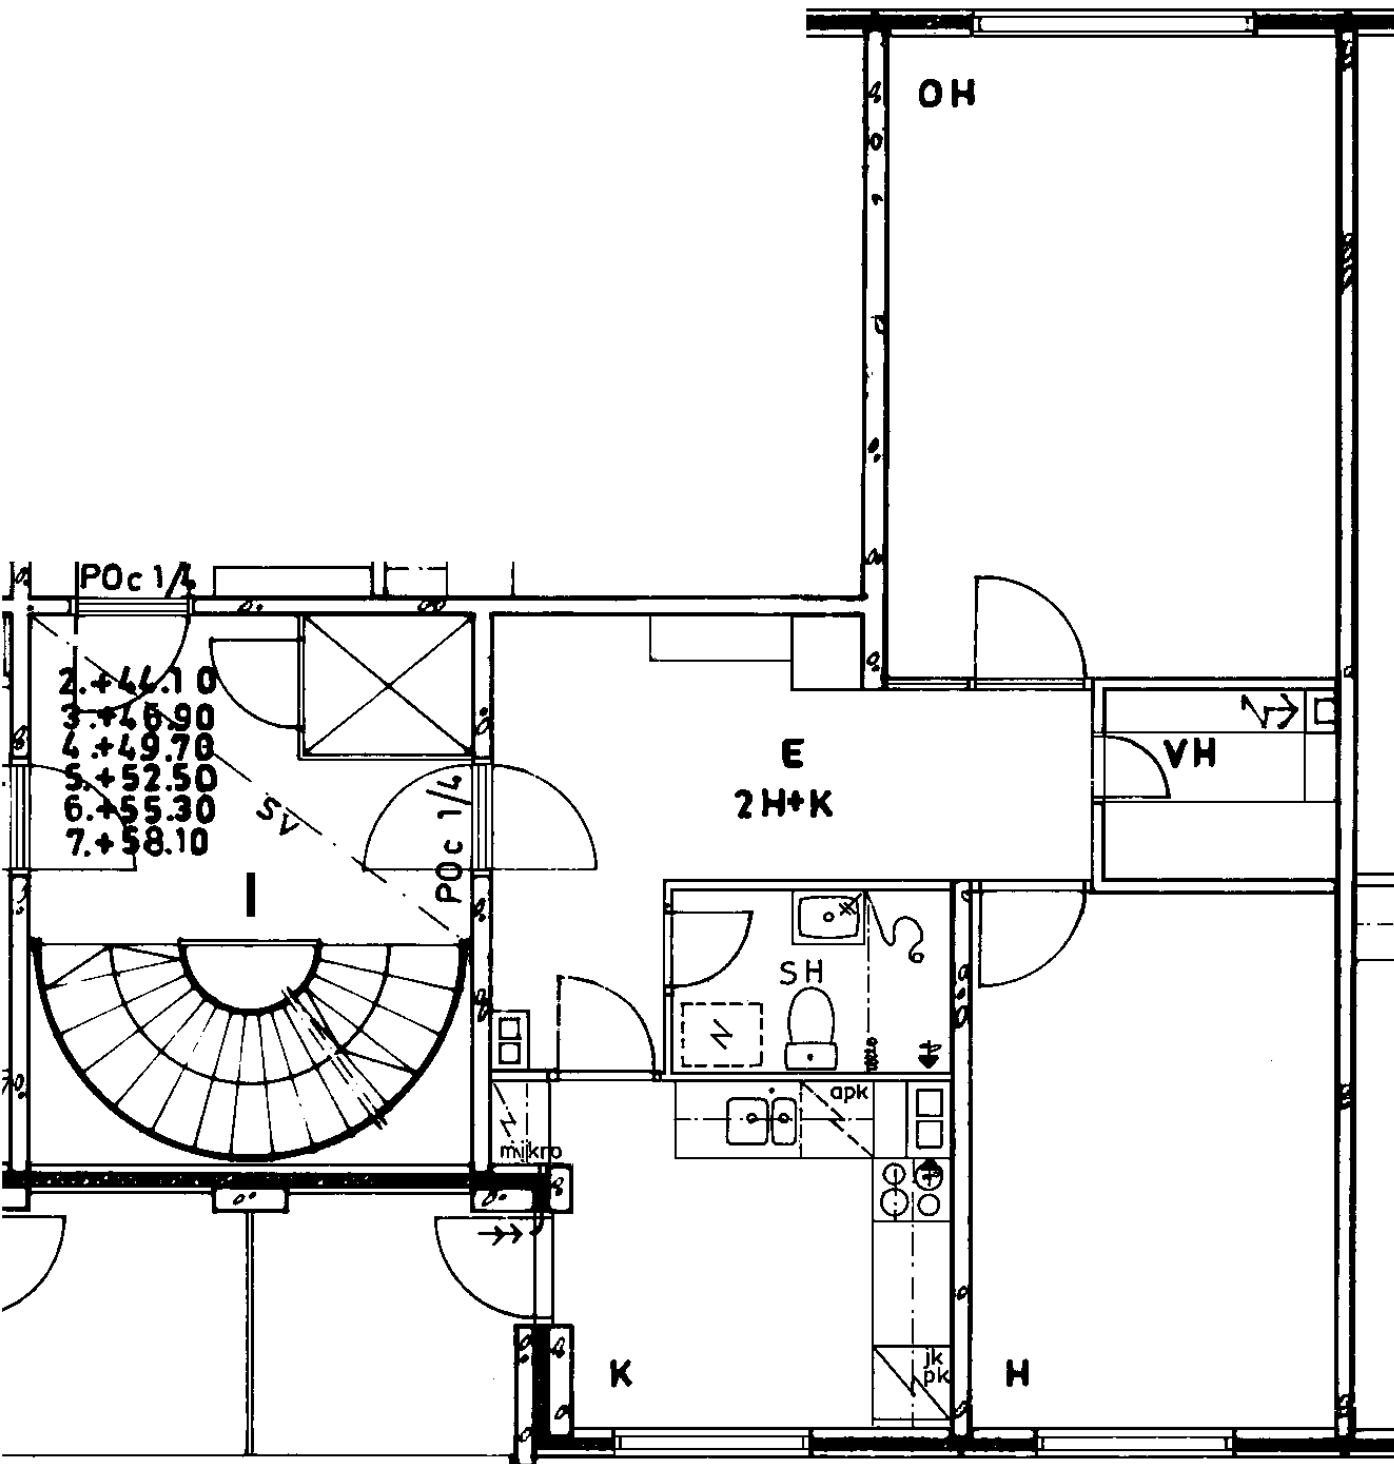

Parveke / Piha

Avoporras

2 h + k 59,0 m²

Kerros

Hissi

Jääkaappi

Pakastin

Talokylmiö