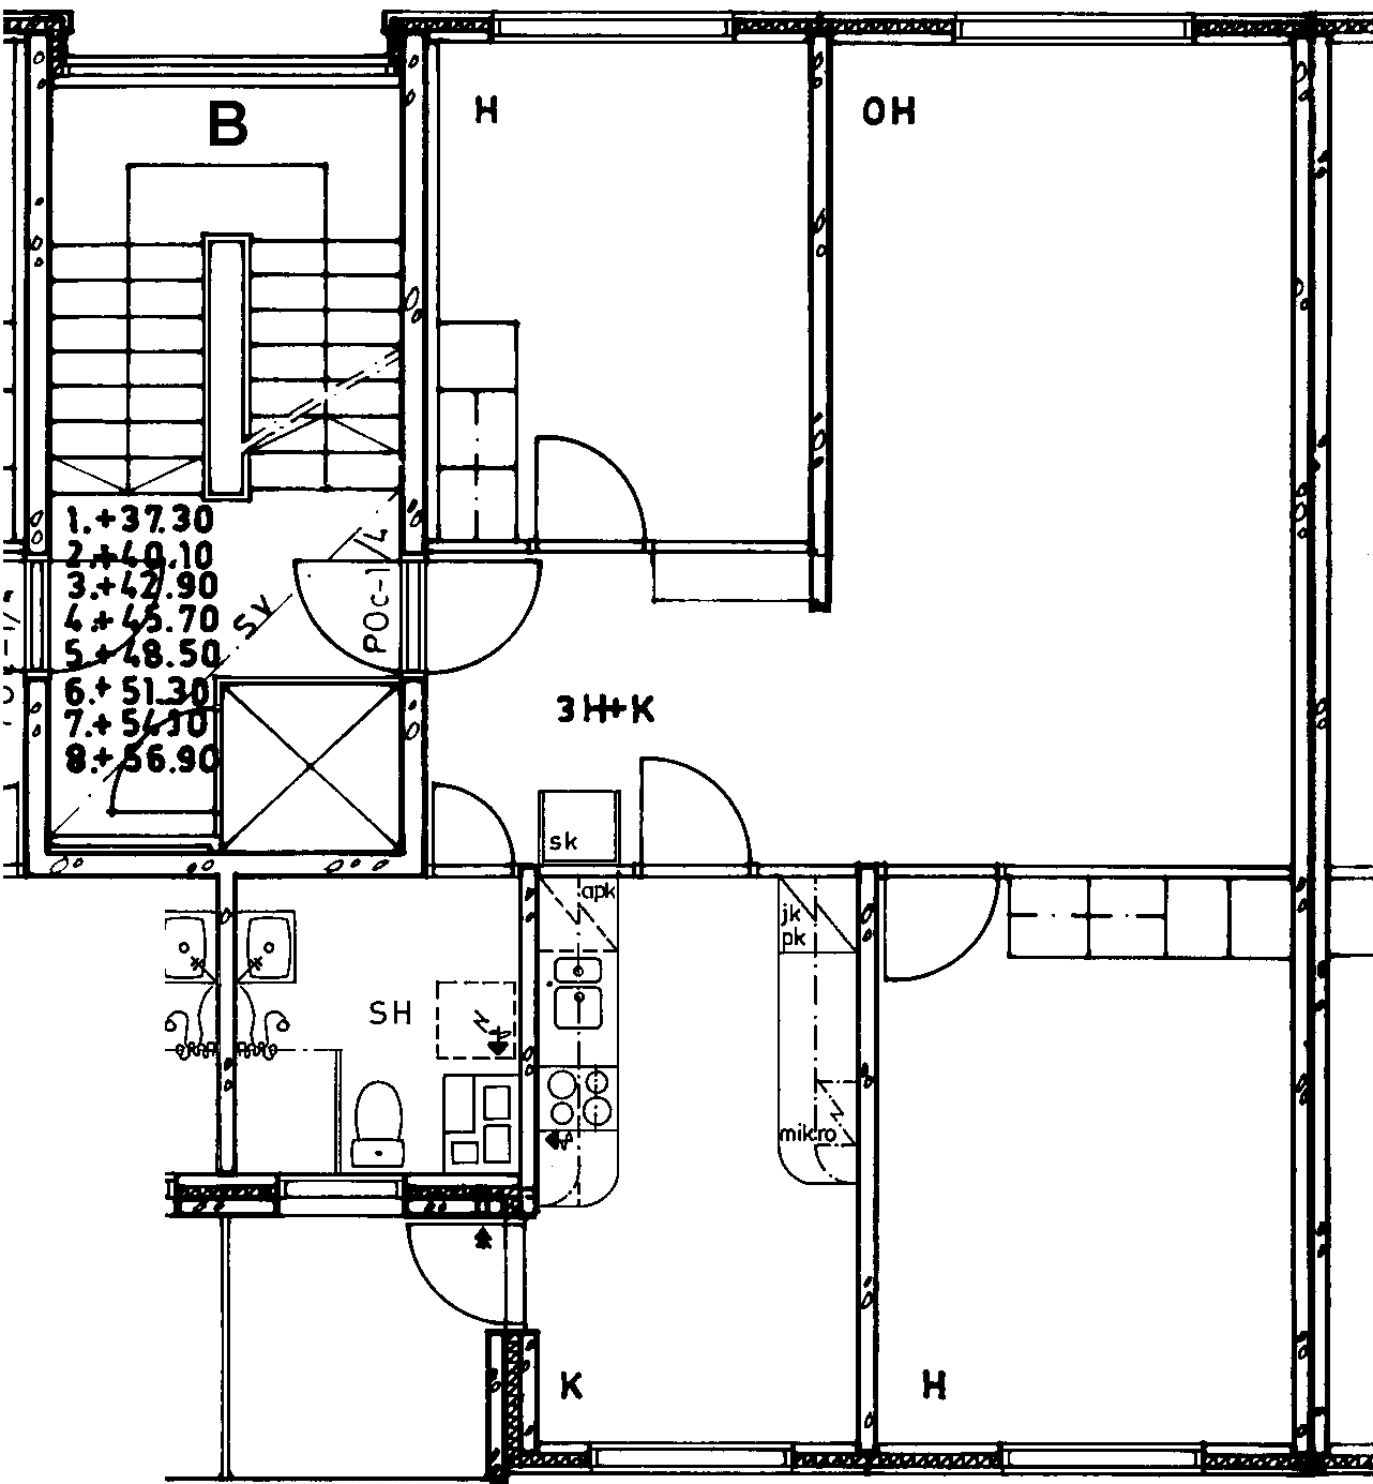

Avoporras

6
X
X
X

82 / Kontulankaari 24 B 28

- 1.+37.30
- 2.+40.10
- 3.+42.90
- 4.+45.70
- 5.+48.50
- 6.+51.30
- 7.+54.10
- 8.+56.90

3 h + k 74,0 m²

Kerros	6
Hissi	X
Jääkaappi	
Pakastin	
Talokylmiö	X
Huon.koht. ilmanvaihto	
Parveke / Piha	X
Avoporras	