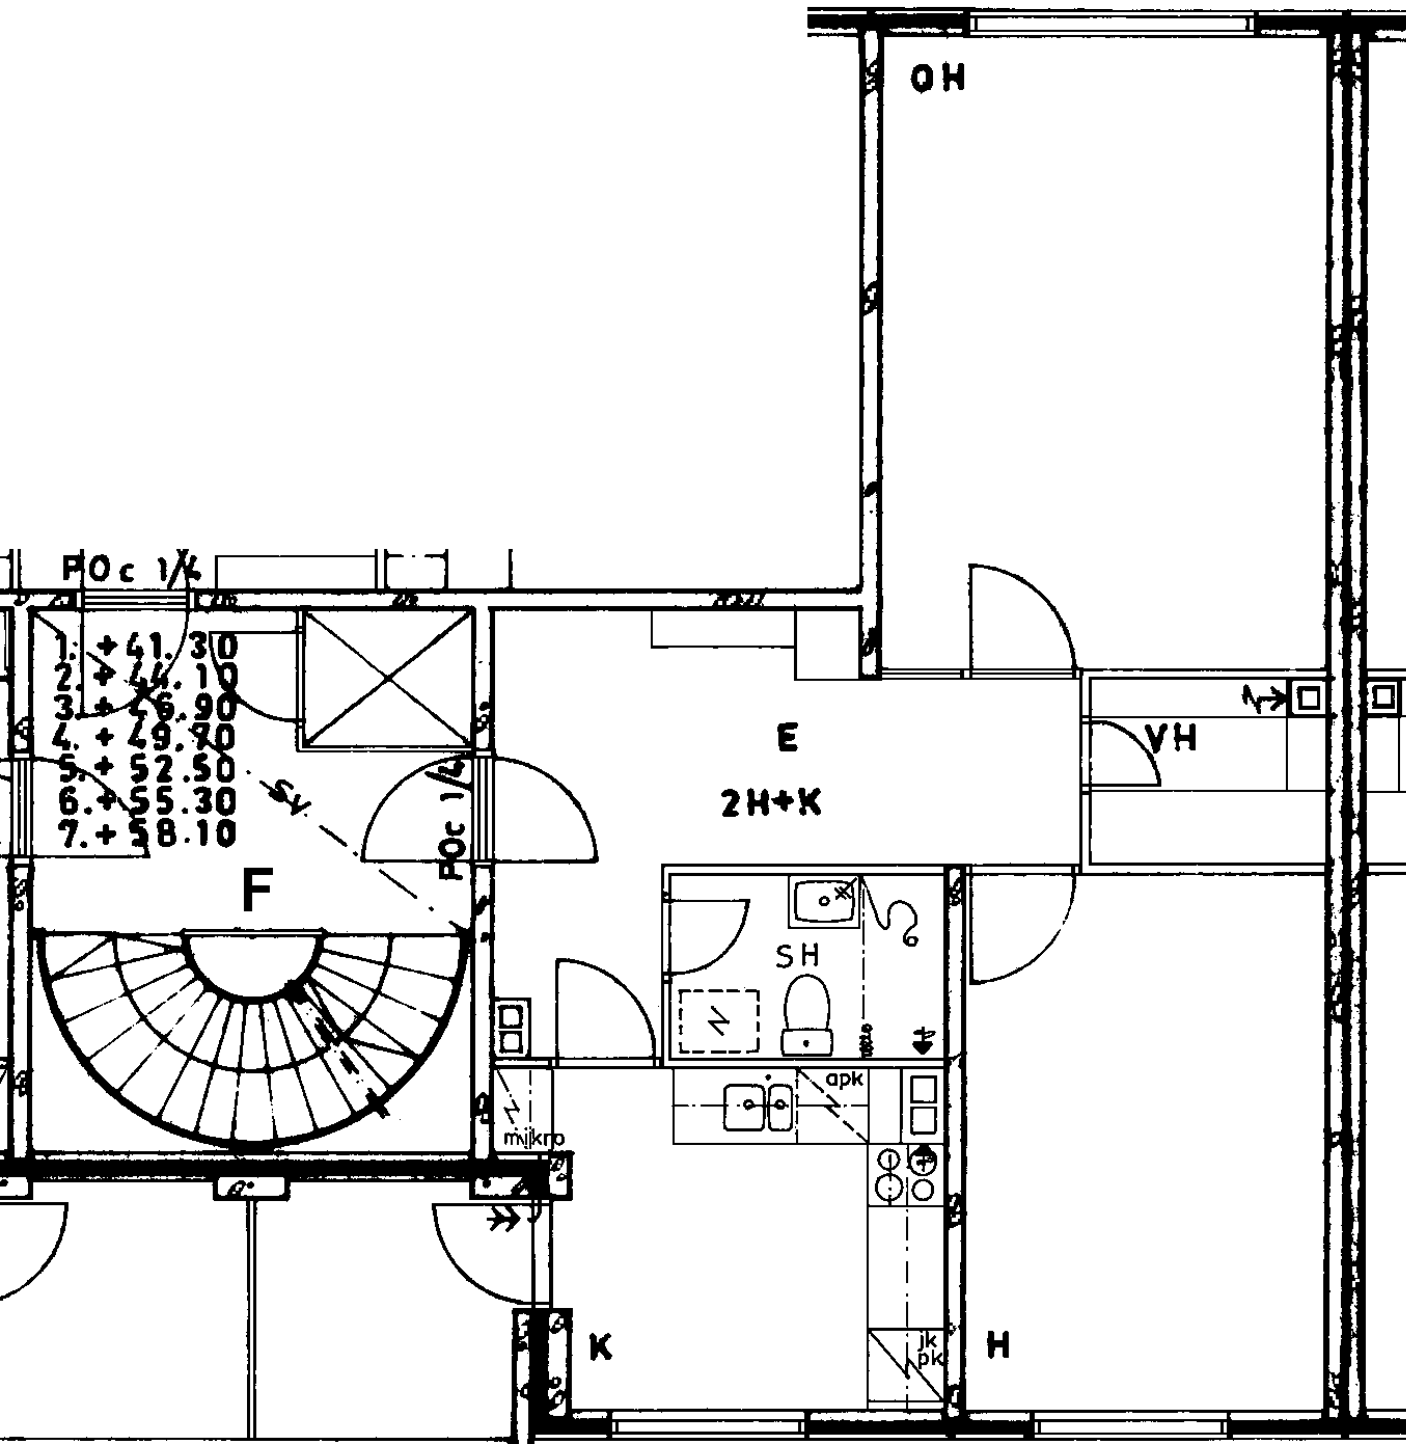

2 h + k   59,0 m²

Kerros	3
Hissi	X
Jääkaappi	
Pakastin	
Talokylmiö	X
Huon.koht. ilmanvaihto	
Parveke / Piha	X
Avoporras