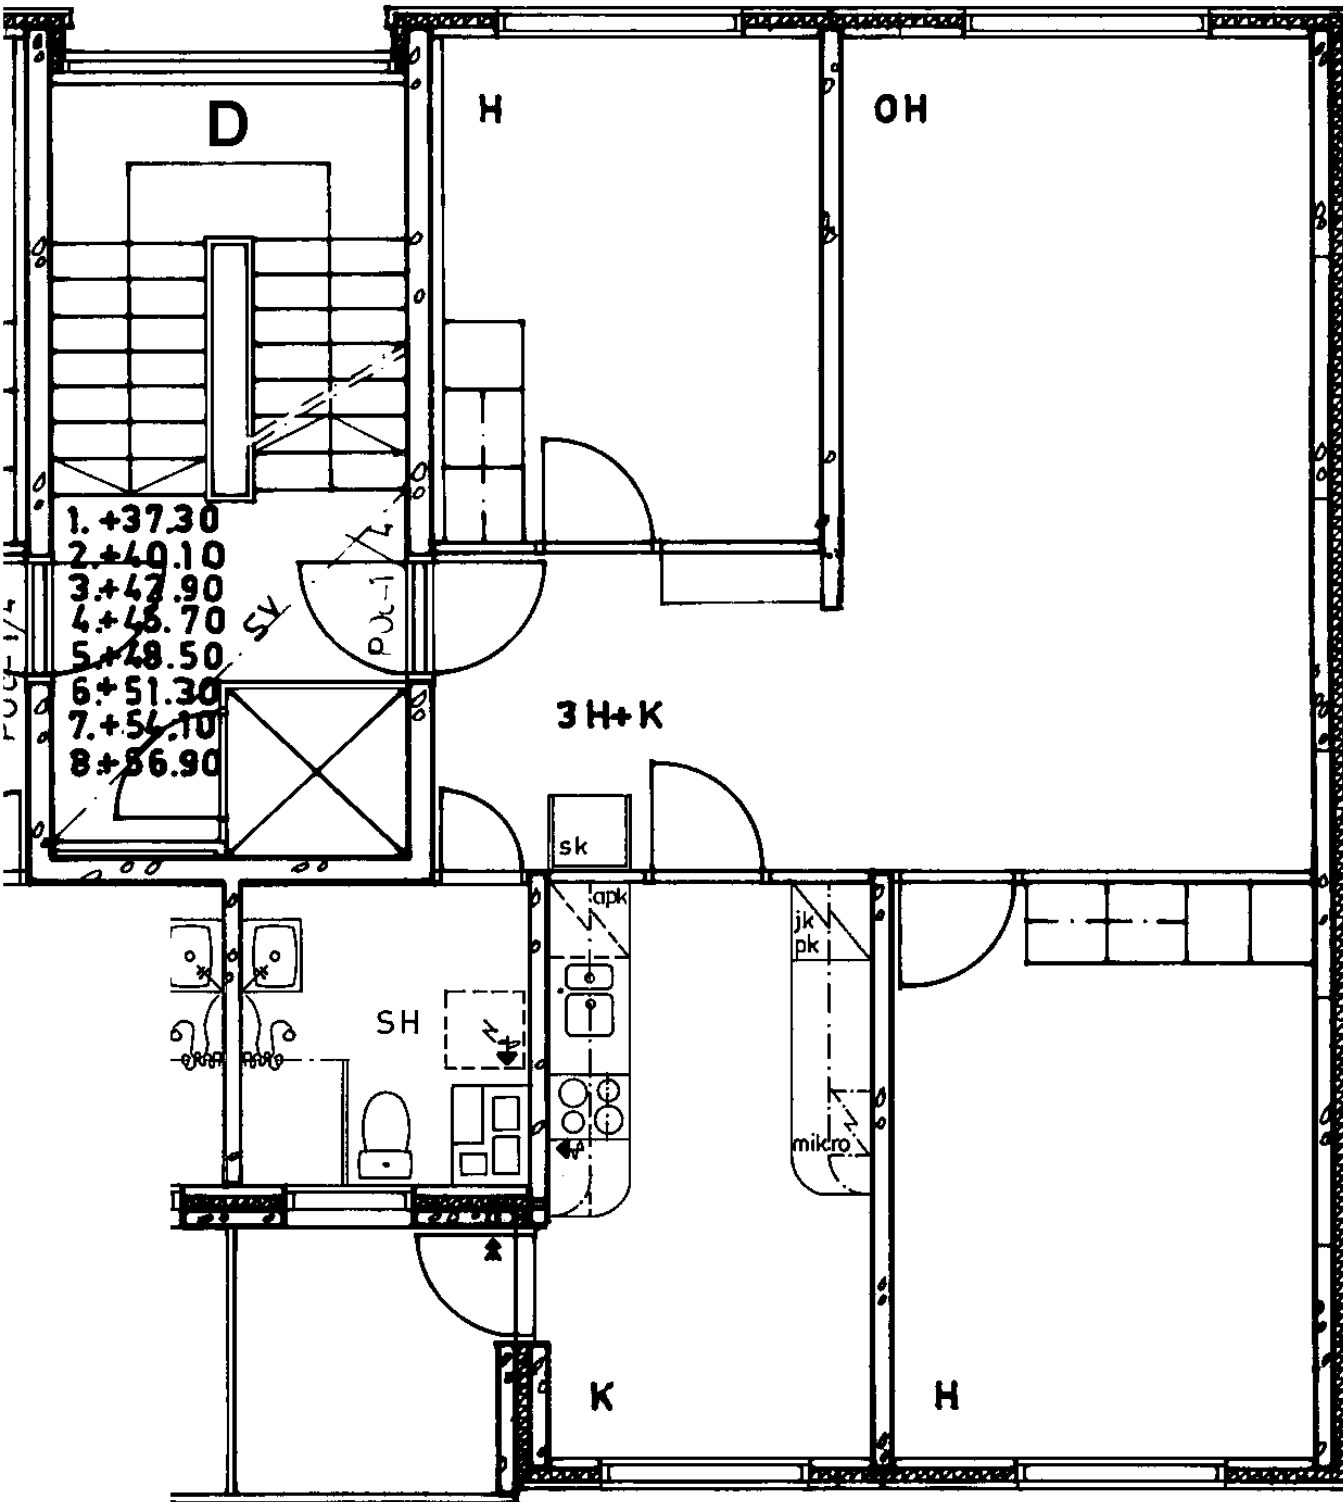

Pakastin

Talokylmiö

Huon.koht. ilmanvaihto

Parveke / Piha

Avoporras

4
X
X
X

82 / Kontulankaari 24 D 56

3 h + k 74,0 m²