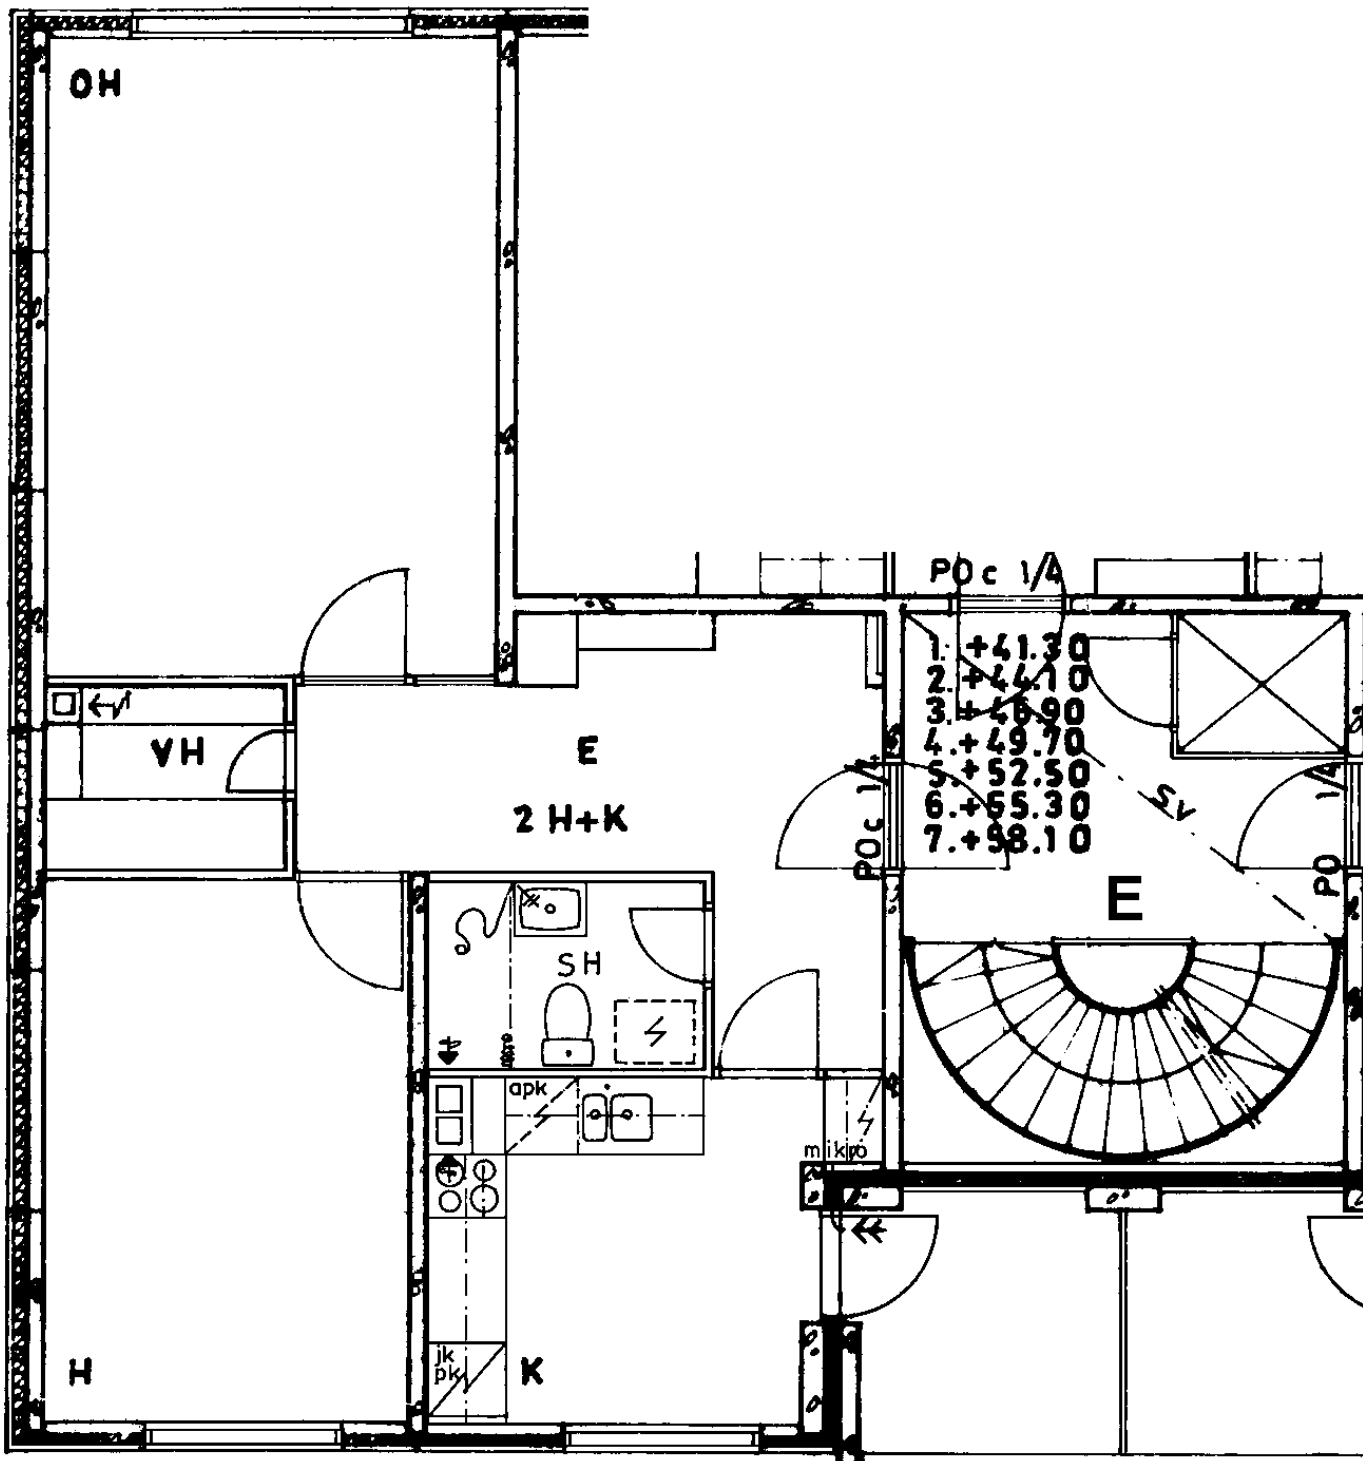

2 h + k   59,0 m²

Kerros

Hissi

Jääkaappi

Pakastin

Talokylmiö

Huon.koht. ilmanvaihto

Parveke / Piha

Avoporras

5
X
X
X