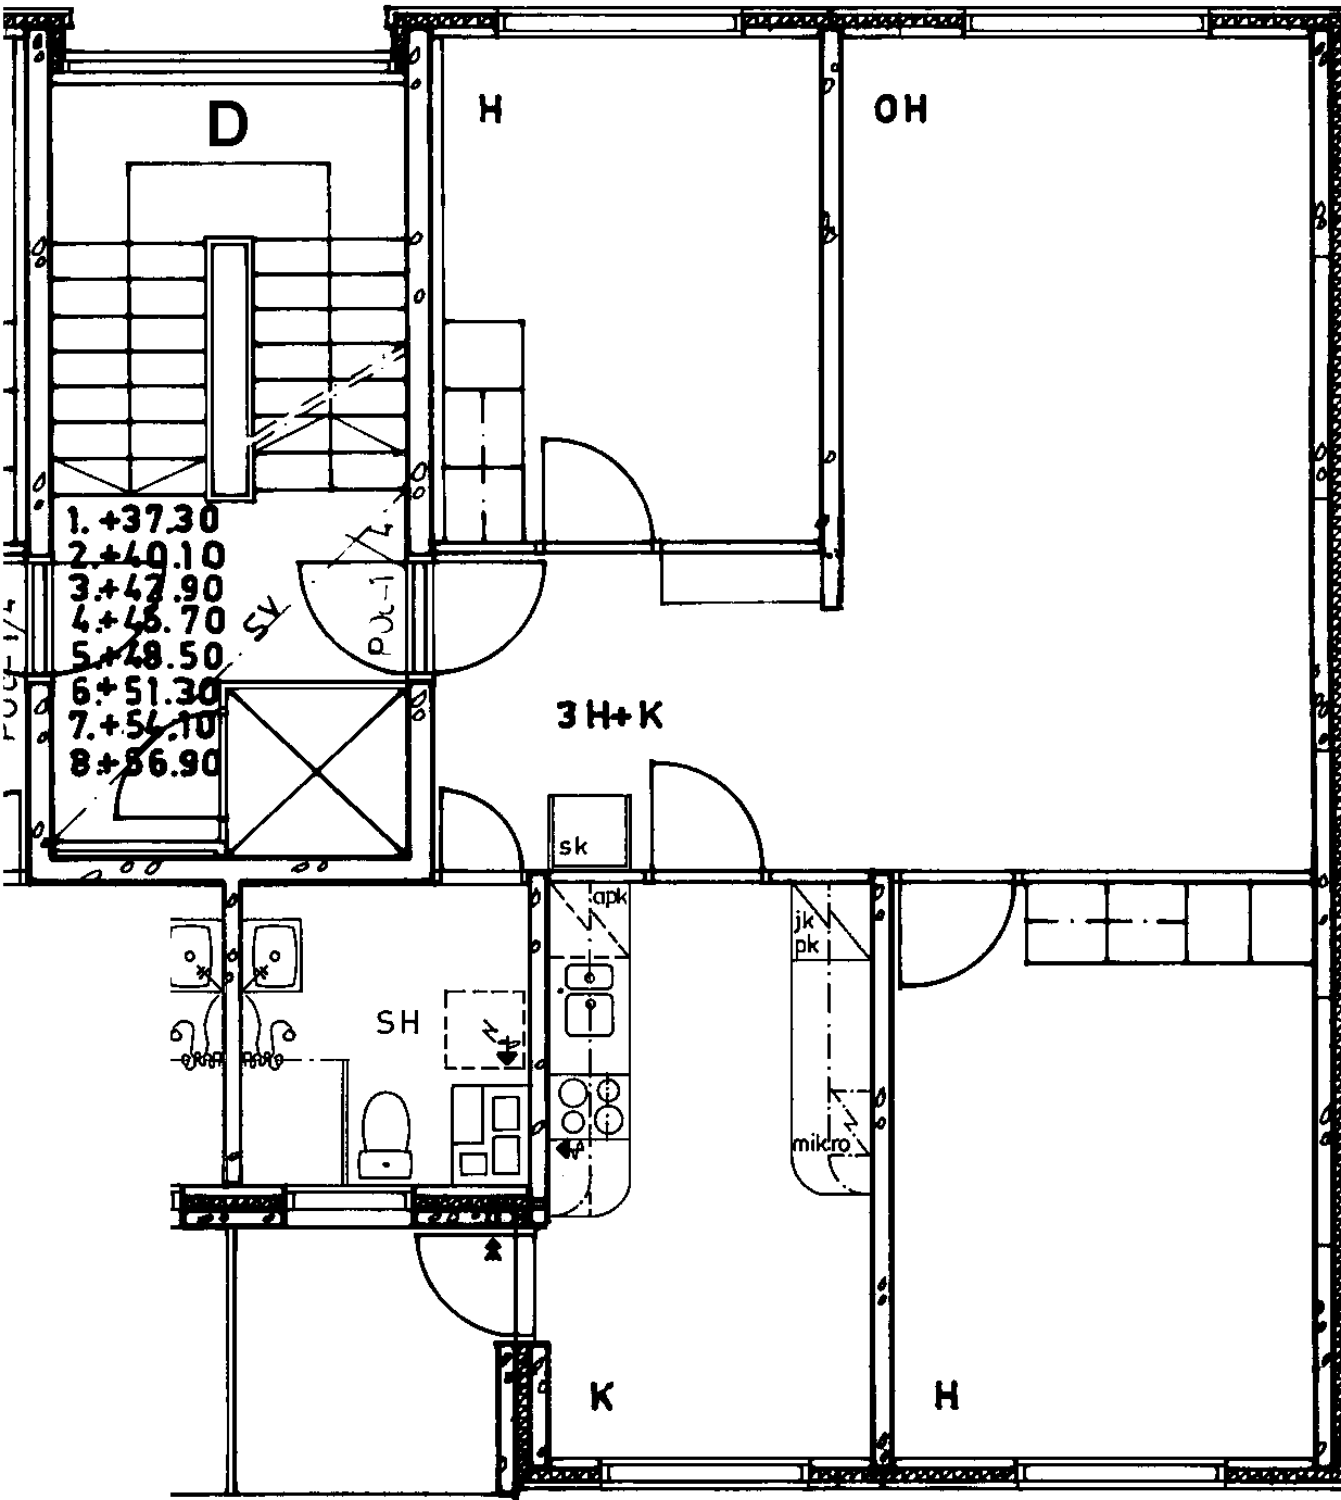

Avoporras

82 / Kontulankaari 24 D 52

3 h + k 74,0 m²

Kerros

Hissi

Jääkaappi

Pakastin

Talokylmiö