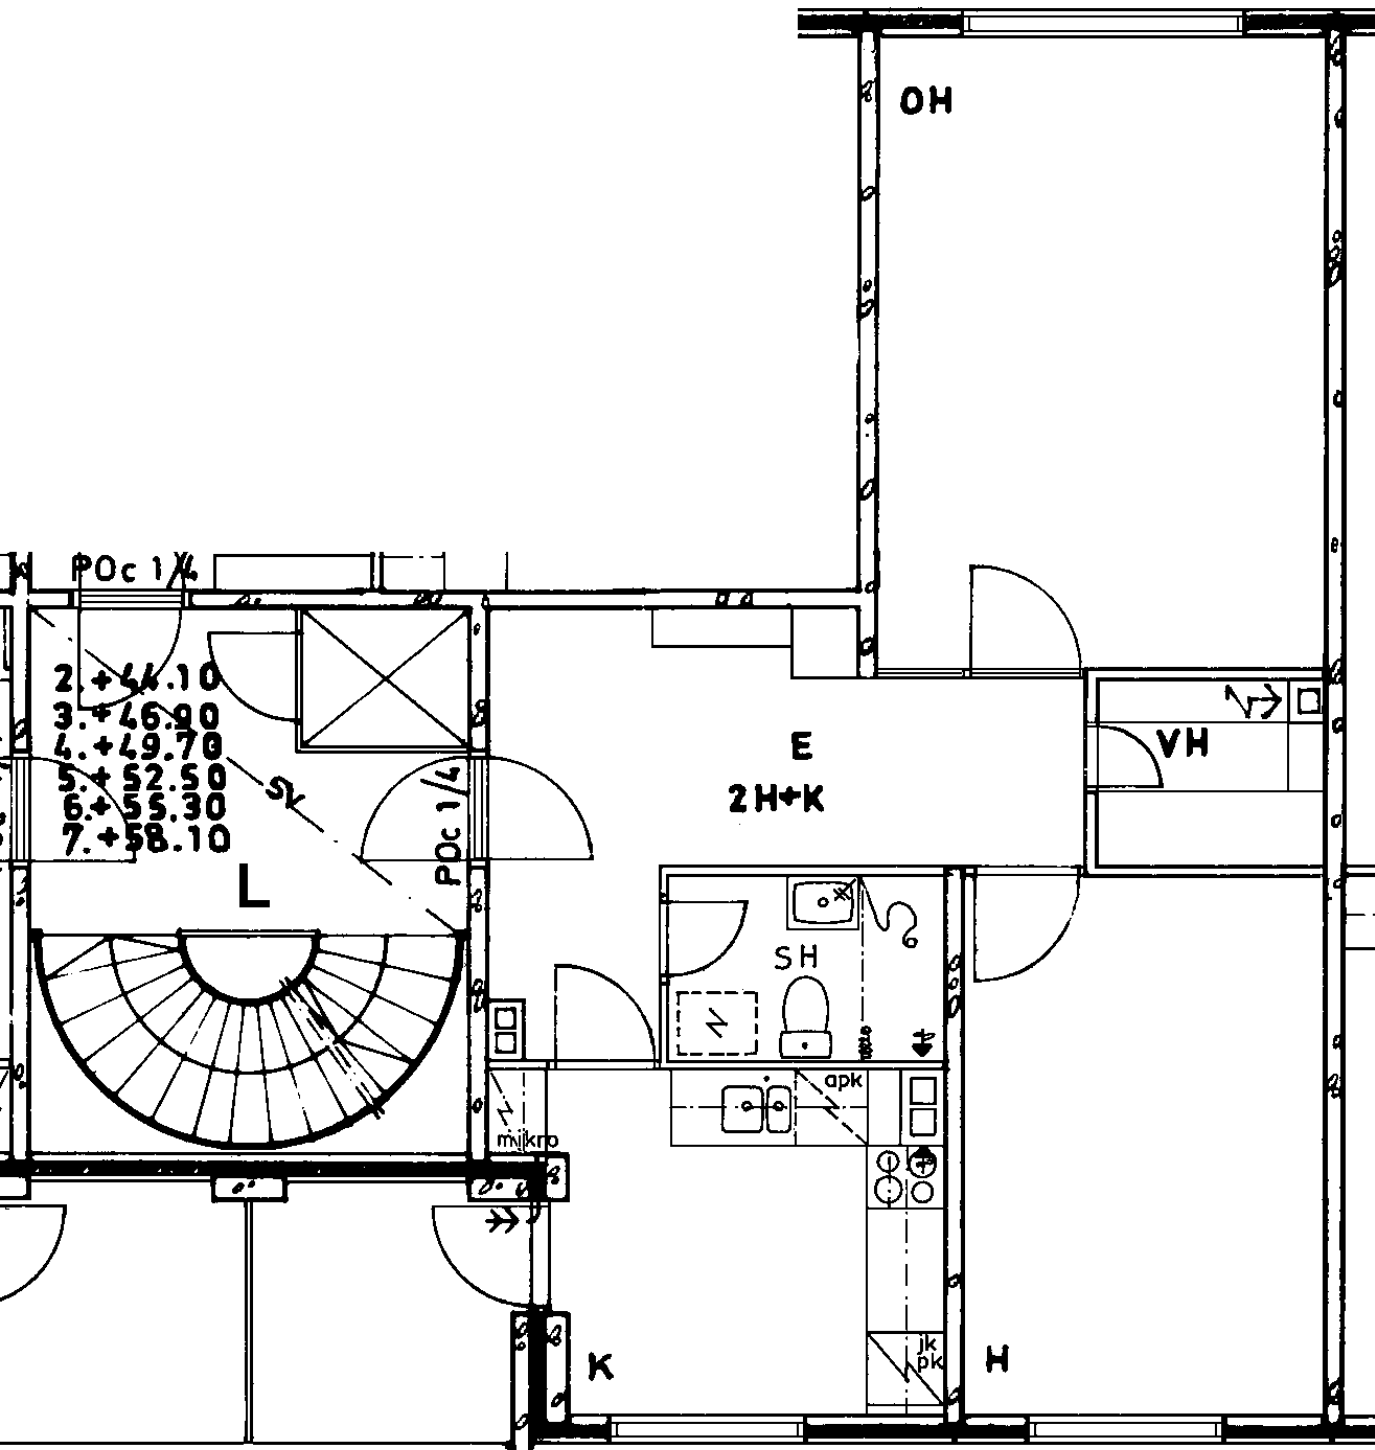

82 / Kontulankaari 24 L 190

2 h + k 59,0 m²

Kerros

Hissi

Jääkaappi

Pakastin

Talokylmiö

Huon.koht. ilmanvaihto

Parveke / Piha

Avoporras

3
X
X
X