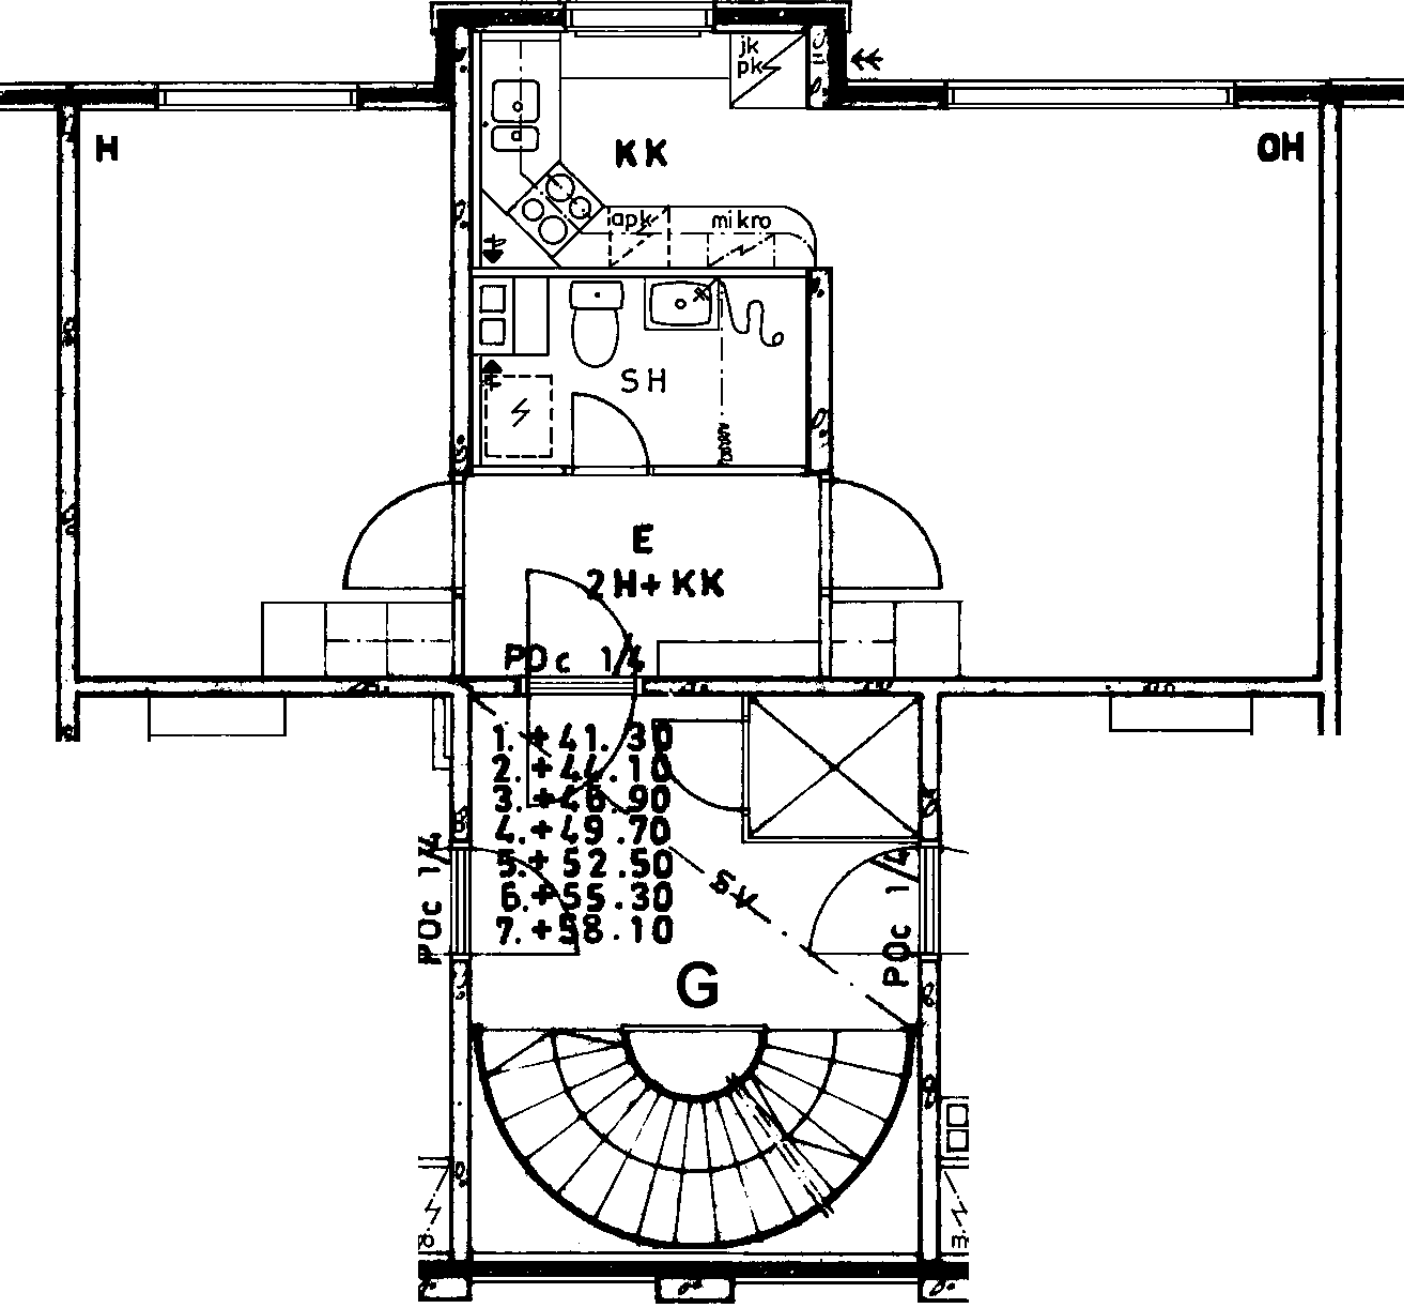

82 / Kontulankaari 24 G 111

2 h + kk   45,0 m²

Kerros	2
Hissi	X
Jääkaappi	
Pakastin	
Talokylmiö	X
Huon.koht. ilmanvaihto	
Parveke / Piha	
Avoporras