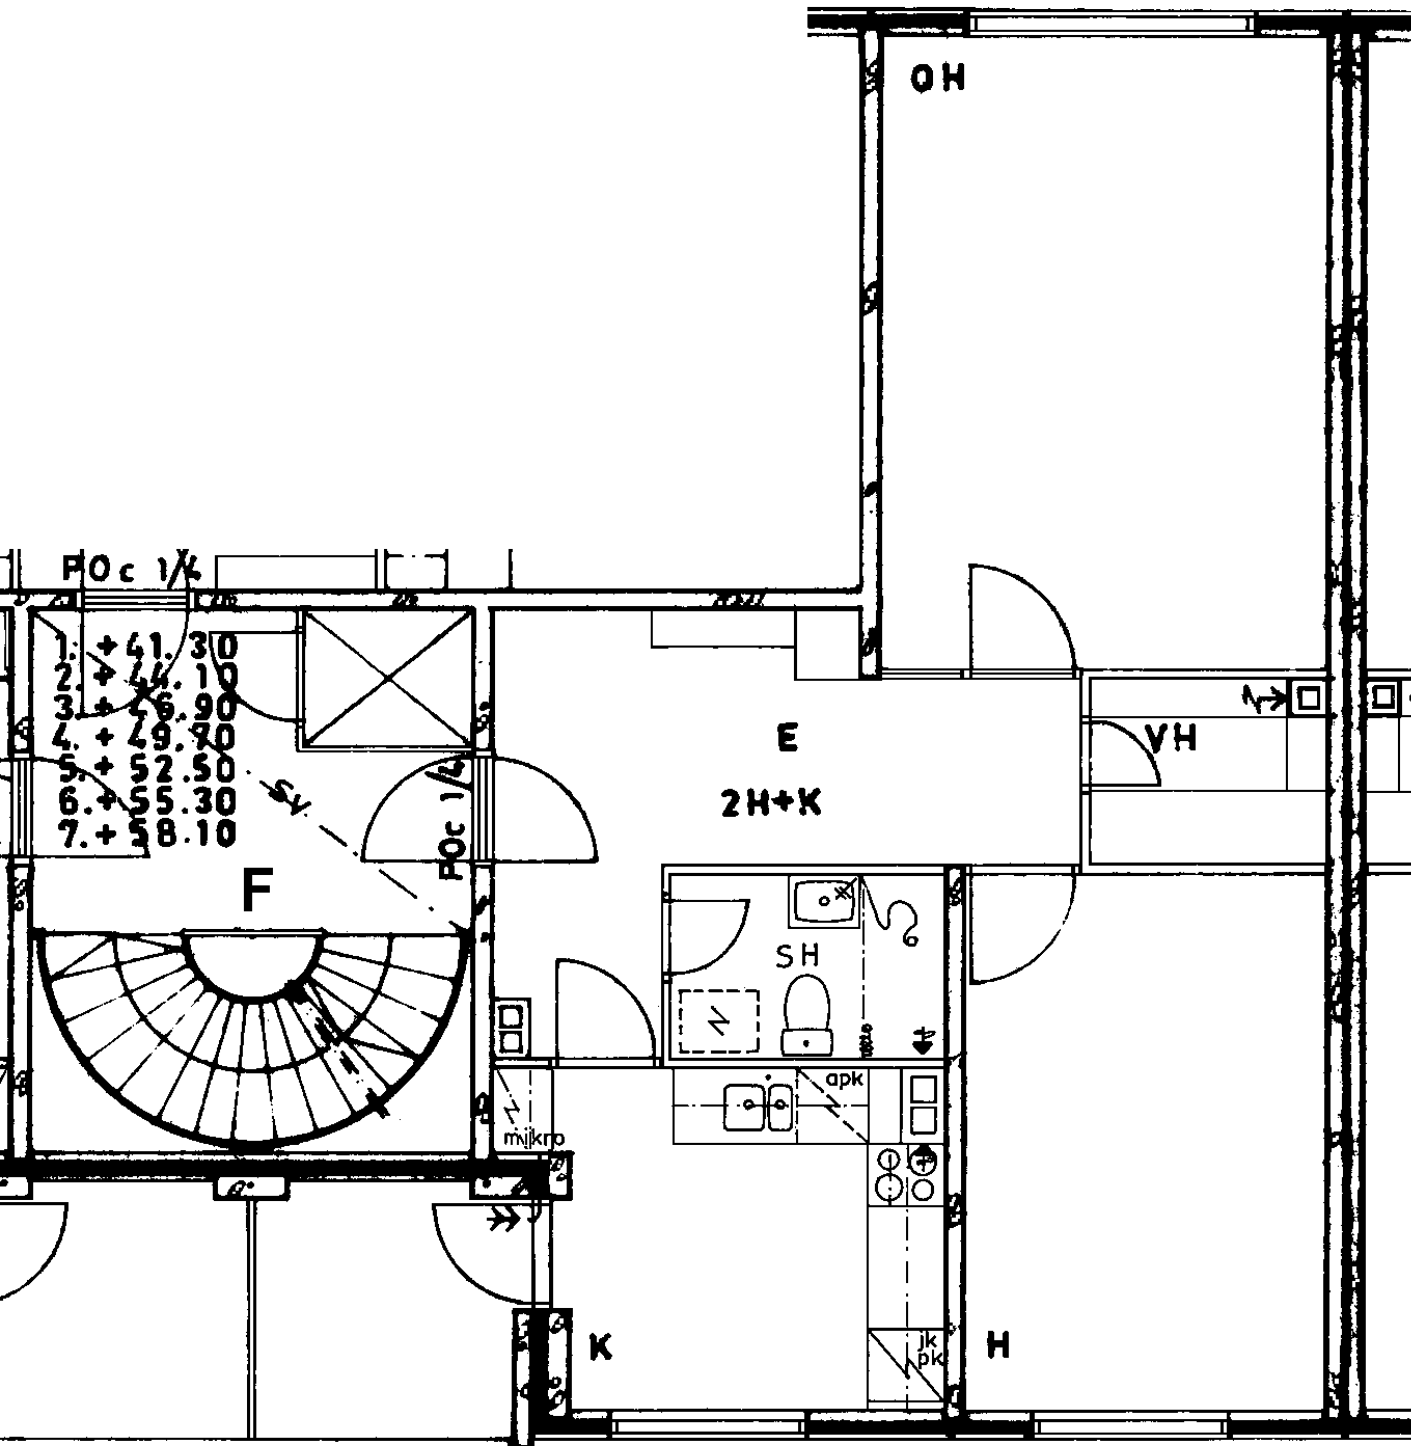

82 / Kontulankaari 24 F 100

2 h + k   59,0 m²

Kerros

Hissi

Jääkaappi

Pakastin

Talokylmiö

Huon.koht. ilmanvaihto

Parveke / Piha

Avoporras

5
X
X
X