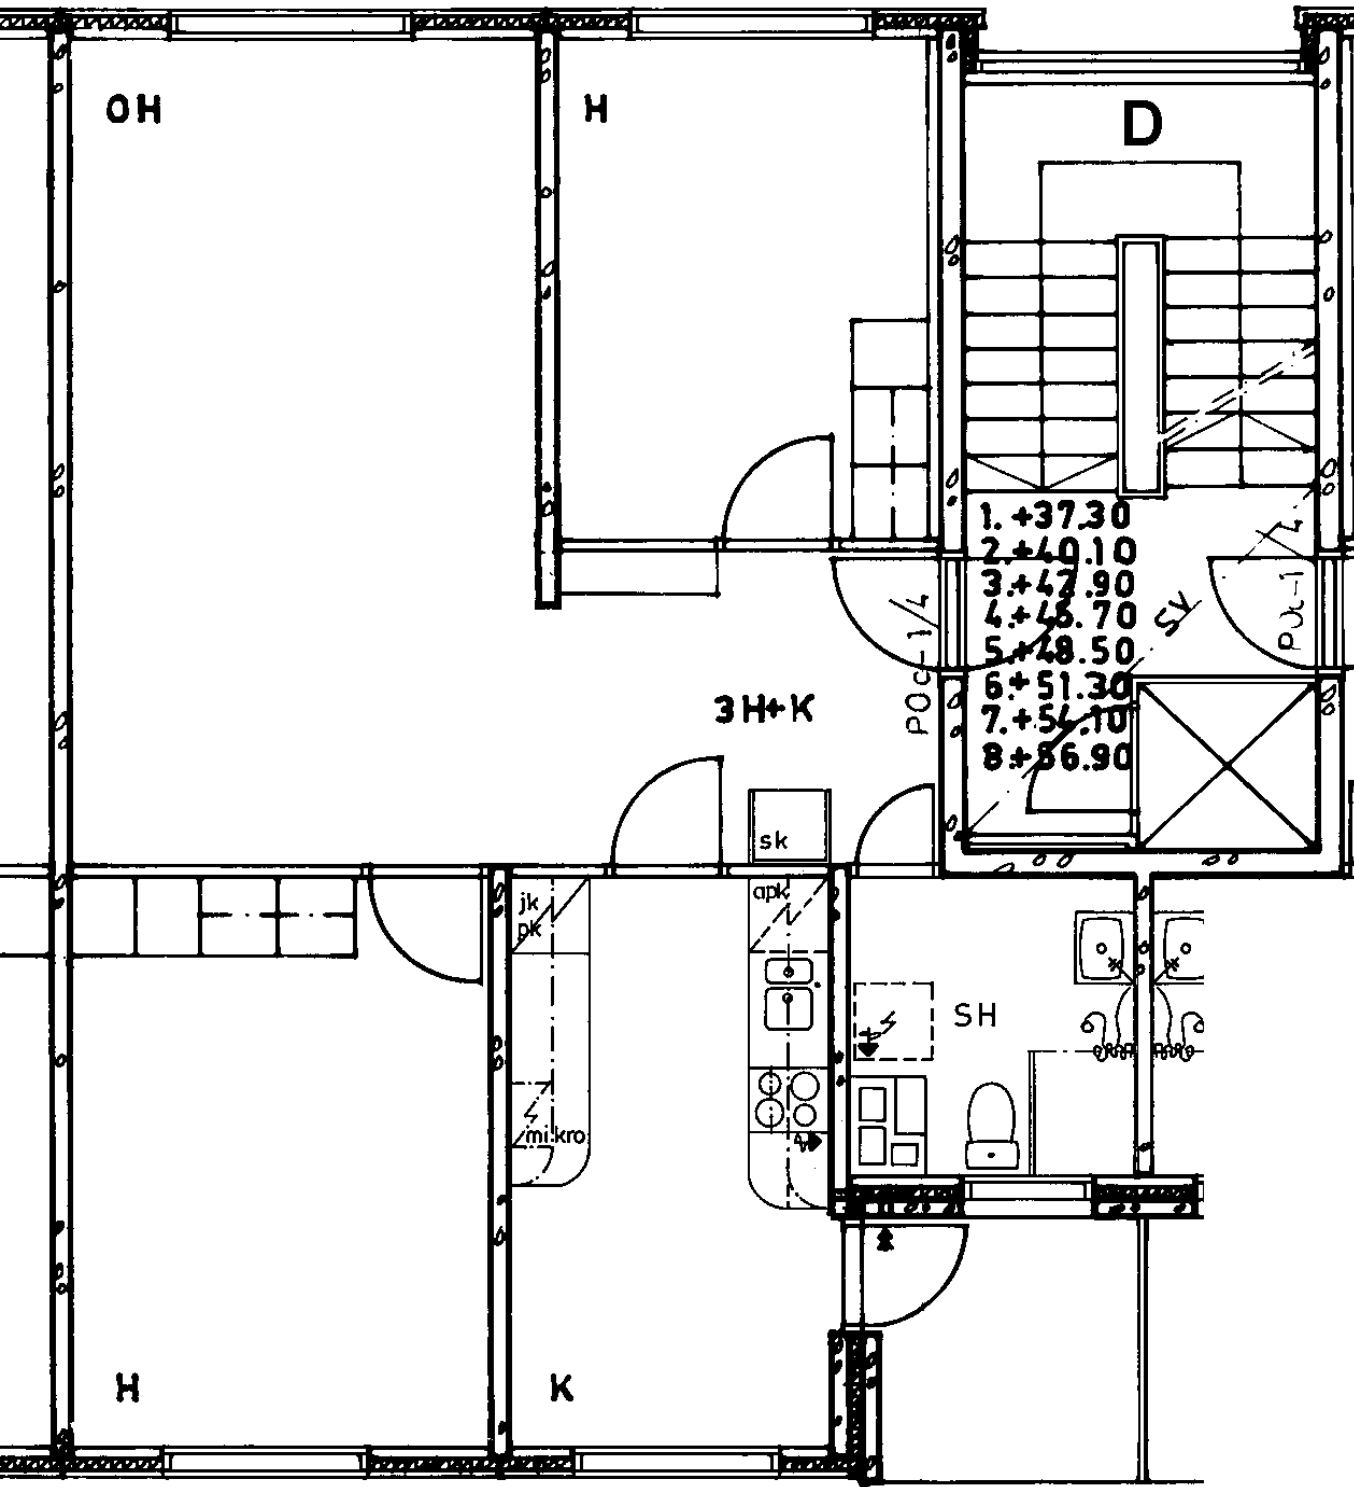

3 h + k   74,0 m²

Kerros

Hissi

Jääkaappi

Pakastin

Talokylmiö

Huon.koht. ilmanvaihto

Parveke / Piha

Avoporras

7
X
X
X