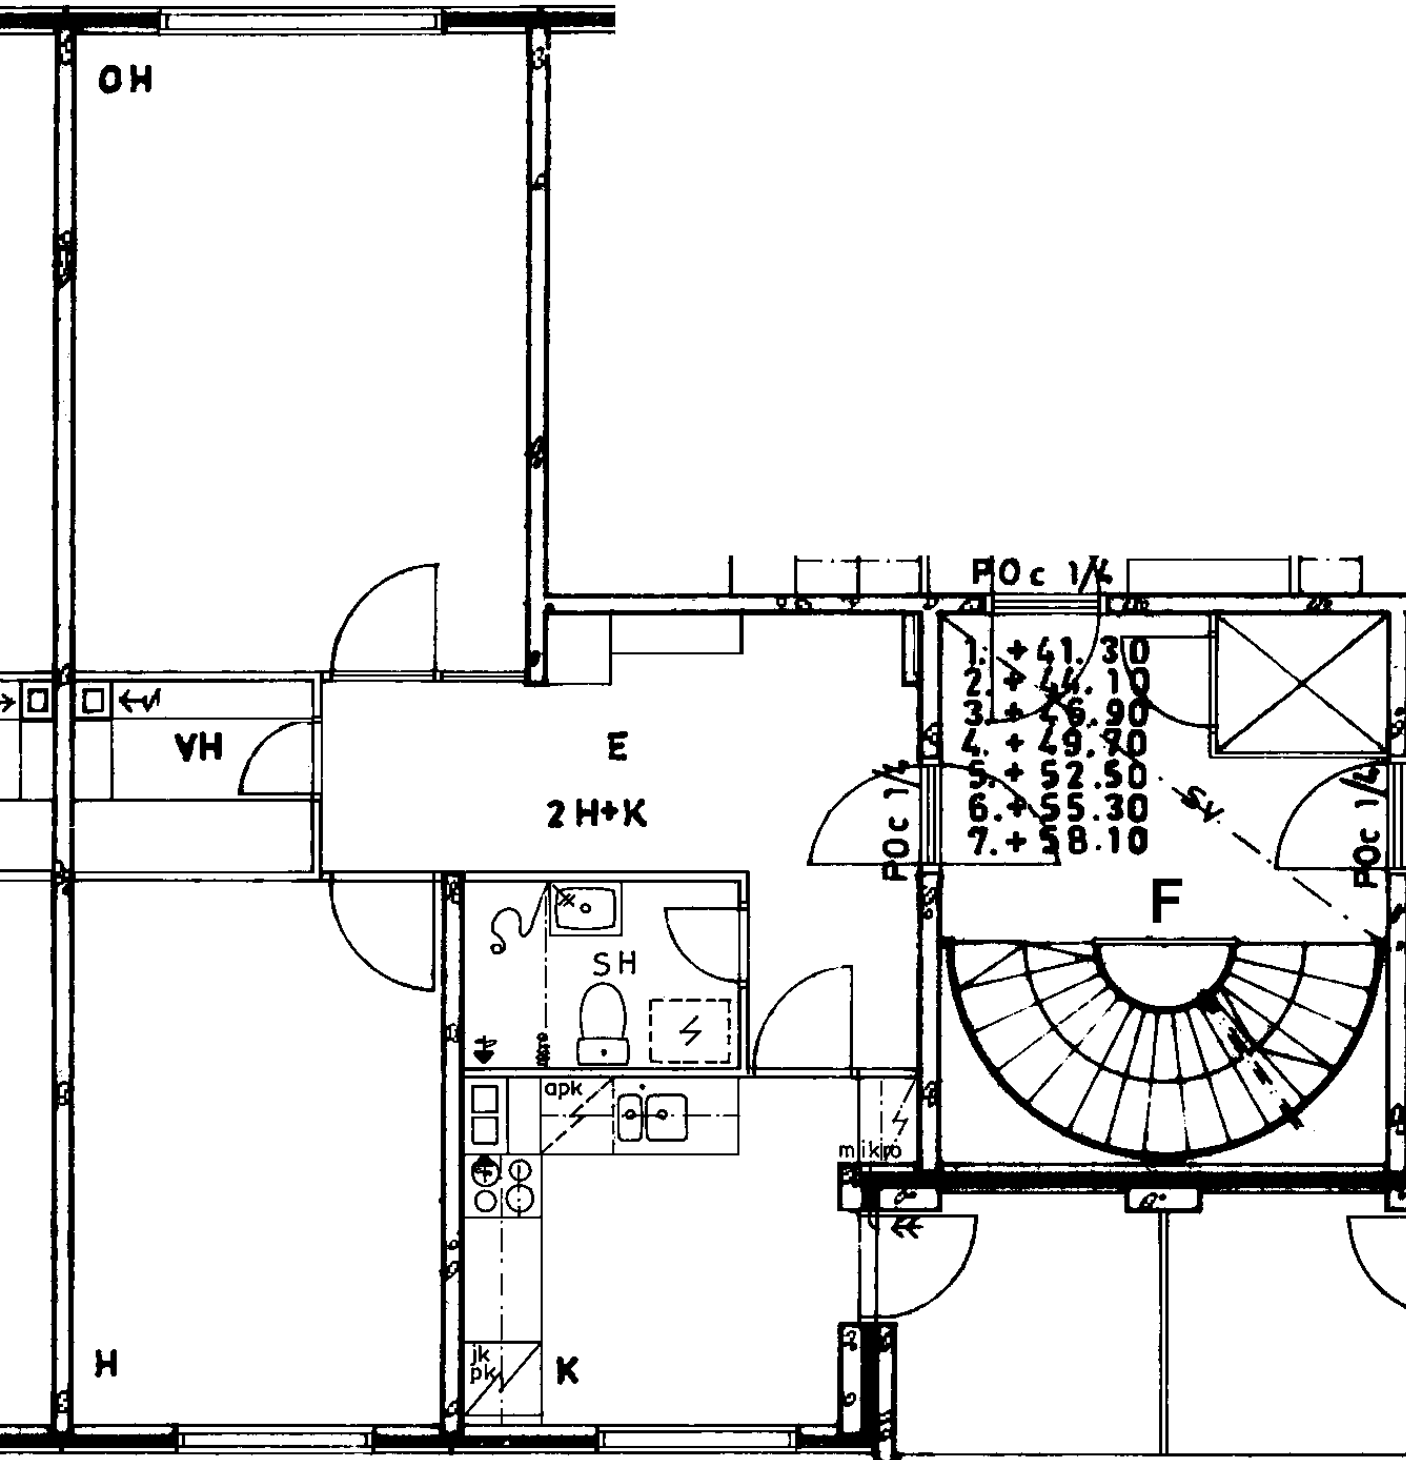

Talokylmiö

Huon.koht. ilmanvaihto

Parveke / Piha

Avoporras

2
X
X

	POc 1/4
1.	+ 41.30
2.	+ 44.10
3.	+ 46.90
4.	+ 49.70
5.	+ 52.50
6.	+ 55.30
7.	+ 58.10

2 h + k 59,0 m²

Kerros	2
Hissi	X
Jääkaappi	
Pakastin	
Talokylmiö	X
Huon.koht. ilmanvaihto	
Parveke / Piha	X
Avoporras	