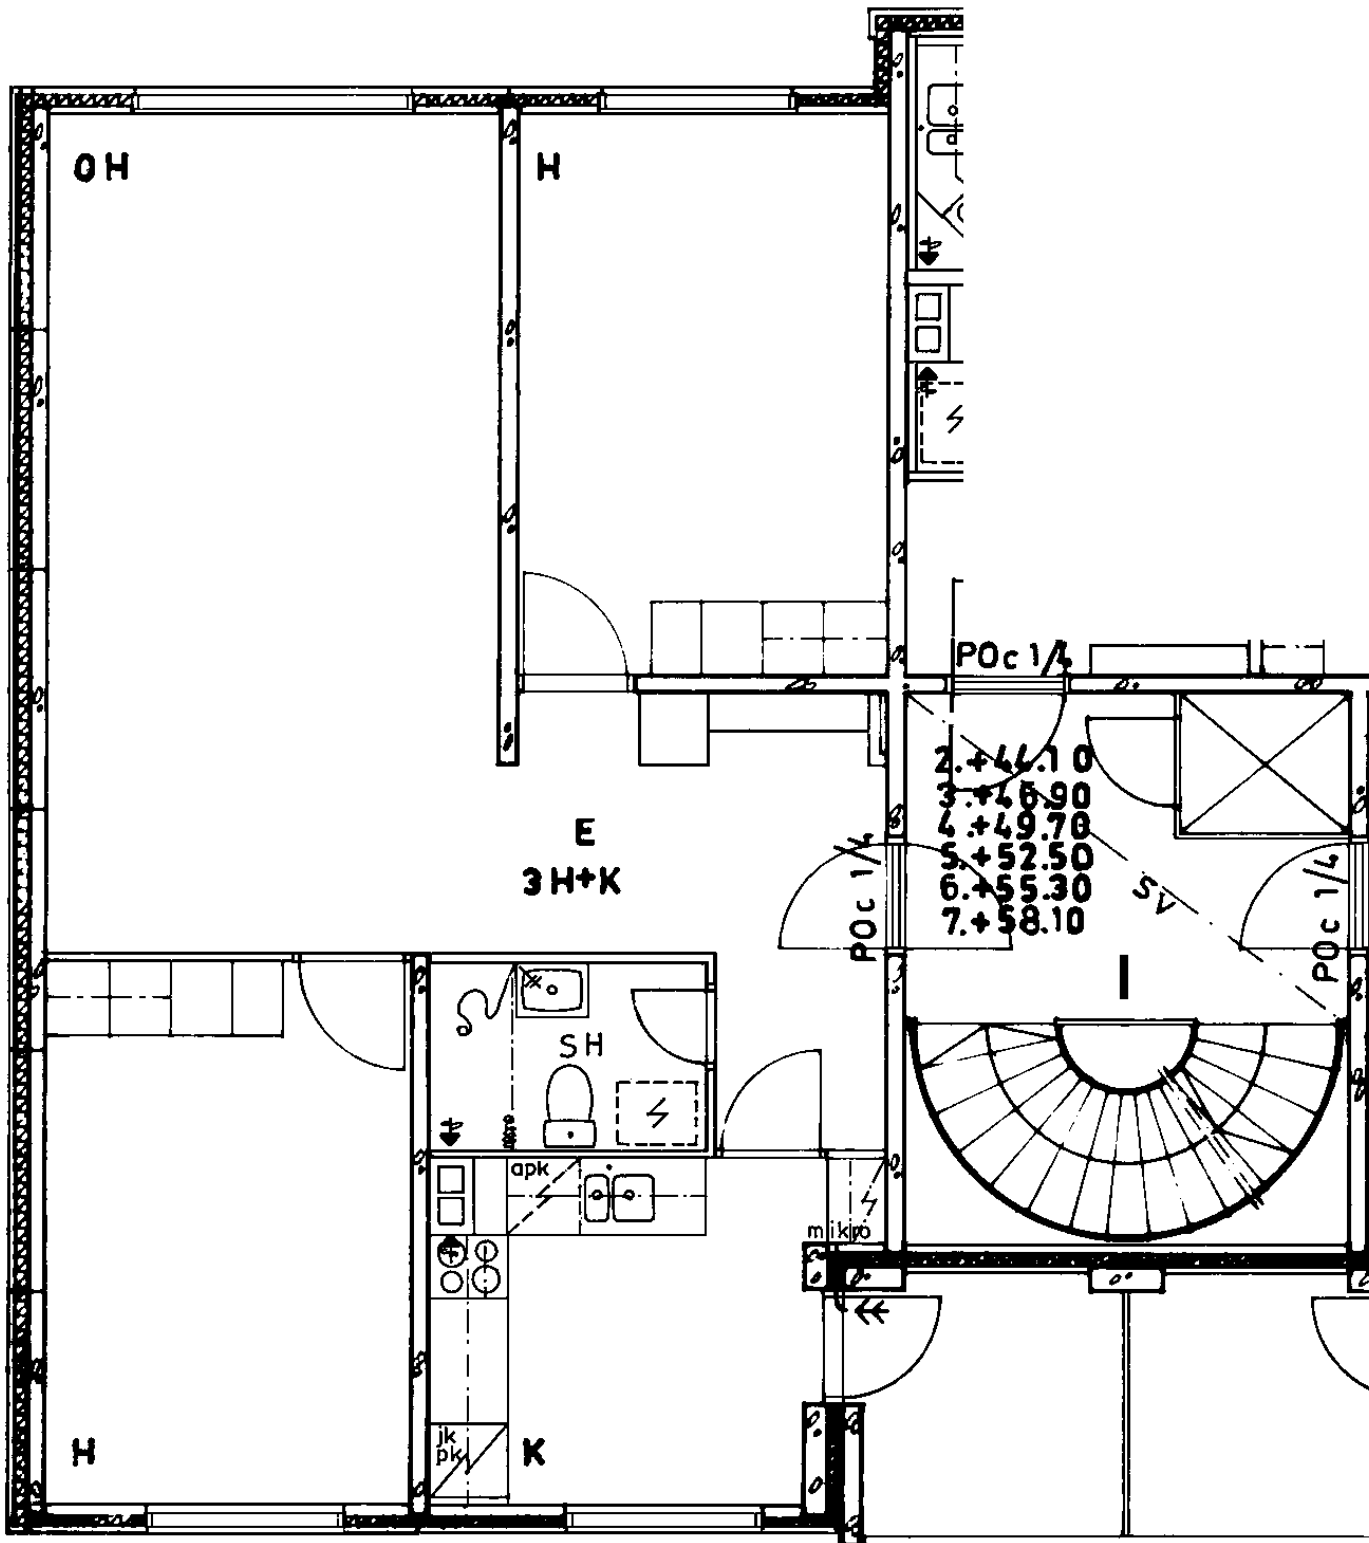

82 / Kontulankaari 24 I 150

3 h + k

72,5 m²

Kerros

4

Hissi

X

Jääkaappi

Pakastin

Talokylmiö

X

Huon.koht. ilmanvaihto

Parveke / Piha

X

Avoporras