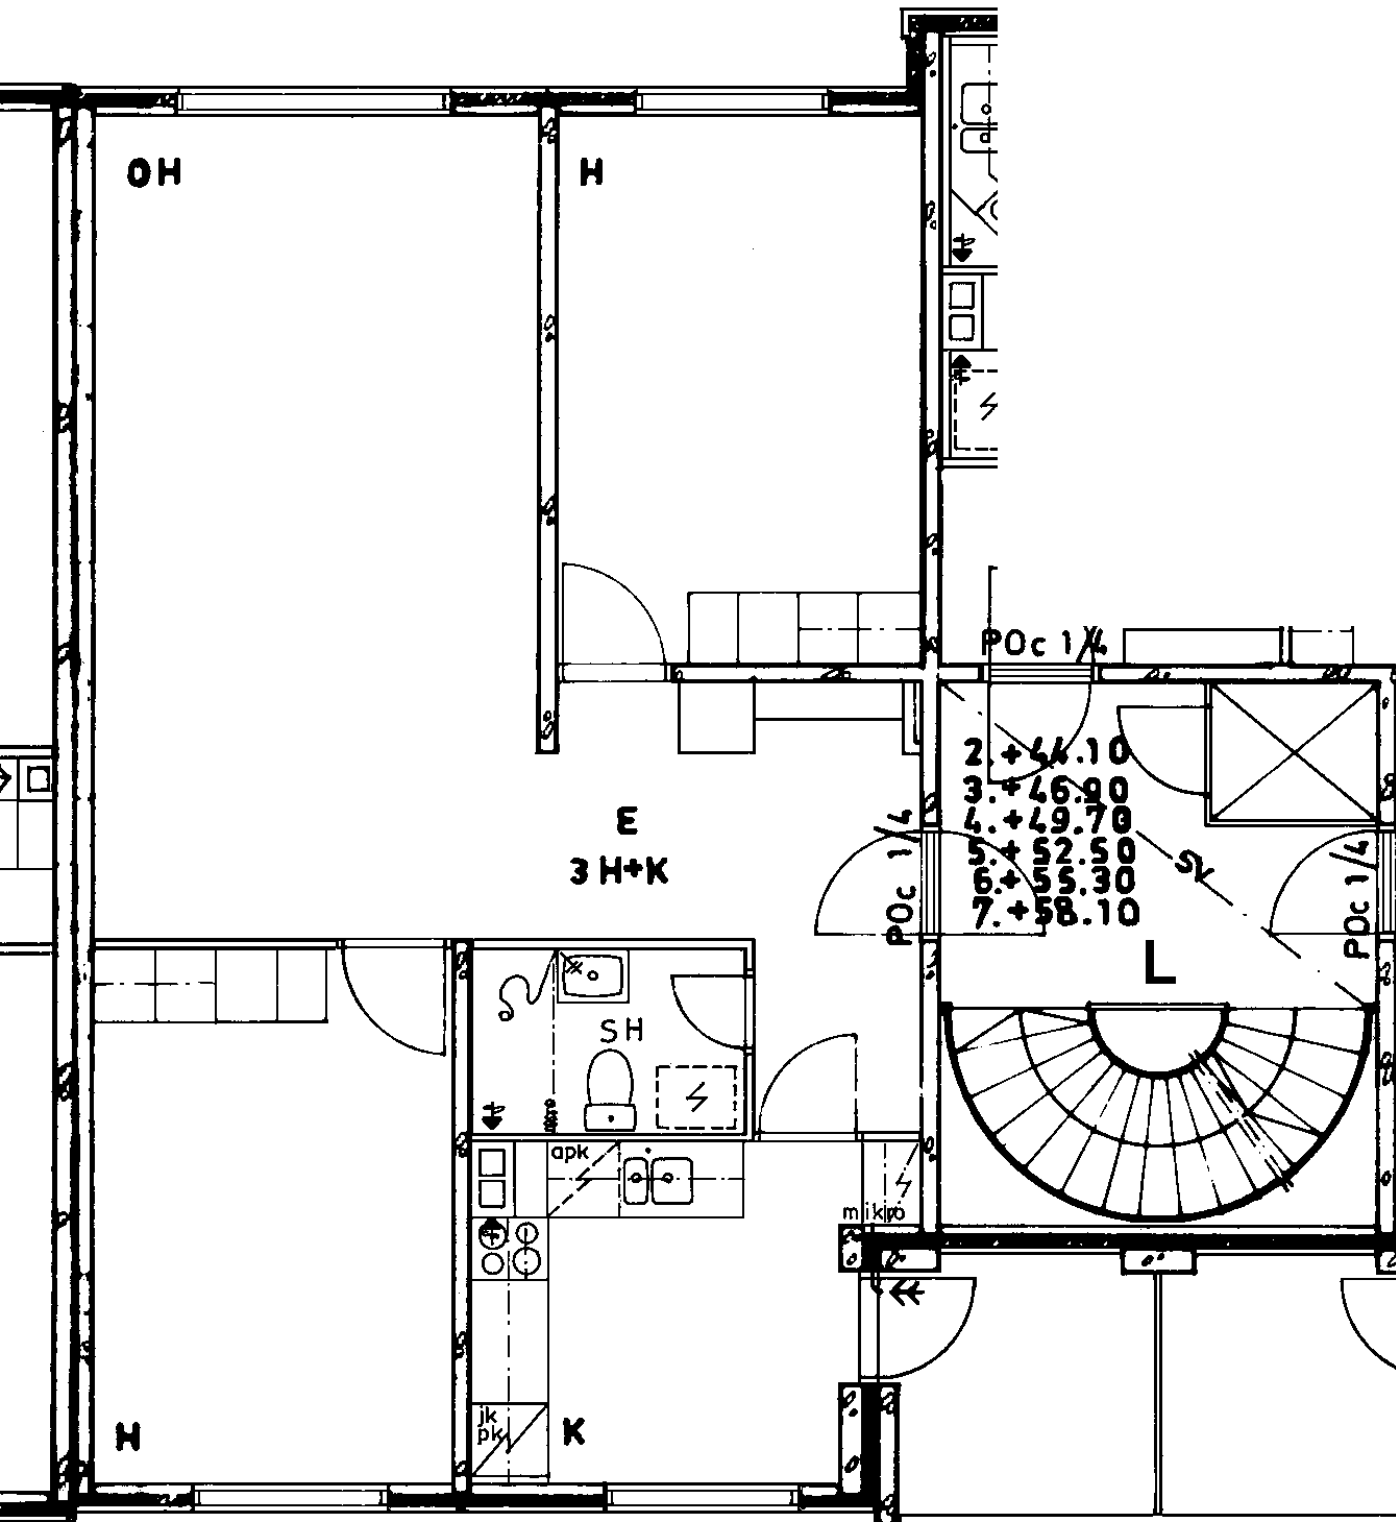

82 / Kontulankaari 24 L 191

3 h + k   73,0 m²

Kerros	4
Hissi	X
Jääkaappi	
Pakastin	
Talokylmiö	X
Huon.koht. ilmanvaihto	
Parveke / Piha	X
Avoporras