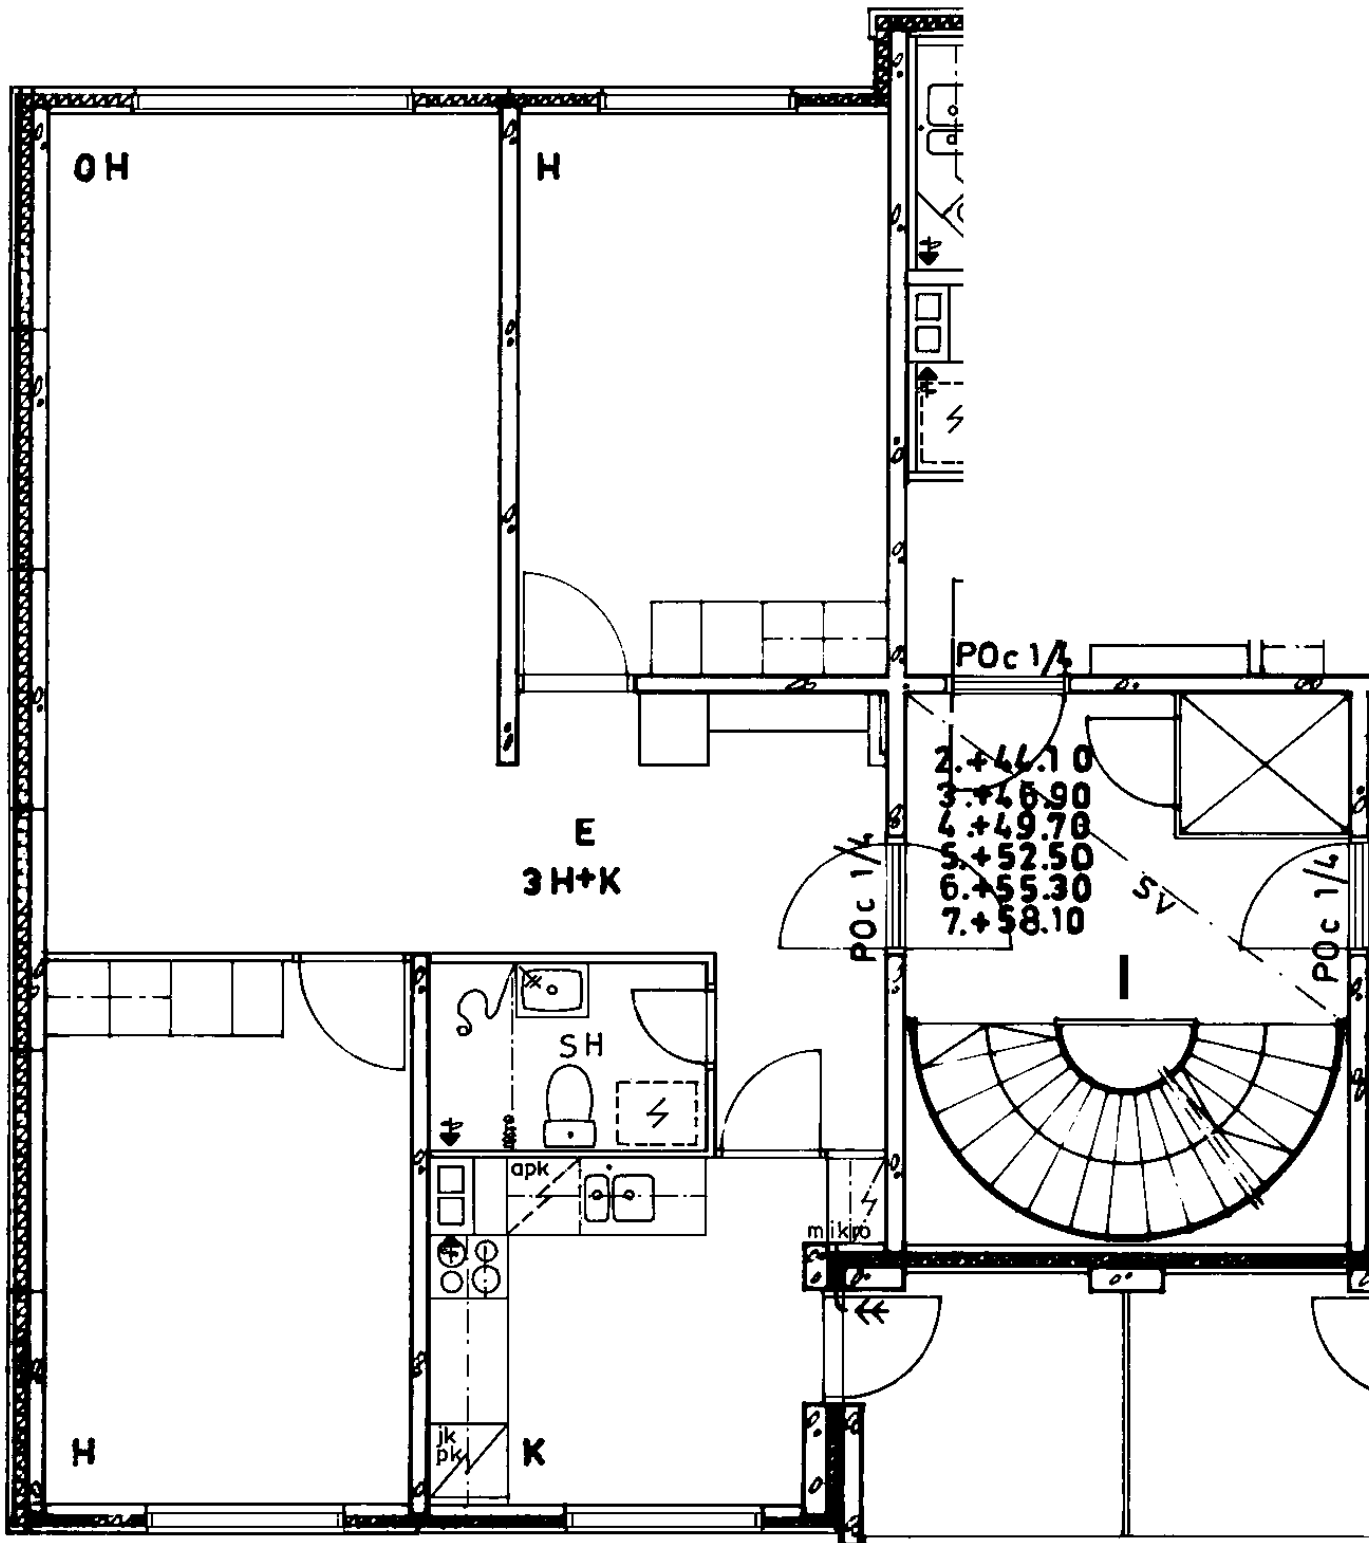

Parveke / Piha

Avoporras

4
X
X
X

82 / Kontulankaari 24 | 153

3 h + k 72,5 m²

Kerros

Hissi

Jääkaappi