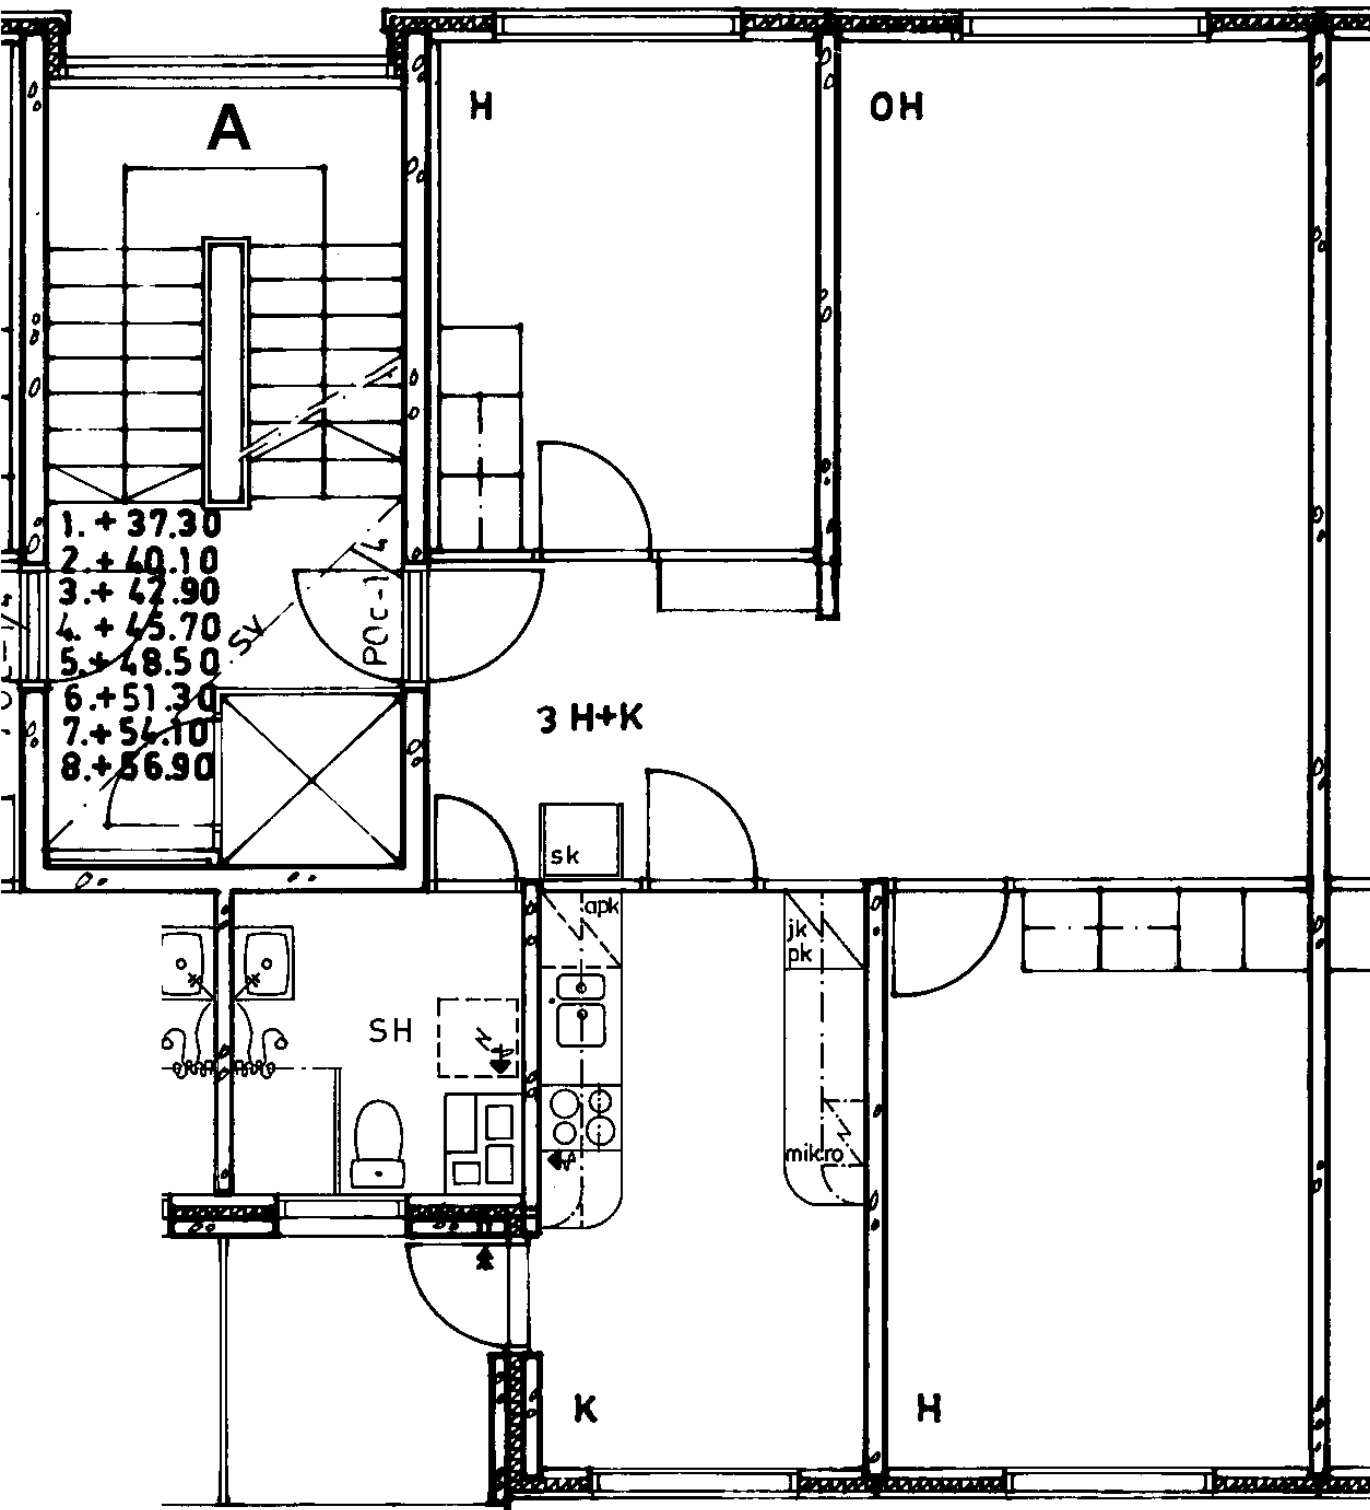

Huon.koht. ilmanvaihto

Parveke / Piha

X

Avoporras

82 / Kontulankaari 24 A 10

3 h + k 74,0 m²

Kerros

Hissi