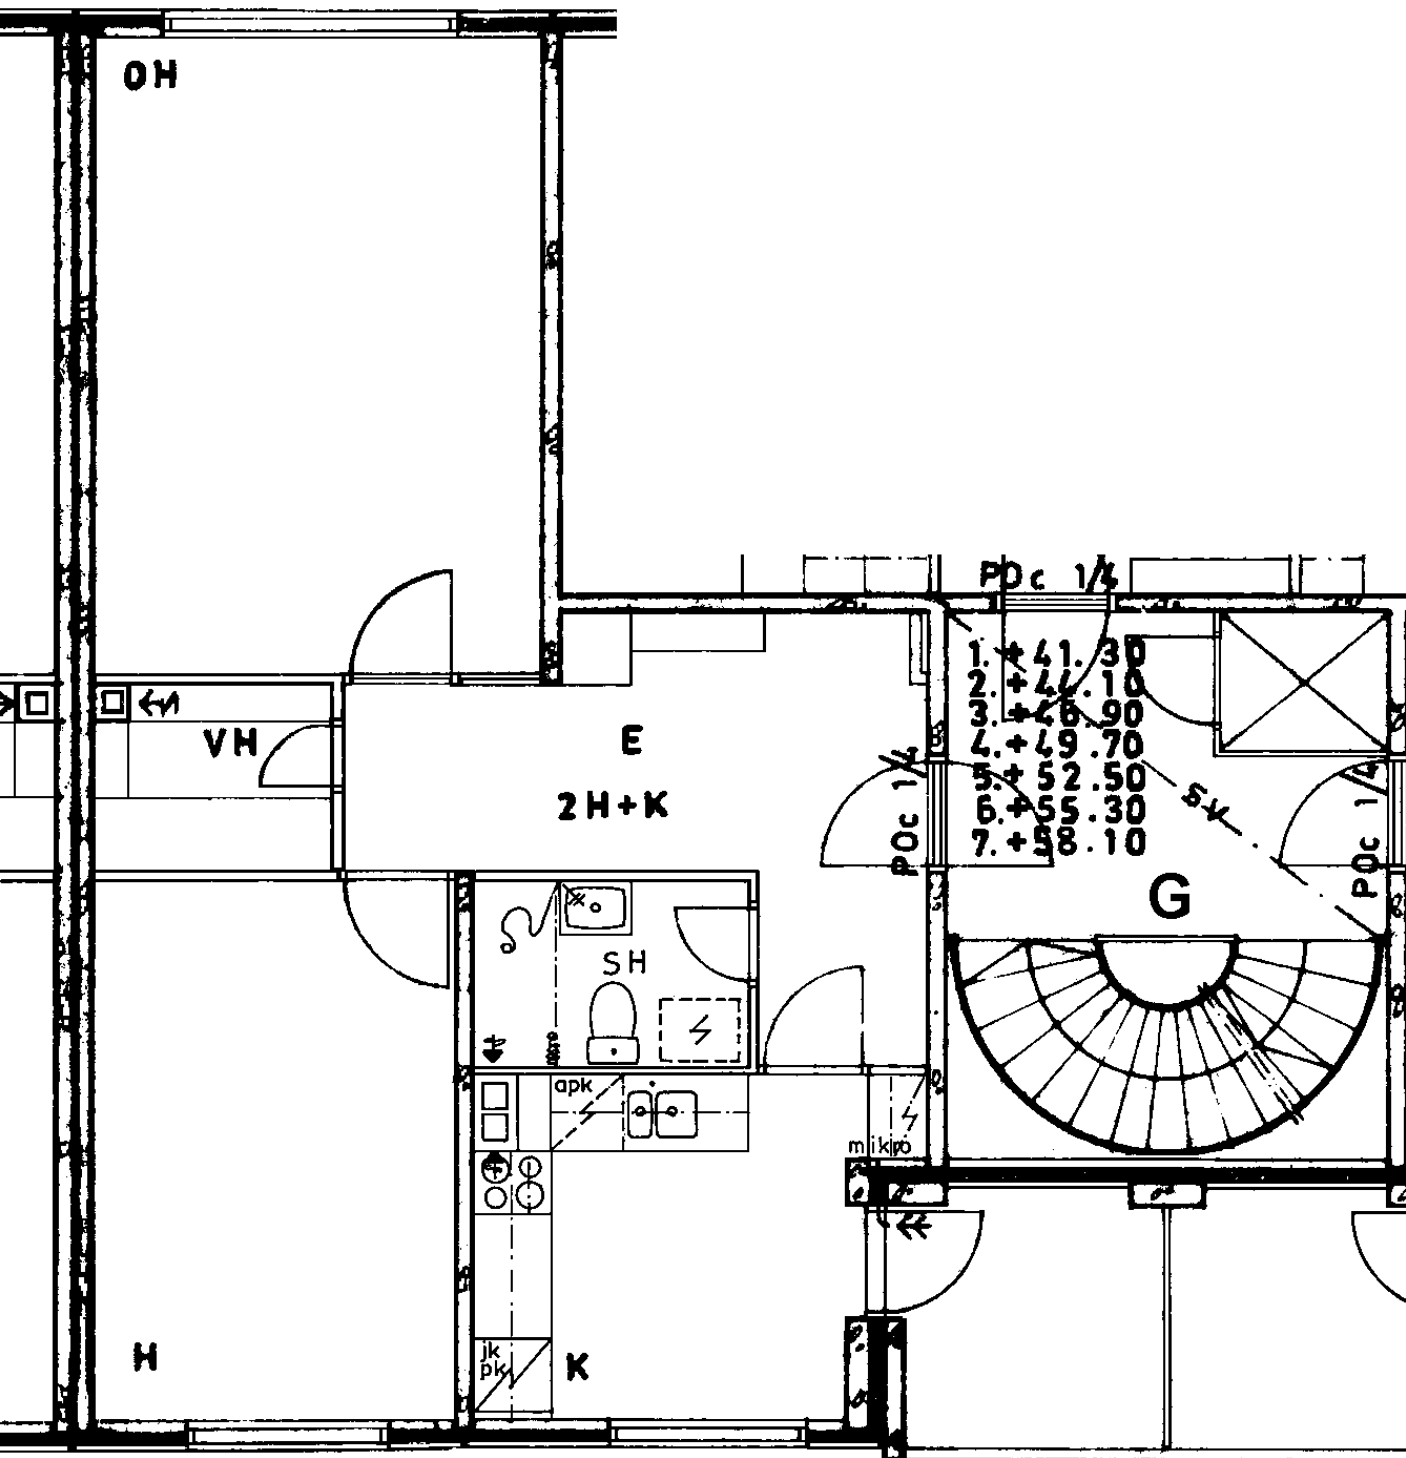

Pakastin

Talokylmiö

Huon.koht. ilmanvaihto

Parveke / Piha

Avoporras

1
X
X
X

2 h + k 59,0 m²

Kerros	2
Hissi	X
Jääkaappi	
Pakastin	
Talokylmiö	X
Huon.koht. ilmanvaihto	
Parveke / Piha	X
Avoporras	