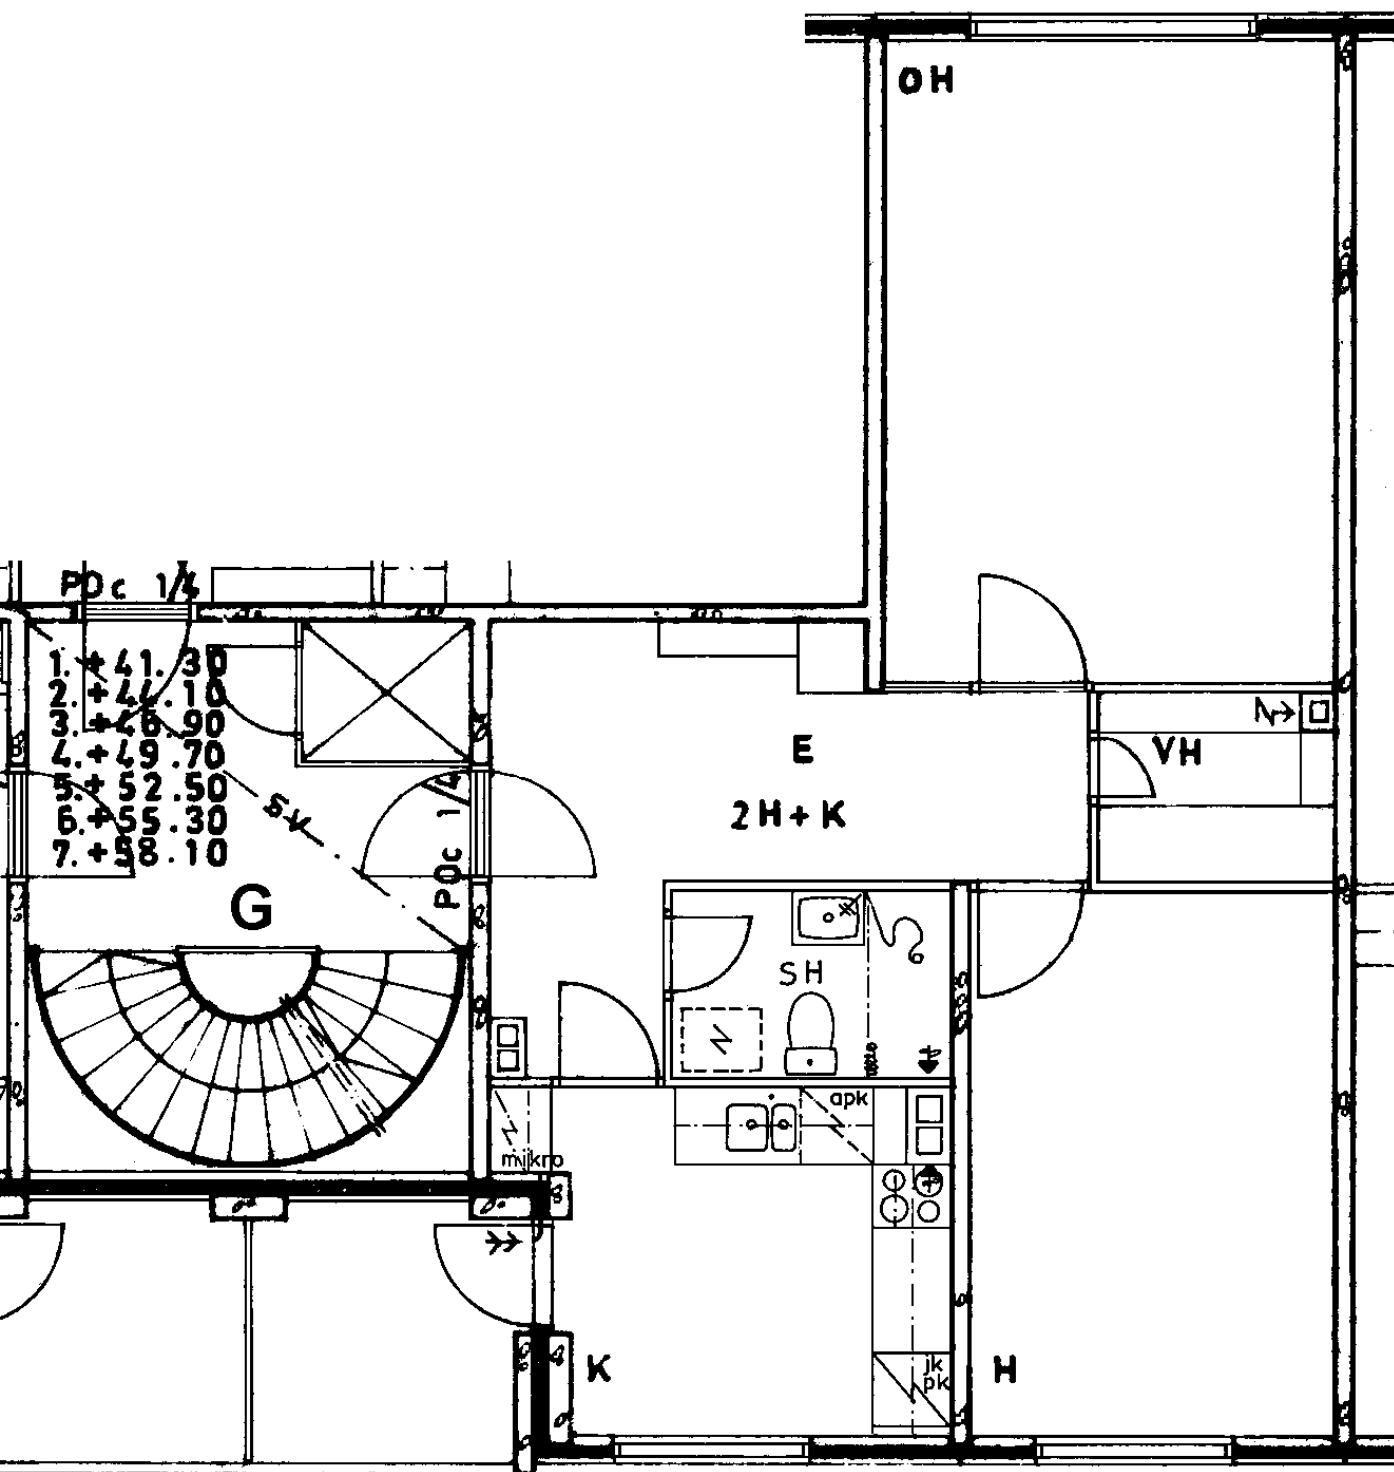

2 h + k 59,0 m²

Kerros

Hissi

Jääkaappi

Pakastin

Talokylmiö

Huon.koht. ilmanvaihto

Parveke / Piha

Avoporras

6

X

X

X