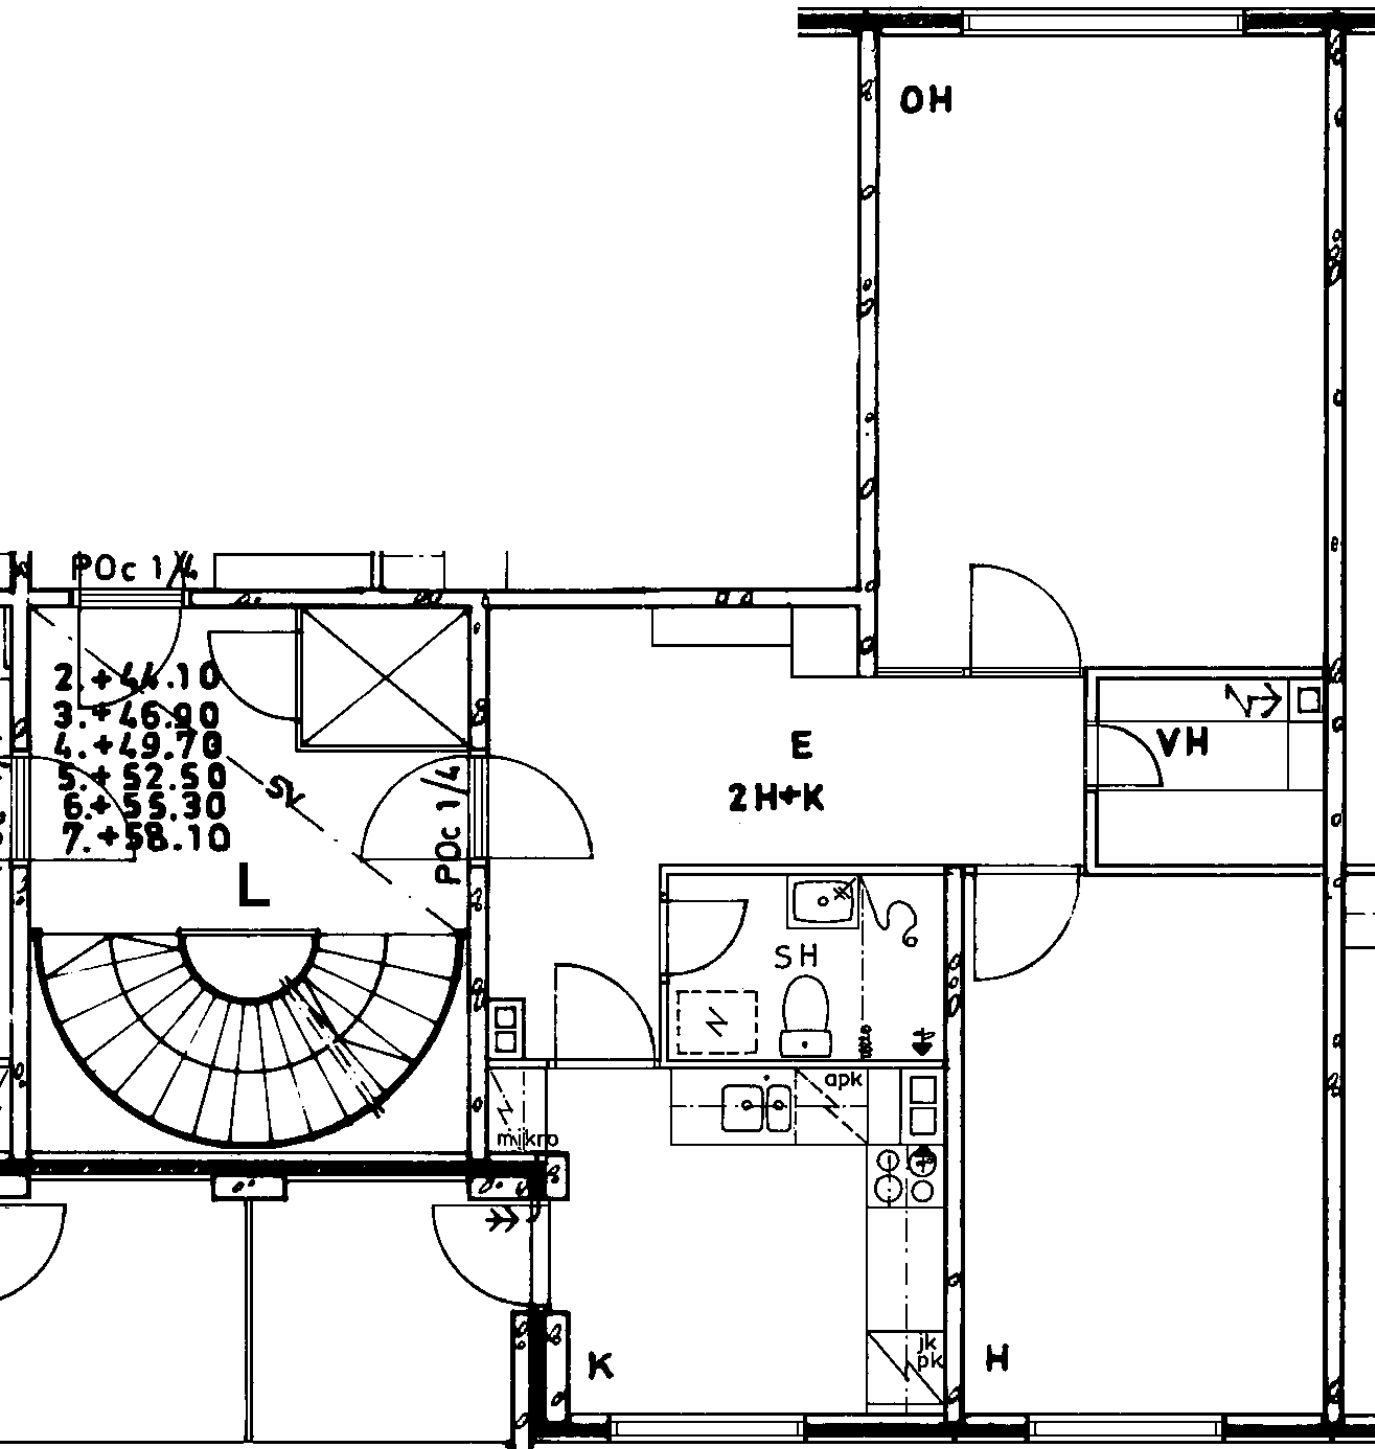

82 / Kontulankaari 24 L 187

2 h + k 59,0 m²

Kerros

Hissi

Jääkaappi

Pakastin

Talokylmiö

Huon.koht. ilmanvaihto

Parveke / Piha

Avoporras

2
X
X
X