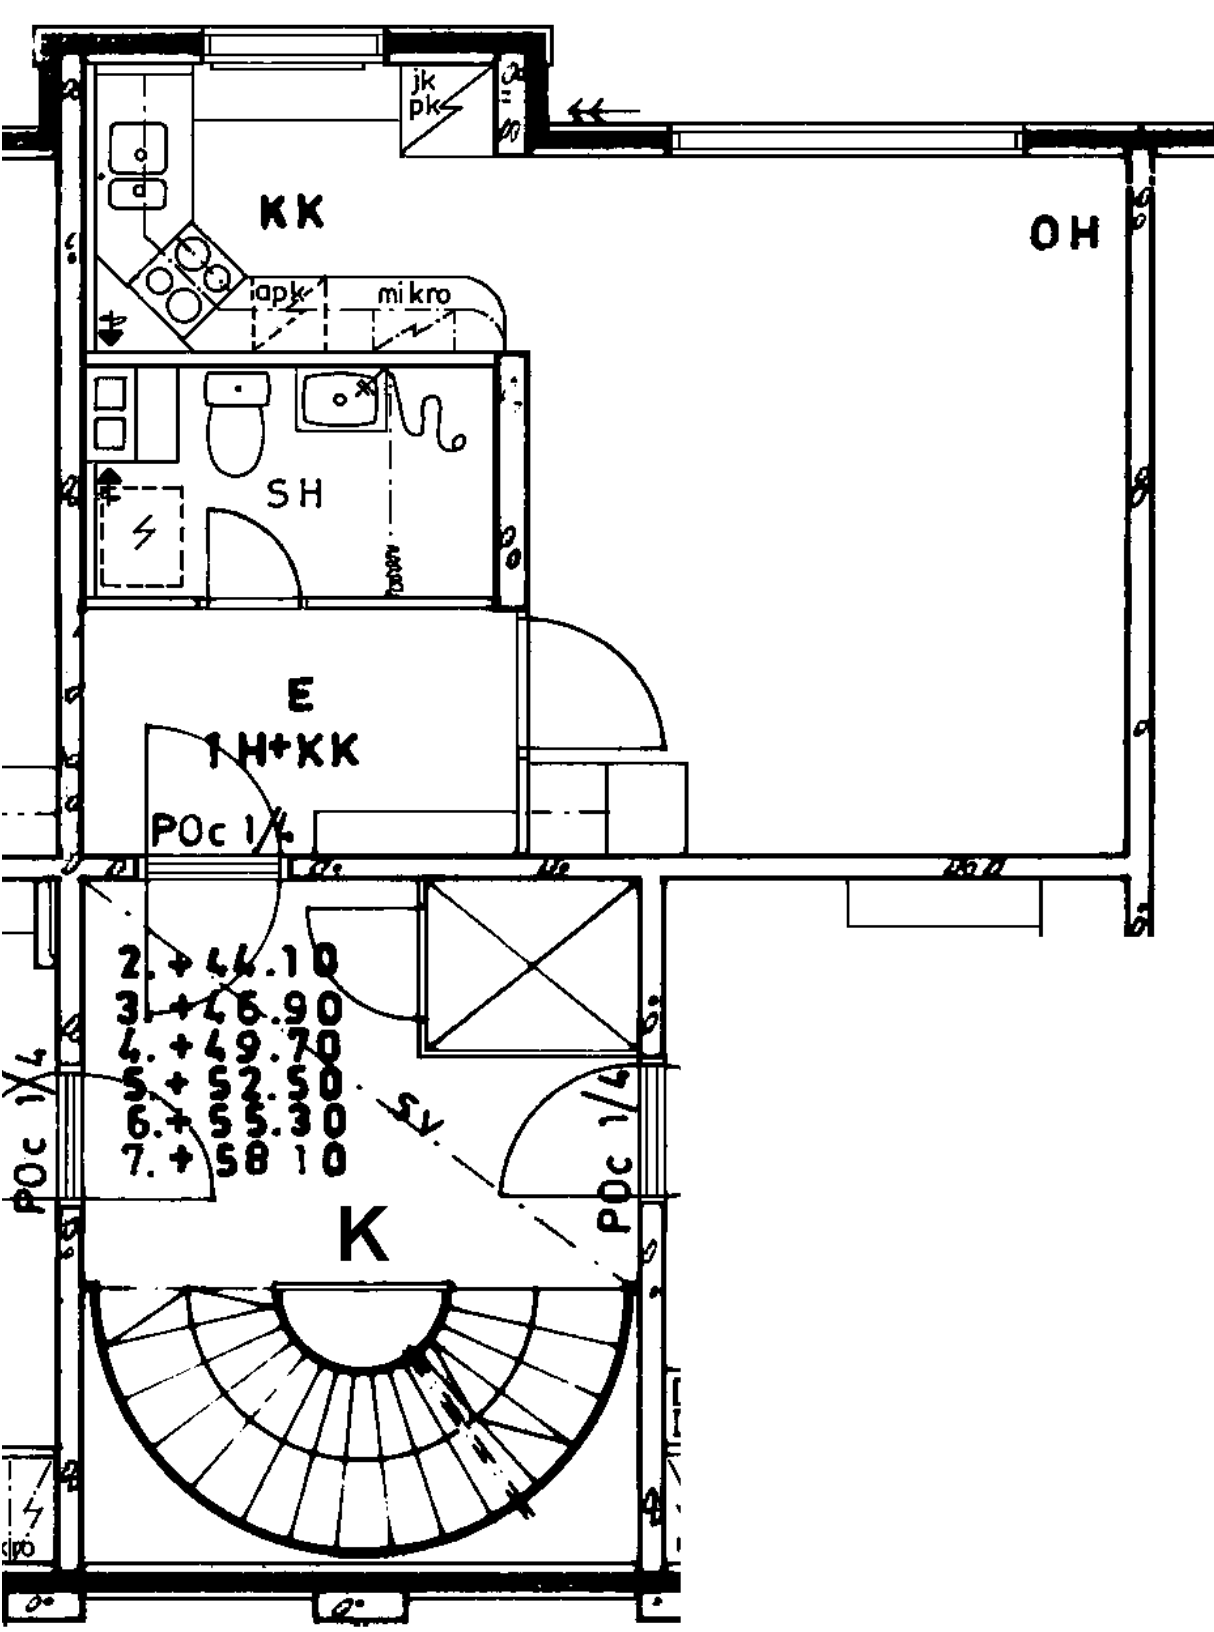

82 / Kontulankaari 24 K 180

1 h + kk 31,0 m2

Kerros

7

Hissi

X

Jääkaappi

Pakastin

Talokylmiö

X

Huon.koht. ilmanvaihto

Parveke / Piha

Avoporras