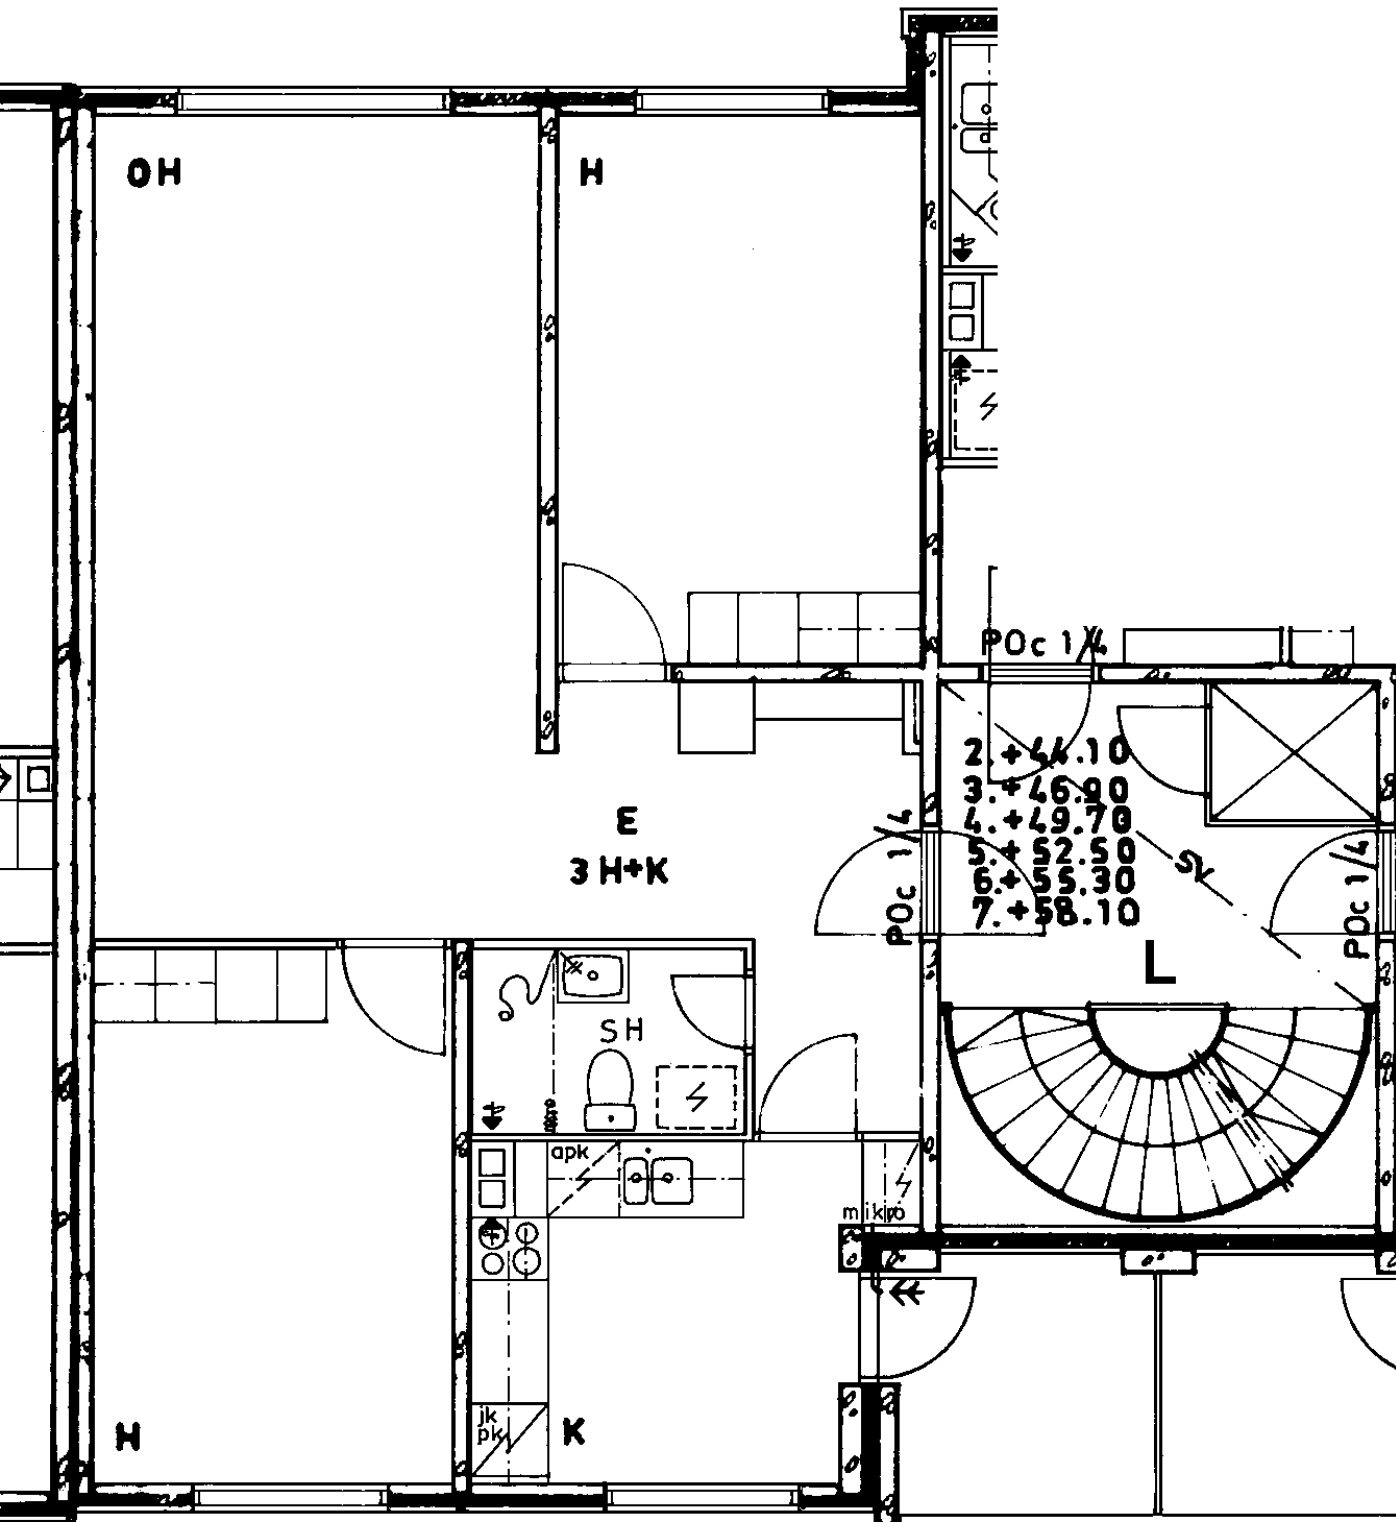

Avoporras

82 / Kontulankaari 24 L 185

3 h + k 73,0 m²

Kerros

2

Hissi

X

Jääkaappi