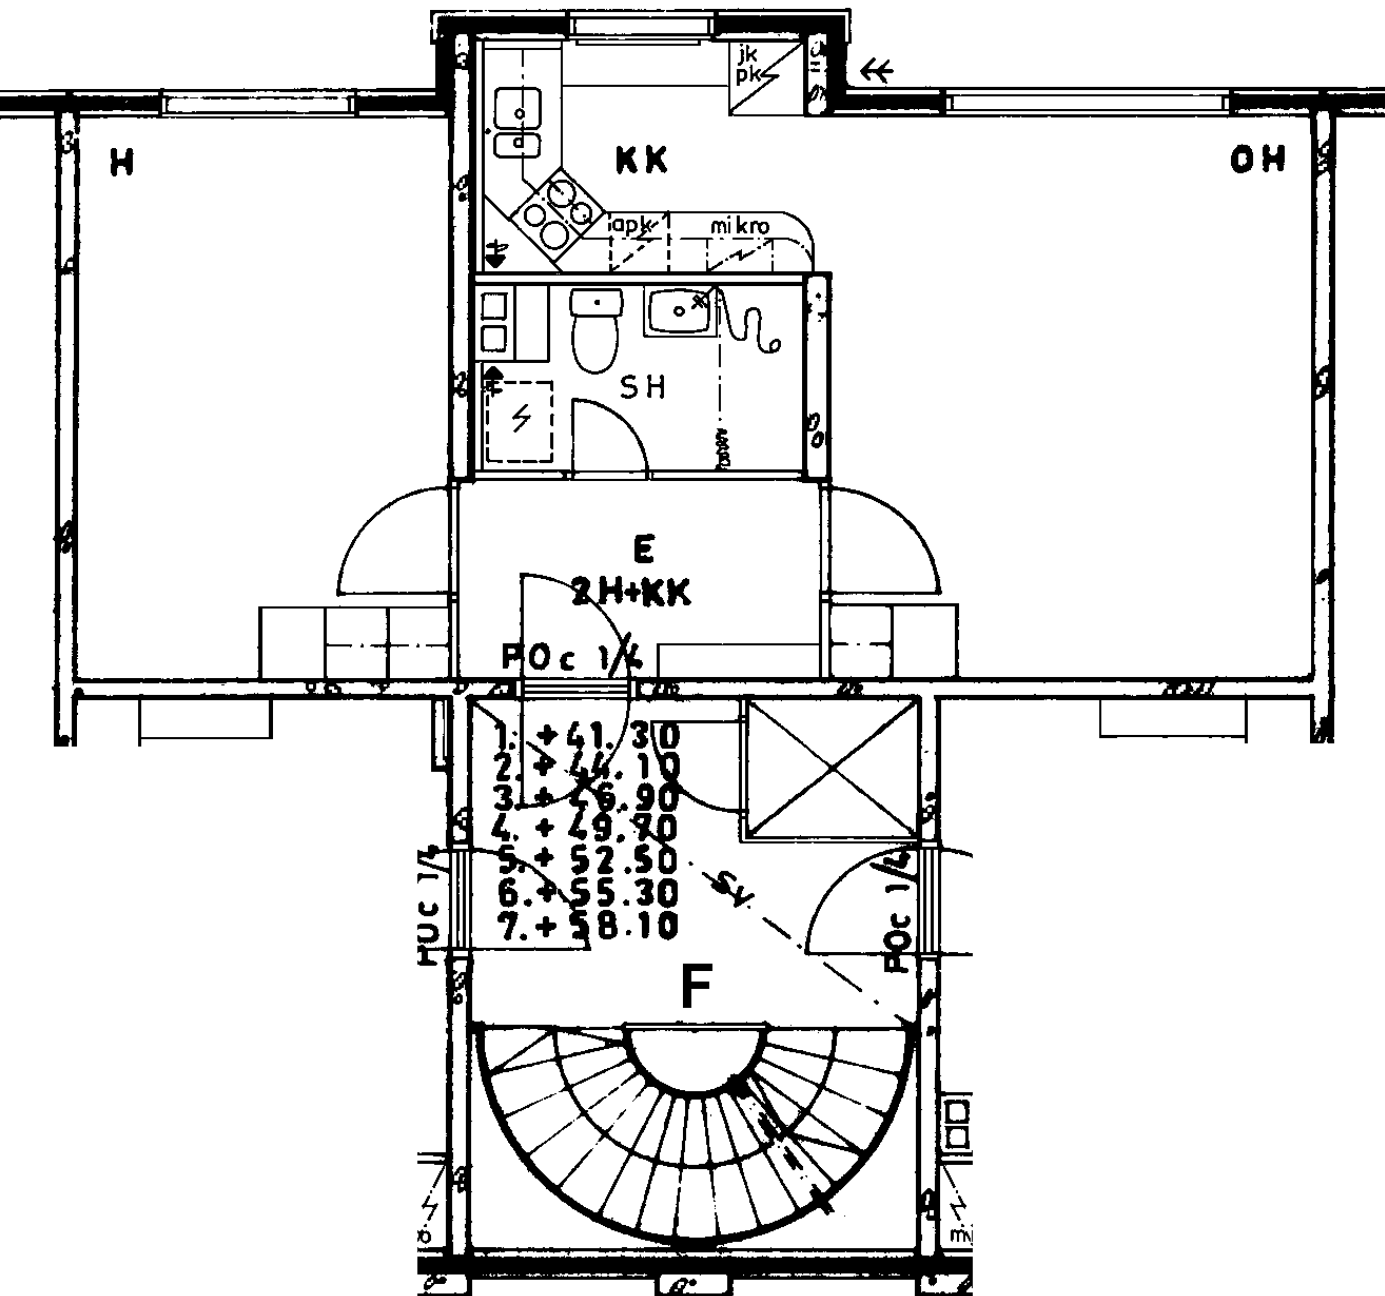

82 / Kontulankaari 24 F 87

2 h + kk 45,0 m²

Kerros

Hissi

Jääkaappi

Pakastin

Talokylmiö

Huon.koht. ilmanvaihto

Parveke / Piha

Avoporras

1
X
X