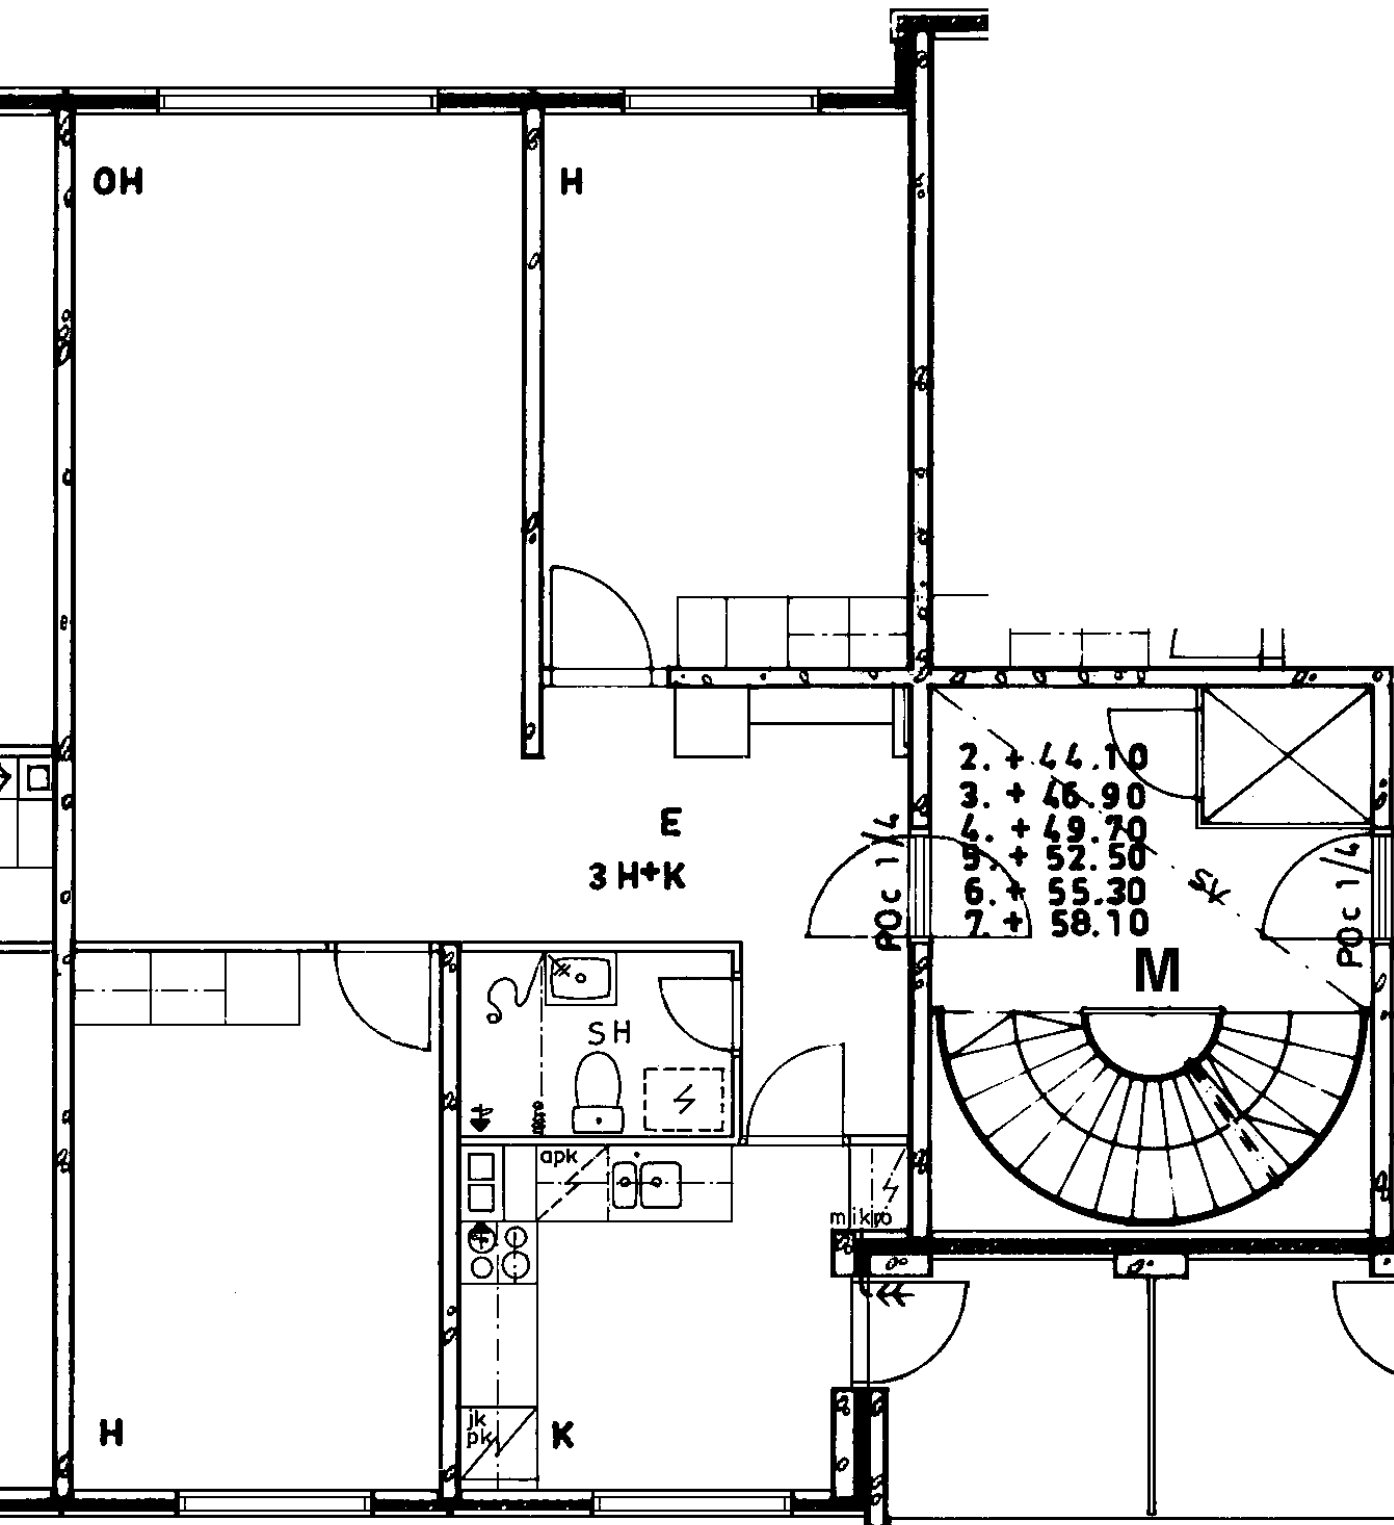

X

Avoporras

82 / Kontulankaari 24 M 211

3 h + k 73,0 m²

Kerros

Hissi

Jääkaappi

Pakastin