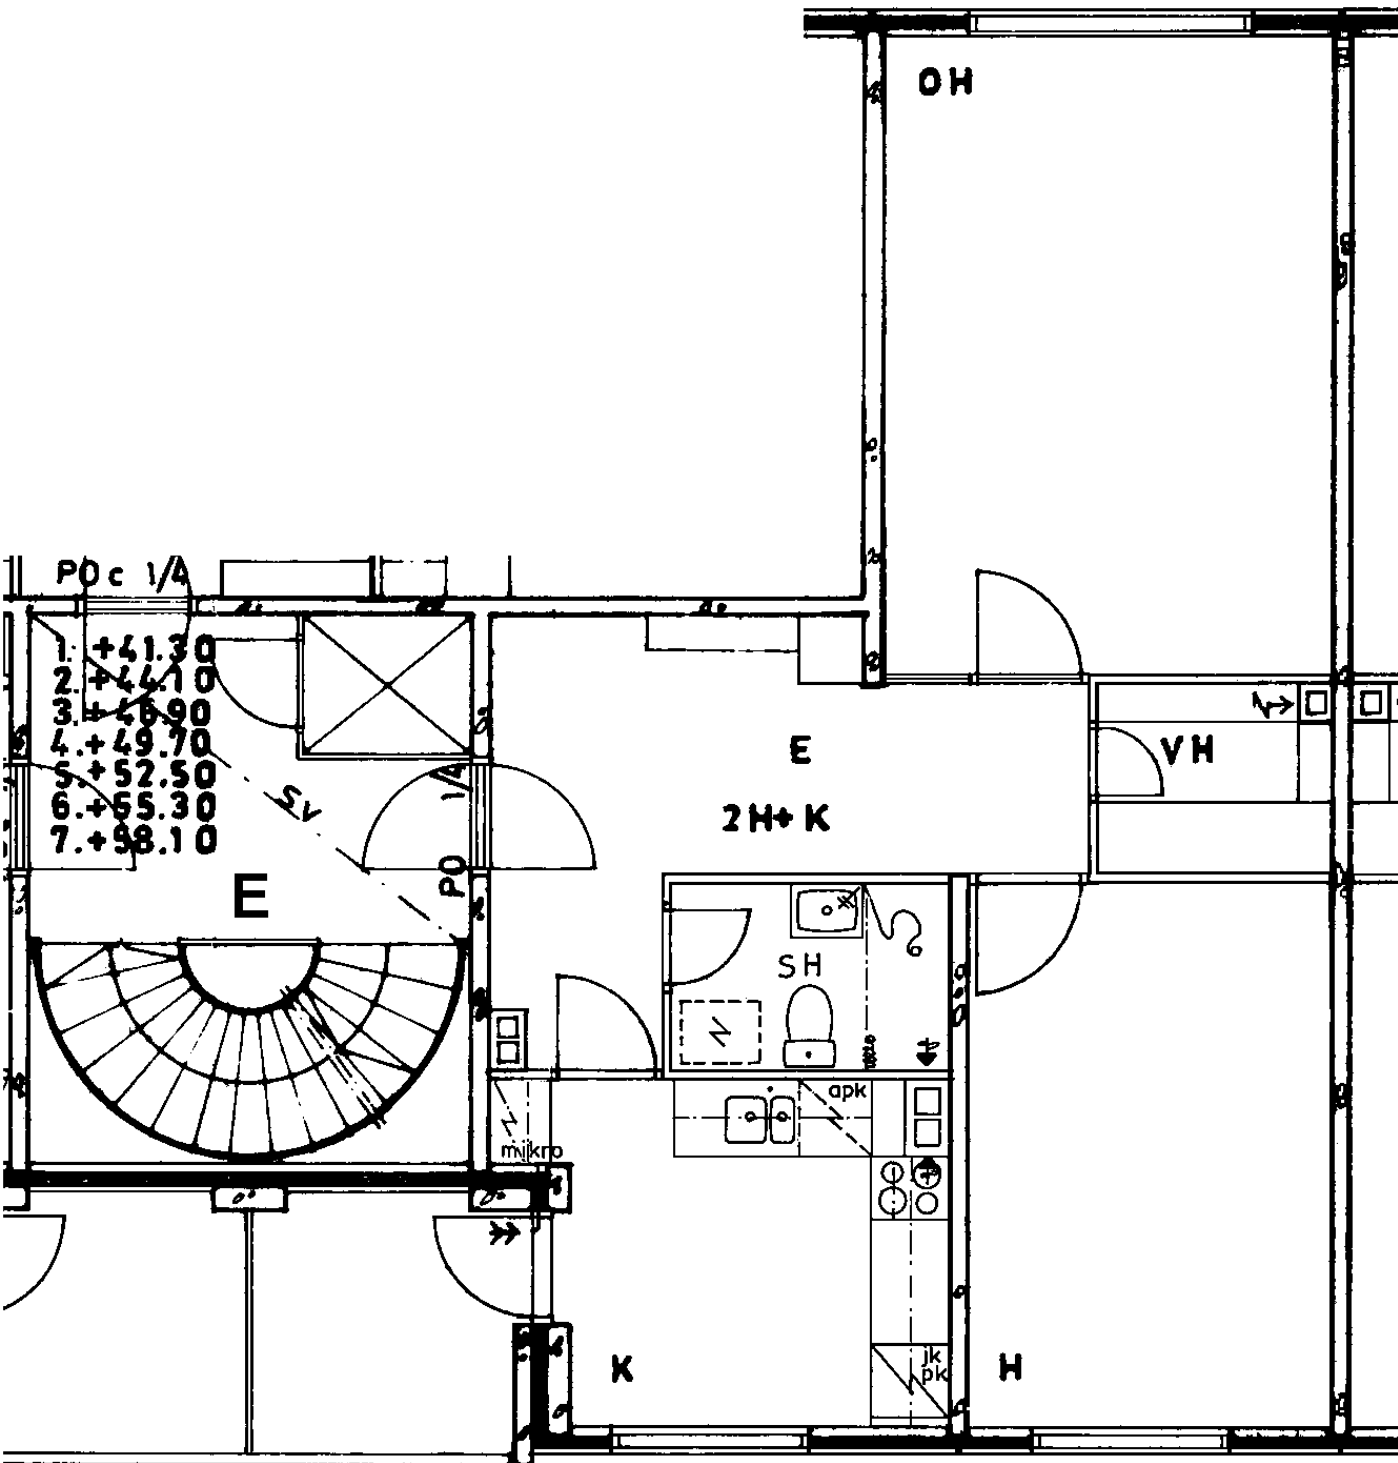

Avoporras

2
X
X
X

82 / Kontulankaari 24 E 69

2 h + kk 45,0 m²

Kerros	2
Hissi	X
Jääkaappi	
Pakastin	
Talokylmiö	X
Huon.koht. ilmanvaihto	
Parveke / Piha	
Avoporras	

82 / Kontulankaari 24 E 70

2 h + k 59,0 m²