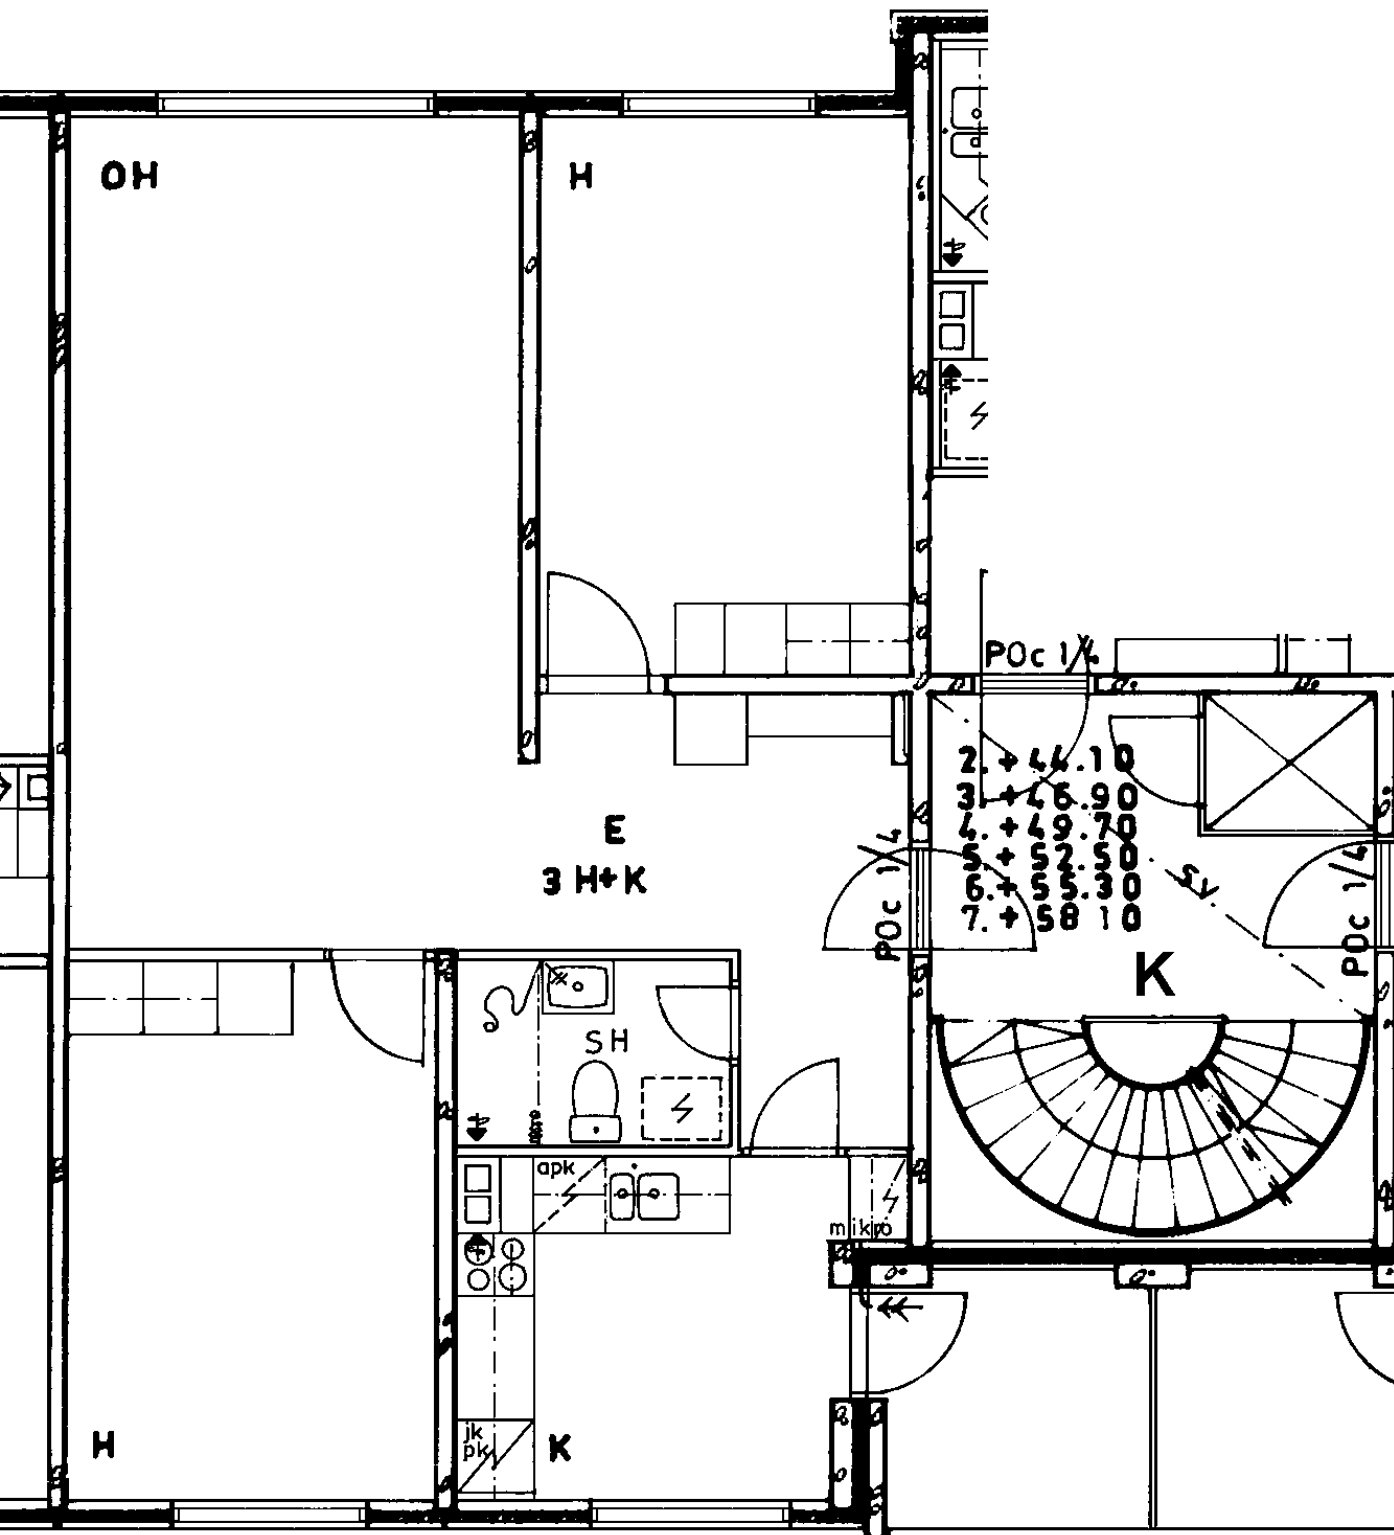

82 / Kontulankaari 24 K 176

3 h + k   72,5 m²

Kerros	6
Hissi	X
Jääkaappi	
Pakastin	
Talokylmiö	X
Huon.koht. ilmanvaihto	
Parveke / Piha	X
Avoporras