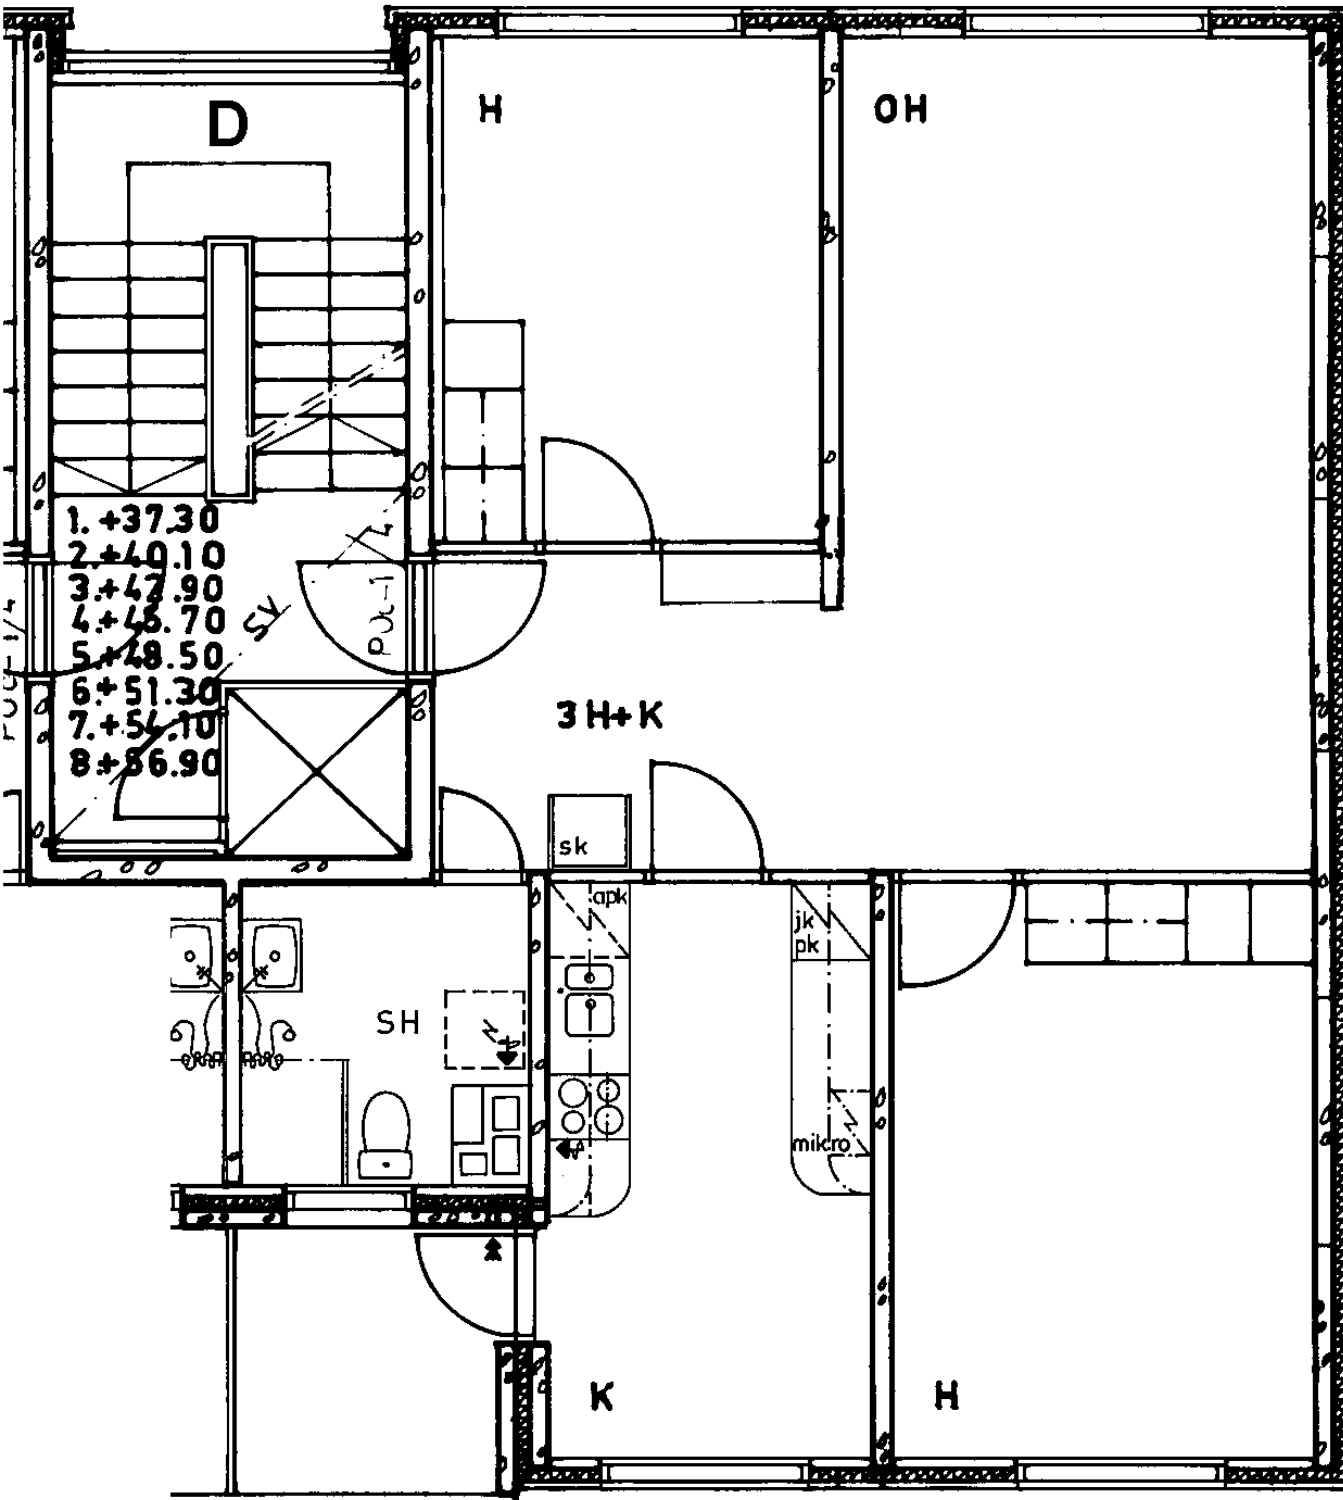

82 / Kontulankaari 24 D 60

3 h + k   74,0 m²

Kerros

Hissi

Jääkaappi

Pakastin

Talokylmiö

Huon.koht. ilmanvaihto

Parveke / Piha

Avoporras

6
X
X
X