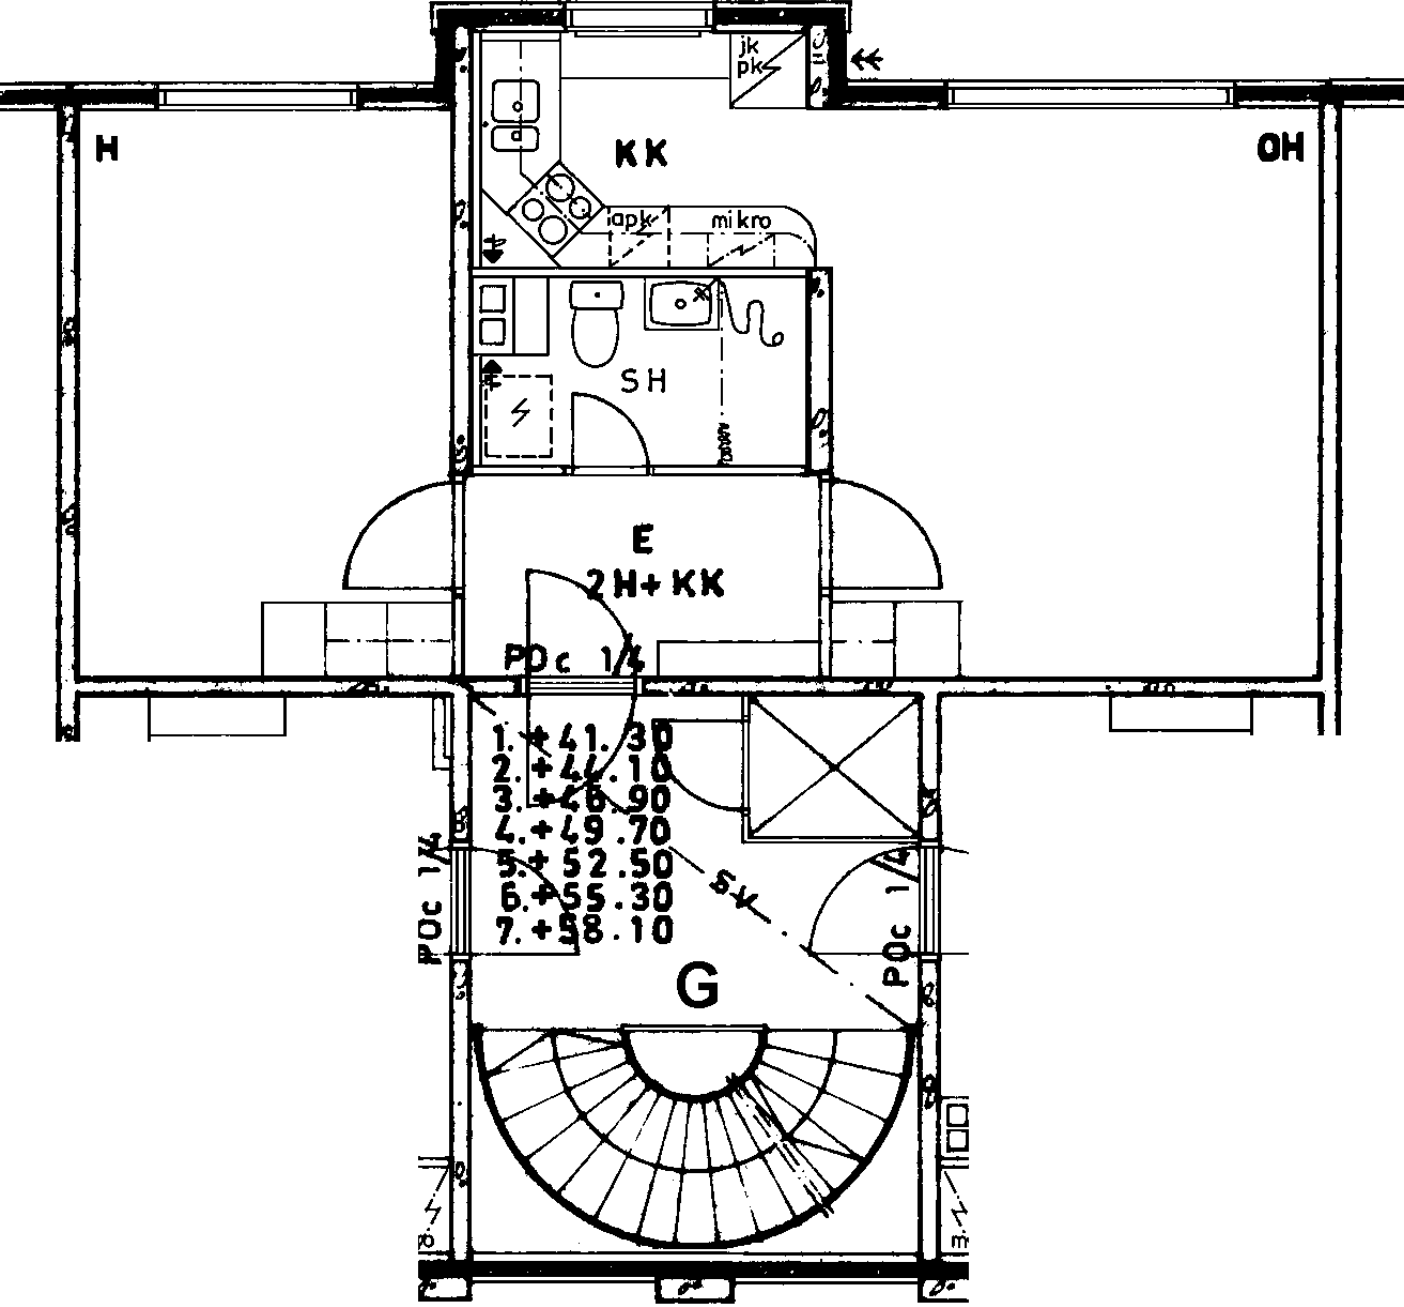

82 / Kontulankaari 24 G 123

2 h + kk   45,0 m²

Kerros	6
Hissi	X
Jääkaappi	
Pakastin	
Talokylmiö	X
Huon.koht. ilmanvaihto	
Parveke / Piha	
Avoporras