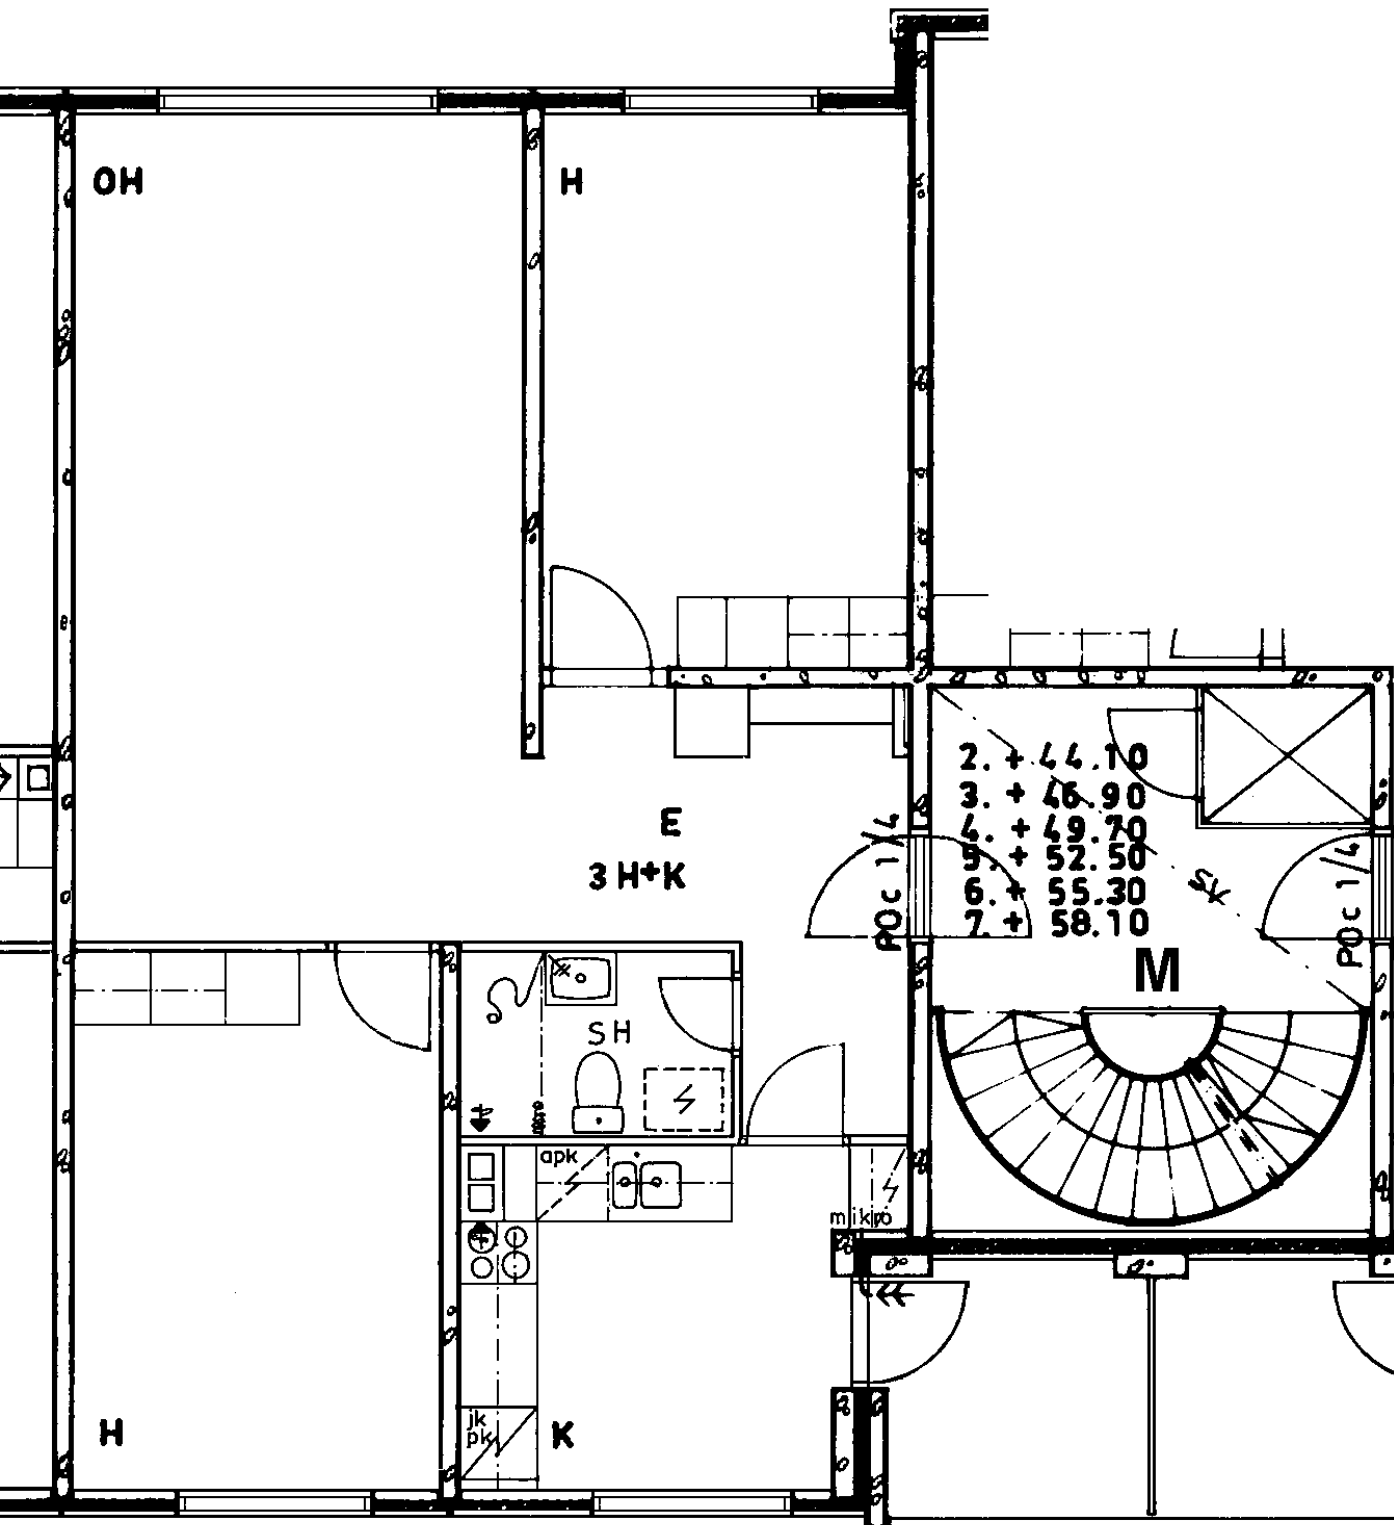

82 / Kontulankaari 24 M 215

3 h + k   73,0 m²

Kerros

7

Hissi

X

Jääkaappi

Pakastin

Talokylmiö

X

Huon.koht. ilmanvaihto

Parveke / Piha

X

Avoporras