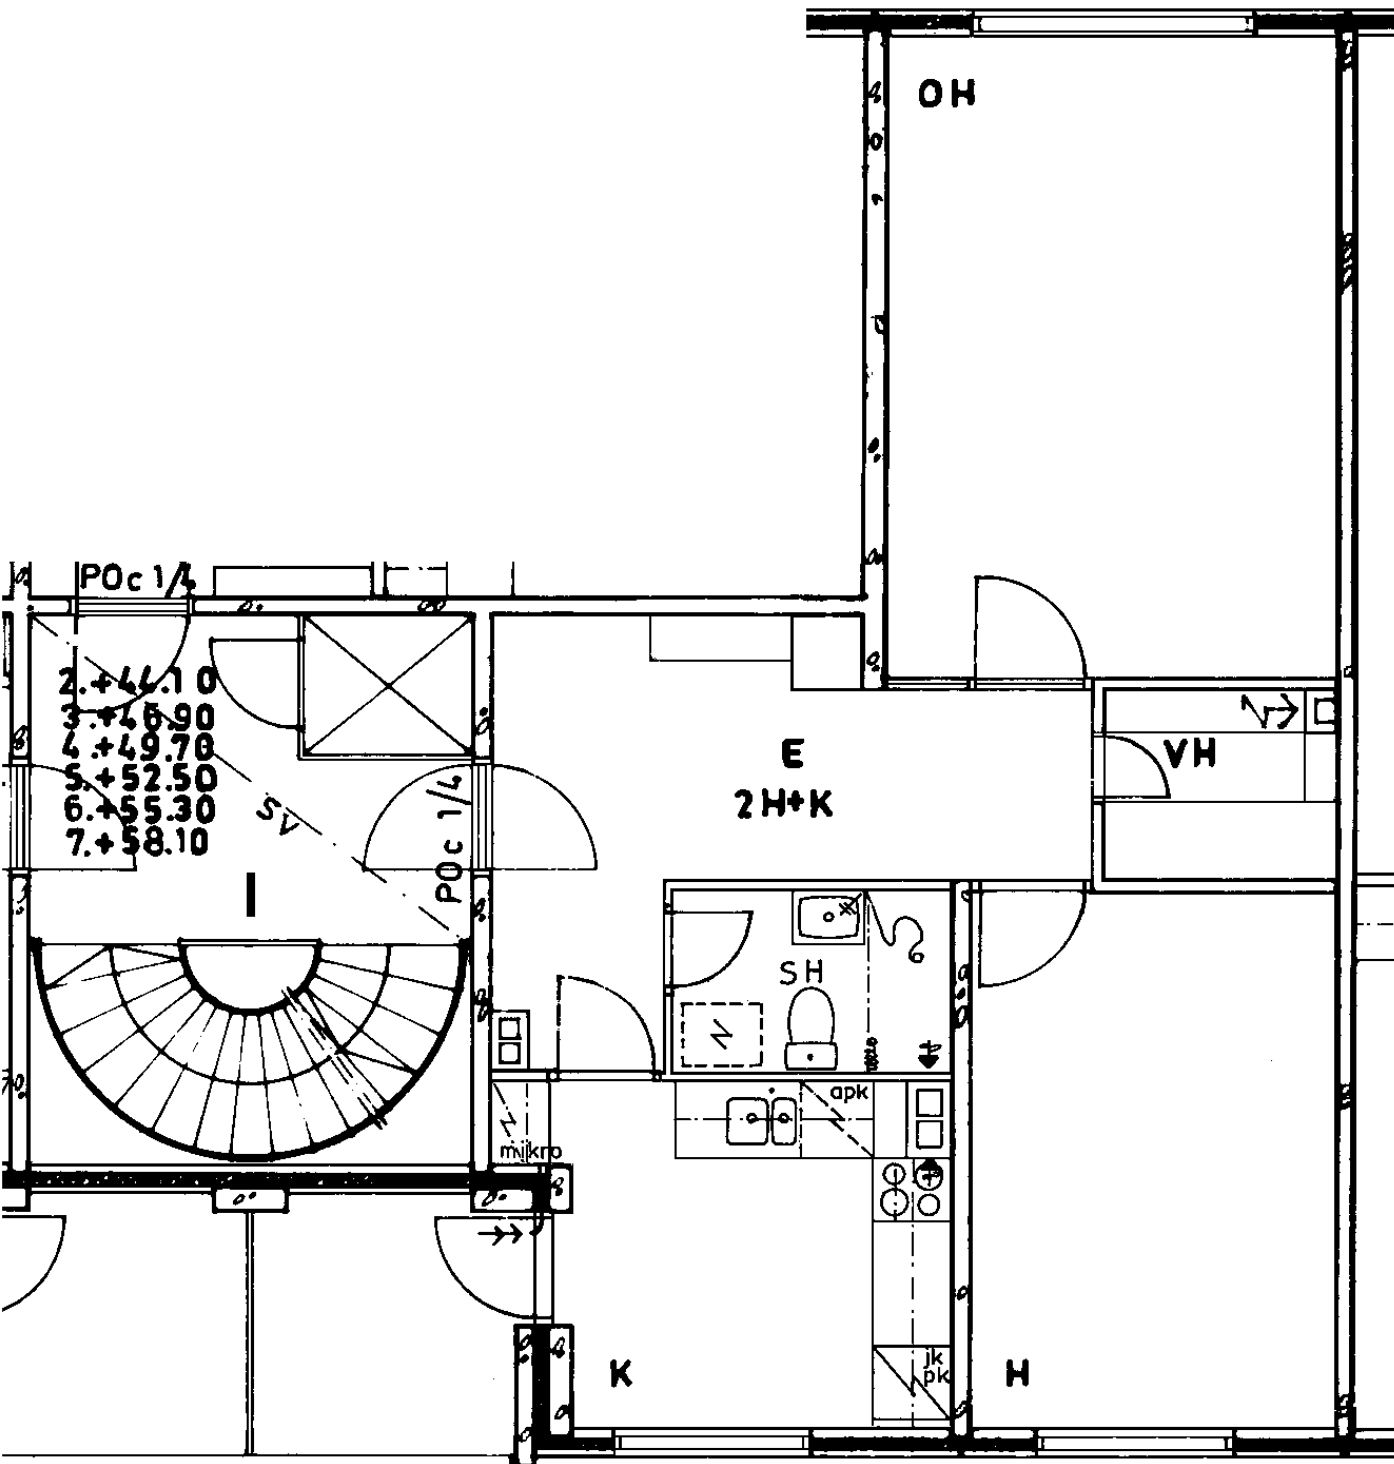

Huon.koht. ilmanvaihto

Parveke / Piha

Avoporras

2 h + k 59,0 m²

Kerros

Hissi

Jääkaappi

Pakastin