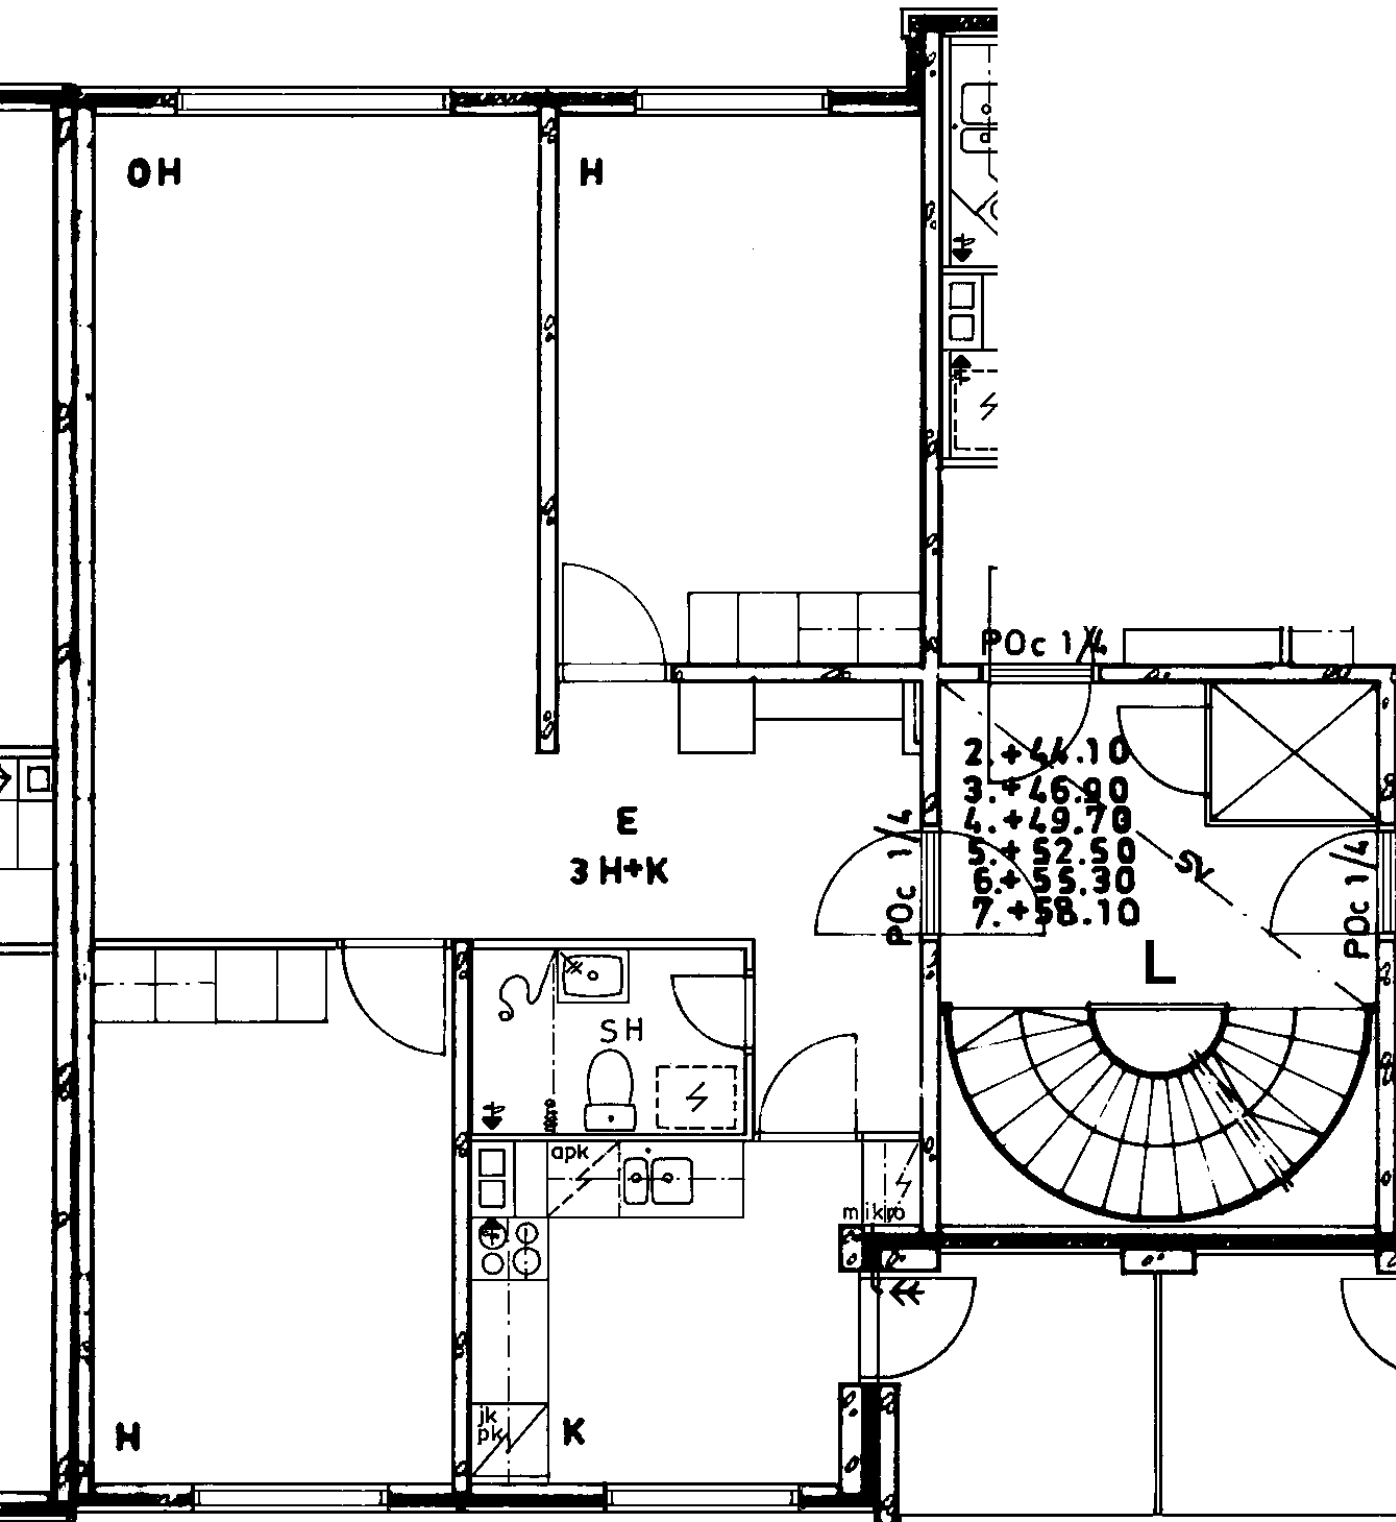

82 / Kontulankaari 24 L 188

3 h + k   73,0 m²

Kerros	3
Hissi	X
Jääkaappi	
Pakastin	
Talokylmiö	X
Huon.koht. ilmanvaihto	
Parveke / Piha	X
Avoporras