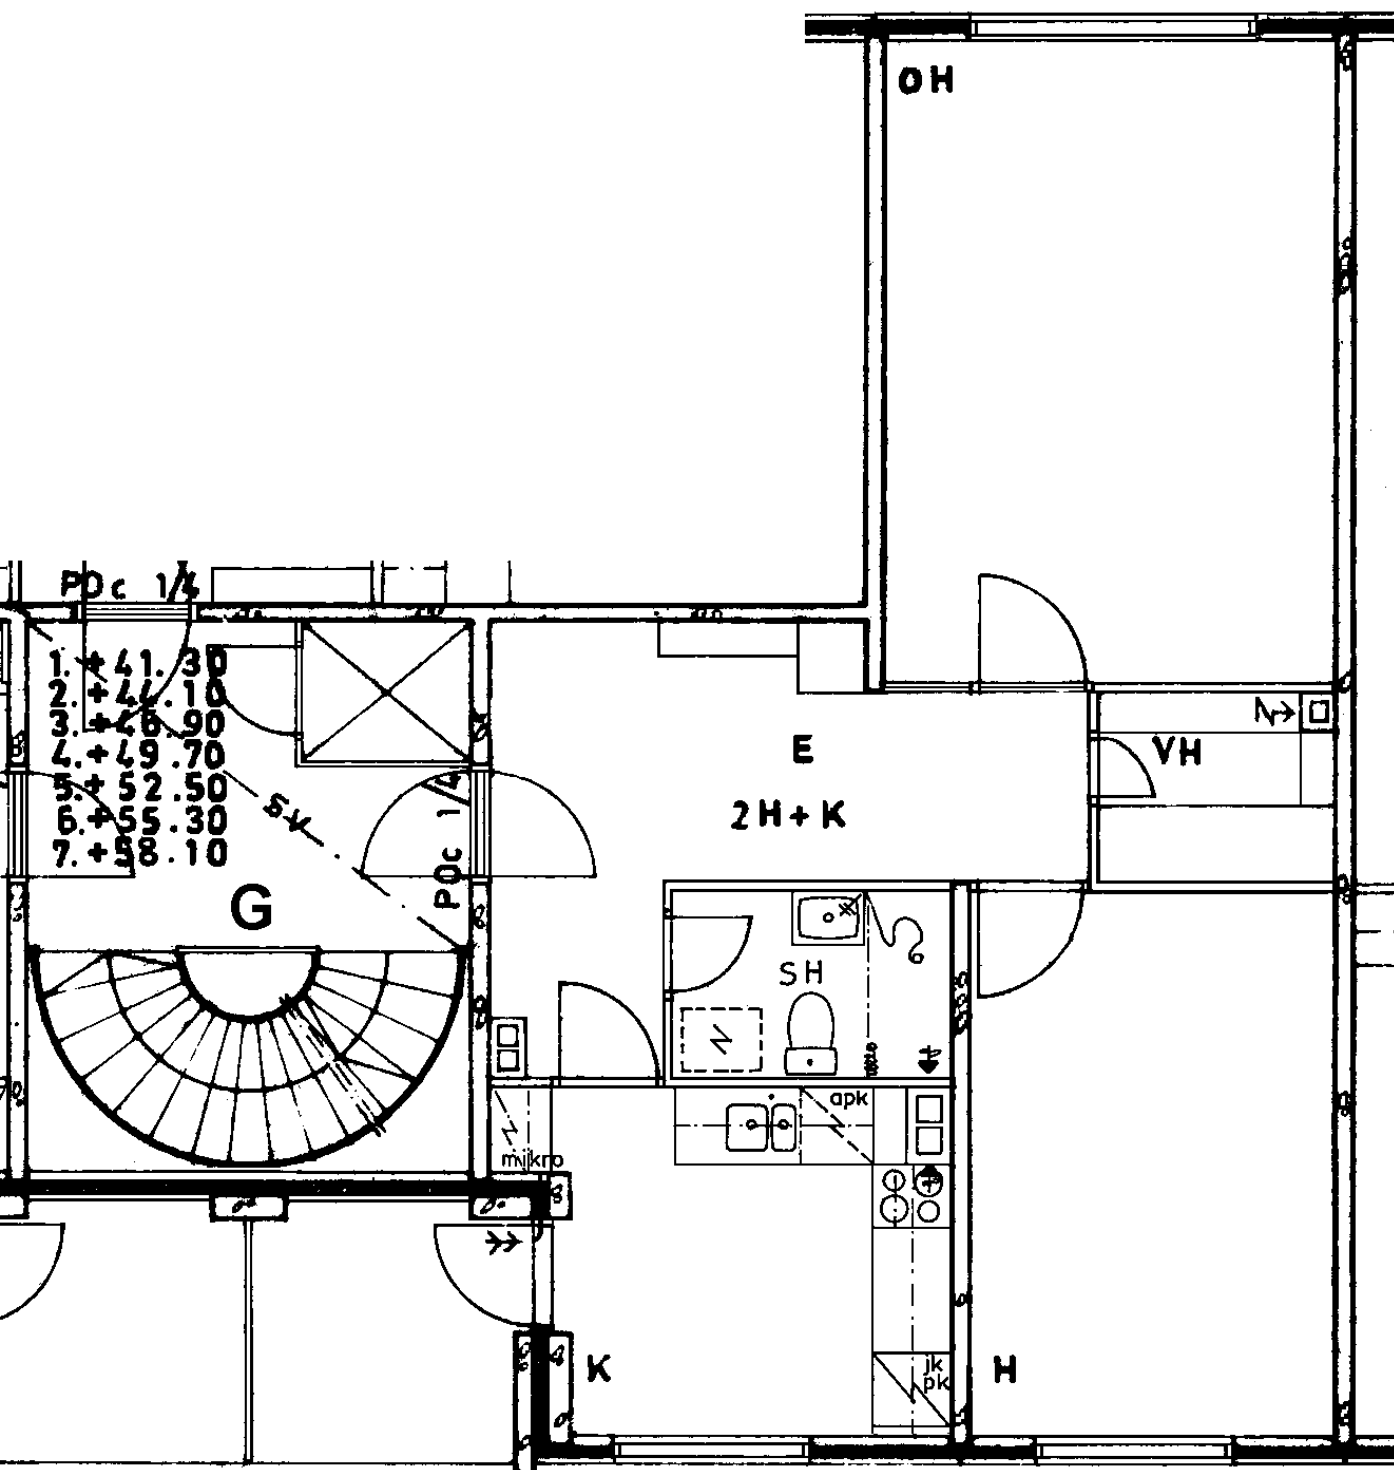

2 h + k 59,0 m²

Kerros

Hissi

Jääkaappi

Pakastin

Talokylmiö

Huon.koht. ilmanvaihto

Parveke / Piha

Avoporras

2
X
X
X