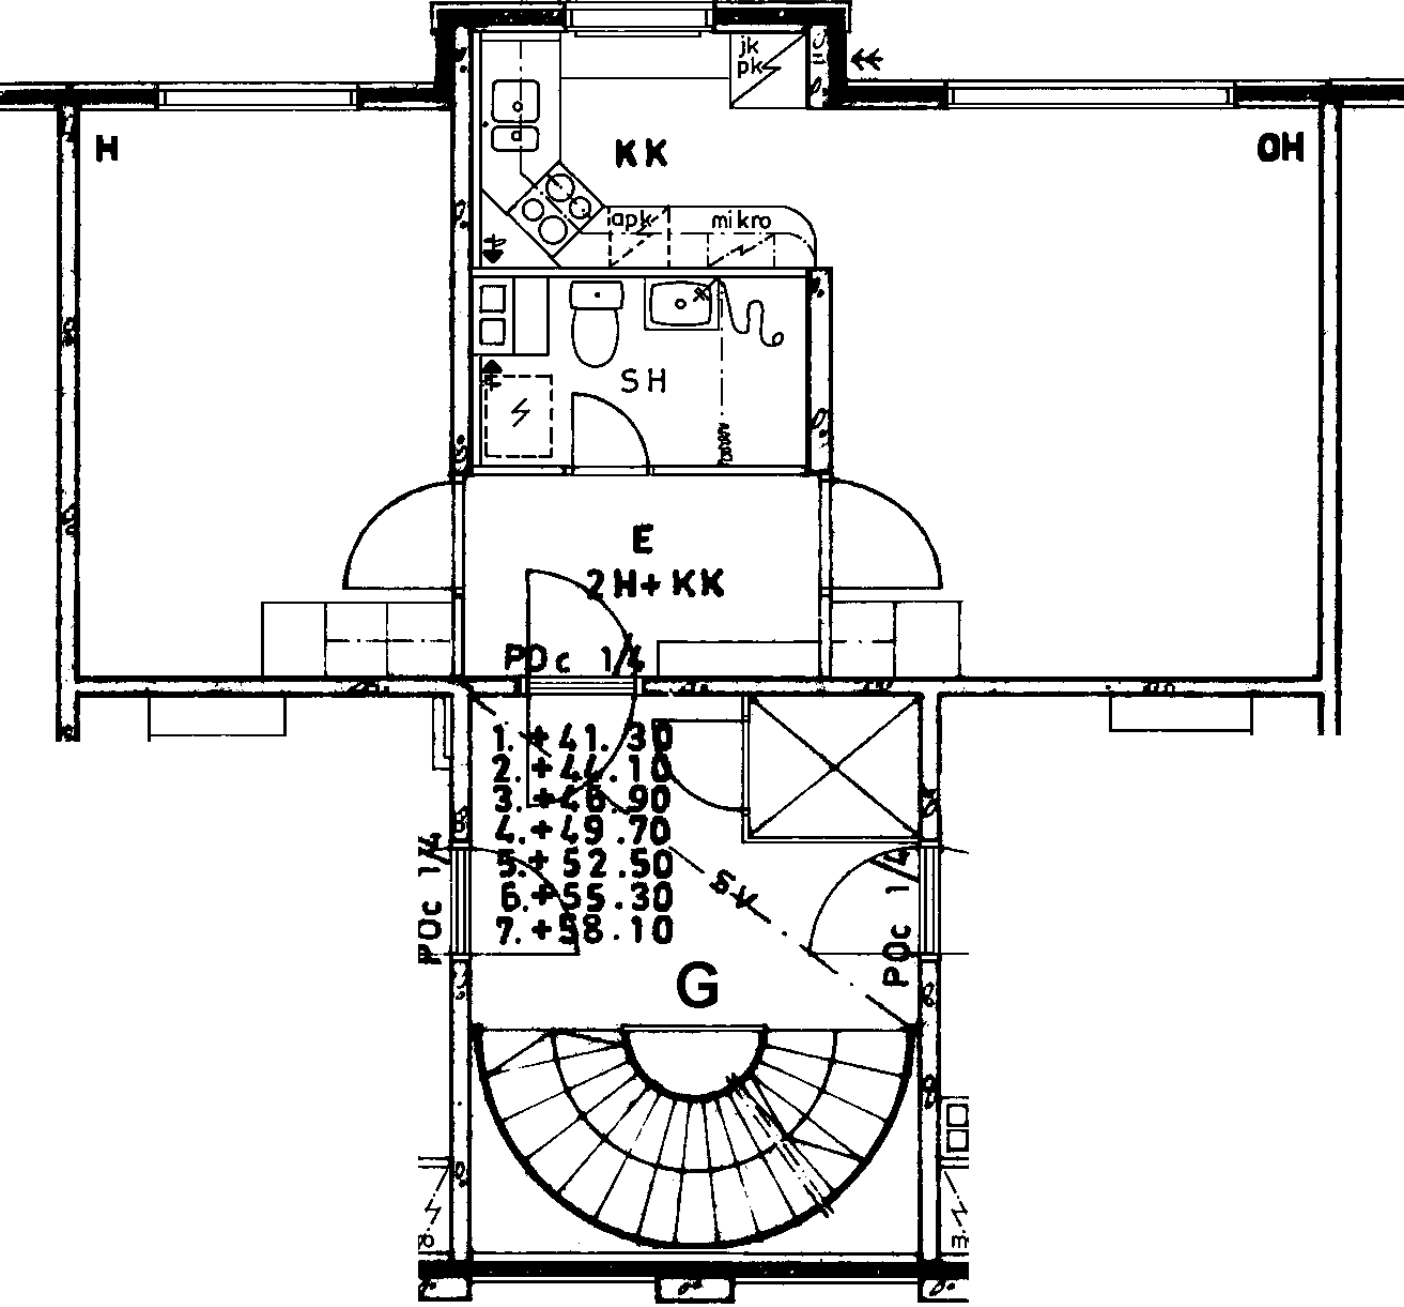

Talokylmiö

Huon.koht. ilmanvaihto

Parveke / Piha

Avoporras

2
X
X
X

2 h + k 59,0 m²

Kerros	3
Hissi	X
Jääkaappi	
Pakastin	
Talokylmiö	X
Huon.koht. ilmanvaihto	
Parveke / Piha	X
Avoporras	

82 / Kontulankaari 24 G 114