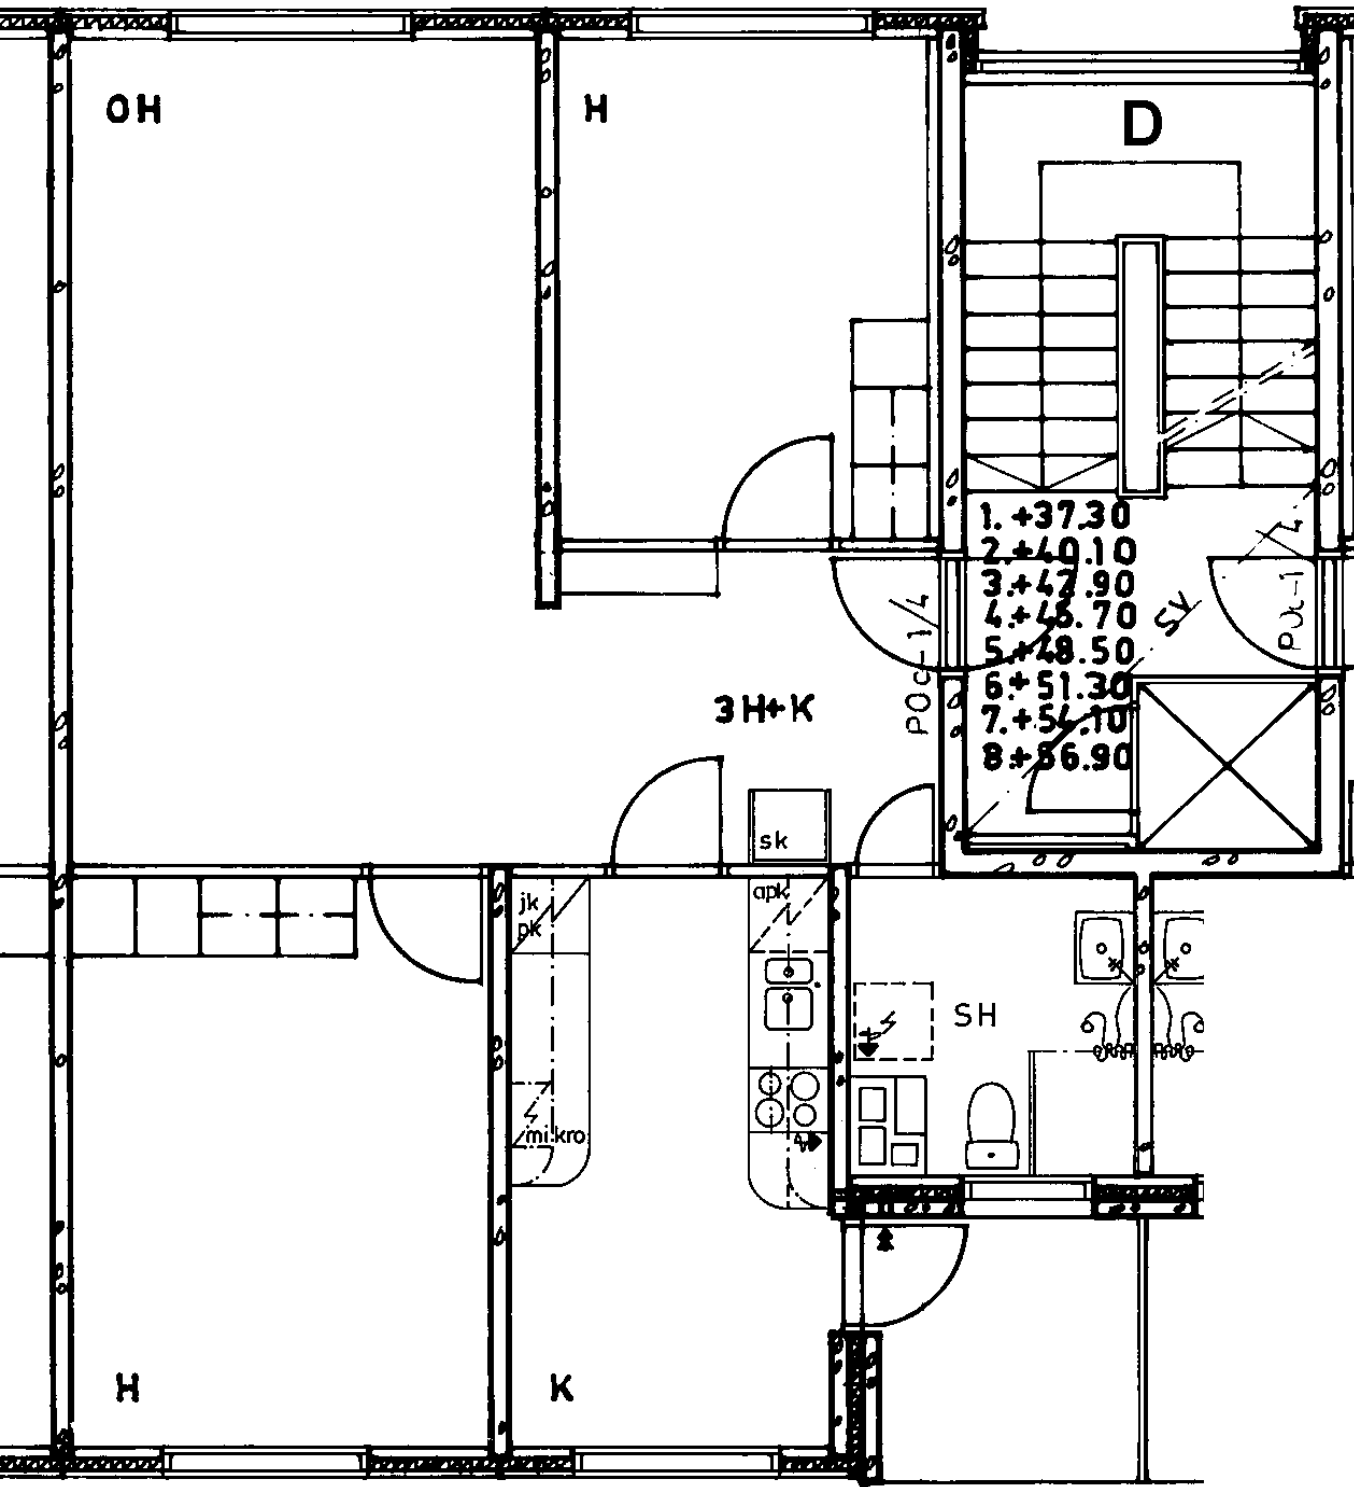

3 h + k   74,0 m²

Kerros

Hissi

Jääkaappi

Pakastin

Talokylmiö

Huon.koht. ilmanvaihto

Parveke / Piha

Avoporras

1
X
X
X