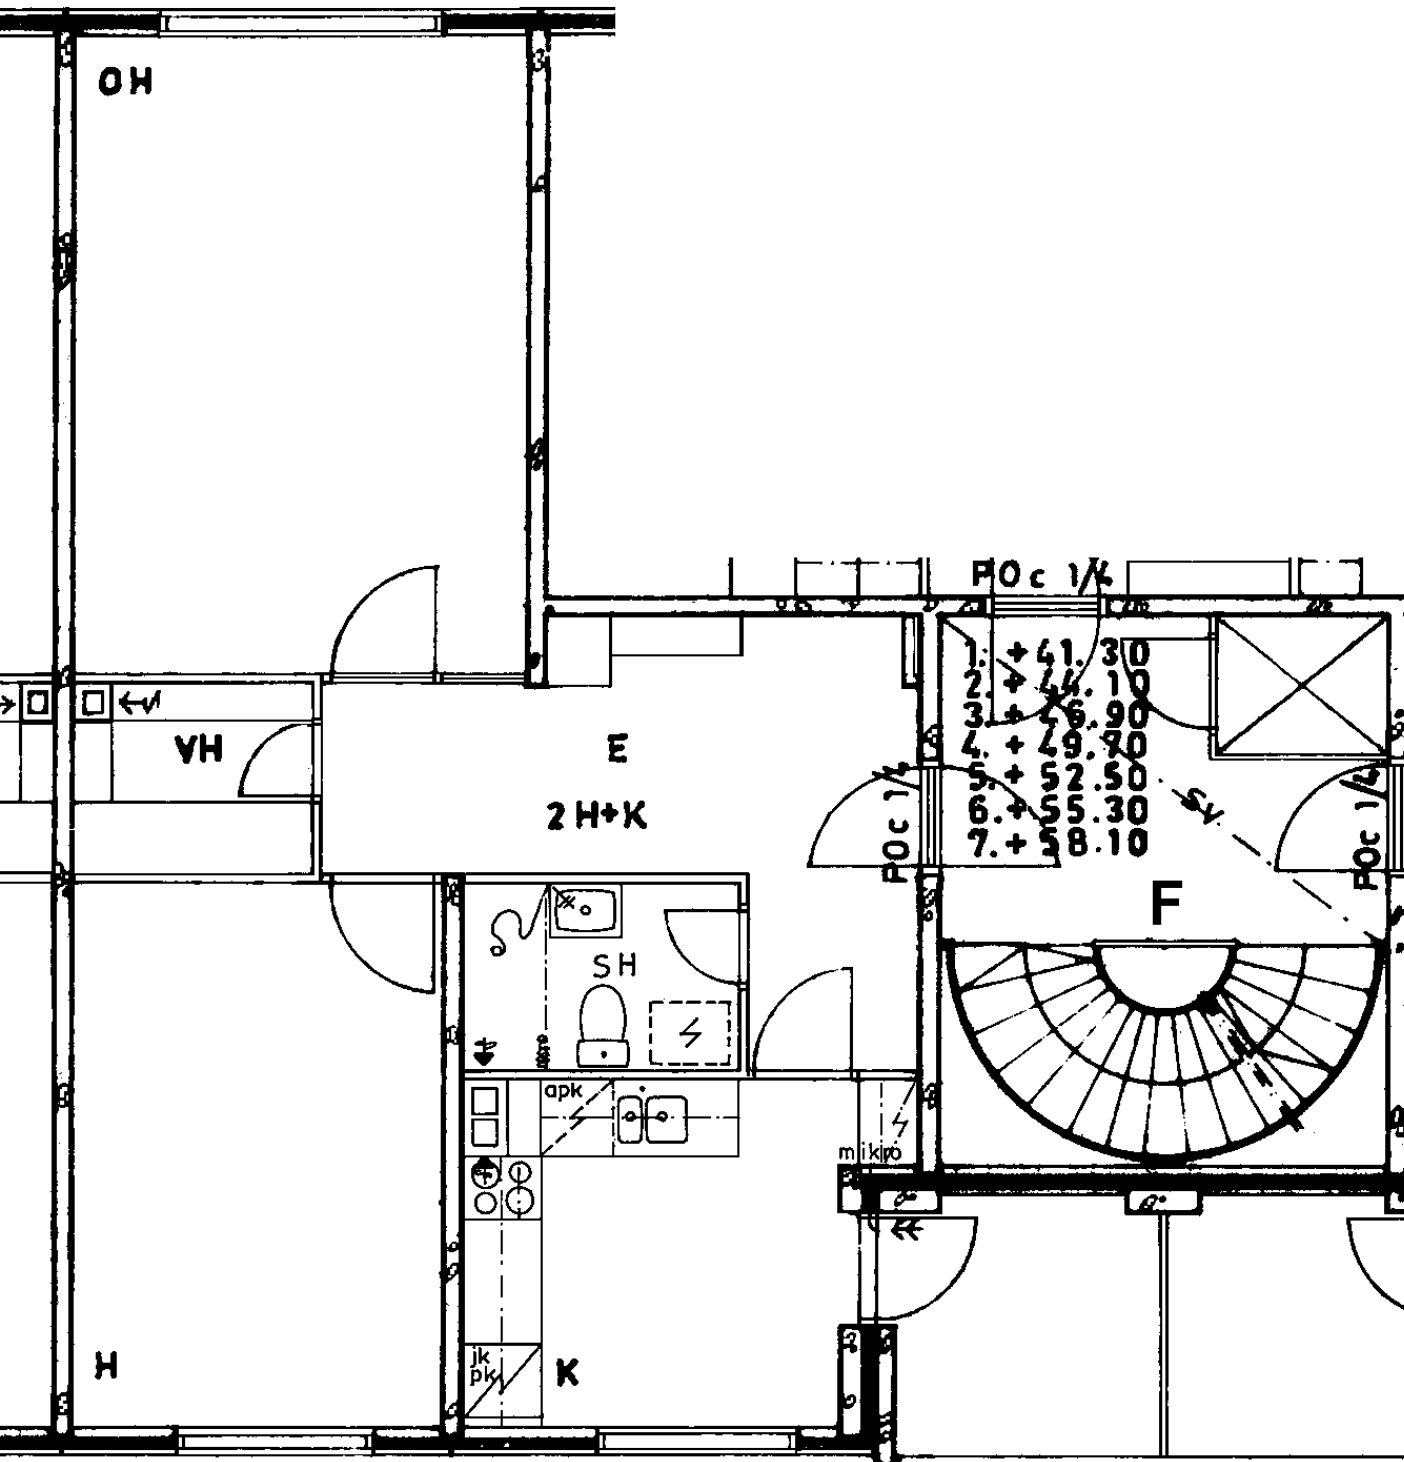

2 h + k 59,0 m2

Kerros

Hissi

Jääkaappi

Pakastin

Talokylmiö

Huon.koht. ilmanvaihto

Parveke / Piha

Avoporras

6

X

X

X