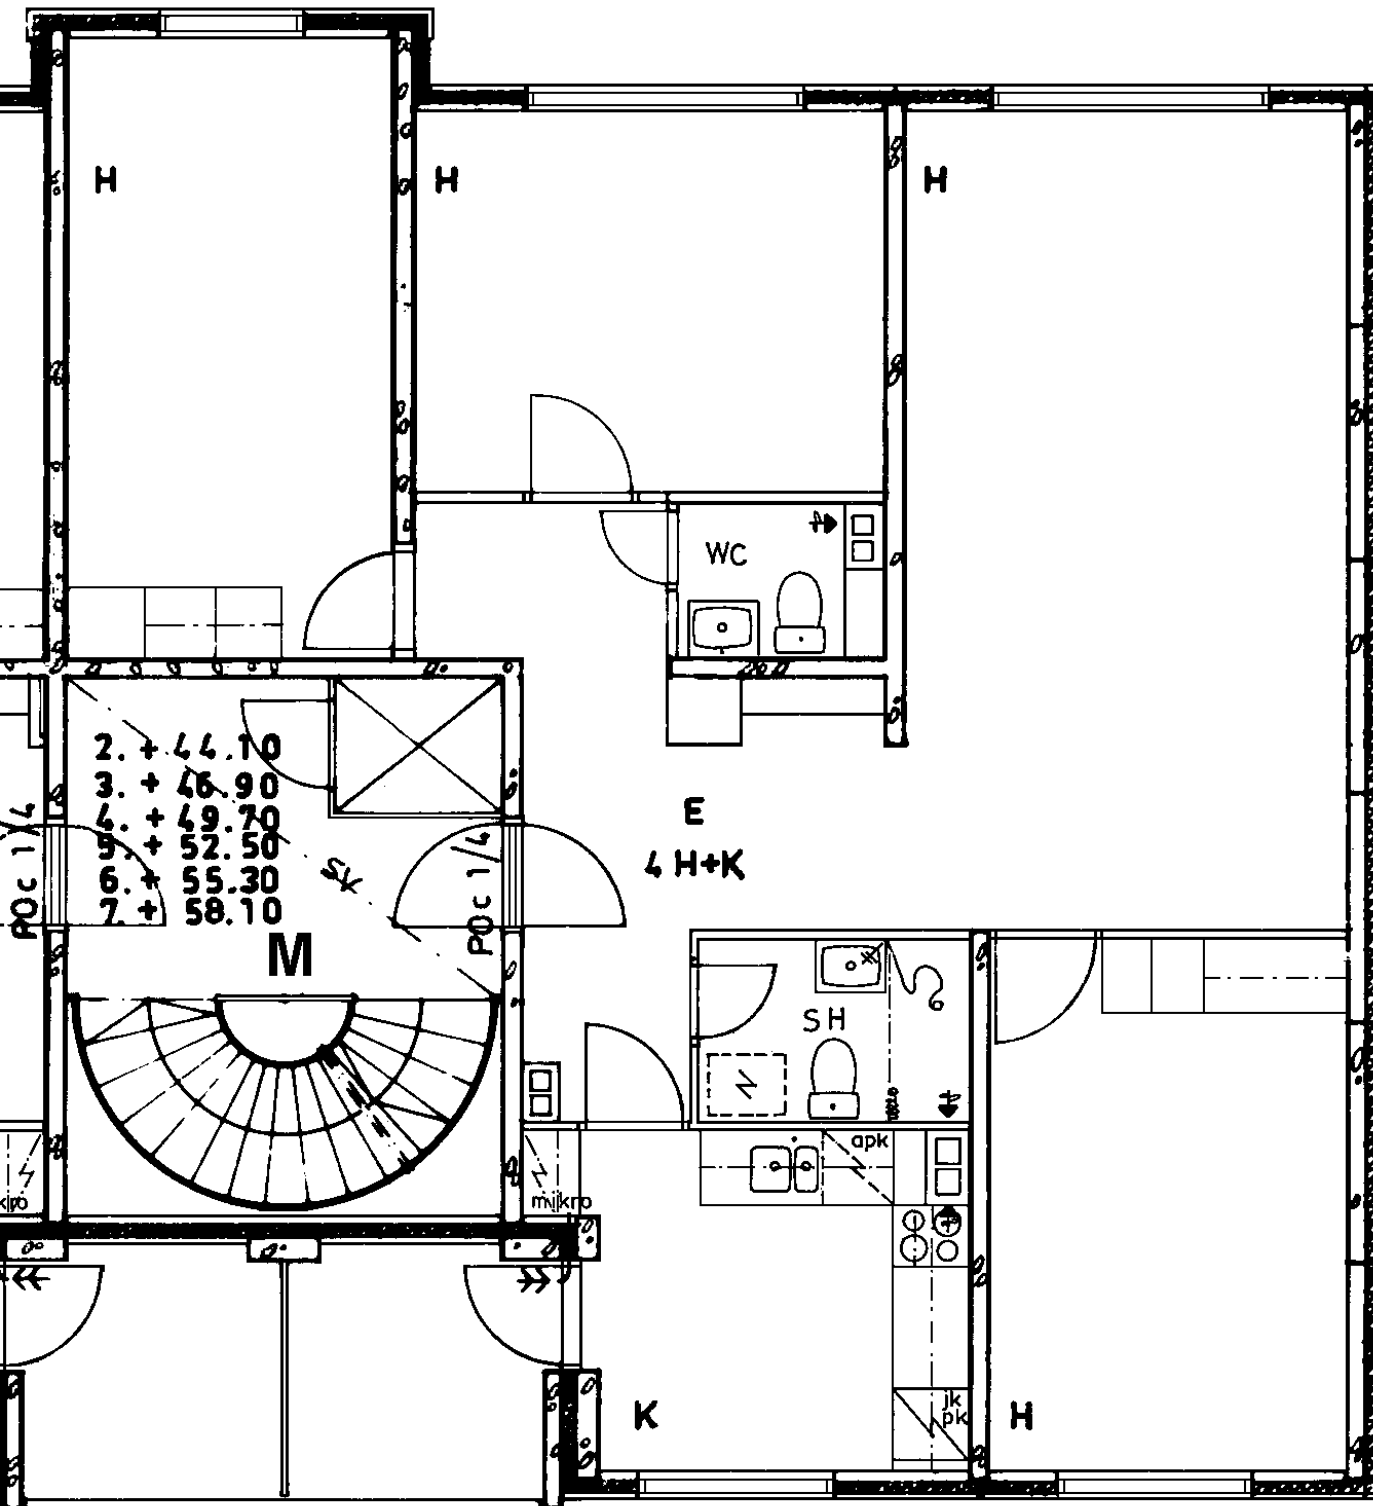

Parveke / Piha

Avoporras

3
X
X
X

82 / Kontulankaari 24 M 208

4 h + k 90,5 m²

Kerros

3

Hissi