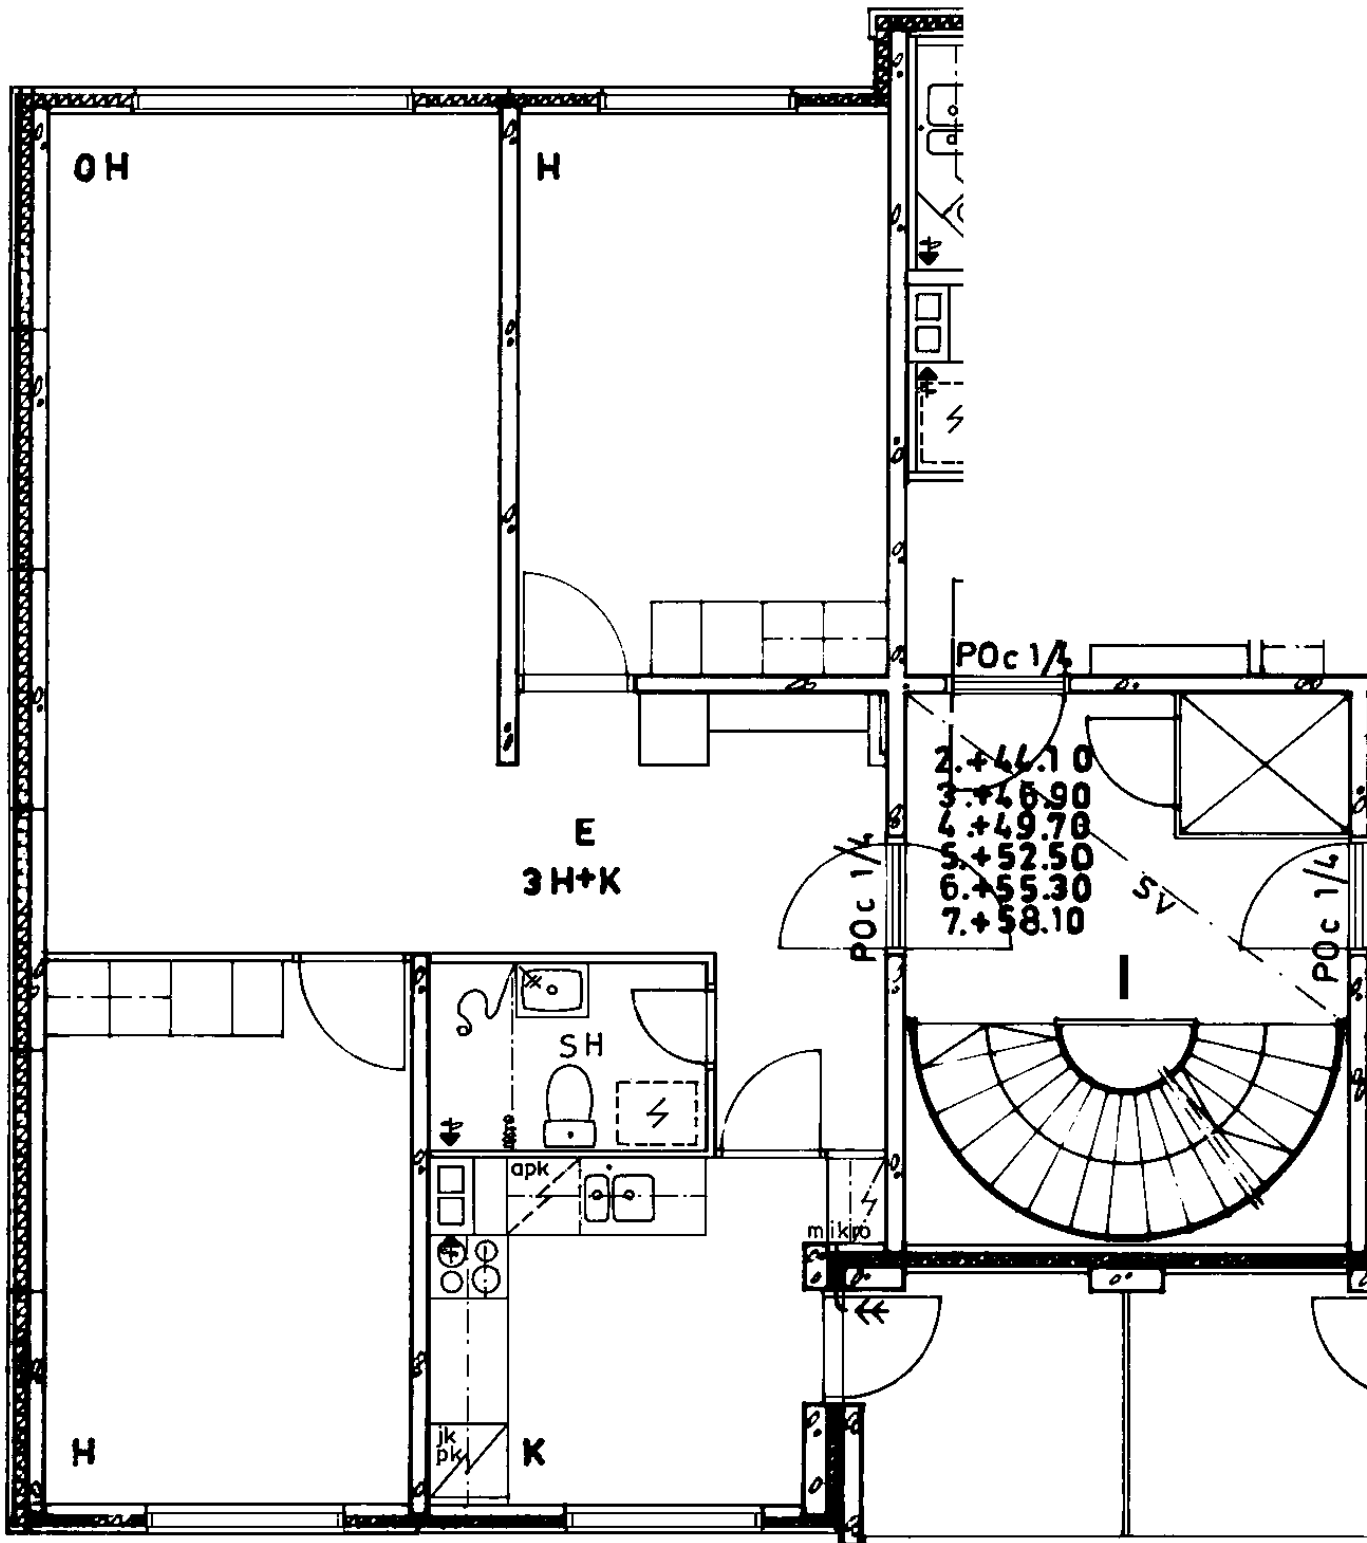

Parveke / Piha

Avoporras

1	X		X	X
---	---	--	---	---

82 / Kontulankaari 24 I 144

3 h + k 72,5 m²

Kerros

2

Hissi