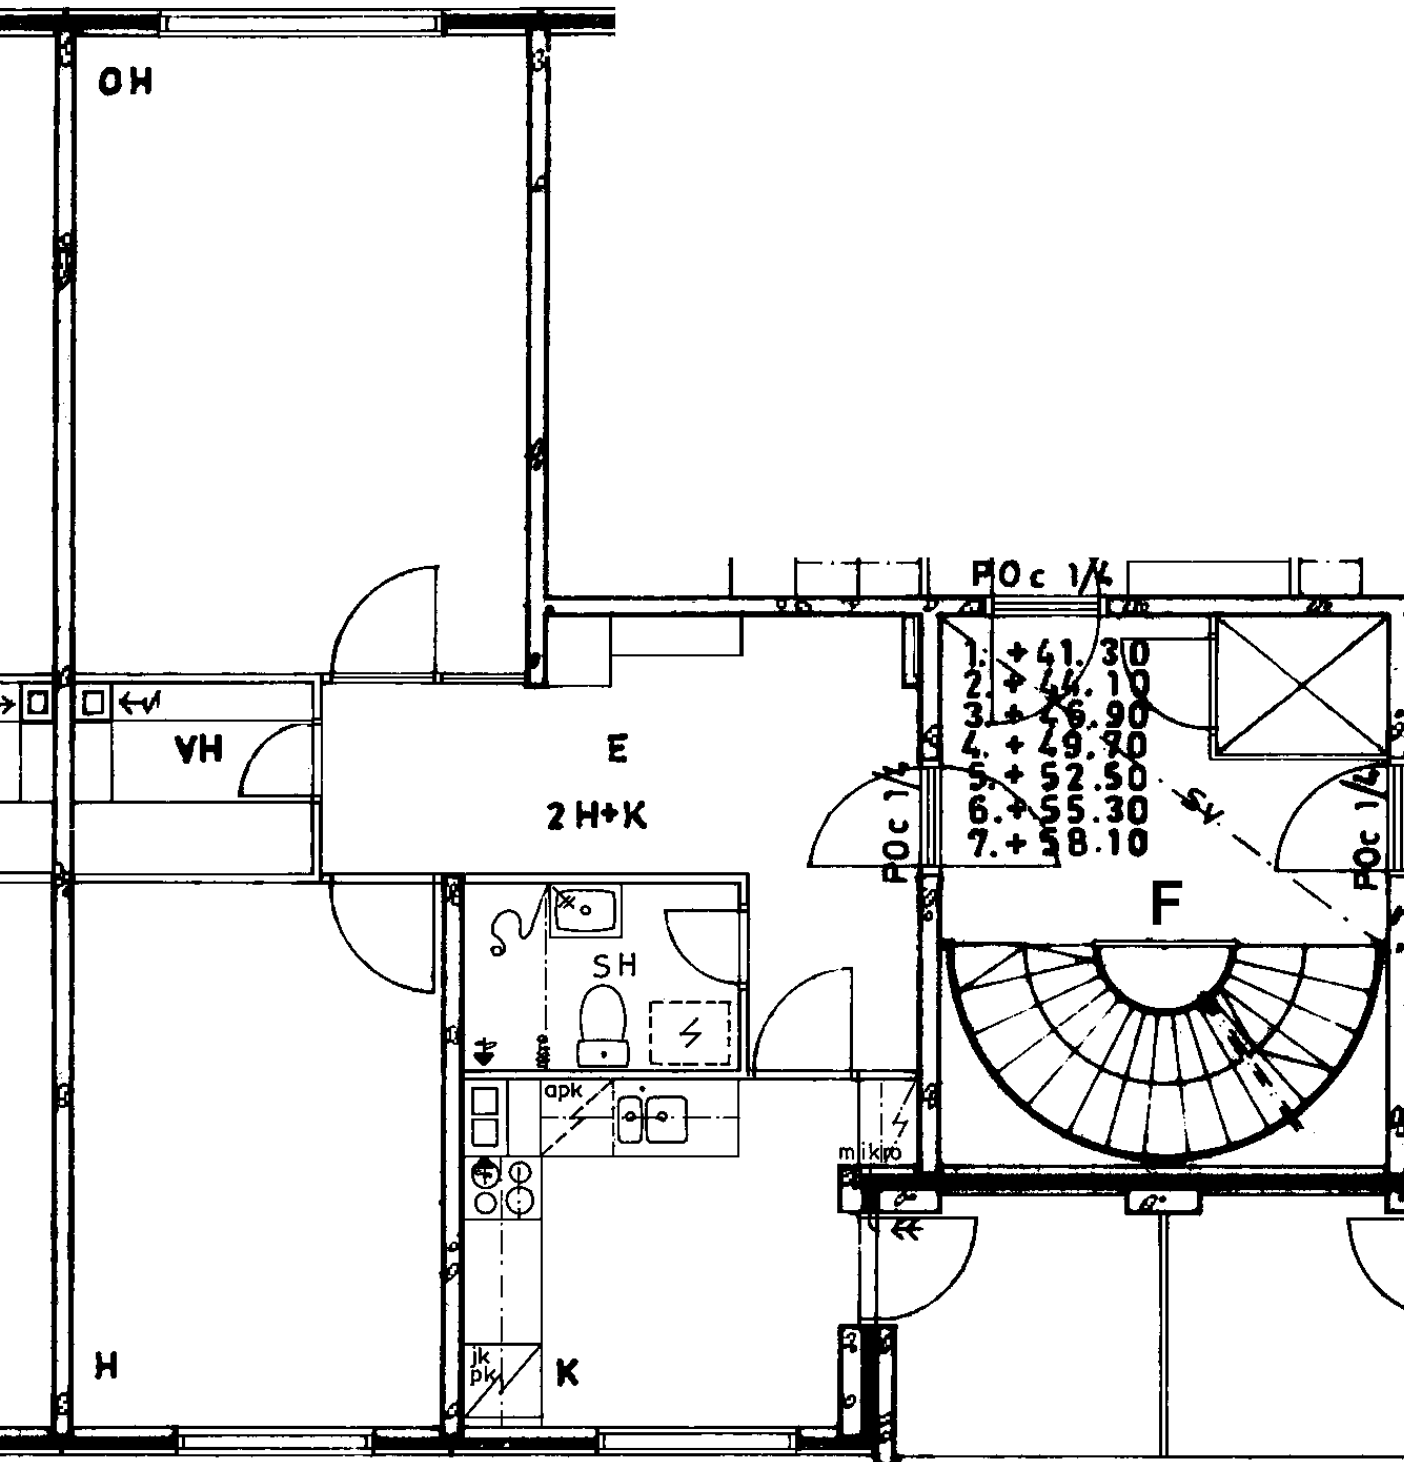

2 h + k   59,0 m²

Kerros	5
Hissi	X
Jääkaappi	
Pakastin	
Talokylmiö	X
Huon.koht. ilmanvaihto	
Parveke / Piha	X
Avoporras