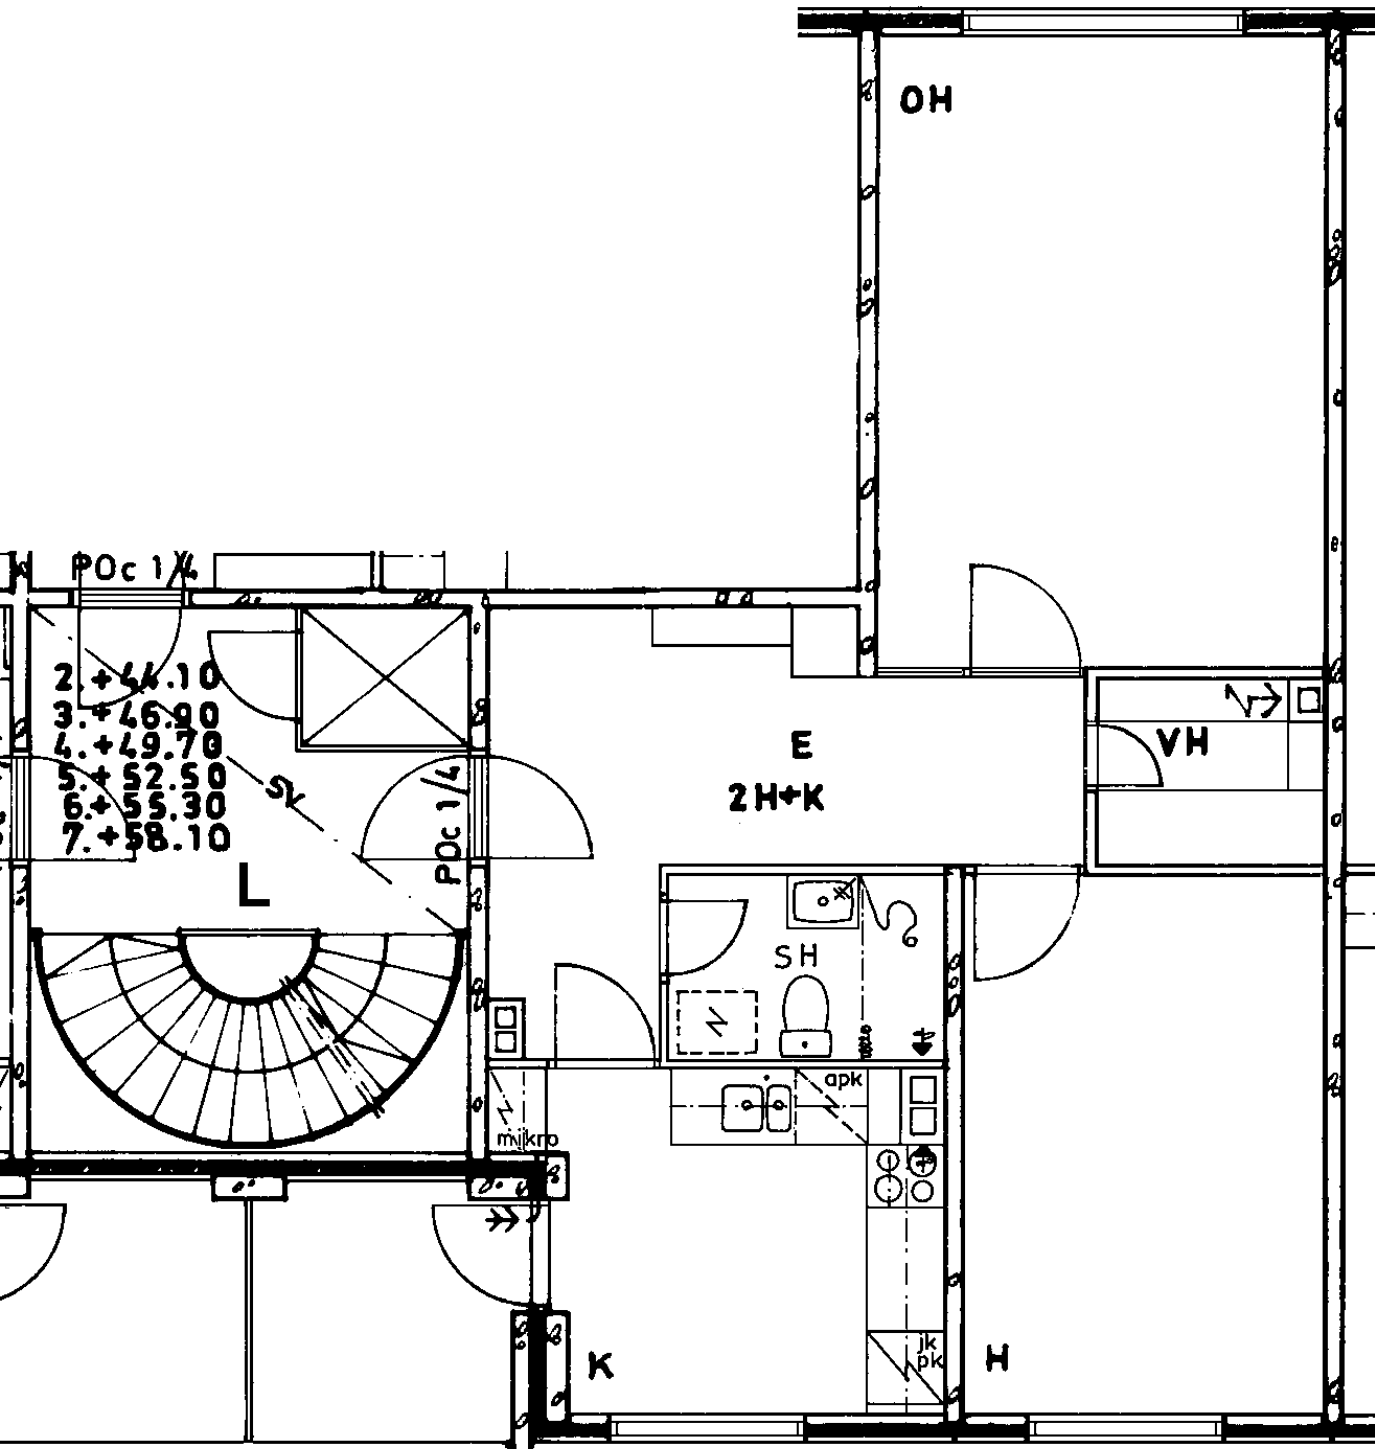

Parveke / Piha

Avoporras

- 2. + 44.10
- 3. + 46.90
- 4. + 49.70
- 5. + 52.50
- 6. + 55.30
- 7. + 58.10

82 / Kontulankaari 24 L 202

2 h + k 59,0 m²

Kerros

Hissi

Jääkaappi