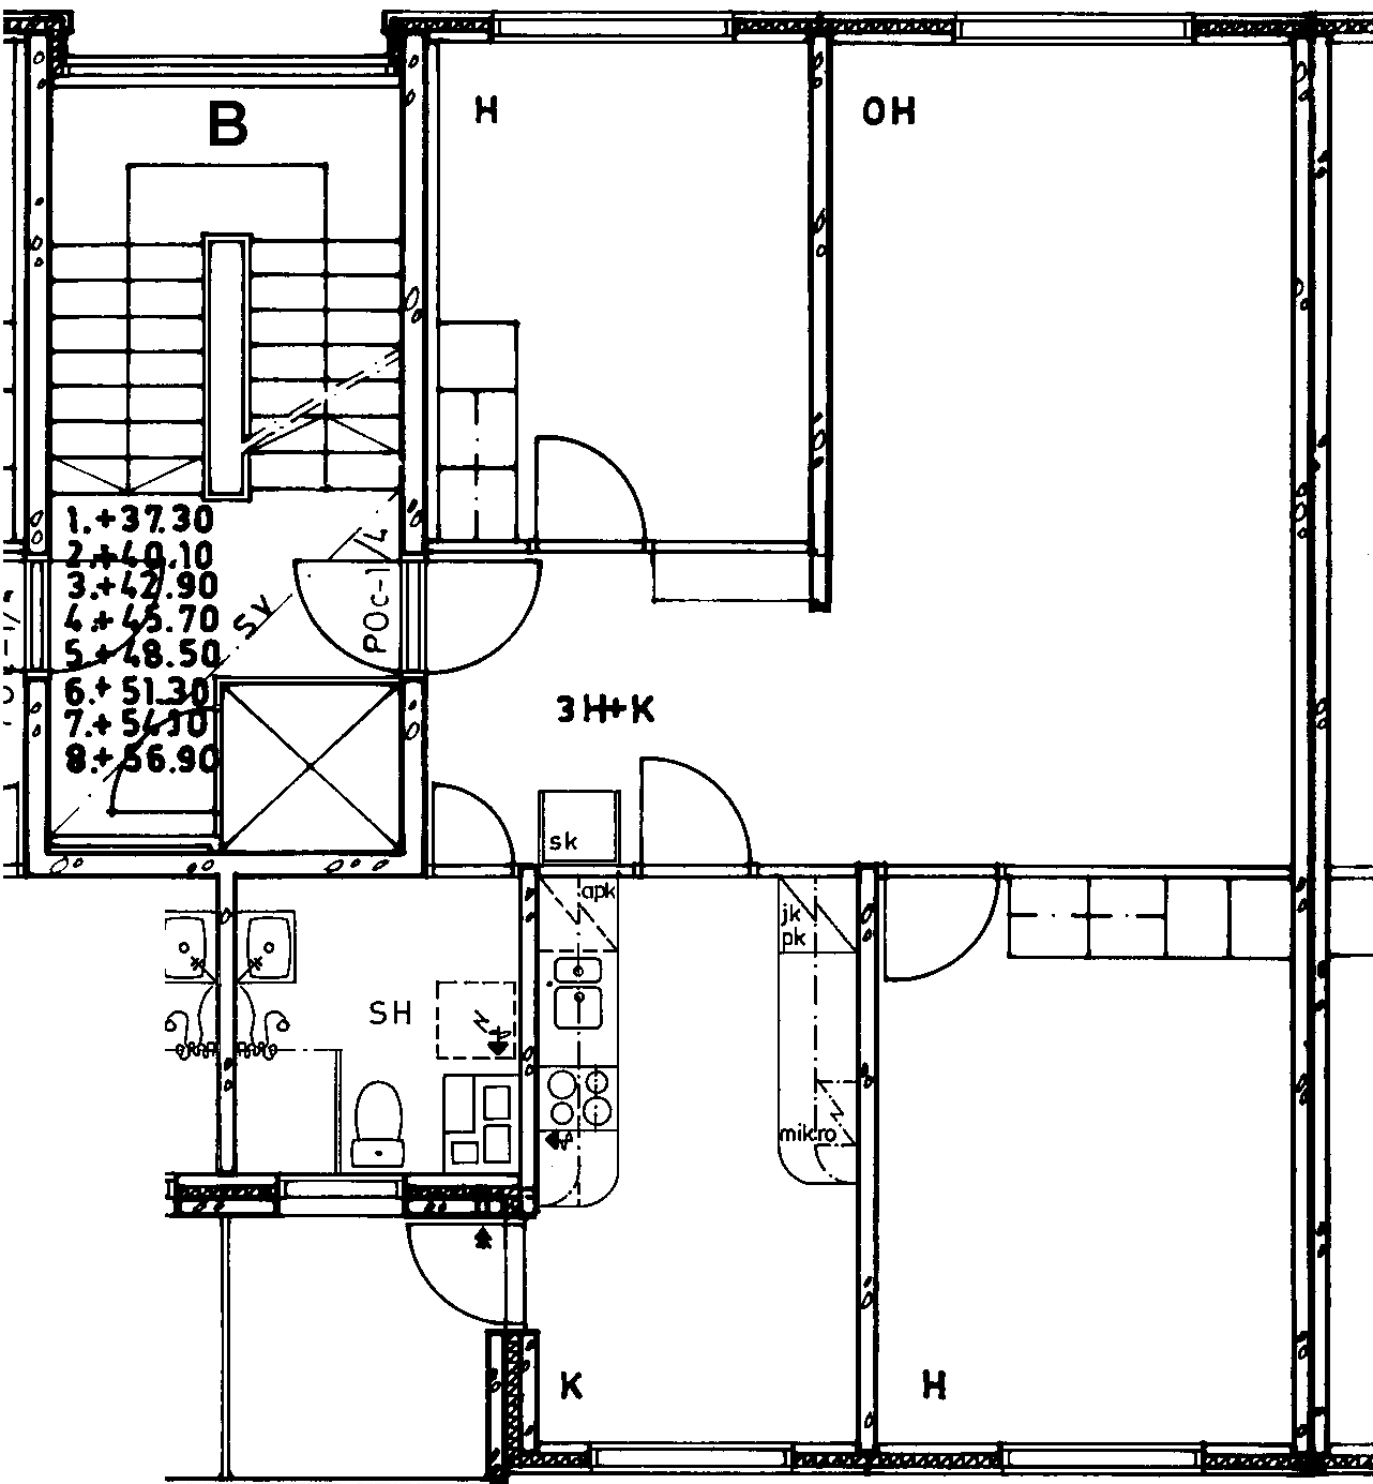

X

X

82 / Kontulankaari 24 B 32

3 h + k 74,0 m²

Kerros

Hissi

Jääkaappi

Pakastin