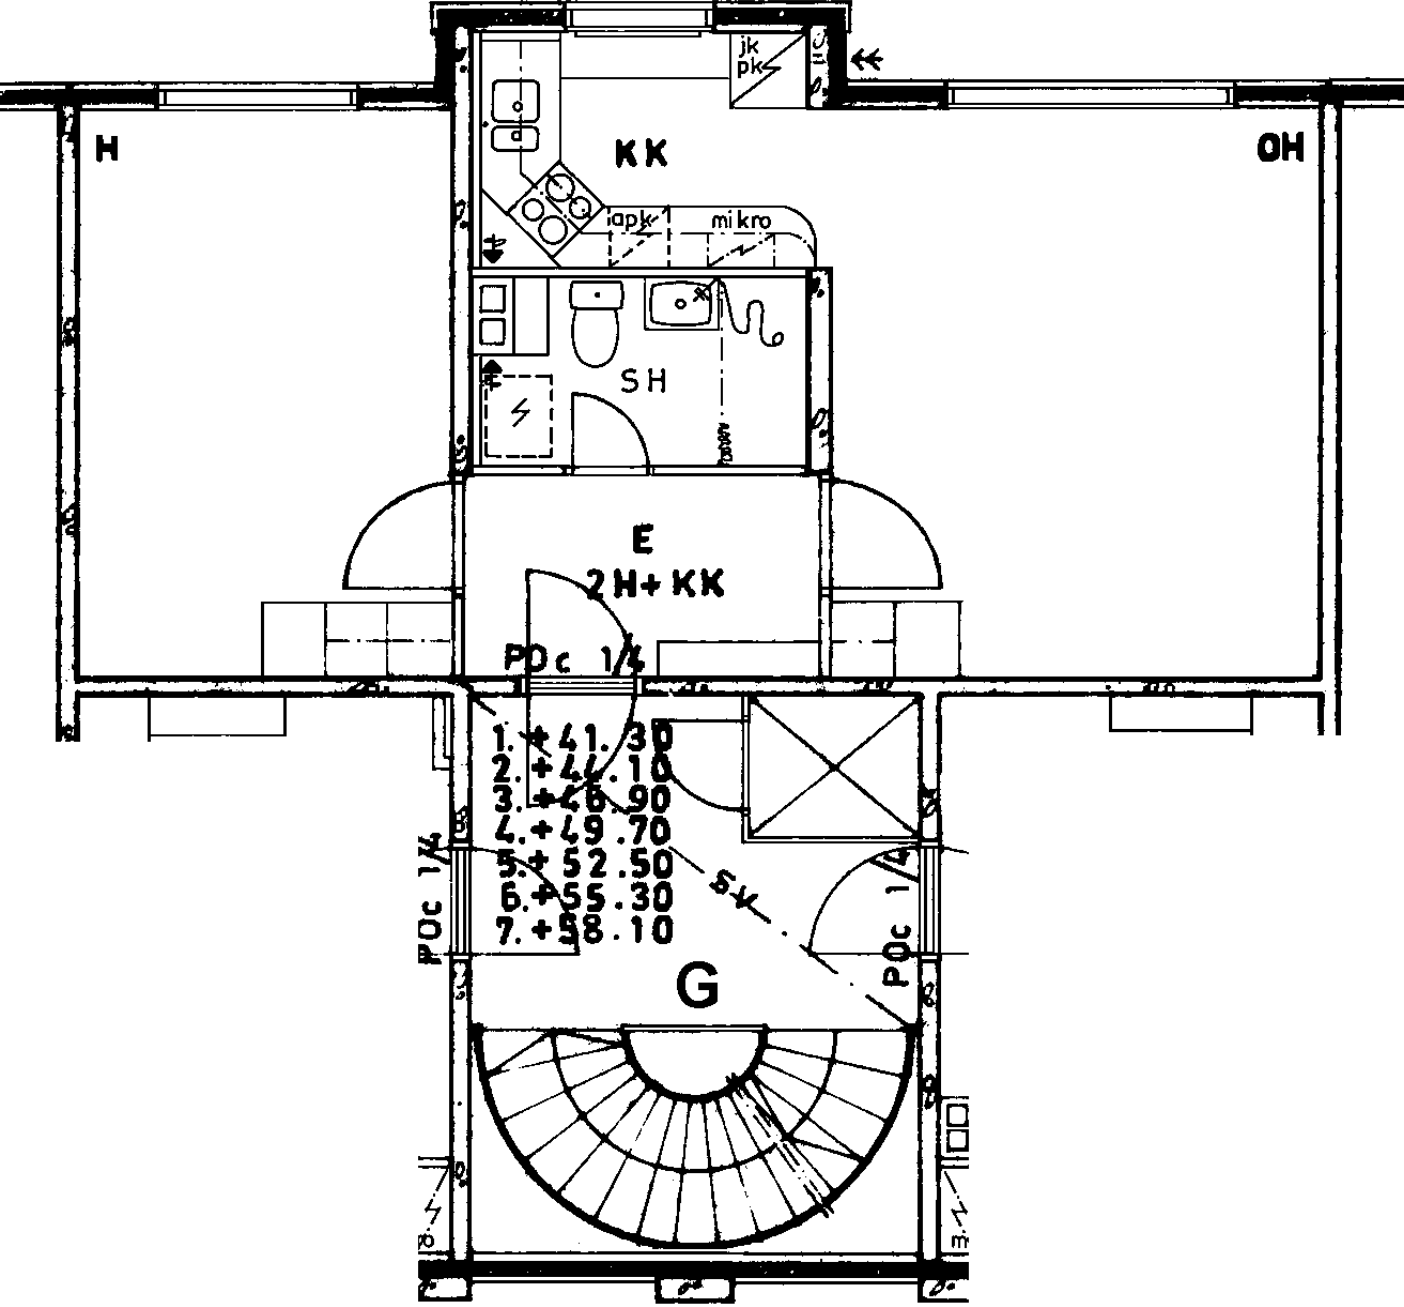

82 / Kontulankaari 24 G 117

2 h + kk   45,0 m²

Kerros	4
Hissi	X
Jääkaappi	
Pakastin	
Talokylmiö	X
Huon.koht. ilmanvaihto	
Parveke / Piha	
Avoporras