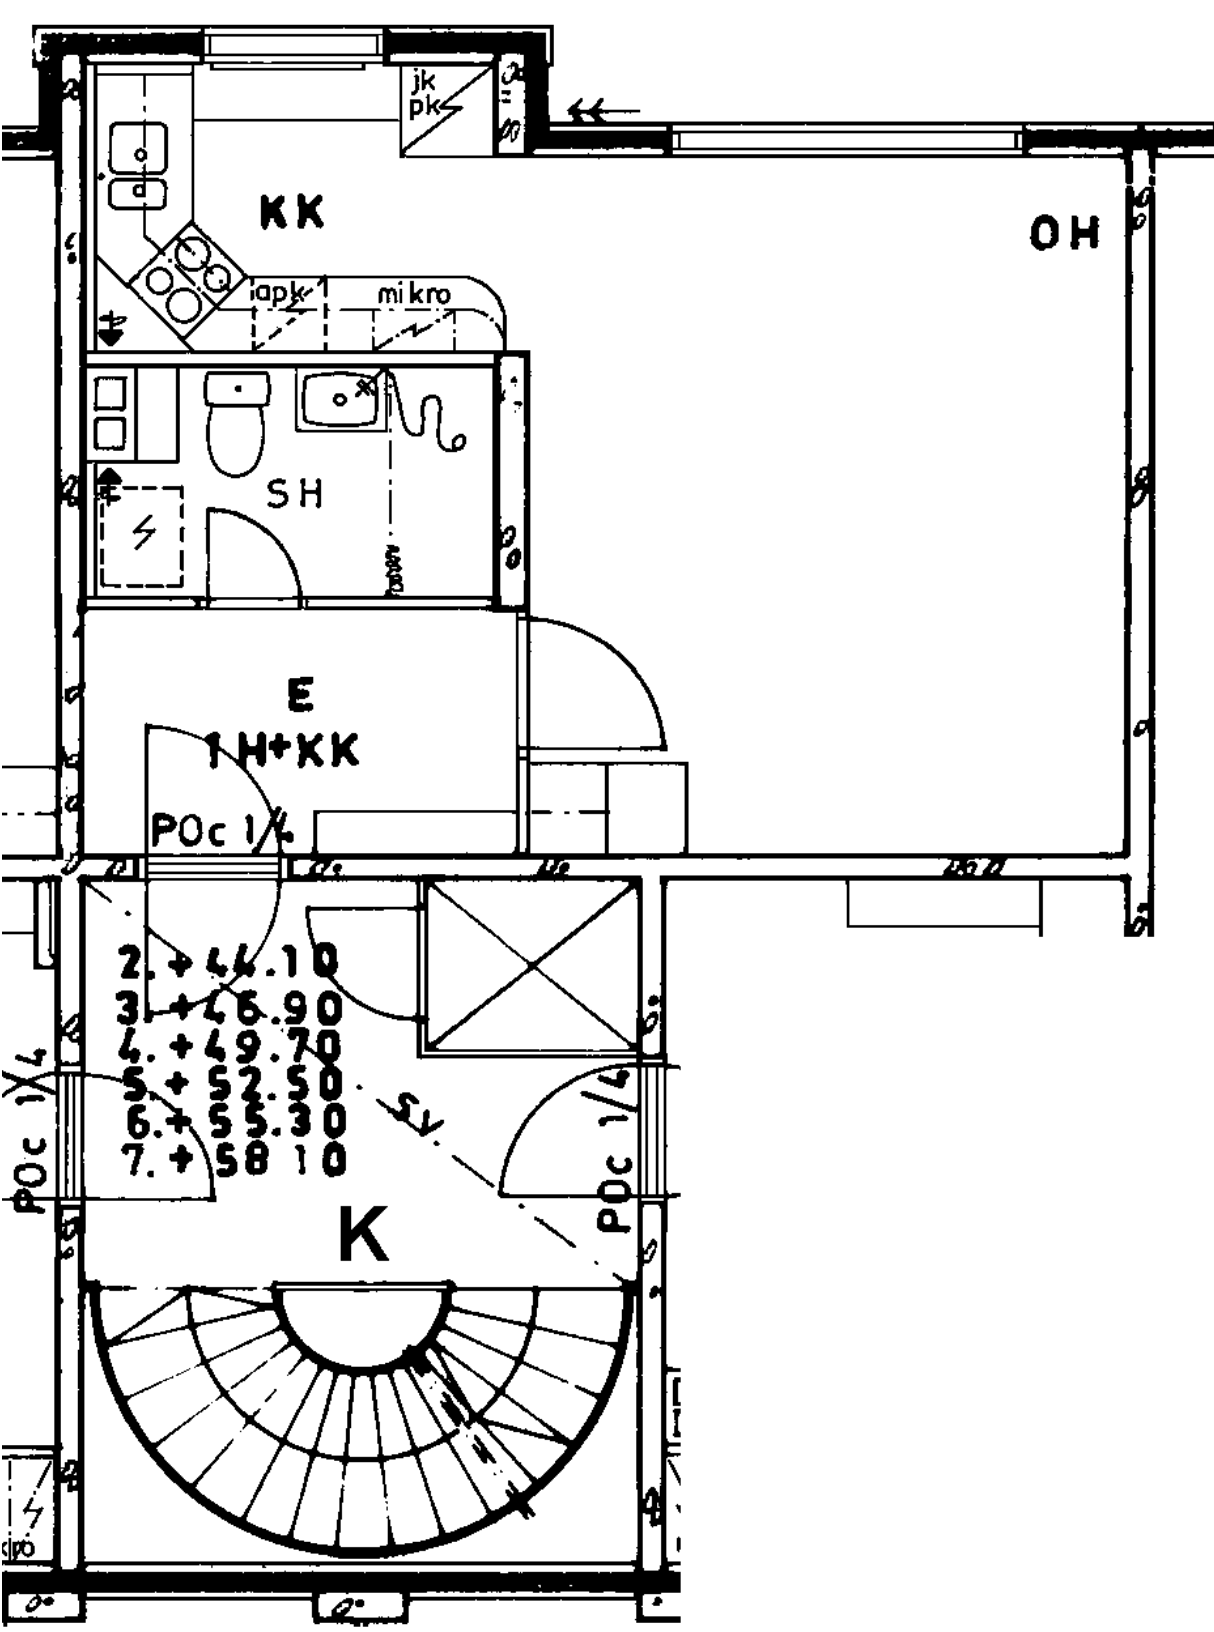

Parveke / Piha

Avoporras

5
X
X
X

82 / Kontulankaari 24 K 176

3 h + k 72,5 m²

Kerros	6
Hissi	X
Jääkaappi	
Pakastin	
Talokylmiö	X
Huon.koht. ilmanvaihto	
Parveke / Piha	X
Avoporras	

82 / Kontulankaari 24 K 177