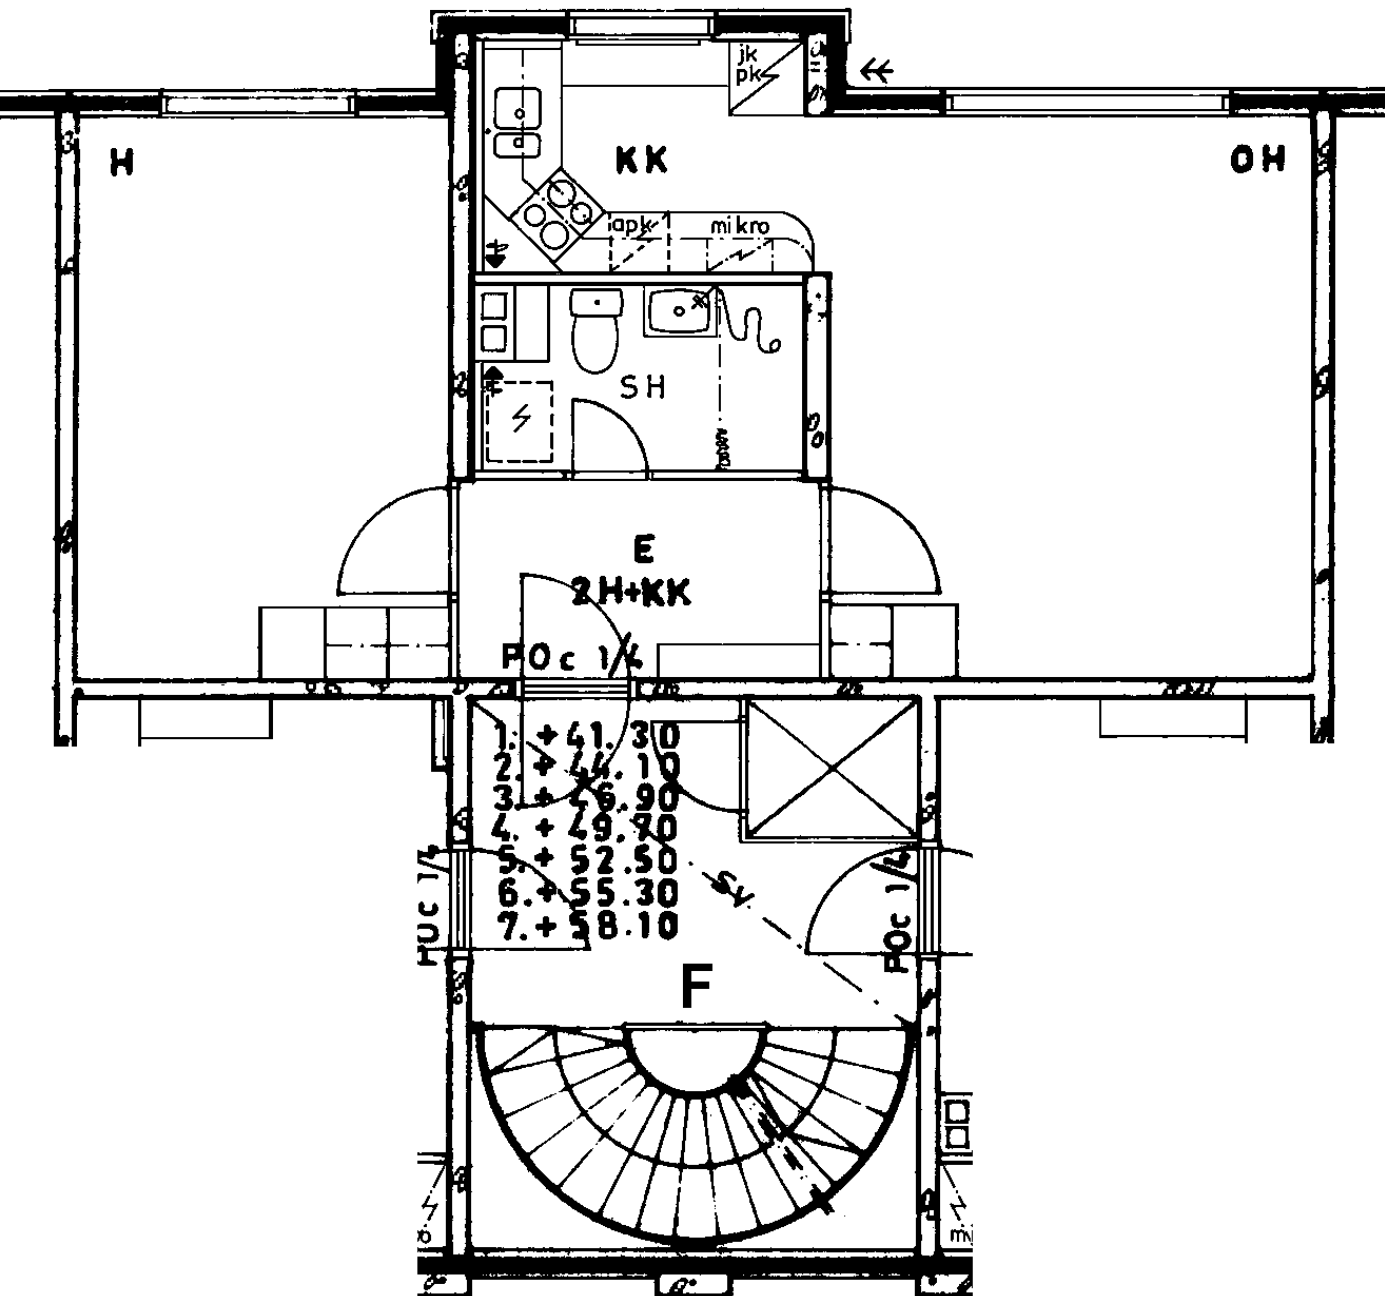

Parveke / Piha

Avoporras

6
X
X
X

2 h + k 59,0 m²

Kerros	7
Hissi	X
Jääkaappi	
Pakastin	
Talokylmiö	X
Huon.koht. ilmanvaihto	
Parveke / Piha	X
Avoporras	

82 / Kontulankaari 24 F 105

2 h + kk 45,0 m²

Kerros