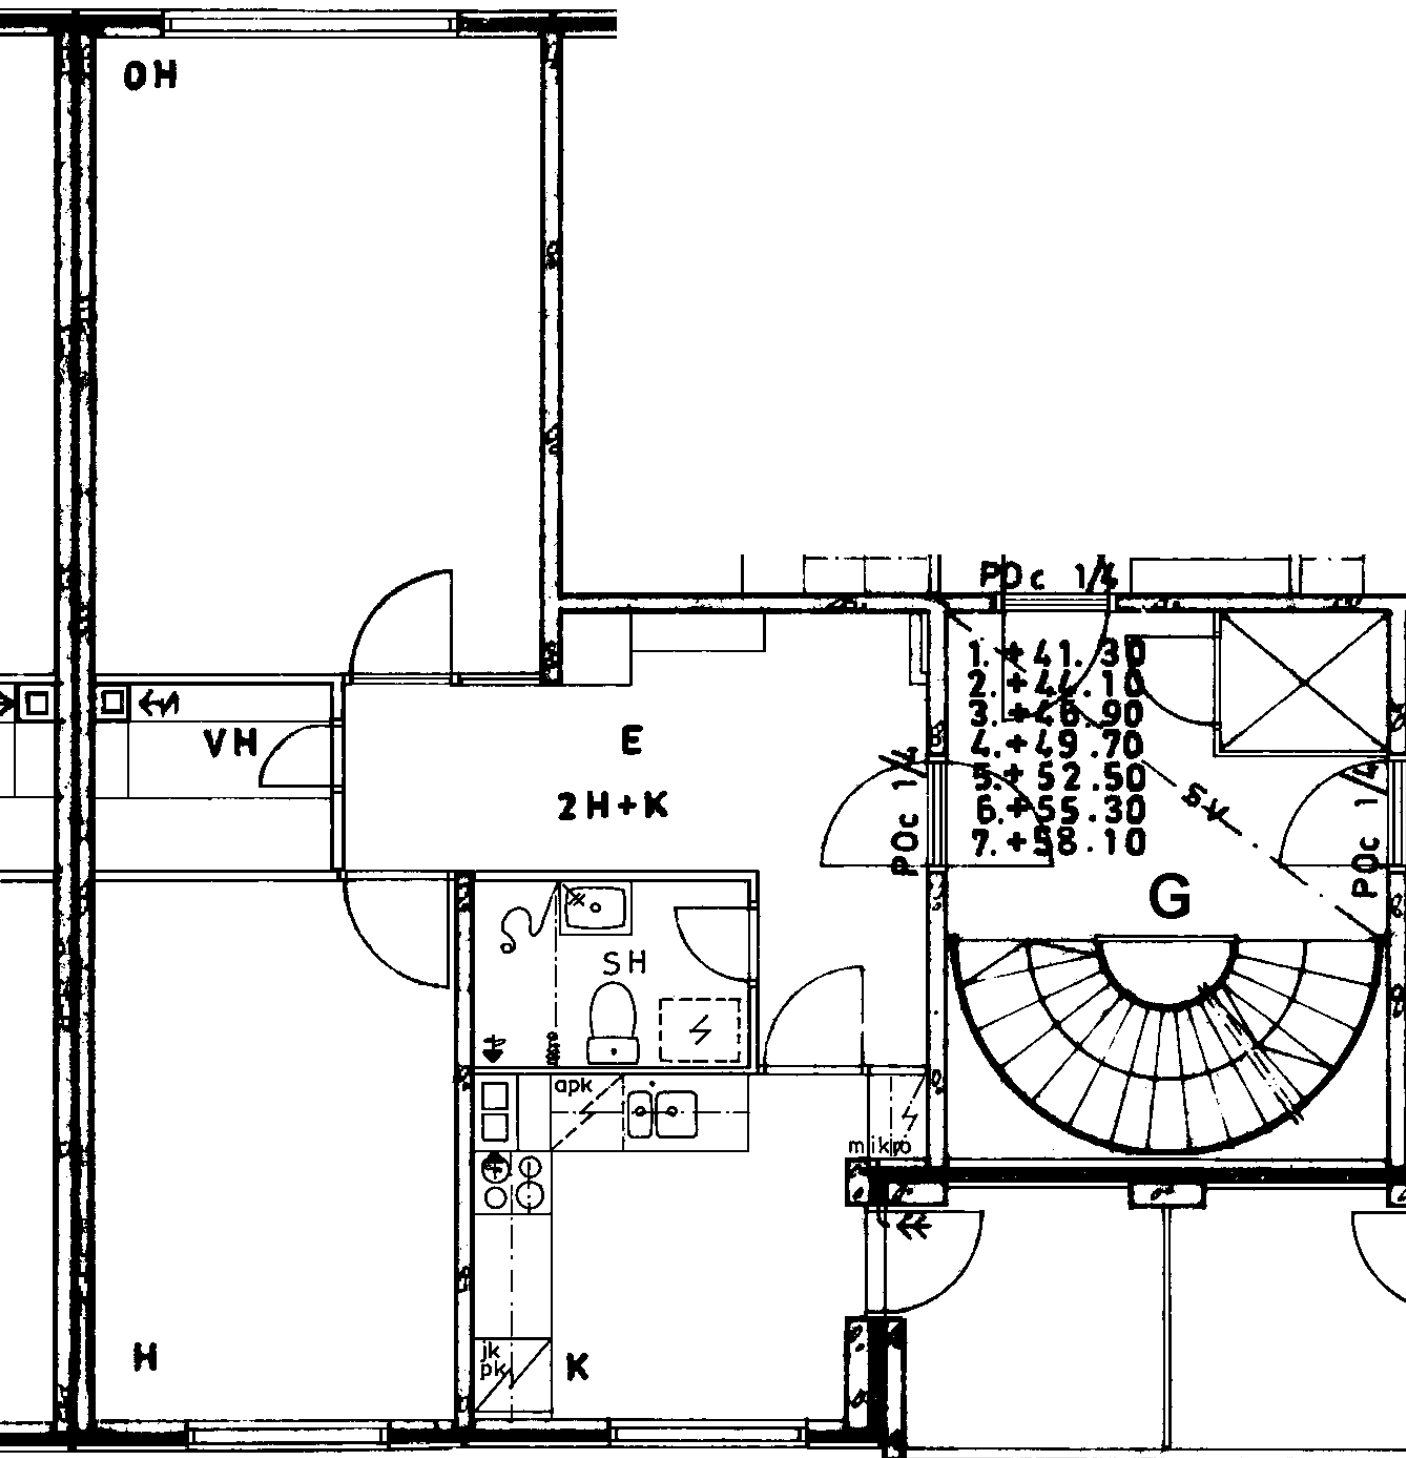

Avoporras

6

X

X

X

2 h + k 59,0 m²

- | | |
|------------------------|---|
| Kerros | 7 |
| Hissi | X |
| Jääkaappi | |
| Pakastin | |
| Talokylmiö | X |
| Huon.koht. ilmanvaihto | |
| Parveke / Piha | X |
| Avoporras | |