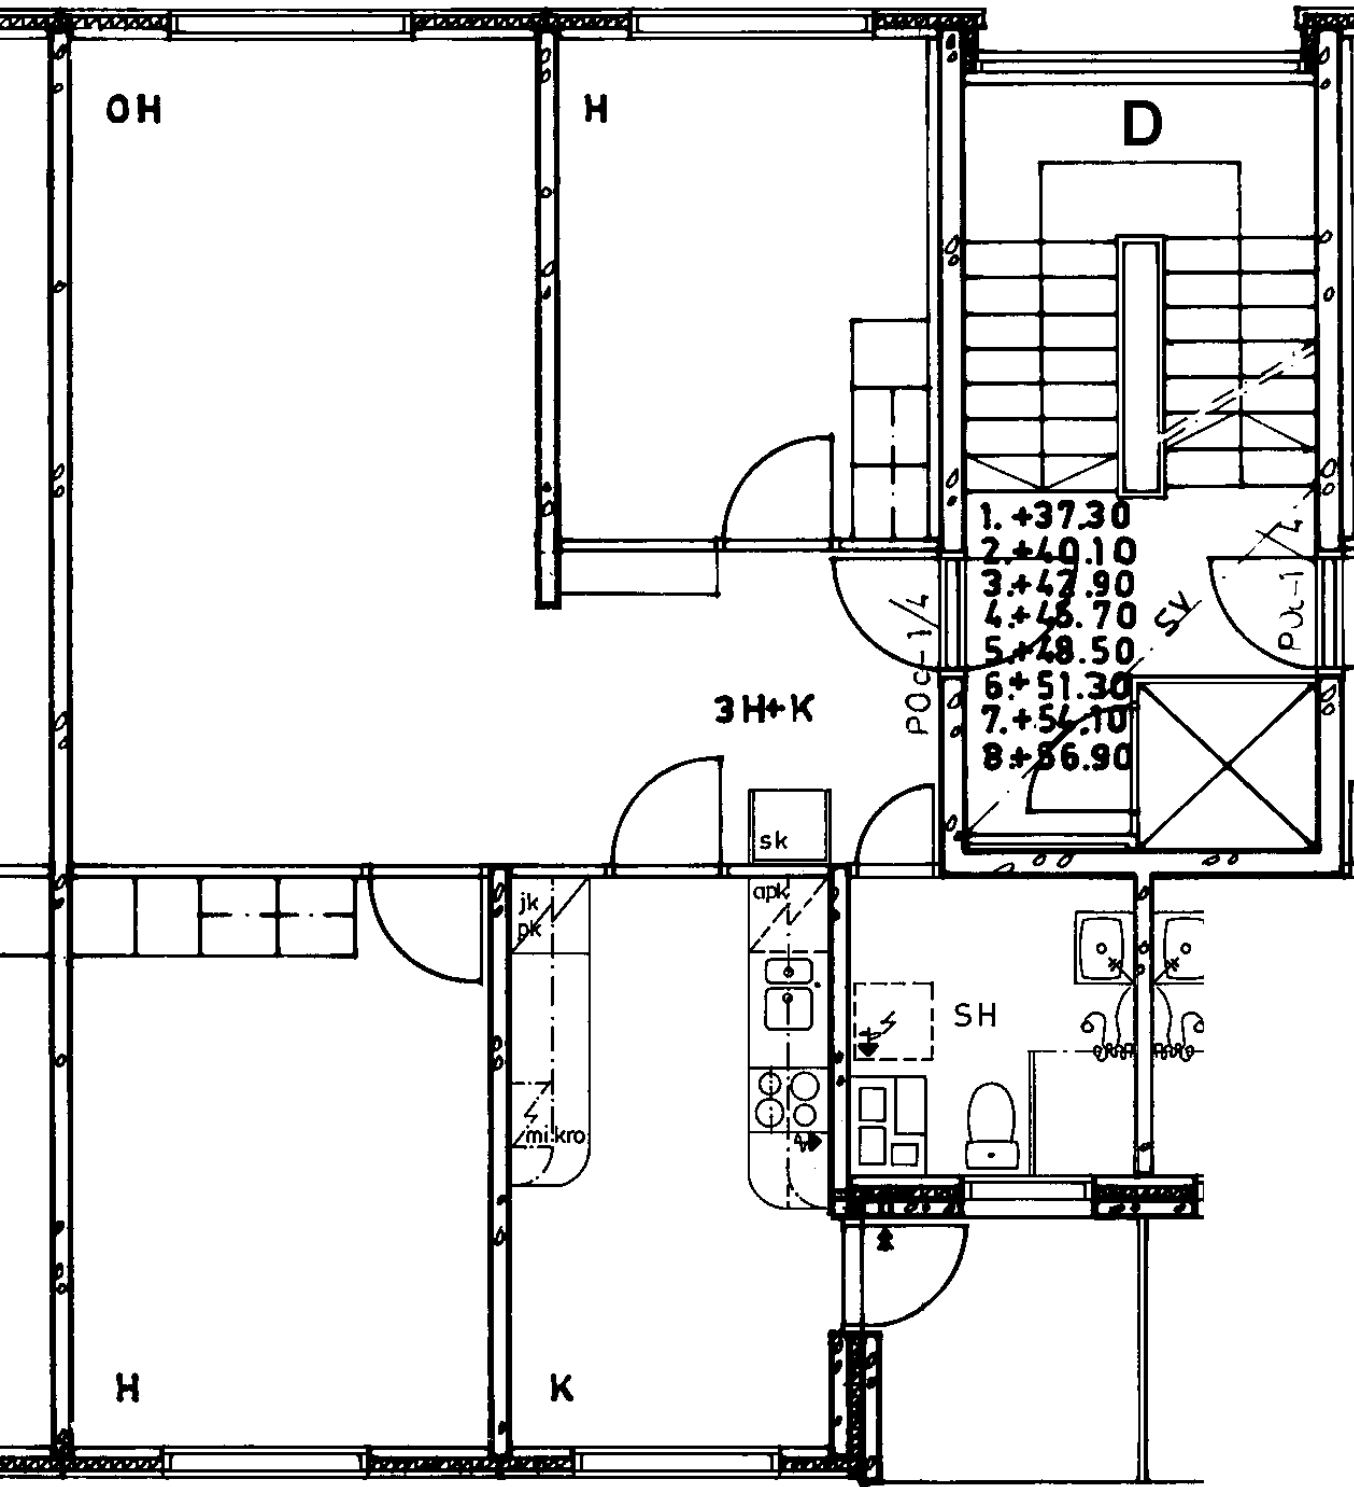

3 h + k   74,0 m²

Kerros

2

Hissi

X

Jääkaappi

Pakastin

Talokylmiö

X

Huon.koht. ilmanvaihto

Parveke / Piha

X

Avoporras