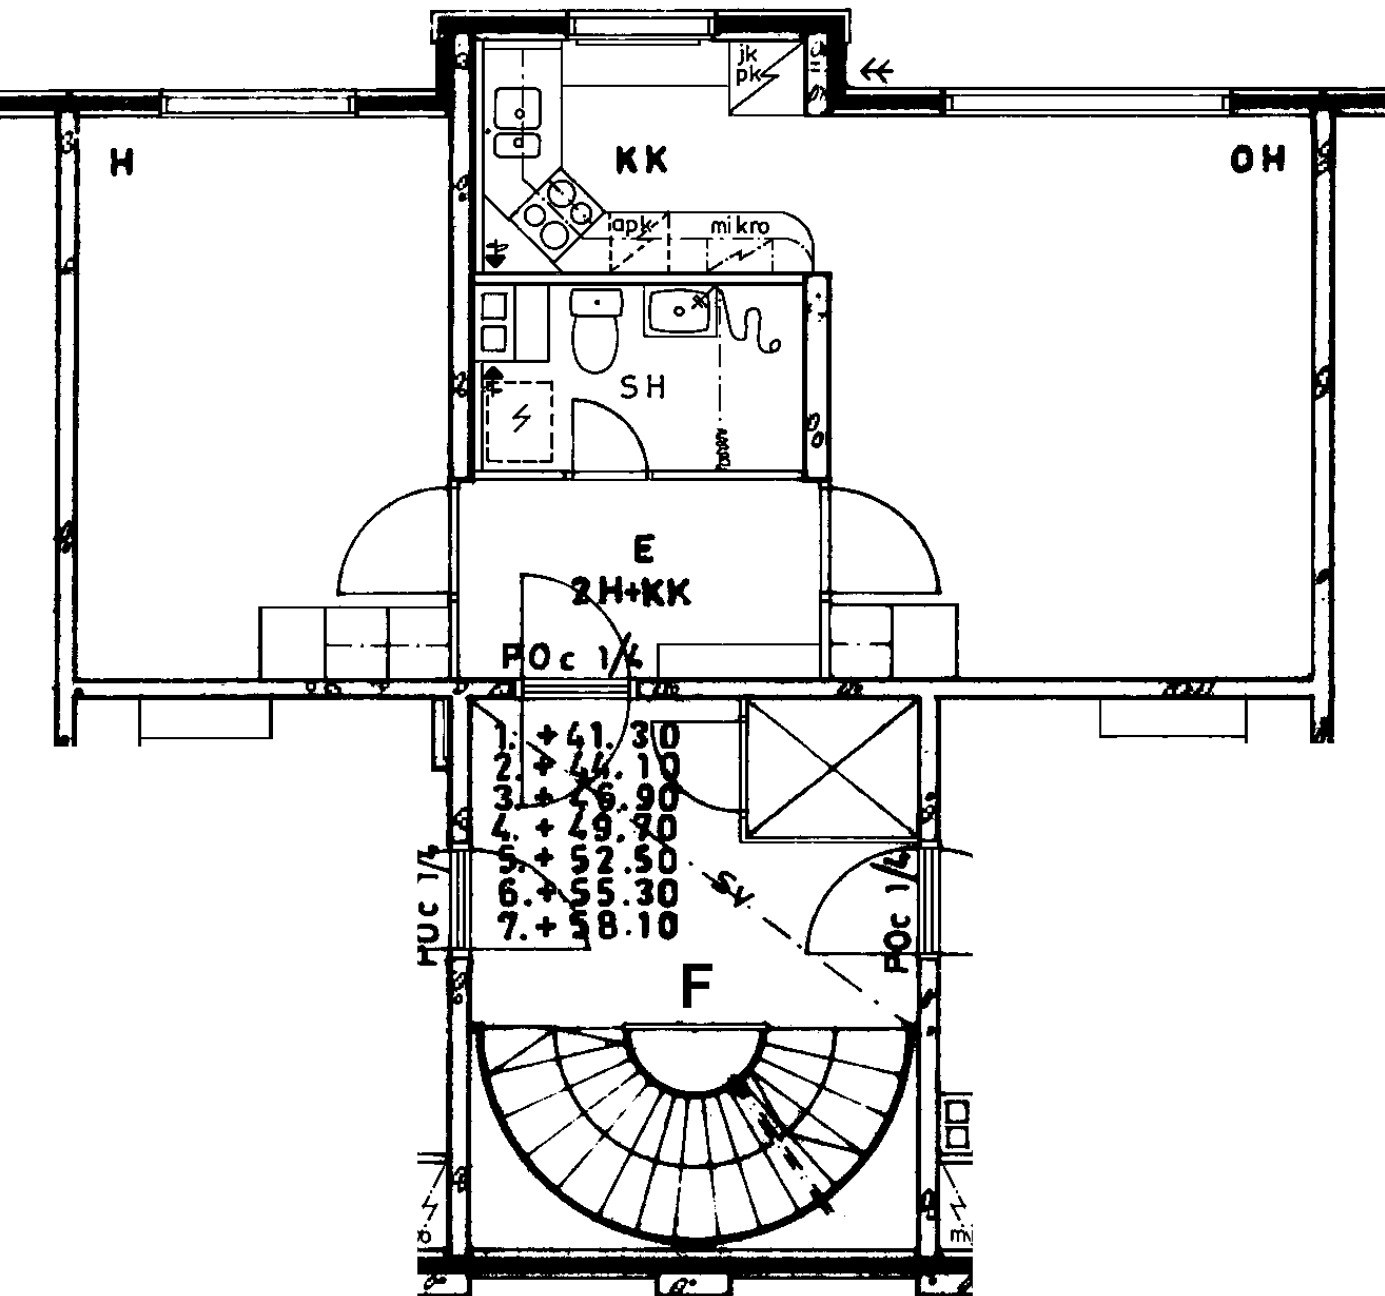

82 / Kontulankaari 24 F 93

2 h + kk 45,0 m²

Kerros

Hissi

Jääkaappi

Pakastin

Talokylmiö

Huon.koht. ilmanvaihto

Parveke / Piha

Avoporras

3
X
X