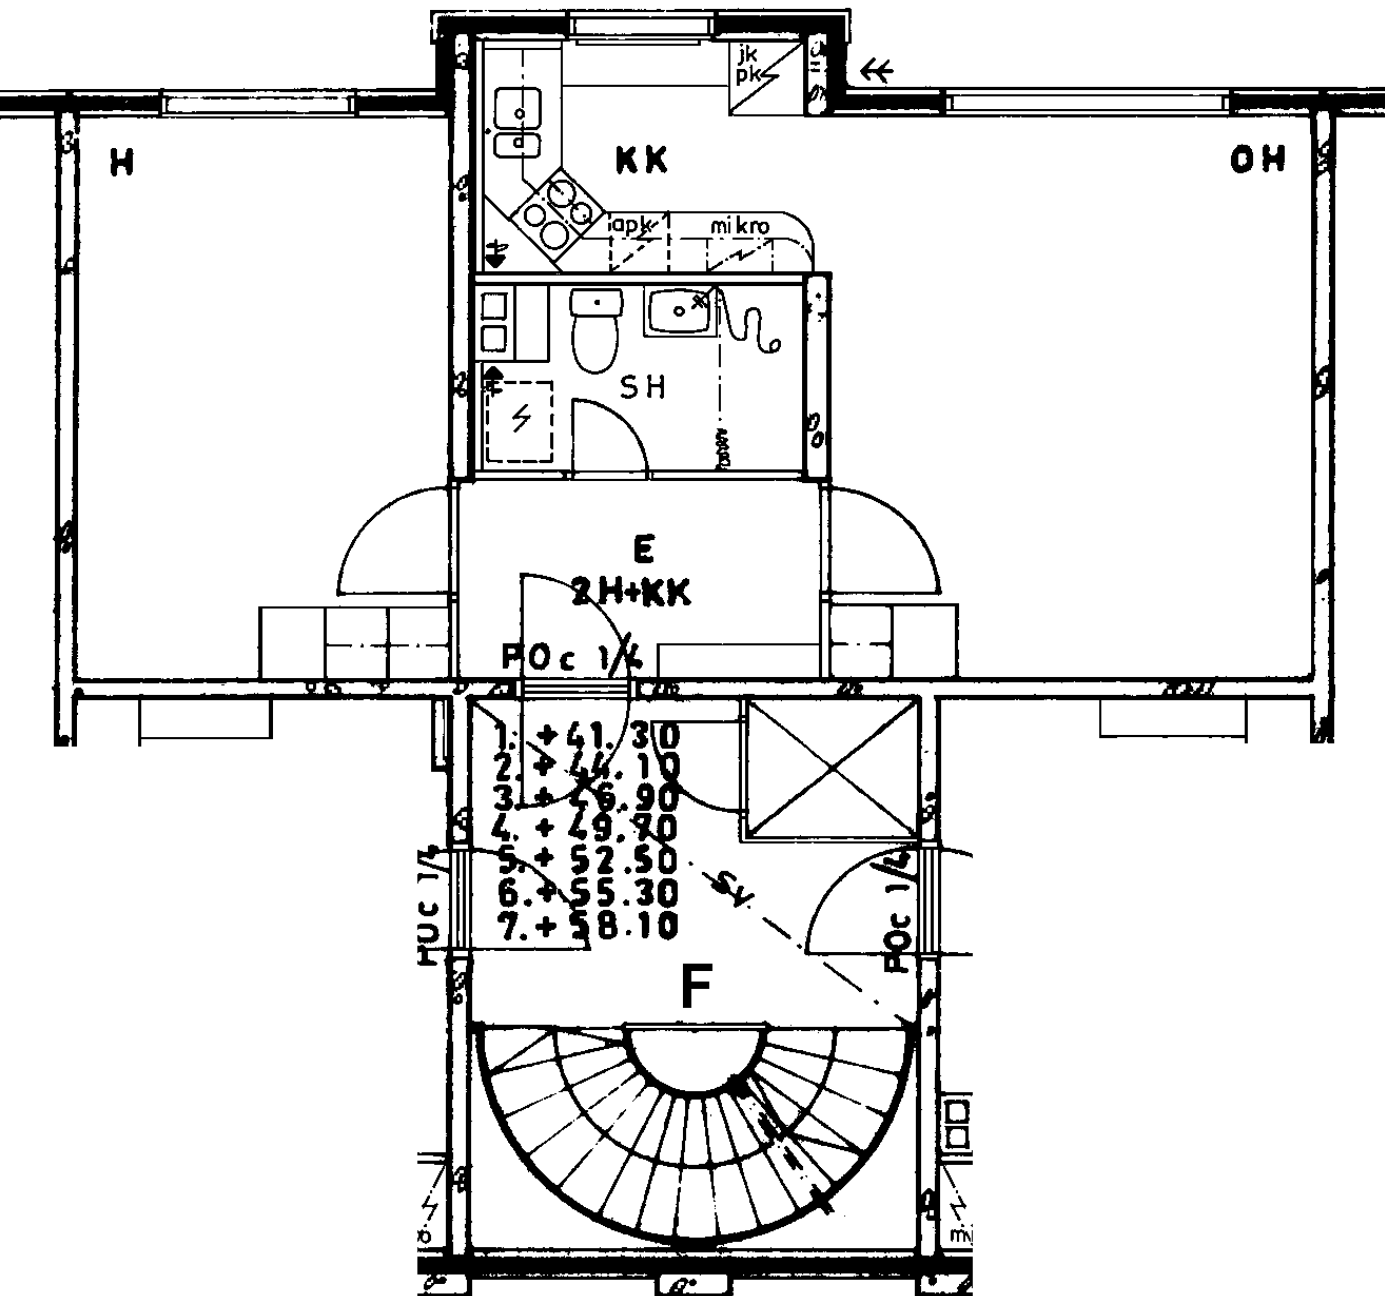

82 / Kontulankaari 24 F 96

2 h + kk 45,0 m²

Kerros

Hissi

Jääkaappi

Pakastin

Talokylmiö

Huon.koht. ilmanvaihto

Parveke / Piha

Avoporras

4
X
X