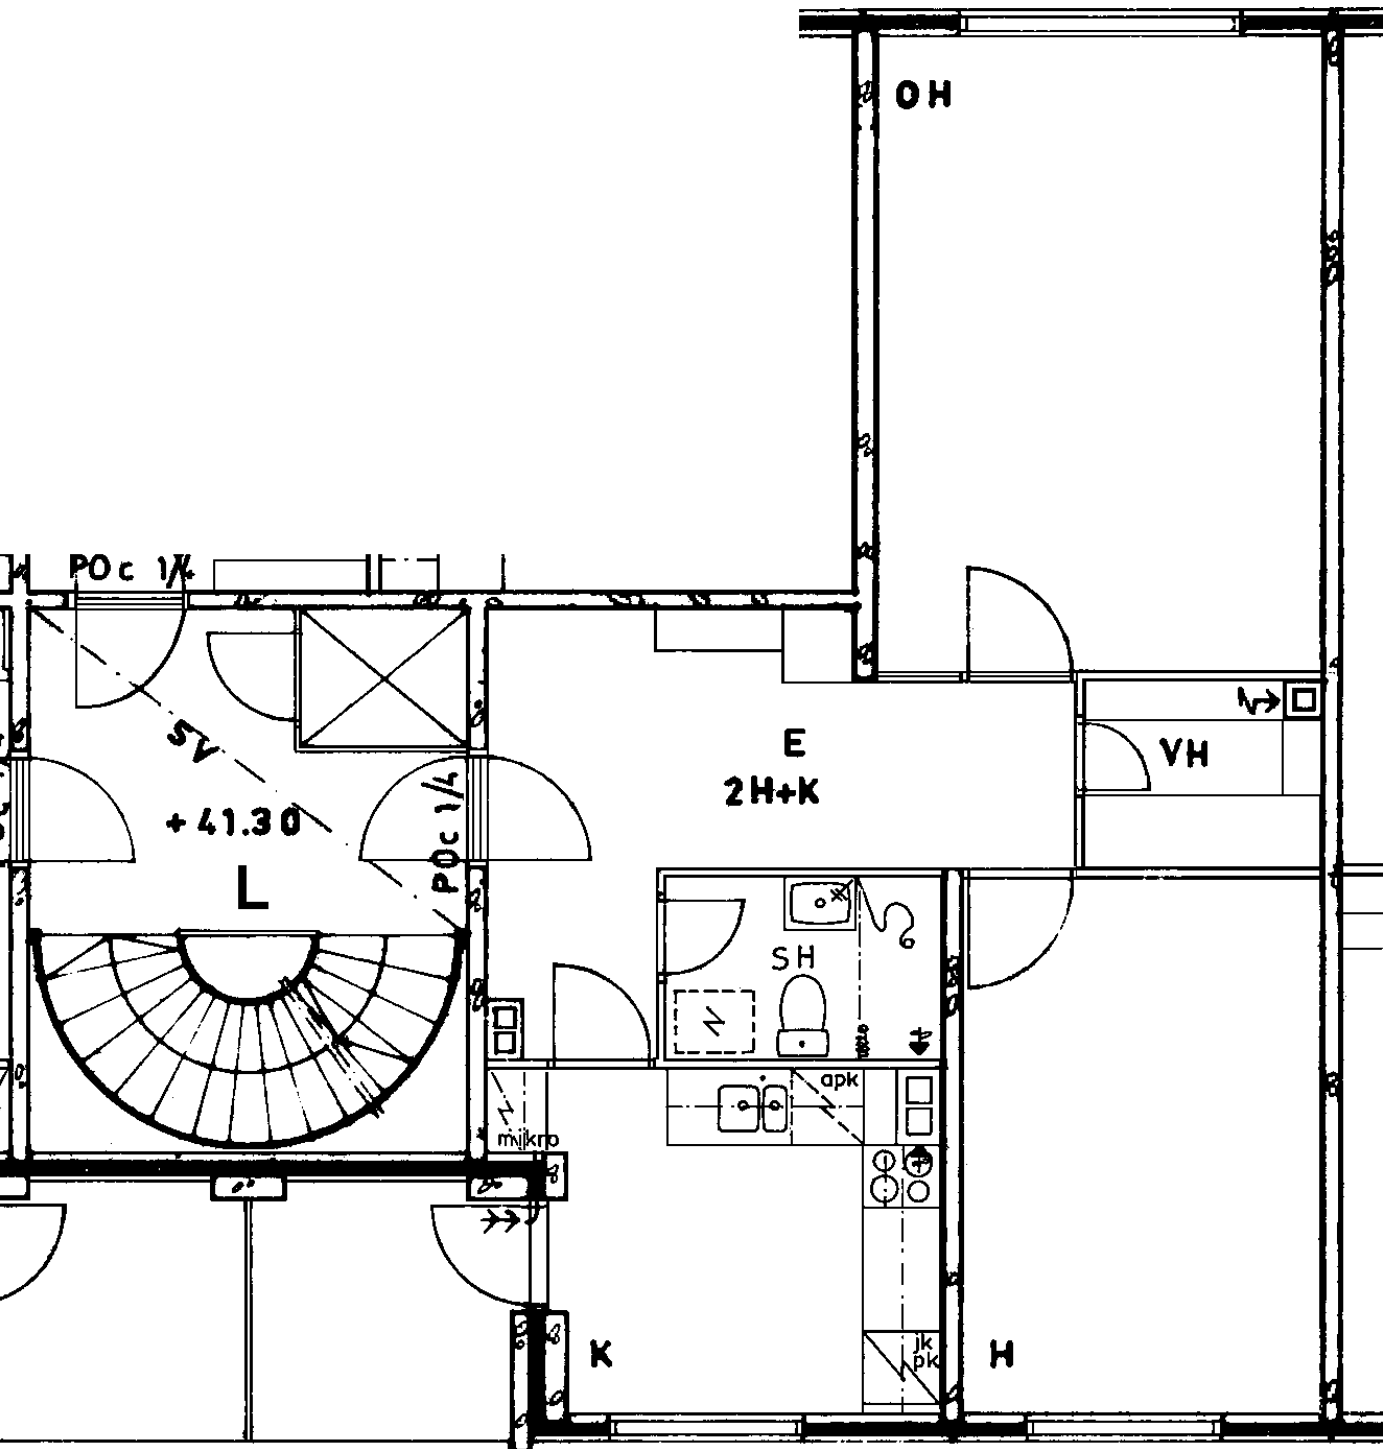

82 / Kontulankaari 24 L 184

2 h + k 59,0 m²

Kerros

1

Hissi

X

Jääkaappi

Pakastin

Talokylmiö

X

Huon.koht. ilmanvaihto

Parveke / Piha

X

Avoporras