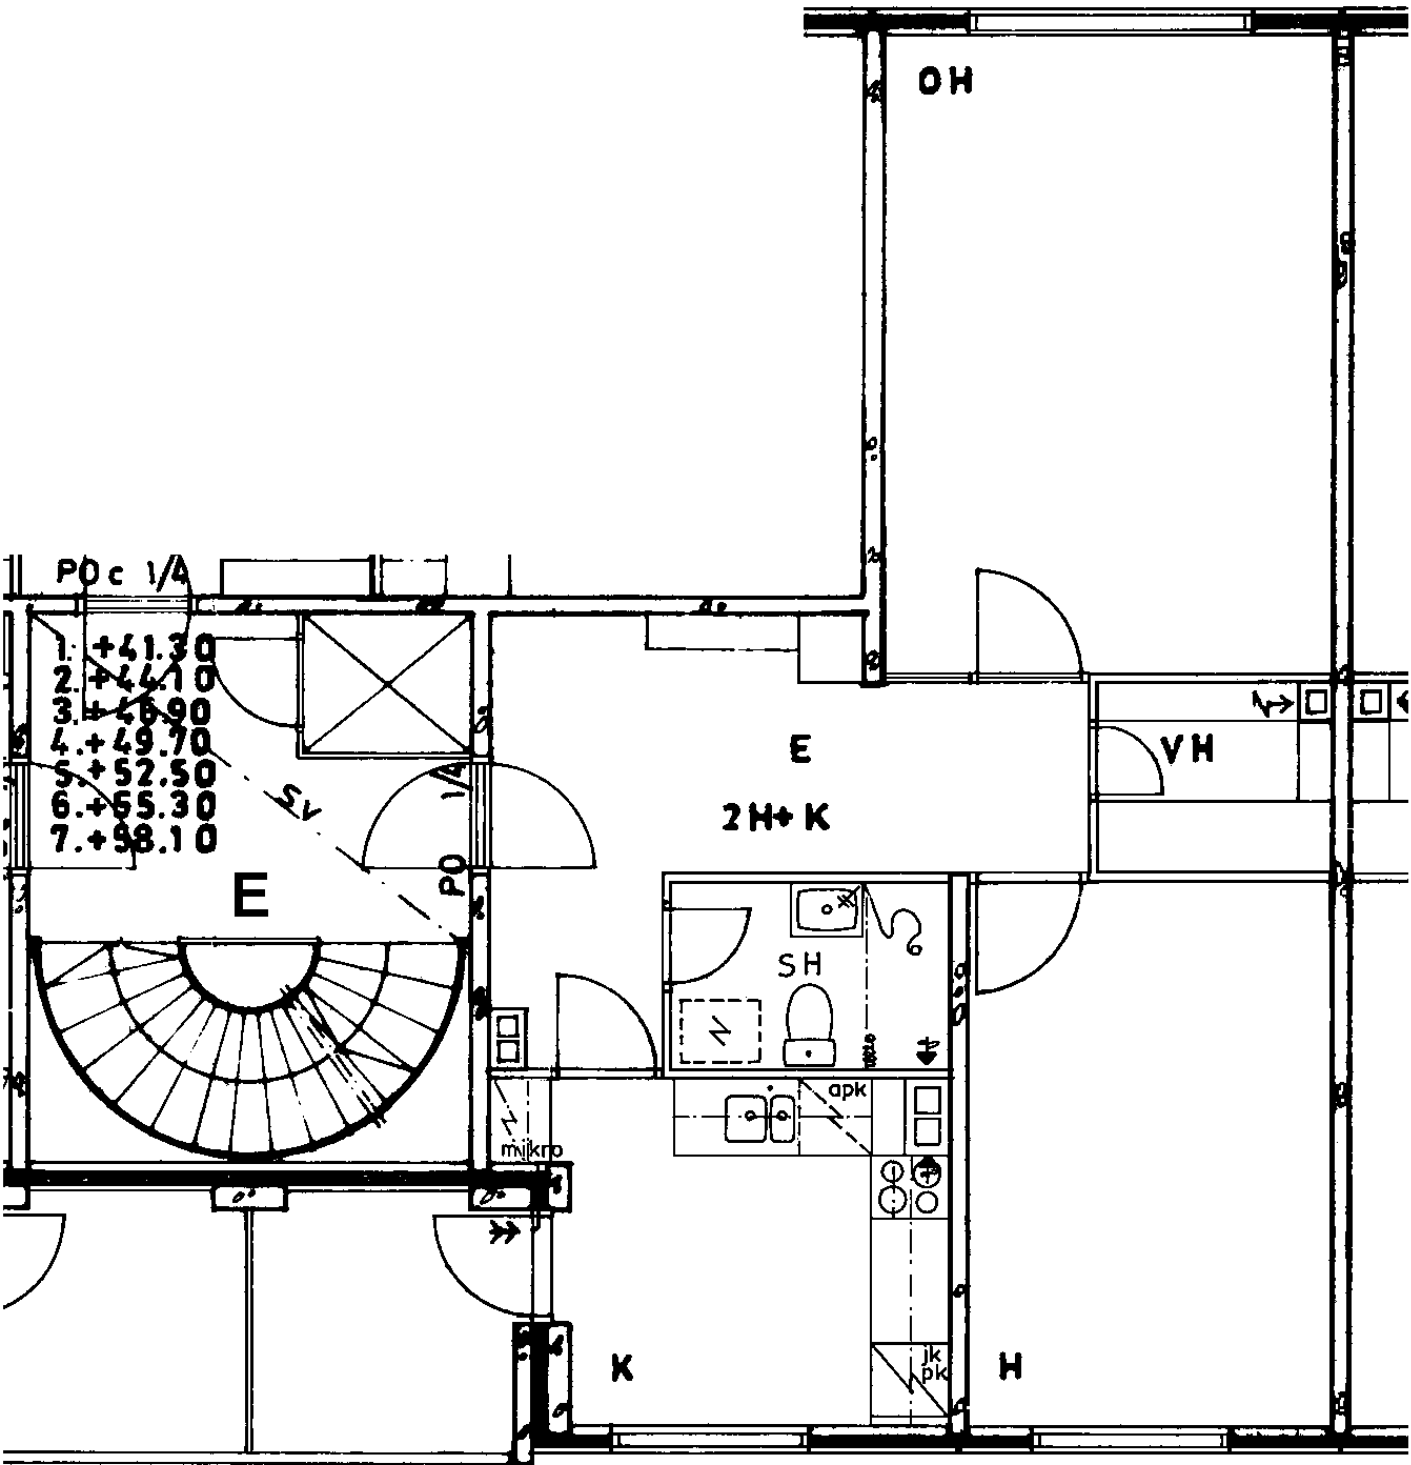

Parveke / Piha

Avoporras

7
X
X
X

82 / Kontulankaari 24 E 84

2 h + kk 45,0 m²

Kerros	7
Hissi	X
Jääkaappi	
Pakastin	
Talokylmiö	X
Huon.koht. ilmanvaihto	
Parveke / Piha	
Avoporras	

2 h + k 59,0 m2

- Kerros
- Hissi
- Jääkaappi
- Pakastin
- Talokylmiö
- Huon.koht. ilmanvaihto
- Parveke / Piha
- Avoporras