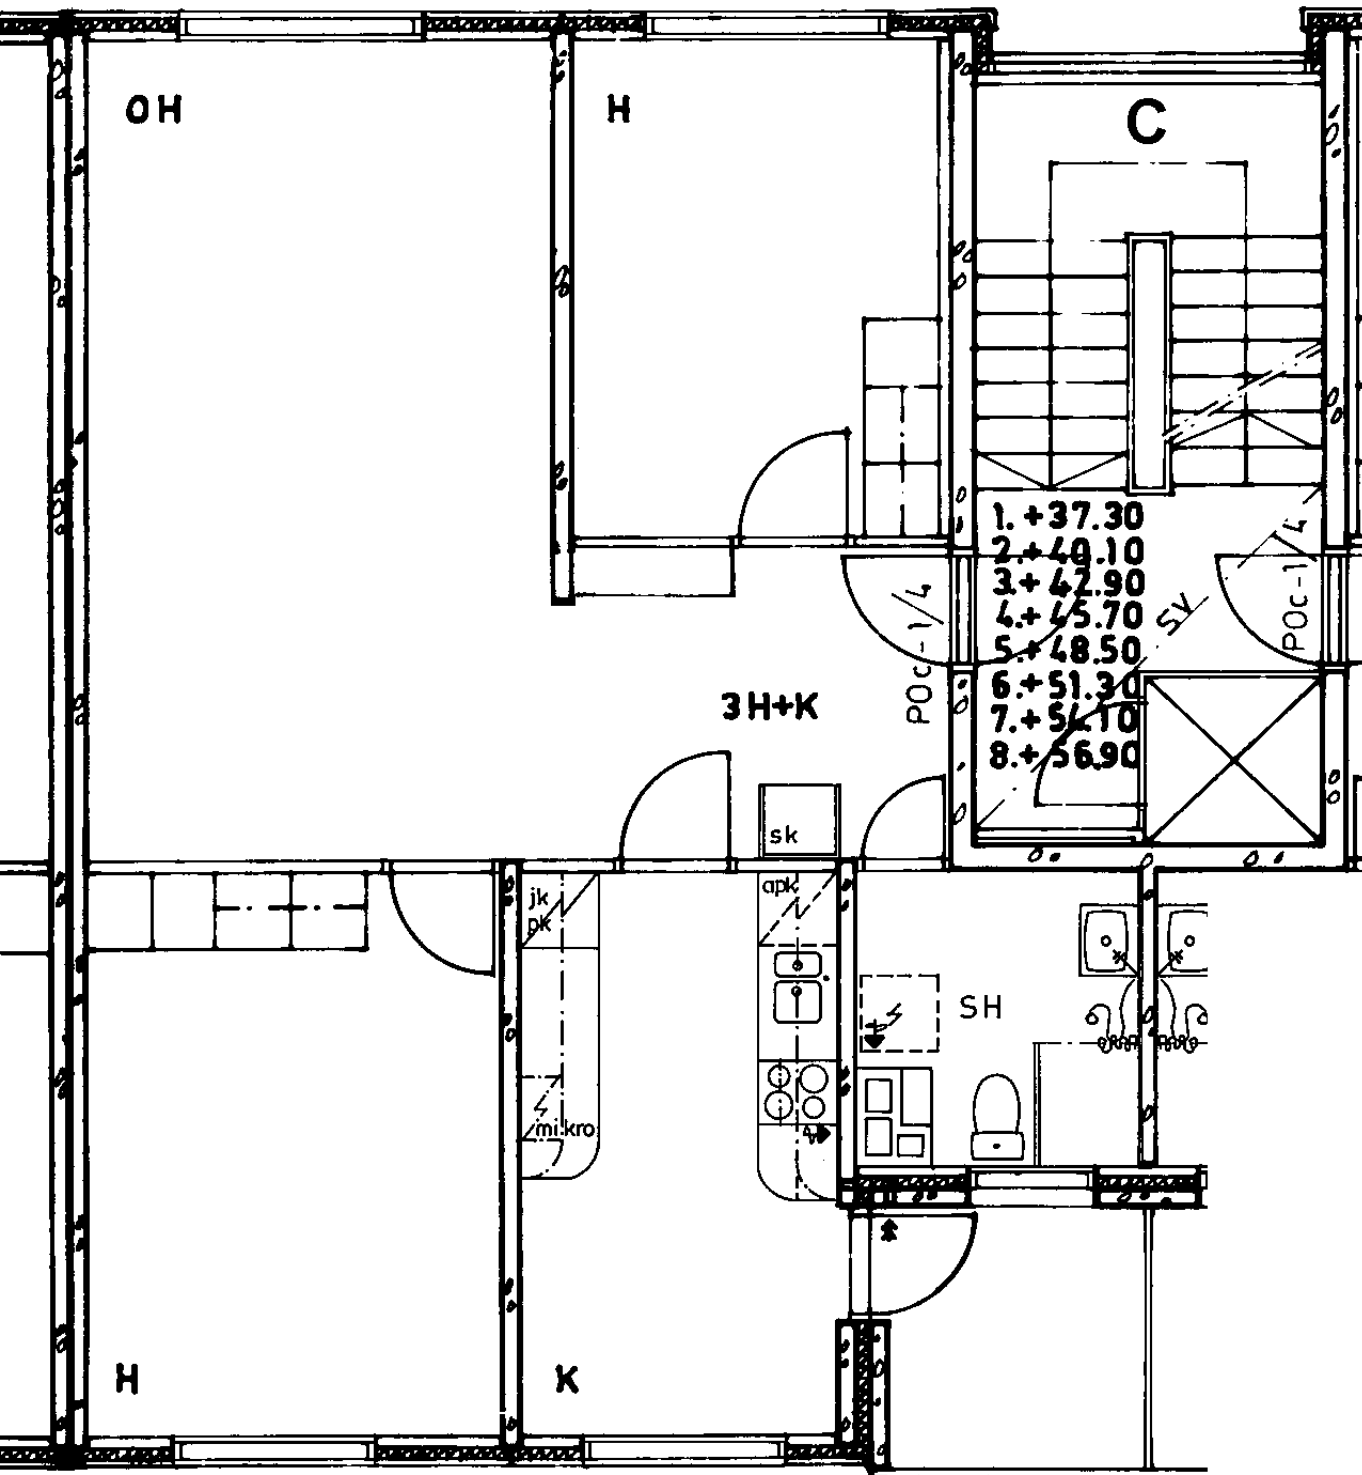

3 h + k   74,0 m²

Kerros

Hissi

Jääkaappi

Pakastin

Talokylmiö

Huon.koht. ilmanvaihto

Parveke / Piha

Avoporras

5
X
X
X