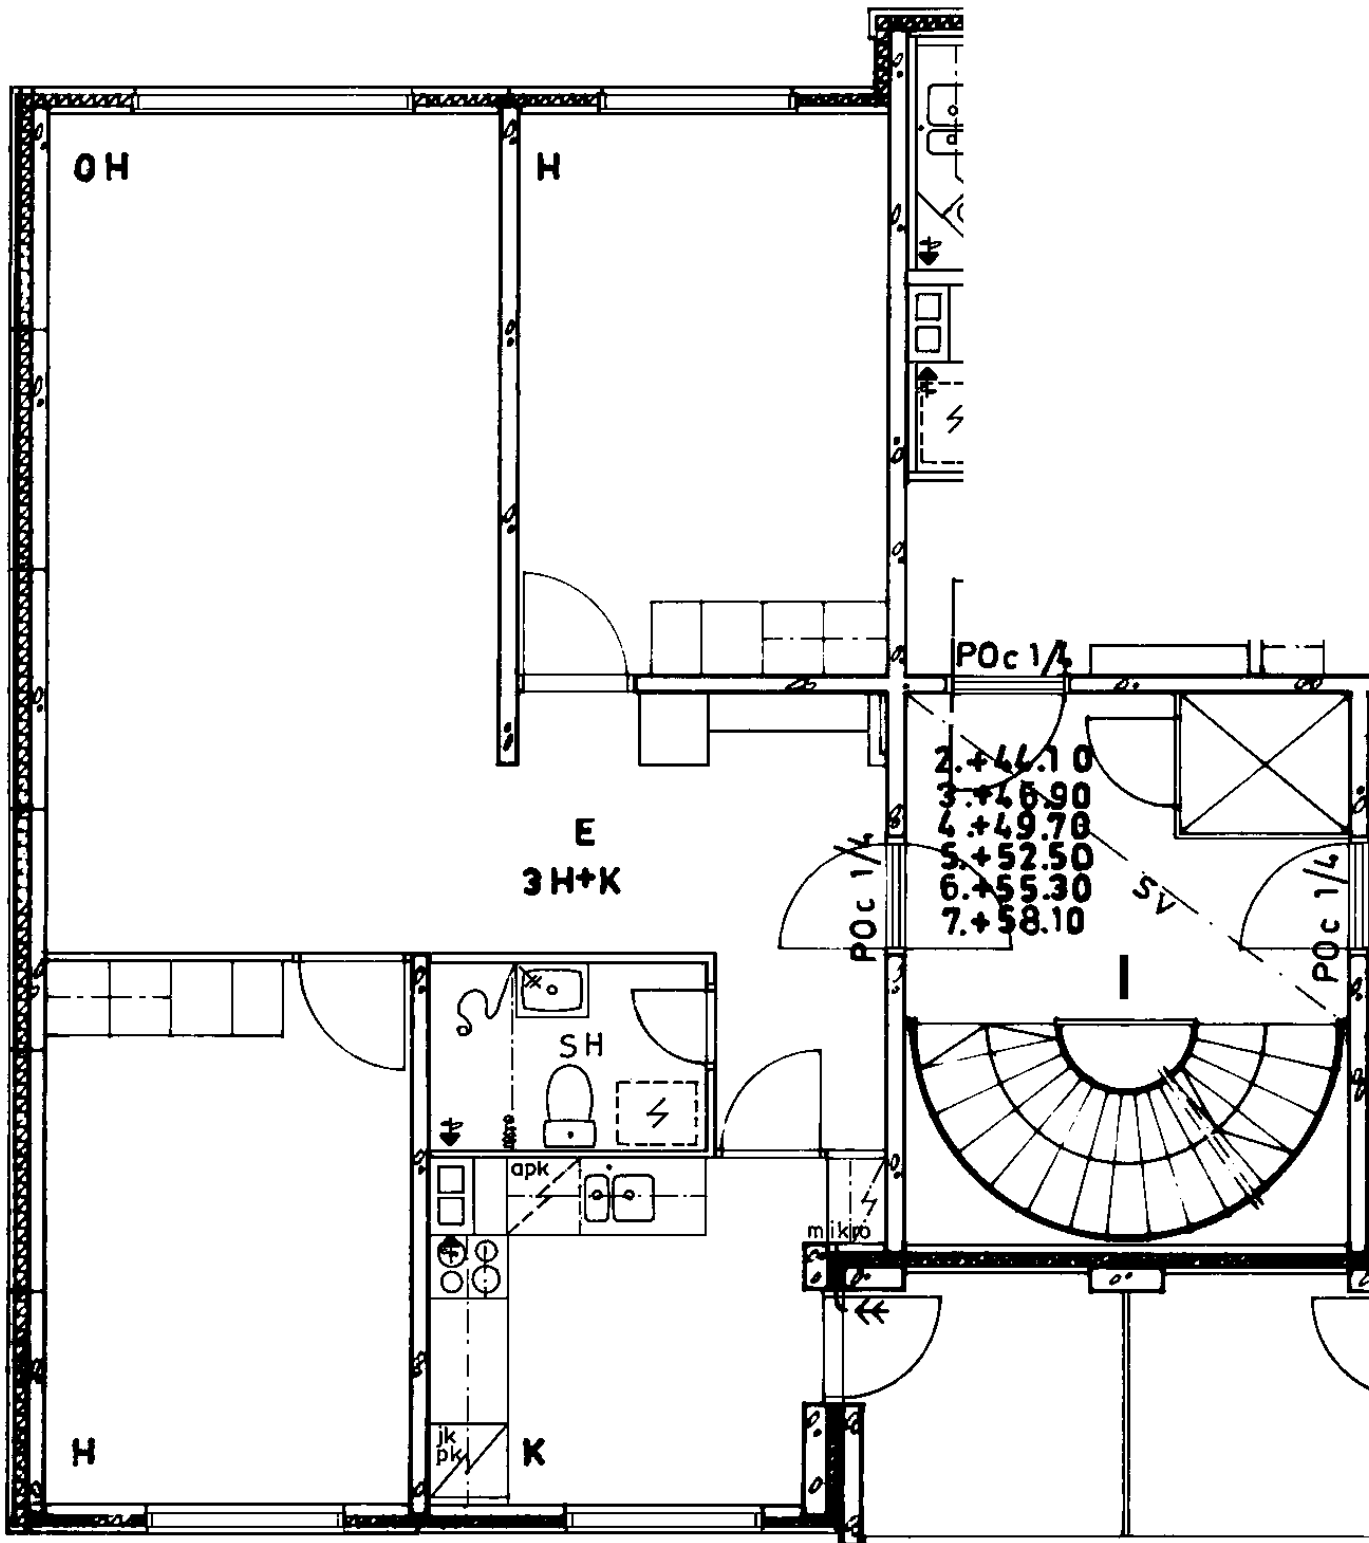

Parveke / Piha

Avoporras

6
X
X
X

82 / Kontulankaari 24 | 159

3 h + k

72,5 m²

Kerros

7