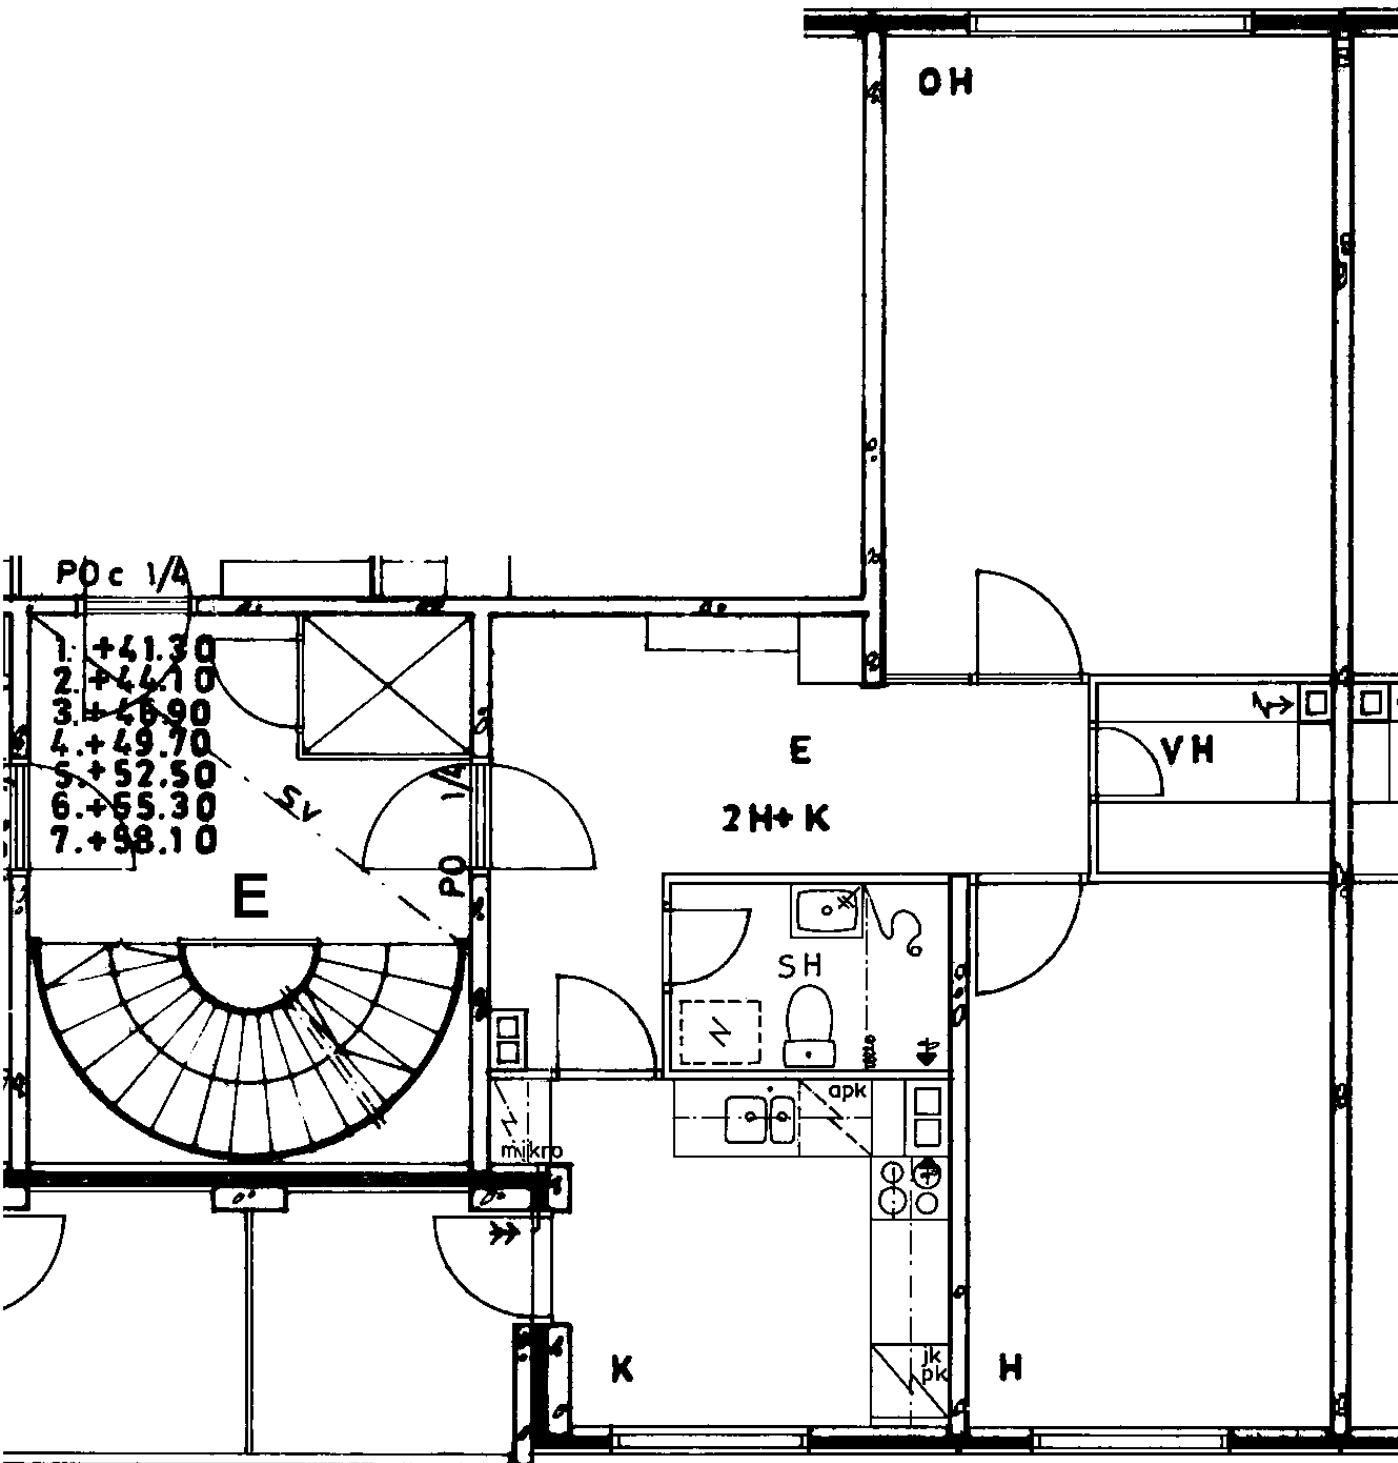

82 / Kontulankaari 24 E 79

2 h + k   59,0 m²

Kerros

5

Hissi

X

Jääkaappi

Pakastin

Talokylmiö

X

Huon.koht. ilmanvaihto

Parveke / Piha

X

Avoporras