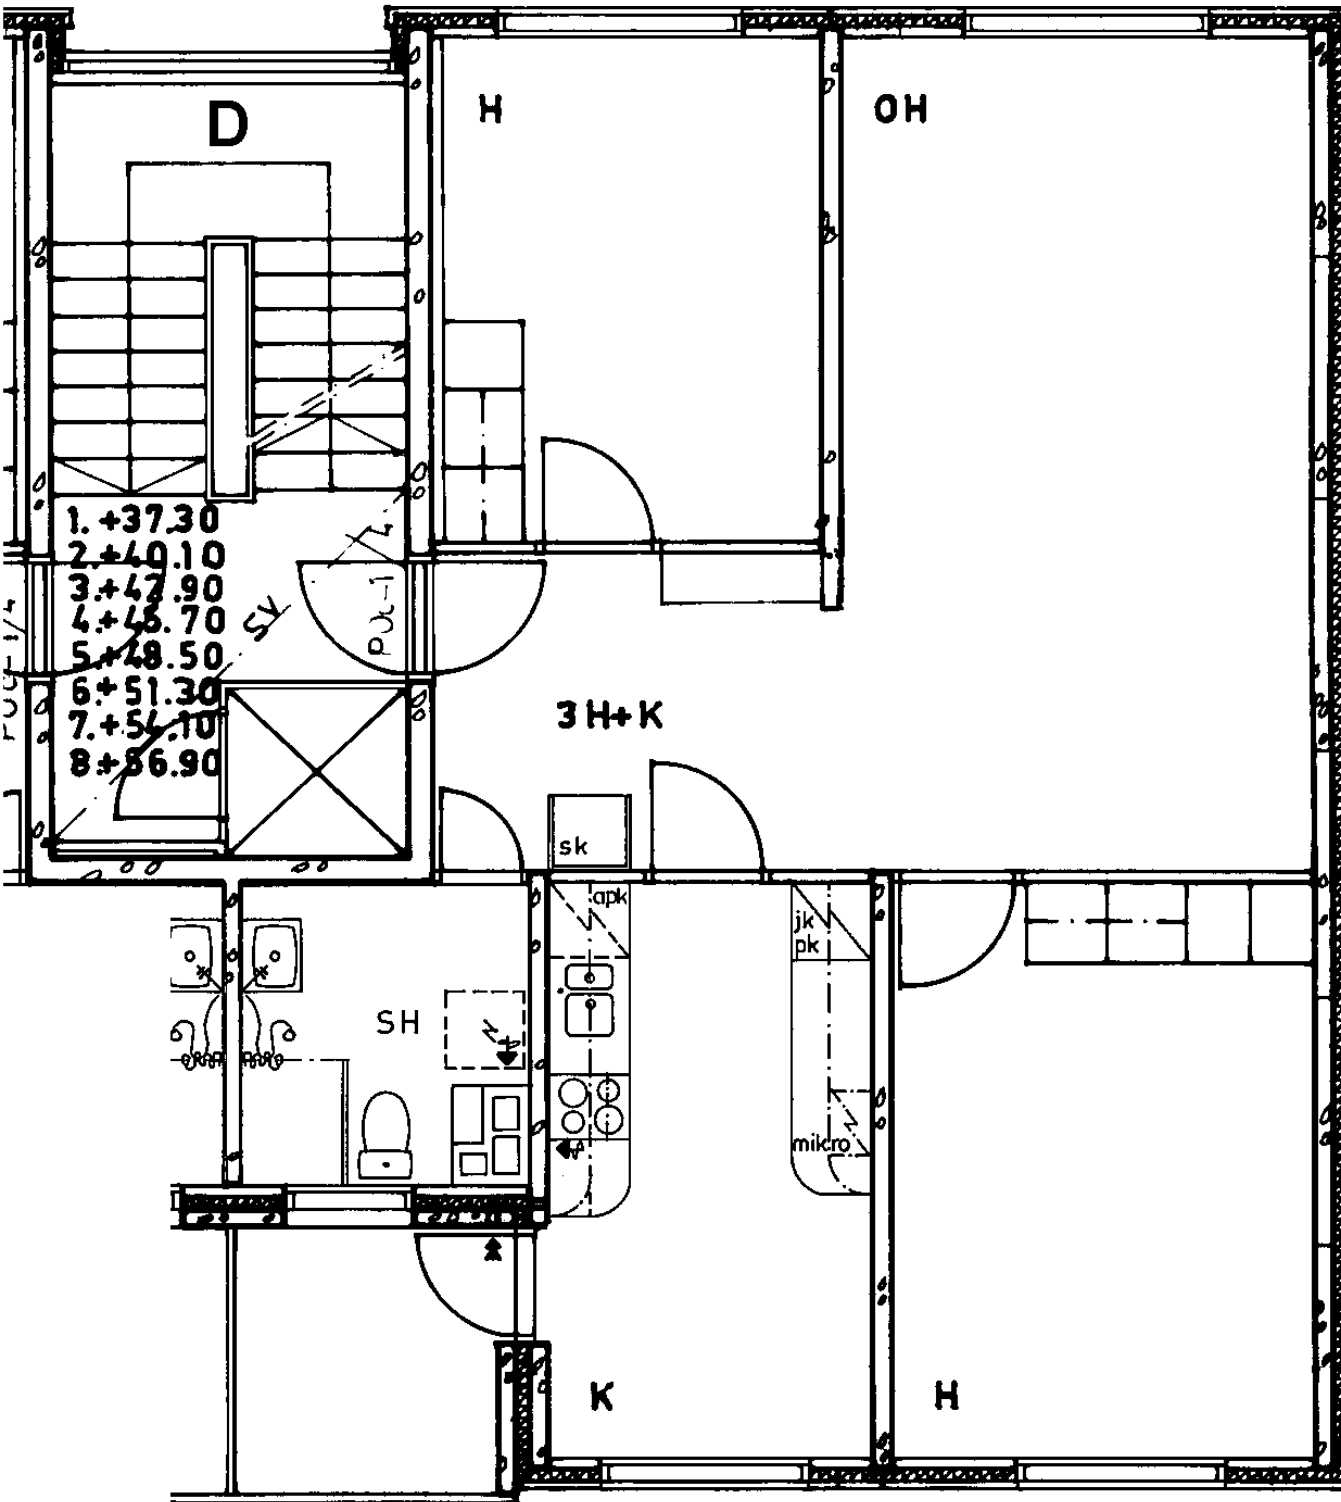

Avoporras

82 / Kontulankaari 24 D 54

3 h + k 74,0 m²

Kerros

Hissi

Jääkaappi

Pakastin

Talokylmiö