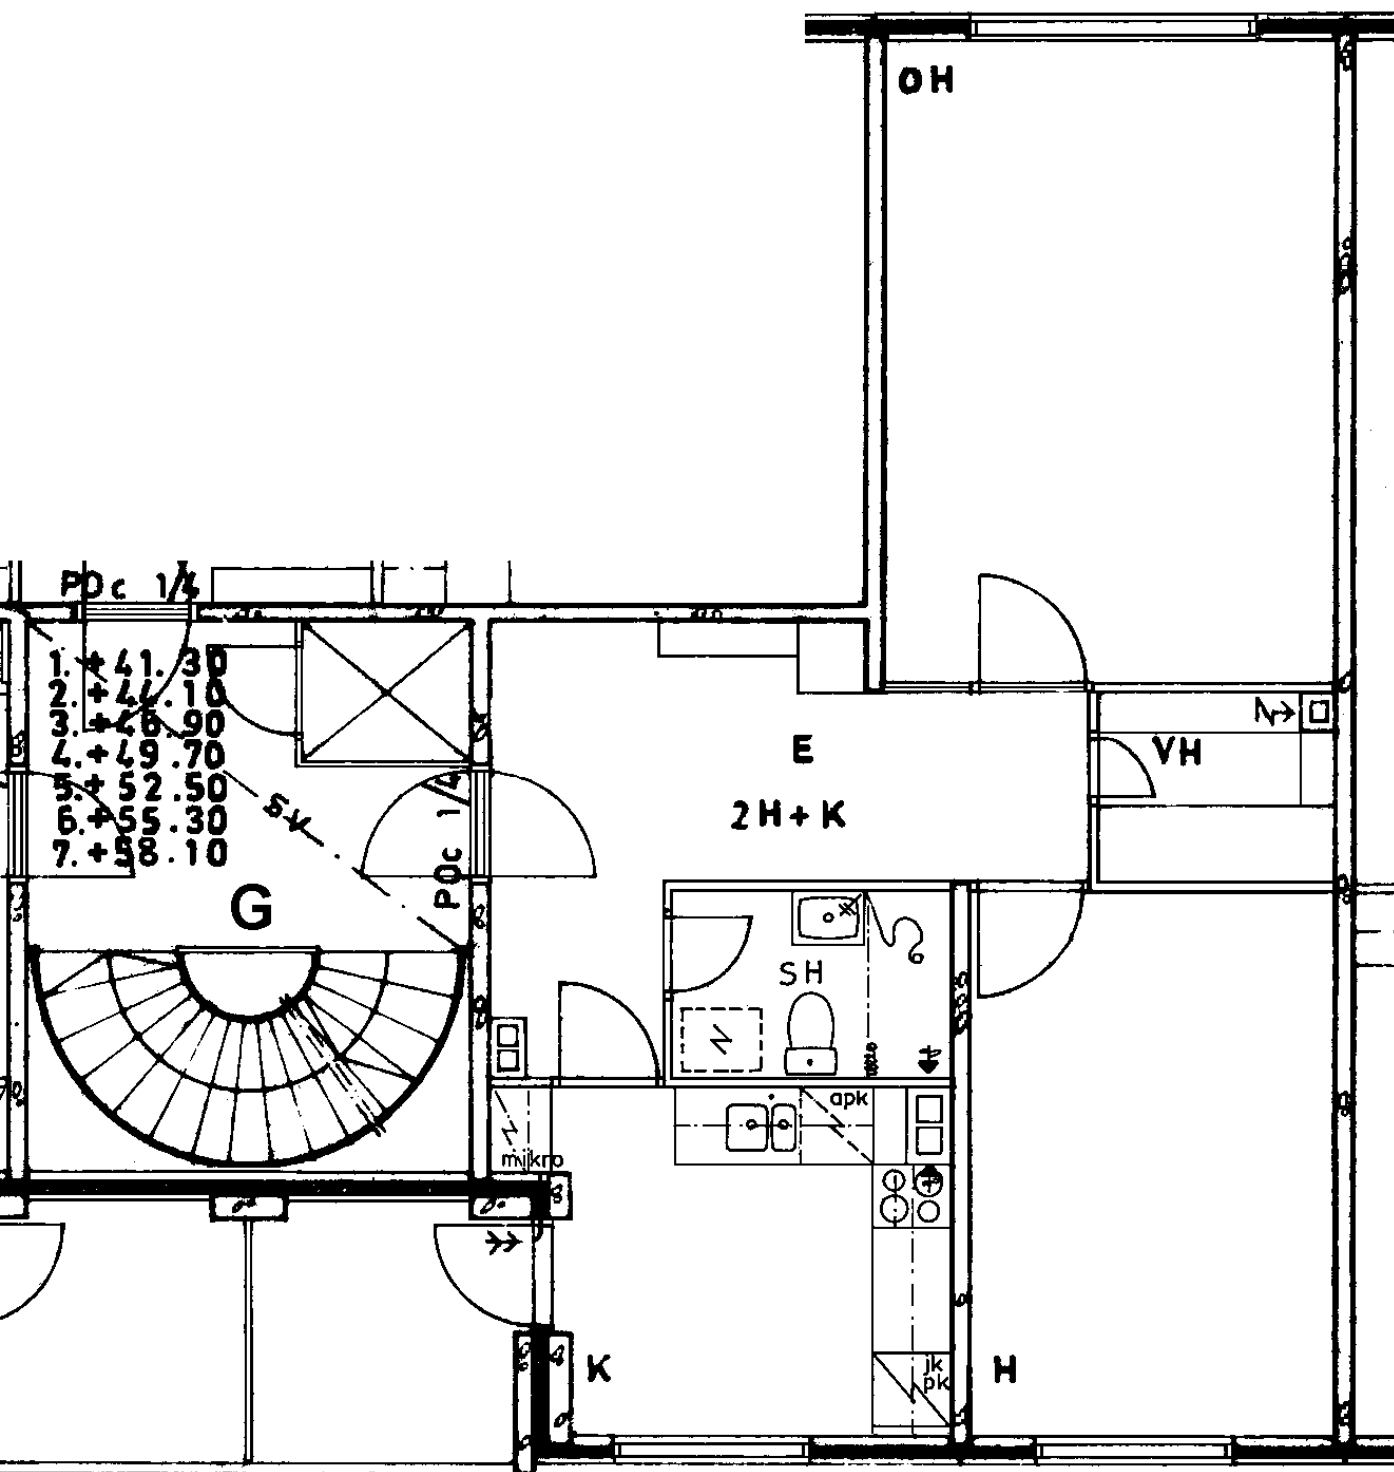

2 h + k 59,0 m²

Kerros

Hissi

Jääkaappi

Pakastin

Talokylmiö

Huon.koht. ilmanvaihto

Parveke / Piha

Avoporras

5

X

X

X