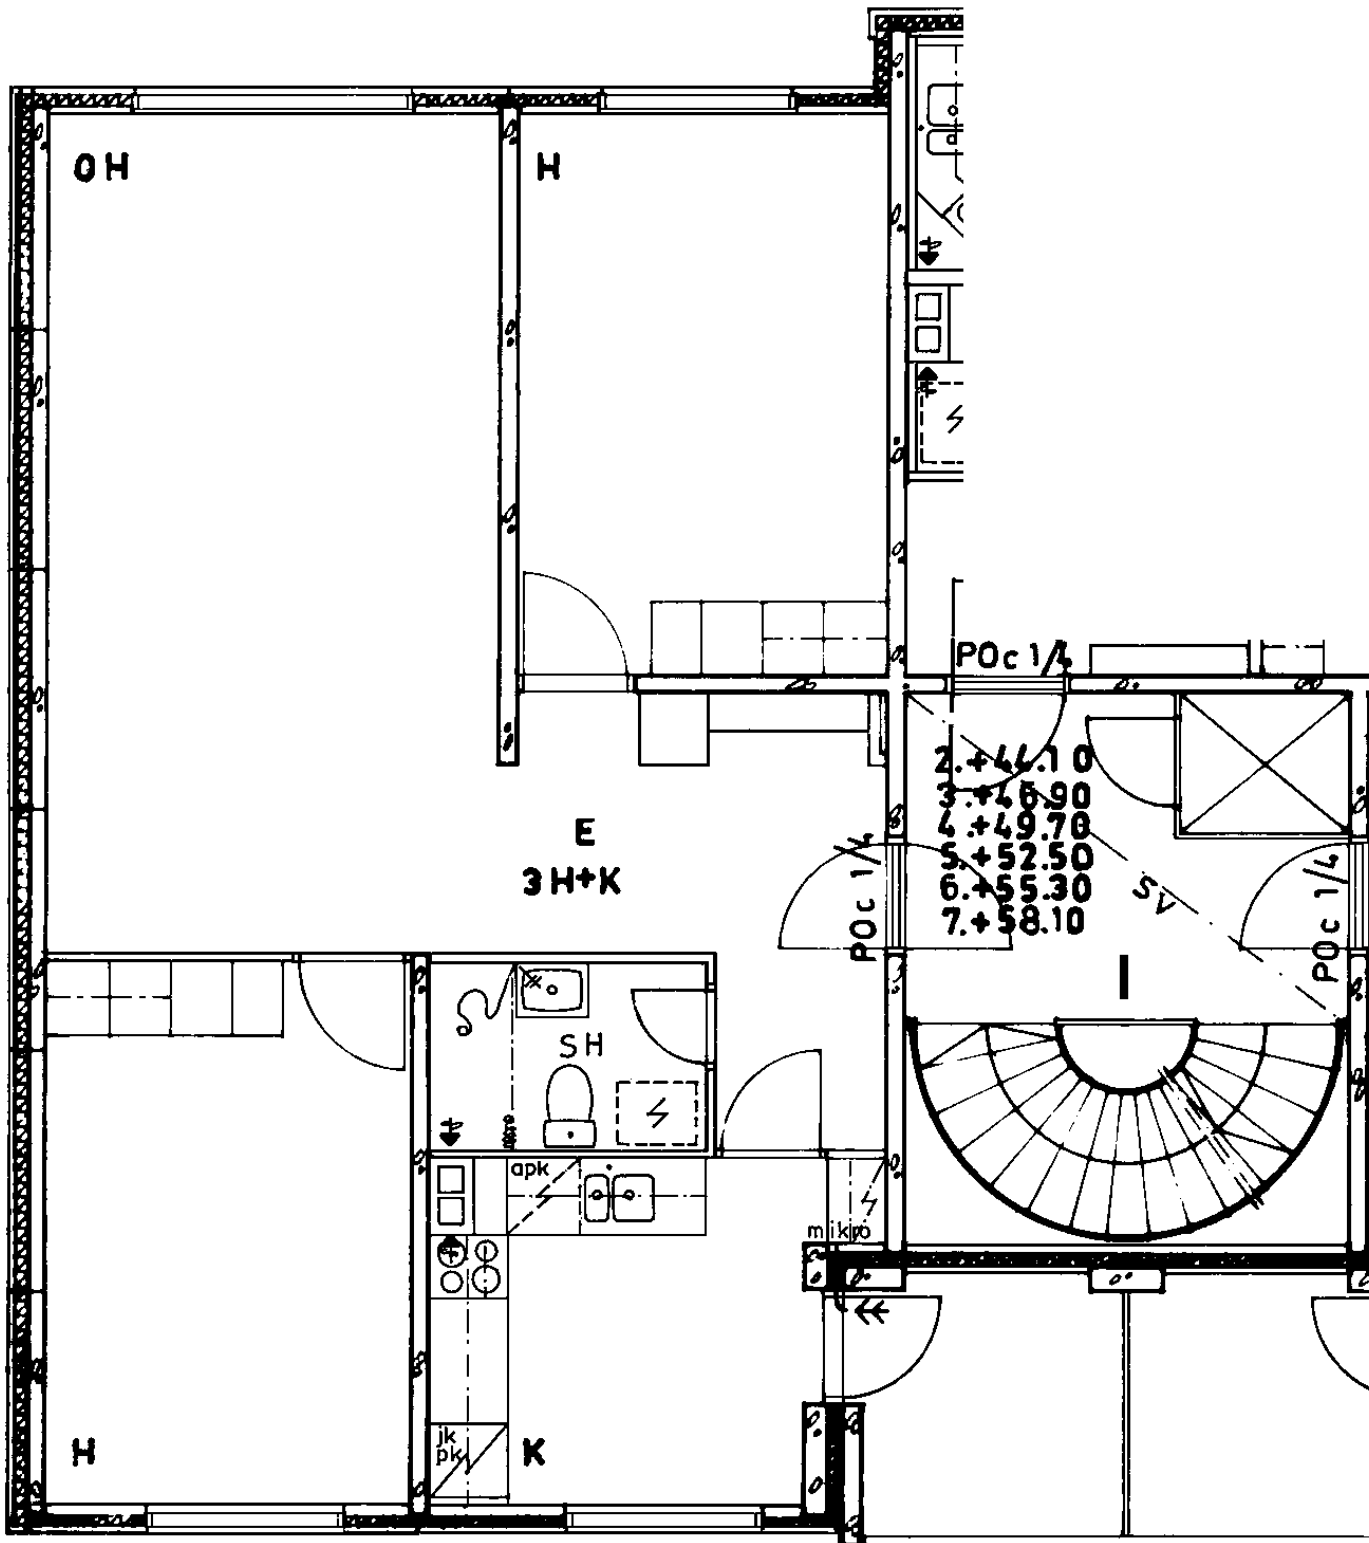

82 / Kontulankaari 24 | 156

3 h + k

72,5 m²

Kerros

6

Hissi

X

Jääkaappi

Pakastin

Talokylmiö

X

Huon.koht. ilmanvaihto

Parveke / Piha

X

Avoporras