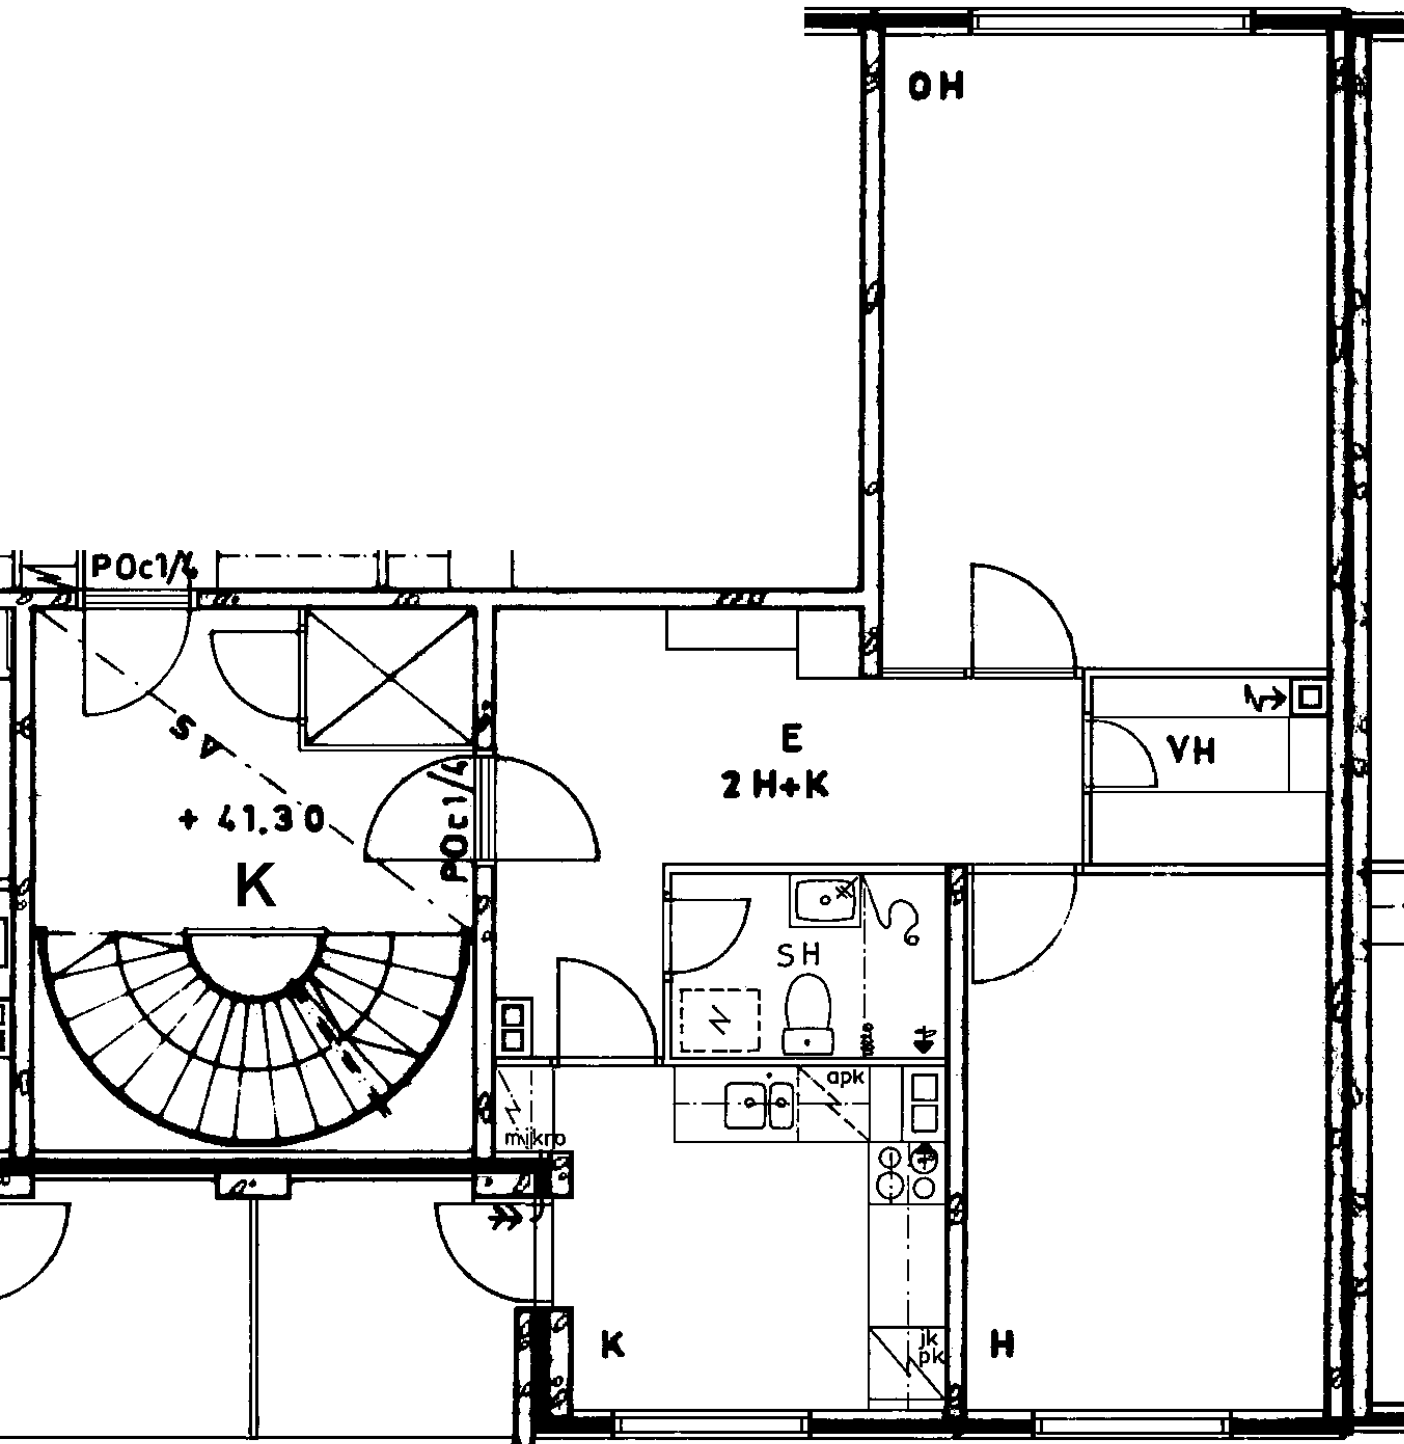

Parveke / Piha

Avoporras

7
X
X
X

82 / Kontulankaari 24 K 163

2 h + k 59,0 m²

Kerros

Hissi

Jääkaappi