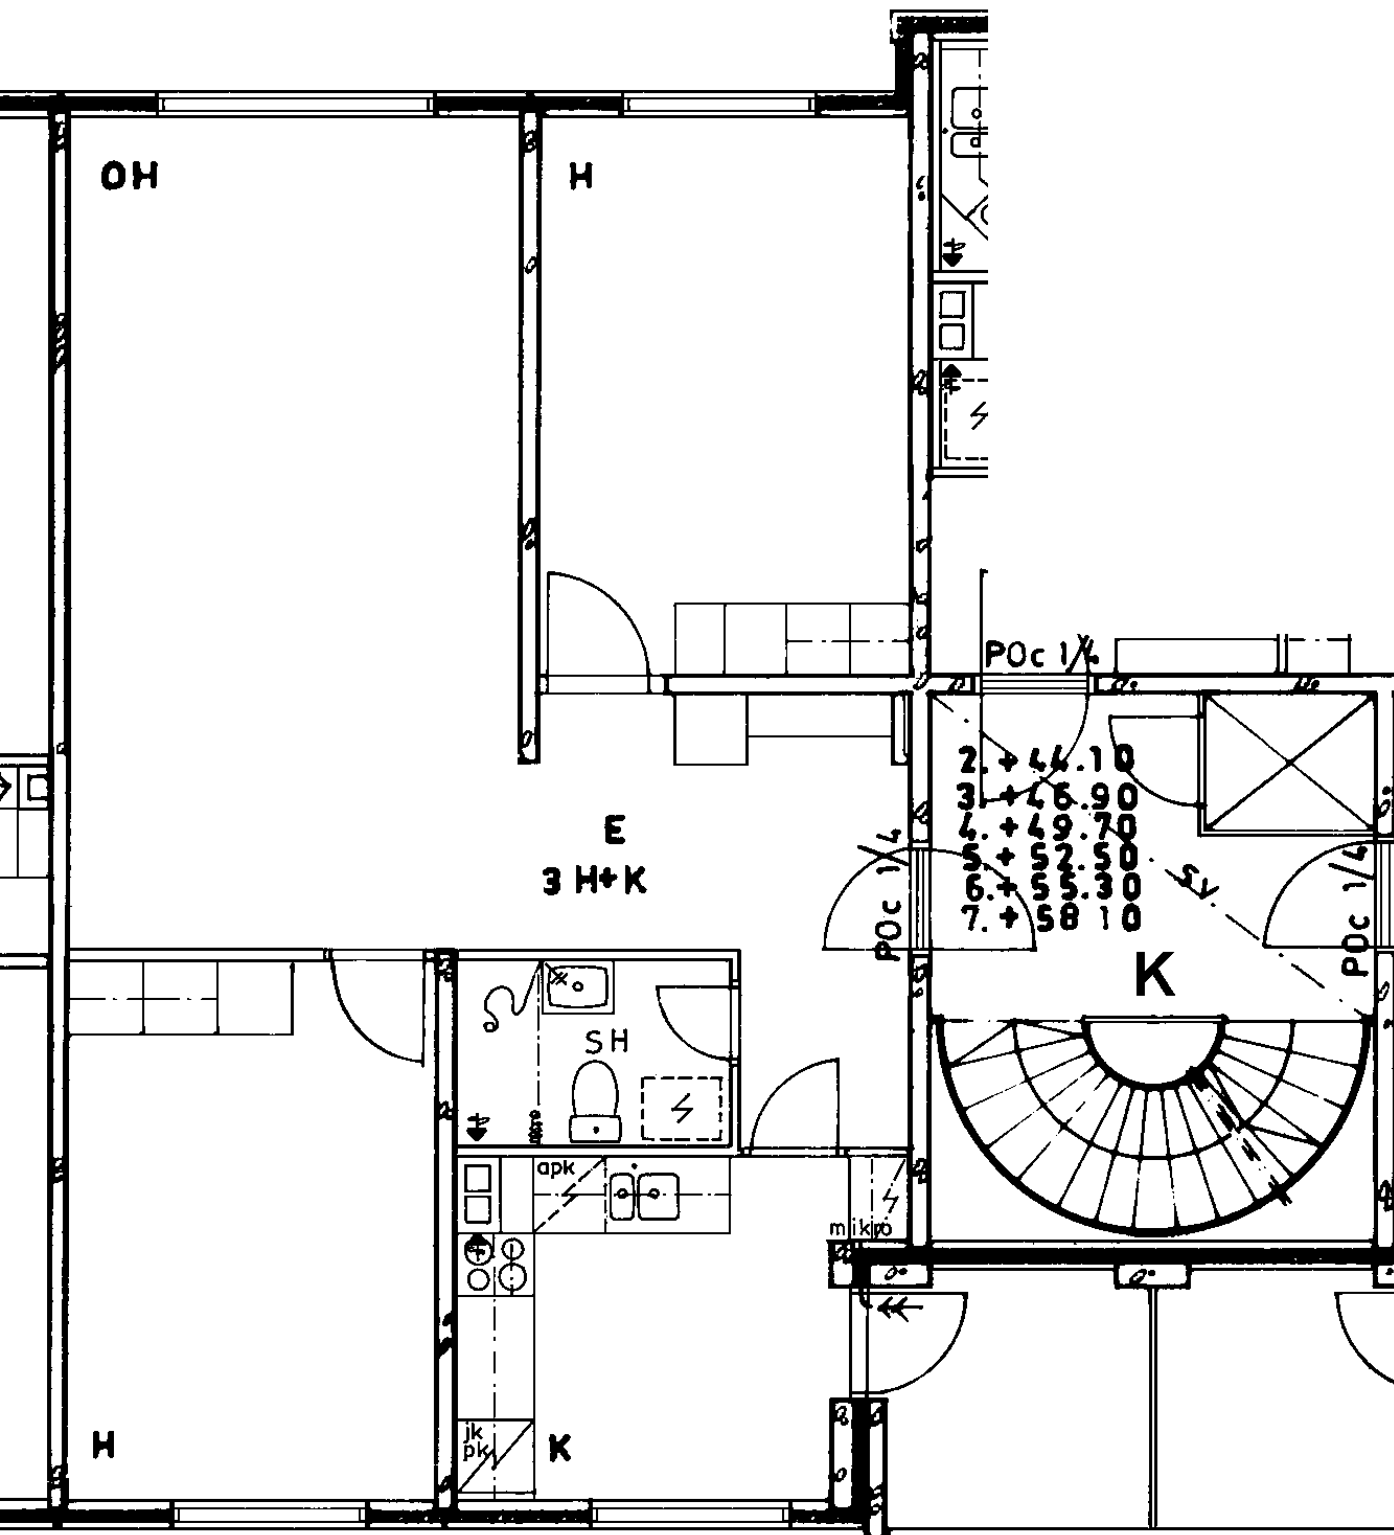

82 / Kontulankaari 24 K 170

3 h + k   72,5 m²

Kerros	4
Hissi	X
Jääkaappi	
Pakastin	
Talokylmiö	X
Huon.koht. ilmanvaihto	
Parveke / Piha	X
Avoporras