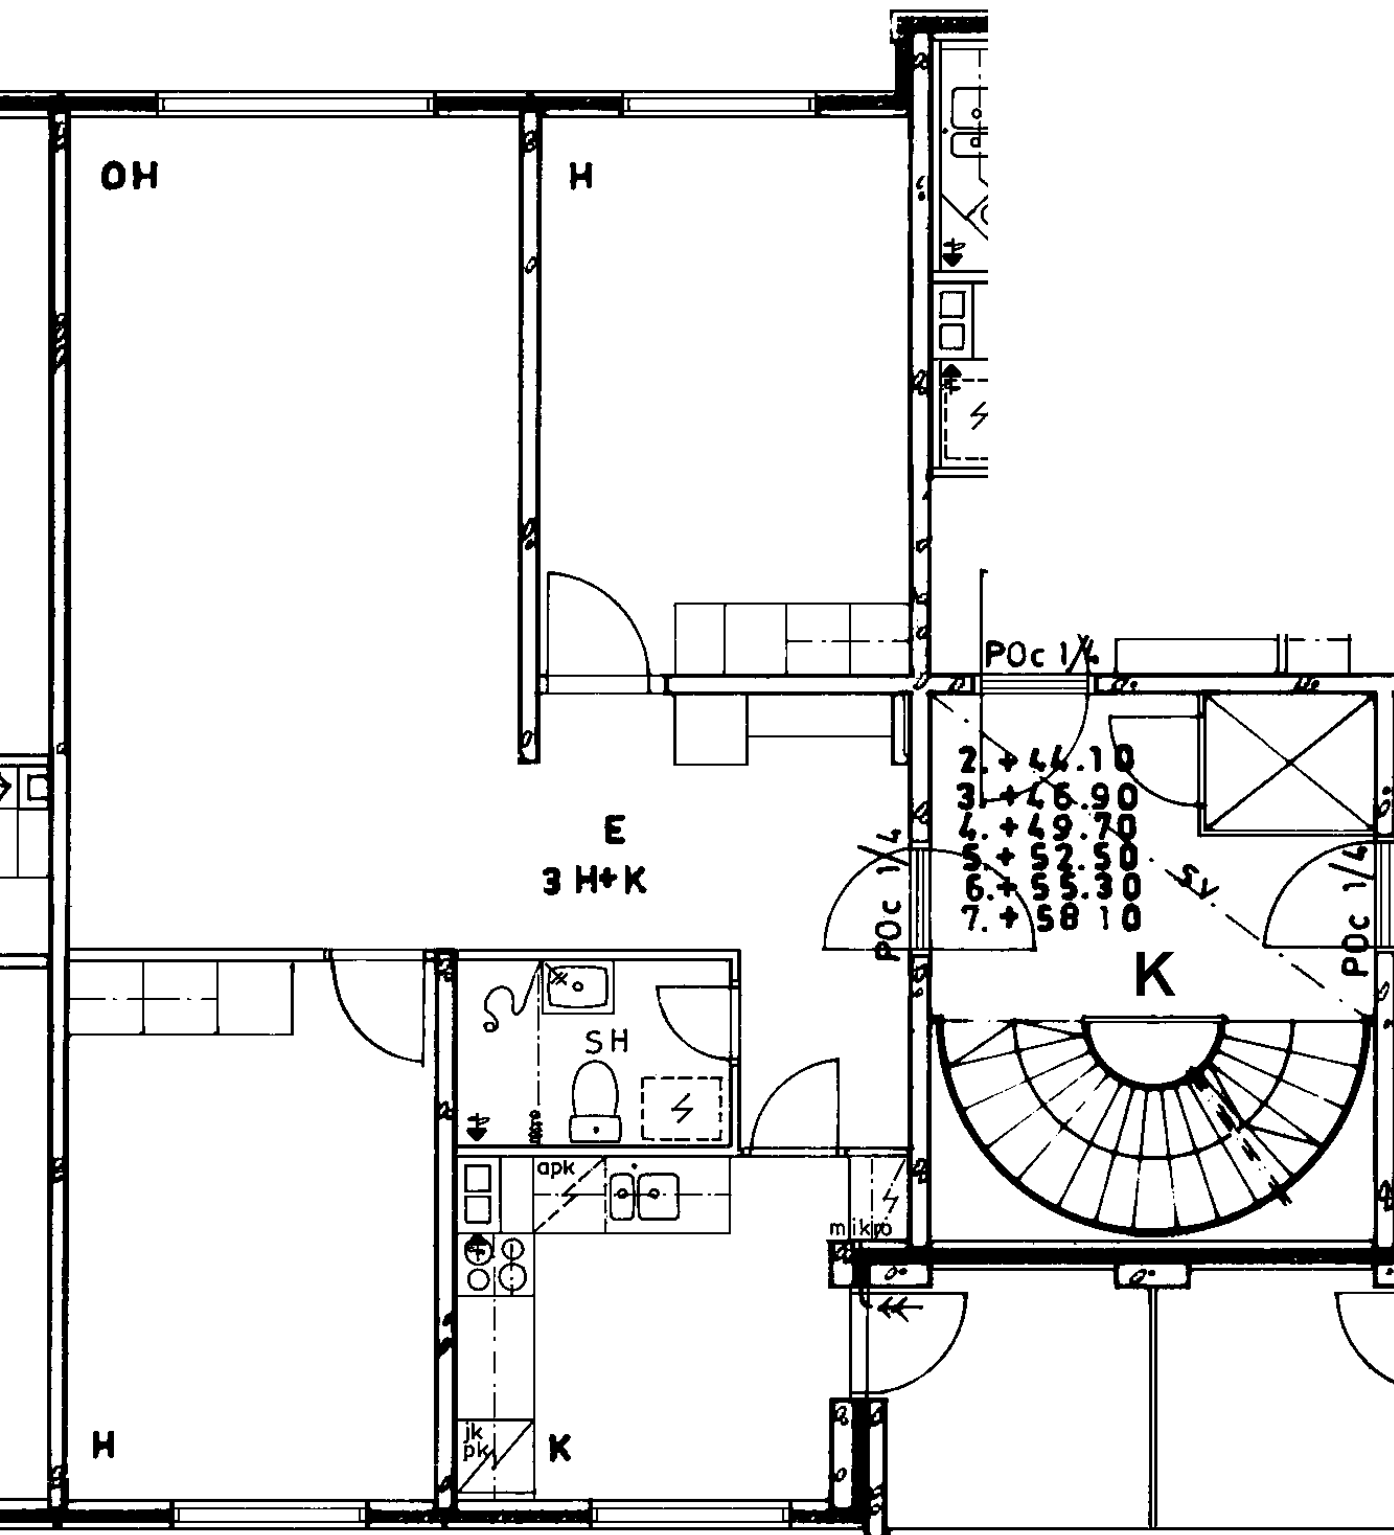

82 / Kontulankaari 24 K 164

3 h + k   72,5 m²

Kerros	2
Hissi	X
Jääkaappi	
Pakastin	
Talokylmiö	X
Huon.koht. ilmanvaihto	
Parveke / Piha	X
Avoporras