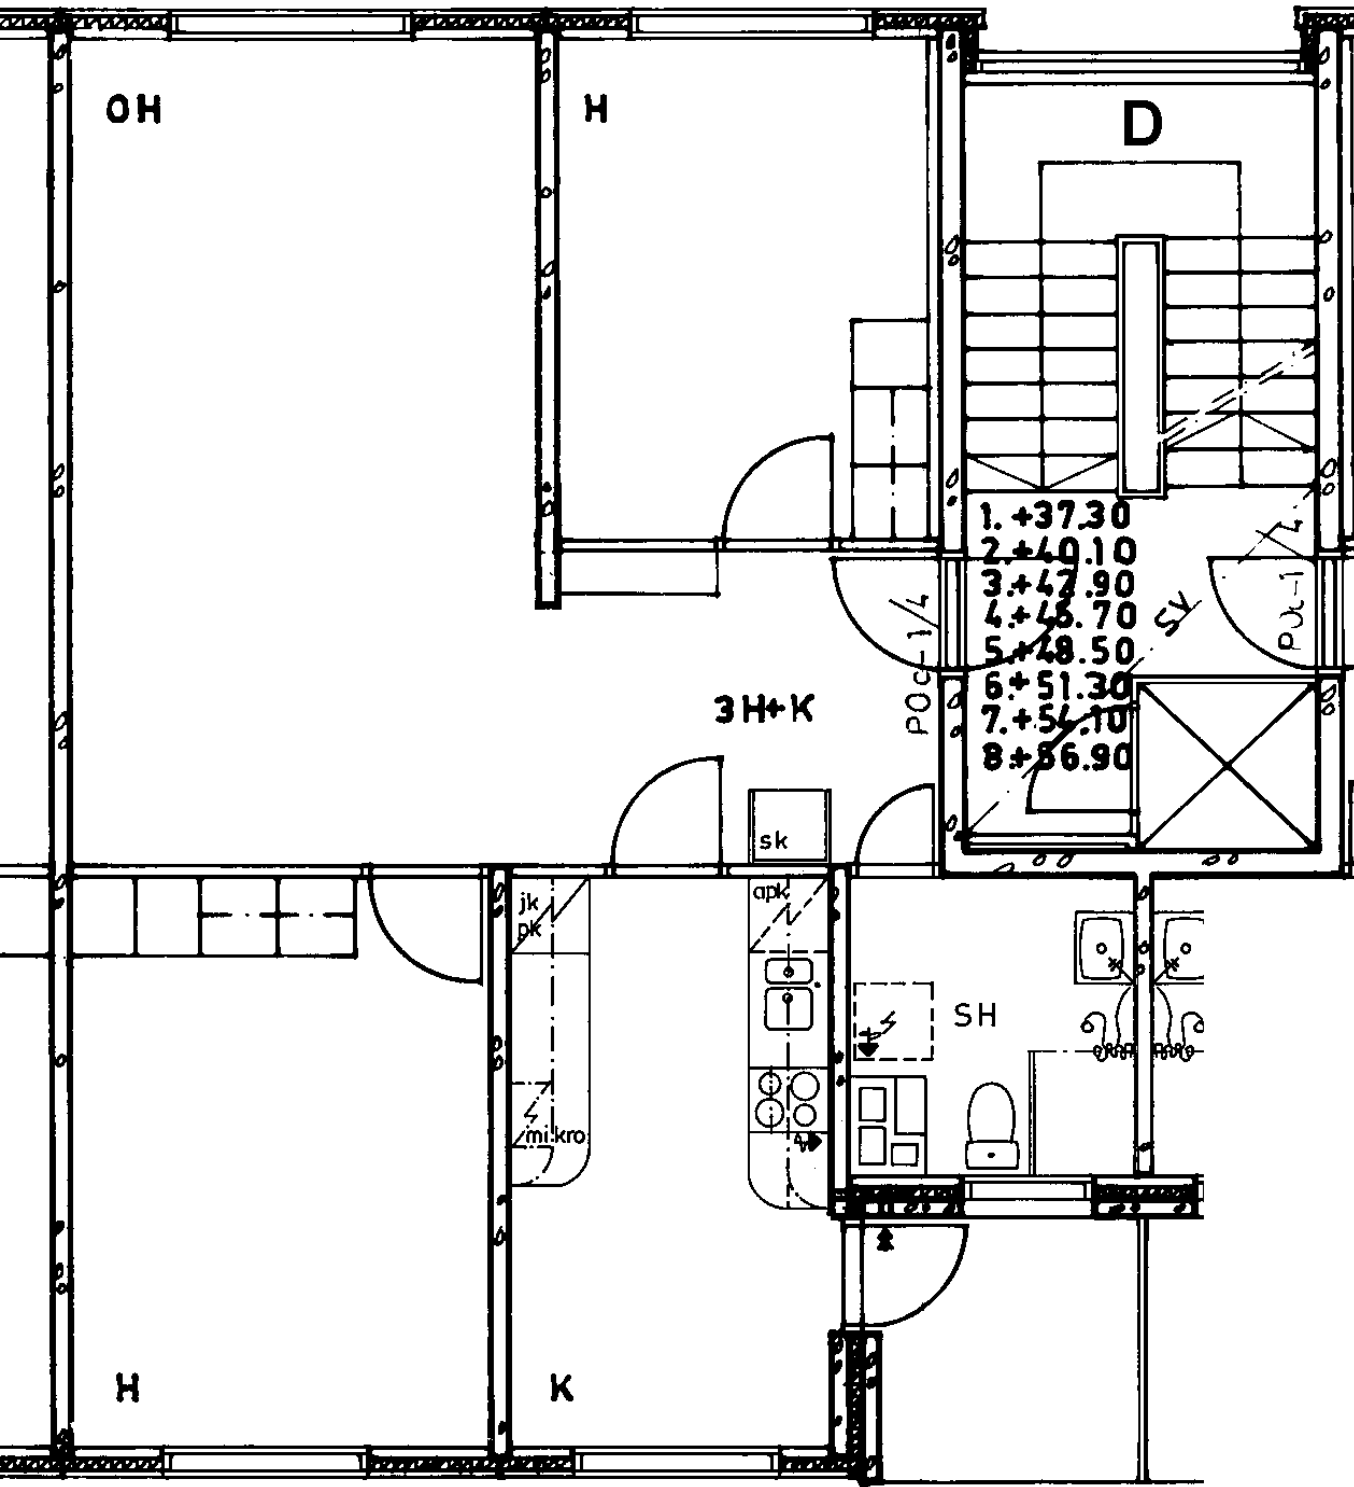

3 h + k   74,0 m²

Kerros

3

Hissi

X

Jääkaappi

Pakastin

Talokylmiö

X

Huon.koht. ilmanvaihto

Parveke / Piha

X

Avoporras