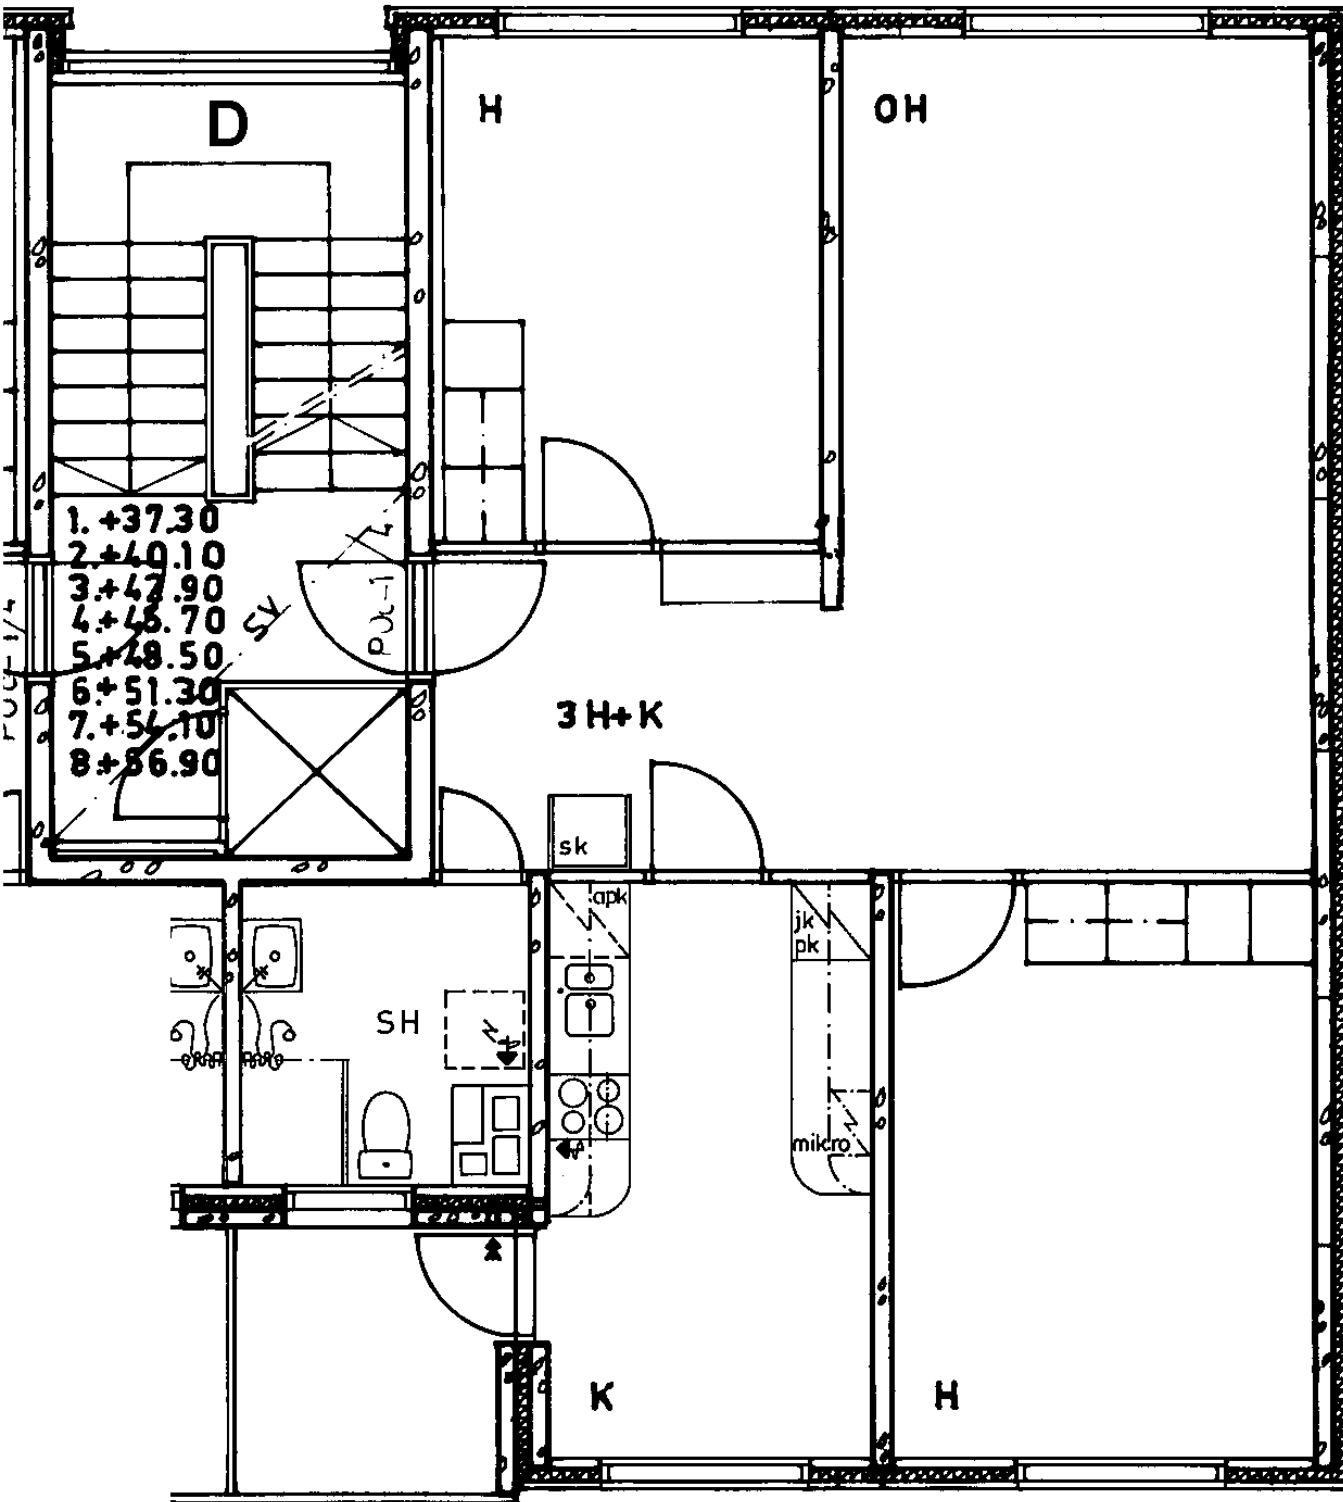

Avoporras

82 / Kontulankaari 24 D 58

3 h + k 74,0 m²

Kerros

Hissi

Jääkaappi

Pakastin

Talokylmiö