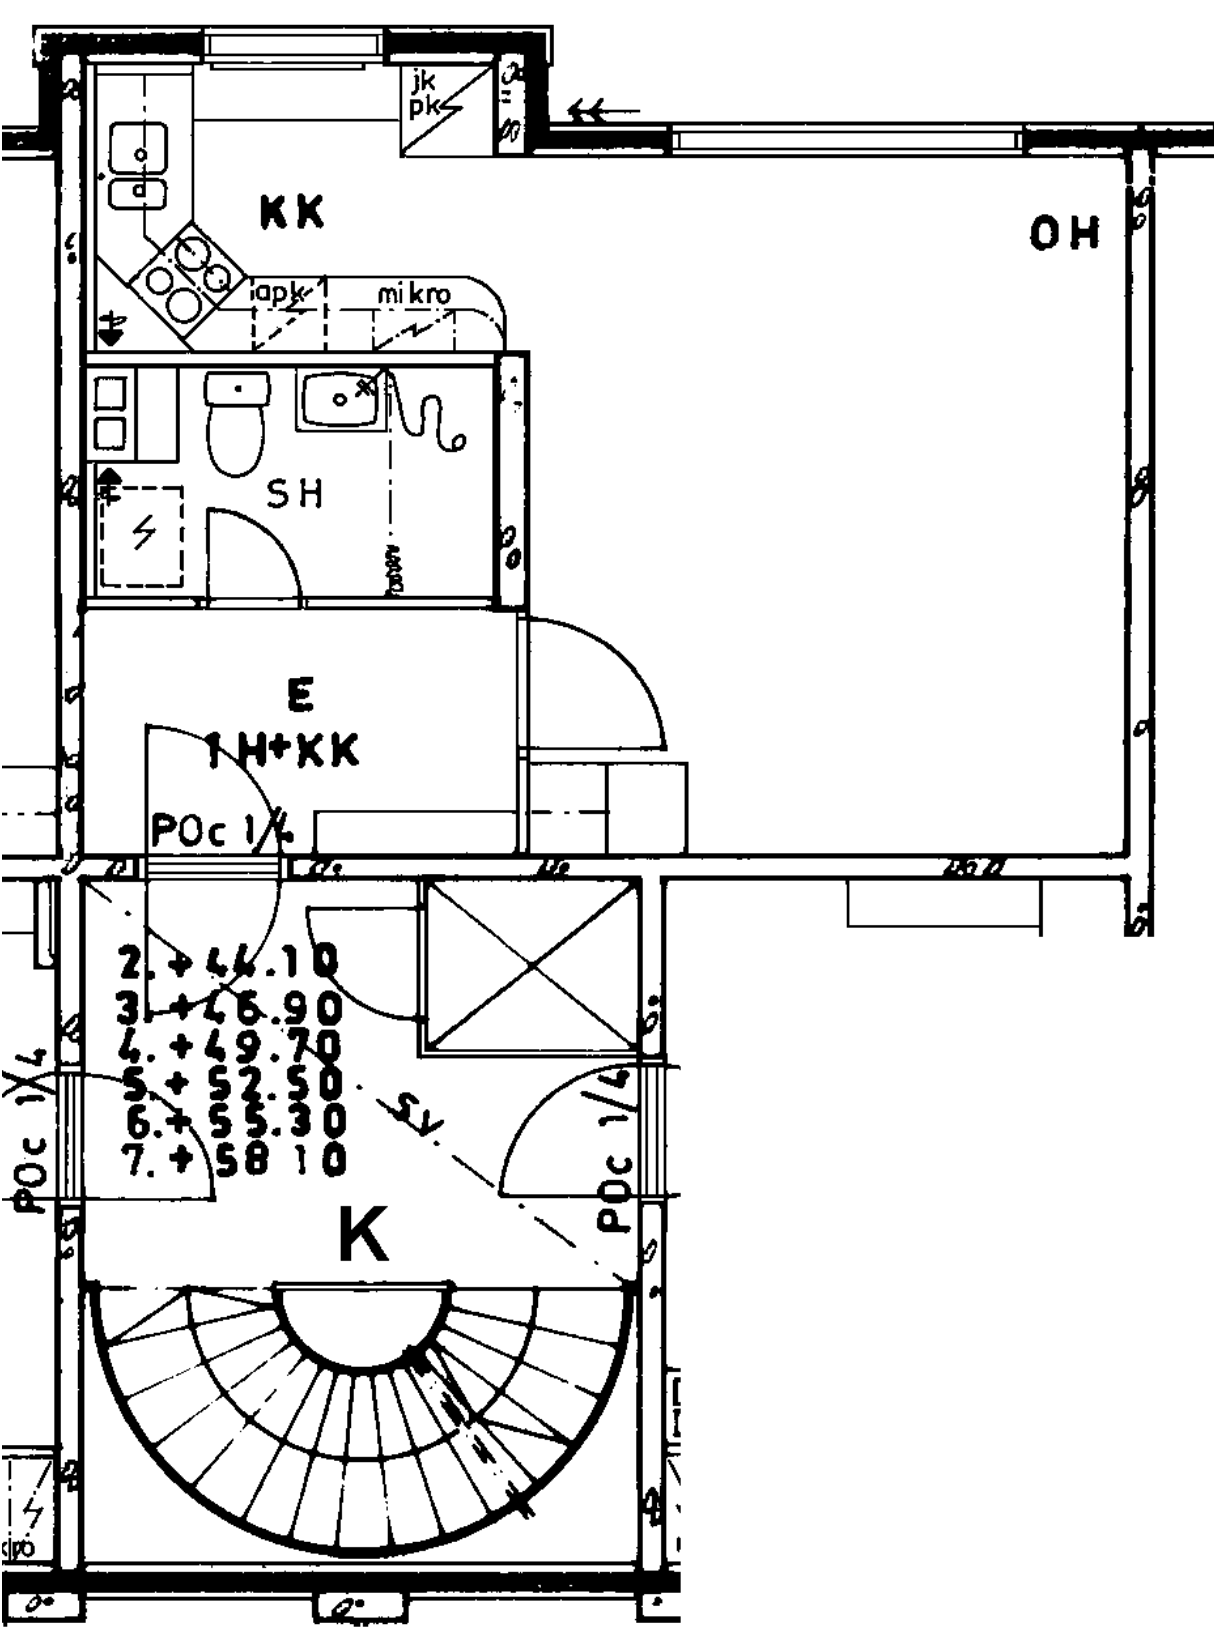

82 / Kontulankaari 24 K 165

1 h + kk 31,0 m²

Kerros

2

Hissi

X

Jääkaappi

Pakastin

Talokylmiö

X

Huon.koht. ilmanvaihto

Parveke / Piha

Avoporras