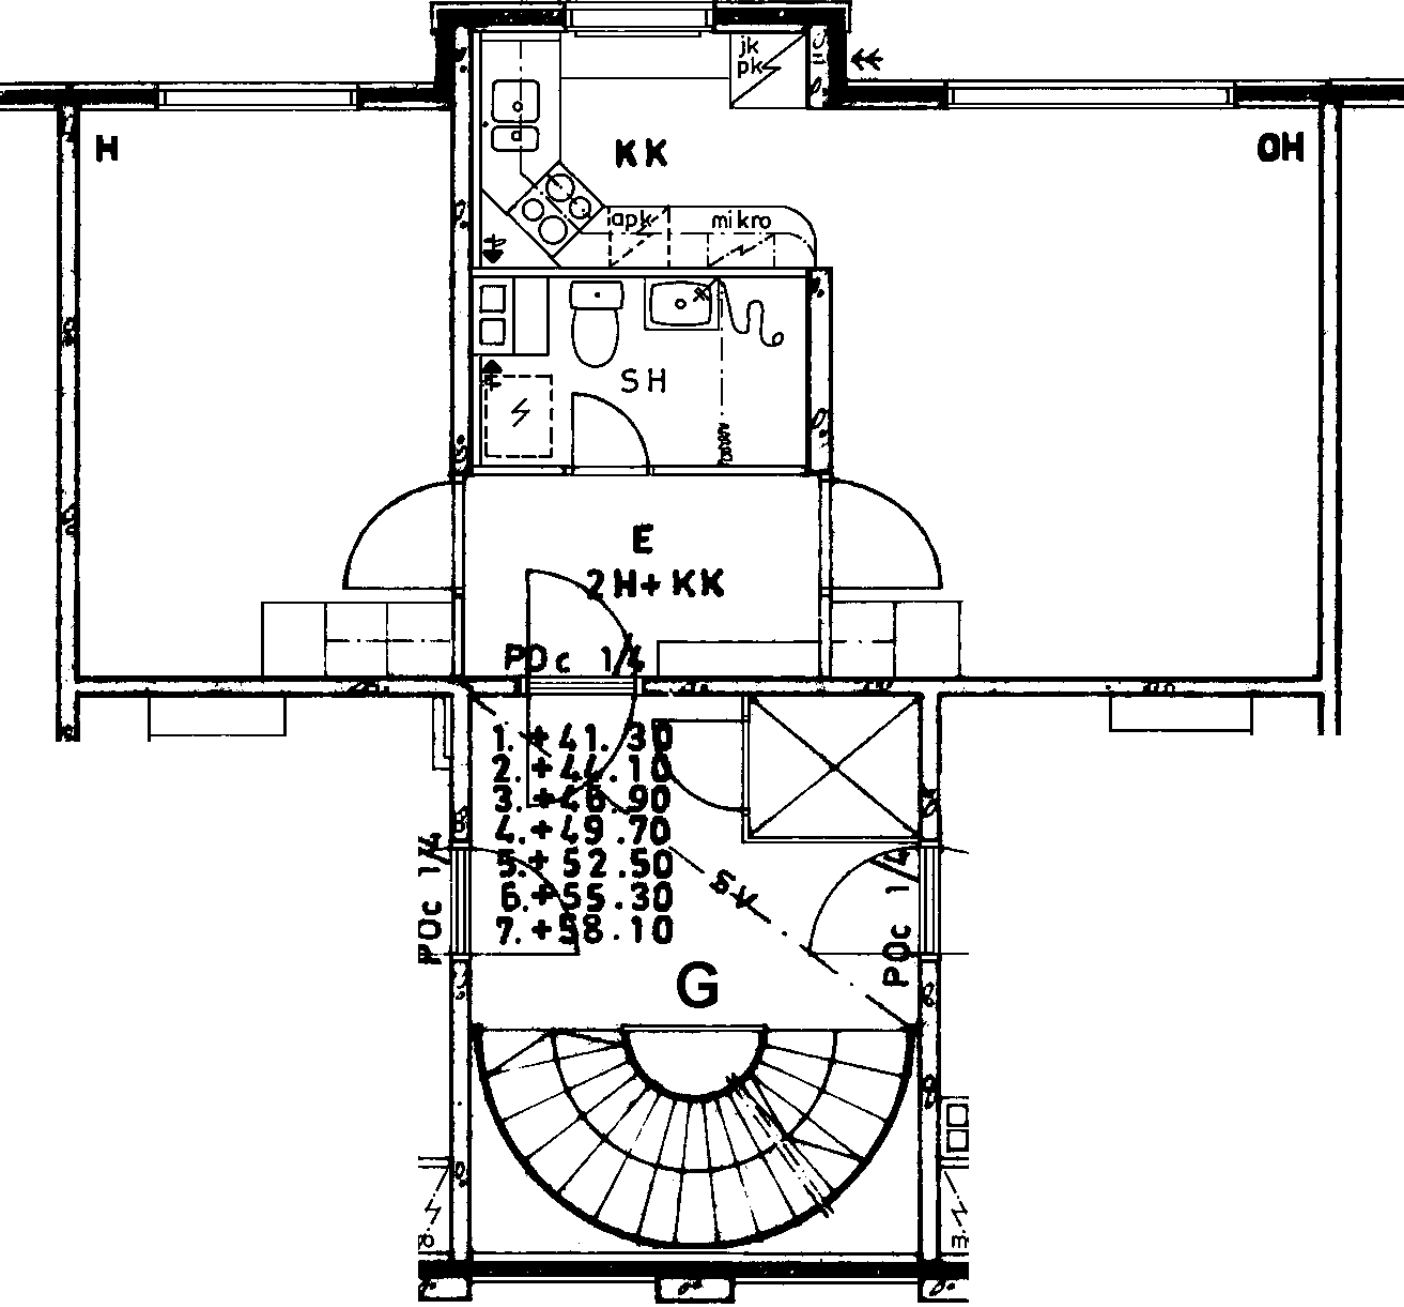

82 / Kontulankaari 24 G 126

2 h + kk 45,0 m2

- Kerros ☒ 7
- Hissi ☒
- Jääkaappi ☐
- Pakastin ☐
- Talokylmiö ☒
- Huon.koht. ilmanvaihto ☐
- Parveke / Piha ☐
- Avoporras ☐