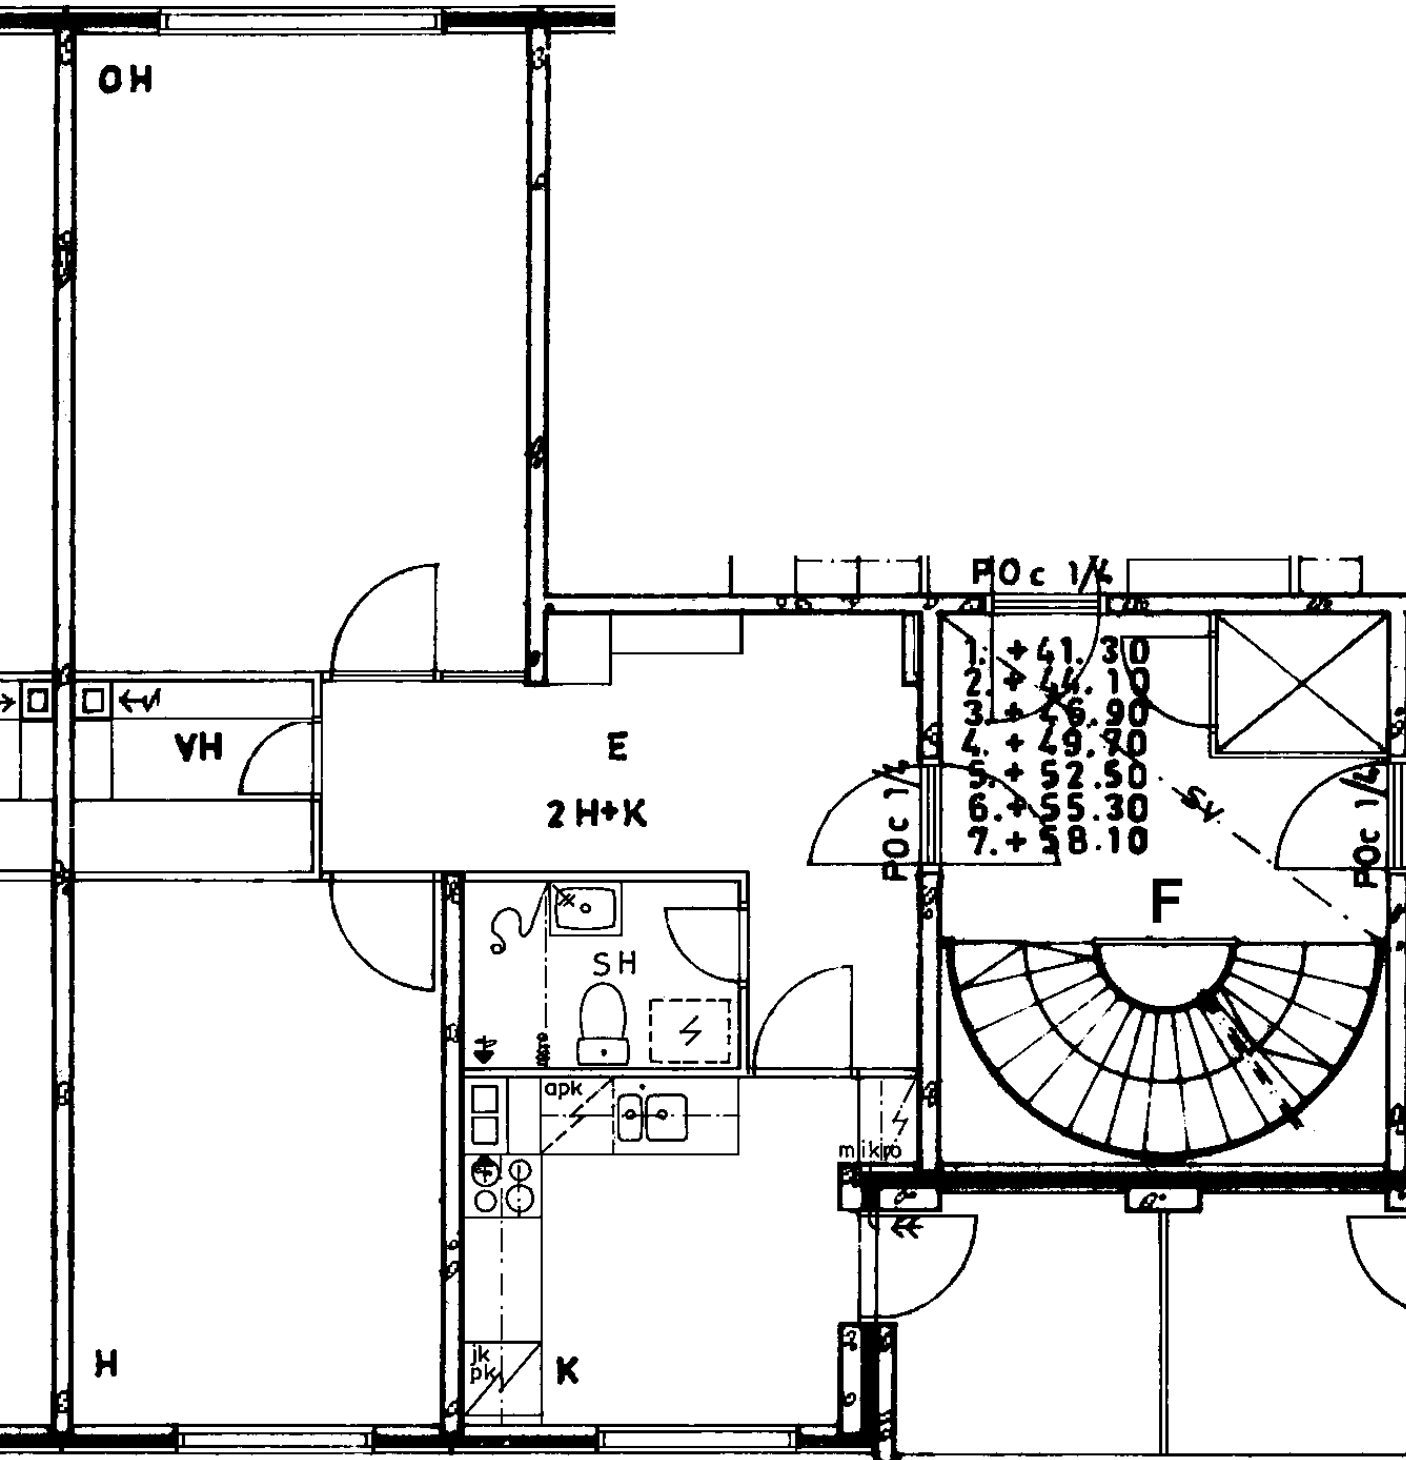

2 h + k   59,0 m²

Kerros	7
Hissi	X
Jääkaappi	
Pakastin	
Talokylmiö	X
Huon.koht. ilmanvaihto	
Parveke / Piha	X
Avoporras