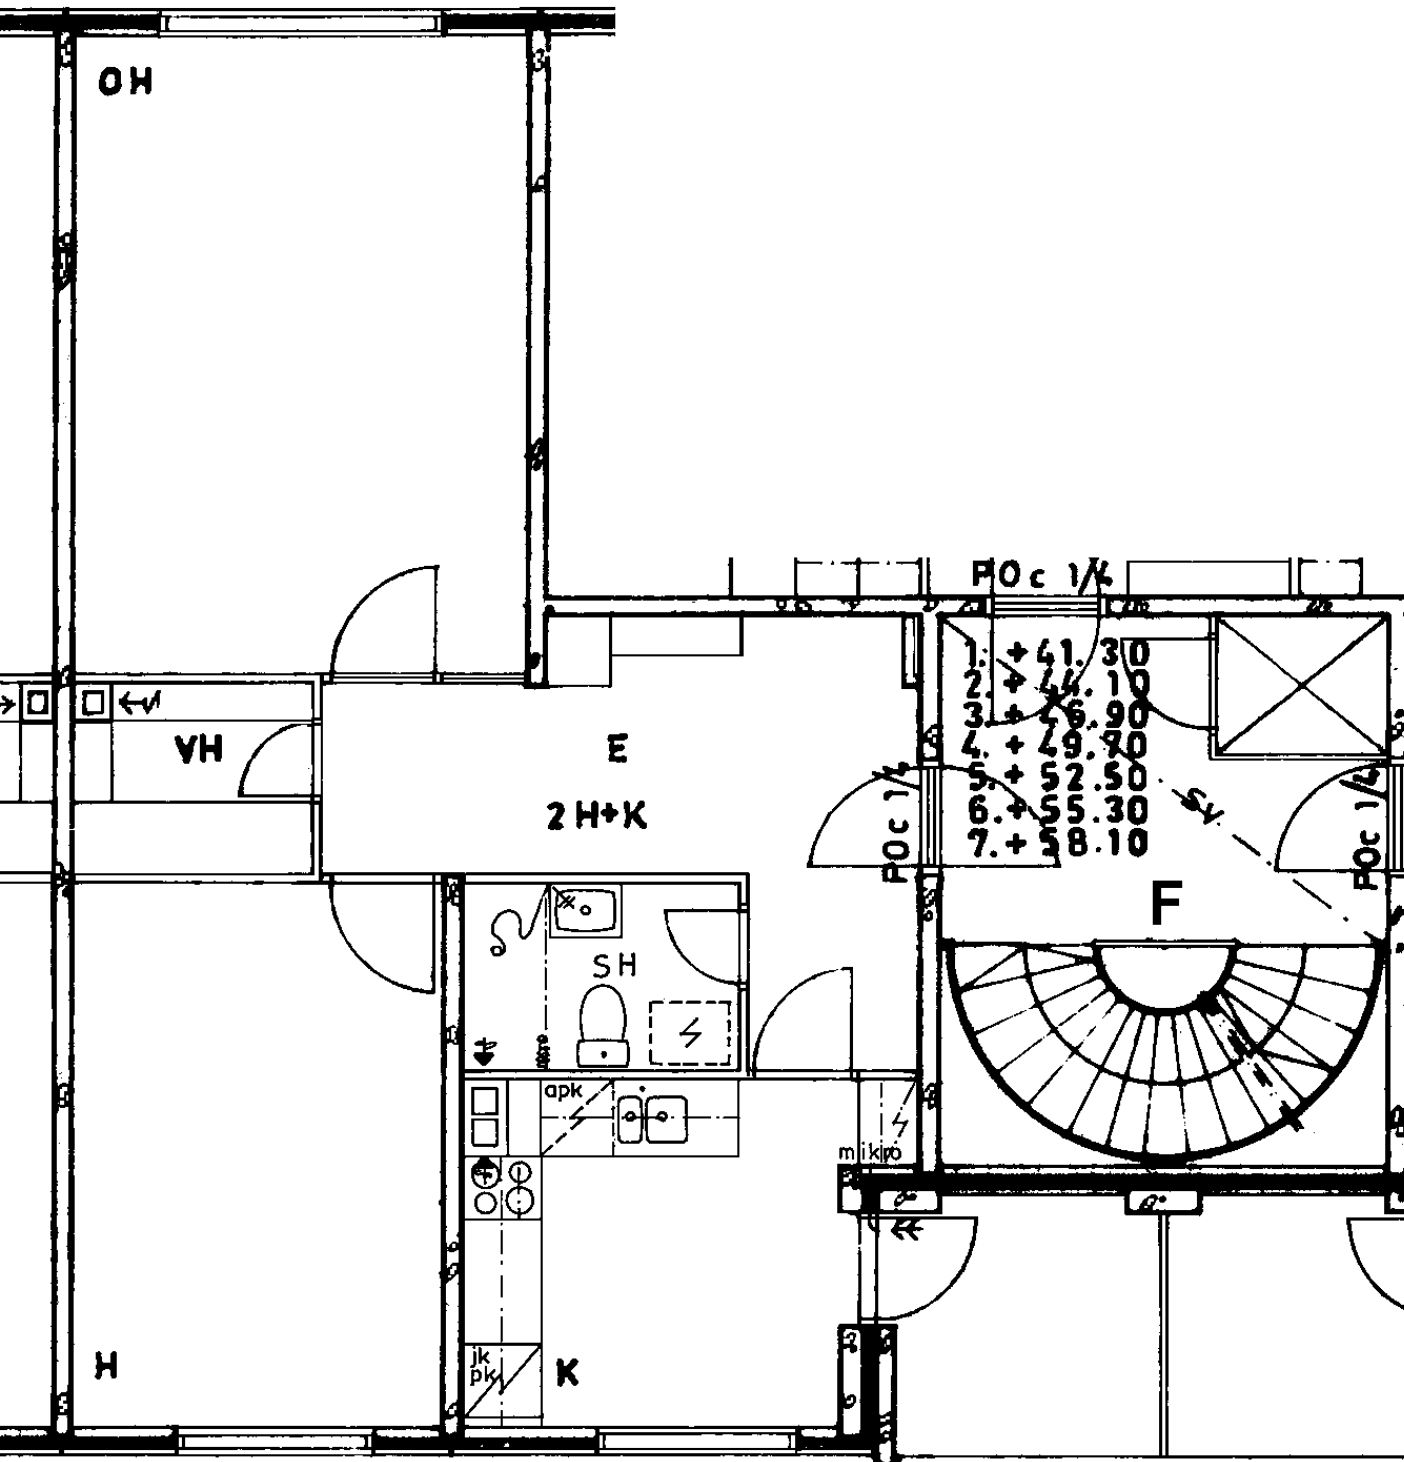

2 h + k   59,0 m²

Kerros	1
Hissi	X
Jääkaappi	
Pakastin	
Talokylmiö	X
Huon.koht. ilmanvaihto	
Parveke / Piha	X
Avoporras