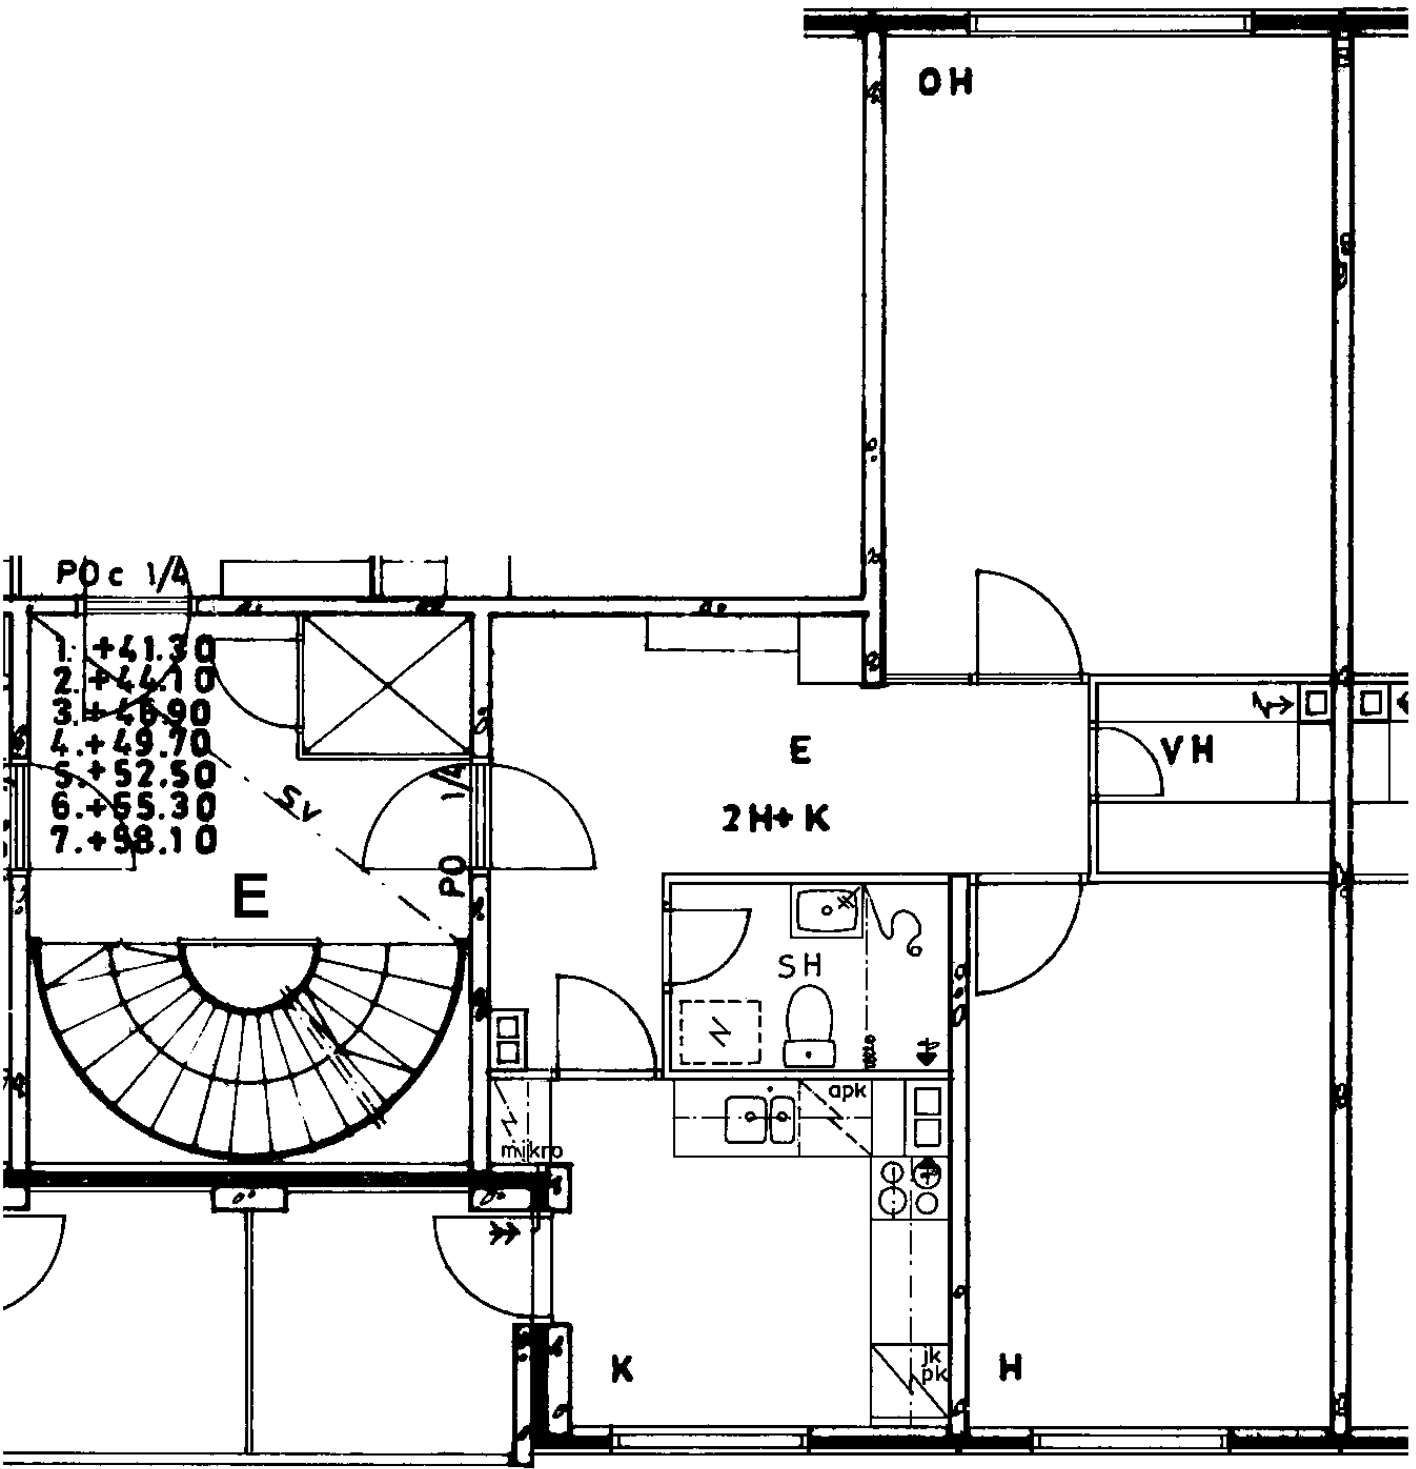

1. PO c 1/A
1. +41.30
  2. +44.10
  3. +46.90
  4. +49.70
  5. +52.50
  6. +55.30
  7. +58.10

2 h + k   59,0 m²

Kerros	3
Hissi	X
Jääkaappi	
Pakastin	
Talokylmiö	X
Huon.koht. ilmanvaihto	
Parveke / Piha	X
Avoporras