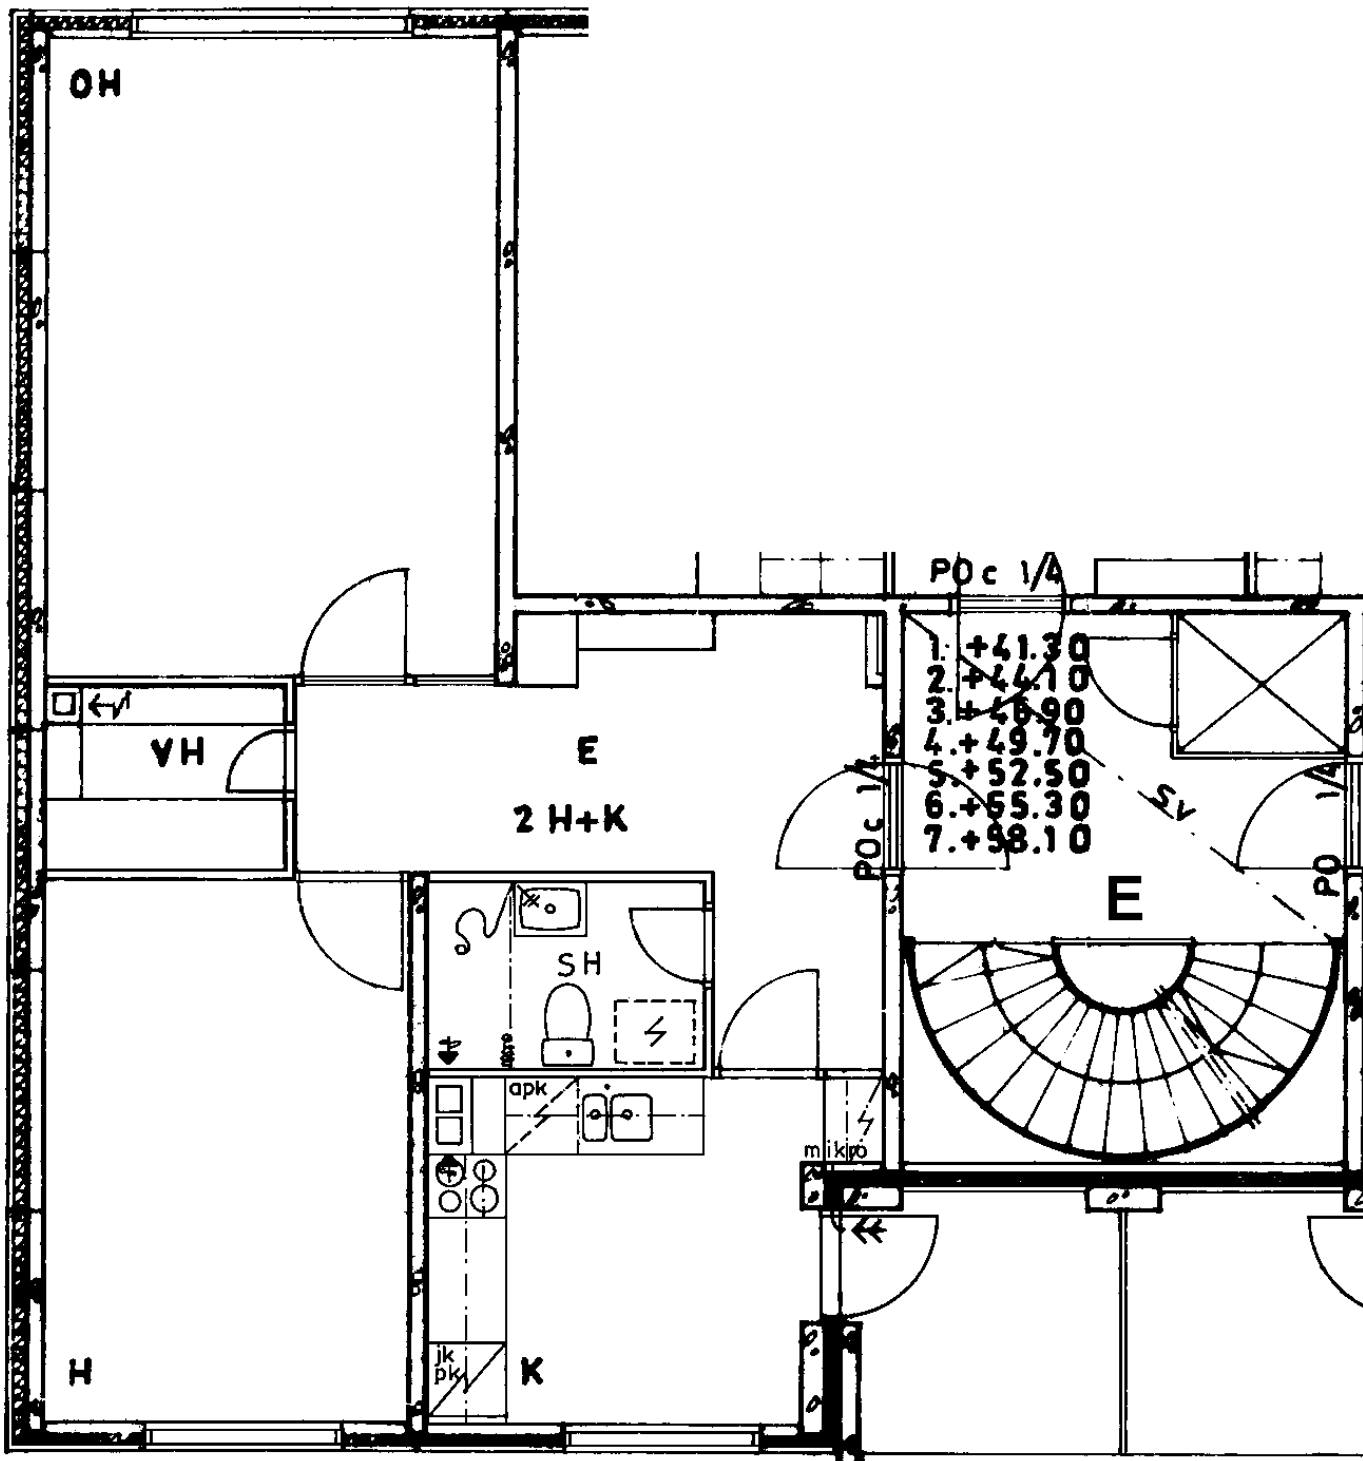

2 h + k   59,0 m²

Kerros

Hissi

Jääkaappi

Pakastin

Talokylmiö

Huon.koht. ilmanvaihto

Parveke / Piha

Avoporras

7
X
X
X