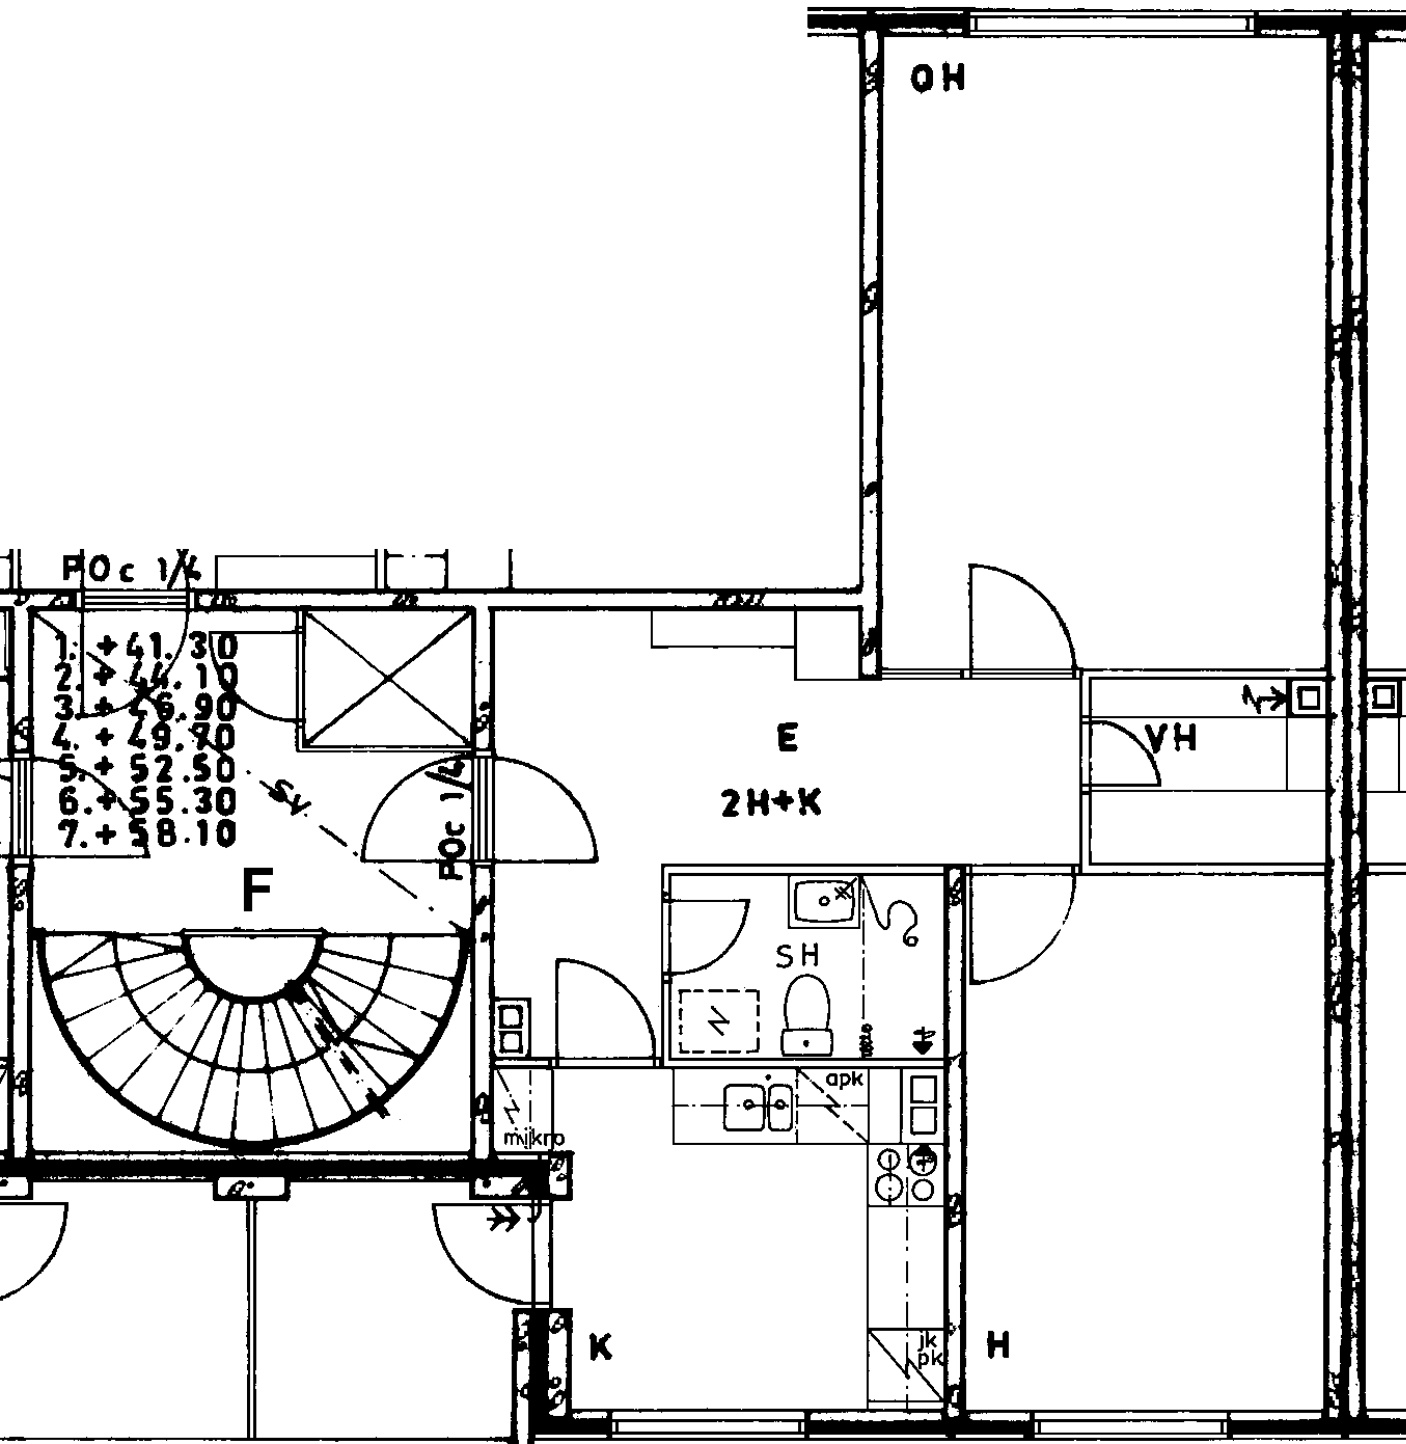

2 h + k   59,0 m²

Kerros

Hissi

Jääkaappi

Pakastin

Talokylmiö

Huon.koht. ilmanvaihto

Parveke / Piha

Avoporras

6
X
X
X