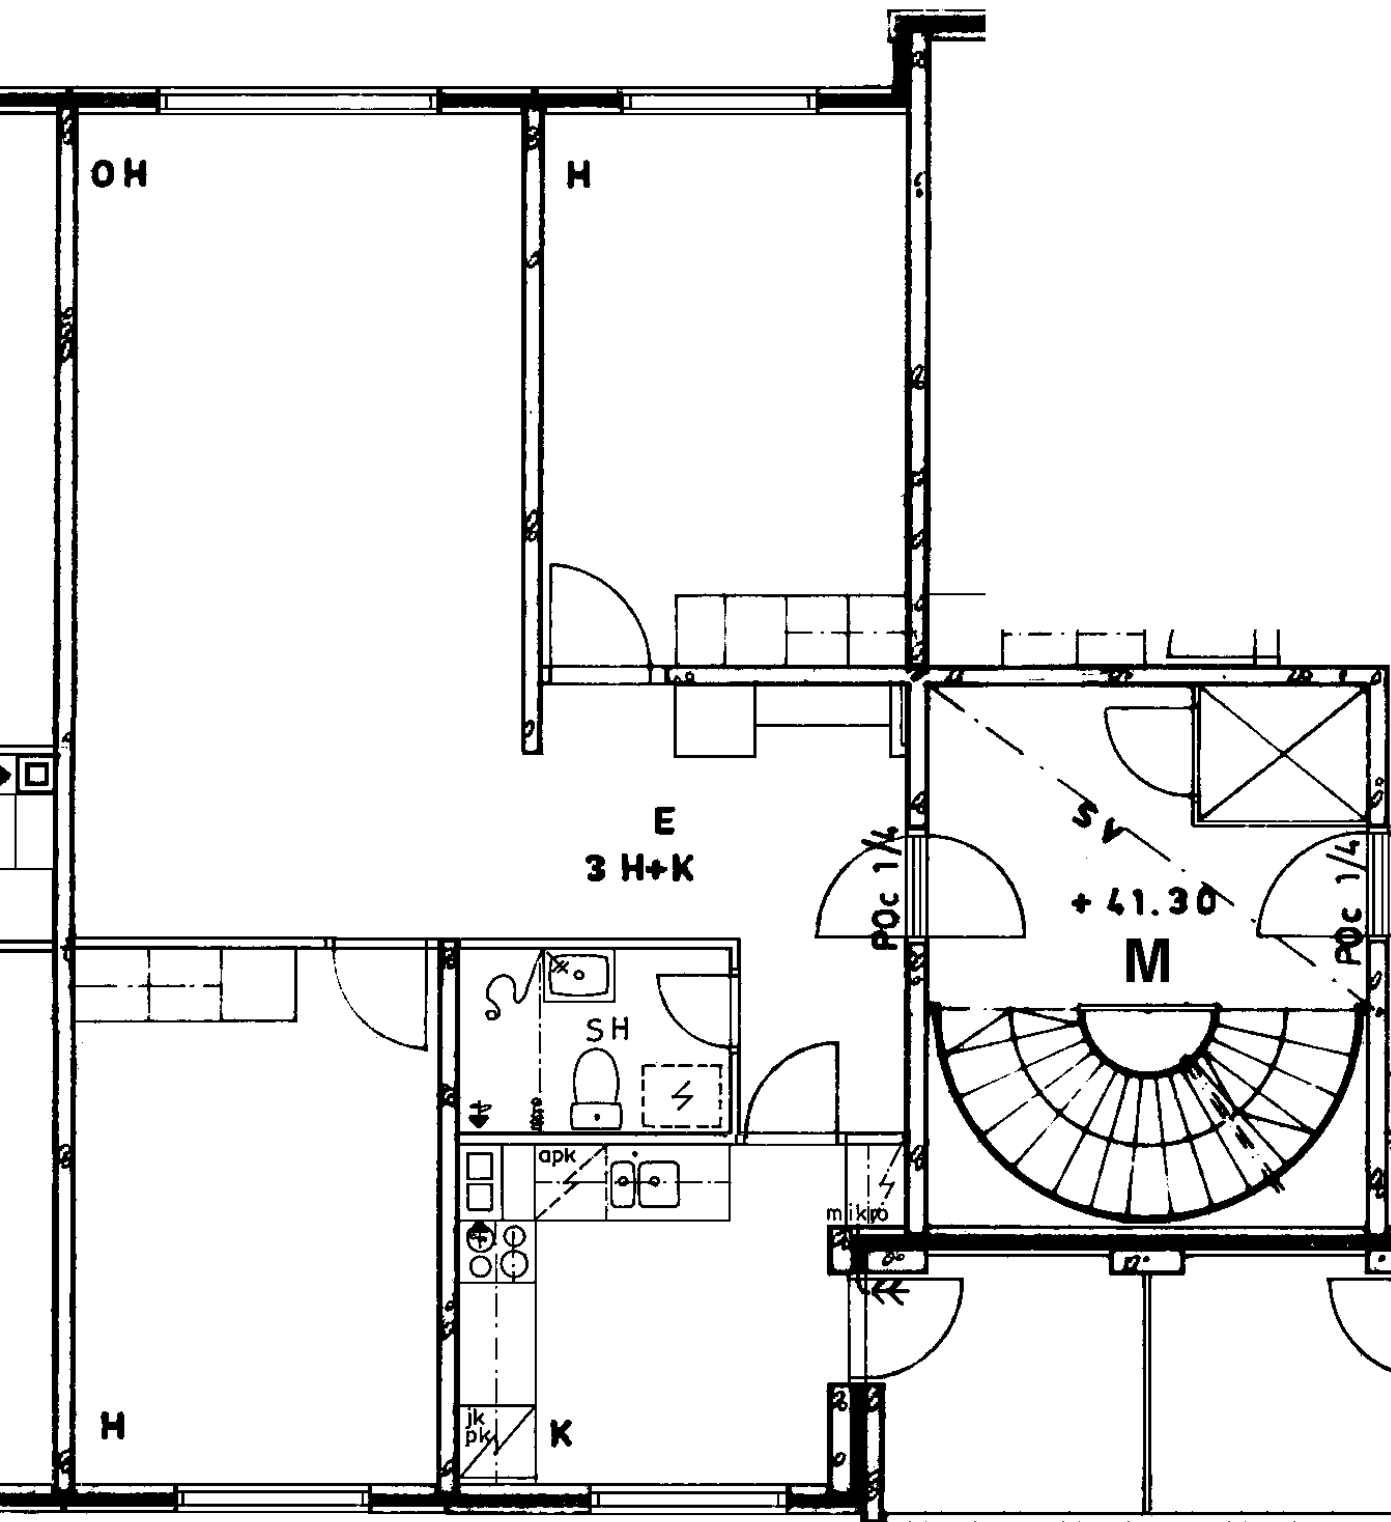

82 / Kontulankaari 24 M 203

3 h + k 73,0 m²

Kerros	1
Hissi	X
Jääkaappi	
Pakastin	
Talokylmiö	X
Huon.koht. ilmanvaihto	
Parveke / Piha	X
Avoporras