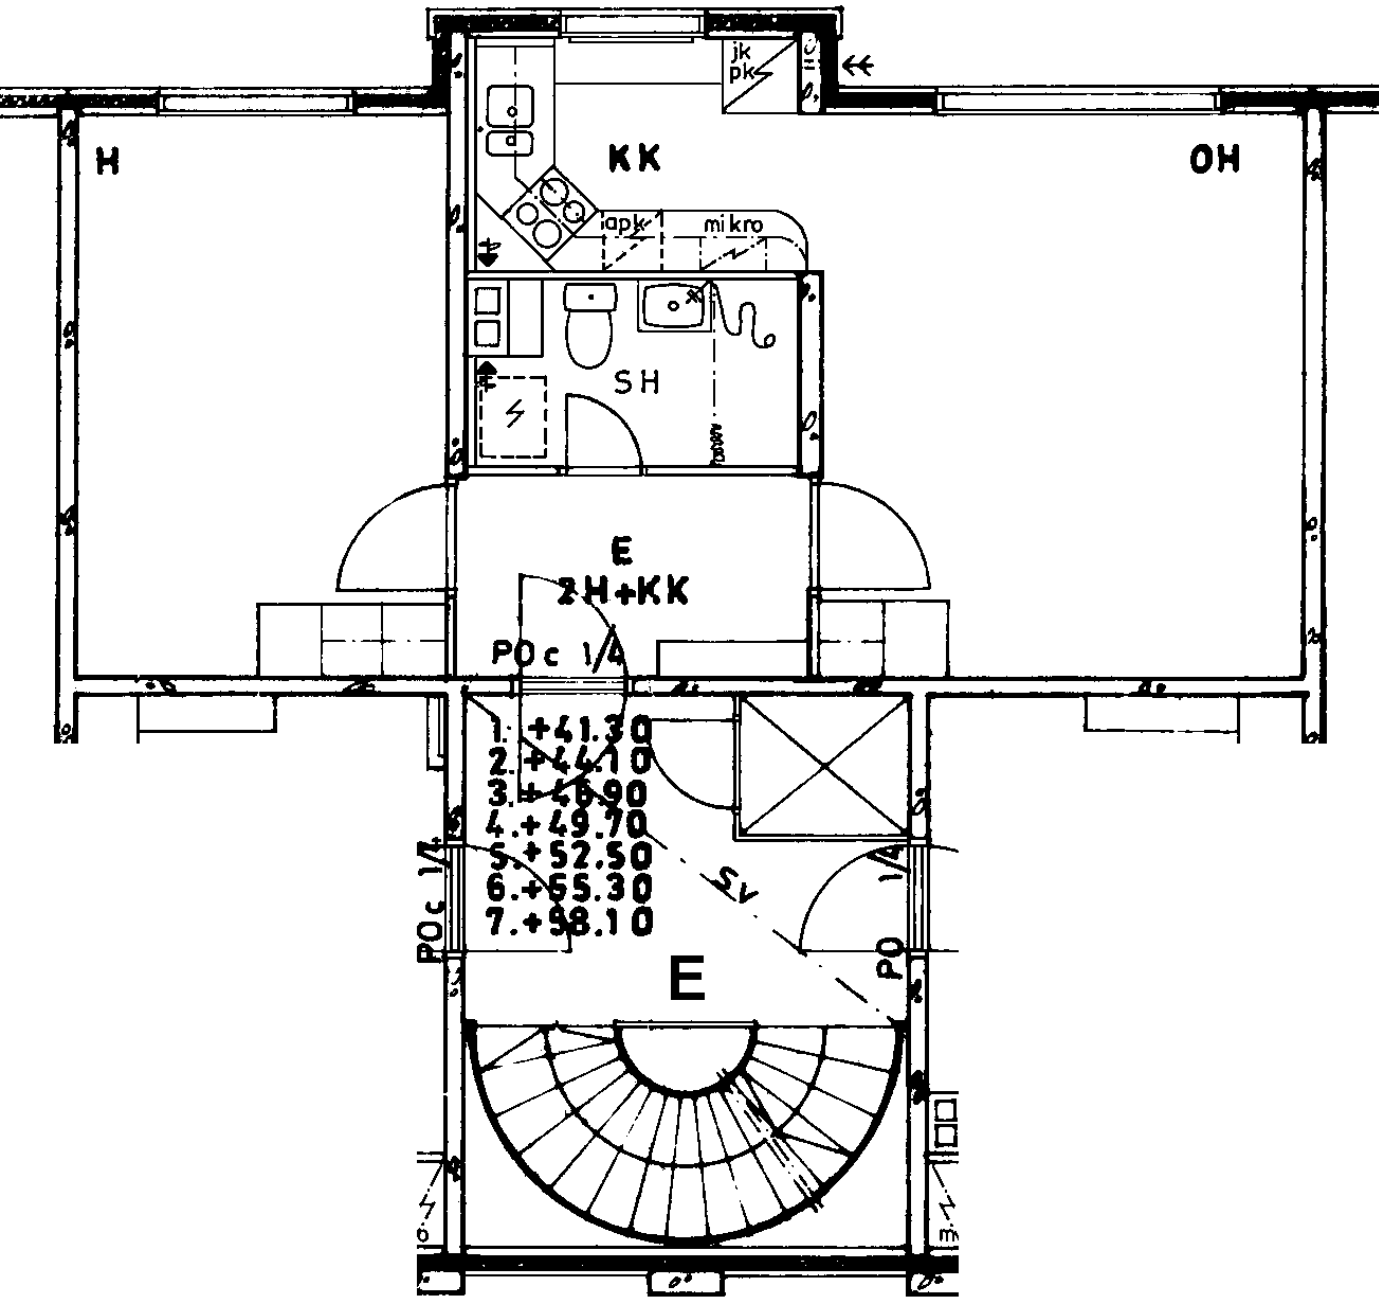

Huon.koht. ilmanvaihto

Parveke / Piha

Avoporras

4
X
X
X

82 / Kontulankaari 24 E 75

2 h + kk 45,0 m²

Kerros	<input checked="" type="checkbox"/>
Hissi	<input checked="" type="checkbox"/>
Jääkaappi	<input type="checkbox"/>
Pakastin	<input type="checkbox"/>
Talokylmiö	<input checked="" type="checkbox"/>
Huon.koht. ilmanvaihto	<input type="checkbox"/>
Parveke / Piha	<input type="checkbox"/>
Avoporras	<input type="checkbox"/>