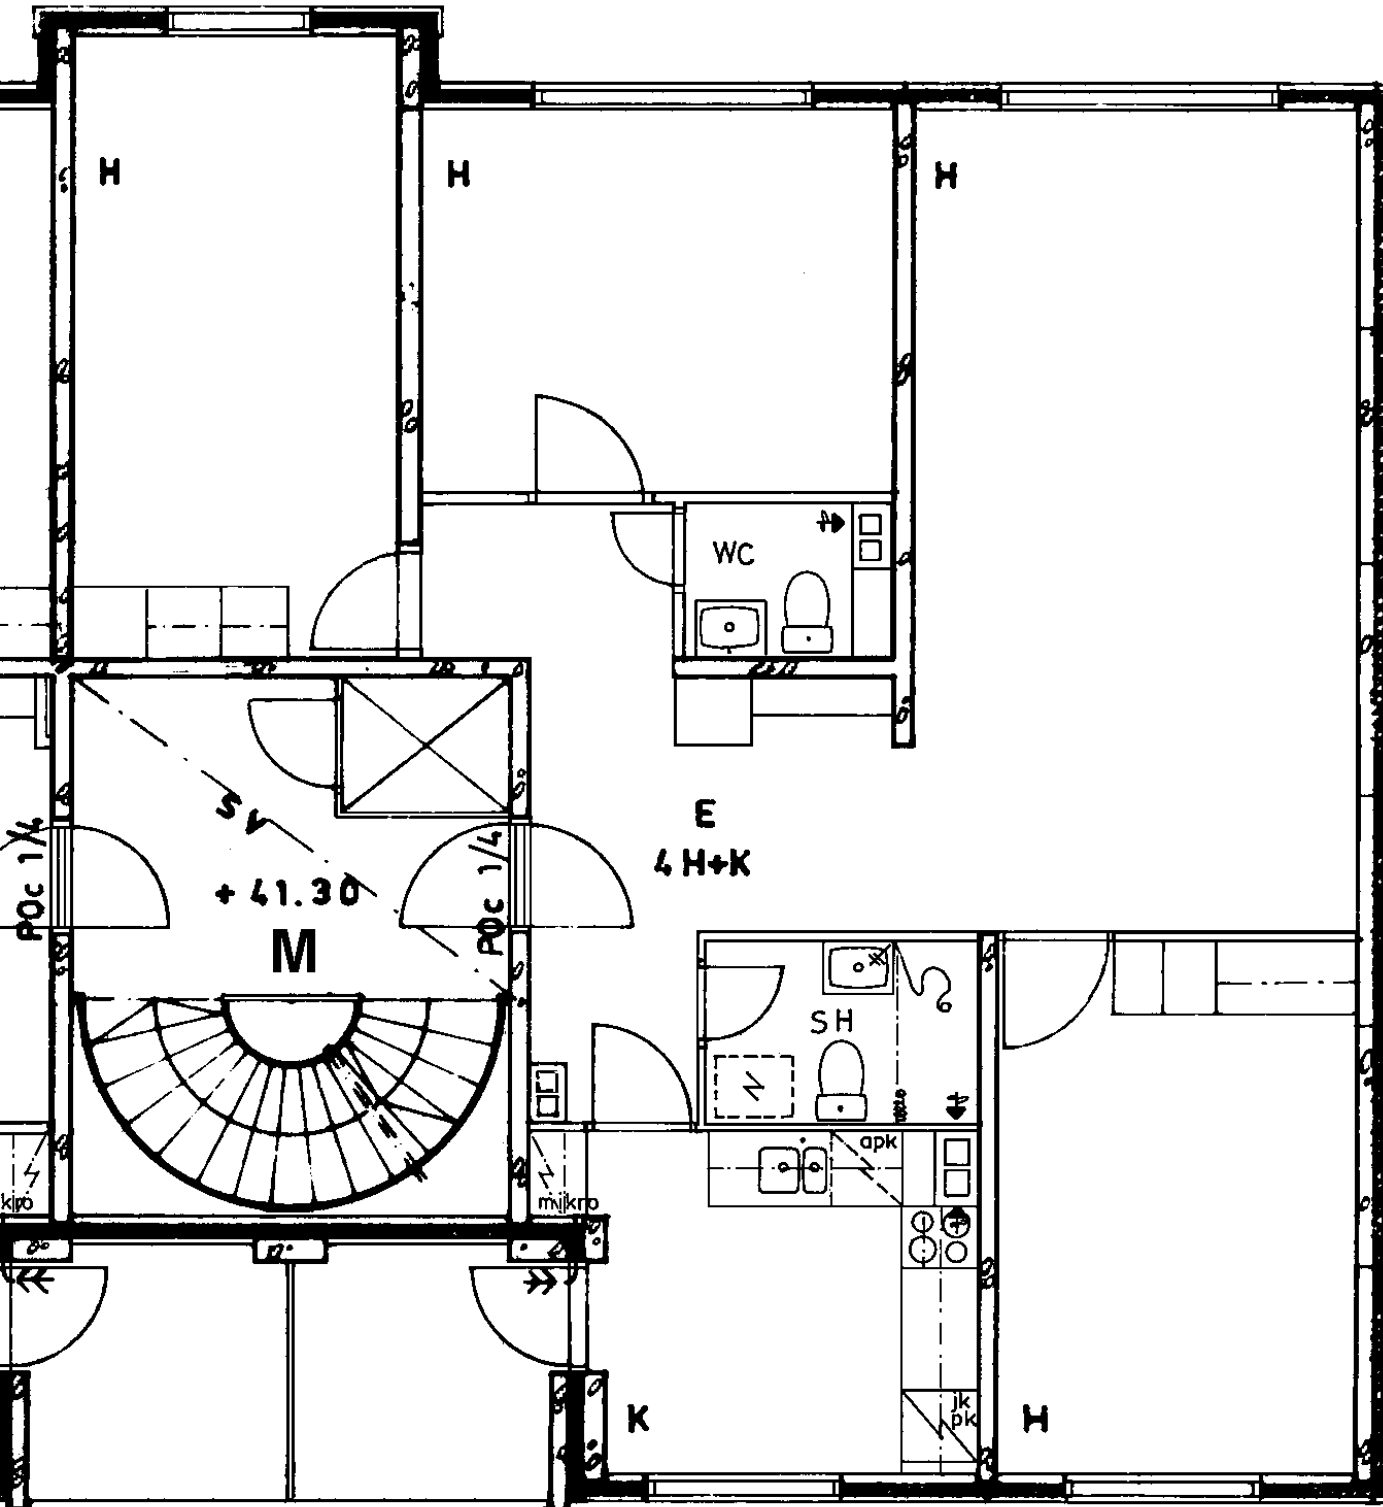

82 / Kontulankaari 24 M 204

4 h + k 90,5 m²

Kerros

Hissi

Jääkaappi

Pakastin

Talokylmiö

Huon.koht. ilmanvaihto

Parveke / Piha

Avoporras

1
X
X
X