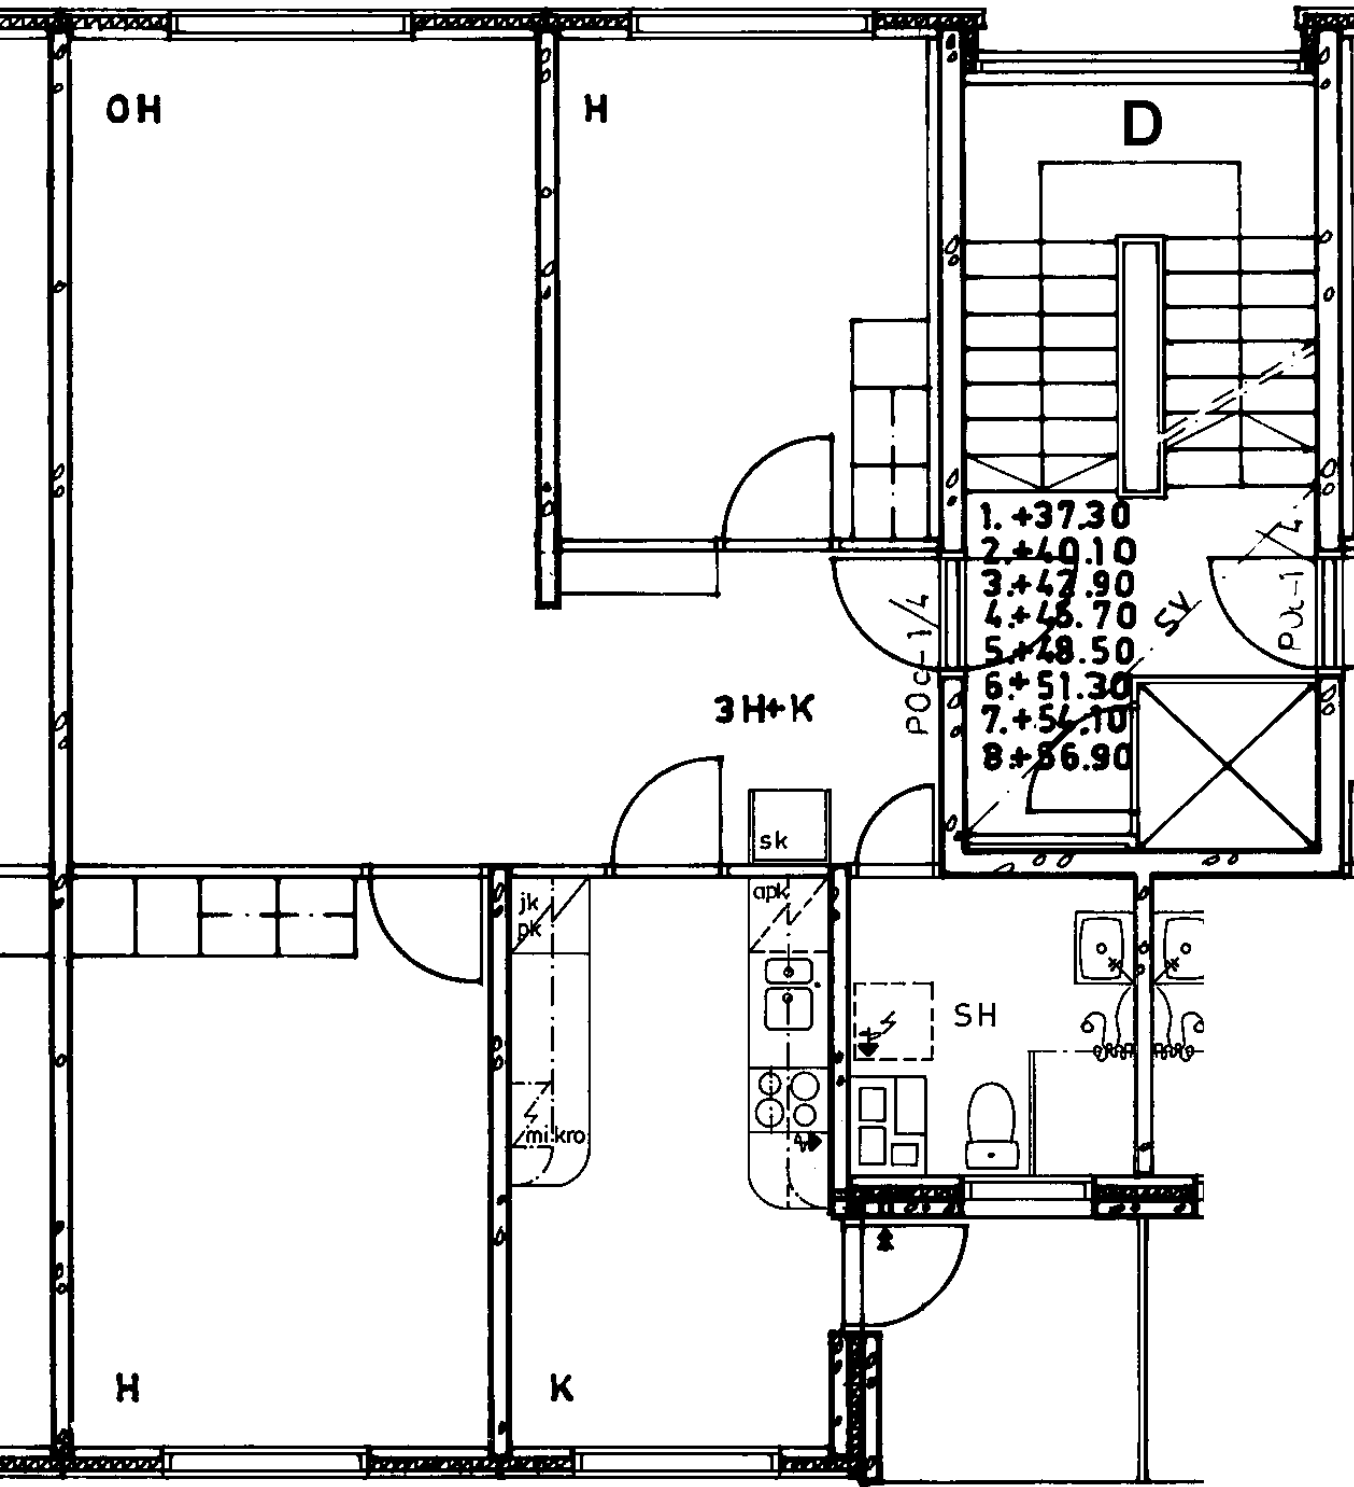

3 h + k   74,0 m²

Kerros

Hissi

Jääkaappi

Pakastin

Talokylmiö

Huon.koht. ilmanvaihto

Parveke / Piha

Avoporras

6
X
X
X