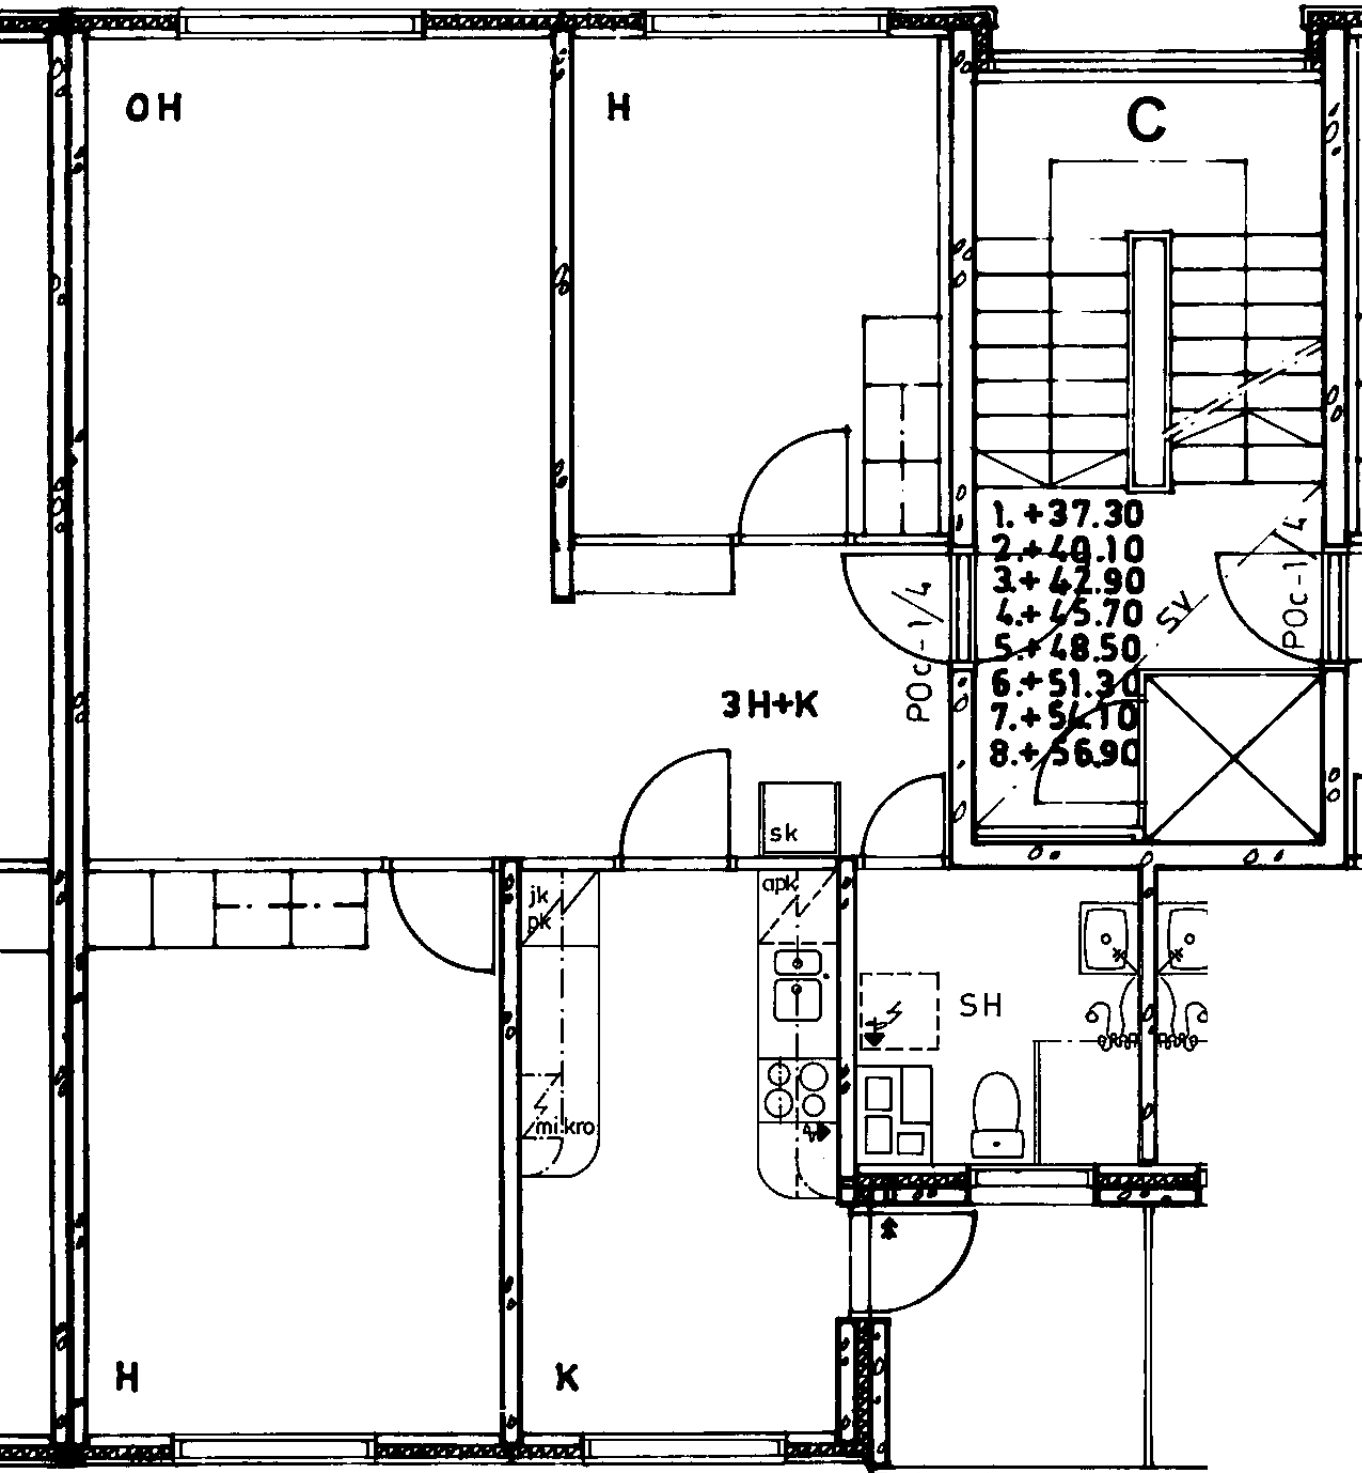

3 h + k   74,0 m²

Kerros

Hissi

Jääkaappi

Pakastin

Talokylmiö

Huon.koht. ilmanvaihto

Parveke / Piha

Avoporras

1
X
X
X