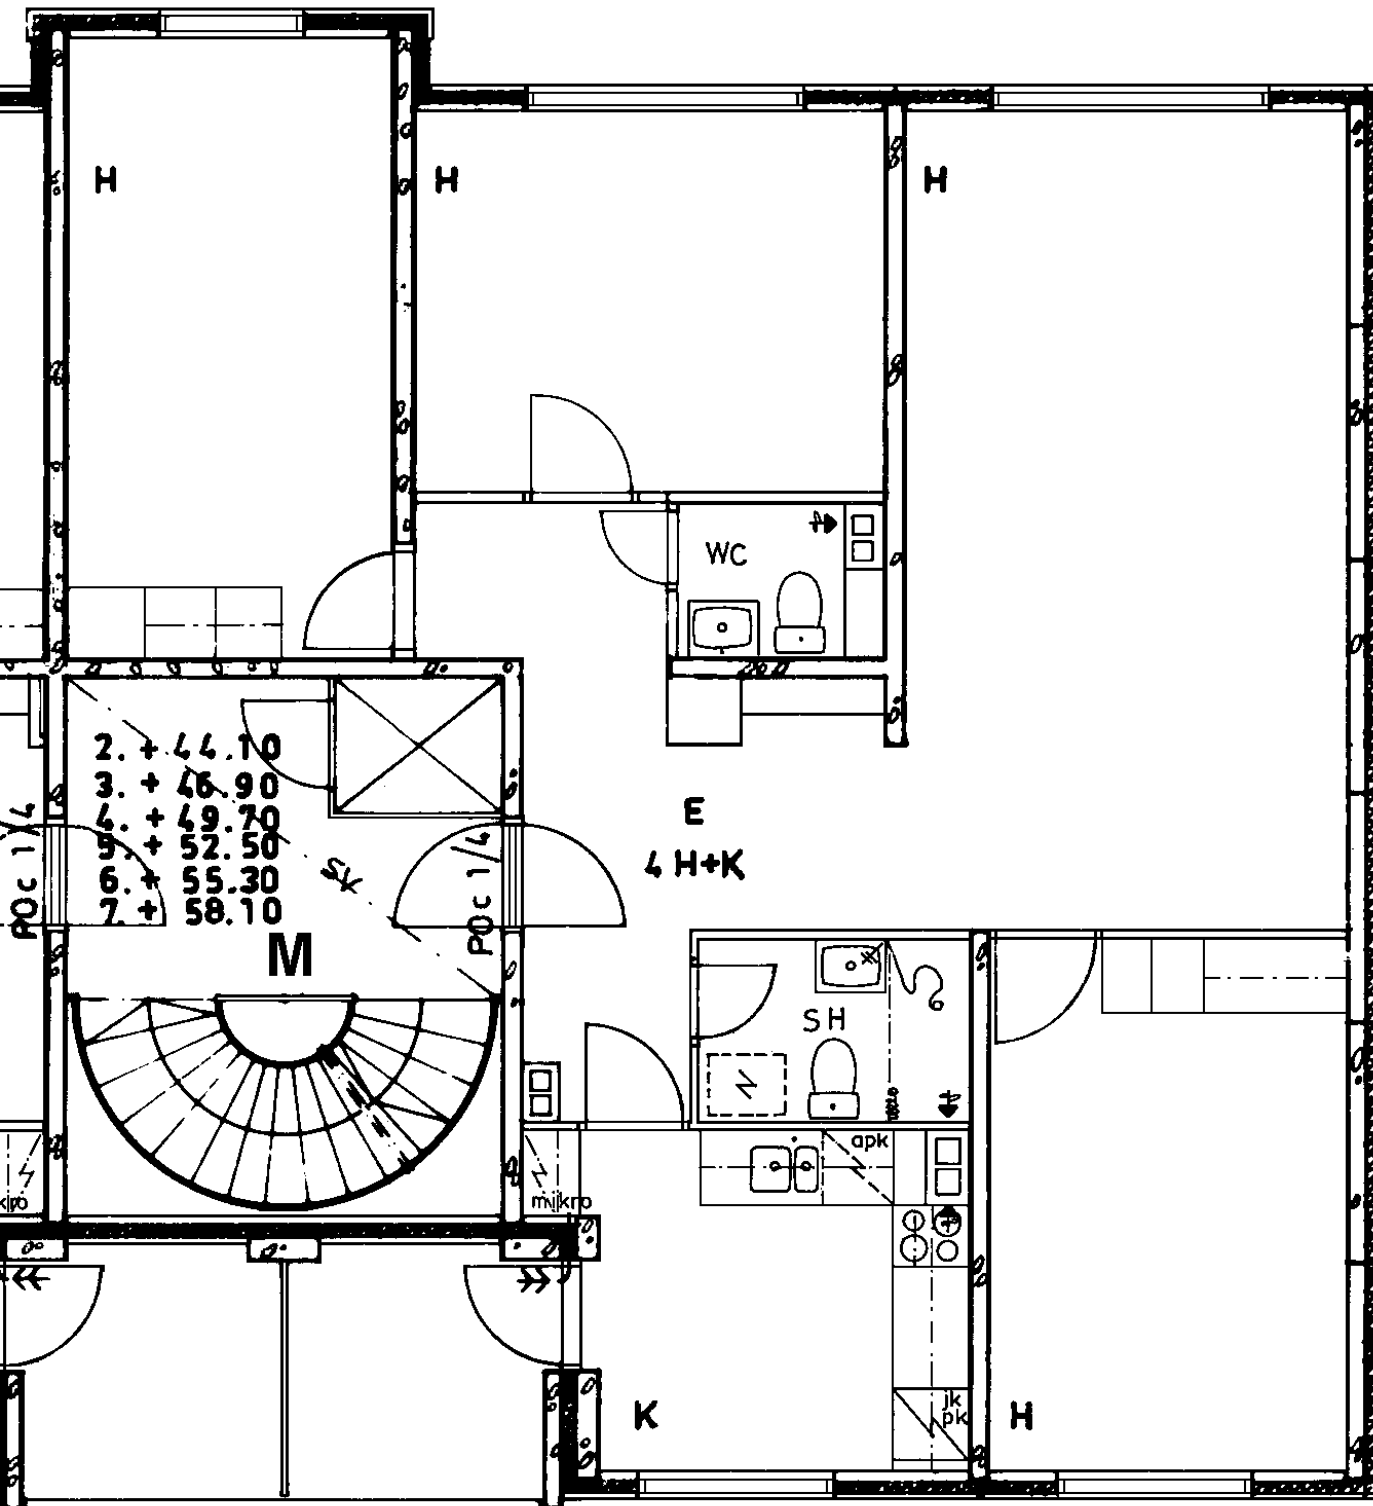

82 / Kontulankaari 24 M 214

4 h + k   90,5 m²

Kerros

Hissi

Jääkaappi

Pakastin

Talokylmiö

Huon.koht. ilmanvaihto

Parveke / Piha

Avoporras

6
X
X
X