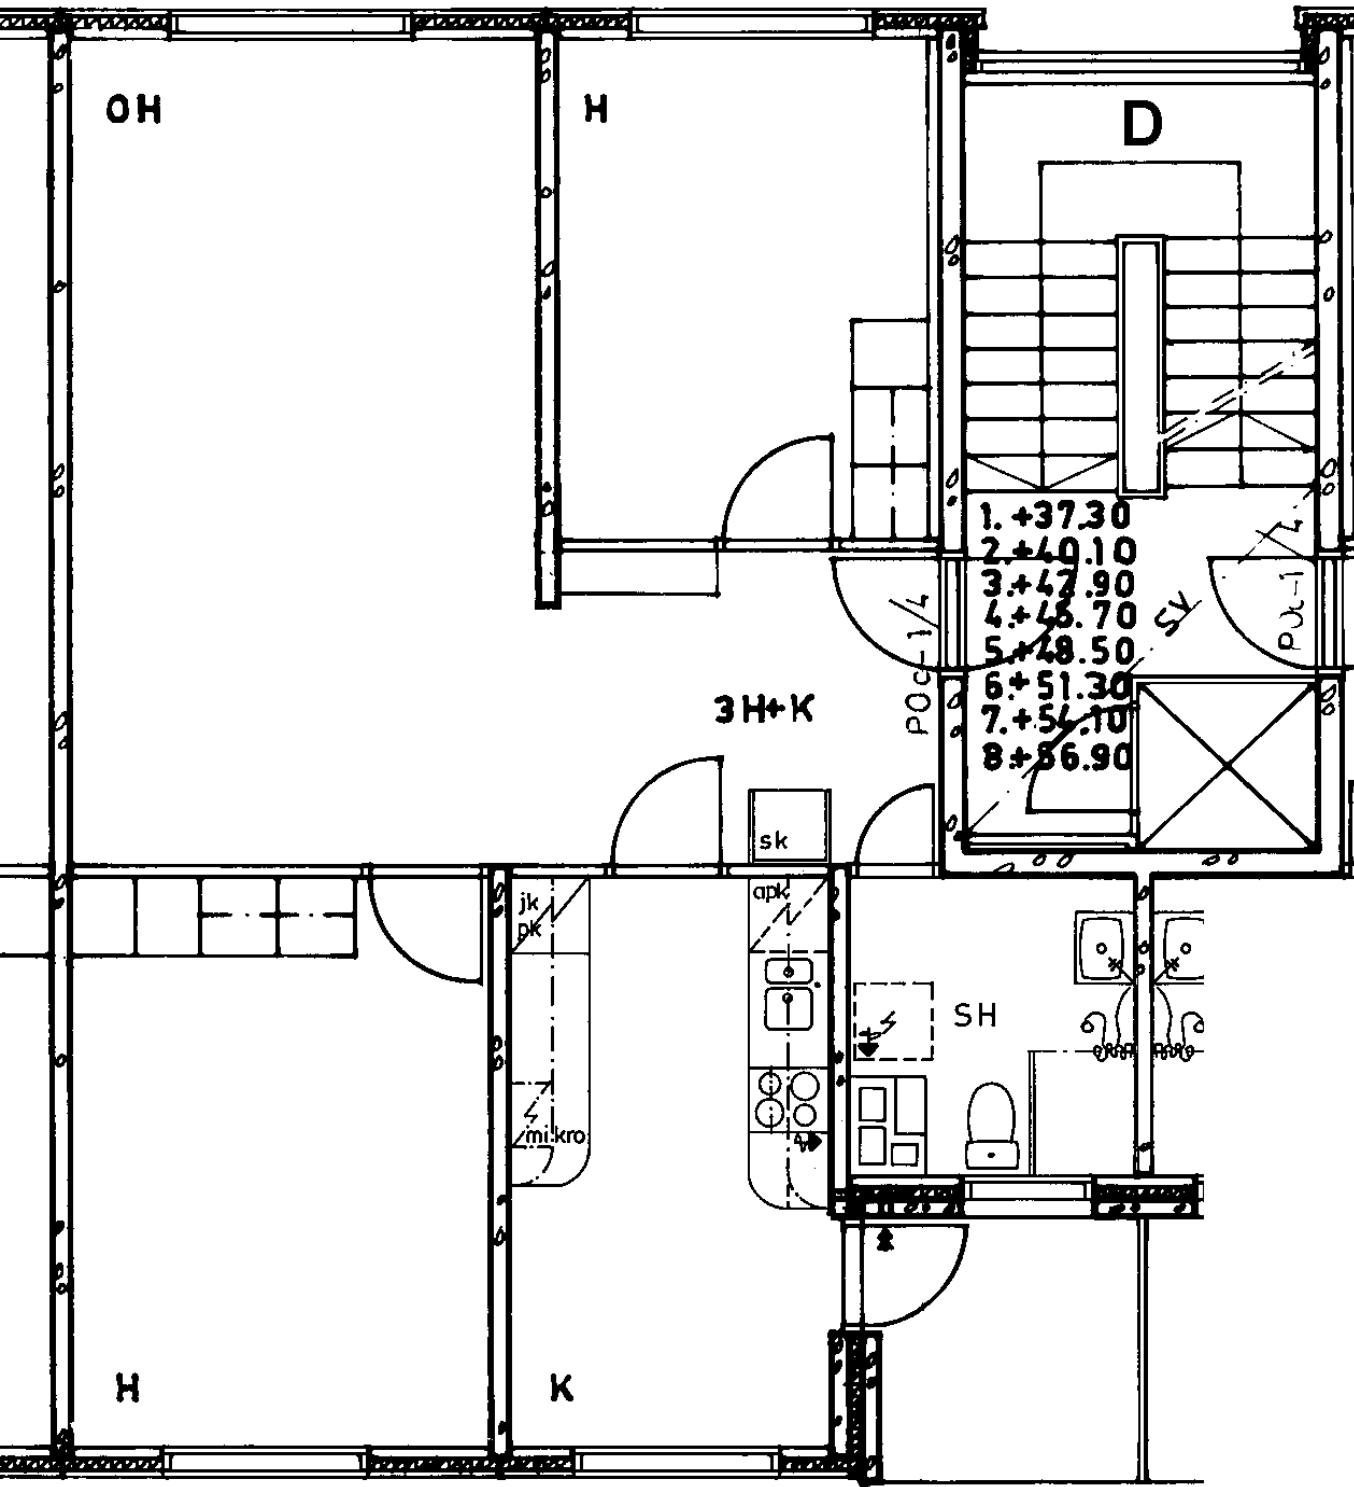

3 h + k   74,0 m²

Kerros

Hissi

Jääkaappi

Pakastin

Talokylmiö

Huon.koht. ilmanvaihto

Parveke / Piha

Avoporras

4
X
X
X