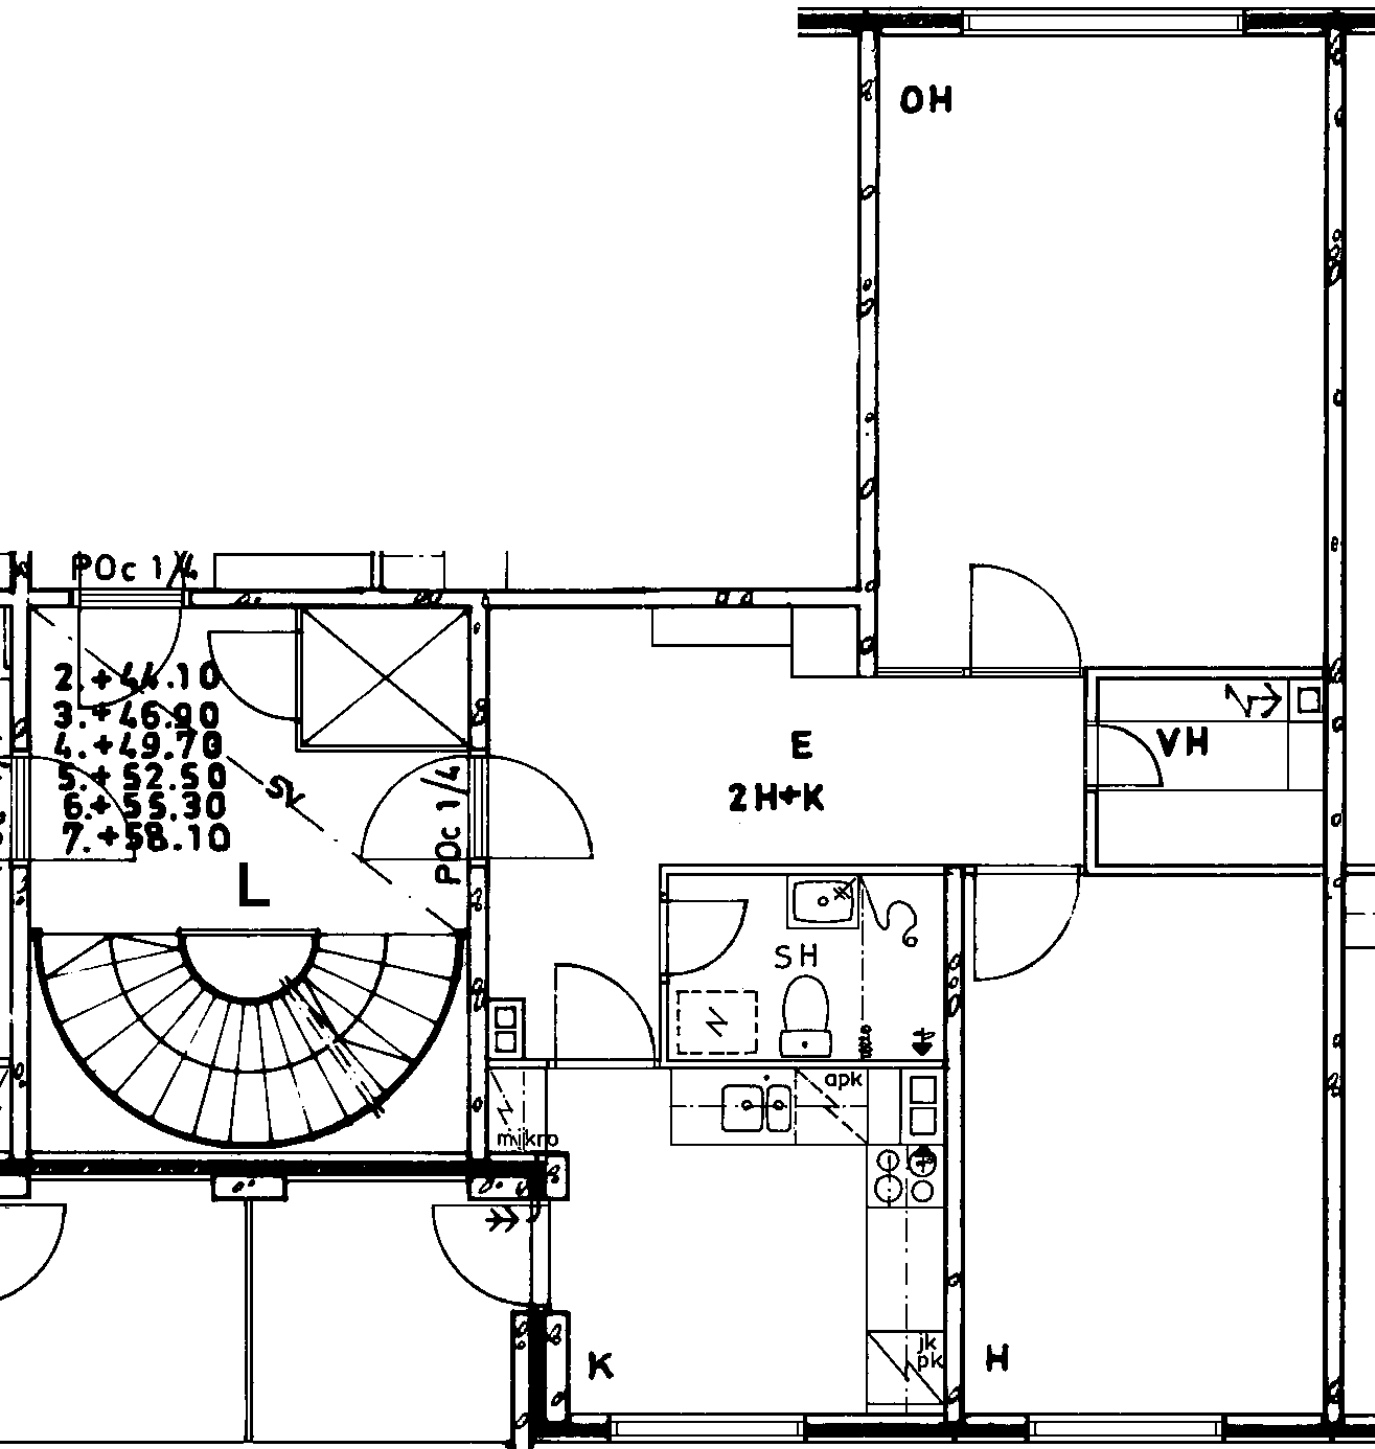

82 / Kontulankaari 24 L 193

2 h + k 59,0 m²

Kerros

Hissi

Jääkaappi

Pakastin

Talokylmiö

Huon.koht. ilmanvaihto

Parveke / Piha

Avoporras

4
X
X
X