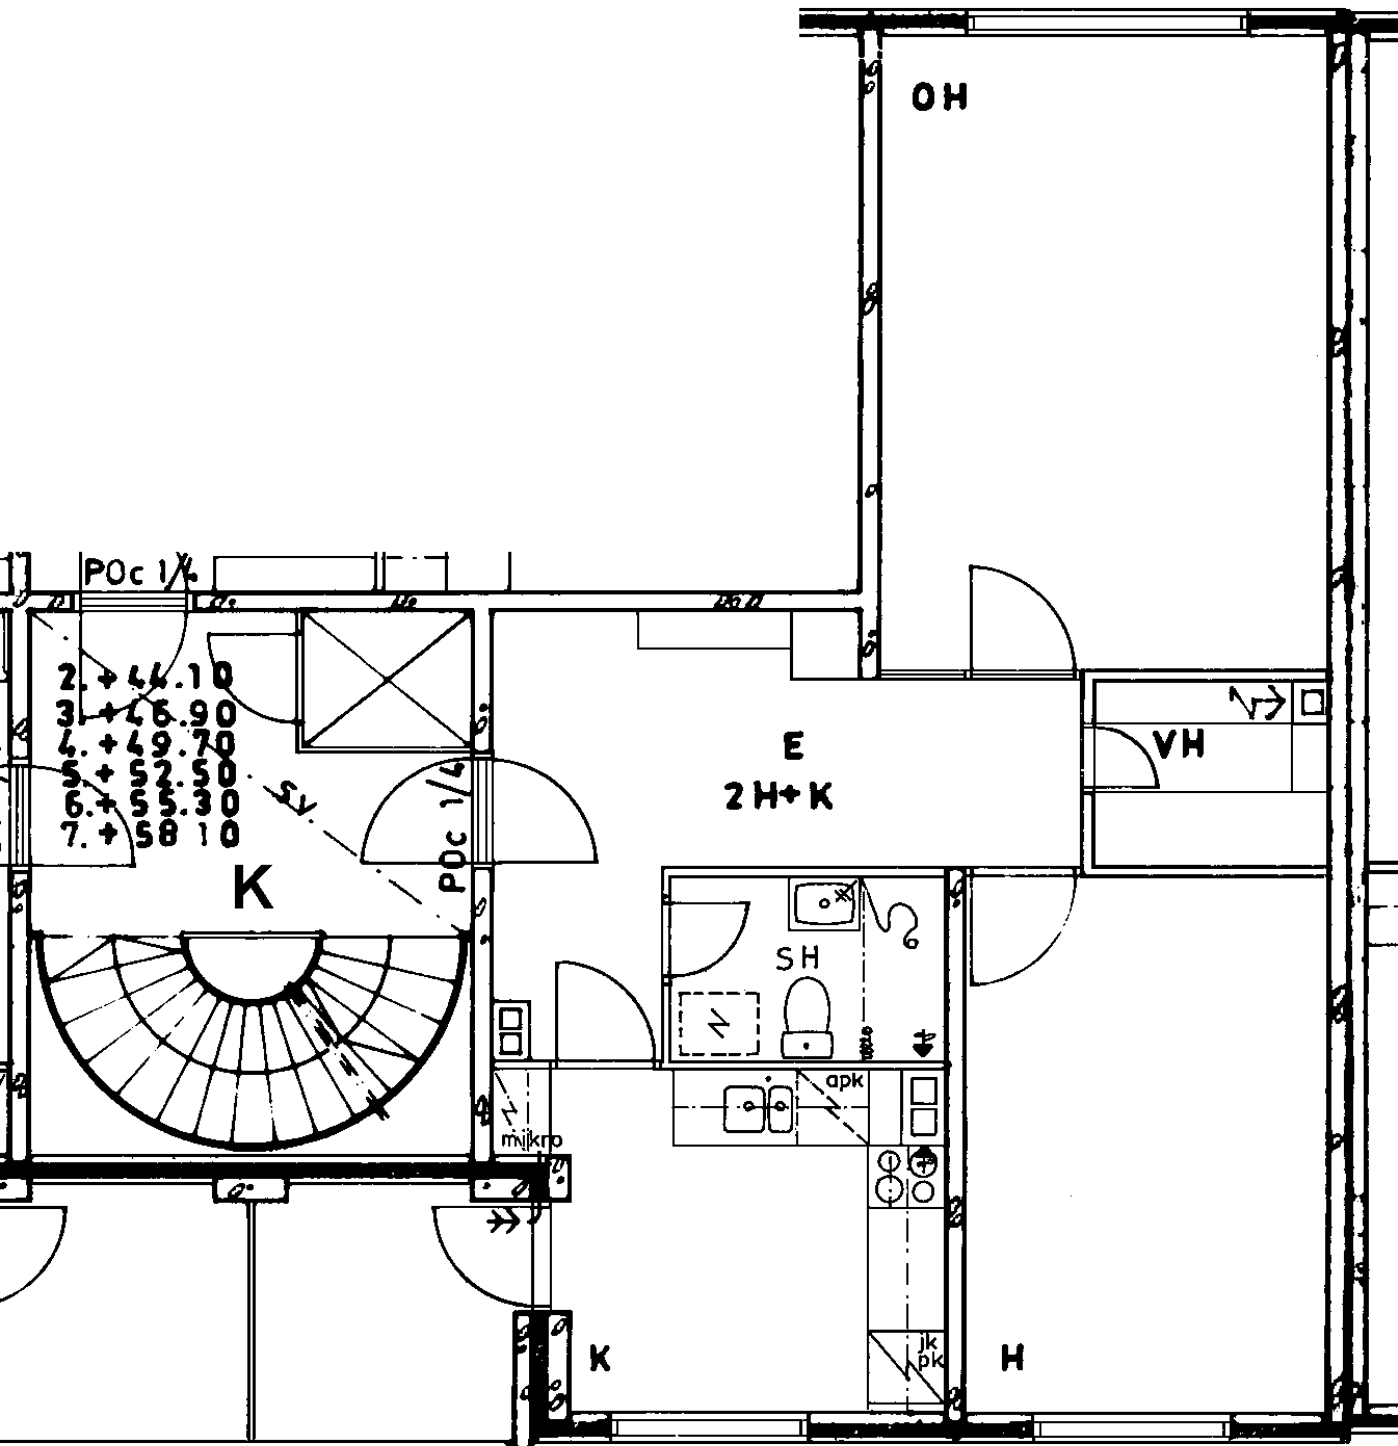

82 / Kontulankaari 24 K 166

2 h + k 59,0 m²

Kerros

2

Hissi

X

Jääkaappi

Pakastin

Talokylmiö

X

Huon.koht. ilmanvaihto

Parveke / Piha

X

Avoporras