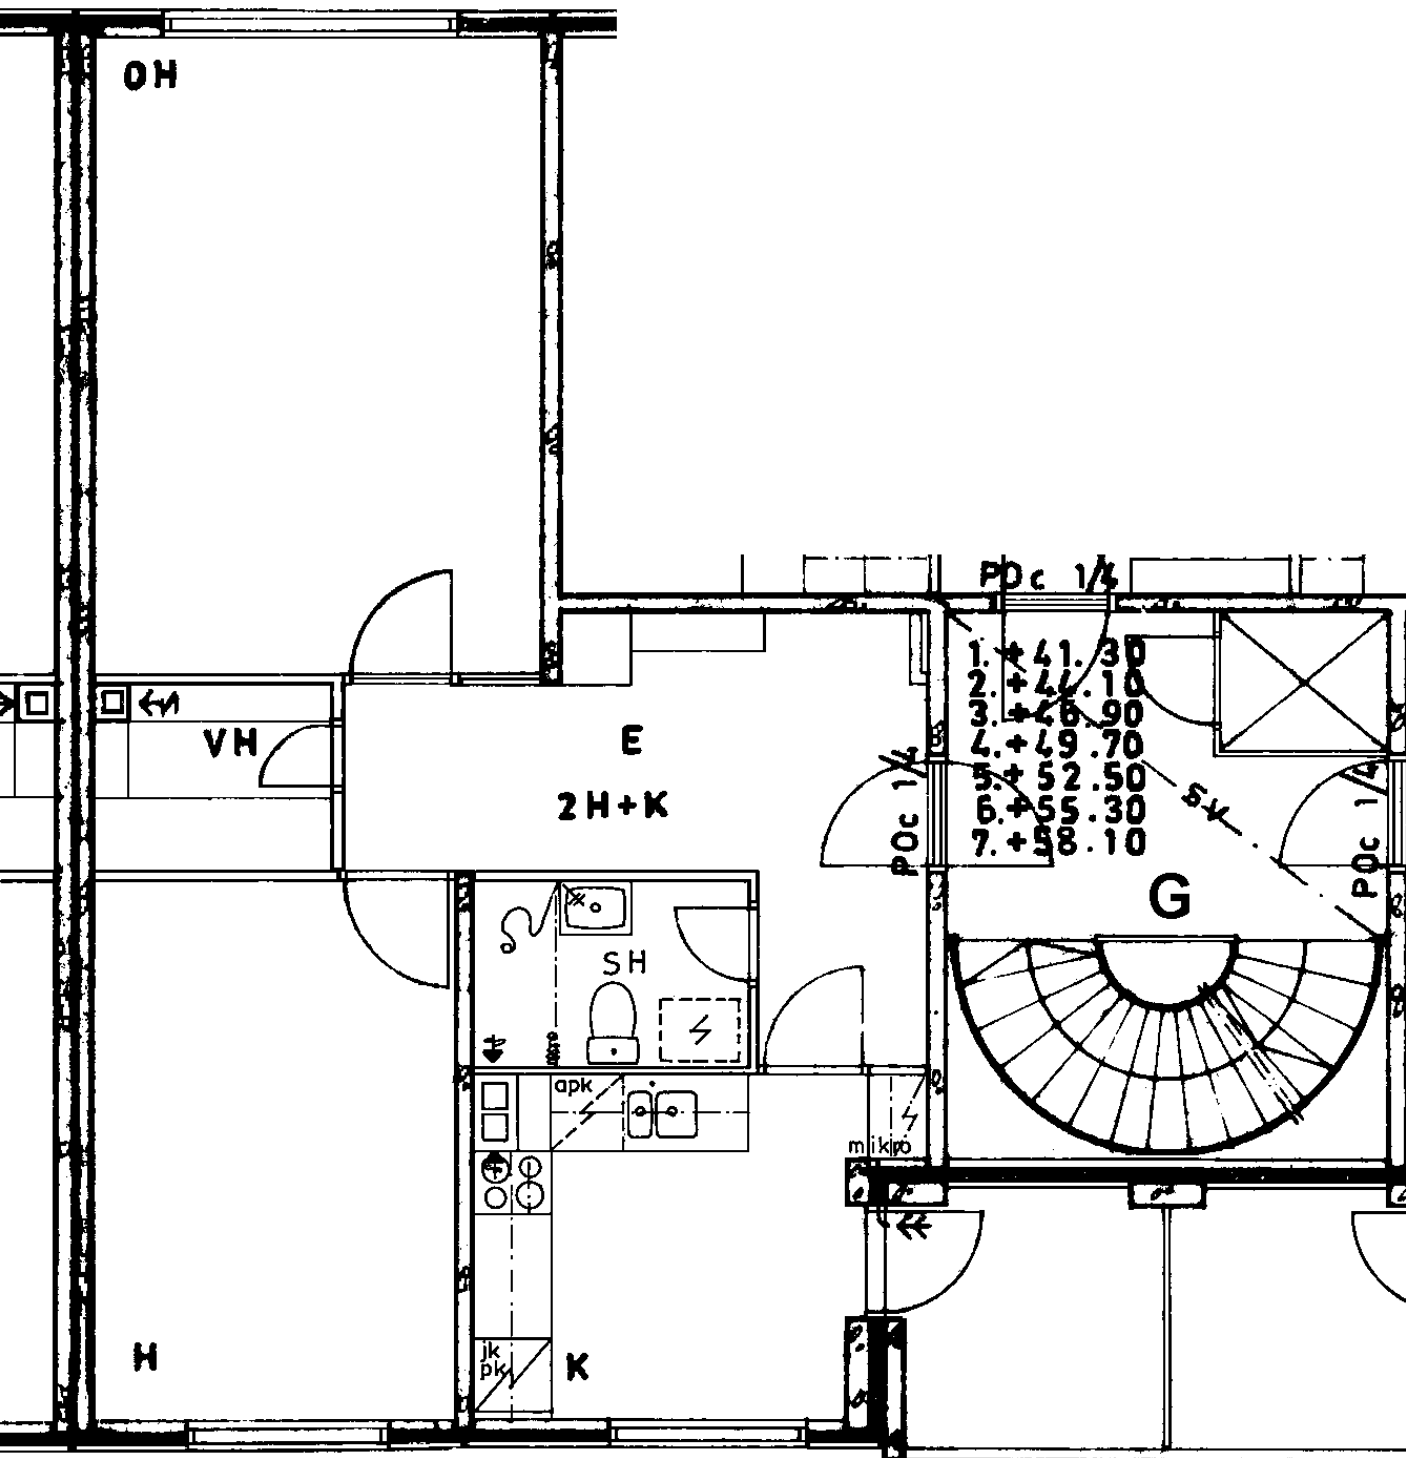

Huon.koht. ilmanvaihto

Parveke / Piha

Avoporras

3

X

X

X

2 h + k 59,0 m²