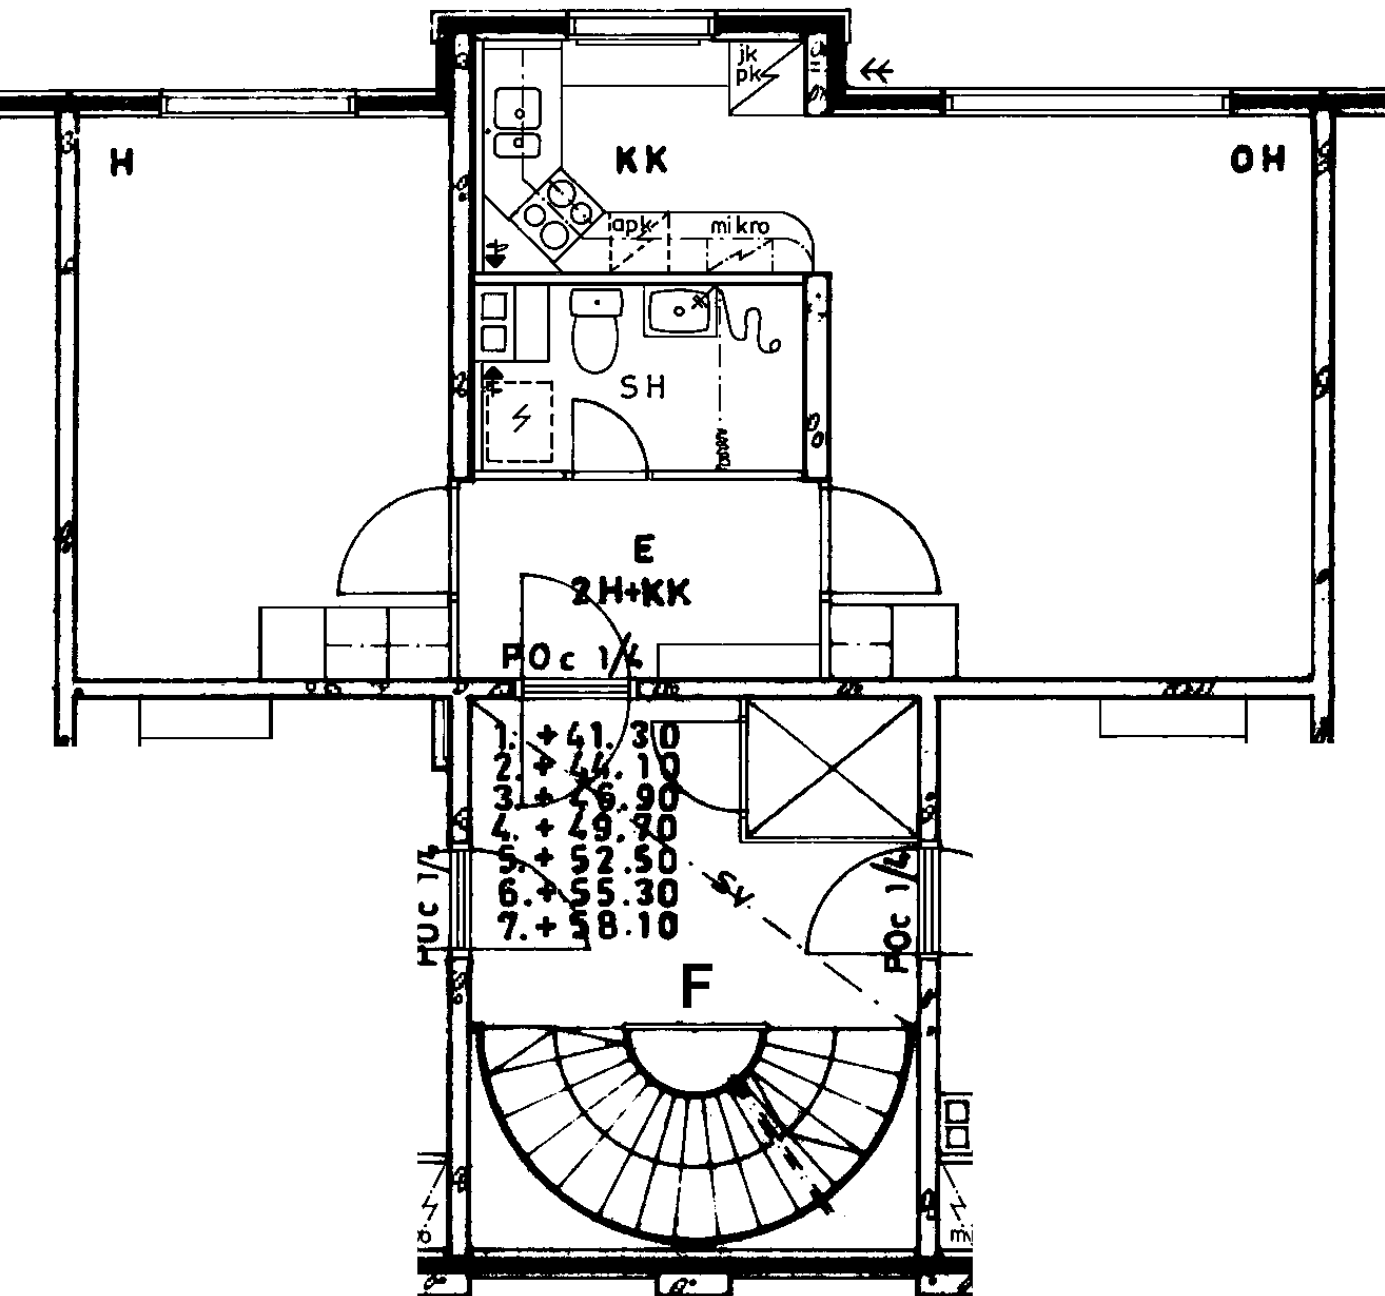

Parveke / Piha

Avoporras

6

X

X

X

82 / Kontulankaari 24 F 102

2 h + kk 45,0 m²