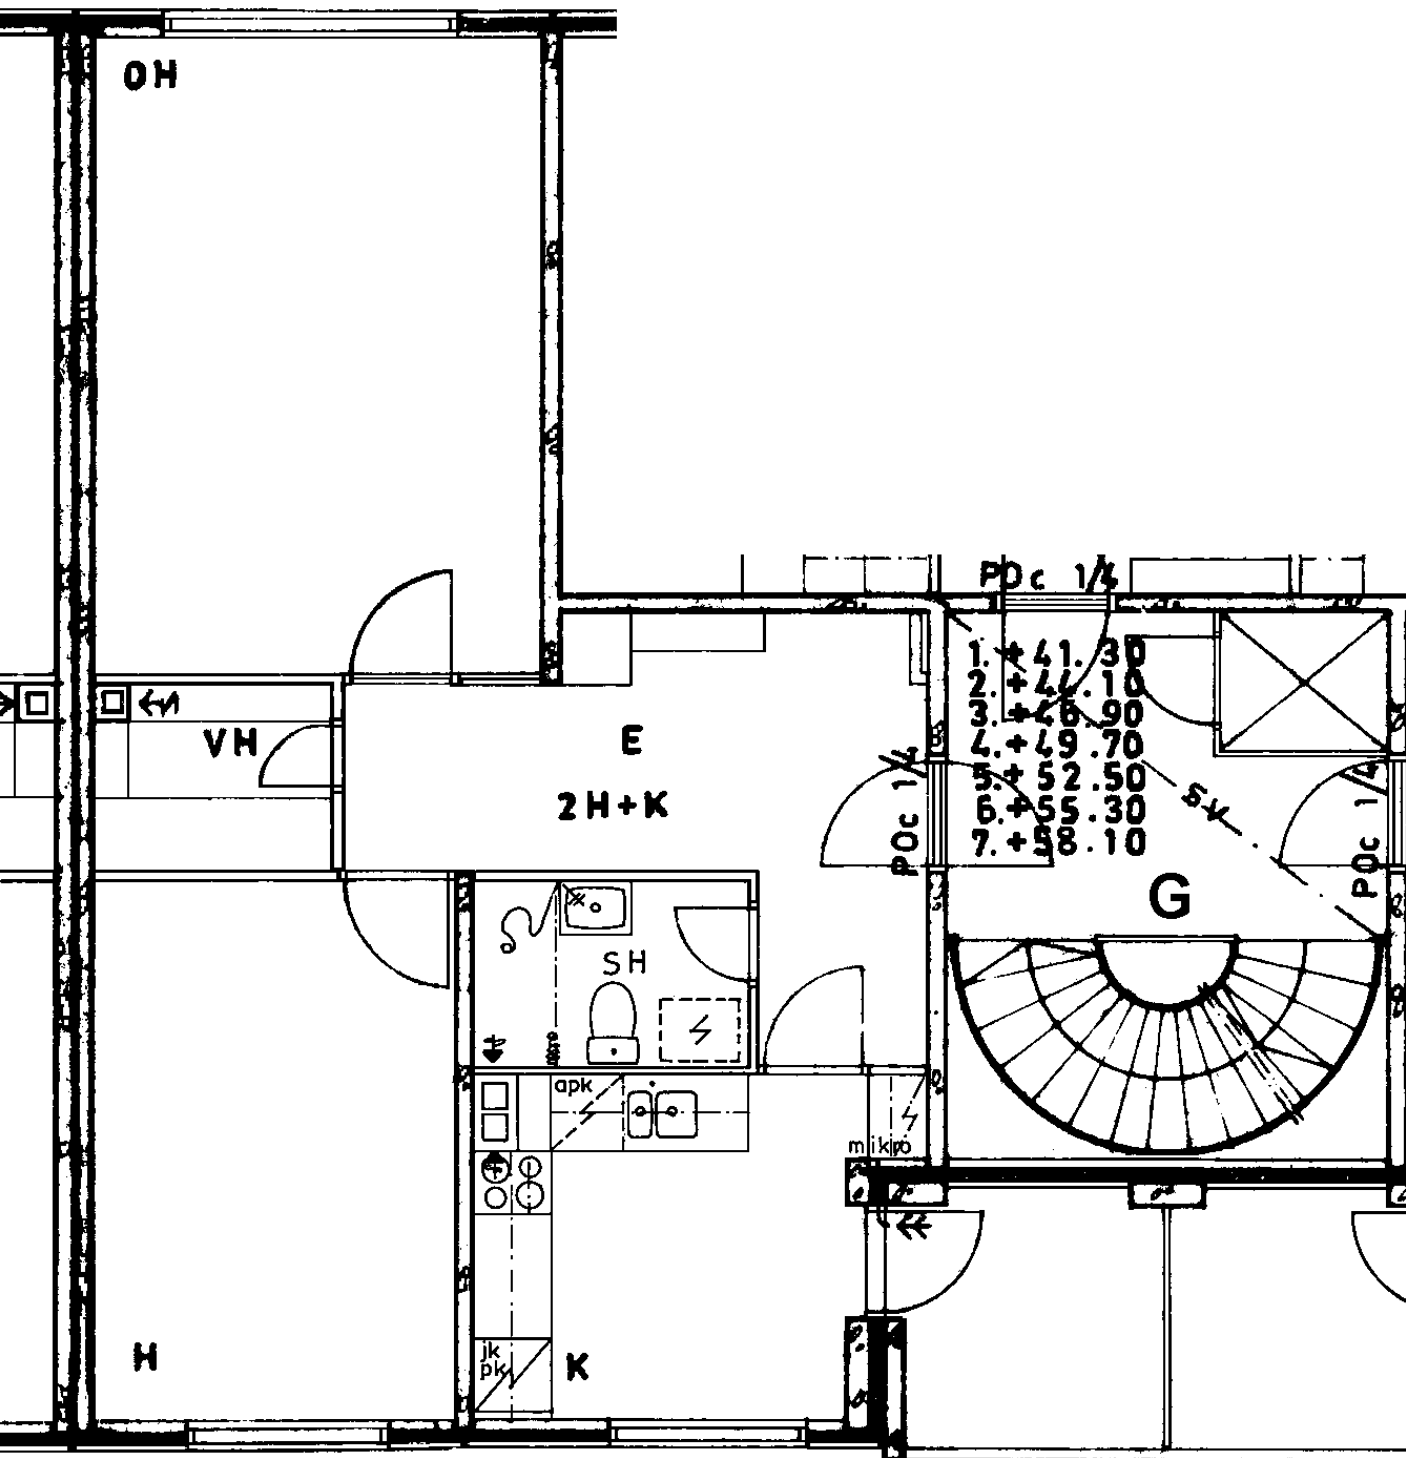

Huon.koht. ilmanvaihto

Parveke / Piha

Avoporras

5

X

X

X

2 h + k 59,0 m²