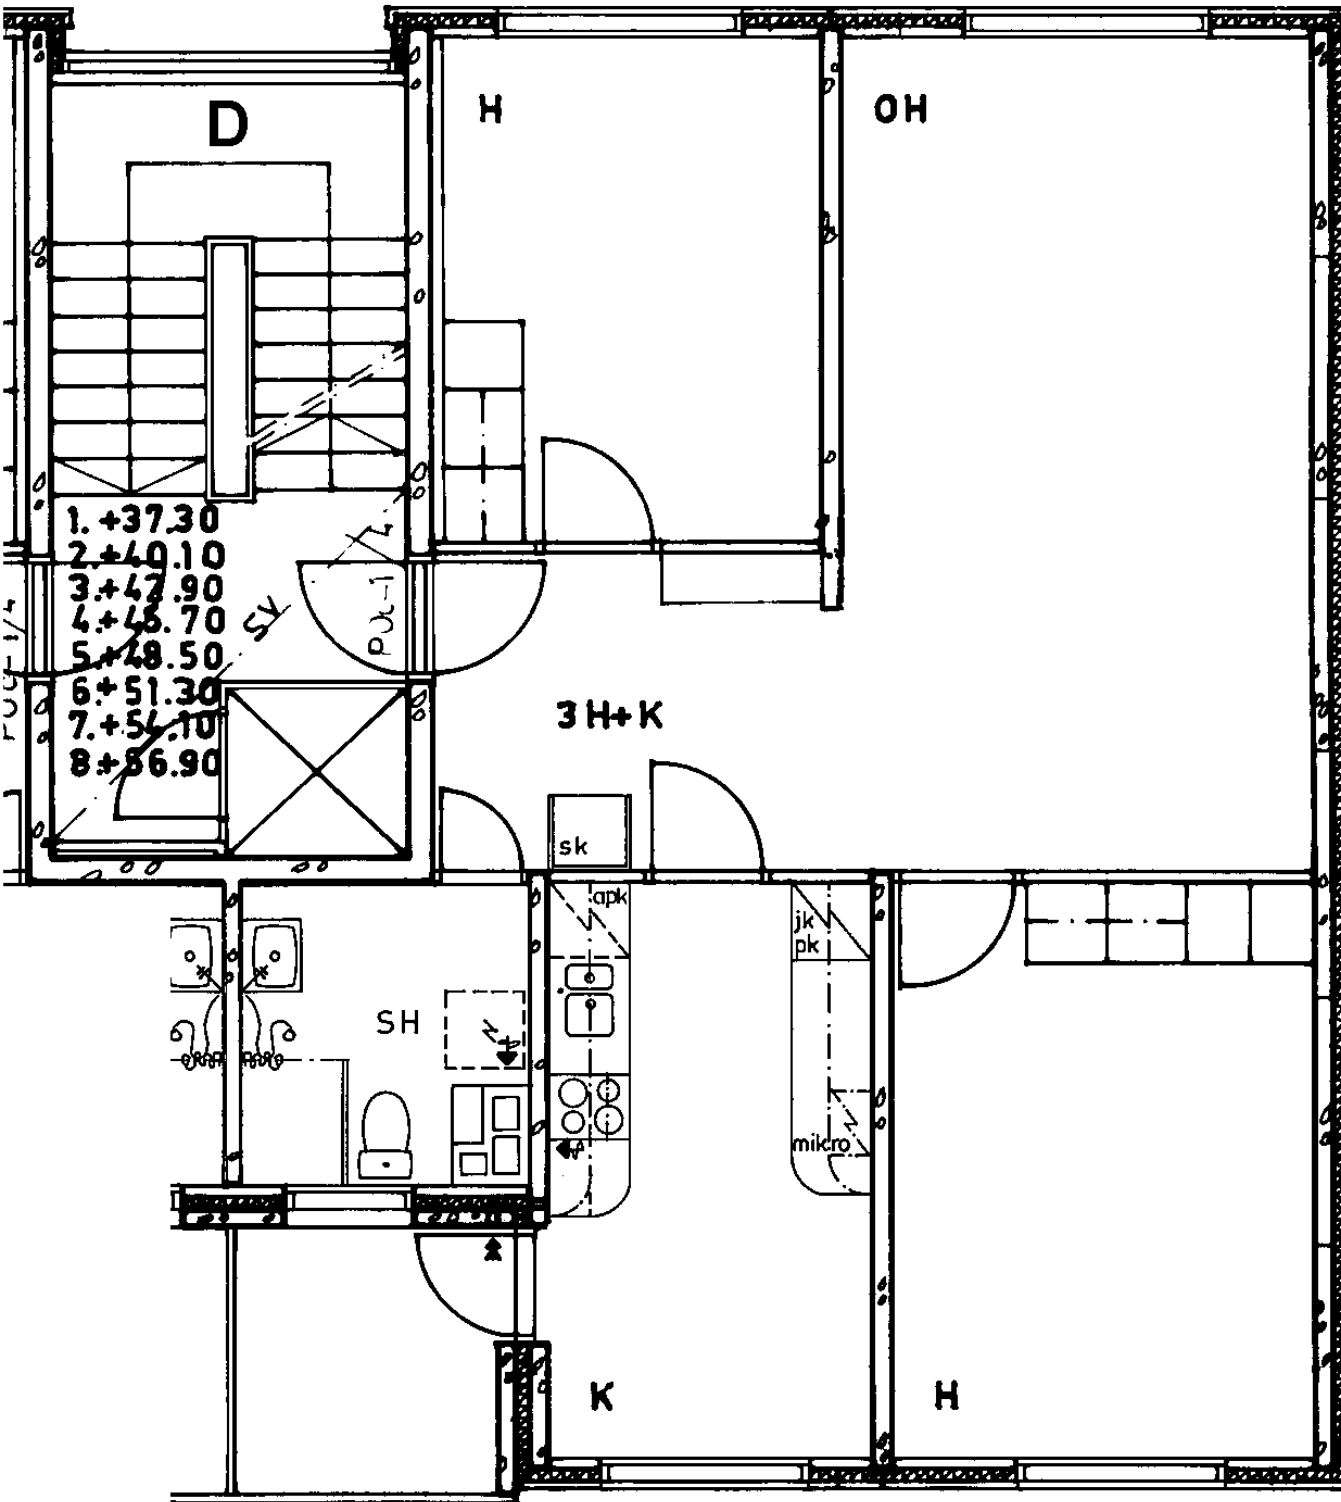

Parveke / Piha

Avoporras

7
X
X
X

82 / Kontulankaari 24 D 62

3 h + k 74,0 m²

Kerros

Hissi

Jääkaappi