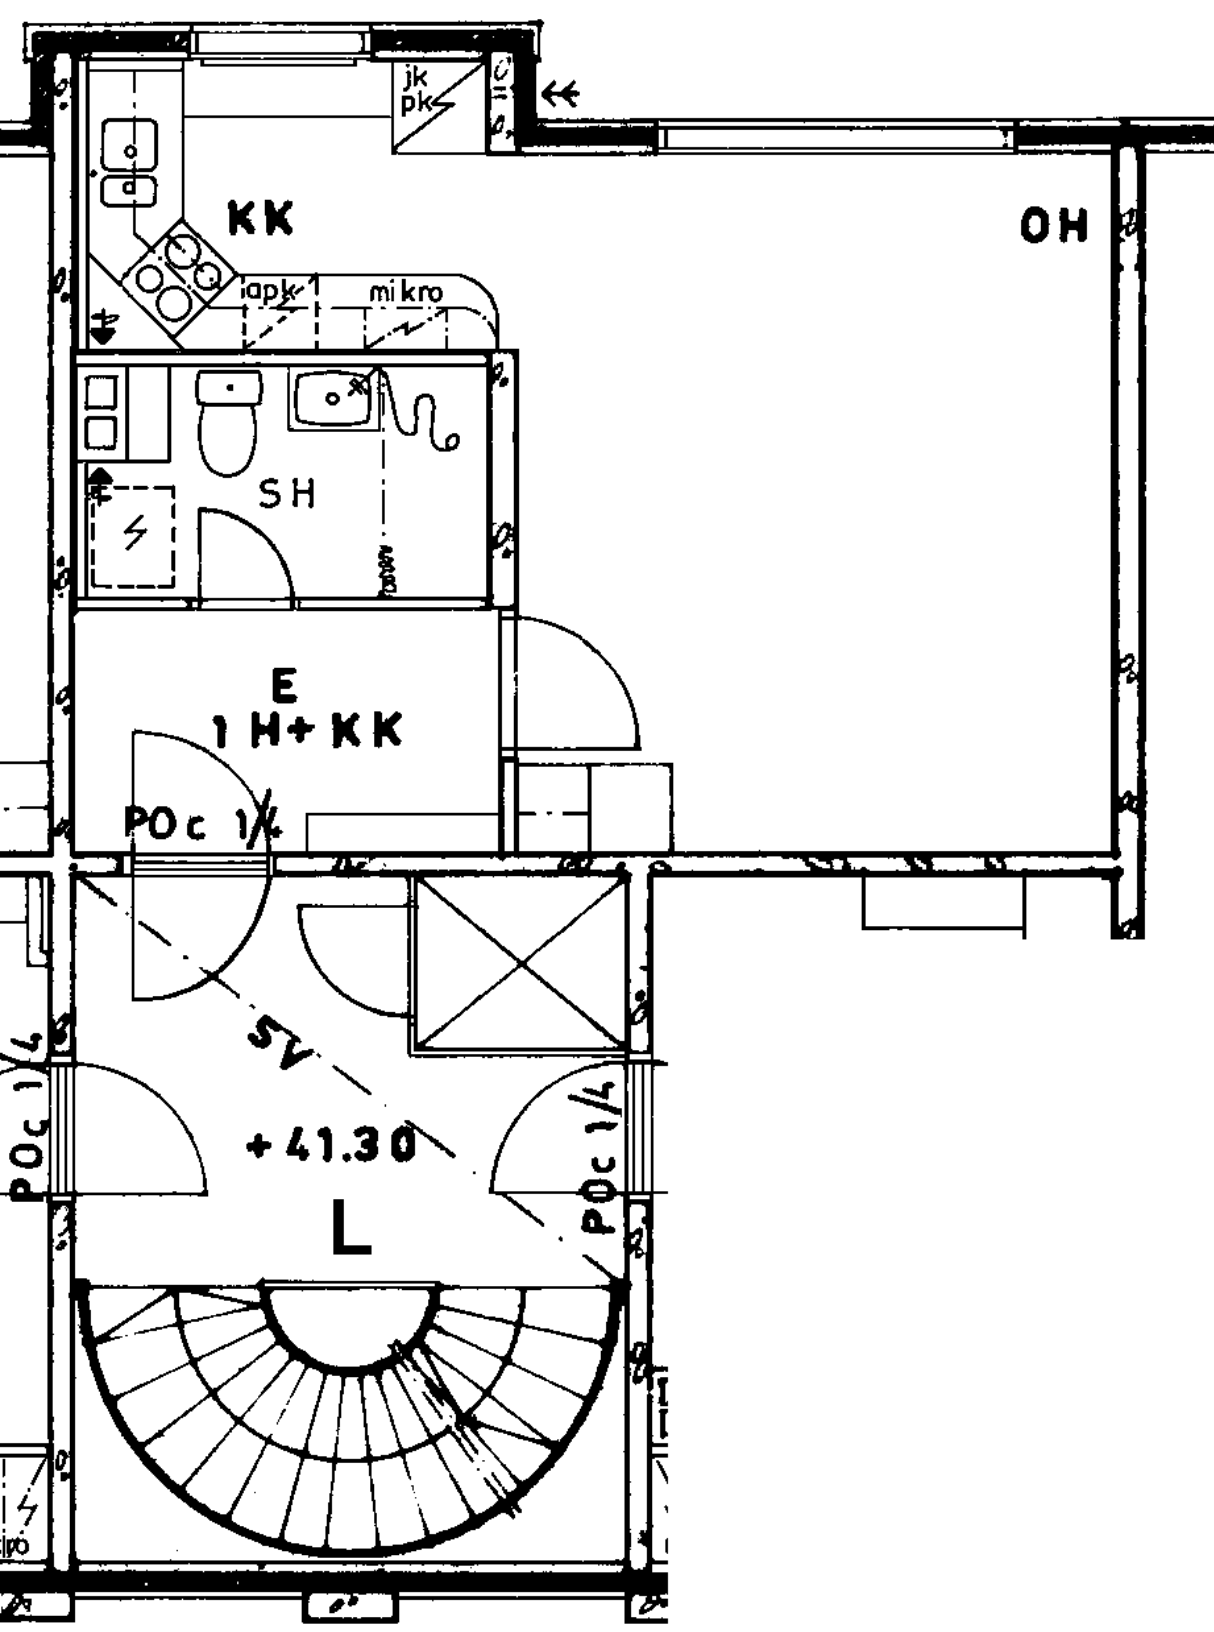

82 / Kontulankaari 24 L 183

1 h + kk   31,0 m²

Kerros	1
Hissi	X
Jääkaappi	
Pakastin	
Talokylmiö	X
Huon.koht. ilmanvaihto	
Parveke / Piha	
Avoporras