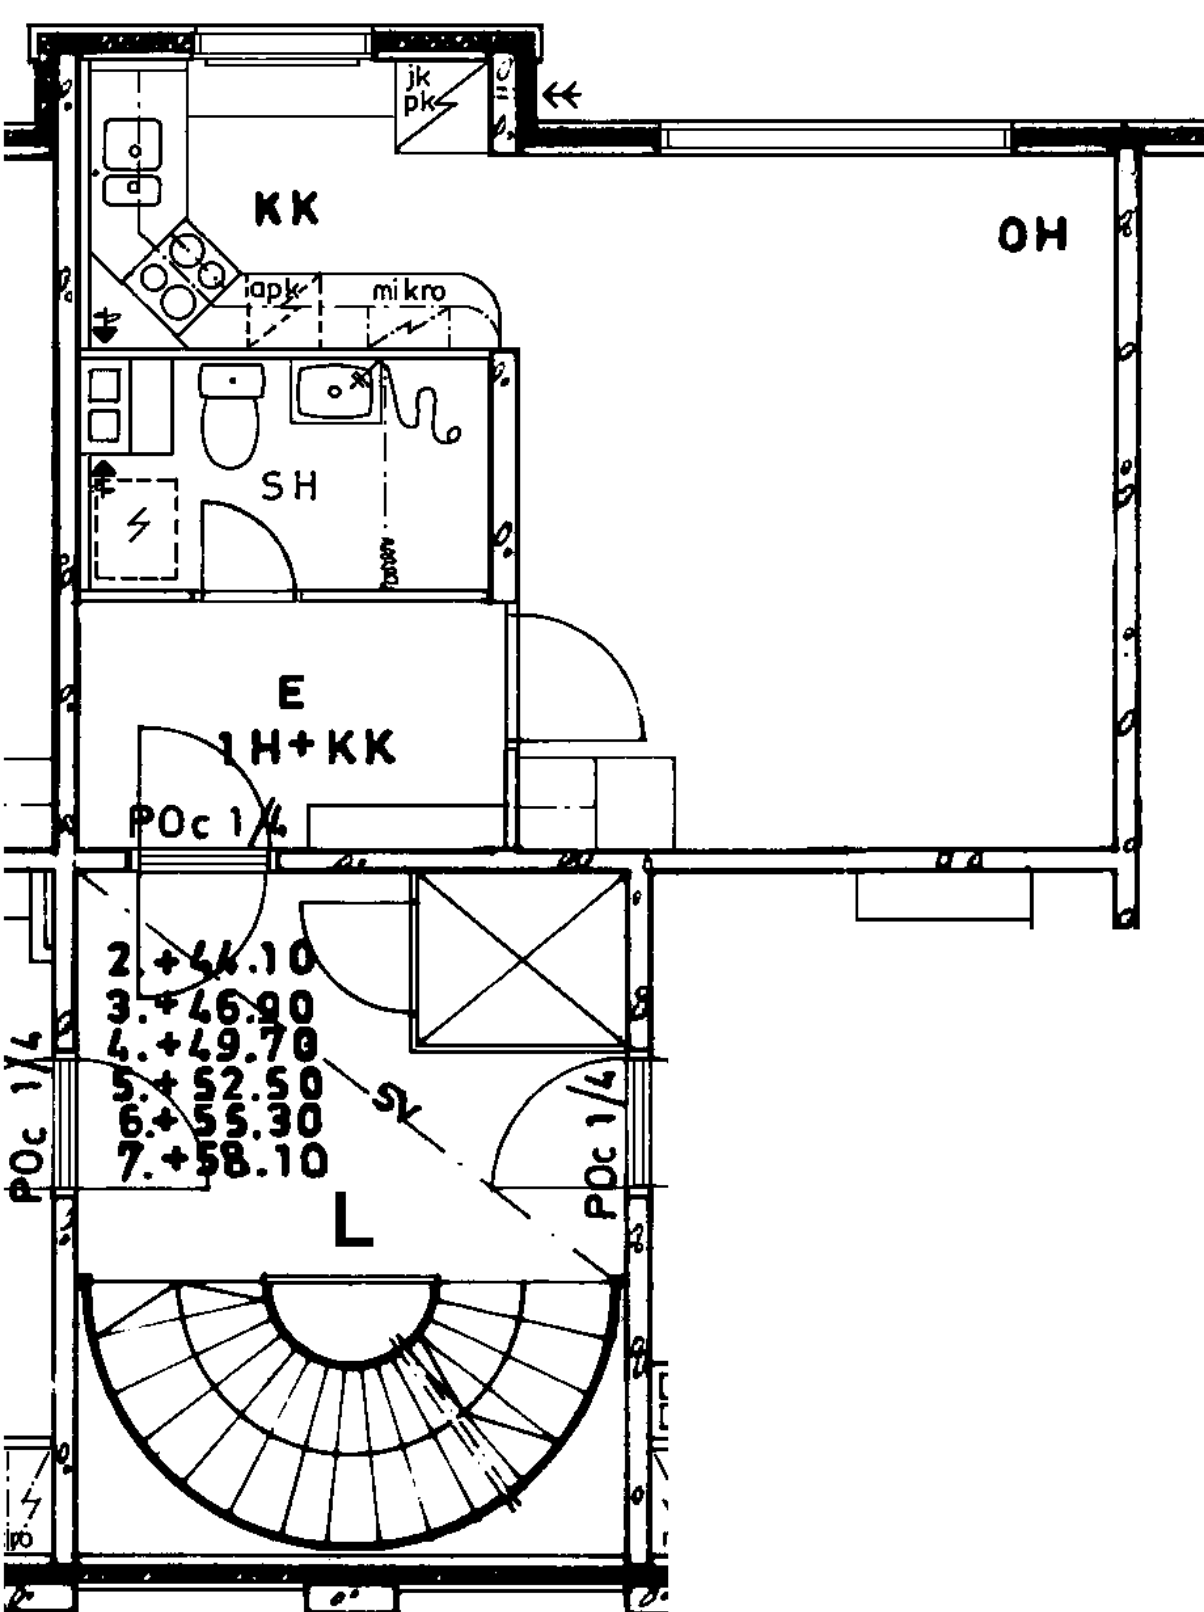

82 / Kontulankaari 24 L 186

1 h + kk 31,0 m²

Kerros

2

Hissi

X

Jääkaappi

Pakastin

Talokylmiö

X

Huon.koht. ilmanvaihto

Parveke / Piha

Avoporras