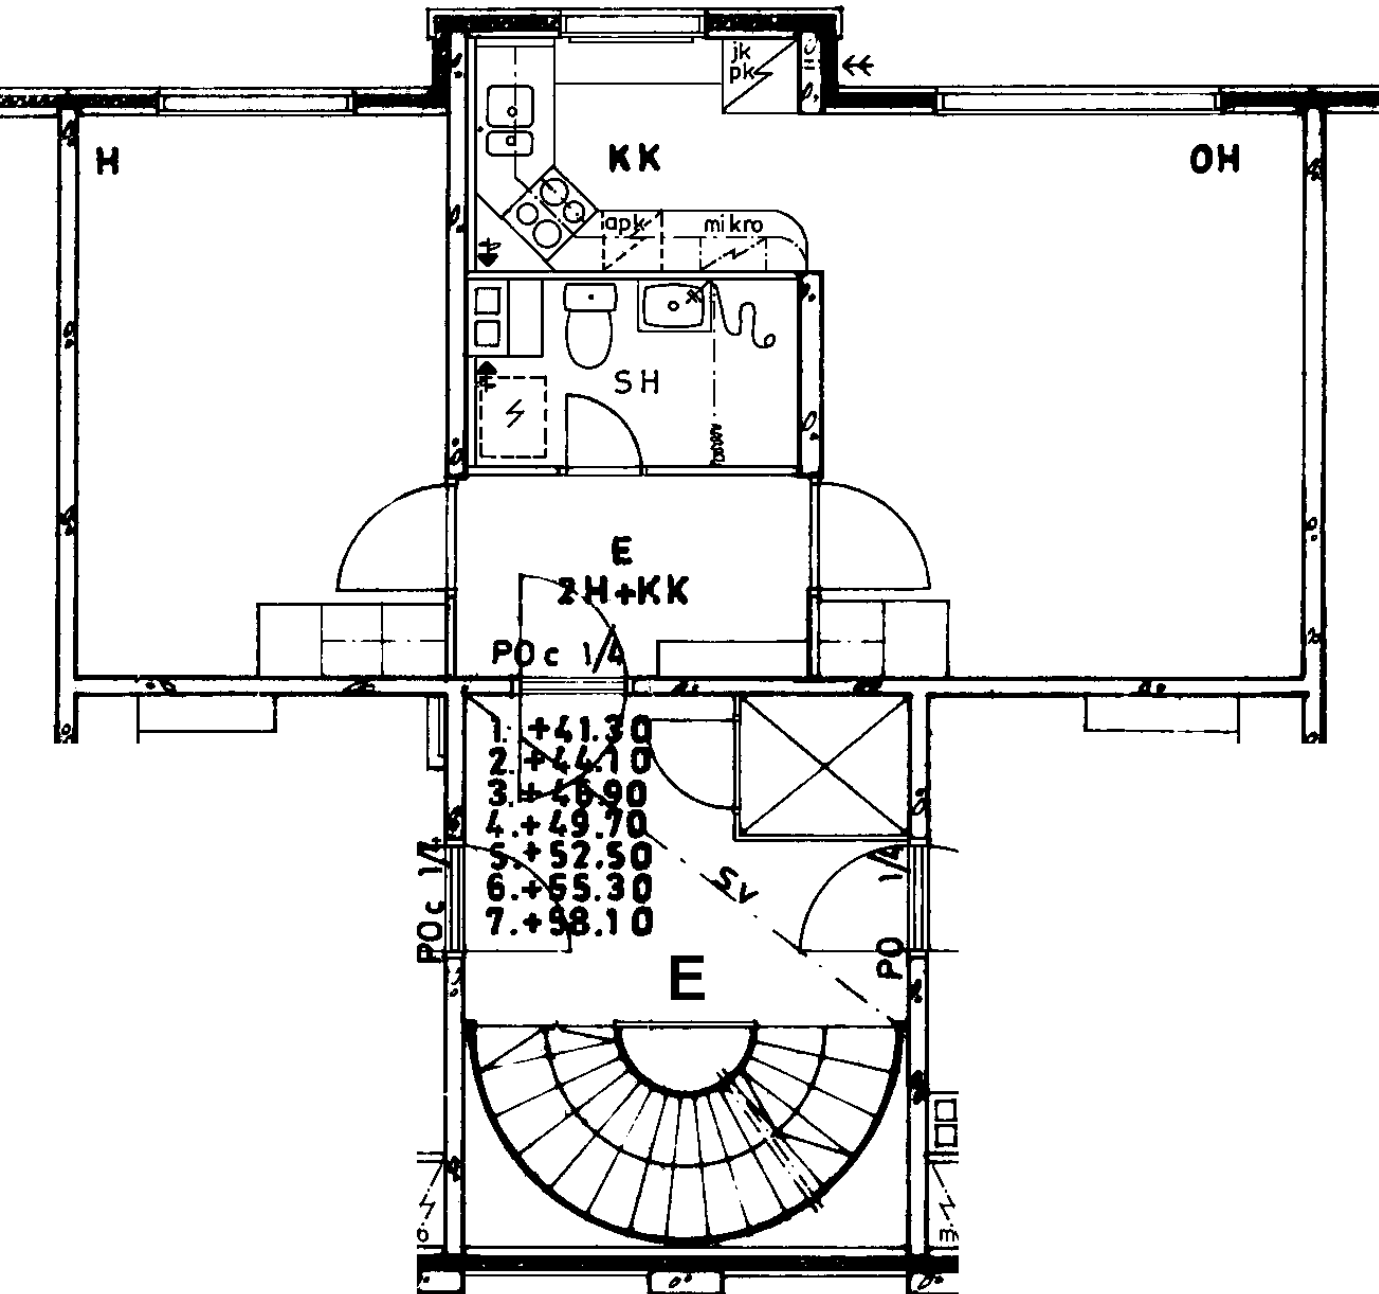

82 / Kontulankaari 24 E 72

2 h + kk 45,0 m²

Kerros	3
Hissi	X
Jääkaappi	
Pakastin	
Talokylmiö	X
Huon.koht. ilmanvaihto	
Parveke / Piha	
Avoporras