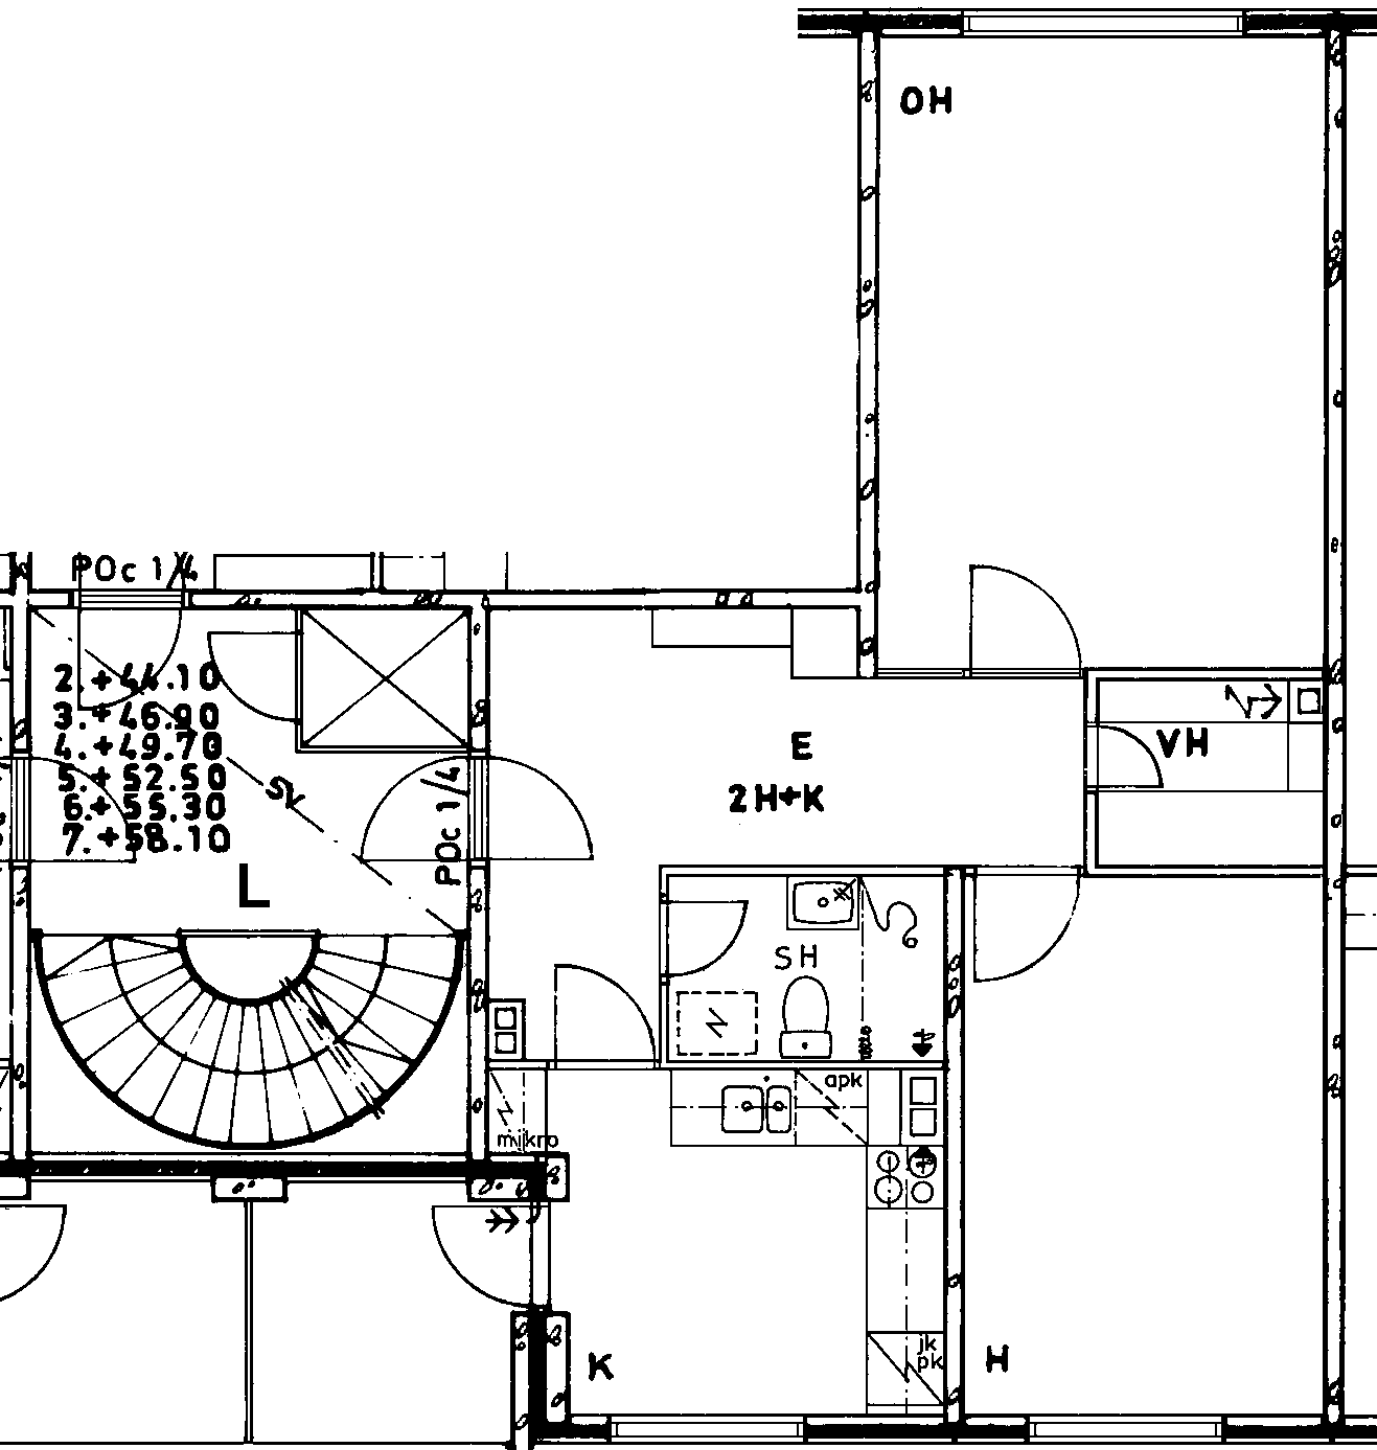

82 / Kontulankaari 24 L 196

2 h + k 59,0 m²

Kerros

5

Hissi

X

Jääkaappi

Pakastin

Talokylmiö

X

Huon.koht. ilmanvaihto

Parveke / Piha

X

Avoporras