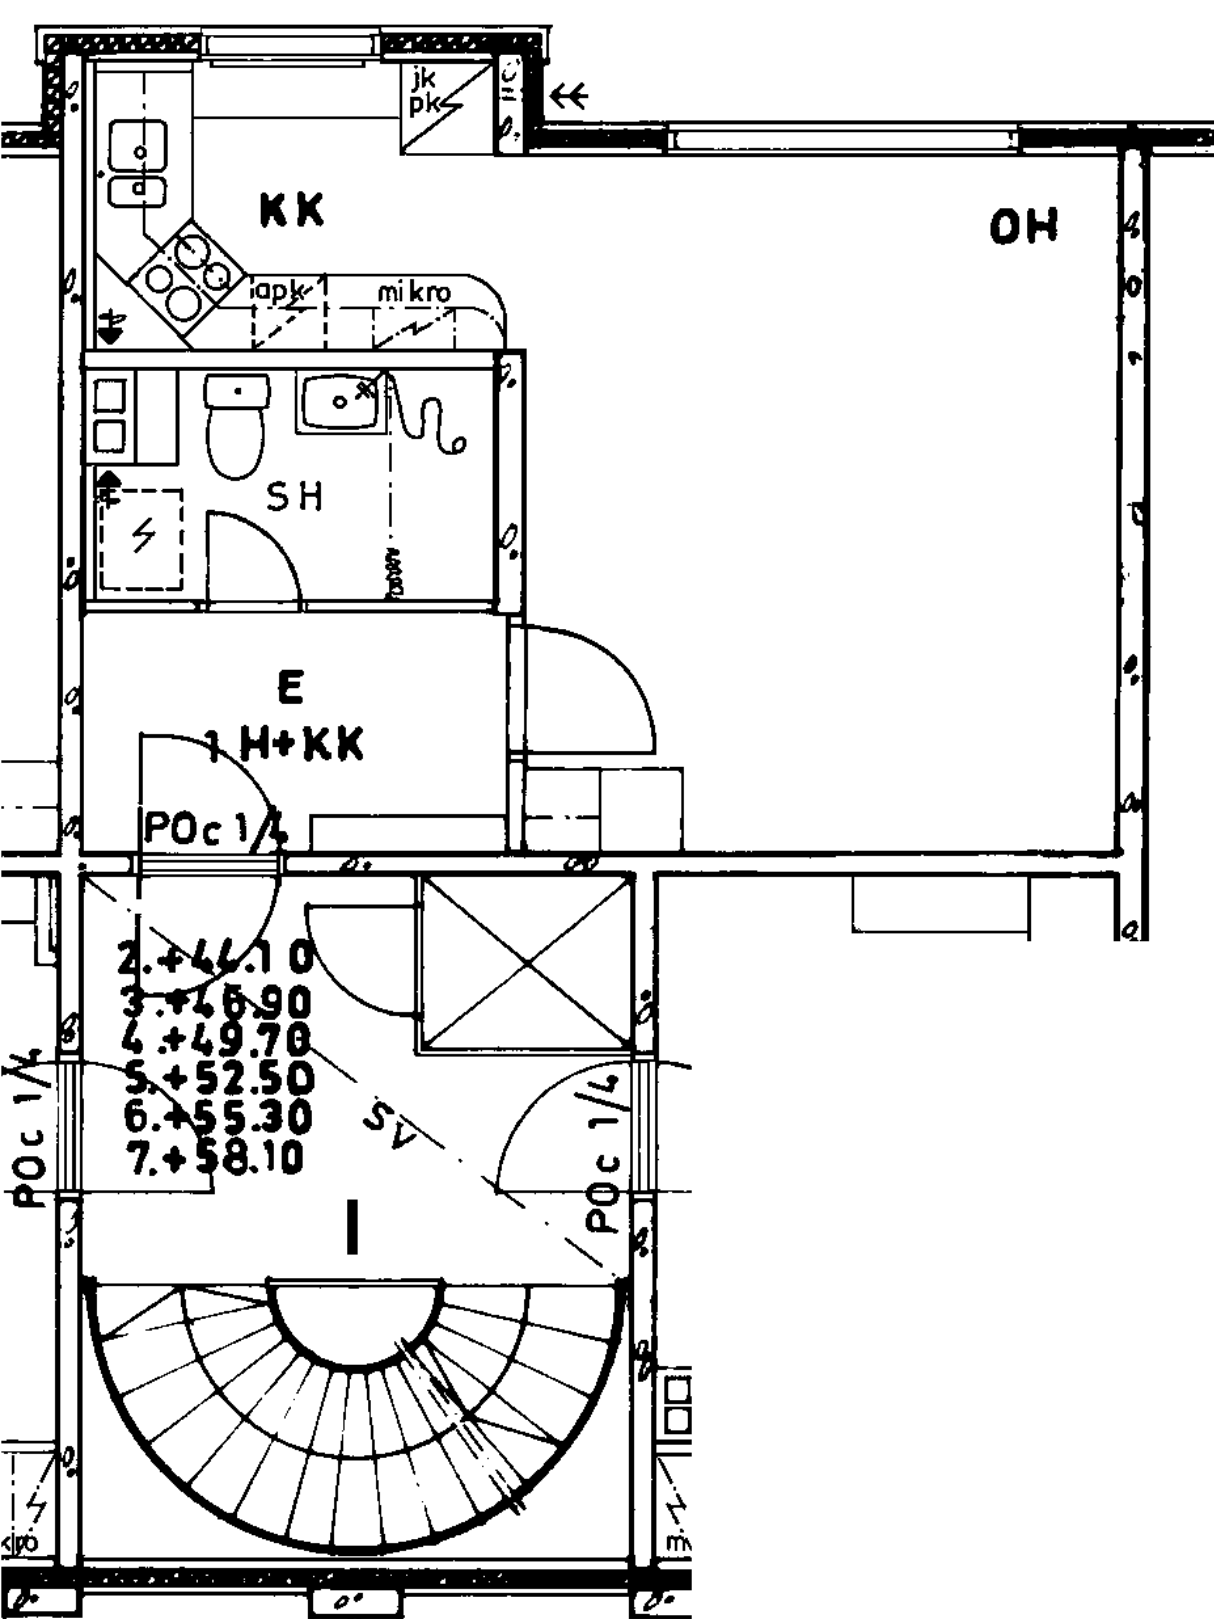

Avoporras

82 / Kontulankaari 24 I 145

1 h + kk 31,0 m²

Kerros

2

Hissi

X

Jääkaappi