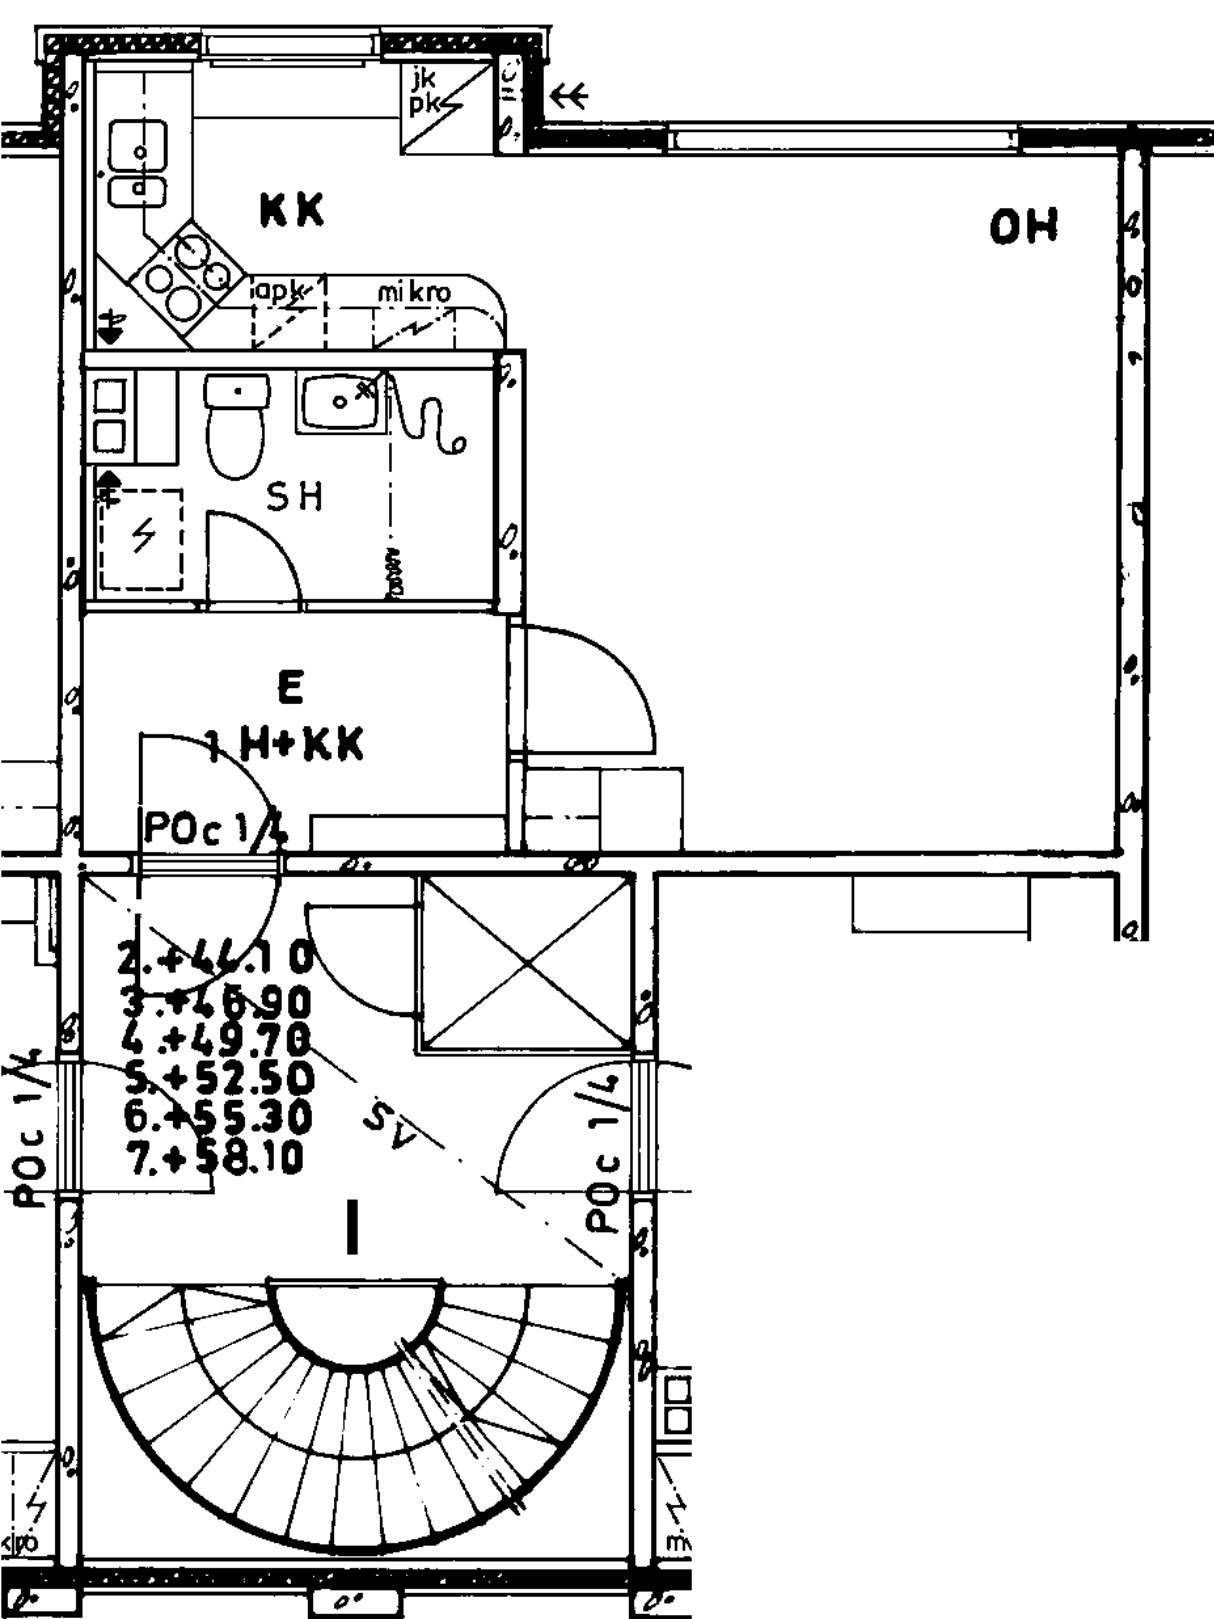

82 / Kontulankaari 24 I 154

1 h + kk   31,0 m²

Kerros

5

Hissi

X

Jääkaappi

Pakastin

Talokylmiö

X

Huon.koht. ilmanvaihto

Parveke / Piha

Avoporras