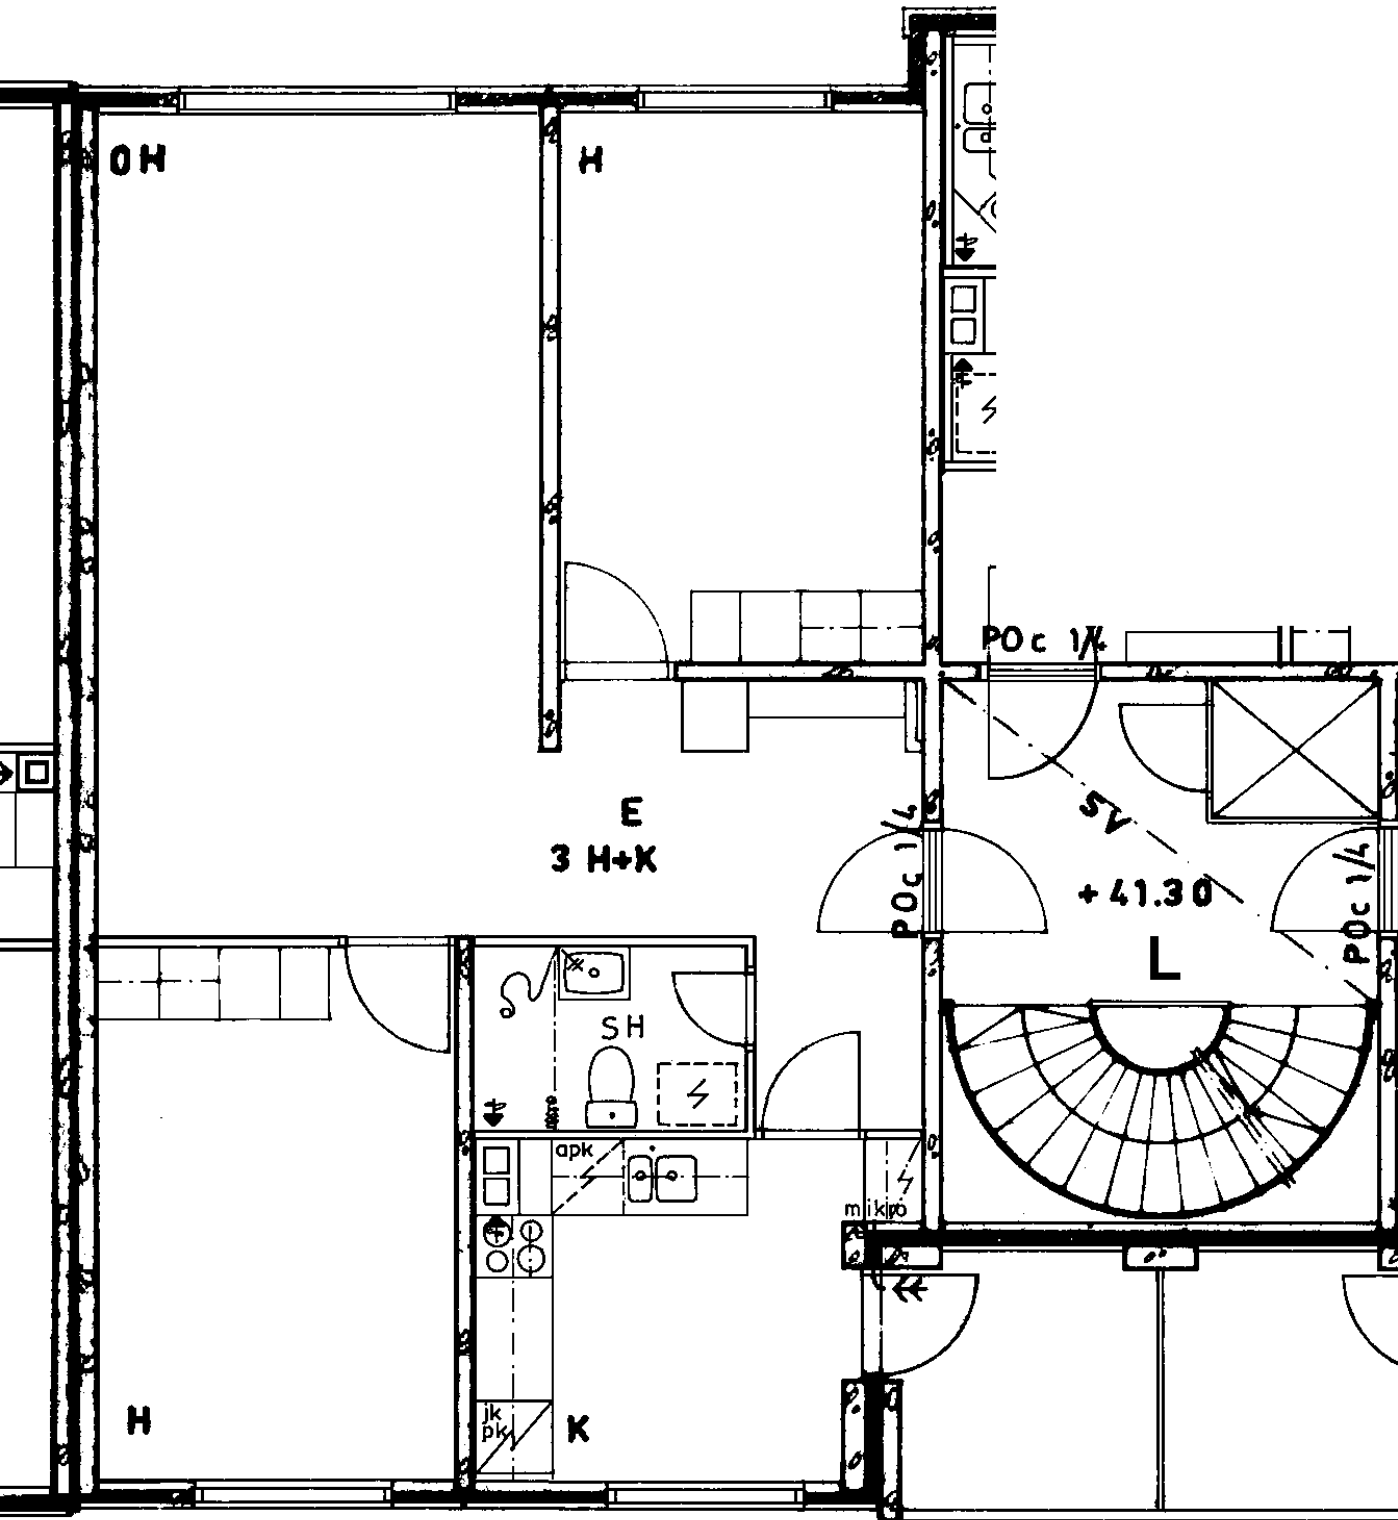

82 / Kontulankaari 24 L 182

3 h + k   73,0 m²

Kerros	1
Hissi	X
Jääkaappi	
Pakastin	
Talokylmiö	X
Huon.koht. ilmanvaihto	
Parveke / Piha	X
Avoporras