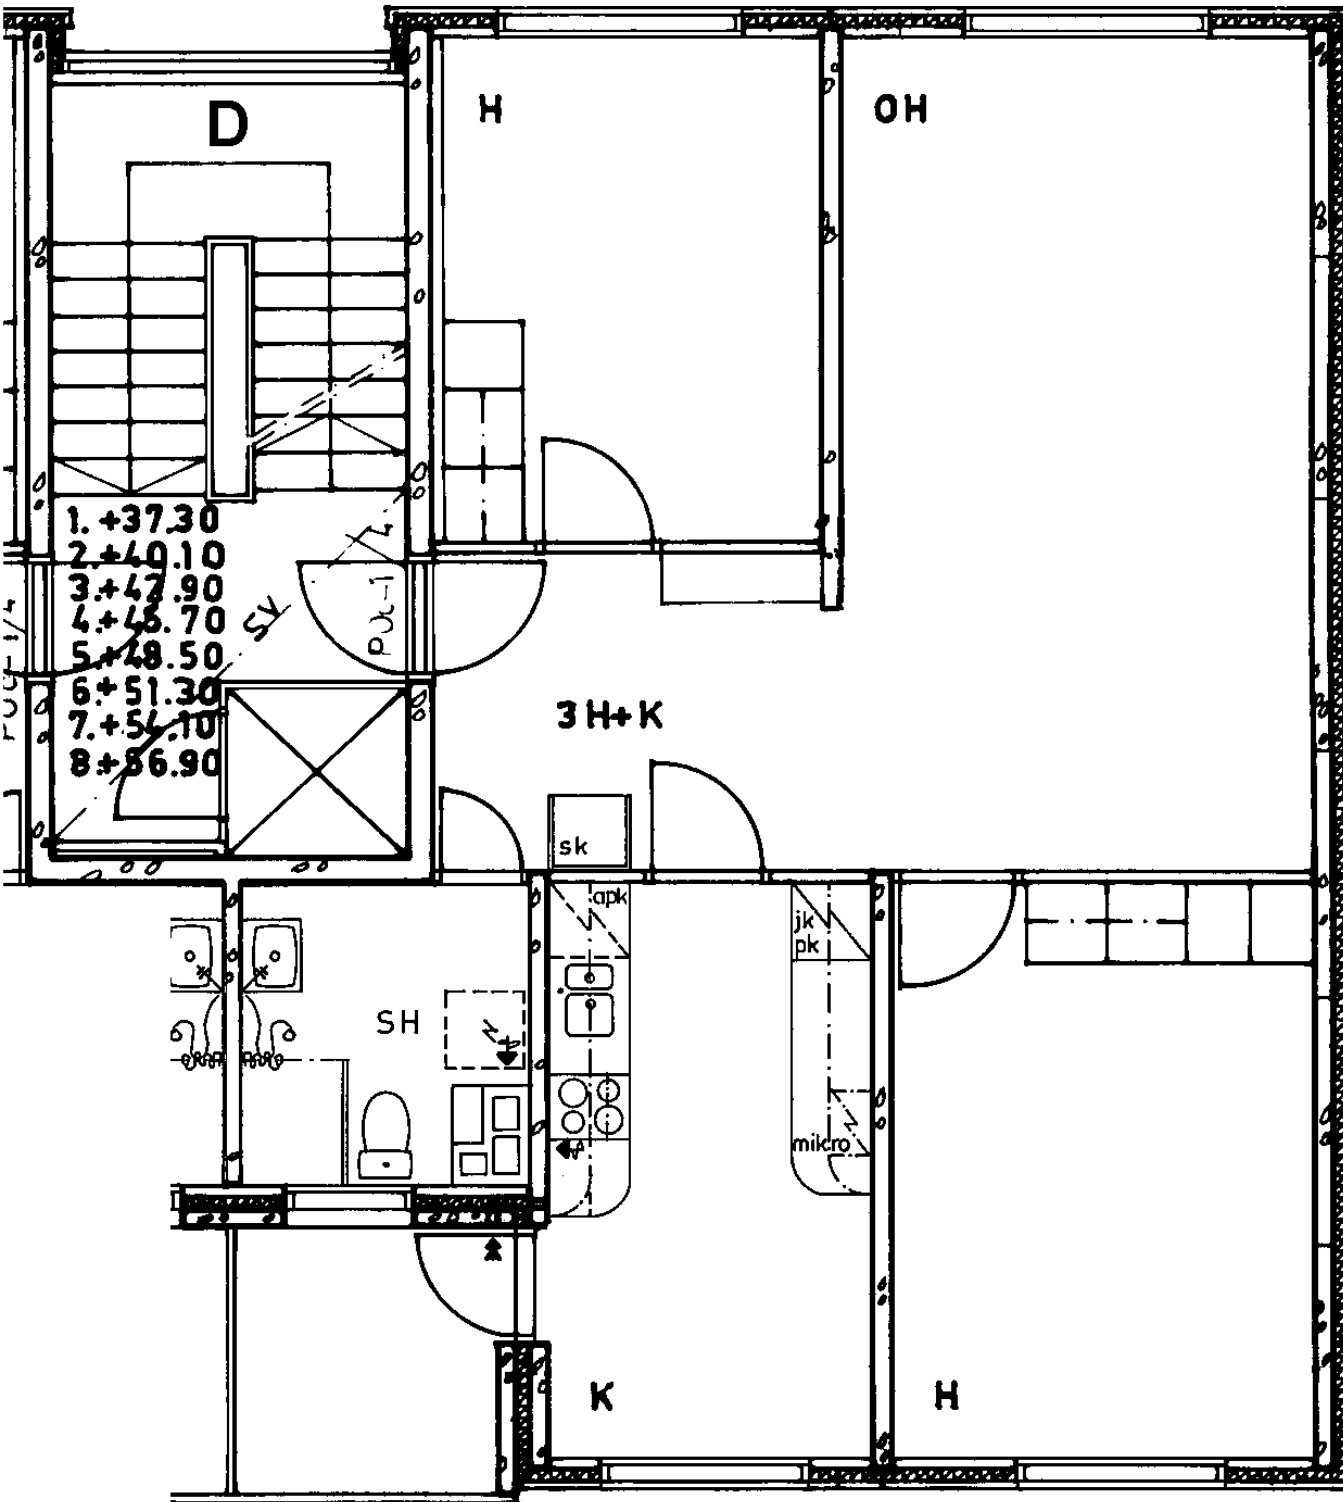

1
X
X
X

82 / Kontulankaari 24 D 50

3 h + k 74,0 m²

Kerros

Hissi

Jääkaappi

Pakastin

Talokylmiö