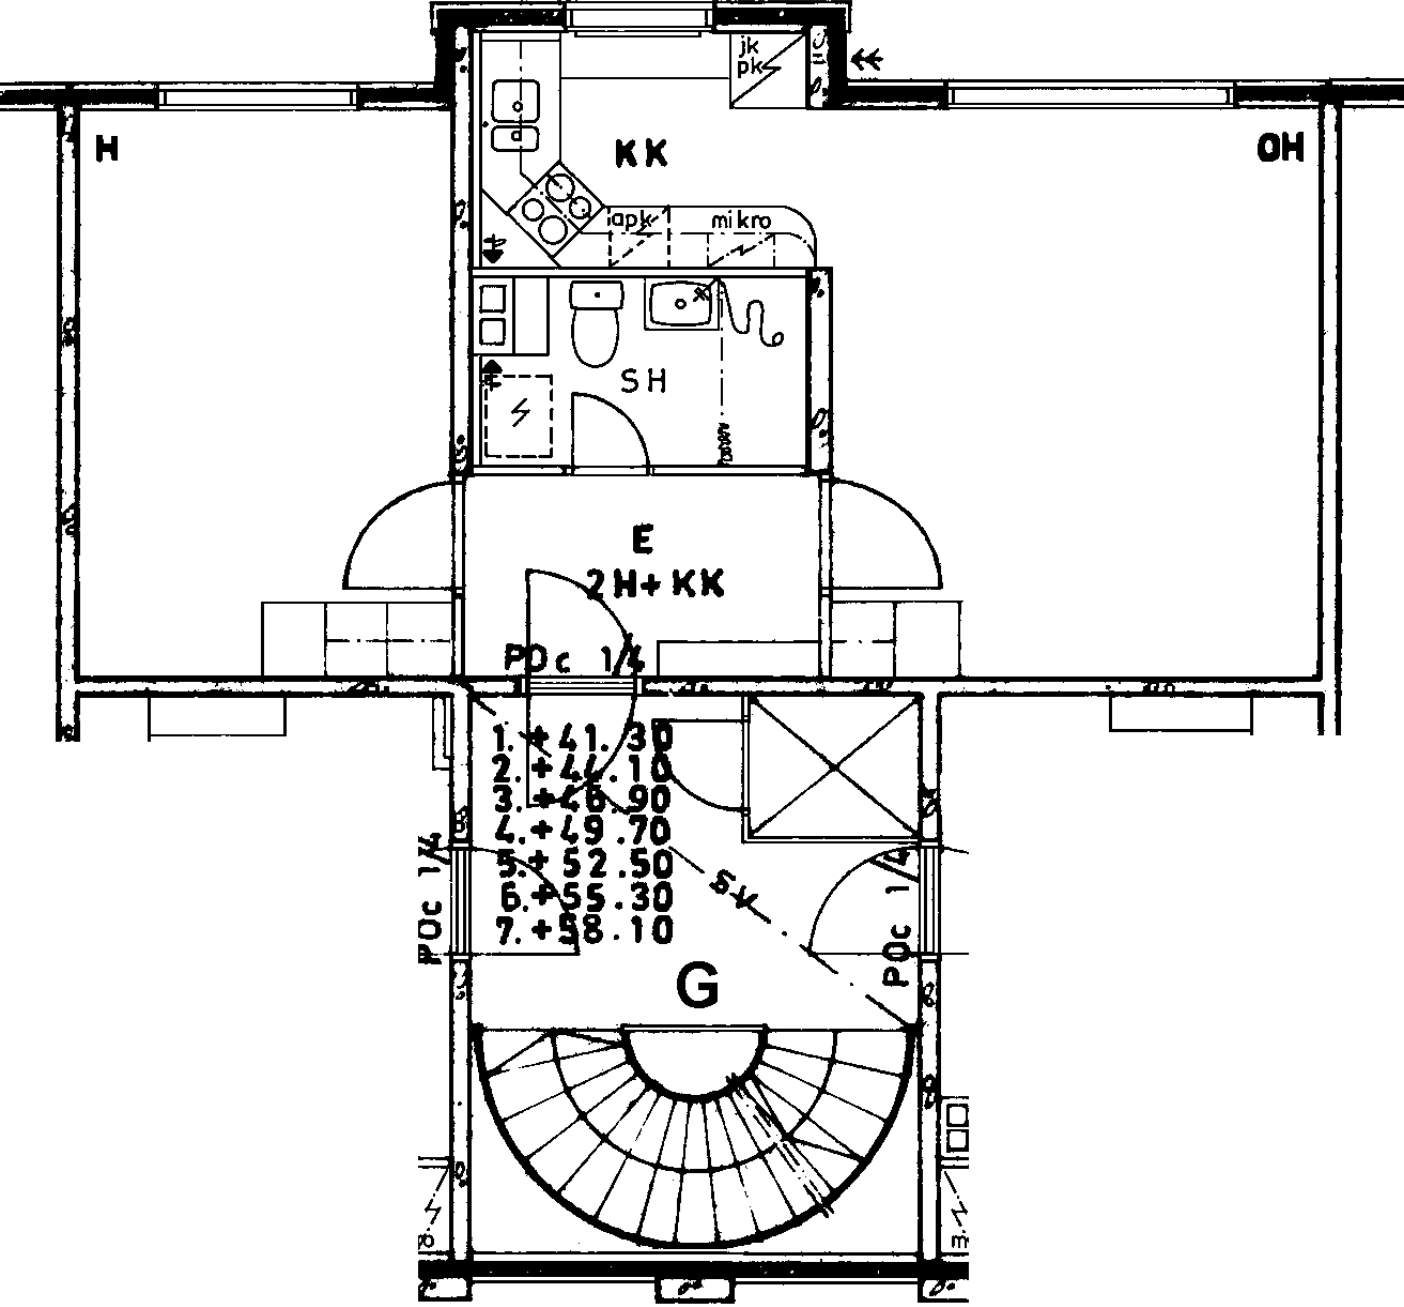

Avoporras

4

X

X

X

2 h + k 59,0 m²

Kerros	5
Hissi	X
Jääkaappi	
Pakastin	
Talokylmiö	X
Huon.koht. ilmanvaihto	
Parveke / Piha	X
Avoporras	

82 / Kontulankaari 24 G 120