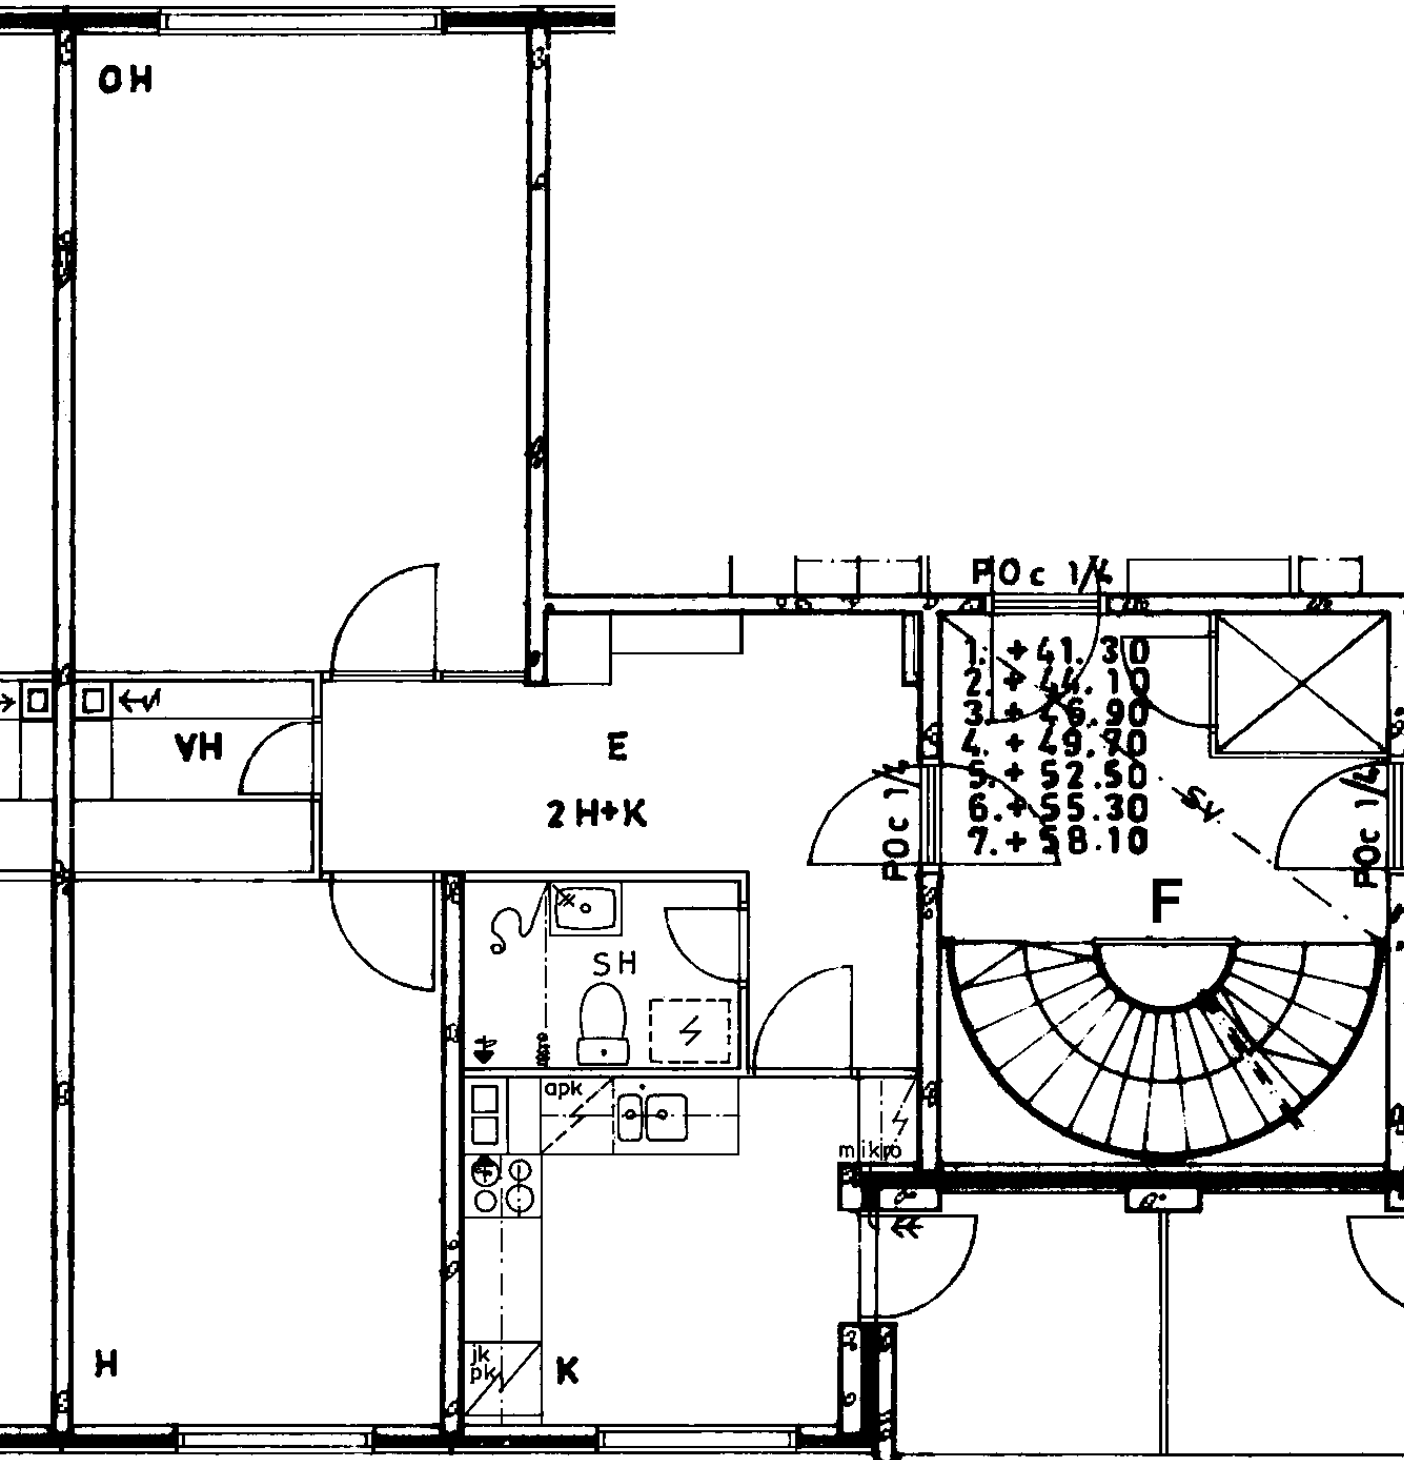

2 h + k   59,0 m²

Kerros	4
Hissi	X
Jääkaappi	
Pakastin	
Talokylmiö	X
Huon.koht. ilmanvaihto	
Parveke / Piha	X
Avoporras