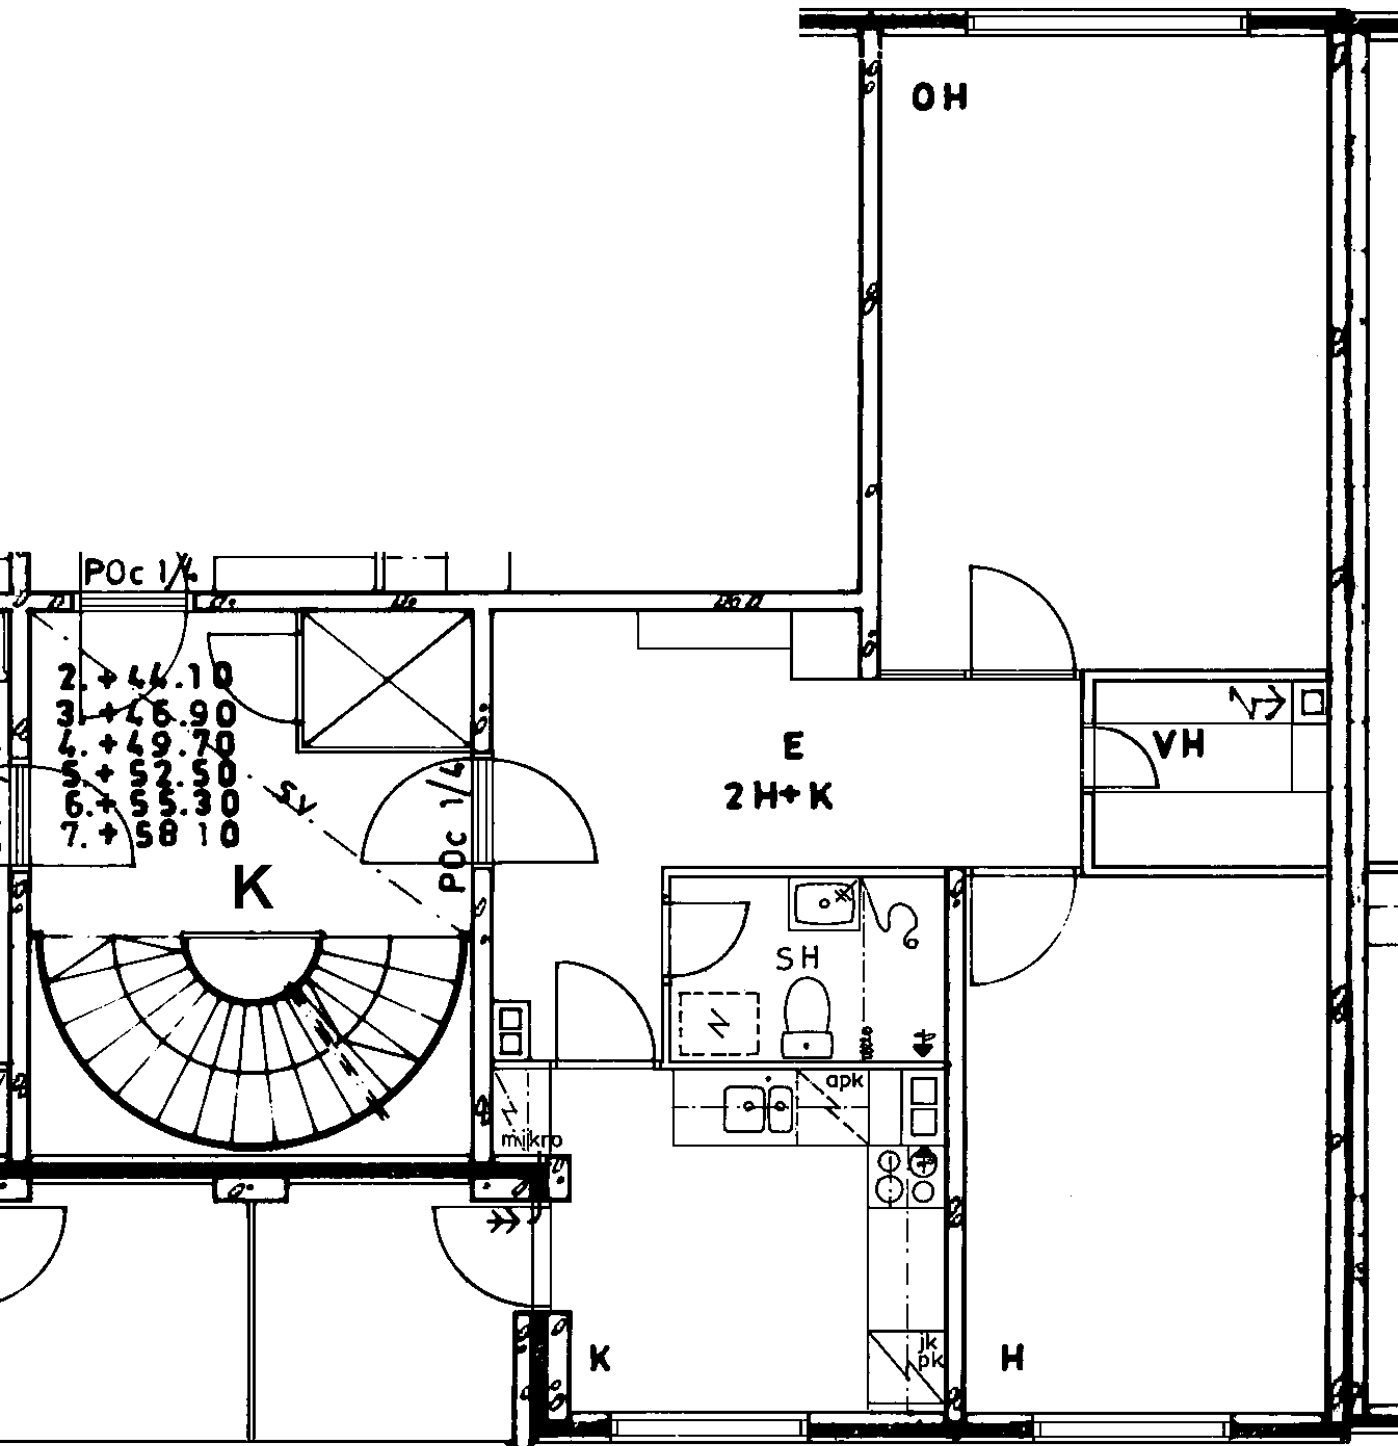

Parveke / Piha

Avoporras

82 / Kontulankaari 24 K 181

2 h + k 59,0 m²

Kerros

Hissi

Jääkaappi

Pakastin