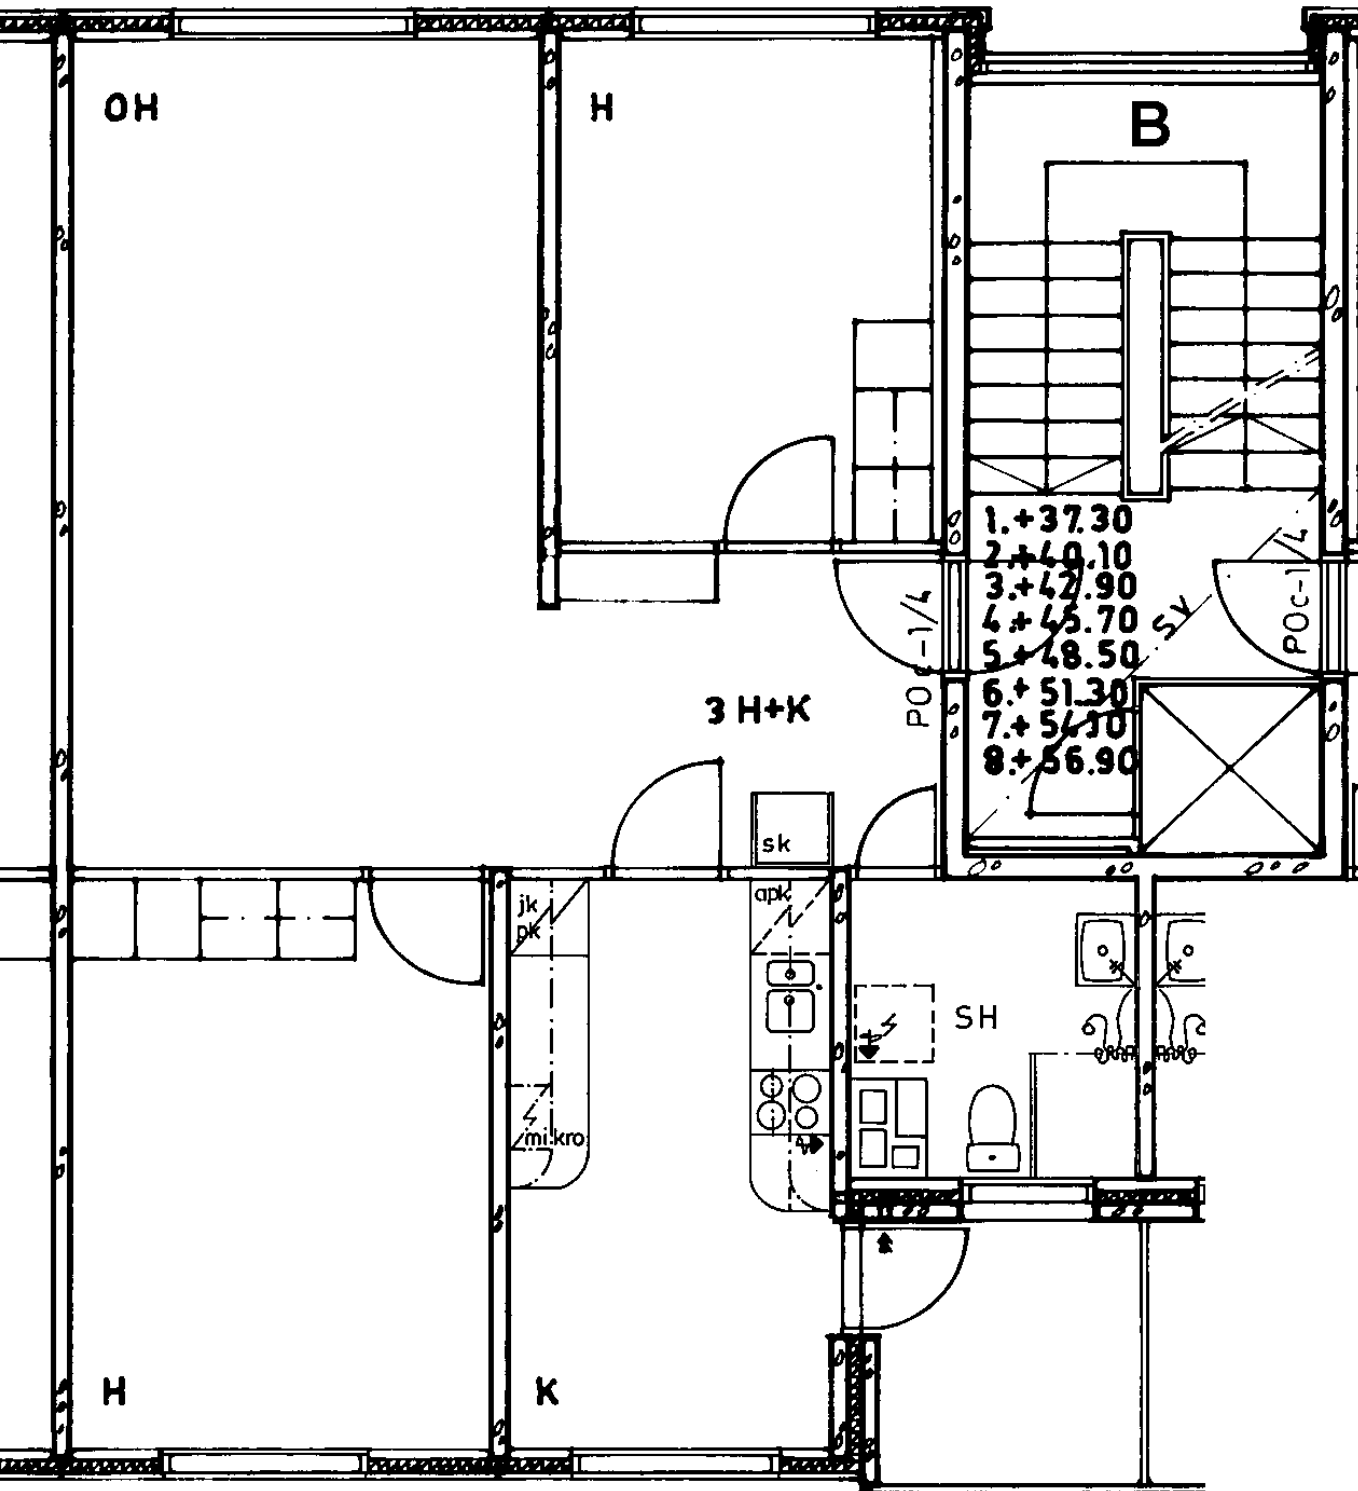

Avoporras

6
X
X
X

82 / Kontulankaari 24 B 28

- 1.+37.30
- 2.+40.10
- 3.+42.90
- 4.+45.70
- 5.+48.50
- 6.+51.30
- 7.+54.10
- 8.+56.90

3 h + k 74,0 m²

Kerros	6
Hissi	X
Jääkaappi	
Pakastin	
Talokylmiö	X
Huon.koht. ilmanvaihto	
Parveke / Piha	X
Avoporras	