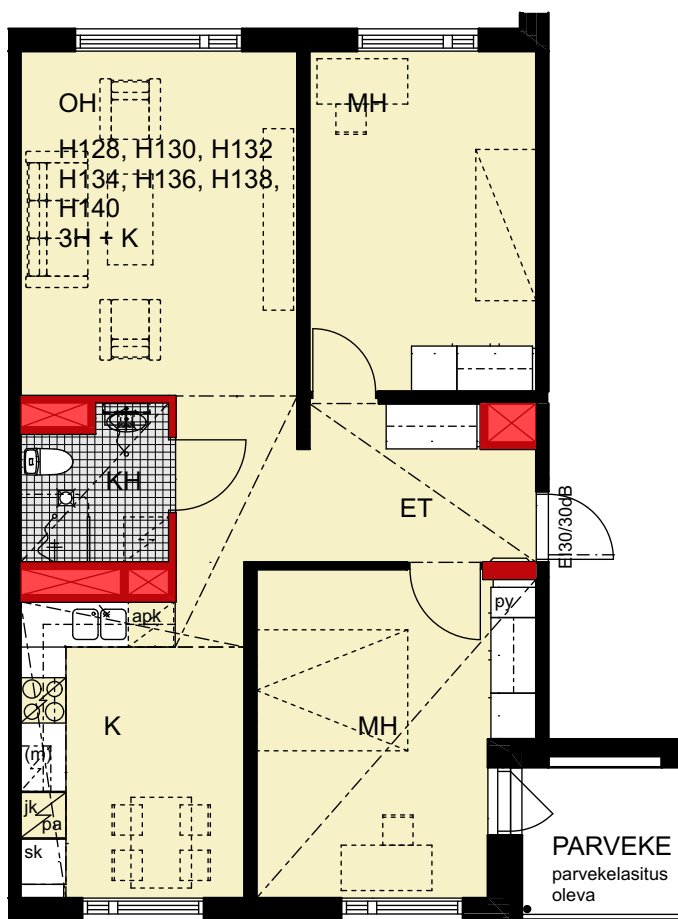

Kontulankaari 24

00940 Helsinki

2 H+K

E65	1. kerros	57,5 m ²
E68	2. kerros	57,5 m ²
E71	3. kerros	57,5 m ²
E74	4. kerros	57,5 m ²
E77	5. kerros	57,5 m ²
E80	6. kerros	57,5 m ²
E83	7. kerros	57,5 m ²

- Lieden leveys 600 mm
- Astianpesukone 600 mm
- Tilavaraus mikroaaltouunille 550 mm
- Tilavaraus pyykinpesukoneelle 600 mm

- Lieden leveys 500 mm
- Astianpesukone 450 mm
- Tilavaraus mikroaaltouunille 550 mm
- Tilavaraus pyykinpesukoneelle 600 mm

 Porauskieltoalue
Myöskään jalkalistoihin
ei saa porata eikä naulata

Kontulankaari 24

00940 Helsinki

2 H+K

E67	1. kerros	57,5 m ²
E70	2. kerros	57,5 m ²
E73	3. kerros	57,5 m ²
E76	4. kerros	57,5 m ²
E79	5. kerros	57,5 m ²
E82	6. kerros	57,5 m ²
E85	7. kerros	57,5 m ²

- Lieden leveys 600 mm
- Astianpesukone 600 mm
- Tilavaraus mikroaaltouunille 550 mm
- Tilavaraus pyykinpesukoneelle 600 mm

- Lieden leveys 600 mm
- Astianpesukone 600 mm
- Tilavaraus mikroaaltouunille 550 mm
- Tilavaraus pyykinpesukoneelle 600 mm

 Porauskieltoalue
Myöskään jalkalistoihin
ei saa porata eikä naulata

Kontulankaari 24