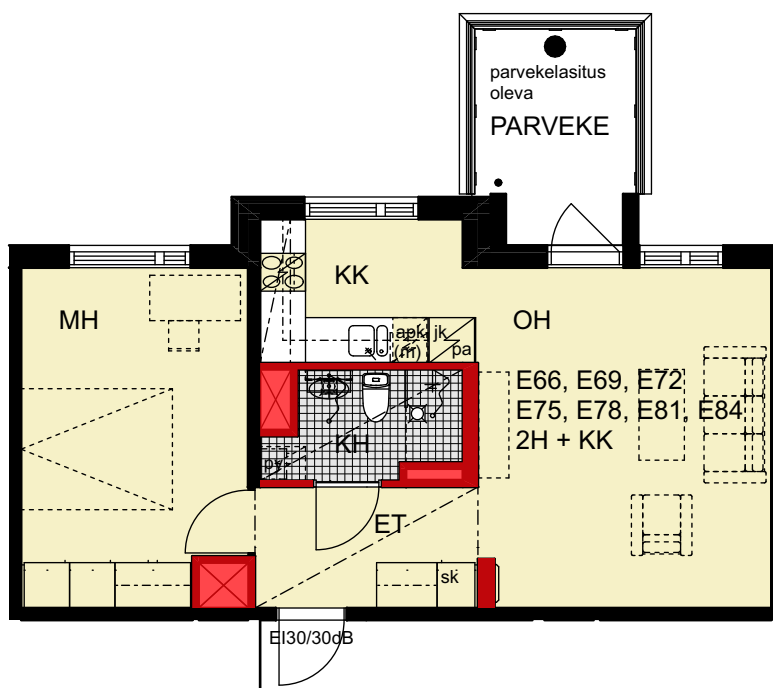

Kontulankaari 24

00940 Helsinki

2 H+K

E65	1. kerros	57,5 m ²
E68	2. kerros	57,5 m ²
E71	3. kerros	57,5 m ²
E74	4. kerros	57,5 m ²
E77	5. kerros	57,5 m ²
E80	6. kerros	57,5 m ²
E83	7. kerros	57,5 m ²

- Lieden leveys 600 mm
- Astianpesukone 600 mm
- Tilavaraus mikroaaltouunille 550 mm
- Tilavaraus pyykinpesukoneelle 600 mm

 Porauskieltoalue
Myöskään jalkalistoihin
ei saa porata eikä naulata

Kontulankaari 24

00940 Helsinki

2 H+KK

E66	1. kerros	44,5 m ²
E69	2. kerros	44,5 m ²
E72	3. kerros	44,5 m ²
E75	4. kerros	44,5 m ²
E78	5. kerros	44,5 m ²
E81	6. kerros	44,5 m ²
E84	7. kerros	44,5 m ²

- Lieden leveys 500 mm
- Astianpesukone 450 mm
- Tilavaraus mikroaaltouunille 550 mm
- Tilavaraus pyykinpesukoneelle 600 mm

 Porauskieltoalue
Myöskään jalkalistoihin
ei saa porata eikä naulata

Kontulankaari 24

00940 Helsinki

2 H+K

E67	1. kerros	57,5 m ²
E70	2. kerros	57,5 m ²
E73	3. kerros	57,5 m ²
E76	4. kerros	57,5 m ²
E79	5. kerros	57,5 m ²
E82	6. kerros	57,5 m ²
E85	7. kerros	57,5 m ²

- Lieden leveys 600 mm
- Astianpesukone 600 mm
- Tilavaraus mikroaaltouunille 550 mm
- Tilavaraus pyykinpesukoneelle 600 mm