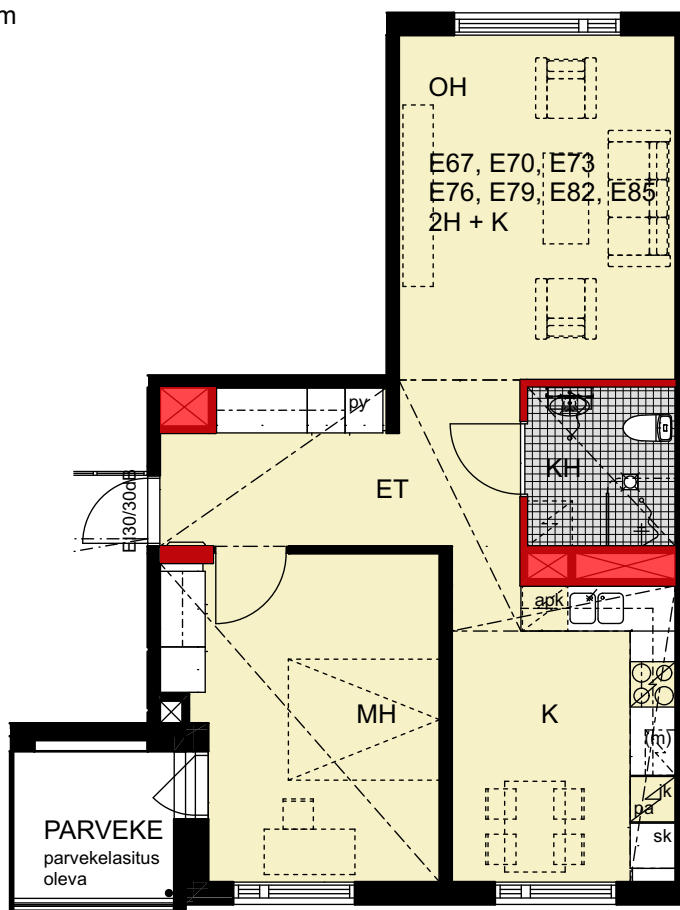

Kontulankaari 24

00940 Helsinki

2 H+K

E67	1. kerros	57,5 m²
E70	2. kerros	57,5 m²
E73	3. kerros	57,5 m²
E76	4. kerros	57,5 m²
E79	5. kerros	57,5 m²
E82	6. kerros	57,5 m²
E85	7. kerros	57,5 m²

- Lieden leveys 600 mm
- Astianpesukone 600 mm
- Tilavaraus mikroaaltouunille 550 mm
- Tilavaraus pyykinpesukoneelle 600 mm

Porauskieltoalue
Myöskään jalkalistoihin
ei saa porata eikä naulata