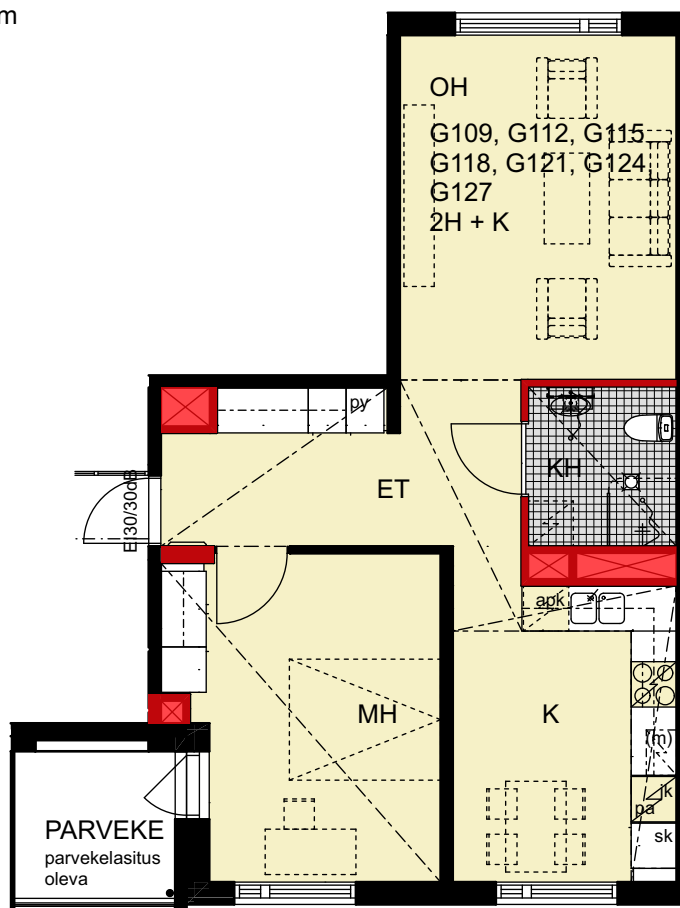

Kontulankaari 24

00940 Helsinki

2 H+K

G109	1. kerros	57,5 m²
G112	2. kerros	57,5 m²
G115	3. kerros	57,5 m²
G118	4. kerros	57,5 m²
G121	5. kerros	57,5 m²
G124	6. kerros	57,5 m²
G127	7. kerros	57,5 m²

- Lieden leveys 600 mm
- Astianpesukone 600 mm
- Tilavaraus mikroaaltouunille 550 mm
- Tilavaraus pyykinpesukoneelle 600 mm

Porauskieltoalue
Myöskään jalkalistoihin
ei saa porata eikä naulata

0 1 2 3 4 5 m