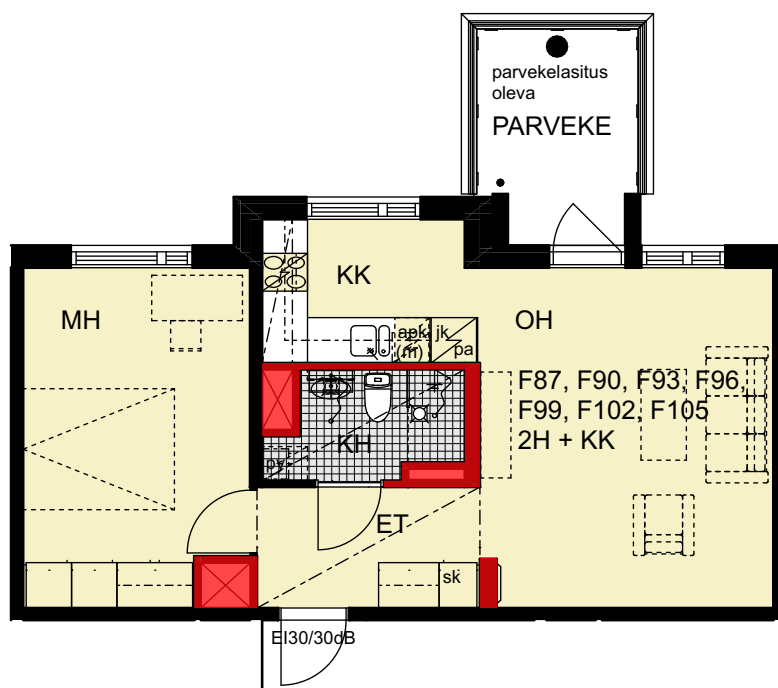

- Lieden leveys 600 mm
- Astianpesukone 600 mm
- Tilavaraus mikroaaltouunille 550 mm
- Tilavaraus pyykinpesukoneelle 600 mm

 Porauskieltoalue
Myöskään jalkalistoihin
ei saa porata eikä naulata

Kontulankaari 24

00940 Helsinki

2 H+KK

F87	1. kerros	44,5 m ²
F90	2. kerros	44,5 m ²
F93	3. kerros	44,5 m ²
F96	4. kerros	44,5 m ²
F99	5. kerros	44,5 m ²
F102	6. kerros	44,0 m ²
F105	7. kerros	44,5 m ²

- Lieden leveys 500 mm
- Astianpesukone 450 mm
- Tilavaraus mikroaaltouunille 550 mm
- Tilavaraus pyykinpesukoneelle 600 mm

 Porauskieltoalue
Myöskään jalkalistoihin
ei saa porata eikä naulata

Kontulankaari 24

00940 Helsinki

2 H+K

F88	1. kerros	57,5 m ²
F91	2. kerros	57,5 m ²
F94	3. kerros	57,5 m ²
F97	4. kerros	57,5 m ²
F100	5. kerros	57,5 m ²
F103	6. kerros	57,5 m ²
F106	7. kerros	57,5 m ²