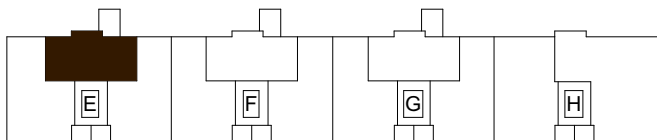

Kontulankaari 24

00940 Helsinki

2 H+KK

E66	1. kerros	44,5 m²
E69	2. kerros	44,5 m²
E72	3. kerros	44,5 m²
E75	4. kerros	44,5 m²
E78	5. kerros	44,5 m²
E81	6. kerros	44,5 m²
E84	7. kerros	44,5 m²

- Lieden leveys 500 mm
- Astianpesukone 450 mm
- Tilavaraus mikroaaltouunille 550 mm
- Tilavaraus pyykinpesukoneelle 600 mm

Porauskieltoalue
Myöskään jalkalistoihin
ei saa porata eikä naulata