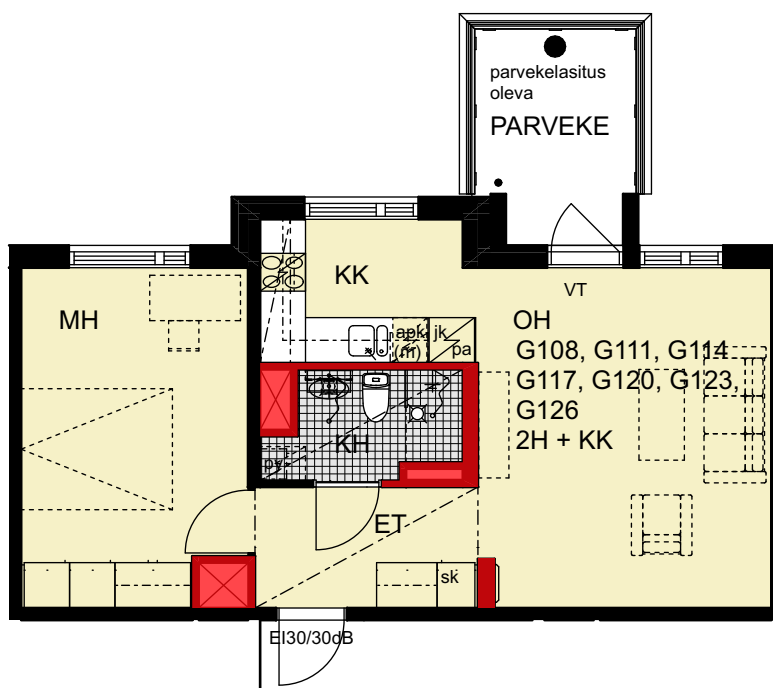

Kontulankaari 24

00940 Helsinki

2 H+K

E65	1. kerros	57,5 m ²
E68	2. kerros	57,5 m ²
E71	3. kerros	57,5 m ²
E74	4. kerros	57,5 m ²
E77	5. kerros	57,5 m ²
E80	6. kerros	57,5 m ²
E83	7. kerros	57,5 m ²

- Lieden leveys 600 mm
- Astianpesukone 600 mm
- Tilavaraus mikroaaltouunille 550 mm
- Tilavaraus pyykinpesukoneelle 600 mm

00940 Helsinki

2 H+K

G107	1. kerros	57,0 m ²
G110	2. kerros	57,0 m ²
G113	3. kerros	57,0 m ²
G116	4. kerros	57,0 m ²
G119	5. kerros	57,0 m ²
G122	6. kerros	57,0 m ²
G125	7. kerros	57,0 m ²

- Lieden leveys 600 mm
- Astianpesukone 600 mm
- Tilavaraus mikroaaltouunille 550 mm
- Tilavaraus pyykinpesukoneelle 600 mm

- Lieden leveys 500 mm
- Astianpesukone 450 mm
- Tilavaraus mikroaaltouunille 550 mm
- Tilavaraus pyykinpesukoneelle 600 mm

 Porauskieltoalue
Myöskään jalkalistoihin
ei saa porata eikä naulata

Kontulankaari 24

00940 Helsinki

2 H+K

G109	1. kerros	57,5 m ²
G112	2. kerros	57,5 m ²
G115	3. kerros	57,5 m ²
G118	4. kerros	57,5 m ²
G121	5. kerros	57,5 m ²
G124	6. kerros	57,5 m ²
G127	7. kerros	57,5 m ²

- Lieden leveys 600 mm
- Astianpesukone 600 mm
- Tilavaraus mikroaaltouunille 550 mm
- Tilavaraus pyykinpesukoneelle 600 mm