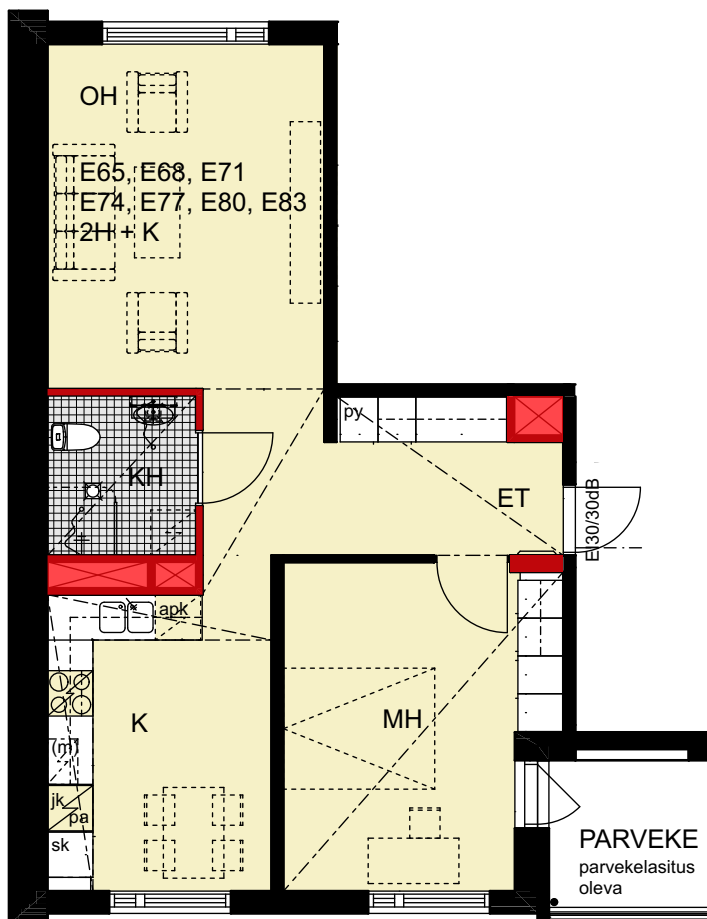

Kontulankaari 24

00940 Helsinki

2 H+K

E65	1. kerros	57,5 m ²
E68	2. kerros	57,5 m ²
E71	3. kerros	57,5 m ²
E74	4. kerros	57,5 m ²
E77	5. kerros	57,5 m ²
E80	6. kerros	57,5 m ²
E83	7. kerros	57,5 m ²

- Lieden leveys 600 mm
- Astianpesukone 600 mm
- Tilavaraus mikroaaltouunille 550 mm
- Tilavaraus pyykinpesukoneelle 600 mm

 Porauskieltoalue
Myöskään jalkalistoihin
ei saa porata eikä naulata

Kontulankaari 24

00940 Helsinki

2 H+KK

E66	1. kerros	44,5 m ²
E69	2. kerros	44,5 m ²
E72	3. kerros	44,5 m ²
E75	4. kerros	44,5 m ²
E78	5. kerros	44,5 m ²
E81	6. kerros	44,5 m ²
E84	7. kerros	44,5 m ²

- Lieden leveys 500 mm
- Astianpesukone 450 mm
- Tilavaraus mikroaaltouunille 550 mm
- Tilavaraus pyykinpesukoneelle 600 mm

 Porauskieltoalue
Myöskään jalkalistoihin
ei saa porata eikä naulata

Kontulankaari 24

00940 Helsinki

2 H+K

E67	1. kerros	57,5 m ²
E70	2. kerros	57,5 m ²
E73	3. kerros	57,5 m ²
E76	4. kerros	57,5 m ²
E79	5. kerros	57,5 m ²
E82	6. kerros	57,5 m ²
E85	7. kerros	57,5 m ²

- Lieden leveys 600 mm
- Astianpesukone 600 mm
- Tilavaraus mikroaaltouunille 550 mm
- Tilavaraus pyykinpesukoneelle 600 mm