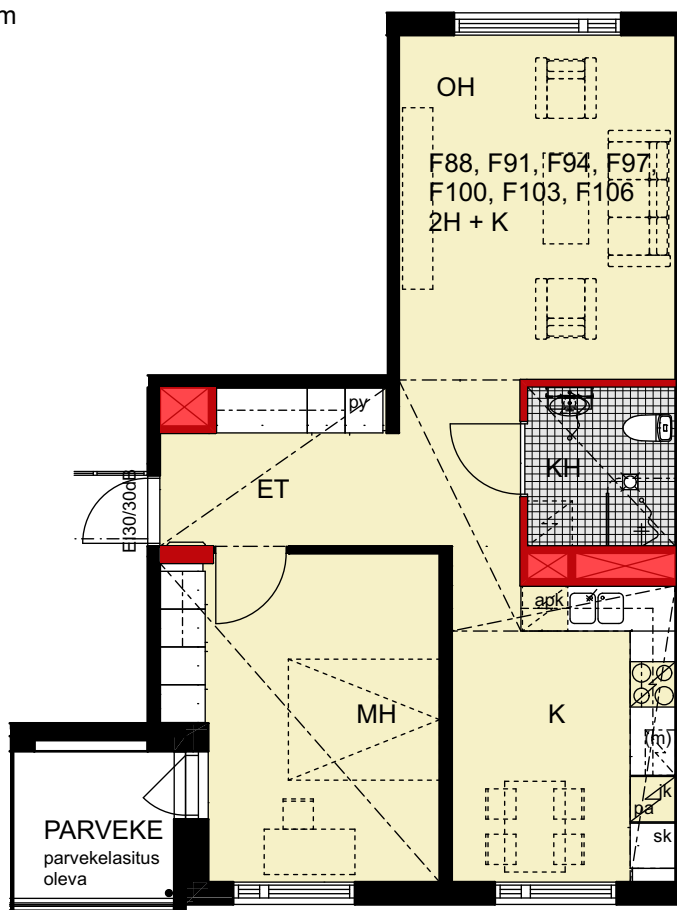

00940 Helsinki

2 H+KK

F87	1. kerros	44,5 m ²
F90	2. kerros	44,5 m ²
F93	3. kerros	44,5 m ²
F96	4. kerros	44,5 m ²
F99	5. kerros	44,5 m ²
F102	6. kerros	44,0 m ²
F105	7. kerros	44,5 m ²

- Lieden leveys 500 mm
- Astianpesukone 450 mm
- Tilavaraus mikroaaltouunille 550 mm
- Tilavaraus pyykinpesukoneelle 600 mm

 Porauskieltoalue
Myöskään jalkalistoihin
ei saa porata eikä naulata

Kontulankaari 24

00940 Helsinki

2 H+K

F88	1. kerros	57,5 m ²
F91	2. kerros	57,5 m ²
F94	3. kerros	57,5 m ²
F97	4. kerros	57,5 m ²
F100	5. kerros	57,5 m ²
F103	6. kerros	57,5 m ²
F106	7. kerros	57,5 m ²

- Lieden leveys 600 mm
- Astianpesukone 600 mm
- Tilavaraus mikroaaltouunille 550 mm
- Tilavaraus pyykinpesukoneelle 600 mm

 Porauskieltoalue
Myöskään jalkalistoihin
ei saa porata eikä naulata

Kontulankaari 24

00940 Helsinki

2 H+K

G107	1. kerros	57,0 m ²
G110	2. kerros	57,0 m ²
G113	3. kerros	57,0 m ²
G116	4. kerros	57,0 m ²
G119	5. kerros	57,0 m ²
G122	6. kerros	57,0 m ²
G125	7. kerros	57,0 m ²

- Lieden leveys 600 mm
- Astianpesukone 600 mm
- Tilavaraus mikroaaltouunille 550 mm
- Tilavaraus pyykinpesukoneelle 600 mm