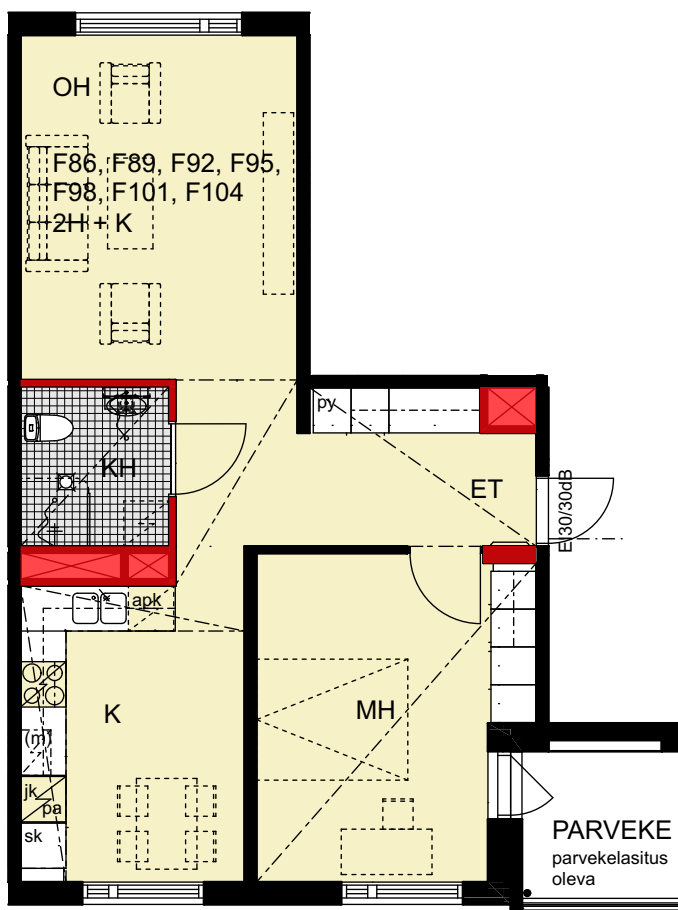

00940 Helsinki

2 H+K

E67	1. kerros	57,5 m ²
E70	2. kerros	57,5 m ²
E73	3. kerros	57,5 m ²
E76	4. kerros	57,5 m ²
E79	5. kerros	57,5 m ²
E82	6. kerros	57,5 m ²
E85	7. kerros	57,5 m ²

- Lieden leveys 600 mm
- Astianpesukone 600 mm
- Tilavaraus mikroaaltouunille 550 mm
- Tilavaraus pyykinpesukoneelle 600 mm

 Porauskieltoalue
Myöskään jalkalistoihin
ei saa porata eikä naulata

Kontulankaari 24

00940 Helsinki

2 H+K

F86	1. kerros	57,5 m ²
F89	2. kerros	57,5 m ²
F92	3. kerros	58,0 m ²
F95	4. kerros	57,5 m ²
F98	5. kerros	57,5 m ²
F101	6. kerros	57,5 m ²
F104	7. kerros	57,5 m ²

- Lieden leveys 600 mm
- Astianpesukone 600 mm
- Tilavaraus mikroaaltouunille 550 mm
- Tilavaraus pyykinpesukoneelle 600 mm

 Porauskieltoalue
Myöskään jalkalistoihin
ei saa porata eikä naulata

Kontulankaari 24

00940 Helsinki

2 H+KK

F87	1. kerros	44,5 m ²
F90	2. kerros	44,5 m ²
F93	3. kerros	44,5 m ²
F96	4. kerros	44,5 m ²
F99	5. kerros	44,5 m ²
F102	6. kerros	44,0 m ²
F105	7. kerros	44,5 m ²

- Lieden leveys 500 mm
- Astianpesukone 450 mm
- Tilavaraus mikroaaltouunille 550 mm
- Tilavaraus pyykinpesukoneelle 600 mm