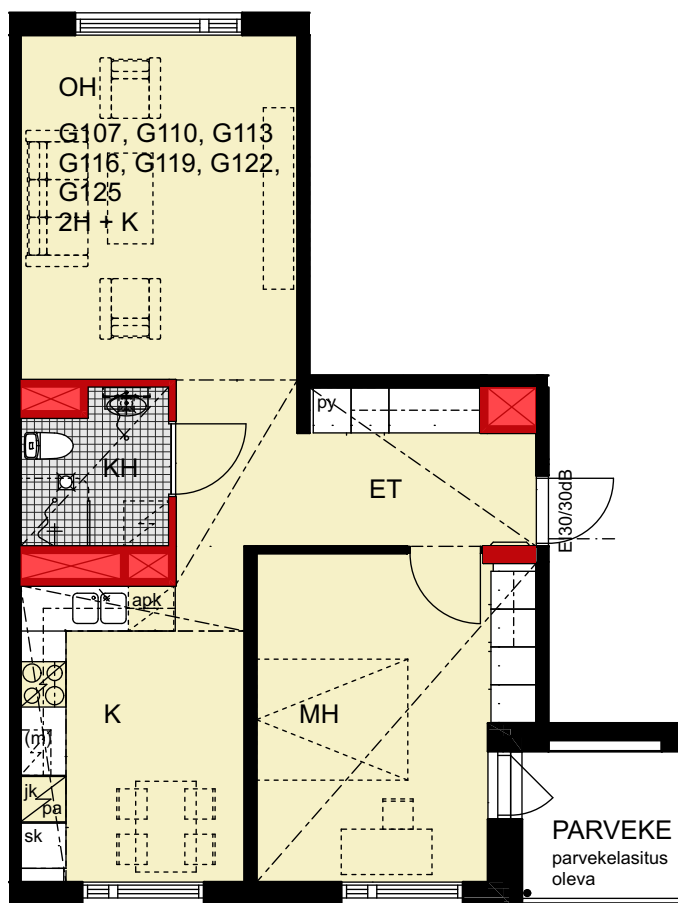

Kontulankaari 24

00940 Helsinki

2 H+K

G107	1. kerros	57,0 m²
G110	2. kerros	57,0 m²
G113	3. kerros	57,0 m²
G116	4. kerros	57,0 m²
G119	5. kerros	57,0 m²
G122	6. kerros	57,0 m²
G125	7. kerros	57,0 m²

- Lieden leveys 600 mm
- Astianpesukone 600 mm
- Tilavaraus mikroaaltouunille 550 mm
- Tilavaraus pyykinpesukoneelle 600 mm

Porauskieltoalue
Myöskään jalkalistoihin
ei saa porata eikä naulata