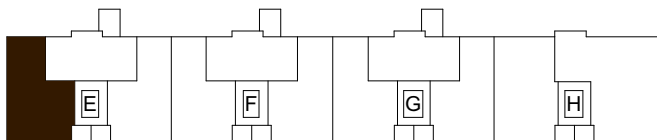

Kontulankaari 24

00940 Helsinki

2 H+K

E65	1. kerros	57,5 m²
E68	2. kerros	57,5 m²
E71	3. kerros	57,5 m²
E74	4. kerros	57,5 m²
E77	5. kerros	57,5 m²
E80	6. kerros	57,5 m²
E83	7. kerros	57,5 m²

- Lieden leveys 600 mm
- Astianpesukone 600 mm
- Tilavaraus mikroaaltouunille 550 mm
- Tilavaraus pyykinpesukoneelle 600 mm

Porauskieltoalue
Myöskään jalkalistoihin
ei saa porata eikä naulata